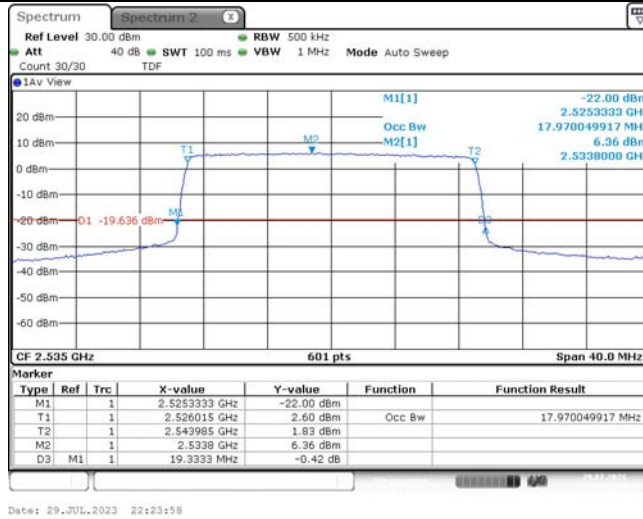

Date: 29.JUL.2023 22:10:22

Band7-15MHz-16QAM-21375-75RB#0-13.478

Date: 29.JUL.2023 22:10:54

Band7-20MHz-QPSK-20850-100RB#0-17.97

Band7-20MHz-QPSK-21100-100RB#0-17.97

Band7-20MHz-QPSK-21350-100RB#0-17.97

Band7-20MHz-16QAM-20850-100RB#0-17.97