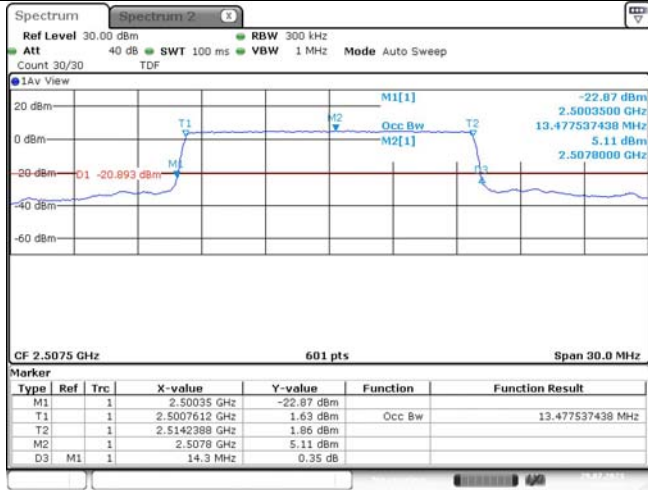

Band7-10MHz-QPSK-21400-50RB#0-8.952

Band7-10MHz-16QAM-20800-50RB#0-8.985

Band7-10MHz-16QAM-21100-50RB#0-8.985

Band7-10MHz-16QAM-21400-50RB#0-8.952

Band7-15MHz-QPSK-20825-75RB#0-13.478

Date: 29.JUL.2023 22:09:34