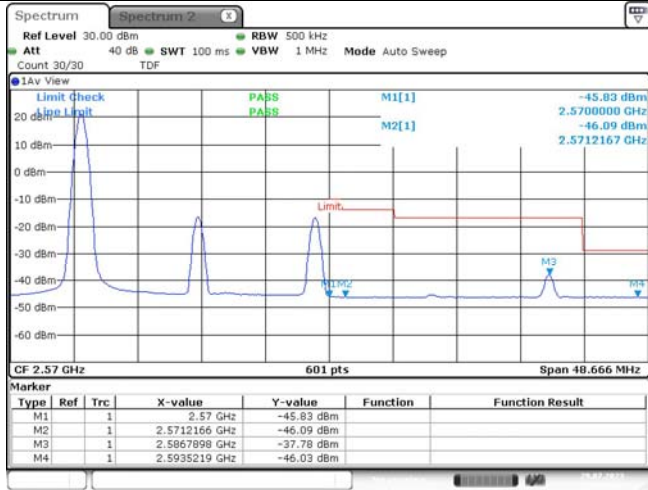

Date: 29.JUL.2023 22:27:22