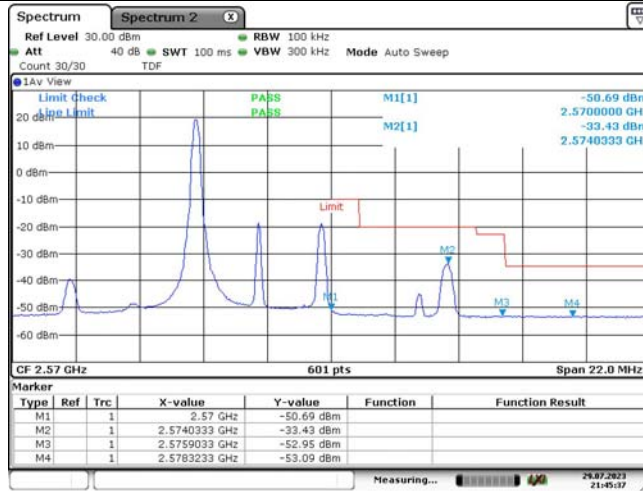

Test Graphs

Band7-5MHz-QPSK-20775-1RB#0

Date: 29.JUL.2023 21:43:40

Band7-5MHz-QPSK-20775-1RB#24

Date: 29.JUL.2023 21:44:15

Band7-5MHz-QPSK-20775-25RB#0

Date: 29.JUL.2023 21:44:50

Band7-5MHz-QPSK-21425-1RB#0