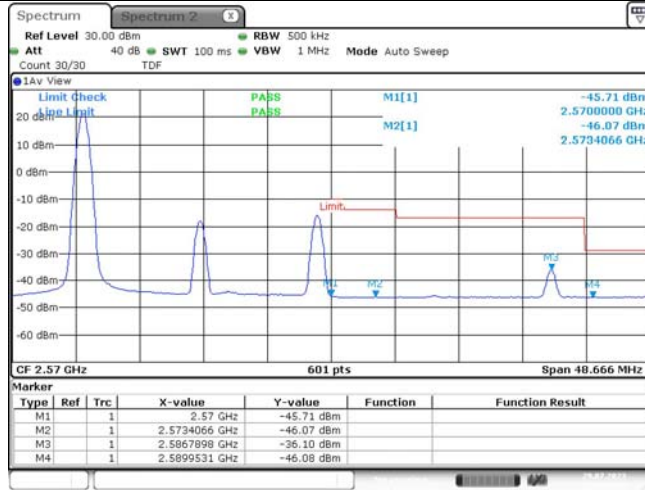

Band7-20MHz-QPSK-20850-1RB#99

Date: 29.JUL.2023 22:25:43

Band7-20MHz-QPSK-20850-100RB#0

Date: 29.JUL.2023 22:26:17

Band7-20MHz-QPSK-21350-1RB#0

Date: 29.JUL.2023 22:27:05

Band7-20MHz-QPSK-21350-1RB#99

Date: 29.JUL.2023 22:27:39