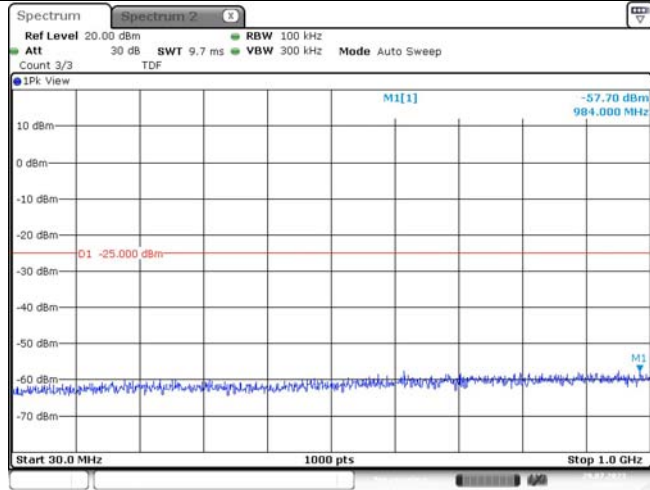

Band7-5MHz-QPSK-21100-1RB#0-Range2:1000~3000MHz

Date: 29.JUL.2023 21:48:52

Band7-5MHz-QPSK-21100-1RB#0-Range3:3000~26500MHz

Date: 29.JUL.2023 21:49:05

Band7-5MHz-QPSK-21425-1RB#0-Range1:30~1000MHz

Date: 29.JUL.2023 21:50:01