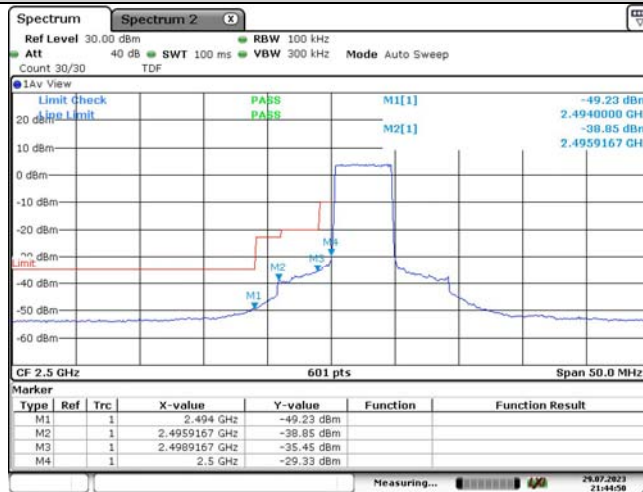

Test Graphs

Band7-5MHz-QPSK-20775-1RB#0

Date: 29.JUL.2023 21:43:40

Band7-5MHz-QPSK-20775-1RB#24

Date: 29.JUL.2023 21:44:15

Band7-5MHz-QPSK-20775-25RB#0

Date: 29.JUL.2023 21:44:50

Band7-5MHz-QPSK-21425-1RB#0