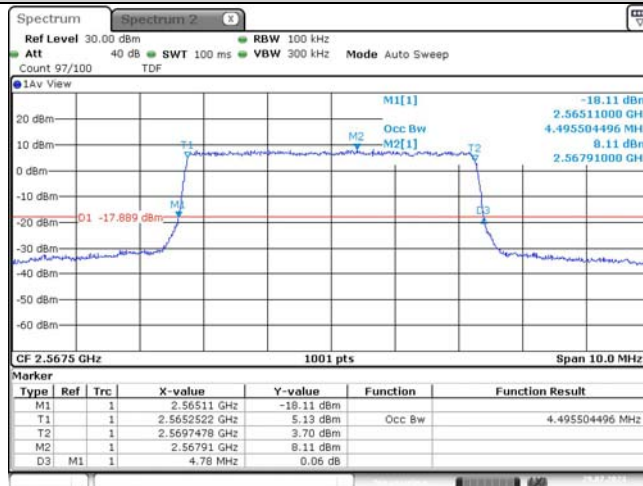

Test Graphs

Band7-5MHz-QPSK-20775-25RB#0-4.496

Date: 29.JUL.2023 21:41:19

Band7-5MHz-QPSK-21100-25RB#0-4.486

Date: 29.JUL.2023 21:42:05

Band7-5MHz-QPSK-21425-25RB#0-4.496

Date: 29.JUL.2023 21:42:53

Band7-5MHz-16QAM-20775-25RB#0-4.496