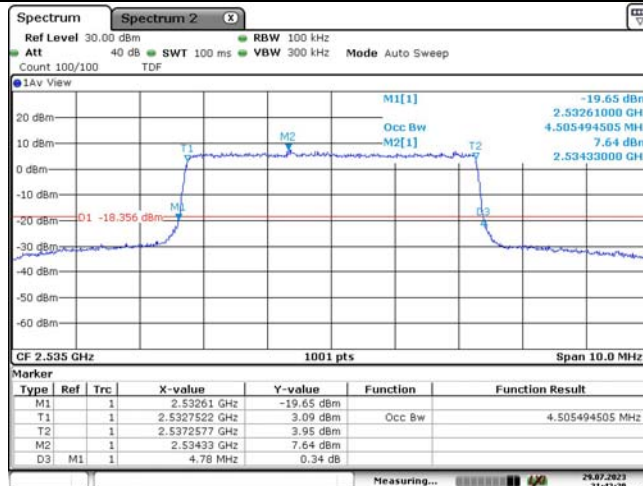

Band7-5MHz-16QAM-21100-25RB#0-4.505

Date: 29.JUL.2023 21:42:29