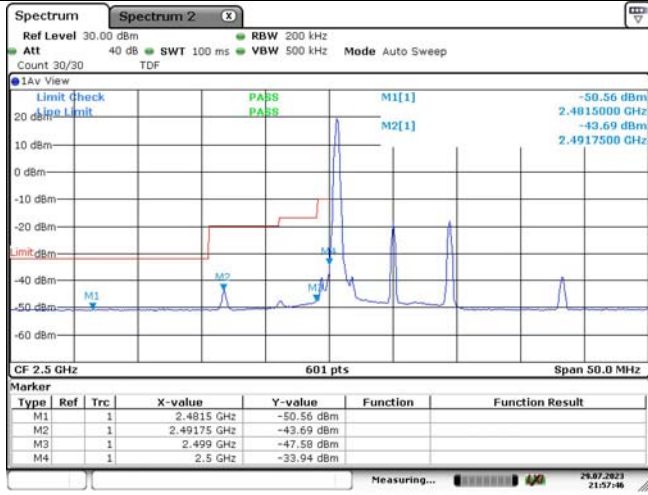

Date: 29.JUL.2023 21:57:46