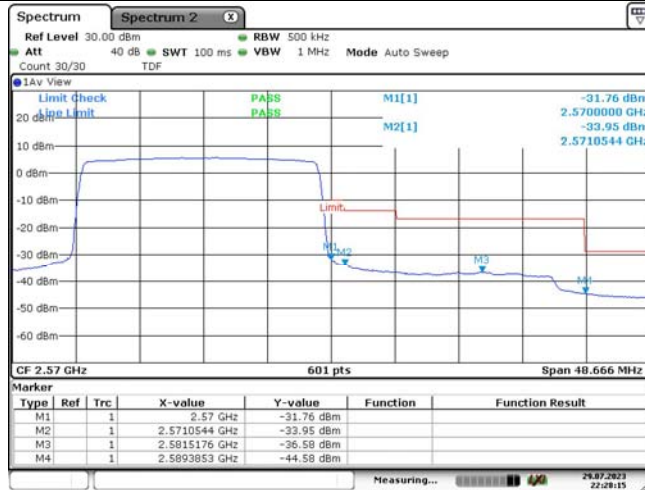

Band7-20MHz-QPSK-21350-100RB#0

Date: 29.JUL.2023 22:28:14

Band7-20MHz-16QAM-20850-1RB#0