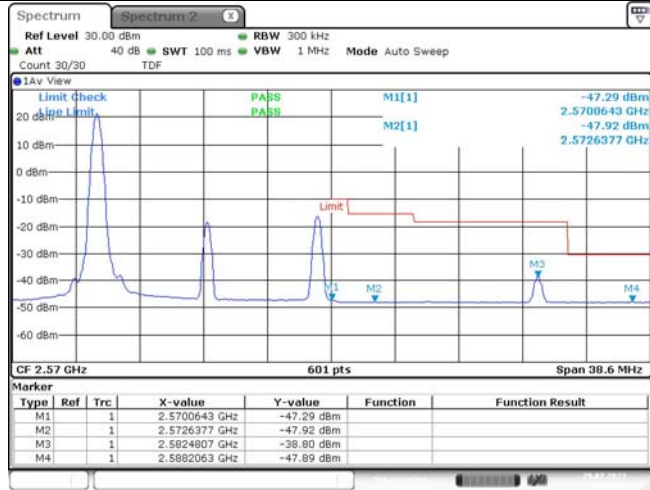

Band7-15MHz-QPSK-20825-1RB#74

Date: 29.JUL.2023 22:11:52

Band7-15MHz-QPSK-20825-75RB#0

Date: 29.JUL.2023 22:12:26

Band7-15MHz-QPSK-21375-1RB#0

Date: 29.JUL.2023 22:13:15

Band7-15MHz-QPSK-21375-1RB#74

Date: 29.JUL.2023 22:13:50