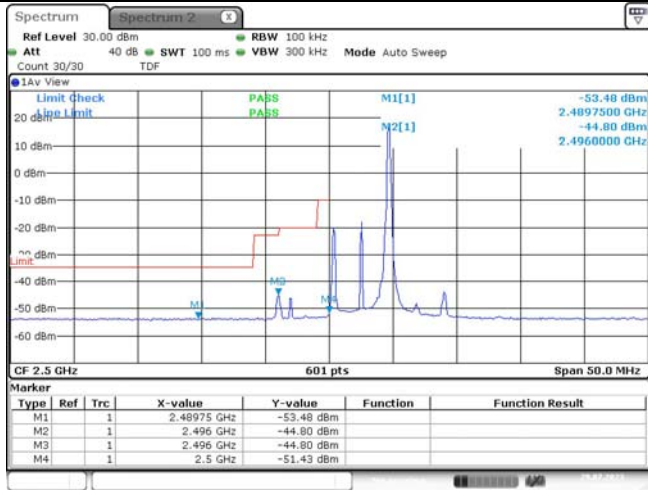

Band7-5MHz-16QAM-20775-1RB#24

Date: 29.JUL.2023 21:44:32