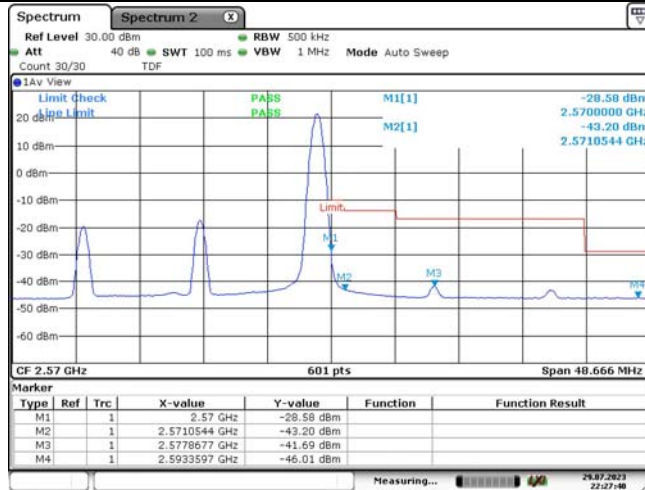

Band7-20MHz-QPSK-20850-1RB#99

Date: 29.JUL.2023 22:25:43

Band7-20MHz-QPSK-20850-100RB#0

Date: 29.JUL.2023 22:26:17

Band7-20MHz-QPSK-21350-1RB#0

Date: 29.JUL.2023 22:27:05

Band7-20MHz-QPSK-21350-1RB#99

Date: 29.JUL.2023 22:27:39