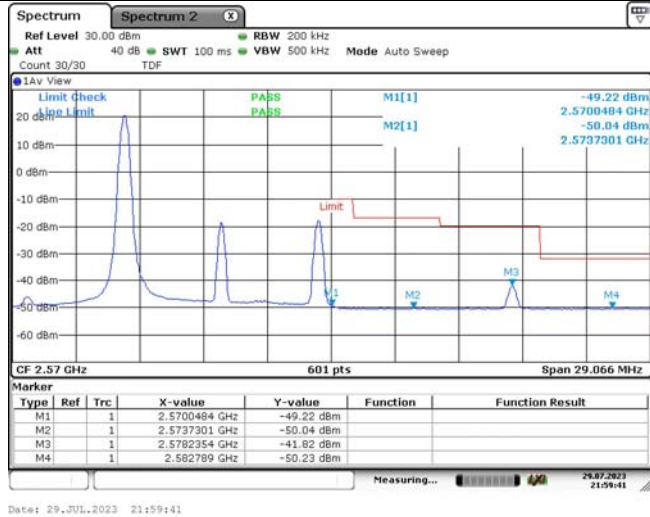

Date: 29.JUL.2023 21:59:41