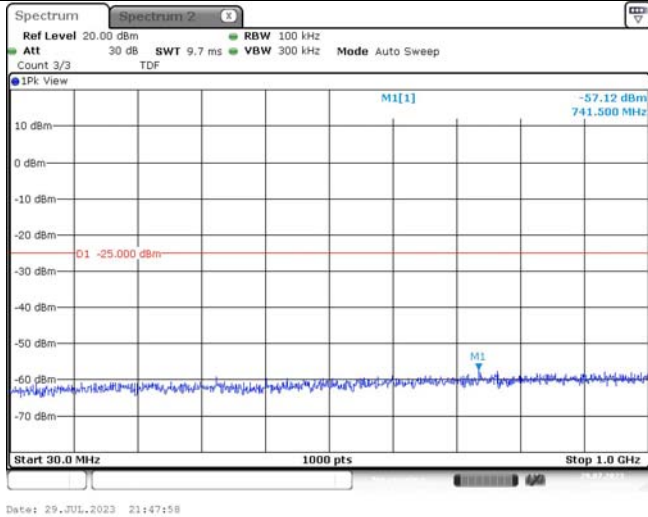

Band7-5MHz-QPSK-21425-1RB#0-Range2:1000~3000MHz

Date: 29.JUL.2023 21:50:14

Band7-5MHz-QPSK-21425-1RB#0-Range3:3000~26500MHz

Date: 29.JUL.2023 21:50:27

Band7-5MHz-16QAM-20775-1RB#0-Range1:30~1000MHz

Band7-5MHz-16QAM-20775-1RB#0-Range2:1000~3000MHz