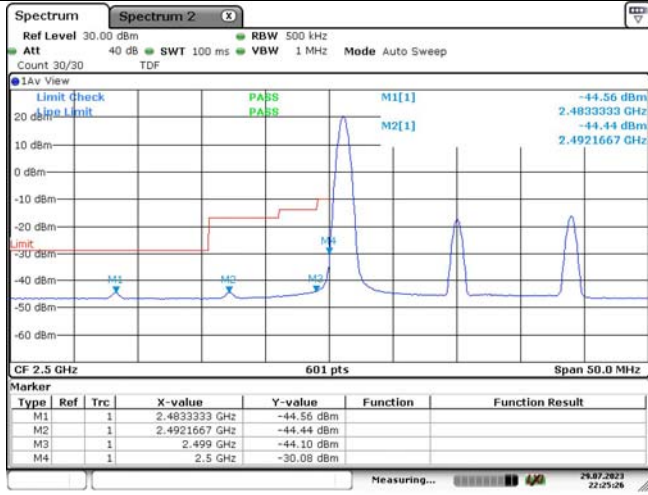

Date: 29.JUL.2023 22:25:26