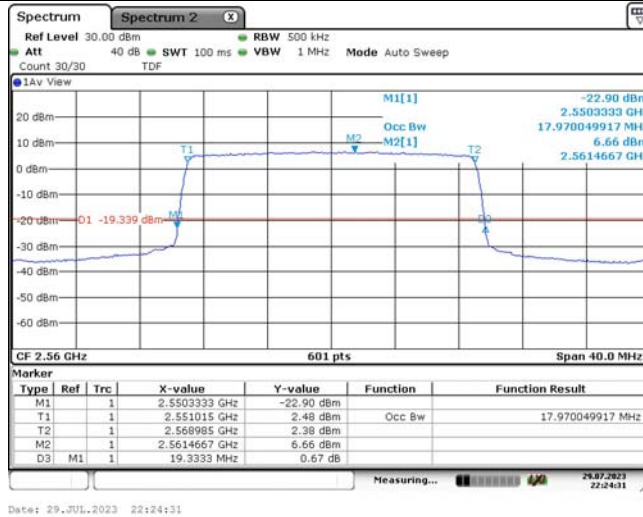

Date: 29.JUL.2023 22:10:22

Band7-15MHz-16QAM-21375-75RB#0-13.478

Date: 29.JUL.2023 22:10:54

Band7-20MHz-QPSK-20850-100RB#0-17.97

Band7-20MHz-QPSK-21100-100RB#0-17.97

Band7-20MHz-QPSK-21350-100RB#0-17.97

Band7-20MHz-16QAM-20850-100RB#0-17.97