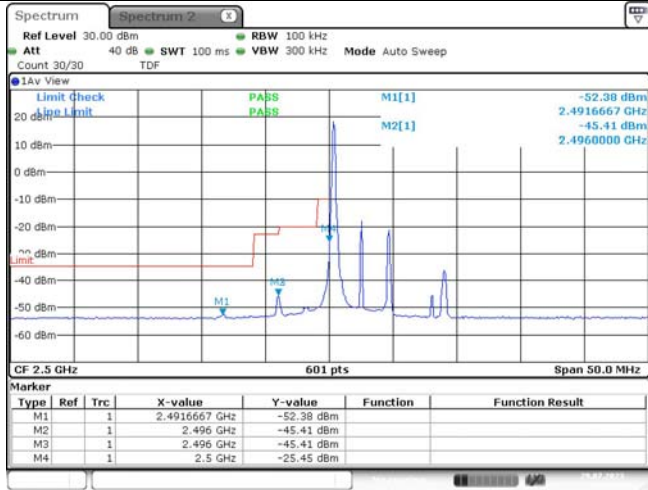

Date: 29.JUL.2023 21:43:57