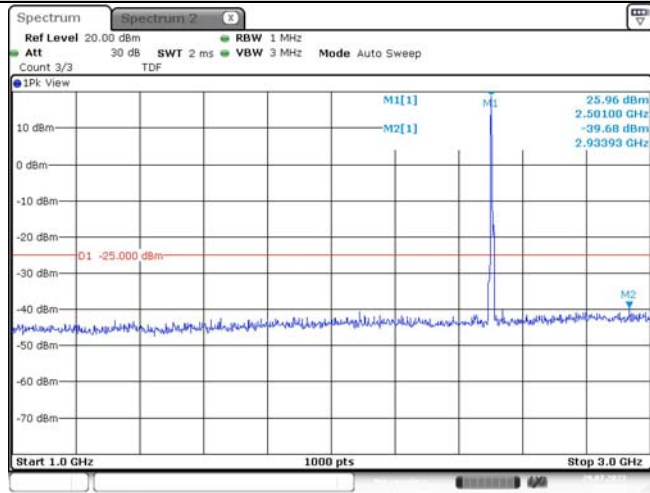

Band7-5MHz-QPSK-20775-1RB#0-Range2:1000~3000MHz

Date: 29.JUL.2023 21:47:30