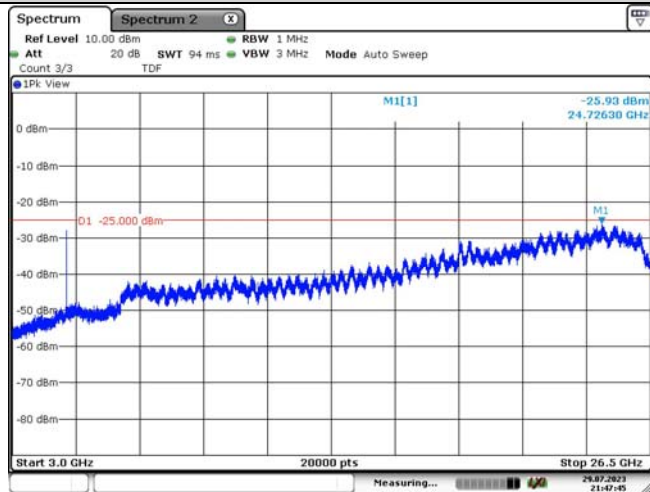

Band7-5MHz-QPSK-20775-1RB#0-Range3:3000~26500MHz

Date: 29.JUL.2023 21:47:44