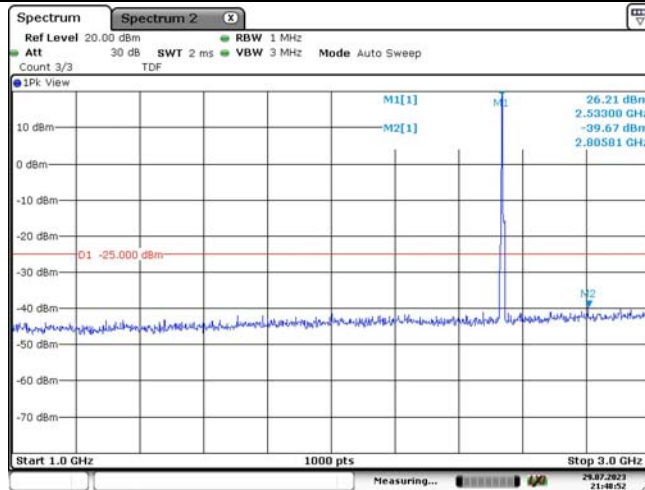

Band7-5MHz-QPSK-21100-1RB#0-Range2:1000~3000MHz

Date: 29.JUL.2023 21:48:52