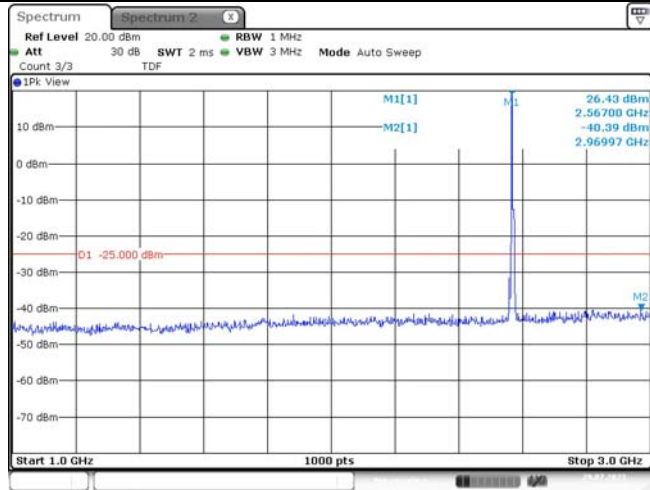

Band7-5MHz-QPSK-21425-1RB#0-Range2:1000~3000MHz

Date: 29.JUL.2023 21:50:14