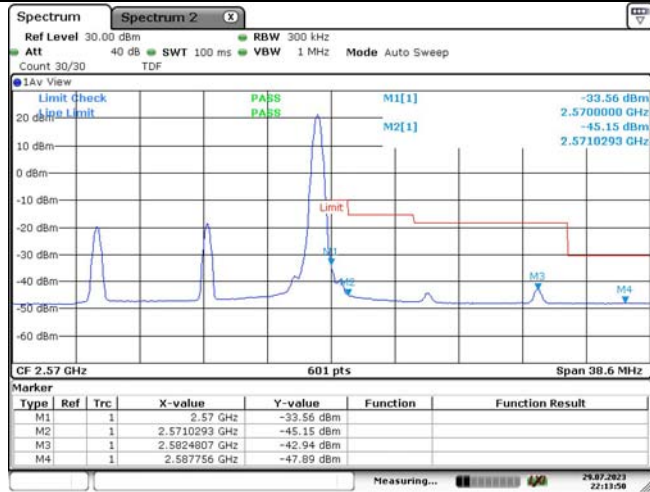

Band7-15MHz-QPSK-20825-1RB#74

Date: 29.JUL.2023 22:11:52

Band7-15MHz-QPSK-20825-75RB#0

Date: 29.JUL.2023 22:12:26

Band7-15MHz-QPSK-21375-1RB#0

Date: 29.JUL.2023 22:13:15

Band7-15MHz-QPSK-21375-1RB#74

Date: 29.JUL.2023 22:13:50