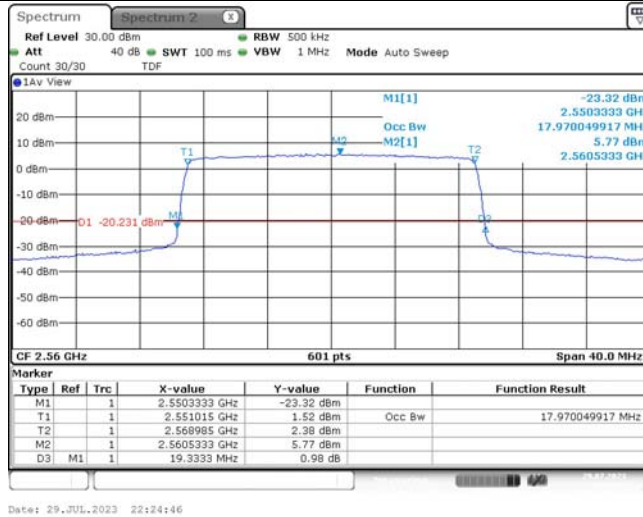

Band7-20MHz-16QAM-21350-100RB#0-17.97