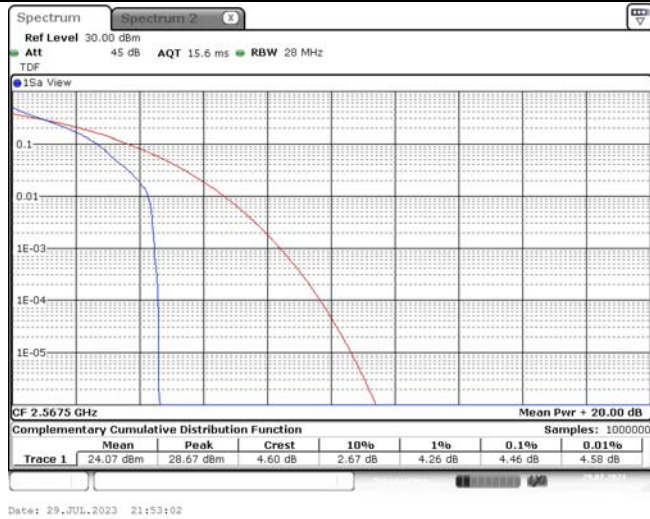

Band7-5MHz-QPSK-21425-1RB#0