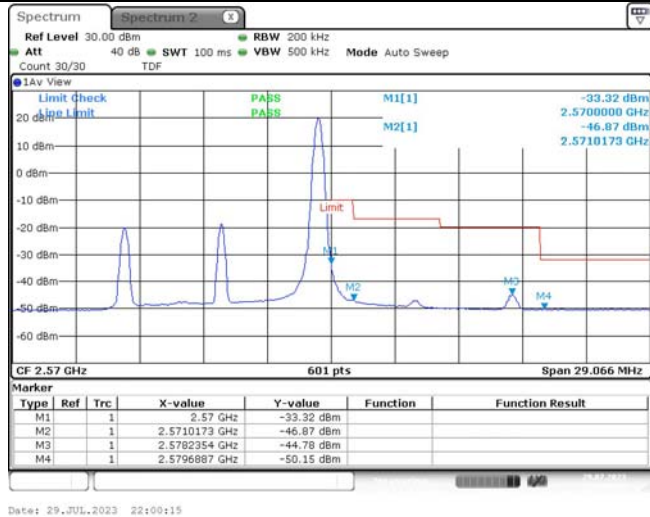

Band7-10MHz-16QAM-21400-1RB#49

Date: 29.JUL.2023 22:00:15