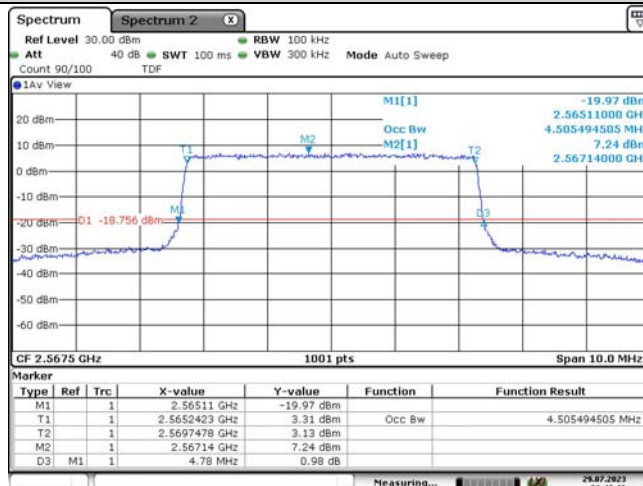

Band7-5MHz-16QAM-21425-25RB#0-4.505

Date: 29.JUL.2023 21:43:15

Band7-10MHz-QPSK-20800-50RB#0-8.952