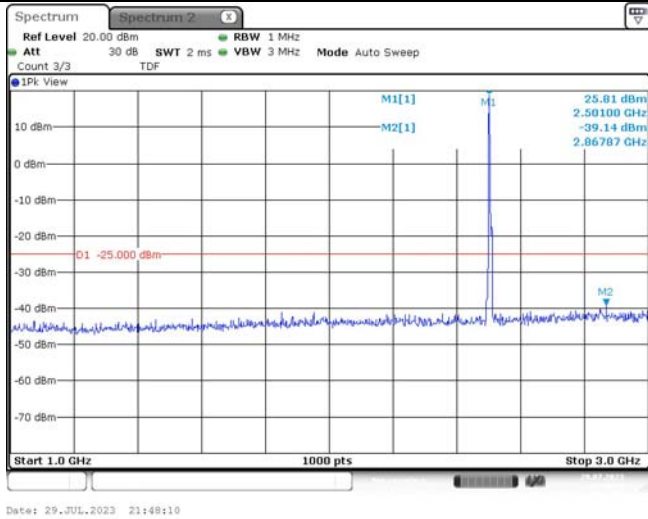

Band7-5MHz-QPSK-21425-1RB#0-Range2:1000~3000MHz

Date: 29.JUL.2023 21:50:14

Band7-5MHz-QPSK-21425-1RB#0-Range3:3000~26500MHz

Date: 29.JUL.2023 21:50:27

Band7-5MHz-16QAM-20775-1RB#0-Range1:30~1000MHz

Band7-5MHz-16QAM-20775-1RB#0-Range2:1000~3000MHz