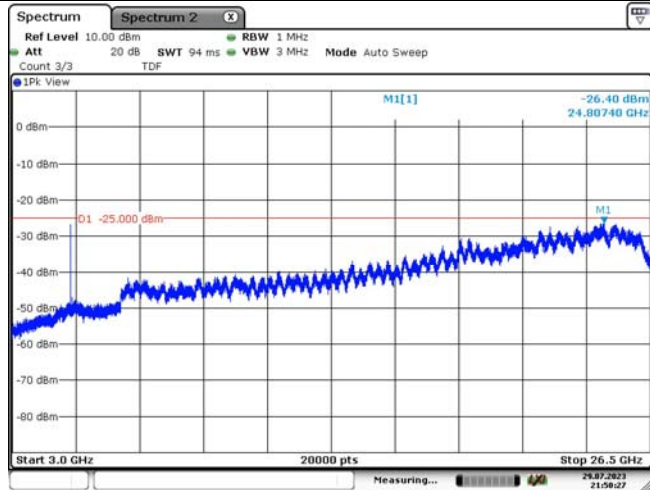

Band7-5MHz-QPSK-21425-1RB#0-Range3:3000~26500MHz

Date: 29.JUL.2023 21:50:27

Band7-5MHz-16QAM-20775-1RB#0-Range1:30~1000MHz