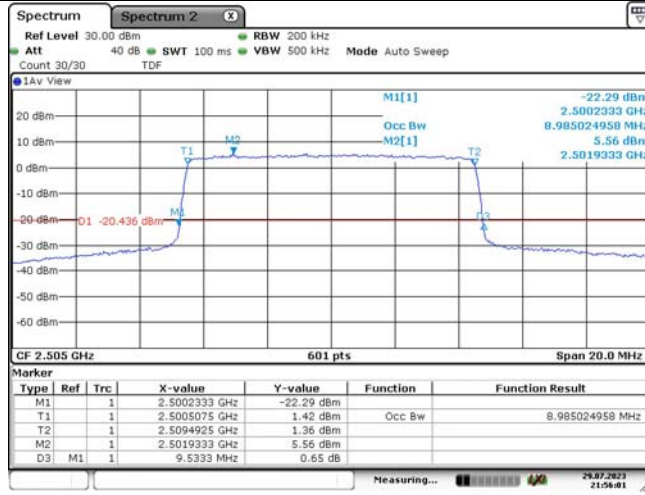

Band7-10MHz-16QAM-21100-50RB#0-8.985

Band7-10MHz-16QAM-21400-50RB#0-8.952

Band7-15MHz-QPSK-20825-75RB#0-13.478