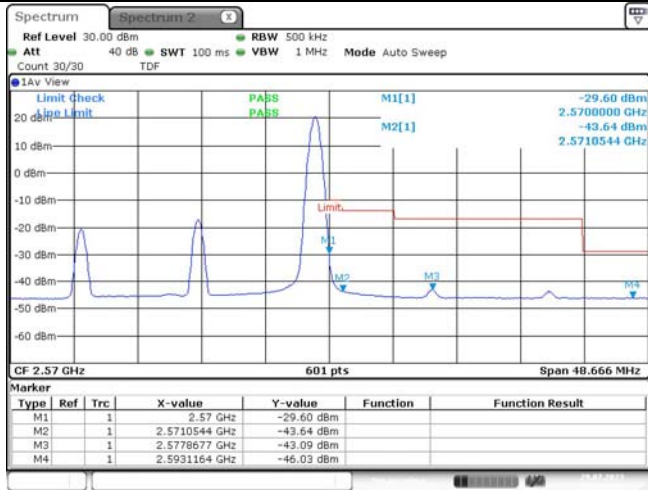

Band7-20MHz-16QAM-21350-1RB#99

Date: 29.JUL.2023 22:27:57