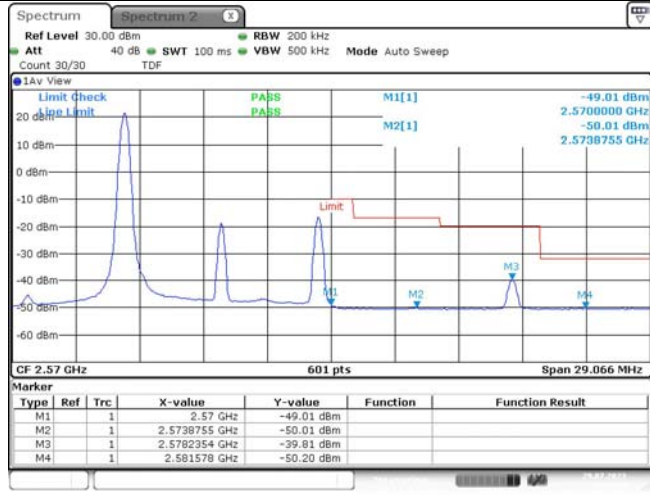

Band7-10MHz-QPSK-20800-1RB#49

Date: 29.JUL.2023 21:58:04

Band7-10MHz-QPSK-20800-50RB#0

Date: 29.JUL.2023 21:58:38

Band7-10MHz-QPSK-21400-1RB#0

Date: 29.JUL.2023 21:59:24

Band7-10MHz-QPSK-21400-1RB#49

Date: 29.JUL.2023 21:59:58