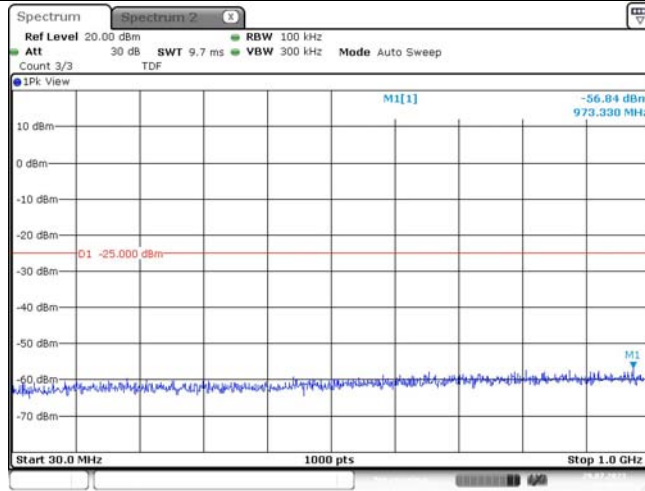

Band7-5MHz-QPSK-20775-1RB#0-Range2:1000~3000MHz

Date: 29.JUL.2023 21:47:30

Band7-5MHz-QPSK-20775-1RB#0-Range3:3000~26500MHz

Date: 29.JUL.2023 21:47:44

Band7-5MHz-QPSK-21100-1RB#0-Range1:30~1000MHz

Date: 29.JUL.2023 21:48:39