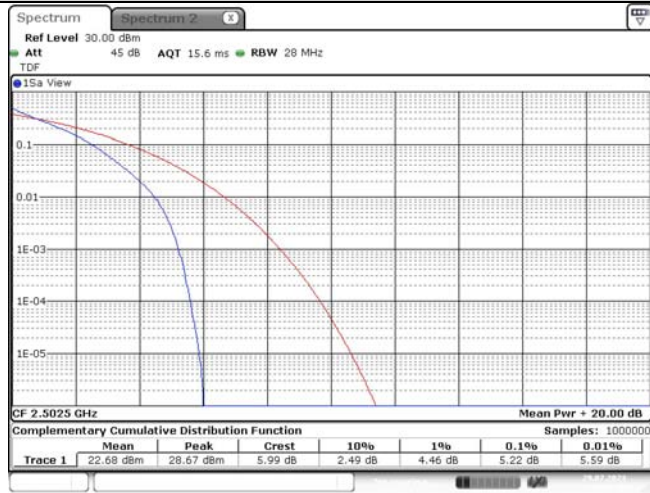

Test Graphs

Band7-5MHz-QPSK-20775-1RB#0

Date: 29.JUL.2023 21:51:23

Band7-5MHz-QPSK-20775-25RB#0

Date: 29.JUL.2023 21:51:47

Band7-5MHz-QPSK-21100-1RB#0

Date: 29.JUL.2023 21:52:13

Band7-5MHz-QPSK-21100-25RB#0