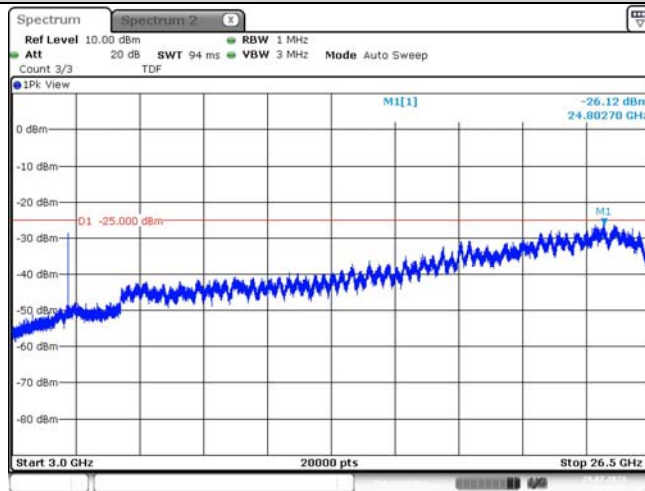

Band7-5MHz-QPSK-21100-1RB#0-Range3:3000~26500MHz

Date: 29.JUL.2023 21:49:05

Band7-5MHz-QPSK-21425-1RB#0-Range1:30~1000MHz