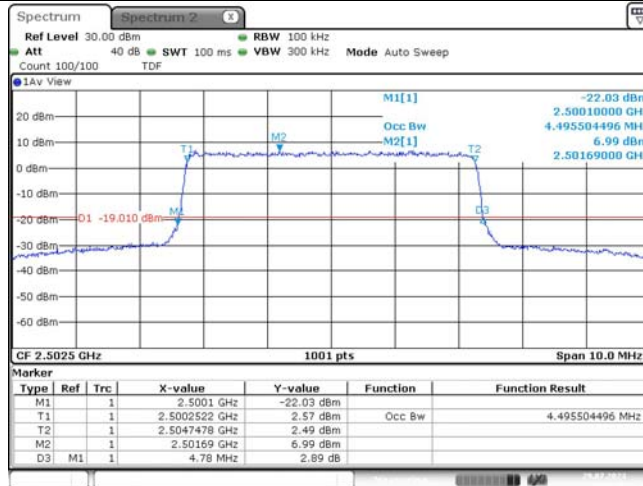

Test Graphs

Band7-5MHz-QPSK-20775-25RB#0-4.496

Date: 29.JUL.2023 21:41:19

Band7-5MHz-QPSK-21100-25RB#0-4.486

Date: 29.JUL.2023 21:42:05

Band7-5MHz-QPSK-21425-25RB#0-4.496

Date: 29.JUL.2023 21:42:53

Band7-5MHz-16QAM-20775-25RB#0-4.496