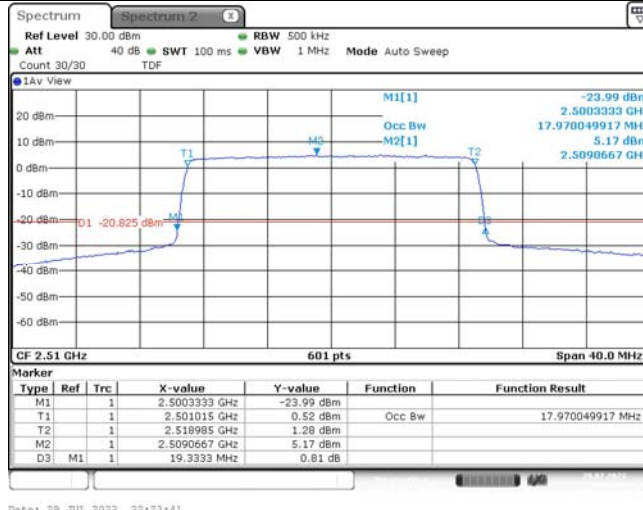

Date: 29.JUL.2023 22:10:22

Band7-15MHz-16QAM-21375-75RB#0-13.478

Date: 29.JUL.2023 22:10:54

Band7-20MHz-QPSK-20850-100RB#0-17.97

Band7-20MHz-QPSK-21100-100RB#0-17.97

Band7-20MHz-QPSK-21350-100RB#0-17.97

Band7-20MHz-16QAM-20850-100RB#0-17.97