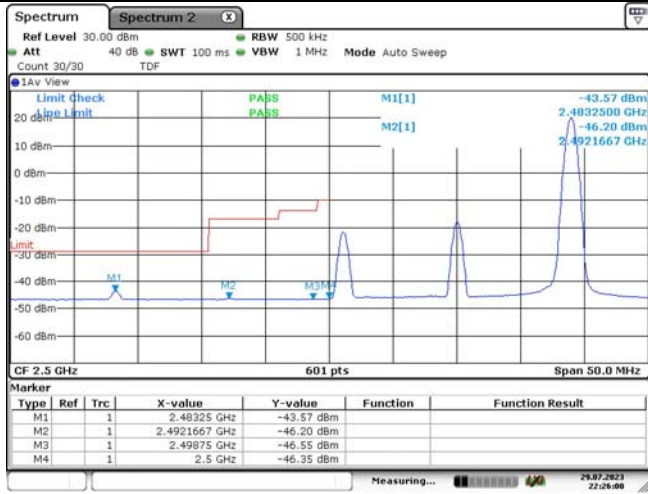

Band7-20MHz-QPSK-21350-100RB#0

Date: 29.JUL.2023 22:28:14

Band7-20MHz-16QAM-20850-1RB#0

Date: 29.JUL.2023 22:25:26

Band7-20MHz-16QAM-20850-1RB#99

Date: 29.JUL.2023 22:26:00

Band7-20MHz-16QAM-20850-100RB#0

Date: 29.JUL.2023 22:26:35