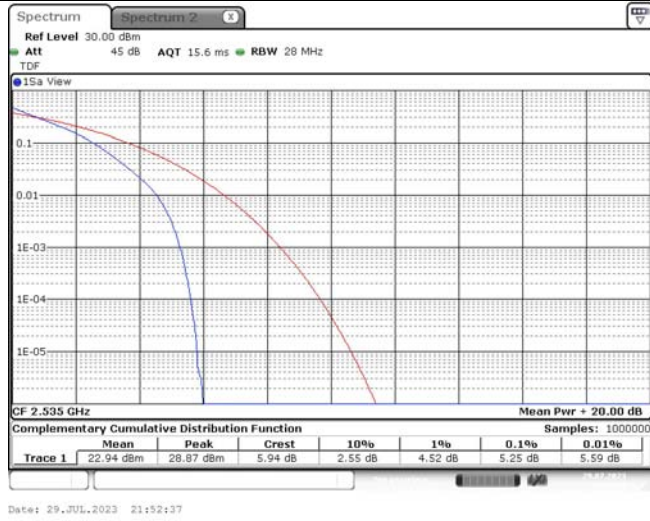

Test Graphs

Band7-5MHz-QPSK-20775-1RB#0

Date: 29.JUL.2023 21:51:23

Band7-5MHz-QPSK-20775-25RB#0

Date: 29.JUL.2023 21:51:47

Band7-5MHz-QPSK-21100-1RB#0

Date: 29.JUL.2023 21:52:13

Band7-5MHz-QPSK-21100-25RB#0