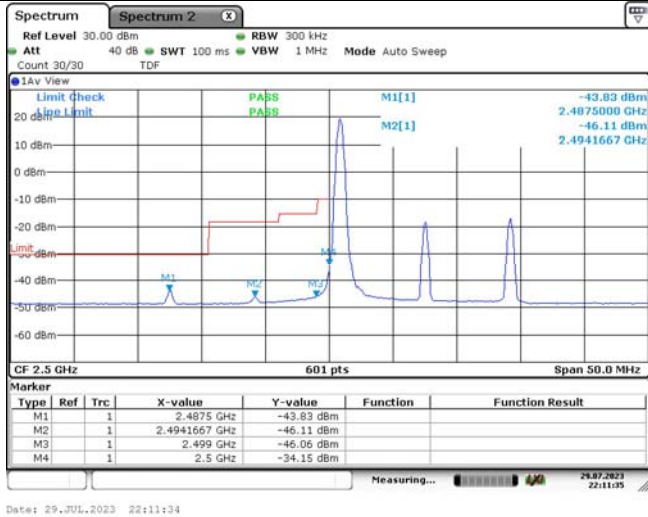

Date: 29.JUL.2023 22:11:34