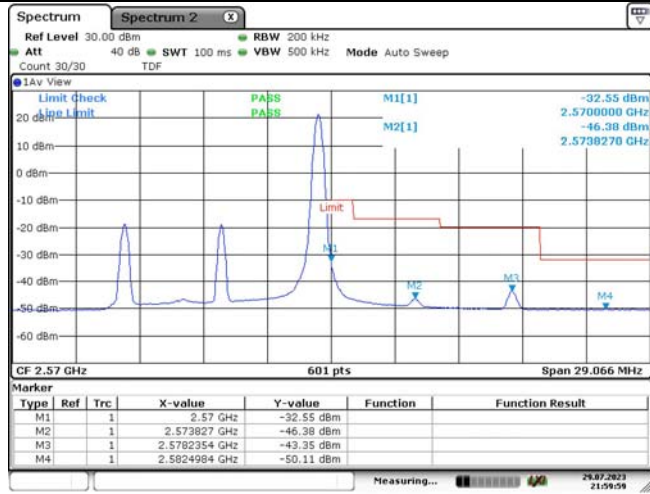

Band7-10MHz-QPSK-20800-1RB#49

Date: 29.JUL.2023 21:58:04

Band7-10MHz-QPSK-20800-50RB#0

Date: 29.JUL.2023 21:58:38

Band7-10MHz-QPSK-21400-1RB#0

Date: 29.JUL.2023 21:59:24

Band7-10MHz-QPSK-21400-1RB#49

Date: 29.JUL.2023 21:59:58