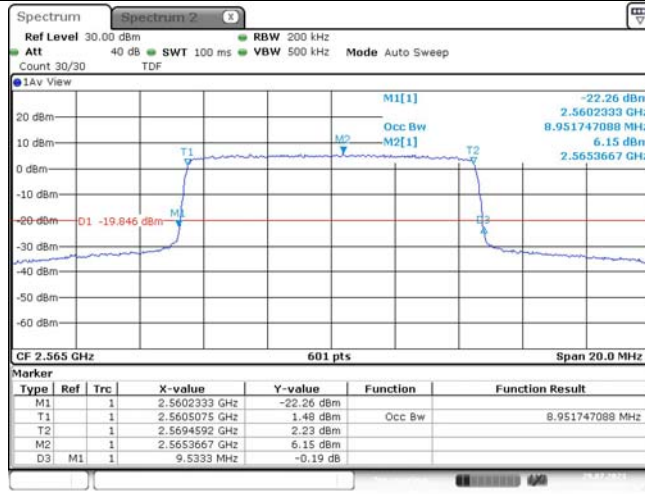

Band7-10MHz-QPSK-21400-50RB#0-8.952

Band7-10MHz-16QAM-20800-50RB#0-8.985

Band7-10MHz-16QAM-21100-50RB#0-8.985

Band7-10MHz-16QAM-21400-50RB#0-8.952

Band7-15MHz-QPSK-20825-75RB#0-13.478

Date: 29.JUL.2023 22:09:34