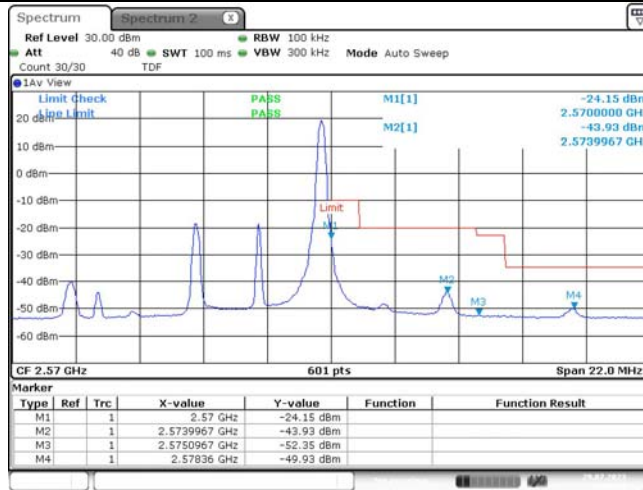

Band7-5MHz-QPSK-21425-1RB#24

Date: 29.JUL.2023 21:46:11