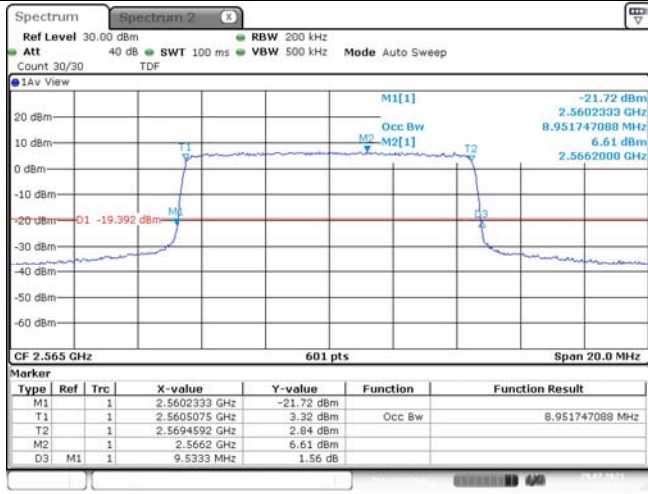

Band7-10MHz-QPSK-21400-50RB#0-8.952

Band7-10MHz-16QAM-20800-50RB#0-8.985