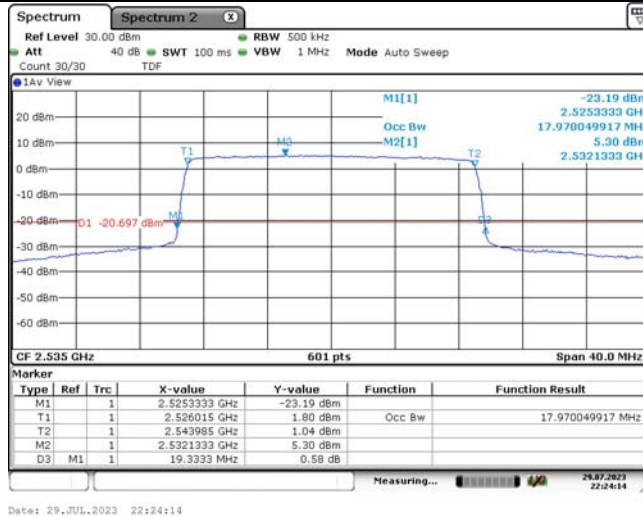

Band7-20MHz-16QAM-21100-100RB#0-17.97