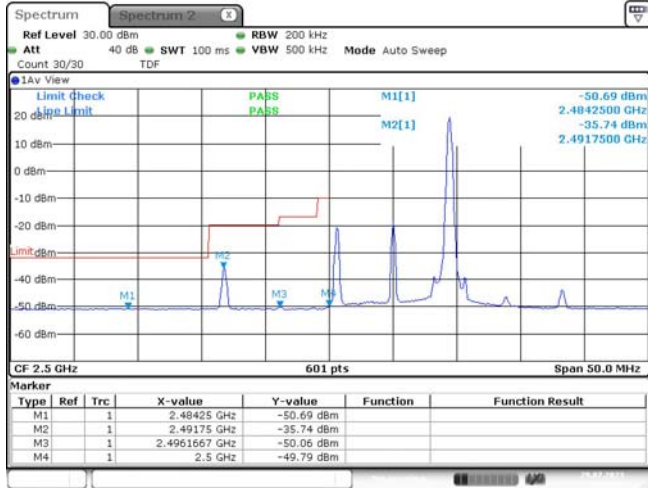

Band7-10MHz-QPSK-21400-50RB#0

Date: 29.JUL.2023 22:00:33

Band7-10MHz-16QAM-20800-1RB#0

Date: 29.JUL.2023 21:57:46

Band7-10MHz-16QAM-20800-1RB#49

Date: 29.JUL.2023 21:58:21

Band7-10MHz-16QAM-20800-50RB#0

Date: 29.JUL.2023 21:58:56