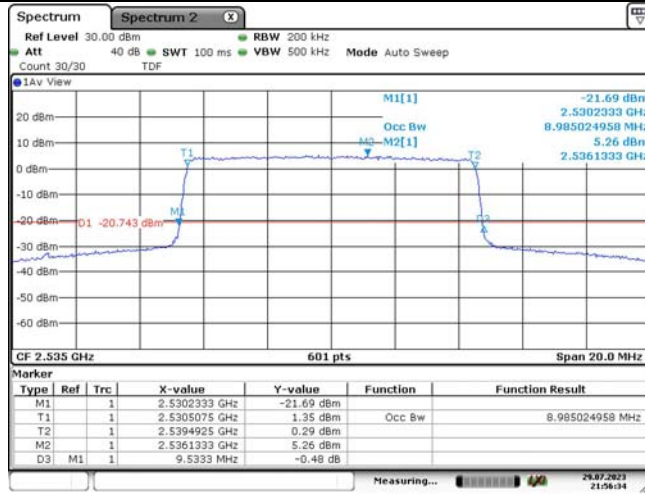

Band7-10MHz-16QAM-21100-50RB#0-8.985