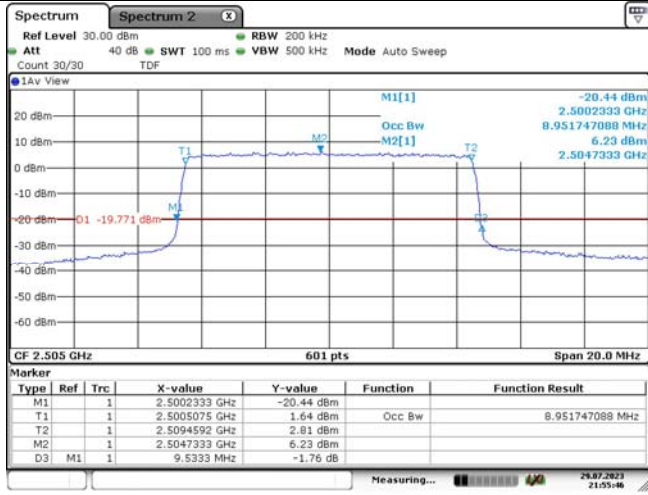

Date: 29.JUL.2023 21:41:41

Band7-5MHz-16QAM-21100-25RB#0-4.505

Date: 29.JUL.2023 21:42:29

Band7-5MHz-16QAM-21425-25RB#0-4.505

Date: 29.JUL.2023 21:43:15

Band7-10MHz-QPSK-20800-50RB#0-8.952

Band7-10MHz-QPSK-21100-50RB#0-8.952