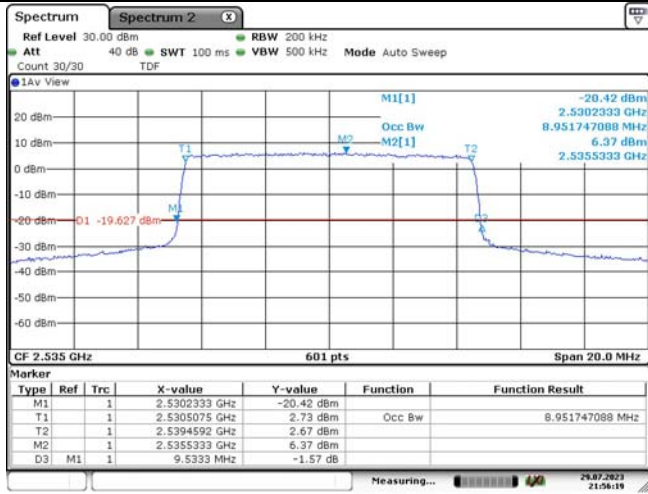

Date: 29.JUL.2023 21:41:41

Band7-5MHz-16QAM-21100-25RB#0-4.505

Date: 29.JUL.2023 21:42:29

Band7-5MHz-16QAM-21425-25RB#0-4.505

Date: 29.JUL.2023 21:43:15

Band7-10MHz-QPSK-20800-50RB#0-8.952

Band7-10MHz-QPSK-21100-50RB#0-8.952