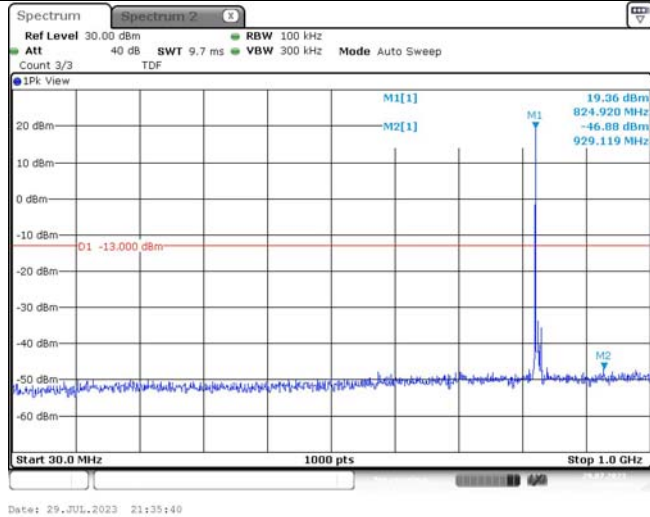

Band5-5MHz-16QAM-20525-1RB#0-Range1:30~1000MHz

Band5-5MHz-16QAM-20525-1RB#0-Range2:1000~10000MHz

Band5-5MHz-16QAM-20625-1RB#0-Range1:30~1000MHz

Band5-5MHz-16QAM-20625-1RB#0-Range2:1000~10000MHz

Band5-10MHz-QPSK-20450-1RB#0-Range1:30~1000MHz