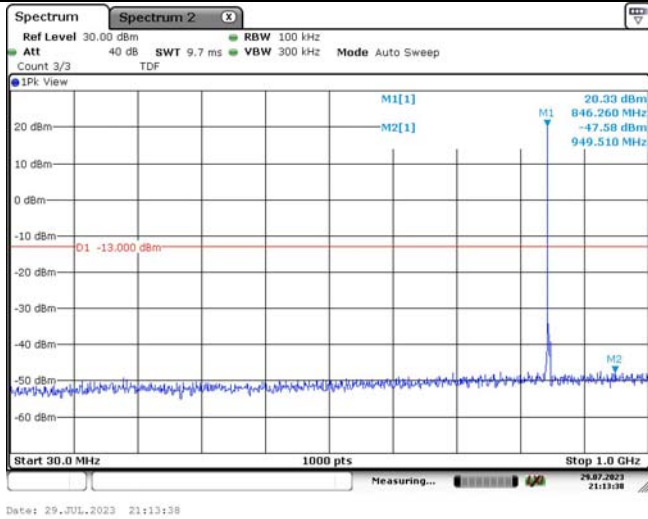

Band5-3MHz-16QAM-20635-1RB#0-Range1:30~1000MHz

Band5-3MHz-16QAM-20635-1RB#0-Range2:1000~10000MHz

Band5-5MHz-QPSK-20425-1RB#0-Range1:30~1000MHz

Band5-5MHz-QPSK-20425-1RB#0-Range2:1000~10000MHz

Band5-5MHz-QPSK-20525-1RB#0-Range1:30~1000MHz