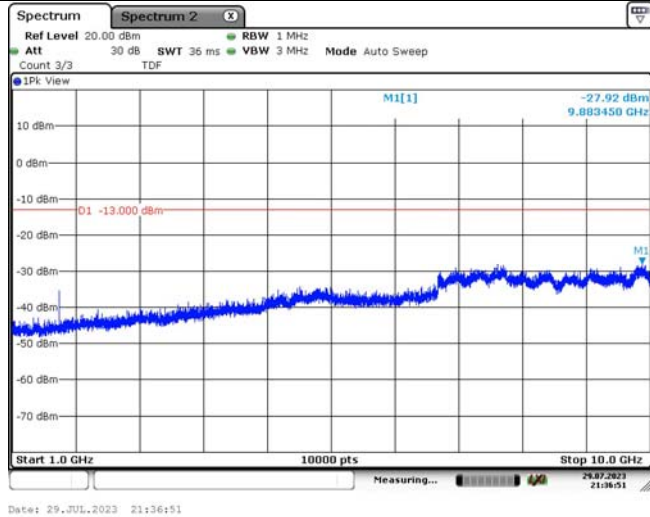

Band5-10MHz-QPSK-20525-1RB#0-Range2:1000~10000MHz