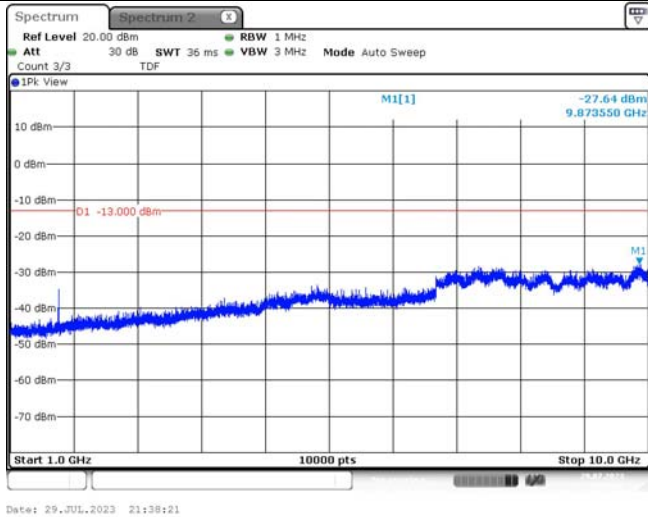

Band5-10MHz-16QAM-20600-1RB#0-Range2:1000~10000MHz