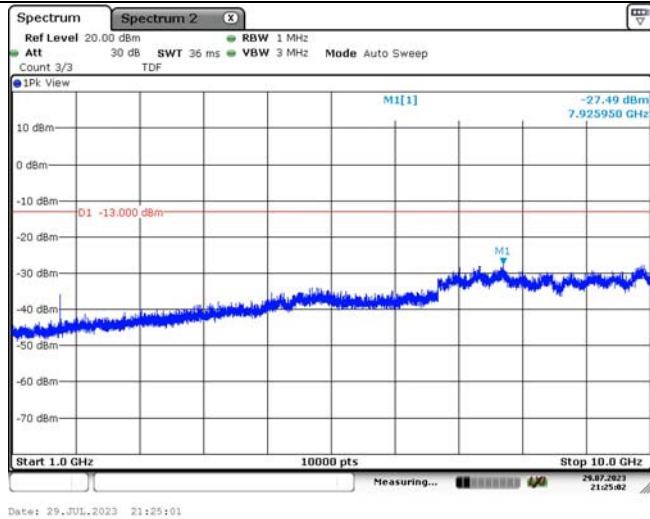

Band5-5MHz-QPSK-20525-1RB#0-Range2:1000~10000MHz