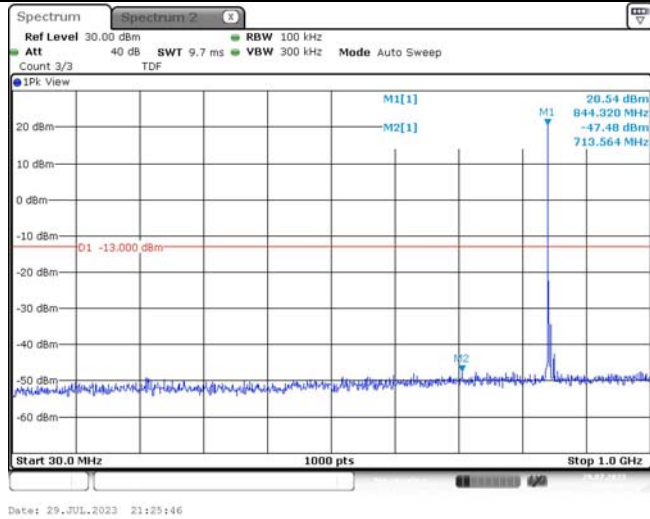

Band5-5MHz-QPSK-20625-1RB#0-Range1:30~1000MHz