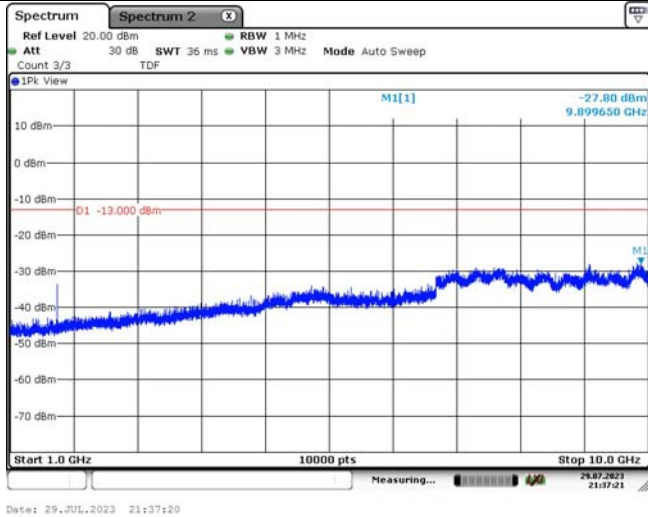

Band5-10MHz-16QAM-20450-1RB#0-Range1:30~1000MHz

Band5-10MHz-16QAM-20450-1RB#0-Range2:1000~10000MHz

Band5-10MHz-16QAM-20525-1RB#0-Range1:30~1000MHz

Band5-10MHz-16QAM-20525-1RB#0-Range2:1000~10000MHz

Band5-10MHz-16QAM-20600-1RB#0-Range1:30~1000MHz