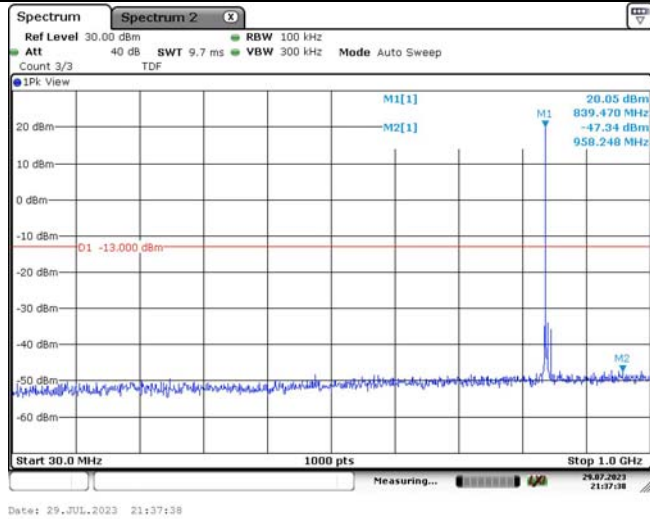

Band5-10MHz-QPSK-20450-1RB#0-Range2:1000~10000MHz

Band5-10MHz-QPSK-20525-1RB#0-Range1:30~1000MHz

Band5-10MHz-QPSK-20525-1RB#0-Range2:1000~10000MHz

Band5-10MHz-QPSK-20600-1RB#0-Range1:30~1000MHz

Band5-10MHz-QPSK-20600-1RB#0-Range2:1000~10000MHz