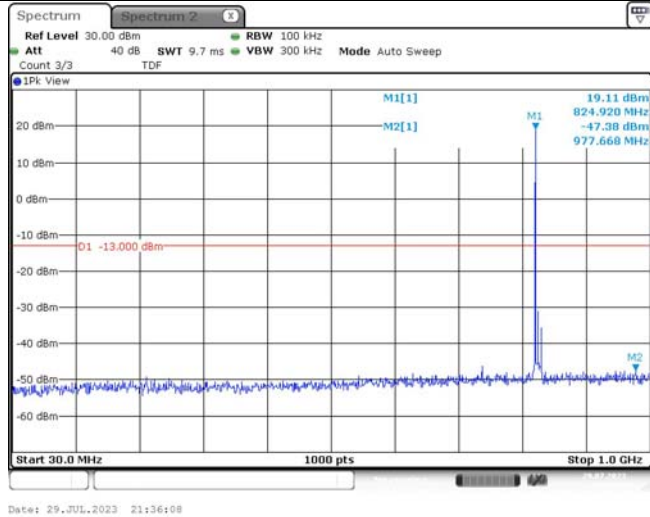

Band5-10MHz-16QAM-20450-1RB#0-Range1:30~1000MHz