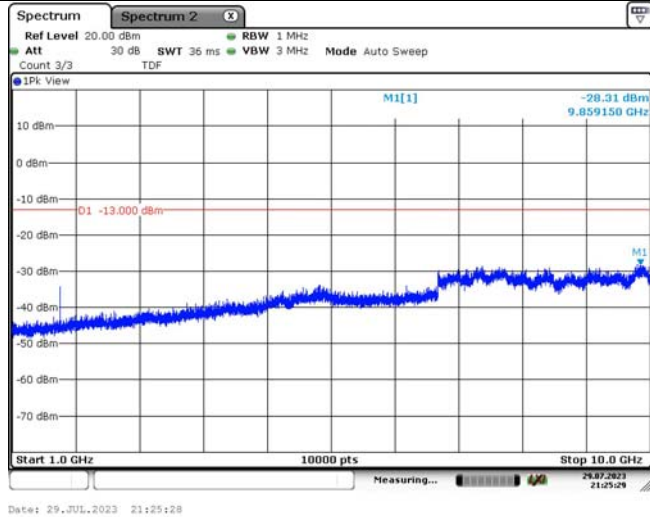

Band5-5MHz-16QAM-20525-1RB#0-Range2:1000~10000MHz