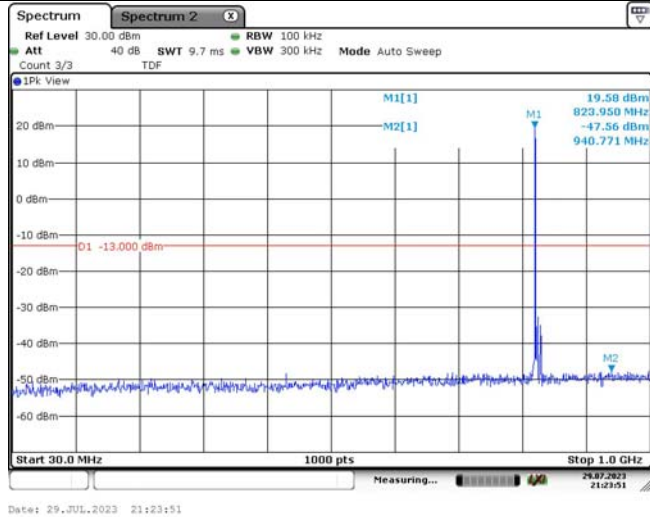

Band5-3MHz-16QAM-20635-1RB#0-Range1:30~1000MHz

Band5-3MHz-16QAM-20635-1RB#0-Range2:1000~10000MHz

Band5-5MHz-QPSK-20425-1RB#0-Range1:30~1000MHz

Band5-5MHz-QPSK-20425-1RB#0-Range2:1000~10000MHz

Band5-5MHz-QPSK-20525-1RB#0-Range1:30~1000MHz