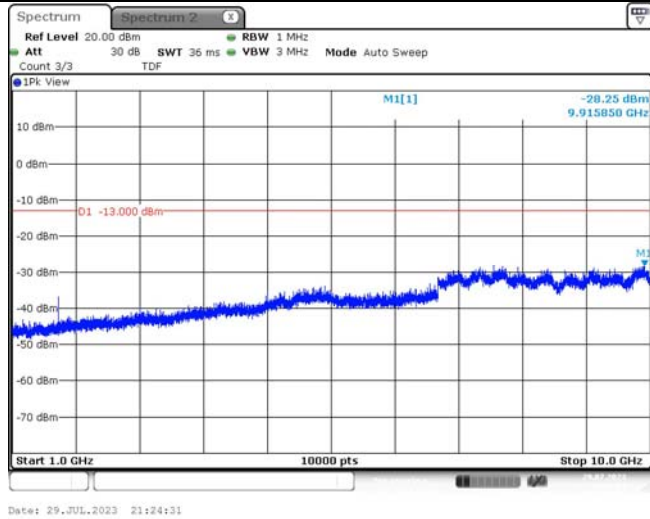

Band5-5MHz-QPSK-20525-1RB#0-Range2:1000~10000MHz

Band5-5MHz-QPSK-20625-1RB#0-Range1:30~1000MHz

Band5-5MHz-QPSK-20625-1RB#0-Range2:1000~10000MHz

Band5-5MHz-16QAM-20425-1RB#0-Range1:30~1000MHz

Band5-5MHz-16QAM-20425-1RB#0-Range2:1000~10000MHz