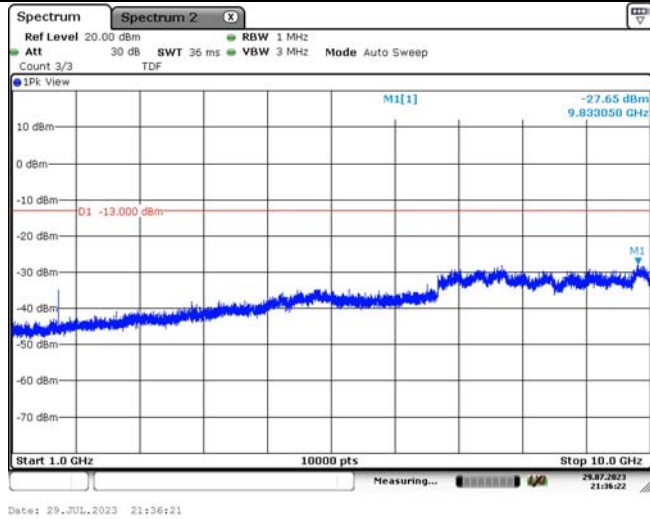

Band5-10MHz-16QAM-20450-1RB#0-Range2:1000~10000MHz