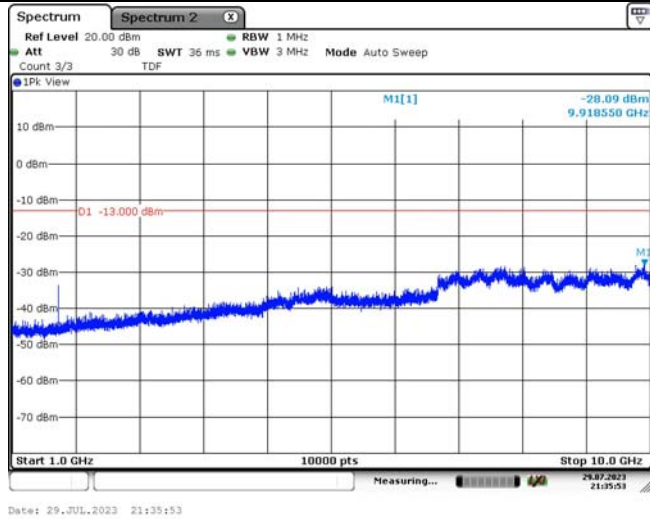

Band5-10MHz-QPSK-20450-1RB#0-Range2:1000~10000MHz