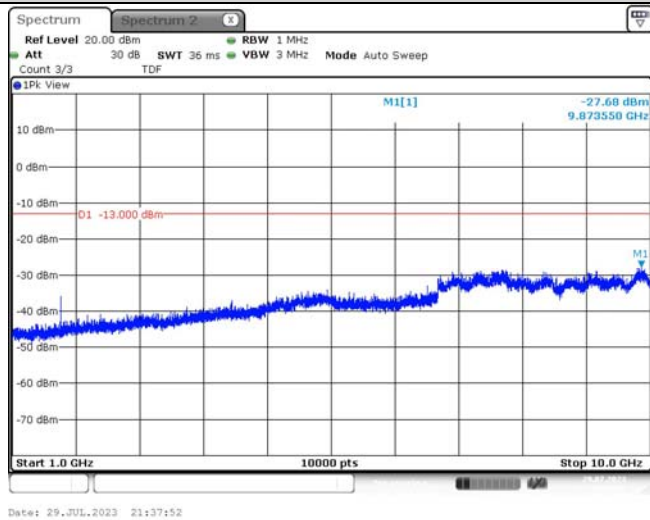

Band5-10MHz-QPSK-20450-1RB#0-Range2:1000~10000MHz

Band5-10MHz-QPSK-20525-1RB#0-Range1:30~1000MHz

Band5-10MHz-QPSK-20525-1RB#0-Range2:1000~10000MHz

Band5-10MHz-QPSK-20600-1RB#0-Range1:30~1000MHz

Band5-10MHz-QPSK-20600-1RB#0-Range2:1000~10000MHz