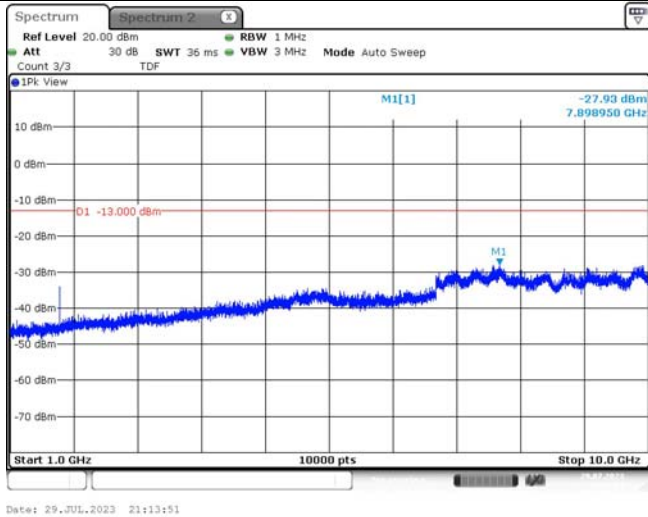

Band5-3MHz-16QAM-20635-1RB#0-Range1:30~1000MHz

Band5-3MHz-16QAM-20635-1RB#0-Range2:1000~10000MHz

Band5-5MHz-QPSK-20425-1RB#0-Range1:30~1000MHz

Band5-5MHz-QPSK-20425-1RB#0-Range2:1000~10000MHz

Band5-5MHz-QPSK-20525-1RB#0-Range1:30~1000MHz