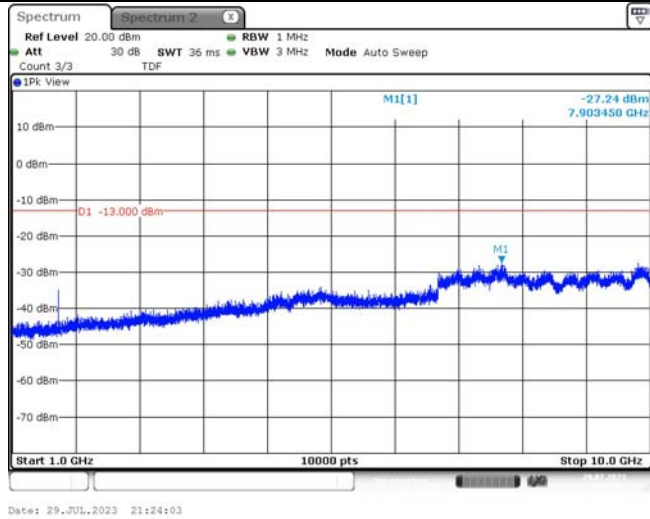

Band5-3MHz-16QAM-20635-1RB#0-Range1:30~1000MHz

Band5-3MHz-16QAM-20635-1RB#0-Range2:1000~10000MHz

Band5-5MHz-QPSK-20425-1RB#0-Range1:30~1000MHz

Band5-5MHz-QPSK-20425-1RB#0-Range2:1000~10000MHz

Band5-5MHz-QPSK-20525-1RB#0-Range1:30~1000MHz