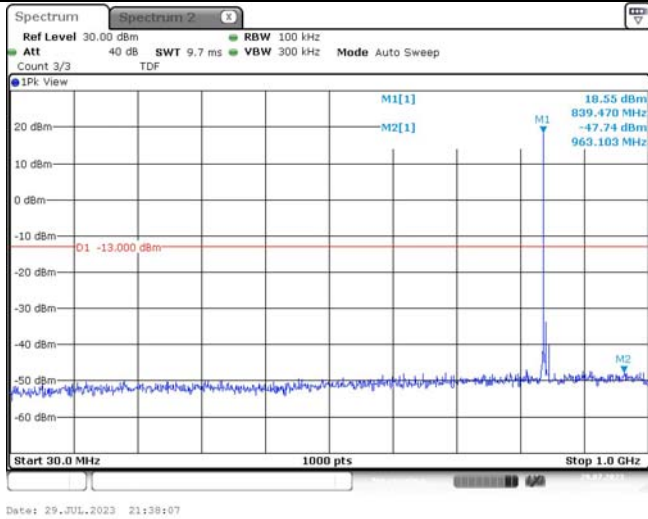

Band5-10MHz-16QAM-20450-1RB#0-Range1:30~1000MHz

Band5-10MHz-16QAM-20450-1RB#0-Range2:1000~10000MHz

Band5-10MHz-16QAM-20525-1RB#0-Range1:30~1000MHz

Band5-10MHz-16QAM-20525-1RB#0-Range2:1000~10000MHz

Band5-10MHz-16QAM-20600-1RB#0-Range1:30~1000MHz