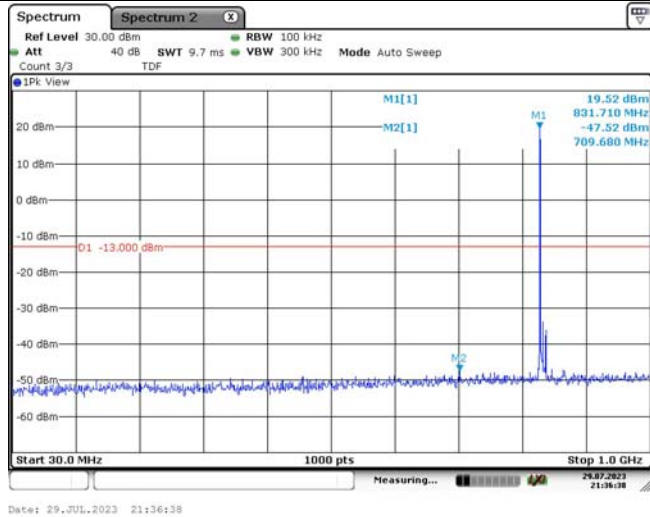

Band5-10MHz-QPSK-20525-1RB#0-Range1:30~1000MHz