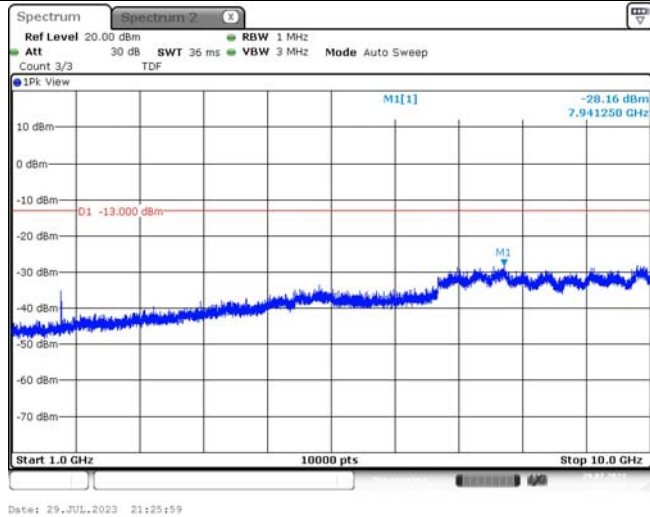

Band5-5MHz-QPSK-20625-1RB#0-Range2:1000~10000MHz