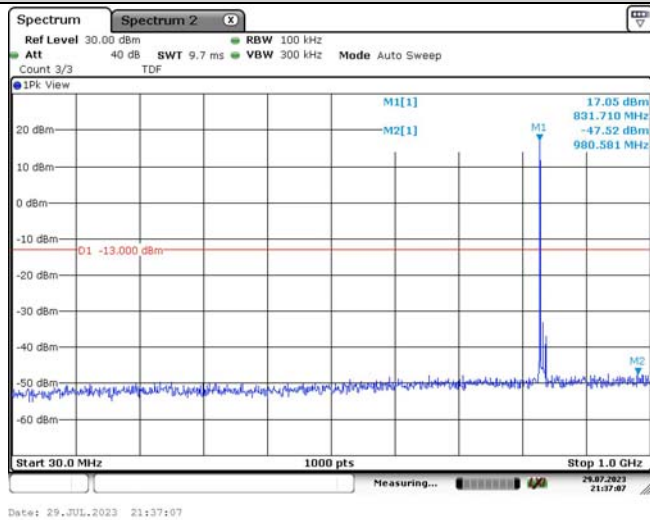

Band5-10MHz-16QAM-20525-1RB#0-Range1:30~1000MHz