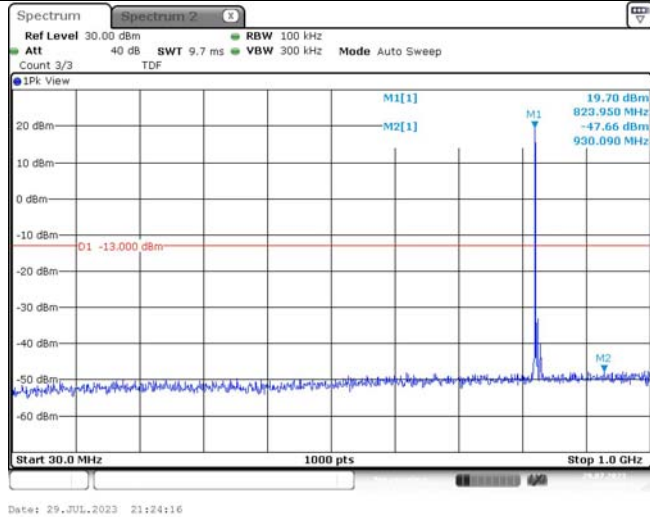

Band5-5MHz-QPSK-20525-1RB#0-Range2:1000~10000MHz

Band5-5MHz-QPSK-20625-1RB#0-Range1:30~1000MHz

Band5-5MHz-QPSK-20625-1RB#0-Range2:1000~10000MHz

Band5-5MHz-16QAM-20425-1RB#0-Range1:30~1000MHz

Band5-5MHz-16QAM-20425-1RB#0-Range2:1000~10000MHz