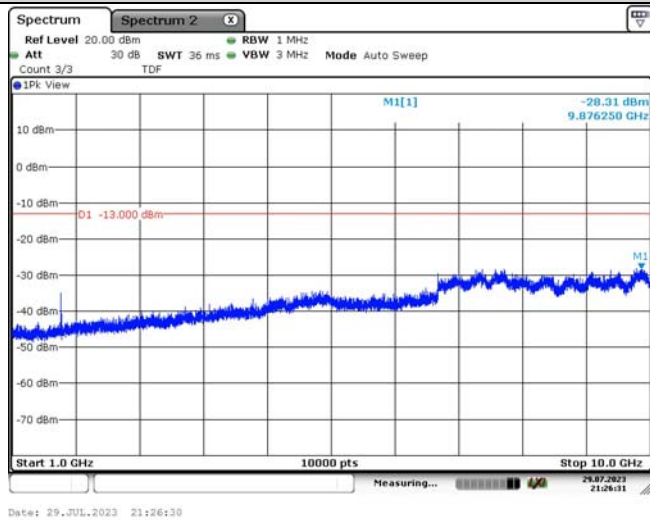

Band5-5MHz-16QAM-20525-1RB#0-Range1:30~1000MHz

Band5-5MHz-16QAM-20525-1RB#0-Range2:1000~10000MHz

Band5-5MHz-16QAM-20625-1RB#0-Range1:30~1000MHz

Band5-5MHz-16QAM-20625-1RB#0-Range2:1000~10000MHz

Band5-10MHz-QPSK-20450-1RB#0-Range1:30~1000MHz