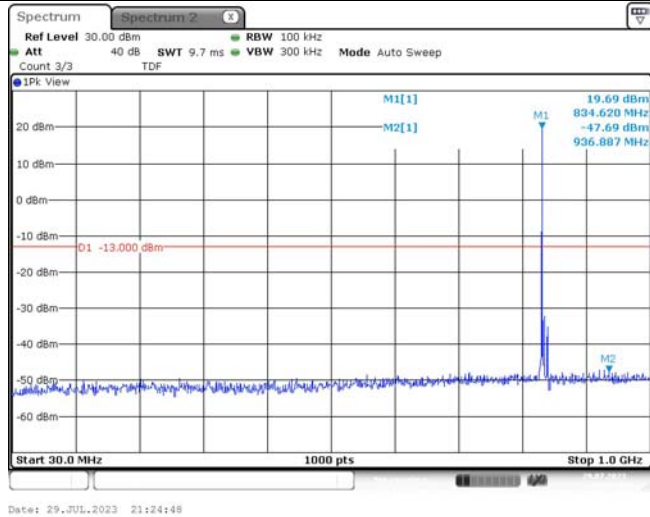

Band5-3MHz-16QAM-20635-1RB#0-Range1:30~1000MHz

Band5-3MHz-16QAM-20635-1RB#0-Range2:1000~10000MHz

Band5-5MHz-QPSK-20425-1RB#0-Range1:30~1000MHz

Band5-5MHz-QPSK-20425-1RB#0-Range2:1000~10000MHz

Band5-5MHz-QPSK-20525-1RB#0-Range1:30~1000MHz