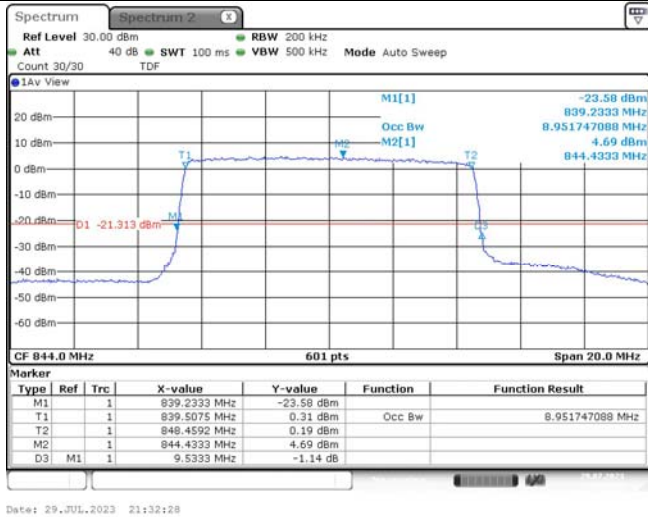

Band5-10MHz-16QAM-20600-50RB#0-8.952