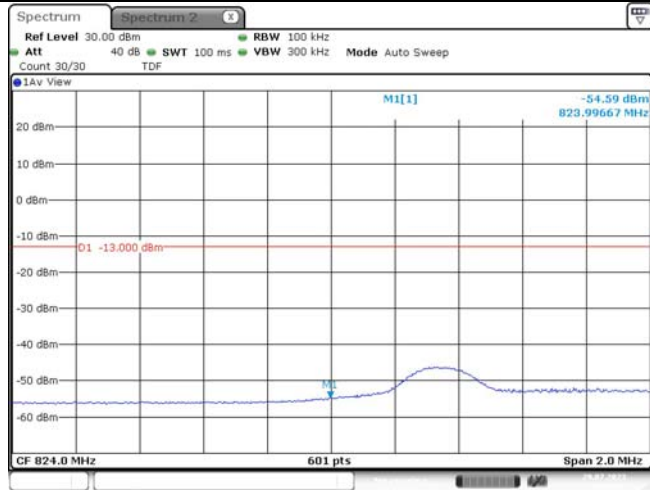

Band5-5MHz-16QAM-20425-1RB#24

Date: 29.JUL.2023 21:21:32