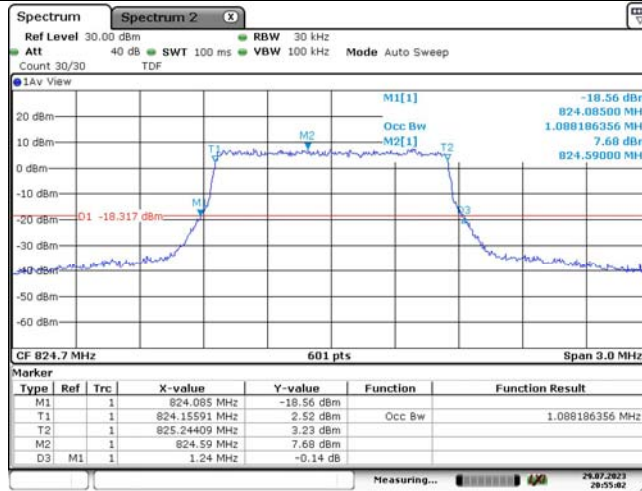

Test Graphs

Band5-1.4MHz-QPSK-20407-6RB#0-1.093

Band5-1.4MHz-QPSK-20525-6RB#0-1.088

Band5-1.4MHz-QPSK-20643-6RB#0-1.088

Band5-1.4MHz-16QAM-20407-6RB#0-1.088

Date: 29.JUL.2023 20:55:01

Band5-1.4MHz-16QAM-20525-6RB#0-1.088