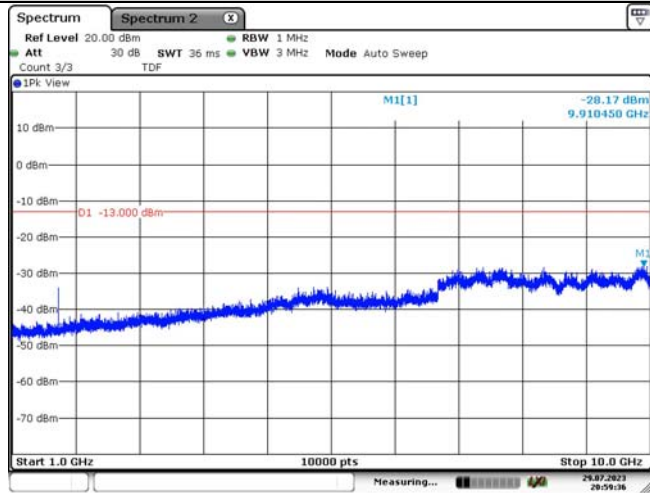

Band5-1.4MHz-QPSK-20407-1RB#0-Range2:1000~10000MHz

Date: 29.JUL.2023 20:59:36