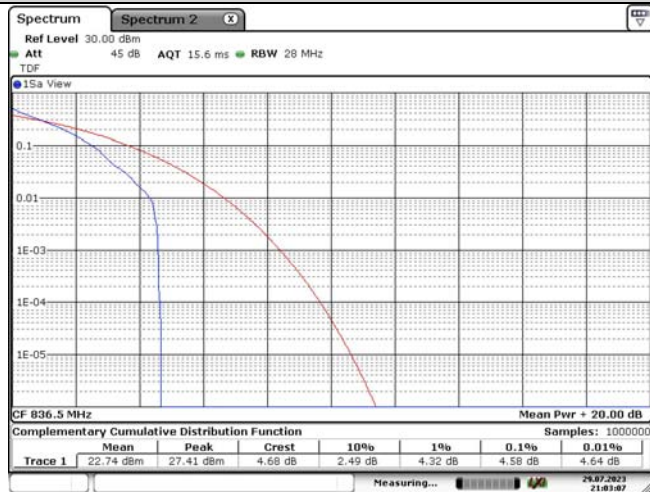

Test Graphs

Band5-1.4MHz-QPSK-20407-1RB#0

Date: 29.JUL.2023 21:02:16

Band5-1.4MHz-QPSK-20407-6RB#0

Date: 29.JUL.2023 21:02:40

Band5-1.4MHz-QPSK-20525-1RB#0

Date: 29.JUL.2023 21:03:07

Band5-1.4MHz-QPSK-20525-6RB#0