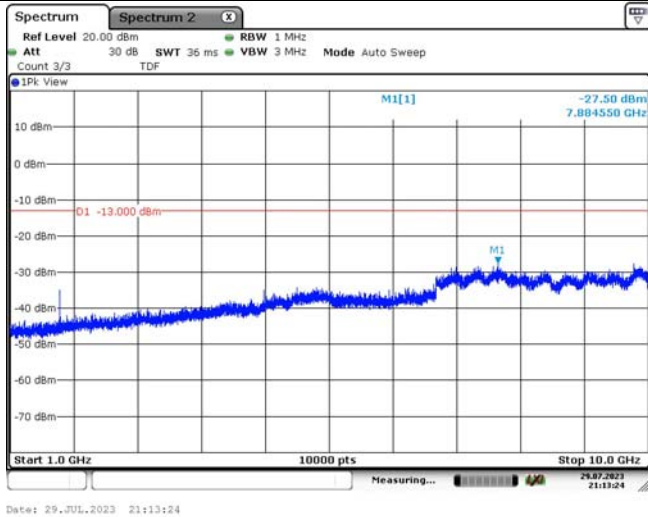

Band5-3MHz-16QAM-20415-1RB#0-Range1:30~1000MHz