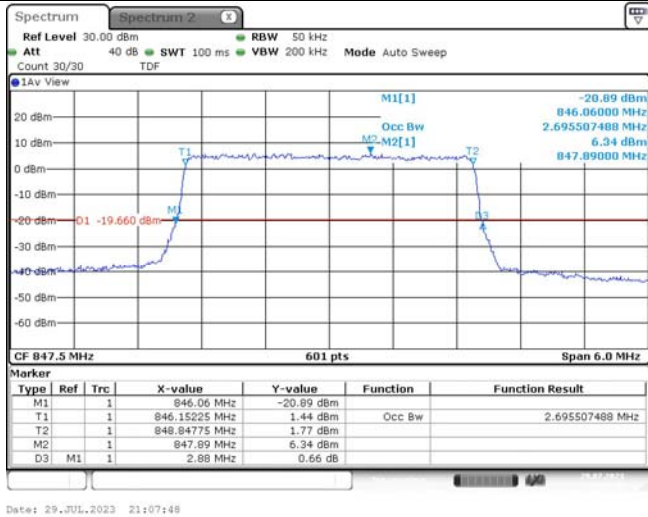

Date: 29.JUL.2023 20:55:34

Band5-1.4MHz-16QAM-20643-6RB#0-1.088

Date: 29.JUL.2023 20:56:06

Band5-3MHz-QPSK-20415-15RB#0-2.696

Band5-3MHz-QPSK-20525-15RB#0-2.696

Band5-3MHz-QPSK-20635-15RB#0-2.696

Band5-3MHz-16QAM-20415-15RB#0-2.696