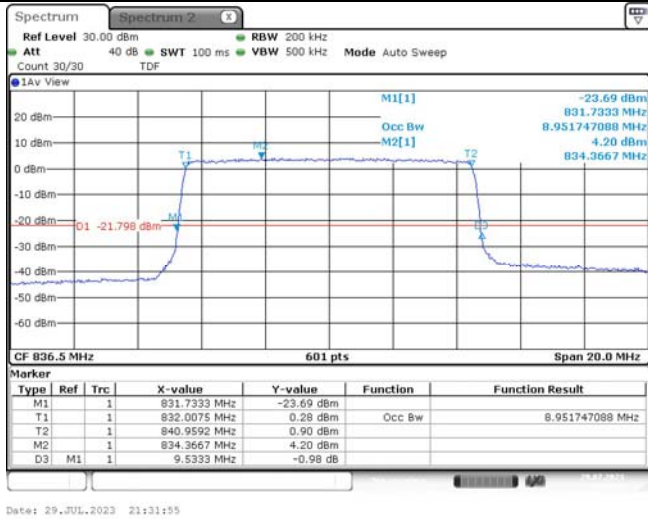

Band5-10MHz-16QAM-20525-50RB#0-8.952