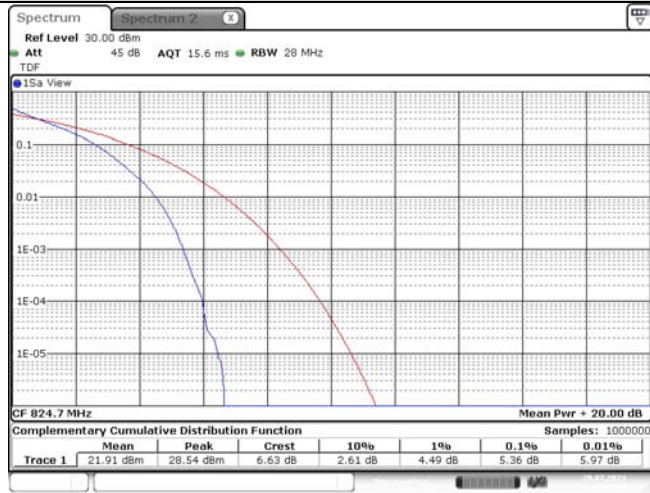

Band5-1.4MHz-QPSK-20407-6RB#0

Date: 29.JUL.2023 21:02:40