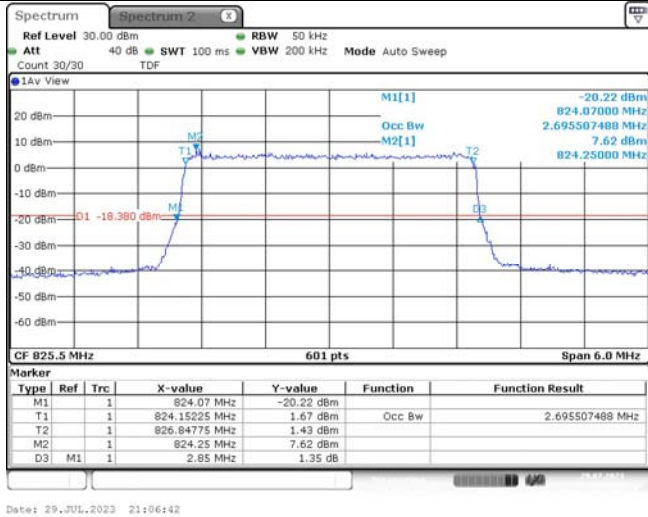

Band5-3MHz-QPSK-20525-15RB#0-2.696

Band5-3MHz-QPSK-20635-15RB#0-2.696

Band5-3MHz-16QAM-20415-15RB#0-2.696