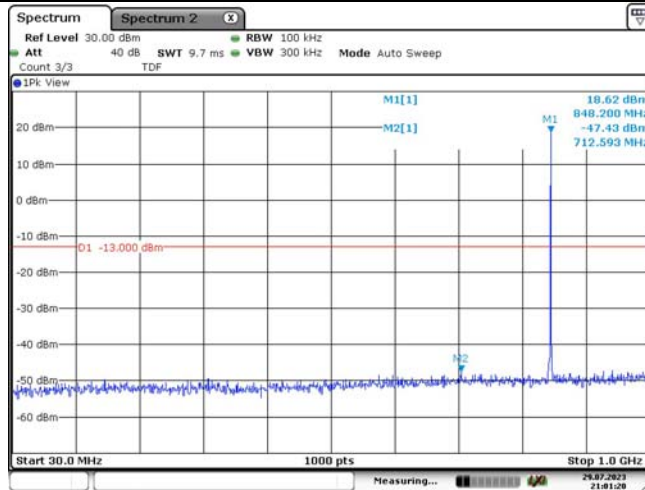

Band5-1.4MHz-QPSK-20643-1RB#0-Range1:30~1000MHz

Date: 29.JUL.2023 21:01:20