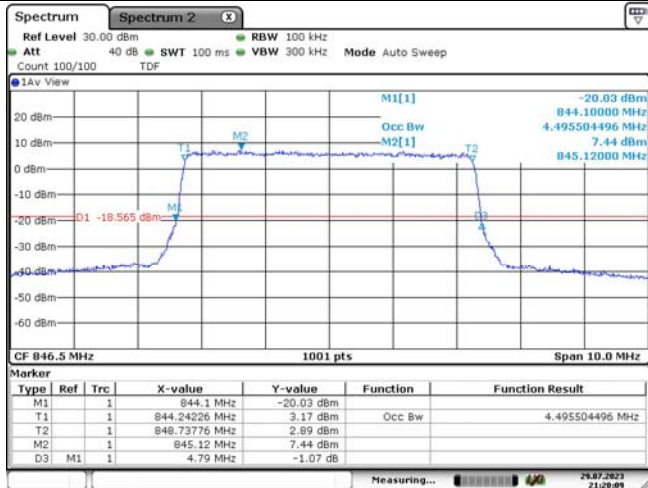

Band5-5MHz-QPSK-20625-25RB#0-4.496

Date: 29.JUL.2023 21:20:08

Band5-5MHz-16QAM-20425-25RB#0-4.505