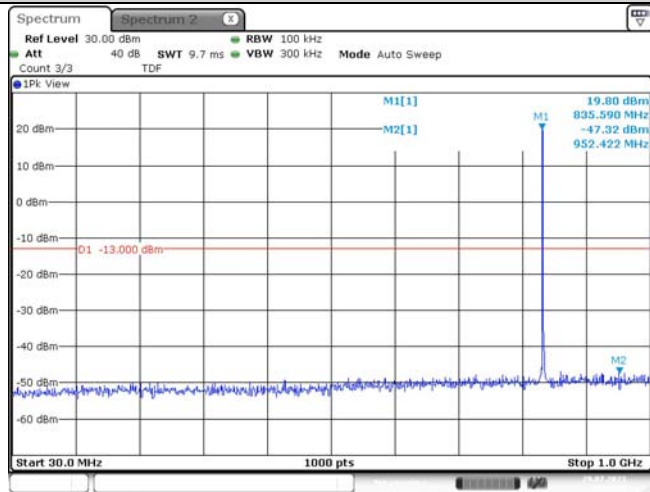

Test Graphs

Band5-1.4MHz-QPSK-20407-1RB#0-Range1:30~1000MHz

Date: 29.JUL.2023 20:59:22

Band5-1.4MHz-QPSK-20407-1RB#0-Range2:1000~10000MHz

Date: 29.JUL.2023 20:59:36

Band5-1.4MHz-QPSK-20525-1RB#0-Range1:30~1000MHz