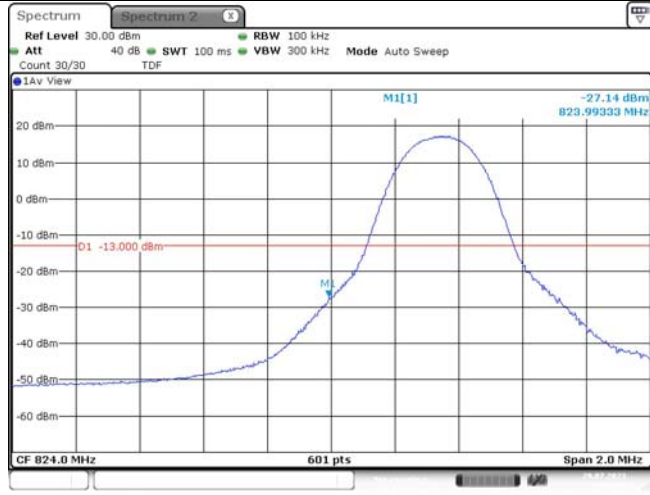

Band5-5MHz-QPSK-20425-1RB#0

Band5-5MHz-QPSK-20425-1RB#24

Band5-5MHz-QPSK-20425-25RB#0

Band5-5MHz-QPSK-20625-1RB#0

Band5-5MHz-QPSK-20625-1RB#24

Band5-5MHz-QPSK-20625-25RB#0

Band5-5MHz-16QAM-20425-1RB#0

Date: 29.JUL.2023 21:21:05