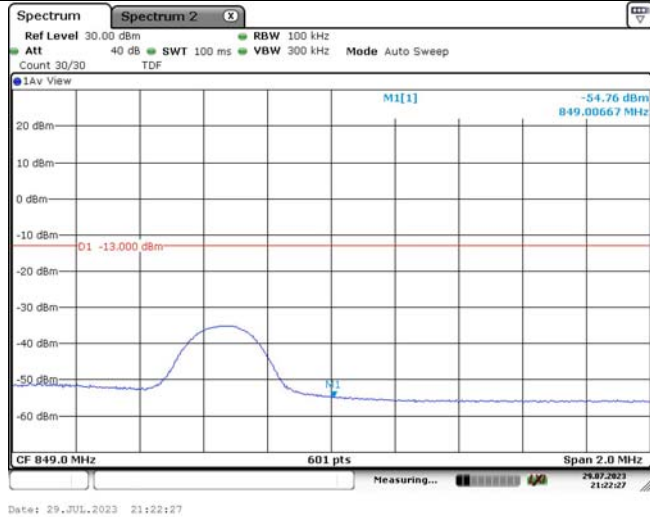

Band5-5MHz-QPSK-20425-1RB#0

Band5-5MHz-QPSK-20425-1RB#24

Band5-5MHz-QPSK-20425-25RB#0

Band5-5MHz-QPSK-20625-1RB#0

Band5-5MHz-QPSK-20625-1RB#24

Band5-5MHz-QPSK-20625-25RB#0

Band5-5MHz-16QAM-20425-1RB#0

Date: 29.JUL.2023 21:21:05