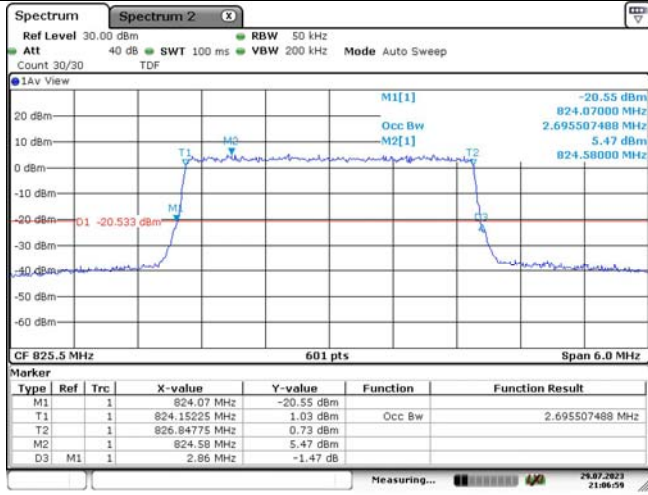

Date: 29.JUL.2023 20:55:34

Band5-1.4MHz-16QAM-20643-6RB#0-1.088

Date: 29.JUL.2023 20:56:06

Band5-3MHz-QPSK-20415-15RB#0-2.696

Band5-3MHz-QPSK-20525-15RB#0-2.696

Band5-3MHz-QPSK-20635-15RB#0-2.696

Band5-3MHz-16QAM-20415-15RB#0-2.696