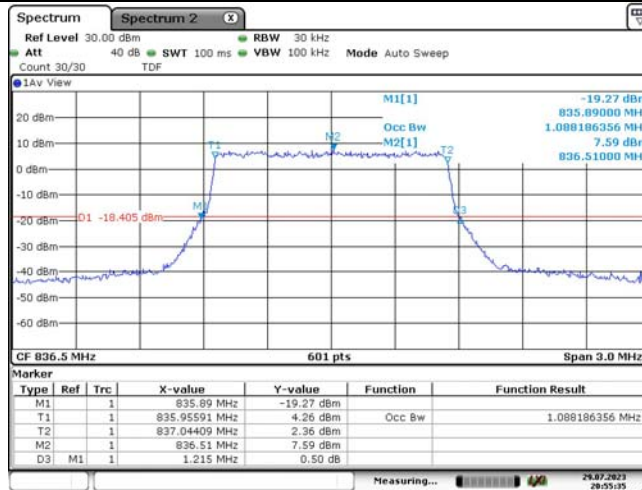

Test Graphs

Band5-1.4MHz-QPSK-20407-6RB#0-1.093

Band5-1.4MHz-QPSK-20525-6RB#0-1.088

Band5-1.4MHz-QPSK-20643-6RB#0-1.088

Band5-1.4MHz-16QAM-20407-6RB#0-1.088

Date: 29.JUL.2023 20:55:01

Band5-1.4MHz-16QAM-20525-6RB#0-1.088