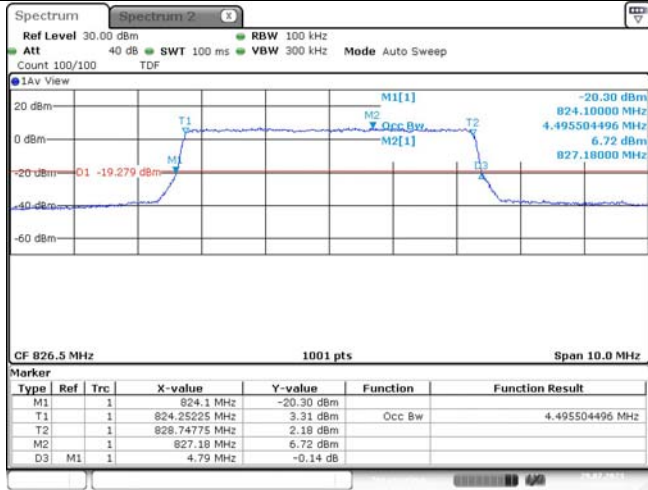

Date: 29.JUL.2023 21:06:59

Band5-3MHz-16QAM-20525-15RB#0-2.696

Date: 29.JUL.2023 21:07:31

Band5-3MHz-16QAM-20635-15RB#0-2.696

Date: 29.JUL.2023 21:08:02

Band5-5MHz-QPSK-20425-25RB#0-4.496

Date: 29.JUL.2023 21:18:34