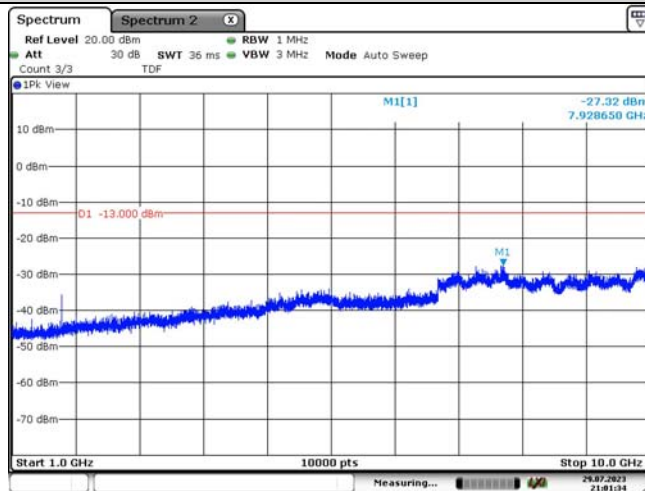

Date: 29.JUL.2023 21:00:21

Band5-1.4MHz-QPSK-20525-1RB#0-Range2:1000~10000MHz

Date: 29.JUL.2023 21:00:34

Band5-1.4MHz-QPSK-20643-1RB#0-Range1:30~1000MHz

Date: 29.JUL.2023 21:01:20

Band5-1.4MHz-QPSK-20643-1RB#0-Range2:1000~10000MHz