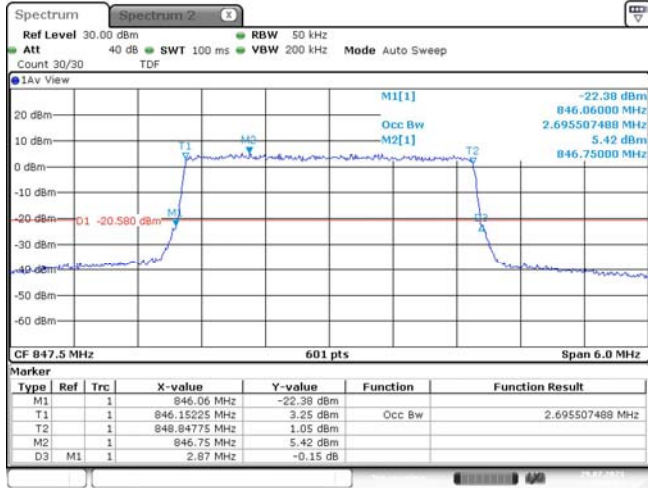

Band5-3MHz-16QAM-20635-15RB#0-2.696

Date: 29.JUL.2023 21:08:02

Band5-5MHz-QPSK-20425-25RB#0-4.496