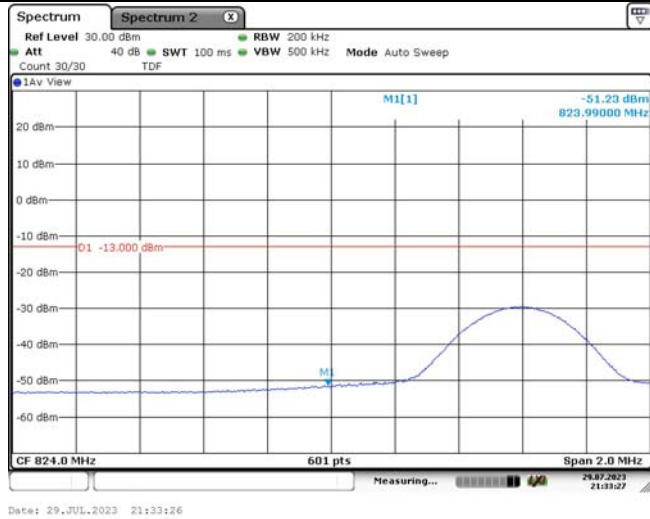

Band5-10MHz-16QAM-20450-50RB#0