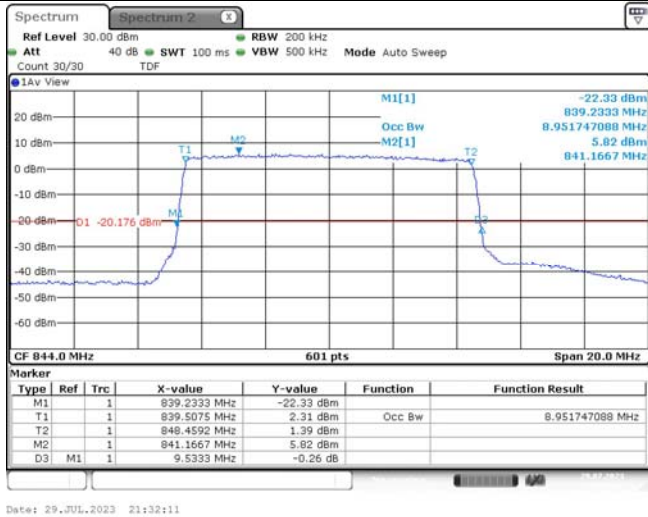

Date: 29.JUL.2023 21:19:44

Band5-5MHz-16QAM-20625-25RB#0-4.505

Date: 29.JUL.2023 21:20:31

Band5-10MHz-QPSK-20450-50RB#0-8.985

Band5-10MHz-QPSK-20525-50RB#0-8.985

Band5-10MHz-QPSK-20600-50RB#0-8.952

Band5-10MHz-16QAM-20450-50RB#0-8.952