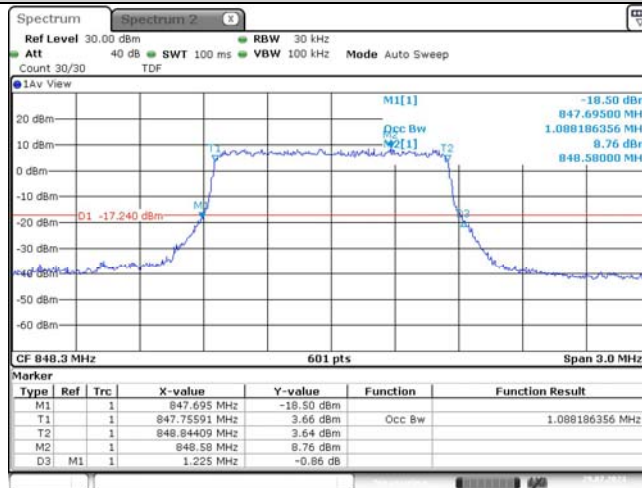

Test Graphs

Band5-1.4MHz-QPSK-20407-6RB#0-1.093

Band5-1.4MHz-QPSK-20525-6RB#0-1.088

Band5-1.4MHz-QPSK-20643-6RB#0-1.088

Band5-1.4MHz-16QAM-20407-6RB#0-1.088

Date: 29.JUL.2023 20:55:01

Band5-1.4MHz-16QAM-20525-6RB#0-1.088