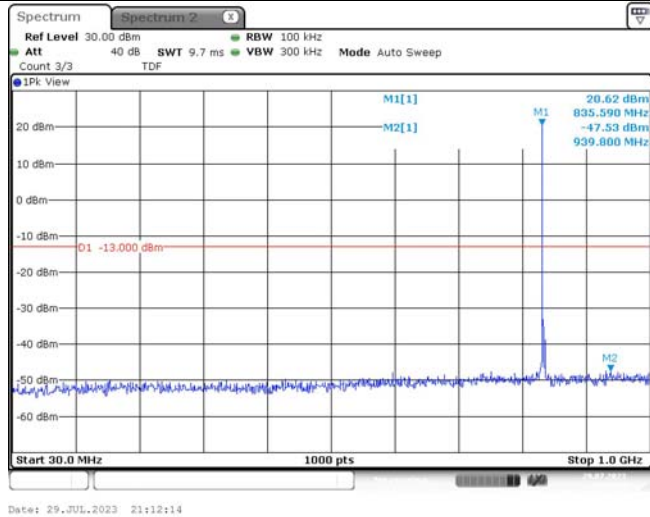

Band5-1.4MHz-16QAM-20643-1RB#0-Range1:30~1000MHz

Band5-1.4MHz-16QAM-20643-1RB#0-Range2:1000~10000MHz

Band5-3MHz-QPSK-20415-1RB#0-Range1:30~1000MHz

Band5-3MHz-QPSK-20415-1RB#0-Range2:1000~10000MHz

Band5-3MHz-QPSK-20525-1RB#0-Range1:30~1000MHz