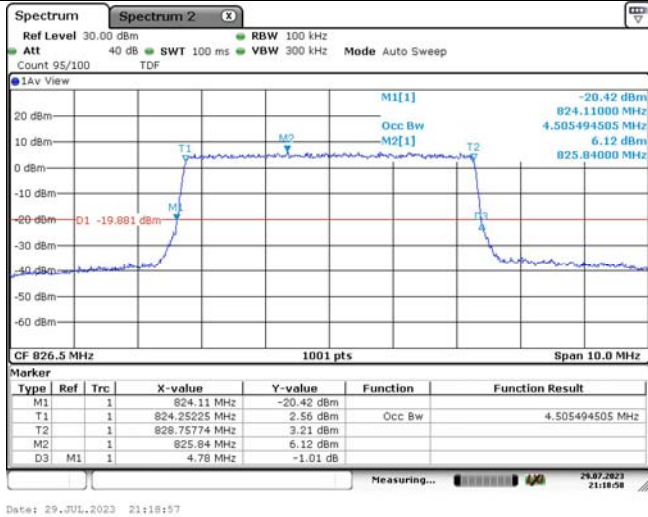

Band5-5MHz-QPSK-20525-25RB#0-4.505

Date: 29.JUL.2023 21:19:21

Band5-5MHz-QPSK-20625-25RB#0-4.496

Date: 29.JUL.2023 21:20:08

Band5-5MHz-16QAM-20425-25RB#0-4.505

Date: 29.JUL.2023 21:18:57

Band5-5MHz-16QAM-20525-25RB#0-4.496