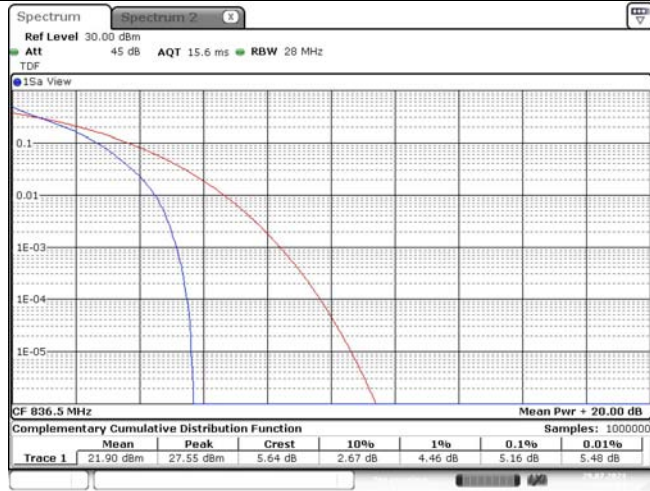

Test Graphs

Band5-1.4MHz-QPSK-20407-1RB#0

Date: 29.JUL.2023 21:02:16

Band5-1.4MHz-QPSK-20407-6RB#0

Date: 29.JUL.2023 21:02:40

Band5-1.4MHz-QPSK-20525-1RB#0

Date: 29.JUL.2023 21:03:07

Band5-1.4MHz-QPSK-20525-6RB#0