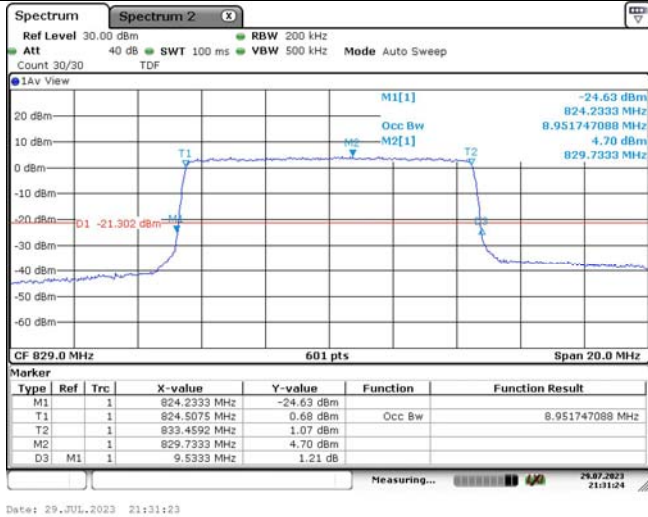

Date: 29.JUL.2023 21:19:44

Band5-5MHz-16QAM-20625-25RB#0-4.505

Date: 29.JUL.2023 21:20:31

Band5-10MHz-QPSK-20450-50RB#0-8.985

Band5-10MHz-QPSK-20525-50RB#0-8.985

Band5-10MHz-QPSK-20600-50RB#0-8.952

Band5-10MHz-16QAM-20450-50RB#0-8.952