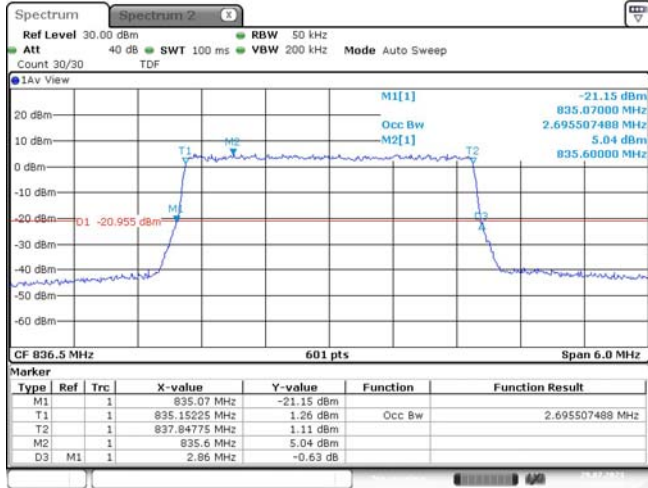

Band5-3MHz-16QAM-20525-15RB#0-2.696

Date: 29.JUL.2023 21:07:31