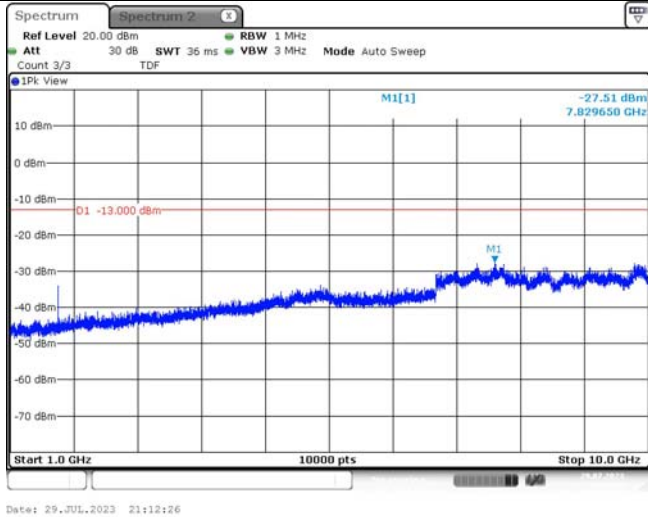

Band5-3MHz-QPSK-20635-1RB#0-Range1:30~1000MHz