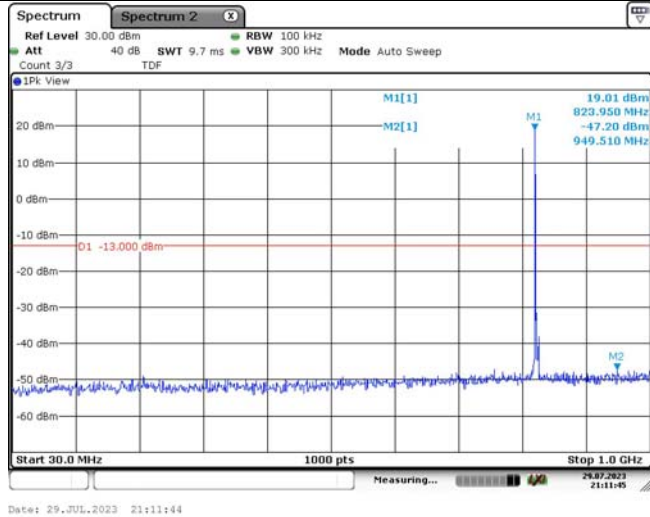

Band5-3MHz-16QAM-20415-1RB#0-Range2:1000~10000MHz