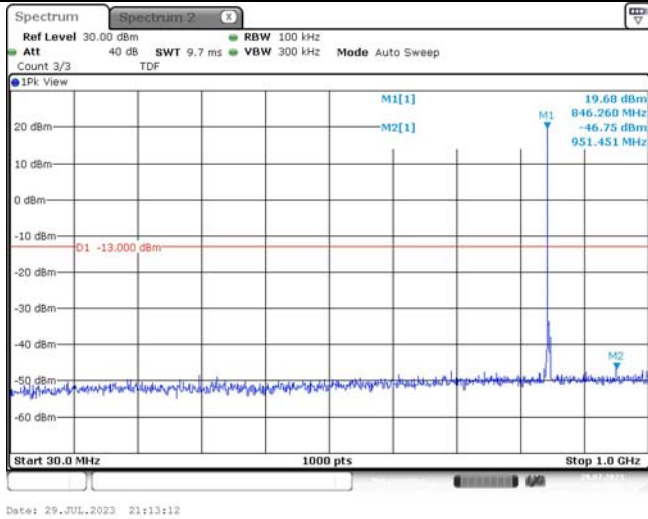

Band5-3MHz-QPSK-20635-1RB#0-Range2:1000~10000MHz