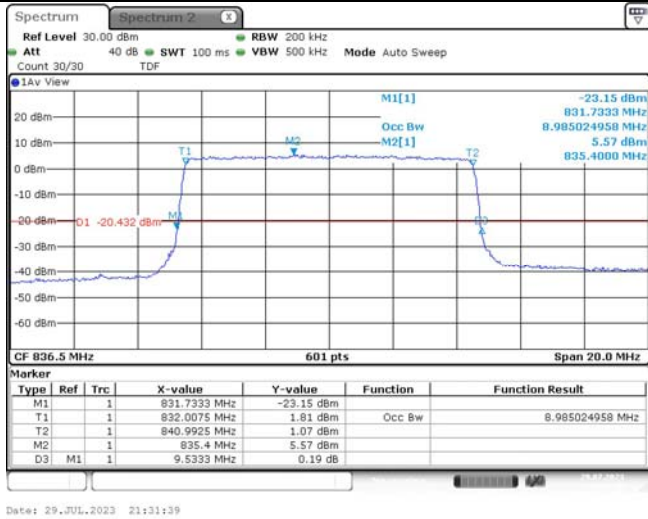

Date: 29.JUL.2023 21:19:44

Band5-5MHz-16QAM-20625-25RB#0-4.505

Date: 29.JUL.2023 21:20:31

Band5-10MHz-QPSK-20450-50RB#0-8.985

Band5-10MHz-QPSK-20525-50RB#0-8.985

Band5-10MHz-QPSK-20600-50RB#0-8.952

Band5-10MHz-16QAM-20450-50RB#0-8.952