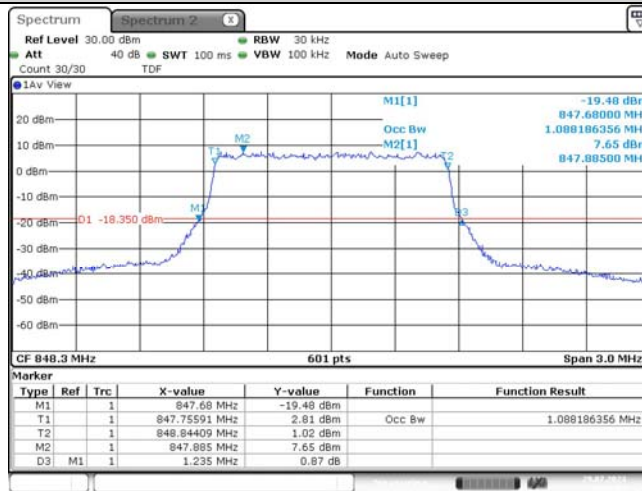

Band5-1.4MHz-16QAM-20643-6RB#0-1.088

Date: 29.JUL.2023 20:56:06

Band5-3MHz-QPSK-20415-15RB#0-2.696