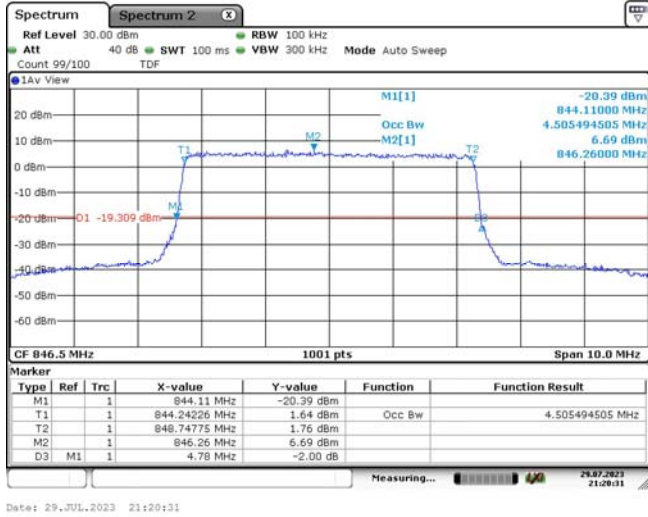

Band5-5MHz-16QAM-20625-25RB#0-4.505

Date: 29.JUL.2023 21:20:31

Band5-10MHz-QPSK-20450-50RB#0-8.985