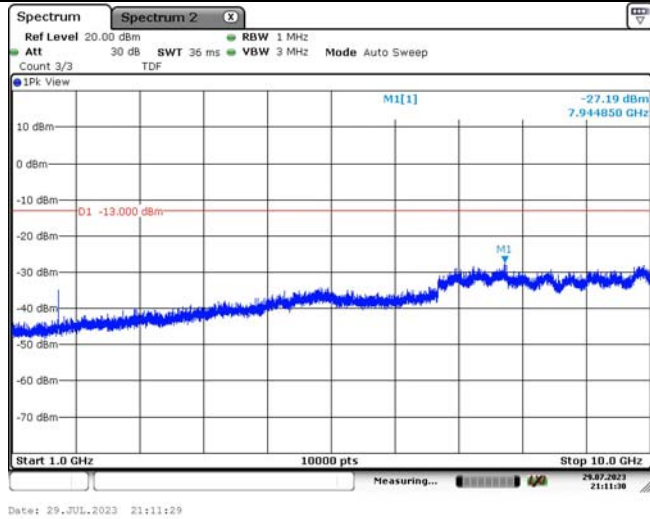

Band5-1.4MHz-16QAM-20643-1RB#0-Range1:30~1000MHz

Band5-1.4MHz-16QAM-20643-1RB#0-Range2:1000~10000MHz

Band5-3MHz-QPSK-20415-1RB#0-Range1:30~1000MHz

Band5-3MHz-QPSK-20415-1RB#0-Range2:1000~10000MHz

Band5-3MHz-QPSK-20525-1RB#0-Range1:30~1000MHz