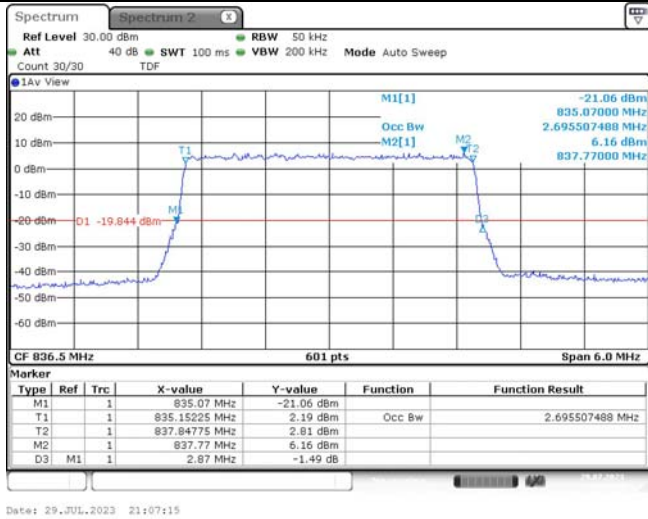

Date: 29.JUL.2023 20:55:34

Band5-1.4MHz-16QAM-20643-6RB#0-1.088

Date: 29.JUL.2023 20:56:06

Band5-3MHz-QPSK-20415-15RB#0-2.696

Band5-3MHz-QPSK-20525-15RB#0-2.696

Band5-3MHz-QPSK-20635-15RB#0-2.696

Band5-3MHz-16QAM-20415-15RB#0-2.696