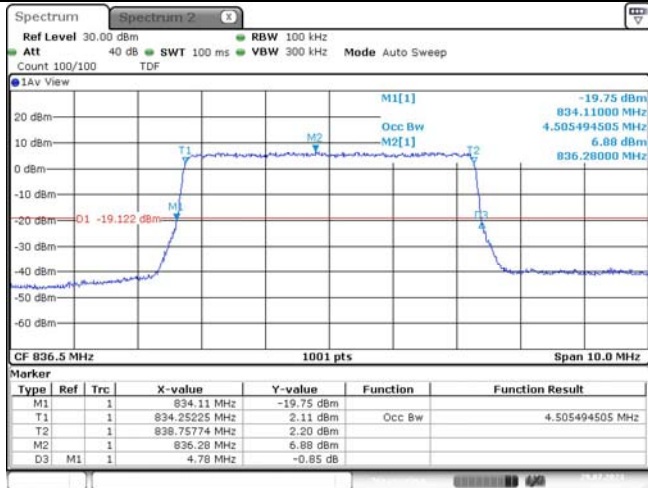

Band5-5MHz-QPSK-20525-25RB#0-4.505

Date: 29.JUL.2023 21:19:21