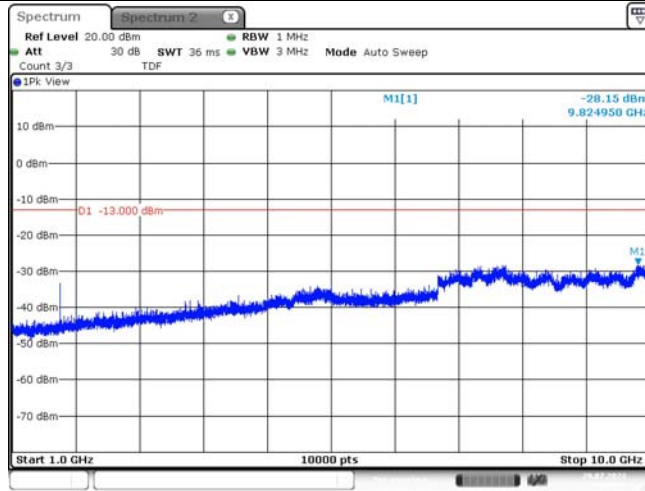

Band5-1.4MHz-QPSK-20525-1RB#0-Range2:1000~10000MHz

Date: 29.JUL.2023 21:00:34