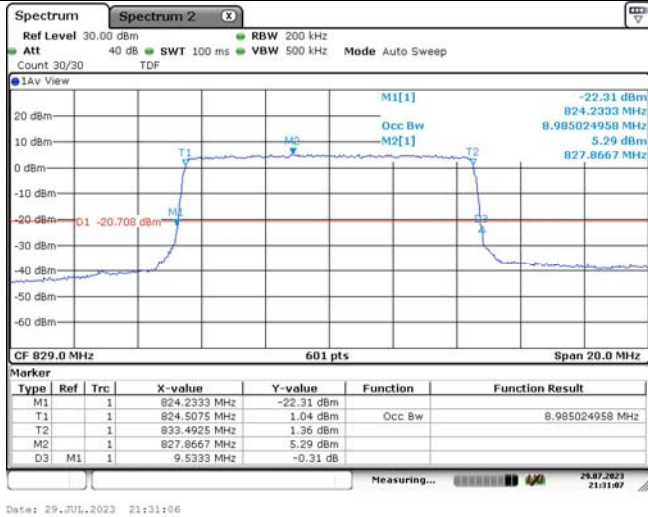

Band5-10MHz-QPSK-20525-50RB#0-8.985