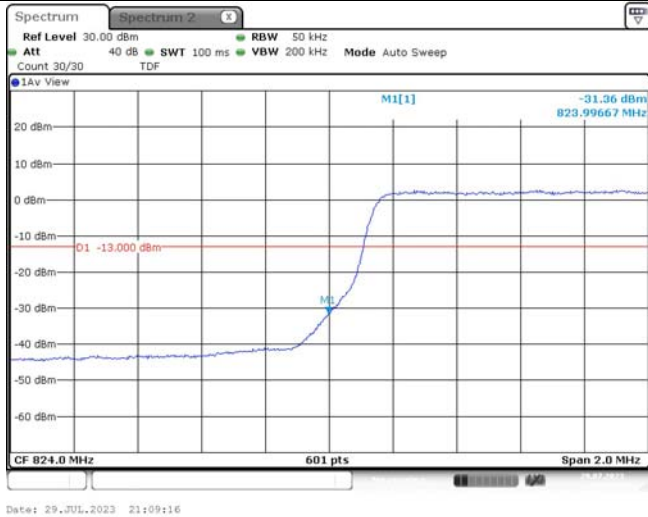

Band5-1.4MHz-16QAM-20643-1RB#0

Band5-1.4MHz-16QAM-20643-1RB#5

Band5-1.4MHz-16QAM-20643-6RB#0

Band5-3MHz-QPSK-20415-1RB#0

Band5-3MHz-QPSK-20415-1RB#14

Band5-3MHz-QPSK-20415-15RB#0

Band5-3MHz-QPSK-20635-1RB#0