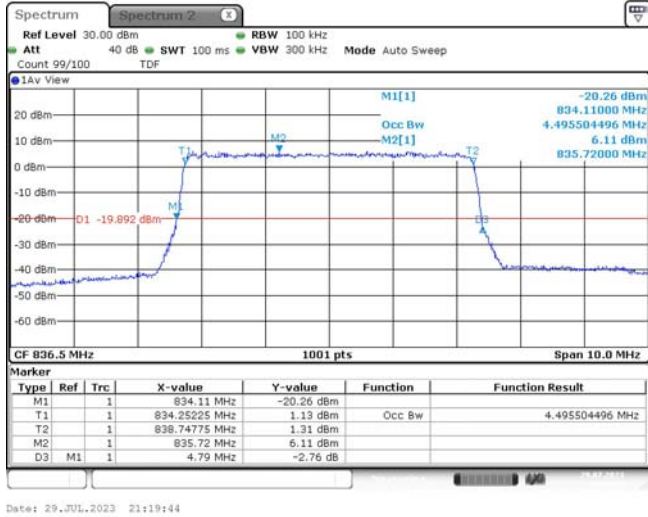

Band5-5MHz-QPSK-20525-25RB#0-4.505

Date: 29.JUL.2023 21:19:21

Band5-5MHz-QPSK-20625-25RB#0-4.496

Date: 29.JUL.2023 21:20:08

Band5-5MHz-16QAM-20425-25RB#0-4.505

Date: 29.JUL.2023 21:18:57

Band5-5MHz-16QAM-20525-25RB#0-4.496