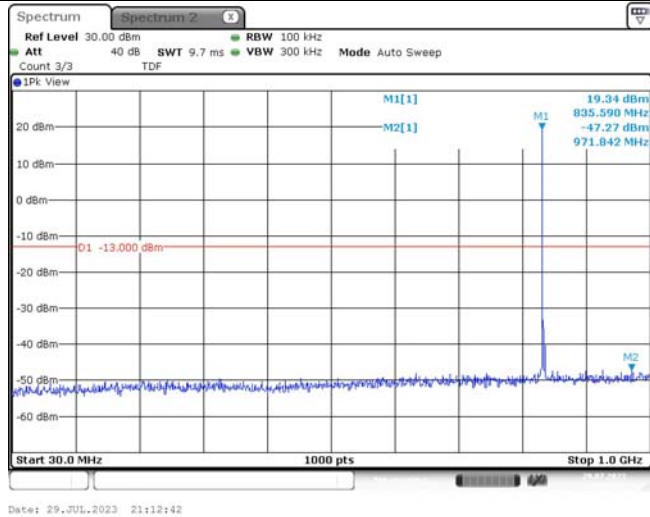

Band5-3MHz-16QAM-20525-1RB#0-Range2:1000~10000MHz