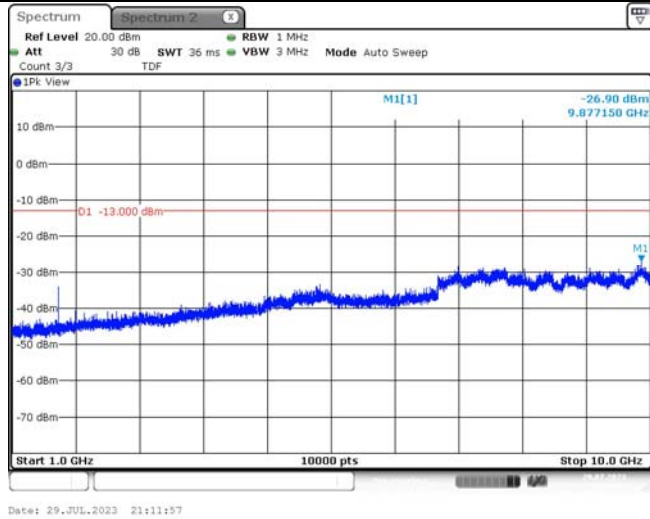

Band5-3MHz-16QAM-20525-1RB#0-Range1:30~1000MHz

Band5-3MHz-16QAM-20525-1RB#0-Range2:1000~10000MHz