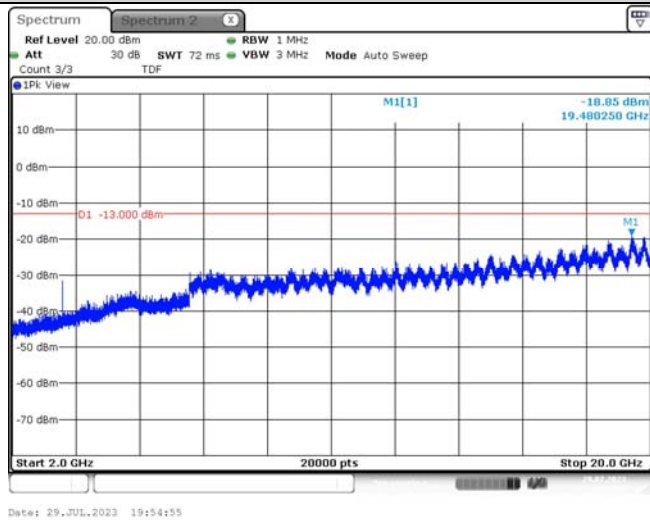

Band4-3MHz-16QAM-19965-1RB#0-Range3:2000~20000MHz