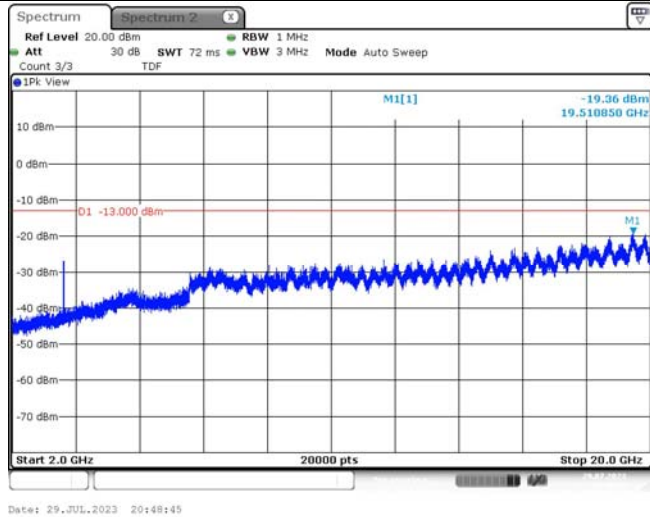

Band4-20MHz-16QAM-20175-1RB#0-Range3:2000~20000MHz