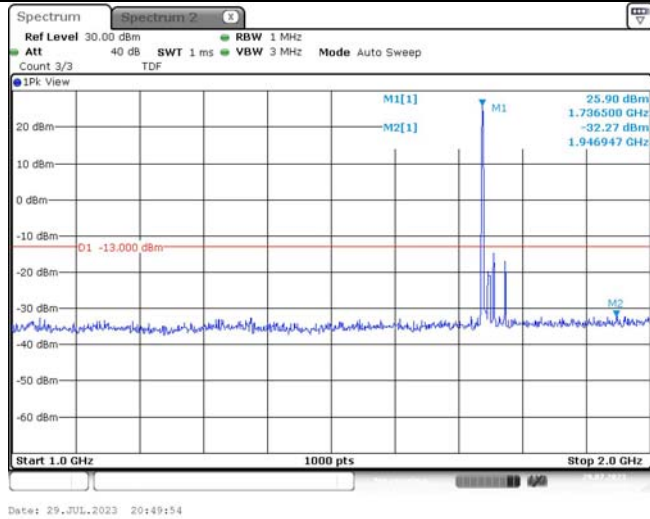

Band4-20MHz-16QAM-20300-1RB#0-Range2:1000~2000MHz