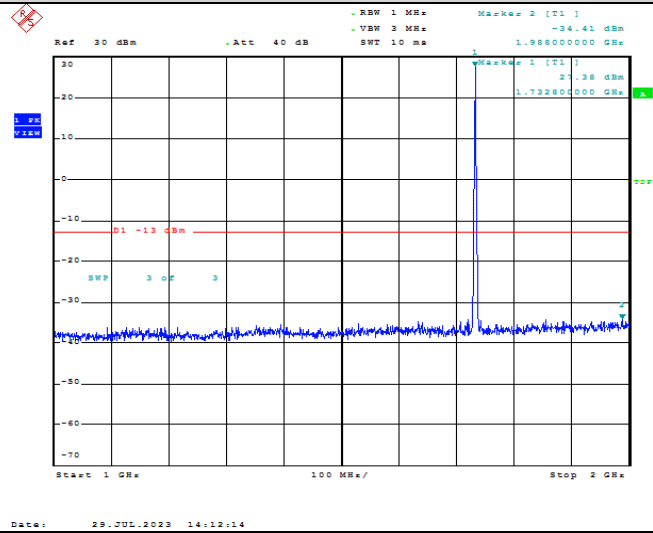

Band4-1.4MHz-QPSK-20175-1RB#0-Range2:1000~2000MHz