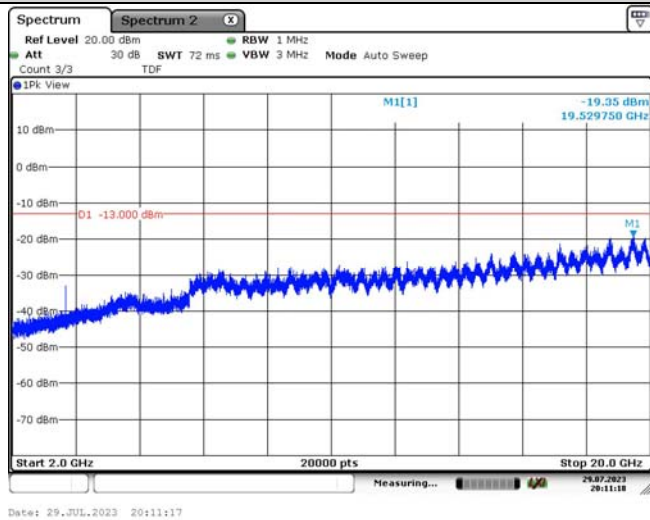

Band4-5MHz-16QAM-20175-1RB#0-Range2:1000~2000MHz

Band4-5MHz-16QAM-20175-1RB#0-Range3:2000~20000MHz

Band4-5MHz-16QAM-20375-1RB#0-Range1:30~1000MHz

Band4-5MHz-16QAM-20375-1RB#0-Range2:1000~2000MHz

Band4-5MHz-16QAM-20375-1RB#0-Range3:2000~20000MHz