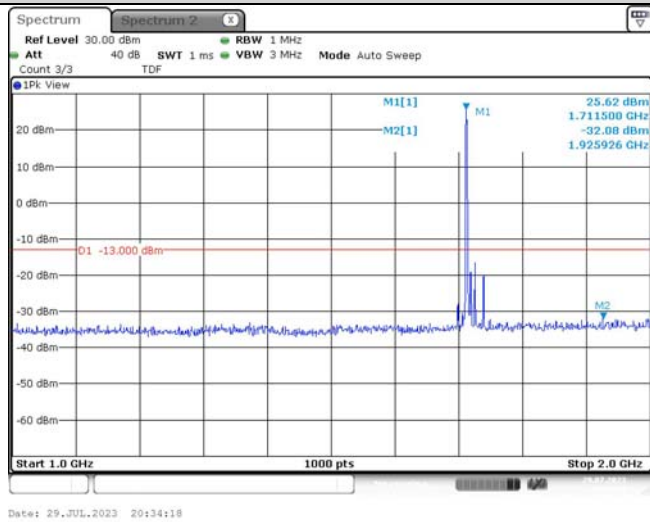

Band4-15MHz-QPSK-20325-1RB#0-Range2:1000~2000MHz

Band4-15MHz-QPSK-20325-1RB#0-Range3:2000~20000MHz

Band4-15MHz-16QAM-20025-1RB#0-Range1:30~1000MHz

Band4-15MHz-16QAM-20025-1RB#0-Range2:1000~2000MHz

Band4-15MHz-16QAM-20025-1RB#0-Range3:2000~20000MHz