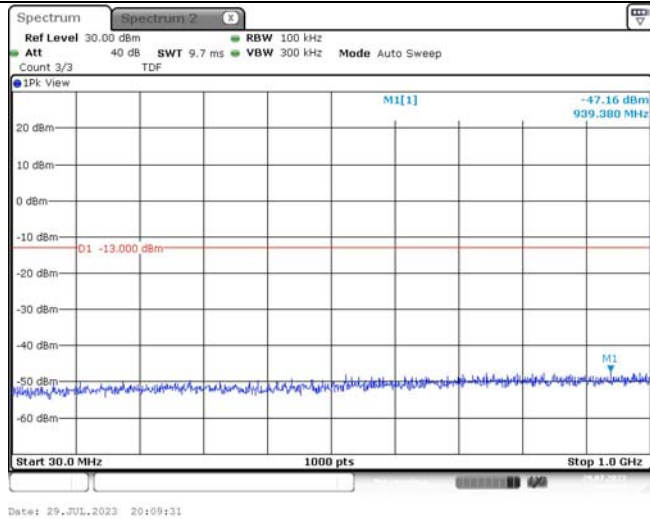

Band4-5MHz-QPSK-20375-1RB#0-Range3:2000~20000MHz

Band4-5MHz-16QAM-19975-1RB#0-Range1:30~1000MHz

Band4-5MHz-16QAM-19975-1RB#0-Range2:1000~2000MHz

Band4-5MHz-16QAM-19975-1RB#0-Range3:2000~20000MHz

Band4-5MHz-16QAM-20175-1RB#0-Range1:30~1000MHz