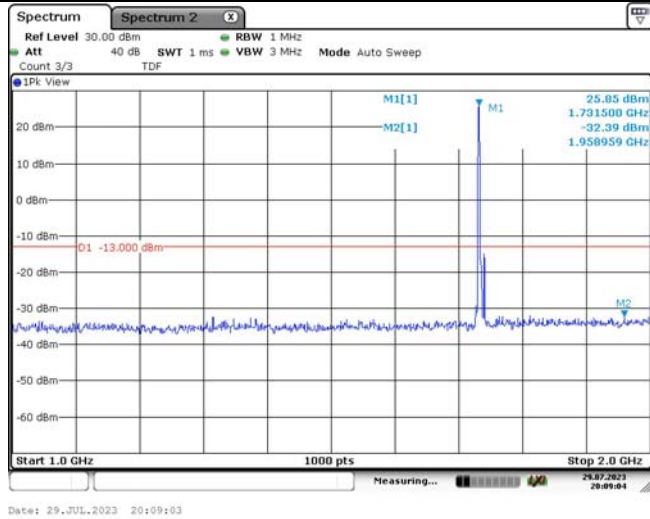

Band4-5MHz-QPSK-20175-1RB#0-Range2:1000~2000MHz