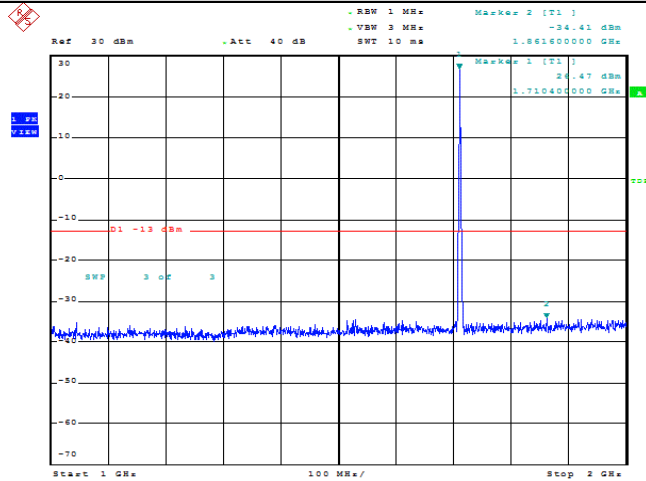

Band4-1.4MHz-QPSK-19957-1RB#0-Range2:1000~2000MHz

Date: 29.JUL.2023 14:11:04