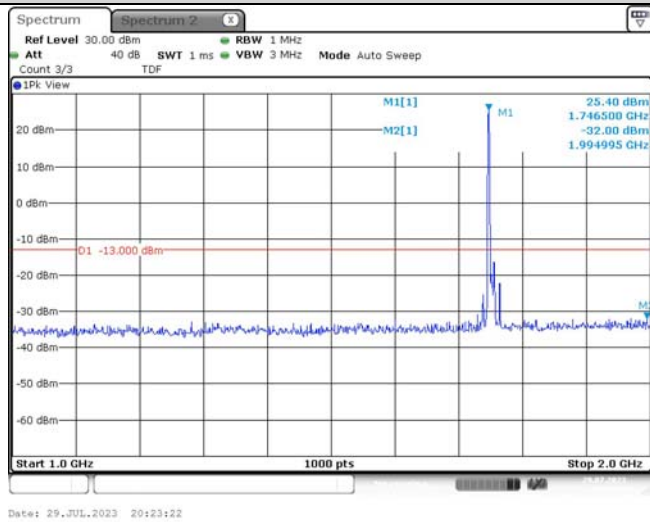

Band4-10MHz-QPSK-20350-1RB#0-Range2:1000~2000MHz