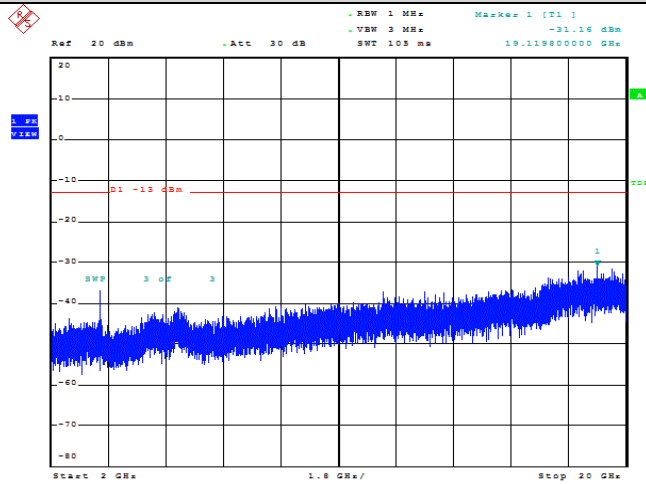

Band4-1.4MHz-16QAM-20393-1RB#0-Range3:2000~20000MHz

Date: 29.JUL.2023 14:14:09

Band4-3MHz-QPSK-19965-1RB#0-Range1:30~1000MHz