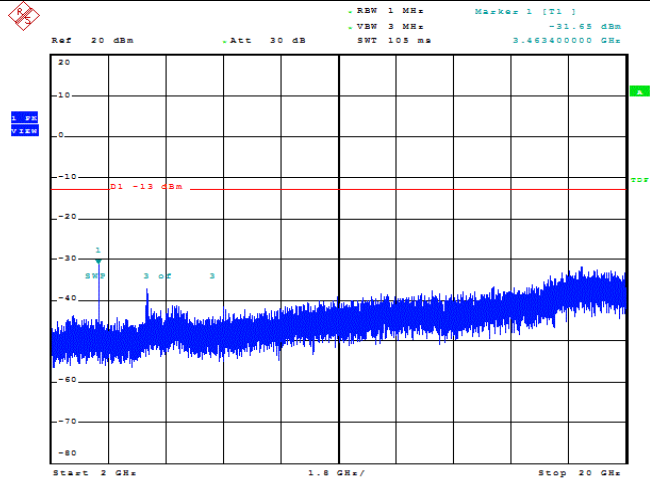

Band4-1.4MHz-16QAM-20175-1RB#0-Range3:2000~20000MHz

Date: 29.JUL.2023 14:12:59

Band4-1.4MHz-16QAM-20393-1RB#0-Range1:30~1000MHz