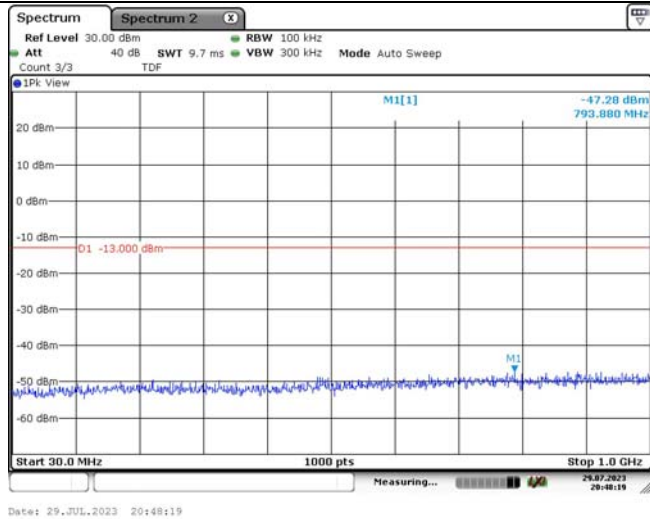

Band4-20MHz-16QAM-20050-1RB#0-Range1:30~1000MHz

Band4-20MHz-16QAM-20050-1RB#0-Range2:1000~2000MHz

Band4-20MHz-16QAM-20050-1RB#0-Range3:2000~20000MHz

Band4-20MHz-16QAM-20175-1RB#0-Range1:30~1000MHz

Band4-20MHz-16QAM-20175-1RB#0-Range2:1000~2000MHz