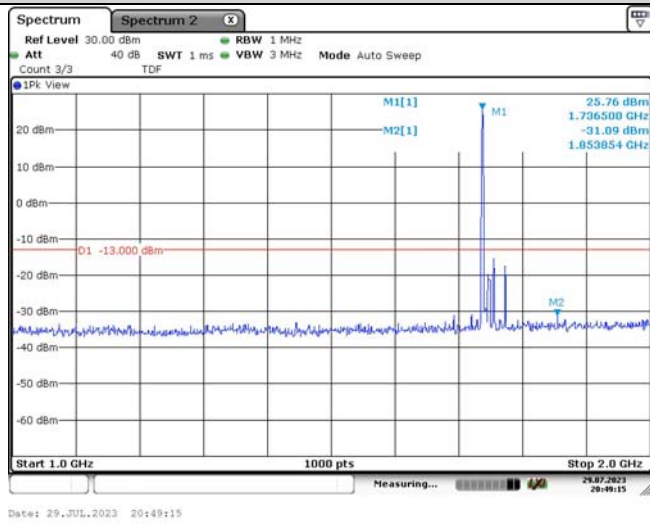

Band4-20MHz-QPSK-20175-1RB#0-Range2:1000~2000MHz

Band4-20MHz-QPSK-20175-1RB#0-Range3:2000~20000MHz

Band4-20MHz-QPSK-20300-1RB#0-Range1:30~1000MHz

Band4-20MHz-QPSK-20300-1RB#0-Range2:1000~2000MHz

Band4-20MHz-QPSK-20300-1RB#0-Range3:2000~20000MHz