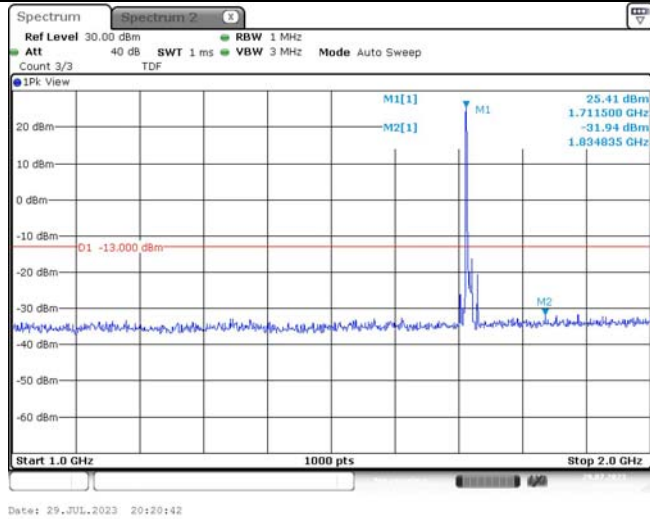

Band4-10MHz-QPSK-20000-1RB#0-Range2:1000~2000MHz