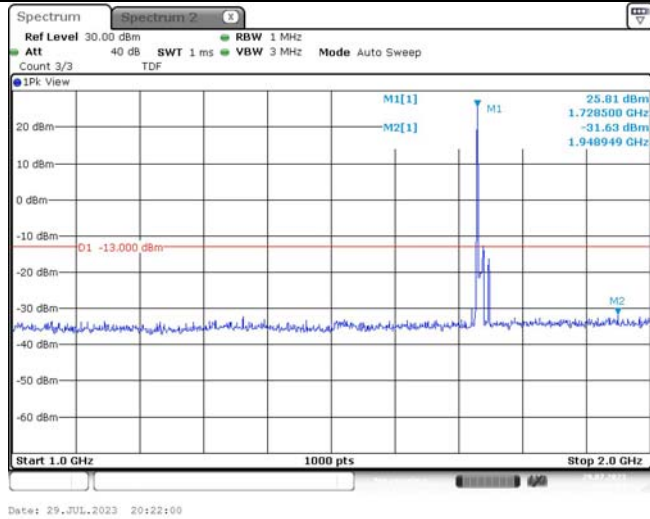

Band4-10MHz-QPSK-20000-1RB#0-Range1:30~1000MHz

Band4-10MHz-QPSK-20000-1RB#0-Range2:1000~2000MHz

Band4-10MHz-QPSK-20000-1RB#0-Range3:2000~20000MHz

Band4-10MHz-QPSK-20175-1RB#0-Range1:30~1000MHz

Band4-10MHz-QPSK-20175-1RB#0-Range2:1000~2000MHz