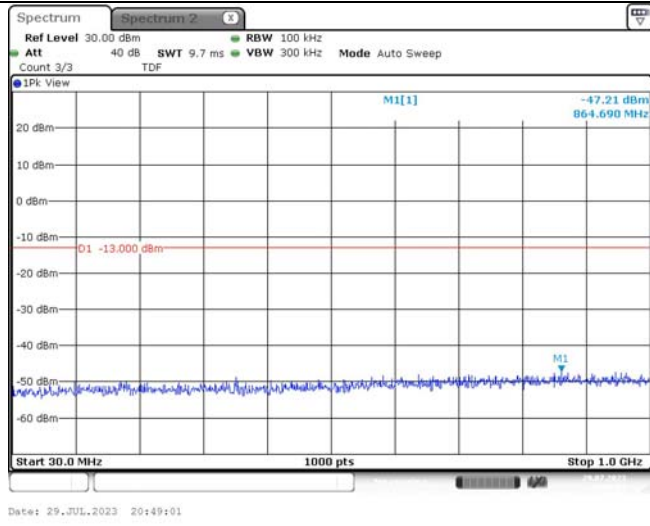

Band4-20MHz-QPSK-20300-1RB#0-Range1:30~1000MHz