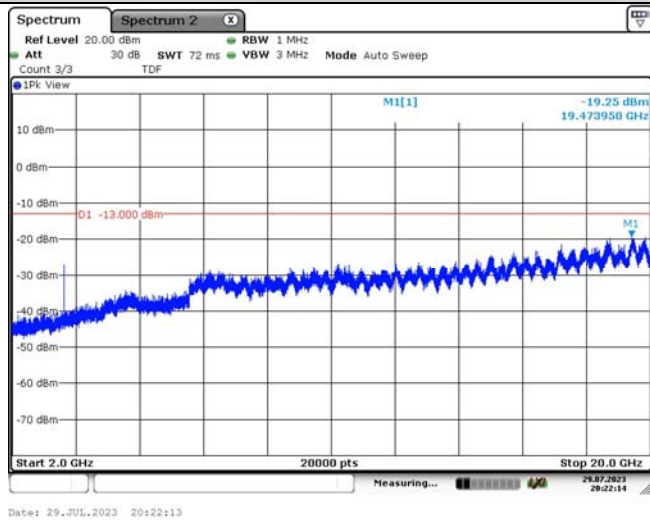

Band4-10MHz-QPSK-20175-1RB#0-Range3:2000~20000MHz