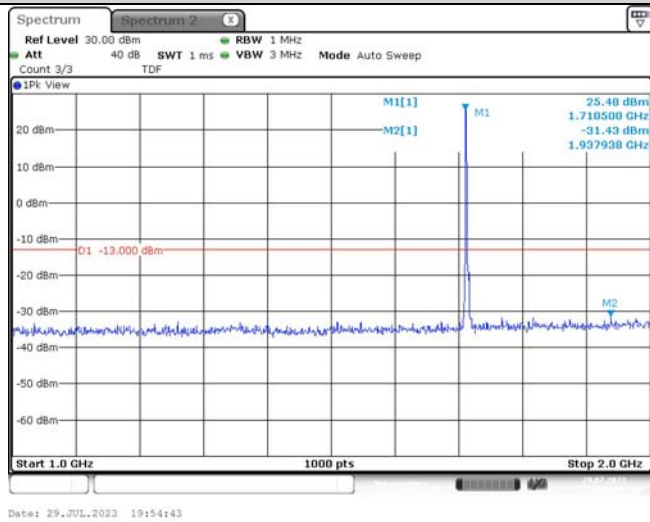

Band4-3MHz-QPSK-20385-1RB#0-Range1:30~1000MHz

Band4-3MHz-QPSK-20385-1RB#0-Range2:1000~2000MHz

Band4-3MHz-QPSK-20385-1RB#0-Range3:2000~20000MHz

Band4-3MHz-16QAM-19965-1RB#0-Range1:30~1000MHz

Band4-3MHz-16QAM-19965-1RB#0-Range2:1000~2000MHz