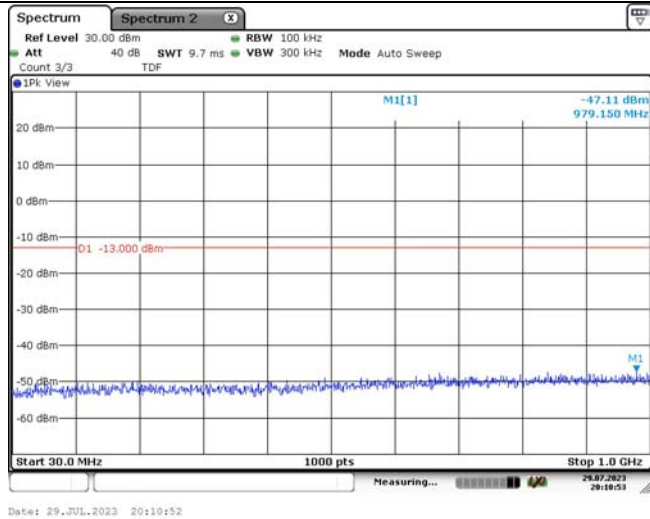

Band4-5MHz-16QAM-20375-1RB#0-Range1:30~1000MHz