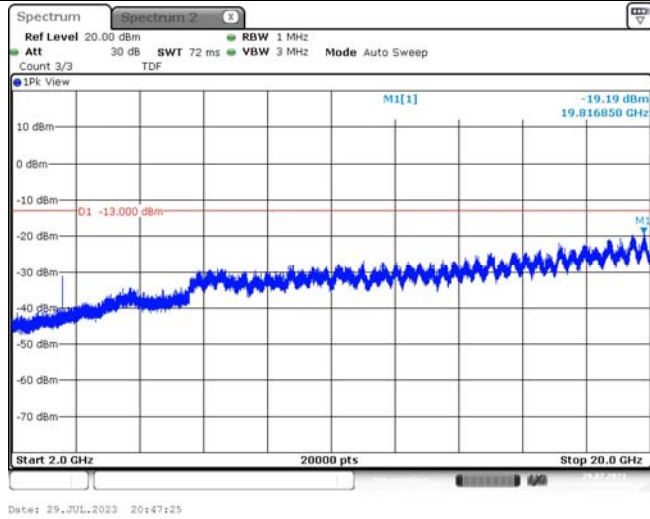

Band4-20MHz-16QAM-20050-1RB#0-Range3:2000~20000MHz