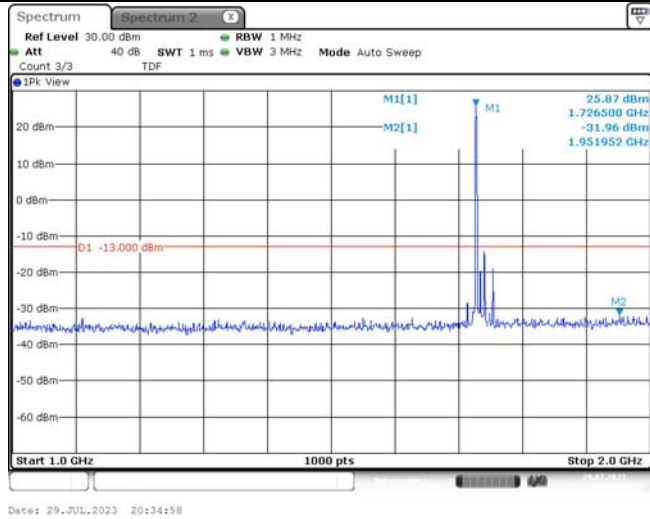

Band4-15MHz-QPSK-20175-1RB#0-Range2:1000~2000MHz