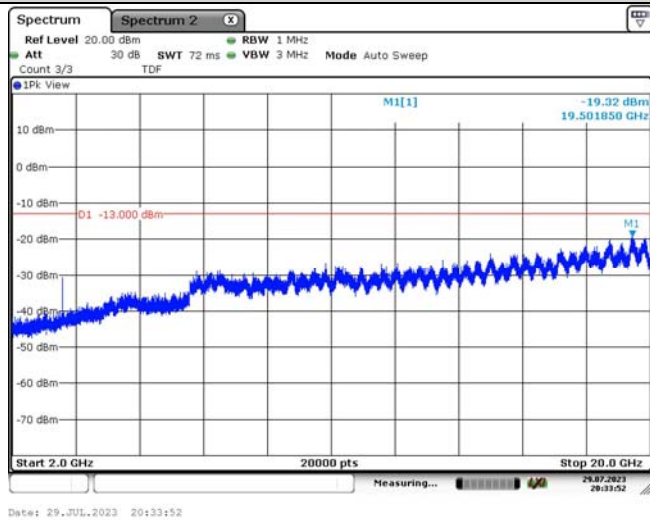

Band4-15MHz-QPSK-20025-1RB#0-Range3:2000~20000MHz