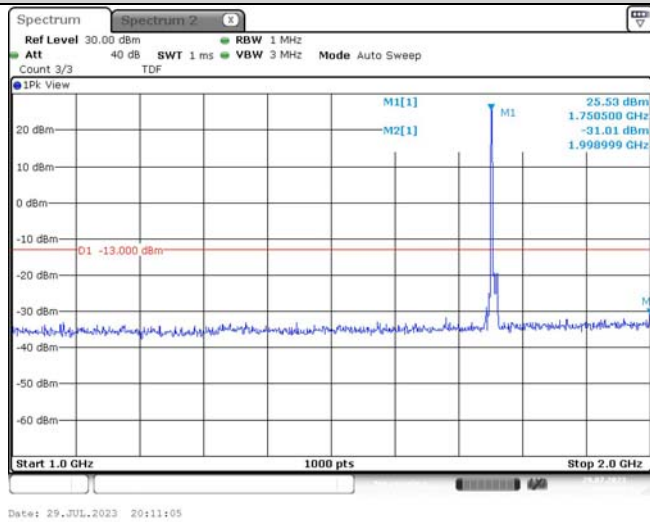

Band4-5MHz-16QAM-20175-1RB#0-Range2:1000~2000MHz

Band4-5MHz-16QAM-20175-1RB#0-Range3:2000~20000MHz

Band4-5MHz-16QAM-20375-1RB#0-Range1:30~1000MHz

Band4-5MHz-16QAM-20375-1RB#0-Range2:1000~2000MHz

Band4-5MHz-16QAM-20375-1RB#0-Range3:2000~20000MHz