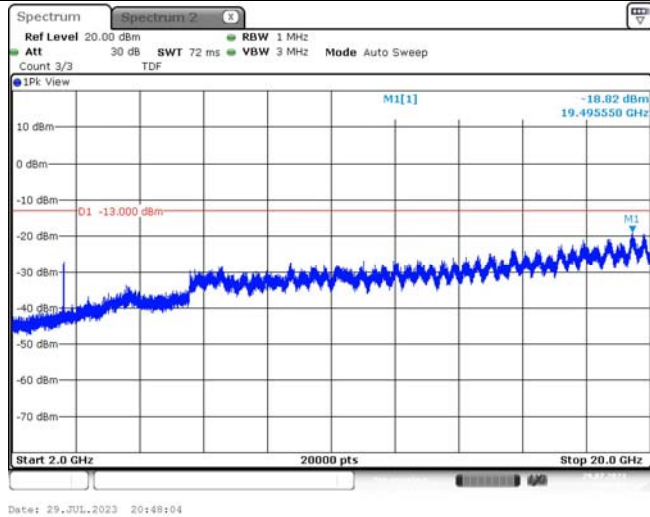

Band4-20MHz-QPSK-20175-1RB#0-Range3:2000~20000MHz