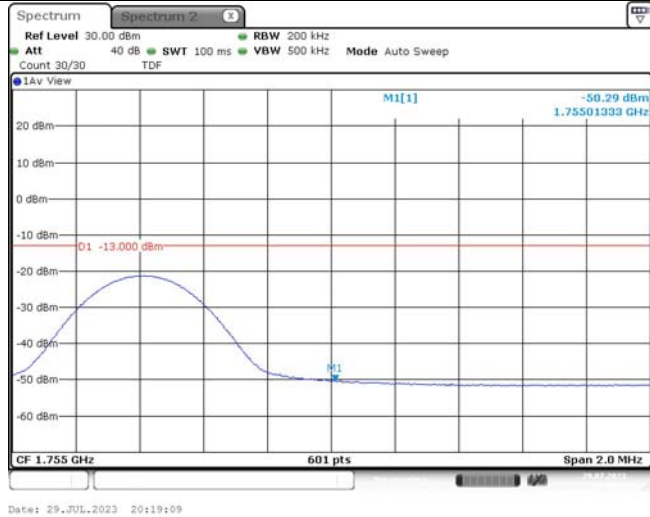

Band4-10MHz-QPSK-20000-1RB#49

Band4-10MHz-QPSK-20000-50RB#0

Band4-10MHz-QPSK-20350-1RB#0

Band4-10MHz-QPSK-20350-1RB#49

Band4-10MHz-QPSK-20350-50RB#0

Band4-10MHz-16QAM-20000-1RB#0

Band4-10MHz-16QAM-20000-1RB#49