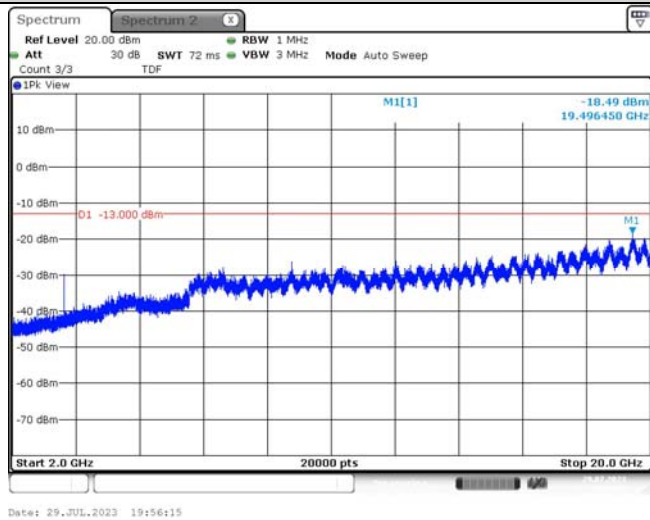

Band4-3MHz-16QAM-19965-1RB#0-Range3:2000~20000MHz

Band4-3MHz-16QAM-20175-1RB#0-Range1:30~1000MHz

Band4-3MHz-16QAM-20175-1RB#0-Range2:1000~2000MHz

Band4-3MHz-16QAM-20175-1RB#0-Range3:2000~20000MHz

Band4-3MHz-16QAM-20385-1RB#0-Range1:30~1000MHz