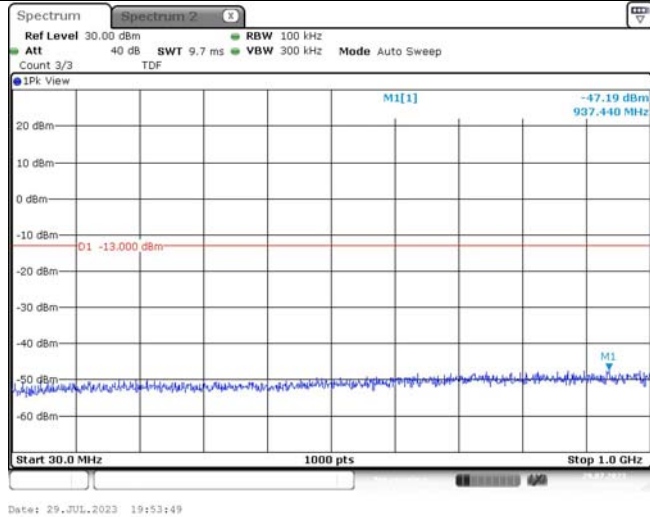

Date: 29.JUL.2023 14:13:48

Band4-1.4MHz-16QAM-20393-1RB#0-Range2:1000~2000MHz

Date: 29.JUL.2023 14:13:58

Band4-1.4MHz-16QAM-20393-1RB#0-Range3:2000~20000MHz

Date: 29.JUL.2023 14:14:09

Band4-3MHz-QPSK-19965-1RB#0-Range1:30~1000MHz