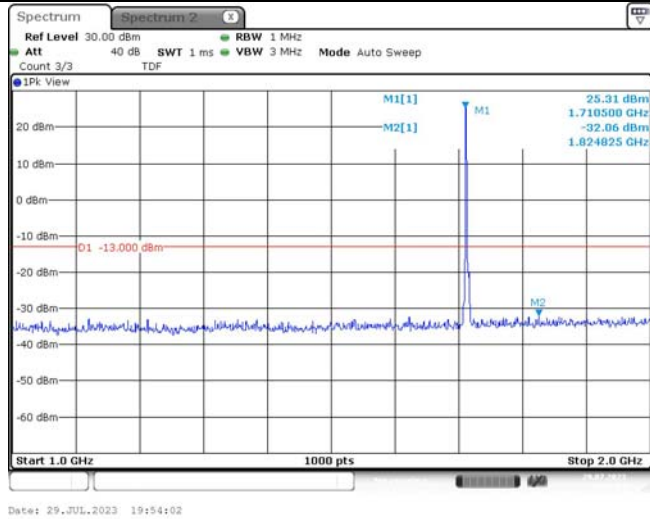

Band4-3MHz-QPSK-19965-1RB#0-Range2:1000~2000MHz