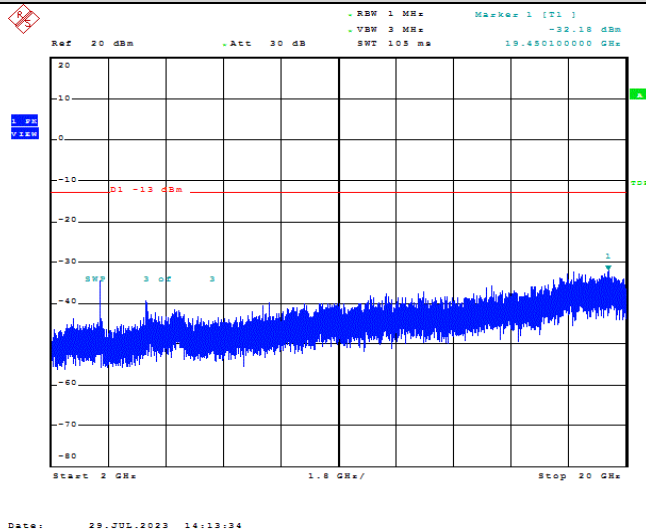

Band4-1.4MHz-QPSK-20393-1RB#0-Range3:2000~20000MHz

Date: 29.JUL.2023 14:13:34

Band4-1.4MHz-16QAM-19957-1RB#0-Range1:30~1000MHz