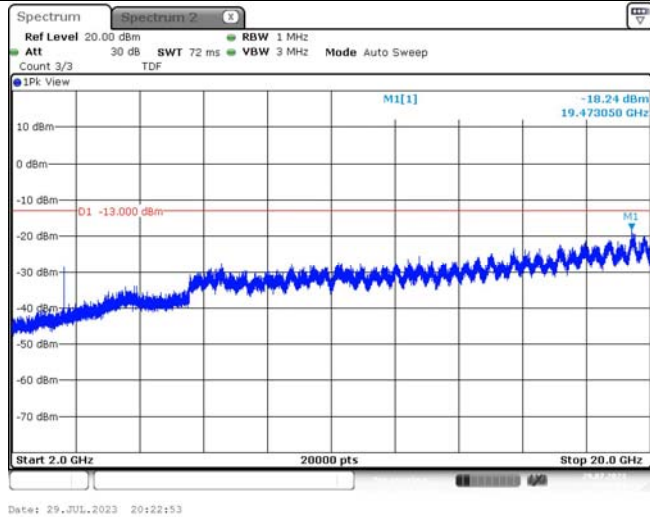

Band4-10MHz-16QAM-20000-1RB#0-Range2:1000~2000MHz

Band4-10MHz-16QAM-20000-1RB#0-Range3:2000~20000MHz

Band4-10MHz-16QAM-20175-1RB#0-Range1:30~1000MHz

Band4-10MHz-16QAM-20175-1RB#0-Range2:1000~2000MHz

Band4-10MHz-16QAM-20175-1RB#0-Range3:2000~20000MHz