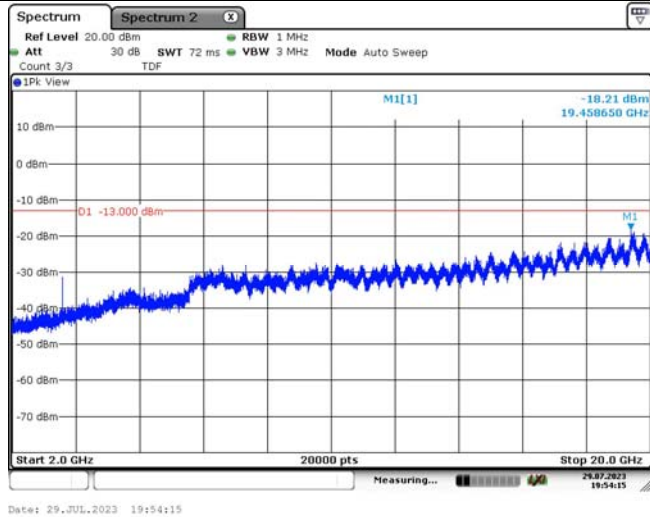

Band4-3MHz-QPSK-19965-1RB#0-Range3:2000~20000MHz