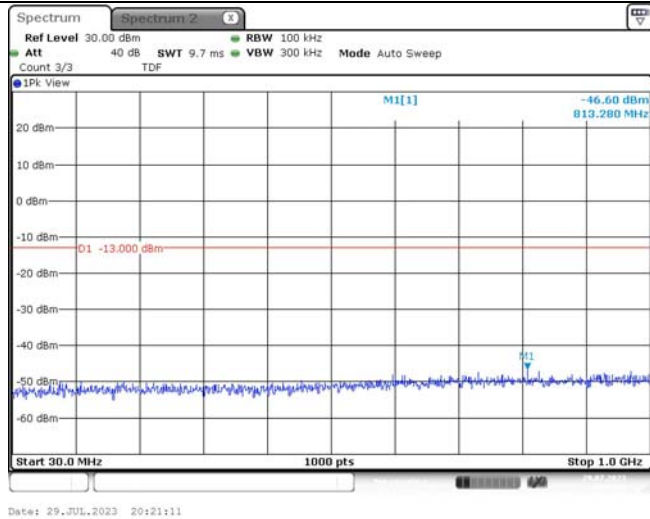

Band4-10MHz-QPSK-20175-1RB#0-Range3:2000~20000MHz

Band4-10MHz-QPSK-20350-1RB#0-Range1:30~1000MHz

Band4-10MHz-QPSK-20350-1RB#0-Range2:1000~2000MHz

Band4-10MHz-QPSK-20350-1RB#0-Range3:2000~20000MHz

Band4-10MHz-16QAM-20000-1RB#0-Range1:30~1000MHz