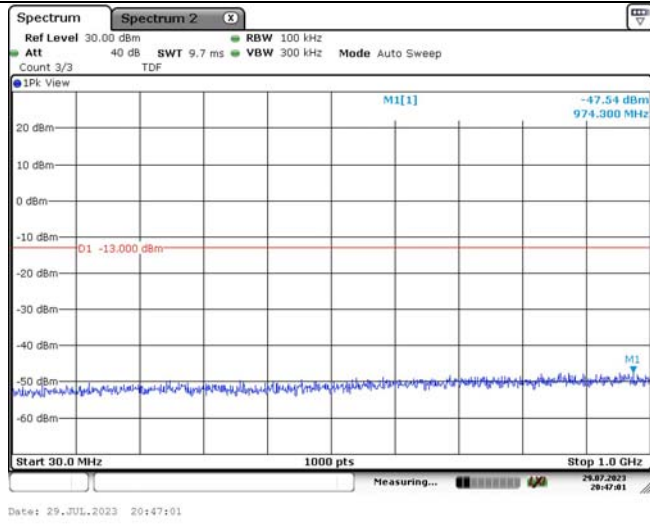

Band4-20MHz-16QAM-20050-1RB#0-Range1:30~1000MHz