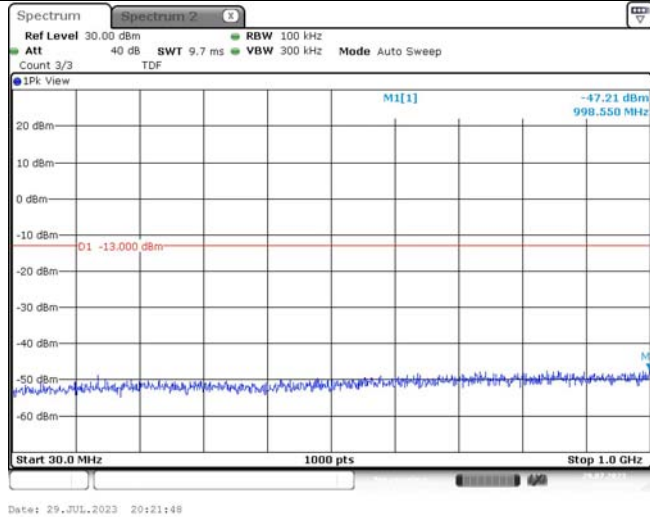

Band4-10MHz-QPSK-20000-1RB#0-Range1:30~1000MHz

Band4-10MHz-QPSK-20000-1RB#0-Range2:1000~2000MHz

Band4-10MHz-QPSK-20000-1RB#0-Range3:2000~20000MHz

Band4-10MHz-QPSK-20175-1RB#0-Range1:30~1000MHz

Band4-10MHz-QPSK-20175-1RB#0-Range2:1000~2000MHz