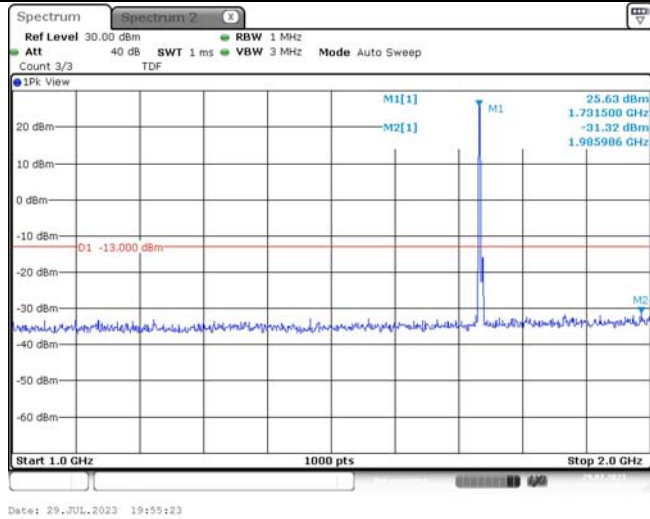

Band4-3MHz-QPSK-19965-1RB#0-Range2:1000~2000MHz

Band4-3MHz-QPSK-19965-1RB#0-Range3:2000~20000MHz

Band4-3MHz-QPSK-20175-1RB#0-Range1:30~1000MHz

Band4-3MHz-QPSK-20175-1RB#0-Range2:1000~2000MHz

Band4-3MHz-QPSK-20175-1RB#0-Range3:2000~20000MHz