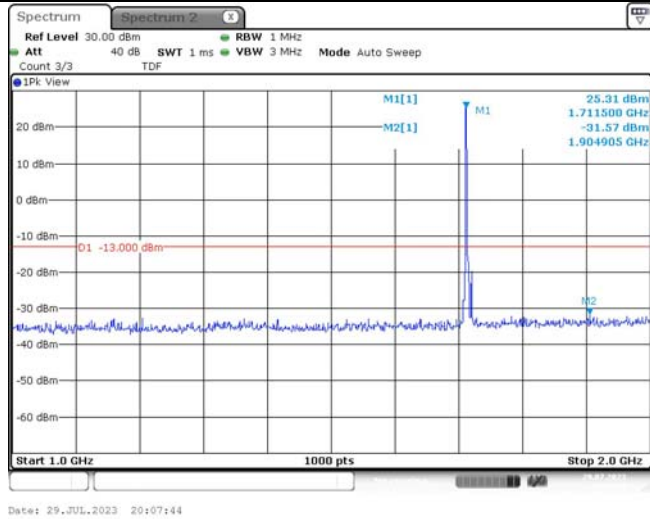

Band4-3MHz-16QAM-20385-1RB#0-Range2:1000~2000MHz

Band4-3MHz-16QAM-20385-1RB#0-Range3:2000~20000MHz

Band4-5MHz-QPSK-19975-1RB#0-Range1:30~1000MHz

Band4-5MHz-QPSK-19975-1RB#0-Range2:1000~2000MHz

Band4-5MHz-QPSK-19975-1RB#0-Range3:2000~20000MHz