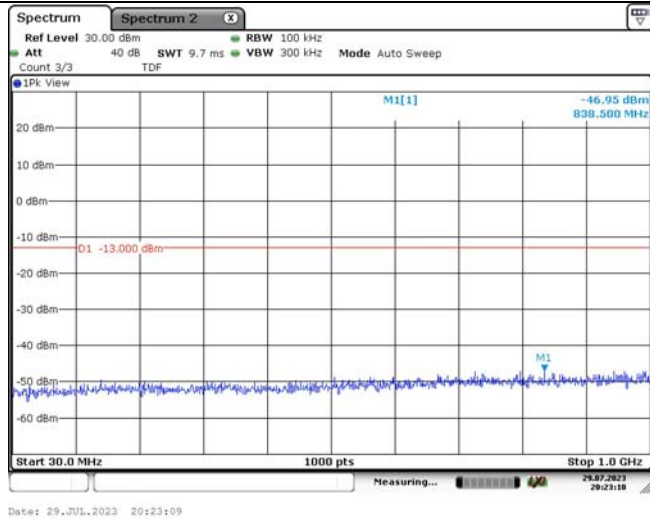

Band4-10MHz-QPSK-20350-1RB#0-Range1:30~1000MHz