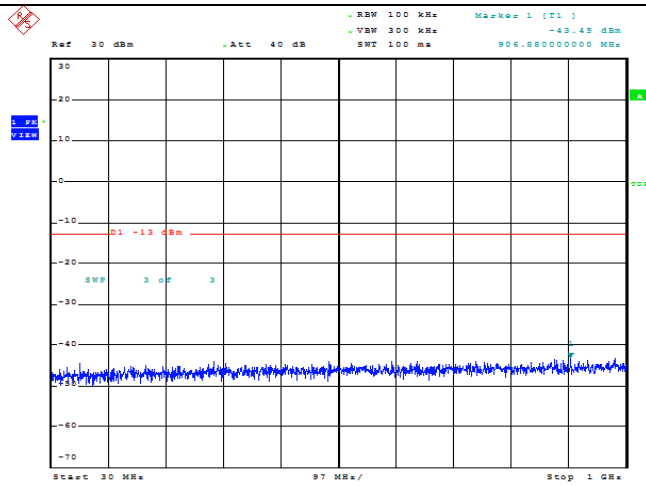

Date: 29.JUL.2023 14:12:38

Band4-1.4MHz-16QAM-20175-1RB#0-Range2:1000~2000MHz

Date: 29.JUL.2023 14:12:48

Band4-1.4MHz-16QAM-20175-1RB#0-Range3:2000~20000MHz

Date: 29.JUL.2023 14:12:59

Band4-1.4MHz-16QAM-20393-1RB#0-Range1:30~1000MHz