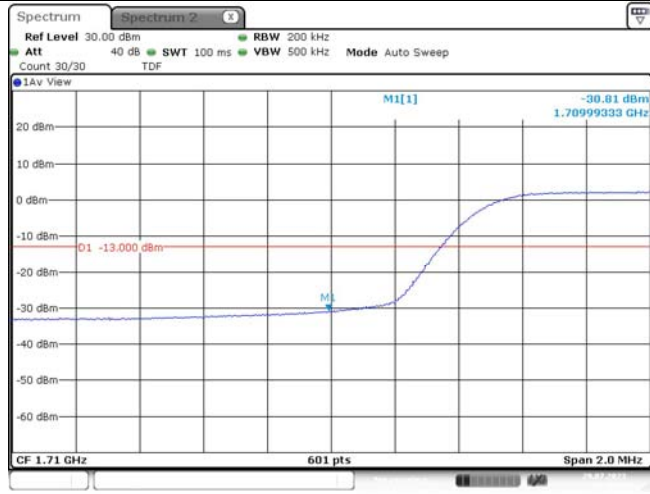

Band4-10MHz-16QAM-20000-50RB#0

Band4-10MHz-16QAM-20350-1RB#0