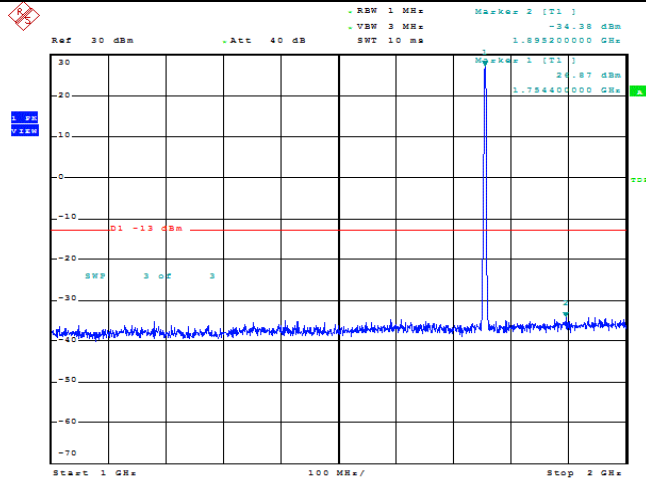

Band4-1.4MHz-16QAM-20393-1RB#0-Range2:1000~2000MHz

Date: 29.JUL.2023 14:13:58