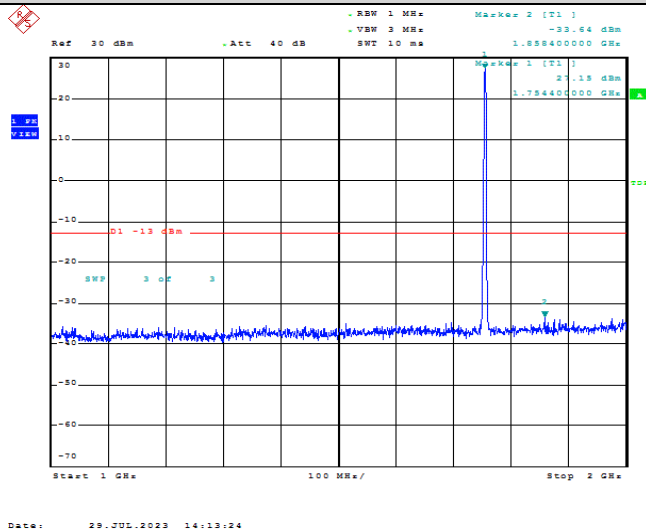

Band4-1.4MHz-QPSK-20393-1RB#0-Range2:1000~2000MHz

Date: 29.JUL.2023 14:13:24