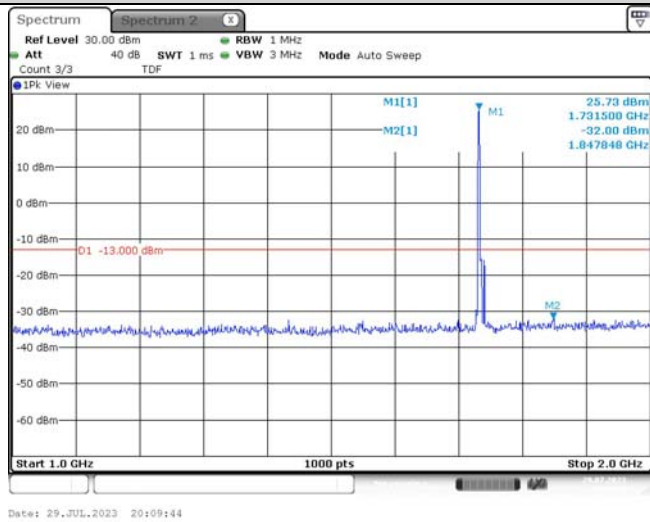

Band4-5MHz-16QAM-20175-1RB#0-Range2:1000~2000MHz