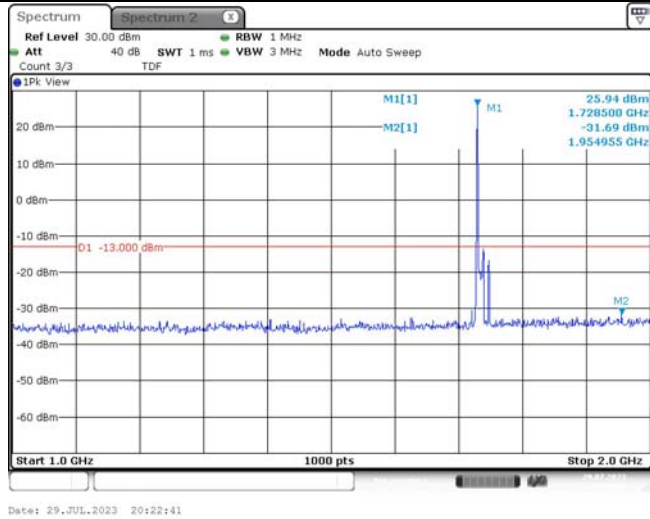

Band4-10MHz-16QAM-20000-1RB#0-Range2:1000~2000MHz

Band4-10MHz-16QAM-20000-1RB#0-Range3:2000~20000MHz

Band4-10MHz-16QAM-20175-1RB#0-Range1:30~1000MHz

Band4-10MHz-16QAM-20175-1RB#0-Range2:1000~2000MHz

Band4-10MHz-16QAM-20175-1RB#0-Range3:2000~20000MHz