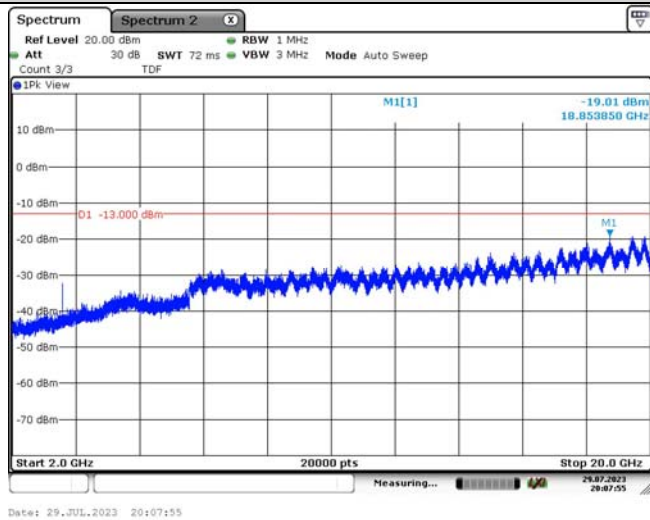

Band4-3MHz-16QAM-20385-1RB#0-Range2:1000~2000MHz

Band4-3MHz-16QAM-20385-1RB#0-Range3:2000~20000MHz

Band4-5MHz-QPSK-19975-1RB#0-Range1:30~1000MHz

Band4-5MHz-QPSK-19975-1RB#0-Range2:1000~2000MHz

Band4-5MHz-QPSK-19975-1RB#0-Range3:2000~20000MHz