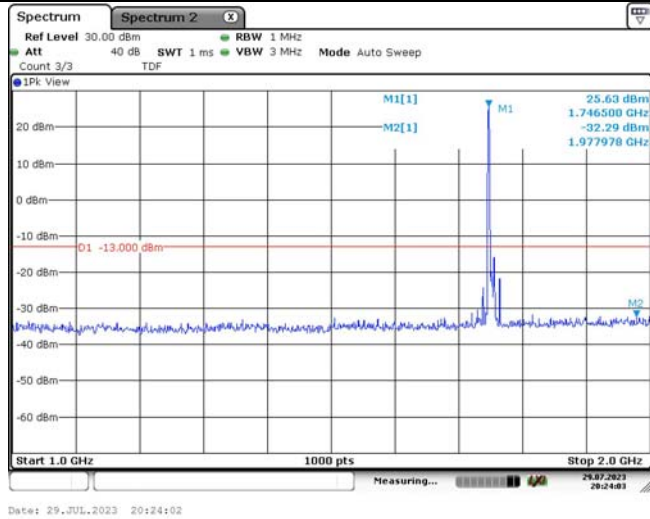

Band4-10MHz-16QAM-20350-1RB#0-Range2:1000~2000MHz