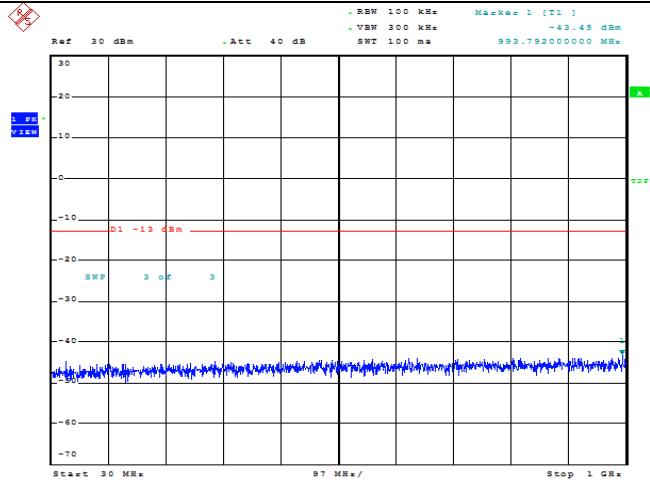

Date: 29.JUL.2023 14:11:28

Band4-1.4MHz-16QAM-19957-1RB#0-Range2:1000~2000MHz

Date: 29.JUL.2023 14:11:38

Band4-1.4MHz-16QAM-19957-1RB#0-Range3:2000~20000MHz

Date: 29.JUL.2023 14:11:49

Band4-1.4MHz-16QAM-20175-1RB#0-Range1:30~1000MHz