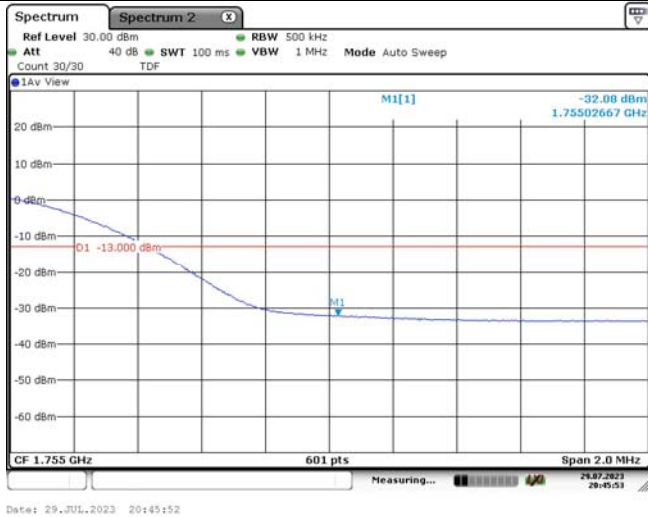

Band4-20MHz-QPSK-20300-100RB#0