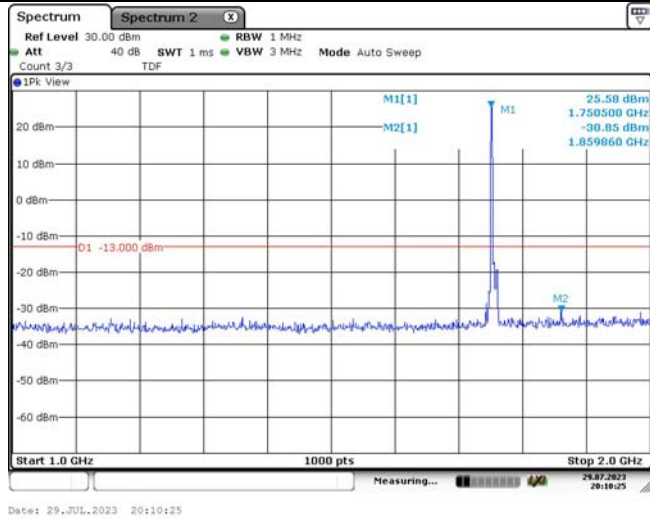

Band4-5MHz-QPSK-20175-1RB#0-Range1:30~1000MHz

Band4-5MHz-QPSK-20175-1RB#0-Range2:1000~2000MHz

Band4-5MHz-QPSK-20175-1RB#0-Range3:2000~20000MHz

Band4-5MHz-QPSK-20375-1RB#0-Range1:30~1000MHz

Band4-5MHz-QPSK-20375-1RB#0-Range2:1000~2000MHz