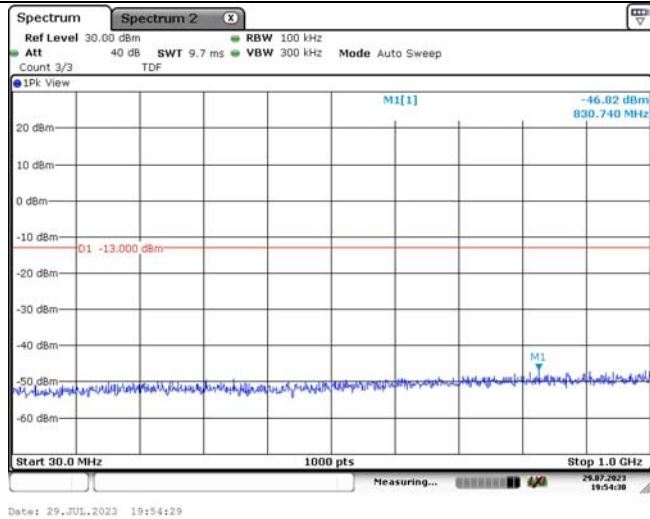

Band4-3MHz-QPSK-20385-1RB#0-Range1:30~1000MHz

Band4-3MHz-QPSK-20385-1RB#0-Range2:1000~2000MHz

Band4-3MHz-QPSK-20385-1RB#0-Range3:2000~20000MHz

Band4-3MHz-16QAM-19965-1RB#0-Range1:30~1000MHz

Band4-3MHz-16QAM-19965-1RB#0-Range2:1000~2000MHz