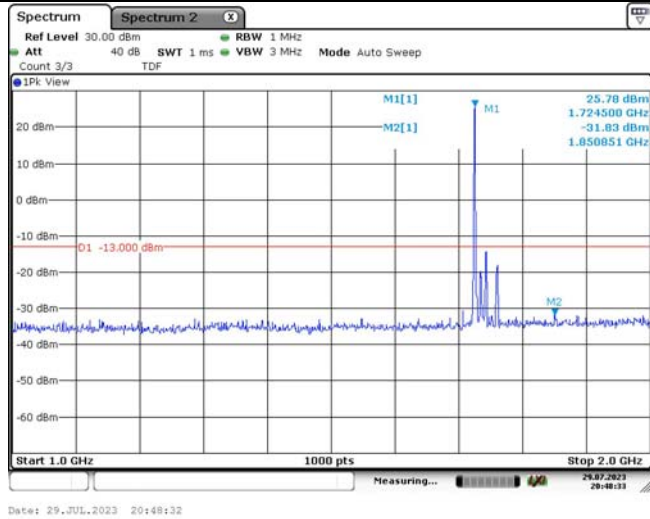

Band4-20MHz-16QAM-20050-1RB#0-Range1:30~1000MHz

Band4-20MHz-16QAM-20050-1RB#0-Range2:1000~2000MHz

Band4-20MHz-16QAM-20050-1RB#0-Range3:2000~20000MHz

Band4-20MHz-16QAM-20175-1RB#0-Range1:30~1000MHz

Band4-20MHz-16QAM-20175-1RB#0-Range2:1000~2000MHz