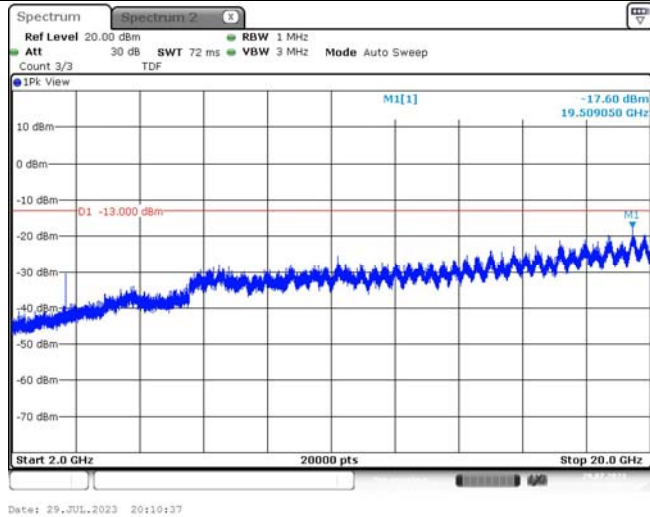

Band4-5MHz-QPSK-20375-1RB#0-Range3:2000~20000MHz