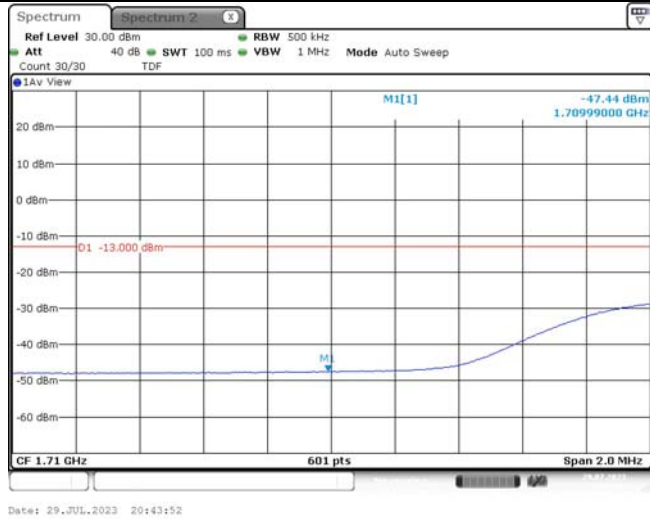

Band4-15MHz-16QAM-20325-1RB#74

Band4-15MHz-16QAM-20325-75RB#0

Band4-20MHz-QPSK-20050-1RB#0

Band4-20MHz-QPSK-20050-1RB#99

Band4-20MHz-QPSK-20050-100RB#0

Band4-20MHz-QPSK-20300-1RB#0

Band4-20MHz-QPSK-20300-1RB#99