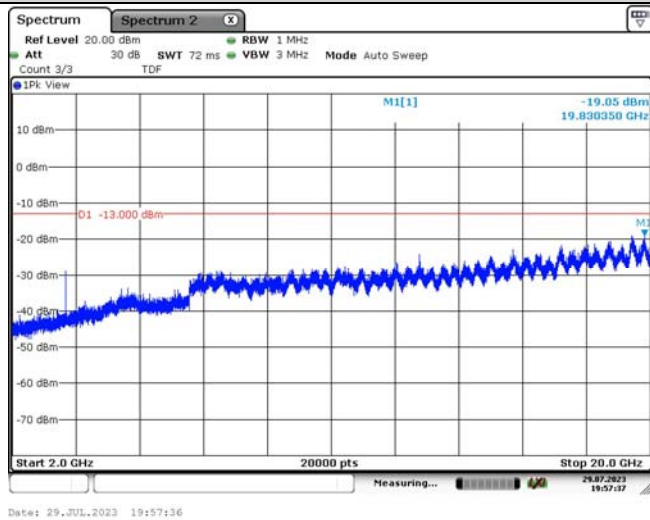

Band4-3MHz-16QAM-20385-1RB#0-Range3:2000~20000MHz