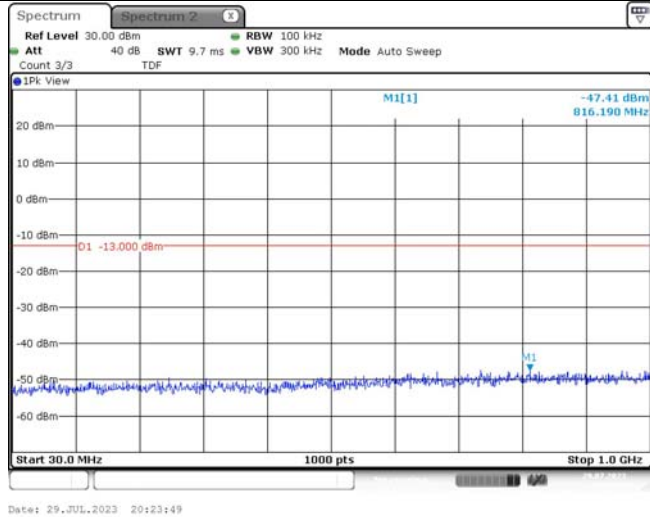

Band4-10MHz-16QAM-20350-1RB#0-Range1:30~1000MHz