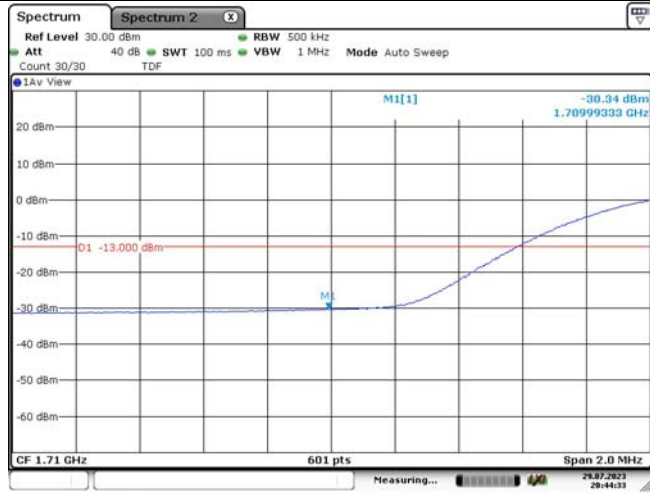

Band4-20MHz-QPSK-20300-100RB#0

Band4-20MHz-16QAM-20050-1RB#0

Date: 29.JUL.2023 20:43:39

Band4-20MHz-16QAM-20050-1RB#99

Date: 29.JUL.2023 20:44:05

Band4-20MHz-16QAM-20050-100RB#0

Date: 29.JUL.2023 20:44:32

Band4-20MHz-16QAM-20300-1RB#0