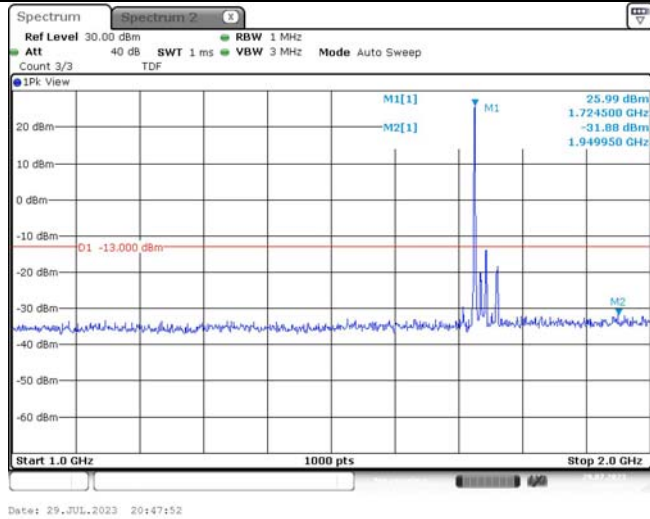

Band4-20MHz-QPSK-20175-1RB#0-Range2:1000~2000MHz