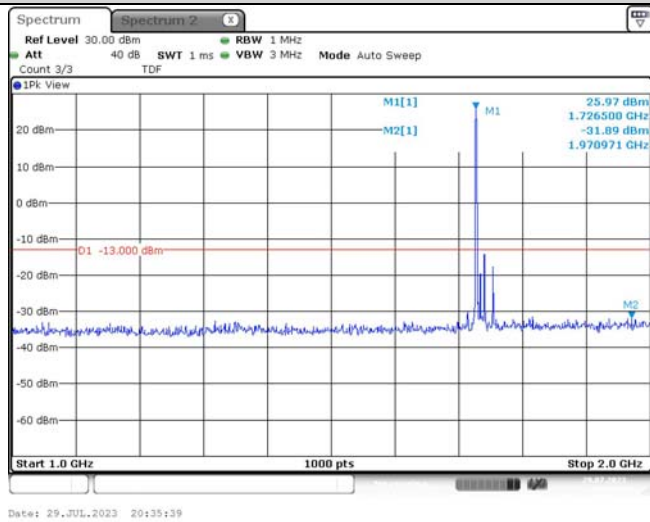

Band4-15MHz-16QAM-20175-1RB#0-Range2:1000~2000MHz