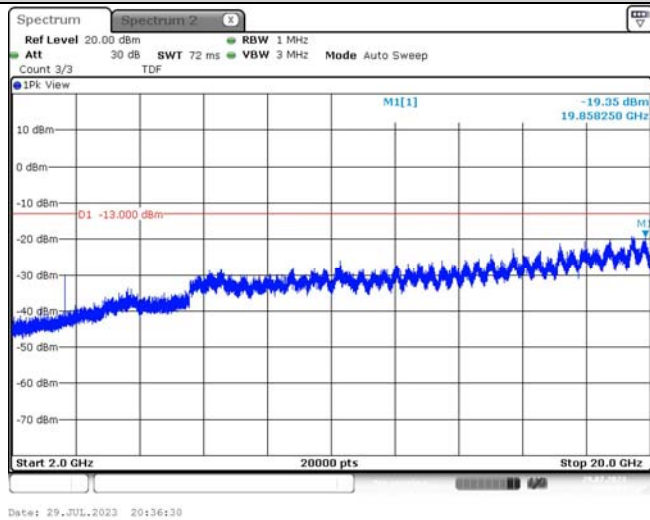

Band4-15MHz-QPSK-20325-1RB#0-Range3:2000~20000MHz