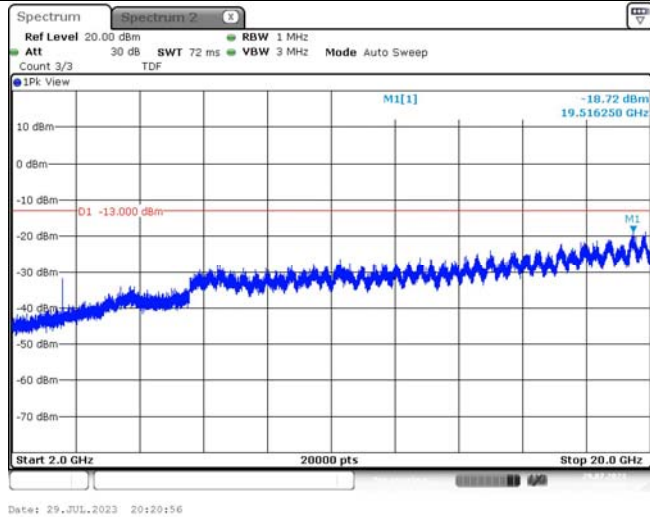

Band4-10MHz-QPSK-20000-1RB#0-Range3:2000~20000MHz