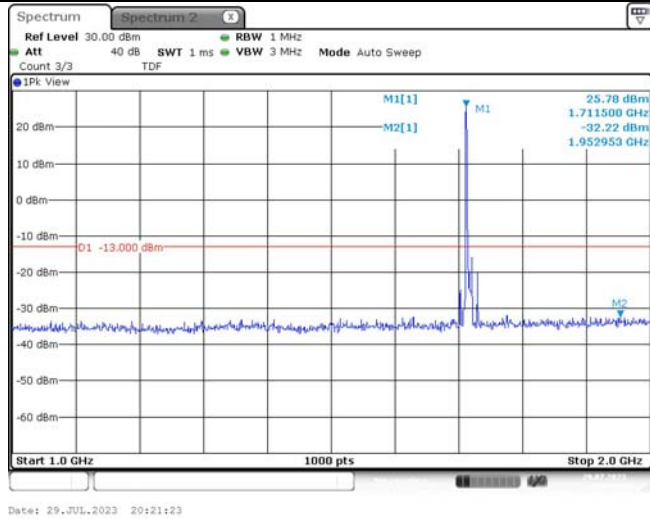

Band4-10MHz-16QAM-20000-1RB#0-Range2:1000~2000MHz