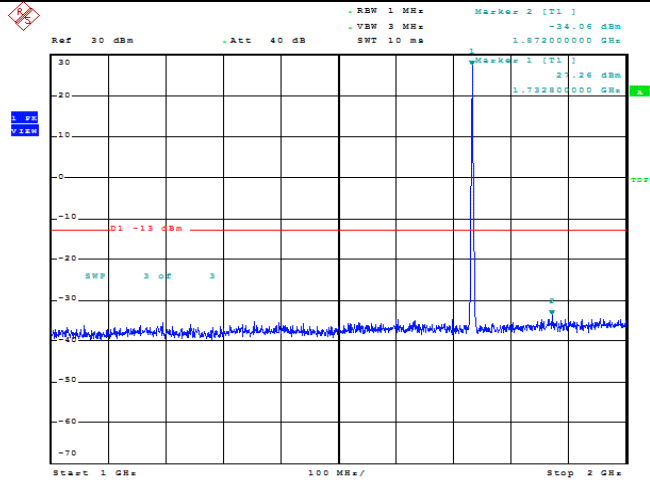

Band4-1.4MHz-16QAM-20175-1RB#0-Range2:1000~2000MHz

Date: 29.JUL.2023 14:12:48