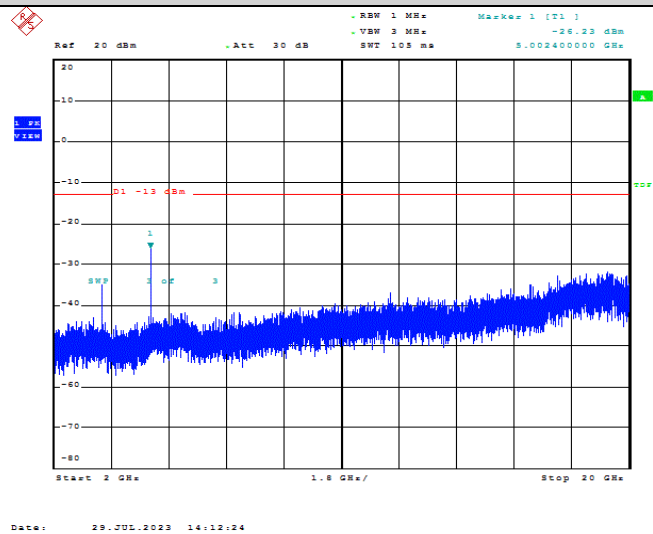

Date: 29.JUL.2023 14:11:14

Band4-1.4MHz-QPSK-20175-1RB#0-Range1:30~1000MHz

Band4-1.4MHz-QPSK-20175-1RB#0-Range2:1000~2000MHz

Band4-1.4MHz-QPSK-20175-1RB#0-Range3:2000~20000MHz

Band4-1.4MHz-QPSK-20393-1RB#0-Range1:30~1000MHz