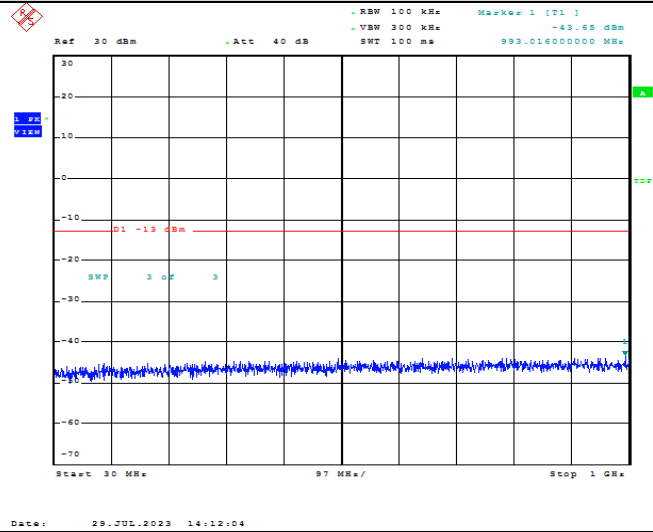

Band4-1.4MHz-QPSK-20175-1RB#0-Range1:30~1000MHz