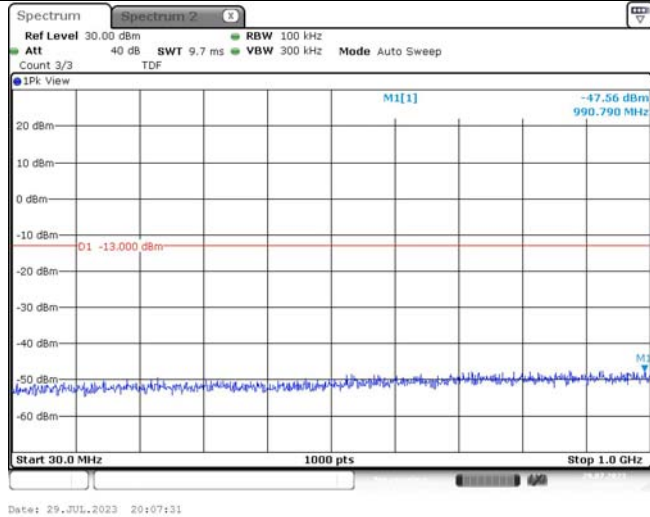

Band4-5MHz-QPSK-19975-1RB#0-Range1:30~1000MHz