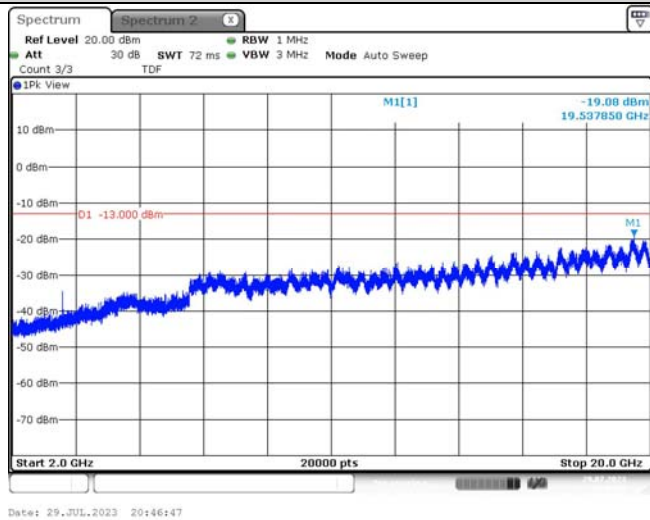

Band4-15MHz-16QAM-20325-1RB#0-Range3:2000~20000MHz

Band4-20MHz-QPSK-20050-1RB#0-Range1:30~1000MHz

Band4-20MHz-QPSK-20050-1RB#0-Range2:1000~2000MHz

Band4-20MHz-QPSK-20050-1RB#0-Range3:2000~20000MHz

Band4-20MHz-QPSK-20175-1RB#0-Range1:30~1000MHz