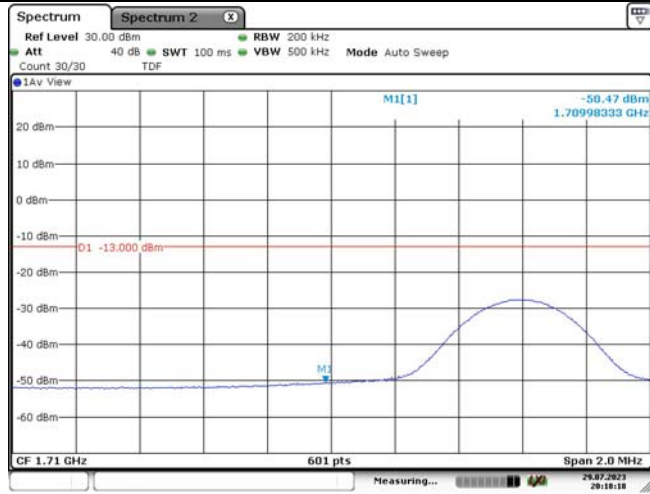

Band4-10MHz-QPSK-20000-1RB#49

Band4-10MHz-QPSK-20000-50RB#0

Band4-10MHz-QPSK-20350-1RB#0

Band4-10MHz-QPSK-20350-1RB#49

Band4-10MHz-QPSK-20350-50RB#0

Band4-10MHz-16QAM-20000-1RB#0

Band4-10MHz-16QAM-20000-1RB#49