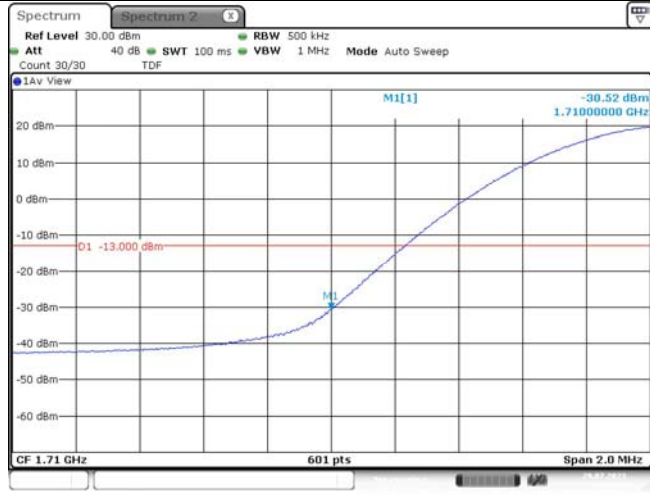

Band4-20MHz-16QAM-20050-1RB#0

Date: 29.JUL.2023 20:43:39