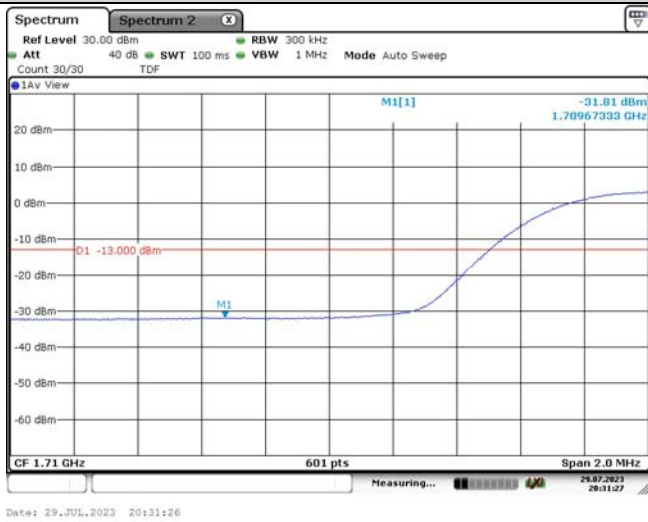

Band4-10MHz-16QAM-20000-50RB#0

Band4-10MHz-16QAM-20350-1RB#0

Band4-10MHz-16QAM-20350-1RB#49

Band4-10MHz-16QAM-20350-50RB#0

Band4-15MHz-QPSK-20025-1RB#0

Band4-15MHz-QPSK-20025-1RB#74

Band4-15MHz-QPSK-20025-75RB#0