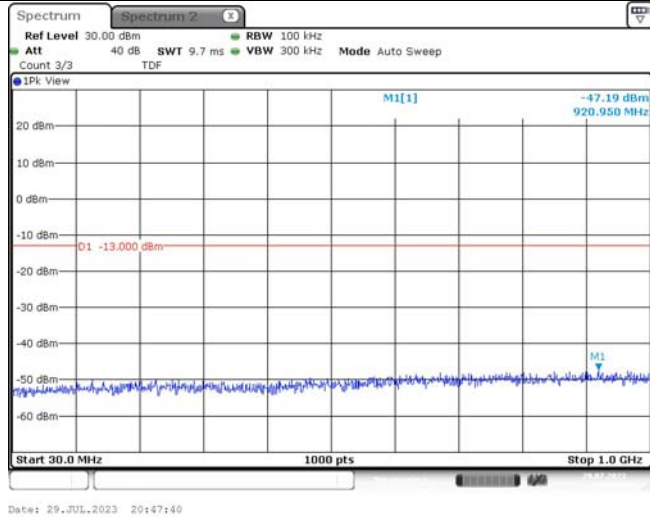

Band4-15MHz-16QAM-20325-1RB#0-Range3:2000~20000MHz

Band4-20MHz-QPSK-20050-1RB#0-Range1:30~1000MHz

Band4-20MHz-QPSK-20050-1RB#0-Range2:1000~2000MHz

Band4-20MHz-QPSK-20050-1RB#0-Range3:2000~20000MHz

Band4-20MHz-QPSK-20175-1RB#0-Range1:30~1000MHz