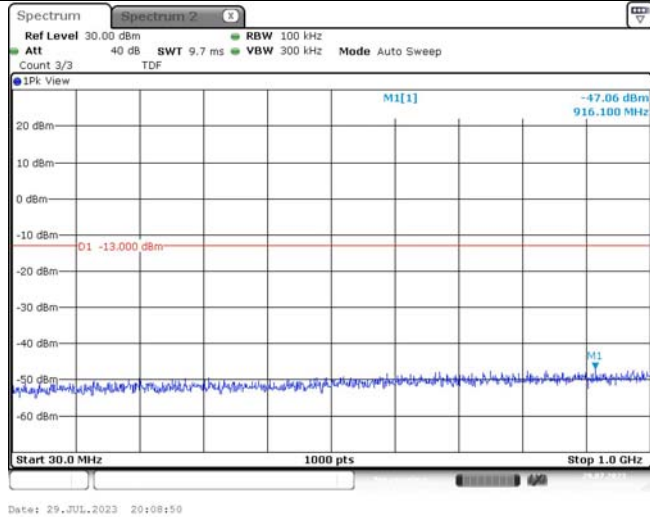

Band4-5MHz-QPSK-20175-1RB#0-Range1:30~1000MHz