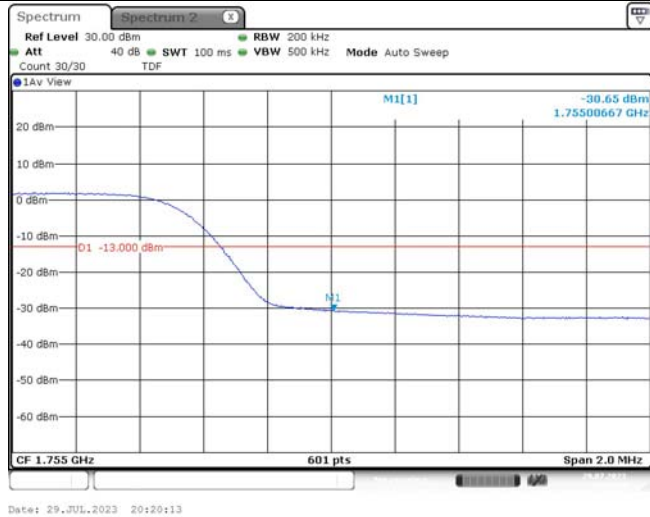

Band4-10MHz-16QAM-20000-50RB#0

Band4-10MHz-16QAM-20350-1RB#0

Band4-10MHz-16QAM-20350-1RB#49

Band4-10MHz-16QAM-20350-50RB#0

Band4-15MHz-QPSK-20025-1RB#0

Band4-15MHz-QPSK-20025-1RB#74

Band4-15MHz-QPSK-20025-75RB#0