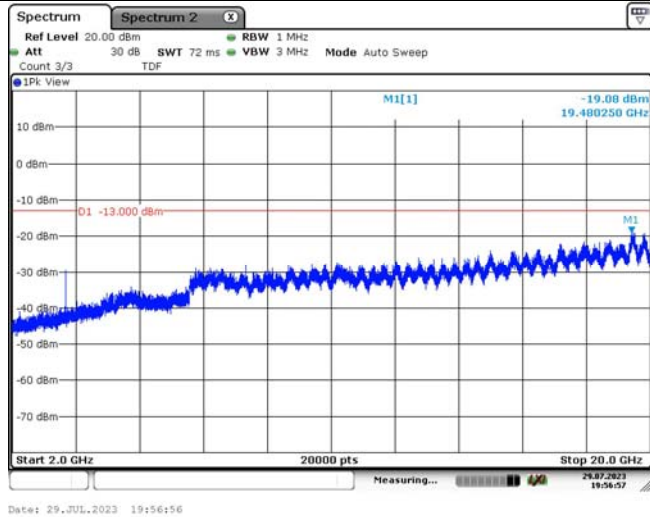

Band4-3MHz-QPSK-20385-1RB#0-Range3:2000~20000MHz