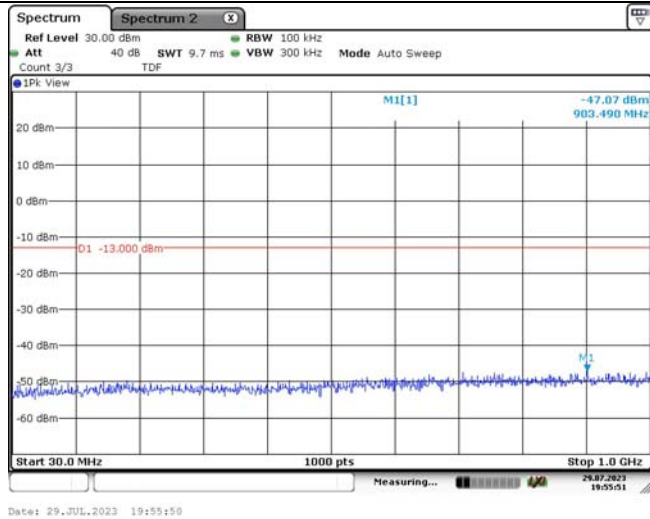

Band4-3MHz-16QAM-20175-1RB#0-Range1:30~1000MHz