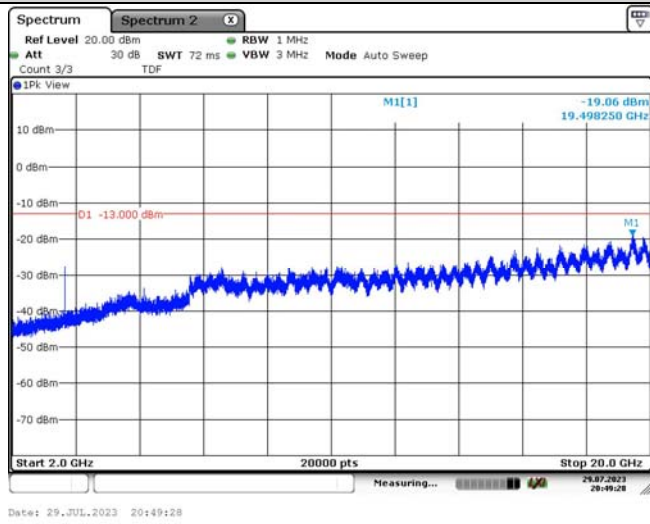

Band4-20MHz-QPSK-20175-1RB#0-Range2:1000~2000MHz

Band4-20MHz-QPSK-20175-1RB#0-Range3:2000~20000MHz

Band4-20MHz-QPSK-20300-1RB#0-Range1:30~1000MHz

Band4-20MHz-QPSK-20300-1RB#0-Range2:1000~2000MHz

Band4-20MHz-QPSK-20300-1RB#0-Range3:2000~20000MHz