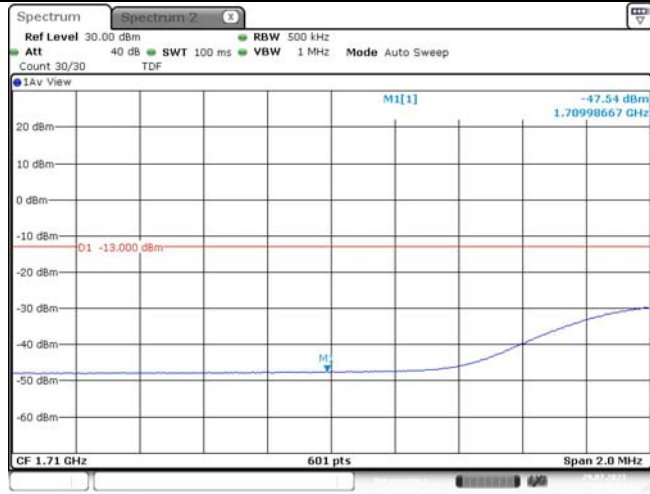

Band4-20MHz-QPSK-20300-100RB#0

Band4-20MHz-16QAM-20050-1RB#0

Date: 29.JUL.2023 20:43:39

Band4-20MHz-16QAM-20050-1RB#99

Date: 29.JUL.2023 20:44:05

Band4-20MHz-16QAM-20050-100RB#0

Date: 29.JUL.2023 20:44:32

Band4-20MHz-16QAM-20300-1RB#0