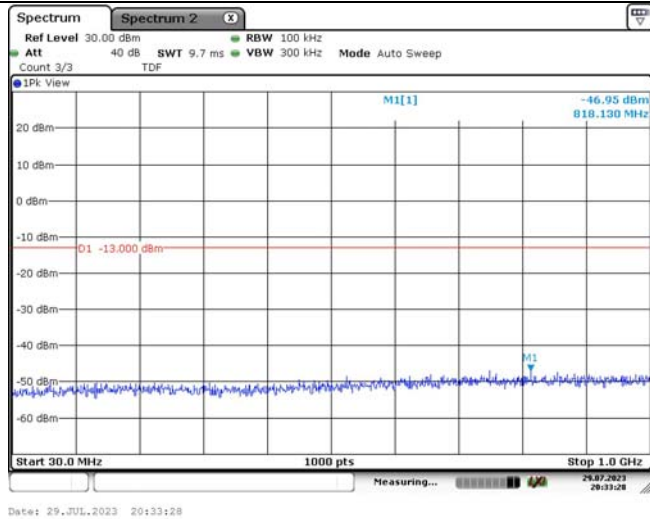

Band4-10MHz-16QAM-20350-1RB#0-Range1:30~1000MHz

Band4-10MHz-16QAM-20350-1RB#0-Range2:1000~2000MHz

Band4-10MHz-16QAM-20350-1RB#0-Range3:2000~20000MHz

Band4-15MHz-QPSK-20025-1RB#0-Range1:30~1000MHz

Band4-15MHz-QPSK-20025-1RB#0-Range2:1000~2000MHz