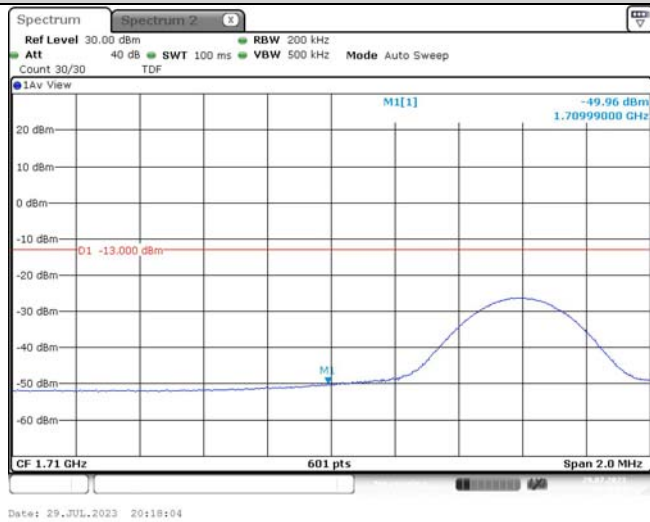

Band4-10MHz-QPSK-20000-1RB#49

Band4-10MHz-QPSK-20000-50RB#0

Band4-10MHz-QPSK-20350-1RB#0

Band4-10MHz-QPSK-20350-1RB#49

Band4-10MHz-QPSK-20350-50RB#0

Band4-10MHz-16QAM-20000-1RB#0

Band4-10MHz-16QAM-20000-1RB#49