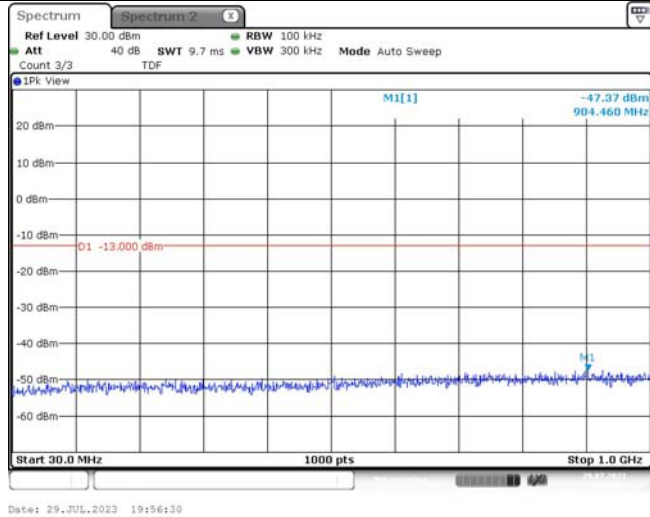

Band4-3MHz-QPSK-20385-1RB#0-Range1:30~1000MHz