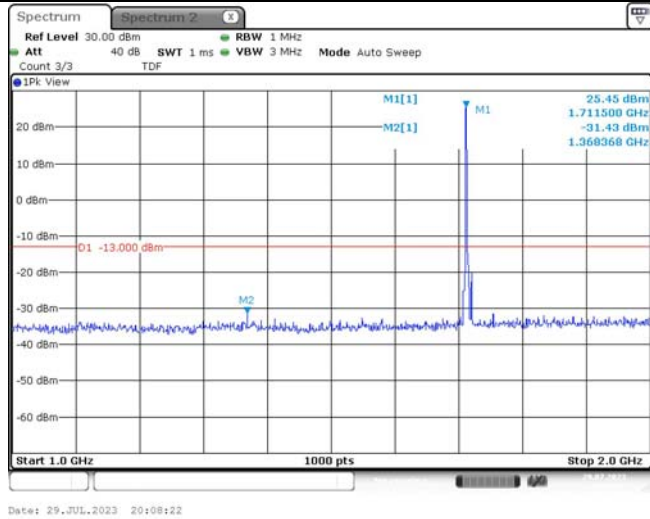

Band4-5MHz-16QAM-19975-1RB#0-Range2:1000~2000MHz