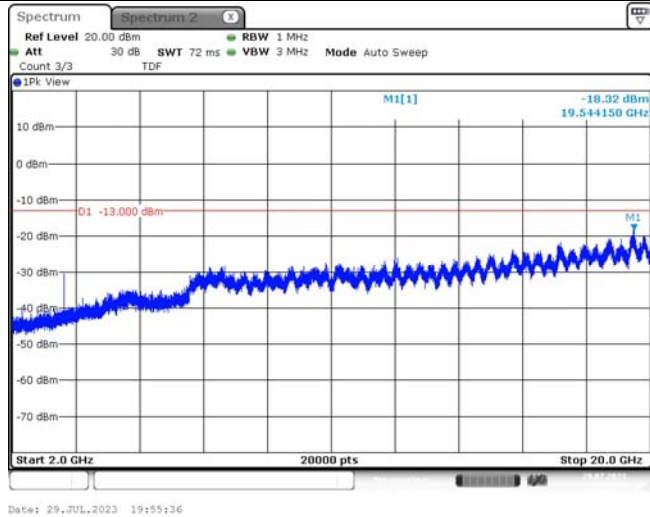

Band4-3MHz-QPSK-19965-1RB#0-Range2:1000~2000MHz

Band4-3MHz-QPSK-19965-1RB#0-Range3:2000~20000MHz

Band4-3MHz-QPSK-20175-1RB#0-Range1:30~1000MHz

Band4-3MHz-QPSK-20175-1RB#0-Range2:1000~2000MHz

Band4-3MHz-QPSK-20175-1RB#0-Range3:2000~20000MHz