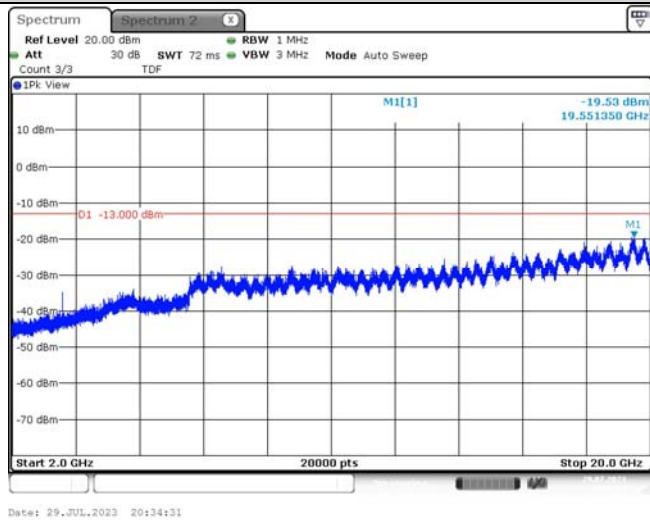

Band4-15MHz-QPSK-20325-1RB#0-Range2:1000~2000MHz

Band4-15MHz-QPSK-20325-1RB#0-Range3:2000~20000MHz

Band4-15MHz-16QAM-20025-1RB#0-Range1:30~1000MHz

Band4-15MHz-16QAM-20025-1RB#0-Range2:1000~2000MHz

Band4-15MHz-16QAM-20025-1RB#0-Range3:2000~20000MHz