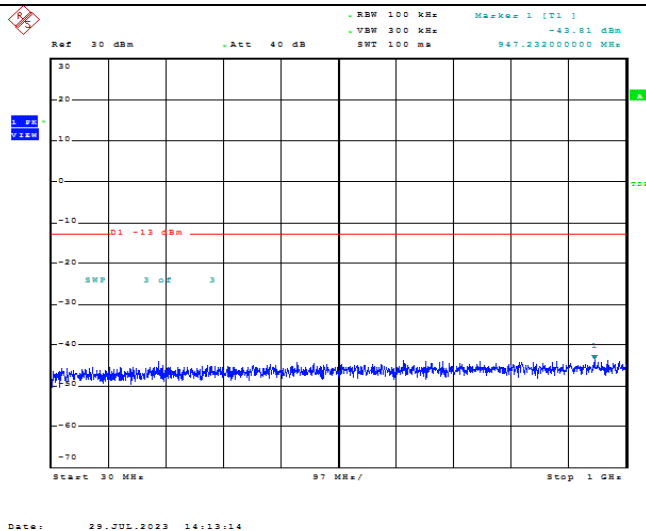

Date: 29.JUL.2023 14:11:14

Band4-1.4MHz-QPSK-20175-1RB#0-Range1:30~1000MHz

Band4-1.4MHz-QPSK-20175-1RB#0-Range2:1000~2000MHz

Band4-1.4MHz-QPSK-20175-1RB#0-Range3:2000~20000MHz

Band4-1.4MHz-QPSK-20393-1RB#0-Range1:30~1000MHz