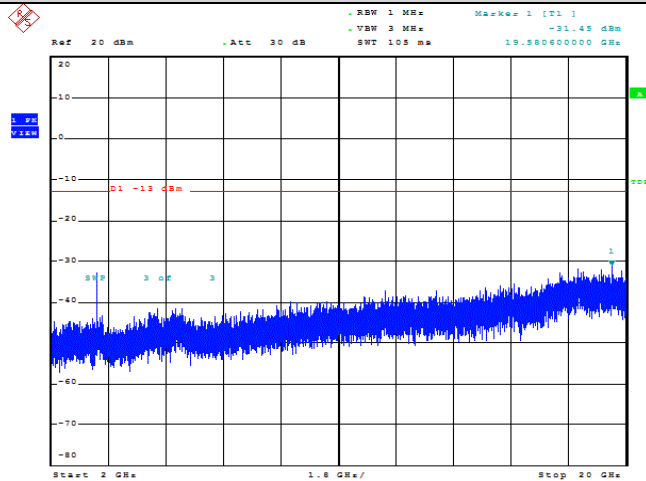

Test Graphs

Band4-1.4MHz-QPSK-19957-1RB#0-Range1:30~100MHz

Date: 29.JUL.2023 14:10:54

Band4-1.4MHz-QPSK-19957-1RB#0-Range2:1000~2000MHz

Date: 29.JUL.2023 14:11:04

Band4-1.4MHz-QPSK-19957-1RB#0-Range3:2000~20000MHz