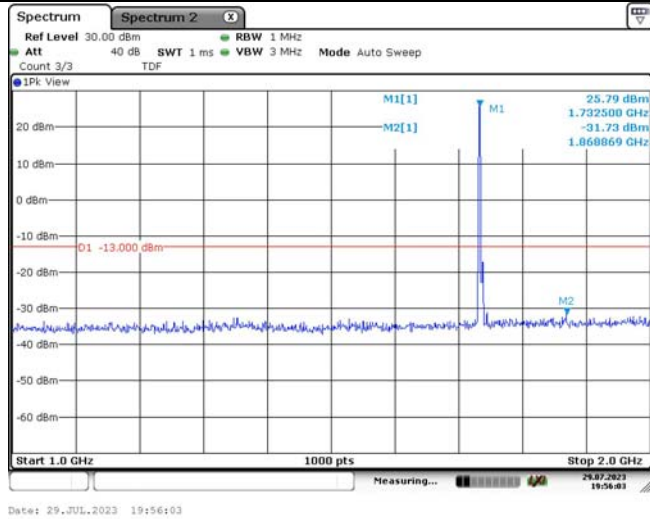

Band4-3MHz-16QAM-20175-1RB#0-Range2:1000~2000MHz