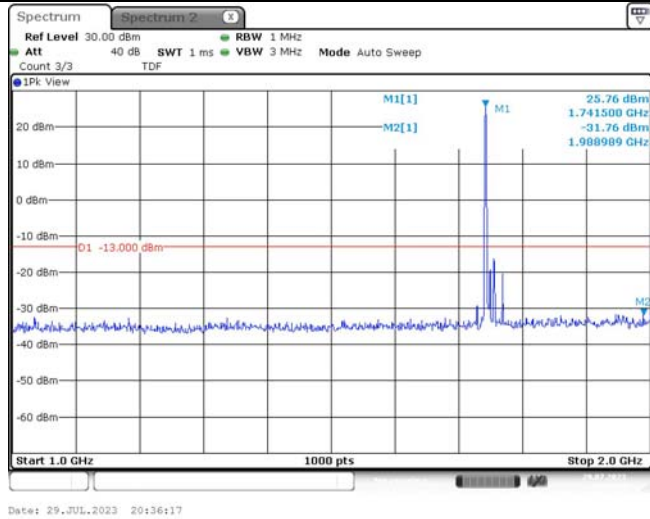

Band4-15MHz-QPSK-20325-1RB#0-Range2:1000~2000MHz