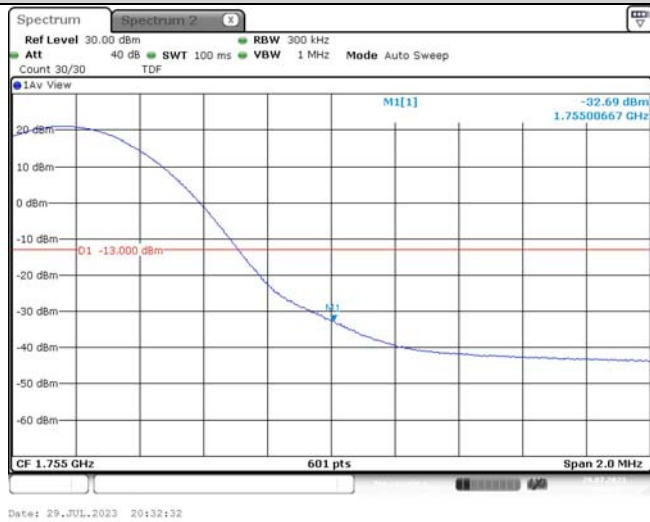

Band4-15MHz-QPSK-20325-1RB#74