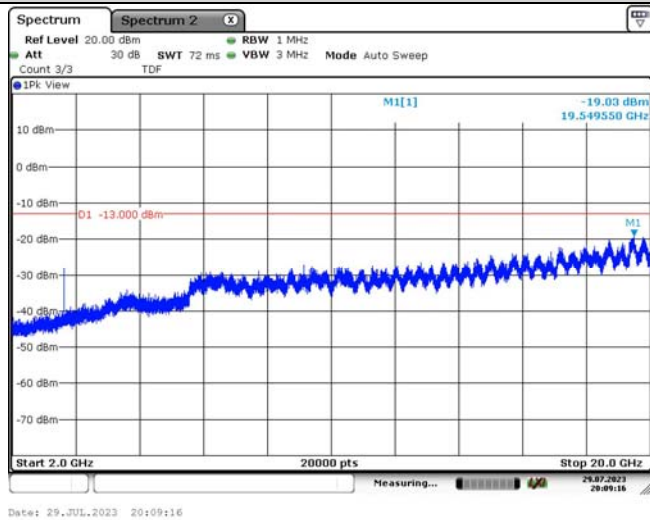

Band4-5MHz-QPSK-20175-1RB#0-Range3:2000~20000MHz