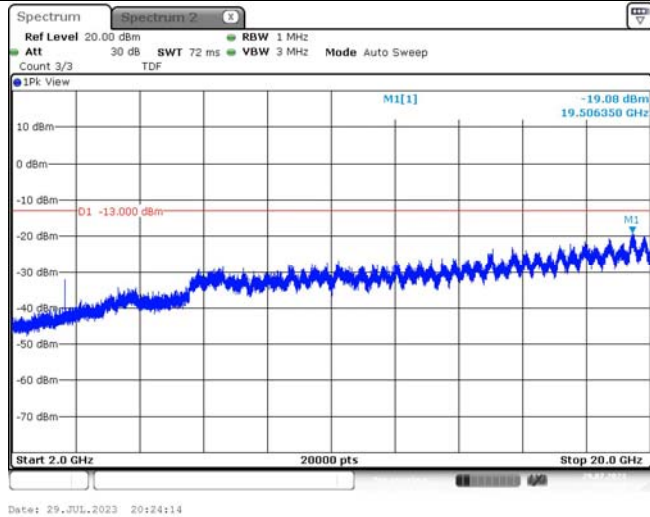

Band4-10MHz-16QAM-20350-1RB#0-Range3:2000~20000MHz