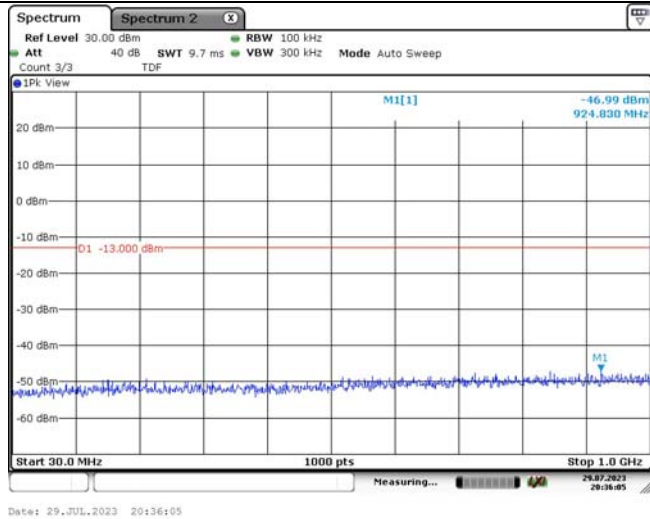

Band4-15MHz-QPSK-20025-1RB#0-Range3:2000~20000MHz

Band4-15MHz-QPSK-20175-1RB#0-Range1:30~1000MHz

Band4-15MHz-QPSK-20175-1RB#0-Range2:1000~2000MHz

Band4-15MHz-QPSK-20175-1RB#0-Range3:2000~20000MHz

Band4-15MHz-QPSK-20325-1RB#0-Range1:30~1000MHz