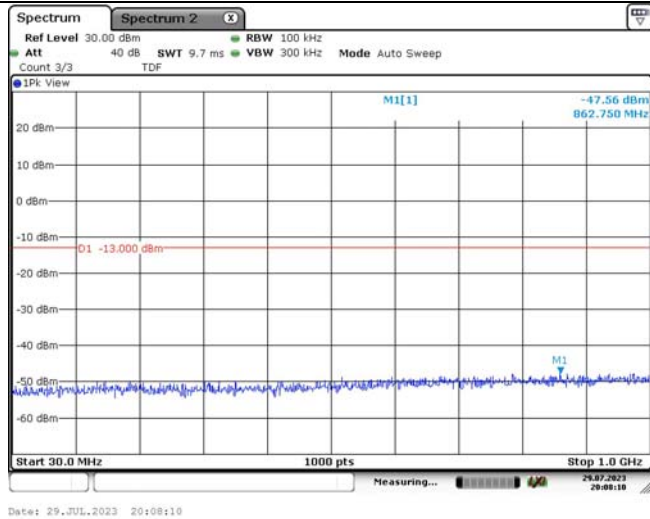

Band4-5MHz-16QAM-19975-1RB#0-Range1:30~1000MHz