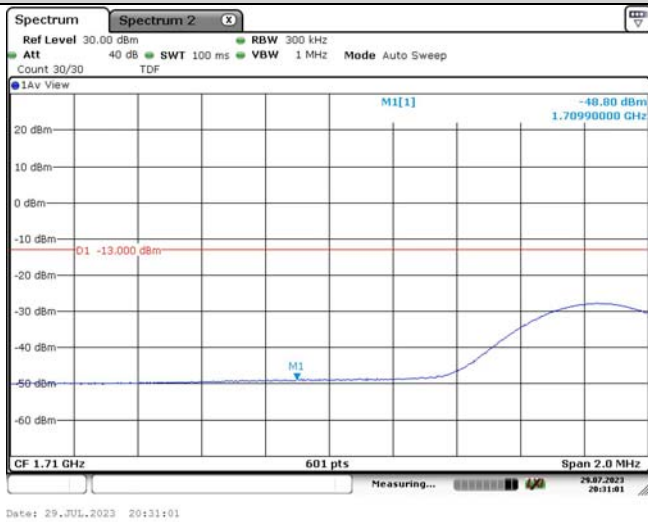

Band4-10MHz-16QAM-20000-50RB#0

Band4-10MHz-16QAM-20350-1RB#0

Band4-10MHz-16QAM-20350-1RB#49

Band4-10MHz-16QAM-20350-50RB#0

Band4-15MHz-QPSK-20025-1RB#0

Band4-15MHz-QPSK-20025-1RB#74

Band4-15MHz-QPSK-20025-75RB#0