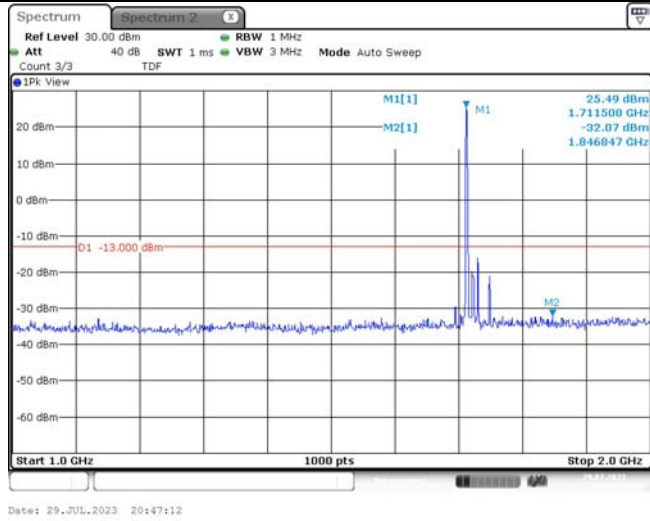

Band4-20MHz-16QAM-20050-1RB#0-Range2:1000~2000MHz