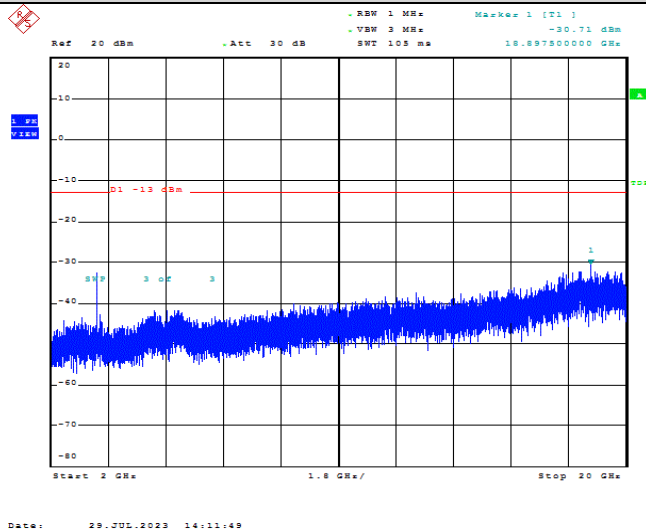

Band4-1.4MHz-16QAM-19957-1RB#0-Range3:2000~20000MHz

Date: 29.JUL.2023 14:11:49

Band4-1.4MHz-16QAM-20175-1RB#0-Range1:30~1000MHz