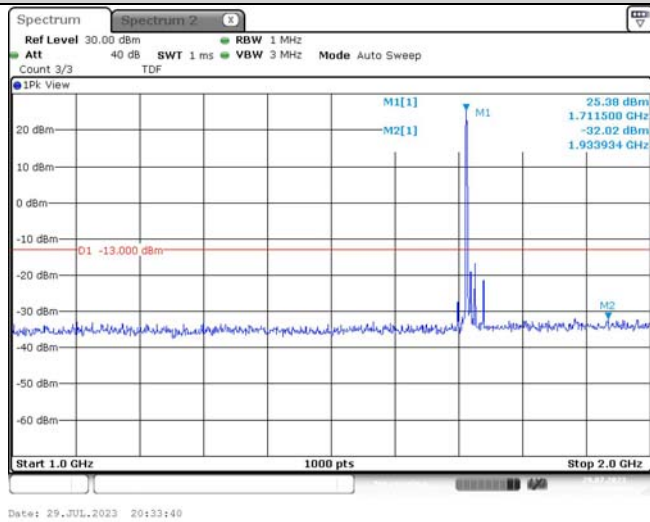

Band4-10MHz-16QAM-20350-1RB#0-Range1:30~1000MHz

Band4-10MHz-16QAM-20350-1RB#0-Range2:1000~2000MHz

Band4-10MHz-16QAM-20350-1RB#0-Range3:2000~20000MHz

Band4-15MHz-QPSK-20025-1RB#0-Range1:30~1000MHz

Band4-15MHz-QPSK-20025-1RB#0-Range2:1000~2000MHz