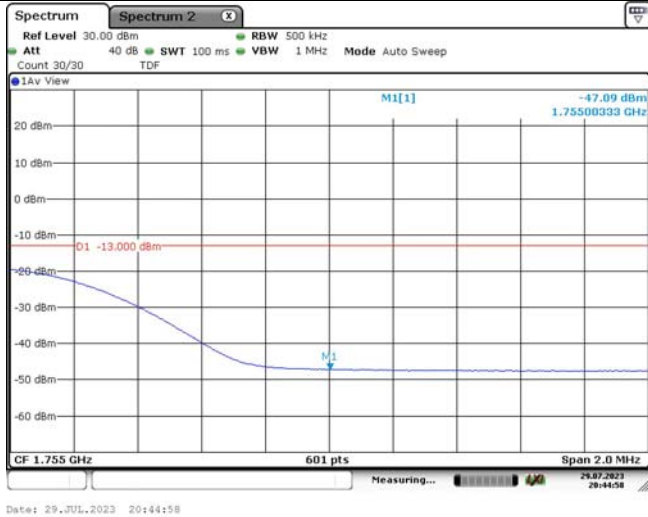

Band4-15MHz-16QAM-20325-1RB#74

Band4-15MHz-16QAM-20325-75RB#0

Band4-20MHz-QPSK-20050-1RB#0

Band4-20MHz-QPSK-20050-1RB#99

Band4-20MHz-QPSK-20050-100RB#0

Band4-20MHz-QPSK-20300-1RB#0

Band4-20MHz-QPSK-20300-1RB#99