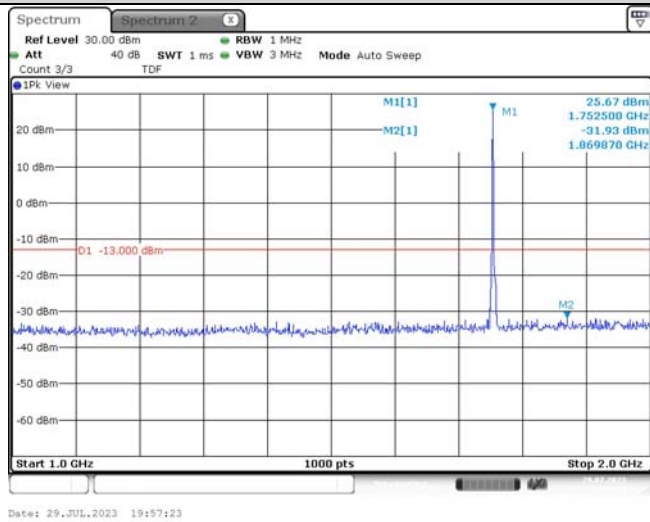

Band4-3MHz-16QAM-20385-1RB#0-Range2:1000~2000MHz