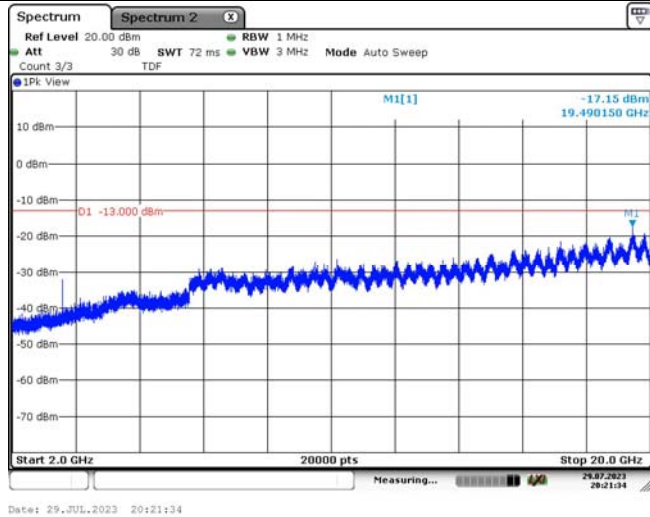

Band4-10MHz-16QAM-20000-1RB#0-Range3:2000~20000MHz