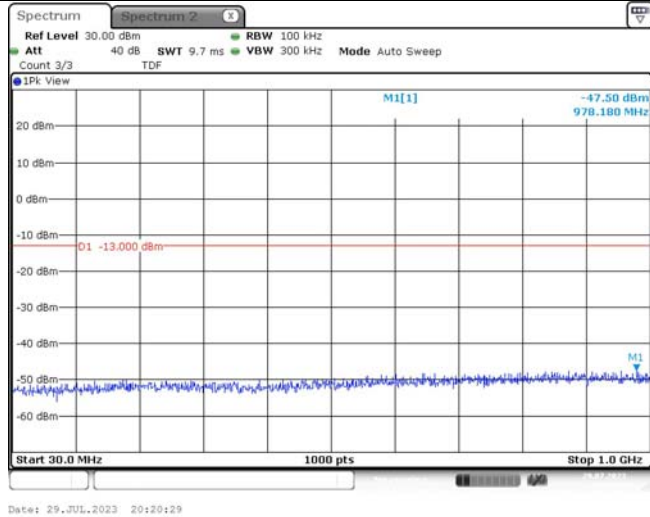

Band4-10MHz-QPSK-20000-1RB#0-Range1:30~1000MHz