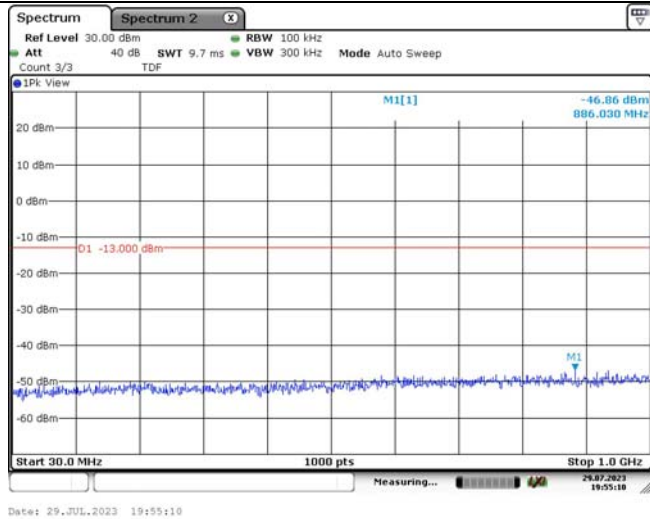

Band4-3MHz-QPSK-20175-1RB#0-Range1:30~1000MHz