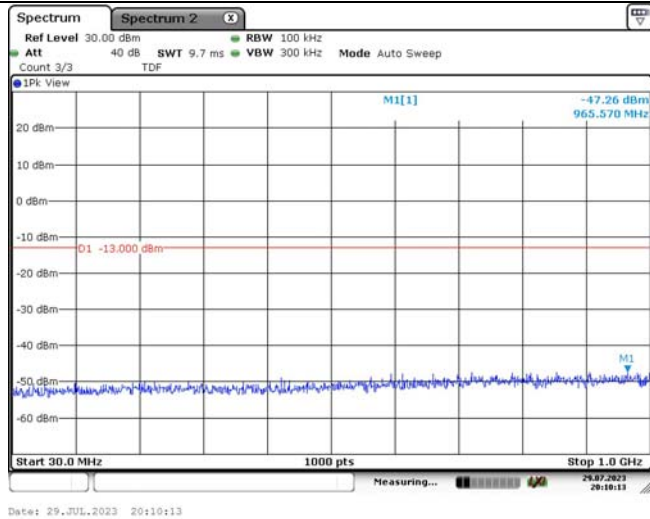

Band4-5MHz-QPSK-20175-1RB#0-Range1:30~1000MHz

Band4-5MHz-QPSK-20175-1RB#0-Range2:1000~2000MHz

Band4-5MHz-QPSK-20175-1RB#0-Range3:2000~20000MHz

Band4-5MHz-QPSK-20375-1RB#0-Range1:30~1000MHz

Band4-5MHz-QPSK-20375-1RB#0-Range2:1000~2000MHz