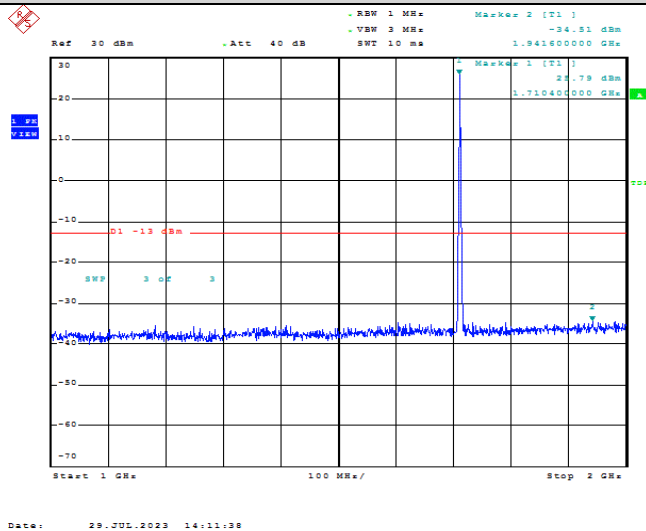

Band4-1.4MHz-16QAM-19957-1RB#0-Range2:1000~2000MHz

Date: 29.JUL.2023 14:11:38