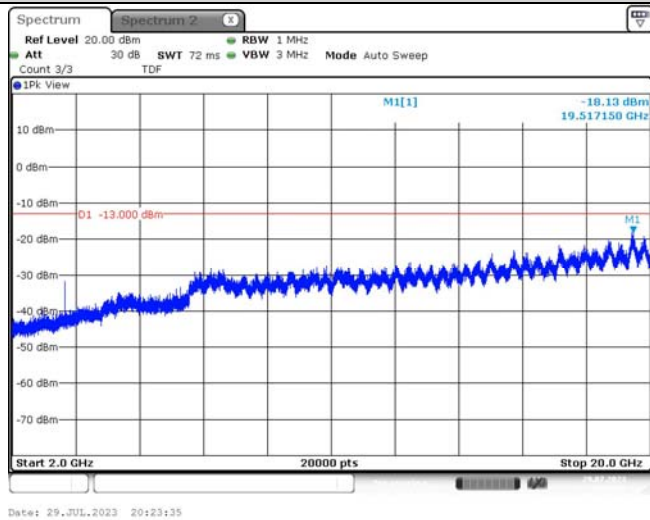

Band4-10MHz-QPSK-20175-1RB#0-Range3:2000~20000MHz

Band4-10MHz-QPSK-20350-1RB#0-Range1:30~1000MHz

Band4-10MHz-QPSK-20350-1RB#0-Range2:1000~2000MHz

Band4-10MHz-QPSK-20350-1RB#0-Range3:2000~20000MHz

Band4-10MHz-16QAM-20000-1RB#0-Range1:30~1000MHz