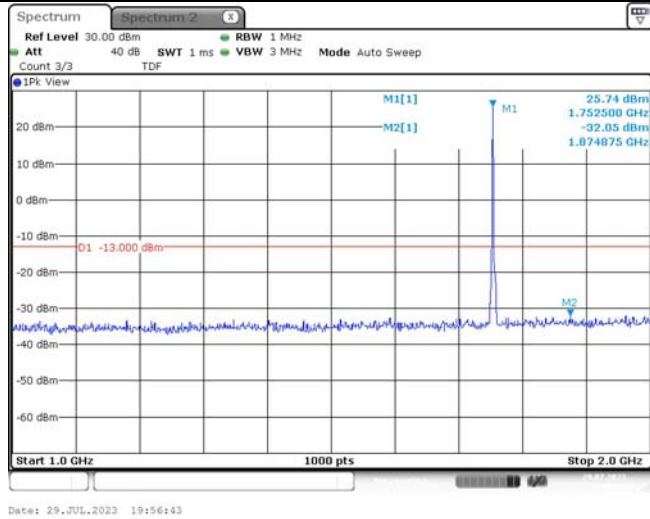

Band4-3MHz-QPSK-20385-1RB#0-Range2:1000~2000MHz