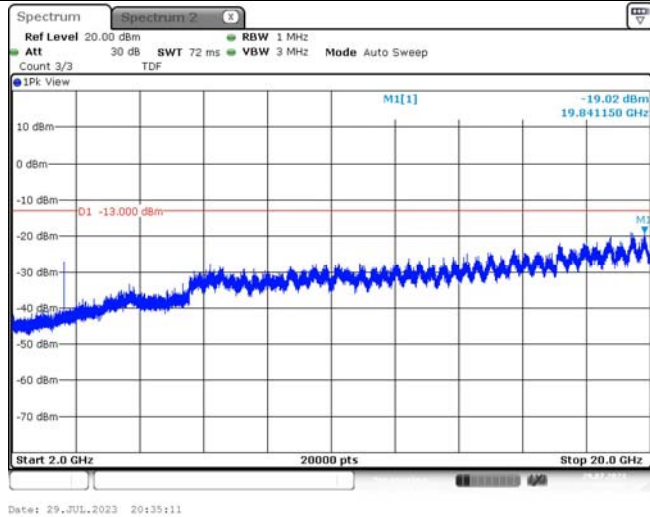

Band4-15MHz-QPSK-20025-1RB#0-Range3:2000~20000MHz

Band4-15MHz-QPSK-20175-1RB#0-Range1:30~1000MHz

Band4-15MHz-QPSK-20175-1RB#0-Range2:1000~2000MHz

Band4-15MHz-QPSK-20175-1RB#0-Range3:2000~20000MHz

Band4-15MHz-QPSK-20325-1RB#0-Range1:30~1000MHz