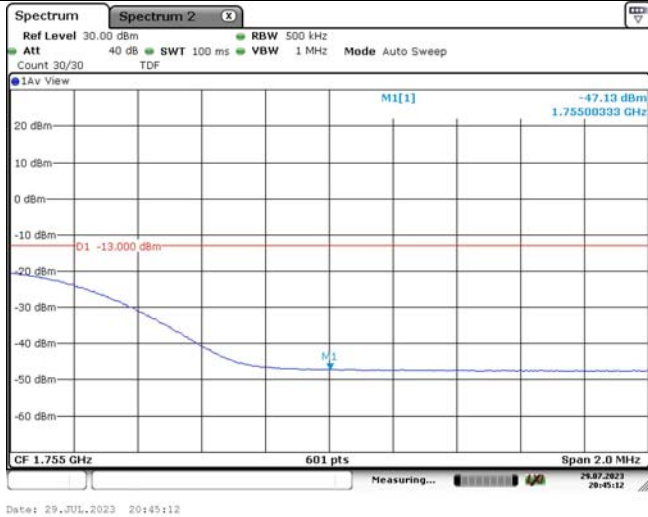

Band4-20MHz-QPSK-20300-100RB#0

Band4-20MHz-16QAM-20050-1RB#0

Date: 29.JUL.2023 20:43:39

Band4-20MHz-16QAM-20050-1RB#99

Date: 29.JUL.2023 20:44:05

Band4-20MHz-16QAM-20050-100RB#0

Date: 29.JUL.2023 20:44:32

Band4-20MHz-16QAM-20300-1RB#0