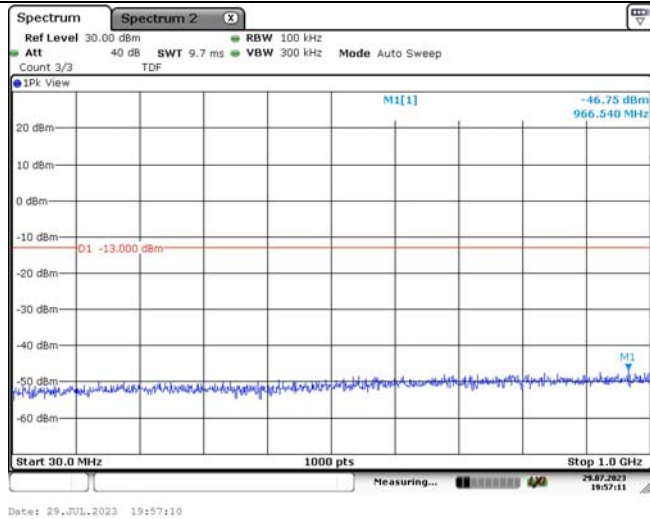

Band4-3MHz-16QAM-19965-1RB#0-Range3:2000~20000MHz

Band4-3MHz-16QAM-20175-1RB#0-Range1:30~1000MHz

Band4-3MHz-16QAM-20175-1RB#0-Range2:1000~2000MHz

Band4-3MHz-16QAM-20175-1RB#0-Range3:2000~20000MHz

Band4-3MHz-16QAM-20385-1RB#0-Range1:30~1000MHz