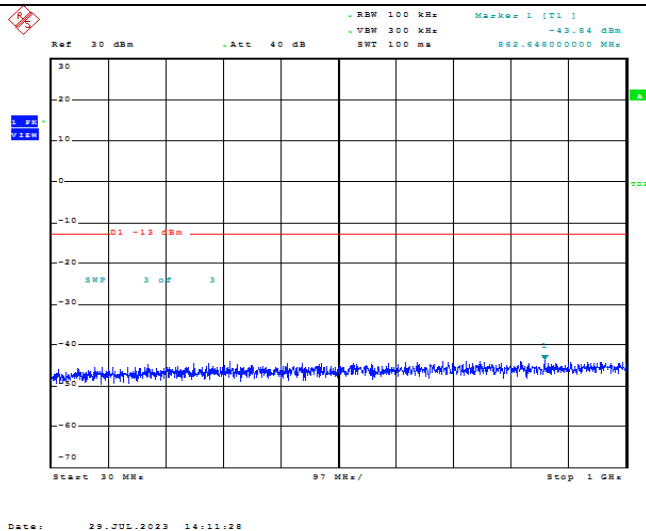

Date: 29.JUL.2023 14:13:14

Band4-1.4MHz-QPSK-20393-1RB#0-Range2:1000~2000MHz

Date: 29.JUL.2023 14:13:24

Band4-1.4MHz-QPSK-20393-1RB#0-Range3:2000~20000MHz

Date: 29.JUL.2023 14:13:34

Band4-1.4MHz-16QAM-19957-1RB#0-Range1:30~1000MHz