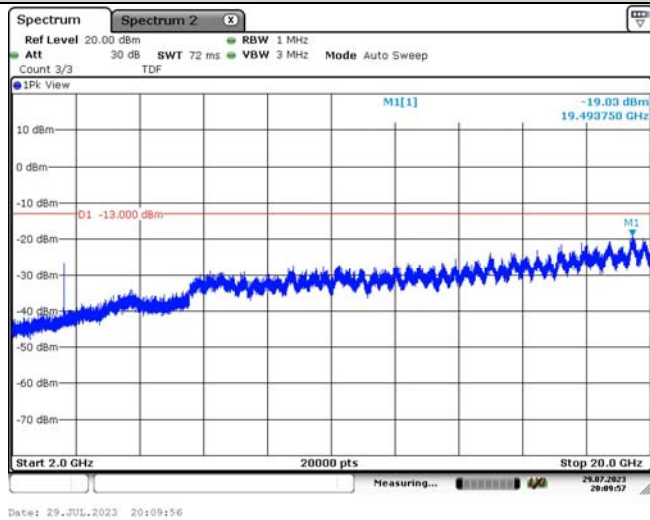

Band4-5MHz-16QAM-20175-1RB#0-Range3:2000~20000MHz