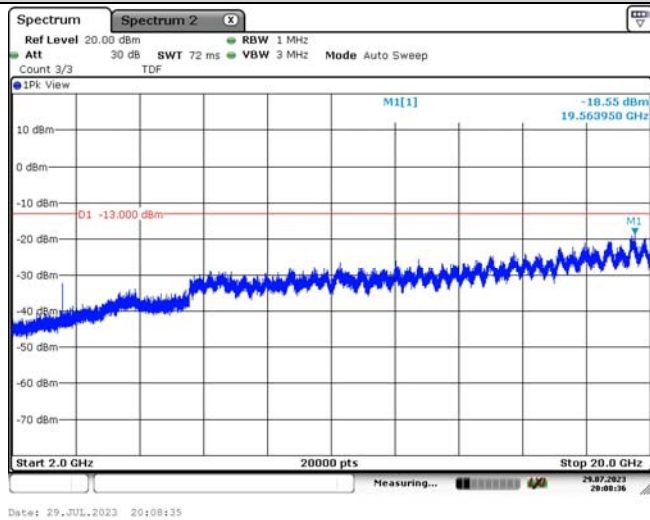

Band4-5MHz-QPSK-20375-1RB#0-Range3:2000~20000MHz

Band4-5MHz-16QAM-19975-1RB#0-Range1:30~1000MHz

Band4-5MHz-16QAM-19975-1RB#0-Range2:1000~2000MHz

Band4-5MHz-16QAM-19975-1RB#0-Range3:2000~20000MHz

Band4-5MHz-16QAM-20175-1RB#0-Range1:30~1000MHz