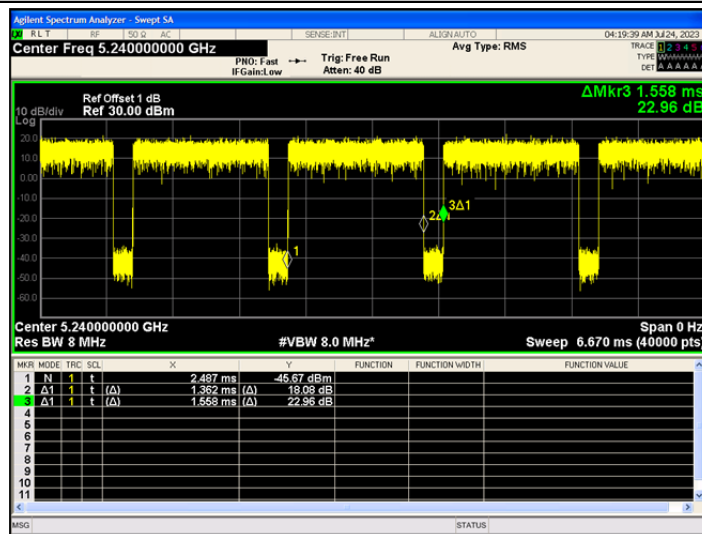

Appendix E: Duty Cycle

Test Result

Test Mode	Channel	Transmission Duration [ms]	Transmission Period [ms]	Duty Cycle [%]	Duty Cycle Factor	1/T Minimum VBW (kHz)	Final setting For VBW (kHz)
802.11a	5180	1.362	1.558	87.42	0.58	0.734	1
	5200	1.362	1.558	87.43	0.58	0.734	1
	5240	1.362	1.558	87.42	0.58	0.734	1
	5745	1.034	1.230	84.07	0.75	0.967	1
	5785	1.363	1.559	87.44	0.58	0.734	1
	5825	1.362	1.558	87.42	0.58	0.734	1
802.11n(HT20)	5180	1.151	1.347	85.45	0.68	0.869	1
	5200	1.150	1.347	85.43	0.68	0.870	1
	5240	1.150	1.347	85.44	0.68	0.870	1
	5745	1.149	1.345	85.42	0.68	0.870	1
	5785	1.149	1.345	85.42	0.68	0.870	1
	5825	1.149	1.345	85.42	0.68	0.870	1
802.11n(HT40)	5190	0.633	0.830	76.21	1.18	1.580	2
	5230	0.634	0.831	76.27	1.18	1.577	2
	5755	0.633	0.830	76.21	1.18	1.580	2
	5795	0.573	0.770	74.38	1.29	1.745	2
802.11ac(VHT20)	5180	0.977	1.173	83.26	0.80	1.024	2
	5200	0.977	1.173	83.26	0.80	1.024	2
	5240	0.977	1.173	83.26	0.80	1.024	2
	5745	0.977	1.173	83.27	0.80	1.024	2
	5785	0.977	1.173	83.27	0.80	1.024	2
	5825	0.978	1.174	83.31	0.79	1.022	2
802.11ac(VHT40)	5190	0.493	0.690	71.38	1.46	2.028	3
	5230	0.492	0.690	71.38	1.46	2.033	3
	5755	0.493	0.690	71.39	1.46	2.028	3
	5795	0.492	0.690	71.39	1.46	2.033	3
802.11ac(VHT80)	5210	0.249	0.446	55.68	2.54	4.016	5
	5775	0.250	0.448	55.85	2.53	4.000	5

Test Graphs

802.11a_5180

802.11a_5200

802.11a_5240

802.11a_5745

802.11a_5785

802.11a_5825

802.11n(HT20)_5180