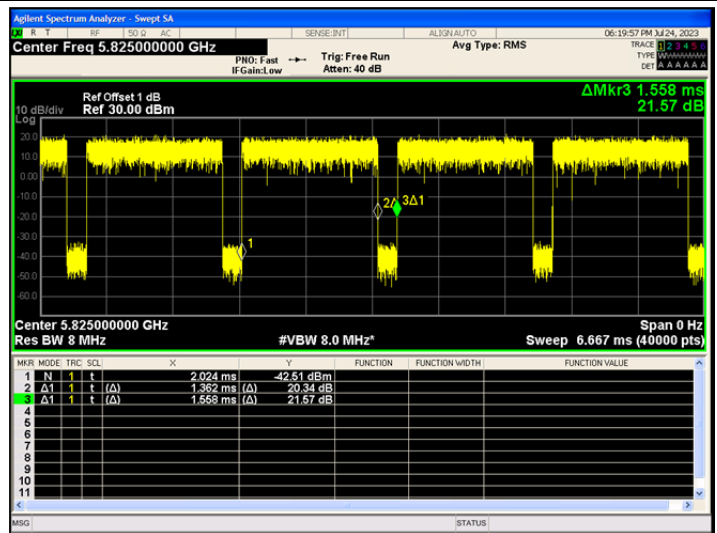

Appendix E: Duty Cycle

Test Result

Test Mode	Channel	Transmission Duration [ms]	Transmission Period [ms]	Duty Cycle [%]	Duty Cycle Factor	1/T Minimum VBW (kHz)	Final setting For VBW (kHz)
802.11a	5180	1.362	1.558	87.42	0.58	0.734	1
	5200	1.362	1.558	87.43	0.58	0.734	1
	5240	1.362	1.558	87.42	0.58	0.734	1
	5745	1.034	1.230	84.07	0.75	0.967	1
	5785	1.363	1.559	87.44	0.58	0.734	1
	5825	1.362	1.558	87.42	0.58	0.734	1
802.11n(HT20)	5180	1.151	1.347	85.45	0.68	0.869	1
	5200	1.150	1.347	85.43	0.68	0.870	1
	5240	1.150	1.347	85.44	0.68	0.870	1
	5745	1.149	1.345	85.42	0.68	0.870	1
	5785	1.149	1.345	85.42	0.68	0.870	1
	5825	1.149	1.345	85.42	0.68	0.870	1
802.11n(HT40)	5190	0.633	0.830	76.21	1.18	1.580	2
	5230	0.634	0.831	76.27	1.18	1.577	2
	5755	0.633	0.830	76.21	1.18	1.580	2
	5795	0.573	0.770	74.38	1.29	1.745	2
802.11ac(VHT20)	5180	0.977	1.173	83.26	0.80	1.024	2
	5200	0.977	1.173	83.26	0.80	1.024	2
	5240	0.977	1.173	83.26	0.80	1.024	2
	5745	0.977	1.173	83.27	0.80	1.024	2
	5785	0.977	1.173	83.27	0.80	1.024	2
	5825	0.978	1.174	83.31	0.79	1.022	2
802.11ac(VHT40)	5190	0.493	0.690	71.38	1.46	2.028	3
	5230	0.492	0.690	71.38	1.46	2.033	3
	5755	0.493	0.690	71.39	1.46	2.028	3
	5795	0.492	0.690	71.39	1.46	2.033	3
802.11ac(VHT80)	5210	0.249	0.446	55.68	2.54	4.016	5
	5775	0.250	0.448	55.85	2.53	4.000	5

Test Graphs

802.11a_5180

802.11a_5200

802.11a_5240

802.11a_5745

802.11a_5785

802.11a_5825

802.11n(HT20)_5180