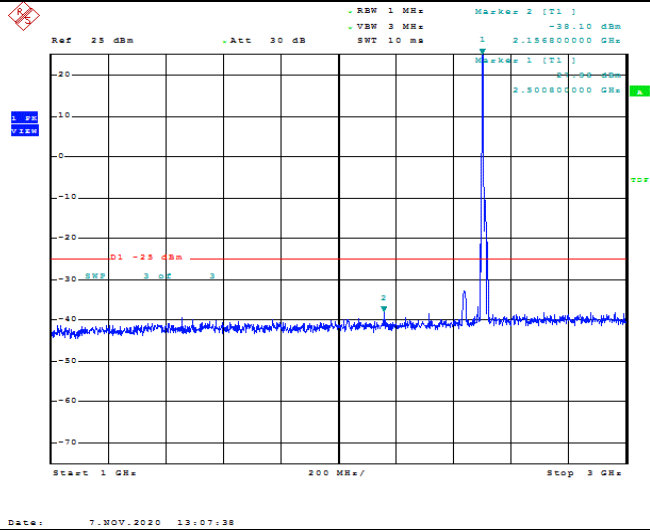

Band7-5MHz-16QAM-21425-1RB#0-Range1:30~1000MHz

Band7-5MHz-16QAM-21425-1RB#0-Range2:1000~3000MHz

Band7-5MHz-16QAM-21425-1RB#0-Range3:3000~26500MHz

Band7-10MHz-QPSK-20800-1RB#0-Range1:30~1000MHz

Band7-10MHz-QPSK-20800-1RB#0-Range2:1000~3000MHz