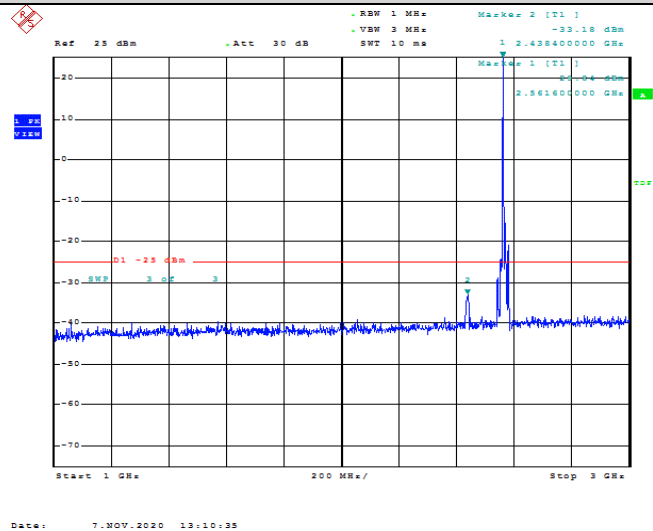

Band7-10MHz-16QAM-21400-1RB#0-Range3:3000~26500MHz