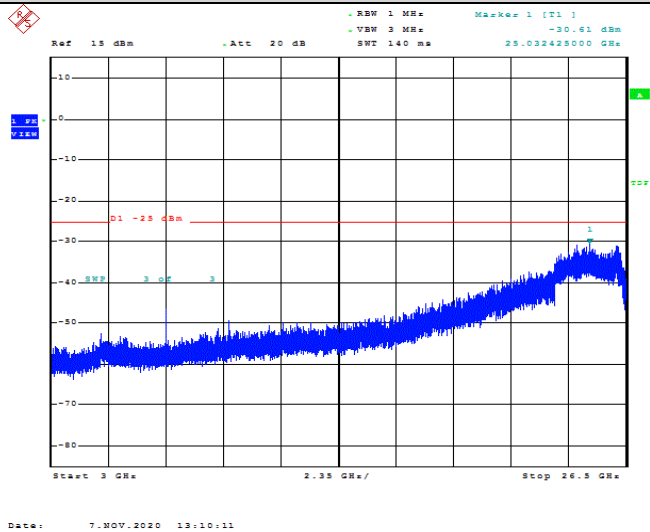

Band7-10MHz-QPSK-21400-1RB#0-Range3:3000~26500MHz

Band7-10MHz-16QAM-20800-1RB#0-Range1:30~1000MHz