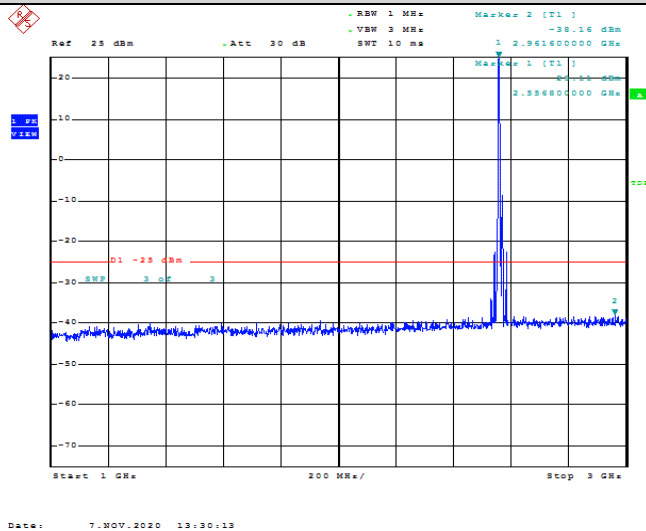

Band7-15MHz-QPSK-21375-1RB#0-Range2:1000~3000MHz