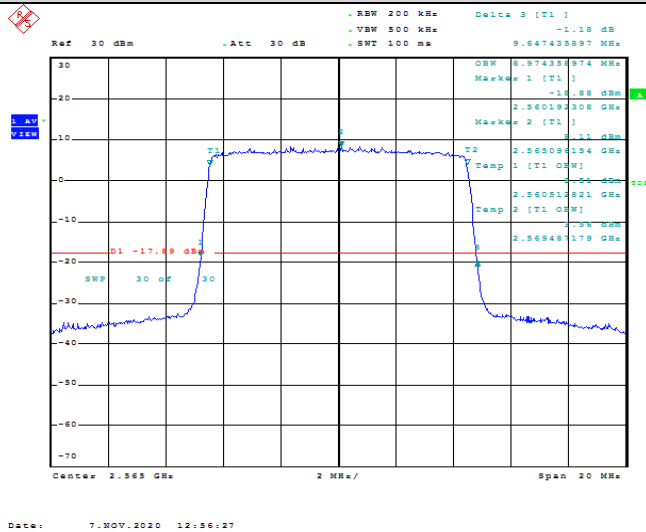

Band7-15MHz-QPSK-20825-75RB#0-13.558