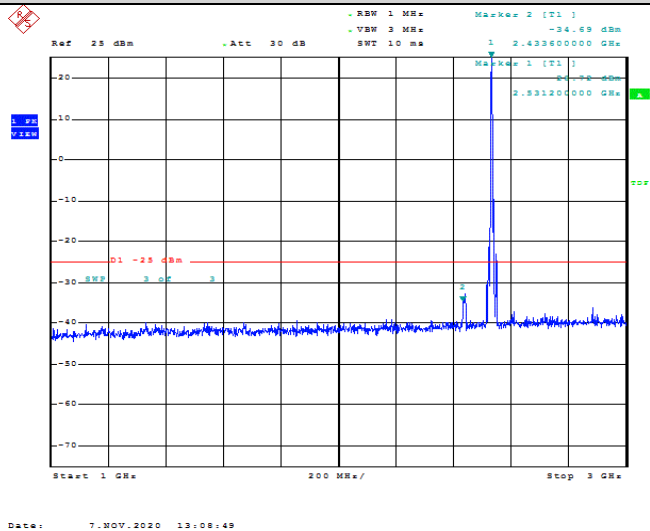

Band7-10MHz-QPSK-21100-1RB#0-Range2:1000~3000MHz