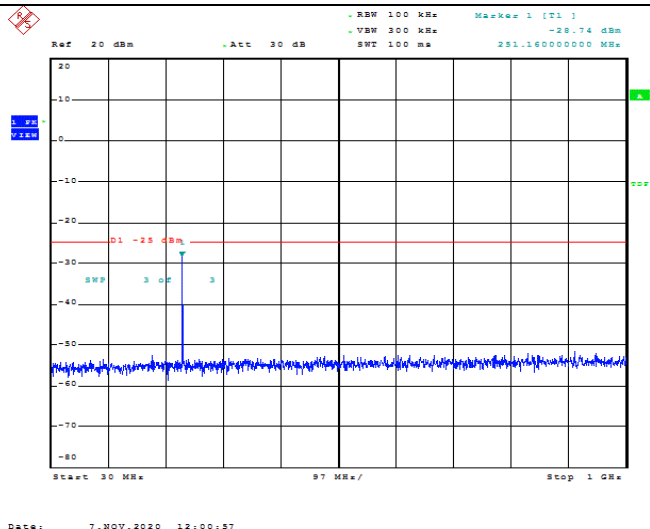

Band7-5MHz-16QAM-21425-1RB#0-Range2:1000~3000MHz

Band7-5MHz-16QAM-21425-1RB#0-Range3:3000~26500MHz

Band7-10MHz-QPSK-20800-1RB#0-Range1:30~1000MHz