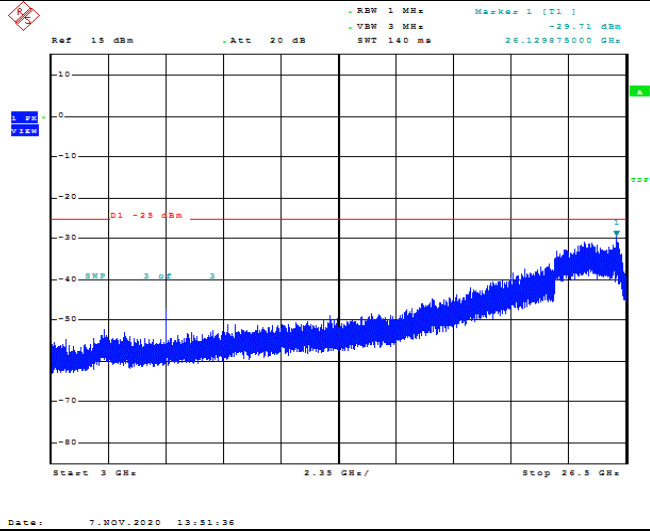

Band7-20MHz-16QAM-21350-1RB#0-Range3:3000~26500MHz

Date: 7.NOV.2020 13:51:36