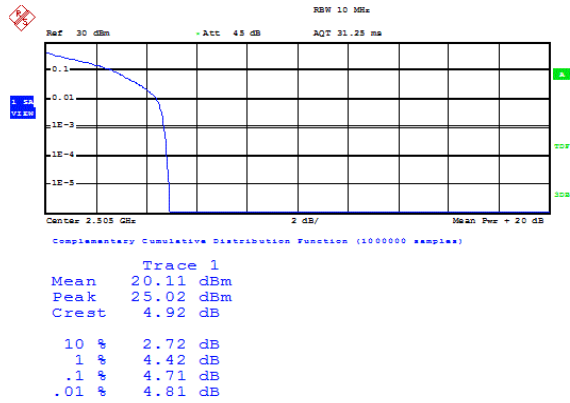

Date: 12.NOV.2020 08:35:22

Band7-10MHz-QPSK-20800-1RB#0

Date: 12.NOV.2020 08:37:12

Band7-10MHz-QPSK-20800-50RB#0

Date: 12.NOV.2020 08:37:30

Band7-10MHz-QPSK-21100-1RB#0

Date: 12.NOV.2020 08:37:50

Band7-10MHz-QPSK-21100-50RB#0