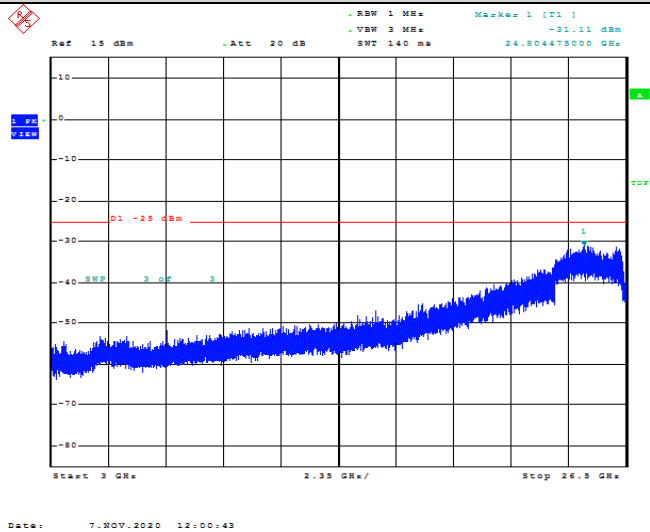

Band7-5MHz-QPSK-21100-1RB#0-Range3:3000~26500MHz

Band7-5MHz-QPSK-21425-1RB#0-Range1:30~1000MHz

Band7-5MHz-QPSK-21425-1RB#0-Range2:1000~3000MHz

Band7-5MHz-QPSK-21425-1RB#0-Range3:3000~26500MHz

Band7-5MHz-16QAM-20775-1RB#0-Range1:30~1000MHz