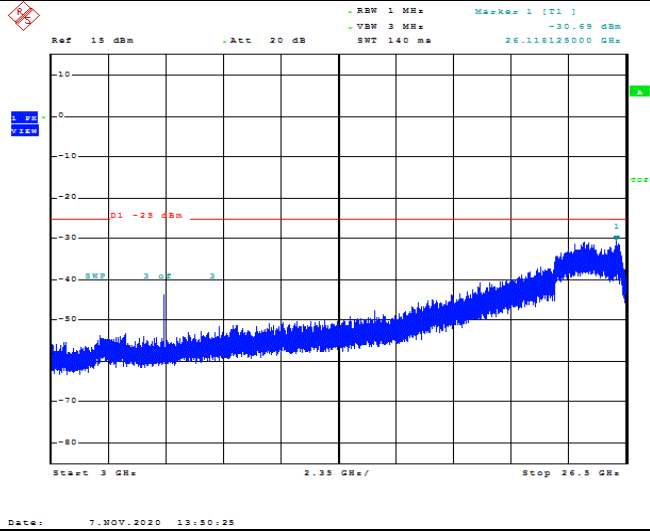

Band7-20MHz-16QAM-21100-1RB#0-Range3:3000~26500MHz

Band7-20MHz-16QAM-21350-1RB#0-Range1:30~1000MHz