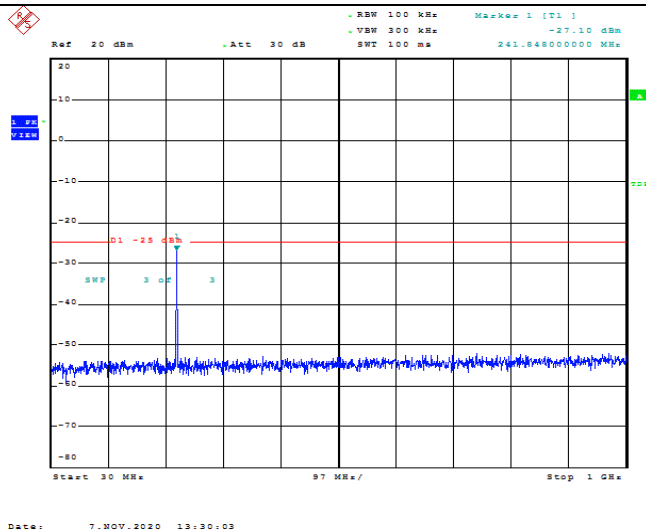

Band7-15MHz-QPSK-20825-1RB#0-Range3:3000~26500MHz

Band7-15MHz-QPSK-21100-1RB#0-Range1:30~1000MHz

Band7-15MHz-QPSK-21100-1RB#0-Range2:1000~3000MHz

Band7-15MHz-QPSK-21100-1RB#0-Range3:3000~26500MHz

Band7-15MHz-QPSK-21375-1RB#0-Range1:30~1000MHz