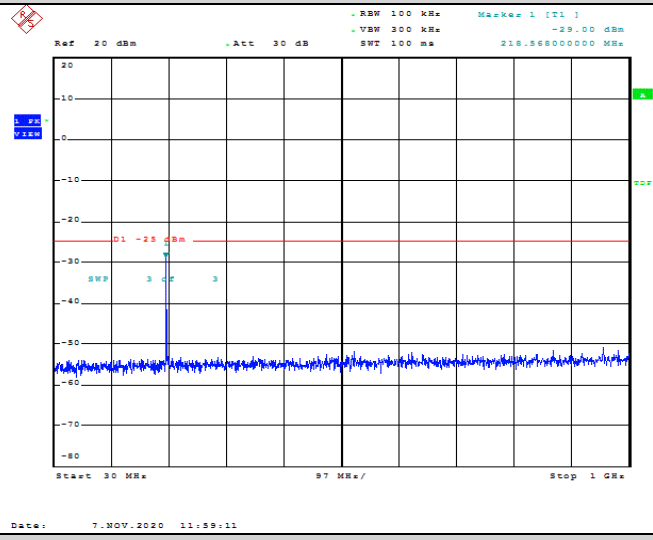

Band7-5MHz-QPSK-20775-1RB#0-Range2:1000~3000MHz

Date: 7.NOV.2020 11:58:09

Band7-5MHz-QPSK-20775-1RB#0-Range3:3000~26500MHz

Date: 7.NOV.2020 11:58:20

Band7-5MHz-QPSK-21100-1RB#0-Range1:30~1000MHz

Band7-5MHz-QPSK-21100-1RB#0-Range2:1000~3000MHz