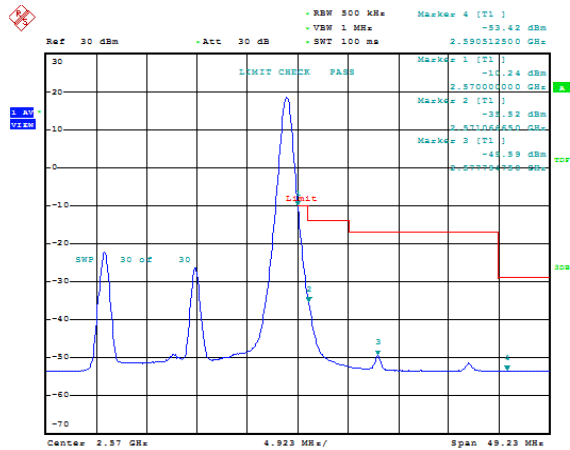

Band7-20MHz-QPSK-21350-1RB#99

Date: 19.NOV.2020 10:37:41