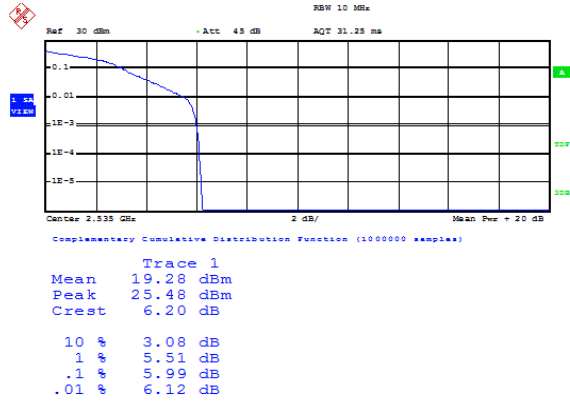

Date: 12.NOV.2020 08:37:59