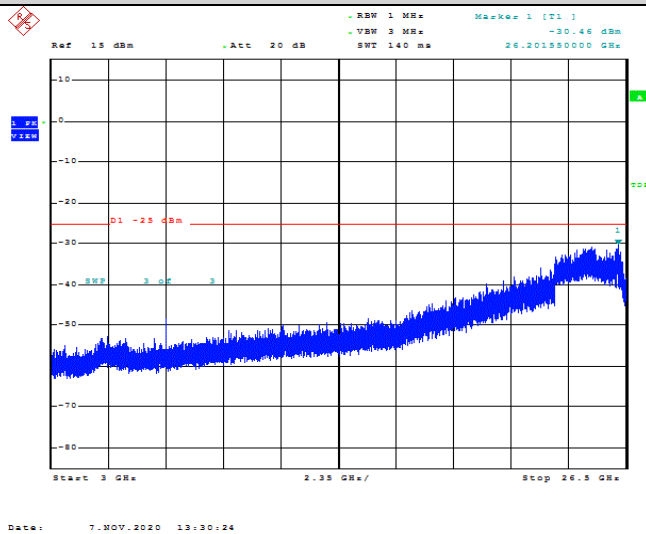

Band7-15MHz-QPSK-21375-1RB#0-Range3:3000~26500MHz

Band7-15MHz-16QAM-20825-1RB#0-Range1:30~1000MHz