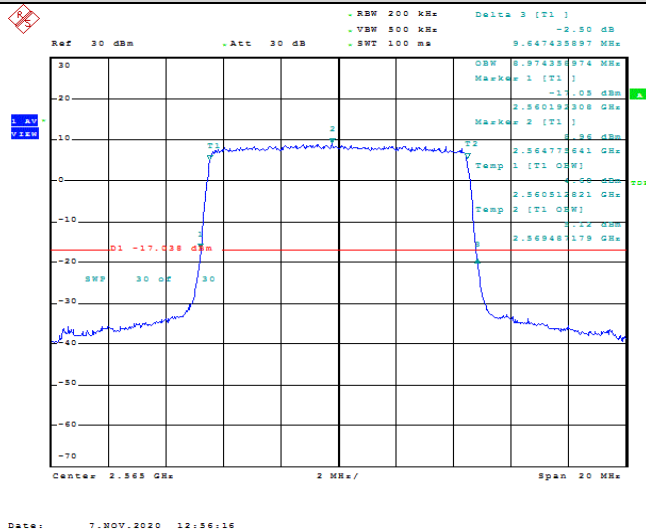

Band7-5MHz-16QAM-21100-25RB#0-4.512

Band7-5MHz-16QAM-21425-25RB#0-4.512

Band7-10MHz-QPSK-20800-50RB#0-8.974

Band7-10MHz-QPSK-21100-50RB#0-8.974

Band7-10MHz-QPSK-21400-50RB#0-8.974

Band7-10MHz-16QAM-20800-50RB#0-8.942