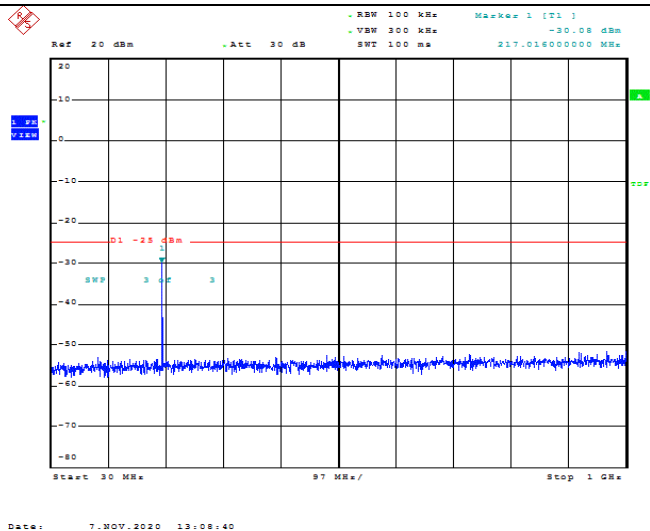

Band7-10MHz-QPSK-21100-1RB#0-Range2:1000~3000MHz

Band7-10MHz-QPSK-21100-1RB#0-Range3:3000~26500MHz

Band7-10MHz-QPSK-21400-1RB#0-Range1:30~1000MHz