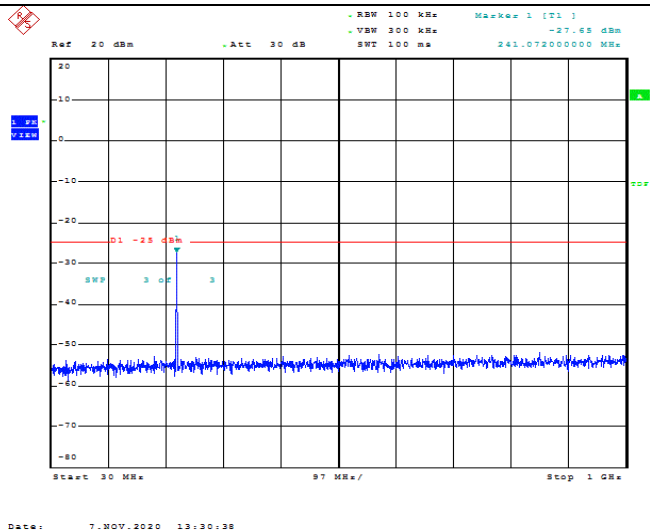

Band7-15MHz-16QAM-21100-1RB#0-Range1:30~1000MHz

Band7-15MHz-16QAM-21100-1RB#0-Range2:1000~3000MHz

Band7-15MHz-16QAM-21100-1RB#0-Range3:3000~26500MHz

Band7-15MHz-16QAM-21375-1RB#0-Range1:30~1000MHz

Band7-15MHz-16QAM-21375-1RB#0-Range2:1000~3000MHz