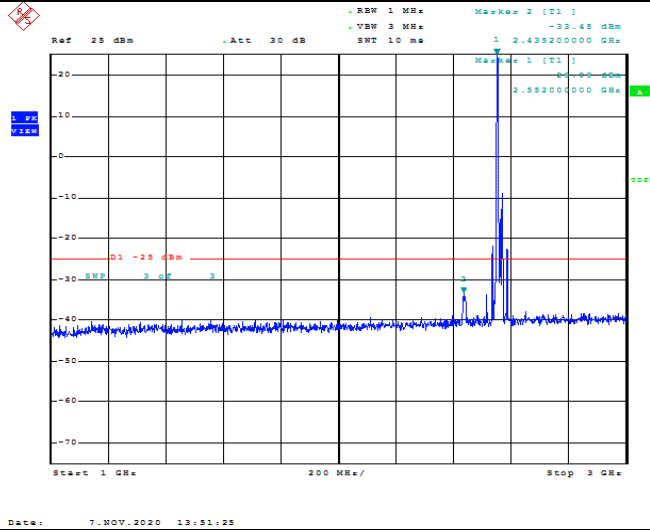

Band7-20MHz-16QAM-21350-1RB#0-Range2:1000~3000MHz

Date: 7.NOV.2020 13:51:25