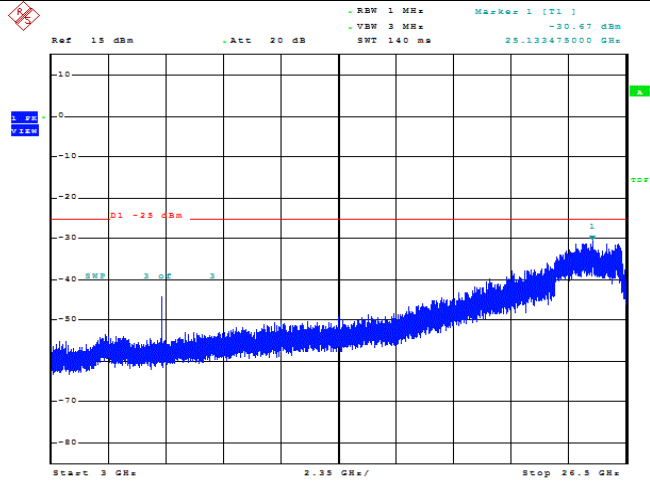

Band7-10MHz-16QAM-20800-1RB#0-Range3:3000~26500MHz

Date: 7.NOV.2020 13:08:23

Band7-10MHz-16QAM-21100-1RB#0-Range1:30~1000MHz