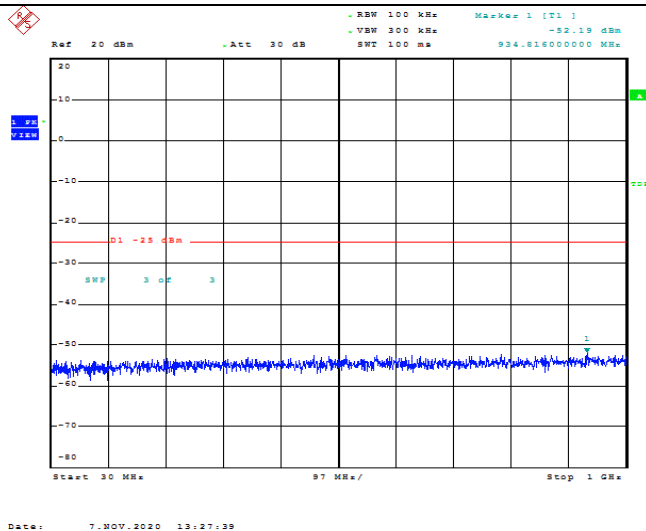

Band7-10MHz-16QAM-21400-1RB#0-Range1:30~1000MHz

Band7-10MHz-16QAM-21400-1RB#0-Range2:1000~3000MHz

Band7-10MHz-16QAM-21400-1RB#0-Range3:3000~26500MHz

Band7-15MHz-QPSK-20825-1RB#0-Range1:30~1000MHz

Band7-15MHz-QPSK-20825-1RB#0-Range2:1000~3000MHz