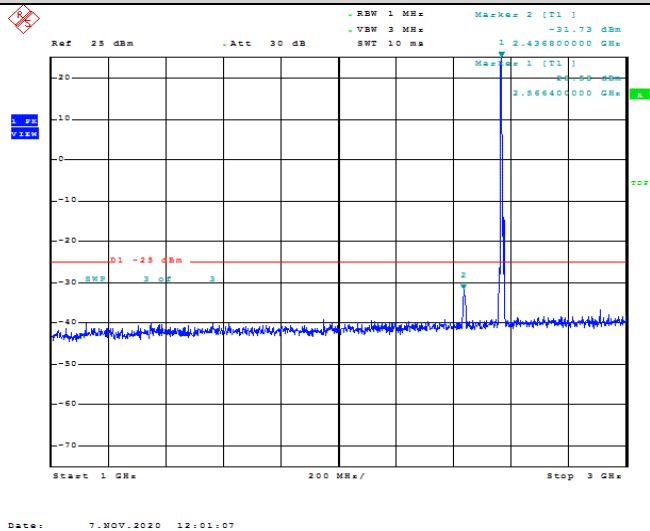

Band7-5MHz-16QAM-21425-1RB#0-Range2:1000~3000MHz