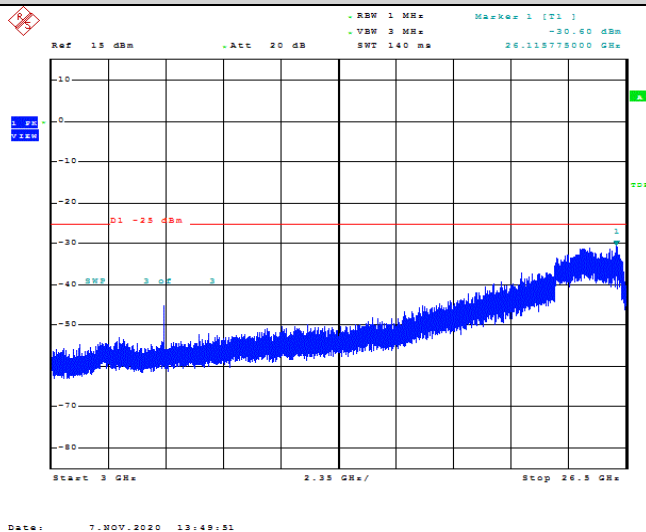

Band7-20MHz-QPSK-21100-1RB#0-Range3:3000~26500MHz

Date: 7.NOV.2020 13:49:51

Band7-20MHz-QPSK-21350-1RB#0-Range1:30~1000MHz