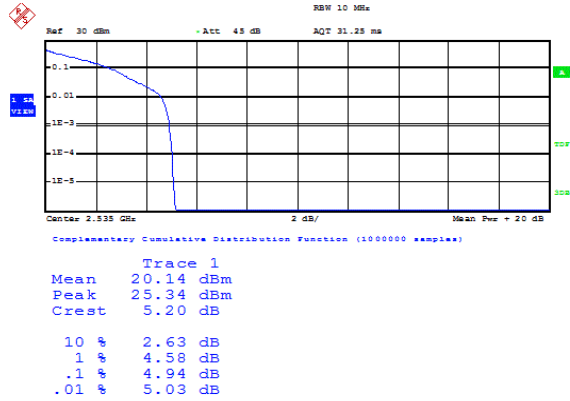

Date: 12.NOV.2020 08:35:22

Band7-10MHz-QPSK-20800-1RB#0

Date: 12.NOV.2020 08:37:12

Band7-10MHz-QPSK-20800-50RB#0

Date: 12.NOV.2020 08:37:30

Band7-10MHz-QPSK-21100-1RB#0

Date: 12.NOV.2020 08:37:50

Band7-10MHz-QPSK-21100-50RB#0