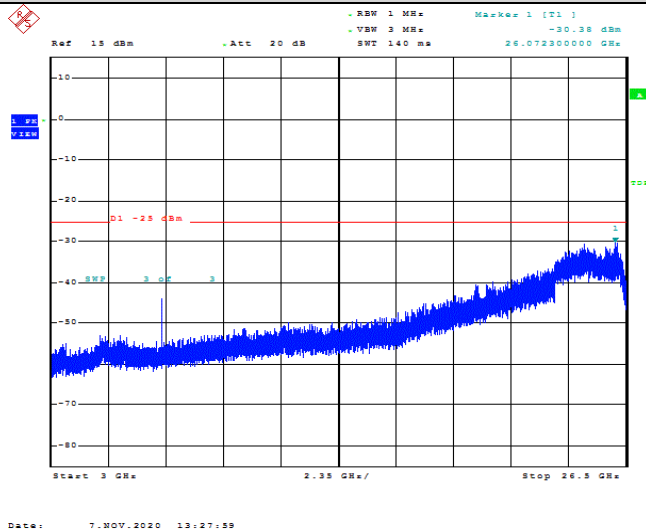

Band7-15MHz-QPSK-20825-1RB#0-Range3:3000~26500MHz

Band7-15MHz-QPSK-21100-1RB#0-Range1:30~1000MHz