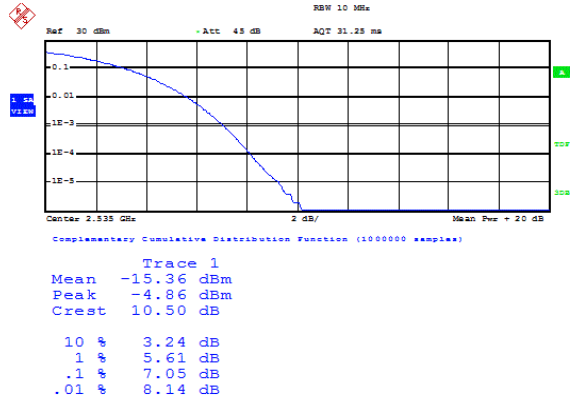

Date: 12.NOV.2020 08:42:46

Band7-20MHz-QPSK-20850-1RB#0

Date: 12.NOV.2020 08:44:48

Band7-20MHz-QPSK-20850-100RB#0

Date: 12.NOV.2020 08:45:05

Band7-20MHz-QPSK-21100-1RB#0

Date: 12.NOV.2020 08:45:25

Band7-20MHz-QPSK-21100-100RB#0