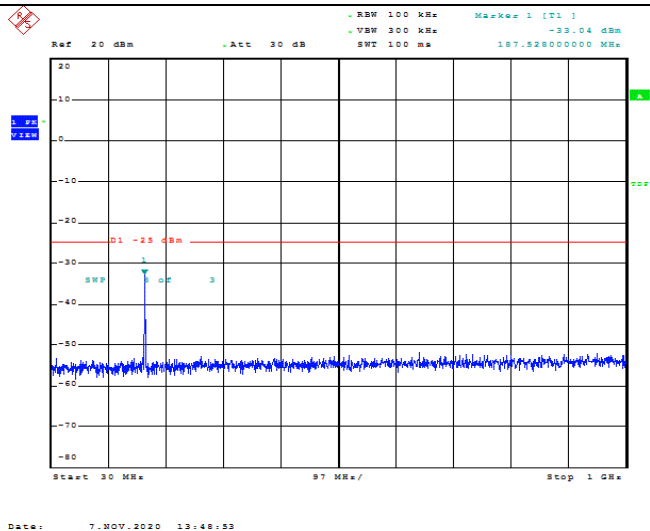

Band7-20MHz-16QAM-20850-1RB#0-Range2:1000~3000MHz

Band7-20MHz-16QAM-20850-1RB#0-Range3:3000~26500MHz

Band7-20MHz-16QAM-21100-1RB#0-Range1:30~1000MHz