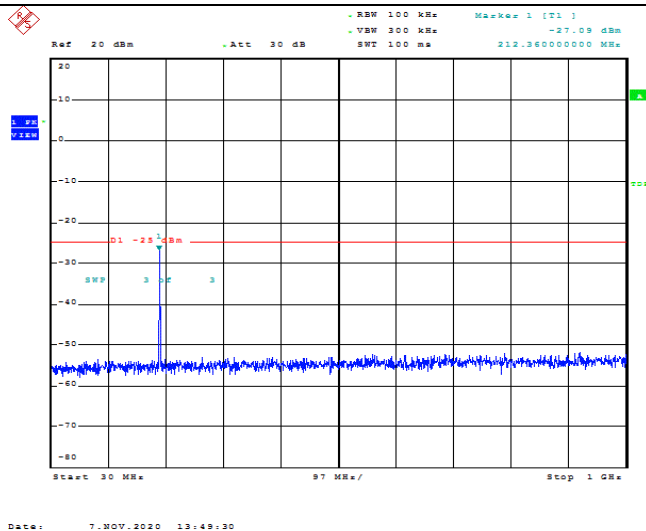

Date: 7.NOV.2020 13:49:30

Band7-20MHz-QPSK-21100-1RB#0-Range2:1000~3000MHz

Date: 7.NOV.2020 13:49:40

Band7-20MHz-QPSK-21100-1RB#0-Range3:3000~26500MHz

Date: 7.NOV.2020 13:49:51

Band7-20MHz-QPSK-21350-1RB#0-Range1:30~1000MHz