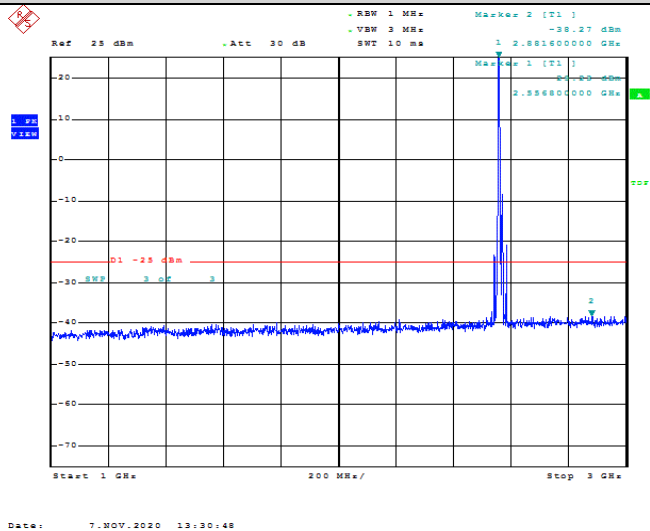

Band7-15MHz-16QAM-21100-1RB#0-Range1:30~1000MHz

Band7-15MHz-16QAM-21100-1RB#0-Range2:1000~3000MHz

Band7-15MHz-16QAM-21100-1RB#0-Range3:3000~26500MHz

Band7-15MHz-16QAM-21375-1RB#0-Range1:30~1000MHz

Band7-15MHz-16QAM-21375-1RB#0-Range2:1000~3000MHz