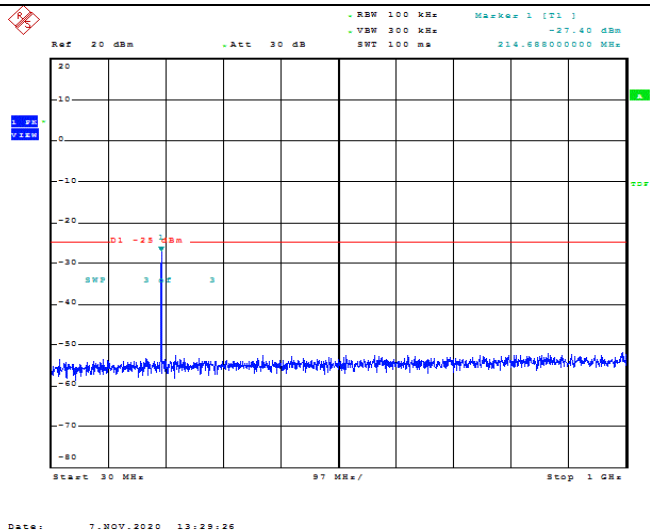

Band7-15MHz-16QAM-21100-1RB#0-Range2:1000~3000MHz

Band7-15MHz-16QAM-21100-1RB#0-Range3:3000~26500MHz

Band7-15MHz-16QAM-21375-1RB#0-Range1:30~1000MHz