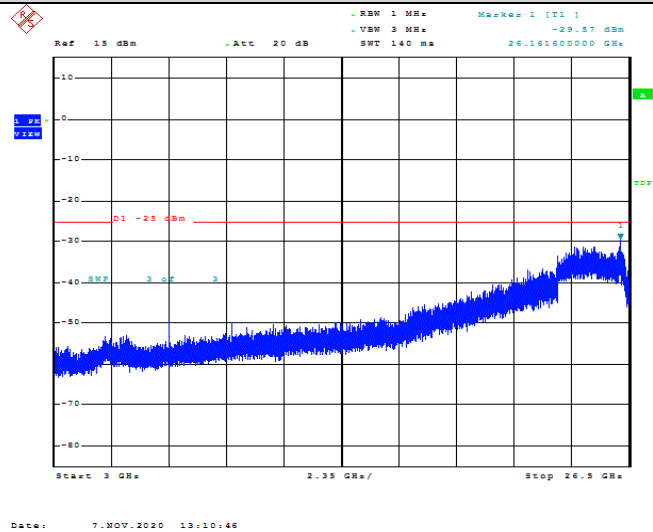

Band7-15MHz-QPSK-20825-1RB#0-Range1:30~1000MHz