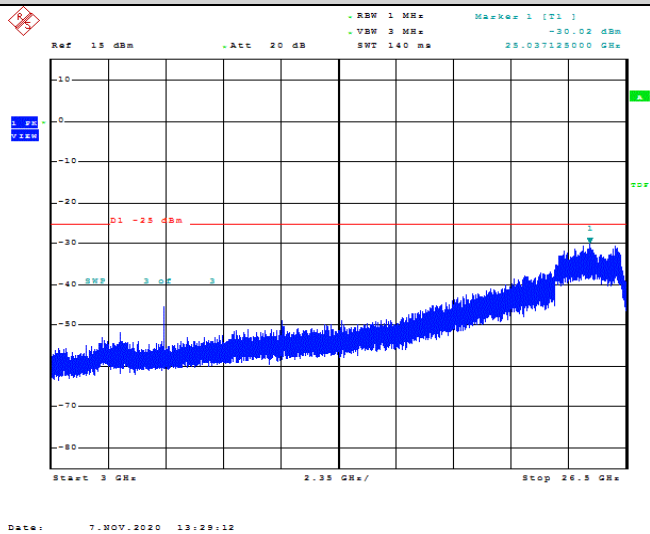

Band7-15MHz-QPSK-20825-1RB#0-Range3:3000~26500MHz

Band7-15MHz-QPSK-21100-1RB#0-Range1:30~1000MHz

Band7-15MHz-QPSK-21100-1RB#0-Range2:1000~3000MHz

Band7-15MHz-QPSK-21100-1RB#0-Range3:3000~26500MHz

Band7-15MHz-QPSK-21375-1RB#0-Range1:30~1000MHz