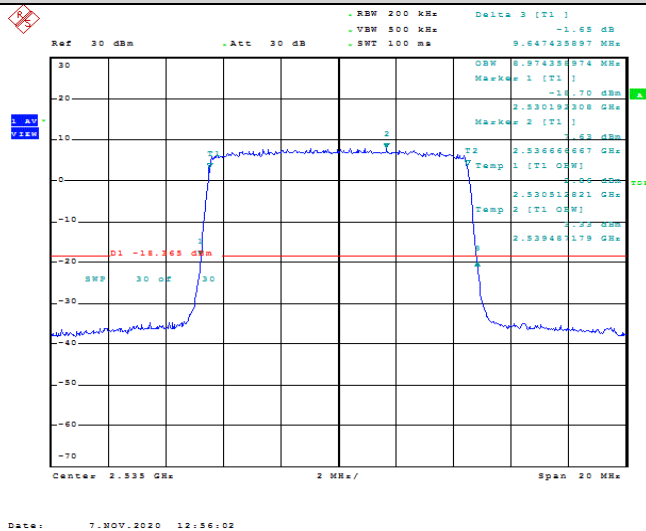

Band7-10MHz-16QAM-21400-50RB#0-8.974