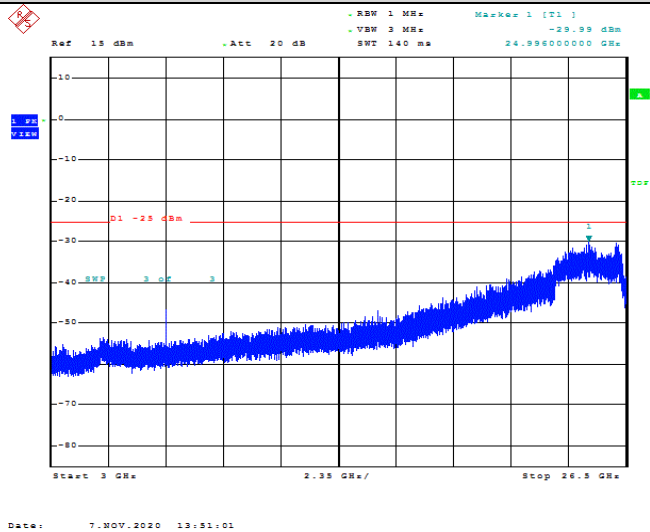

Band7-20MHz-QPSK-21350-1RB#0-Range3:3000~26500MHz

Band7-20MHz-16QAM-20850-1RB#0-Range1:30~1000MHz