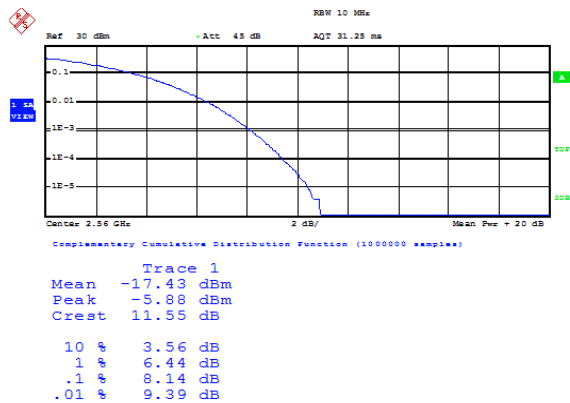

Band7-20MHz-QPSK-21350-1RB#0

Date: 12.NOV.2020 08:46:02

Band7-20MHz-QPSK-21350-100RB#0