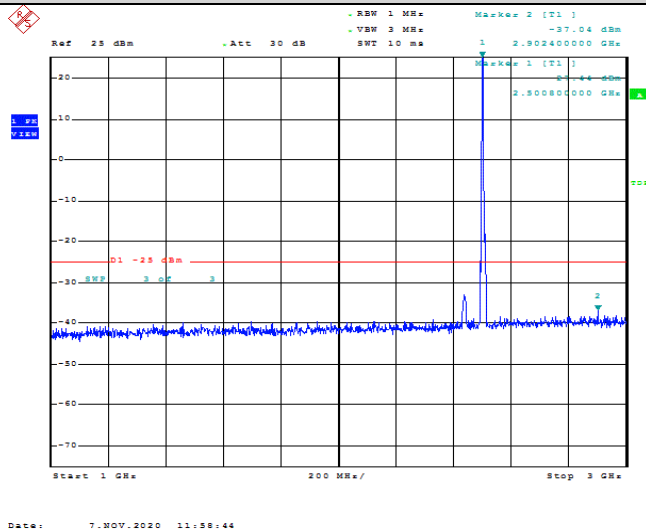

Band7-5MHz-16QAM-20775-1RB#0-Range2:1000~3000MHz