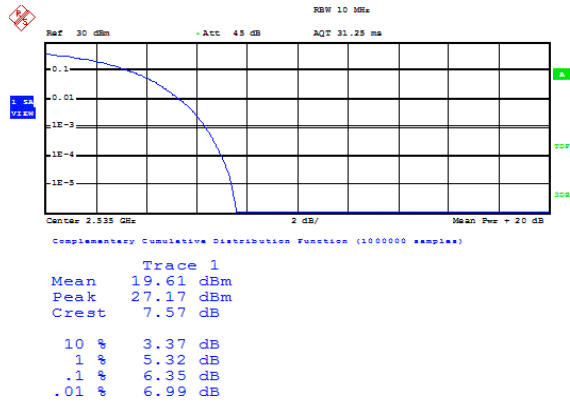

Date: 12.NOV.2020 08:42:46

Band7-20MHz-QPSK-20850-1RB#0

Date: 12.NOV.2020 08:44:48

Band7-20MHz-QPSK-20850-100RB#0

Date: 12.NOV.2020 08:45:05

Band7-20MHz-QPSK-21100-1RB#0

Date: 12.NOV.2020 08:45:25

Band7-20MHz-QPSK-21100-100RB#0