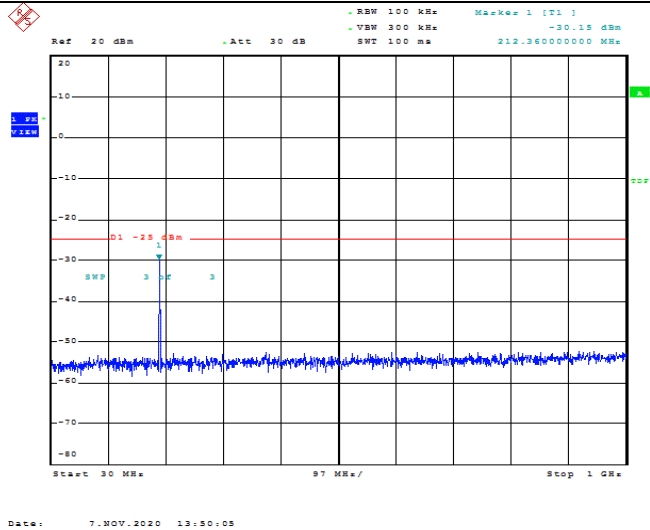

Band7-20MHz-16QAM-21100-1RB#0-Range2:1000~3000MHz

Band7-20MHz-16QAM-21100-1RB#0-Range3:3000~26500MHz

Band7-20MHz-16QAM-21350-1RB#0-Range1:30~1000MHz