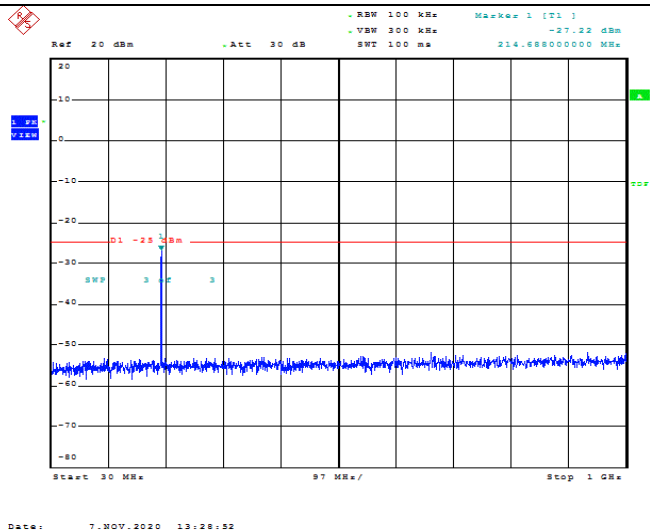

Band7-15MHz-QPSK-21100-1RB#0-Range2:1000~3000MHz

Band7-15MHz-QPSK-21100-1RB#0-Range3:3000~26500MHz

Band7-15MHz-QPSK-21375-1RB#0-Range1:30~1000MHz