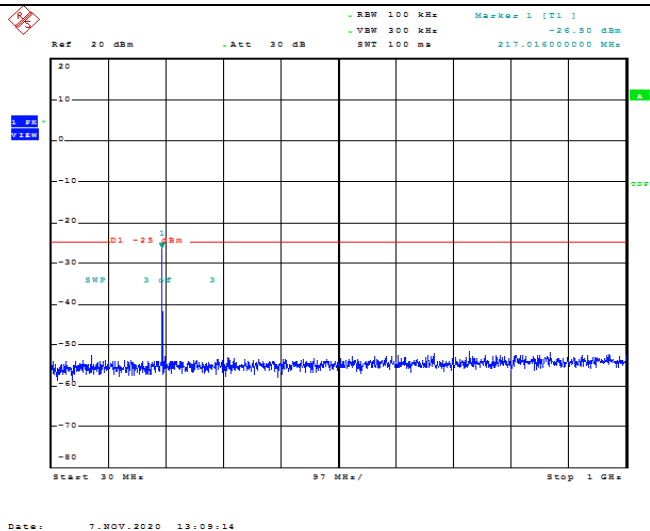

Band7-10MHz-16QAM-21100-1RB#0-Range2:1000~3000MHz

Band7-10MHz-16QAM-21100-1RB#0-Range3:3000~26500MHz

Band7-10MHz-16QAM-21400-1RB#0-Range1:30~1000MHz