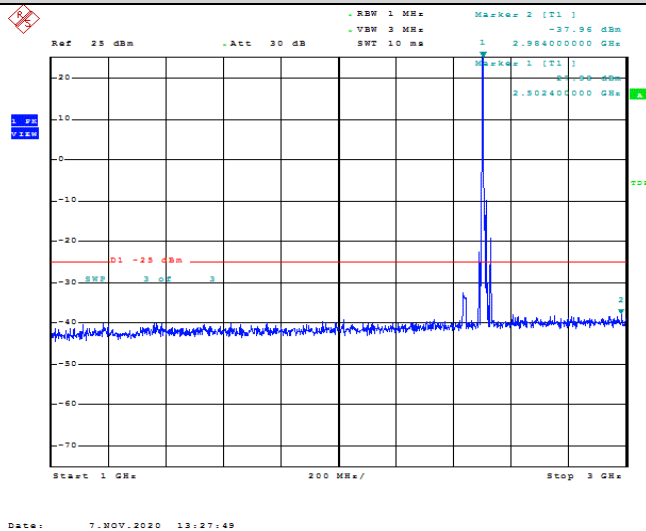

Band7-10MHz-16QAM-21400-1RB#0-Range1:30~1000MHz

Band7-10MHz-16QAM-21400-1RB#0-Range2:1000~3000MHz

Band7-10MHz-16QAM-21400-1RB#0-Range3:3000~26500MHz

Band7-15MHz-QPSK-20825-1RB#0-Range1:30~1000MHz

Band7-15MHz-QPSK-20825-1RB#0-Range2:1000~3000MHz