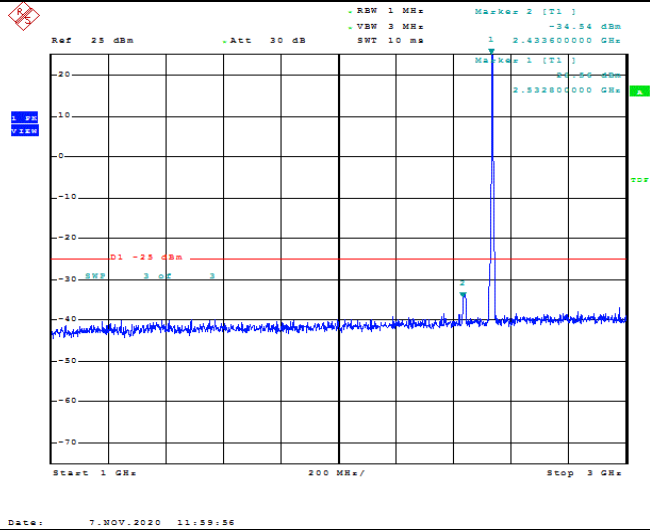

Band7-5MHz-16QAM-20775-1RB#0-Range2:1000~3000MHz

Band7-5MHz-16QAM-20775-1RB#0-Range3:3000~26500MHz

Band7-5MHz-16QAM-21100-1RB#0-Range1:30~1000MHz

Band7-5MHz-16QAM-21100-1RB#0-Range2:1000~3000MHz

Band7-5MHz-16QAM-21100-1RB#0-Range3:3000~26500MHz