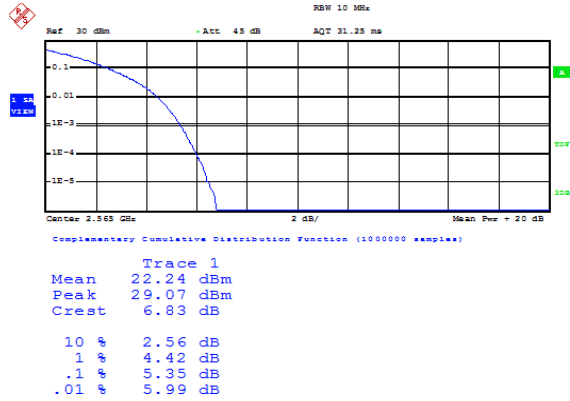

Date: 12.NOV.2020 08:35:46