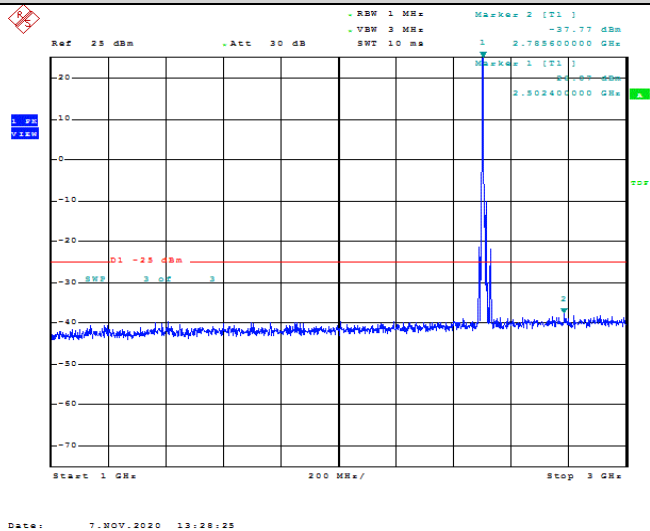

Band7-15MHz-QPSK-21375-1RB#0-Range2:1000~3000MHz

Band7-15MHz-QPSK-21375-1RB#0-Range3:3000~26500MHz

Band7-15MHz-16QAM-20825-1RB#0-Range1:30~1000MHz

Band7-15MHz-16QAM-20825-1RB#0-Range2:1000~3000MHz

Band7-15MHz-16QAM-20825-1RB#0-Range3:3000~26500MHz