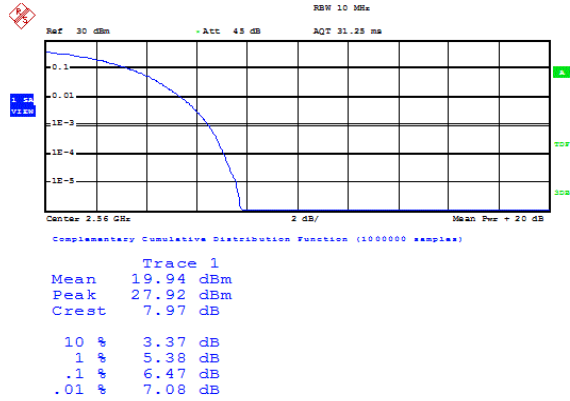

Date: 12.NOV.2020 08:46:19