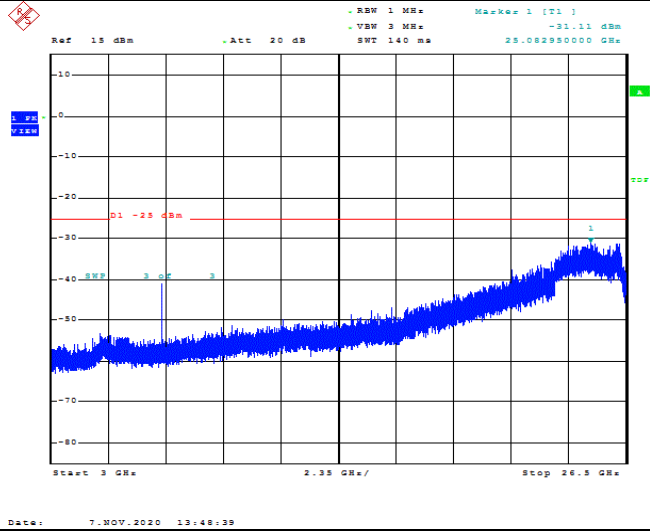

Band7-20MHz-QPSK-20850-1RB#0-Range3:3000~26500MHz

Band7-20MHz-QPSK-21100-1RB#0-Range1:30~1000MHz