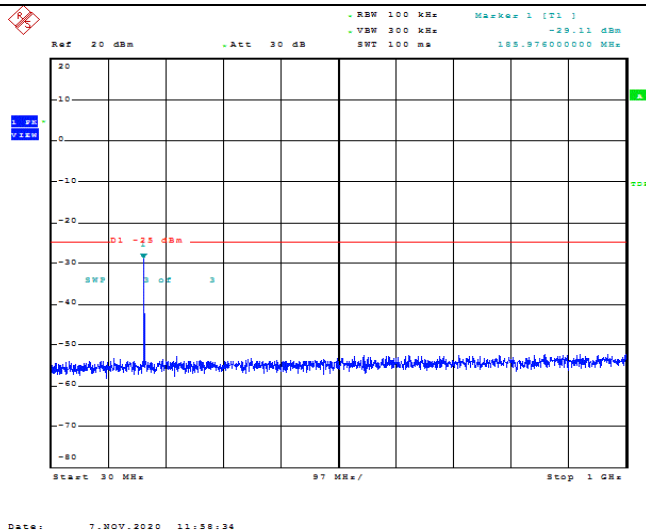

Band7-5MHz-QPSK-21100-1RB#0-Range3:3000~26500MHz

Band7-5MHz-QPSK-21425-1RB#0-Range1:30~1000MHz

Band7-5MHz-QPSK-21425-1RB#0-Range2:1000~3000MHz

Band7-5MHz-QPSK-21425-1RB#0-Range3:3000~26500MHz

Band7-5MHz-16QAM-20775-1RB#0-Range1:30~1000MHz