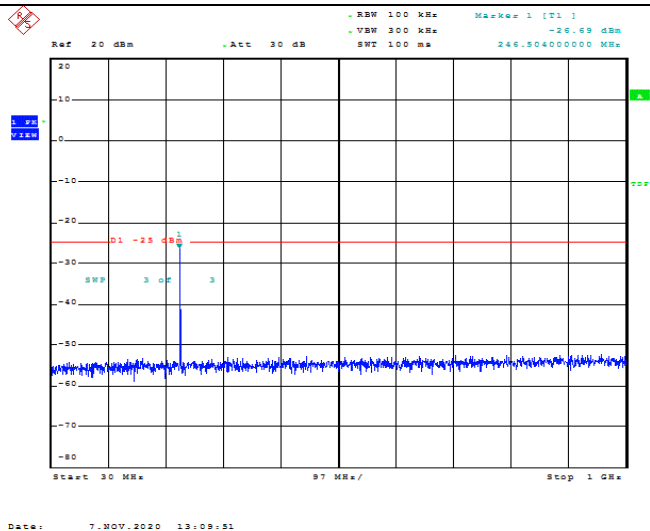

Band7-10MHz-QPSK-20800-1RB#0-Range3:3000~26500MHz

Band7-10MHz-QPSK-21100-1RB#0-Range1:30~1000MHz

Band7-10MHz-QPSK-21100-1RB#0-Range2:1000~3000MHz

Band7-10MHz-QPSK-21100-1RB#0-Range3:3000~26500MHz

Band7-10MHz-QPSK-21400-1RB#0-Range1:30~1000MHz