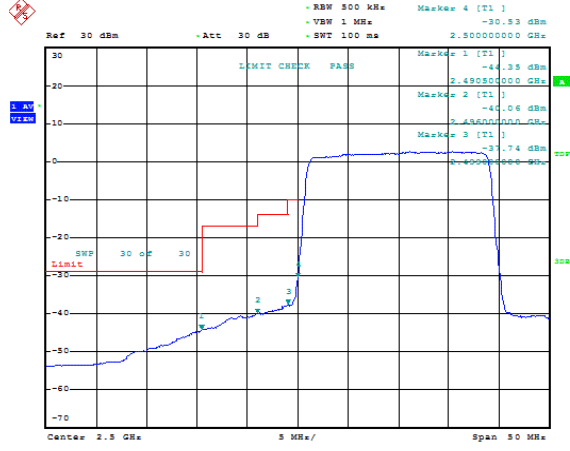

Band7-15MHz-16QAM-21375-75RB#0

Band7-20MHz-QPSK-20850-1RB#0

Date: 19.NOV.2020 10:35:58

Band7-20MHz-QPSK-20850-1RB#99

Date: 19.NOV.2020 10:36:21

Band7-20MHz-QPSK-20850-100RB#0

Date: 19.NOV.2020 10:36:45

Band7-20MHz-QPSK-21350-1RB#0