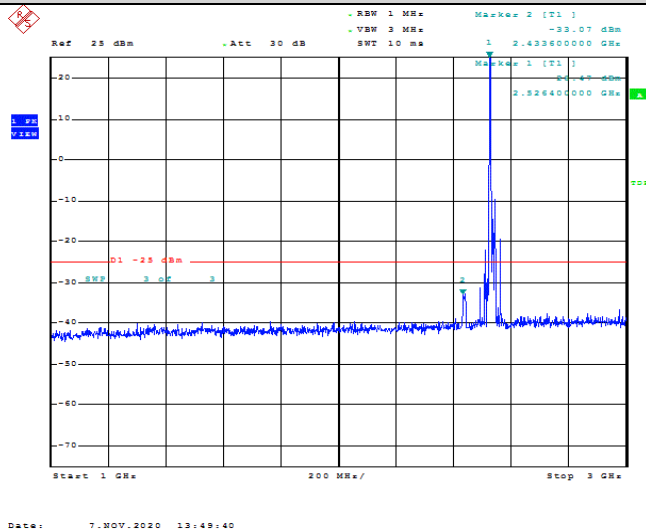

Band7-20MHz-QPSK-21100-1RB#0-Range2:1000~3000MHz

Date: 7.NOV.2020 13:49:40