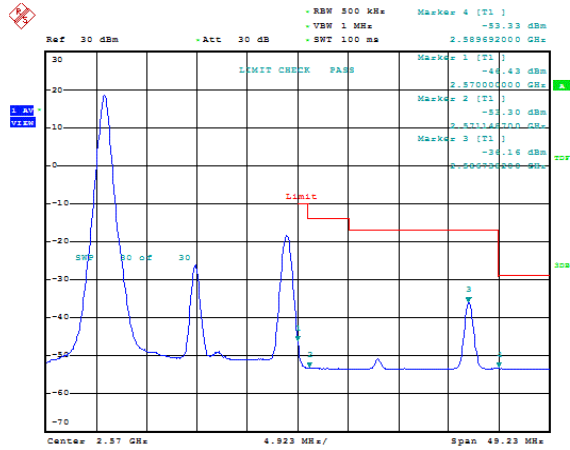

Band7-15MHz-16QAM-21375-75RB#0

Band7-20MHz-QPSK-20850-1RB#0

Date: 19.NOV.2020 10:35:58

Band7-20MHz-QPSK-20850-1RB#99

Date: 19.NOV.2020 10:36:21

Band7-20MHz-QPSK-20850-100RB#0

Date: 19.NOV.2020 10:36:45

Band7-20MHz-QPSK-21350-1RB#0