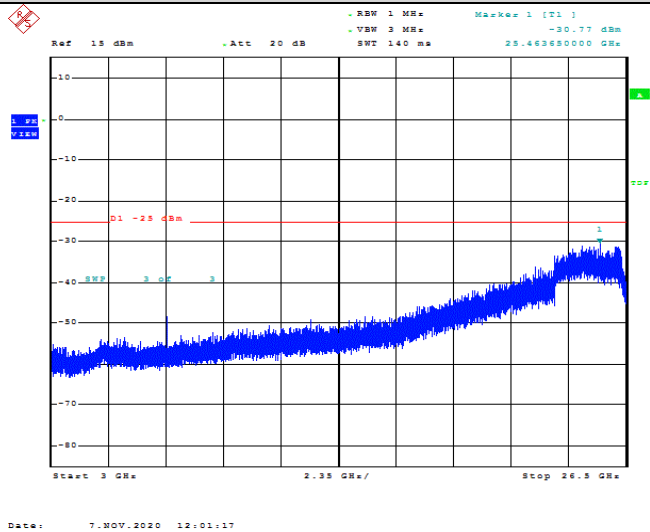

Band7-5MHz-16QAM-21425-1RB#0-Range3:3000~26500MHz

Band7-10MHz-QPSK-20800-1RB#0-Range1:30~1000MHz