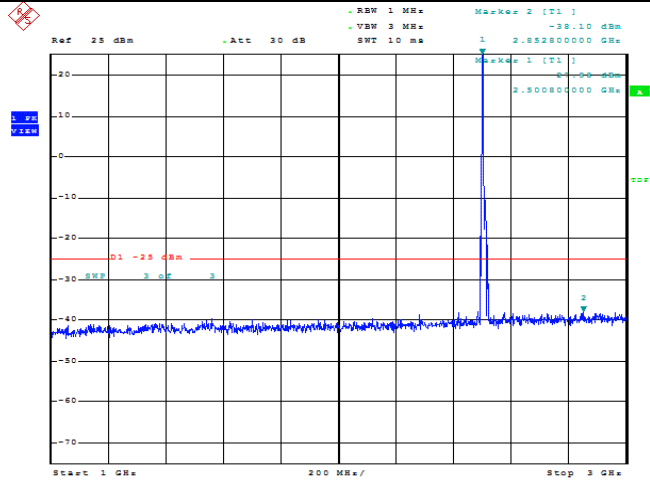

Band7-10MHz-QPSK-21400-1RB#0-Range2:1000~3000MHz

Band7-10MHz-QPSK-21400-1RB#0-Range3:3000~26500MHz

Band7-10MHz-16QAM-20800-1RB#0-Range1:30~1000MHz

Date: 7.NOV.2020 13:08:03

Band7-10MHz-16QAM-20800-1RB#0-Range2:1000~3000MHz