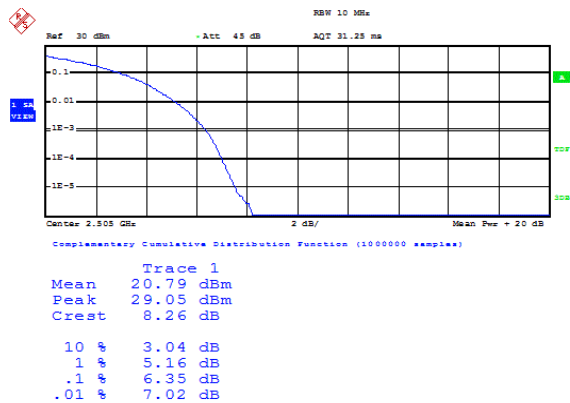

Date: 12.NOV.2020 08:38:08

Band7-10MHz-QPSK-21400-1RB#0

Date: 12.NOV.2020 08:38:28

Band7-10MHz-QPSK-21400-50RB#0

Date: 12.NOV.2020 08:35:46

Band7-10MHz-16QAM-20800-1RB#0

Date: 12.NOV.2020 08:37:21

Band7-10MHz-16QAM-20800-50RB#0