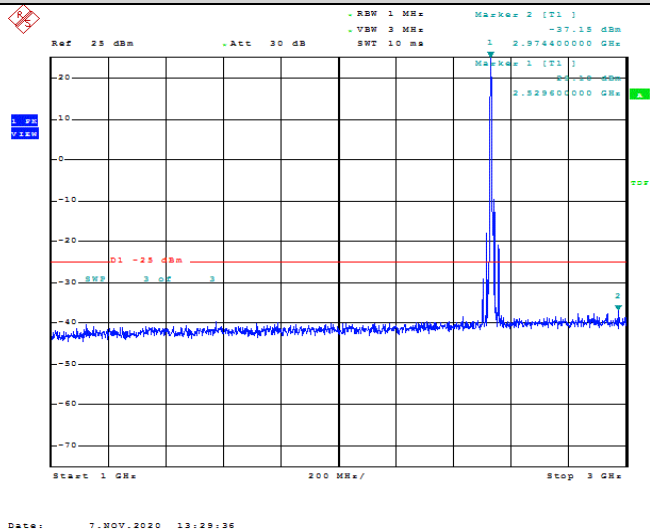

Band7-15MHz-16QAM-21100-1RB#0-Range2:1000~3000MHz