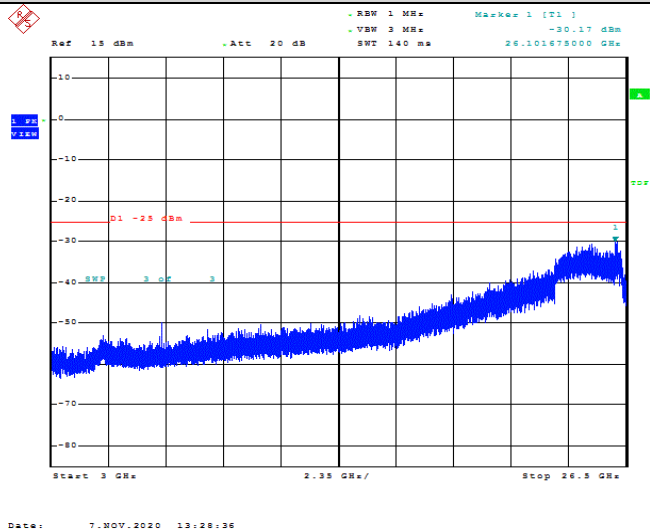

Band7-15MHz-QPSK-21375-1RB#0-Range2:1000~3000MHz

Band7-15MHz-QPSK-21375-1RB#0-Range3:3000~26500MHz

Band7-15MHz-16QAM-20825-1RB#0-Range1:30~1000MHz

Band7-15MHz-16QAM-20825-1RB#0-Range2:1000~3000MHz

Band7-15MHz-16QAM-20825-1RB#0-Range3:3000~26500MHz