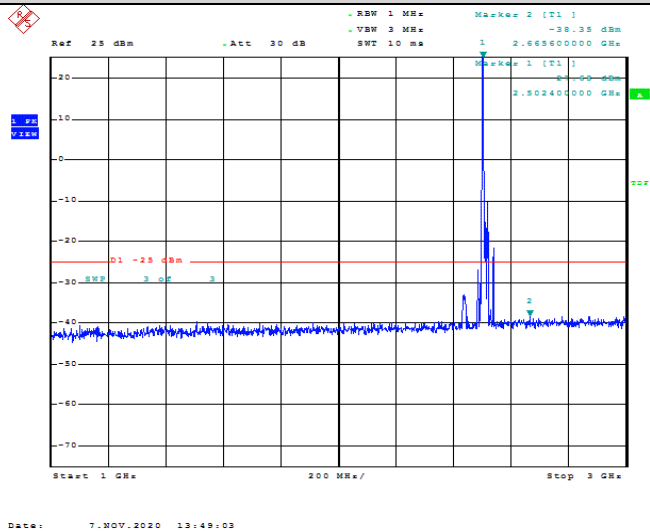

Band7-20MHz-QPSK-21350-1RB#0-Range2:1000~3000MHz

Band7-20MHz-QPSK-21350-1RB#0-Range3:3000~26500MHz

Band7-20MHz-16QAM-20850-1RB#0-Range1:30~1000MHz

Band7-20MHz-16QAM-20850-1RB#0-Range2:1000~3000MHz

Band7-20MHz-16QAM-20850-1RB#0-Range3:3000~26500MHz