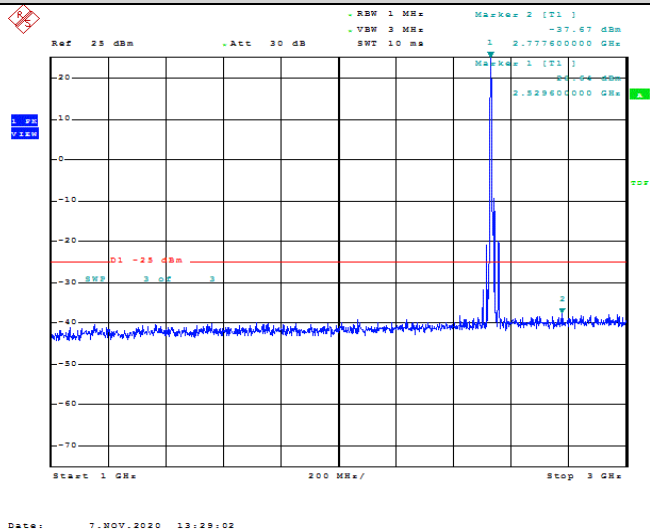

Band7-15MHz-QPSK-21100-1RB#0-Range2:1000~3000MHz