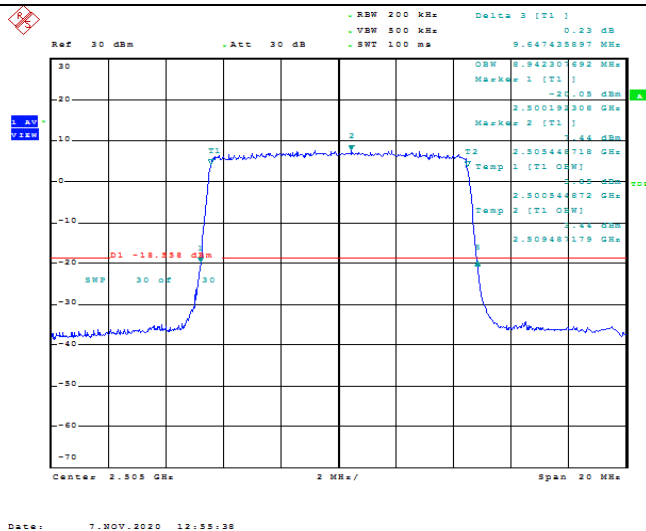

Band7-5MHz-16QAM-21100-25RB#0-4.512

Band7-5MHz-16QAM-21425-25RB#0-4.512

Band7-10MHz-QPSK-20800-50RB#0-8.974

Band7-10MHz-QPSK-21100-50RB#0-8.974

Band7-10MHz-QPSK-21400-50RB#0-8.974

Band7-10MHz-16QAM-20800-50RB#0-8.942