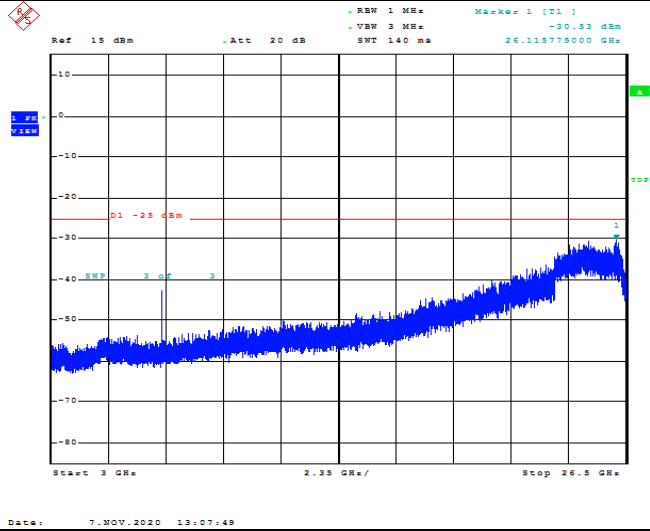

Band7-10MHz-QPSK-20800-1RB#0-Range3:3000~26500MHz

Band7-10MHz-QPSK-21100-1RB#0-Range1:30~1000MHz