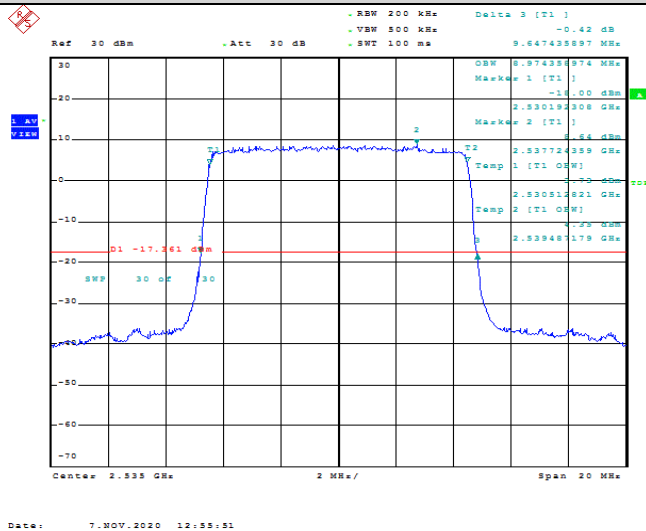

Band7-5MHz-16QAM-21100-25RB#0-4.512

Band7-5MHz-16QAM-21425-25RB#0-4.512

Band7-10MHz-QPSK-20800-50RB#0-8.974

Band7-10MHz-QPSK-21100-50RB#0-8.974

Band7-10MHz-QPSK-21400-50RB#0-8.974

Band7-10MHz-16QAM-20800-50RB#0-8.942