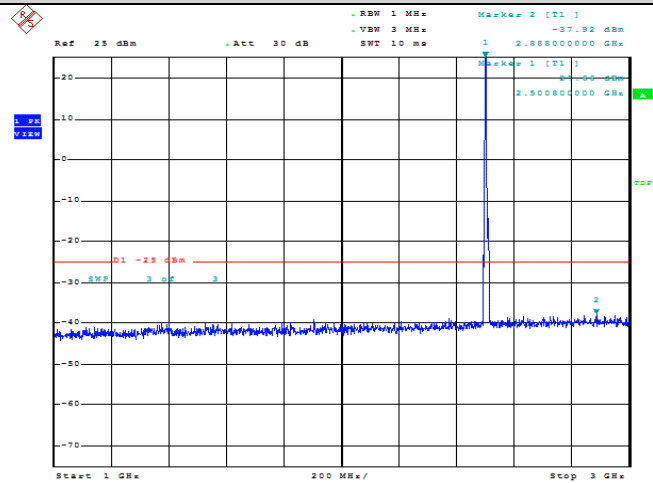

Band7-5MHz-QPSK-20775-1RB#0-Range2:1000~3000MHz

Date: 7.NOV.2020 11:58:09