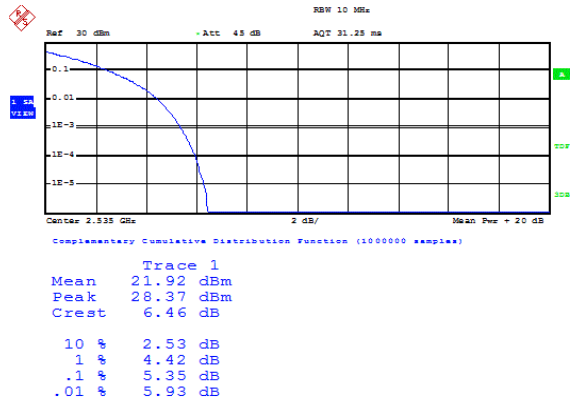

Date: 12.NOV.2020 08:35:22

Band7-10MHz-QPSK-20800-1RB#0

Date: 12.NOV.2020 08:37:12

Band7-10MHz-QPSK-20800-50RB#0

Date: 12.NOV.2020 08:37:30

Band7-10MHz-QPSK-21100-1RB#0

Date: 12.NOV.2020 08:37:50

Band7-10MHz-QPSK-21100-50RB#0