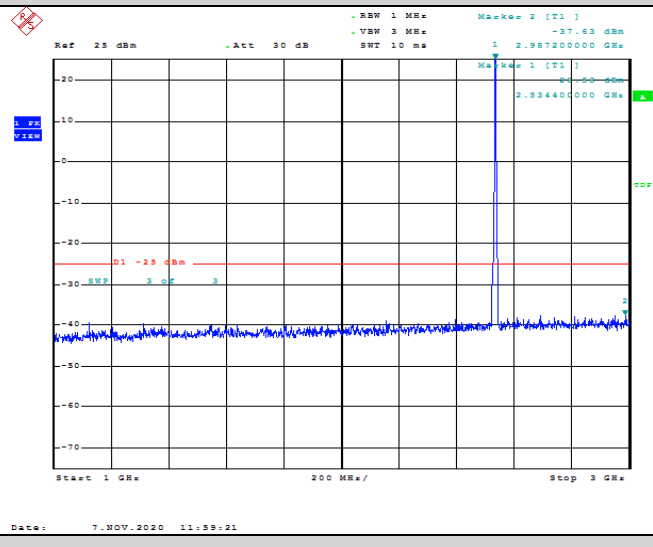

Band7-5MHz-QPSK-20775-1RB#0-Range2:1000~3000MHz

Date: 7.NOV.2020 11:58:09

Band7-5MHz-QPSK-20775-1RB#0-Range3:3000~26500MHz

Date: 7.NOV.2020 11:58:20

Band7-5MHz-QPSK-21100-1RB#0-Range1:30~1000MHz

Band7-5MHz-QPSK-21100-1RB#0-Range2:1000~3000MHz