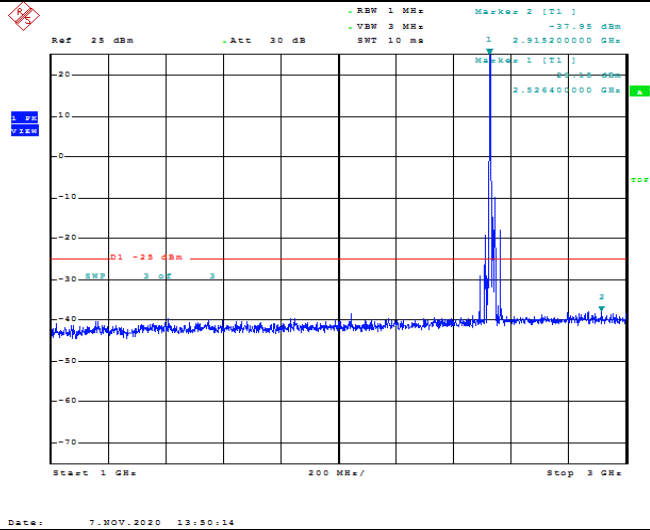

Band7-20MHz-16QAM-21100-1RB#0-Range2:1000~3000MHz