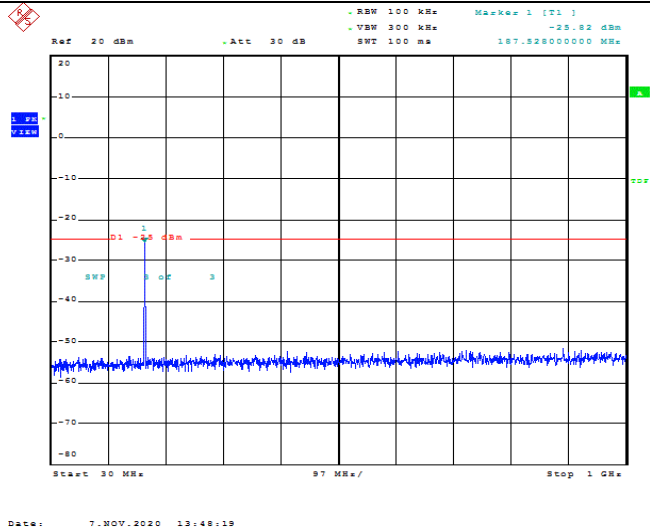

Band7-20MHz-QPSK-20850-1RB#0-Range2:1000~3000MHz

Band7-20MHz-QPSK-20850-1RB#0-Range3:3000~26500MHz

Band7-20MHz-QPSK-21100-1RB#0-Range1:30~1000MHz