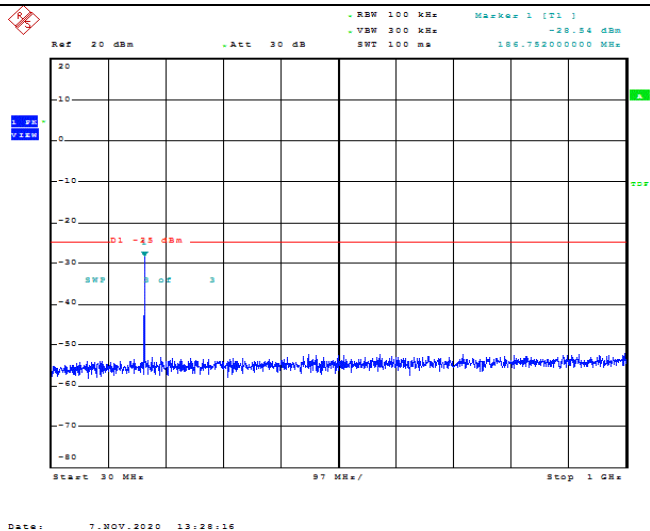

Band7-15MHz-16QAM-20825-1RB#0-Range2:1000~3000MHz

Band7-15MHz-16QAM-20825-1RB#0-Range3:3000~26500MHz

Band7-15MHz-16QAM-21100-1RB#0-Range1:30~1000MHz