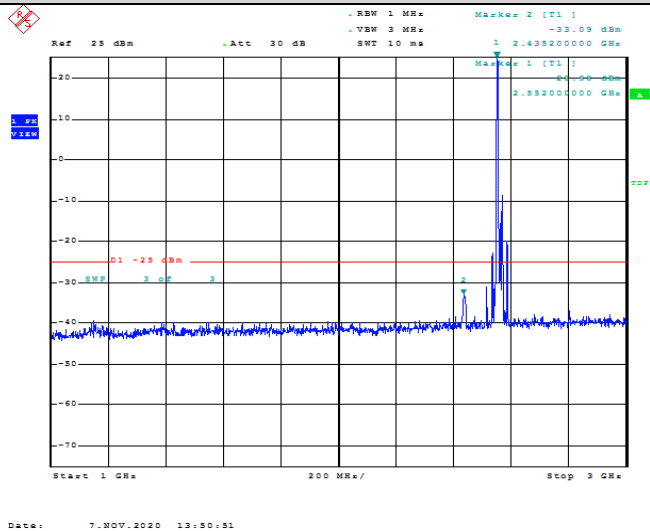

Band7-20MHz-QPSK-21350-1RB#0-Range2:1000~3000MHz