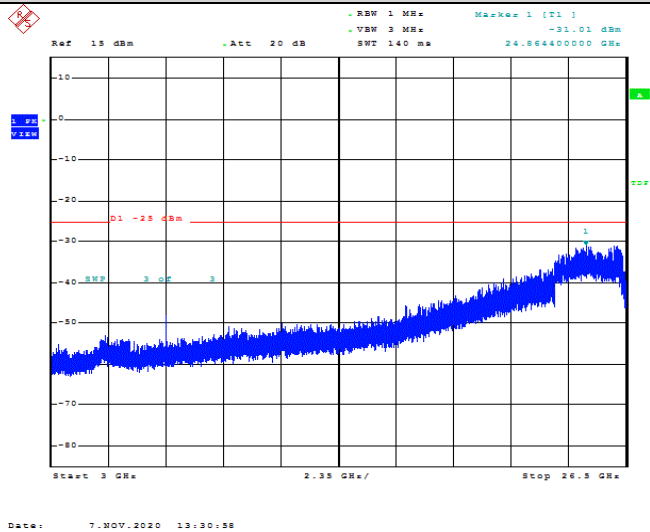

Band7-15MHz-16QAM-21375-1RB#0-Range3:3000~26500MHz

Band7-20MHz-QPSK-20850-1RB#0-Range1:30~1000MHz