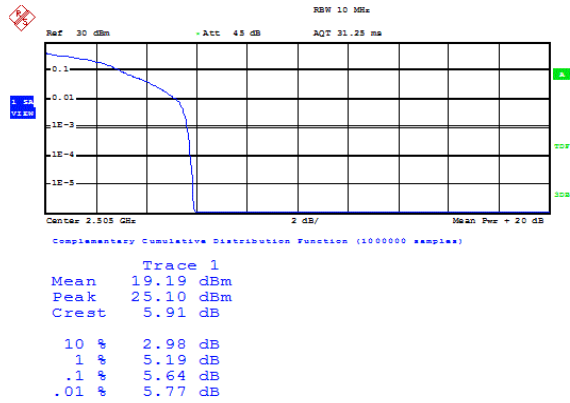

Date: 12.NOV.2020 08:38:08

Band7-10MHz-QPSK-21400-1RB#0

Date: 12.NOV.2020 08:38:28

Band7-10MHz-QPSK-21400-50RB#0

Date: 12.NOV.2020 08:35:46

Band7-10MHz-16QAM-20800-1RB#0

Date: 12.NOV.2020 08:37:21

Band7-10MHz-16QAM-20800-50RB#0