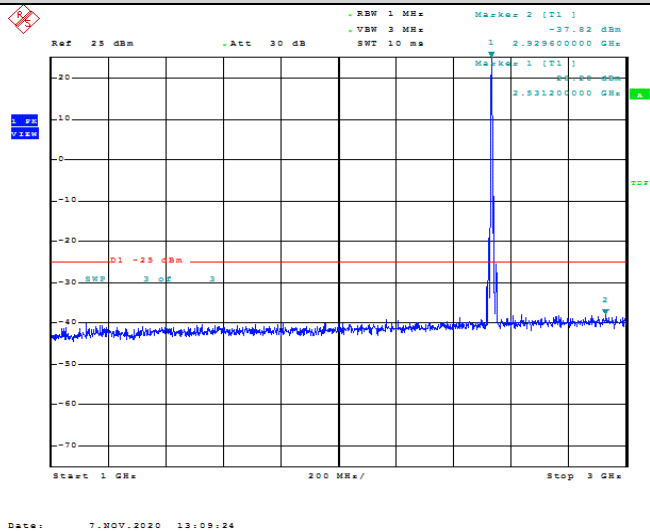

Date: 7.NOV.2020 13:08:12

Band7-10MHz-16QAM-20800-1RB#0-Range3:3000~26500MHz

Date: 7.NOV.2020 13:08:23

Band7-10MHz-16QAM-21100-1RB#0-Range1:30~1000MHz

Band7-10MHz-16QAM-21100-1RB#0-Range2:1000~3000MHz

Band7-10MHz-16QAM-21100-1RB#0-Range3:3000~26500MHz