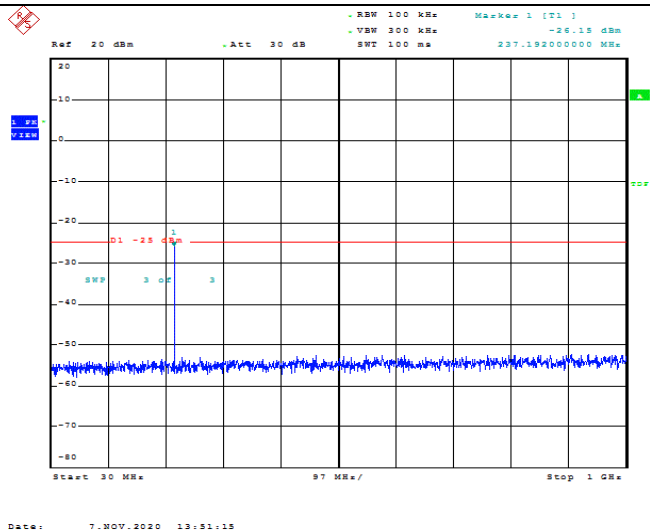

Band7-20MHz-16QAM-21100-1RB#0-Range1:30~1000MHz

Band7-20MHz-16QAM-21100-1RB#0-Range2:1000~3000MHz

Band7-20MHz-16QAM-21100-1RB#0-Range3:3000~26500MHz

Band7-20MHz-16QAM-21350-1RB#0-Range1:30~1000MHz

Date: 7.NOV.2020 13:51:15