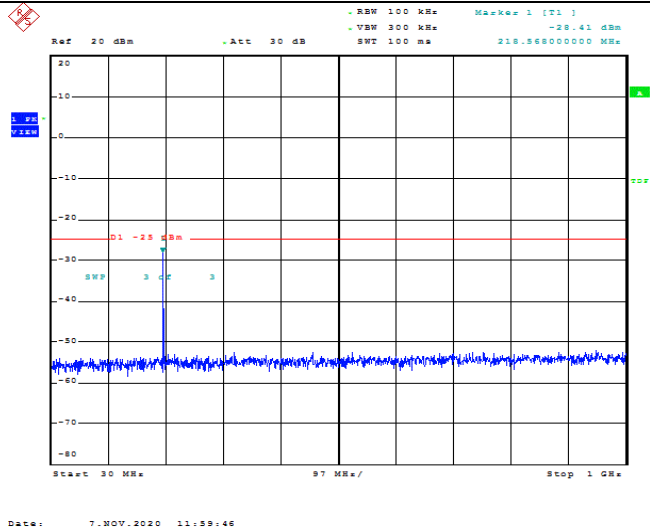

Band7-5MHz-16QAM-21100-1RB#0-Range2:1000~3000MHz

Band7-5MHz-16QAM-21100-1RB#0-Range3:3000~26500MHz

Band7-5MHz-16QAM-21425-1RB#0-Range1:30~1000MHz