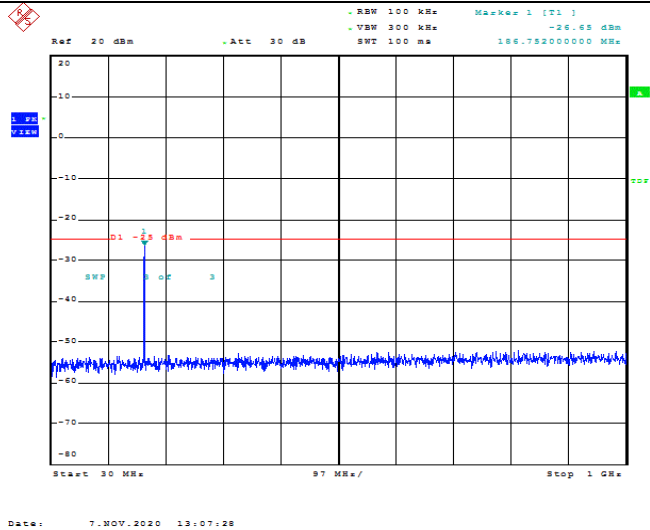

Band7-5MHz-16QAM-21425-1RB#0-Range1:30~1000MHz

Band7-5MHz-16QAM-21425-1RB#0-Range2:1000~3000MHz

Band7-5MHz-16QAM-21425-1RB#0-Range3:3000~26500MHz

Band7-10MHz-QPSK-20800-1RB#0-Range1:30~1000MHz

Band7-10MHz-QPSK-20800-1RB#0-Range2:1000~3000MHz