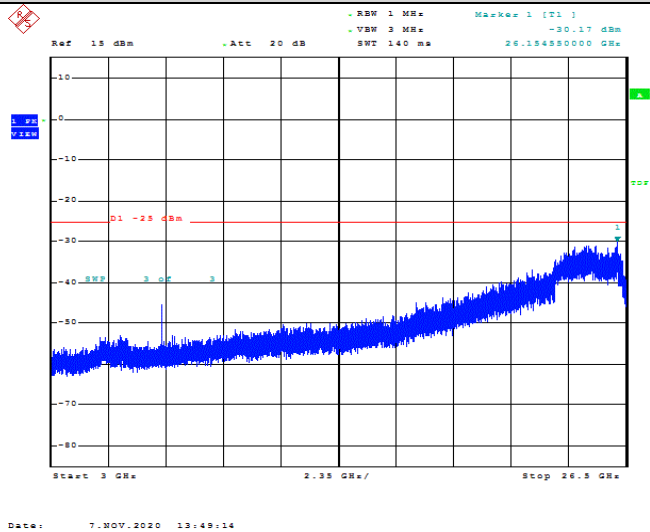

Band7-20MHz-QPSK-21350-1RB#0-Range2:1000~3000MHz

Band7-20MHz-QPSK-21350-1RB#0-Range3:3000~26500MHz

Band7-20MHz-16QAM-20850-1RB#0-Range1:30~1000MHz

Band7-20MHz-16QAM-20850-1RB#0-Range2:1000~3000MHz

Band7-20MHz-16QAM-20850-1RB#0-Range3:3000~26500MHz