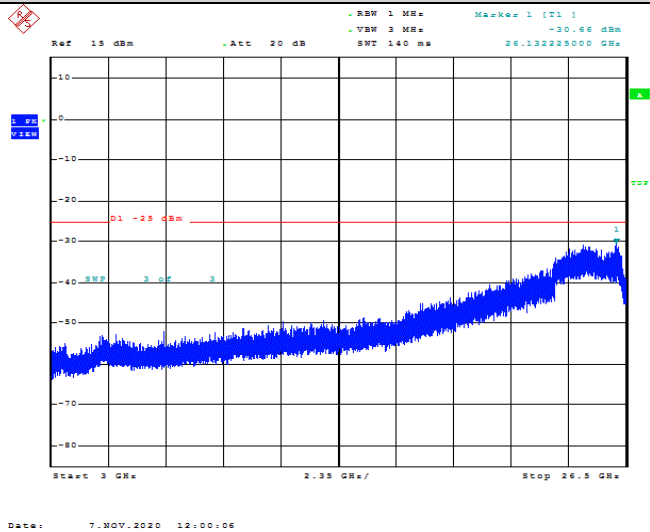

Band7-5MHz-16QAM-20775-1RB#0-Range2:1000~3000MHz

Band7-5MHz-16QAM-20775-1RB#0-Range3:3000~26500MHz

Band7-5MHz-16QAM-21100-1RB#0-Range1:30~1000MHz

Band7-5MHz-16QAM-21100-1RB#0-Range2:1000~3000MHz

Band7-5MHz-16QAM-21100-1RB#0-Range3:3000~26500MHz