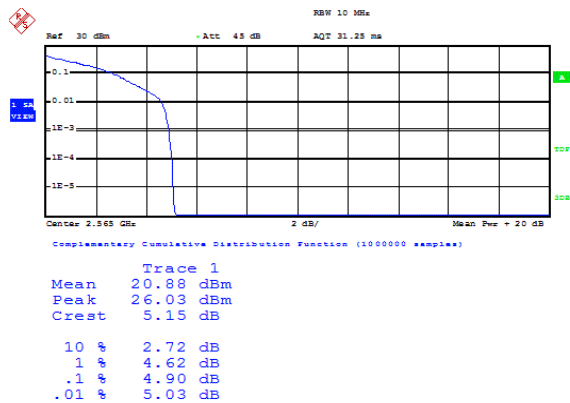

Band7-10MHz-QPSK-21400-1RB#0

Date: 12.NOV.2020 08:38:28

Band7-10MHz-QPSK-21400-50RB#0