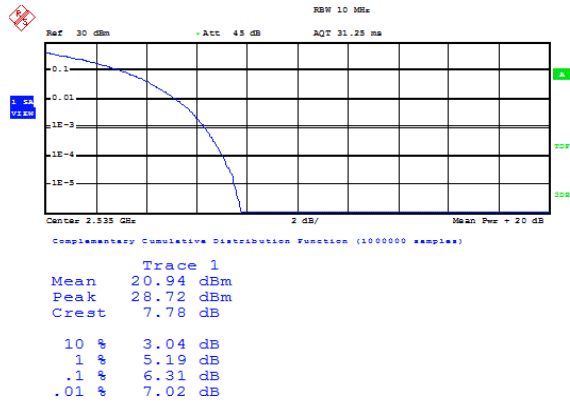

Band7-10MHz-16QAM-21100-50RB#0

Date: 12.NOV.2020 08:38:17