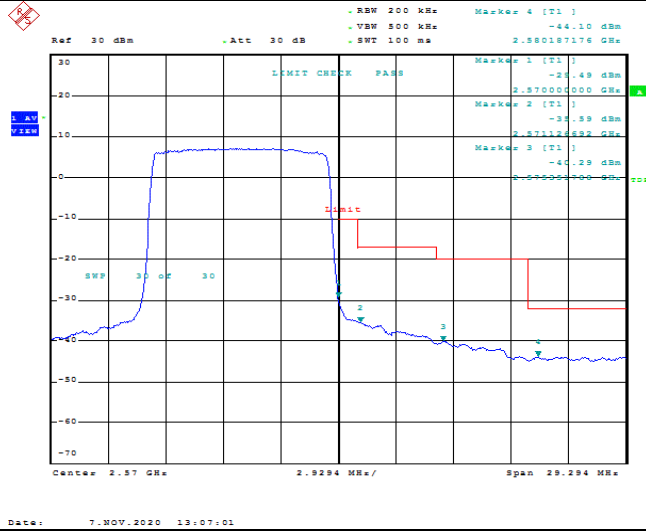

Band7-10MHz-QPSK-20800-50RB#0

Band7-10MHz-QPSK-21400-1RB#0

Band7-10MHz-QPSK-21400-1RB#49

Band7-10MHz-QPSK-21400-50RB#0

Band7-10MHz-16QAM-20800-1RB#0

Band7-10MHz-16QAM-20800-1RB#49

Band7-10MHz-16QAM-20800-50RB#0