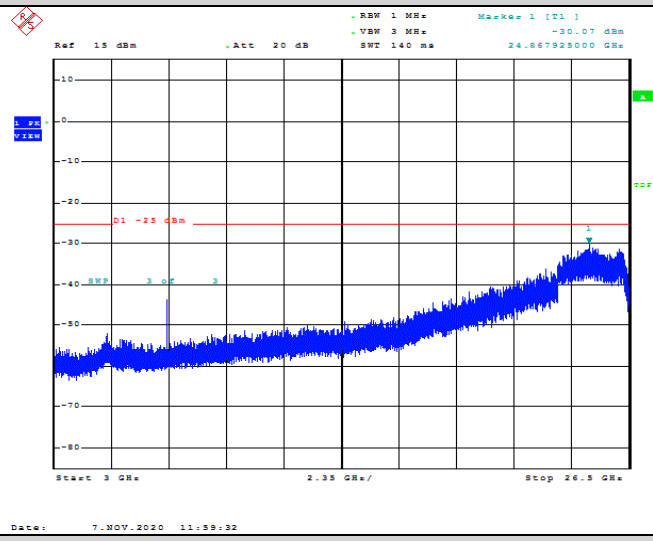

Band7-5MHz-QPSK-21100-1RB#0-Range3:3000~26500MHz

Band7-5MHz-QPSK-21425-1RB#0-Range1:30~1000MHz