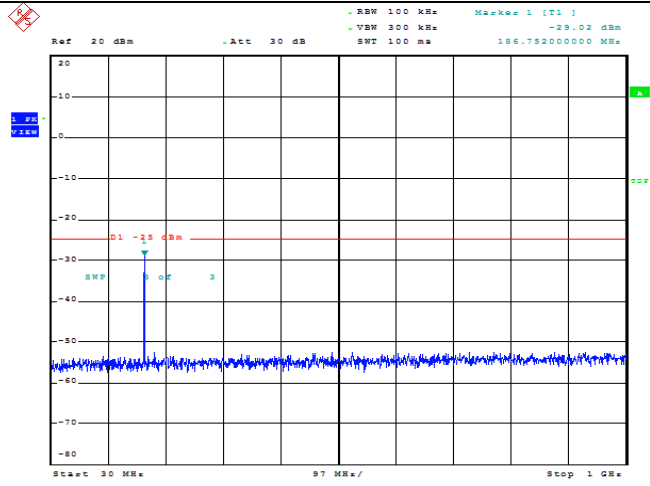

Date: 7.NOV.2020 13:08:03