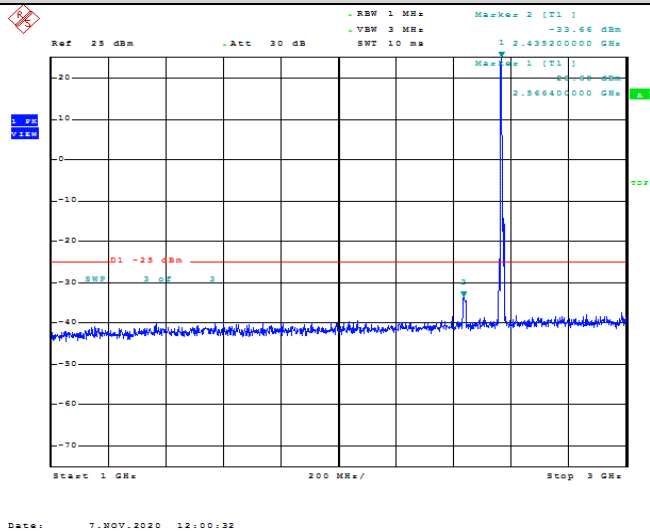

Band7-5MHz-QPSK-21425-1RB#0-Range2:1000~3000MHz