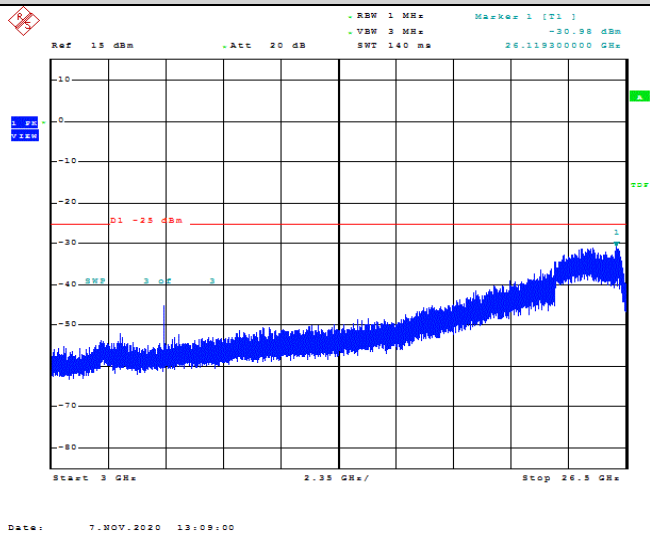

Band7-10MHz-QPSK-20800-1RB#0-Range3:3000~26500MHz

Band7-10MHz-QPSK-21100-1RB#0-Range1:30~1000MHz

Band7-10MHz-QPSK-21100-1RB#0-Range2:1000~3000MHz

Band7-10MHz-QPSK-21100-1RB#0-Range3:3000~26500MHz

Band7-10MHz-QPSK-21400-1RB#0-Range1:30~1000MHz