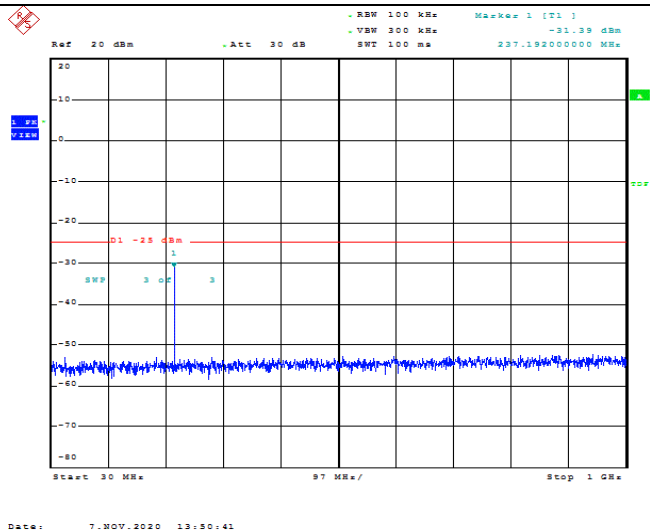

Date: 7.NOV.2020 13:49:30

Band7-20MHz-QPSK-21100-1RB#0-Range2:1000~3000MHz

Date: 7.NOV.2020 13:49:40

Band7-20MHz-QPSK-21100-1RB#0-Range3:3000~26500MHz

Date: 7.NOV.2020 13:49:51

Band7-20MHz-QPSK-21350-1RB#0-Range1:30~1000MHz