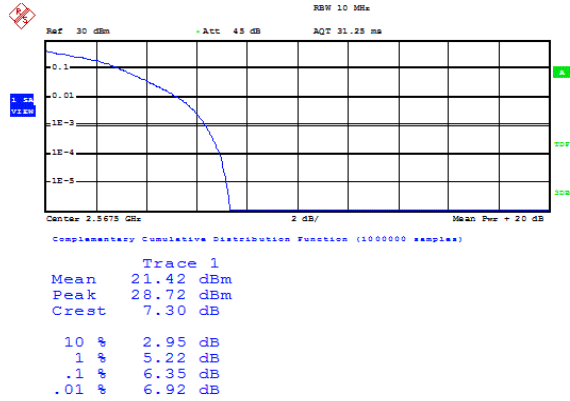

Date: 12.NOV.2020 08:35:22

Band7-10MHz-QPSK-20800-1RB#0

Date: 12.NOV.2020 08:37:12

Band7-10MHz-QPSK-20800-50RB#0

Date: 12.NOV.2020 08:37:30

Band7-10MHz-QPSK-21100-1RB#0

Date: 12.NOV.2020 08:37:50

Band7-10MHz-QPSK-21100-50RB#0