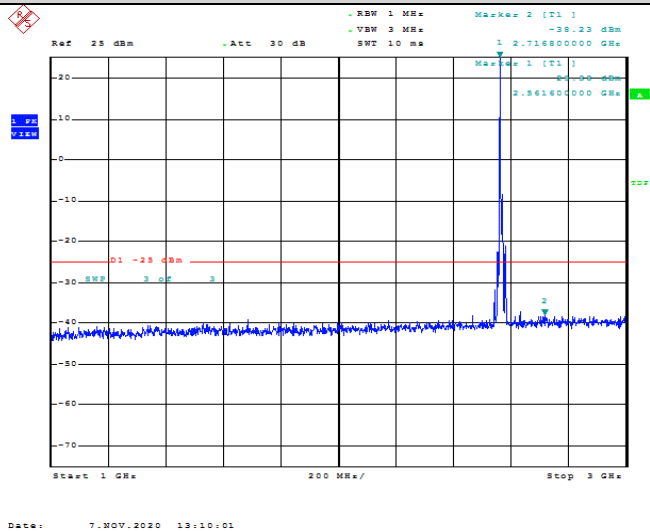

Band7-10MHz-QPSK-21400-1RB#0-Range2:1000~3000MHz