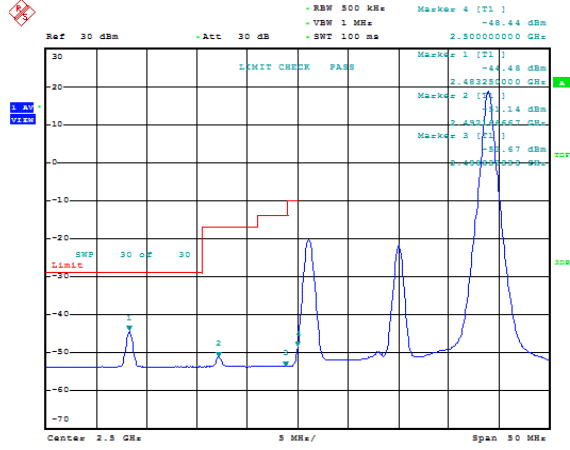

Band7-15MHz-16QAM-21375-75RB#0

Band7-20MHz-QPSK-20850-1RB#0

Date: 19.NOV.2020 10:35:58

Band7-20MHz-QPSK-20850-1RB#99

Date: 19.NOV.2020 10:36:21

Band7-20MHz-QPSK-20850-100RB#0

Date: 19.NOV.2020 10:36:45

Band7-20MHz-QPSK-21350-1RB#0