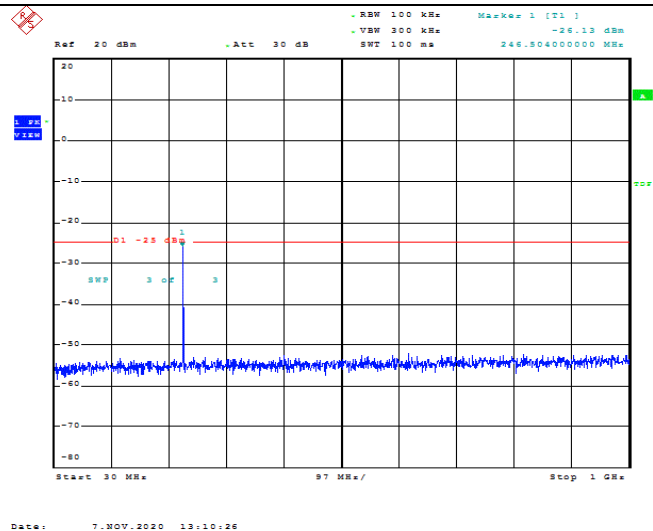

Band7-10MHz-16QAM-21400-1RB#0-Range2:1000~3000MHz