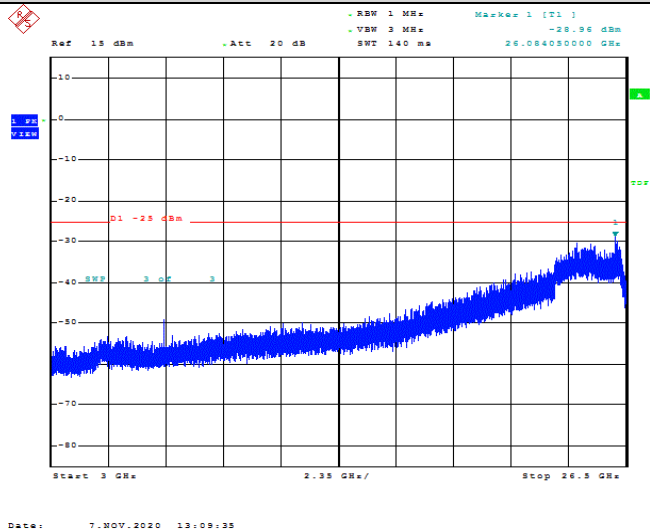

Date: 7.NOV.2020 13:08:12

Band7-10MHz-16QAM-20800-1RB#0-Range3:3000~26500MHz

Date: 7.NOV.2020 13:08:23

Band7-10MHz-16QAM-21100-1RB#0-Range1:30~1000MHz

Band7-10MHz-16QAM-21100-1RB#0-Range2:1000~3000MHz

Band7-10MHz-16QAM-21100-1RB#0-Range3:3000~26500MHz