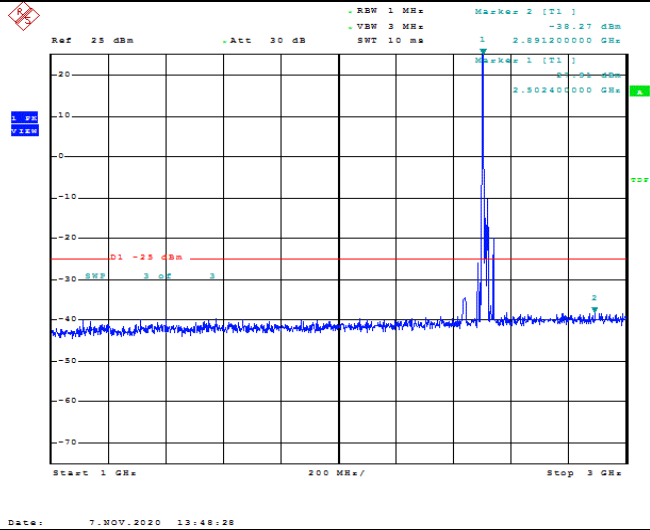

Band7-20MHz-QPSK-20850-1RB#0-Range2:1000~3000MHz