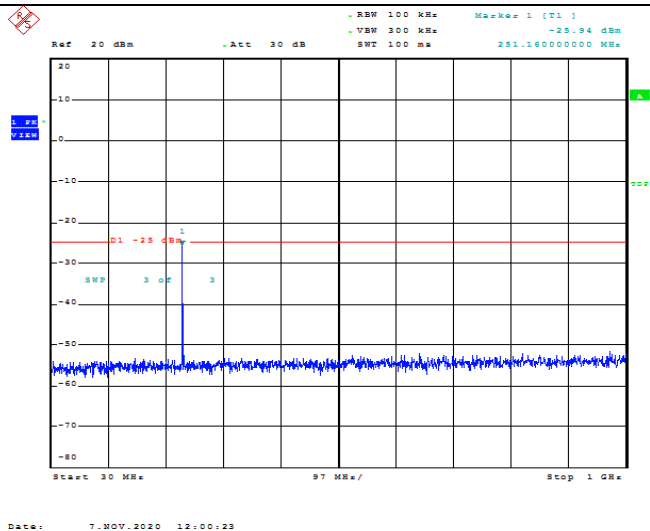

Band7-5MHz-QPSK-21425-1RB#0-Range2:1000~3000MHz

Band7-5MHz-QPSK-21425-1RB#0-Range3:3000~26500MHz

Band7-5MHz-16QAM-20775-1RB#0-Range1:30~1000MHz