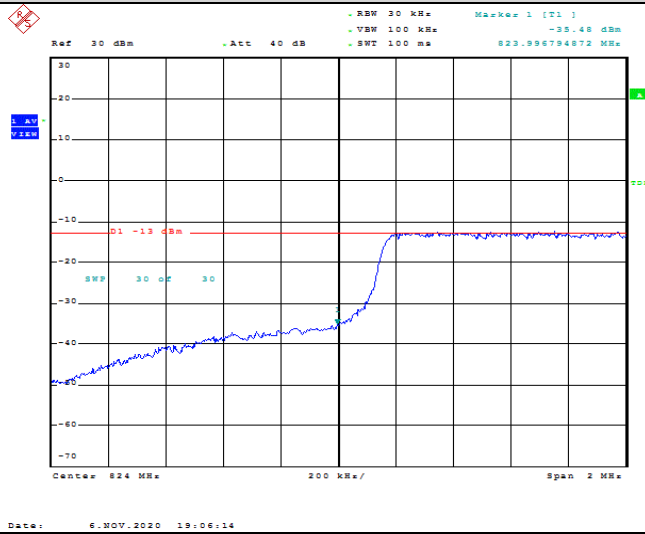

Band5-1.4MHz-16QAM-20643-1RB#0