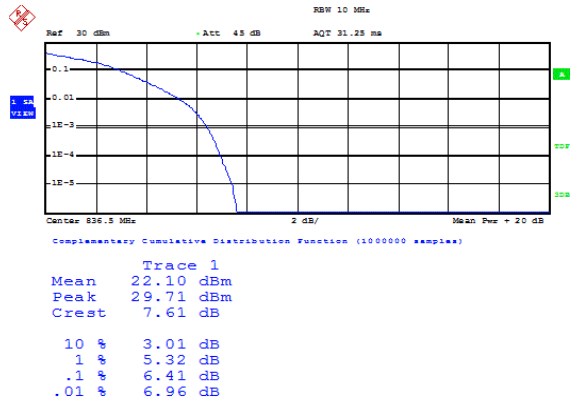

Band5-5MHz-16QAM-20525-25RB#0

Date: 11.NOV.2020 17:41:49