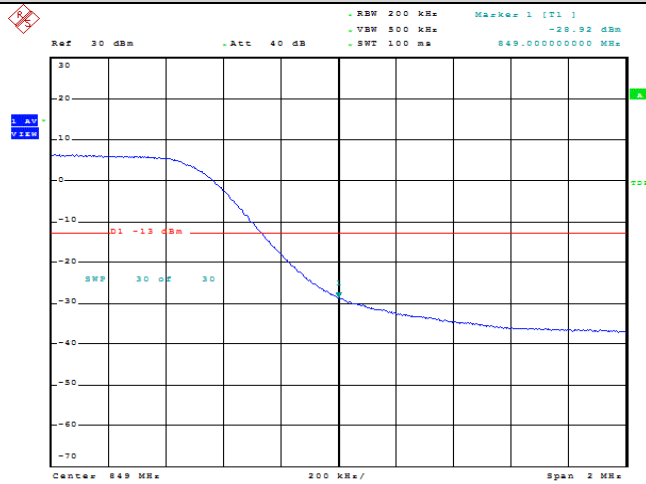

**Band5-10MHz-QPSK-20450-50RB#0**

Date: 7.NOV.2020 09:32:52

**Band5-10MHz-QPSK-20600-1RB#0**

Date: 7.NOV.2020 09:33:19

Band5-10MHz-QPSK-20600-1RB#49

Date: 7.NOV.2020 09:33:40

Band5-10MHz-QPSK-20600-50RB#0

Date: 7.NOV.2020 09:34:02