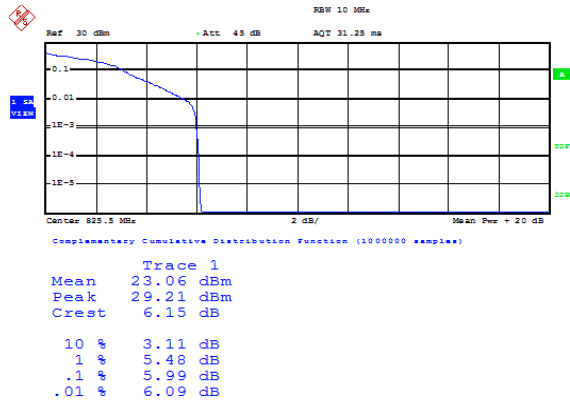

Band5-3MHz-16QAM-20415-1RB#0

Date: 11.NOV.2020 17:34:32