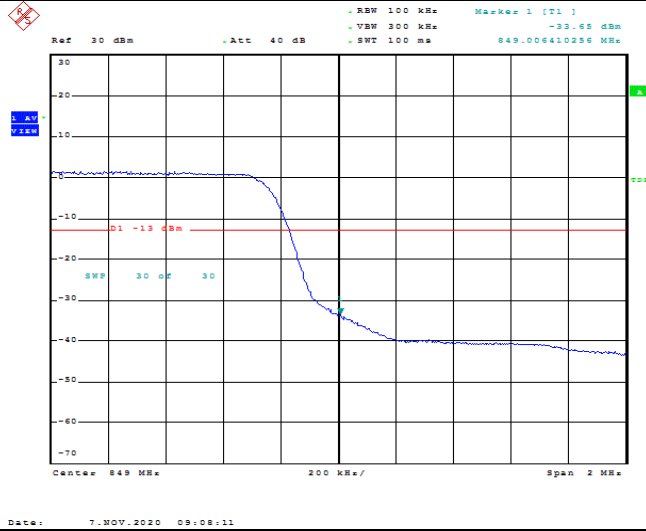

**Band5-5MHz-16QAM-20625-1RB#0**

**Band5-5MHz-16QAM-20625-1RB#24**

**Band5-5MHz-16QAM-20625-25RB#0**

**Band5-10MHz-QPSK-20450-1RB#0**

Date: 7.NOV.2020 09:32:09

**Band5-10MHz-QPSK-20450-1RB#49**

Date: 7.NOV.2020 09:32:30