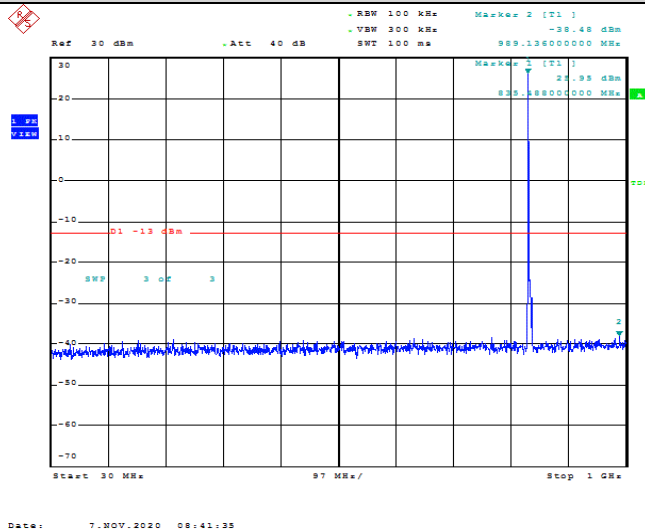

Band5-3MHz-QPSK-20635-1RB#0-Range2:1000~10000MHz

Band5-3MHz-16QAM-20415-1RB#0-Range1:30~1000MHz

Band5-3MHz-16QAM-20415-1RB#0-Range2:1000~10000MHz

Band5-3MHz-16QAM-20525-1RB#0-Range1:30~1000MHz

Band5-3MHz-16QAM-20525-1RB#0-Range2:1000~10000MHz