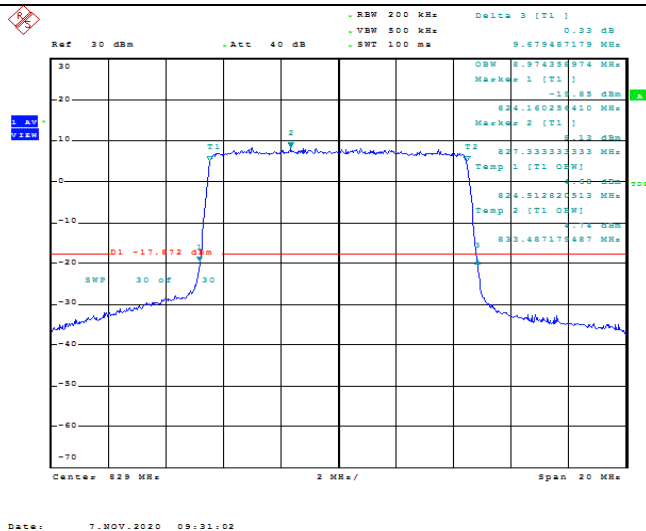

Band5-10MHz-QPSK-20450-50RB#0-8.974

**Band5-10MHz-QPSK-20525-50RB#0-8.942**

**Band5-10MHz-QPSK-20600-50RB#0-8.974**

**Band5-10MHz-16QAM-20450-50RB#0-8.974**