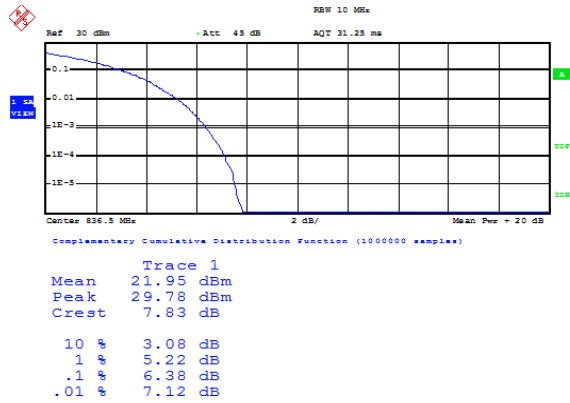

Band5-10MHz-16QAM-20525-50RB#0

Date: 11.NOV.2020 17:45:19