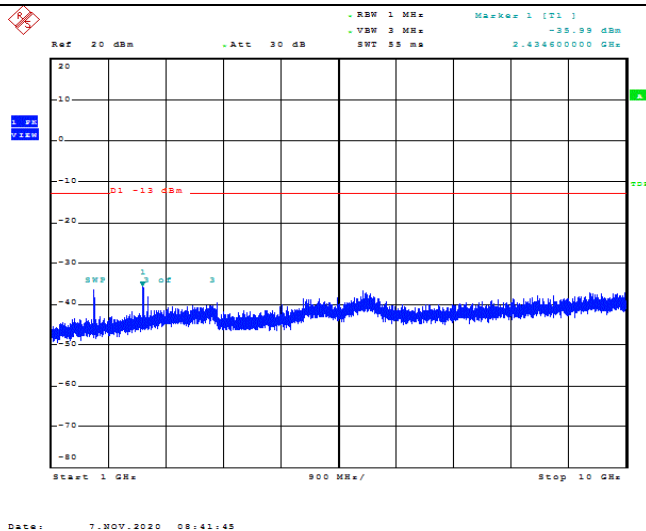

Band5-3MHz-QPSK-20635-1RB#0-Range2:1000~10000MHz

Band5-3MHz-16QAM-20415-1RB#0-Range1:30~1000MHz

Band5-3MHz-16QAM-20415-1RB#0-Range2:1000~10000MHz

Band5-3MHz-16QAM-20525-1RB#0-Range1:30~1000MHz

Band5-3MHz-16QAM-20525-1RB#0-Range2:1000~10000MHz