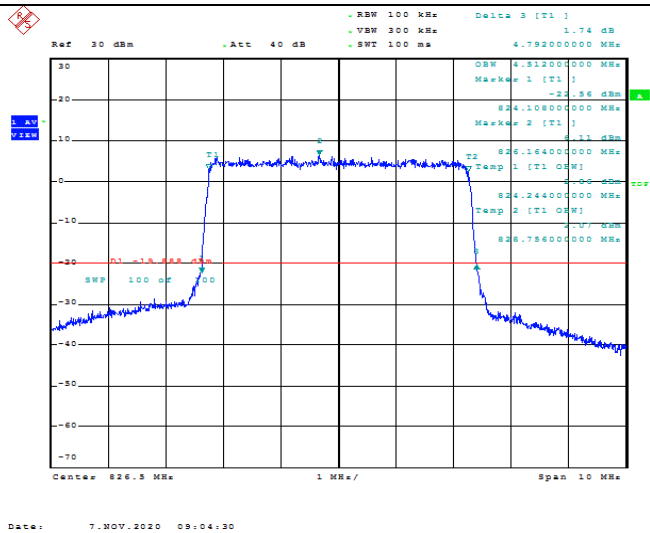

**Band5-5MHz-QPSK-20425-25RB#0-4.503**

Band5-5MHz-QPSK-20525-25RB#0-4.504

Band5-5MHz-QPSK-20625-25RB#0-4.504

Band5-5MHz-16QAM-20425-25RB#0-4.512

Band5-5MHz-16QAM-20525-25RB#0-4.504

Band5-5MHz-16QAM-20625-25RB#0-4.512