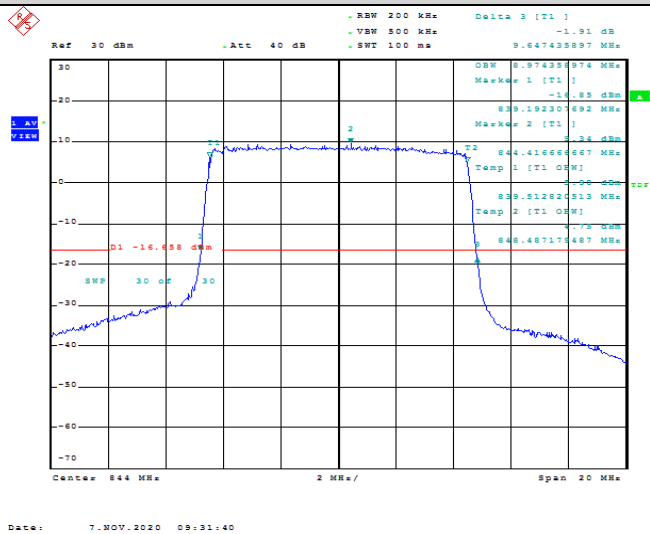

Band5-10MHz-16QAM-20450-50RB#0-8.974