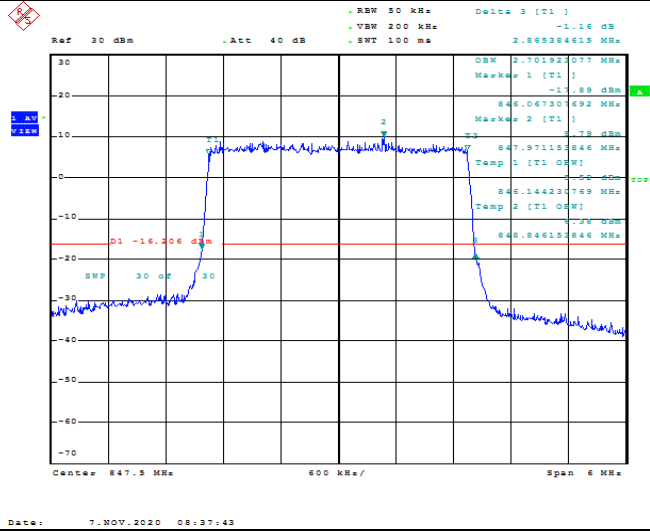

### Band5-3MHz-QPSK-20415-15RB#0-2.702

Band5-3MHz-QPSK-20525-15RB#0-2.702

Band5-3MHz-QPSK-20635-15RB#0-2.702

Band5-3MHz-16QAM-20415-15RB#0-2.692

**Band5-3MHz-16QAM-20525-15RB#0-2.692**

**Band5-3MHz-16QAM-20635-15RB#0-2.702**