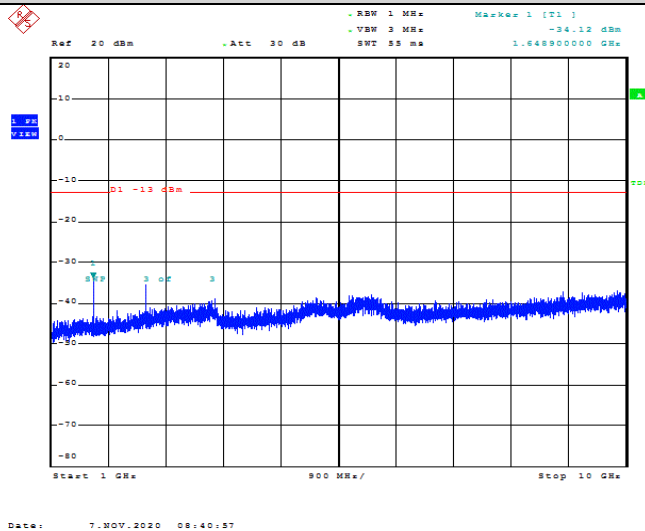

Band5-3MHz-16QAM-20415-1RB#0-Range2:1000~10000MHz