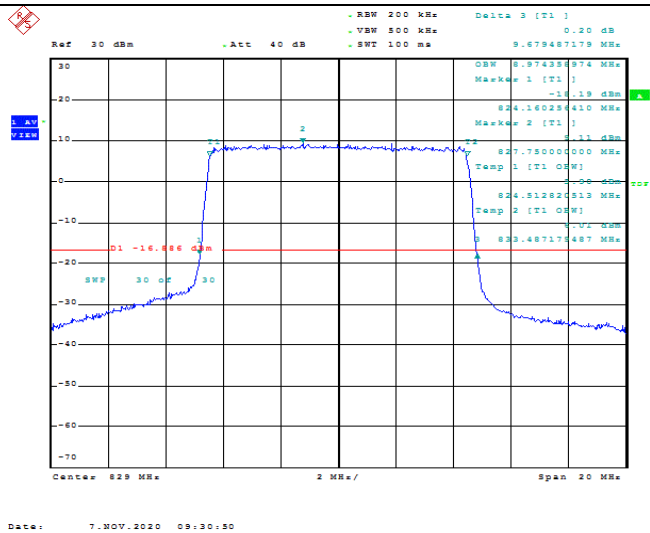

Band5-10MHz-QPSK-20525-50RB#0-8.942

Band5-10MHz-QPSK-20600-50RB#0-8.974

Band5-10MHz-16QAM-20450-50RB#0-8.974