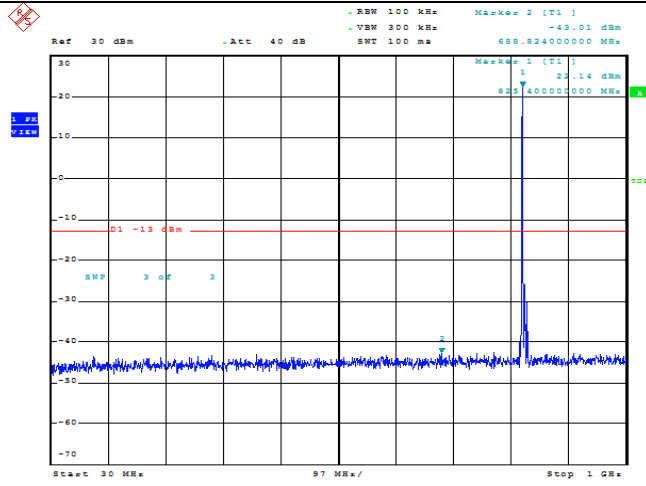

Date: 7.NOV.2020 09:08:25