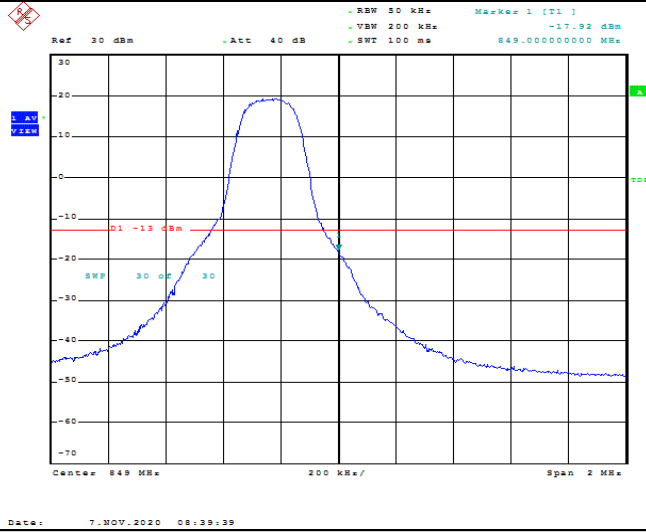

Band5-3MHz-QPSK-20635-15RB#0