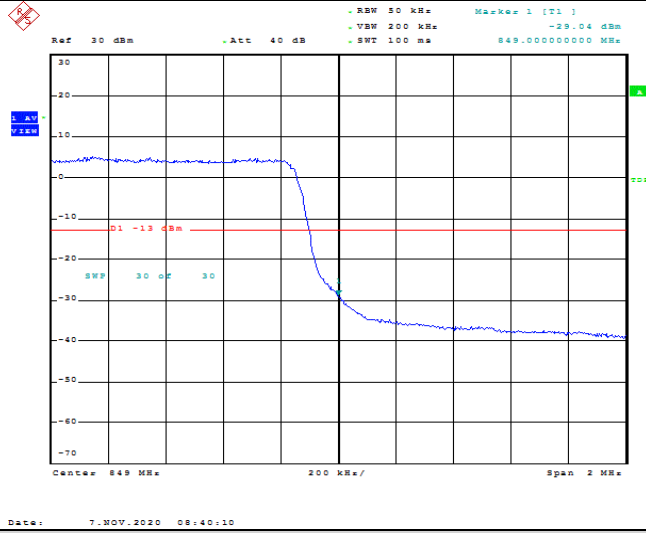

**Band5-3MHz-16QAM-20415-1RB#14**

**Band5-3MHz-16QAM-20415-15RB#0**

**Band5-3MHz-16QAM-20635-1RB#0**

**Band5-3MHz-16QAM-20635-1RB#14**

**Band5-3MHz-16QAM-20635-15RB#0**

**Band5-5MHz-QPSK-20425-1RB#0**

**Band5-5MHz-QPSK-20425-1RB#24**