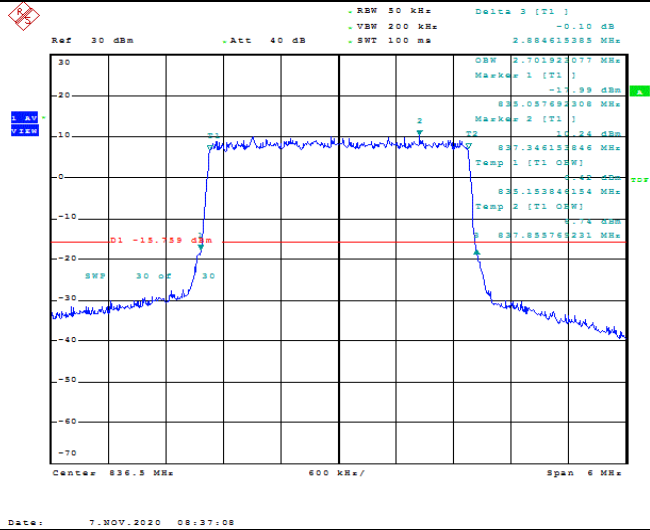

Band5-3MHz-QPSK-20635-15RB#0-2.702