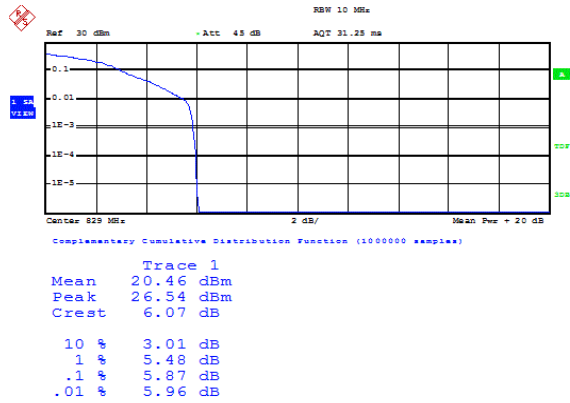

Band5-10MHz-16QAM-20450-1RB#0

Date: 11.NOV.2020 17:44:23