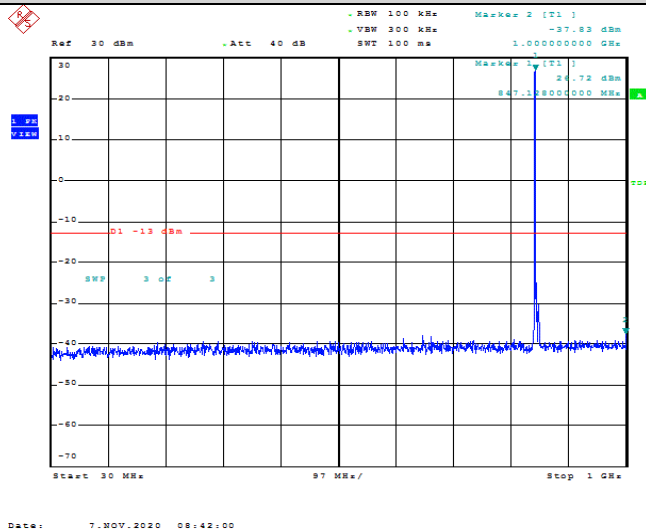

Band5-3MHz-QPSK-20415-1RB#0-Range1:30~1000MHz

Band5-3MHz-QPSK-20415-1RB#0-Range2:1000~10000MHz

Band5-3MHz-QPSK-20525-1RB#0-Range1:30~1000MHz

Band5-3MHz-QPSK-20525-1RB#0-Range2:1000~10000MHz

Band5-3MHz-QPSK-20635-1RB#0-Range1:30~1000MHz