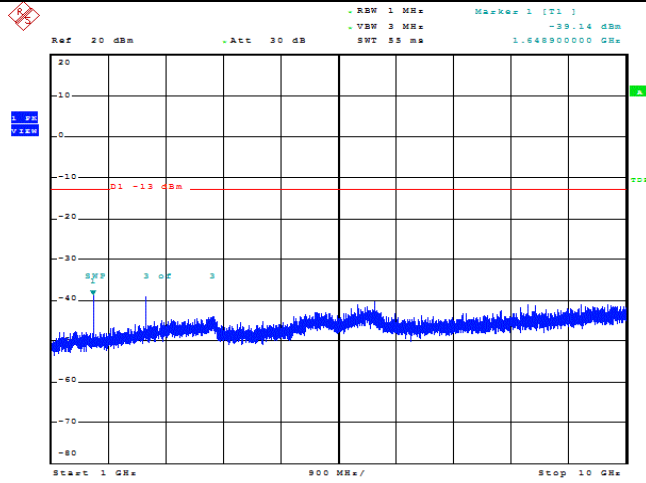

Band5-3MHz-16QAM-20635-1RB#0-Range1:30~1000MHz

Band5-3MHz-16QAM-20635-1RB#0-Range2:1000~10000MHz

Band5-5MHz-QPSK-20425-1RB#0-Range1:30~1000MHz

Date: 7.NOV.2020 09:08:25

Band5-5MHz-QPSK-20425-1RB#0-Range2:1000~10000MHz