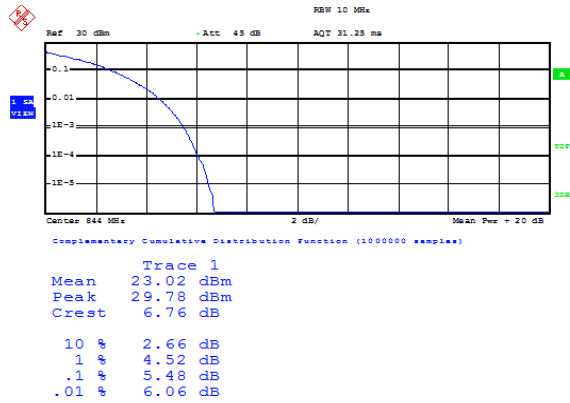

Date: 11.NOV.2020 17:45:48