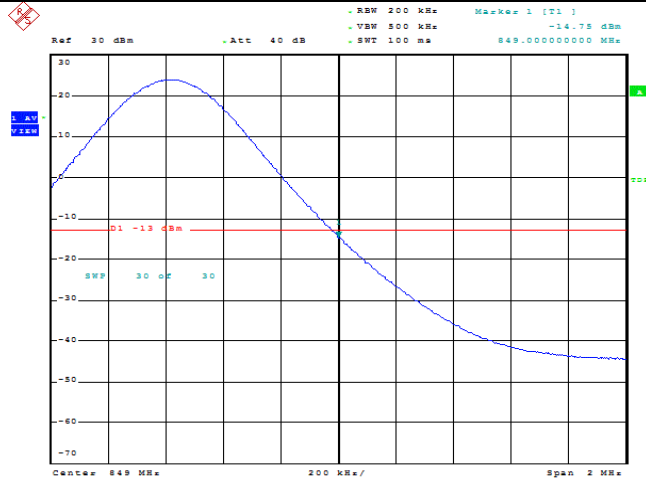

**Band5-10MHz-QPSK-20450-50RB#0**

Date: 7.NOV.2020 09:32:52

**Band5-10MHz-QPSK-20600-1RB#0**

Date: 7.NOV.2020 09:33:19

Band5-10MHz-QPSK-20600-1RB#49

Date: 7.NOV.2020 09:33:40

Band5-10MHz-QPSK-20600-50RB#0

Date: 7.NOV.2020 09:34:02