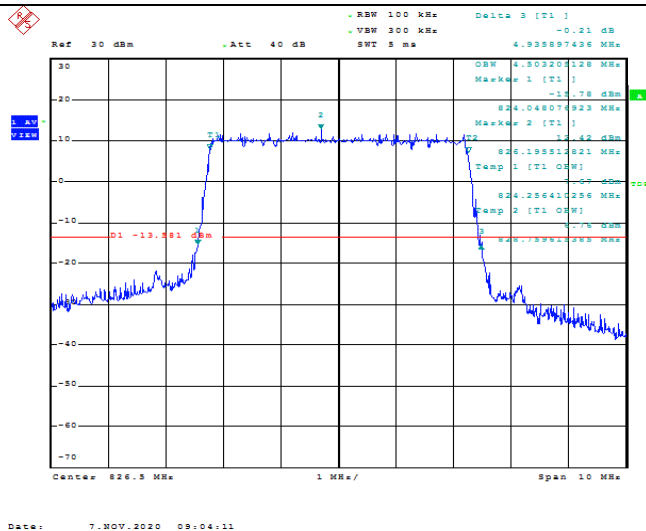

Band5-5MHz-QPSK-20525-25RB#0-4.504