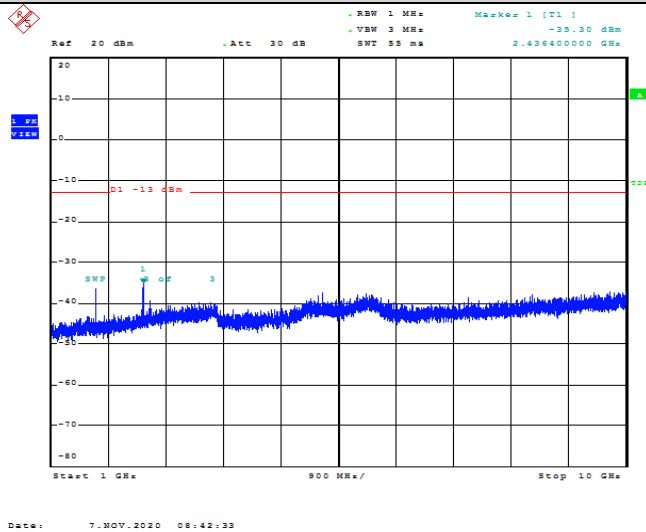

Band5-3MHz-16QAM-20635-1RB#0-Range2:1000~10000MHz

Band5-5MHz-QPSK-20425-1RB#0-Range1:30~1000MHz