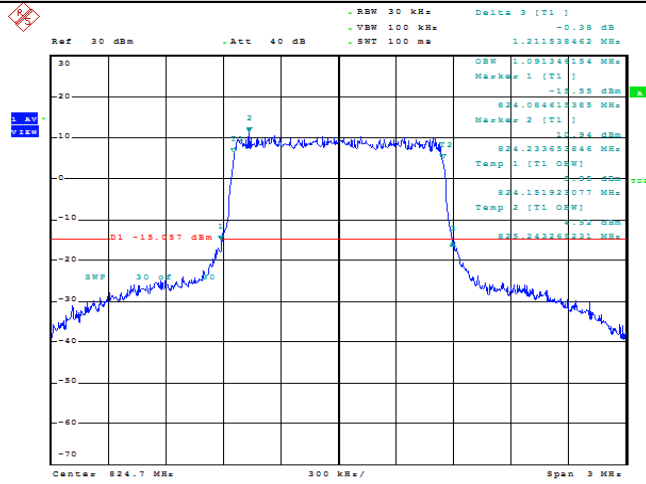

Band5-1.4MHz-16QAM-20407-6RB#0-1.091

Date: 6.NOV.2020 17:30:22