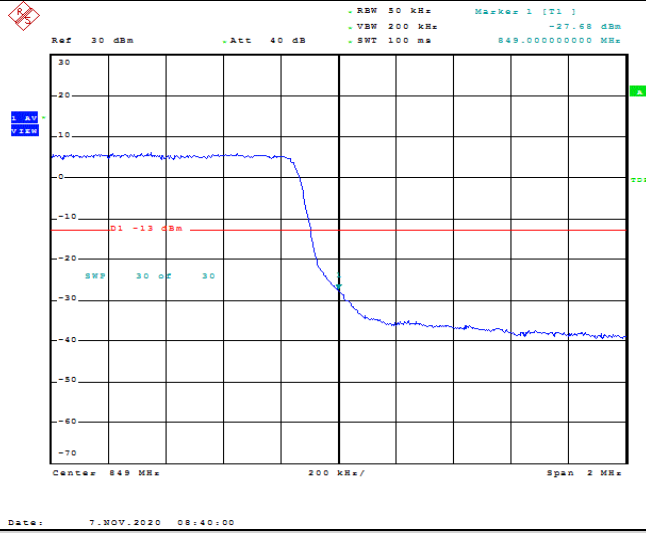

Band5-3MHz-16QAM-20415-1RB#0