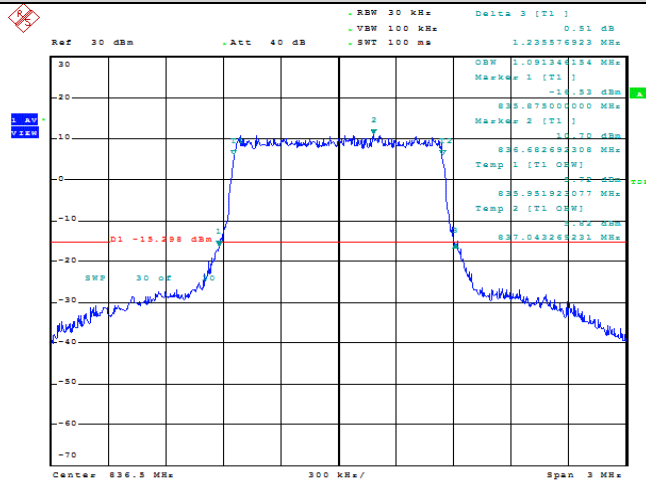

Band5-1.4MHz-16QAM-20525-6RB#0-1.091

Date: 6.NOV.2020 18:05:11