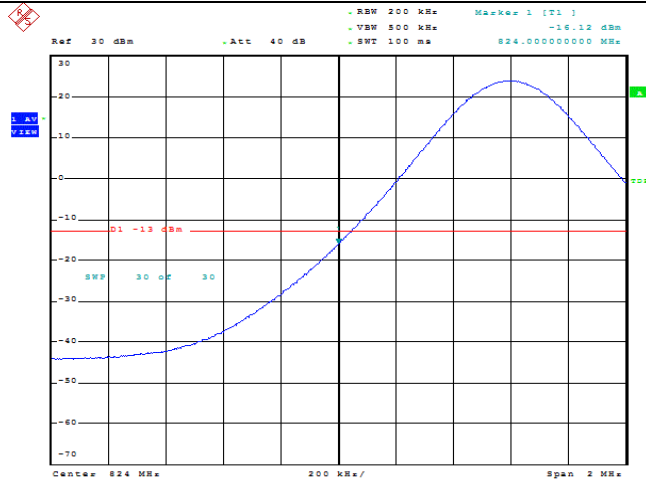

**Band5-5MHz-16QAM-20625-1RB#0**

**Band5-5MHz-16QAM-20625-1RB#24**

**Band5-5MHz-16QAM-20625-25RB#0**

**Band5-10MHz-QPSK-20450-1RB#0**

Date: 7.NOV.2020 09:32:09

**Band5-10MHz-QPSK-20450-1RB#49**

Date: 7.NOV.2020 09:32:30