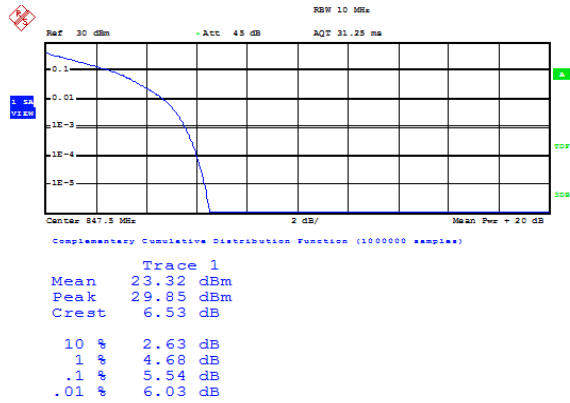

Date: 11.NOV.2020 17:35:56