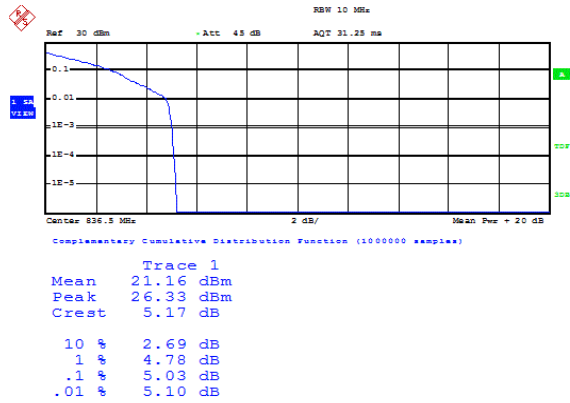

Date: 11.NOV.2020 17:44:52