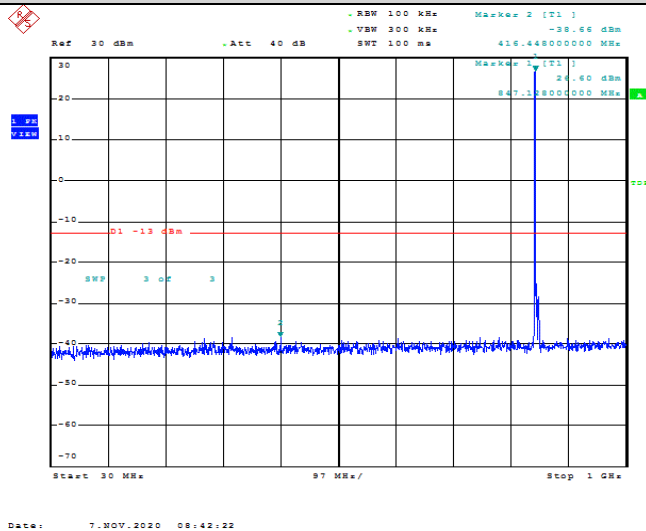

Band5-3MHz-16QAM-20635-1RB#0-Range1:30~1000MHz