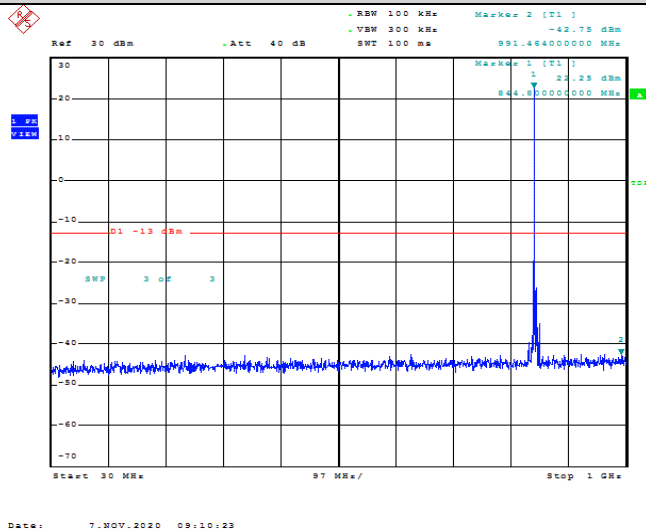

Band5-5MHz-16QAM-20425-1RB#0-Range1:30~1000MHz

Band5-5MHz-16QAM-20425-1RB#0-Range2:1000~10000MHz

Band5-5MHz-16QAM-20525-1RB#0-Range1:30~1000MHz

Band5-5MHz-16QAM-20525-1RB#0-Range2:1000~10000MHz

Band5-5MHz-16QAM-20625-1RB#0-Range1:30~1000MHz