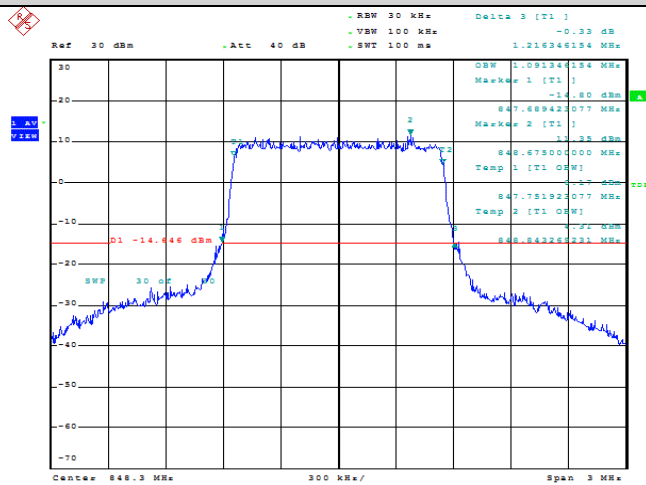

Band5-1.4MHz-16QAM-20643-6RB#0-1.091

Date: 6.NOV.2020 18:05:36

Band5-3MHz-QPSK-20415-15RB#0-2.702