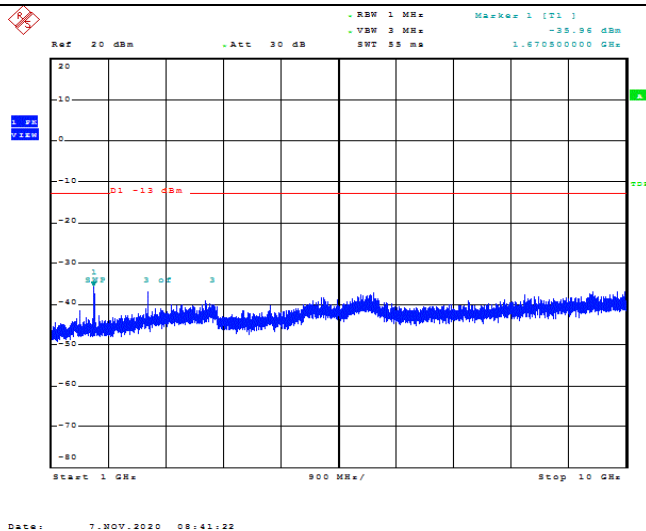

Band5-3MHz-QPSK-20415-1RB#0-Range1:30~1000MHz

Band5-3MHz-QPSK-20415-1RB#0-Range2:1000~10000MHz

Band5-3MHz-QPSK-20525-1RB#0-Range1:30~1000MHz

Band5-3MHz-QPSK-20525-1RB#0-Range2:1000~10000MHz

Band5-3MHz-QPSK-20635-1RB#0-Range1:30~1000MHz