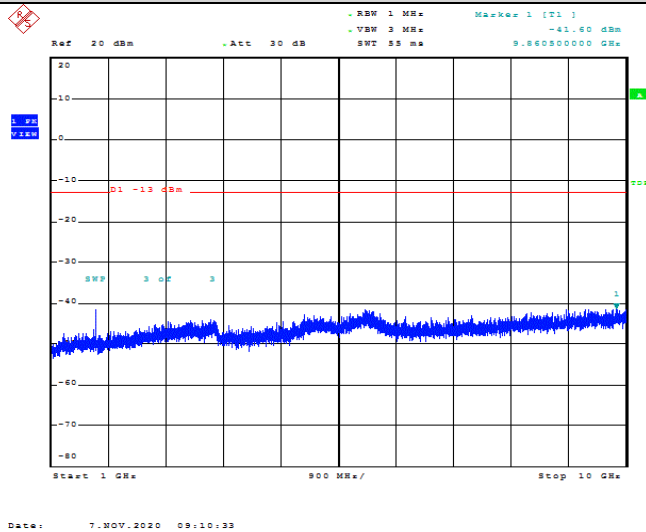

Band5-5MHz-16QAM-20625-1RB#0-Range2:1000~10000MHz