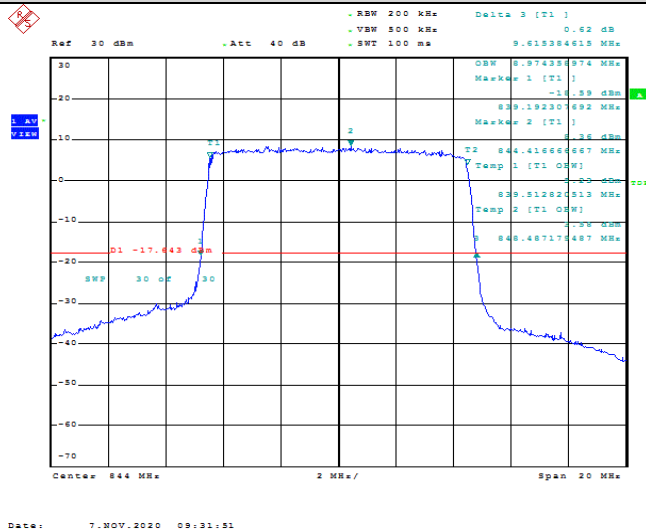

Band5-10MHz-16QAM-20600-50RB#0-8.974