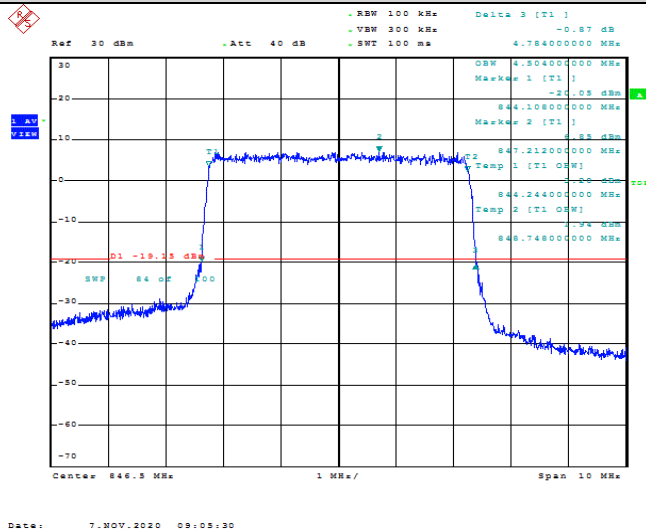

Band5-5MHz-16QAM-20425-25RB#0-4.512