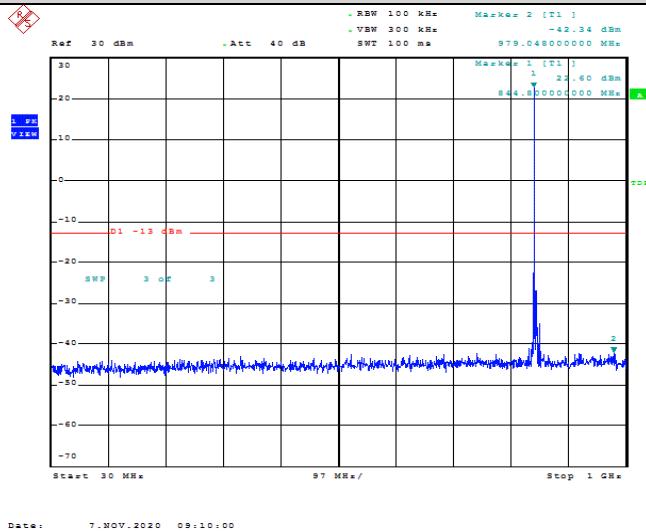

Date: 7.NOV.2020 09:08:35

Band5-5MHz-QPSK-20525-1RB#0-Range1:30~1000MHz

Date: 7.NOV.2020 09:09:13

Band5-5MHz-QPSK-20525-1RB#0-Range2:1000~10000MHz

Band5-5MHz-QPSK-20625-1RB#0-Range1:30~1000MHz

Band5-5MHz-QPSK-20625-1RB#0-Range2:1000~10000MHz