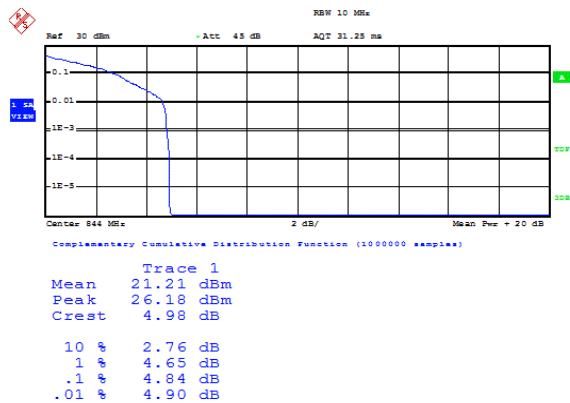

Band5-10MHz-QPSK-20600-1RB#0

Date: 11.NOV.2020 17:45:30

Band5-10MHz-QPSK-20600-50RB#0