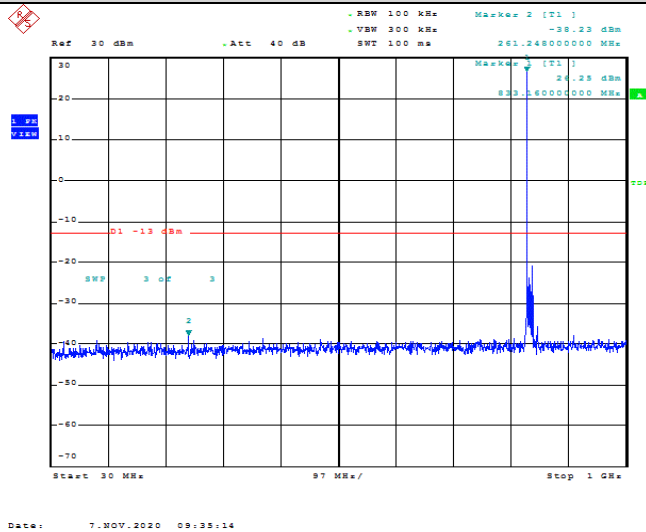

Band5-5MHz-16QAM-20625-1RB#0-Range2:1000~10000MHz

Band5-10MHz-QPSK-20450-1RB#0-Range1:30~1000MHz

Band5-10MHz-QPSK-20450-1RB#0-Range2:1000~10000MHz

Band5-10MHz-QPSK-20525-1RB#0-Range1:30~1000MHz

Band5-10MHz-QPSK-20525-1RB#0-Range2:1000~10000MHz