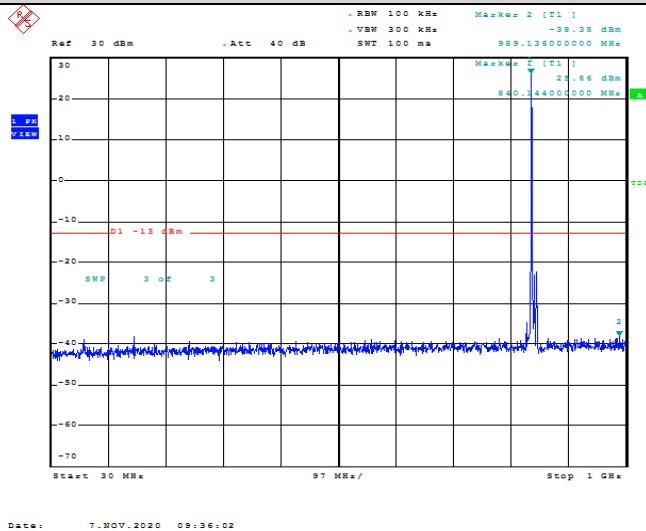

Band5-10MHz-QPSK-20600-1RB#0-Range1:30~1000MHz