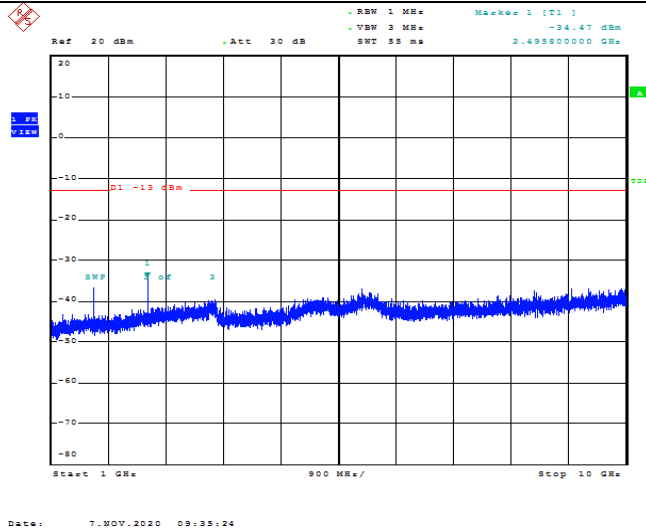

Band5-5MHz-16QAM-20625-1RB#0-Range2:1000~10000MHz

Band5-10MHz-QPSK-20450-1RB#0-Range1:30~1000MHz

Band5-10MHz-QPSK-20450-1RB#0-Range2:1000~10000MHz

Band5-10MHz-QPSK-20525-1RB#0-Range1:30~1000MHz

Band5-10MHz-QPSK-20525-1RB#0-Range2:1000~10000MHz