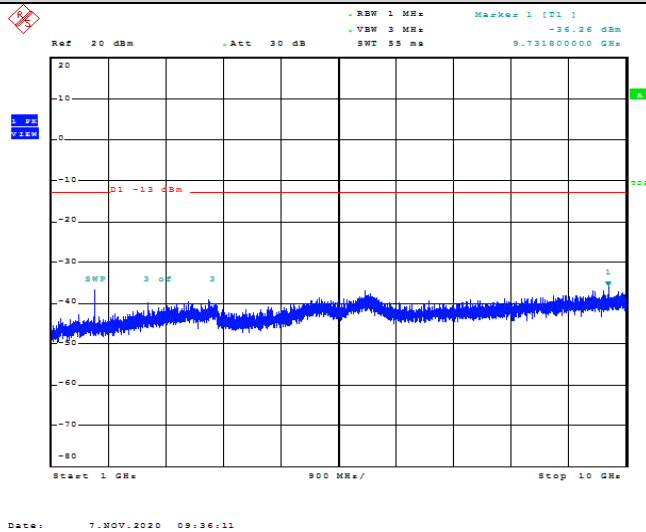

Band5-10MHz-QPSK-20600-1RB#0-Range2:1000~10000MHz