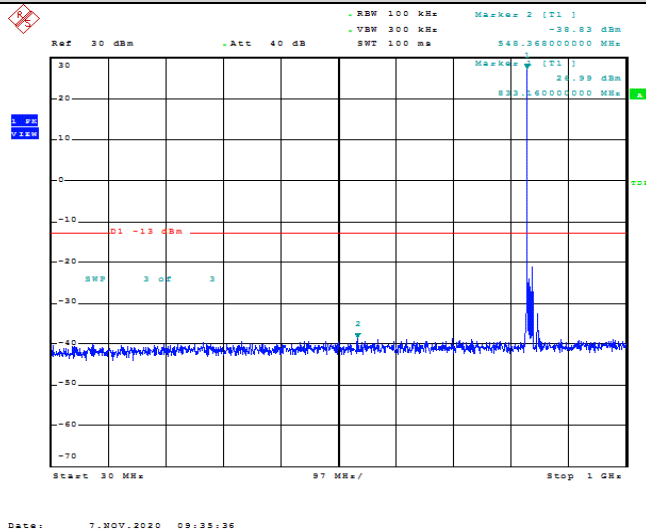

Band5-10MHz-QPSK-20600-1RB#0-Range1:30~1000MHz

Band5-10MHz-QPSK-20600-1RB#0-Range2:1000~10000MHz

Band5-10MHz-16QAM-20450-1RB#0-Range1:30~1000MHz

Band5-10MHz-16QAM-20450-1RB#0-Range2:1000~10000MHz

Band5-10MHz-16QAM-20525-1RB#0-Range1:30~1000MHz