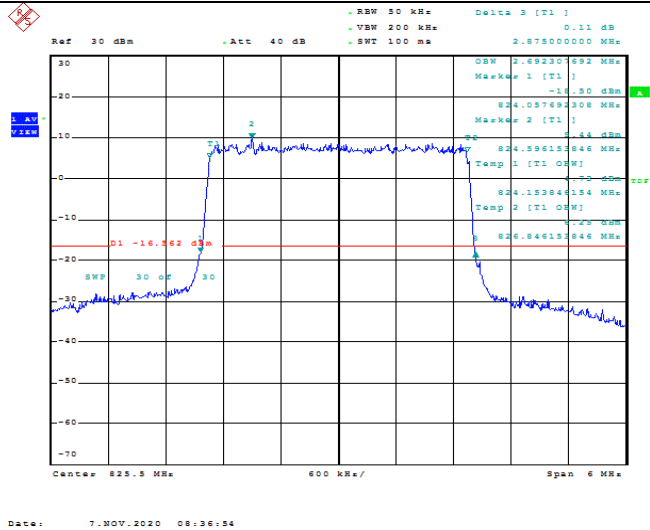

### Band5-3MHz-QPSK-20415-15RB#0-2.702

Band5-3MHz-QPSK-20525-15RB#0-2.702

Band5-3MHz-QPSK-20635-15RB#0-2.702

Band5-3MHz-16QAM-20415-15RB#0-2.692

**Band5-3MHz-16QAM-20525-15RB#0-2.692**

**Band5-3MHz-16QAM-20635-15RB#0-2.702**