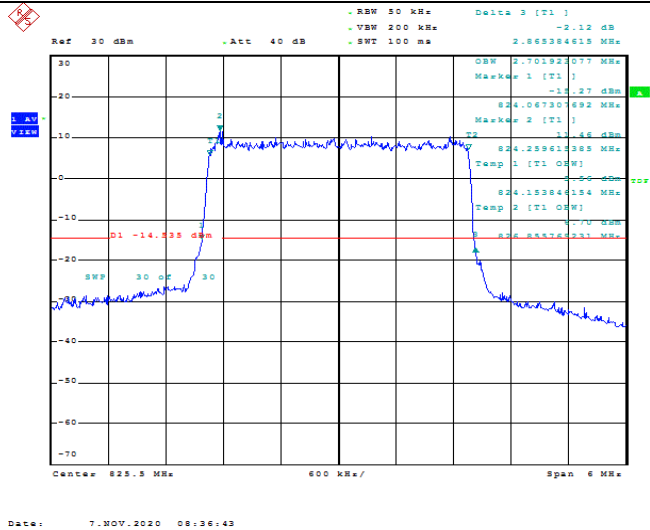

Band5-3MHz-QPSK-20525-15RB#0-2.702