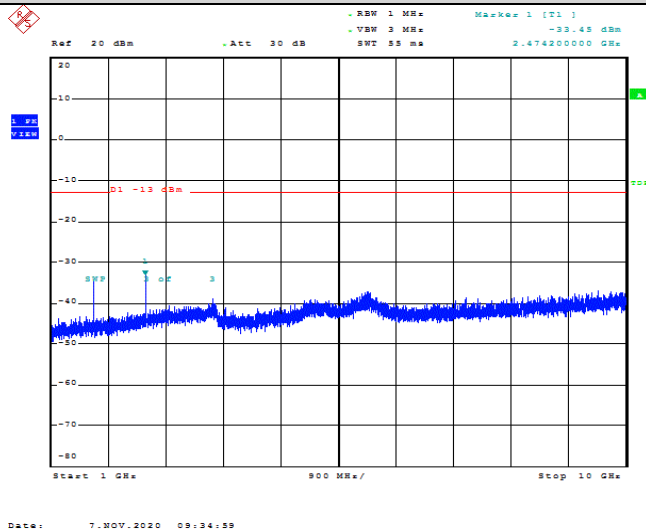

Band5-10MHz-QPSK-20600-1RB#0-Range1:30~1000MHz

Band5-10MHz-QPSK-20600-1RB#0-Range2:1000~10000MHz

Band5-10MHz-16QAM-20450-1RB#0-Range1:30~1000MHz

Band5-10MHz-16QAM-20450-1RB#0-Range2:1000~10000MHz

Band5-10MHz-16QAM-20525-1RB#0-Range1:30~1000MHz