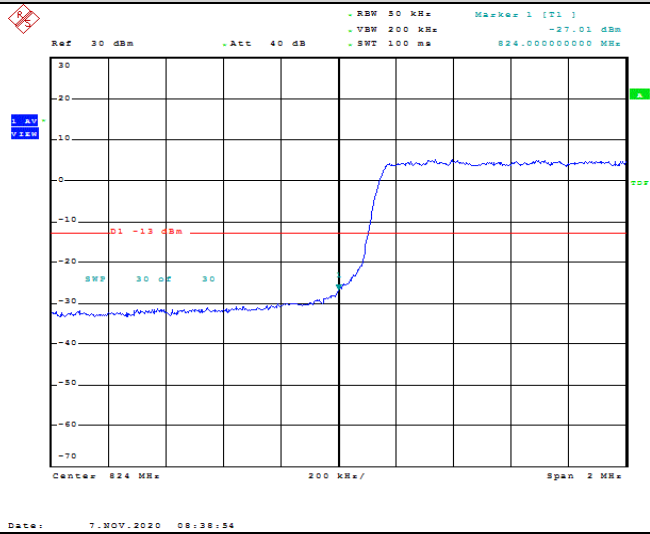

Band5-3MHz-16QAM-20635-1RB#0