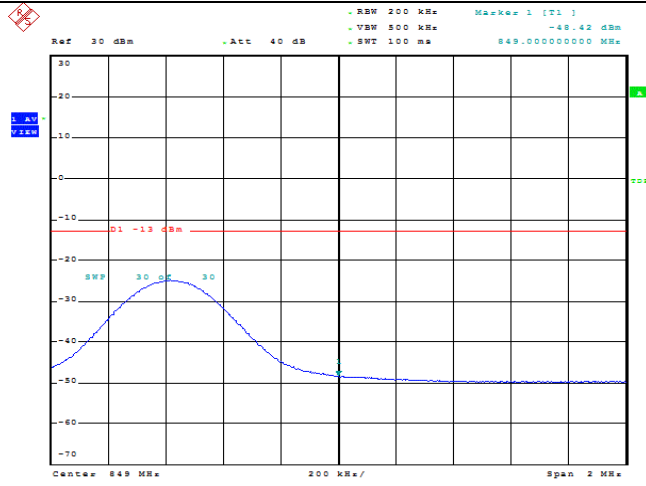

Date: 7.NOV.2020 09:33:19