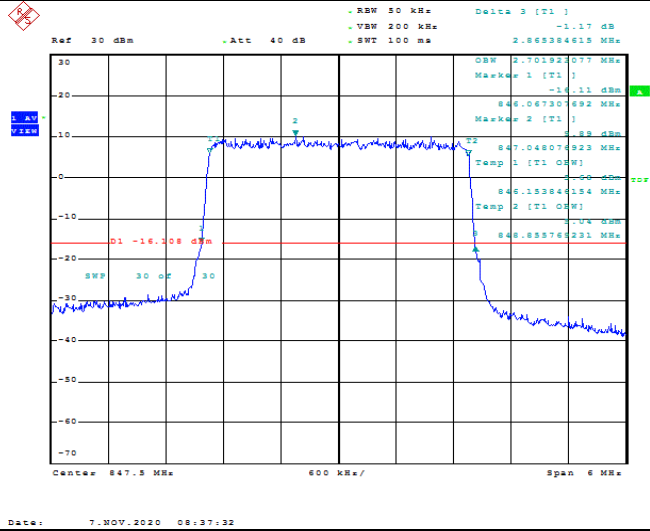

Band5-3MHz-16QAM-20415-15RB#0-2.692