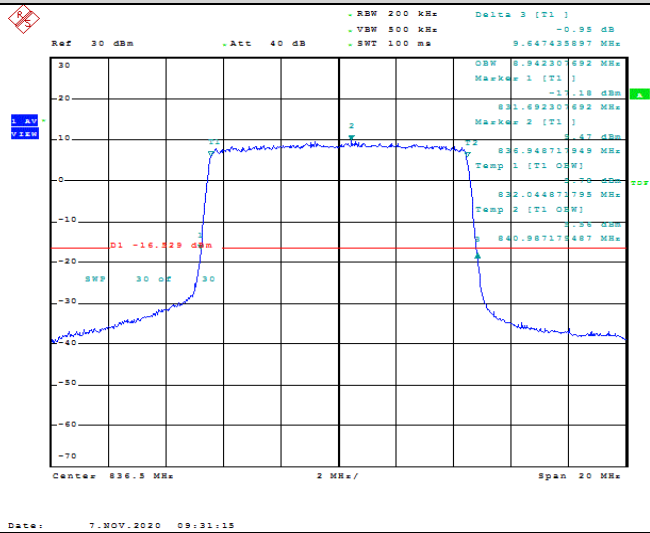

Band5-10MHz-QPSK-20525-50RB#0-8.942

Band5-10MHz-QPSK-20600-50RB#0-8.974