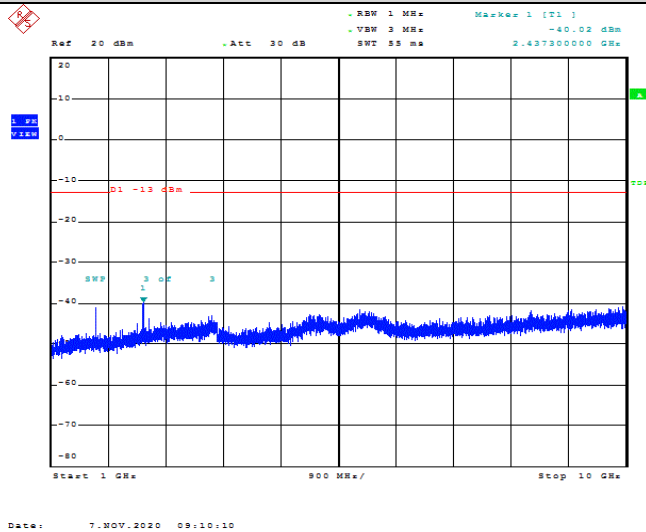

Date: 7.NOV.2020 09:08:35

Band5-5MHz-QPSK-20525-1RB#0-Range1:30~1000MHz

Date: 7.NOV.2020 09:09:13

Band5-5MHz-QPSK-20525-1RB#0-Range2:1000~10000MHz

Band5-5MHz-QPSK-20625-1RB#0-Range1:30~1000MHz

Band5-5MHz-QPSK-20625-1RB#0-Range2:1000~10000MHz