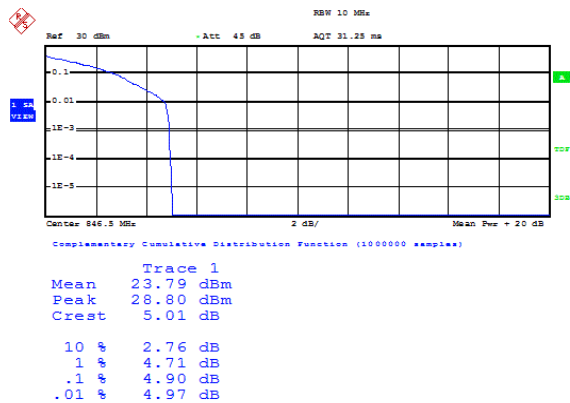

Band5-5MHz-QPSK-20625-1RB#0

Date: 11.NOV.2020 17:42:00

Band5-5MHz-QPSK-20625-25RB#0