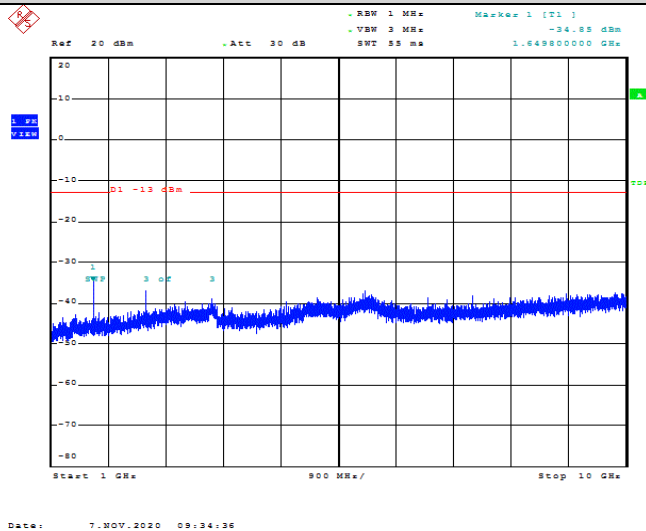

Band5-10MHz-QPSK-20450-1RB#0-Range2:1000~10000MHz