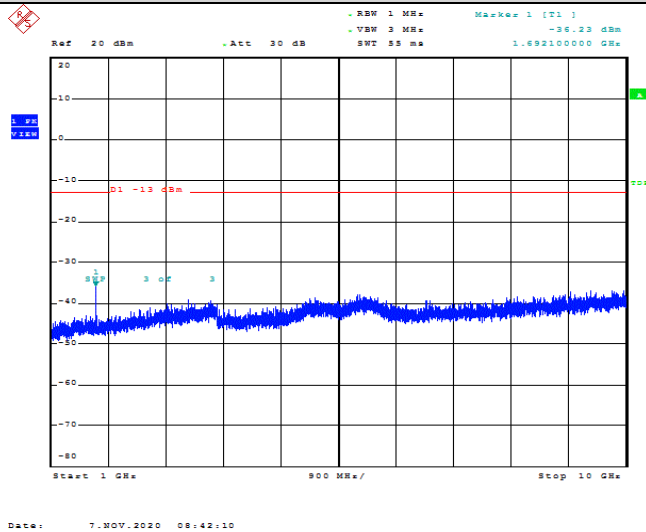

Band5-3MHz-QPSK-20635-1RB#0-Range2:1000~10000MHz