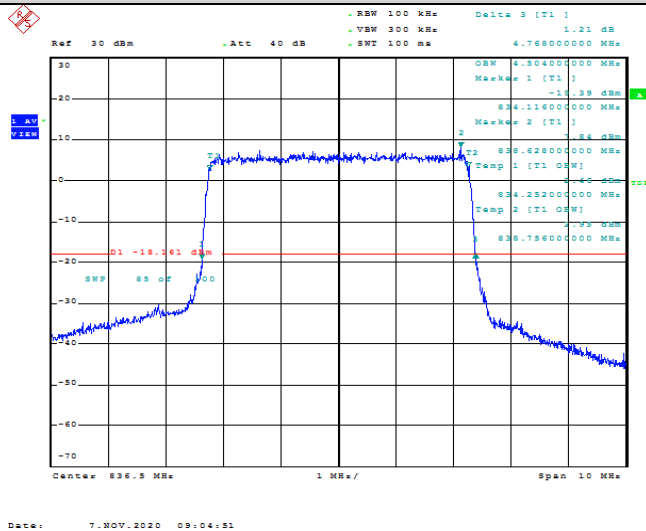

Band5-5MHz-QPSK-20625-25RB#0-4.504