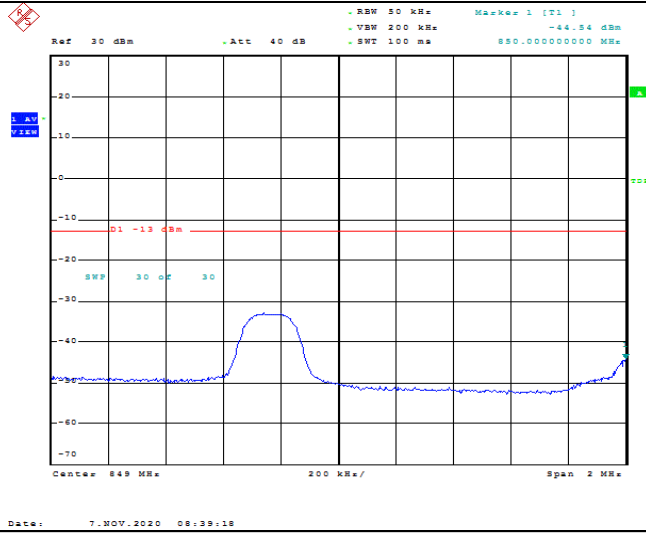

Band5-3MHz-QPSK-20635-1RB#14