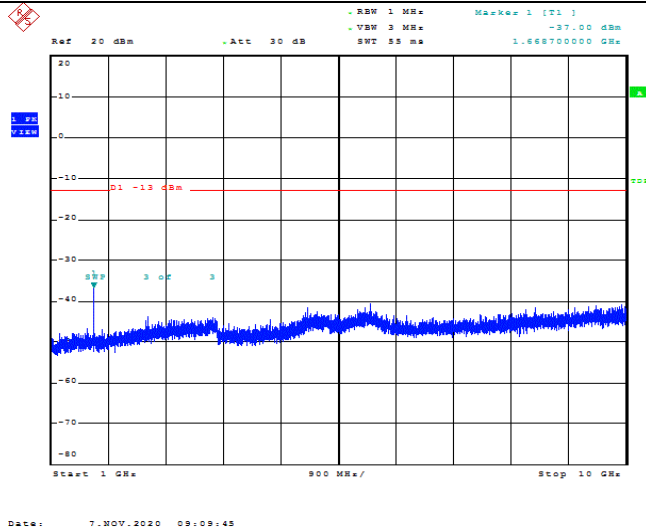

Band5-5MHz-16QAM-20425-1RB#0-Range1:30~1000MHz

Band5-5MHz-16QAM-20425-1RB#0-Range2:1000~10000MHz

Band5-5MHz-16QAM-20525-1RB#0-Range1:30~1000MHz

Band5-5MHz-16QAM-20525-1RB#0-Range2:1000~10000MHz

Band5-5MHz-16QAM-20625-1RB#0-Range1:30~1000MHz