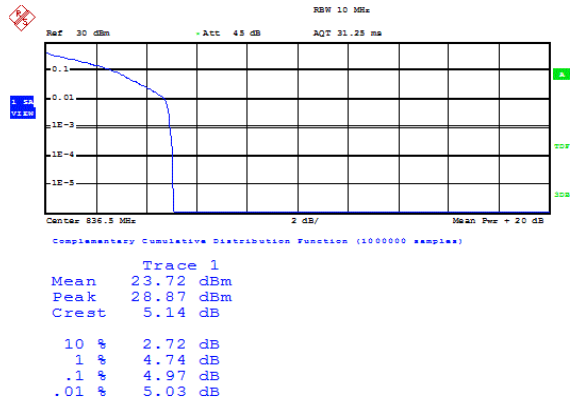

Date: 11.NOV.2020 17:41:22