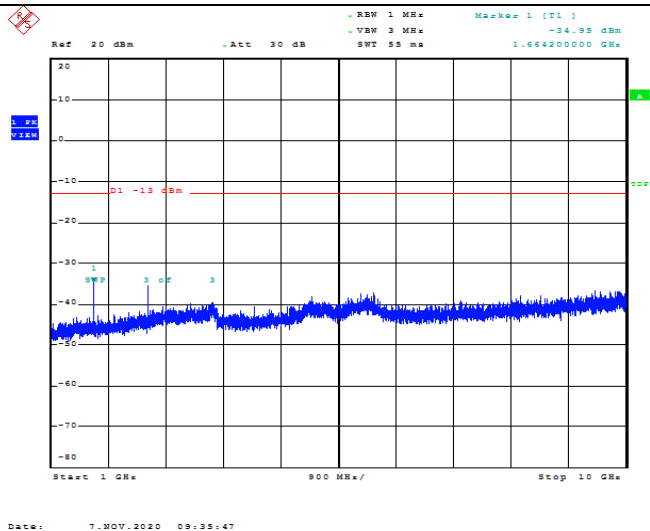

Band5-10MHz-16QAM-20525-1RB#0-Range2:1000~10000MHz