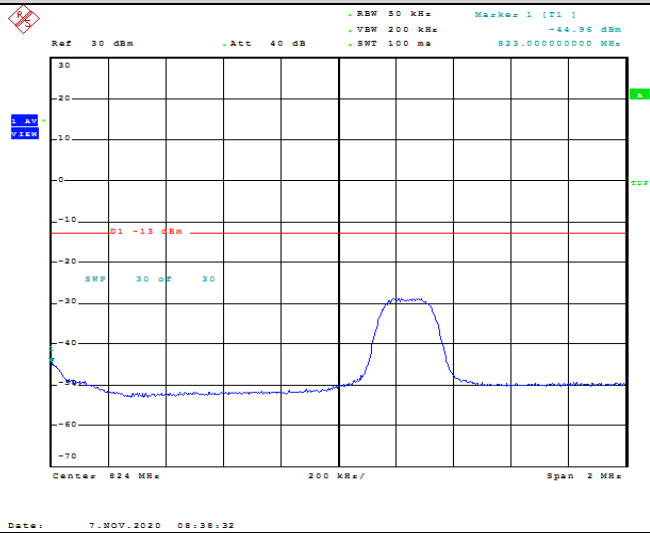

Band5-3MHz-16QAM-20415-15RB#0