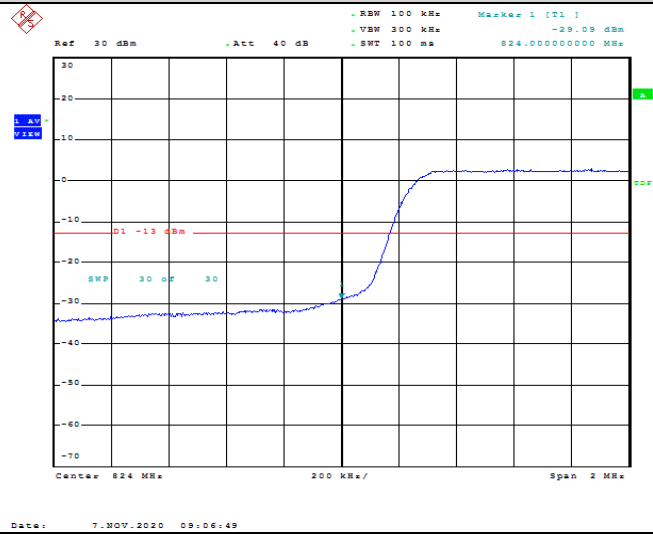

Band5-5MHz-QPSK-20625-1RB#0