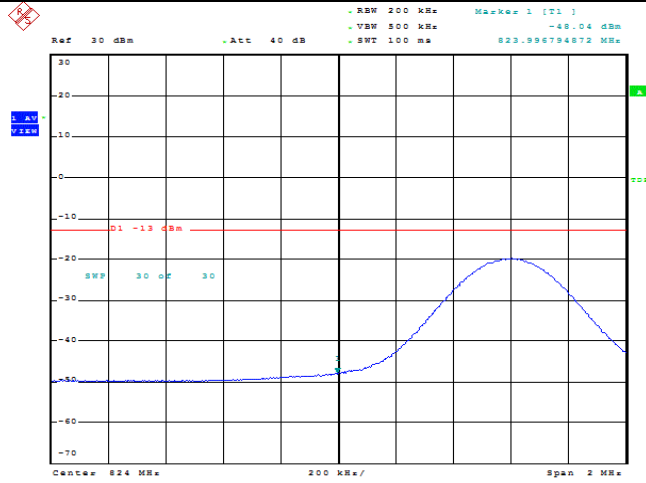

Band5-10MHz-16QAM-20450-1RB#49

Date: 7.NOV.2020 09:32:41