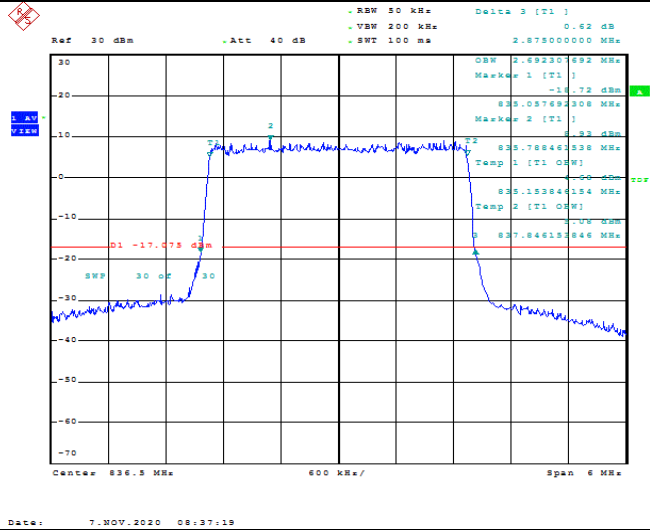

### Band5-3MHz-QPSK-20415-15RB#0-2.702

Band5-3MHz-QPSK-20525-15RB#0-2.702

Band5-3MHz-QPSK-20635-15RB#0-2.702

Band5-3MHz-16QAM-20415-15RB#0-2.692

**Band5-3MHz-16QAM-20525-15RB#0-2.692**

**Band5-3MHz-16QAM-20635-15RB#0-2.702**