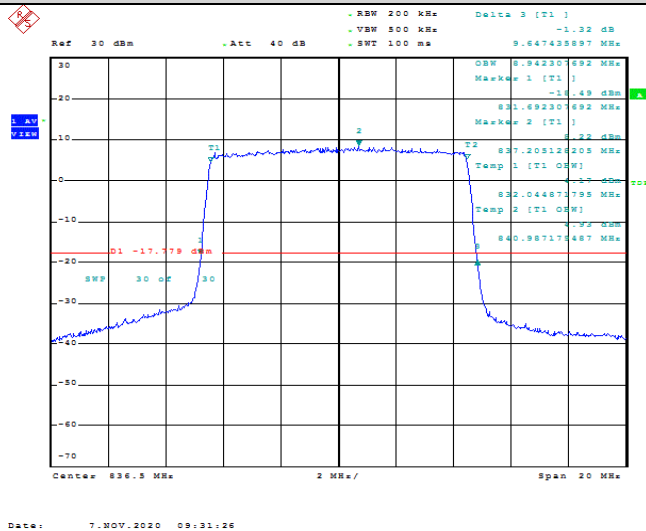

Band5-10MHz-16QAM-20525-50RB#0-8.942