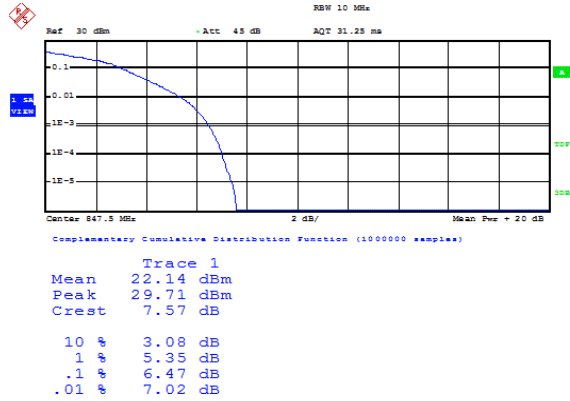

Date: 11.NOV.2020 17:36:04