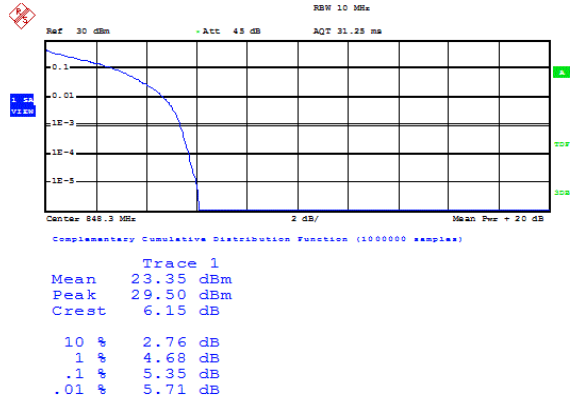

Date: 11.NOV.2020 17:31:01