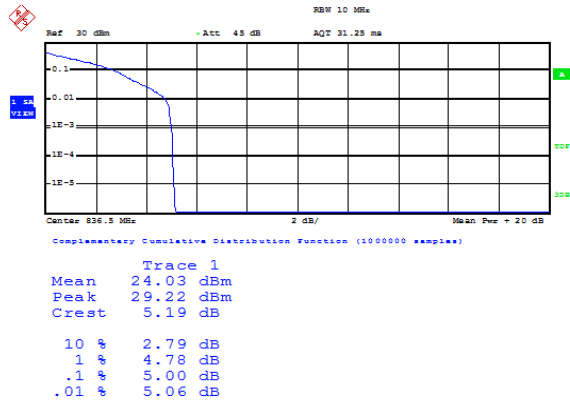

Date: 11.NOV.2020 17:35:01