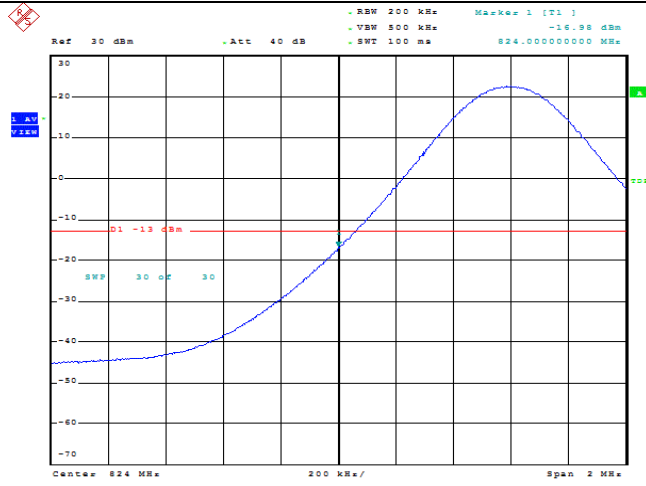

Date: 7.NOV.2020 09:32:20