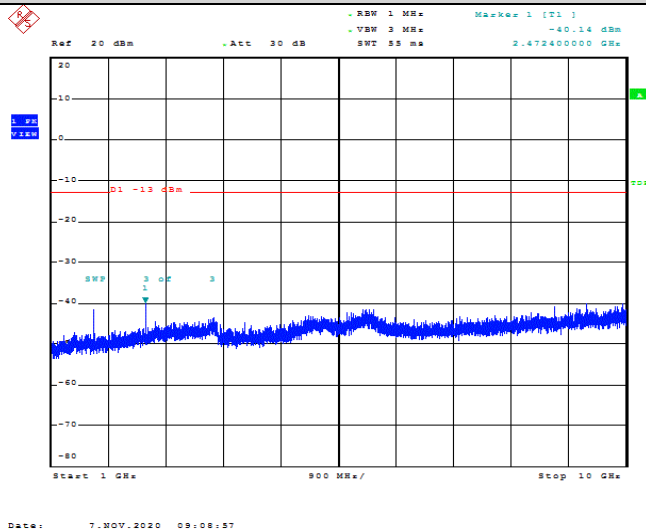

Band5-5MHz-16QAM-20425-1RB#0-Range2:1000~10000MHz