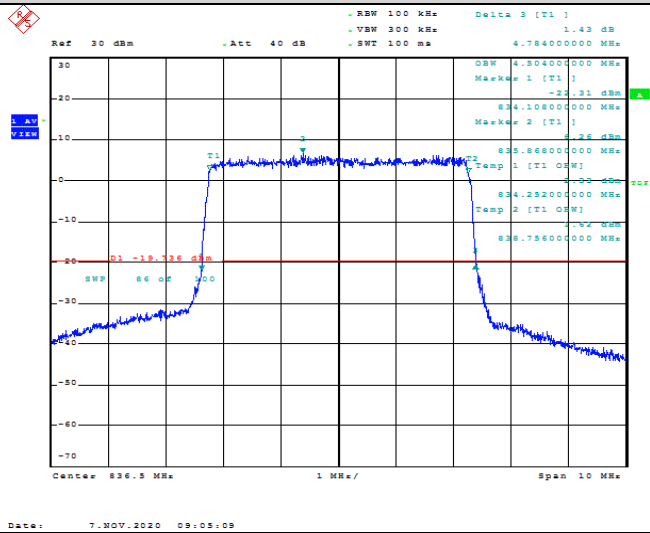

**Band5-5MHz-QPSK-20425-25RB#0-4.503**

Band5-5MHz-QPSK-20525-25RB#0-4.504

Band5-5MHz-QPSK-20625-25RB#0-4.504

Band5-5MHz-16QAM-20425-25RB#0-4.512

Band5-5MHz-16QAM-20525-25RB#0-4.504

Band5-5MHz-16QAM-20625-25RB#0-4.512