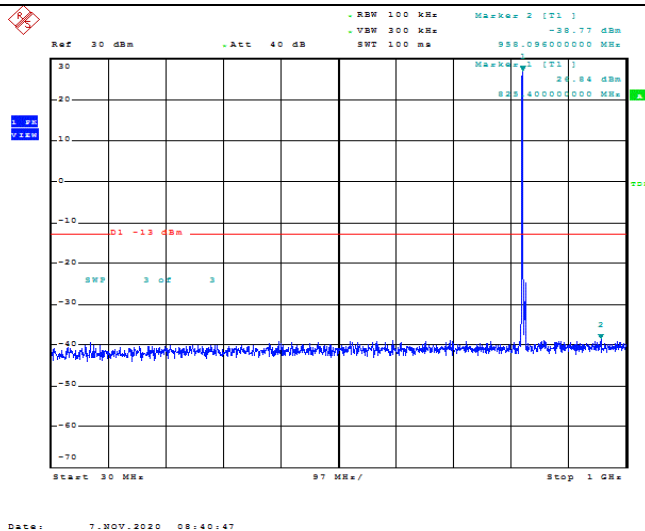

Band5-3MHz-16QAM-20415-1RB#0-Range1:30~1000MHz