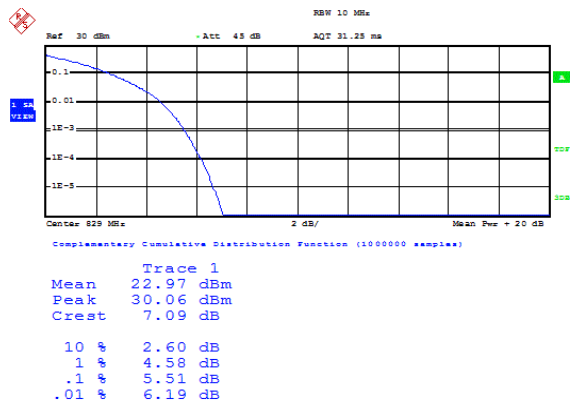

Band5-10MHz-QPSK-20450-50RB#0

Date: 11.NOV.2020 17:44:32

Band5-10MHz-QPSK-20525-1RB#0