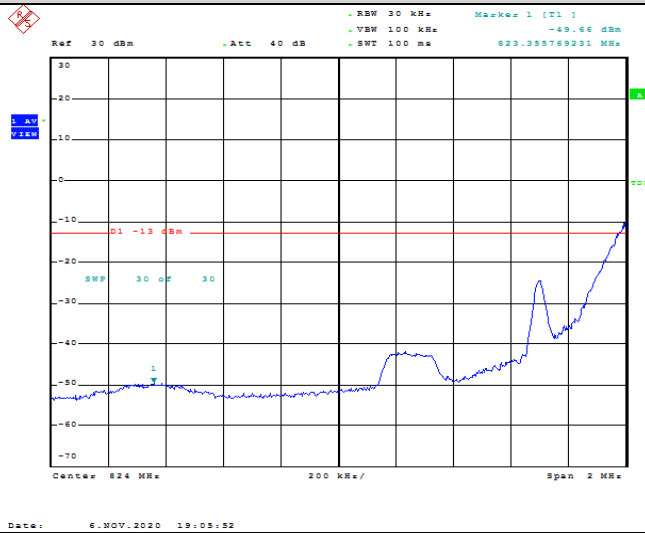

Band5-1.4MHz-16QAM-20407-6RB#0