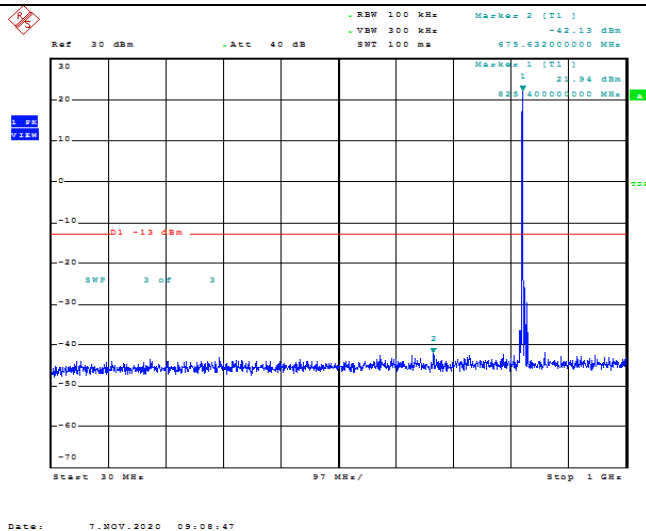

Band5-5MHz-16QAM-20425-1RB#0-Range1:30~1000MHz