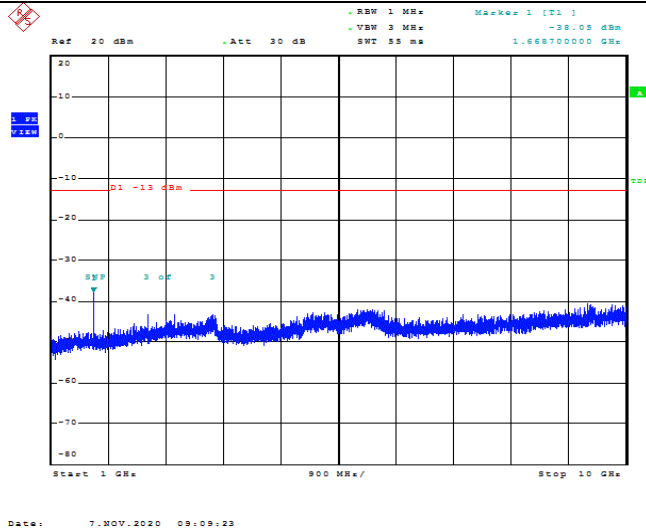

Date: 7.NOV.2020 09:08:35

Band5-5MHz-QPSK-20525-1RB#0-Range1:30~1000MHz

Date: 7.NOV.2020 09:09:13

Band5-5MHz-QPSK-20525-1RB#0-Range2:1000~10000MHz

Band5-5MHz-QPSK-20625-1RB#0-Range1:30~1000MHz

Band5-5MHz-QPSK-20625-1RB#0-Range2:1000~10000MHz