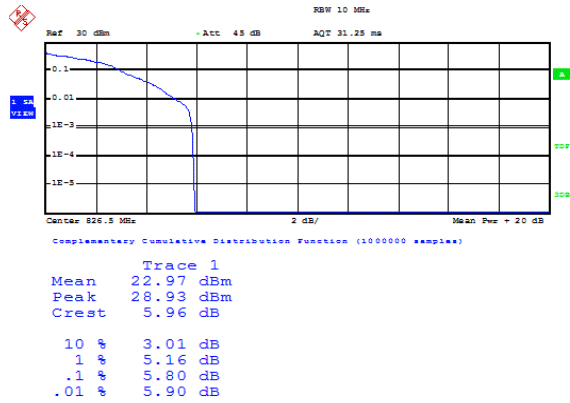

Band5-5MHz-16QAM-20425-1RB#0

Date: 11.NOV.2020 17:40:53