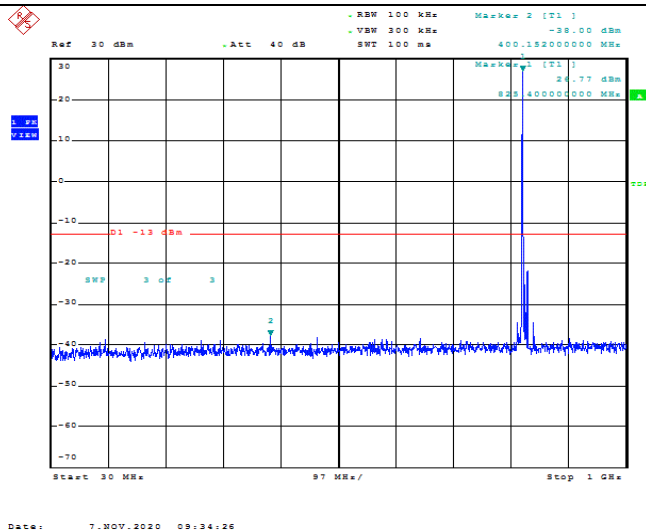

Band5-10MHz-QPSK-20450-1RB#0-Range1:30~1000MHz