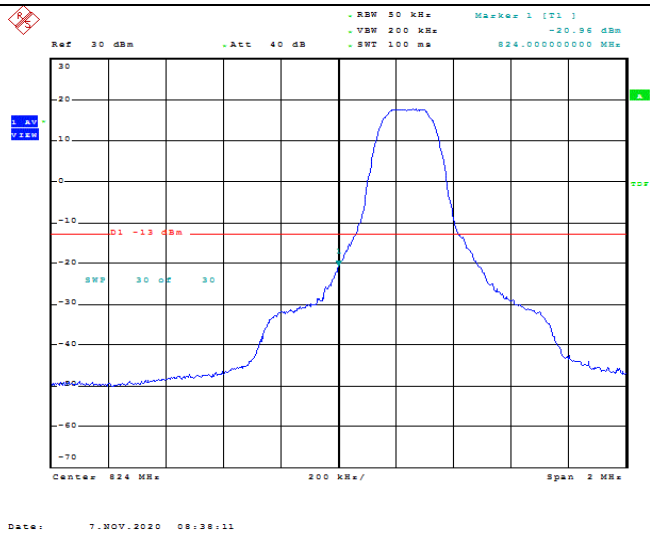

Band5-3MHz-16QAM-20415-1RB#14