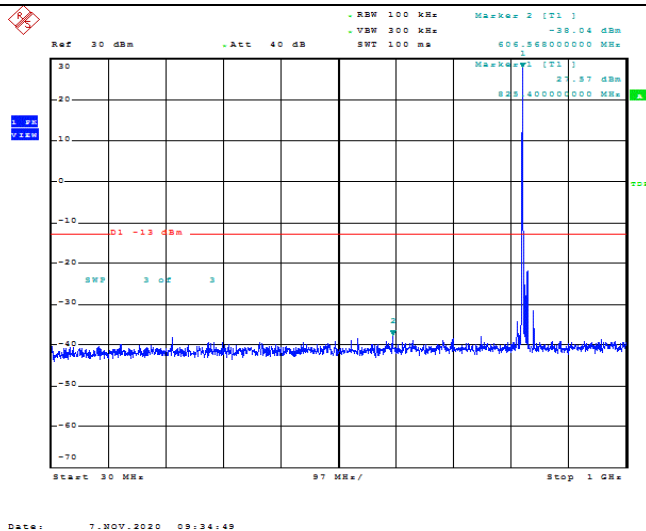

Band5-10MHz-16QAM-20450-1RB#0-Range1:30~1000MHz