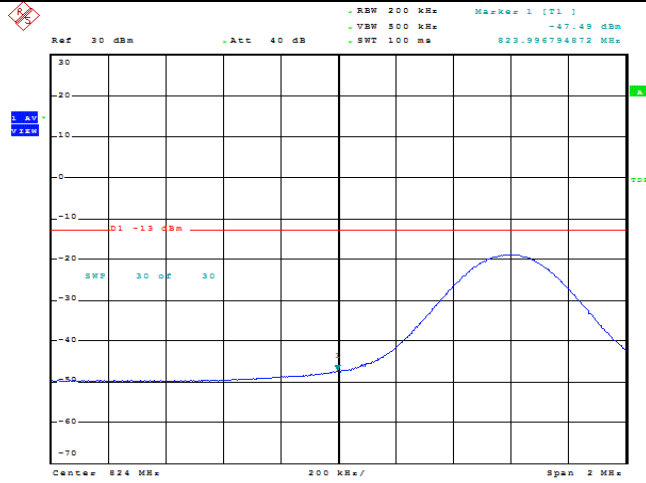

**Band5-5MHz-16QAM-20625-1RB#0**

**Band5-5MHz-16QAM-20625-1RB#24**

**Band5-5MHz-16QAM-20625-25RB#0**

**Band5-10MHz-QPSK-20450-1RB#0**

Date: 7.NOV.2020 09:32:09

**Band5-10MHz-QPSK-20450-1RB#49**

Date: 7.NOV.2020 09:32:30