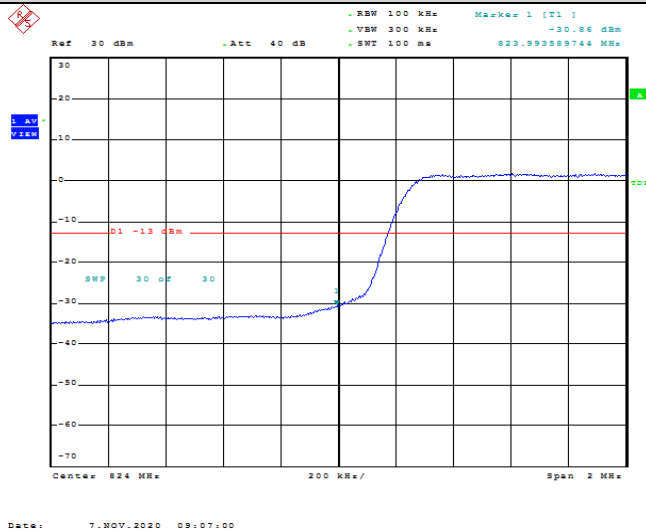

**Band5-5MHz-QPSK-20425-25RB#0**

**Band5-5MHz-QPSK-20625-1RB#0**

**Band5-5MHz-QPSK-20625-1RB#24**

**Band5-5MHz-QPSK-20625-25RB#0**

**Band5-5MHz-16QAM-20425-1RB#0**

**Band5-5MHz-16QAM-20425-1RB#24**

**Band5-5MHz-16QAM-20425-25RB#0**