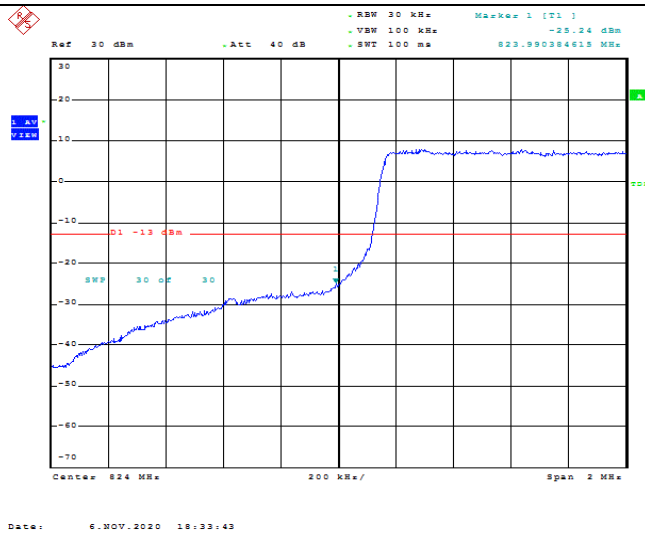

Band5-1.4MHz-16QAM-20407-1RB#5