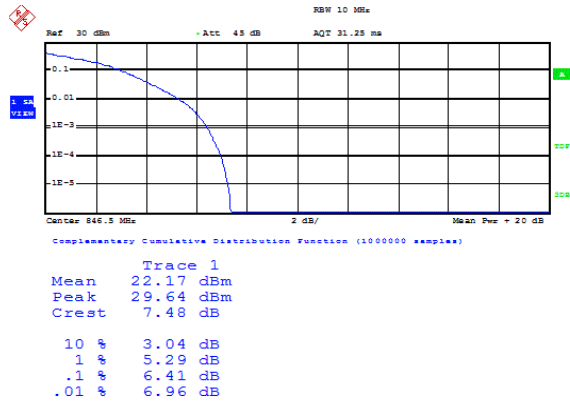

Date: 11.NOV.2020 17:42:27