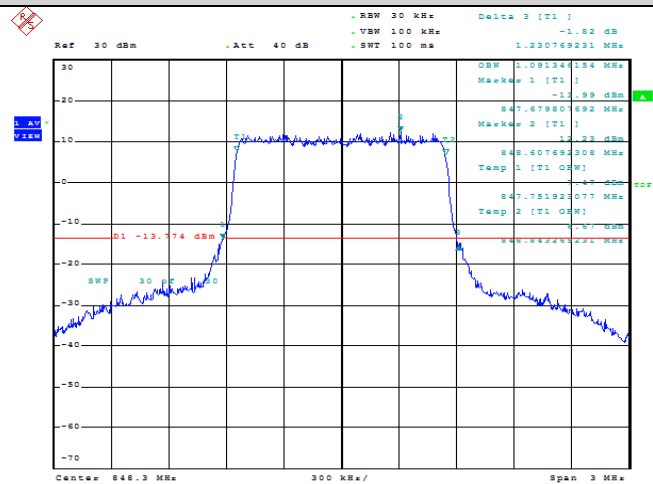

Band5-1.4MHz-QPSK-20643-6RB#0-1.091

Date: 6.NOV.2020 18:03:25