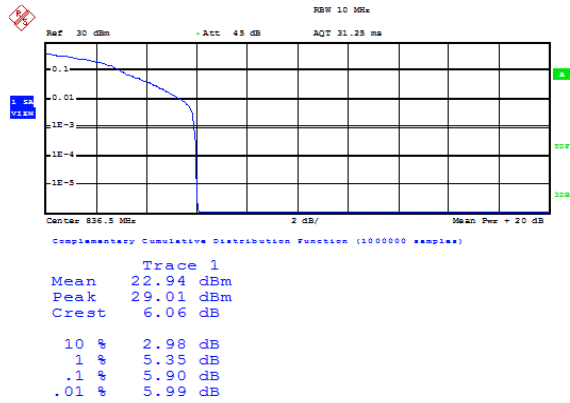

Date: 11.NOV.2020 17:41:21