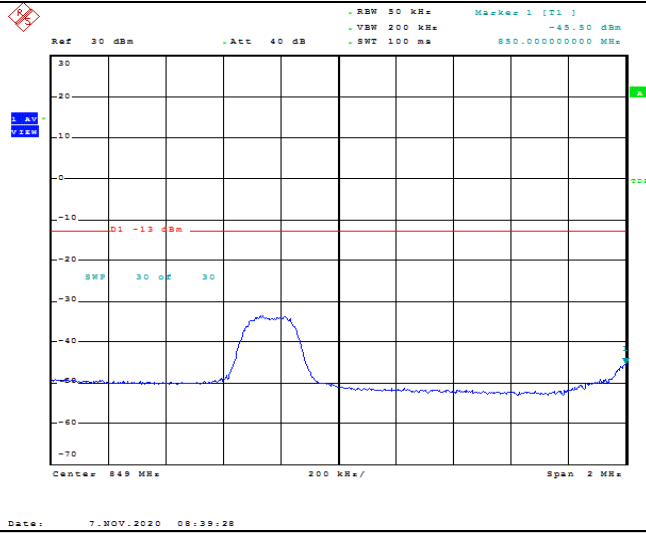

Band5-3MHz-16QAM-20635-1RB#14