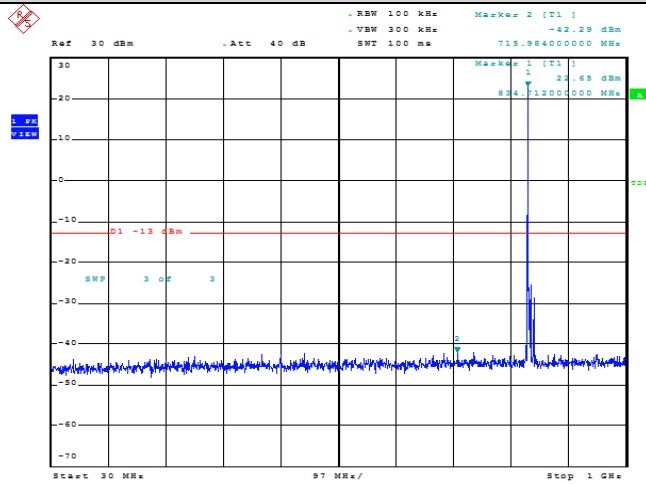

Band5-5MHz-QPSK-20525-1RB#0-Range1:30~1000MHz

Date: 7.NOV.2020 09:09:13

Band5-5MHz-QPSK-20525-1RB#0-Range2:1000~10000MHz