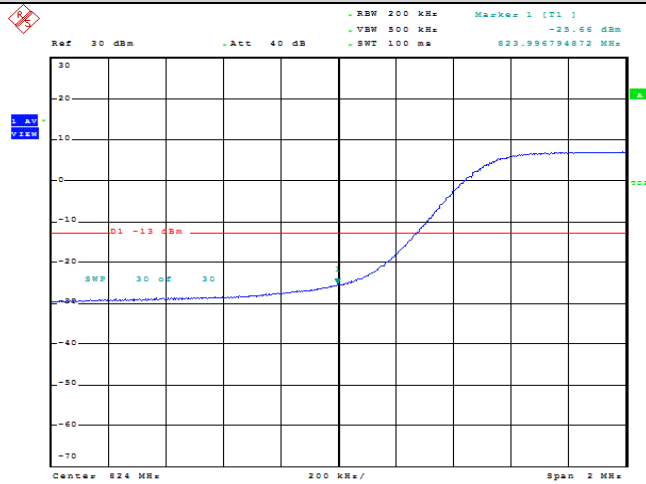

Band5-10MHz-QPSK-20450-50RB#0

Date: 7.NOV.2020 09:32:52

Band5-10MHz-QPSK-20600-1RB#0