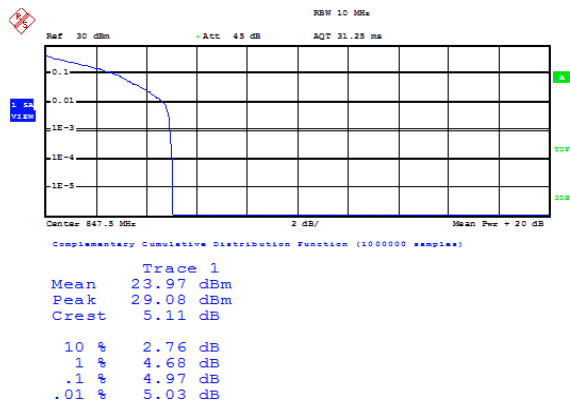

Band5-3MHz-QPSK-20635-1RB#0

Date: 11.NOV.2020 17:35:38

Band5-3MHz-QPSK-20635-15RB#0