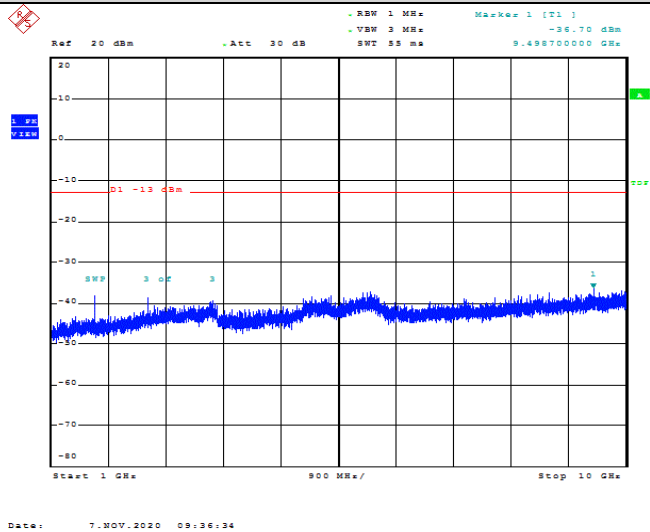

Band5-10MHz-16QAM-20600-1RB#0-Range2:1000~10000MHz