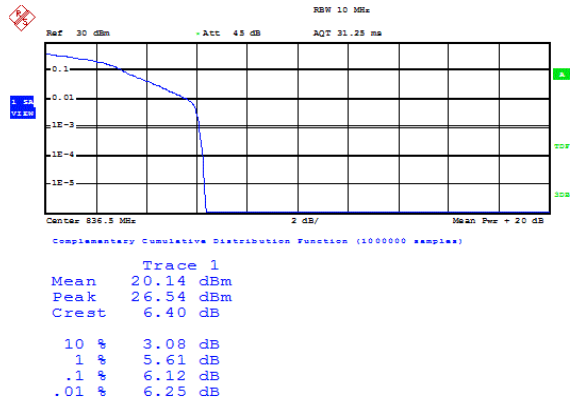

Date: 11.NOV.2020 17:45:01