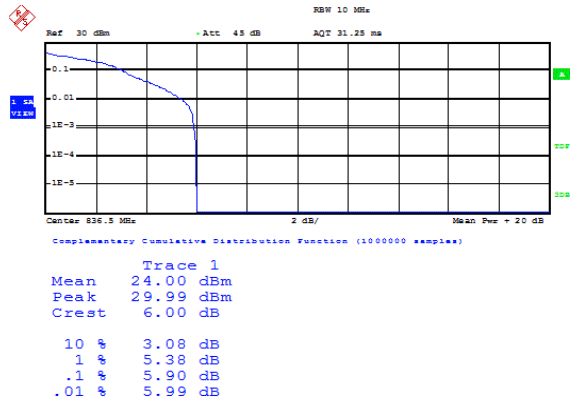

Date: 11.NOV.2020 17:30:14