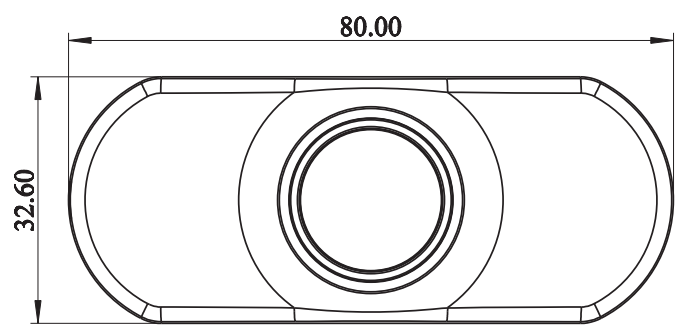

REV.	Ref. Doc.	DESCRIPTION	DRAW	CHECK	DATE
A	N/A	NEW RELEASE	Leo Lu	Leo Lu	2021.06.08
B	N/A				

LINEAR : x.x ` 0.15 x.xx ` 0.1 ANGULAR : `0.5~	TITLE :	0-ERA-PBTX		
	DWG.NO:			
PROJECTION:  THIRD ANGLE	MODEL :		MATERIAL:	*
	UNIT :	MM	REV. :	A
	SIZE :	A4	CHECK:	Leo Lu
	SCALE :	1.000	DRAW :	Leo Lu
	SHEET :	1 OF 1	DATE :	2021.06.08