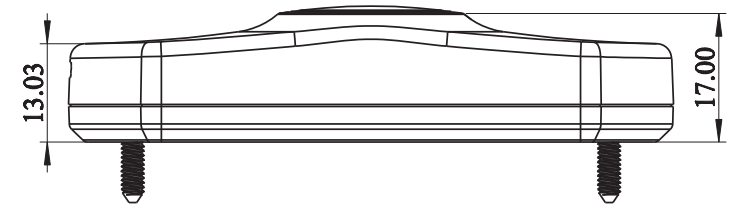

REV.	Ref. Doc.	DESCRIPTION	DRAW	CHECK	DATE
A	N/A	NEW RELEASE	Leo Lu	Leo Lu	2021.06.08
B	N/A				

LINEAR : x.x ` 0.15 x.xx ` 0.1 ANGULAR : `0.5~	TITLE :	0-ERA-PBTX		
	DWG.NO:			
PROJECTION:  THIRD ANGLE	MODEL :		MATERIAL:	*
	UNIT :	MM	REV. :	A
	SIZE :	A4	CHECK:	Leo Lu
	SCALE :	1.000	DRAW :	Leo Lu
	SHEET :	1 OF 1	DATE :	2021.06.08