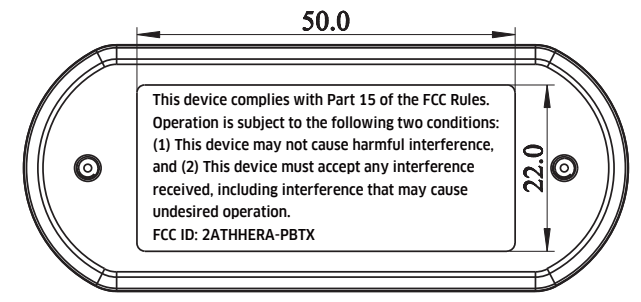

REV.	Ref. Doc.	DESCRIPTION	DRAW	CHECK	DATE
A	N/A	NEW RELEASE	Leo Lu	Leo Lu	2021.06.08
B	N/A				

LINEAR : x.x ` 0.15 x.xx ` 0.1 ANGULAR : `0.5~	TITLE :	0-ERA-PBTX		
	DWG.NO:			
PROJECTION:  THIRD ANGLE	MODEL :		MATERIAL:	*
	UNIT :	MM	REV. :	A
	SIZE :	A4	CHECK:	Leo Lu
	SCALE :	1.000	DRAW :	Leo Lu
	SHEET :	1 OF 1	DATE :	2021.06.08