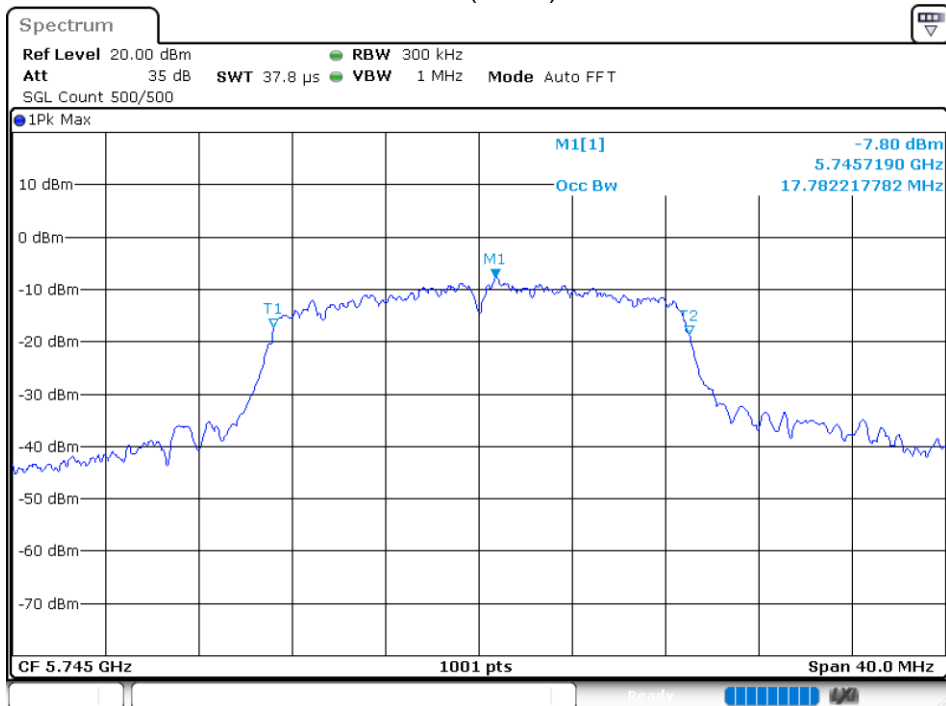

-26 dB BW NVNT 802.11ac40 5755MHz Ant1

OBW NVNT 802.11ac40 5795MHz Ant1

-26 dB BW NVNT 802.11ac40 5795MHz Ant1

OBW NVNT 802.11ac80 5775MHz Ant1

-26 dB BW NVNT 802.11ac80 5775MHz Ant1

OBW NVNT 802.11n(HT20) 5745MHz Ant1

-26 dB BW NVNT 802.11n(HT20) 5745MHz Ant1

OBW NVNT 802.11n(HT20) 5785MHz Ant1

-26 dB BW NVNT 802.11n(HT20) 5785MHz Ant1

OBW NVNT 802.11n(HT20) 5825MHz Ant1

-26 dB BW NVNT 802.11n(HT20) 5825MHz Ant1

OBW NVNT 802.11n(HT40) 5755MHz Ant1