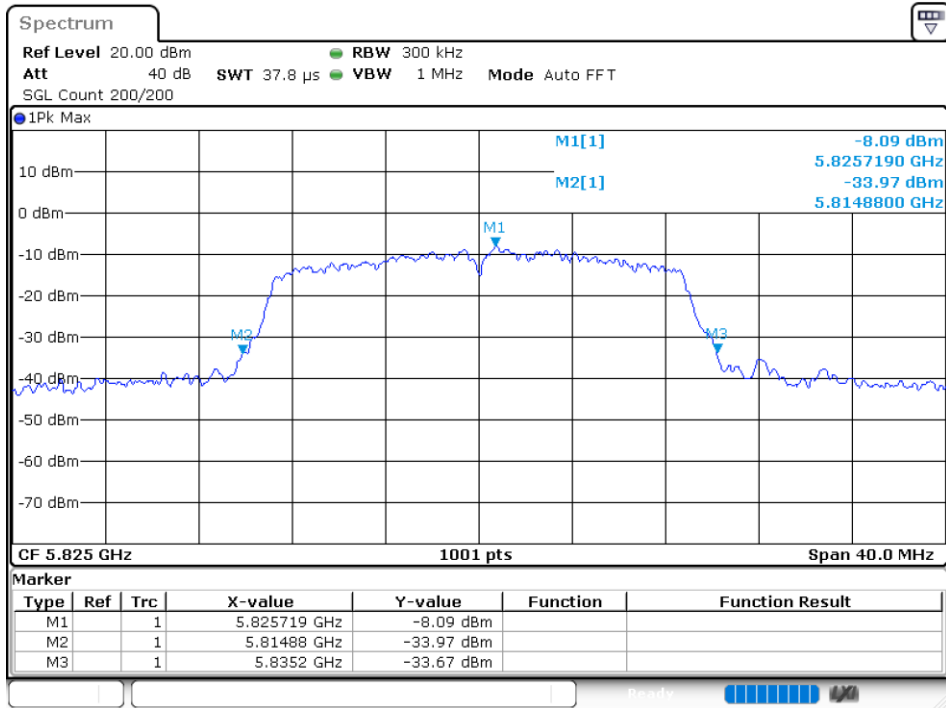

-26 dB BW NVNT 802.11ac20 5745MHz Ant1

OBW NVNT 802.11ac20 5785MHz Ant1

-26 dB BW NVNT 802.11ac20 5785MHz Ant1

OBW NVNT 802.11ac20 5825MHz Ant1

-26 dB BW NVNT 802.11ac20 5825MHz Ant1

OBW NVNT 802.11ac40 5755MHz Ant1

-26 dB BW NVNT 802.11ac40 5755MHz Ant1

OBW NVNT 802.11ac40 5795MHz Ant1

-26 dB BW NVNT 802.11ac40 5795MHz Ant1

OBW NVNT 802.11ac80 5775MHz Ant1

-26 dB BW NVNT 802.11ac80 5775MHz Ant1

OBW NVNT 802.11n(HT20) 5745MHz Ant1