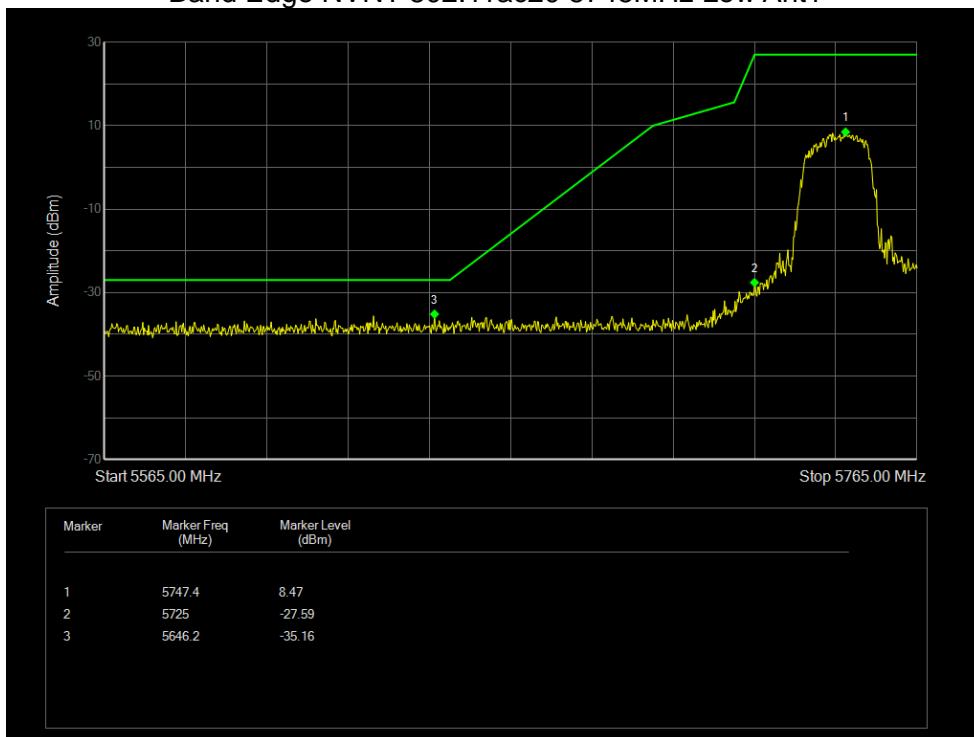

PSD NVNT 802.11n(HT40) 5795MHz Ant1

5.5 BAND EDGE

Condition	Mode	Frequency (MHz)	Antenna	Max Value (dBm)	Limit (dBm)	Verdict
NVNT	802.11a	5745	Ant 1	-37.34	-27	Pass
NVNT	802.11a	5825	Ant 1	-35.71	-27	Pass
NVNT	802.11ac20	5745	Ant 1	-35.16	-27	Pass
NVNT	802.11ac20	5825	Ant 1	-34.74	-27	Pass
NVNT	802.11ac40	5755	Ant 1	-36.29	-27	Pass
NVNT	802.11ac40	5795	Ant 1	-35.17	-27	Pass
NVNT	802.11ac80	5775	Ant 1	-34.34	-4.8	Pass
NVNT	802.11ac80	5775	Ant 1	-37.25	-23.15	Pass
NVNT	802.11n(HT20)	5745	Ant 1	-37.41	-27	Pass
NVNT	802.11n(HT20)	5825	Ant 1	-36.18	-27	Pass
NVNT	802.11n(HT40)	5755	Ant 1	-36.29	-27	Pass
NVNT	802.11n(HT40)	5795	Ant 1	-34.06	-27	Pass

Band Edge NVNT 802.11a 5745MHz Low Ant1

Band Edge NVNT 802.11a 5825MHz High Ant1

Band Edge NVNT 802.11ac20 5745MHz Low Ant1

Band Edge NVNT 802.11ac20 5825MHz High Ant1

Band Edge NVNT 802.11ac40 5755MHz Low Ant1