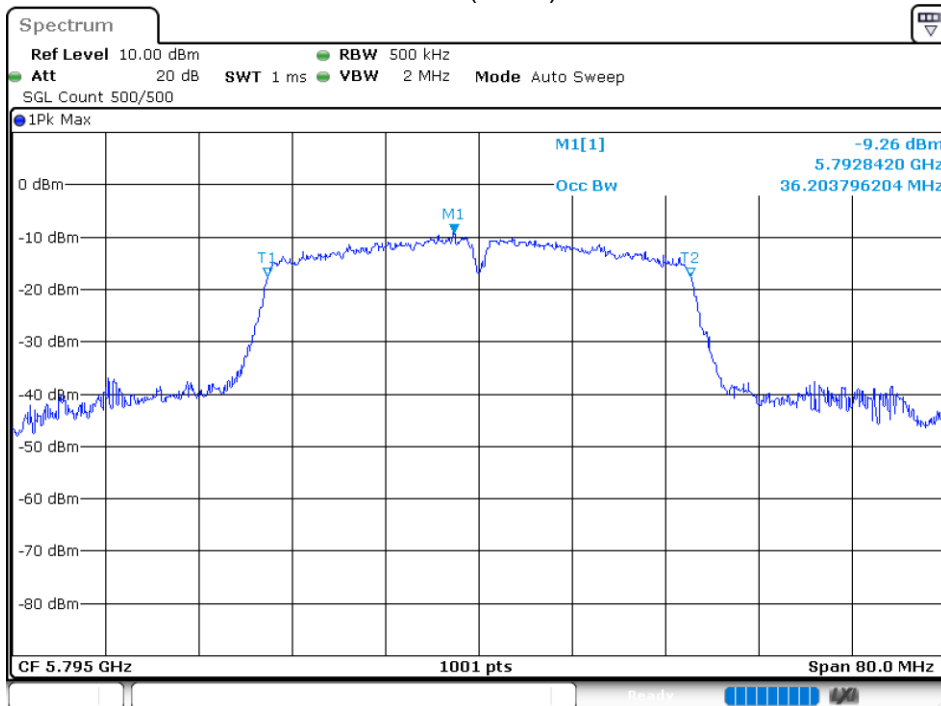

-26 dB BW NVNT 802.11n(HT20) 5745MHz Ant1

OBW NVNT 802.11n(HT20) 5785MHz Ant1

-26 dB BW NVNT 802.11n(HT20) 5785MHz Ant1

OBW NVNT 802.11n(HT20) 5825MHz Ant1

-26 dB BW NVNT 802.11n(HT20) 5825MHz Ant1

OBW NVNT 802.11n(HT40) 5755MHz Ant1

-26 dB BW NVNT 802.11n(HT40) 5755MHz Ant1

OBW NVNT 802.11n(HT40) 5795MHz Ant1

-26 dB BW NVNT 802.11n(HT40) 5795MHz Ant1

**5.5 MAXIMUM POWER SPECTRAL DENSITY LEVEL**

Condition	Mode	Frequency (MHz)	Antenna	Max PSD (dBm)	Limit (dBm)	Verdict
NVNT	802.11a	5745	Ant 1	3.745	30	Pass
NVNT	802.11a	5785	Ant 1	4.325	30	Pass
NVNT	802.11a	5825	Ant 1	4.493	30	Pass
NVNT	802.11ac20	5745	Ant 1	3.385	30	Pass
NVNT	802.11ac20	5785	Ant 1	3.244	30	Pass
NVNT	802.11ac20	5825	Ant 1	3.353	30	Pass
NVNT	802.11ac40	5755	Ant 1	0.801	30	Pass
NVNT	802.11ac40	5795	Ant 1	-0.261	30	Pass
NVNT	802.11ac80	5775	Ant 1	-3.076	30	Pass
NVNT	802.11n(HT20)	5745	Ant 1	3.427	30	Pass
NVNT	802.11n(HT20)	5785	Ant 1	3.977	30	Pass
NVNT	802.11n(HT20)	5825	Ant 1	3.523	30	Pass
NVNT	802.11n(HT40)	5755	Ant 1	0.169	30	Pass
NVNT	802.11n(HT40)	5795	Ant 1	0.258	30	Pass