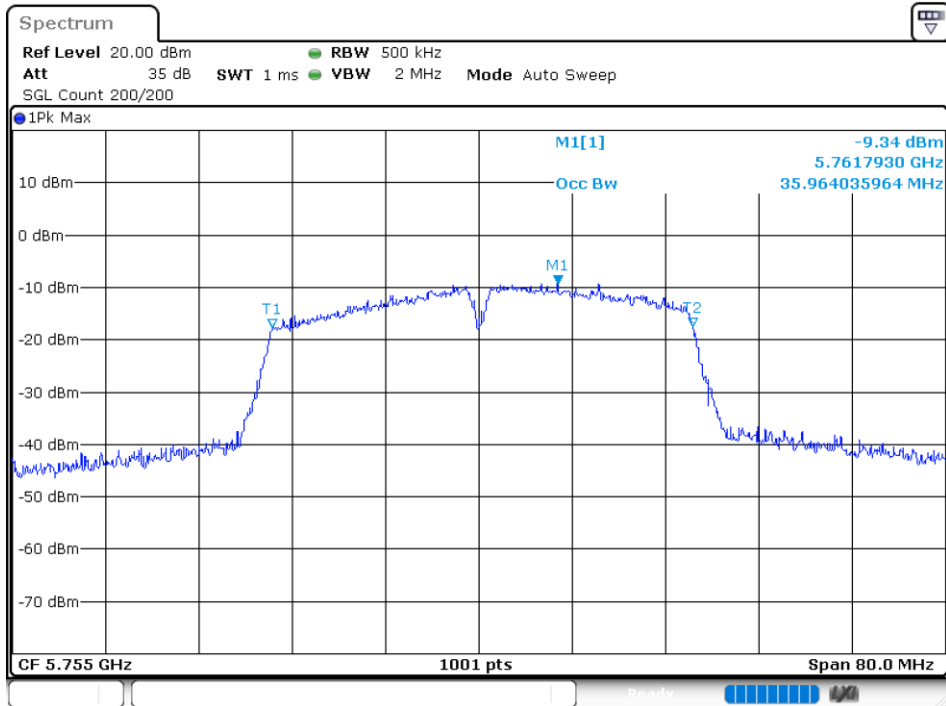

-26 dB BW NVNT 802.11ac20 5745MHz Ant1

OBW NVNT 802.11ac20 5785MHz Ant1

-26 dB BW NVNT 802.11ac20 5785MHz Ant1

OBW NVNT 802.11ac20 5825MHz Ant1

-26 dB BW NVNT 802.11ac20 5825MHz Ant1

OBW NVNT 802.11ac40 5755MHz Ant1