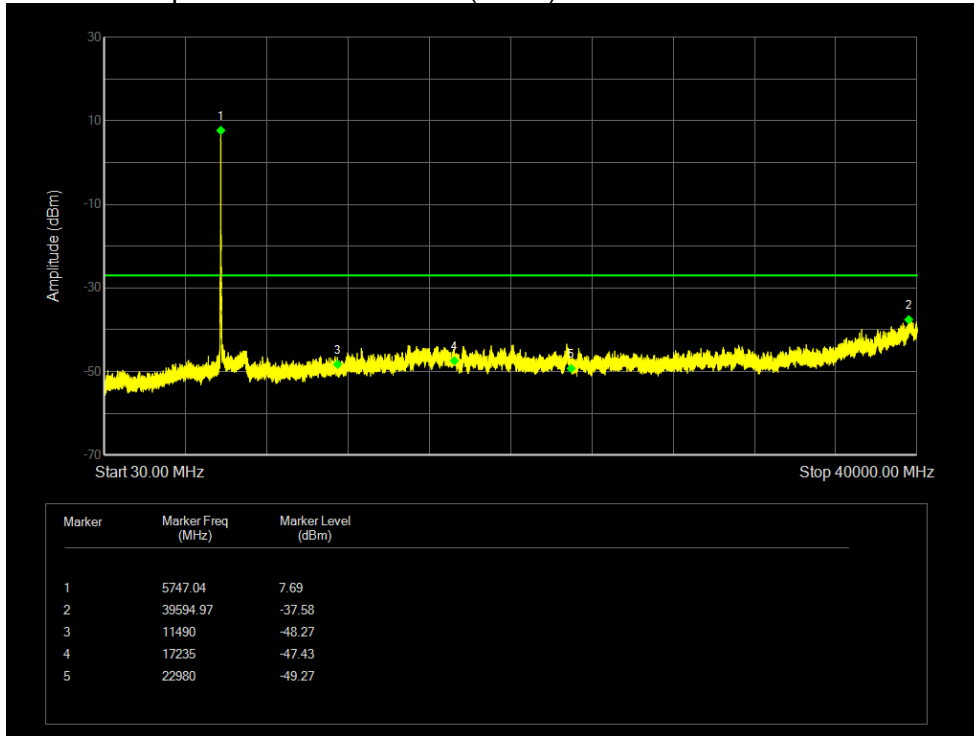

Tx. Spurious NVNT 802.11a 5745MHz Ant1 Emission

Tx. Spurious NVNT 802.11a 5785MHz Ant1 Emission

Tx. Spurious NVNT 802.11a 5825MHz Ant1 Emission

Tx. Spurious NVNT 802.11ac20 5745MHz Ant1 Emission

Tx. Spurious NVNT 802.11ac20 5785MHz Ant1 Emission

Tx. Spurious NVNT 802.11ac20 5825MHz Ant1 Emission

Tx. Spurious NVNT 802.11ac40 5755MHz Ant1 Emission

Tx. Spurious NVNT 802.11ac40 5795MHz Ant1 Emission

Tx. Spurious NVNT 802.11ac80 5775MHz Ant1 Emission

Tx. Spurious NVNT 802.11n(HT20) 5745MHz Ant1 Emission

Tx. Spurious NVNT 802.11n(HT20) 5785MHz Ant1 Emission

Tx. Spurious NVNT 802.11n(HT20) 5825MHz Ant1 Emission

Tx. Spurious NVNT 802.11n(HT40) 5755MHz Ant1 Emission