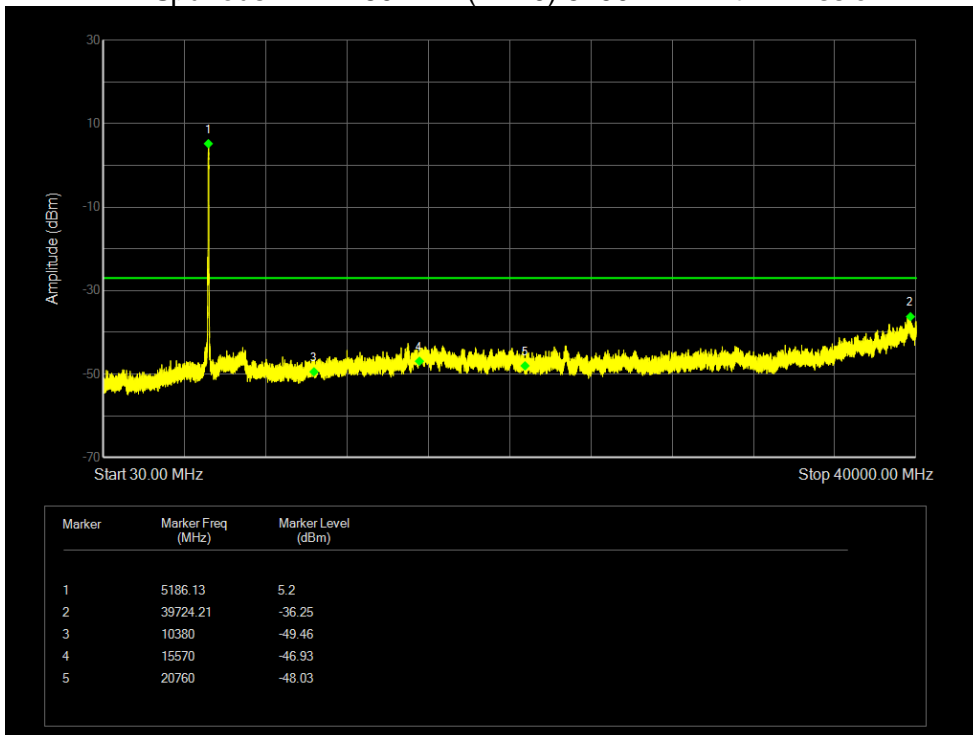

Tx. Spurious NVNT 802.11n(HT20) 5180MHz Ant1 Emission

Tx. Spurious NVNT 802.11n(HT20) 5200MHz Ant1 Emission

Tx. Spurious NVNT 802.11n(HT20) 5240MHz Ant1 Emission

Tx. Spurious NVNT 802.11n(HT40) 5190MHz Ant1 Emission

Tx. Spurious NVNT 802.11n(HT40) 5230MHz Ant1 Emission

5.8G WIFI

5.1 DUTY CYCLE

Condition	Mode	Frequency (MHz)	Duty Cycle (%)	Correction Factor (dB)
NVNT	802.11a	5745	100	0
NVNT	802.11a	5785	100	0
NVNT	802.11a	5825	100	0
NVNT	802.11ac20	5745	100	0
NVNT	802.11ac20	5785	100	0
NVNT	802.11ac20	5825	100	0
NVNT	802.11ac40	5755	100	0
NVNT	802.11ac40	5795	100	0
NVNT	802.11ac80	5775	100	0
NVNT	802.11n(HT20)	5745	100	0
NVNT	802.11n(HT20)	5785	100	0
NVNT	802.11n(HT20)	5825	100	0
NVNT	802.11n(HT40)	5755	100	0
NVNT	802.11n(HT40)	5795	100	0