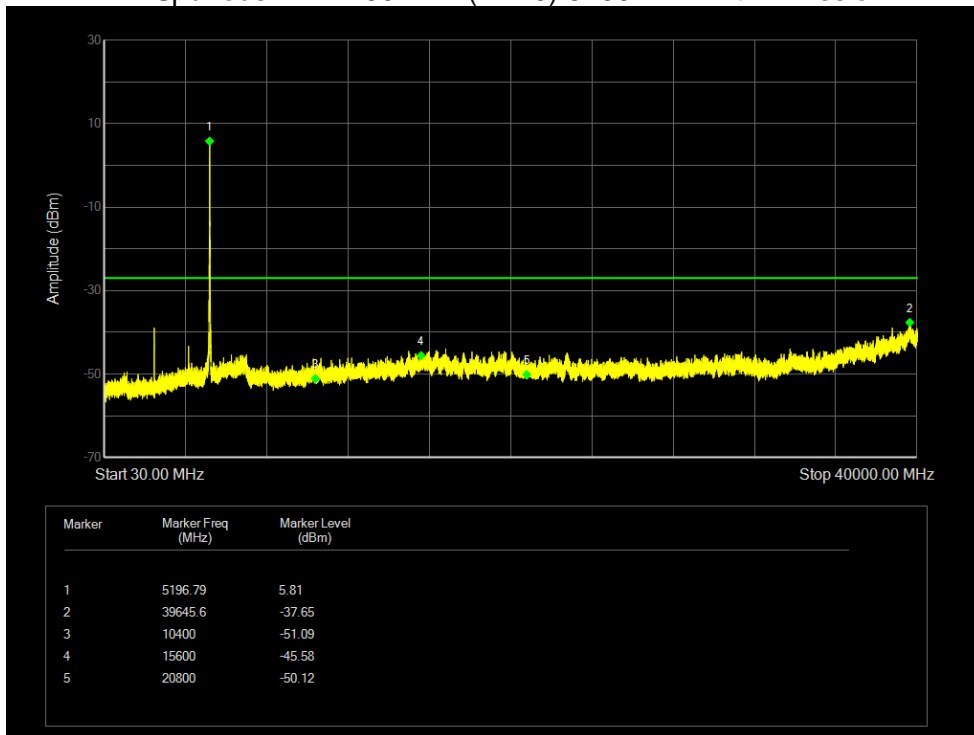

Tx. Spurious NVNT 802.11n(HT20) 5180MHz Ant1 Emission

Tx. Spurious NVNT 802.11n(HT20) 5200MHz Ant1 Emission

Tx. Spurious NVNT 802.11n(HT20) 5240MHz Ant1 Emission

Tx. Spurious NVNT 802.11n(HT40) 5190MHz Ant1 Emission

Tx. Spurious NVNT 802.11n(HT40) 5230MHz Ant1 Emission

5.8G WIFI

5.1 DUTY CYCLE

Condition	Mode	Frequency (MHz)	Duty Cycle (%)	Correction Factor (dB)
NVNT	802.11a	5745	100	0
NVNT	802.11a	5785	100	0
NVNT	802.11a	5825	100	0
NVNT	802.11ac20	5745	100	0
NVNT	802.11ac20	5785	100	0
NVNT	802.11ac20	5825	100	0
NVNT	802.11ac40	5755	100	0
NVNT	802.11ac40	5795	100	0
NVNT	802.11ac80	5775	100	0
NVNT	802.11n(HT20)	5745	100	0
NVNT	802.11n(HT20)	5785	100	0
NVNT	802.11n(HT20)	5825	100	0
NVNT	802.11n(HT40)	5755	100	0
NVNT	802.11n(HT40)	5795	100	0