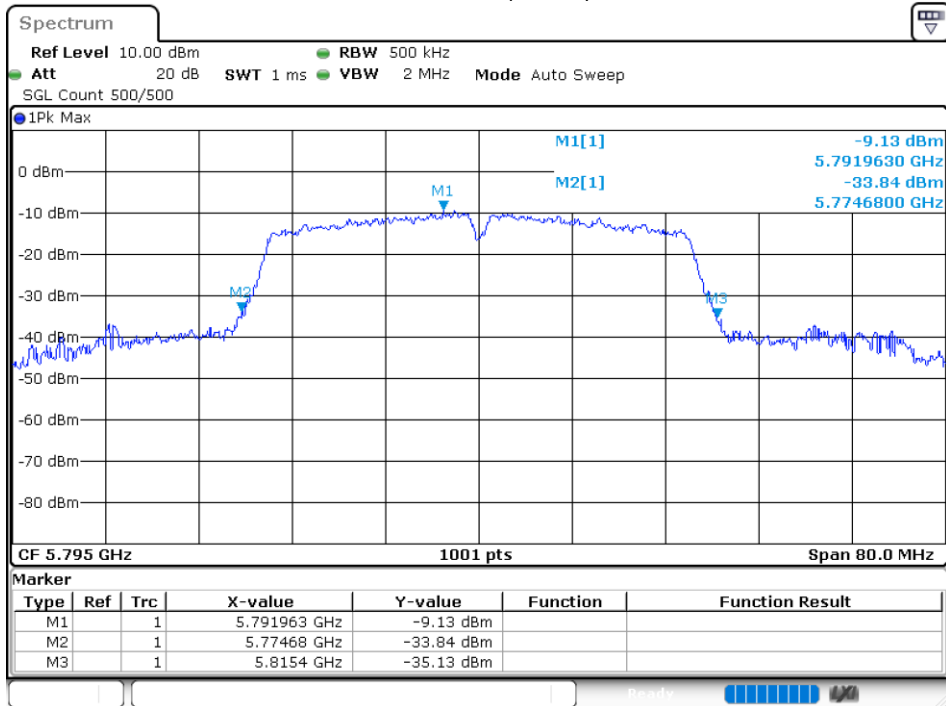

-26 dB BW NVNT 802.11n(HT20) 5745MHz Ant1

OBW NVNT 802.11n(HT20) 5785MHz Ant1

-26 dB BW NVNT 802.11n(HT20) 5785MHz Ant1

OBW NVNT 802.11n(HT20) 5825MHz Ant1

-26 dB BW NVNT 802.11n(HT20) 5825MHz Ant1

OBW NVNT 802.11n(HT40) 5755MHz Ant1

-26 dB BW NVNT 802.11n(HT40) 5755MHz Ant1

OBW NVNT 802.11n(HT40) 5795MHz Ant1

-26 dB BW NVNT 802.11n(HT40) 5795MHz Ant1

**5.5 MAXIMUM POWER SPECTRAL DENSITY LEVEL**

Condition	Mode	Frequency (MHz)	Antenna	Max PSD (dBm)	Limit (dBm)	Verdict
NVNT	802.11a	5745	Ant 1	3.745	30	Pass
NVNT	802.11a	5785	Ant 1	4.325	30	Pass
NVNT	802.11a	5825	Ant 1	4.493	30	Pass
NVNT	802.11ac20	5745	Ant 1	3.385	30	Pass
NVNT	802.11ac20	5785	Ant 1	3.244	30	Pass
NVNT	802.11ac20	5825	Ant 1	3.353	30	Pass
NVNT	802.11ac40	5755	Ant 1	0.801	30	Pass
NVNT	802.11ac40	5795	Ant 1	-0.261	30	Pass
NVNT	802.11ac80	5775	Ant 1	-3.076	30	Pass
NVNT	802.11n(HT20)	5745	Ant 1	3.427	30	Pass
NVNT	802.11n(HT20)	5785	Ant 1	3.977	30	Pass
NVNT	802.11n(HT20)	5825	Ant 1	3.523	30	Pass
NVNT	802.11n(HT40)	5755	Ant 1	0.169	30	Pass
NVNT	802.11n(HT40)	5795	Ant 1	0.258	30	Pass