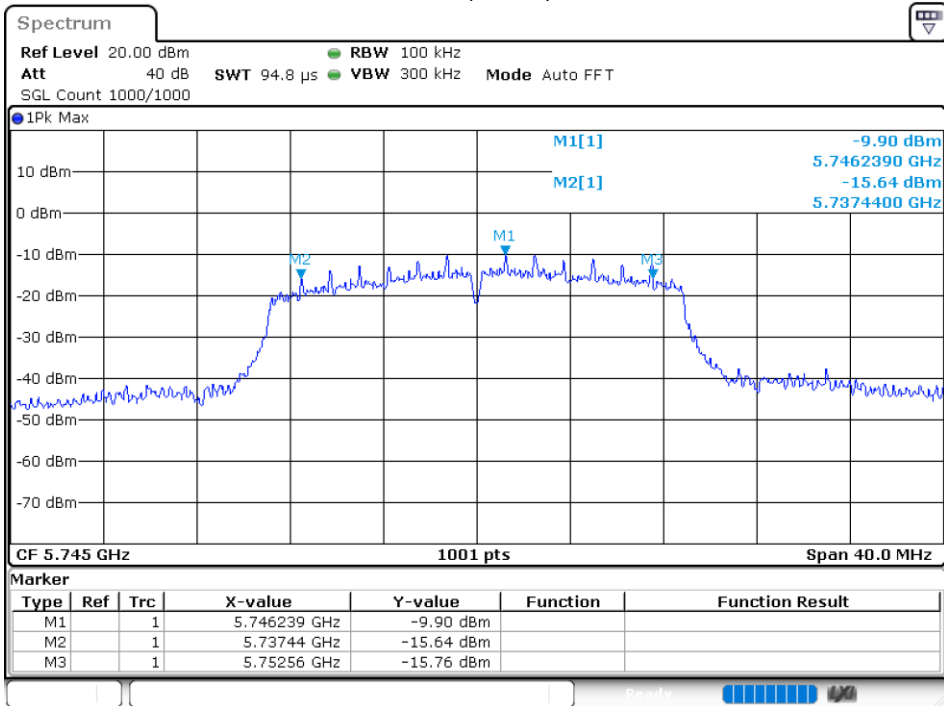

EBW NVNT 802.11a 5745MHz Ant1

EBW NVNT 802.11a 5785MHz Ant1

EBW NVNT 802.11a 5825MHz Ant1

EBW NVNT 802.11ac20 5745MHz Ant1

EBW NVNT 802.11ac20 5785MHz Ant1

EBW NVNT 802.11ac20 5825MHz Ant1

EBW NVNT 802.11ac40 5755MHz Ant1

EBW NVNT 802.11ac40 5795MHz Ant1

EBW NVNT 802.11ac80 5775MHz Ant1

EBW NVNT 802.11n(HT20) 5745MHz Ant1

EBW NVNT 802.11n(HT20) 5785MHz Ant1

EBW NVNT 802.11n(HT20) 5825MHz Ant1

EBW NVNT 802.11n(HT40) 5755MHz Ant1