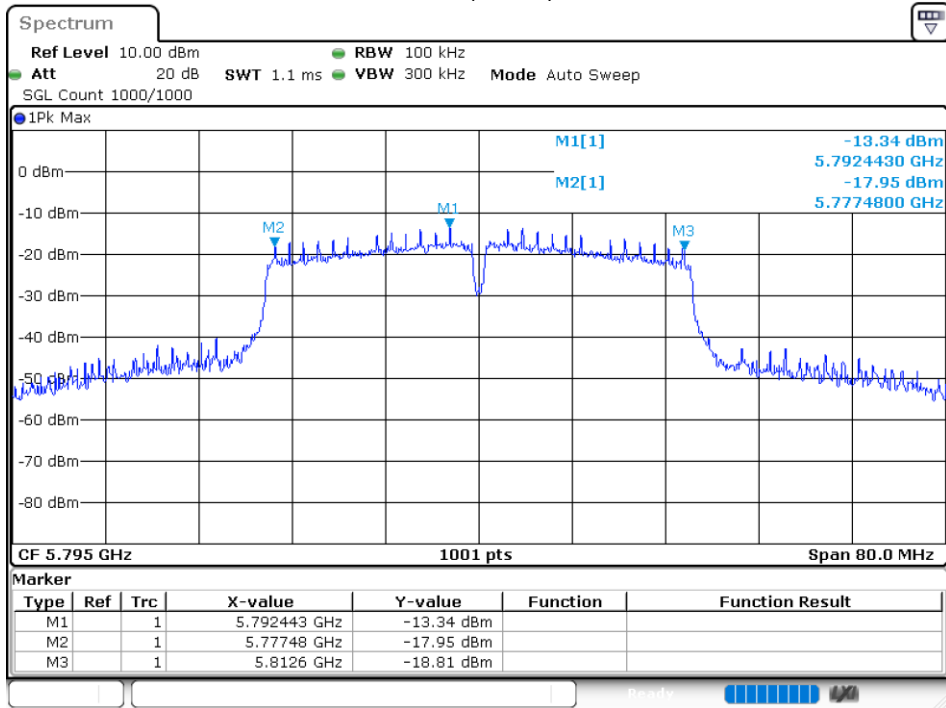

EBW NVNT 802.11n(HT40) 5795MHz Ant1