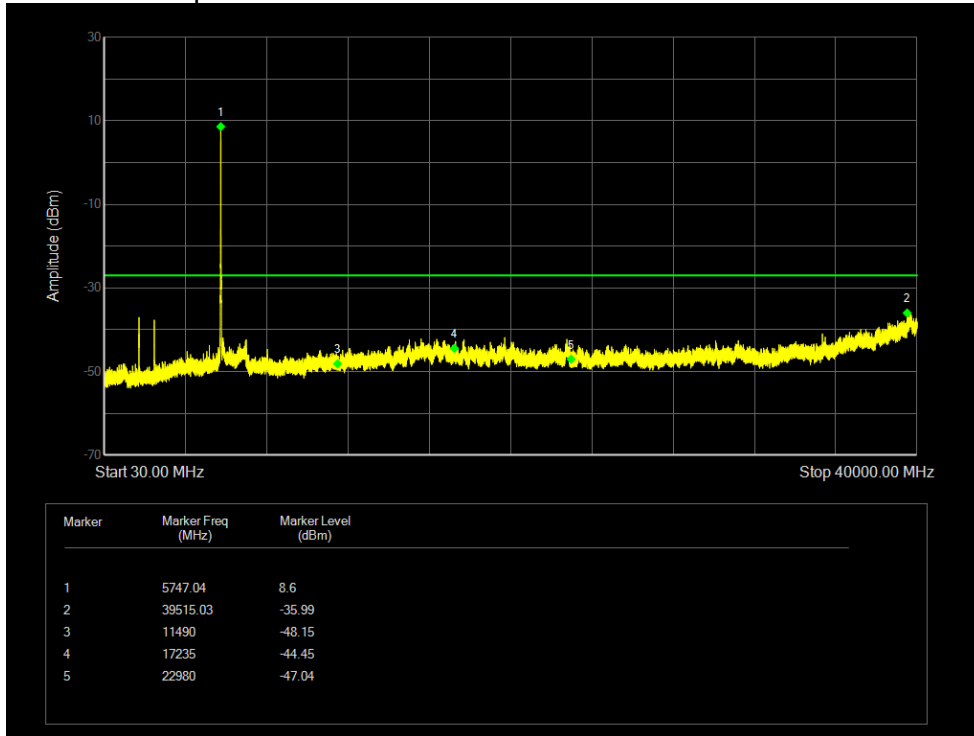

Band Edge NVNT 802.11n(HT40) 5755MHz Low Ant1

Band Edge NVNT 802.11n(HT40) 5795MHz High Ant1

**5.6 CONDUCTED RF SPURIOUS EMISSION**

Condition	Mode	Frequency (MHz)	Antenna	Max Value (dBc)	Limit (dBc)	Verdict
NVNT	802.11a	5745	Ant 1	-36.49	-27	Pass
NVNT	802.11a	5785	Ant 1	-37.26	-27	Pass
NVNT	802.11a	5825	Ant 1	-36.03	-27	Pass
NVNT	802.11ac20	5745	Ant 1	-35.99	-27	Pass
NVNT	802.11ac20	5785	Ant 1	-36.21	-27	Pass
NVNT	802.11ac20	5825	Ant 1	-35.68	-27	Pass
NVNT	802.11ac40	5755	Ant 1	-36.16	-27	Pass
NVNT	802.11ac40	5795	Ant 1	-35.67	-27	Pass
NVNT	802.11ac80	5775	Ant 1	-35.99	-27	Pass
NVNT	802.11n(HT20)	5745	Ant 1	-37.58	-27	Pass
NVNT	802.11n(HT20)	5785	Ant 1	-36.51	-27	Pass
NVNT	802.11n(HT20)	5825	Ant 1	-36.68	-27	Pass
NVNT	802.11n(HT40)	5755	Ant 1	-35.44	-27	Pass
NVNT	802.11n(HT40)	5795	Ant 1	-36.6	-27	Pass

Tx. Spurious NVNT 802.11a 5745MHz Ant1 Emission

Tx. Spurious NVNT 802.11a 5785MHz Ant1 Emission

Tx. Spurious NVNT 802.11a 5825MHz Ant1 Emission

Tx. Spurious NVNT 802.11ac20 5745MHz Ant1 Emission

Tx. Spurious NVNT 802.11ac20 5785MHz Ant1 Emission

Tx. Spurious NVNT 802.11ac20 5825MHz Ant1 Emission

Tx. Spurious NVNT 802.11ac40 5755MHz Ant1 Emission

Tx. Spurious NVNT 802.11ac40 5795MHz Ant1 Emission

Tx. Spurious NVNT 802.11ac80 5775MHz Ant1 Emission