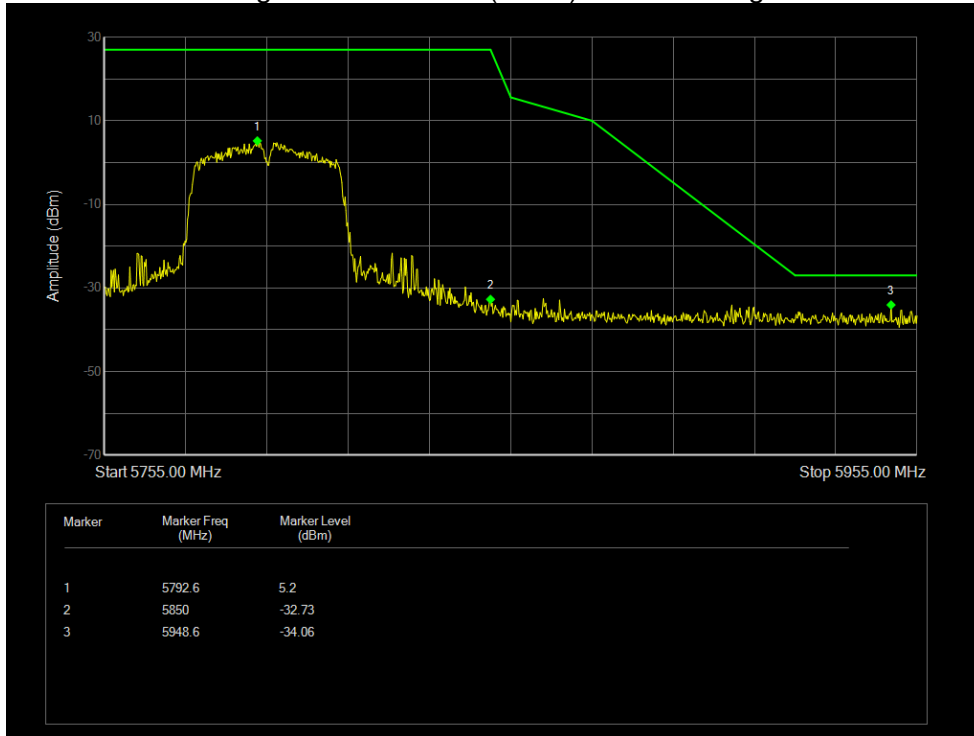

Band Edge NVNT 802.11a 5745MHz Low Ant1

Band Edge NVNT 802.11a 5825MHz High Ant1

Band Edge NVNT 802.11ac20 5745MHz Low Ant1

Band Edge NVNT 802.11ac20 5825MHz High Ant1

Band Edge NVNT 802.11ac40 5755MHz Low Ant1

Band Edge NVNT 802.11ac40 5795MHz High Ant1

Band Edge NVNT 802.11ac80 5775MHz High Ant1

Band Edge NVNT 802.11ac80 5775MHz Low Ant1

Band Edge NVNT 802.11n(HT20) 5745MHz Low Ant1

Band Edge NVNT 802.11n(HT20) 5825MHz High Ant1

Band Edge NVNT 802.11n(HT40) 5755MHz Low Ant1

Band Edge NVNT 802.11n(HT40) 5795MHz High Ant1

**5.6 CONDUCTED RF SPURIOUS EMISSION**

Condition	Mode	Frequency (MHz)	Antenna	Max Value (dBc)	Limit (dBc)	Verdict
NVNT	802.11a	5745	Ant 1	-36.49	-27	Pass
NVNT	802.11a	5785	Ant 1	-37.26	-27	Pass
NVNT	802.11a	5825	Ant 1	-36.03	-27	Pass
NVNT	802.11ac20	5745	Ant 1	-35.99	-27	Pass
NVNT	802.11ac20	5785	Ant 1	-36.21	-27	Pass
NVNT	802.11ac20	5825	Ant 1	-35.68	-27	Pass
NVNT	802.11ac40	5755	Ant 1	-36.16	-27	Pass
NVNT	802.11ac40	5795	Ant 1	-35.67	-27	Pass
NVNT	802.11ac80	5775	Ant 1	-35.99	-27	Pass
NVNT	802.11n(HT20)	5745	Ant 1	-37.58	-27	Pass
NVNT	802.11n(HT20)	5785	Ant 1	-36.51	-27	Pass
NVNT	802.11n(HT20)	5825	Ant 1	-36.68	-27	Pass
NVNT	802.11n(HT40)	5755	Ant 1	-35.44	-27	Pass
NVNT	802.11n(HT40)	5795	Ant 1	-36.6	-27	Pass