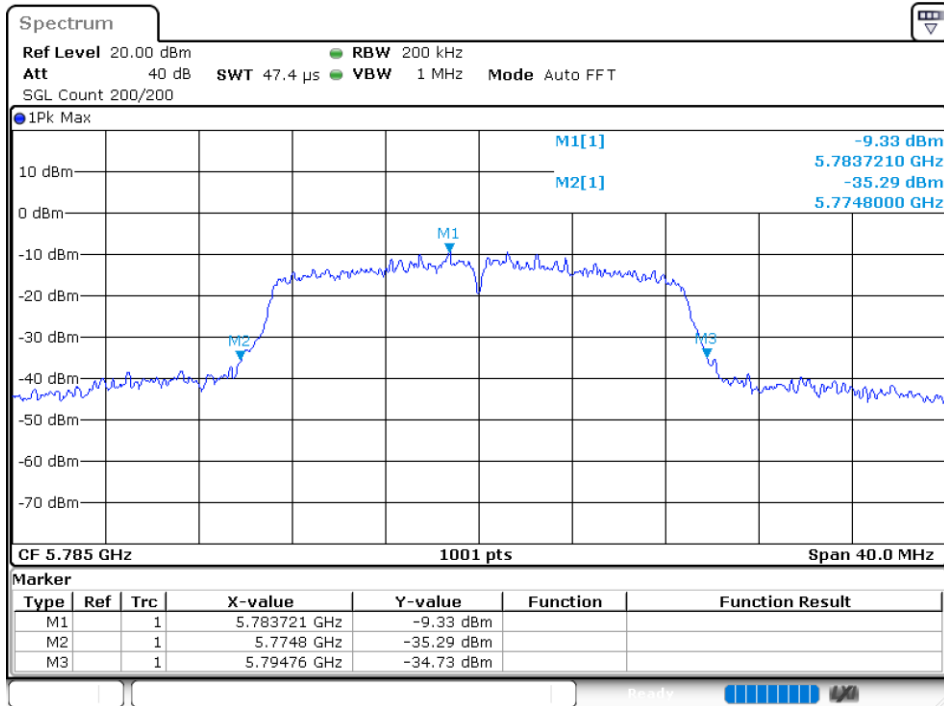

-26 dB BW NVNT 802.11ac20 5785MHz Ant1