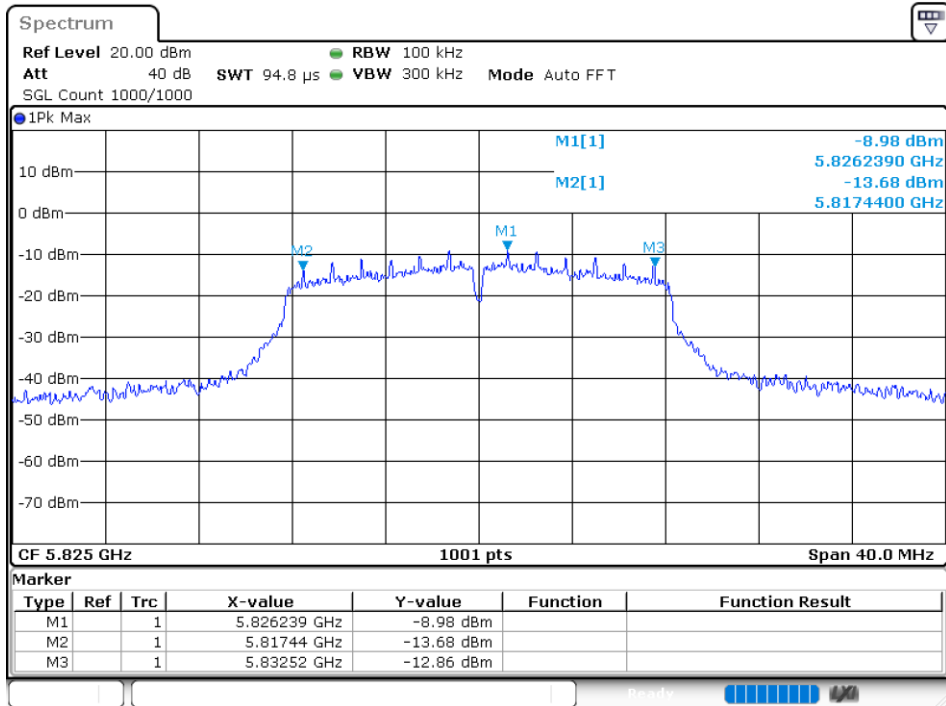

EBW NVNT 802.11a 5745MHz Ant1

EBW NVNT 802.11a 5785MHz Ant1

EBW NVNT 802.11a 5825MHz Ant1

EBW NVNT 802.11ac20 5745MHz Ant1

EBW NVNT 802.11ac20 5785MHz Ant1

EBW NVNT 802.11ac20 5825MHz Ant1

EBW NVNT 802.11ac40 5755MHz Ant1