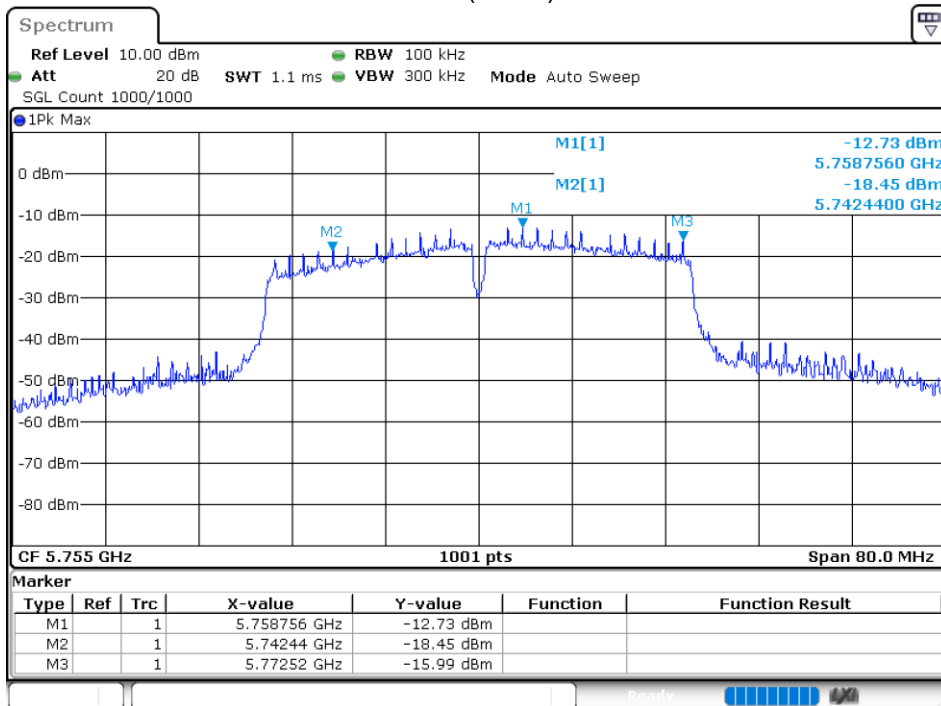

EBW NVNT 802.11ac40 5795MHz Ant1

EBW NVNT 802.11ac80 5775MHz Ant1

EBW NVNT 802.11n(HT20) 5745MHz Ant1

EBW NVNT 802.11n(HT20) 5785MHz Ant1

EBW NVNT 802.11n(HT20) 5825MHz Ant1

EBW NVNT 802.11n(HT40) 5755MHz Ant1