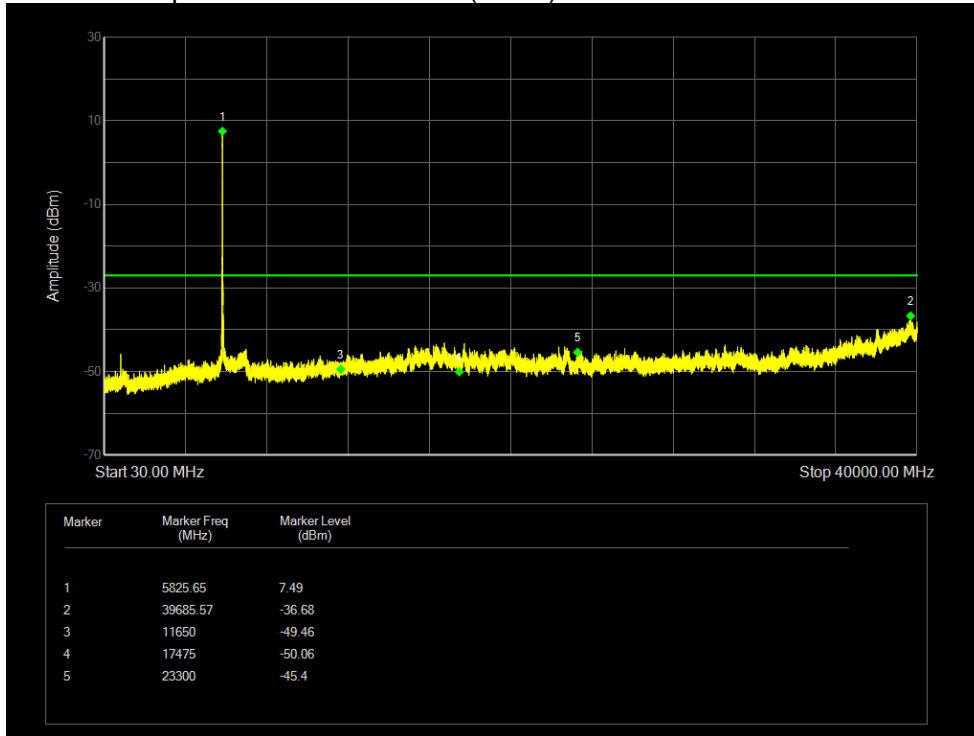

Tx. Spurious NVNT 802.11ac20 5825MHz Ant1 Emission

Tx. Spurious NVNT 802.11ac40 5755MHz Ant1 Emission

Tx. Spurious NVNT 802.11ac40 5795MHz Ant1 Emission

Tx. Spurious NVNT 802.11ac80 5775MHz Ant1 Emission

Tx. Spurious NVNT 802.11n(HT20) 5745MHz Ant1 Emission

Tx. Spurious NVNT 802.11n(HT20) 5785MHz Ant1 Emission

Tx. Spurious NVNT 802.11n(HT20) 5825MHz Ant1 Emission

Tx. Spurious NVNT 802.11n(HT40) 5755MHz Ant1 Emission

Tx. Spurious NVNT 802.11n(HT40) 5795MHz Ant1 Emission

END OF REPORT