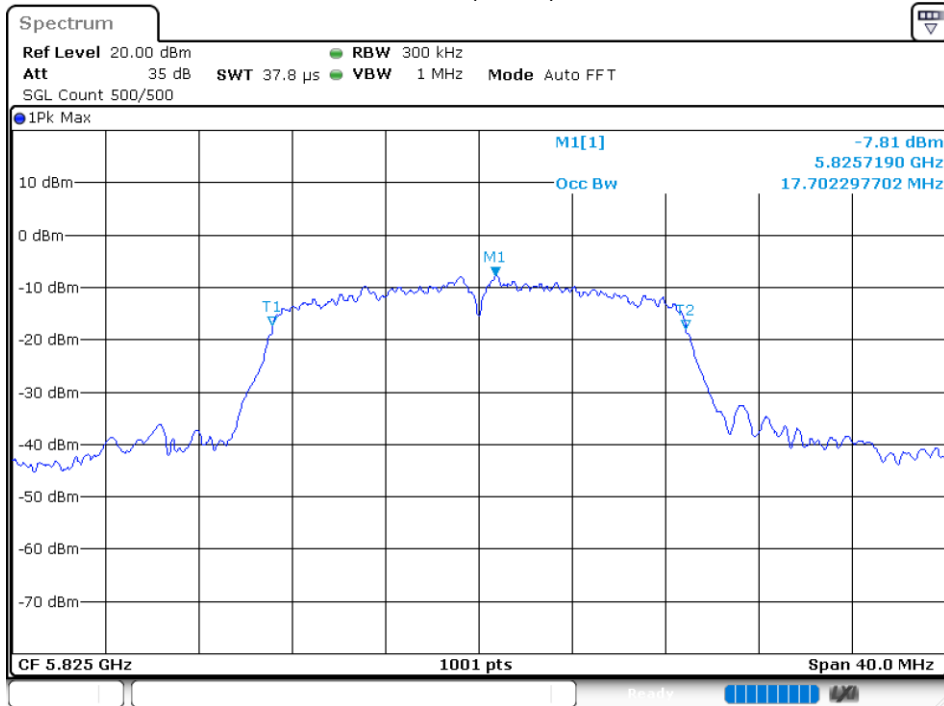

-26 dB BW NVNT 802.11n(HT20) 5745MHz Ant1

OBW NVNT 802.11n(HT20) 5785MHz Ant1

-26 dB BW NVNT 802.11n(HT20) 5785MHz Ant1

OBW NVNT 802.11n(HT20) 5825MHz Ant1

-26 dB BW NVNT 802.11n(HT20) 5825MHz Ant1

OBW NVNT 802.11n(HT40) 5755MHz Ant1

-26 dB BW NVNT 802.11n(HT40) 5755MHz Ant1

OBW NVNT 802.11n(HT40) 5795MHz Ant1

-26 dB BW NVNT 802.11n(HT40) 5795MHz Ant1

**5.5 MAXIMUM POWER SPECTRAL DENSITY LEVEL**

Condition	Mode	Frequency (MHz)	Antenna	Max PSD (dBm)	Limit (dBm)	Verdict
NVNT	802.11a	5745	Ant 1	3.745	30	Pass
NVNT	802.11a	5785	Ant 1	4.325	30	Pass
NVNT	802.11a	5825	Ant 1	4.493	30	Pass
NVNT	802.11ac20	5745	Ant 1	3.385	30	Pass
NVNT	802.11ac20	5785	Ant 1	3.244	30	Pass
NVNT	802.11ac20	5825	Ant 1	3.353	30	Pass
NVNT	802.11ac40	5755	Ant 1	0.801	30	Pass
NVNT	802.11ac40	5795	Ant 1	-0.261	30	Pass
NVNT	802.11ac80	5775	Ant 1	-3.076	30	Pass
NVNT	802.11n(HT20)	5745	Ant 1	3.427	30	Pass
NVNT	802.11n(HT20)	5785	Ant 1	3.977	30	Pass
NVNT	802.11n(HT20)	5825	Ant 1	3.523	30	Pass
NVNT	802.11n(HT40)	5755	Ant 1	0.169	30	Pass
NVNT	802.11n(HT40)	5795	Ant 1	0.258	30	Pass