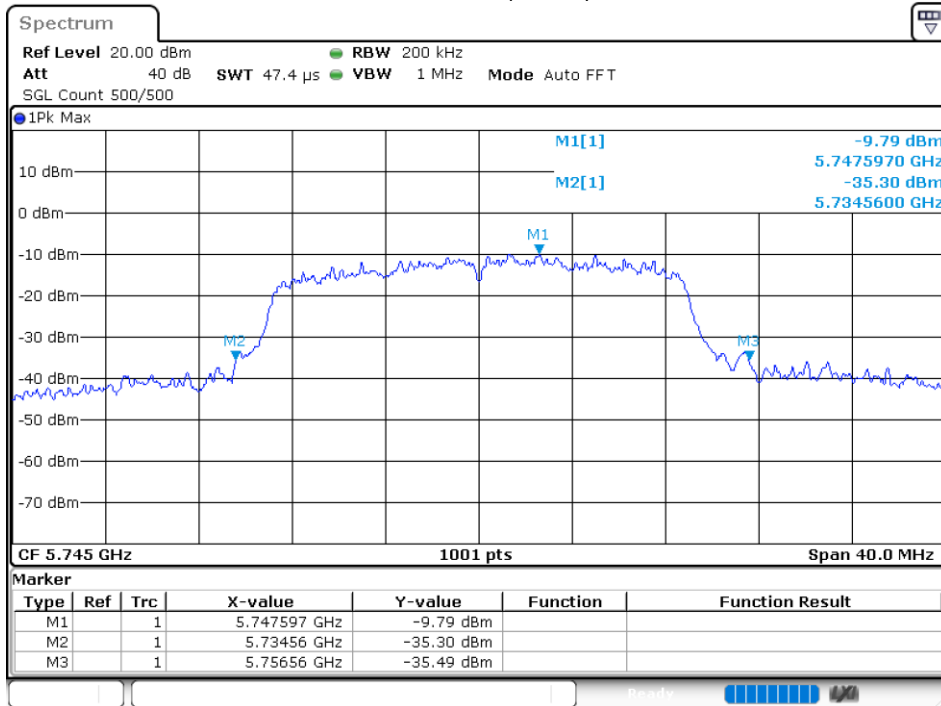

-26 dB BW NVNT 802.11n(HT20) 5745MHz Ant1