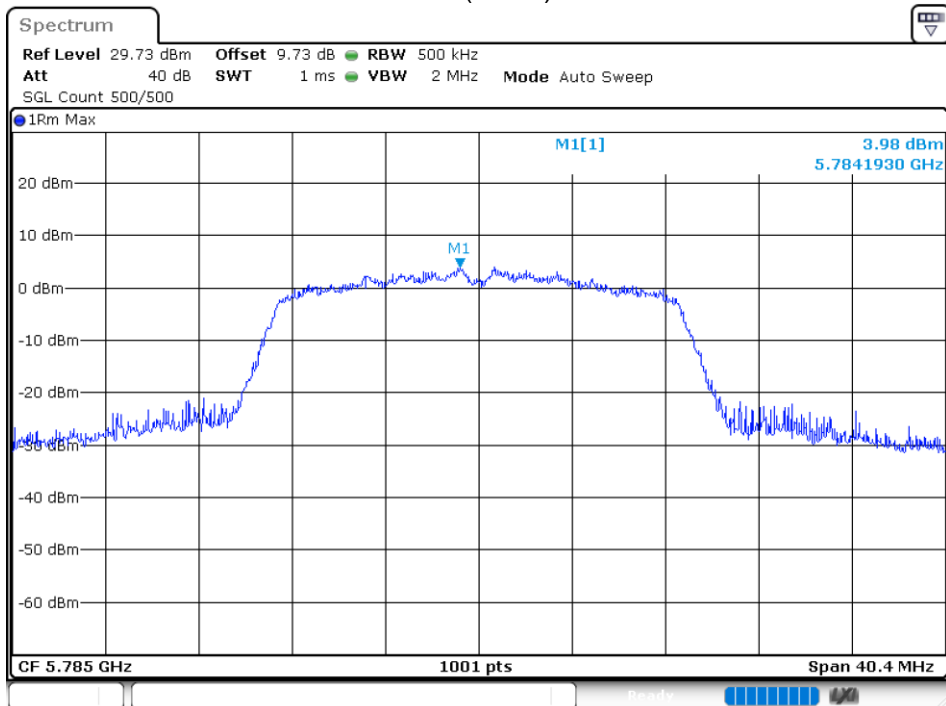

PSD NVNT 802.11ac40 5795MHz Ant1

PSD NVNT 802.11ac80 5775MHz Ant1

PSD NVNT 802.11n(HT20) 5745MHz Ant1

PSD NVNT 802.11n(HT20) 5785MHz Ant1

PSD NVNT 802.11n(HT20) 5825MHz Ant1

PSD NVNT 802.11n(HT40) 5755MHz Ant1