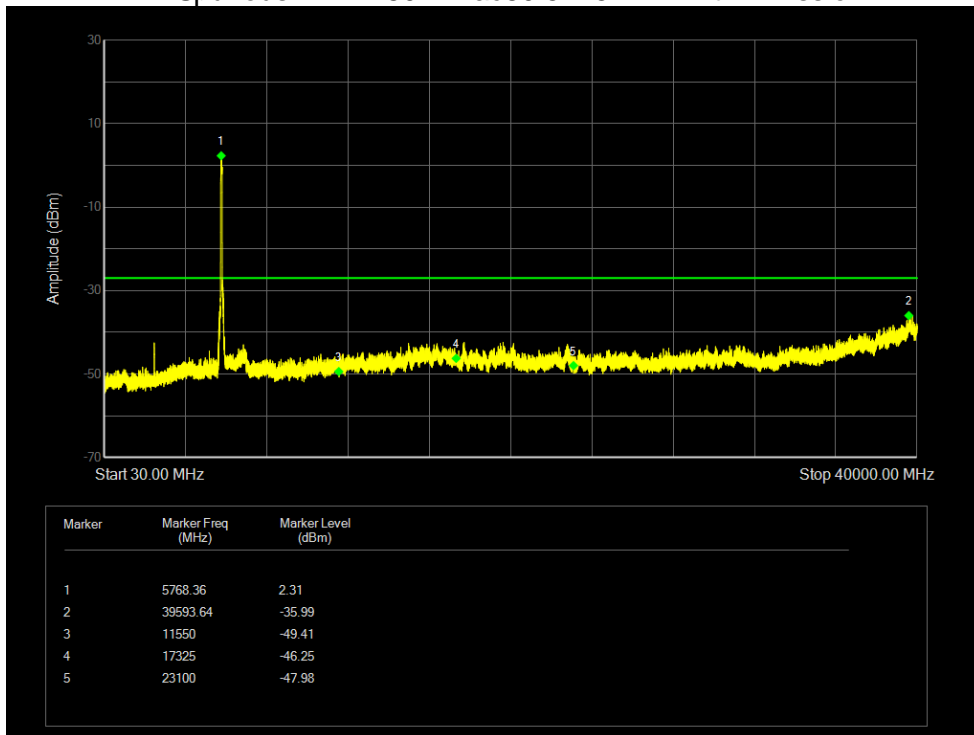

Tx. Spurious NVNT 802.11a 5745MHz Ant1 Emission

Tx. Spurious NVNT 802.11a 5785MHz Ant1 Emission

Tx. Spurious NVNT 802.11a 5825MHz Ant1 Emission

Tx. Spurious NVNT 802.11ac20 5745MHz Ant1 Emission

Tx. Spurious NVNT 802.11ac20 5785MHz Ant1 Emission

Tx. Spurious NVNT 802.11ac20 5825MHz Ant1 Emission

Tx. Spurious NVNT 802.11ac40 5755MHz Ant1 Emission

Tx. Spurious NVNT 802.11ac40 5795MHz Ant1 Emission

Tx. Spurious NVNT 802.11ac80 5775MHz Ant1 Emission

Tx. Spurious NVNT 802.11n(HT20) 5745MHz Ant1 Emission

Tx. Spurious NVNT 802.11n(HT20) 5785MHz Ant1 Emission

Tx. Spurious NVNT 802.11n(HT20) 5825MHz Ant1 Emission

Tx. Spurious NVNT 802.11n(HT40) 5755MHz Ant1 Emission