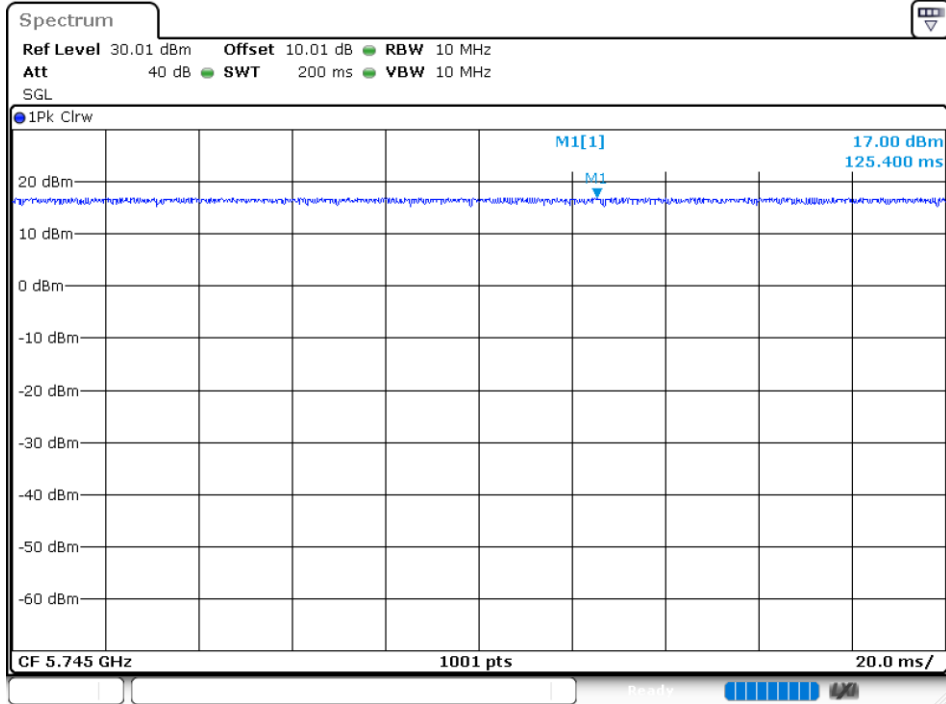

Duty Cycle NVNT 802.11ac20 5745MHz