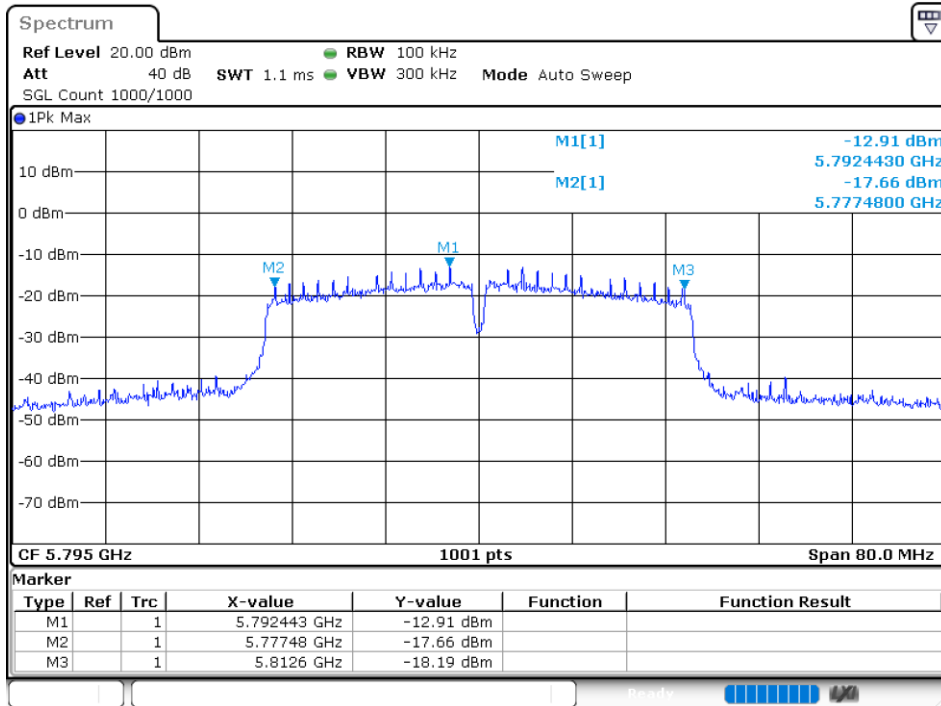

EBW NVNT 802.11a 5745MHz Ant1

EBW NVNT 802.11a 5785MHz Ant1

EBW NVNT 802.11a 5825MHz Ant1

EBW NVNT 802.11ac20 5745MHz Ant1

EBW NVNT 802.11ac20 5785MHz Ant1

EBW NVNT 802.11ac20 5825MHz Ant1

EBW NVNT 802.11ac40 5755MHz Ant1

EBW NVNT 802.11ac40 5795MHz Ant1

EBW NVNT 802.11ac80 5775MHz Ant1

EBW NVNT 802.11n(HT20) 5745MHz Ant1

EBW NVNT 802.11n(HT20) 5785MHz Ant1

EBW NVNT 802.11n(HT20) 5825MHz Ant1

EBW NVNT 802.11n(HT40) 5755MHz Ant1