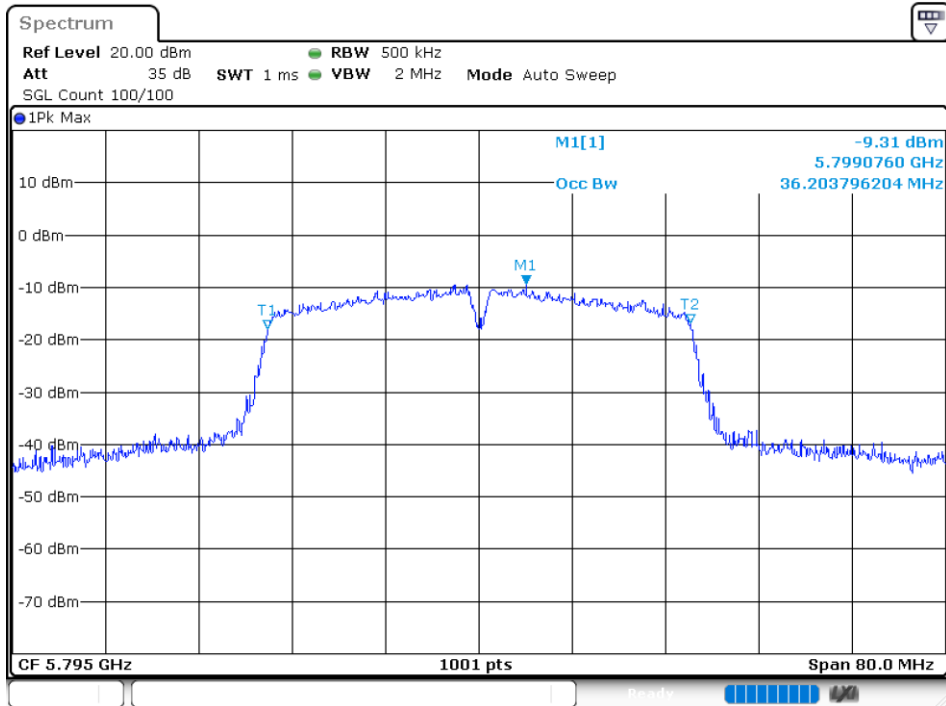

OBW NVNT 802.11ac40 5795MHz Ant1