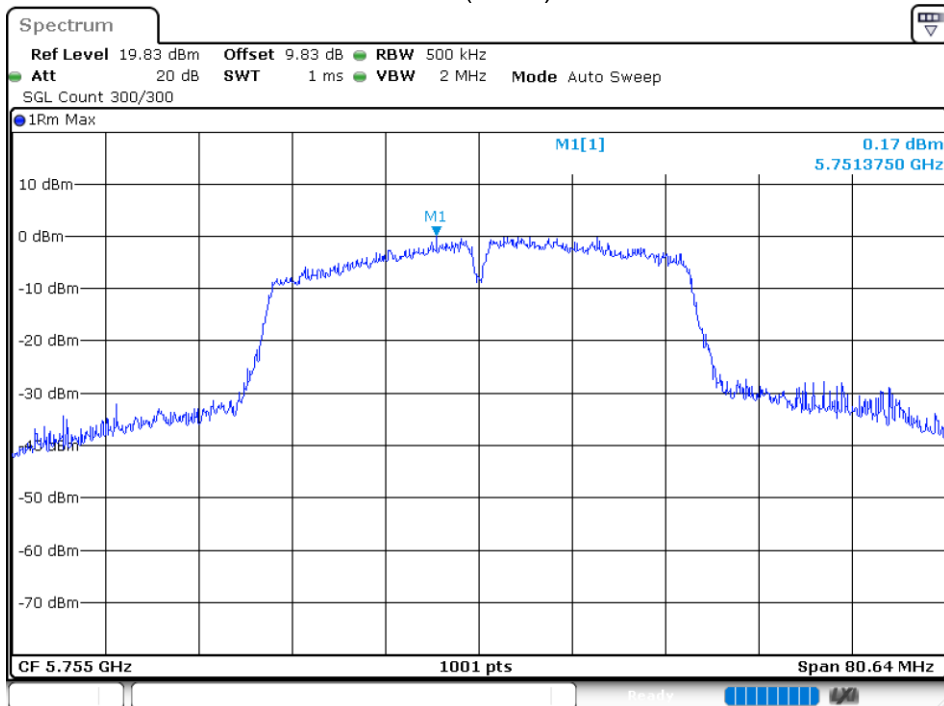

PSD NVNT 802.11ac40 5795MHz Ant1

PSD NVNT 802.11ac80 5775MHz Ant1

PSD NVNT 802.11n(HT20) 5745MHz Ant1

PSD NVNT 802.11n(HT20) 5785MHz Ant1

PSD NVNT 802.11n(HT20) 5825MHz Ant1

PSD NVNT 802.11n(HT40) 5755MHz Ant1