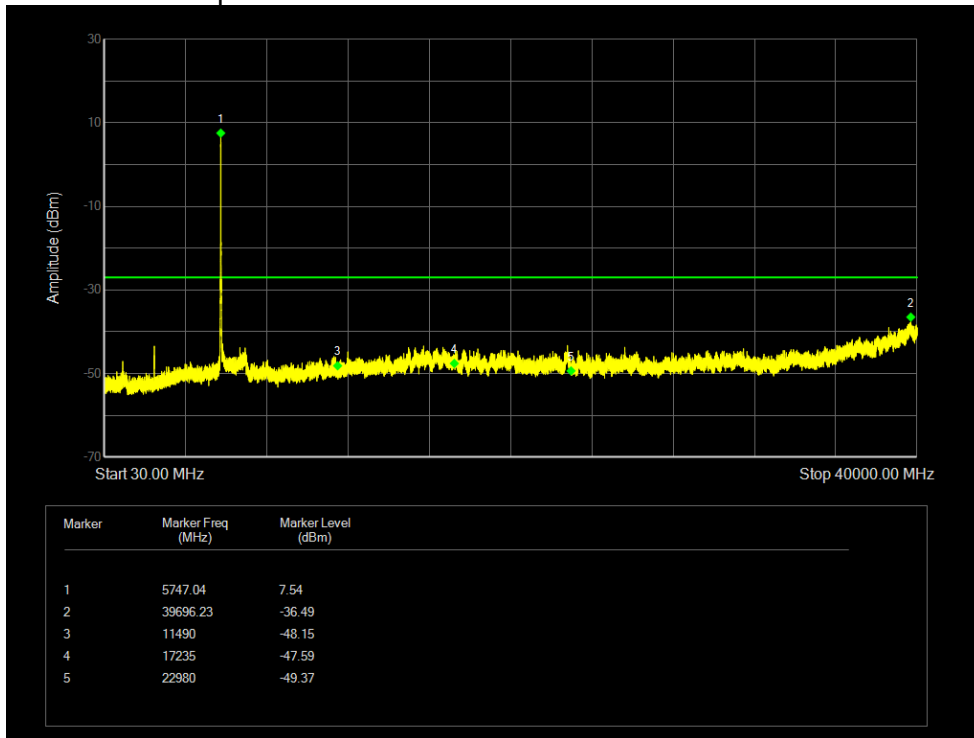

Band Edge NVNT 802.11ac40 5795MHz High Ant1

Band Edge NVNT 802.11ac80 5775MHz High Ant1

Band Edge NVNT 802.11ac80 5775MHz Low Ant1

Band Edge NVNT 802.11n(HT20) 5745MHz Low Ant1

Band Edge NVNT 802.11n(HT20) 5825MHz High Ant1

Band Edge NVNT 802.11n(HT40) 5755MHz Low Ant1

Band Edge NVNT 802.11n(HT40) 5795MHz High Ant1

**5.6 CONDUCTED RF SPURIOUS EMISSION**

Condition	Mode	Frequency (MHz)	Antenna	Max Value (dBc)	Limit (dBc)	Verdict
NVNT	802.11a	5745	Ant 1	-36.49	-27	Pass
NVNT	802.11a	5785	Ant 1	-37.26	-27	Pass
NVNT	802.11a	5825	Ant 1	-36.03	-27	Pass
NVNT	802.11ac20	5745	Ant 1	-35.99	-27	Pass
NVNT	802.11ac20	5785	Ant 1	-36.21	-27	Pass
NVNT	802.11ac20	5825	Ant 1	-35.68	-27	Pass
NVNT	802.11ac40	5755	Ant 1	-36.16	-27	Pass
NVNT	802.11ac40	5795	Ant 1	-35.67	-27	Pass
NVNT	802.11ac80	5775	Ant 1	-35.99	-27	Pass
NVNT	802.11n(HT20)	5745	Ant 1	-37.58	-27	Pass
NVNT	802.11n(HT20)	5785	Ant 1	-36.51	-27	Pass
NVNT	802.11n(HT20)	5825	Ant 1	-36.68	-27	Pass
NVNT	802.11n(HT40)	5755	Ant 1	-35.44	-27	Pass
NVNT	802.11n(HT40)	5795	Ant 1	-36.6	-27	Pass

Tx. Spurious NVNT 802.11a 5745MHz Ant1 Emission

Tx. Spurious NVNT 802.11a 5785MHz Ant1 Emission

Tx. Spurious NVNT 802.11a 5825MHz Ant1 Emission

Tx. Spurious NVNT 802.11ac20 5745MHz Ant1 Emission

Tx. Spurious NVNT 802.11ac20 5785MHz Ant1 Emission

Tx. Spurious NVNT 802.11ac20 5825MHz Ant1 Emission

Tx. Spurious NVNT 802.11ac40 5755MHz Ant1 Emission

Tx. Spurious NVNT 802.11ac40 5795MHz Ant1 Emission

Tx. Spurious NVNT 802.11ac80 5775MHz Ant1 Emission