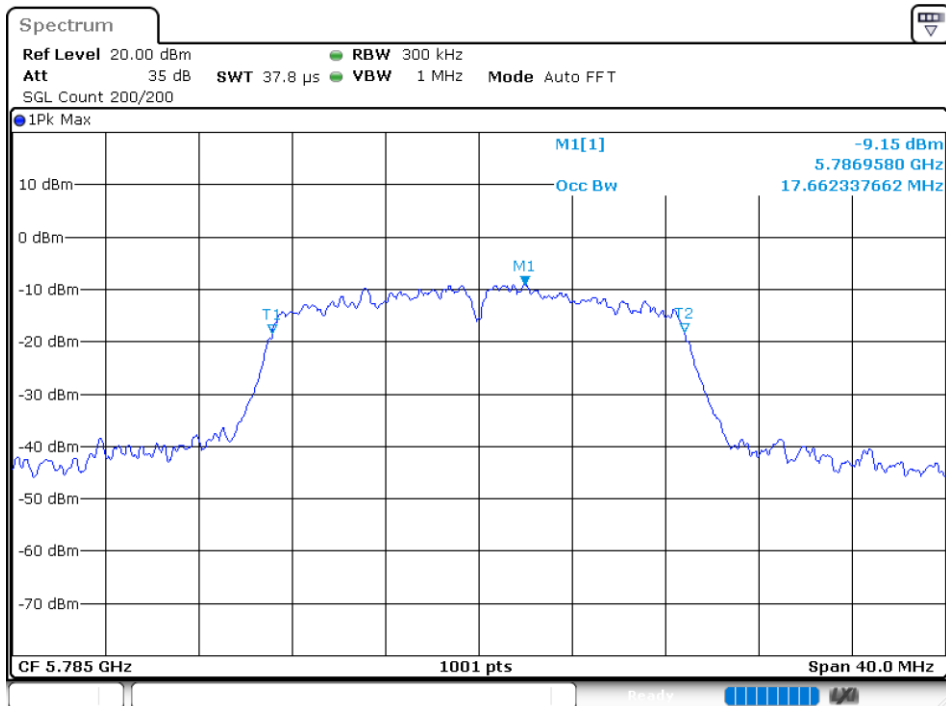

OBW NVNT 802.11ac20 5785MHz Ant1