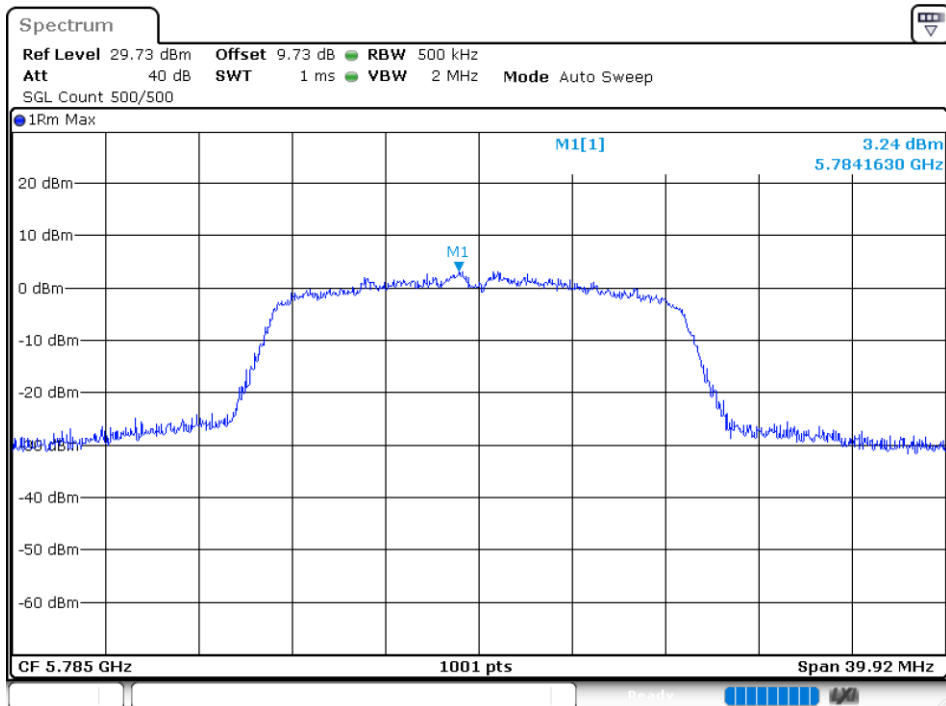

PSD NVNT 802.11a 5745MHz Ant1

PSD NVNT 802.11a 5785MHz Ant1

PSD NVNT 802.11a 5825MHz Ant1

PSD NVNT 802.11ac20 5745MHz Ant1

PSD NVNT 802.11ac20 5785MHz Ant1

PSD NVNT 802.11ac20 5825MHz Ant1

PSD NVNT 802.11ac40 5755MHz Ant1