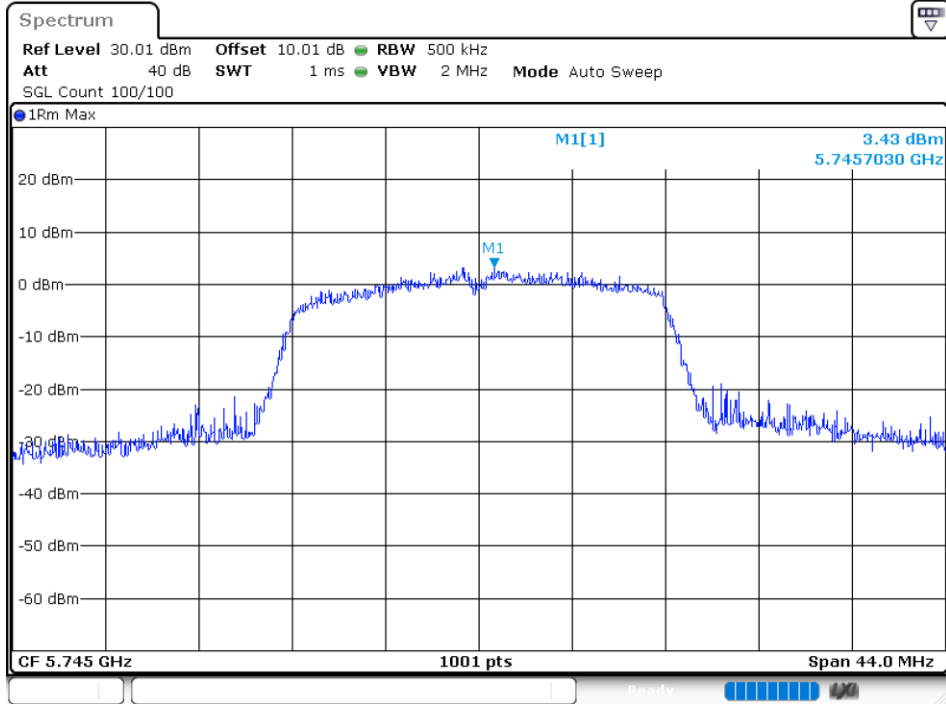

PSD NVNT 802.11ac40 5795MHz Ant1

PSD NVNT 802.11ac80 5775MHz Ant1

PSD NVNT 802.11n(HT20) 5745MHz Ant1

PSD NVNT 802.11n(HT20) 5785MHz Ant1

PSD NVNT 802.11n(HT20) 5825MHz Ant1

PSD NVNT 802.11n(HT40) 5755MHz Ant1