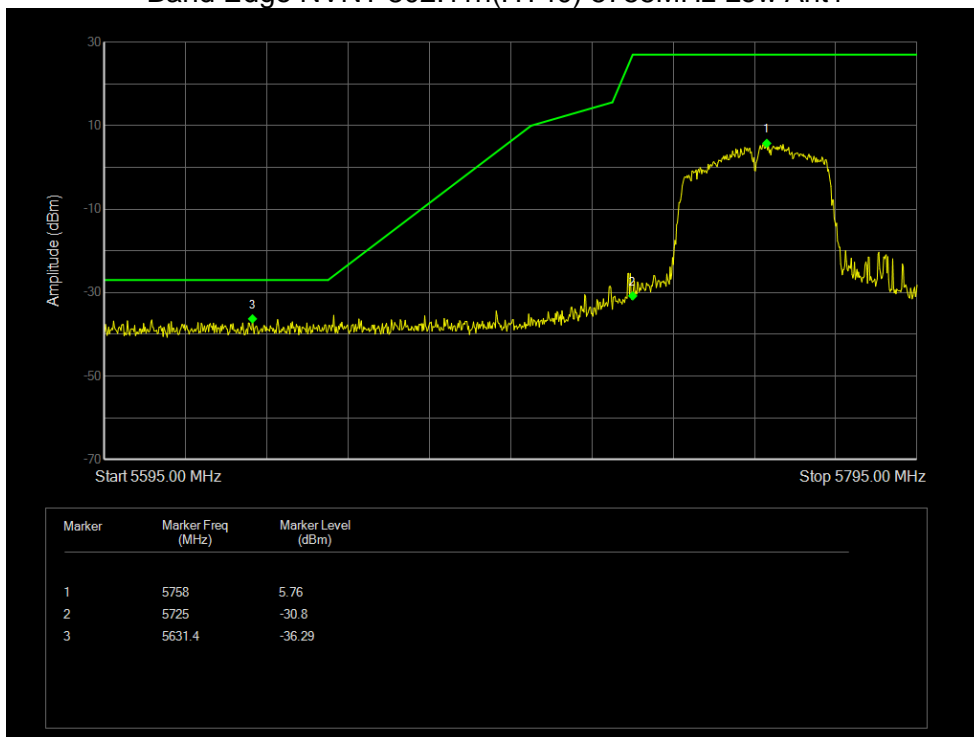

Band Edge NVNT 802.11a 5745MHz Low Ant1

Band Edge NVNT 802.11a 5825MHz High Ant1

Band Edge NVNT 802.11ac20 5745MHz Low Ant1

Band Edge NVNT 802.11ac20 5825MHz High Ant1

Band Edge NVNT 802.11ac40 5755MHz Low Ant1

Band Edge NVNT 802.11ac40 5795MHz High Ant1

Band Edge NVNT 802.11ac80 5775MHz High Ant1

Band Edge NVNT 802.11ac80 5775MHz Low Ant1

Band Edge NVNT 802.11n(HT20) 5745MHz Low Ant1

Band Edge NVNT 802.11n(HT20) 5825MHz High Ant1

Band Edge NVNT 802.11n(HT40) 5755MHz Low Ant1

Band Edge NVNT 802.11n(HT40) 5795MHz High Ant1

**5.6 CONDUCTED RF SPURIOUS EMISSION**

Condition	Mode	Frequency (MHz)	Antenna	Max Value (dBc)	Limit (dBc)	Verdict
NVNT	802.11a	5745	Ant 1	-36.49	-27	Pass
NVNT	802.11a	5785	Ant 1	-37.26	-27	Pass
NVNT	802.11a	5825	Ant 1	-36.03	-27	Pass
NVNT	802.11ac20	5745	Ant 1	-35.99	-27	Pass
NVNT	802.11ac20	5785	Ant 1	-36.21	-27	Pass
NVNT	802.11ac20	5825	Ant 1	-35.68	-27	Pass
NVNT	802.11ac40	5755	Ant 1	-36.16	-27	Pass
NVNT	802.11ac40	5795	Ant 1	-35.67	-27	Pass
NVNT	802.11ac80	5775	Ant 1	-35.99	-27	Pass
NVNT	802.11n(HT20)	5745	Ant 1	-37.58	-27	Pass
NVNT	802.11n(HT20)	5785	Ant 1	-36.51	-27	Pass
NVNT	802.11n(HT20)	5825	Ant 1	-36.68	-27	Pass
NVNT	802.11n(HT40)	5755	Ant 1	-35.44	-27	Pass
NVNT	802.11n(HT40)	5795	Ant 1	-36.6	-27	Pass