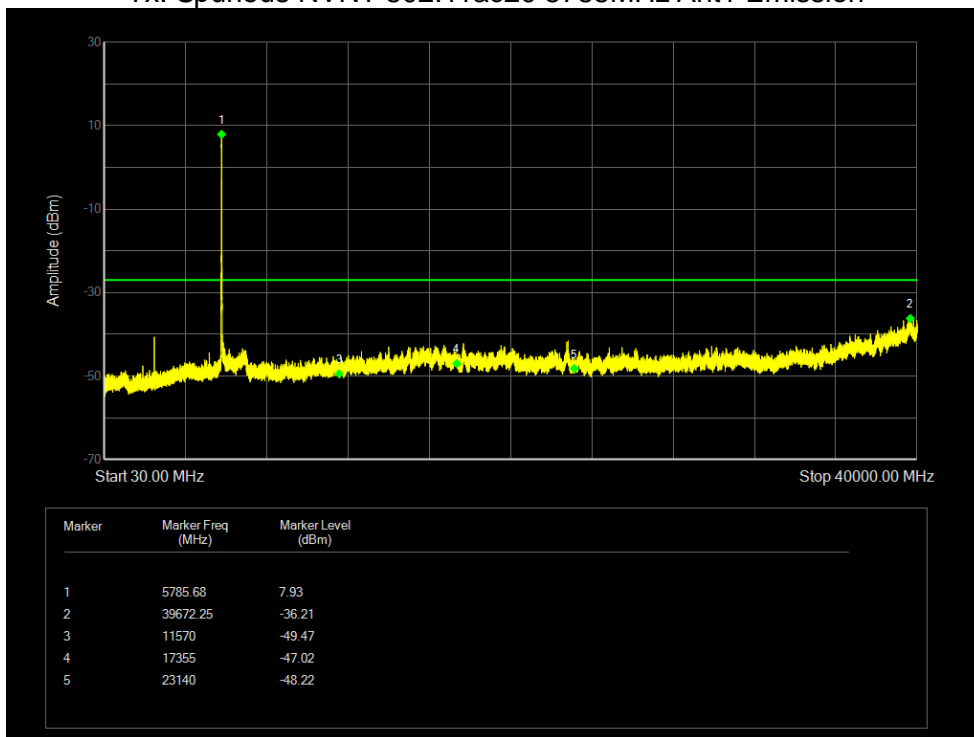

Band Edge NVNT 802.11n(HT40) 5755MHz Low Ant1

Band Edge NVNT 802.11n(HT40) 5795MHz High Ant1

**5.6 CONDUCTED RF SPURIOUS EMISSION**

Condition	Mode	Frequency (MHz)	Antenna	Max Value (dBc)	Limit (dBc)	Verdict
NVNT	802.11a	5745	Ant 1	-36.49	-27	Pass
NVNT	802.11a	5785	Ant 1	-37.26	-27	Pass
NVNT	802.11a	5825	Ant 1	-36.03	-27	Pass
NVNT	802.11ac20	5745	Ant 1	-35.99	-27	Pass
NVNT	802.11ac20	5785	Ant 1	-36.21	-27	Pass
NVNT	802.11ac20	5825	Ant 1	-35.68	-27	Pass
NVNT	802.11ac40	5755	Ant 1	-36.16	-27	Pass
NVNT	802.11ac40	5795	Ant 1	-35.67	-27	Pass
NVNT	802.11ac80	5775	Ant 1	-35.99	-27	Pass
NVNT	802.11n(HT20)	5745	Ant 1	-37.58	-27	Pass
NVNT	802.11n(HT20)	5785	Ant 1	-36.51	-27	Pass
NVNT	802.11n(HT20)	5825	Ant 1	-36.68	-27	Pass
NVNT	802.11n(HT40)	5755	Ant 1	-35.44	-27	Pass
NVNT	802.11n(HT40)	5795	Ant 1	-36.6	-27	Pass

Tx. Spurious NVNT 802.11a 5745MHz Ant1 Emission

Tx. Spurious NVNT 802.11a 5785MHz Ant1 Emission

Tx. Spurious NVNT 802.11a 5825MHz Ant1 Emission

Tx. Spurious NVNT 802.11ac20 5745MHz Ant1 Emission

Tx. Spurious NVNT 802.11ac20 5785MHz Ant1 Emission

Tx. Spurious NVNT 802.11ac20 5825MHz Ant1 Emission

Tx. Spurious NVNT 802.11ac40 5755MHz Ant1 Emission

Tx. Spurious NVNT 802.11ac40 5795MHz Ant1 Emission

Tx. Spurious NVNT 802.11ac80 5775MHz Ant1 Emission

Tx. Spurious NVNT 802.11n(HT20) 5745MHz Ant1 Emission

Tx. Spurious NVNT 802.11n(HT20) 5785MHz Ant1 Emission

Tx. Spurious NVNT 802.11n(HT20) 5825MHz Ant1 Emission

Tx. Spurious NVNT 802.11n(HT40) 5755MHz Ant1 Emission