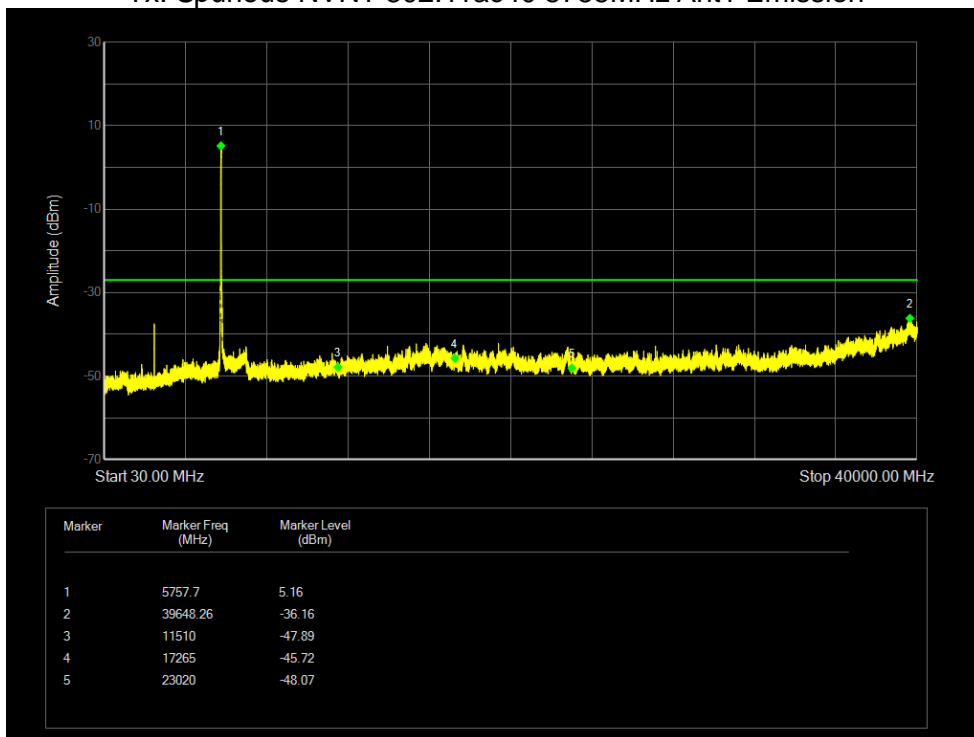

Band Edge NVNT 802.11n(HT40) 5755MHz Low Ant1

Band Edge NVNT 802.11n(HT40) 5795MHz High Ant1

**5.6 CONDUCTED RF SPURIOUS EMISSION**

Condition	Mode	Frequency (MHz)	Antenna	Max Value (dBc)	Limit (dBc)	Verdict
NVNT	802.11a	5745	Ant 1	-36.49	-27	Pass
NVNT	802.11a	5785	Ant 1	-37.26	-27	Pass
NVNT	802.11a	5825	Ant 1	-36.03	-27	Pass
NVNT	802.11ac20	5745	Ant 1	-35.99	-27	Pass
NVNT	802.11ac20	5785	Ant 1	-36.21	-27	Pass
NVNT	802.11ac20	5825	Ant 1	-35.68	-27	Pass
NVNT	802.11ac40	5755	Ant 1	-36.16	-27	Pass
NVNT	802.11ac40	5795	Ant 1	-35.67	-27	Pass
NVNT	802.11ac80	5775	Ant 1	-35.99	-27	Pass
NVNT	802.11n(HT20)	5745	Ant 1	-37.58	-27	Pass
NVNT	802.11n(HT20)	5785	Ant 1	-36.51	-27	Pass
NVNT	802.11n(HT20)	5825	Ant 1	-36.68	-27	Pass
NVNT	802.11n(HT40)	5755	Ant 1	-35.44	-27	Pass
NVNT	802.11n(HT40)	5795	Ant 1	-36.6	-27	Pass

Tx. Spurious NVNT 802.11a 5745MHz Ant1 Emission

Tx. Spurious NVNT 802.11a 5785MHz Ant1 Emission

Tx. Spurious NVNT 802.11a 5825MHz Ant1 Emission

Tx. Spurious NVNT 802.11ac20 5745MHz Ant1 Emission

Tx. Spurious NVNT 802.11ac20 5785MHz Ant1 Emission

Tx. Spurious NVNT 802.11ac20 5825MHz Ant1 Emission

Tx. Spurious NVNT 802.11ac40 5755MHz Ant1 Emission

Tx. Spurious NVNT 802.11ac40 5795MHz Ant1 Emission

Tx. Spurious NVNT 802.11ac80 5775MHz Ant1 Emission

Tx. Spurious NVNT 802.11n(HT20) 5745MHz Ant1 Emission

Tx. Spurious NVNT 802.11n(HT20) 5785MHz Ant1 Emission

Tx. Spurious NVNT 802.11n(HT20) 5825MHz Ant1 Emission

Tx. Spurious NVNT 802.11n(HT40) 5755MHz Ant1 Emission