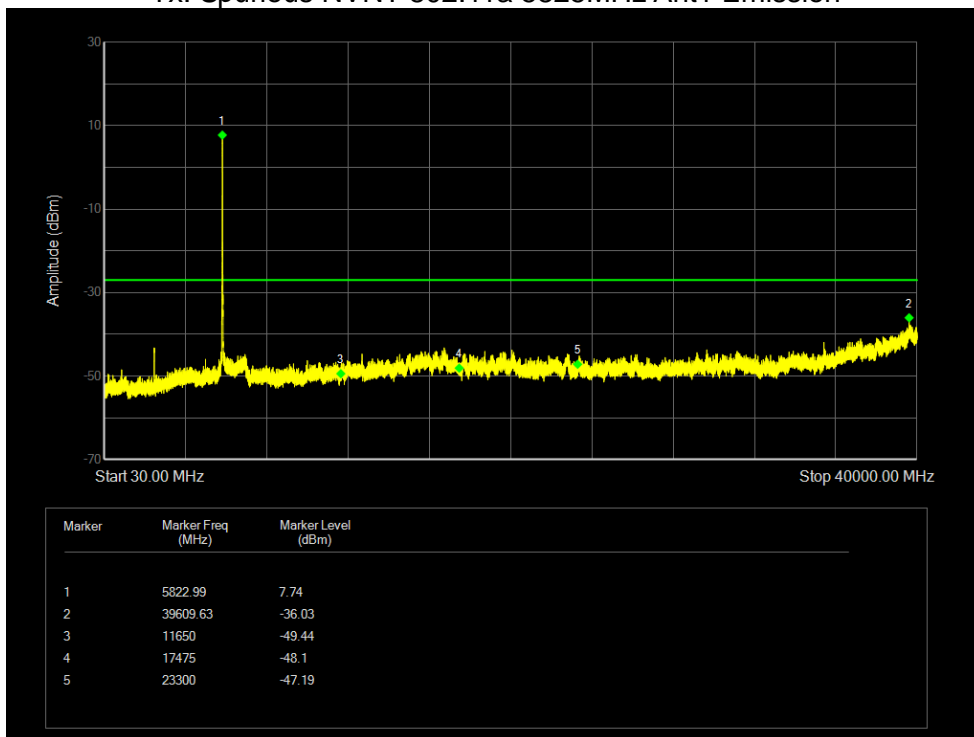

Band Edge NVNT 802.11ac40 5795MHz High Ant1

Band Edge NVNT 802.11ac80 5775MHz High Ant1

Band Edge NVNT 802.11ac80 5775MHz Low Ant1

Band Edge NVNT 802.11n(HT20) 5745MHz Low Ant1

Band Edge NVNT 802.11n(HT20) 5825MHz High Ant1

Band Edge NVNT 802.11n(HT40) 5755MHz Low Ant1

Band Edge NVNT 802.11n(HT40) 5795MHz High Ant1

**5.6 CONDUCTED RF SPURIOUS EMISSION**

Condition	Mode	Frequency (MHz)	Antenna	Max Value (dBc)	Limit (dBc)	Verdict
NVNT	802.11a	5745	Ant 1	-36.49	-27	Pass
NVNT	802.11a	5785	Ant 1	-37.26	-27	Pass
NVNT	802.11a	5825	Ant 1	-36.03	-27	Pass
NVNT	802.11ac20	5745	Ant 1	-35.99	-27	Pass
NVNT	802.11ac20	5785	Ant 1	-36.21	-27	Pass
NVNT	802.11ac20	5825	Ant 1	-35.68	-27	Pass
NVNT	802.11ac40	5755	Ant 1	-36.16	-27	Pass
NVNT	802.11ac40	5795	Ant 1	-35.67	-27	Pass
NVNT	802.11ac80	5775	Ant 1	-35.99	-27	Pass
NVNT	802.11n(HT20)	5745	Ant 1	-37.58	-27	Pass
NVNT	802.11n(HT20)	5785	Ant 1	-36.51	-27	Pass
NVNT	802.11n(HT20)	5825	Ant 1	-36.68	-27	Pass
NVNT	802.11n(HT40)	5755	Ant 1	-35.44	-27	Pass
NVNT	802.11n(HT40)	5795	Ant 1	-36.6	-27	Pass

Tx. Spurious NVNT 802.11a 5745MHz Ant1 Emission

Tx. Spurious NVNT 802.11a 5785MHz Ant1 Emission

Tx. Spurious NVNT 802.11a 5825MHz Ant1 Emission

Tx. Spurious NVNT 802.11ac20 5745MHz Ant1 Emission

Tx. Spurious NVNT 802.11ac20 5785MHz Ant1 Emission

Tx. Spurious NVNT 802.11ac20 5825MHz Ant1 Emission

Tx. Spurious NVNT 802.11ac40 5755MHz Ant1 Emission

Tx. Spurious NVNT 802.11ac40 5795MHz Ant1 Emission

Tx. Spurious NVNT 802.11ac80 5775MHz Ant1 Emission