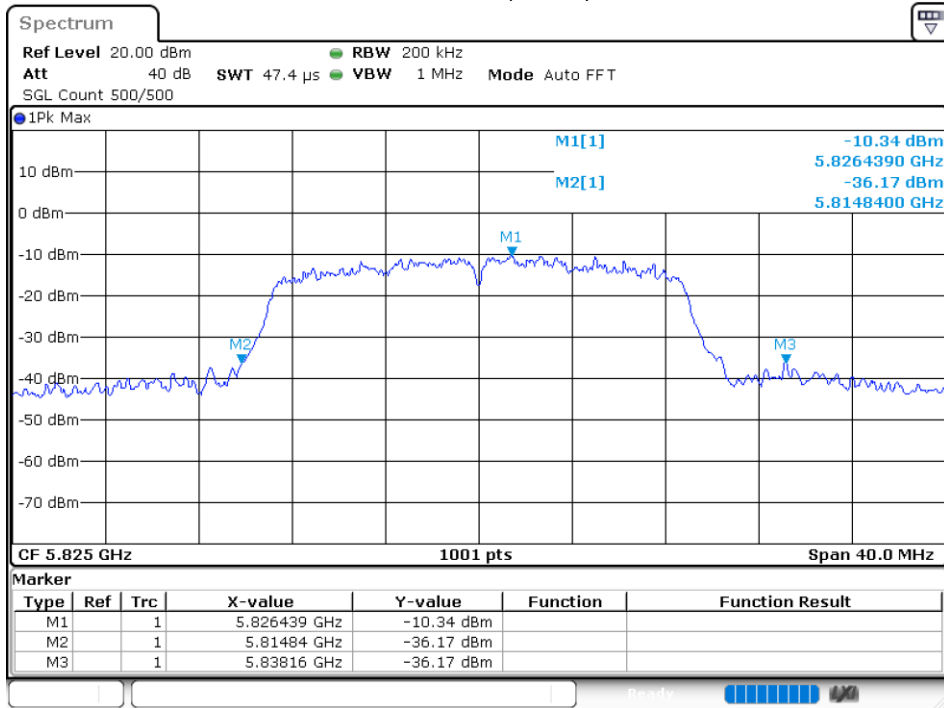

-26 dB BW NVNT 802.11n(HT20) 5745MHz Ant1

OBW NVNT 802.11n(HT20) 5785MHz Ant1

-26 dB BW NVNT 802.11n(HT20) 5785MHz Ant1

OBW NVNT 802.11n(HT20) 5825MHz Ant1

-26 dB BW NVNT 802.11n(HT20) 5825MHz Ant1

OBW NVNT 802.11n(HT40) 5755MHz Ant1

-26 dB BW NVNT 802.11n(HT40) 5755MHz Ant1

OBW NVNT 802.11n(HT40) 5795MHz Ant1

-26 dB BW NVNT 802.11n(HT40) 5795MHz Ant1

**5.5 MAXIMUM POWER SPECTRAL DENSITY LEVEL**

Condition	Mode	Frequency (MHz)	Antenna	Max PSD (dBm)	Limit (dBm)	Verdict
NVNT	802.11a	5745	Ant 1	3.745	30	Pass
NVNT	802.11a	5785	Ant 1	4.325	30	Pass
NVNT	802.11a	5825	Ant 1	4.493	30	Pass
NVNT	802.11ac20	5745	Ant 1	3.385	30	Pass
NVNT	802.11ac20	5785	Ant 1	3.244	30	Pass
NVNT	802.11ac20	5825	Ant 1	3.353	30	Pass
NVNT	802.11ac40	5755	Ant 1	0.801	30	Pass
NVNT	802.11ac40	5795	Ant 1	-0.261	30	Pass
NVNT	802.11ac80	5775	Ant 1	-3.076	30	Pass
NVNT	802.11n(HT20)	5745	Ant 1	3.427	30	Pass
NVNT	802.11n(HT20)	5785	Ant 1	3.977	30	Pass
NVNT	802.11n(HT20)	5825	Ant 1	3.523	30	Pass
NVNT	802.11n(HT40)	5755	Ant 1	0.169	30	Pass
NVNT	802.11n(HT40)	5795	Ant 1	0.258	30	Pass