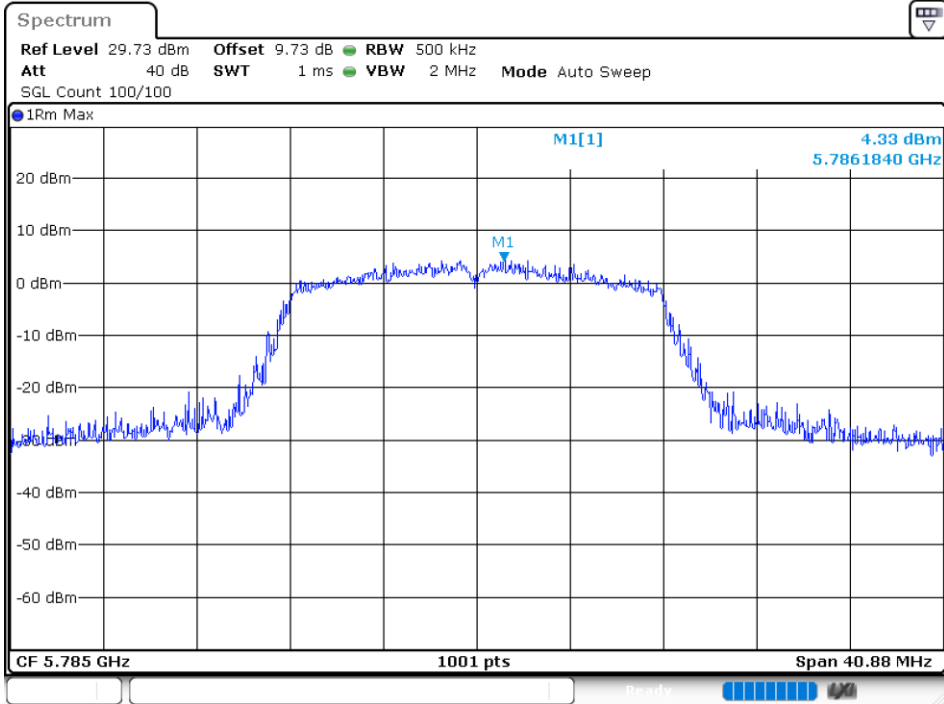

PSD NVNT 802.11a 5785MHz Ant1