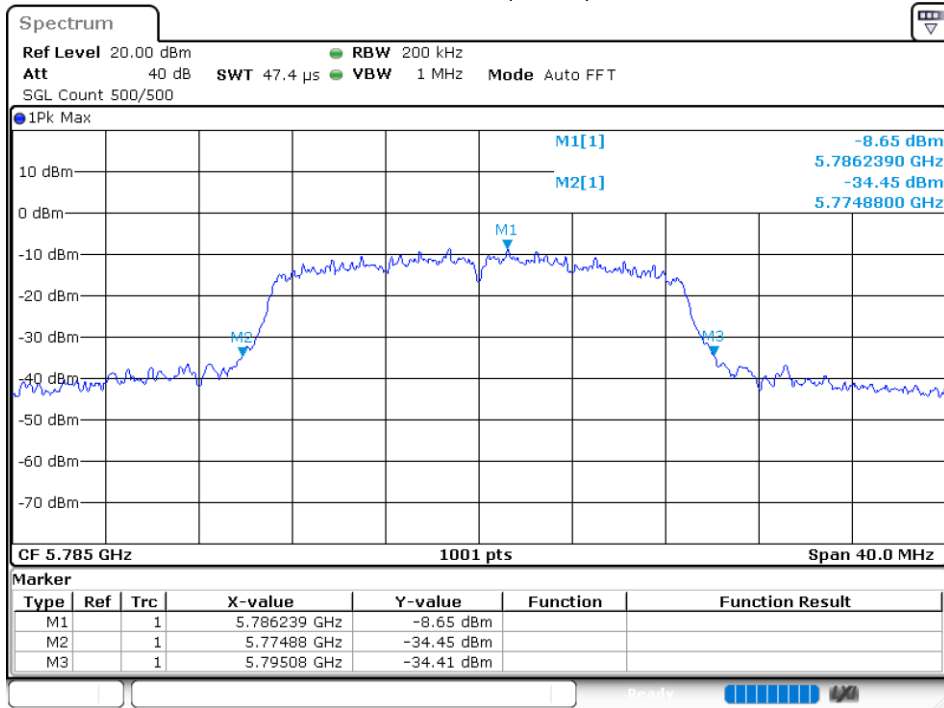

-26 dB BW NVNT 802.11n(HT20) 5785MHz Ant1