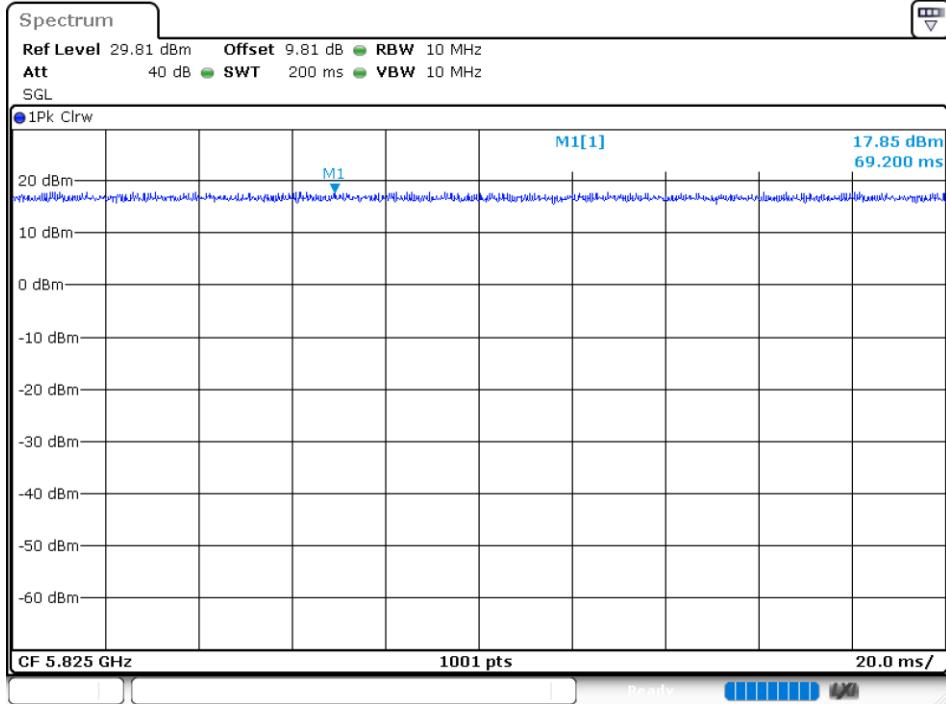

Duty Cycle NVNT 802.11ac20 5825MHz