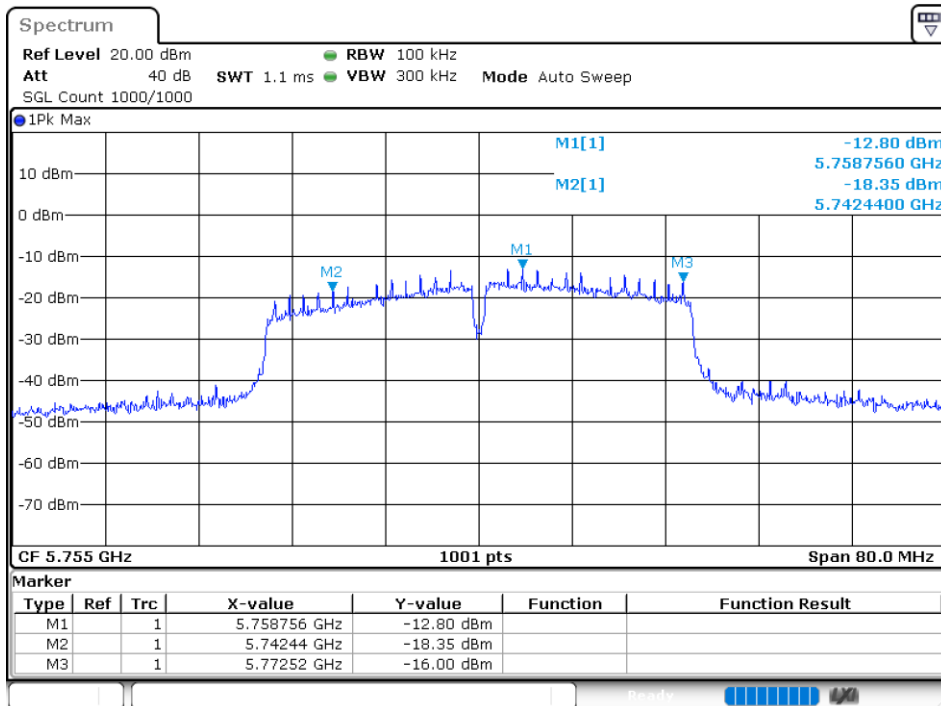

EBW NVNT 802.11a 5745MHz Ant1

EBW NVNT 802.11a 5785MHz Ant1

EBW NVNT 802.11a 5825MHz Ant1

EBW NVNT 802.11ac20 5745MHz Ant1

EBW NVNT 802.11ac20 5785MHz Ant1

EBW NVNT 802.11ac20 5825MHz Ant1

EBW NVNT 802.11ac40 5755MHz Ant1

EBW NVNT 802.11ac40 5795MHz Ant1

EBW NVNT 802.11ac80 5775MHz Ant1

EBW NVNT 802.11n(HT20) 5745MHz Ant1

EBW NVNT 802.11n(HT20) 5785MHz Ant1

EBW NVNT 802.11n(HT20) 5825MHz Ant1

EBW NVNT 802.11n(HT40) 5755MHz Ant1