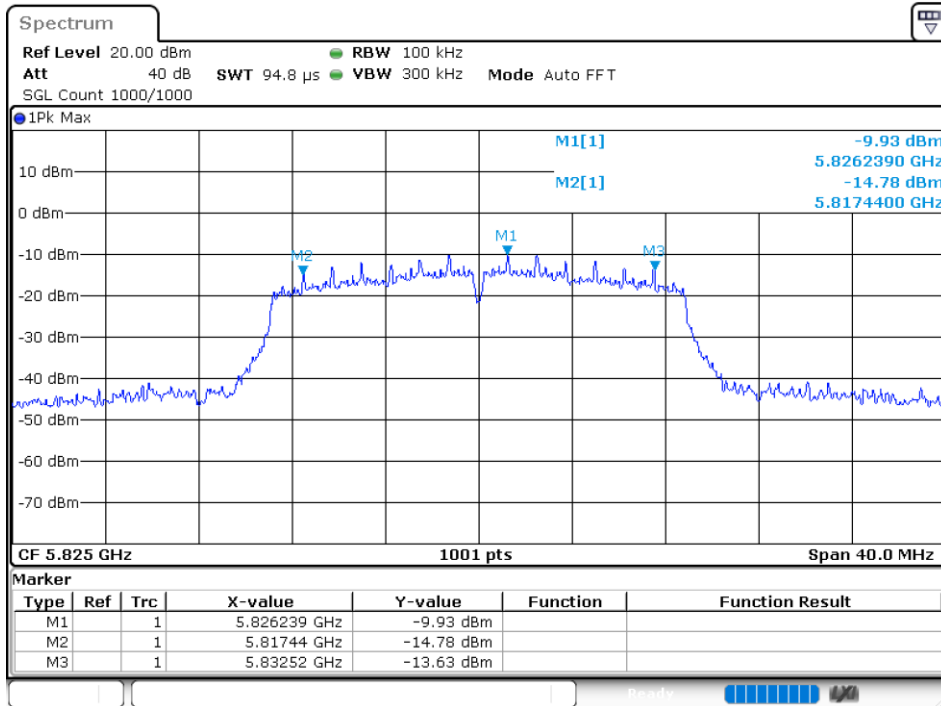

EBW NVNT 802.11a 5745MHz Ant1

EBW NVNT 802.11a 5785MHz Ant1

EBW NVNT 802.11a 5825MHz Ant1

EBW NVNT 802.11ac20 5745MHz Ant1

EBW NVNT 802.11ac20 5785MHz Ant1

EBW NVNT 802.11ac20 5825MHz Ant1

EBW NVNT 802.11ac40 5755MHz Ant1

EBW NVNT 802.11ac40 5795MHz Ant1

EBW NVNT 802.11ac80 5775MHz Ant1

EBW NVNT 802.11n(HT20) 5745MHz Ant1

EBW NVNT 802.11n(HT20) 5785MHz Ant1

EBW NVNT 802.11n(HT20) 5825MHz Ant1

EBW NVNT 802.11n(HT40) 5755MHz Ant1