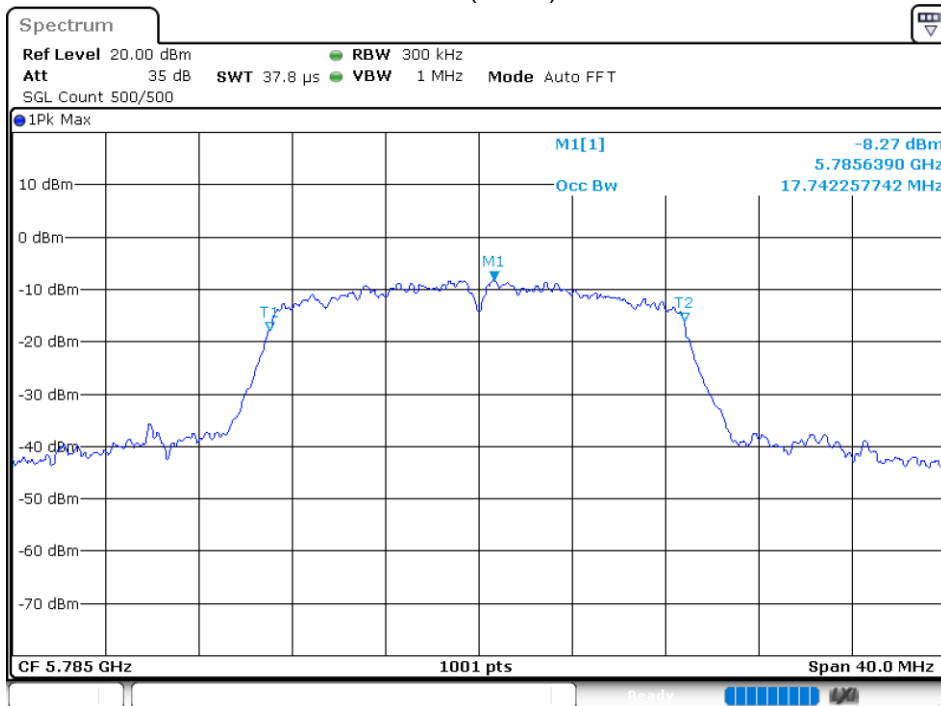

OBW NVNT 802.11n(HT20) 5785MHz Ant1