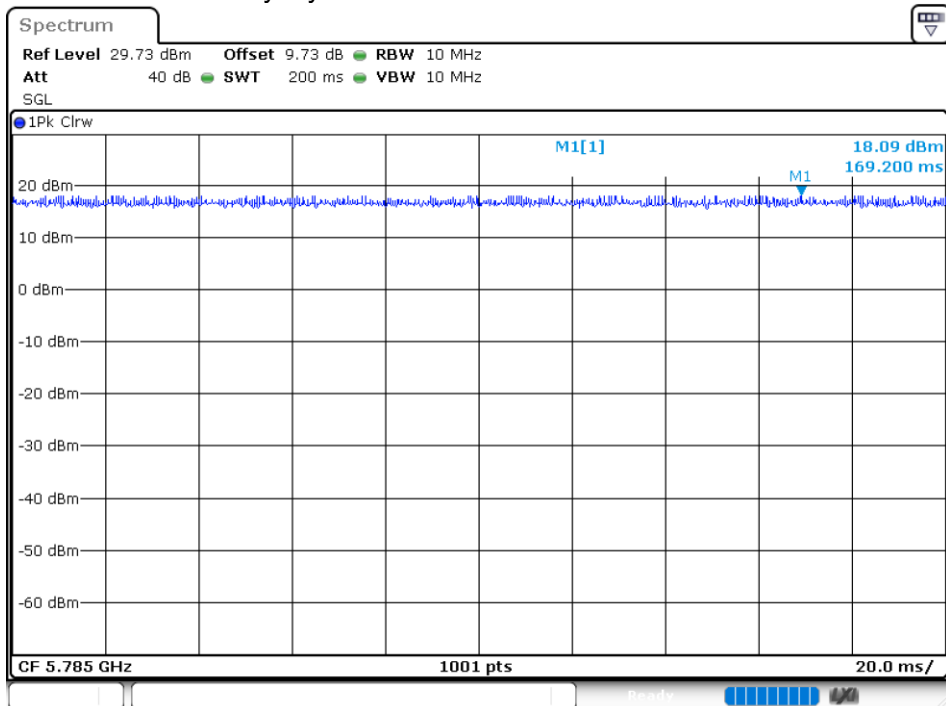

Duty Cycle NVNT 802.11ac20 5785MHz