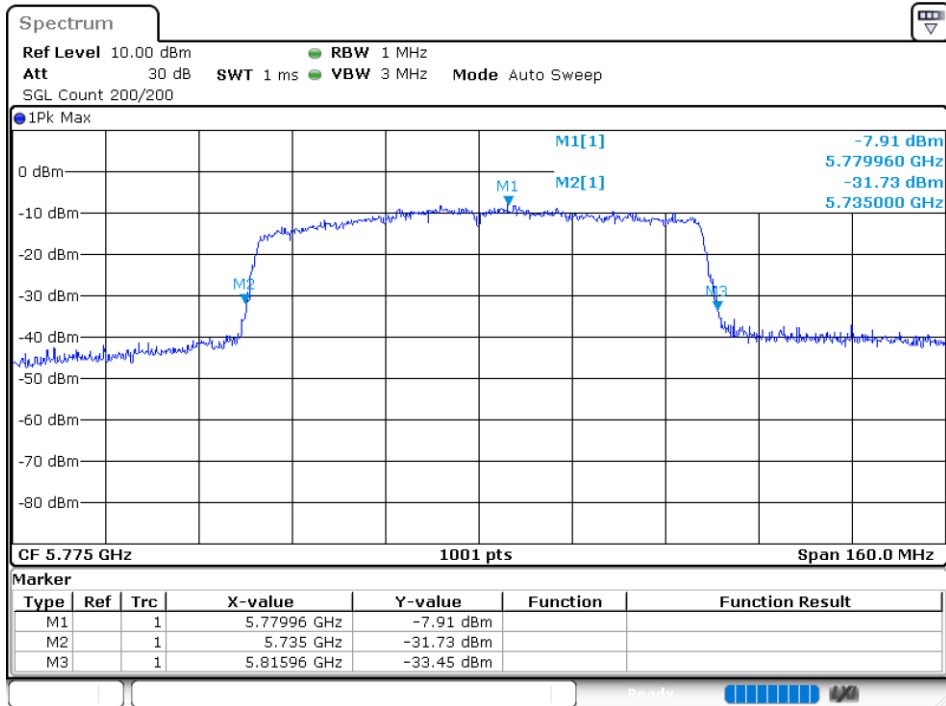

-26 dB BW NVNT 802.11ac40 5755MHz Ant1

OBW NVNT 802.11ac40 5795MHz Ant1

-26 dB BW NVNT 802.11ac40 5795MHz Ant1

OBW NVNT 802.11ac80 5775MHz Ant1

-26 dB BW NVNT 802.11ac80 5775MHz Ant1

OBW NVNT 802.11n(HT20) 5745MHz Ant1