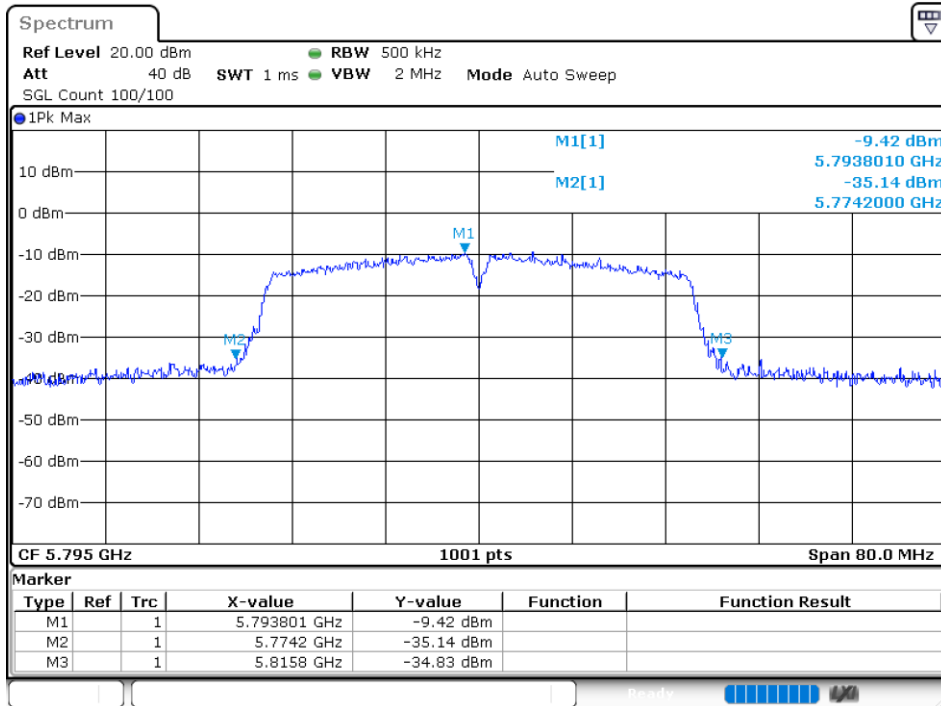

-26 dB BW NVNT 802.11ac40 5795MHz Ant1