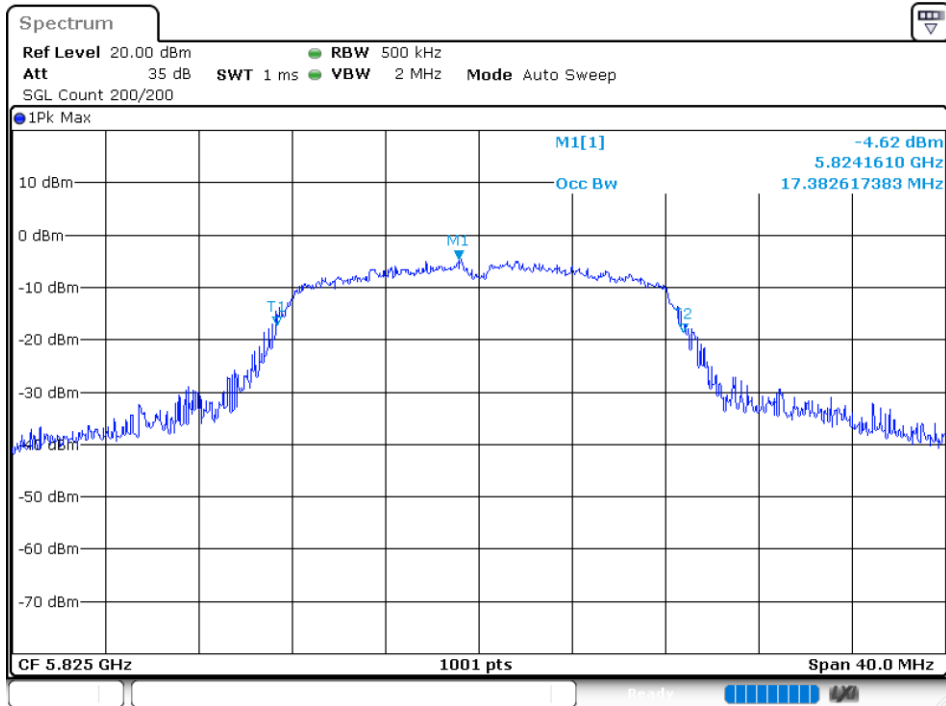

OBW NVNT 802.11a 5745MHz Ant1

-26 dB BW NVNT 802.11a 5745MHz Ant1

OBW NVNT 802.11a 5785MHz Ant1

-26 dB BW NVNT 802.11a 5785MHz Ant1

OBW NVNT 802.11a 5825MHz Ant1

-26 dB BW NVNT 802.11a 5825MHz Ant1

OBW NVNT 802.11ac20 5745MHz Ant1