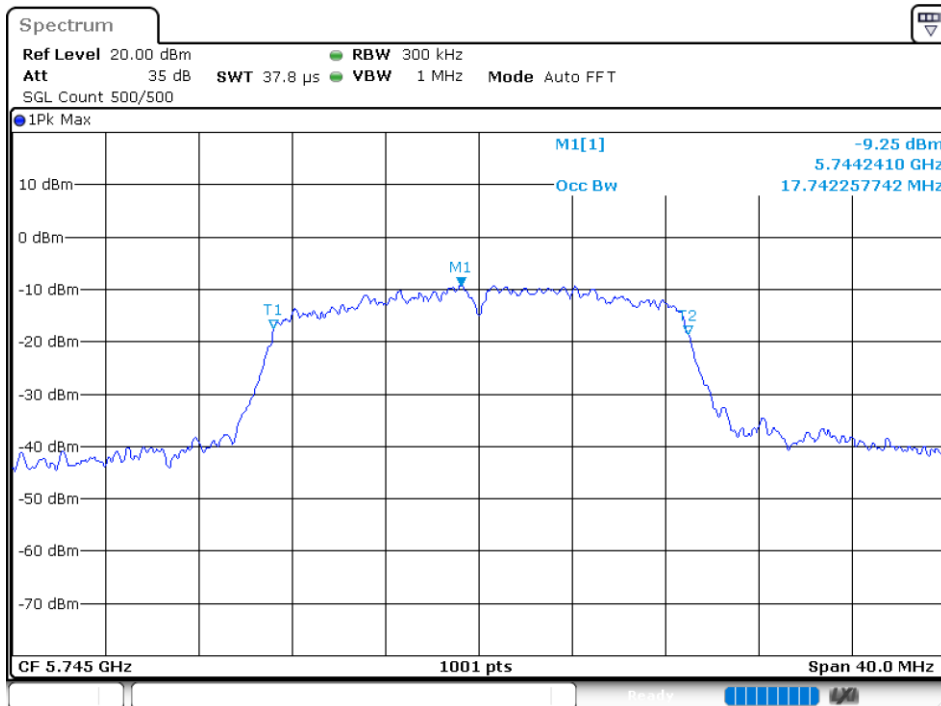

OBW NVNT 802.11a 5745MHz Ant1

-26 dB BW NVNT 802.11a 5745MHz Ant1

OBW NVNT 802.11a 5785MHz Ant1

-26 dB BW NVNT 802.11a 5785MHz Ant1

OBW NVNT 802.11a 5825MHz Ant1

-26 dB BW NVNT 802.11a 5825MHz Ant1

OBW NVNT 802.11ac20 5745MHz Ant1