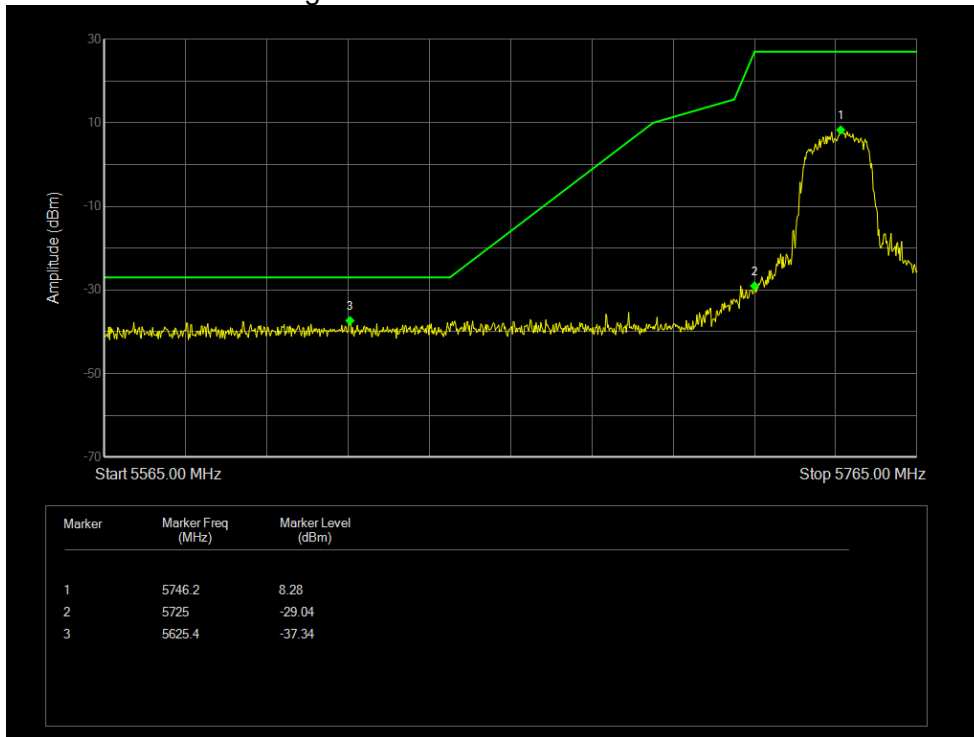

5.5 BAND EDGE

Condition	Mode	Frequency (MHz)	Antenna	Max Value (dBm)	Limit (dBm)	Verdict
NVNT	802.11a	5745	Ant 1	-37.34	-27	Pass
NVNT	802.11a	5825	Ant 1	-35.71	-27	Pass
NVNT	802.11ac20	5745	Ant 1	-35.16	-27	Pass
NVNT	802.11ac20	5825	Ant 1	-34.74	-27	Pass
NVNT	802.11ac40	5755	Ant 1	-36.29	-27	Pass
NVNT	802.11ac40	5795	Ant 1	-35.17	-27	Pass
NVNT	802.11ac80	5775	Ant 1	-34.34	-4.8	Pass
NVNT	802.11ac80	5775	Ant 1	-37.25	-23.15	Pass
NVNT	802.11n(HT20)	5745	Ant 1	-37.41	-27	Pass
NVNT	802.11n(HT20)	5825	Ant 1	-36.18	-27	Pass
NVNT	802.11n(HT40)	5755	Ant 1	-36.29	-27	Pass
NVNT	802.11n(HT40)	5795	Ant 1	-34.06	-27	Pass

Band Edge NVNT 802.11a 5745MHz Low Ant1