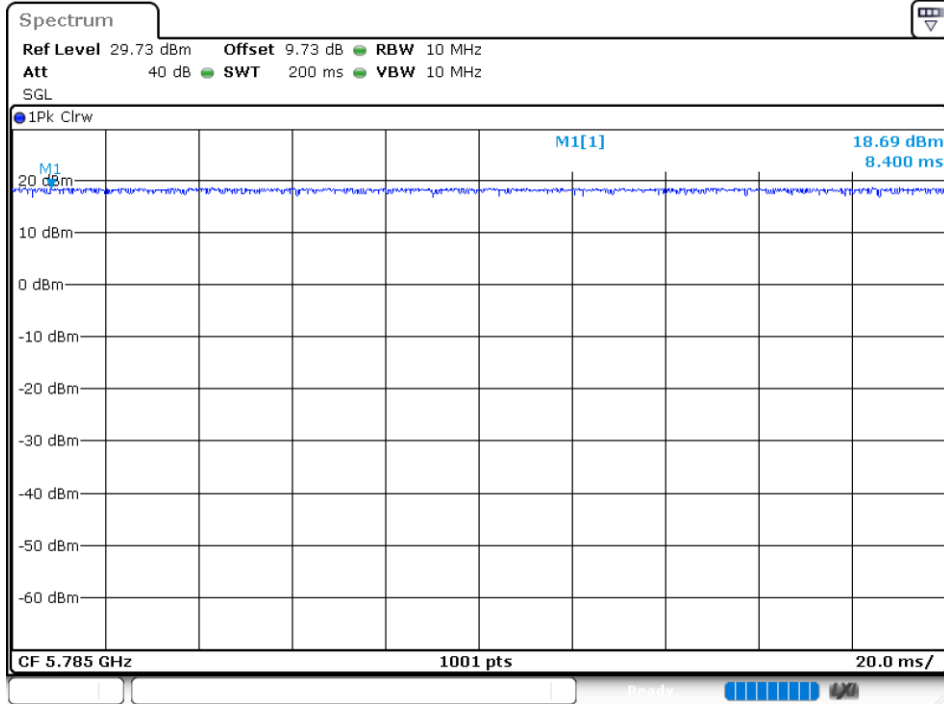

Duty Cycle NVNT 802.11a 5785MHz