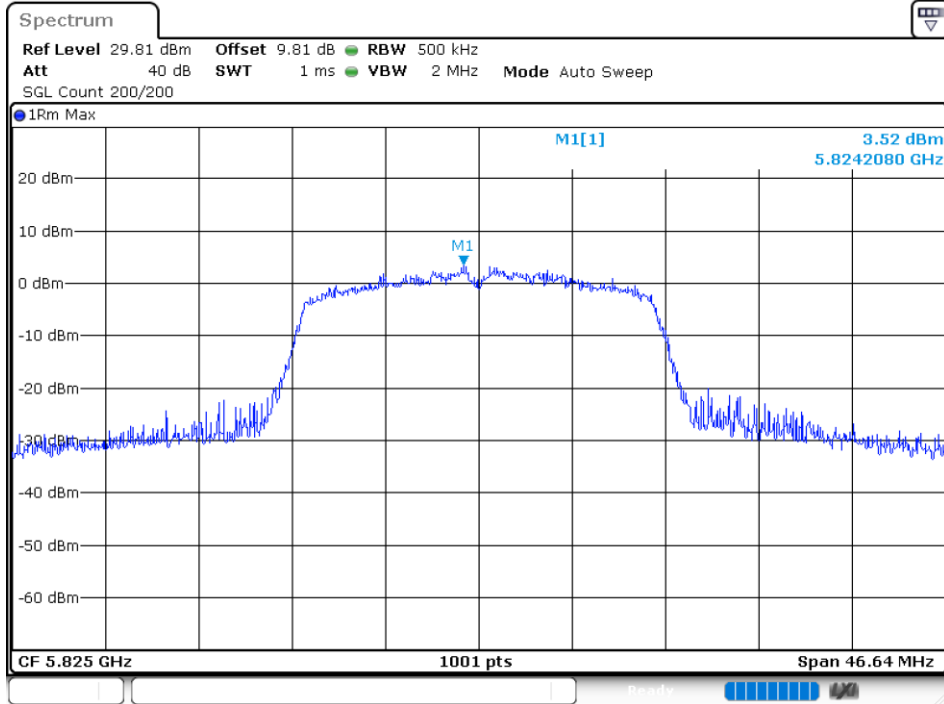

PSD NVNT 802.11ac40 5795MHz Ant1

PSD NVNT 802.11ac80 5775MHz Ant1

PSD NVNT 802.11n(HT20) 5745MHz Ant1

PSD NVNT 802.11n(HT20) 5785MHz Ant1

PSD NVNT 802.11n(HT20) 5825MHz Ant1

PSD NVNT 802.11n(HT40) 5755MHz Ant1