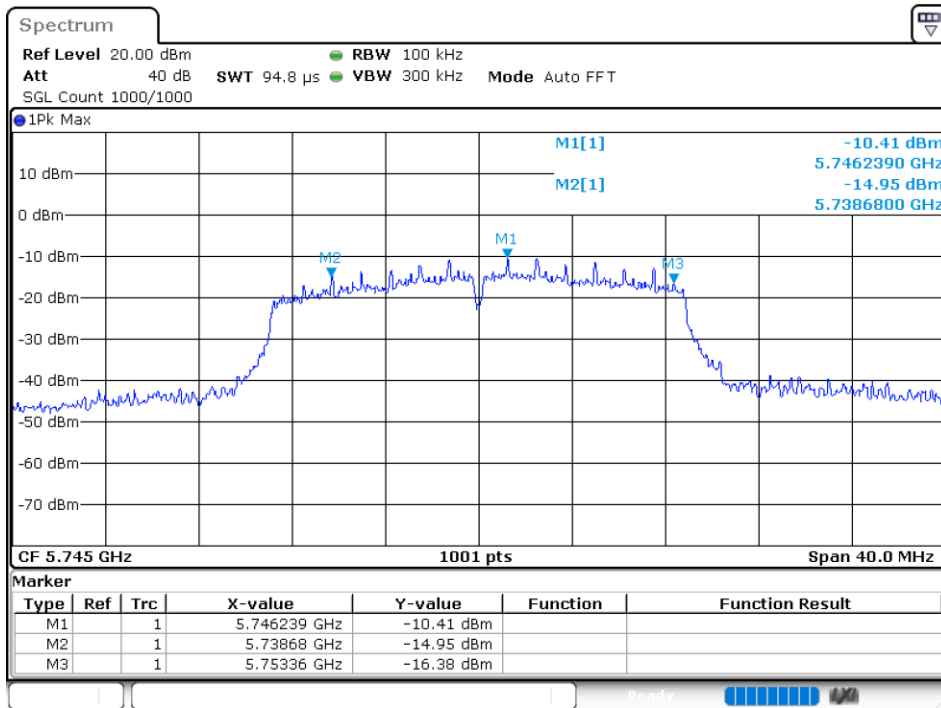

EBW NVNT 802.11a 5745MHz Ant1

EBW NVNT 802.11a 5785MHz Ant1

EBW NVNT 802.11a 5825MHz Ant1

EBW NVNT 802.11ac20 5745MHz Ant1

EBW NVNT 802.11ac20 5785MHz Ant1

EBW NVNT 802.11ac20 5825MHz Ant1

EBW NVNT 802.11ac40 5755MHz Ant1

EBW NVNT 802.11ac40 5795MHz Ant1

EBW NVNT 802.11ac80 5775MHz Ant1

EBW NVNT 802.11n(HT20) 5745MHz Ant1

EBW NVNT 802.11n(HT20) 5785MHz Ant1

EBW NVNT 802.11n(HT20) 5825MHz Ant1

EBW NVNT 802.11n(HT40) 5755MHz Ant1