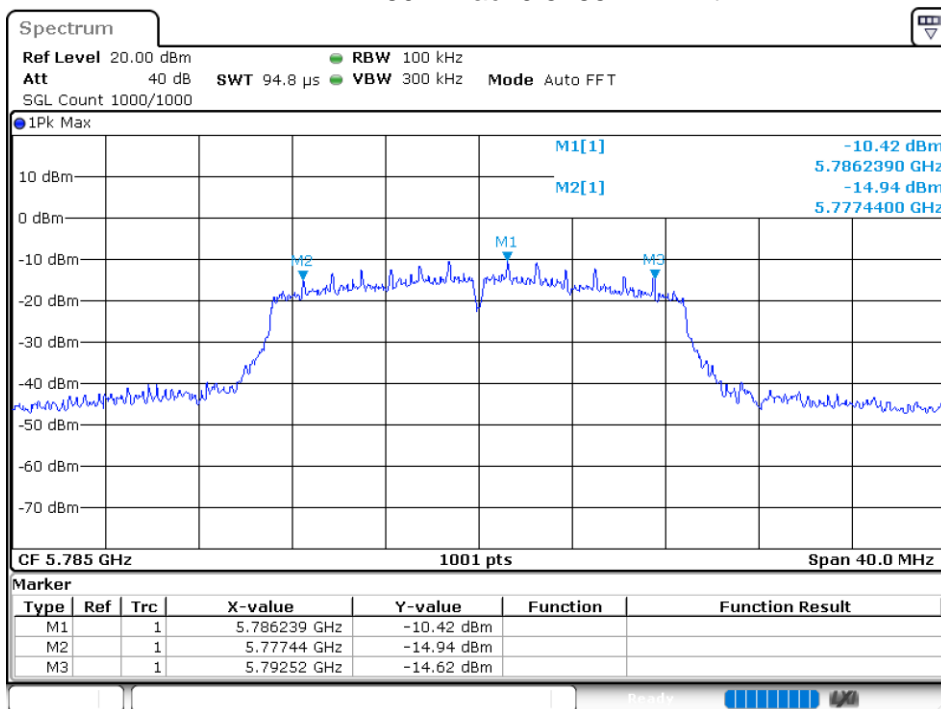

EBW NVNT 802.11a 5745MHz Ant1

EBW NVNT 802.11a 5785MHz Ant1

EBW NVNT 802.11a 5825MHz Ant1

EBW NVNT 802.11ac20 5745MHz Ant1

EBW NVNT 802.11ac20 5785MHz Ant1

EBW NVNT 802.11ac20 5825MHz Ant1

EBW NVNT 802.11ac40 5755MHz Ant1

EBW NVNT 802.11ac40 5795MHz Ant1

EBW NVNT 802.11ac80 5775MHz Ant1

EBW NVNT 802.11n(HT20) 5745MHz Ant1

EBW NVNT 802.11n(HT20) 5785MHz Ant1

EBW NVNT 802.11n(HT20) 5825MHz Ant1

EBW NVNT 802.11n(HT40) 5755MHz Ant1