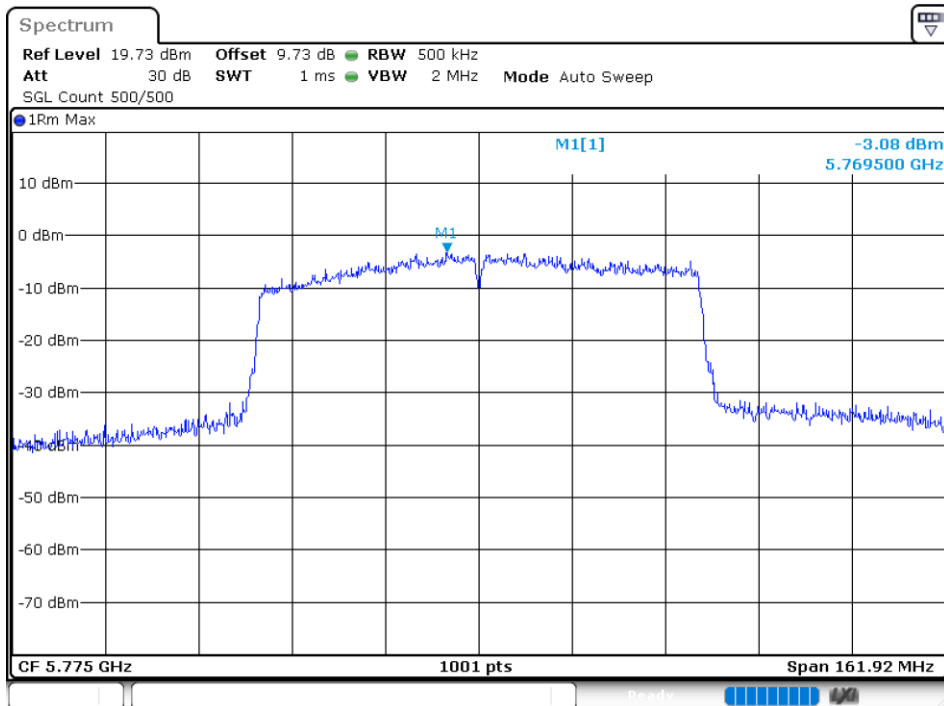

PSD NVNT 802.11ac80 5775MHz Ant1