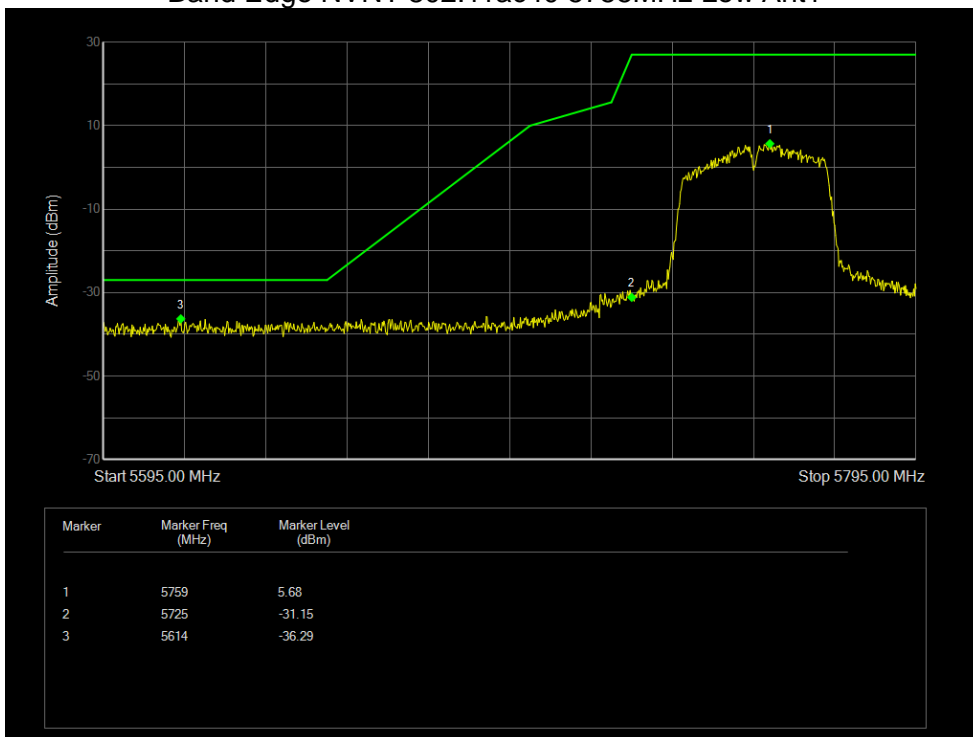

Band Edge NVNT 802.11a 5745MHz Low Ant1

Band Edge NVNT 802.11a 5825MHz High Ant1

Band Edge NVNT 802.11ac20 5745MHz Low Ant1

Band Edge NVNT 802.11ac20 5825MHz High Ant1

Band Edge NVNT 802.11ac40 5755MHz Low Ant1

Band Edge NVNT 802.11ac40 5795MHz High Ant1

Band Edge NVNT 802.11ac80 5775MHz High Ant1

Band Edge NVNT 802.11ac80 5775MHz Low Ant1

Band Edge NVNT 802.11n(HT20) 5745MHz Low Ant1

Band Edge NVNT 802.11n(HT20) 5825MHz High Ant1