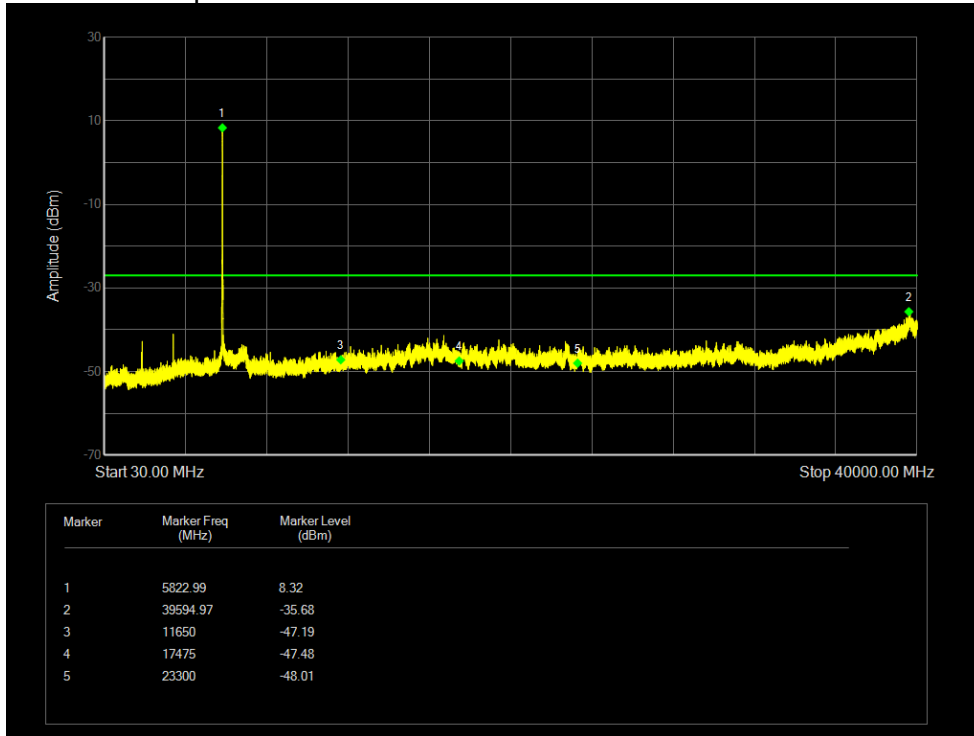

Band Edge NVNT 802.11n(HT40) 5755MHz Low Ant1

Band Edge NVNT 802.11n(HT40) 5795MHz High Ant1

**5.6 CONDUCTED RF SPURIOUS EMISSION**

Condition	Mode	Frequency (MHz)	Antenna	Max Value (dBc)	Limit (dBc)	Verdict
NVNT	802.11a	5745	Ant 1	-36.49	-27	Pass
NVNT	802.11a	5785	Ant 1	-37.26	-27	Pass
NVNT	802.11a	5825	Ant 1	-36.03	-27	Pass
NVNT	802.11ac20	5745	Ant 1	-35.99	-27	Pass
NVNT	802.11ac20	5785	Ant 1	-36.21	-27	Pass
NVNT	802.11ac20	5825	Ant 1	-35.68	-27	Pass
NVNT	802.11ac40	5755	Ant 1	-36.16	-27	Pass
NVNT	802.11ac40	5795	Ant 1	-35.67	-27	Pass
NVNT	802.11ac80	5775	Ant 1	-35.99	-27	Pass
NVNT	802.11n(HT20)	5745	Ant 1	-37.58	-27	Pass
NVNT	802.11n(HT20)	5785	Ant 1	-36.51	-27	Pass
NVNT	802.11n(HT20)	5825	Ant 1	-36.68	-27	Pass
NVNT	802.11n(HT40)	5755	Ant 1	-35.44	-27	Pass
NVNT	802.11n(HT40)	5795	Ant 1	-36.6	-27	Pass

Tx. Spurious NVNT 802.11a 5745MHz Ant1 Emission

Tx. Spurious NVNT 802.11a 5785MHz Ant1 Emission

Tx. Spurious NVNT 802.11a 5825MHz Ant1 Emission

Tx. Spurious NVNT 802.11ac20 5745MHz Ant1 Emission

Tx. Spurious NVNT 802.11ac20 5785MHz Ant1 Emission

Tx. Spurious NVNT 802.11ac20 5825MHz Ant1 Emission

Tx. Spurious NVNT 802.11ac40 5755MHz Ant1 Emission

Tx. Spurious NVNT 802.11ac40 5795MHz Ant1 Emission

Tx. Spurious NVNT 802.11ac80 5775MHz Ant1 Emission

Tx. Spurious NVNT 802.11n(HT20) 5745MHz Ant1 Emission

Tx. Spurious NVNT 802.11n(HT20) 5785MHz Ant1 Emission

Tx. Spurious NVNT 802.11n(HT20) 5825MHz Ant1 Emission

Tx. Spurious NVNT 802.11n(HT40) 5755MHz Ant1 Emission