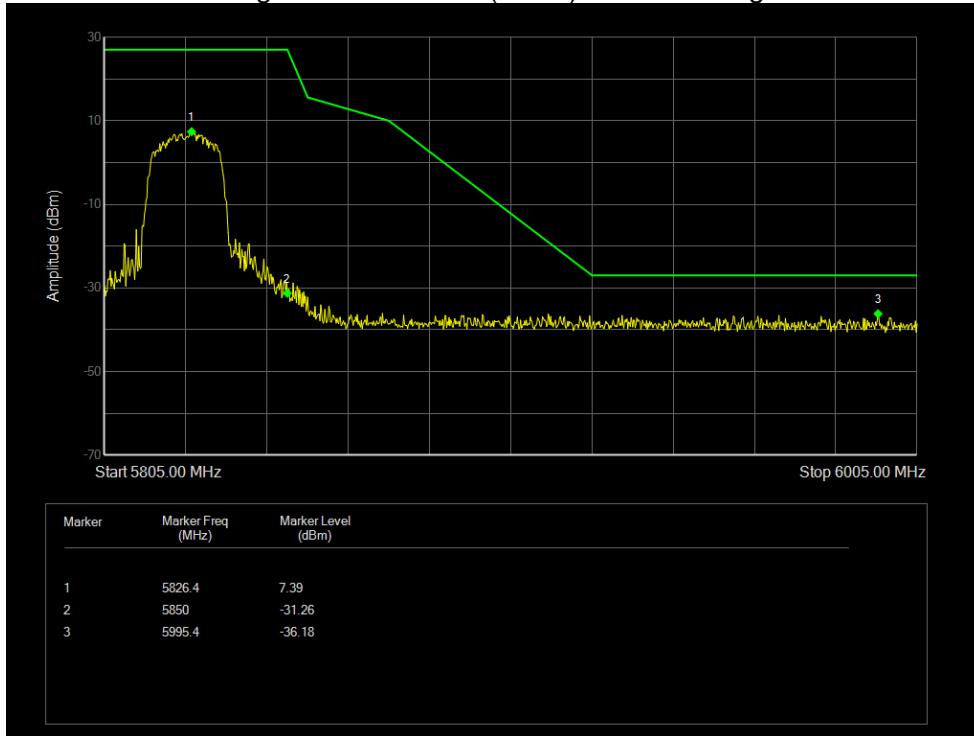

Band Edge NVNT 802.11a 5745MHz Low Ant1

Band Edge NVNT 802.11a 5825MHz High Ant1

Band Edge NVNT 802.11ac20 5745MHz Low Ant1

Band Edge NVNT 802.11ac20 5825MHz High Ant1

Band Edge NVNT 802.11ac40 5755MHz Low Ant1

Band Edge NVNT 802.11ac40 5795MHz High Ant1

Band Edge NVNT 802.11ac80 5775MHz High Ant1

Band Edge NVNT 802.11ac80 5775MHz Low Ant1

Band Edge NVNT 802.11n(HT20) 5745MHz Low Ant1

Band Edge NVNT 802.11n(HT20) 5825MHz High Ant1

Band Edge NVNT 802.11n(HT40) 5755MHz Low Ant1

Band Edge NVNT 802.11n(HT40) 5795MHz High Ant1

**5.6 CONDUCTED RF SPURIOUS EMISSION**

Condition	Mode	Frequency (MHz)	Antenna	Max Value (dBc)	Limit (dBc)	Verdict
NVNT	802.11a	5745	Ant 1	-36.49	-27	Pass
NVNT	802.11a	5785	Ant 1	-37.26	-27	Pass
NVNT	802.11a	5825	Ant 1	-36.03	-27	Pass
NVNT	802.11ac20	5745	Ant 1	-35.99	-27	Pass
NVNT	802.11ac20	5785	Ant 1	-36.21	-27	Pass
NVNT	802.11ac20	5825	Ant 1	-35.68	-27	Pass
NVNT	802.11ac40	5755	Ant 1	-36.16	-27	Pass
NVNT	802.11ac40	5795	Ant 1	-35.67	-27	Pass
NVNT	802.11ac80	5775	Ant 1	-35.99	-27	Pass
NVNT	802.11n(HT20)	5745	Ant 1	-37.58	-27	Pass
NVNT	802.11n(HT20)	5785	Ant 1	-36.51	-27	Pass
NVNT	802.11n(HT20)	5825	Ant 1	-36.68	-27	Pass
NVNT	802.11n(HT40)	5755	Ant 1	-35.44	-27	Pass
NVNT	802.11n(HT40)	5795	Ant 1	-36.6	-27	Pass