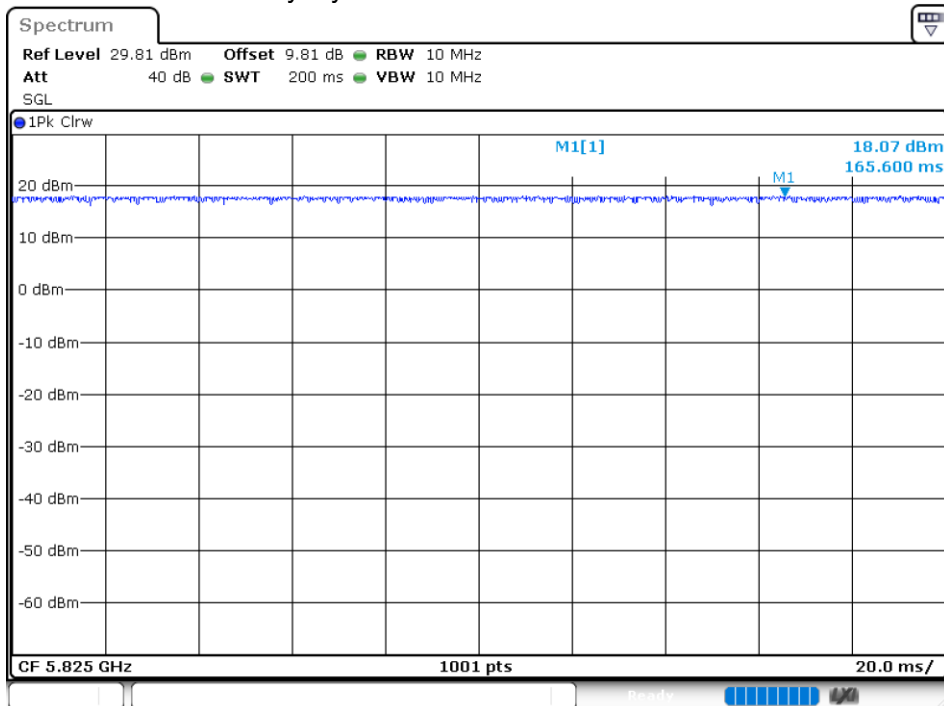

Duty Cycle NVNT 802.11a 5825MHz