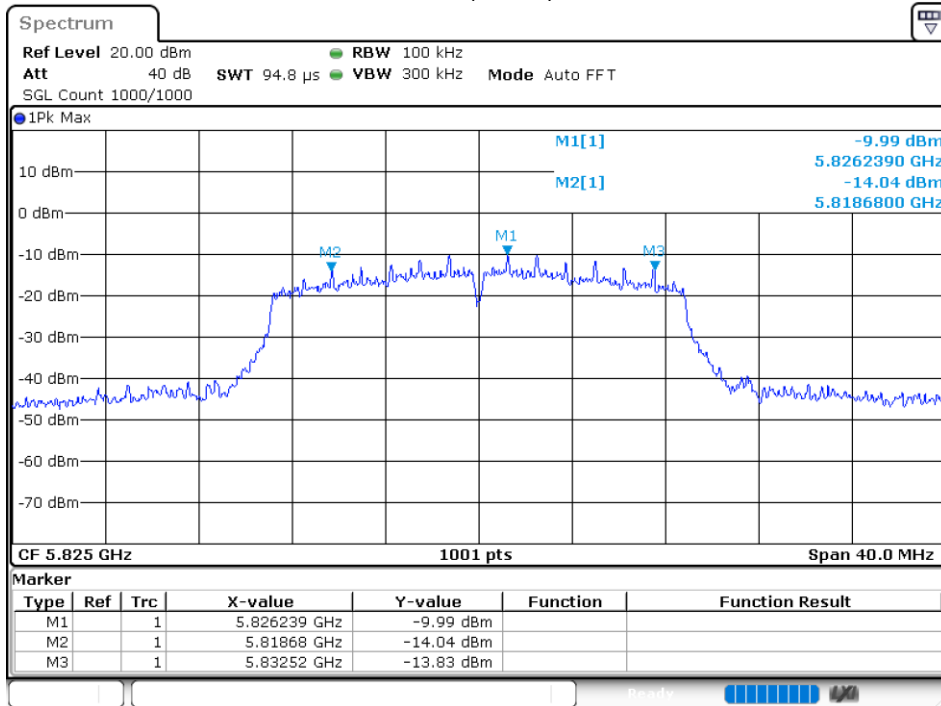

EBW NVNT 802.11ac40 5795MHz Ant1

EBW NVNT 802.11ac80 5775MHz Ant1

EBW NVNT 802.11n(HT20) 5745MHz Ant1

EBW NVNT 802.11n(HT20) 5785MHz Ant1

EBW NVNT 802.11n(HT20) 5825MHz Ant1

EBW NVNT 802.11n(HT40) 5755MHz Ant1