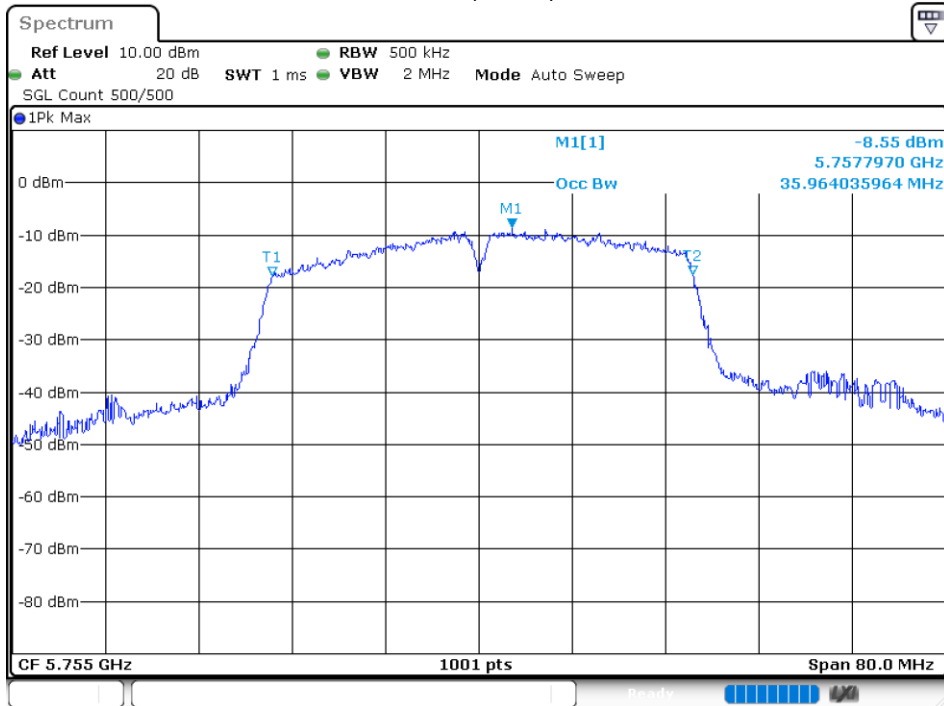

-26 dB BW NVNT 802.11n(HT20) 5745MHz Ant1

OBW NVNT 802.11n(HT20) 5785MHz Ant1

-26 dB BW NVNT 802.11n(HT20) 5785MHz Ant1

OBW NVNT 802.11n(HT20) 5825MHz Ant1

-26 dB BW NVNT 802.11n(HT20) 5825MHz Ant1

OBW NVNT 802.11n(HT40) 5755MHz Ant1

-26 dB BW NVNT 802.11n(HT40) 5755MHz Ant1

OBW NVNT 802.11n(HT40) 5795MHz Ant1

-26 dB BW NVNT 802.11n(HT40) 5795MHz Ant1

**5.5 MAXIMUM POWER SPECTRAL DENSITY LEVEL**

Condition	Mode	Frequency (MHz)	Antenna	Max PSD (dBm)	Limit (dBm)	Verdict
NVNT	802.11a	5745	Ant 1	3.745	30	Pass
NVNT	802.11a	5785	Ant 1	4.325	30	Pass
NVNT	802.11a	5825	Ant 1	4.493	30	Pass
NVNT	802.11ac20	5745	Ant 1	3.385	30	Pass
NVNT	802.11ac20	5785	Ant 1	3.244	30	Pass
NVNT	802.11ac20	5825	Ant 1	3.353	30	Pass
NVNT	802.11ac40	5755	Ant 1	0.801	30	Pass
NVNT	802.11ac40	5795	Ant 1	-0.261	30	Pass
NVNT	802.11ac80	5775	Ant 1	-3.076	30	Pass
NVNT	802.11n(HT20)	5745	Ant 1	3.427	30	Pass
NVNT	802.11n(HT20)	5785	Ant 1	3.977	30	Pass
NVNT	802.11n(HT20)	5825	Ant 1	3.523	30	Pass
NVNT	802.11n(HT40)	5755	Ant 1	0.169	30	Pass
NVNT	802.11n(HT40)	5795	Ant 1	0.258	30	Pass