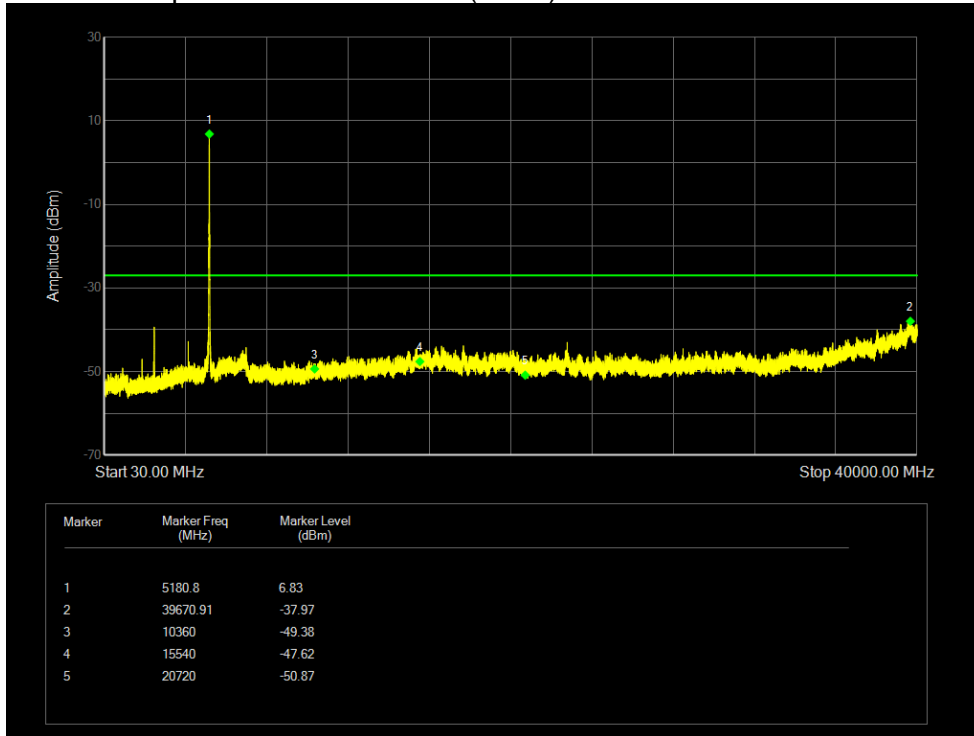

Tx. Spurious NVNT 802.11n(HT20) 5180MHz Ant1 Emission

Tx. Spurious NVNT 802.11n(HT20) 5200MHz Ant1 Emission

Tx. Spurious NVNT 802.11n(HT20) 5240MHz Ant1 Emission

Tx. Spurious NVNT 802.11n(HT40) 5190MHz Ant1 Emission

Tx. Spurious NVNT 802.11n(HT40) 5230MHz Ant1 Emission

5.8G WIFI

5.1 DUTY CYCLE

Condition	Mode	Frequency (MHz)	Duty Cycle (%)	Correction Factor (dB)
NVNT	802.11a	5745	100	0
NVNT	802.11a	5785	100	0
NVNT	802.11a	5825	100	0
NVNT	802.11ac20	5745	100	0
NVNT	802.11ac20	5785	100	0
NVNT	802.11ac20	5825	100	0
NVNT	802.11ac40	5755	100	0
NVNT	802.11ac40	5795	100	0
NVNT	802.11ac80	5775	100	0
NVNT	802.11n(HT20)	5745	100	0
NVNT	802.11n(HT20)	5785	100	0
NVNT	802.11n(HT20)	5825	100	0
NVNT	802.11n(HT40)	5755	100	0
NVNT	802.11n(HT40)	5795	100	0