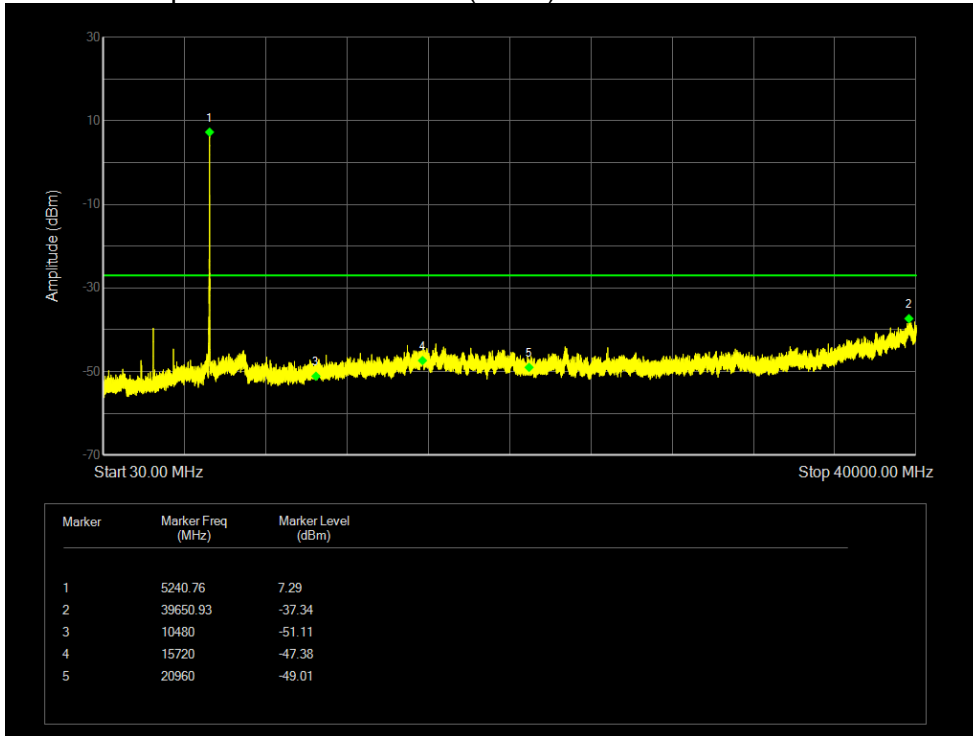

Tx. Spurious NVNT 802.11n(HT20) 5180MHz Ant1 Emission

Tx. Spurious NVNT 802.11n(HT20) 5200MHz Ant1 Emission

Tx. Spurious NVNT 802.11n(HT20) 5240MHz Ant1 Emission

Tx. Spurious NVNT 802.11n(HT40) 5190MHz Ant1 Emission

Tx. Spurious NVNT 802.11n(HT40) 5230MHz Ant1 Emission

5.8G WIFI

5.1 DUTY CYCLE

Condition	Mode	Frequency (MHz)	Duty Cycle (%)	Correction Factor (dB)
NVNT	802.11a	5745	100	0
NVNT	802.11a	5785	100	0
NVNT	802.11a	5825	100	0
NVNT	802.11ac20	5745	100	0
NVNT	802.11ac20	5785	100	0
NVNT	802.11ac20	5825	100	0
NVNT	802.11ac40	5755	100	0
NVNT	802.11ac40	5795	100	0
NVNT	802.11ac80	5775	100	0
NVNT	802.11n(HT20)	5745	100	0
NVNT	802.11n(HT20)	5785	100	0
NVNT	802.11n(HT20)	5825	100	0
NVNT	802.11n(HT40)	5755	100	0
NVNT	802.11n(HT40)	5795	100	0