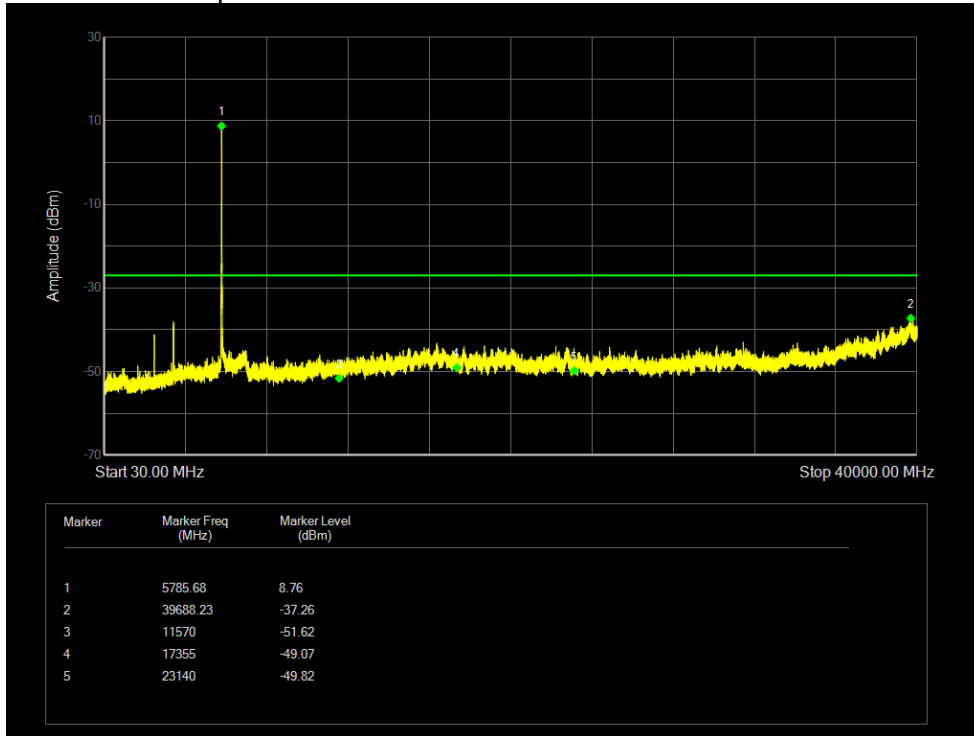

Band Edge NVNT 802.11ac40 5795MHz High Ant1

Band Edge NVNT 802.11ac80 5775MHz High Ant1

Band Edge NVNT 802.11ac80 5775MHz Low Ant1

Band Edge NVNT 802.11n(HT20) 5745MHz Low Ant1

Band Edge NVNT 802.11n(HT20) 5825MHz High Ant1

Band Edge NVNT 802.11n(HT40) 5755MHz Low Ant1

Band Edge NVNT 802.11n(HT40) 5795MHz High Ant1

**5.6 CONDUCTED RF SPURIOUS EMISSION**

Condition	Mode	Frequency (MHz)	Antenna	Max Value (dBc)	Limit (dBc)	Verdict
NVNT	802.11a	5745	Ant 1	-36.49	-27	Pass
NVNT	802.11a	5785	Ant 1	-37.26	-27	Pass
NVNT	802.11a	5825	Ant 1	-36.03	-27	Pass
NVNT	802.11ac20	5745	Ant 1	-35.99	-27	Pass
NVNT	802.11ac20	5785	Ant 1	-36.21	-27	Pass
NVNT	802.11ac20	5825	Ant 1	-35.68	-27	Pass
NVNT	802.11ac40	5755	Ant 1	-36.16	-27	Pass
NVNT	802.11ac40	5795	Ant 1	-35.67	-27	Pass
NVNT	802.11ac80	5775	Ant 1	-35.99	-27	Pass
NVNT	802.11n(HT20)	5745	Ant 1	-37.58	-27	Pass
NVNT	802.11n(HT20)	5785	Ant 1	-36.51	-27	Pass
NVNT	802.11n(HT20)	5825	Ant 1	-36.68	-27	Pass
NVNT	802.11n(HT40)	5755	Ant 1	-35.44	-27	Pass
NVNT	802.11n(HT40)	5795	Ant 1	-36.6	-27	Pass

Tx. Spurious NVNT 802.11a 5745MHz Ant1 Emission

Tx. Spurious NVNT 802.11a 5785MHz Ant1 Emission

Tx. Spurious NVNT 802.11a 5825MHz Ant1 Emission

Tx. Spurious NVNT 802.11ac20 5745MHz Ant1 Emission

Tx. Spurious NVNT 802.11ac20 5785MHz Ant1 Emission