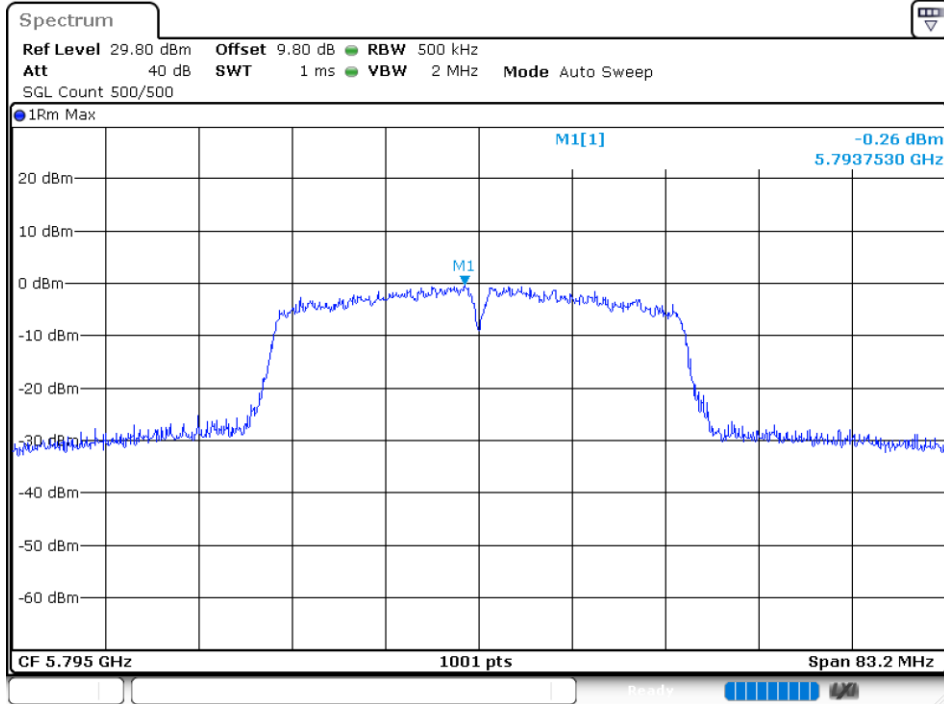

PSD NVNT 802.11ac40 5795MHz Ant1