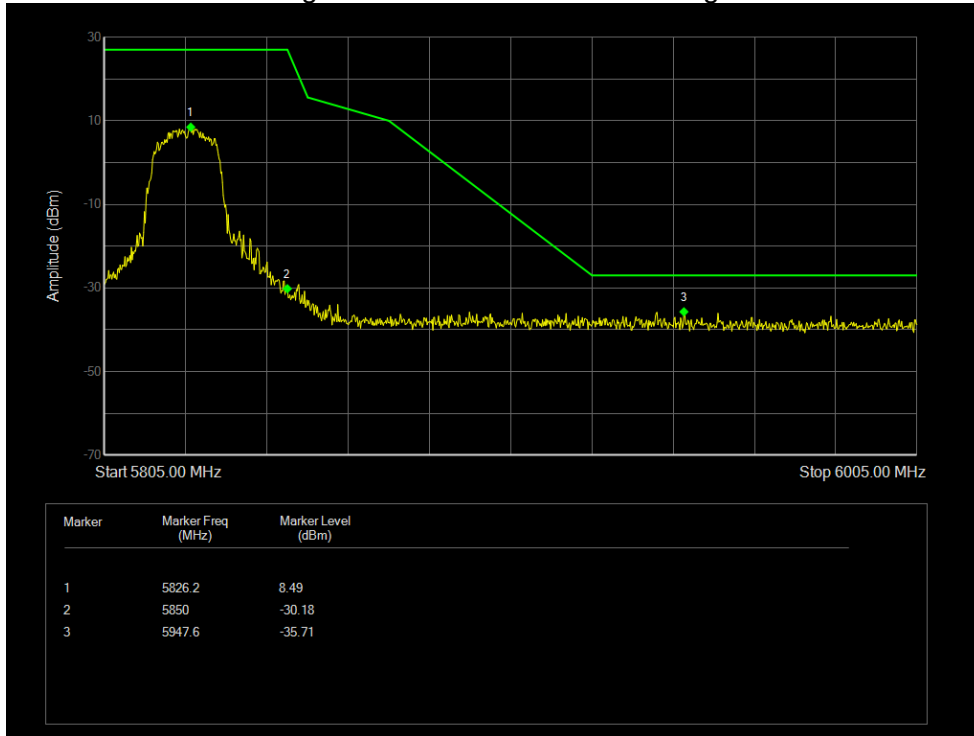

PSD NVNT 802.11n(HT40) 5795MHz Ant1

5.5 BAND EDGE

Condition	Mode	Frequency (MHz)	Antenna	Max Value (dBm)	Limit (dBm)	Verdict
NVNT	802.11a	5745	Ant 1	-37.34	-27	Pass
NVNT	802.11a	5825	Ant 1	-35.71	-27	Pass
NVNT	802.11ac20	5745	Ant 1	-35.16	-27	Pass
NVNT	802.11ac20	5825	Ant 1	-34.74	-27	Pass
NVNT	802.11ac40	5755	Ant 1	-36.29	-27	Pass
NVNT	802.11ac40	5795	Ant 1	-35.17	-27	Pass
NVNT	802.11ac80	5775	Ant 1	-34.34	-4.8	Pass
NVNT	802.11ac80	5775	Ant 1	-37.25	-23.15	Pass
NVNT	802.11n(HT20)	5745	Ant 1	-37.41	-27	Pass
NVNT	802.11n(HT20)	5825	Ant 1	-36.18	-27	Pass
NVNT	802.11n(HT40)	5755	Ant 1	-36.29	-27	Pass
NVNT	802.11n(HT40)	5795	Ant 1	-34.06	-27	Pass

Band Edge NVNT 802.11a 5745MHz Low Ant1

Band Edge NVNT 802.11a 5825MHz High Ant1

Band Edge NVNT 802.11ac20 5745MHz Low Ant1

Band Edge NVNT 802.11ac20 5825MHz High Ant1

Band Edge NVNT 802.11ac40 5755MHz Low Ant1