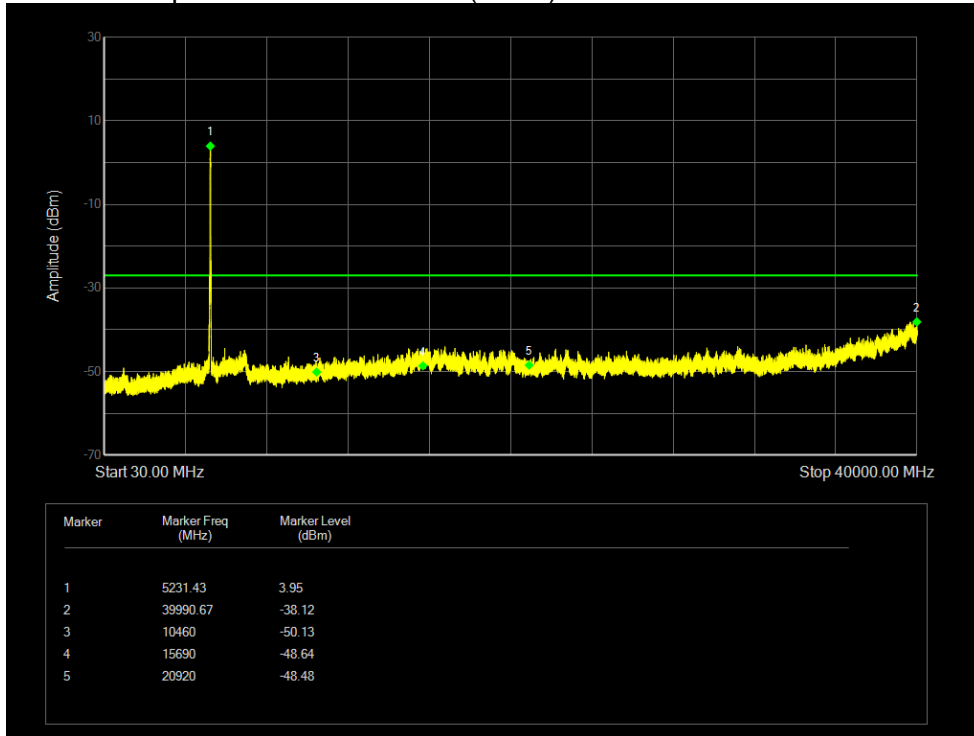

Tx. Spurious NVNT 802.11n(HT20) 5180MHz Ant1 Emission

Tx. Spurious NVNT 802.11n(HT20) 5200MHz Ant1 Emission

Tx. Spurious NVNT 802.11n(HT20) 5240MHz Ant1 Emission

Tx. Spurious NVNT 802.11n(HT40) 5190MHz Ant1 Emission

Tx. Spurious NVNT 802.11n(HT40) 5230MHz Ant1 Emission

5.8G WIFI

5.1 DUTY CYCLE

Condition	Mode	Frequency (MHz)	Duty Cycle (%)	Correction Factor (dB)
NVNT	802.11a	5745	100	0
NVNT	802.11a	5785	100	0
NVNT	802.11a	5825	100	0
NVNT	802.11ac20	5745	100	0
NVNT	802.11ac20	5785	100	0
NVNT	802.11ac20	5825	100	0
NVNT	802.11ac40	5755	100	0
NVNT	802.11ac40	5795	100	0
NVNT	802.11ac80	5775	100	0
NVNT	802.11n(HT20)	5745	100	0
NVNT	802.11n(HT20)	5785	100	0
NVNT	802.11n(HT20)	5825	100	0
NVNT	802.11n(HT40)	5755	100	0
NVNT	802.11n(HT40)	5795	100	0