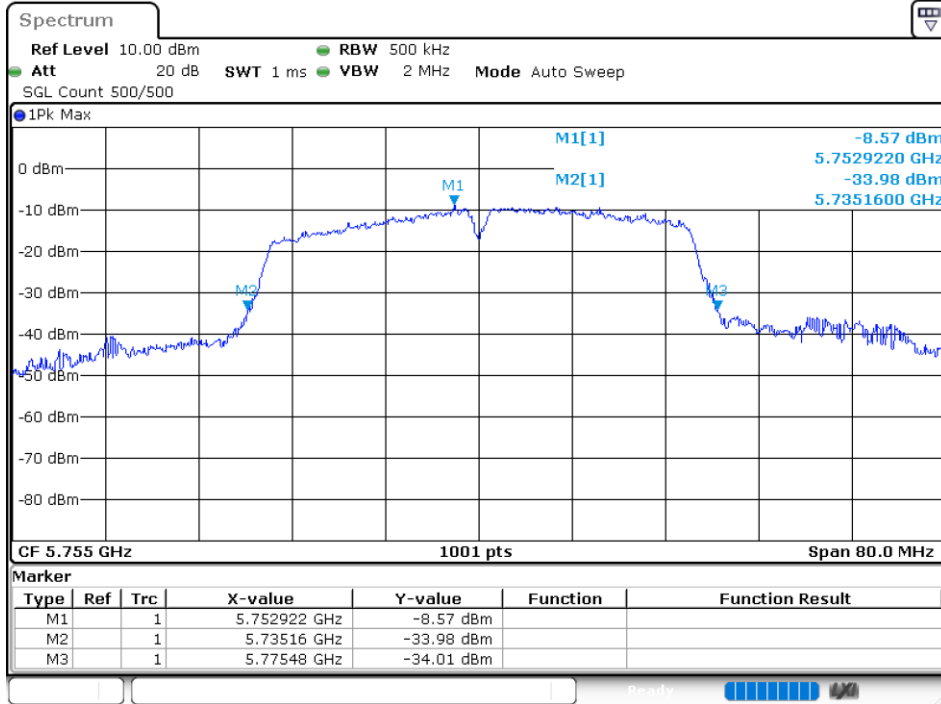

-26 dB BW NVNT 802.11n(HT20) 5745MHz Ant1

OBW NVNT 802.11n(HT20) 5785MHz Ant1

-26 dB BW NVNT 802.11n(HT20) 5785MHz Ant1

OBW NVNT 802.11n(HT20) 5825MHz Ant1

-26 dB BW NVNT 802.11n(HT20) 5825MHz Ant1

OBW NVNT 802.11n(HT40) 5755MHz Ant1

-26 dB BW NVNT 802.11n(HT40) 5755MHz Ant1

OBW NVNT 802.11n(HT40) 5795MHz Ant1

-26 dB BW NVNT 802.11n(HT40) 5795MHz Ant1

**5.5 MAXIMUM POWER SPECTRAL DENSITY LEVEL**

Condition	Mode	Frequency (MHz)	Antenna	Max PSD (dBm)	Limit (dBm)	Verdict
NVNT	802.11a	5745	Ant 1	3.745	30	Pass
NVNT	802.11a	5785	Ant 1	4.325	30	Pass
NVNT	802.11a	5825	Ant 1	4.493	30	Pass
NVNT	802.11ac20	5745	Ant 1	3.385	30	Pass
NVNT	802.11ac20	5785	Ant 1	3.244	30	Pass
NVNT	802.11ac20	5825	Ant 1	3.353	30	Pass
NVNT	802.11ac40	5755	Ant 1	0.801	30	Pass
NVNT	802.11ac40	5795	Ant 1	-0.261	30	Pass
NVNT	802.11ac80	5775	Ant 1	-3.076	30	Pass
NVNT	802.11n(HT20)	5745	Ant 1	3.427	30	Pass
NVNT	802.11n(HT20)	5785	Ant 1	3.977	30	Pass
NVNT	802.11n(HT20)	5825	Ant 1	3.523	30	Pass
NVNT	802.11n(HT40)	5755	Ant 1	0.169	30	Pass
NVNT	802.11n(HT40)	5795	Ant 1	0.258	30	Pass