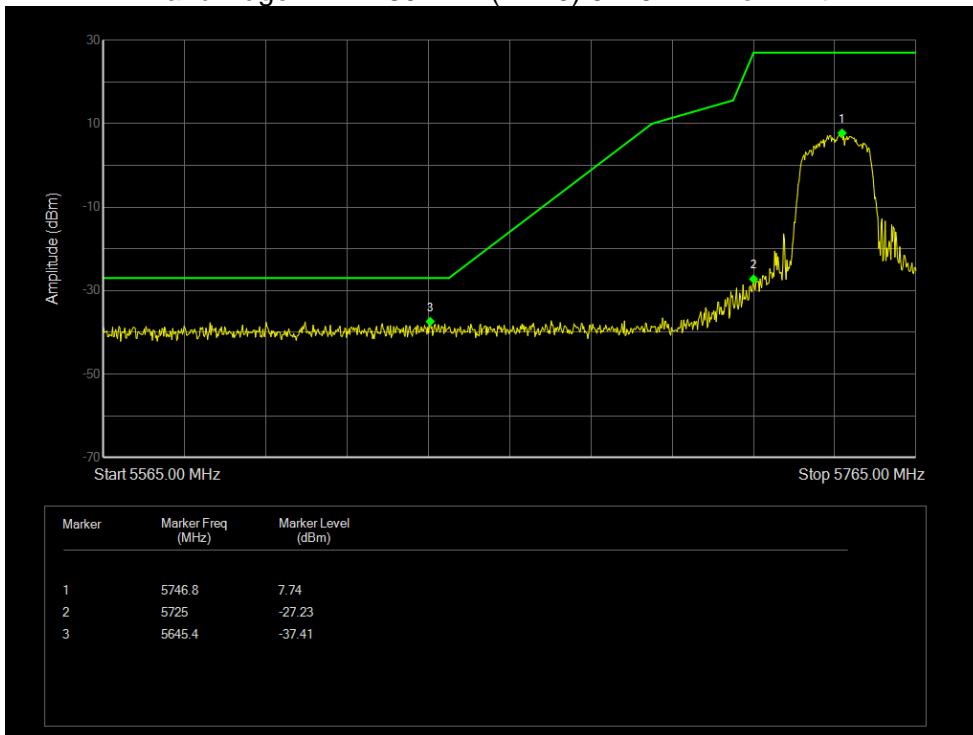

Band Edge NVNT 802.11a 5745MHz Low Ant1

Band Edge NVNT 802.11a 5825MHz High Ant1

Band Edge NVNT 802.11ac20 5745MHz Low Ant1

Band Edge NVNT 802.11ac20 5825MHz High Ant1

Band Edge NVNT 802.11ac40 5755MHz Low Ant1

Band Edge NVNT 802.11ac40 5795MHz High Ant1

Band Edge NVNT 802.11ac80 5775MHz High Ant1

Band Edge NVNT 802.11ac80 5775MHz Low Ant1

Band Edge NVNT 802.11n(HT20) 5745MHz Low Ant1

Band Edge NVNT 802.11n(HT20) 5825MHz High Ant1

Band Edge NVNT 802.11n(HT40) 5755MHz Low Ant1

Band Edge NVNT 802.11n(HT40) 5795MHz High Ant1

**5.6 CONDUCTED RF SPURIOUS EMISSION**

Condition	Mode	Frequency (MHz)	Antenna	Max Value (dBc)	Limit (dBc)	Verdict
NVNT	802.11a	5745	Ant 1	-36.49	-27	Pass
NVNT	802.11a	5785	Ant 1	-37.26	-27	Pass
NVNT	802.11a	5825	Ant 1	-36.03	-27	Pass
NVNT	802.11ac20	5745	Ant 1	-35.99	-27	Pass
NVNT	802.11ac20	5785	Ant 1	-36.21	-27	Pass
NVNT	802.11ac20	5825	Ant 1	-35.68	-27	Pass
NVNT	802.11ac40	5755	Ant 1	-36.16	-27	Pass
NVNT	802.11ac40	5795	Ant 1	-35.67	-27	Pass
NVNT	802.11ac80	5775	Ant 1	-35.99	-27	Pass
NVNT	802.11n(HT20)	5745	Ant 1	-37.58	-27	Pass
NVNT	802.11n(HT20)	5785	Ant 1	-36.51	-27	Pass
NVNT	802.11n(HT20)	5825	Ant 1	-36.68	-27	Pass
NVNT	802.11n(HT40)	5755	Ant 1	-35.44	-27	Pass
NVNT	802.11n(HT40)	5795	Ant 1	-36.6	-27	Pass