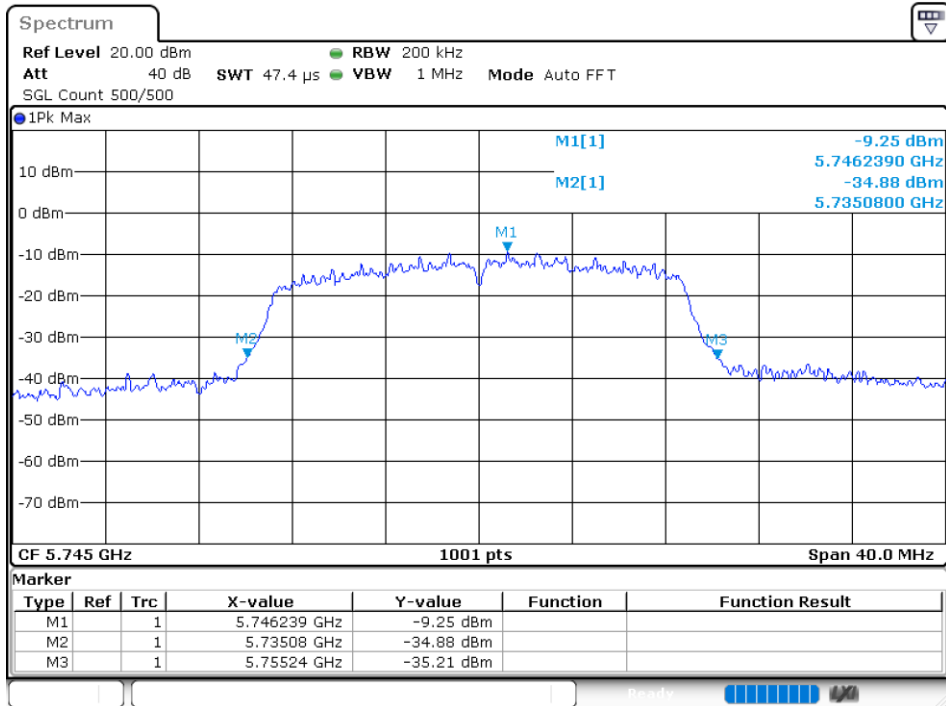

-26 dB BW NVNT 802.11ac20 5745MHz Ant1