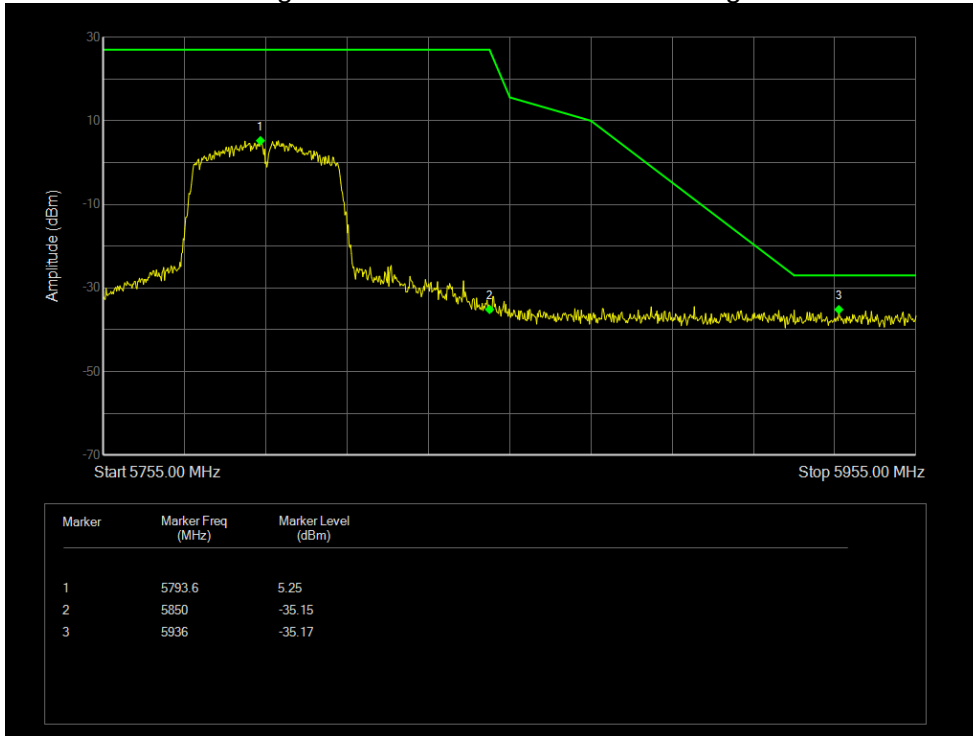

Band Edge NVNT 802.11a 5745MHz Low Ant1

Band Edge NVNT 802.11a 5825MHz High Ant1

Band Edge NVNT 802.11ac20 5745MHz Low Ant1

Band Edge NVNT 802.11ac20 5825MHz High Ant1

Band Edge NVNT 802.11ac40 5755MHz Low Ant1

Band Edge NVNT 802.11ac40 5795MHz High Ant1

Band Edge NVNT 802.11ac80 5775MHz High Ant1

Band Edge NVNT 802.11ac80 5775MHz Low Ant1

Band Edge NVNT 802.11n(HT20) 5745MHz Low Ant1

Band Edge NVNT 802.11n(HT20) 5825MHz High Ant1