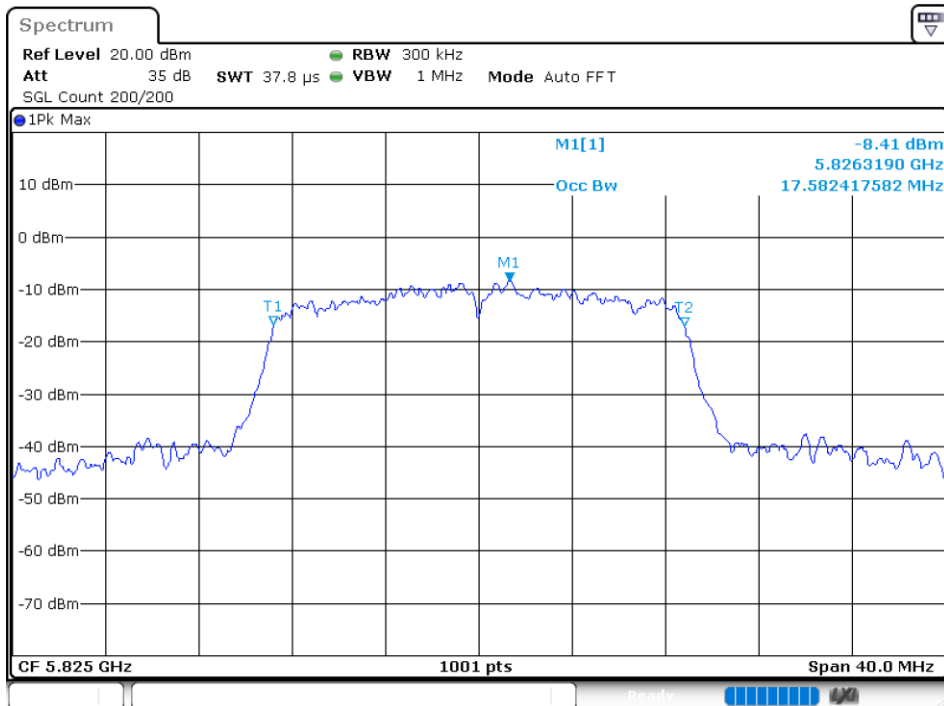

-26 dB BW NVNT 802.11ac20 5745MHz Ant1

OBW NVNT 802.11ac20 5785MHz Ant1

-26 dB BW NVNT 802.11ac20 5785MHz Ant1

OBW NVNT 802.11ac20 5825MHz Ant1

-26 dB BW NVNT 802.11ac20 5825MHz Ant1

OBW NVNT 802.11ac40 5755MHz Ant1

-26 dB BW NVNT 802.11ac40 5755MHz Ant1

OBW NVNT 802.11ac40 5795MHz Ant1

-26 dB BW NVNT 802.11ac40 5795MHz Ant1

OBW NVNT 802.11ac80 5775MHz Ant1

-26 dB BW NVNT 802.11ac80 5775MHz Ant1

OBW NVNT 802.11n(HT20) 5745MHz Ant1