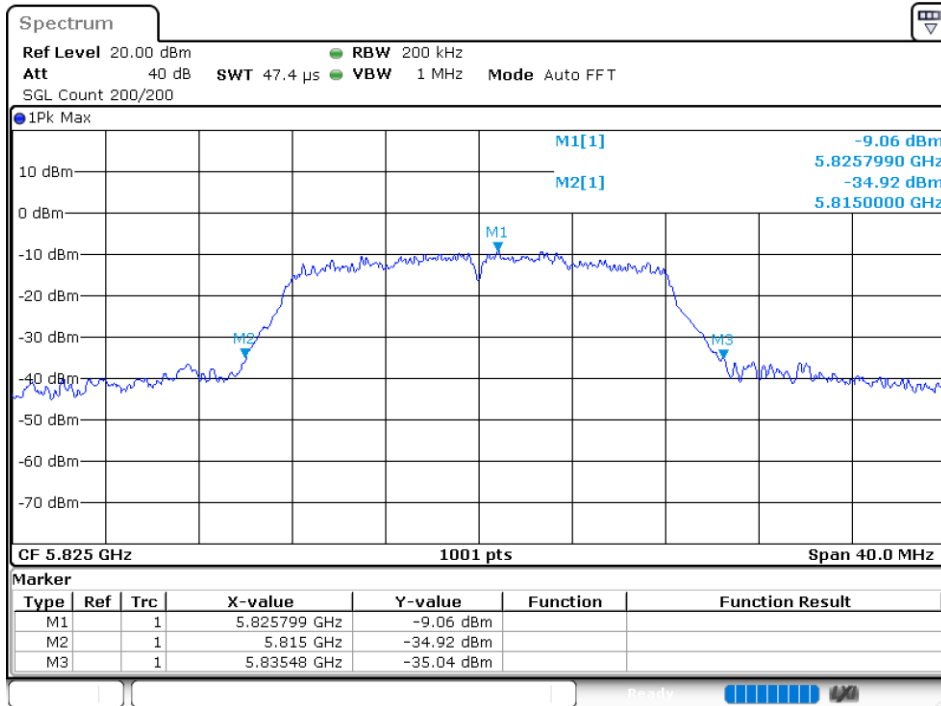

OBW NVNT 802.11a 5745MHz Ant1

-26 dB BW NVNT 802.11a 5745MHz Ant1

OBW NVNT 802.11a 5785MHz Ant1

-26 dB BW NVNT 802.11a 5785MHz Ant1

OBW NVNT 802.11a 5825MHz Ant1

-26 dB BW NVNT 802.11a 5825MHz Ant1

OBW NVNT 802.11ac20 5745MHz Ant1