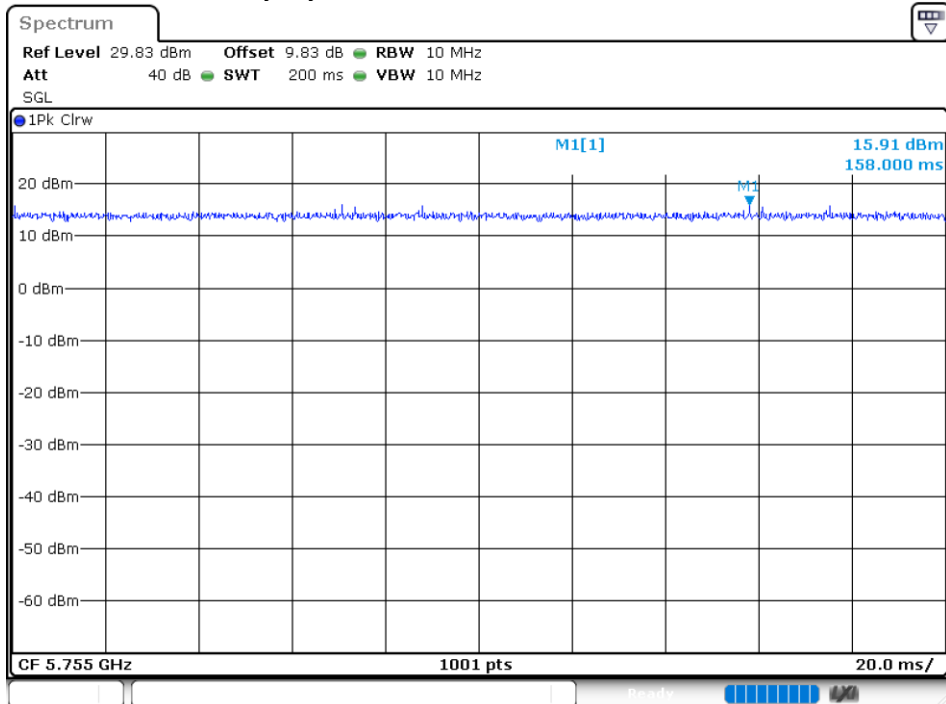

Duty Cycle NVNT 802.11ac40 5755MHz