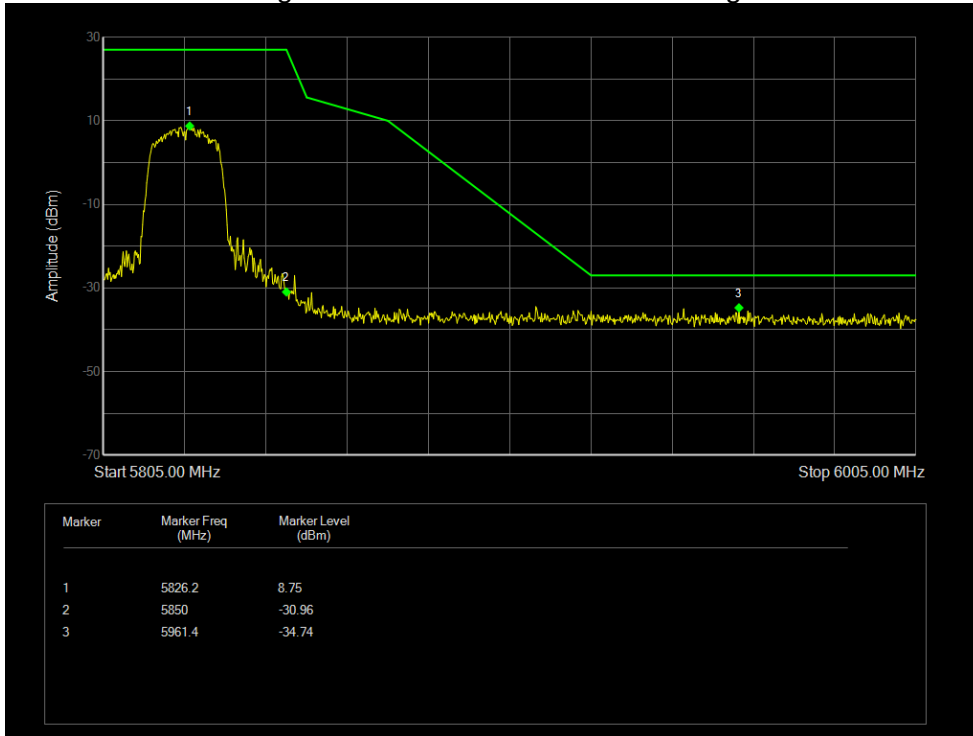

Band Edge NVNT 802.11a 5745MHz Low Ant1

Band Edge NVNT 802.11a 5825MHz High Ant1

Band Edge NVNT 802.11ac20 5745MHz Low Ant1

Band Edge NVNT 802.11ac20 5825MHz High Ant1

Band Edge NVNT 802.11ac40 5755MHz Low Ant1

Band Edge NVNT 802.11ac40 5795MHz High Ant1

Band Edge NVNT 802.11ac80 5775MHz High Ant1

Band Edge NVNT 802.11ac80 5775MHz Low Ant1

Band Edge NVNT 802.11n(HT20) 5745MHz Low Ant1

Band Edge NVNT 802.11n(HT20) 5825MHz High Ant1