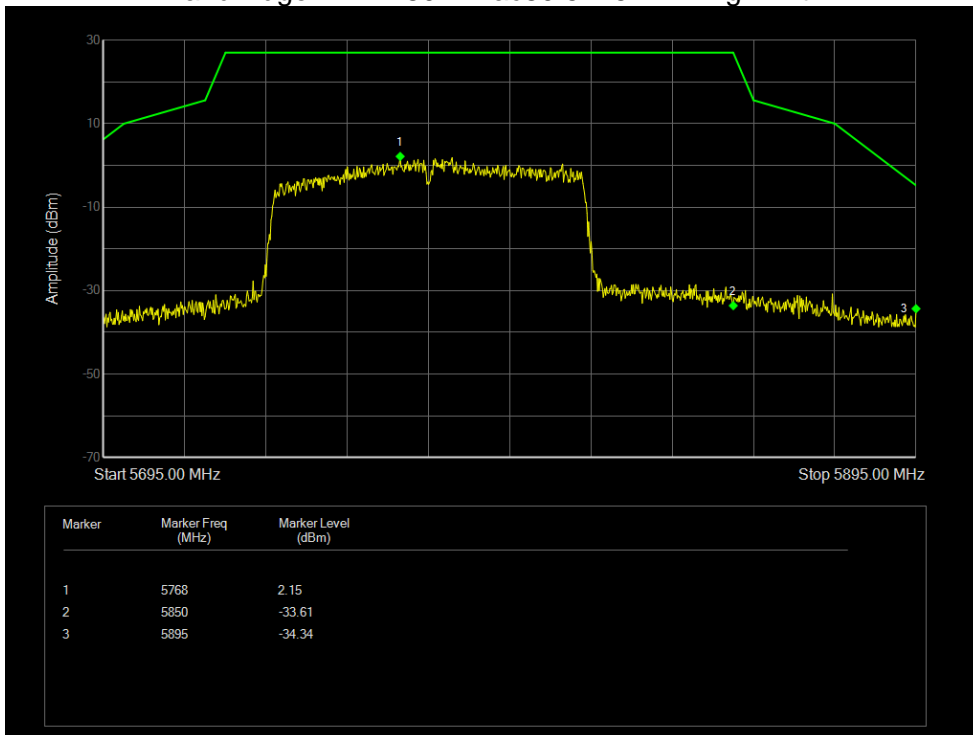

Band Edge NVNT 802.11a 5745MHz Low Ant1

Band Edge NVNT 802.11a 5825MHz High Ant1

Band Edge NVNT 802.11ac20 5745MHz Low Ant1

Band Edge NVNT 802.11ac20 5825MHz High Ant1

Band Edge NVNT 802.11ac40 5755MHz Low Ant1

Band Edge NVNT 802.11ac40 5795MHz High Ant1

Band Edge NVNT 802.11ac80 5775MHz High Ant1

Band Edge NVNT 802.11ac80 5775MHz Low Ant1

Band Edge NVNT 802.11n(HT20) 5745MHz Low Ant1

Band Edge NVNT 802.11n(HT20) 5825MHz High Ant1