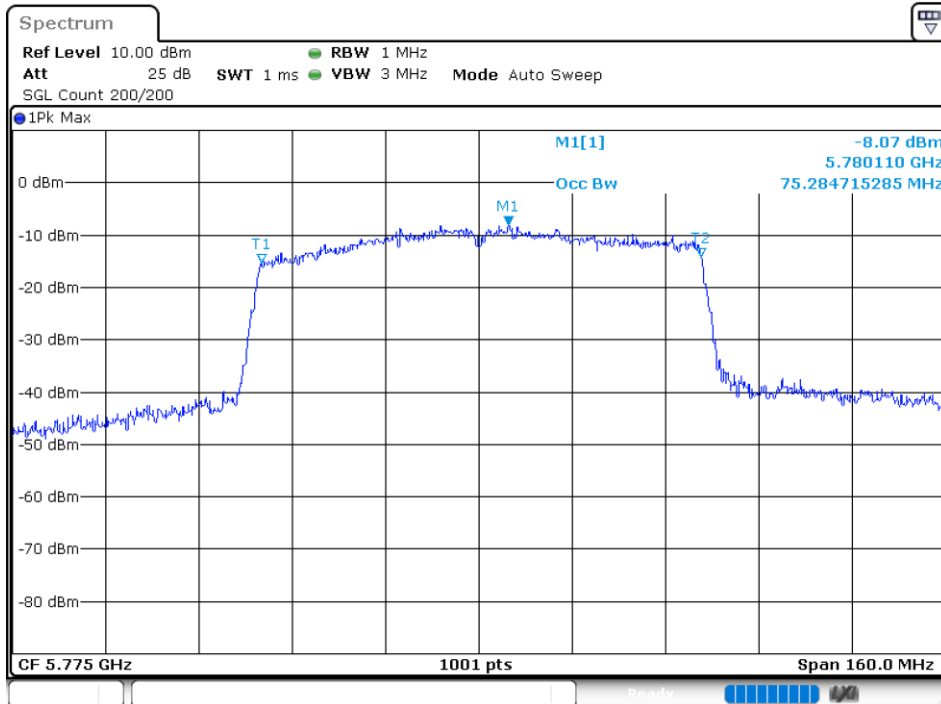

-26 dB BW NVNT 802.11ac40 5755MHz Ant1

OBW NVNT 802.11ac40 5795MHz Ant1

-26 dB BW NVNT 802.11ac40 5795MHz Ant1

OBW NVNT 802.11ac80 5775MHz Ant1

-26 dB BW NVNT 802.11ac80 5775MHz Ant1

OBW NVNT 802.11n(HT20) 5745MHz Ant1

-26 dB BW NVNT 802.11n(HT20) 5745MHz Ant1

OBW NVNT 802.11n(HT20) 5785MHz Ant1

-26 dB BW NVNT 802.11n(HT20) 5785MHz Ant1

OBW NVNT 802.11n(HT20) 5825MHz Ant1

-26 dB BW NVNT 802.11n(HT20) 5825MHz Ant1

OBW NVNT 802.11n(HT40) 5755MHz Ant1