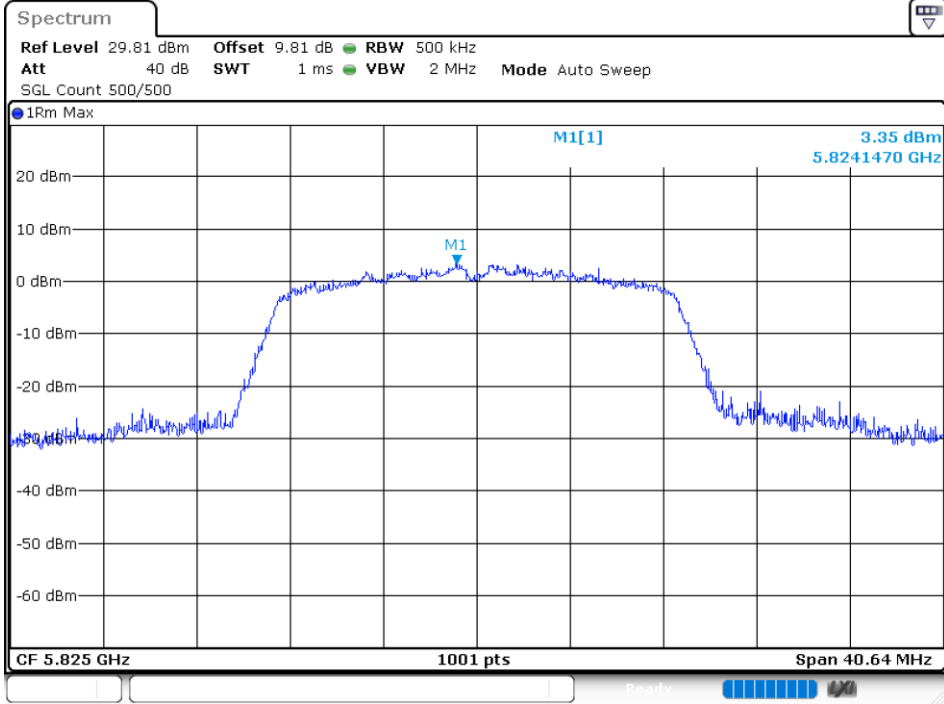

PSD NVNT 802.11a 5745MHz Ant1

PSD NVNT 802.11a 5785MHz Ant1

PSD NVNT 802.11a 5825MHz Ant1

PSD NVNT 802.11ac20 5745MHz Ant1

PSD NVNT 802.11ac20 5785MHz Ant1

PSD NVNT 802.11ac20 5825MHz Ant1

PSD NVNT 802.11ac40 5755MHz Ant1