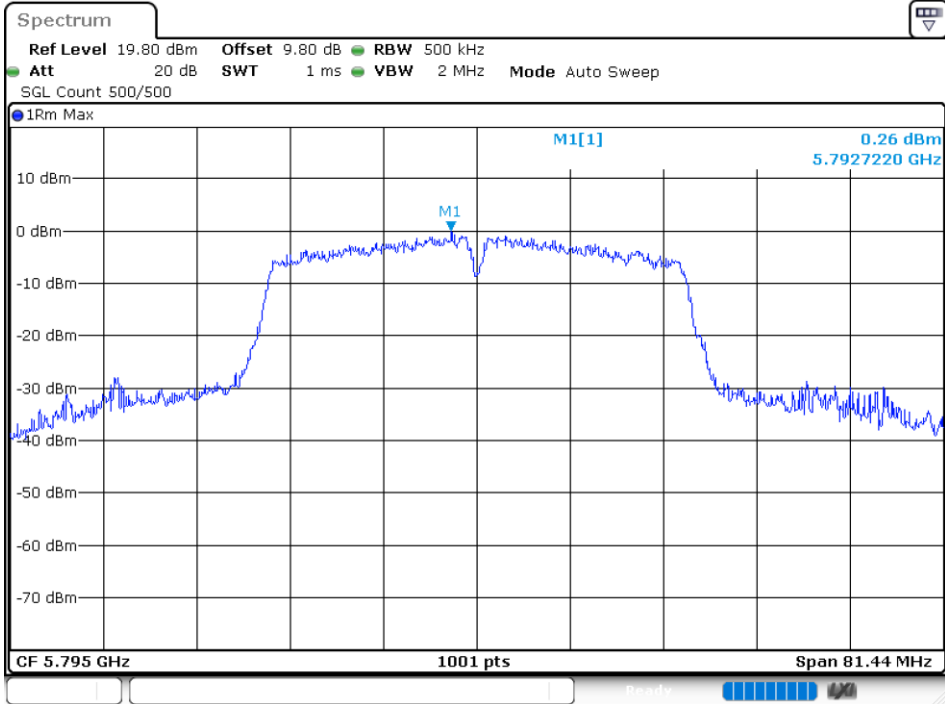

PSD NVNT 802.11n(HT40) 5795MHz Ant1