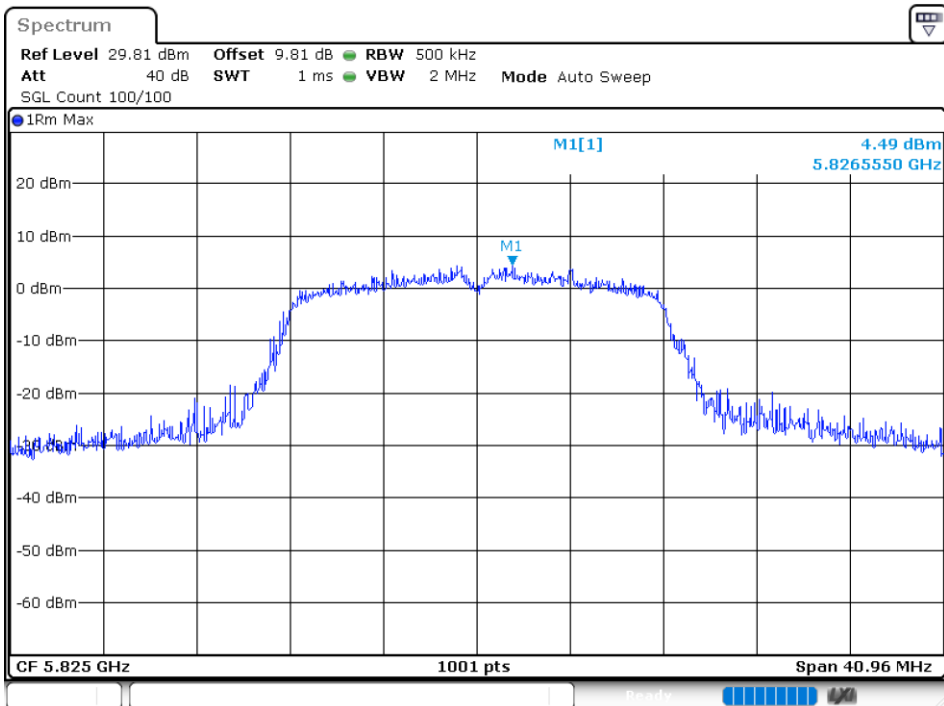

PSD NVNT 802.11a 5825MHz Ant1