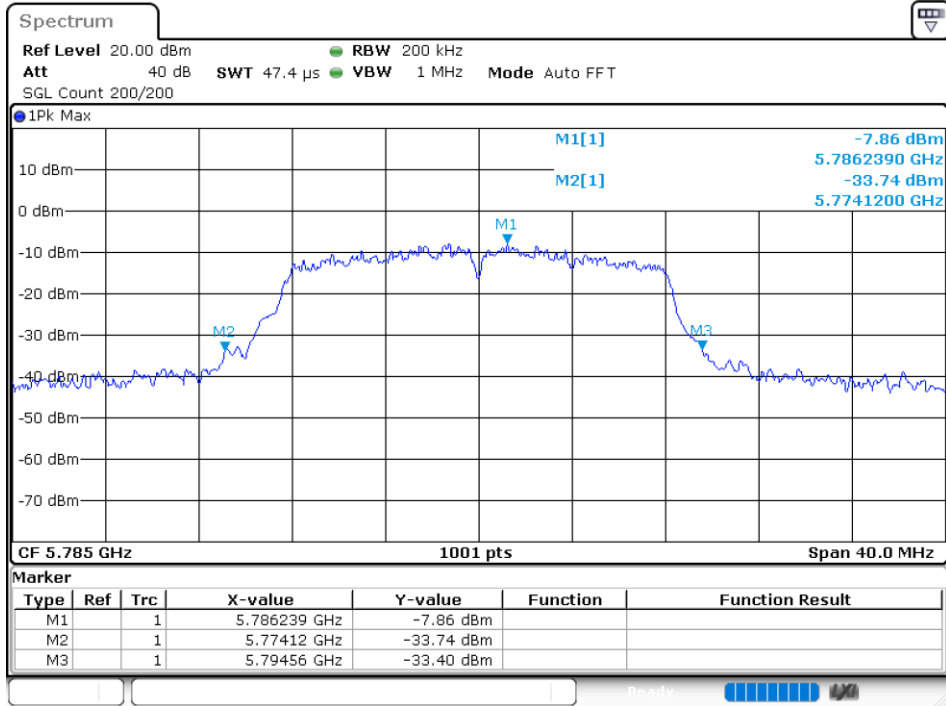

OBW NVNT 802.11a 5745MHz Ant1

-26 dB BW NVNT 802.11a 5745MHz Ant1

OBW NVNT 802.11a 5785MHz Ant1

-26 dB BW NVNT 802.11a 5785MHz Ant1

OBW NVNT 802.11a 5825MHz Ant1

-26 dB BW NVNT 802.11a 5825MHz Ant1

OBW NVNT 802.11ac20 5745MHz Ant1