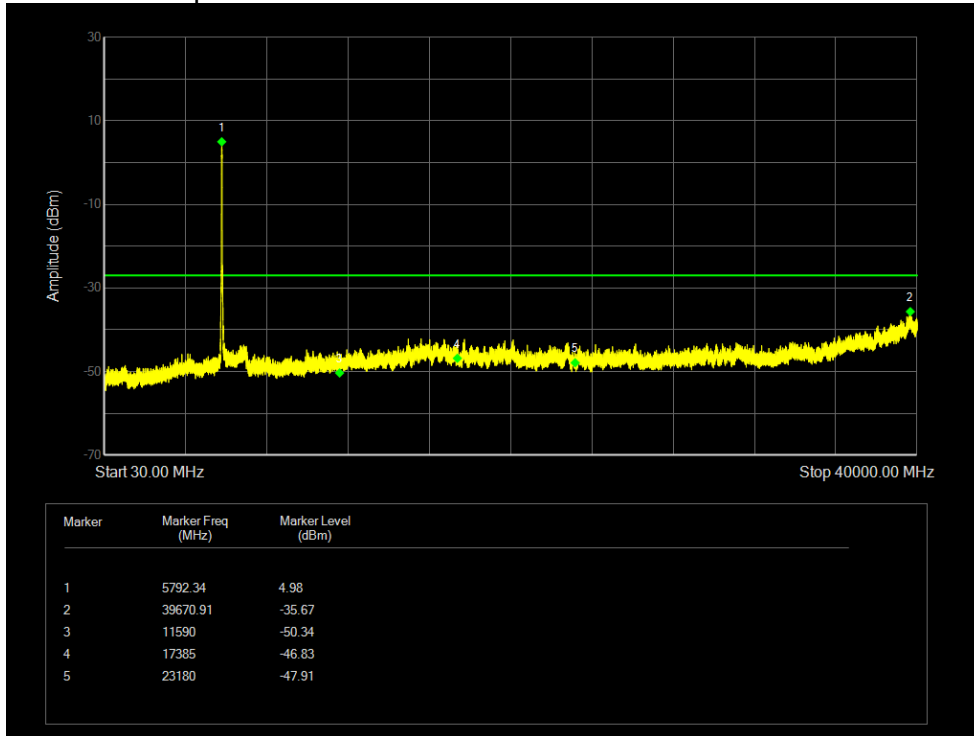

Band Edge NVNT 802.11n(HT40) 5755MHz Low Ant1

Band Edge NVNT 802.11n(HT40) 5795MHz High Ant1

**5.6 CONDUCTED RF SPURIOUS EMISSION**

Condition	Mode	Frequency (MHz)	Antenna	Max Value (dBc)	Limit (dBc)	Verdict
NVNT	802.11a	5745	Ant 1	-36.49	-27	Pass
NVNT	802.11a	5785	Ant 1	-37.26	-27	Pass
NVNT	802.11a	5825	Ant 1	-36.03	-27	Pass
NVNT	802.11ac20	5745	Ant 1	-35.99	-27	Pass
NVNT	802.11ac20	5785	Ant 1	-36.21	-27	Pass
NVNT	802.11ac20	5825	Ant 1	-35.68	-27	Pass
NVNT	802.11ac40	5755	Ant 1	-36.16	-27	Pass
NVNT	802.11ac40	5795	Ant 1	-35.67	-27	Pass
NVNT	802.11ac80	5775	Ant 1	-35.99	-27	Pass
NVNT	802.11n(HT20)	5745	Ant 1	-37.58	-27	Pass
NVNT	802.11n(HT20)	5785	Ant 1	-36.51	-27	Pass
NVNT	802.11n(HT20)	5825	Ant 1	-36.68	-27	Pass
NVNT	802.11n(HT40)	5755	Ant 1	-35.44	-27	Pass
NVNT	802.11n(HT40)	5795	Ant 1	-36.6	-27	Pass

Tx. Spurious NVNT 802.11a 5745MHz Ant1 Emission

Tx. Spurious NVNT 802.11a 5785MHz Ant1 Emission

Tx. Spurious NVNT 802.11a 5825MHz Ant1 Emission

Tx. Spurious NVNT 802.11ac20 5745MHz Ant1 Emission

Tx. Spurious NVNT 802.11ac20 5785MHz Ant1 Emission

Tx. Spurious NVNT 802.11ac20 5825MHz Ant1 Emission

Tx. Spurious NVNT 802.11ac40 5755MHz Ant1 Emission

Tx. Spurious NVNT 802.11ac40 5795MHz Ant1 Emission

Tx. Spurious NVNT 802.11ac80 5775MHz Ant1 Emission

Tx. Spurious NVNT 802.11n(HT20) 5745MHz Ant1 Emission

Tx. Spurious NVNT 802.11n(HT20) 5785MHz Ant1 Emission

Tx. Spurious NVNT 802.11n(HT20) 5825MHz Ant1 Emission

Tx. Spurious NVNT 802.11n(HT40) 5755MHz Ant1 Emission