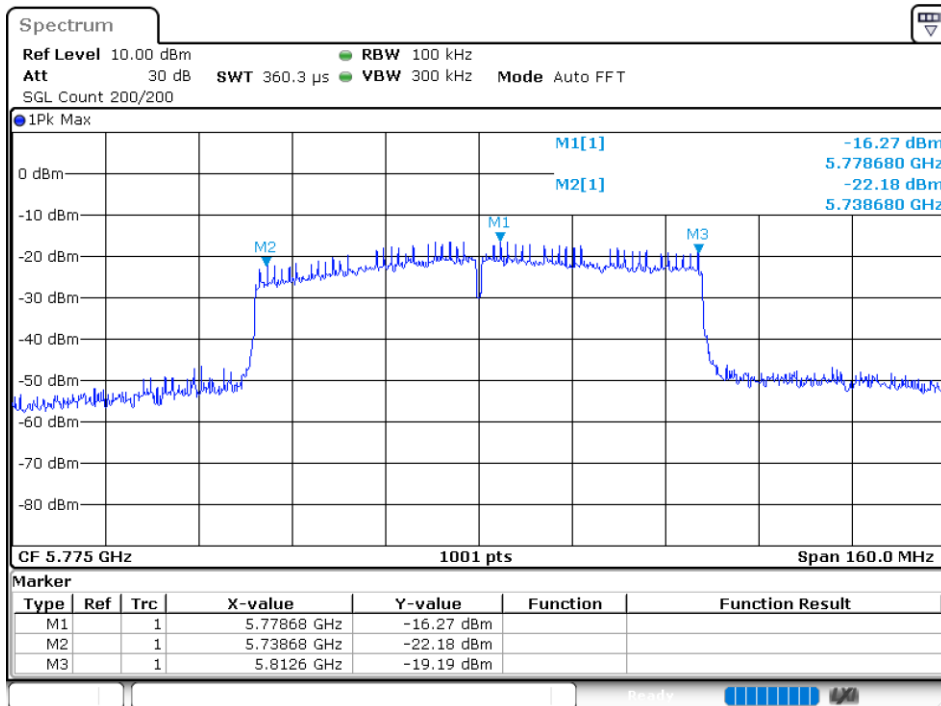

EBW NVNT 802.11a 5745MHz Ant1

EBW NVNT 802.11a 5785MHz Ant1

EBW NVNT 802.11a 5825MHz Ant1

EBW NVNT 802.11ac20 5745MHz Ant1

EBW NVNT 802.11ac20 5785MHz Ant1

EBW NVNT 802.11ac20 5825MHz Ant1

EBW NVNT 802.11ac40 5755MHz Ant1

EBW NVNT 802.11ac40 5795MHz Ant1

EBW NVNT 802.11ac80 5775MHz Ant1

EBW NVNT 802.11n(HT20) 5745MHz Ant1

EBW NVNT 802.11n(HT20) 5785MHz Ant1

EBW NVNT 802.11n(HT20) 5825MHz Ant1

EBW NVNT 802.11n(HT40) 5755MHz Ant1