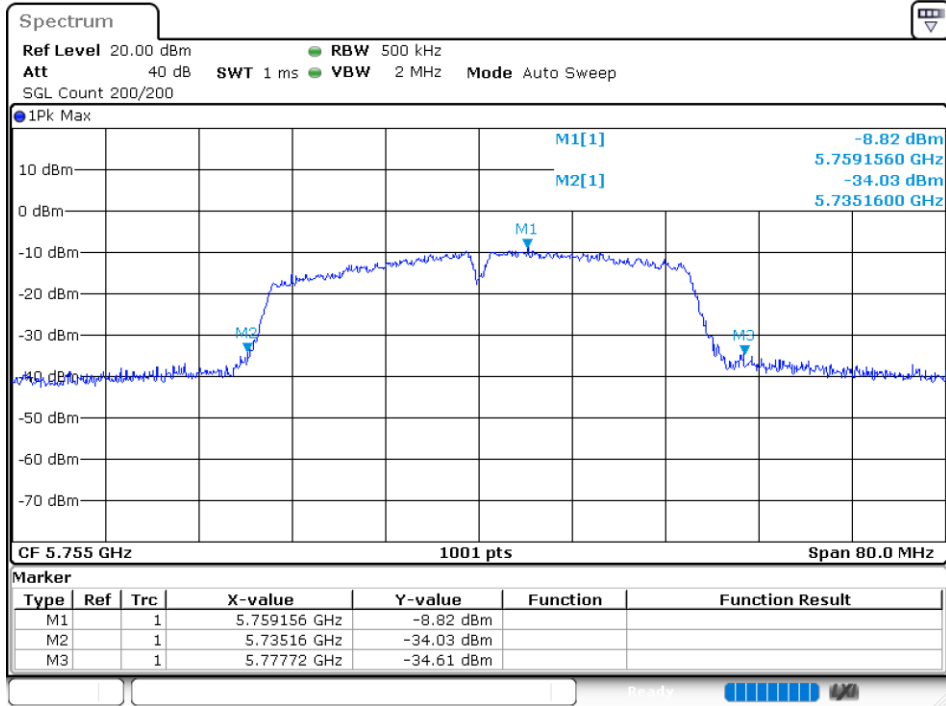

-26 dB BW NVNT 802.11ac40 5755MHz Ant1