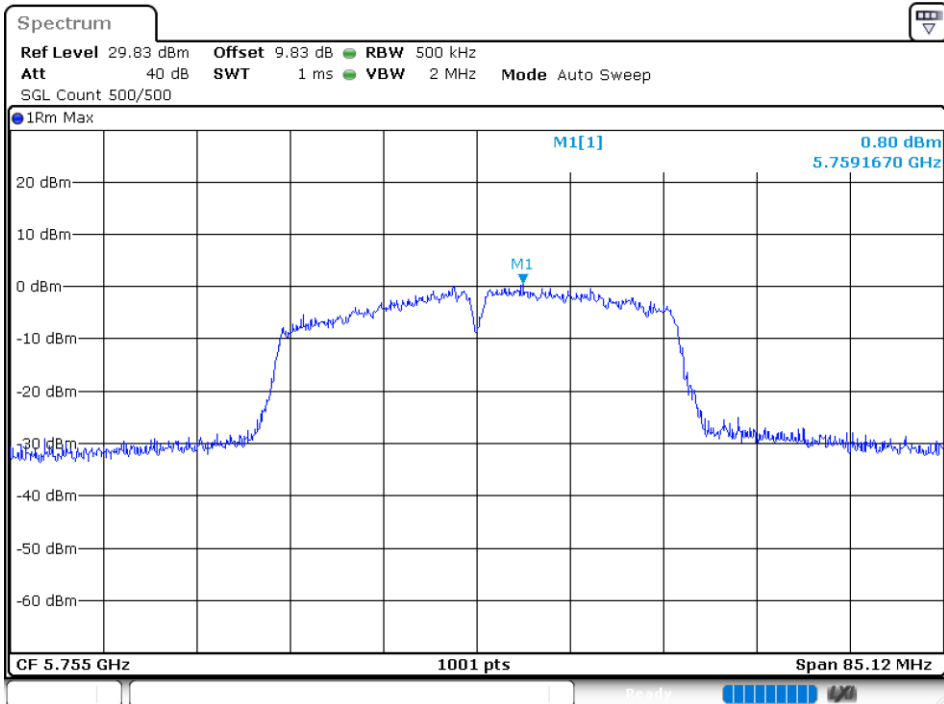

PSD NVNT 802.11a 5745MHz Ant1

PSD NVNT 802.11a 5785MHz Ant1

PSD NVNT 802.11a 5825MHz Ant1

PSD NVNT 802.11ac20 5745MHz Ant1

PSD NVNT 802.11ac20 5785MHz Ant1

PSD NVNT 802.11ac20 5825MHz Ant1

PSD NVNT 802.11ac40 5755MHz Ant1