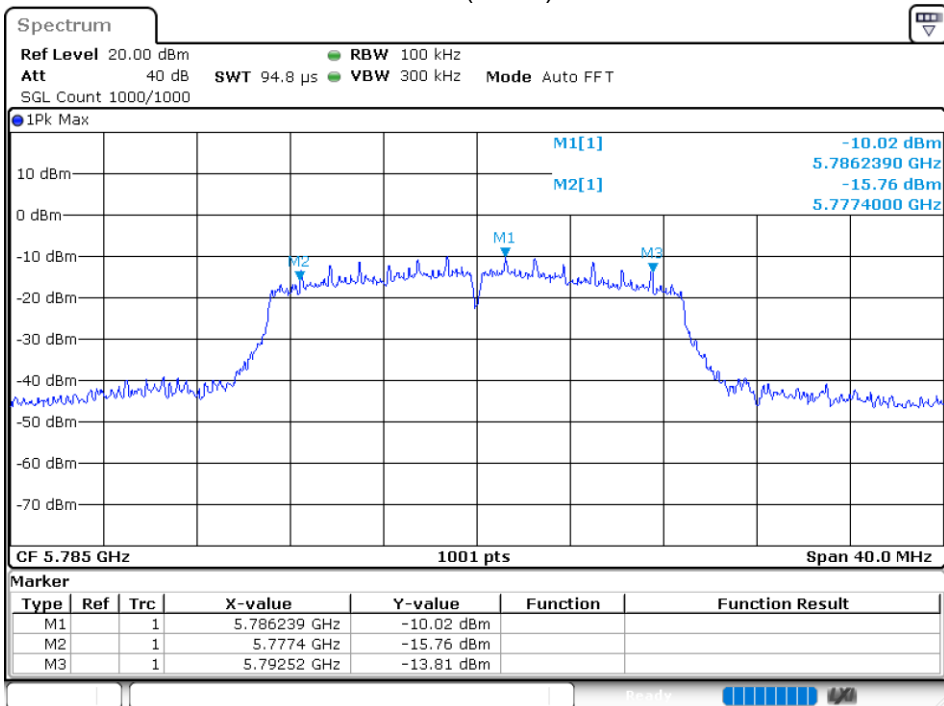

EBW NVNT 802.11ac40 5795MHz Ant1

EBW NVNT 802.11ac80 5775MHz Ant1

EBW NVNT 802.11n(HT20) 5745MHz Ant1

EBW NVNT 802.11n(HT20) 5785MHz Ant1

EBW NVNT 802.11n(HT20) 5825MHz Ant1

EBW NVNT 802.11n(HT40) 5755MHz Ant1