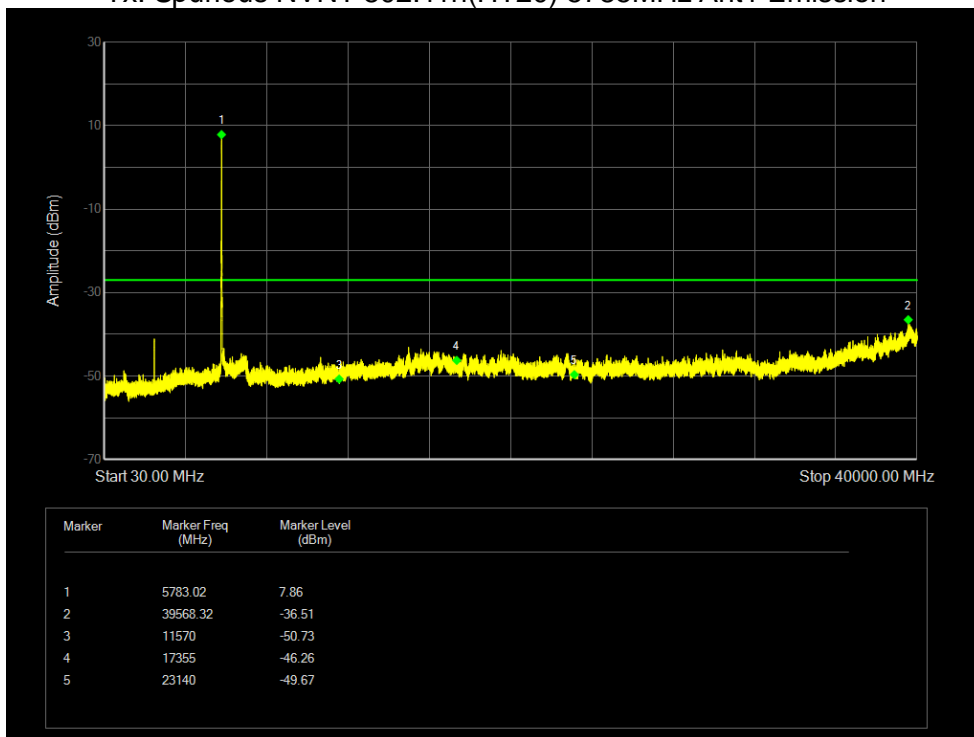

Tx. Spurious NVNT 802.11a 5745MHz Ant1 Emission

Tx. Spurious NVNT 802.11a 5785MHz Ant1 Emission

Tx. Spurious NVNT 802.11a 5825MHz Ant1 Emission

Tx. Spurious NVNT 802.11ac20 5745MHz Ant1 Emission

Tx. Spurious NVNT 802.11ac20 5785MHz Ant1 Emission

Tx. Spurious NVNT 802.11ac20 5825MHz Ant1 Emission

Tx. Spurious NVNT 802.11ac40 5755MHz Ant1 Emission

Tx. Spurious NVNT 802.11ac40 5795MHz Ant1 Emission

Tx. Spurious NVNT 802.11ac80 5775MHz Ant1 Emission

Tx. Spurious NVNT 802.11n(HT20) 5745MHz Ant1 Emission

Tx. Spurious NVNT 802.11n(HT20) 5785MHz Ant1 Emission

Tx. Spurious NVNT 802.11n(HT20) 5825MHz Ant1 Emission

Tx. Spurious NVNT 802.11n(HT40) 5755MHz Ant1 Emission