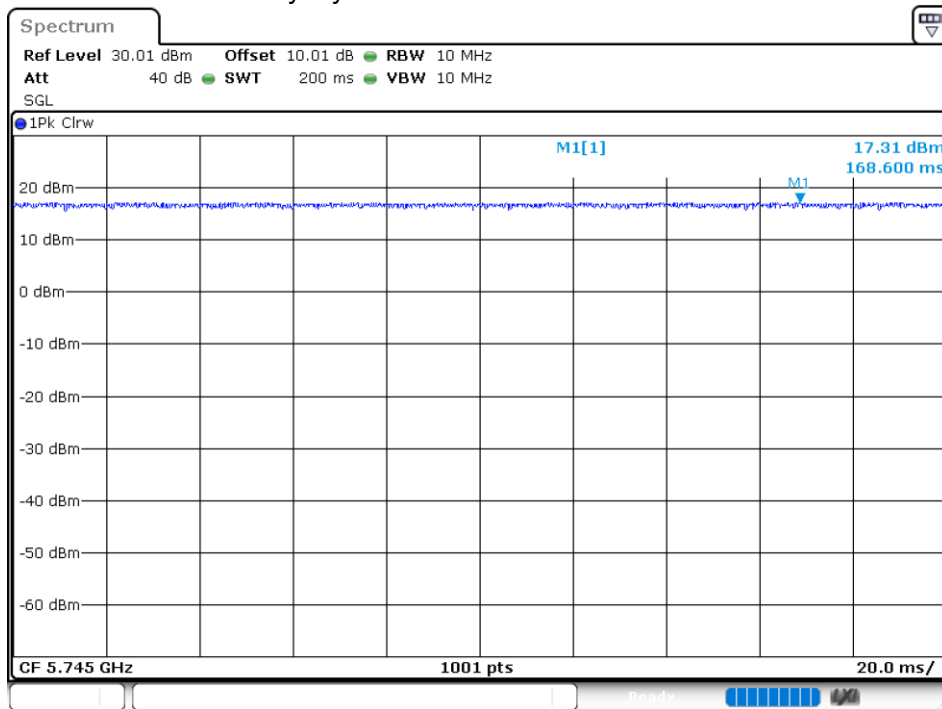

5.8G WIFI

5.1 DUTY CYCLE

Condition	Mode	Frequency (MHz)	Duty Cycle (%)	Correction Factor (dB)
NVNT	802.11a	5745	100	0
NVNT	802.11a	5785	100	0
NVNT	802.11a	5825	100	0
NVNT	802.11ac20	5745	100	0
NVNT	802.11ac20	5785	100	0
NVNT	802.11ac20	5825	100	0
NVNT	802.11ac40	5755	100	0
NVNT	802.11ac40	5795	100	0
NVNT	802.11ac80	5775	100	0
NVNT	802.11n(HT20)	5745	100	0
NVNT	802.11n(HT20)	5785	100	0
NVNT	802.11n(HT20)	5825	100	0
NVNT	802.11n(HT40)	5755	100	0
NVNT	802.11n(HT40)	5795	100	0

Duty Cycle NVNT 802.11a 5745MHz