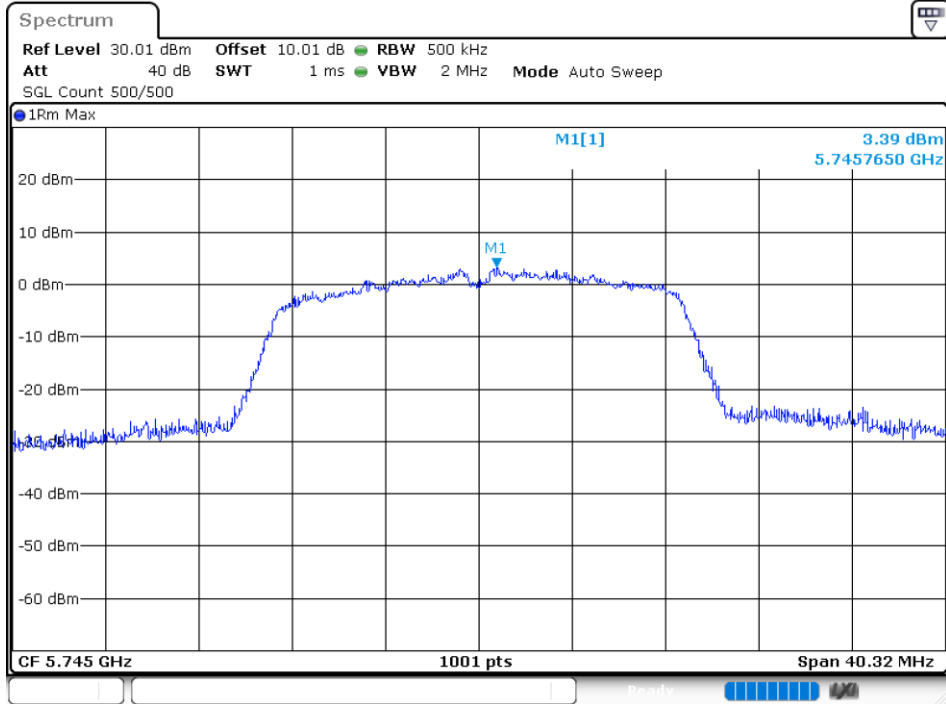

PSD NVNT 802.11a 5745MHz Ant1

PSD NVNT 802.11a 5785MHz Ant1

PSD NVNT 802.11a 5825MHz Ant1

PSD NVNT 802.11ac20 5745MHz Ant1

PSD NVNT 802.11ac20 5785MHz Ant1

PSD NVNT 802.11ac20 5825MHz Ant1

PSD NVNT 802.11ac40 5755MHz Ant1