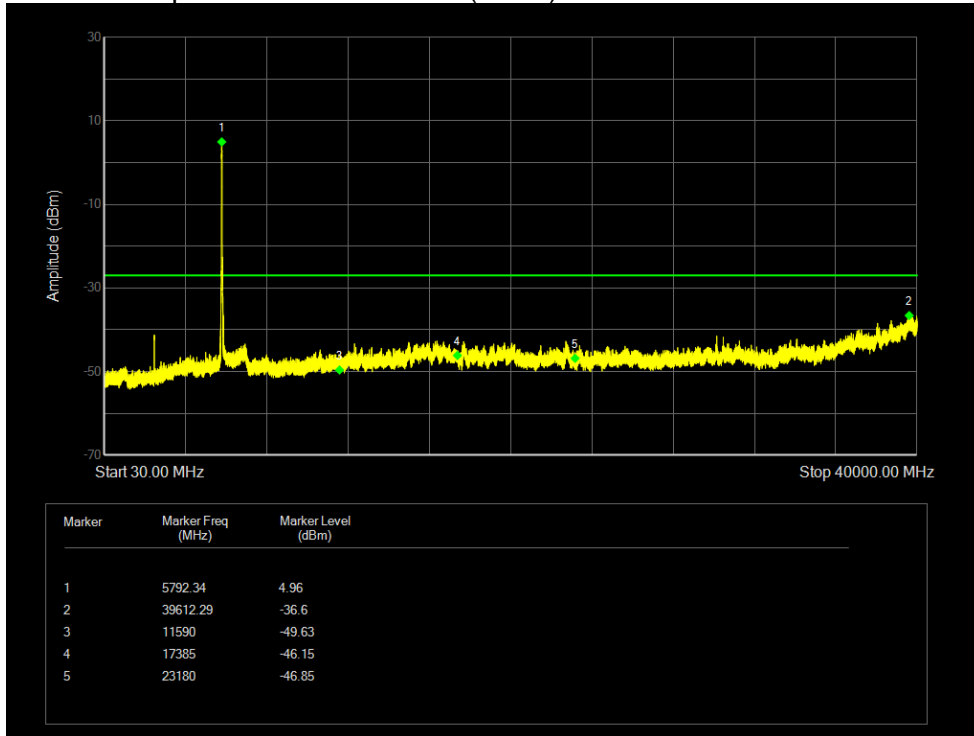

Tx. Spurious NVNT 802.11ac20 5825MHz Ant1 Emission

Tx. Spurious NVNT 802.11ac40 5755MHz Ant1 Emission

Tx. Spurious NVNT 802.11ac40 5795MHz Ant1 Emission

Tx. Spurious NVNT 802.11ac80 5775MHz Ant1 Emission

Tx. Spurious NVNT 802.11n(HT20) 5745MHz Ant1 Emission

Tx. Spurious NVNT 802.11n(HT20) 5785MHz Ant1 Emission

Tx. Spurious NVNT 802.11n(HT20) 5825MHz Ant1 Emission

Tx. Spurious NVNT 802.11n(HT40) 5755MHz Ant1 Emission

Tx. Spurious NVNT 802.11n(HT40) 5795MHz Ant1 Emission

END OF REPORT