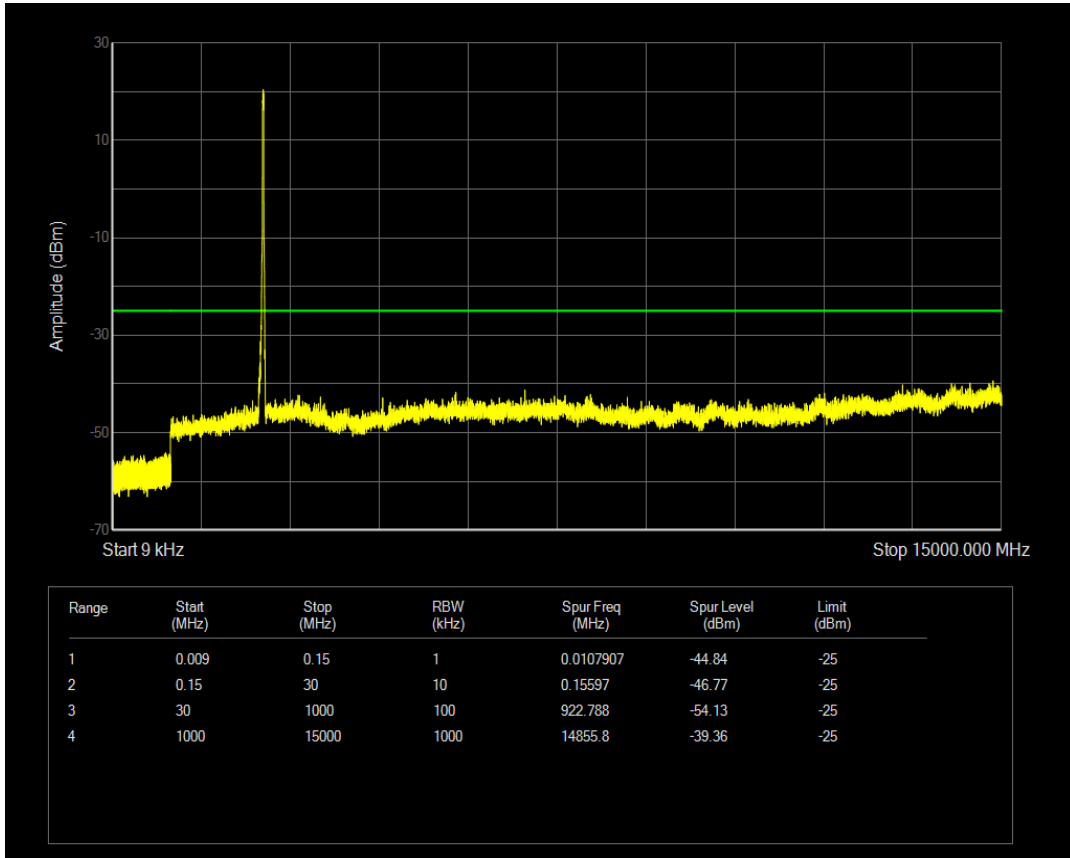

Band7 QPSK BW=20MHz Channel=21100 RB Size=1 Position=#0

Band7 QAM16 BW=20MHz Channel=21100 RB Size=1 Position=#0

Band7 QPSK BW=20MHz Channel=21100 RB Size=100 Position=#0

Band7 QAM16 BW=20MHz Channel=21100 RB Size=100 Position=#0

Band7 QPSK BW=20MHz Channel=21350 RB Size=1 Position=#0

Band7 QPSK BW=20MHz Channel=21350 RB Size=100 Position=#0

Band7 QAM16 BW=20MHz Channel=21350 RB Size=100 Position=#0

Band7 QAM16 BW=20MHz Channel=21350 RB Size=1 Position=#0