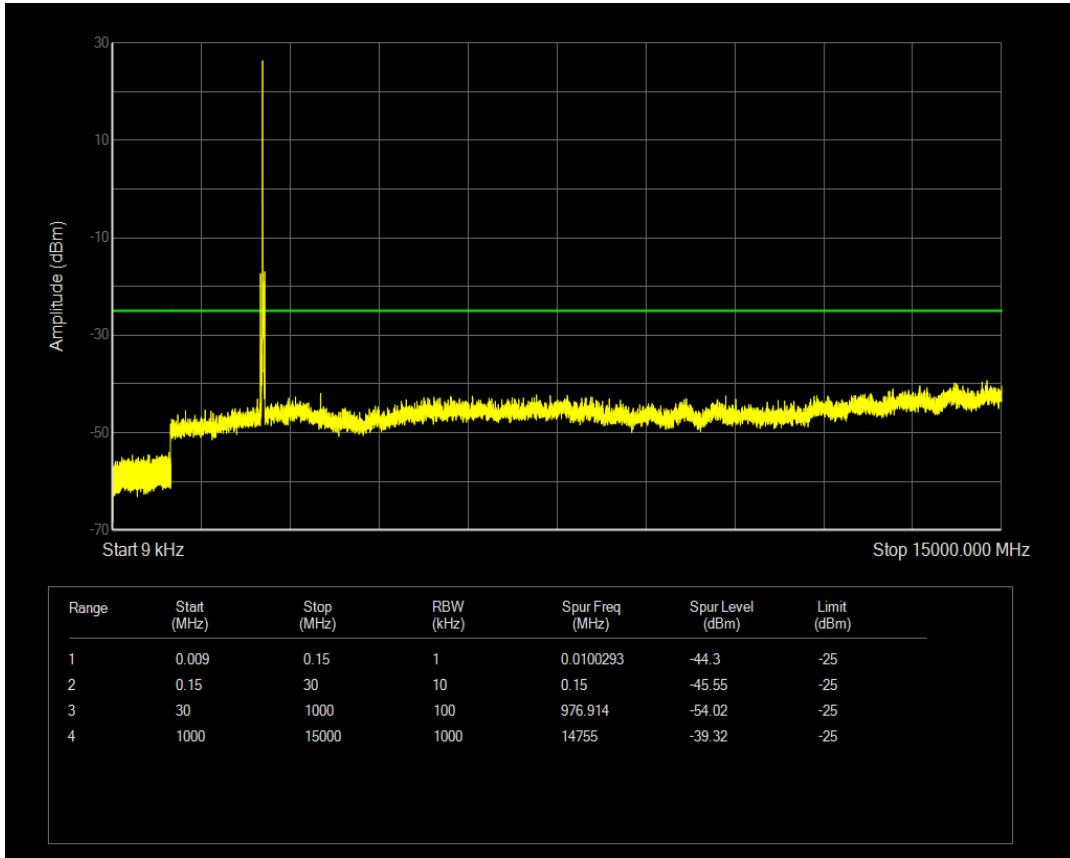

Band7 QPSK BW=20MHz Channel=21350 RB Size=1 Position=#0

Band7 QPSK BW=20MHz Channel=21350 RB Size=100 Position=#0

Band7 QAM16 BW=20MHz Channel=21350 RB Size=100 Position=#0

Band7 QAM16 BW=20MHz Channel=21350 RB Size=1 Position=#0