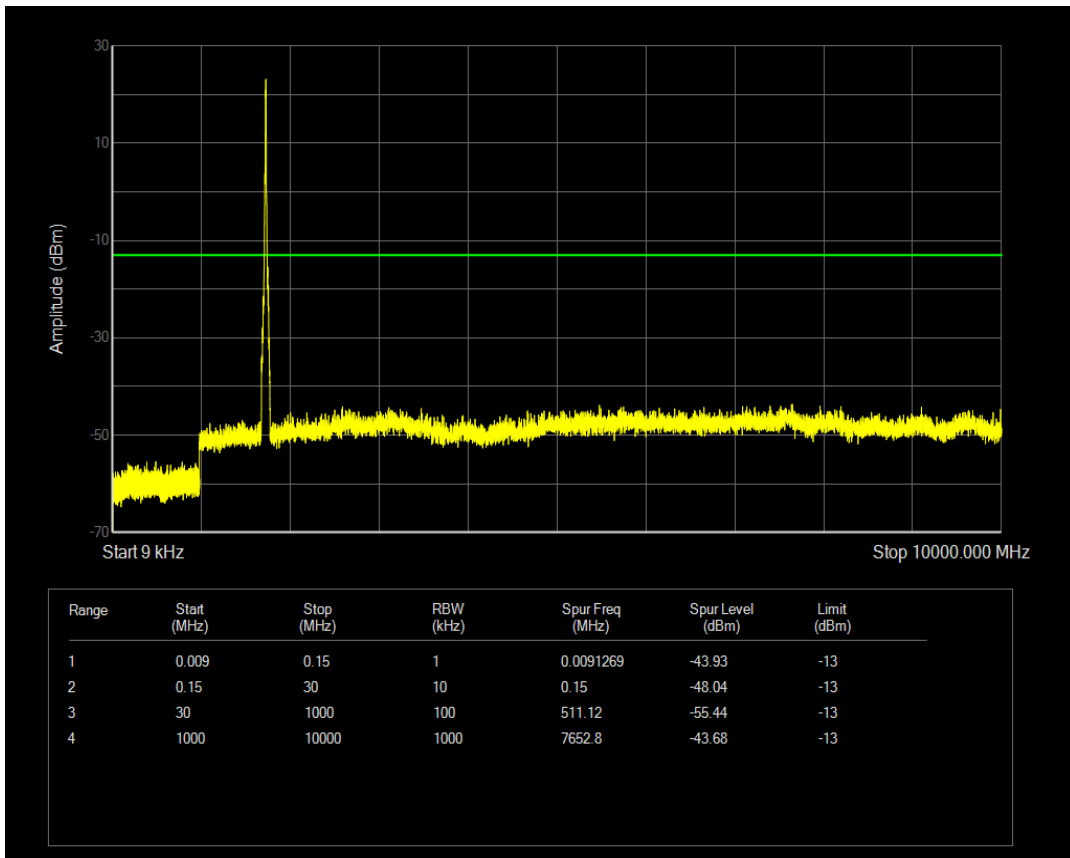

Band66 QPSK BW=10MHz Channel=132322 RB Size=50 Position=#0

Band66 QPSK BW=10MHz Channel=132322 RB Size=1 Position=#0