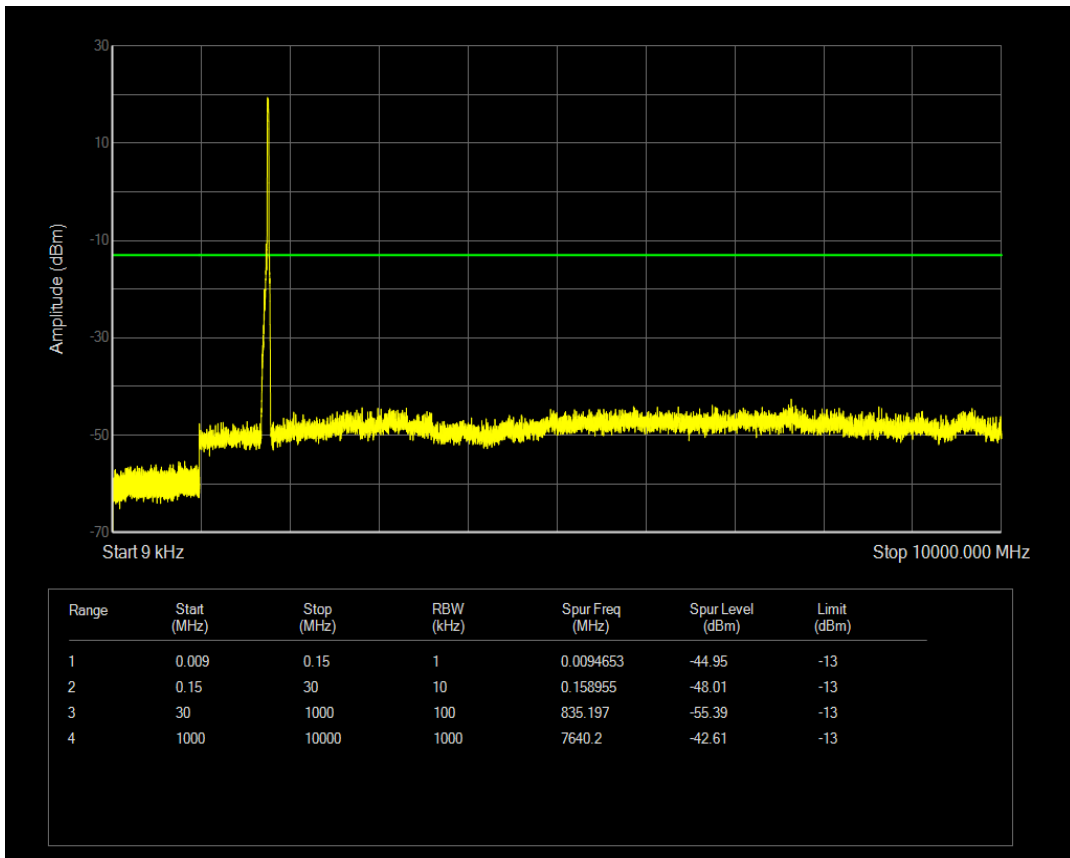

Band66 QPSK BW=20MHz Channel=132322 RB Size=1 Position=#0

Band66 QAM16 BW=20MHz Channel=132322 RB Size=1 Position=#0

Band66 QPSK BW=20MHz Channel=132322 RB Size=100 Position=#0

Band66 QAM16 BW=20MHz Channel=132322 RB Size=100 Position=#0

Band66 QPSK BW=20MHz Channel=132572 RB Size=100 Position=#0

Band66 QPSK BW=20MHz Channel=132572 RB Size=1 Position=#0

Band66 QAM16 BW=20MHz Channel=132572 RB Size=100 Position=#0

Band66 QAM16 BW=20MHz Channel=132572 RB Size=1 Position=#0