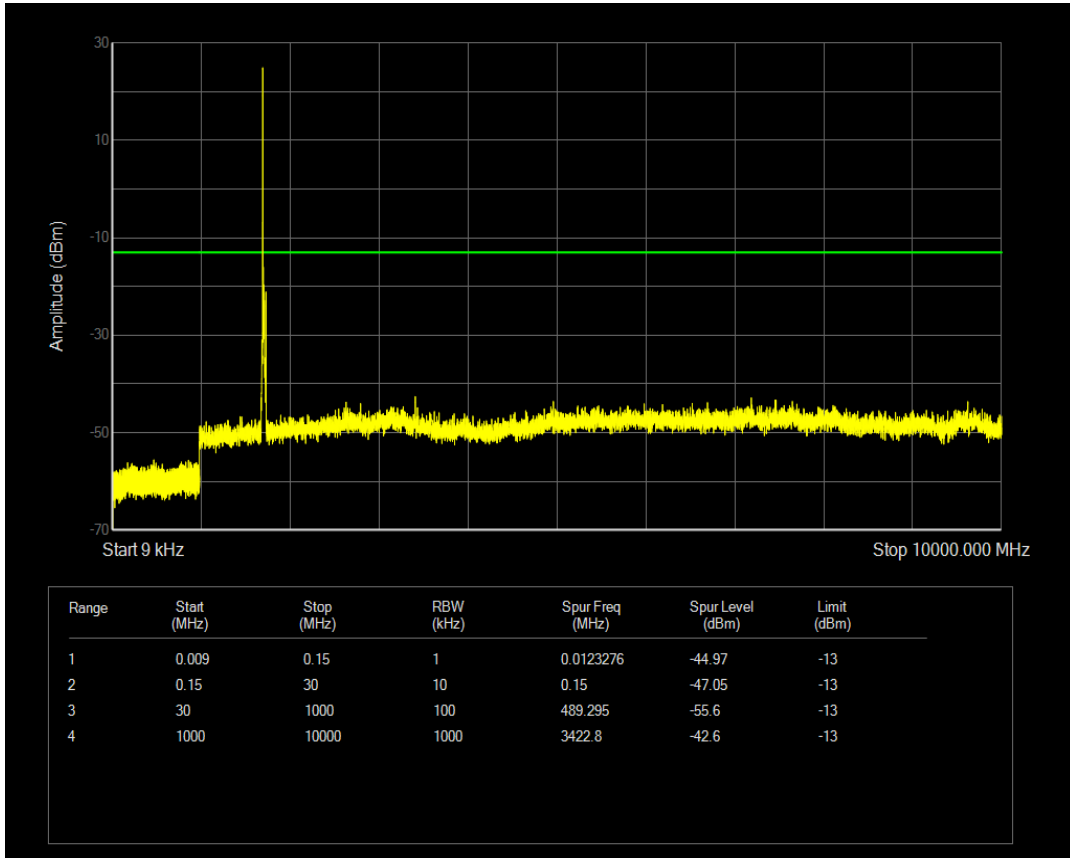

Band66 QPSK BW=15MHz Channel=132597 RB Size=75 Position=#0

Band66 QPSK BW=15MHz Channel=132597 RB Size=1 Position=#0

Band66 QAM16 BW=15MHz Channel=132597 RB Size=1 Position=#0

Band66 QPSK BW=20MHz Channel=132072 RB Size=1 Position=#0