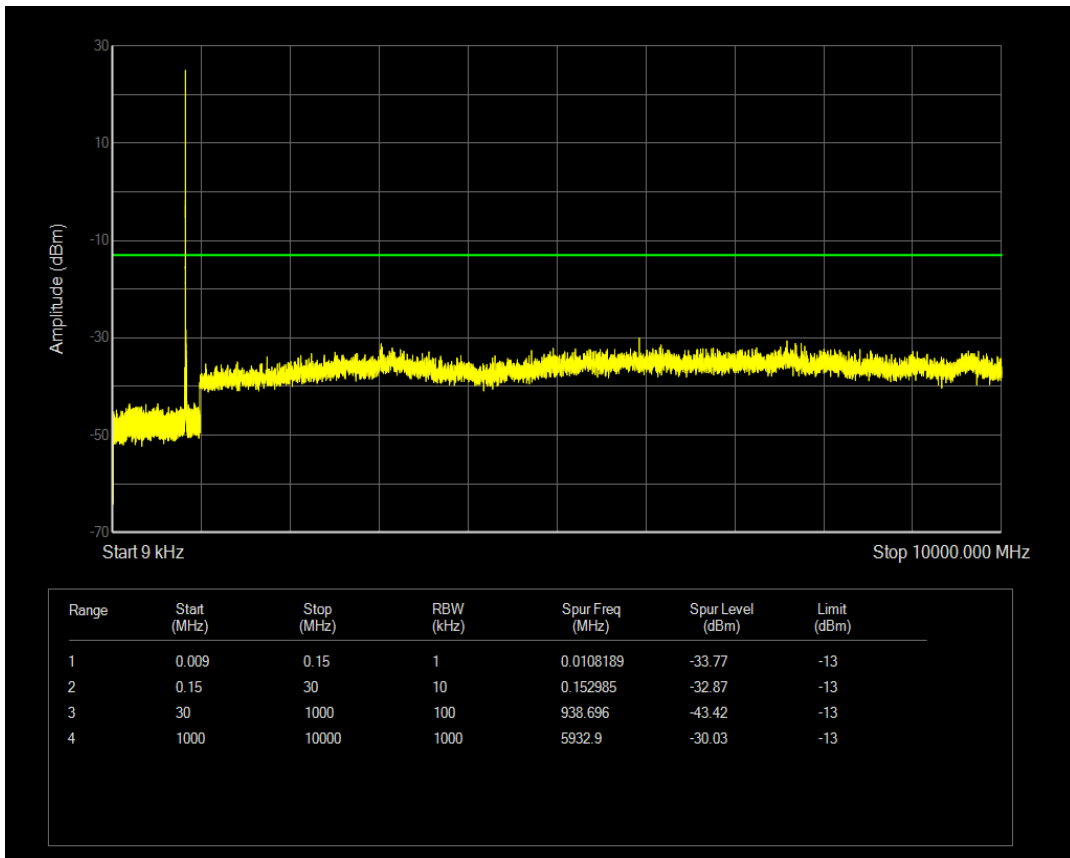

Band5 QPSK BW=10MHz Channel=20525 RB Size=1 Position=#0

Band5 QAM16 BW=10MHz Channel=20525 RB Size=1 Position=#0

Band5 QPSK BW=10MHz Channel=20525 RB Size=50 Position=#0

Band5 QAM16 BW=10MHz Channel=20525 RB Size=50 Position=#0

Band5 QPSK BW=10MHz Channel=20600 RB Size=1 Position=#0

Band5 QPSK BW=10MHz Channel=20600 RB Size=50 Position=#0

Band5 QAM16 BW=10MHz Channel=20600 RB Size=1 Position=#0

Band5 QAM16 BW=10MHz Channel=20600 RB Size=50 Position=#0