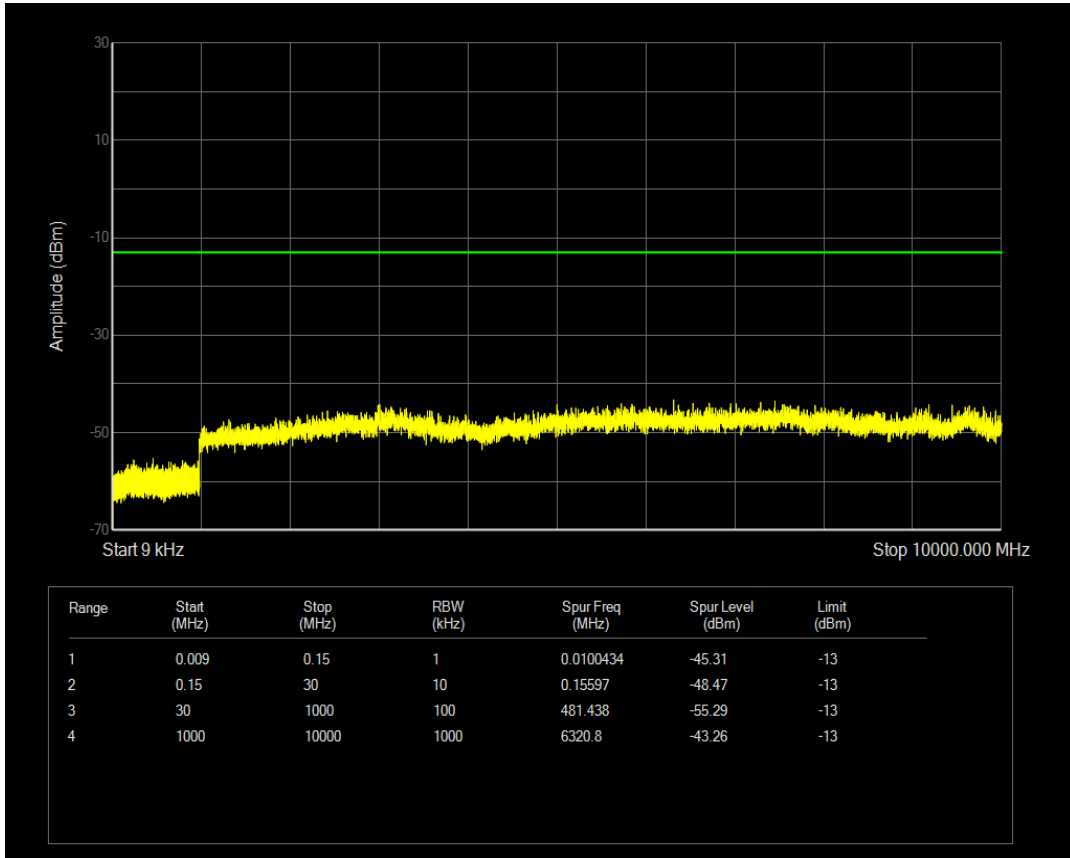

Band66 QPSK BW=10MHz Channel=132022 RB Size=1 Position=#0

Band66 QPSK BW=10MHz Channel=132022 RB Size=50 Position=#0

Band66 QAM16 BW=10MHz Channel=132022 RB Size=1 Position=#0

Band66 QAM16 BW=10MHz Channel=132022 RB Size=50 Position=#0