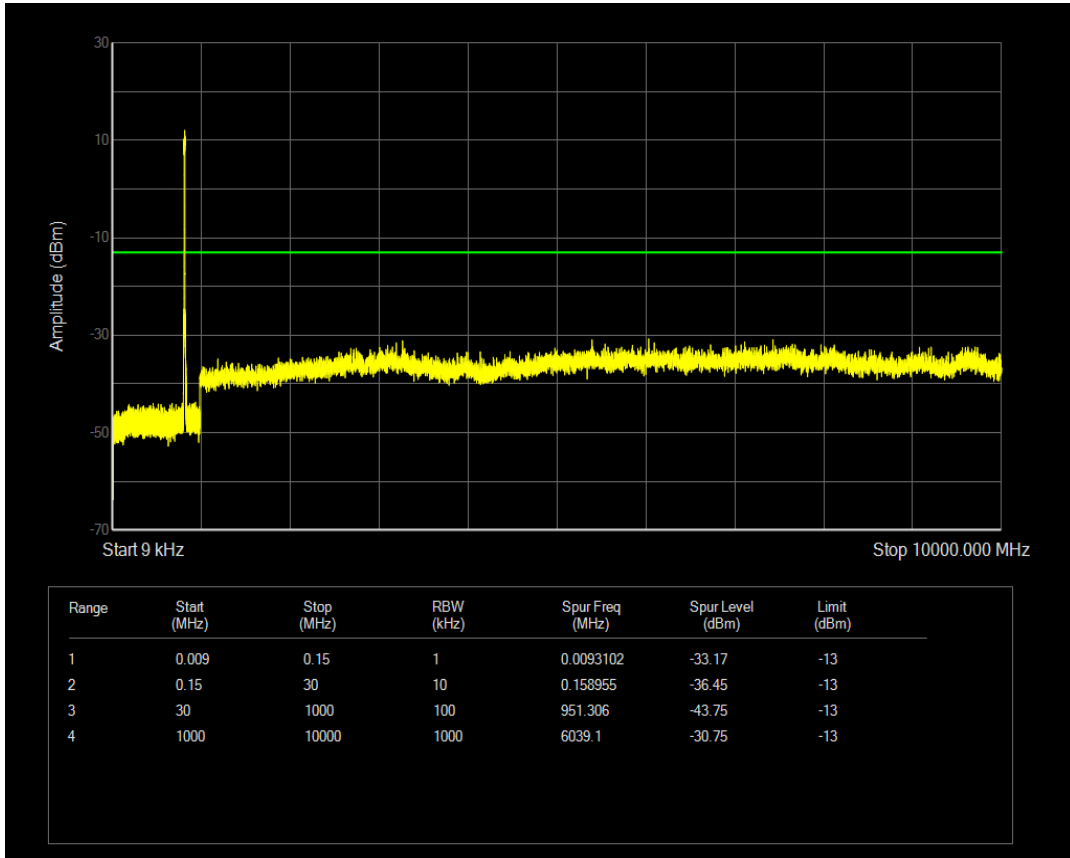

Band5 QPSK BW=10MHz Channel=20450 RB Size=50 Position=#0

Band5 QPSK BW=10MHz Channel=20450 RB Size=1 Position=#0

Band5 QAM16 BW=10MHz Channel=20450 RB Size=1 Position=#0

Band5 QAM16 BW=10MHz Channel=20450 RB Size=50 Position=#0

Band5 QPSK BW=10MHz Channel=20525 RB Size=1 Position=#0

Band5 QAM16 BW=10MHz Channel=20525 RB Size=1 Position=#0

Band5 QPSK BW=10MHz Channel=20525 RB Size=50 Position=#0

Band5 QAM16 BW=10MHz Channel=20525 RB Size=50 Position=#0