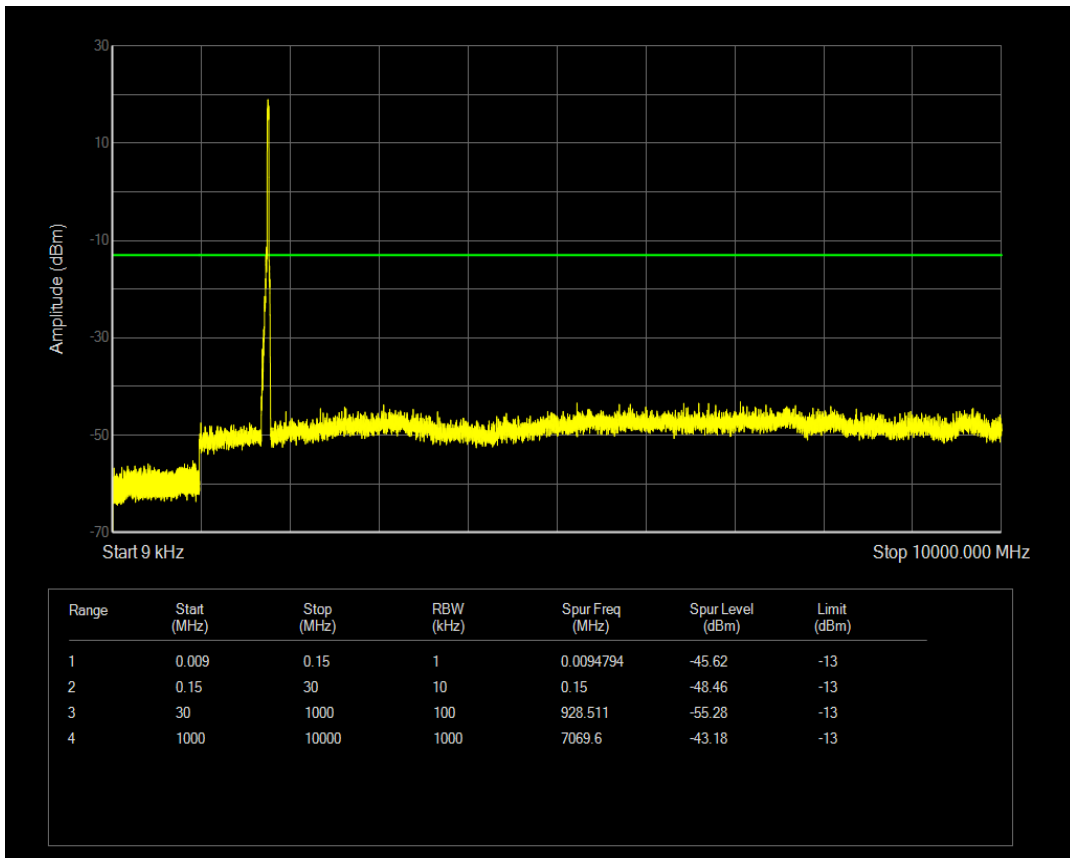

Band66 QPSK BW=20MHz Channel=132322 RB Size=1 Position=#0

Band66 QAM16 BW=20MHz Channel=132322 RB Size=1 Position=#0

Band66 QPSK BW=20MHz Channel=132322 RB Size=100 Position=#0

Band66 QAM16 BW=20MHz Channel=132322 RB Size=100 Position=#0

Band66 QPSK BW=20MHz Channel=132572 RB Size=100 Position=#0

Band66 QPSK BW=20MHz Channel=132572 RB Size=1 Position=#0

Band66 QAM16 BW=20MHz Channel=132572 RB Size=100 Position=#0

Band66 QAM16 BW=20MHz Channel=132572 RB Size=1 Position=#0