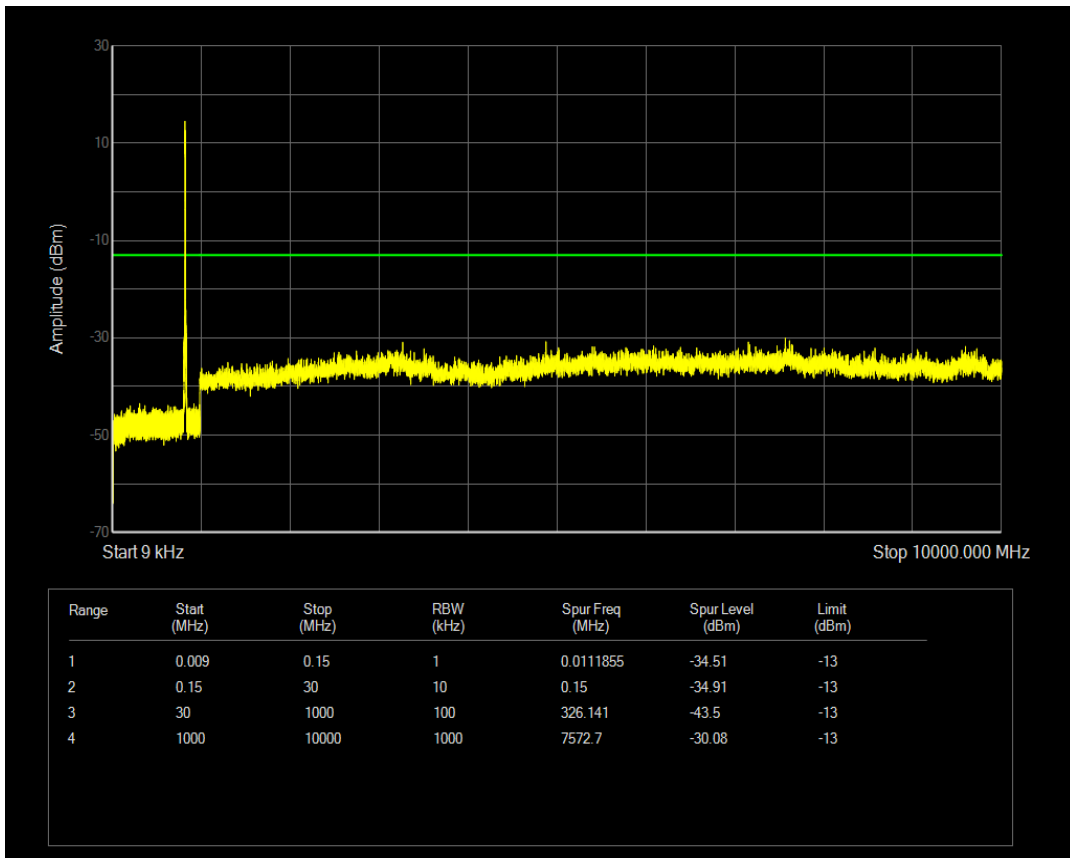

Band5 QPSK BW=10MHz Channel=20525 RB Size=50 Position=#0

Band5 QAM16 BW=10MHz Channel=20525 RB Size=50 Position=#0