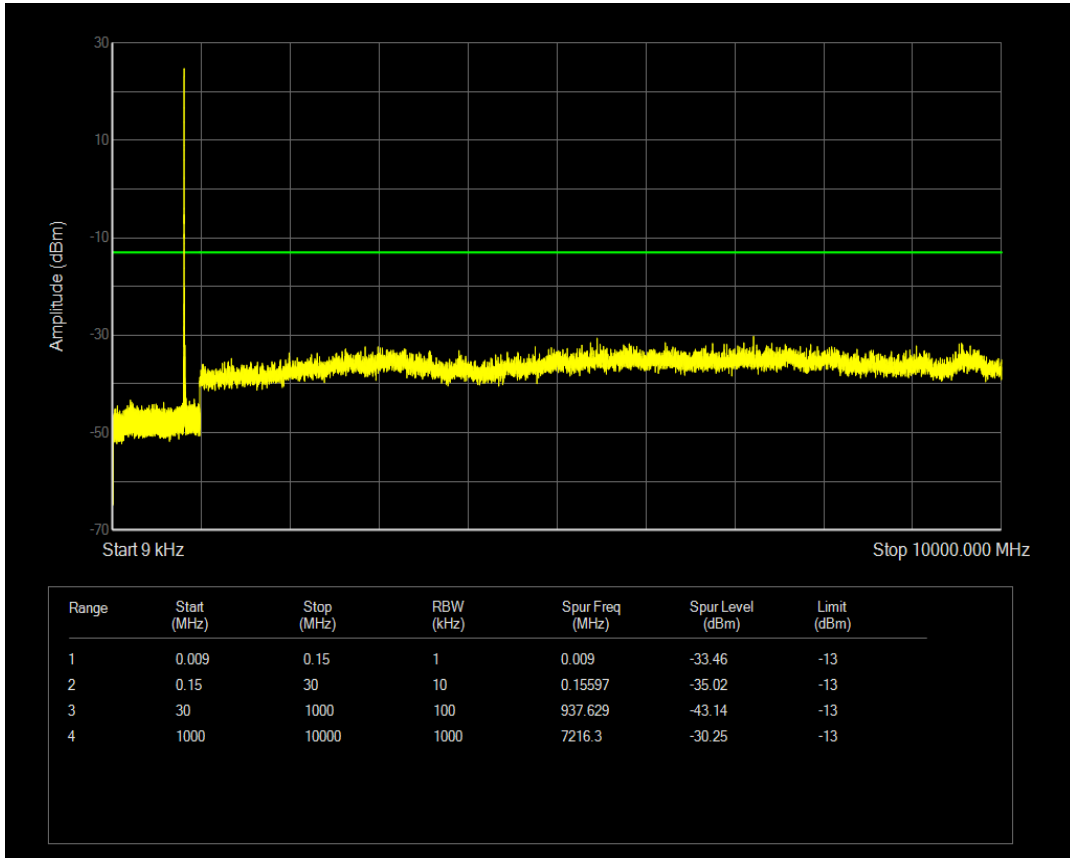

Band5 QPSK BW=3MHz Channel=20635 RB Size=1 Position=#0

Band5 QPSK BW=3MHz Channel=20635 RB Size=15 Position=#0

Band5 QAM16 BW=3MHz Channel=20635 RB Size=1 Position=#0

Band5 QPSK BW=5MHz Channel=20425 RB Size=1 Position=#0