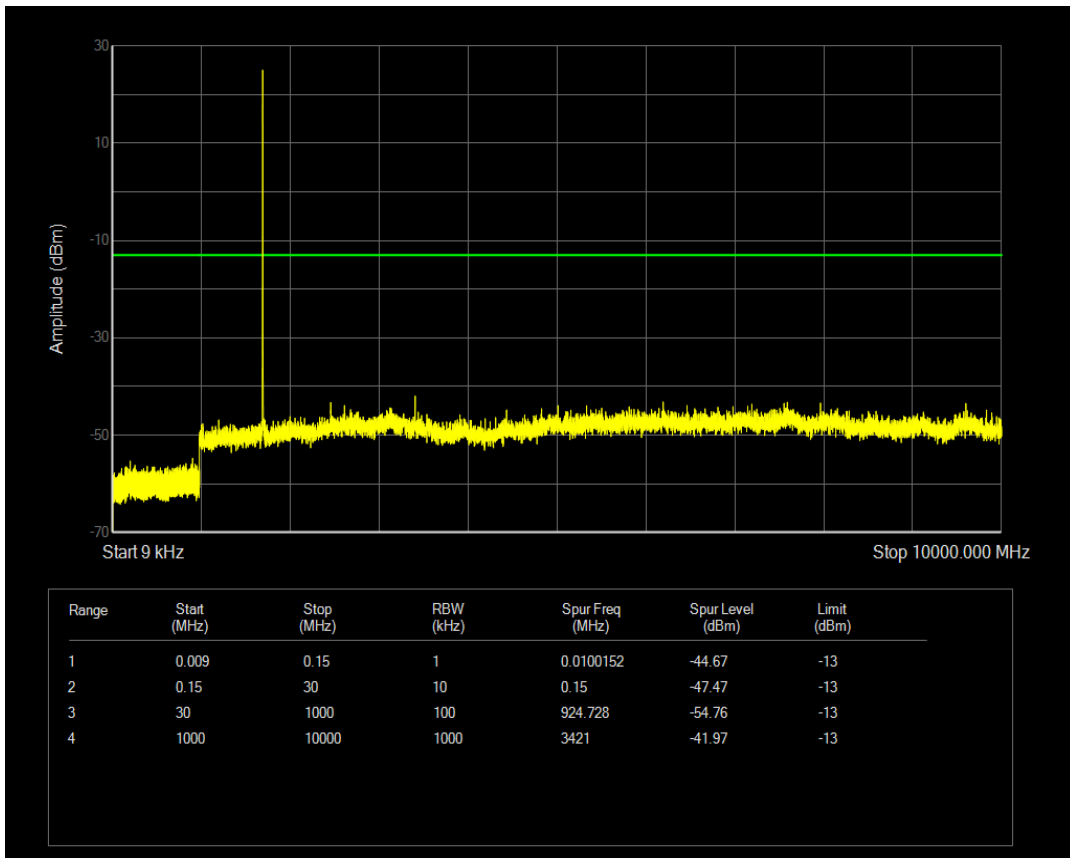

Band66 QPSK BW=1.4MHz Channel=131979 RB Size=1 Position=#0

Band66 QPSK BW=1.4MHz Channel=131979 RB Size=6 Position=#0