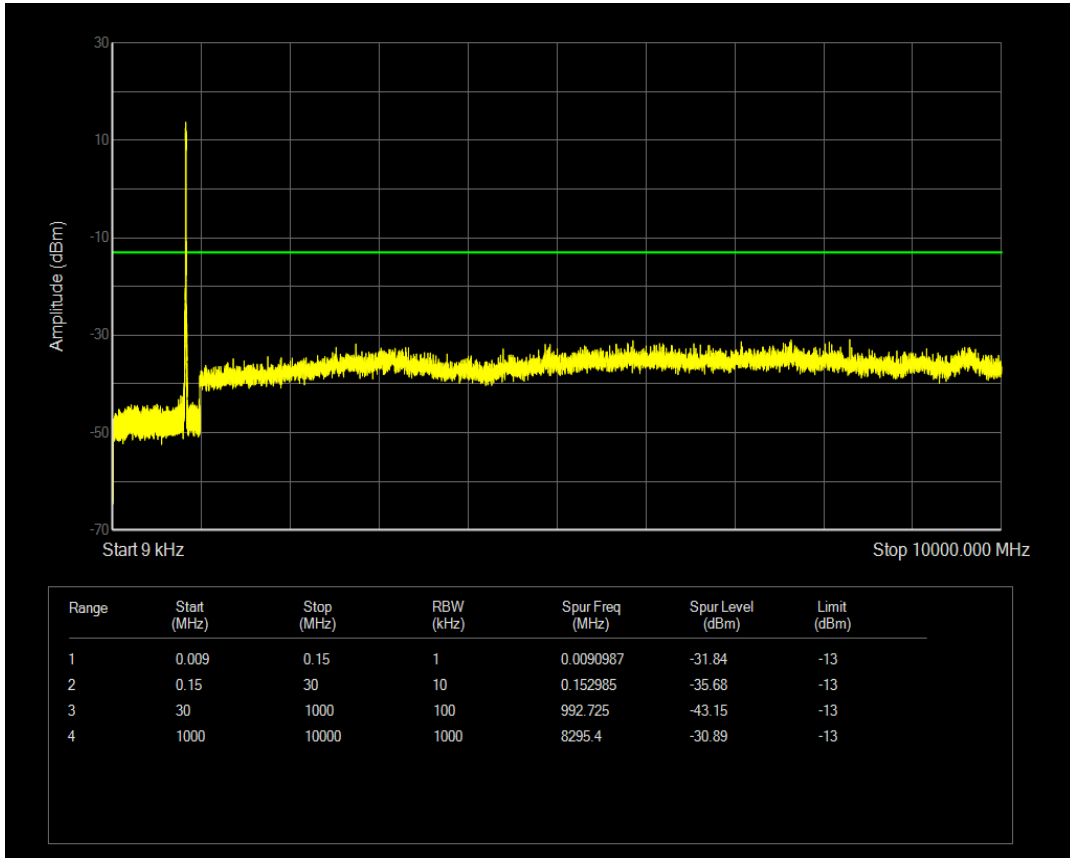

Band5 QPSK BW=10MHz Channel=20525 RB Size=1 Position=#0

Band5 QAM16 BW=10MHz Channel=20525 RB Size=1 Position=#0

Band5 QPSK BW=10MHz Channel=20525 RB Size=50 Position=#0

Band5 QAM16 BW=10MHz Channel=20525 RB Size=50 Position=#0

Band5 QPSK BW=10MHz Channel=20600 RB Size=1 Position=#0

Band5 QPSK BW=10MHz Channel=20600 RB Size=50 Position=#0

Band5 QAM16 BW=10MHz Channel=20600 RB Size=1 Position=#0

Band5 QAM16 BW=10MHz Channel=20600 RB Size=50 Position=#0