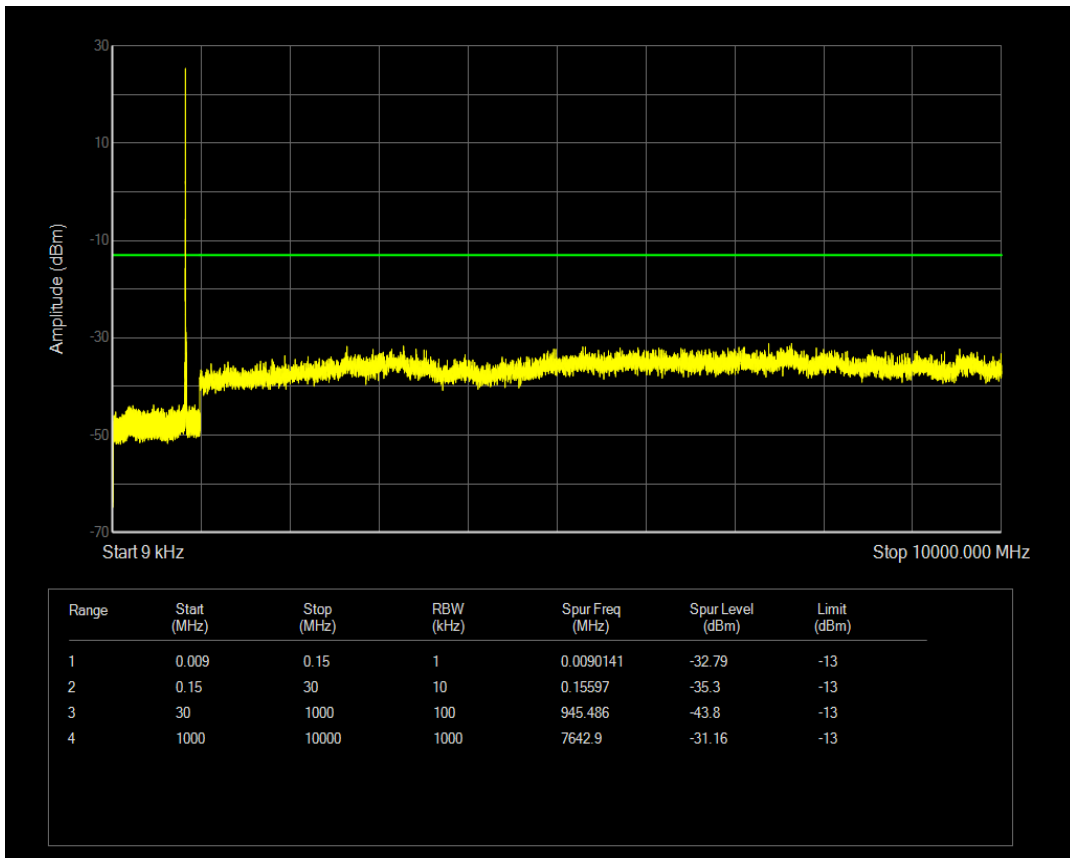

Band5 QPSK BW=10MHz Channel=20525 RB Size=1 Position=#0

Band5 QAM16 BW=10MHz Channel=20525 RB Size=1 Position=#0

Band5 QPSK BW=10MHz Channel=20525 RB Size=50 Position=#0

Band5 QAM16 BW=10MHz Channel=20525 RB Size=50 Position=#0

Band5 QPSK BW=10MHz Channel=20600 RB Size=1 Position=#0

Band5 QPSK BW=10MHz Channel=20600 RB Size=50 Position=#0

Band5 QAM16 BW=10MHz Channel=20600 RB Size=1 Position=#0

Band5 QAM16 BW=10MHz Channel=20600 RB Size=50 Position=#0