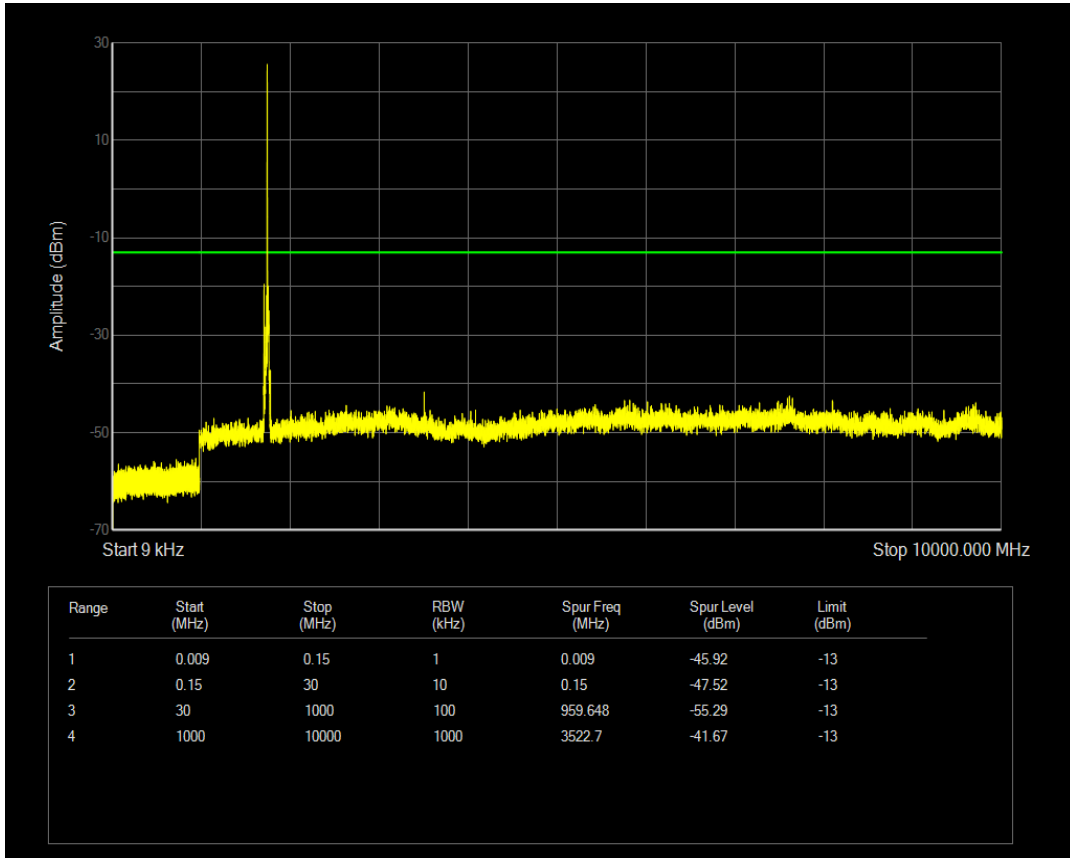

Band66 QPSK BW=20MHz Channel=132322 RB Size=1 Position=#0

Band66 QAM16 BW=20MHz Channel=132322 RB Size=1 Position=#0

Band66 QPSK BW=20MHz Channel=132322 RB Size=100 Position=#0

Band66 QAM16 BW=20MHz Channel=132322 RB Size=100 Position=#0

Band66 QPSK BW=20MHz Channel=132572 RB Size=100 Position=#0

Band66 QPSK BW=20MHz Channel=132572 RB Size=1 Position=#0

Band66 QAM16 BW=20MHz Channel=132572 RB Size=100 Position=#0

Band66 QAM16 BW=20MHz Channel=132572 RB Size=1 Position=#0