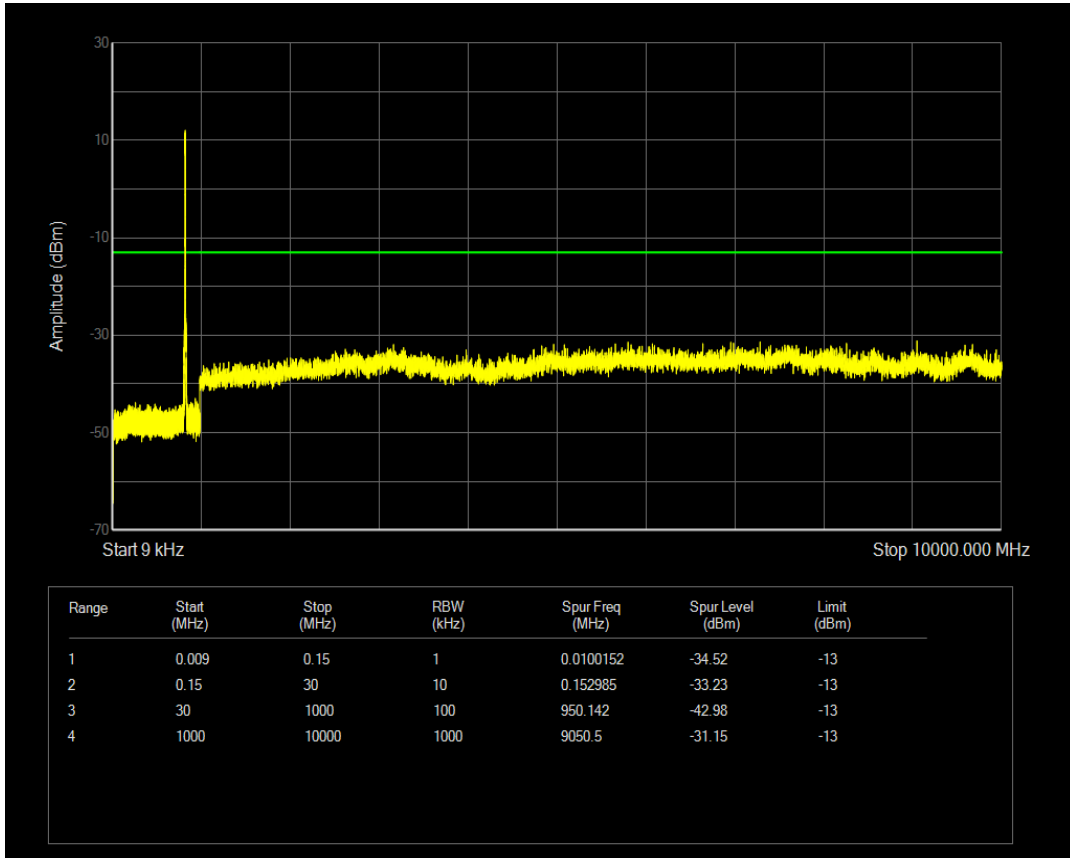

Band5 QPSK BW=10MHz Channel=20525 RB Size=1 Position=#0

Band5 QAM16 BW=10MHz Channel=20525 RB Size=1 Position=#0

Band5 QPSK BW=10MHz Channel=20525 RB Size=50 Position=#0

Band5 QAM16 BW=10MHz Channel=20525 RB Size=50 Position=#0

Band5 QPSK BW=10MHz Channel=20600 RB Size=1 Position=#0

Band5 QPSK BW=10MHz Channel=20600 RB Size=50 Position=#0

Band5 QAM16 BW=10MHz Channel=20600 RB Size=1 Position=#0

Band5 QAM16 BW=10MHz Channel=20600 RB Size=50 Position=#0