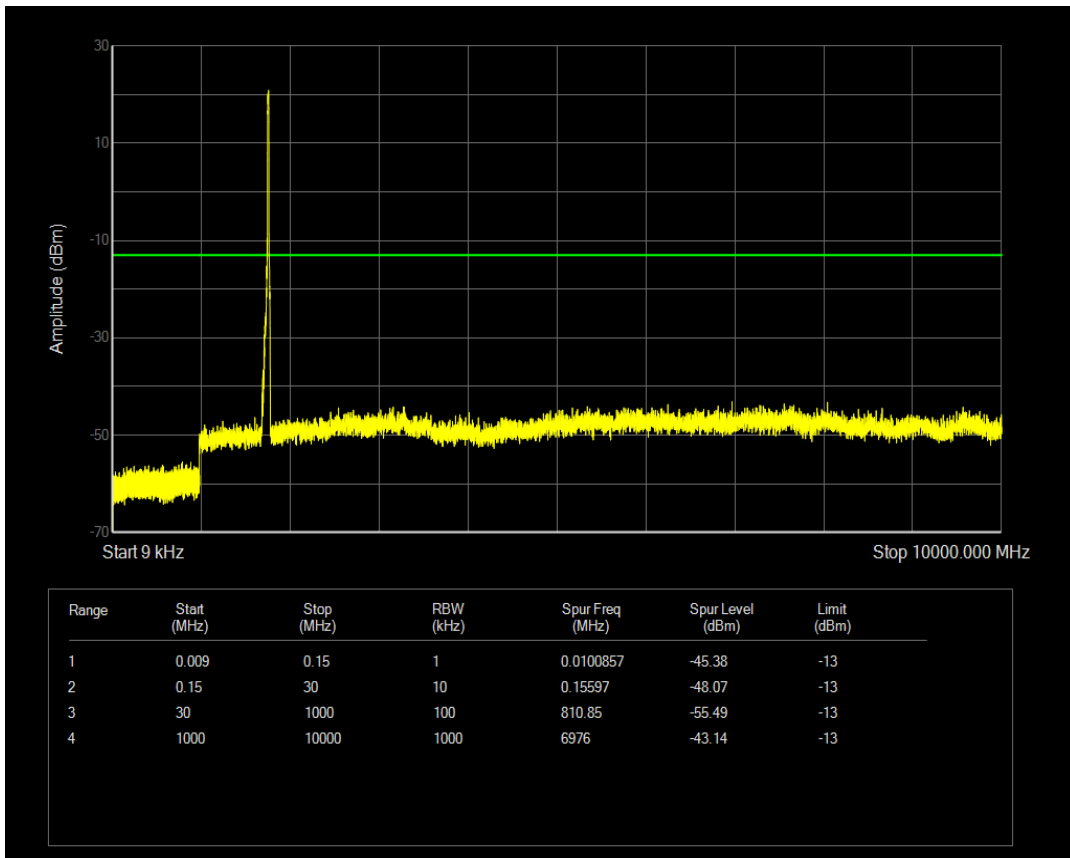

Band66 QPSK BW=15MHz Channel=132597 RB Size=75 Position=#0

Band66 QPSK BW=15MHz Channel=132597 RB Size=1 Position=#0

Band66 QAM16 BW=15MHz Channel=132597 RB Size=1 Position=#0

Band66 QPSK BW=20MHz Channel=132072 RB Size=1 Position=#0

Band66 QAM16 BW=15MHz Channel=132597 RB Size=75 Position=#0

Band66 QPSK BW=20MHz Channel=132072 RB Size=100 Position=#0

Band66 QAM16 BW=20MHz Channel=132072 RB Size=1 Position=#0

Band66 QAM16 BW=20MHz Channel=132072 RB Size=100 Position=#0