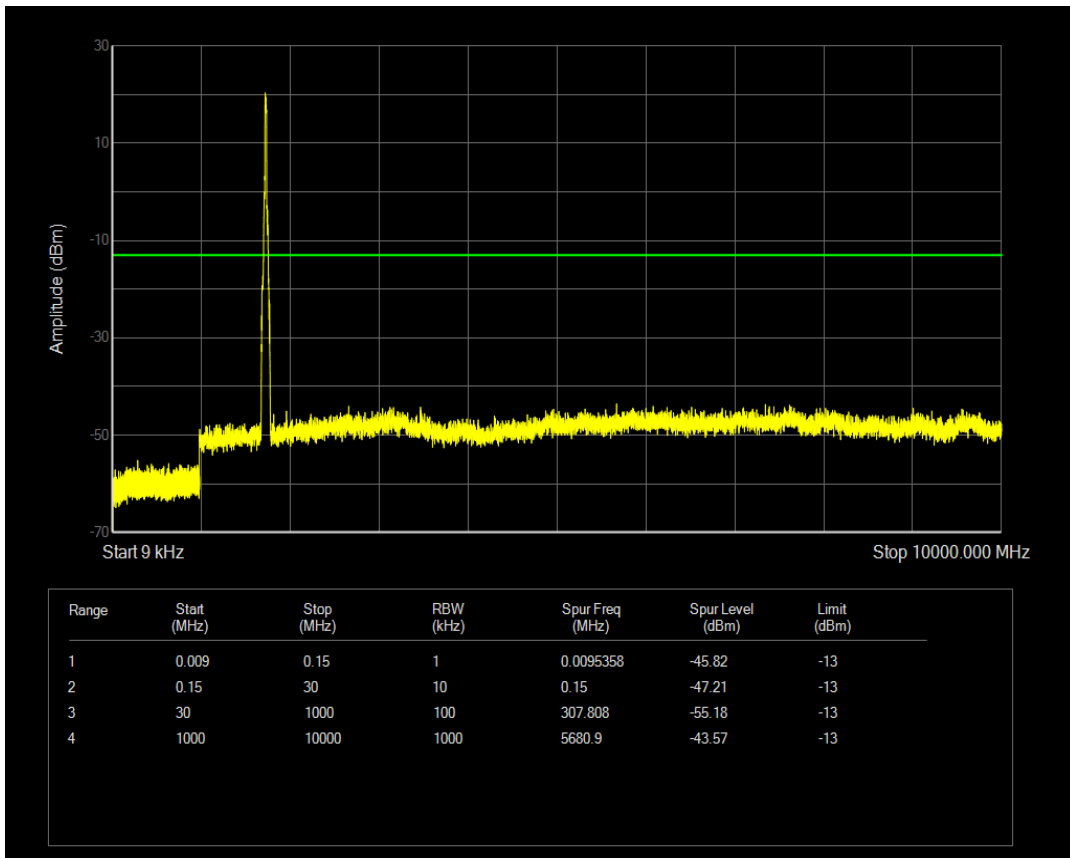

Band66 QAM16 BW=15MHz Channel=132597 RB Size=75 Position=#0

Band66 QPSK BW=20MHz Channel=132072 RB Size=100 Position=#0

Band66 QAM16 BW=20MHz Channel=132072 RB Size=1 Position=#0

Band66 QAM16 BW=20MHz Channel=132072 RB Size=100 Position=#0

Band66 QPSK BW=20MHz Channel=132322 RB Size=1 Position=#0

Band66 QAM16 BW=20MHz Channel=132322 RB Size=1 Position=#0

Band66 QPSK BW=20MHz Channel=132322 RB Size=100 Position=#0

Band66 QAM16 BW=20MHz Channel=132322 RB Size=100 Position=#0