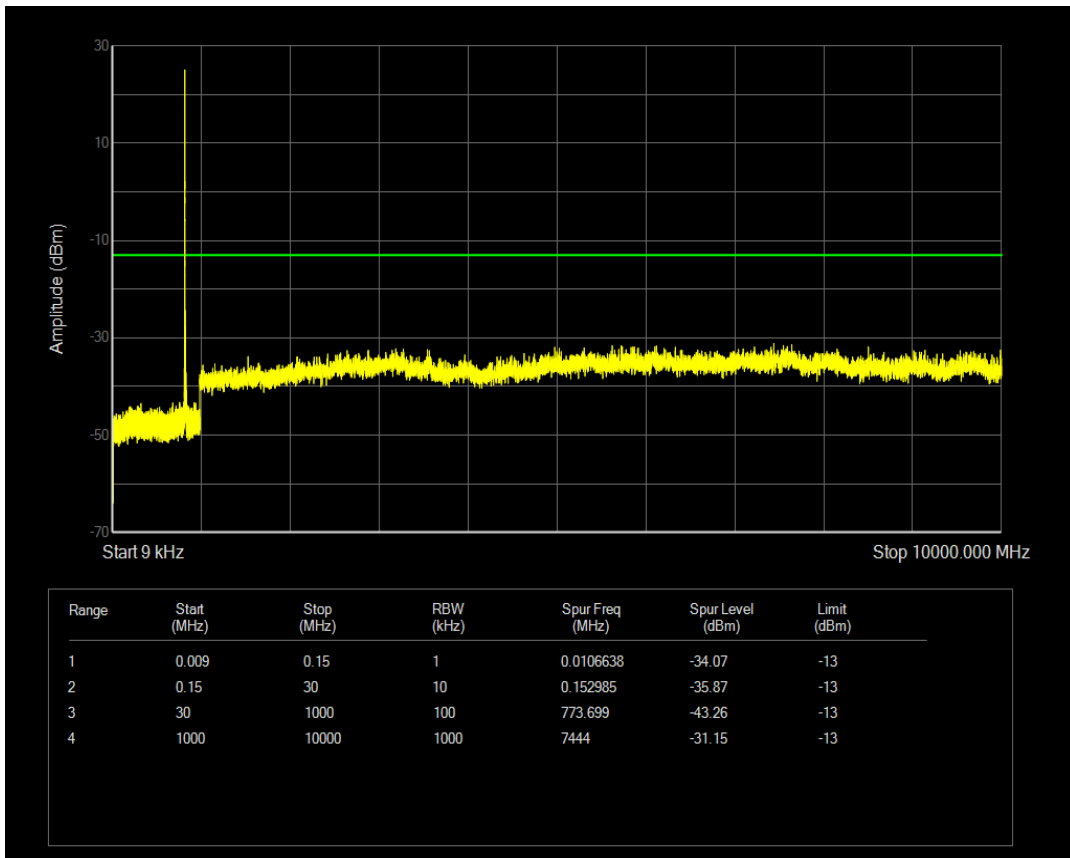

Band5 QPSK BW=10MHz Channel=20450 RB Size=50 Position=#0

Band5 QPSK BW=10MHz Channel=20450 RB Size=1 Position=#0

Band5 QAM16 BW=10MHz Channel=20450 RB Size=1 Position=#0

Band5 QAM16 BW=10MHz Channel=20450 RB Size=50 Position=#0

Band5 QPSK BW=10MHz Channel=20525 RB Size=1 Position=#0

Band5 QAM16 BW=10MHz Channel=20525 RB Size=1 Position=#0

Band5 QPSK BW=10MHz Channel=20525 RB Size=50 Position=#0

Band5 QAM16 BW=10MHz Channel=20525 RB Size=50 Position=#0