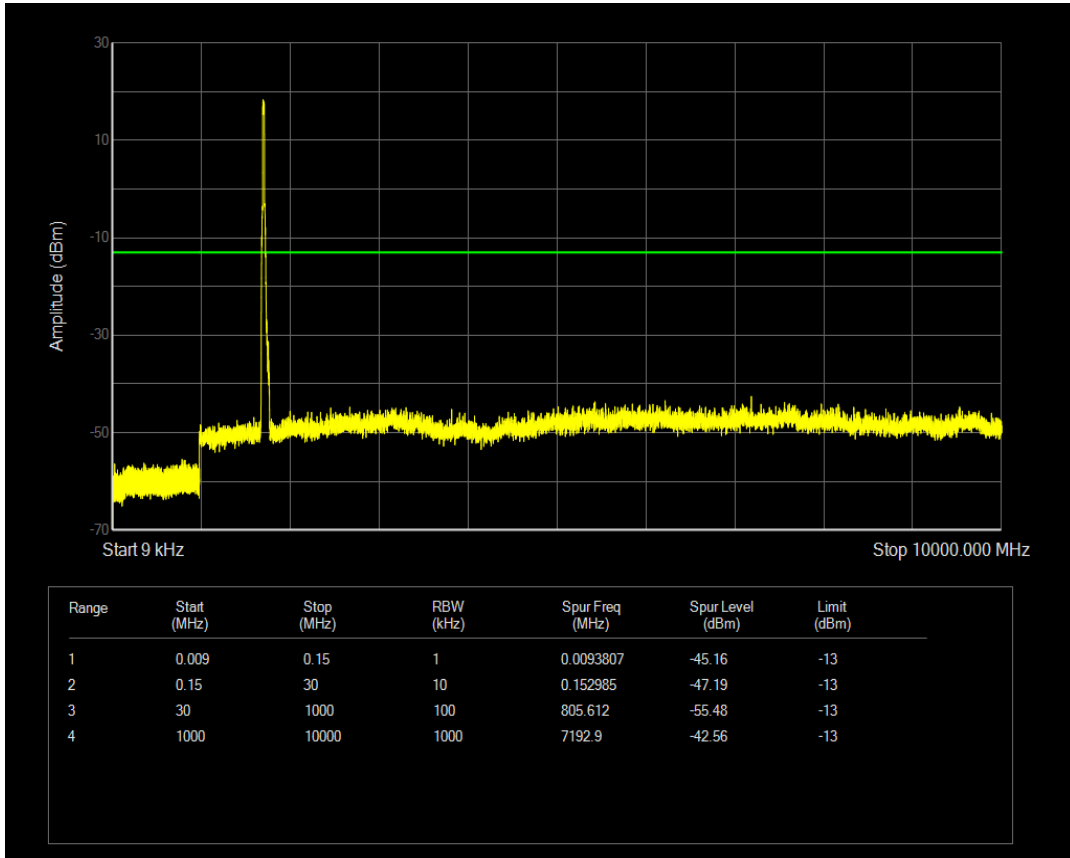

Band66 QPSK BW=20MHz Channel=132072 RB Size=100 Position=#0

Band66 QAM16 BW=20MHz Channel=132072 RB Size=1 Position=#0