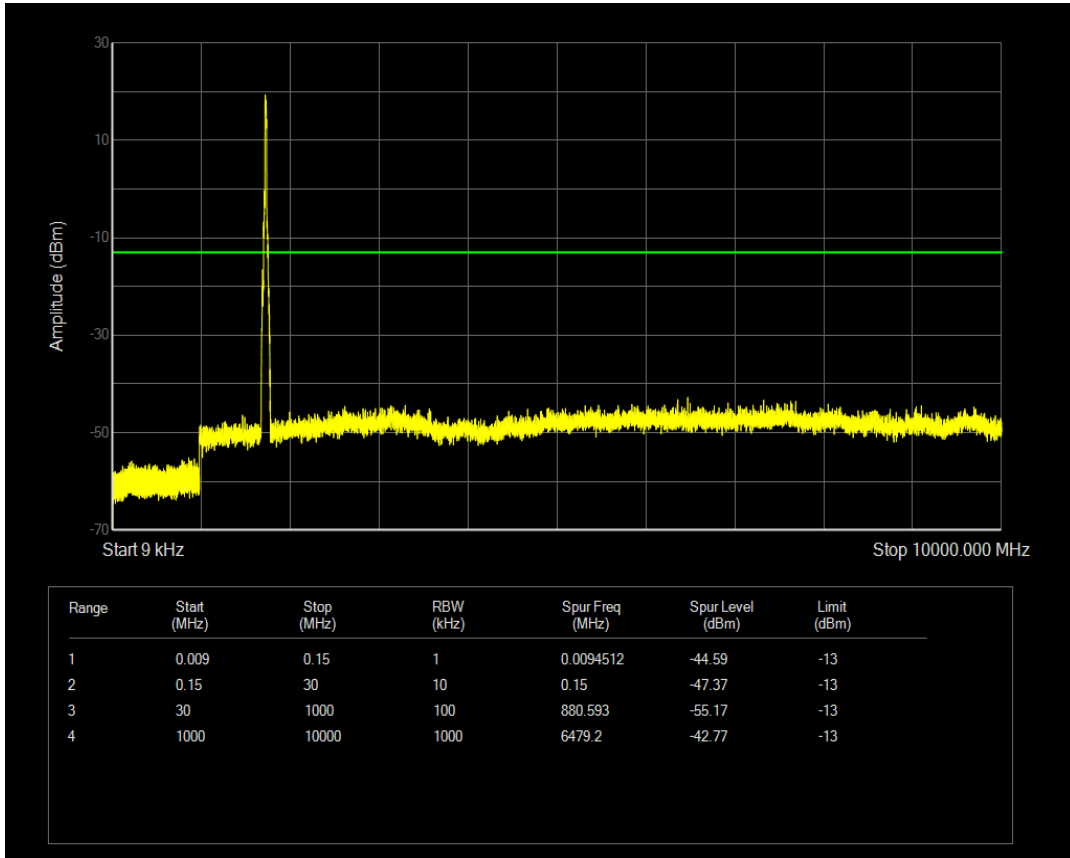

Band66 QPSK BW=20MHz Channel=132322 RB Size=1 Position=#0

Band66 QAM16 BW=20MHz Channel=132322 RB Size=1 Position=#0

Band66 QPSK BW=20MHz Channel=132322 RB Size=100 Position=#0

Band66 QAM16 BW=20MHz Channel=132322 RB Size=100 Position=#0

Band66 QPSK BW=20MHz Channel=132572 RB Size=100 Position=#0

Band66 QPSK BW=20MHz Channel=132572 RB Size=1 Position=#0

Band66 QAM16 BW=20MHz Channel=132572 RB Size=100 Position=#0

Band66 QAM16 BW=20MHz Channel=132572 RB Size=1 Position=#0