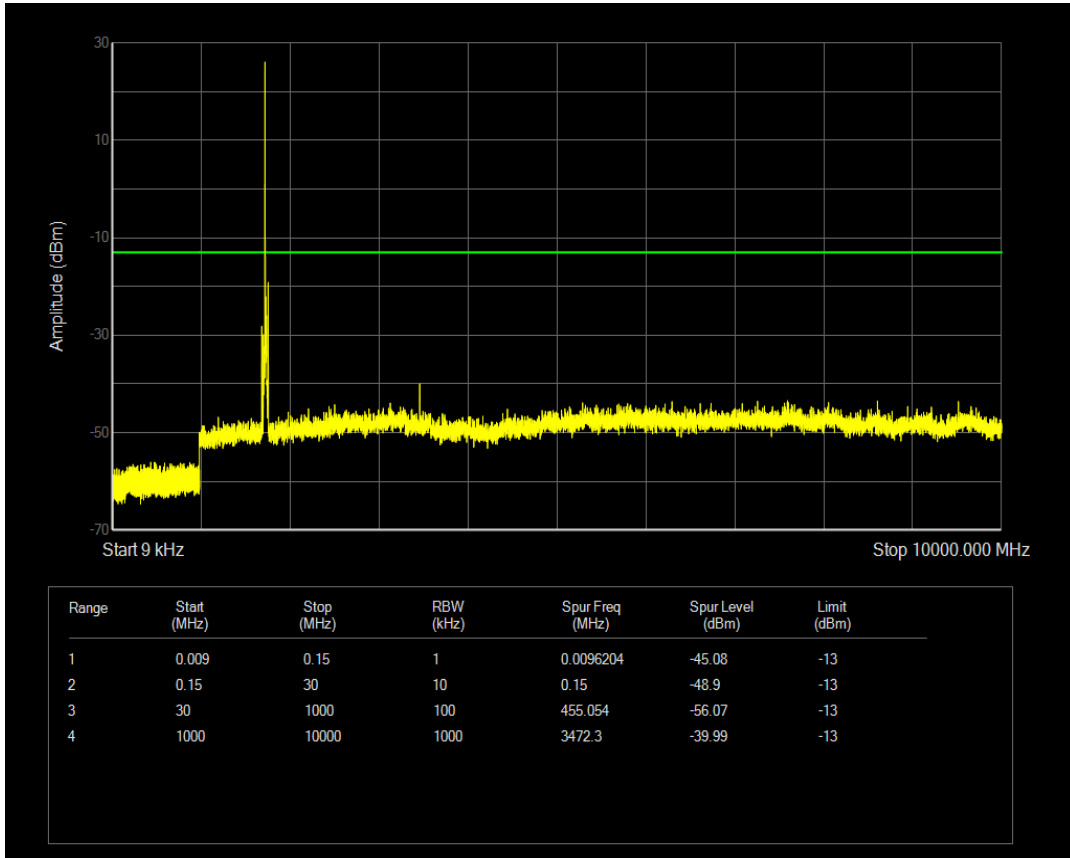

Band66 QAM16 BW=15MHz Channel=132597 RB Size=75 Position=#0

Band66 QPSK BW=20MHz Channel=132072 RB Size=100 Position=#0

Band66 QAM16 BW=20MHz Channel=132072 RB Size=1 Position=#0

Band66 QAM16 BW=20MHz Channel=132072 RB Size=100 Position=#0

Band66 QPSK BW=20MHz Channel=132322 RB Size=1 Position=#0

Band66 QAM16 BW=20MHz Channel=132322 RB Size=1 Position=#0

Band66 QPSK BW=20MHz Channel=132322 RB Size=100 Position=#0

Band66 QAM16 BW=20MHz Channel=132322 RB Size=100 Position=#0