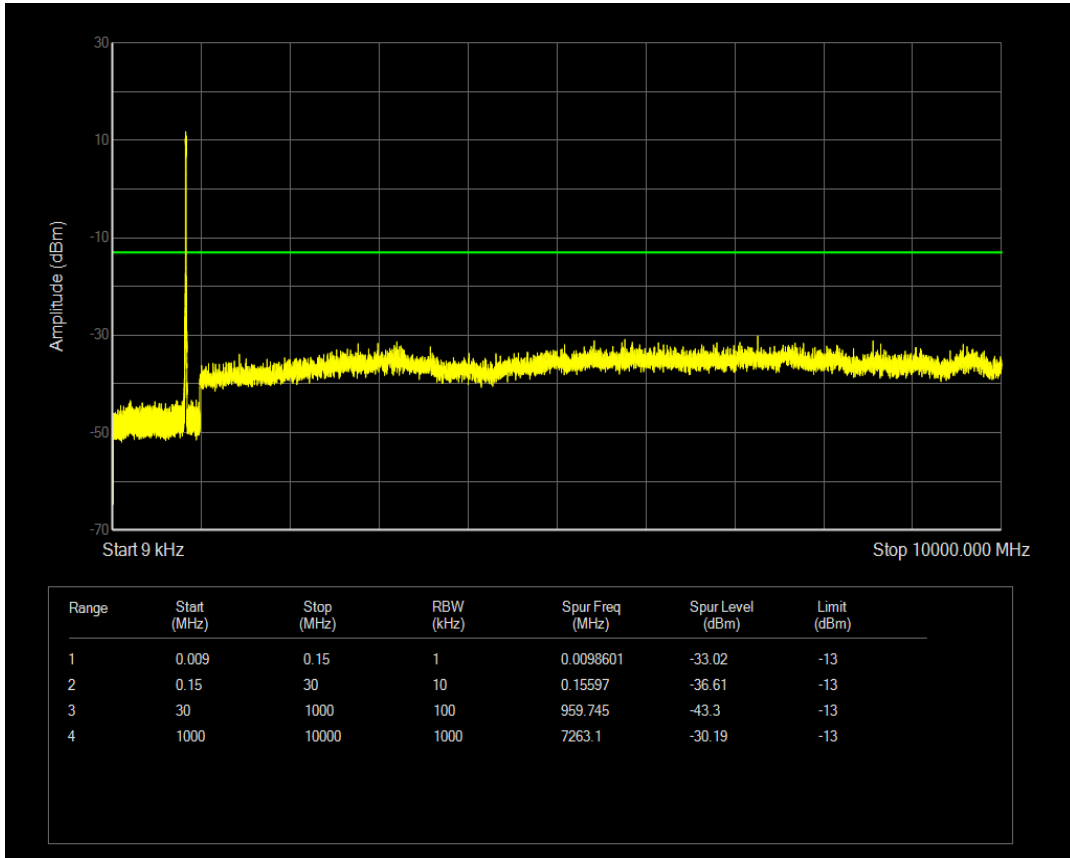

Band5 QPSK BW=10MHz Channel=20600 RB Size=1 Position=#0

Band5 QPSK BW=10MHz Channel=20600 RB Size=50 Position=#0

Band5 QAM16 BW=10MHz Channel=20600 RB Size=1 Position=#0

Band5 QAM16 BW=10MHz Channel=20600 RB Size=50 Position=#0