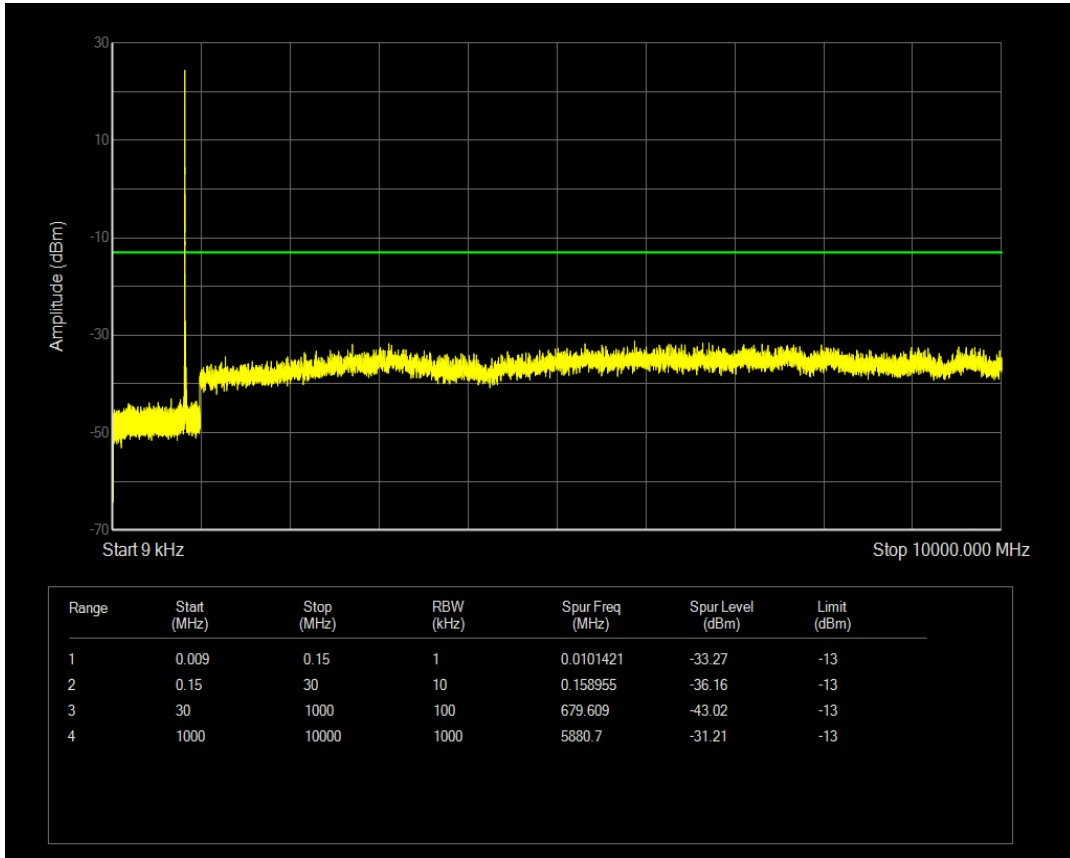

Band5 QPSK BW=10MHz Channel=20450 RB Size=50 Position=#0

Band5 QPSK BW=10MHz Channel=20450 RB Size=1 Position=#0

Band5 QAM16 BW=10MHz Channel=20450 RB Size=1 Position=#0

Band5 QAM16 BW=10MHz Channel=20450 RB Size=50 Position=#0

Band5 QPSK BW=10MHz Channel=20525 RB Size=1 Position=#0

Band5 QAM16 BW=10MHz Channel=20525 RB Size=1 Position=#0

Band5 QPSK BW=10MHz Channel=20525 RB Size=50 Position=#0

Band5 QAM16 BW=10MHz Channel=20525 RB Size=50 Position=#0