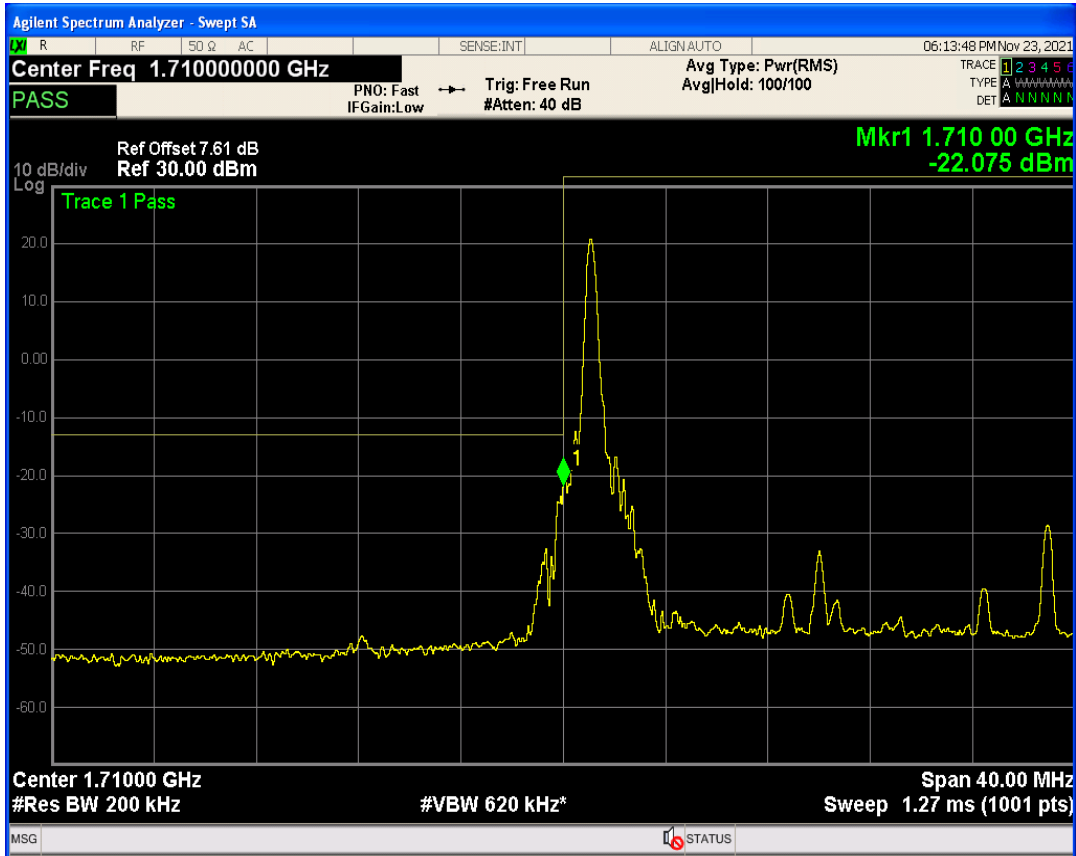

Band66 QPSK BW=20MHz Channel=132072 RB Size=1 Position=#0