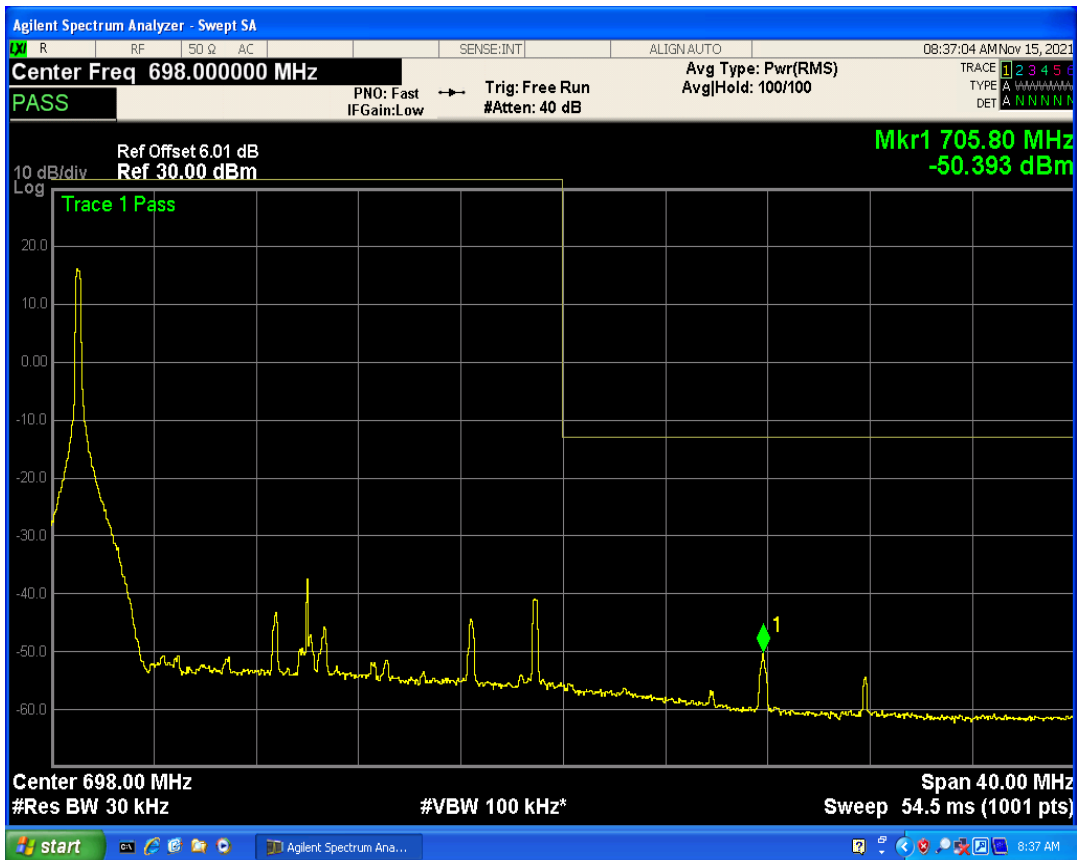

Band71 QPSK BW=20MHz Channel=133372 RB Size=1 Position=#0