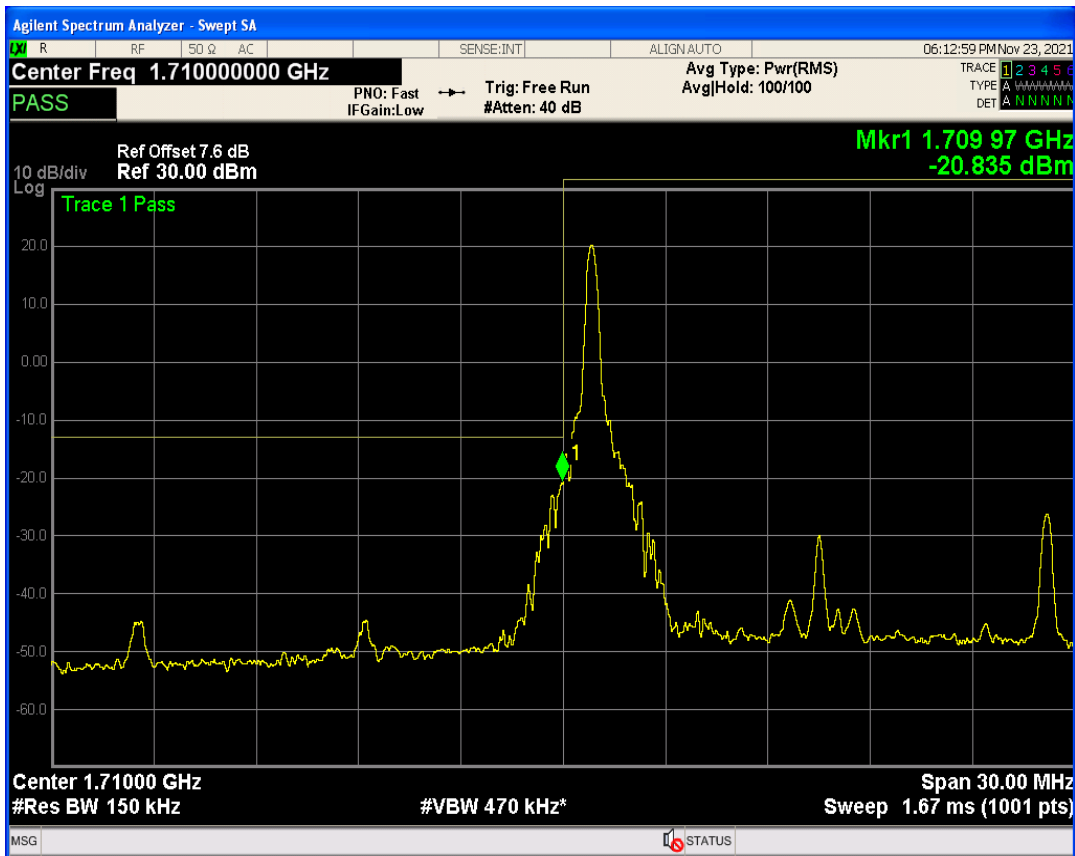

Band66 QPSK BW=15MHz Channel=132047 RB Size=1 Position=#0