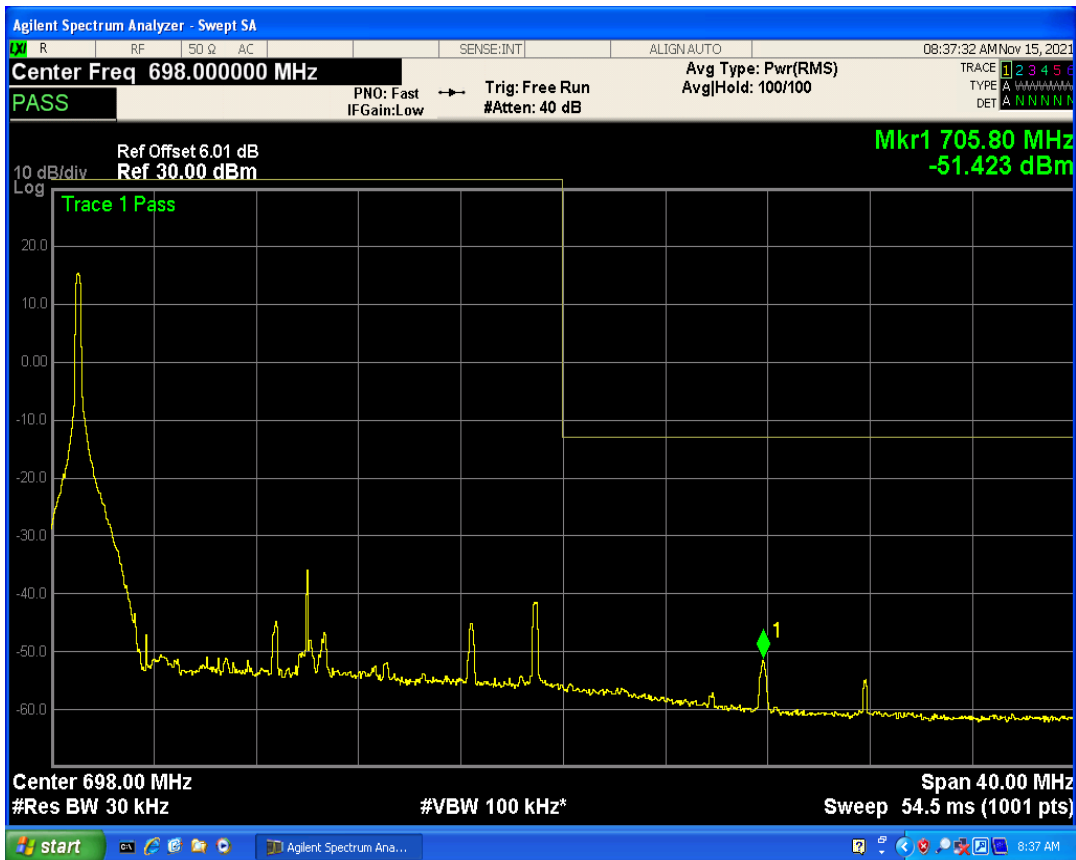

Band71 QAM16 BW=20MHz Channel=133372 RB Size=1 Position=#0