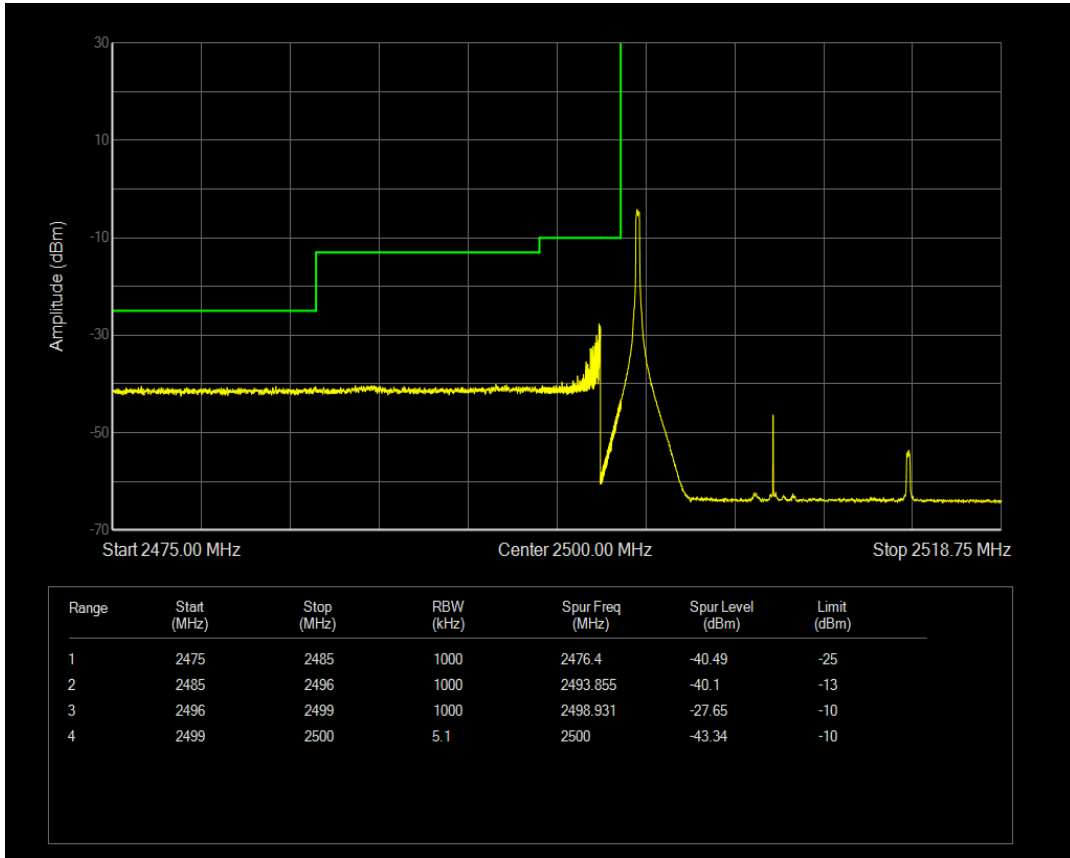

Band7 QPSK BW=15MHz Channel=20825 RB Size=1 Position=#Max

Band7 QPSK BW=15MHz Channel=20825 RB Size=1 Position=#0

Band7 QPSK BW=15MHz Channel=20825 RB Size=75 Position=#0

Band7 QAM16 BW=15MHz Channel=20825 RB Size=1 Position=#0