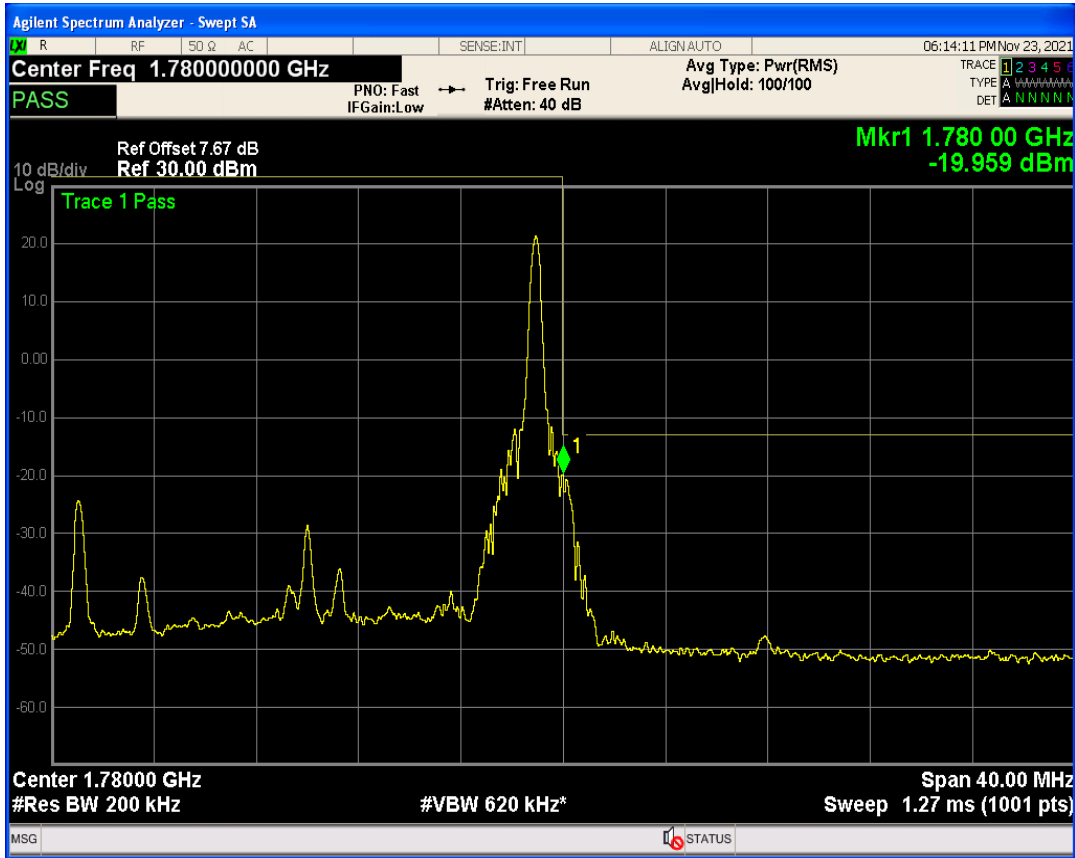

Band66 QPSK BW=20MHz Channel=132072 RB Size=1 Position=#Max

Band66 QPSK BW=20MHz Channel=132072 RB Size=1 Position=#0

Band66 QPSK BW=20MHz Channel=132072 RB Size=100 Position=#0

Band66 QPSK BW=20MHz Channel=132572 RB Size=1 Position=#Max