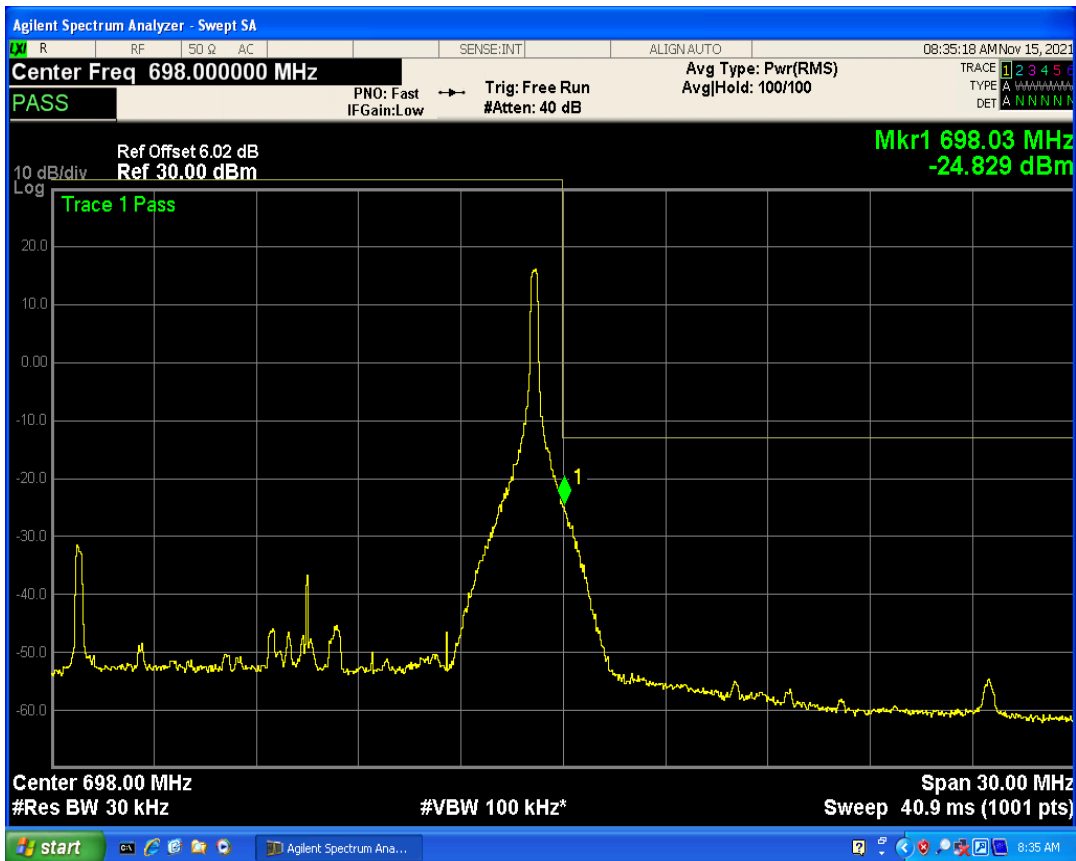

Band71 QAM16 BW=15MHz Channel=133197 RB Size=1 Position=#Max

Band71 QAM16 BW=15MHz Channel=133197 RB Size=75 Position=#0

Band71 QPSK BW=15MHz Channel=133397 RB Size=1 Position=#0

Band71 QPSK BW=15MHz Channel=133397 RB Size=1 Position=#Max