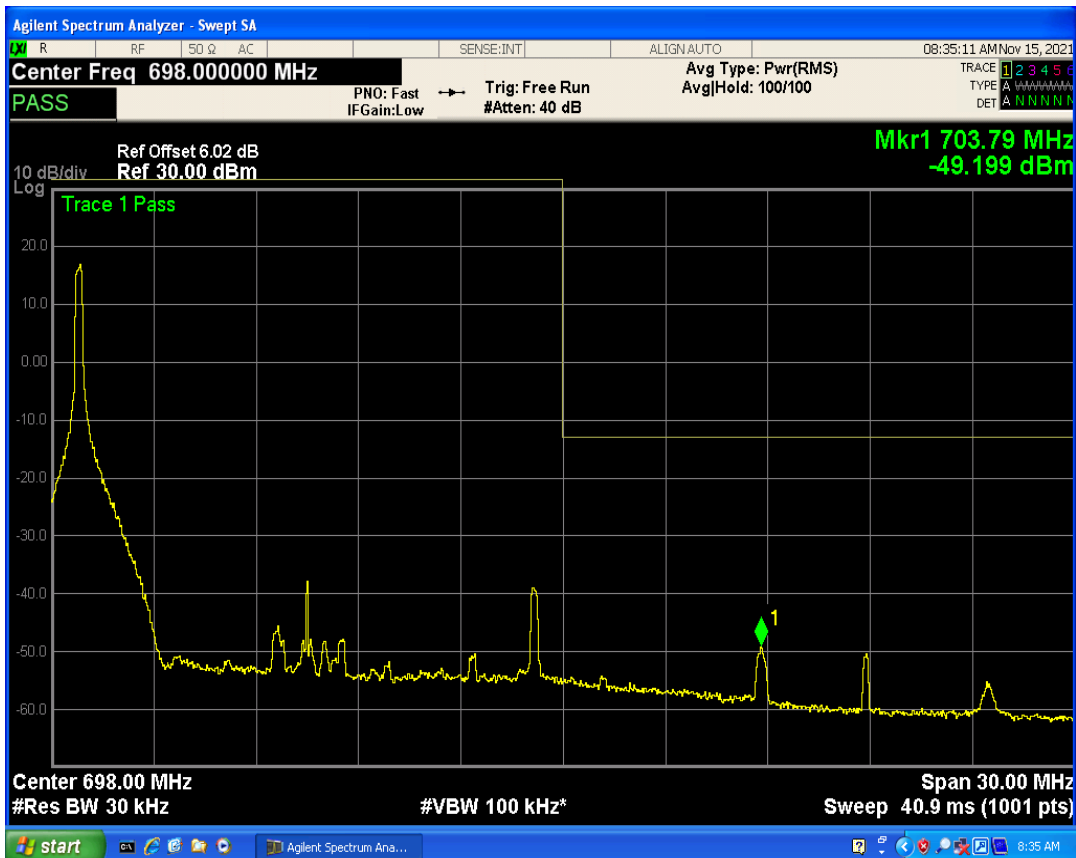

Band71 QPSK BW=15MHz Channel=133397 RB Size=1 Position=#0