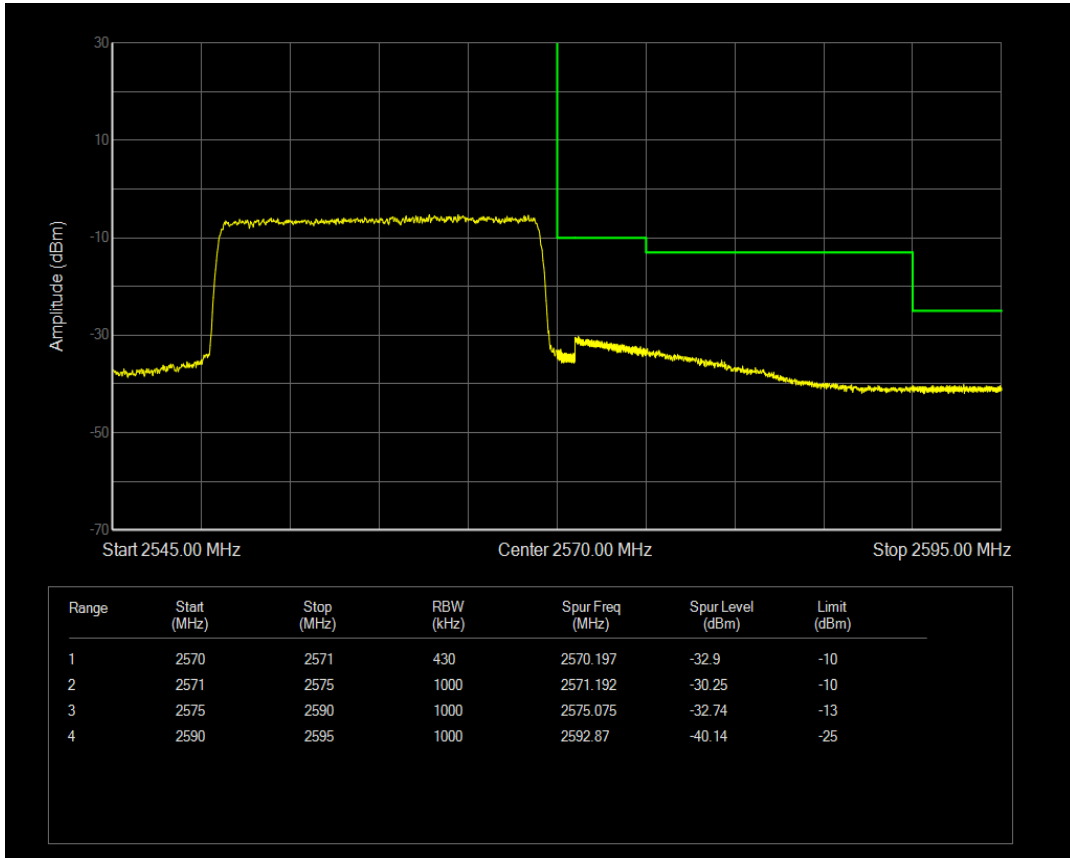

Band7 QAM16 BW=20MHz Channel=20850 RB Size=100 Position=#0

Band7 QAM16 BW=20MHz Channel=20850 RB Size=1 Position=#Max

Band7 QPSK BW=20MHz Channel=21350 RB Size=1 Position=#0

Band7 QPSK BW=20MHz Channel=21350 RB Size=100 Position=#0