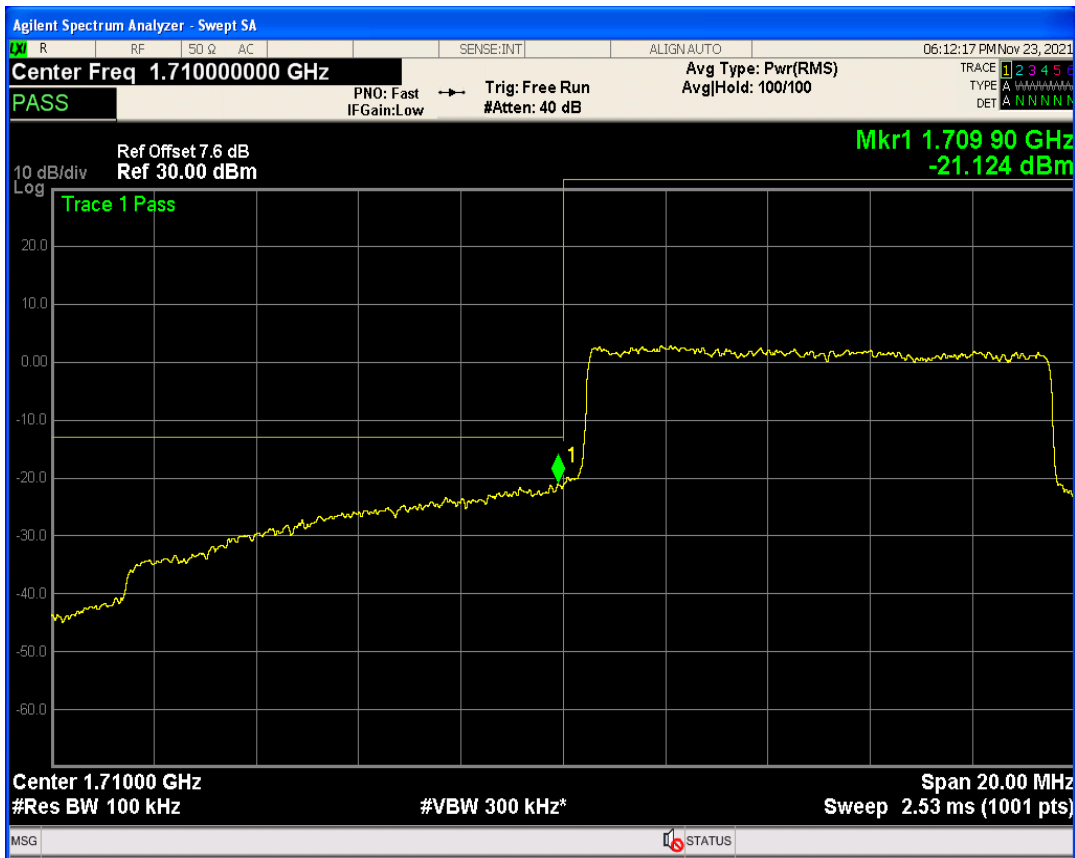

Band66 QPSK BW=10MHz Channel=132022 RB Size=50 Position=#0