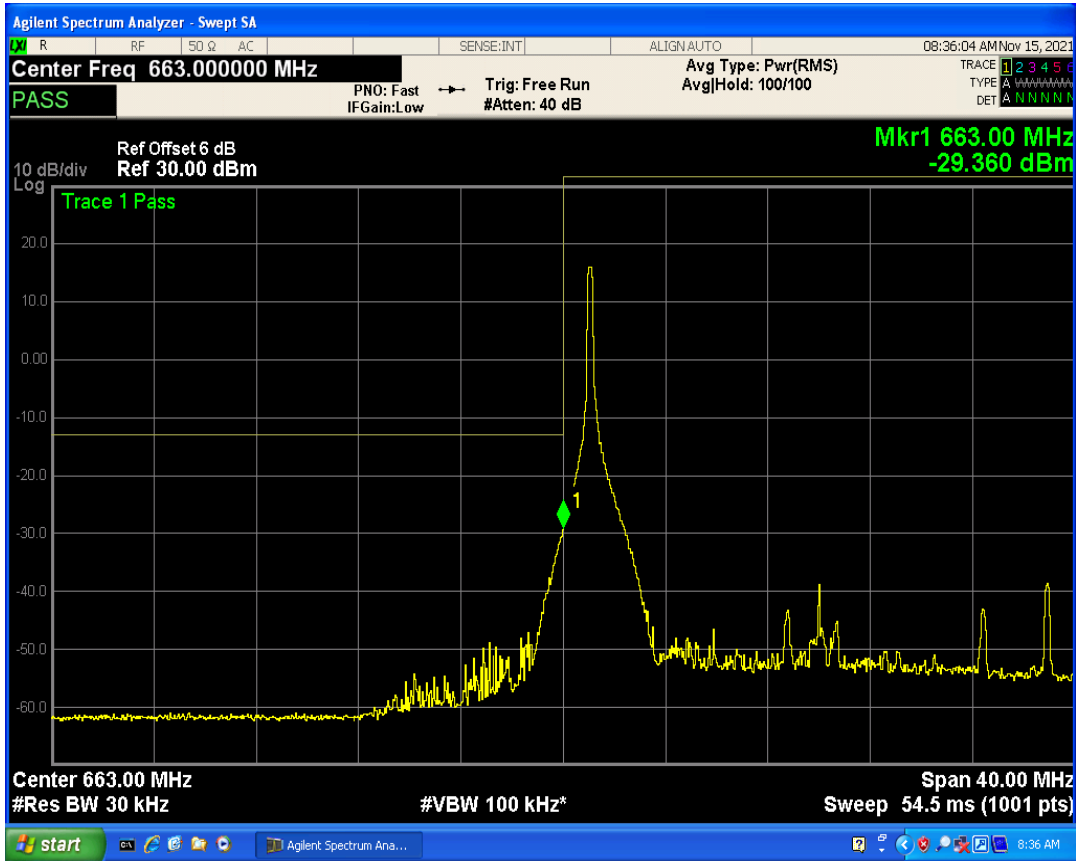

Band71 QPSK BW=20MHz Channel=133222 RB Size=1 Position=#0