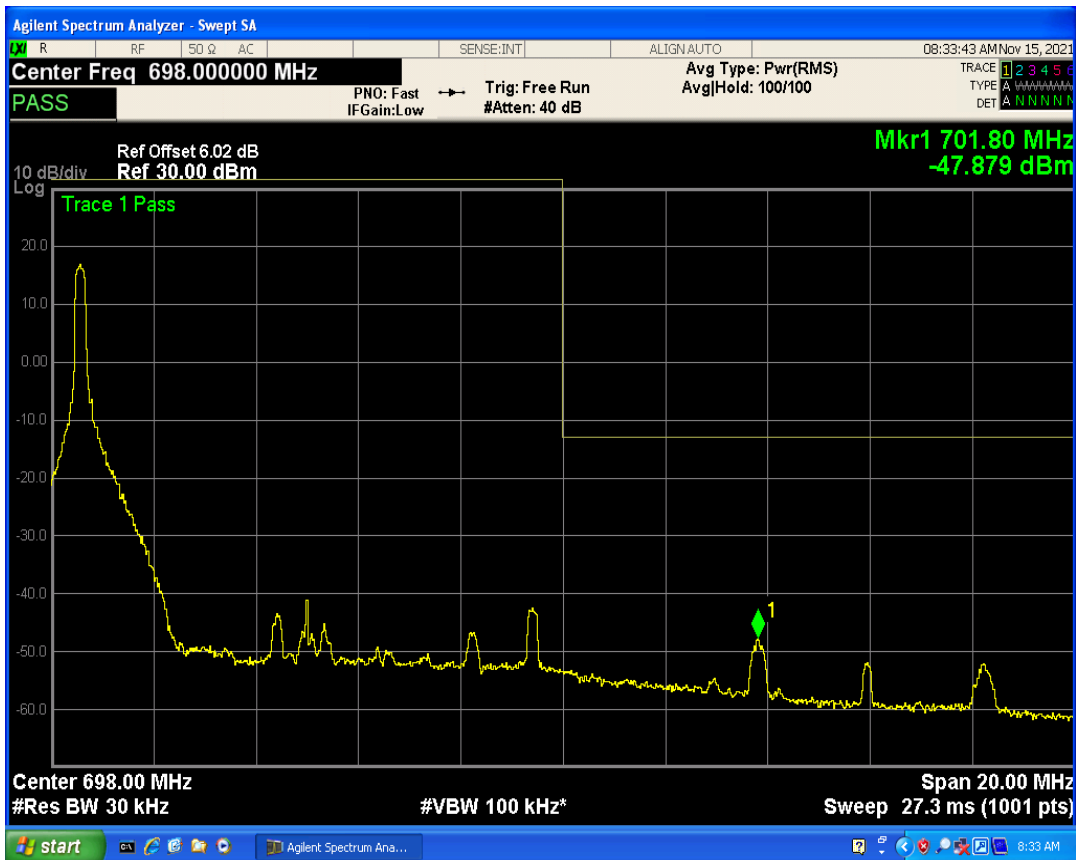

Band71 QPSK BW=10MHz Channel=133422 RB Size=1 Position=#0