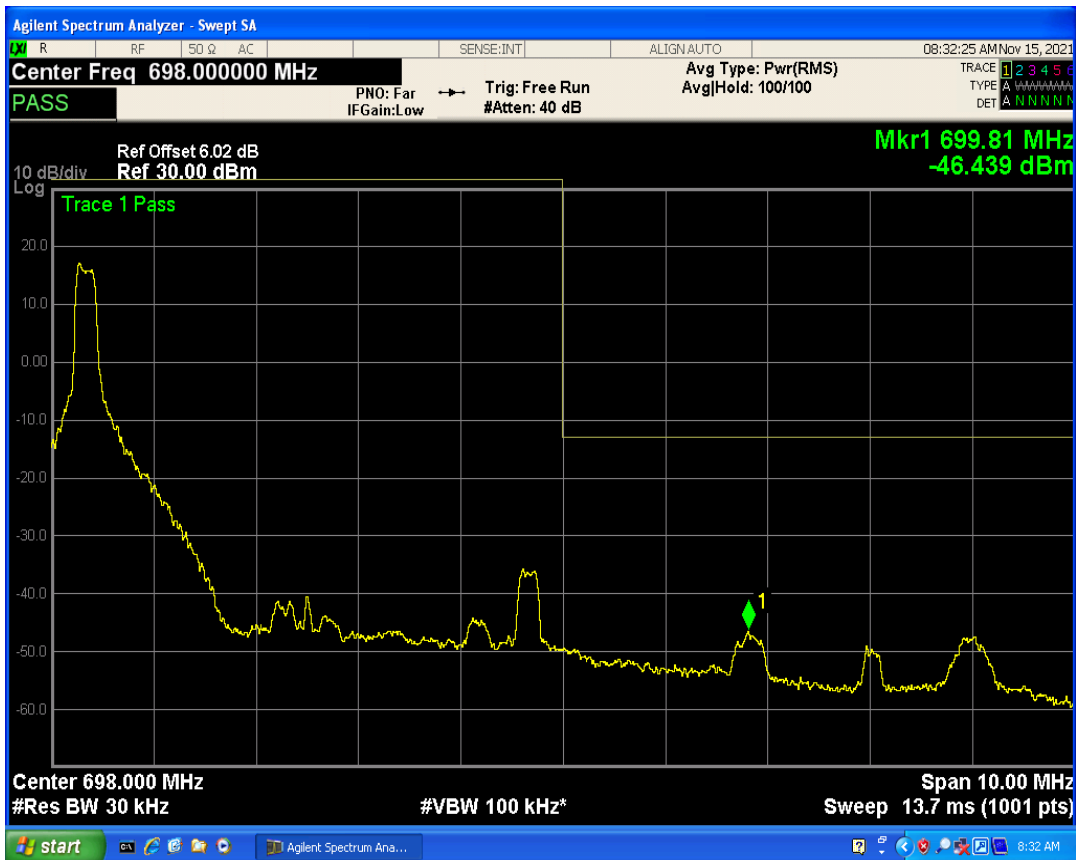

Band71 QPSK BW=5MHz Channel=133447 RB Size=1 Position=#0