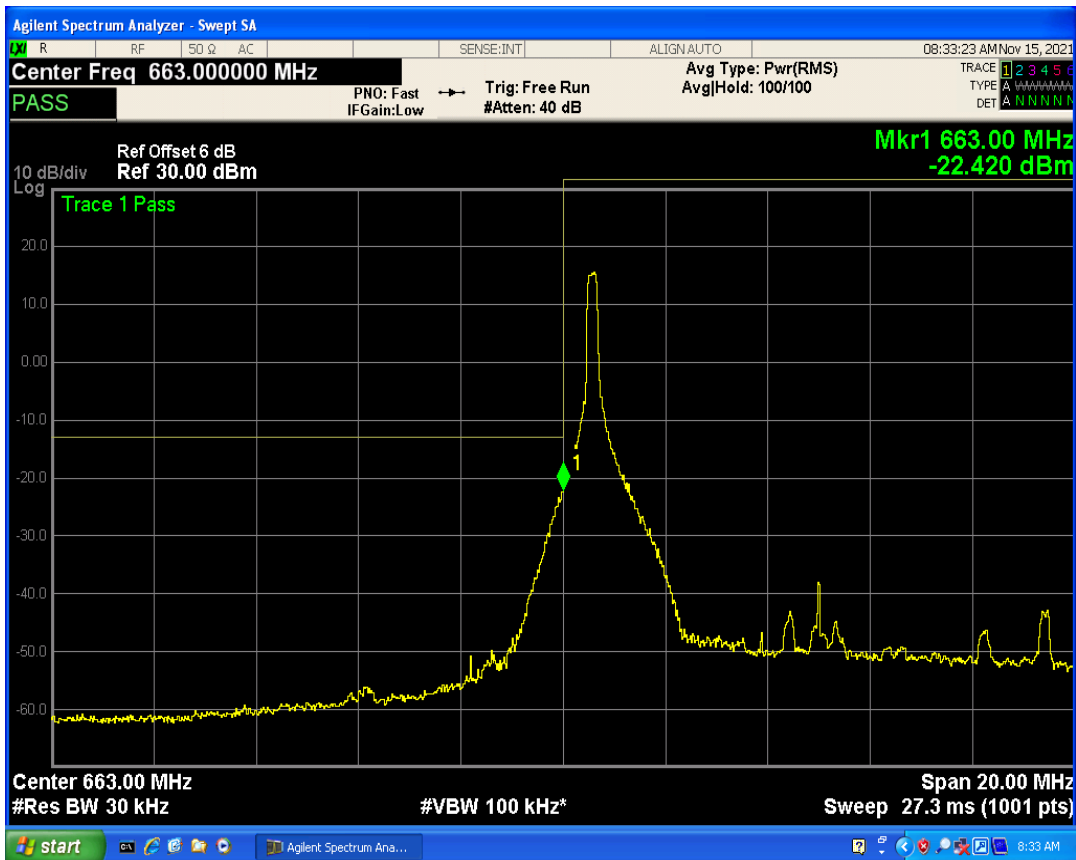

Band71 QAM16 BW=10MHz Channel=133172 RB Size=1 Position=#0