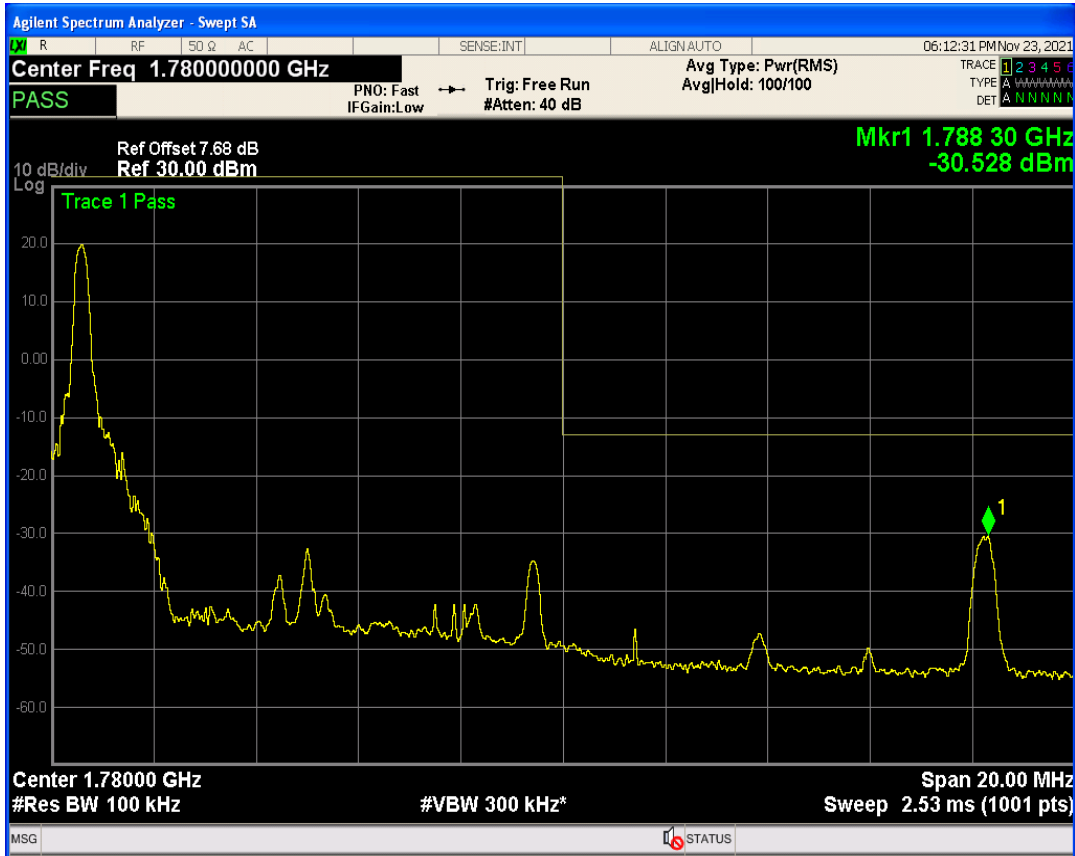

Band66 QPSK BW=10MHz Channel=132622 RB Size=1 Position=#0