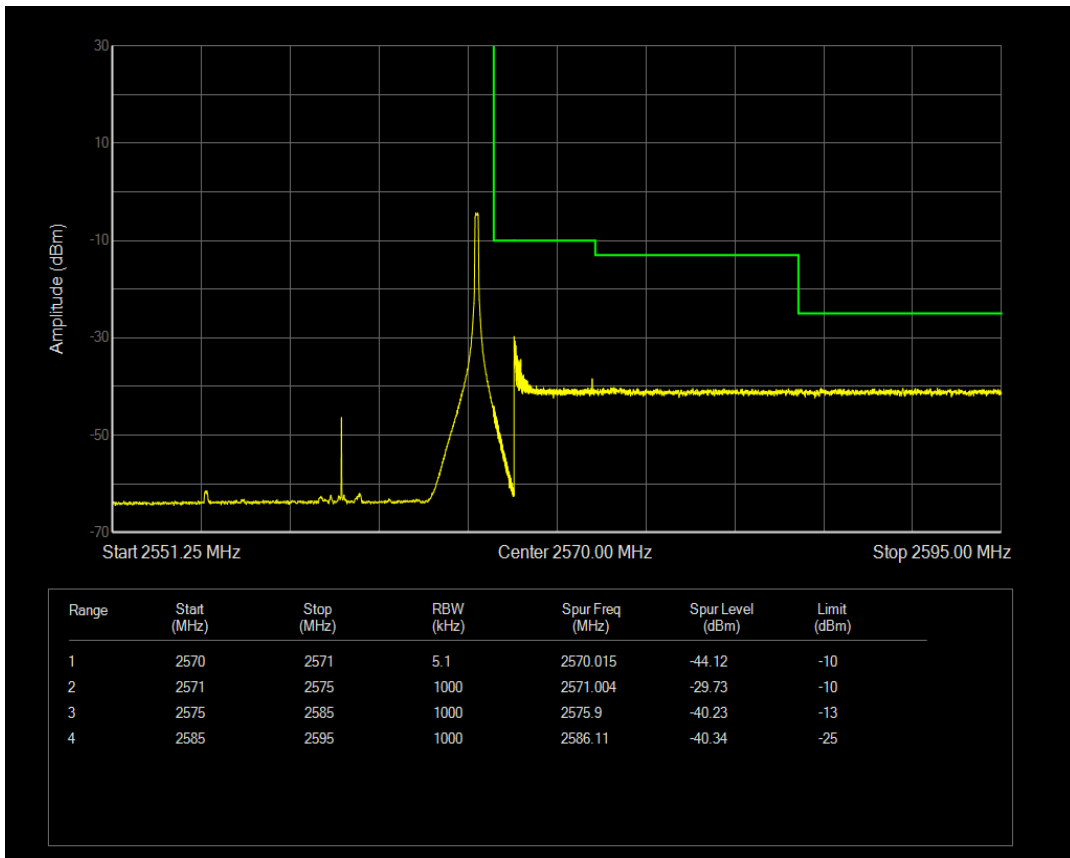

Band7 QPSK BW=15MHz Channel=21375 RB Size=1 Position=#Max