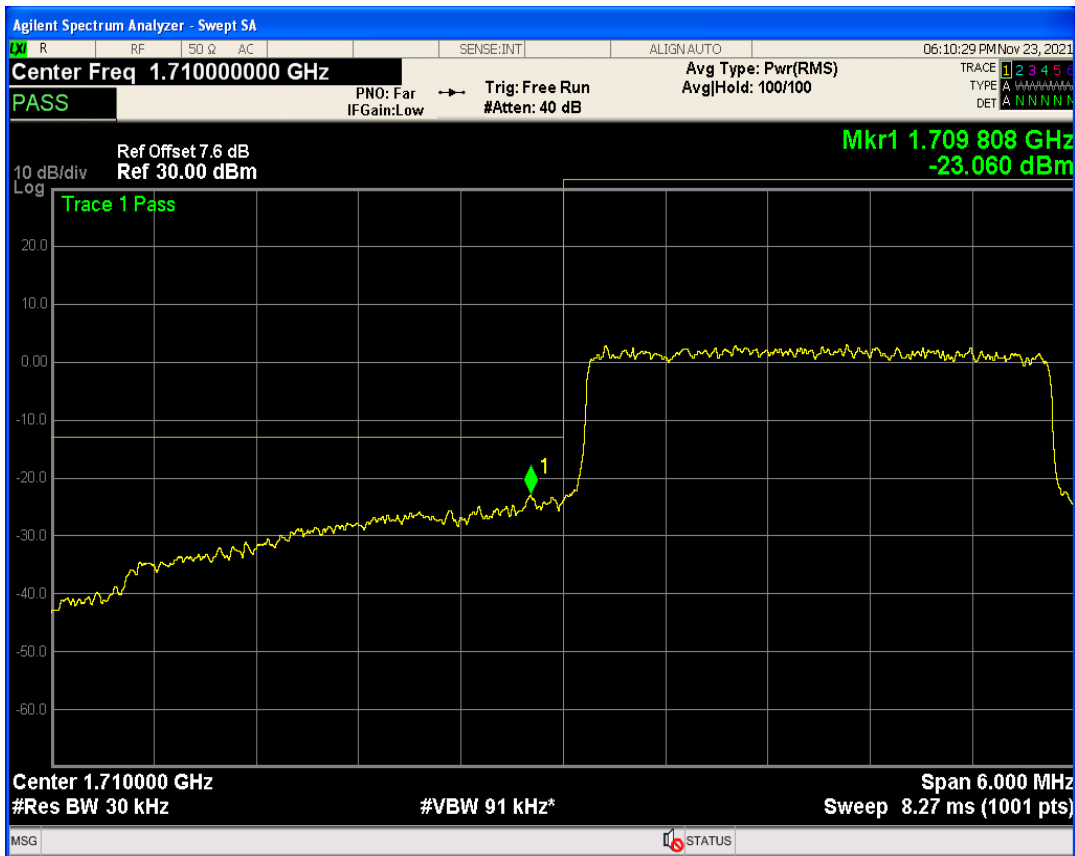

Band66 QPSK BW=3MHz Channel=131987 RB Size=15 Position=#0