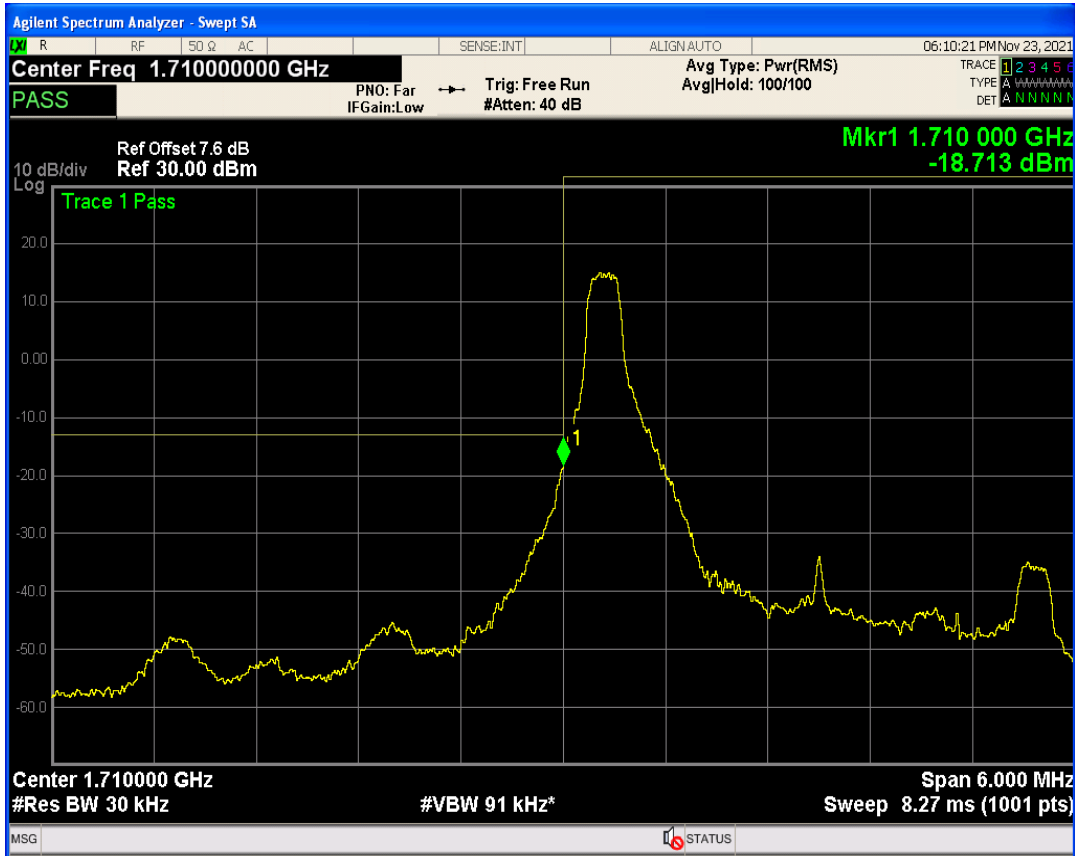

Band66 QPSK BW=10MHz Channel=132622 RB Size=1 Position=#Max

Band66 QPSK BW=10MHz Channel=132622 RB Size=1 Position=#0

Band66 QPSK BW=3MHz Channel=131987 RB Size=1 Position=#Max

Band66 QPSK BW=3MHz Channel=131987 RB Size=1 Position=#0