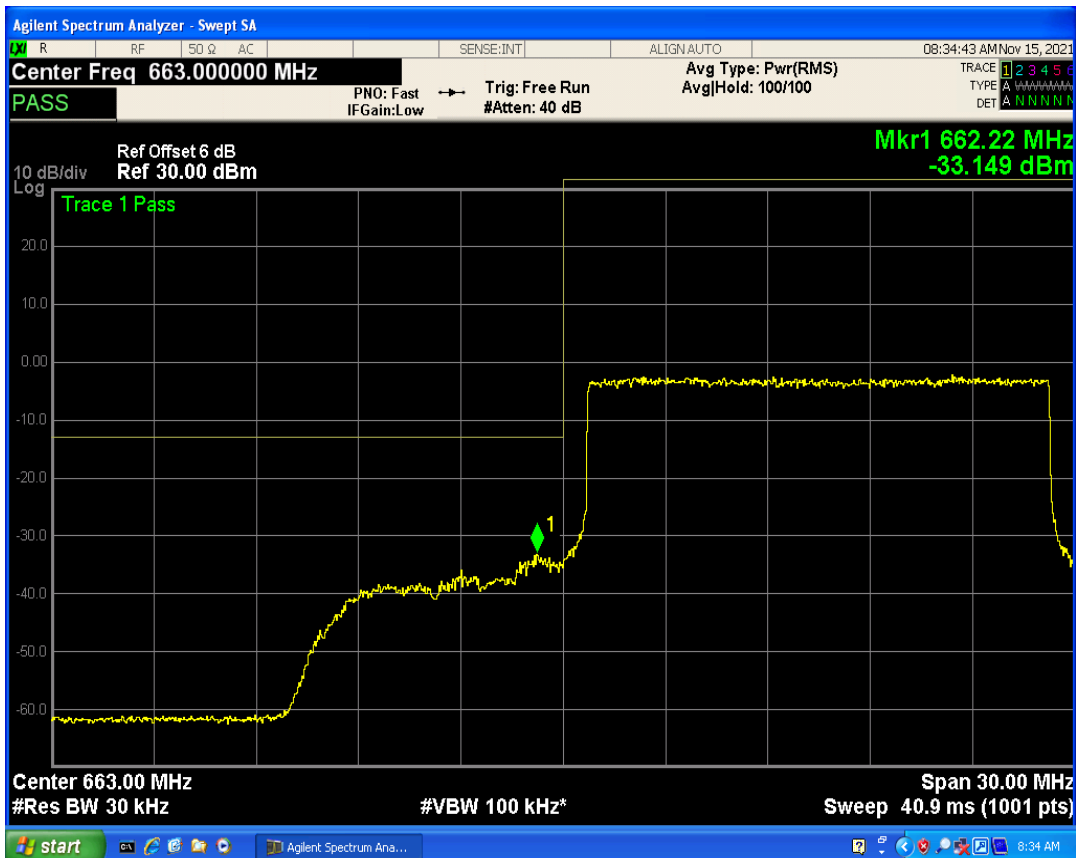

Band71 QPSK BW=15MHz Channel=133197 RB Size=75 Position=#0