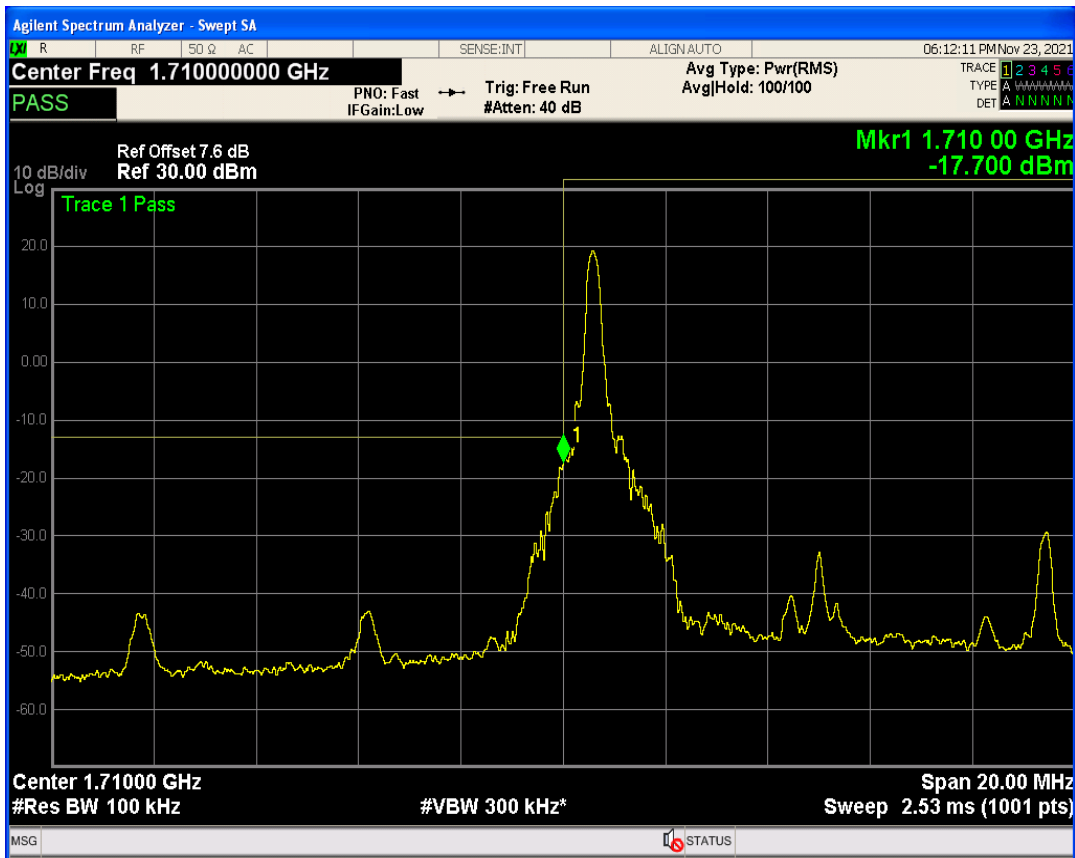

Band66 QPSK BW=10MHz Channel=132022 RB Size=1 Position=#0