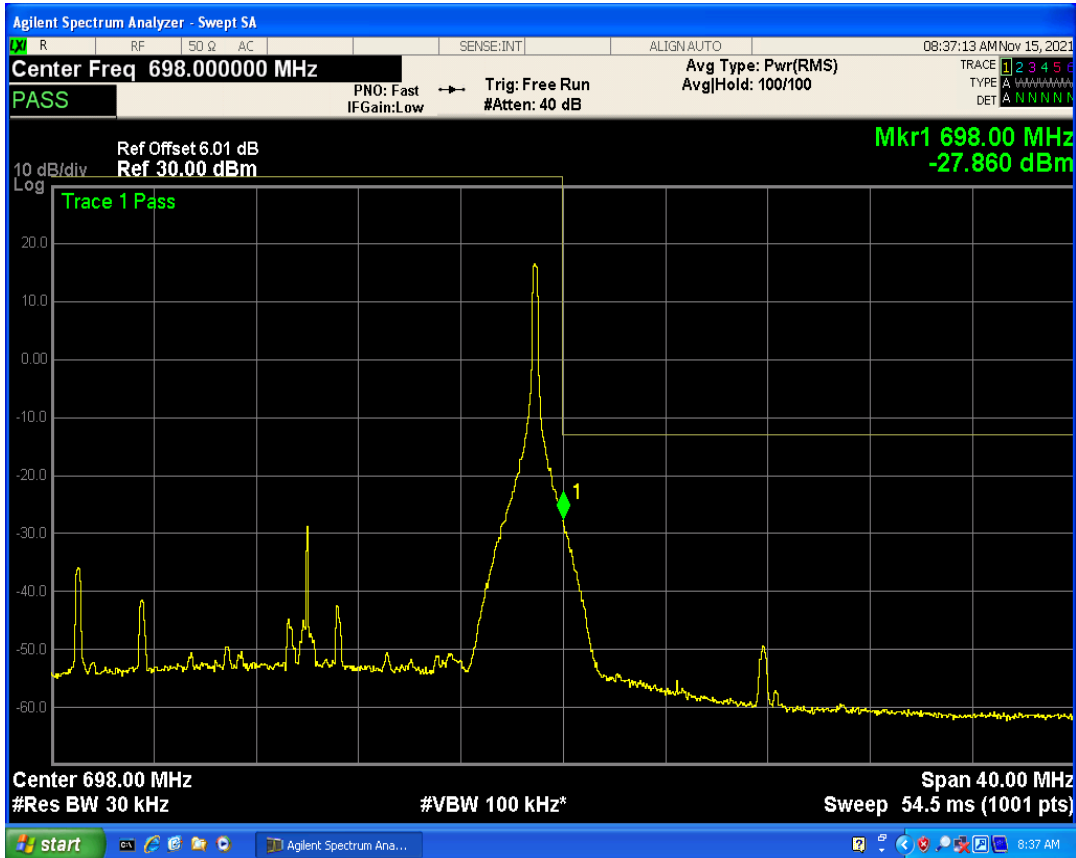

Band71 QAM16 BW=20MHz Channel=133222 RB Size=1 Position=#Max

Band71 QAM16 BW=20MHz Channel=133222 RB Size=100 Position=#0

Band71 QPSK BW=20MHz Channel=133372 RB Size=1 Position=#0

Band71 QPSK BW=20MHz Channel=133372 RB Size=1 Position=#Max