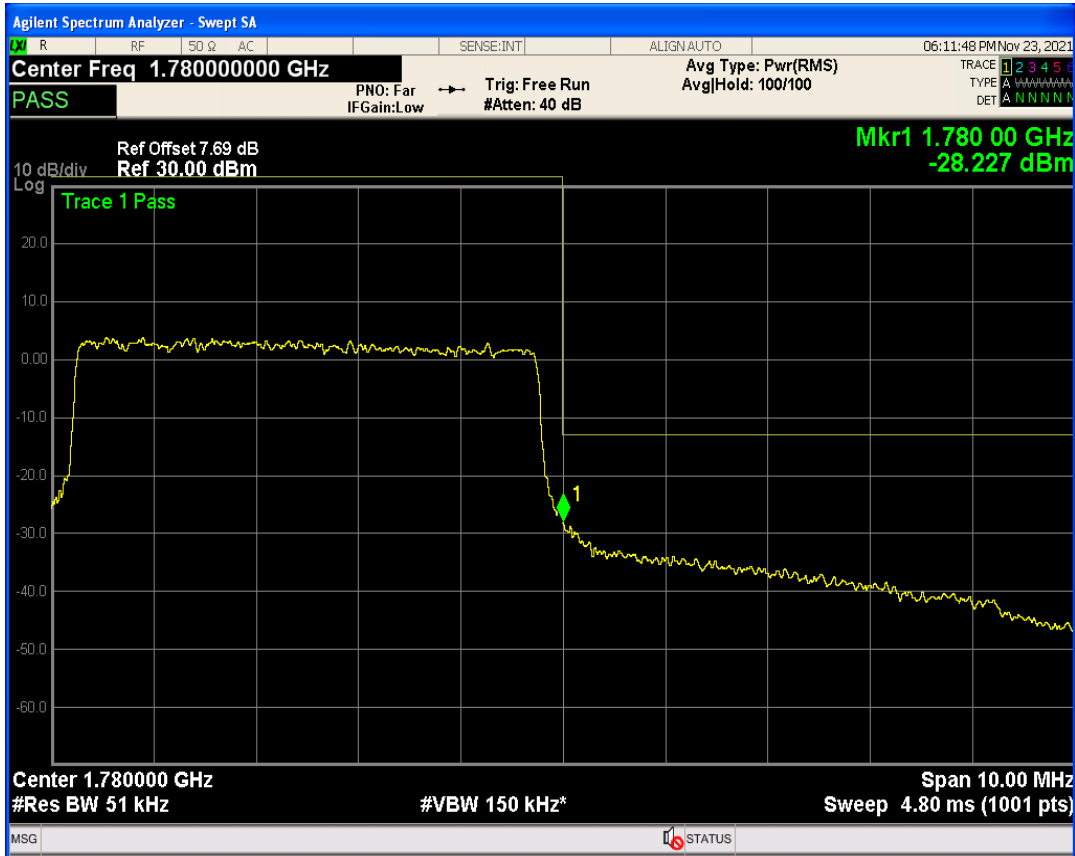

Band66 QPSK BW=20MHz Channel=132572 RB Size=1 Position=#0

Band66 QPSK BW=5MHz Channel=132647 RB Size=1 Position=#0

Band66 QPSK BW=5MHz Channel=132647 RB Size=1 Position=#Max

Band66 QPSK BW=5MHz Channel=132647 RB Size=25 Position=#0