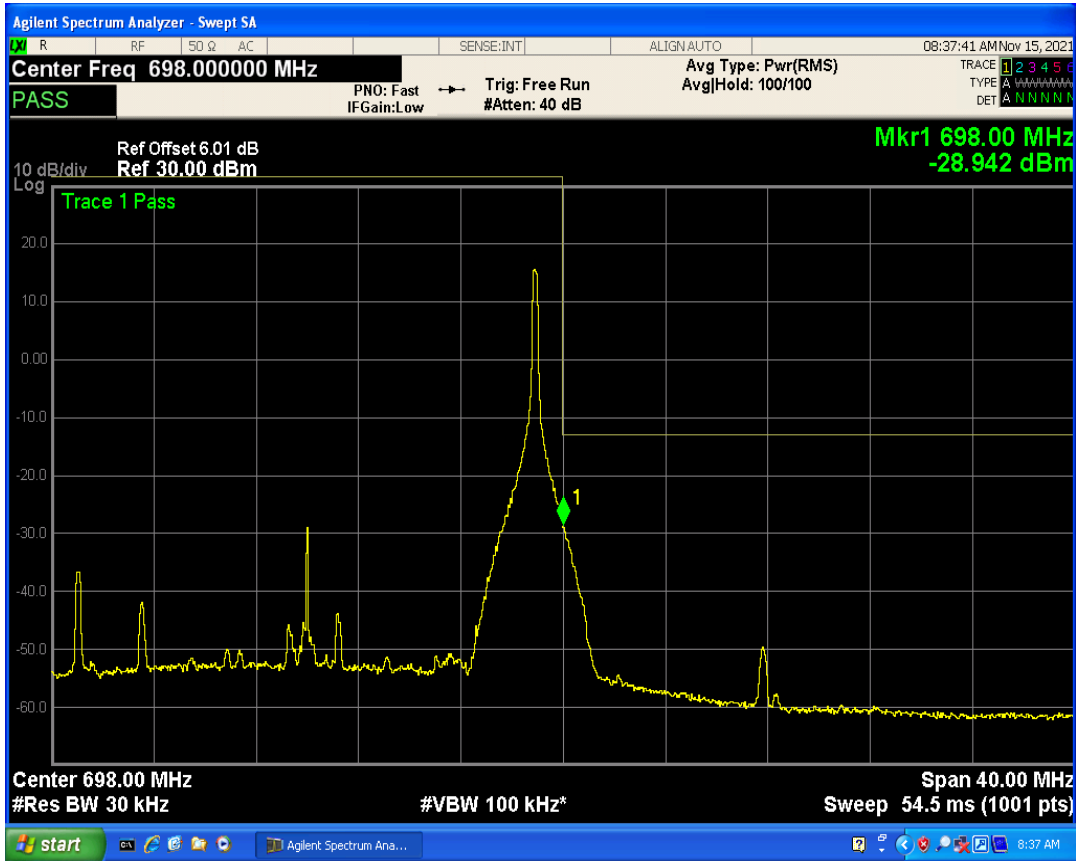

Band71 QAM16 BW=20MHz Channel=133372 RB Size=1 Position=#Max