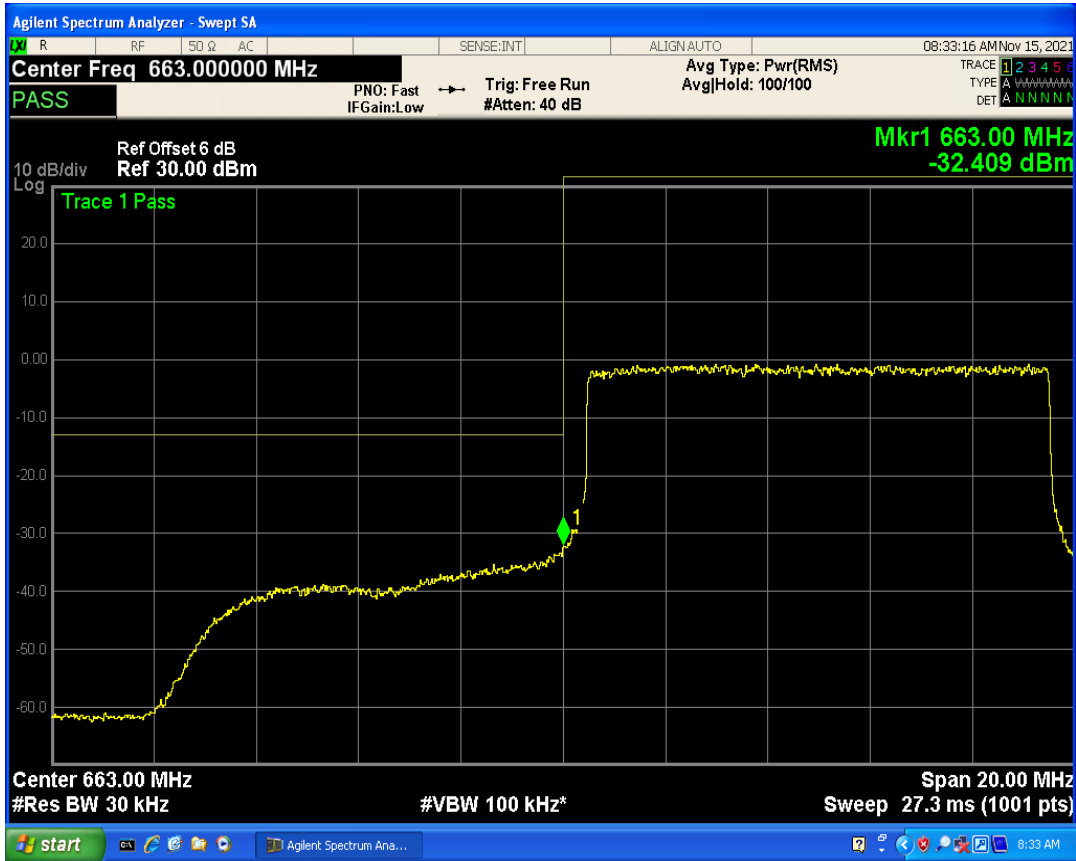

Band71 QAM16 BW=5MHz Channel=133447 RB Size=25 Position=#0

Band71 QPSK BW=10MHz Channel=133172 RB Size=1 Position=#Max

Band71 QAM16 BW=10MHz Channel=133172 RB Size=1 Position=#0

Band71 QPSK BW=10MHz Channel=133172 RB Size=50 Position=#0