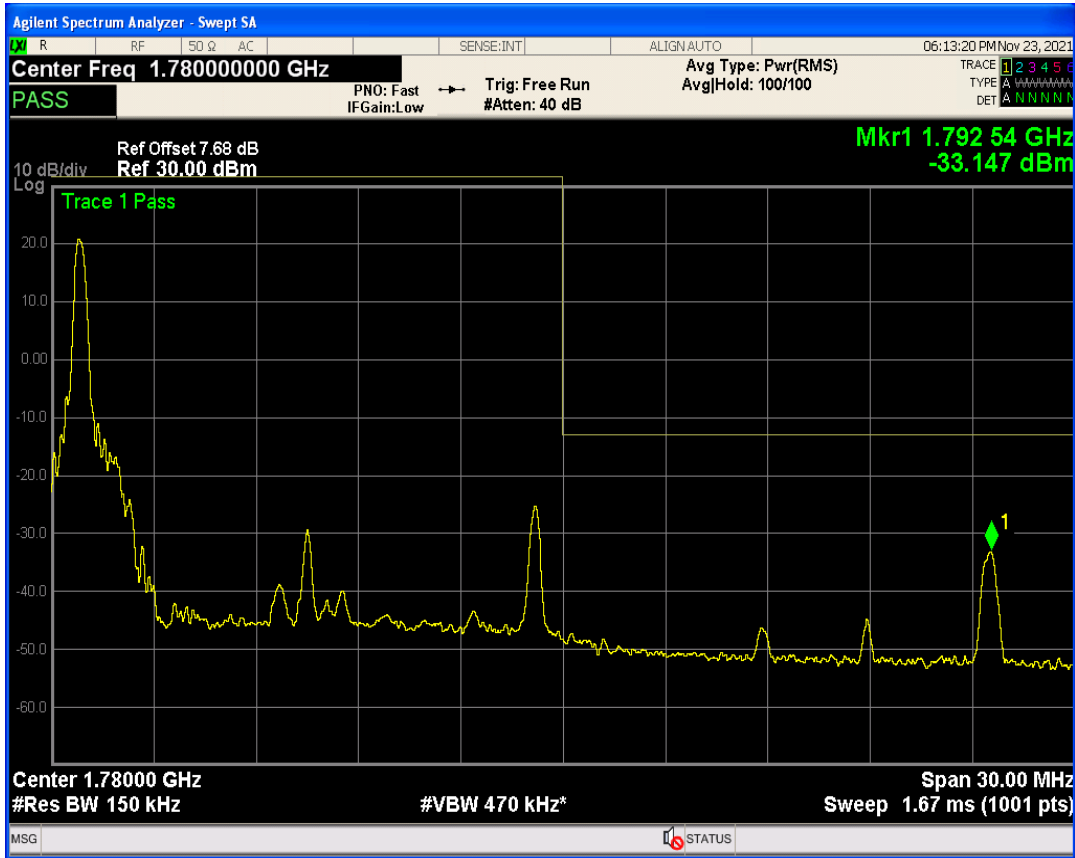

Band66 QPSK BW=15MHz Channel=132047 RB Size=1 Position=#0

Band66 QPSK BW=15MHz Channel=132597 RB Size=75 Position=#0

Band66 QPSK BW=15MHz Channel=132597 RB Size=1 Position=#Max

Band66 QPSK BW=15MHz Channel=132597 RB Size=1 Position=#0