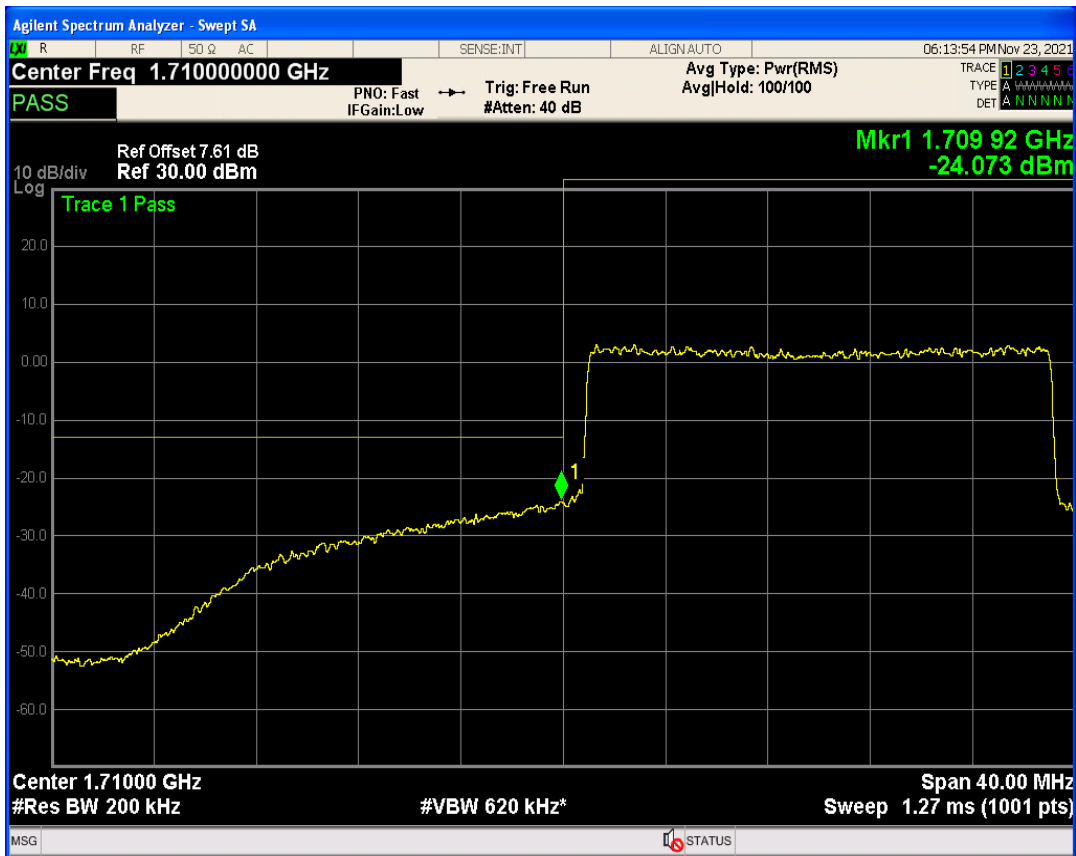

Band66 QPSK BW=20MHz Channel=132072 RB Size=100 Position=#0