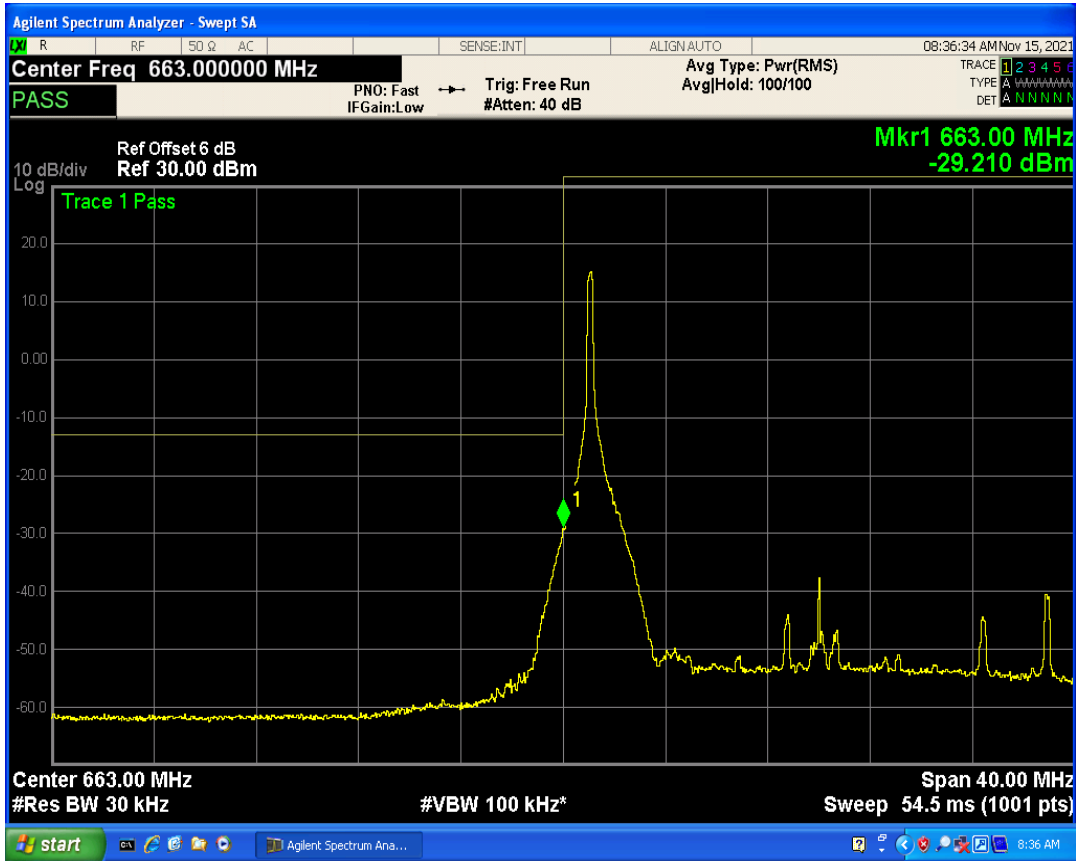

Band71 QPSK BW=20MHz Channel=133222 RB Size=1 Position=#Max

Band71 QPSK BW=20MHz Channel=133222 RB Size=1 Position=#0

Band71 QPSK BW=20MHz Channel=133222 RB Size=100 Position=#0

Band71 QAM16 BW=20MHz Channel=133222 RB Size=1 Position=#0