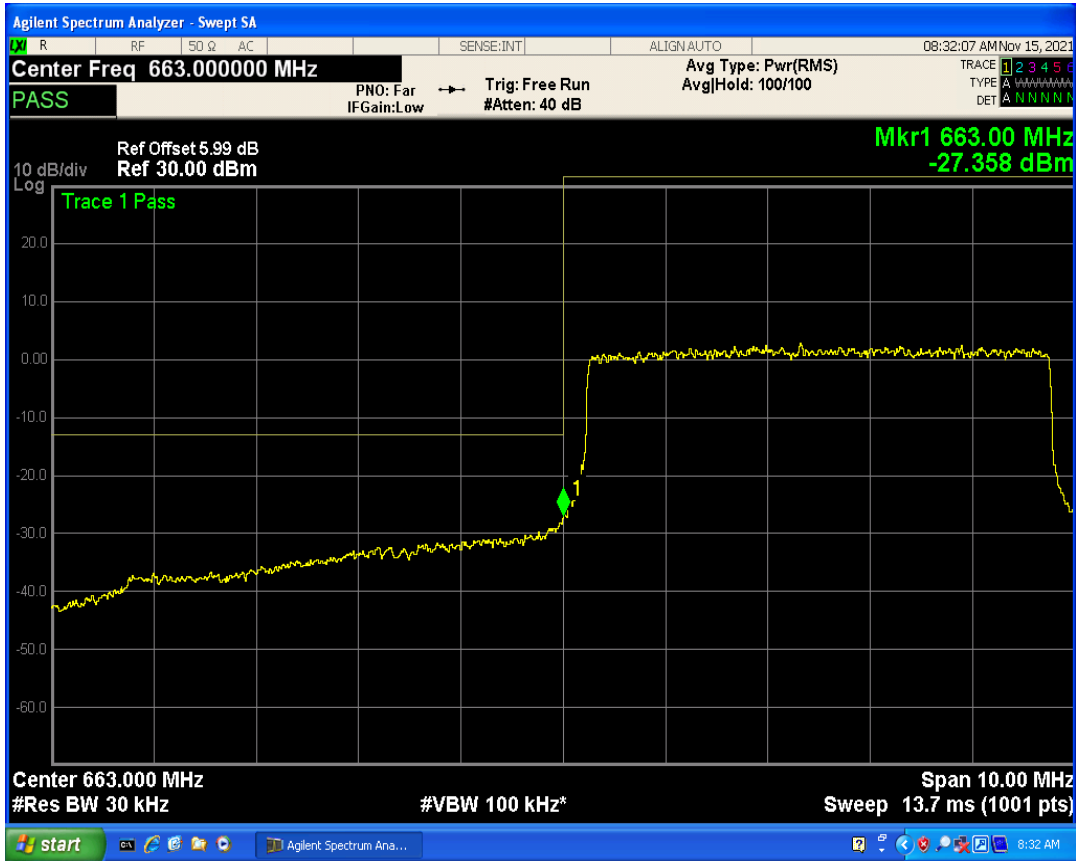

Band71 QPSK BW=5MHz Channel=133147 RB Size=1 Position=#0

Band71 QPSK BW=5MHz Channel=133147 RB Size=1 Position=#Max

Band71 QAM16 BW=5MHz Channel=133147 RB Size=1 Position=#0

Band71 QPSK BW=5MHz Channel=133147 RB Size=25 Position=#0