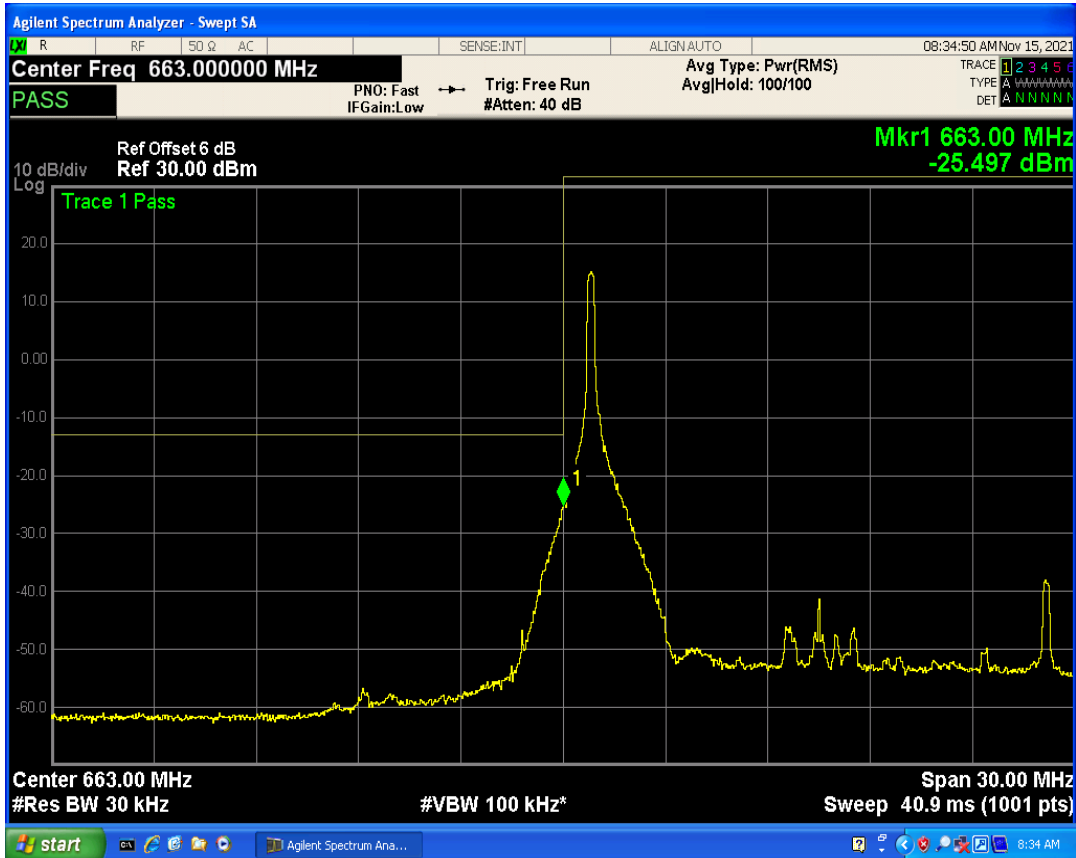

Band71 QPSK BW=15MHz Channel=133197 RB Size=1 Position=#Max

Band71 QPSK BW=15MHz Channel=133197 RB Size=1 Position=#0

Band71 QPSK BW=15MHz Channel=133197 RB Size=75 Position=#0

Band71 QAM16 BW=15MHz Channel=133197 RB Size=1 Position=#0