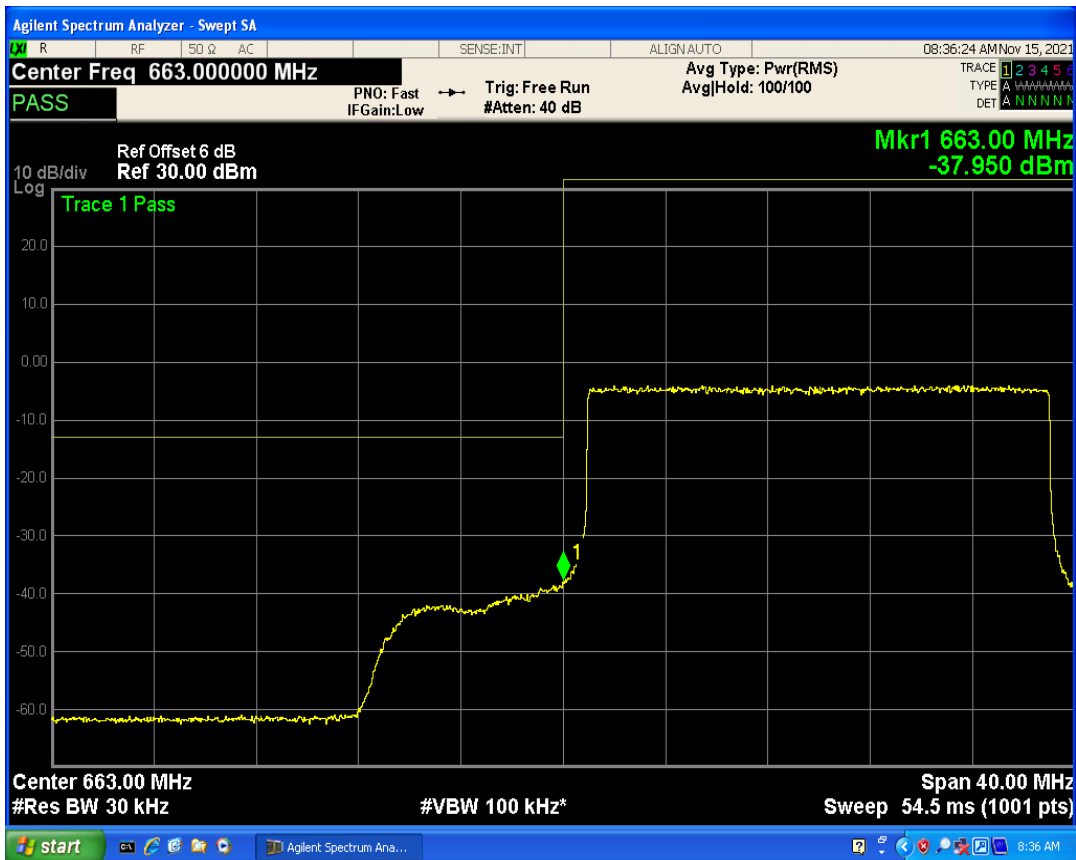

Band71 QPSK BW=20MHz Channel=133222 RB Size=100 Position=#0