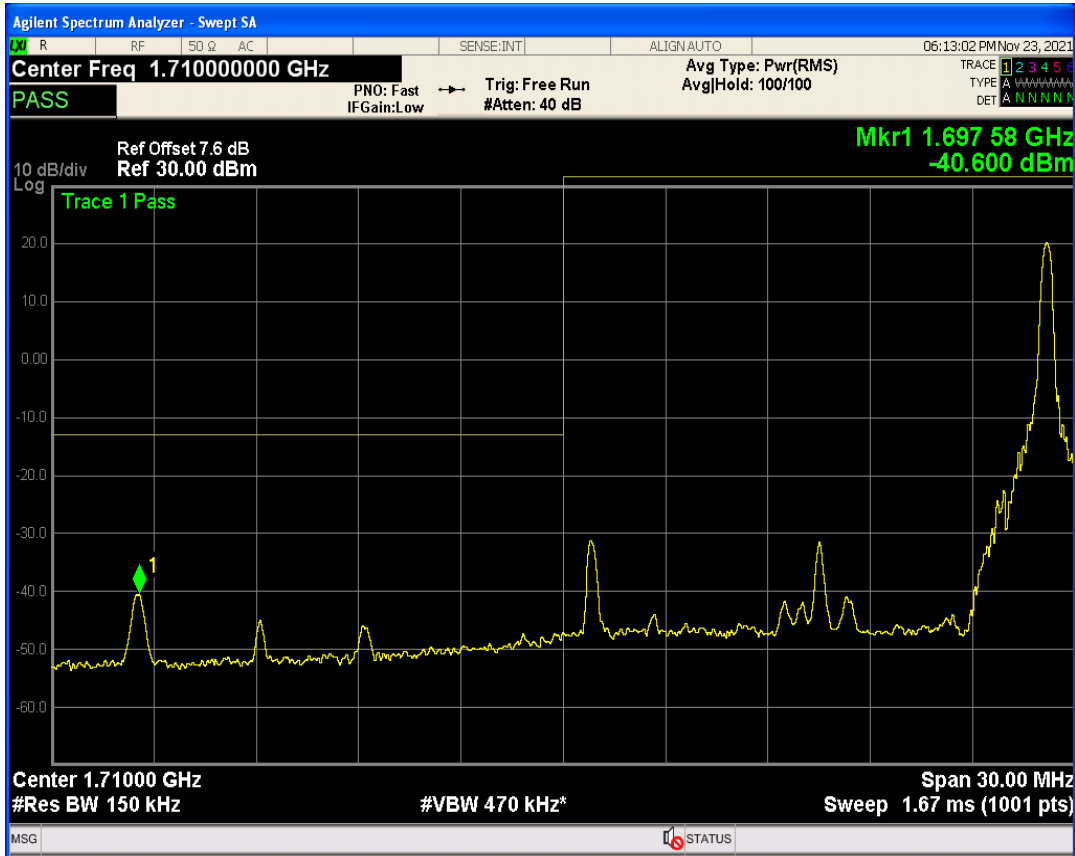

Band66 QPSK BW=1.4MHz Channel=131979 RB Size=1 Position=#Max

Band66 QPSK BW=1.4MHz Channel=131979 RB Size=6 Position=#0

Band66 QPSK BW=15MHz Channel=132047 RB Size=75 Position=#0

Band66 QPSK BW=15MHz Channel=132047 RB Size=1 Position=#Max