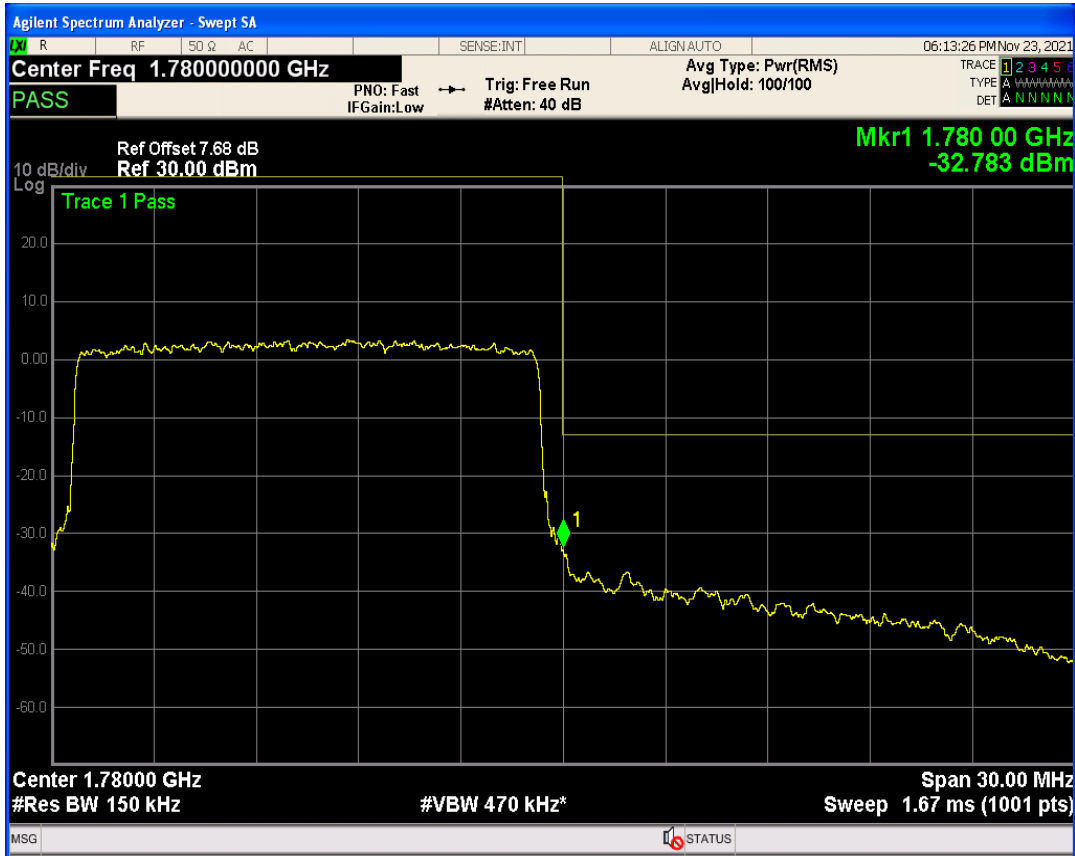

Band66 QPSK BW=15MHz Channel=132597 RB Size=75 Position=#0