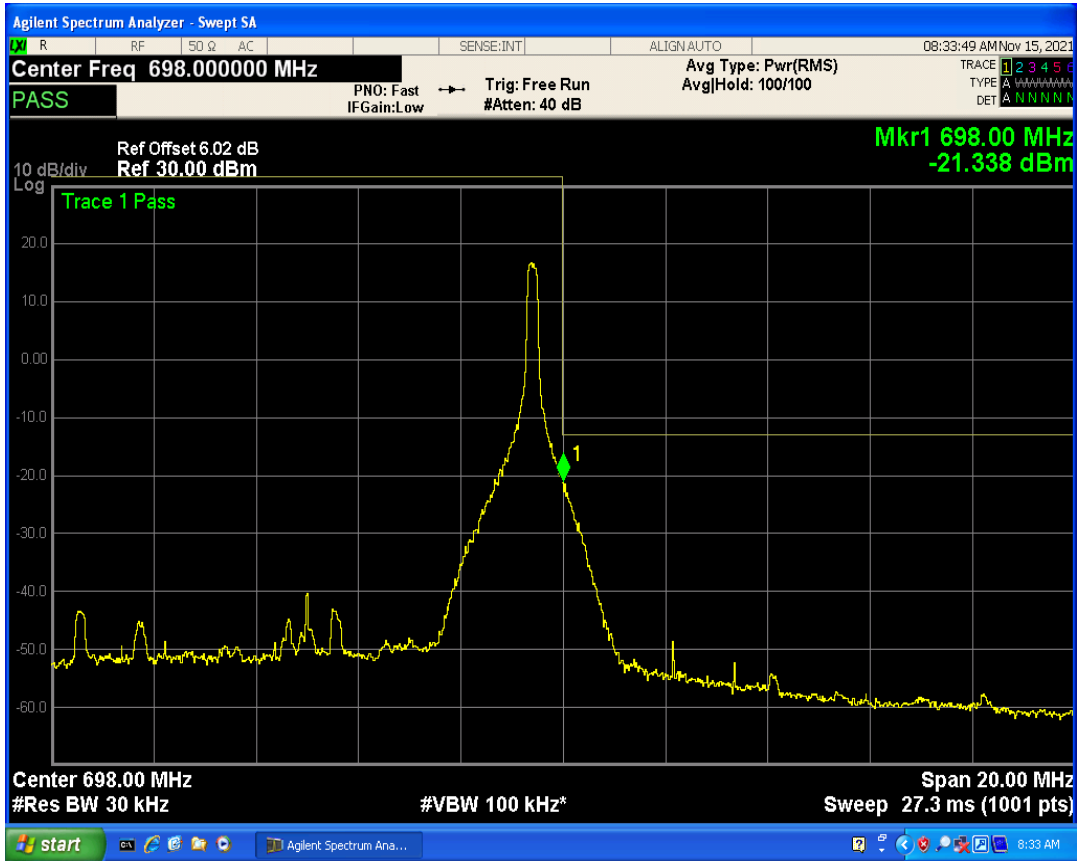

Band71 QAM16 BW=10MHz Channel=133172 RB Size=1 Position=#Max

Band71 QAM16 BW=10MHz Channel=133172 RB Size=50 Position=#0

Band71 QPSK BW=10MHz Channel=133422 RB Size=1 Position=#0

Band71 QPSK BW=10MHz Channel=133422 RB Size=1 Position=#Max