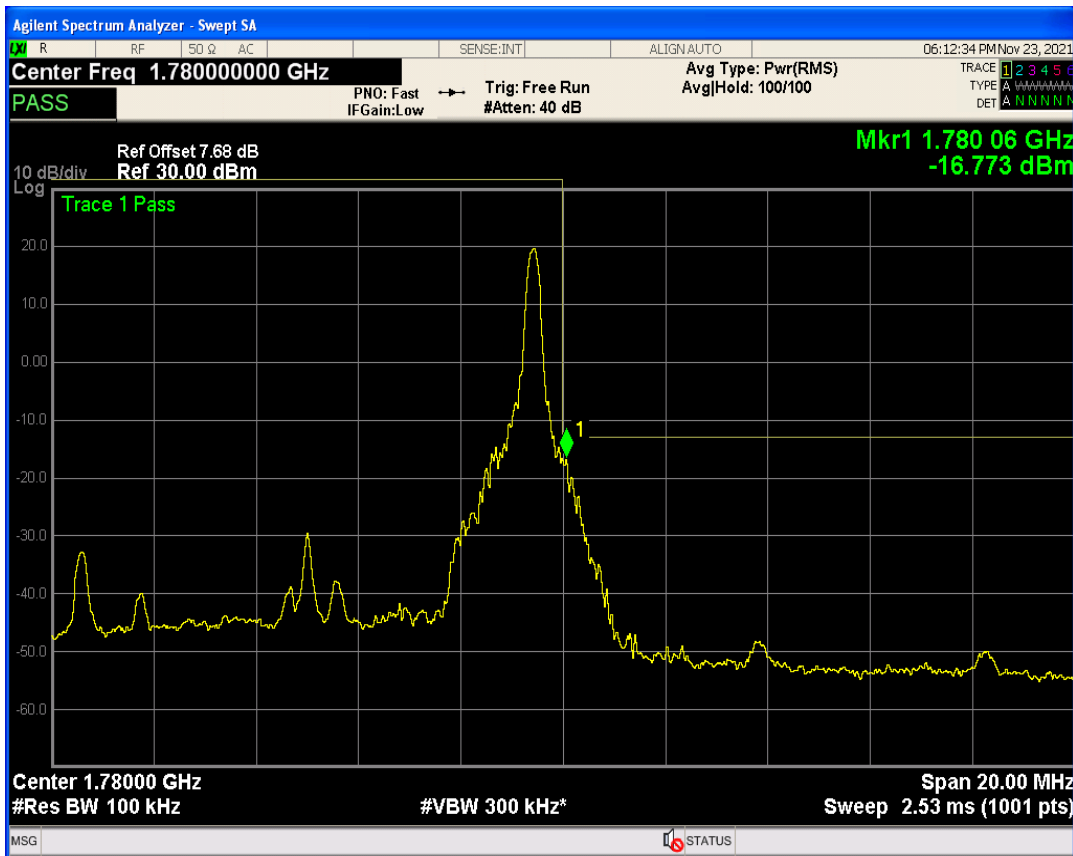

Band66 QPSK BW=10MHz Channel=132622 RB Size=1 Position=#Max