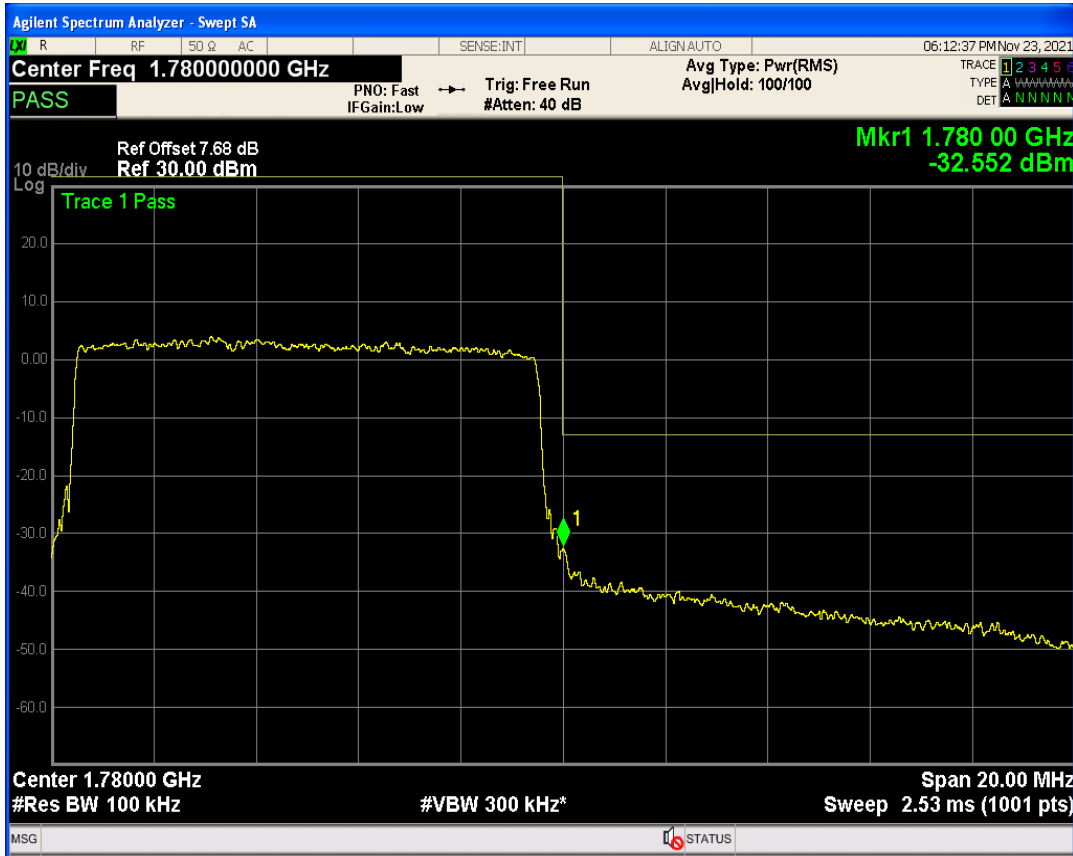

Band66 QPSK BW=10MHz Channel=132022 RB Size=50 Position=#0

Band66 QPSK BW=10MHz Channel=132022 RB Size=1 Position=#Max

Band66 QPSK BW=10MHz Channel=132022 RB Size=1 Position=#0

Band66 QPSK BW=10MHz Channel=132622 RB Size=50 Position=#0