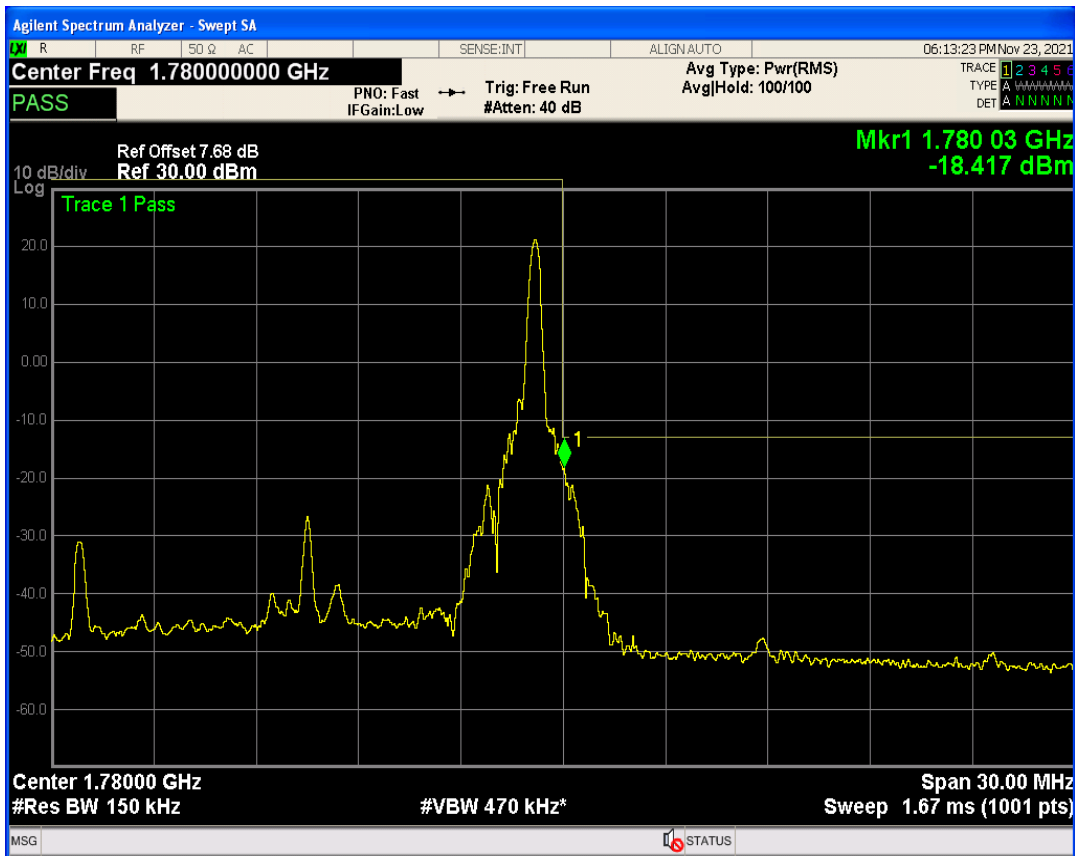

Band66 QPSK BW=15MHz Channel=132597 RB Size=1 Position=#Max