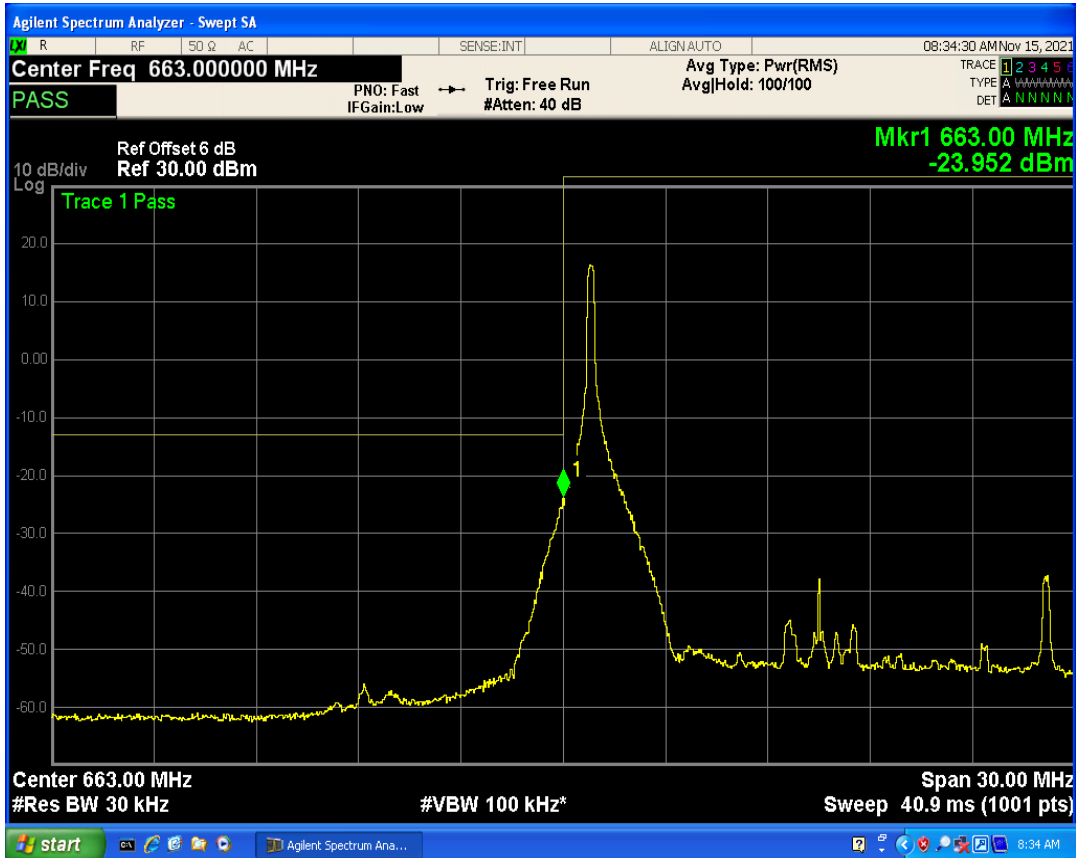

Band71 QPSK BW=15MHz Channel=133197 RB Size=1 Position=#0