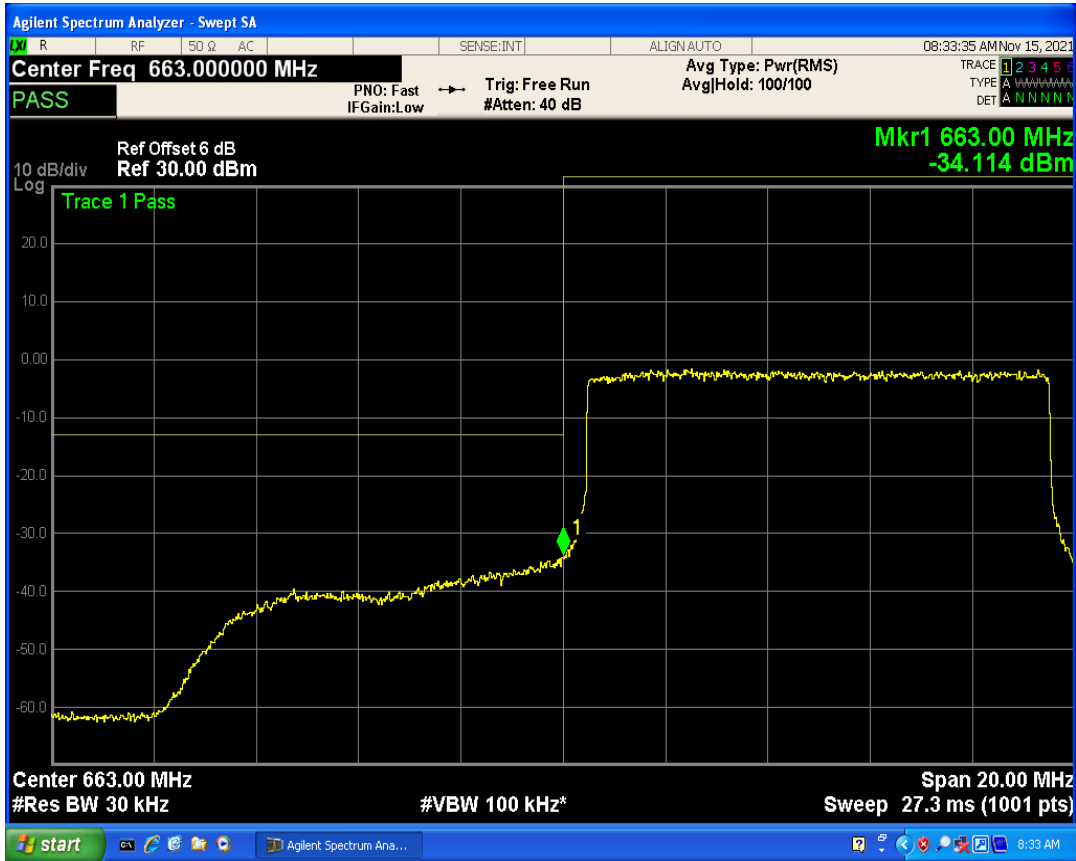

Band71 QAM16 BW=10MHz Channel=133172 RB Size=50 Position=#0