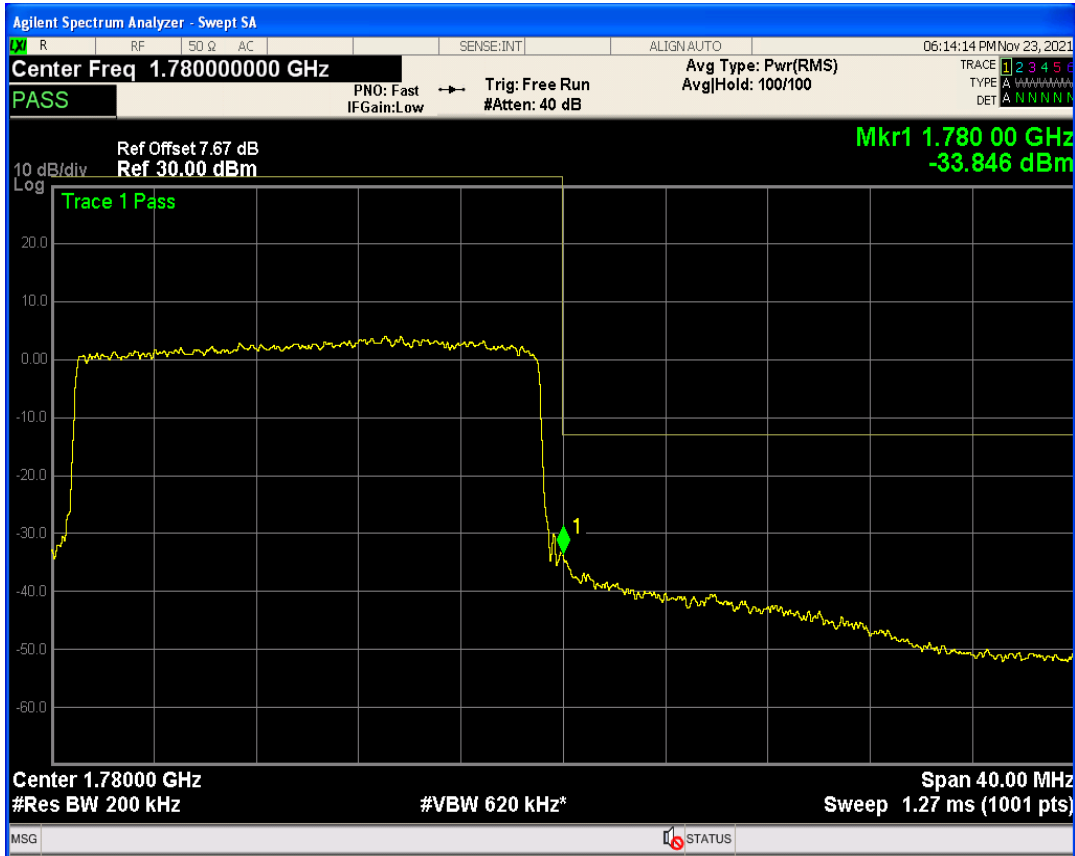

Band66 QPSK BW=3MHz Channel=131987 RB Size=15 Position=#0

Band66 QPSK BW=3MHz Channel=132657 RB Size=1 Position=#Max

Band66 QPSK BW=3MHz Channel=132657 RB Size=1 Position=#0

Band66 QPSK BW=20MHz Channel=132572 RB Size=100 Position=#0