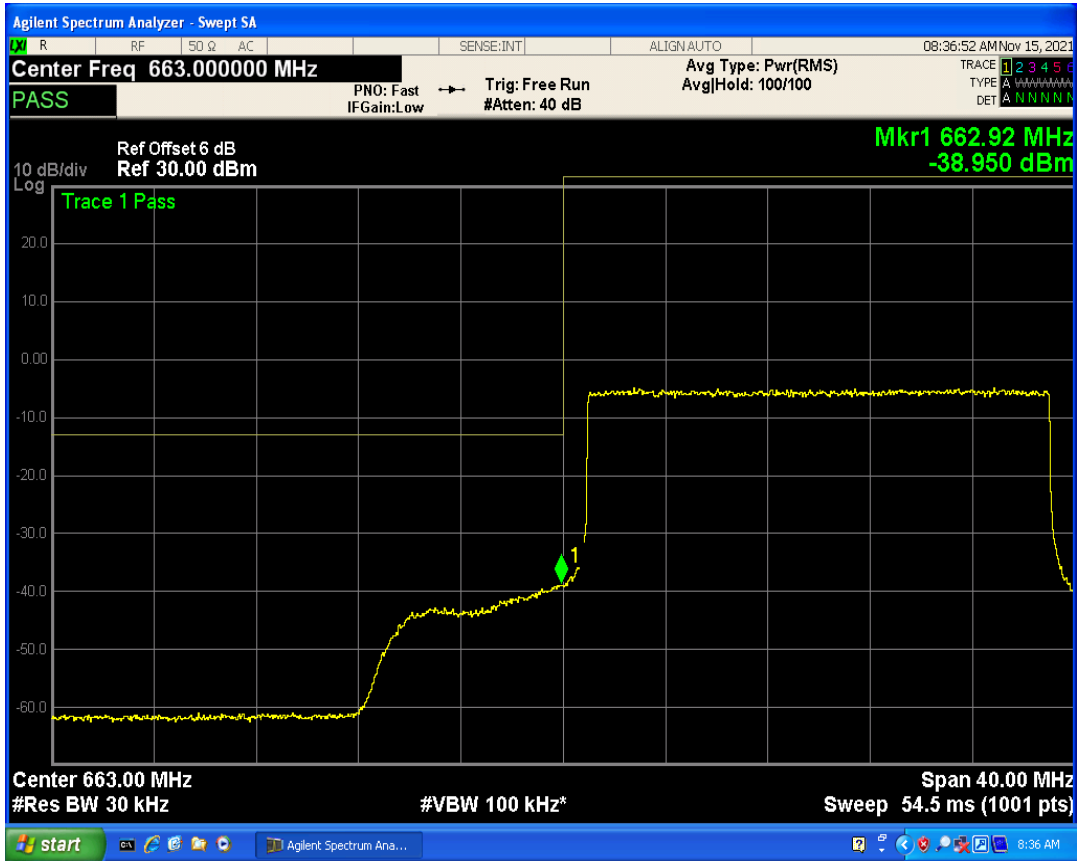

Band71 QAM16 BW=20MHz Channel=133222 RB Size=100 Position=#0