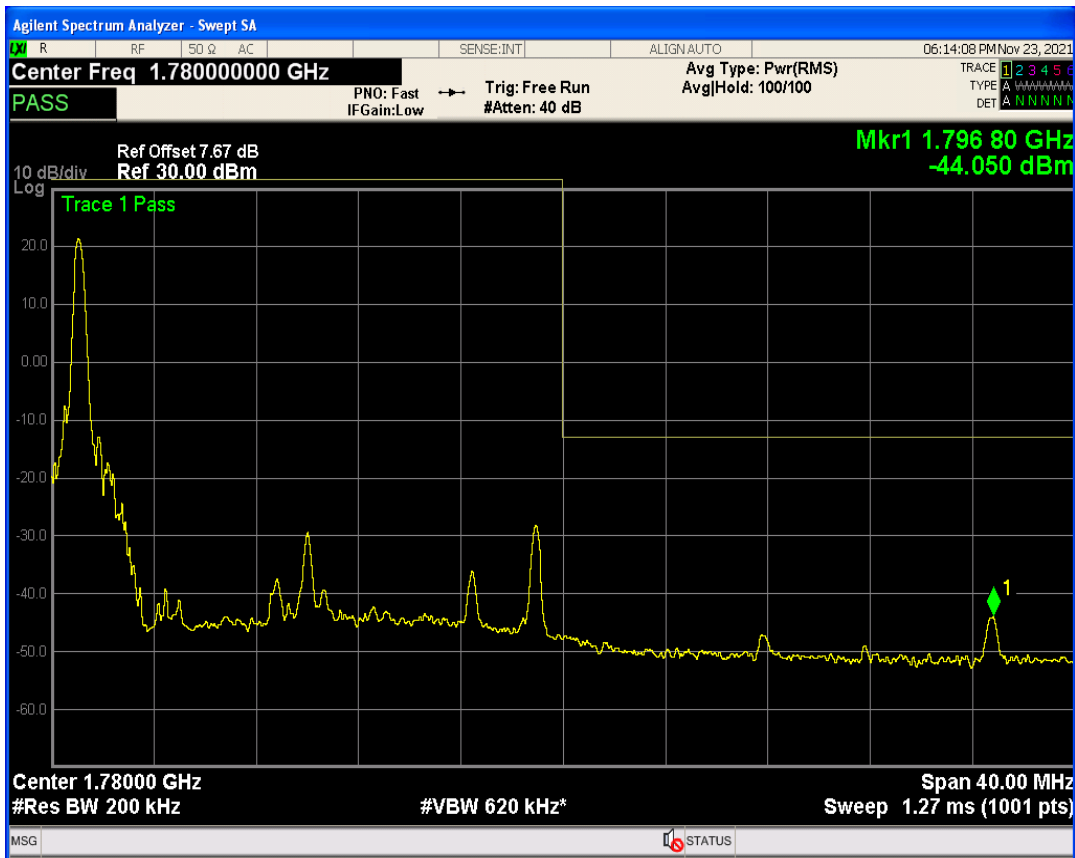

Band66 QPSK BW=20MHz Channel=132572 RB Size=1 Position=#0