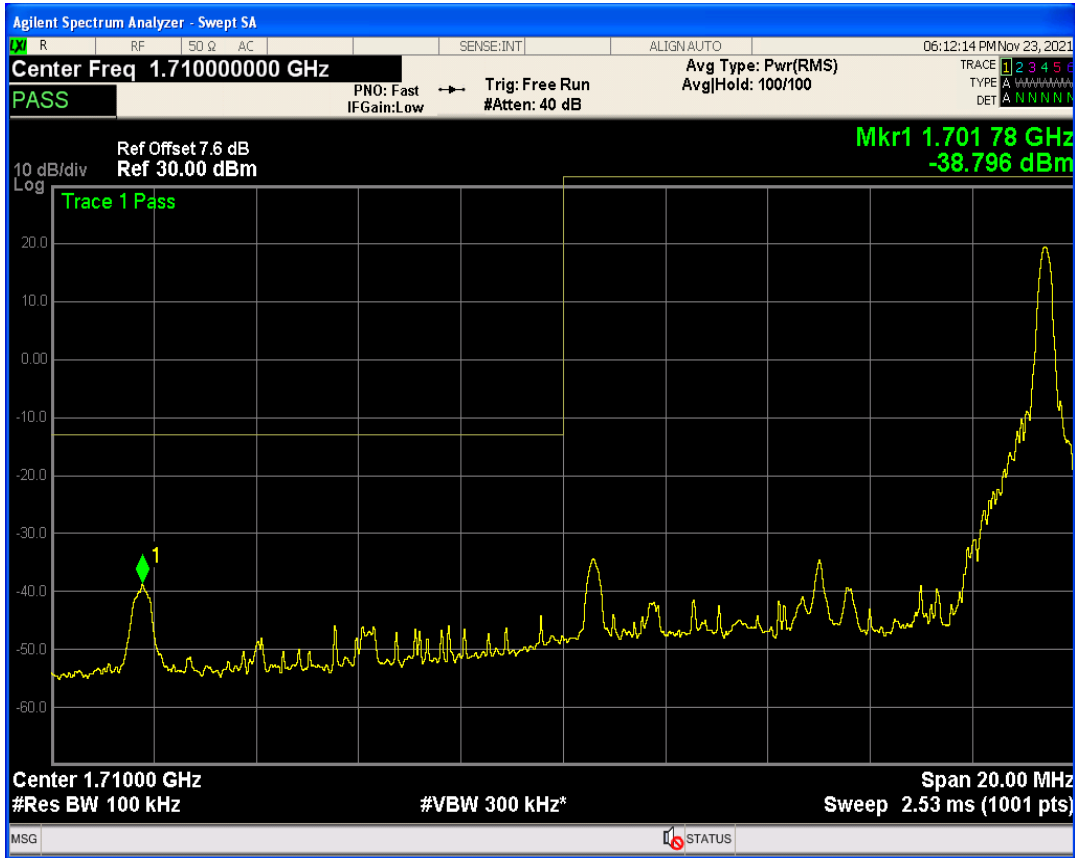

Band66 QPSK BW=10MHz Channel=132022 RB Size=1 Position=#Max