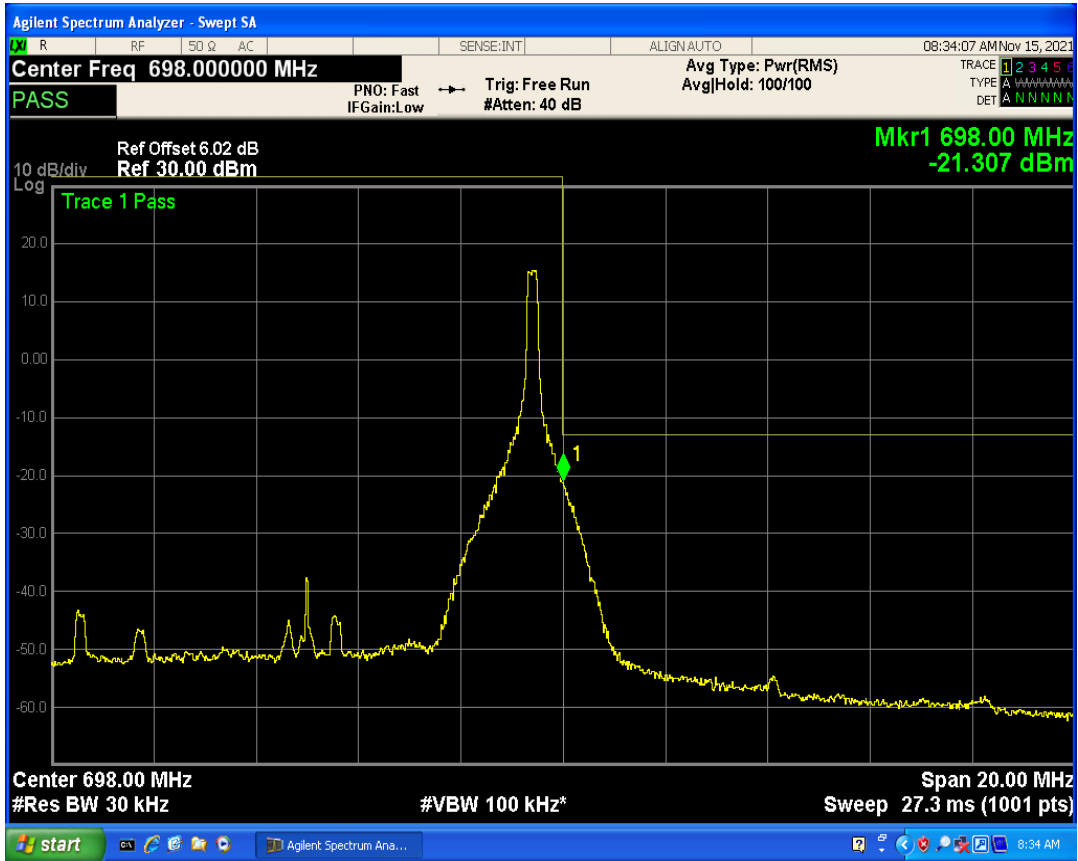

Band71 QAM16 BW=10MHz Channel=133422 RB Size=1 Position=#Max