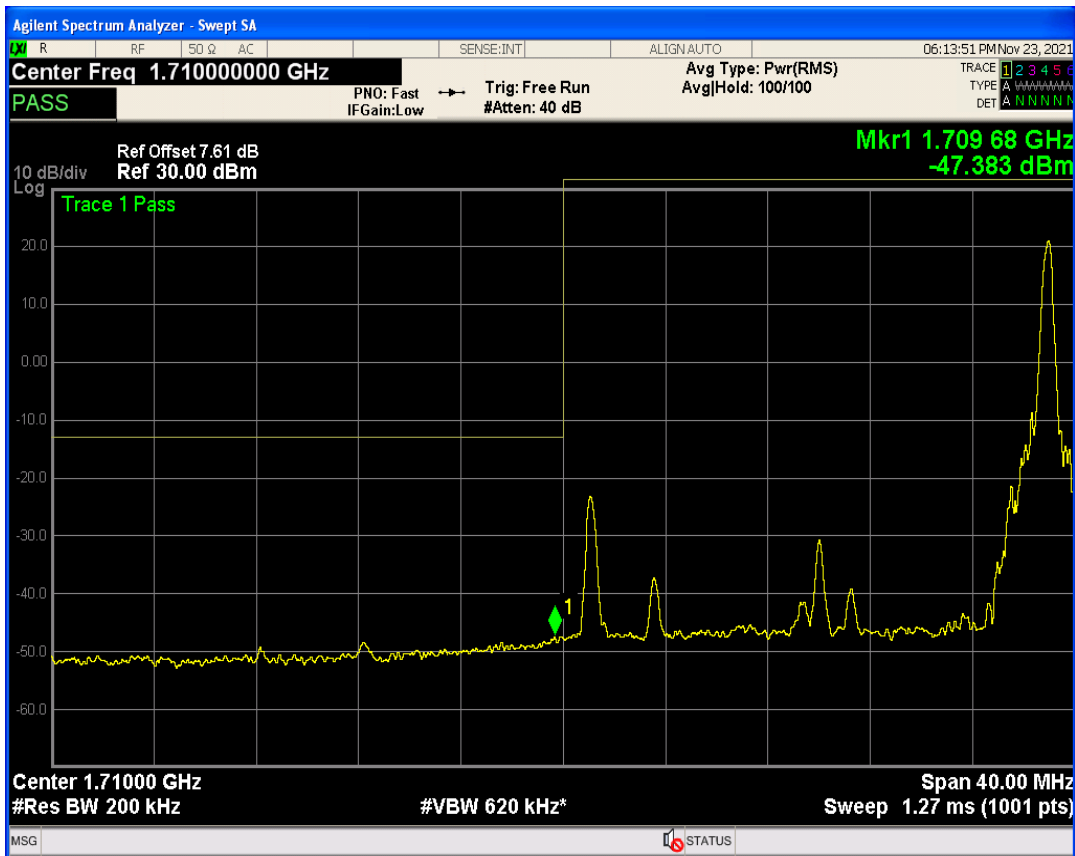

Band66 QPSK BW=20MHz Channel=132072 RB Size=1 Position=#Max