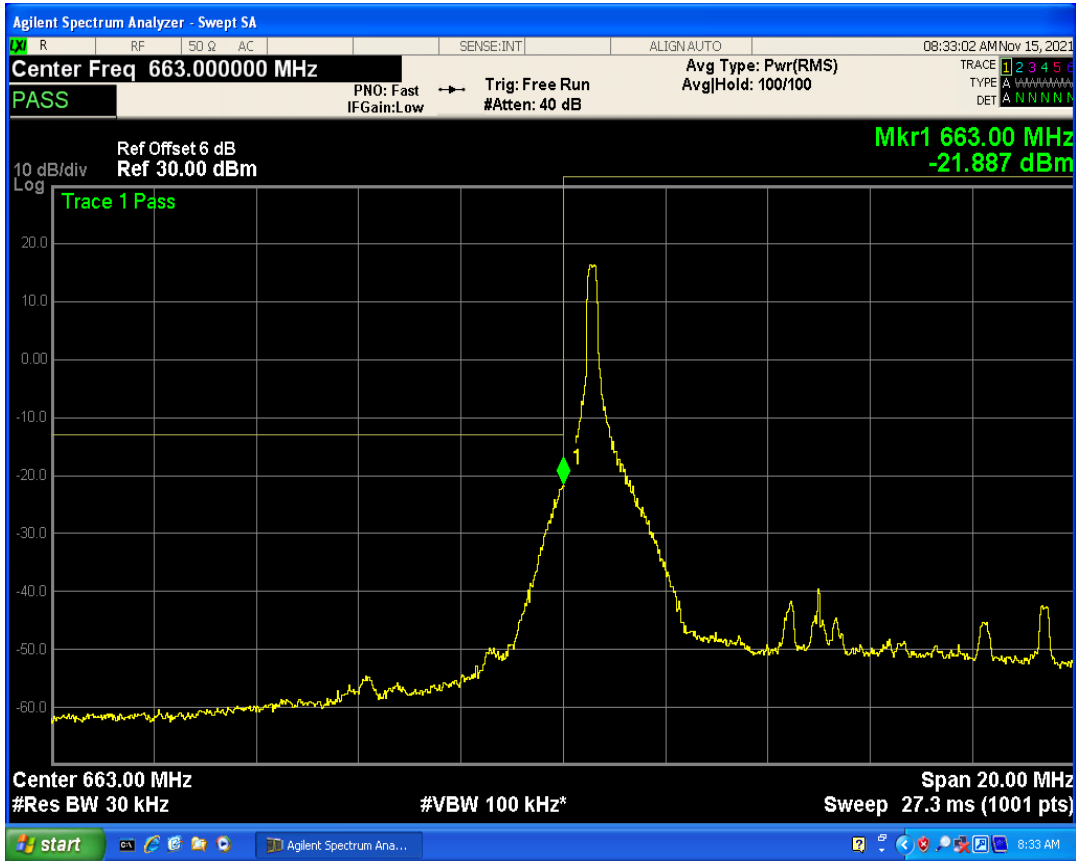

Band71 QAM16 BW=5MHz Channel=133447 RB Size=1 Position=#0

Band71 QPSK BW=5MHz Channel=133447 RB Size=25 Position=#0

Band71 QAM16 BW=5MHz Channel=133447 RB Size=1 Position=#Max

Band71 QPSK BW=10MHz Channel=133172 RB Size=1 Position=#0