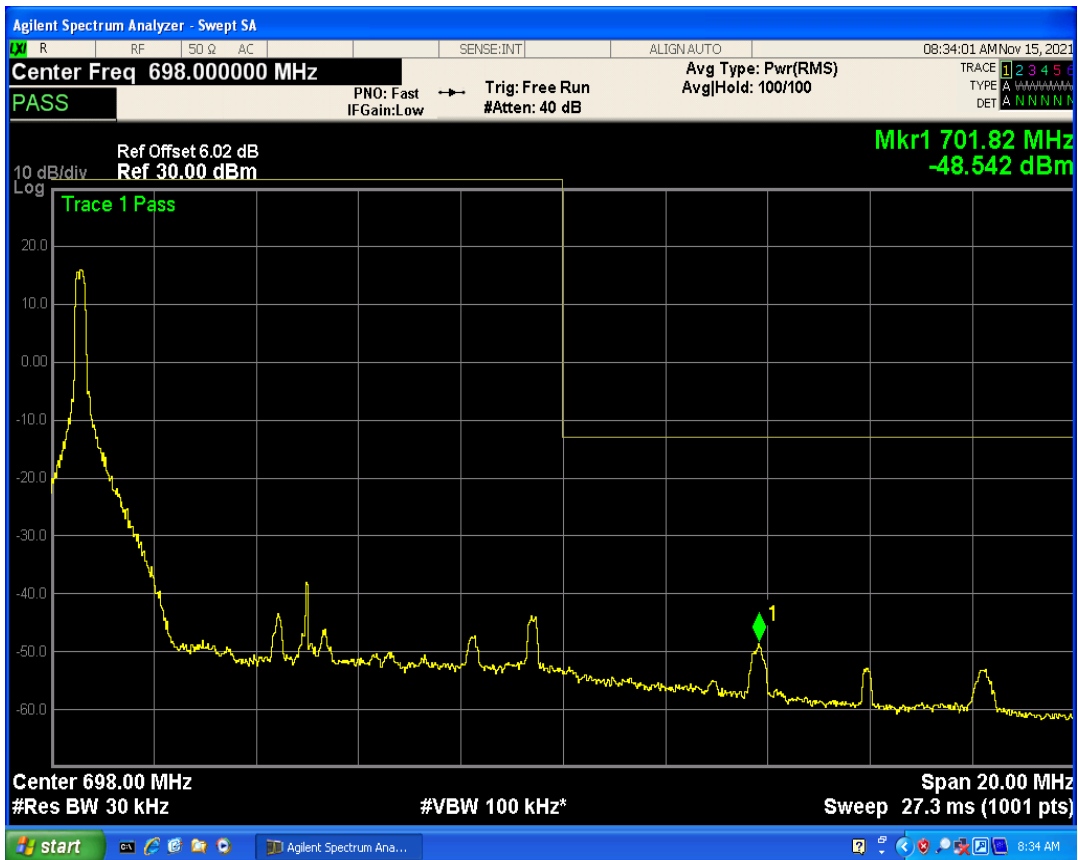

Band71 QAM16 BW=10MHz Channel=133422 RB Size=1 Position=#0