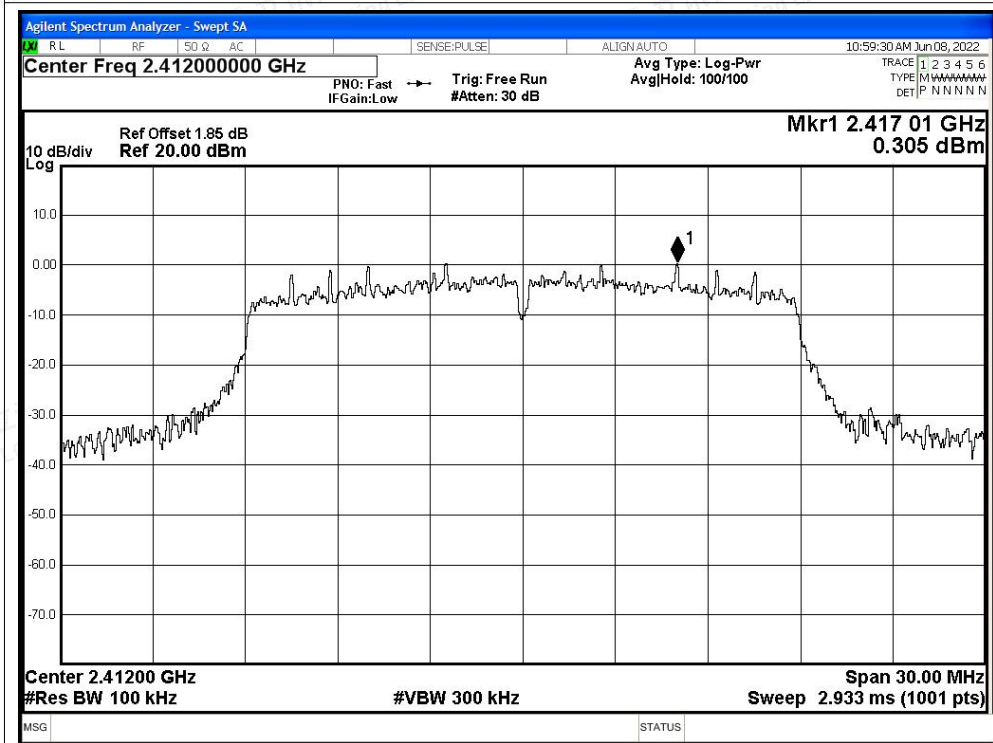

### Band Edge NVNT n20 2412MHz Ant1 Ref