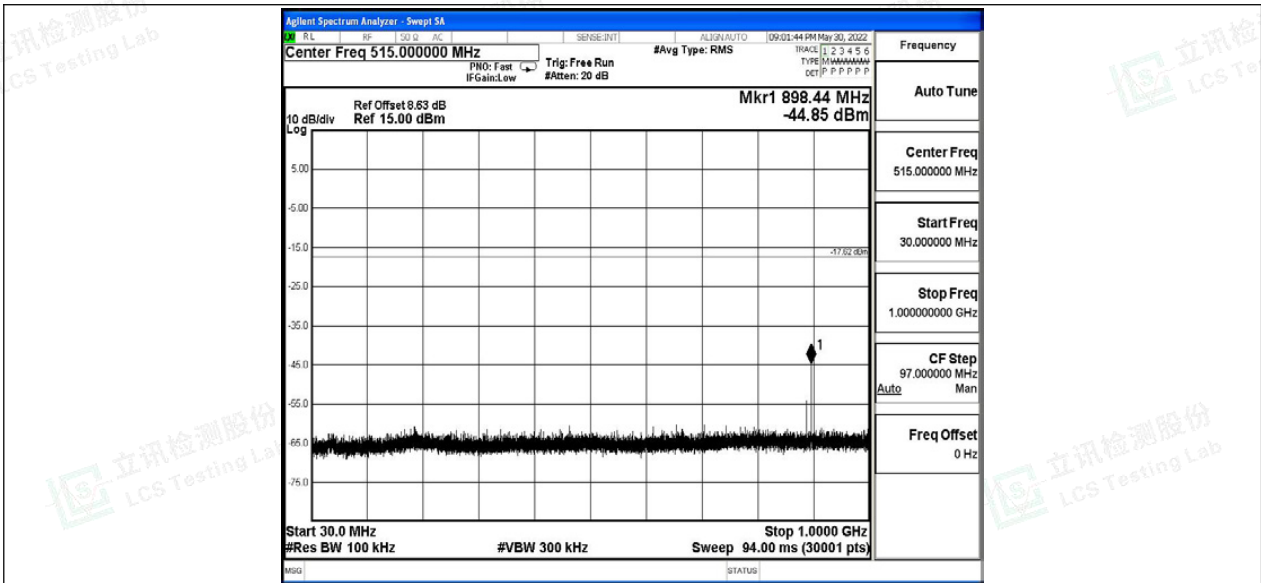

11B_Ant0_2437_30~1000