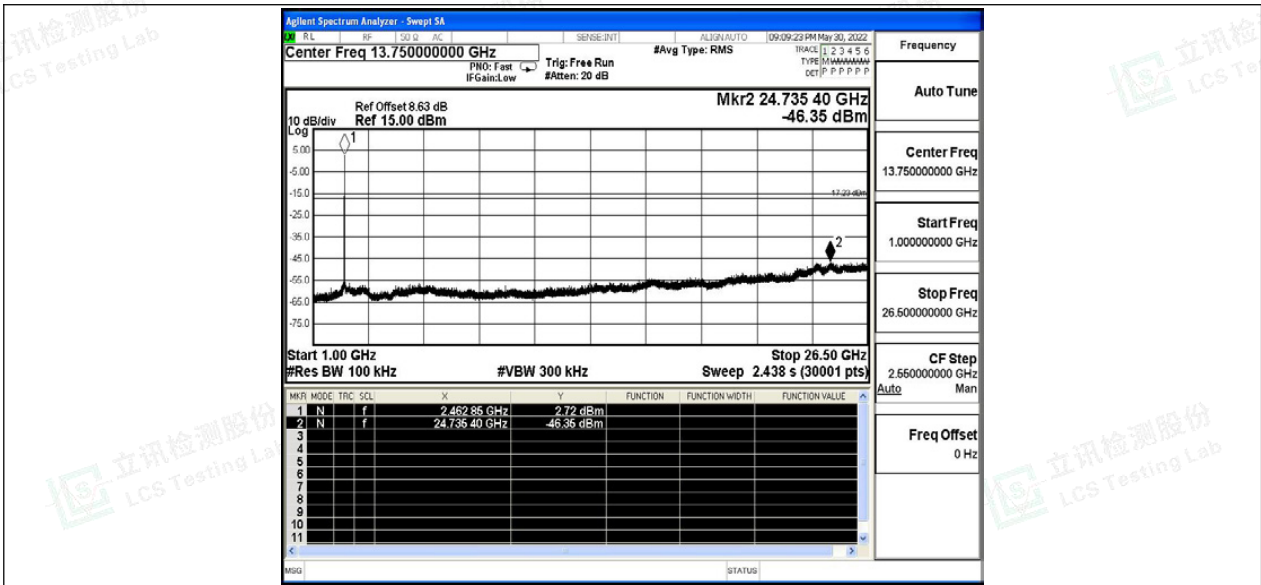

11B_Ant0_2462_1000~26500