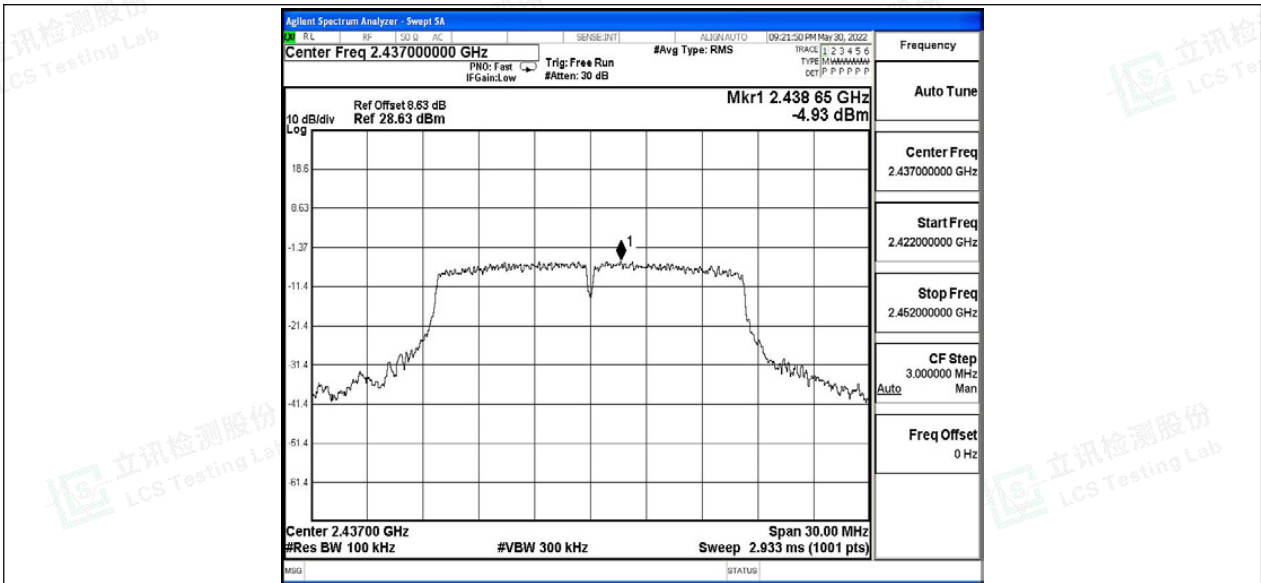

11G_Ant0_2437_0~Reference