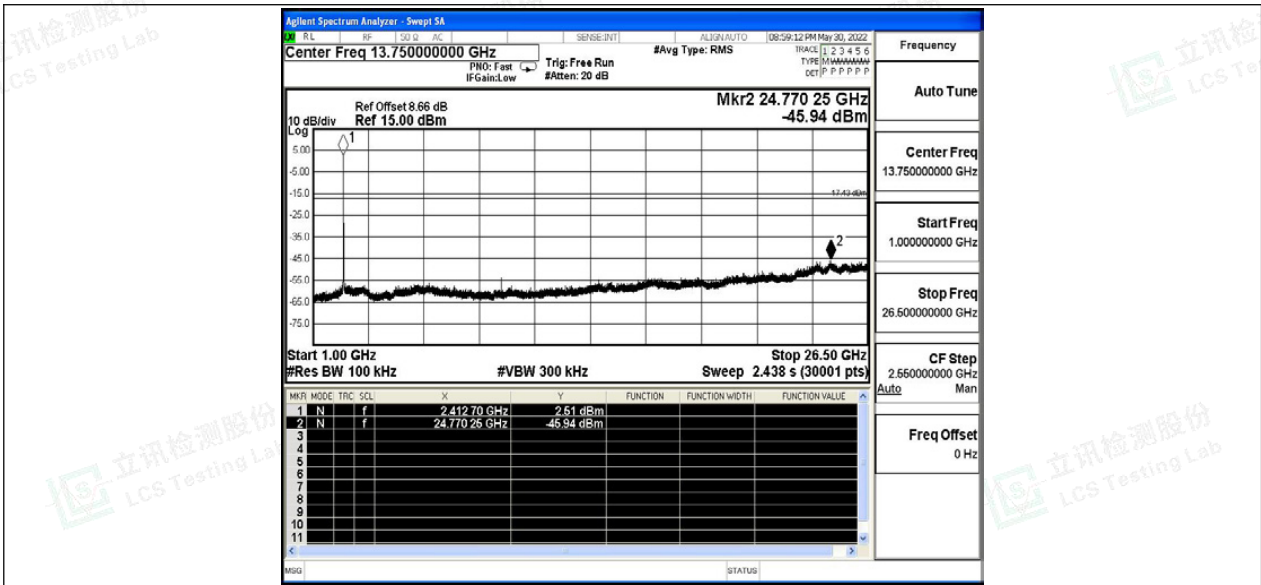

11B_Ant0_2412_1000~26500