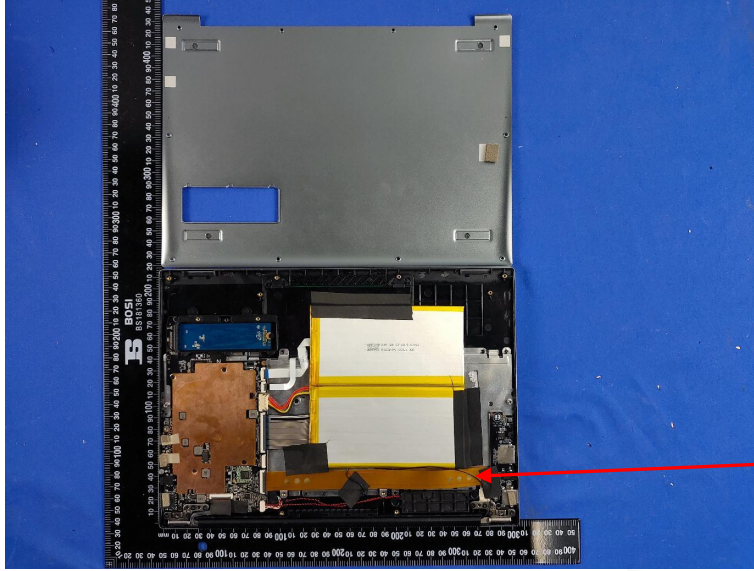

**Internal Photos of EUT**

**FCC ID: 2ATFT-1305**

Bluetooth/WiFi  
Antenna