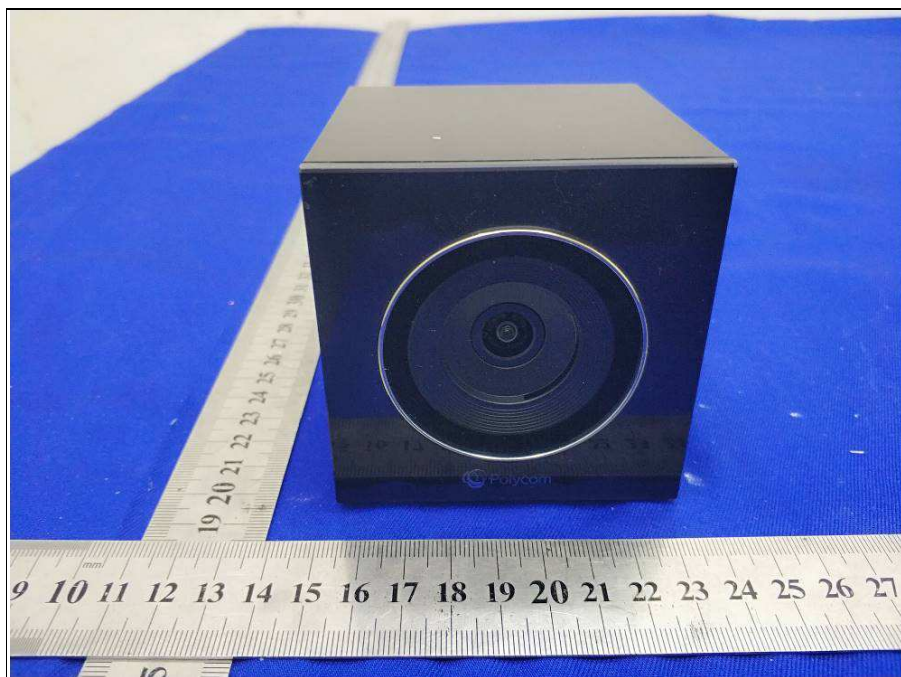

BUREAU
VERITAS

Reference No.: 190430N016

PHOTOGRAPHS OF THE EUT

BUREAU
VERITAS

Reference No.: 190430N016

**BUREAU
VERITAS**

Reference No.: 190430N016

**BUREAU
VERITAS**