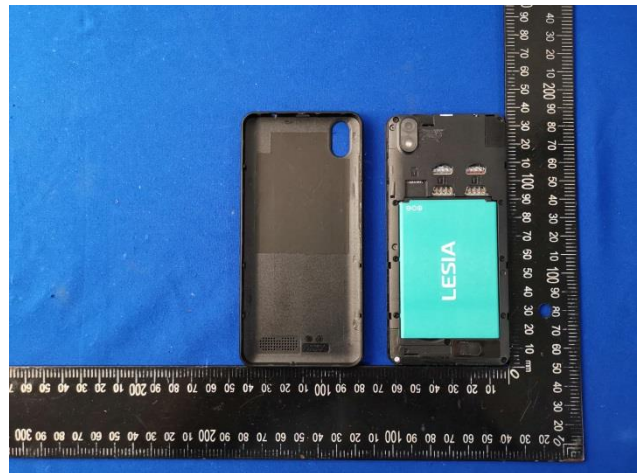

# EUT Photos (Model: KT5021)

## Body

Front side (10mm)

Back side(10mm)

Top side(10mm)

Bottom side(10mm)

Left side(10mm)

Right side(10mm)