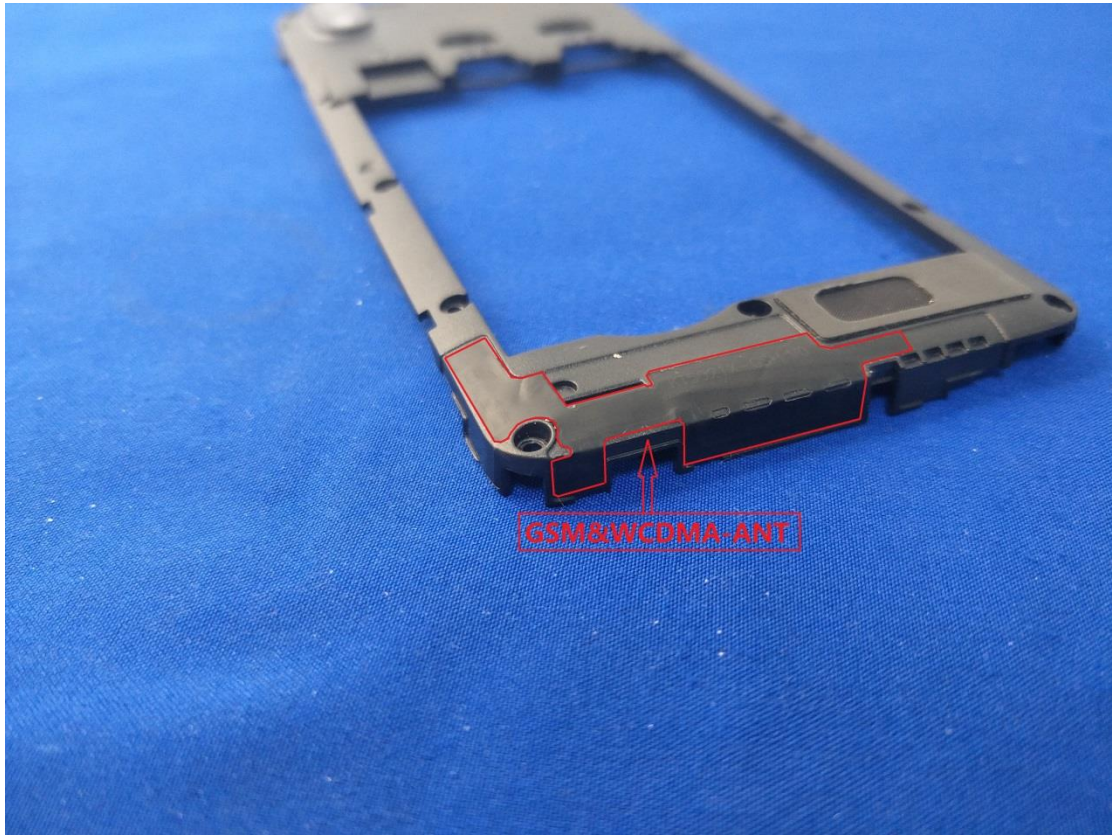

# EUT Photos (Model: KT5021)

# SAR Test Setup Photos

## Body

Front side (10mm)

Back side(10mm)

Top side(10mm)

Bottom side(10mm)

Left side(10mm)

Right side(10mm)