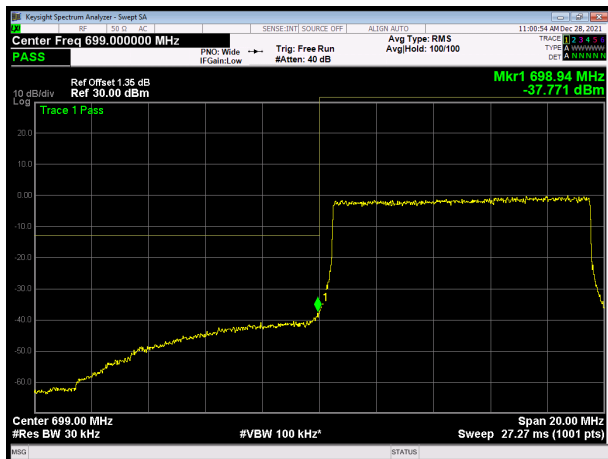

LTE Band 12 QPSK 10MHz CH-Low, 100%RB