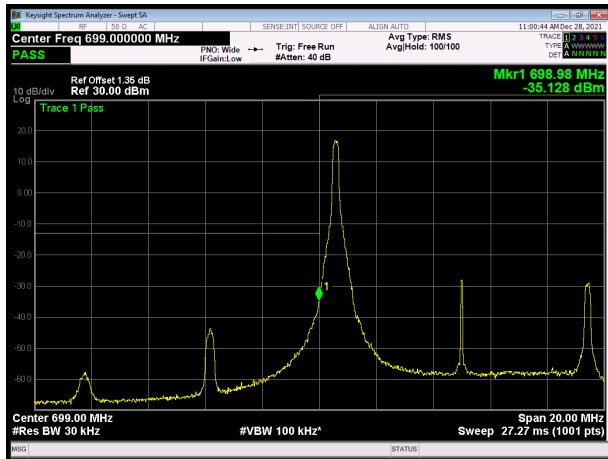

LTE Band 12 QPSK 10MHz CH-Low, 1 RB