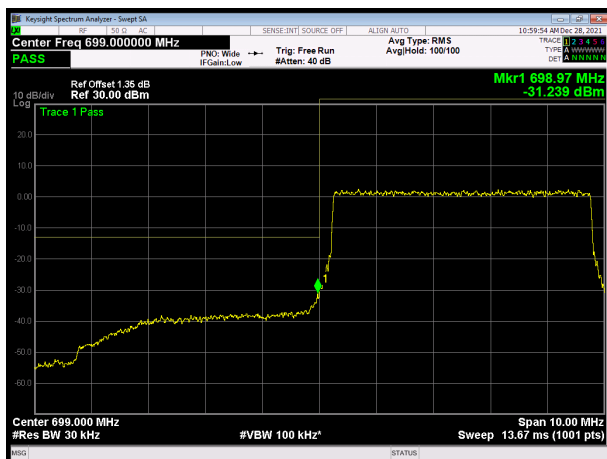

LTE Band 12 QPSK 5MHz CH-Low, 100%RB