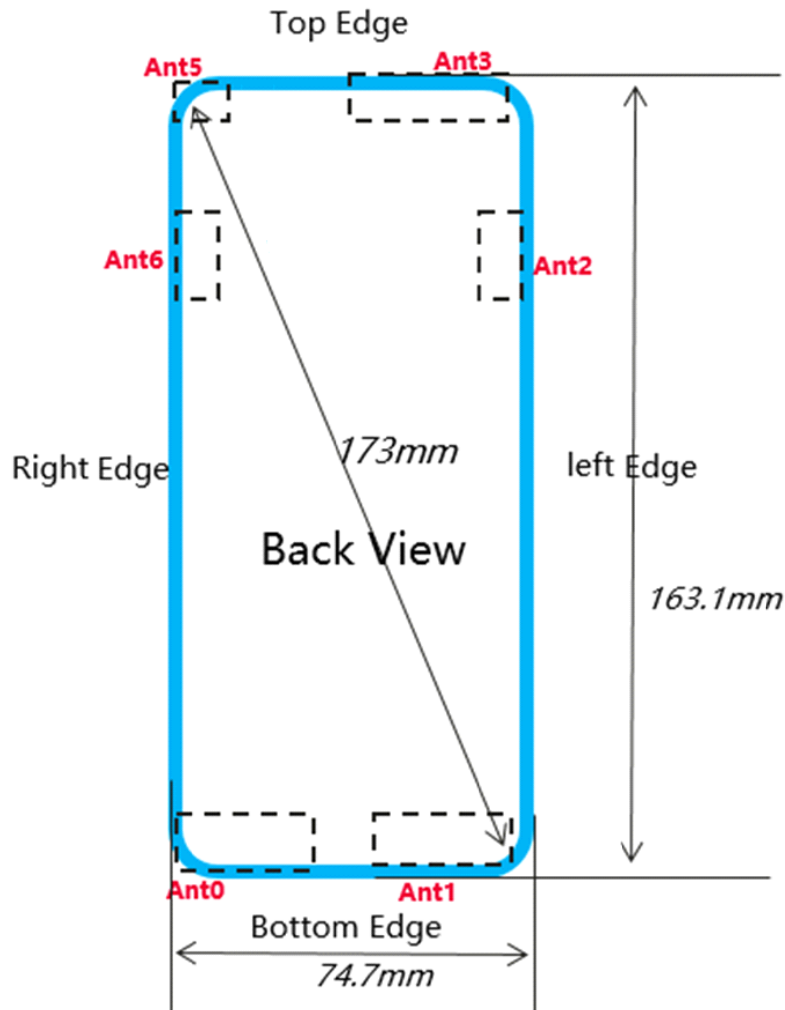

R2205A0419 Antenna Locations

Note: The location of the test is detailed in Section 10.1.

Antenna	Band	
Main Antenna	ANT 0	GSM 850/WCDMA 5/LTE 5/13/26
	ANT 2	GSM 1900/WCDMA 2/4/LTE 2/4/7/38/66
Div Antenna	ANT 1	GSM 1900/WCDMA 2/4/LTE 2/4/7/38/66
	ANT 3	GSM 850/WCDMA 5/LTE 5/13/26
Wi-Fi Antenna & BT	ANT 5	Wi-Fi 5G
	ANT 6	Wi-Fi 2.4G/Bluetooth