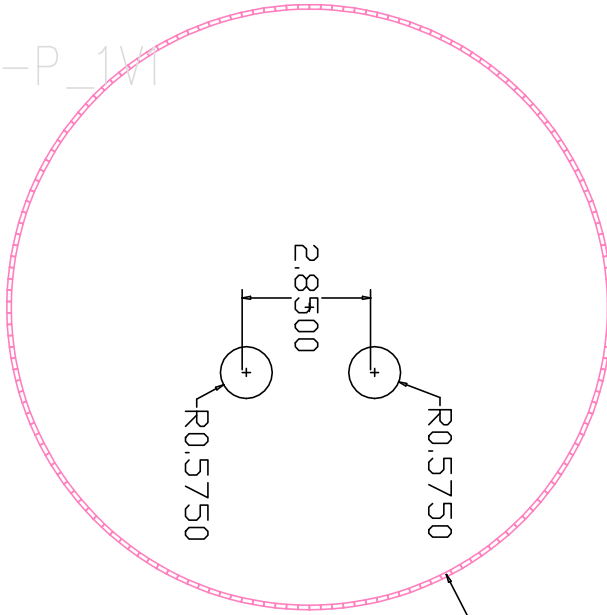

3406-P\_1WI

2.8500

R0.5750

R0.5750

R6.6725