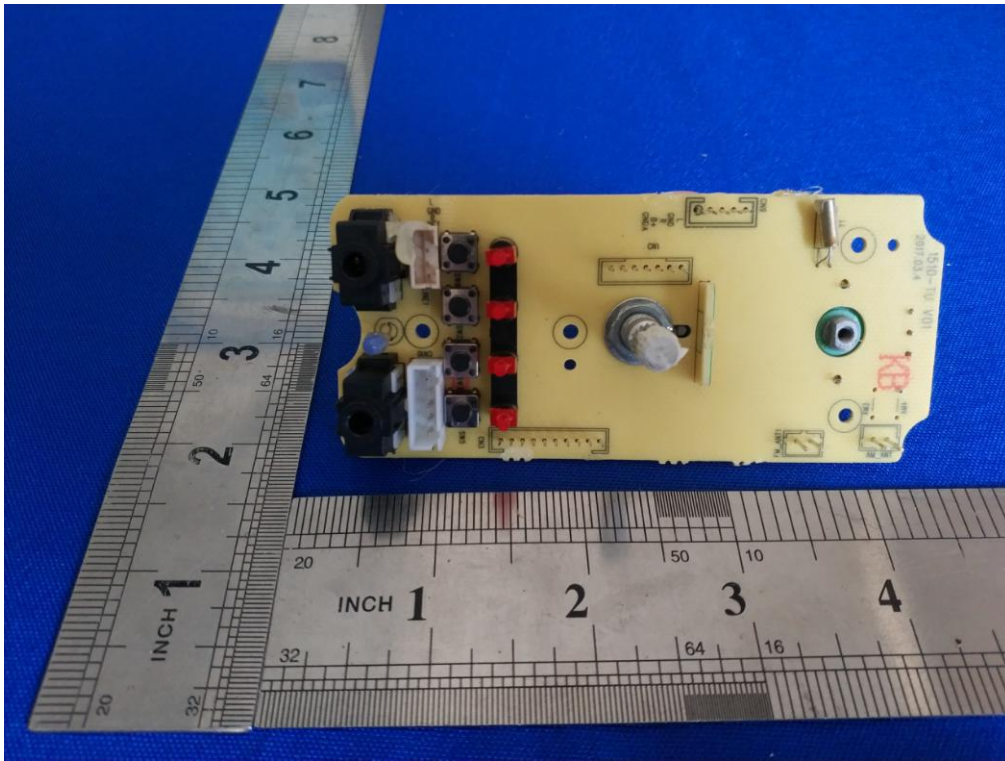

BT antenna

FCC ID: 2ATDX-1689

END