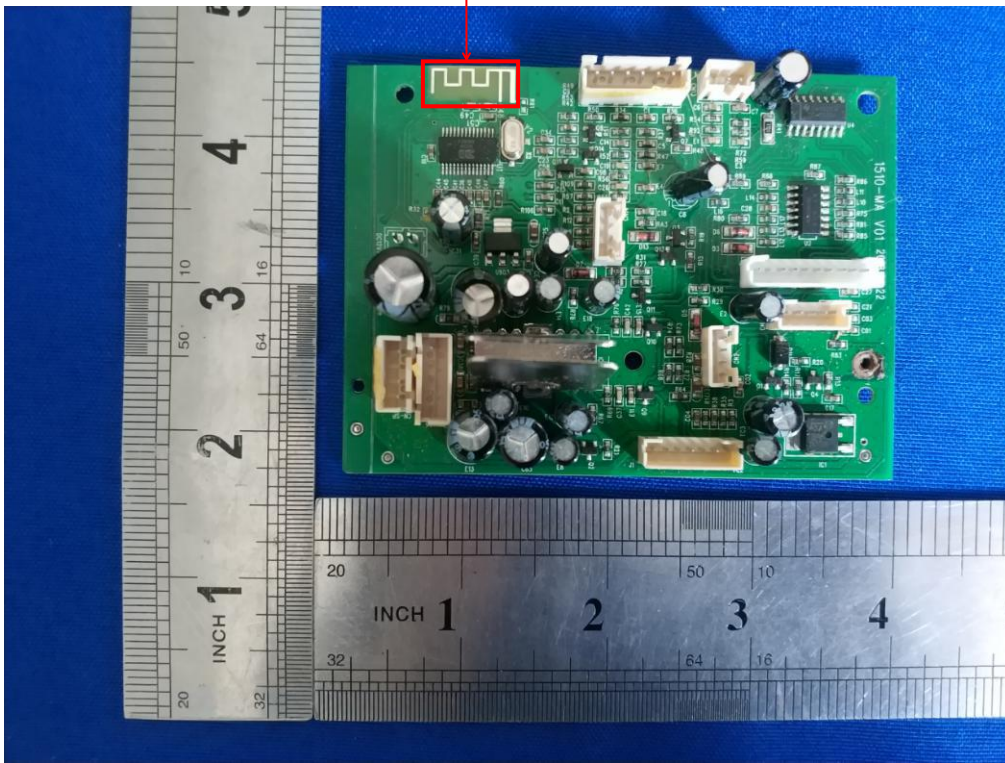

BT antenna

FCC ID: 2ATDX-1689

END