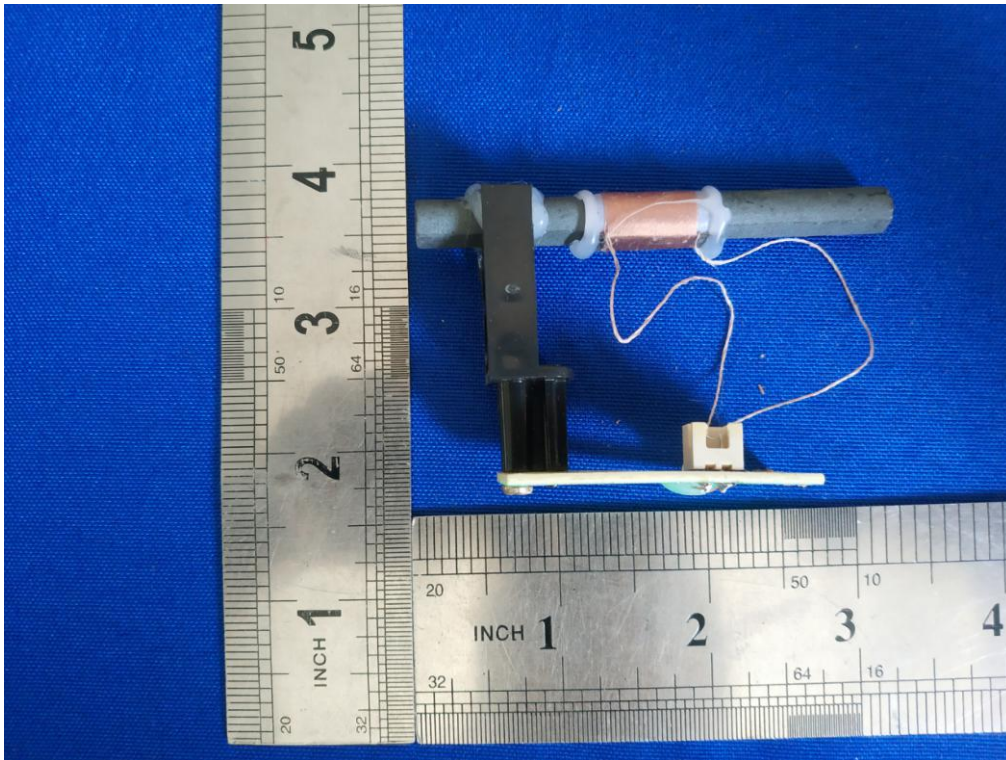

BT antenna

FCC ID: 2ATDX-1689

END