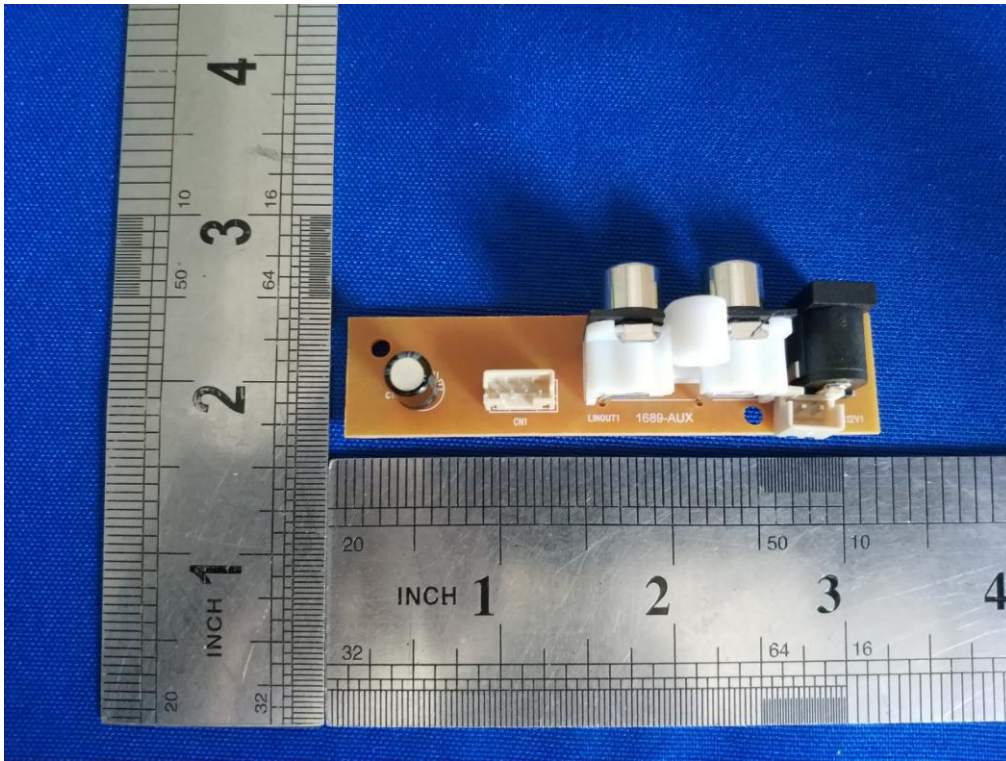

BT antenna

FCC ID: 2ATDX-1689

END