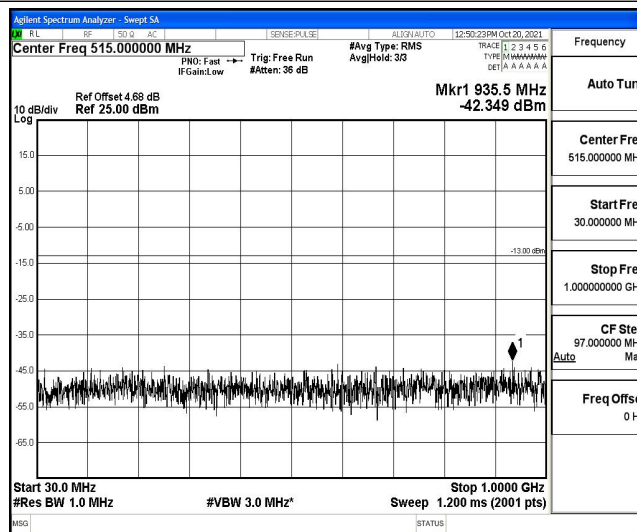

Band66-20MHz-16QAM-132572-1RB#0-Range3:30~1000MHz