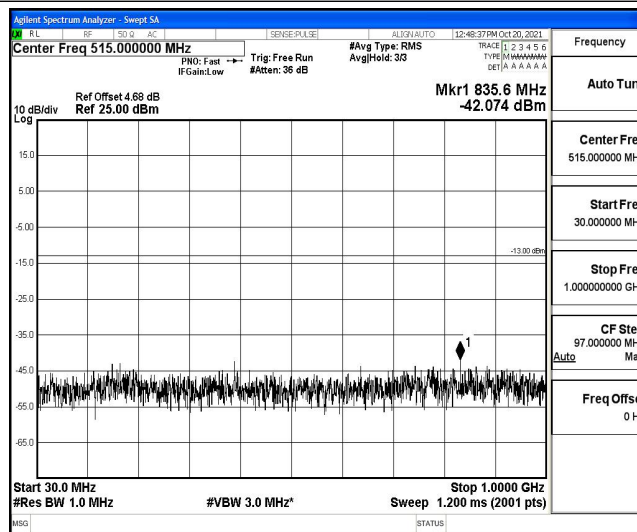

Band66-20MHz-QPSK-132572-1RB#0-Range3:30~1000MHz