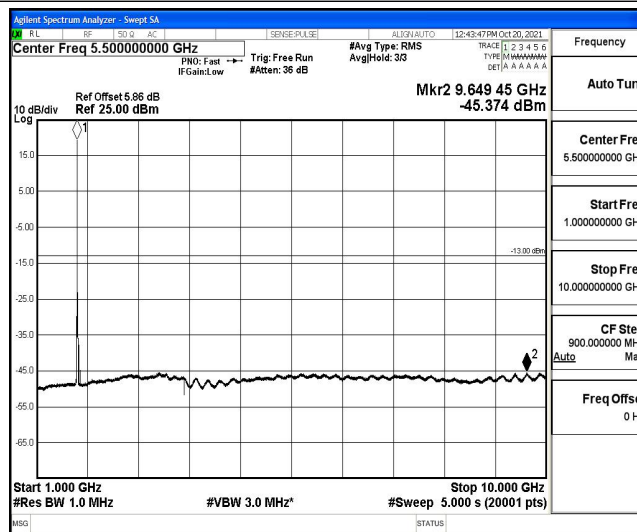

Band66-20MHz-16QAM-132072-1RB#0-Range1:0.009~0.15MHz

Band66-20MHz-16QAM-132072-1RB#0-Range2:0.15~30MHz

Band66-20MHz-16QAM-132072-1RB#0-Range3:30~1000MHz

Band66-20MHz-16QAM-132072-1RB#0-Range4:1000~10000MHz

Band66-20MHz-16QAM-132072-1RB#0-Range5:10000~20000MHz

Band66-20MHz-16QAM-132322-1RB#0-Range1:0.009~0.15MHz

Band66-20MHz-16QAM-132322-1RB#0-Range2:0.15~30MHz

Band66-20MHz-16QAM-132322-1RB#0-Range3:30~1000MHz