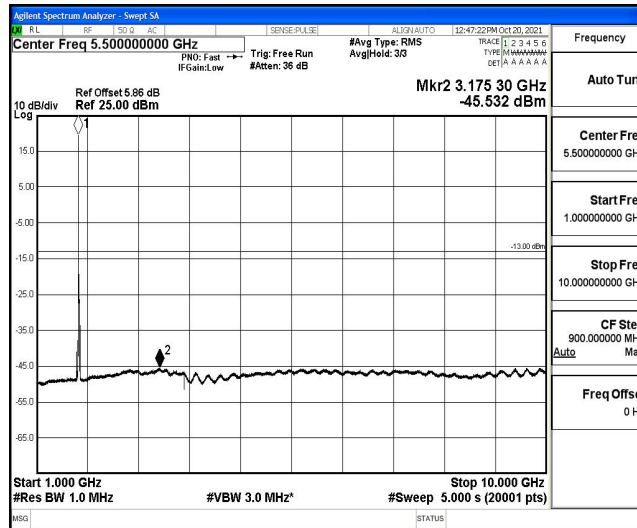

Band66-20MHz-16QAM-132072-1RB#0-Range5:10000~20000MHz

Band66-20MHz-16QAM-132322-1RB#0-Range1:0.009~0.15MHz

Band66-20MHz-16QAM-132322-1RB#0-Range2:0.15~30MHz

Band66-20MHz-16QAM-132322-1RB#0-Range3:30~1000MHz

Band66-20MHz-16QAM-132322-1RB#0-Range4:1000~10000MHz

Band66-20MHz-16QAM-132322-1RB#0-Range5:10000~20000MHz

Band66-20MHz-16QAM-132572-1RB#0-Range1:0.009~0.15MHz

Band66-20MHz-16QAM-132572-1RB#0-Range2:0.15~30MHz