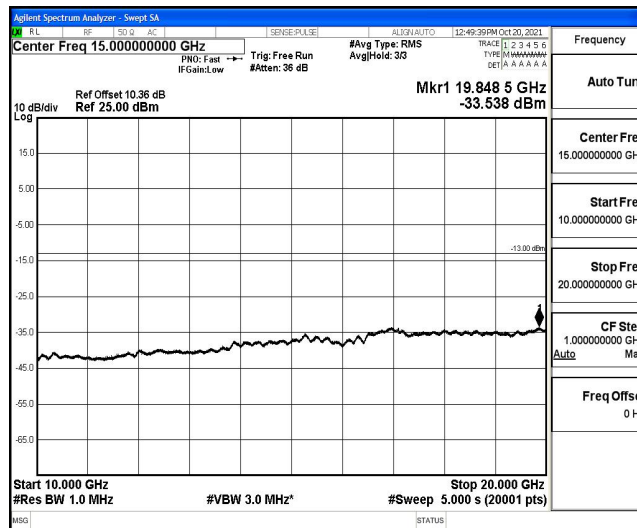

Band66-20MHz-QPSK-132572-1RB#0-Range1: 0.009~0.15MHz

Band66-20MHz-QPSK-132572-1RB#0-Range2:0.15~30MHz

Band66-20MHz-QPSK-132572-1RB#0-Range3:30~1000MHz

Band66-20MHz-QPSK-132572-1RB#0-Range4:1000~10000MHz

Band66-20MHz-QPSK-132572-1RB#0-Range5:10000~20000MHz

Band66-20MHz-16QAM-132072-1RB#0-Range1:0.009~0.15MHz

Band66-20MHz-16QAM-132072-1RB#0-Range2:0.15~30MHz

Band66-20MHz-16QAM-132072-1RB#0-Range3:30~1000MHz

Band66-20MHz-16QAM-132072-1RB#0-Range4:1000~10000MHz