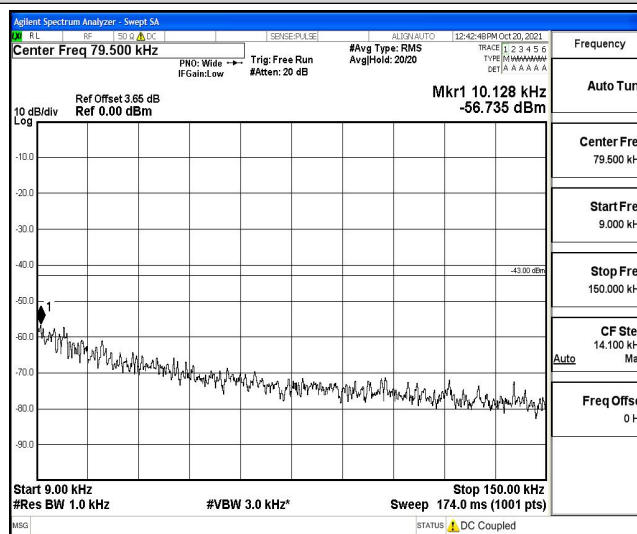

Band66-20MHz-16QAM-132072-1RB#0-Range1:0.009~0.15MHz