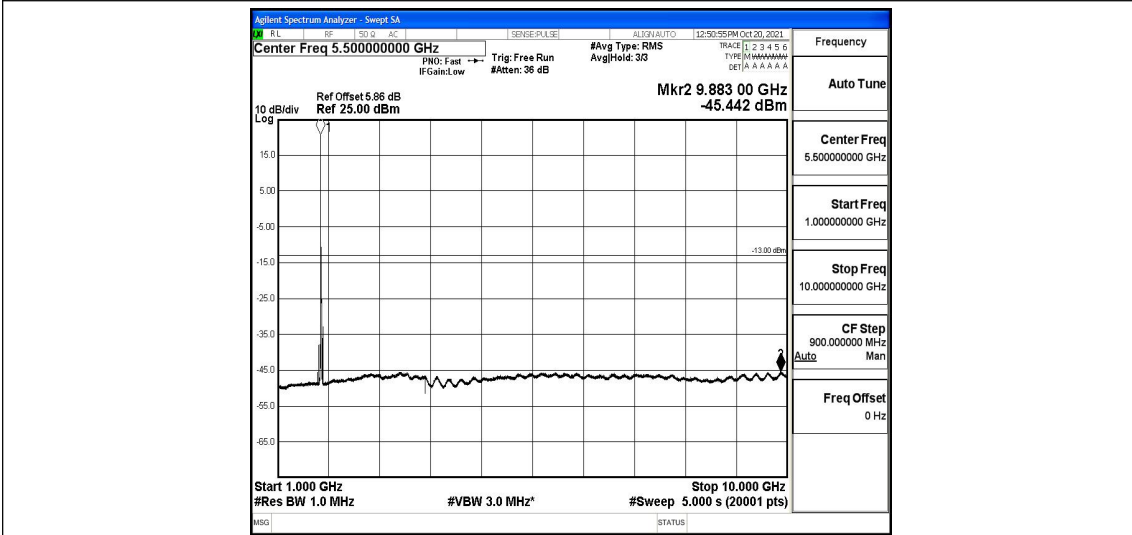

Band66-20MHz-16QAM-132572-1RB#0-Range4:1000~10000MHz