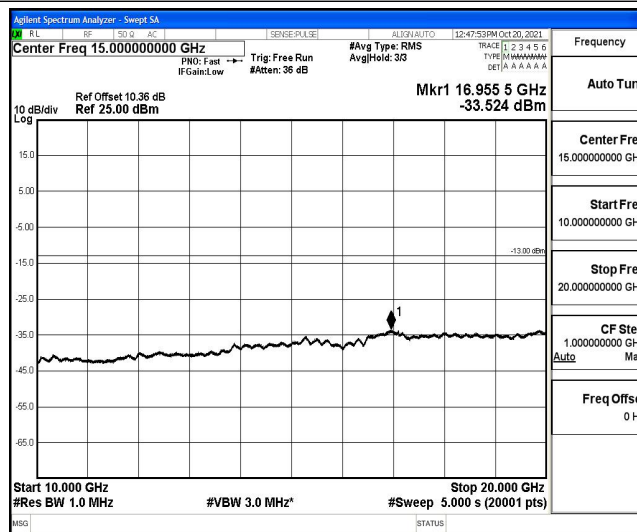

Band66-20MHz-16QAM-132072-1RB#0-Range5:10000~20000MHz

Band66-20MHz-16QAM-132322-1RB#0-Range1:0.009~0.15MHz

Band66-20MHz-16QAM-132322-1RB#0-Range2:0.15~30MHz

Band66-20MHz-16QAM-132322-1RB#0-Range3:30~1000MHz

Band66-20MHz-16QAM-132322-1RB#0-Range4:1000~10000MHz

Band66-20MHz-16QAM-132322-1RB#0-Range5:10000~20000MHz

Band66-20MHz-16QAM-132572-1RB#0-Range1:0.009~0.15MHz

Band66-20MHz-16QAM-132572-1RB#0-Range2:0.15~30MHz