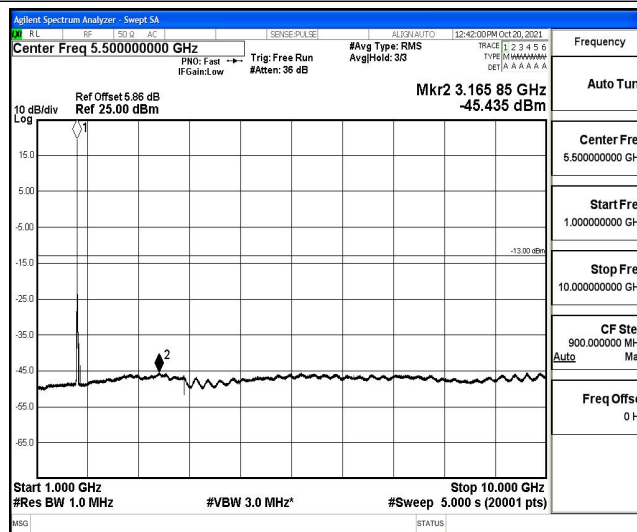

Band66-20MHz-QPSK-132072-1RB#0-Range3:30~1000MHz

Band66-20MHz-QPSK-132072-1RB#0-Range4:1000~10000MHz

Band66-20MHz-QPSK-132072-1RB#0-Range5:10000~20000MHz

Band66-20MHz-QPSK-132322-1RB#0-Range1:0.009~0.15MHz

Band66-20MHz-QPSK-132322-1RB#0-Range2:0.15~30MHz

Band66-20MHz-QPSK-132322-1RB#0-Range3:30~1000MHz

Band66-20MHz-QPSK-132322-1RB#0-Range4: 1000~10000MHz

Band66-20MHz-QPSK-132322-1RB#0-Range5: 10000~20000MHz