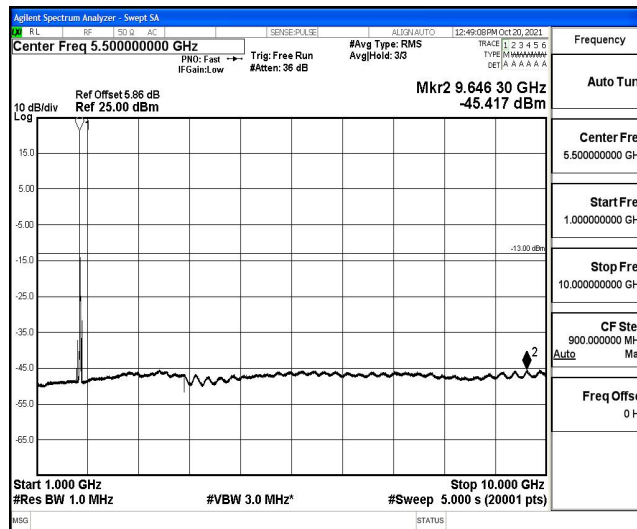

Band66-20MHz-QPSK-132572-1RB#0-Range1: 0.009~0.15MHz

Band66-20MHz-QPSK-132572-1RB#0-Range2:0.15~30MHz

Band66-20MHz-QPSK-132572-1RB#0-Range3:30~1000MHz

Band66-20MHz-QPSK-132572-1RB#0-Range4:1000~10000MHz

Band66-20MHz-QPSK-132572-1RB#0-Range5:10000~20000MHz