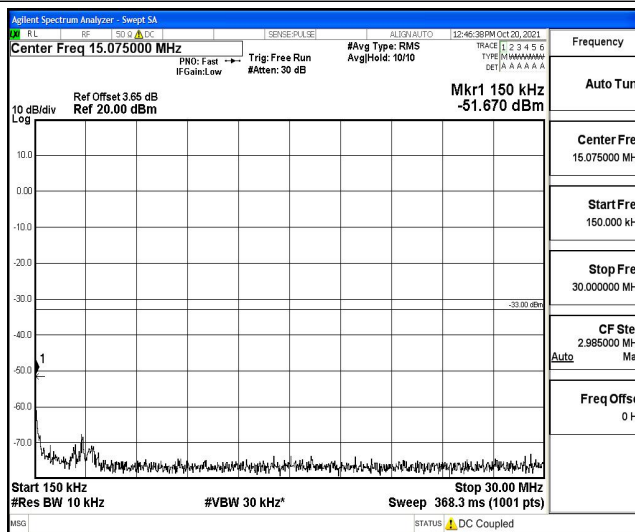

Band66-20MHz-16QAM-132322-1RB#0-Range2:0.15~30MHz