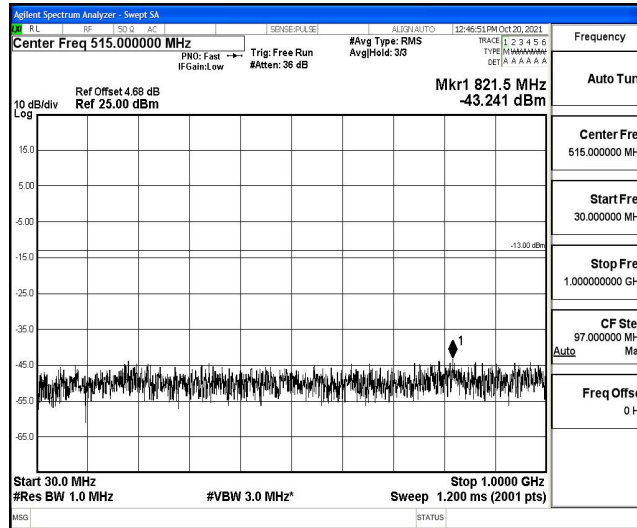

Band66-20MHz-16QAM-132072-1RB#0-Range5:10000~20000MHz

Band66-20MHz-16QAM-132322-1RB#0-Range1:0.009~0.15MHz

Band66-20MHz-16QAM-132322-1RB#0-Range2:0.15~30MHz

Band66-20MHz-16QAM-132322-1RB#0-Range3:30~1000MHz