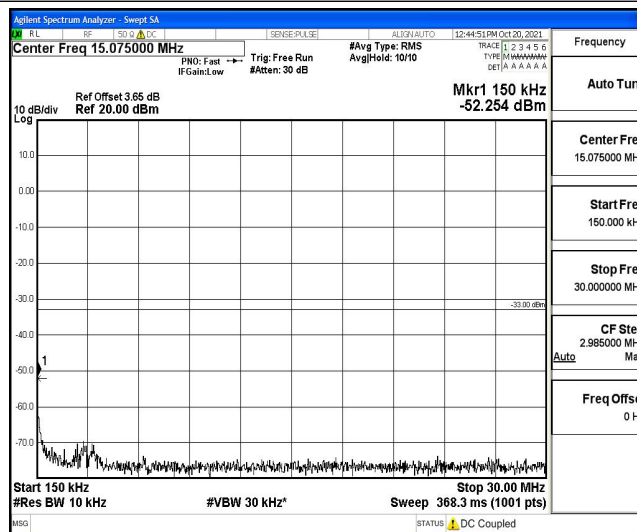

Band66-20MHz-QPSK-132072-1RB#0-Range3:30~1000MHz

Band66-20MHz-QPSK-132072-1RB#0-Range4:1000~10000MHz

Band66-20MHz-QPSK-132072-1RB#0-Range5:10000~20000MHz

Band66-20MHz-QPSK-132322-1RB#0-Range1:0.009~0.15MHz

Band66-20MHz-QPSK-132322-1RB#0-Range2:0.15~30MHz

Band66-20MHz-QPSK-132322-1RB#0-Range3:30~1000MHz

Band66-20MHz-QPSK-132322-1RB#0-Range4: 1000~10000MHz

Band66-20MHz-QPSK-132322-1RB#0-Range5: 10000~20000MHz