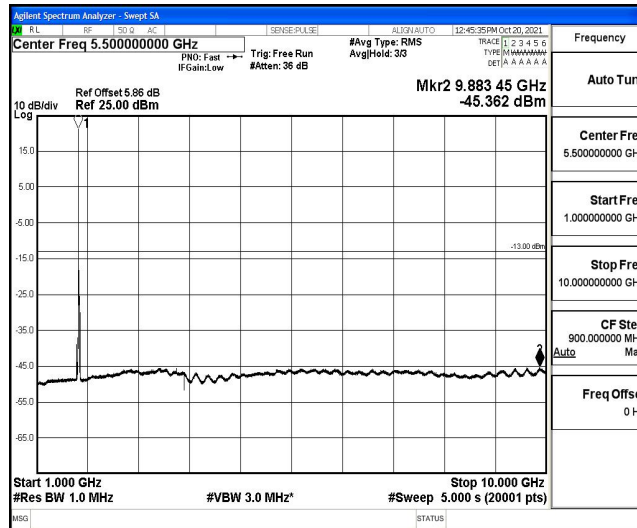

Band66-20MHz-QPSK-132072-1RB#0-Range3:30~1000MHz

Band66-20MHz-QPSK-132072-1RB#0-Range4:1000~10000MHz

Band66-20MHz-QPSK-132072-1RB#0-Range5:10000~20000MHz

Band66-20MHz-QPSK-132322-1RB#0-Range1:0.009~0.15MHz

Band66-20MHz-QPSK-132322-1RB#0-Range2:0.15~30MHz

Band66-20MHz-QPSK-132322-1RB#0-Range3:30~1000MHz

Band66-20MHz-QPSK-132322-1RB#0-Range4: 1000~10000MHz

Band66-20MHz-QPSK-132322-1RB#0-Range5: 10000~20000MHz