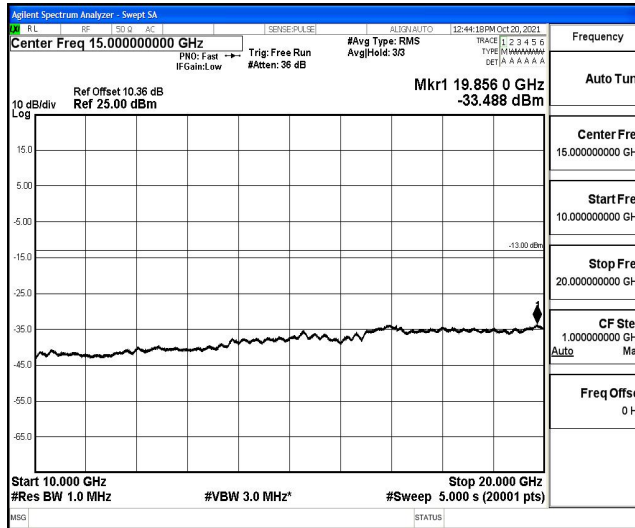

Band66-20MHz-16QAM-132072-1RB#0-Range1:0.009~0.15MHz

Band66-20MHz-16QAM-132072-1RB#0-Range2:0.15~30MHz

Band66-20MHz-16QAM-132072-1RB#0-Range3:30~1000MHz

Band66-20MHz-16QAM-132072-1RB#0-Range4:1000~10000MHz

Band66-20MHz-16QAM-132072-1RB#0-Range5:10000~20000MHz

Band66-20MHz-16QAM-132322-1RB#0-Range1:0.009~0.15MHz

Band66-20MHz-16QAM-132322-1RB#0-Range2:0.15~30MHz

Band66-20MHz-16QAM-132322-1RB#0-Range3:30~1000MHz