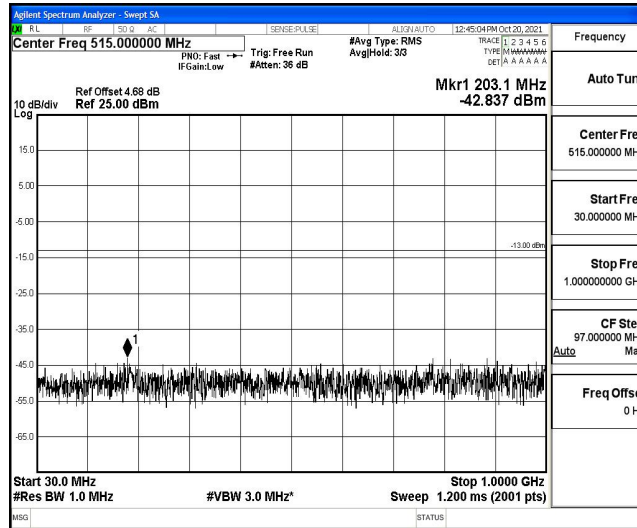

Band66-20MHz-QPSK-132072-1RB#0-Range3:30~1000MHz

Band66-20MHz-QPSK-132072-1RB#0-Range4:1000~10000MHz

Band66-20MHz-QPSK-132072-1RB#0-Range5:10000~20000MHz

Band66-20MHz-QPSK-132322-1RB#0-Range1:0.009~0.15MHz

Band66-20MHz-QPSK-132322-1RB#0-Range2:0.15~30MHz

Band66-20MHz-QPSK-132322-1RB#0-Range3:30~1000MHz

Band66-20MHz-QPSK-132322-1RB#0-Range4: 1000~10000MHz

Band66-20MHz-QPSK-132322-1RB#0-Range5: 10000~20000MHz