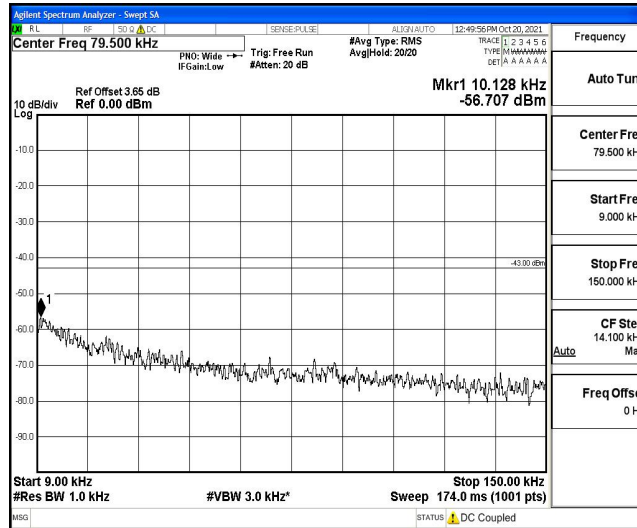

Band66-20MHz-16QAM-132322-1RB#0-Range4:1000~10000MHz

Band66-20MHz-16QAM-132322-1RB#0-Range5:10000~20000MHz

Band66-20MHz-16QAM-132572-1RB#0-Range1:0.009~0.15MHz

Band66-20MHz-16QAM-132572-1RB#0-Range2:0.15~30MHz