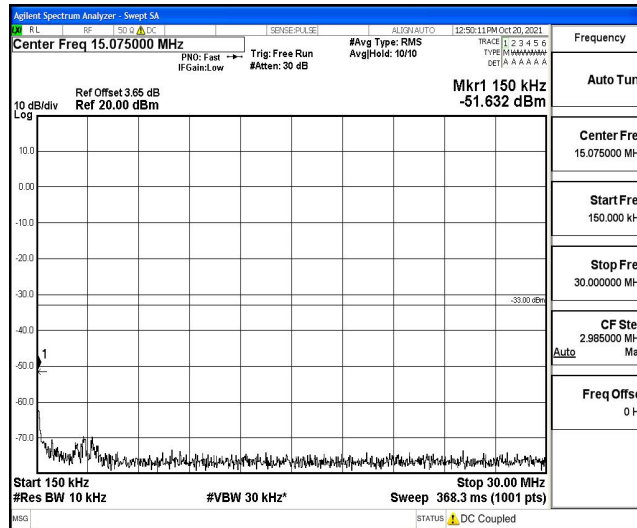

Band66-20MHz-16QAM-132322-1RB#0-Range4:1000~10000MHz

Band66-20MHz-16QAM-132322-1RB#0-Range5:10000~20000MHz

Band66-20MHz-16QAM-132572-1RB#0-Range1:0.009~0.15MHz

Band66-20MHz-16QAM-132572-1RB#0-Range2:0.15~30MHz