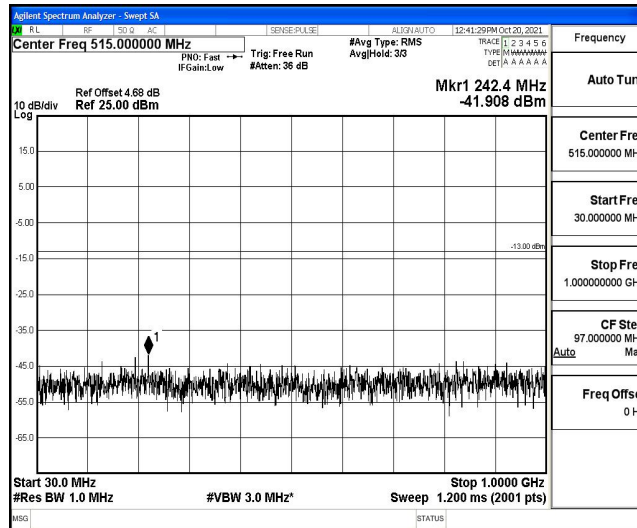

Band66-20MHz-QPSK-132072-1RB#0-Range3:30~1000MHz

Band66-20MHz-QPSK-132072-1RB#0-Range4:1000~10000MHz

Band66-20MHz-QPSK-132072-1RB#0-Range5:10000~20000MHz

Band66-20MHz-QPSK-132322-1RB#0-Range1:0.009~0.15MHz

Band66-20MHz-QPSK-132322-1RB#0-Range2:0.15~30MHz

Band66-20MHz-QPSK-132322-1RB#0-Range3:30~1000MHz

Band66-20MHz-QPSK-132322-1RB#0-Range4: 1000~10000MHz

Band66-20MHz-QPSK-132322-1RB#0-Range5: 10000~20000MHz