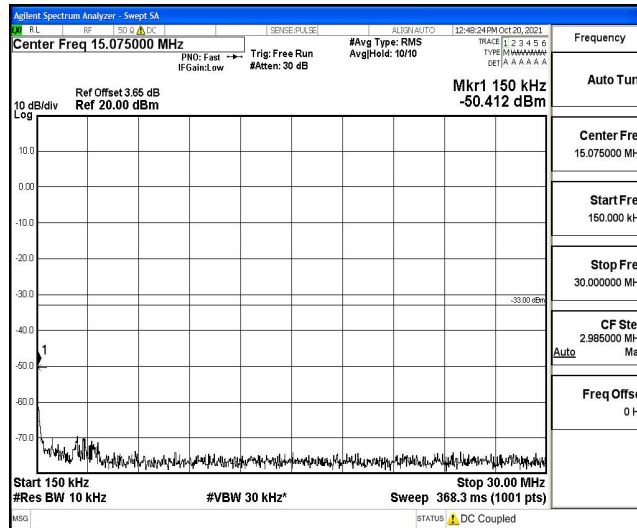

Band66-20MHz-QPSK-132322-1RB#0-Range2:0.15~30MHz

Band66-20MHz-QPSK-132322-1RB#0-Range3:30~1000MHz

Band66-20MHz-QPSK-132322-1RB#0-Range4: 1000~10000MHz

Band66-20MHz-QPSK-132322-1RB#0-Range5: 10000~20000MHz

Band66-20MHz-QPSK-132572-1RB#0-Range1: 0.009~0.15MHz

Band66-20MHz-QPSK-132572-1RB#0-Range2:0.15~30MHz

Band66-20MHz-QPSK-132572-1RB#0-Range3:30~1000MHz

Band66-20MHz-QPSK-132572-1RB#0-Range4:1000~10000MHz

Band66-20MHz-QPSK-132572-1RB#0-Range5:10000~20000MHz