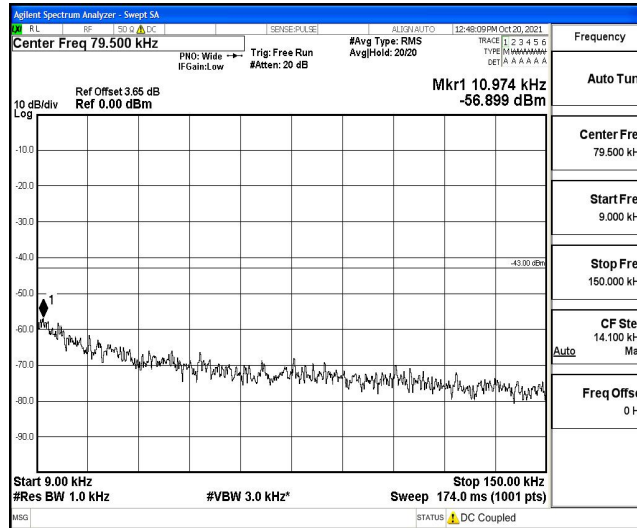

Band66-20MHz-QPSK-132322-1RB#0-Range2:0.15~30MHz

Band66-20MHz-QPSK-132322-1RB#0-Range3:30~1000MHz

Band66-20MHz-QPSK-132322-1RB#0-Range4: 1000~10000MHz

Band66-20MHz-QPSK-132322-1RB#0-Range5: 10000~20000MHz

Band66-20MHz-QPSK-132572-1RB#0-Range1: 0.009~0.15MHz

Band66-20MHz-QPSK-132572-1RB#0-Range2:0.15~30MHz

Band66-20MHz-QPSK-132572-1RB#0-Range3:30~1000MHz

Band66-20MHz-QPSK-132572-1RB#0-Range4:1000~10000MHz

Band66-20MHz-QPSK-132572-1RB#0-Range5:10000~20000MHz