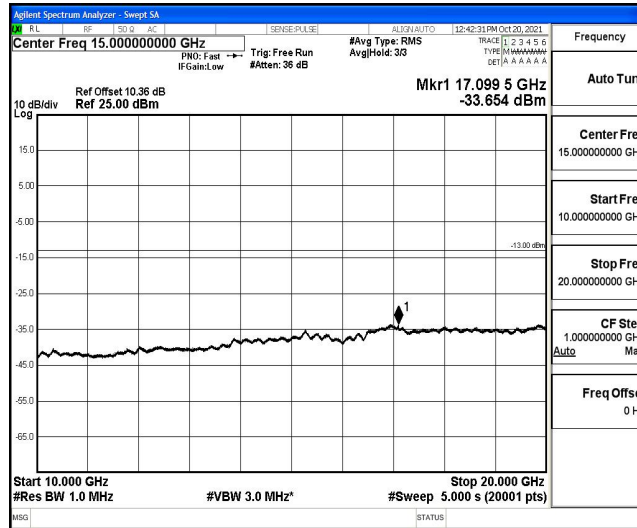

Band66-20MHz-QPSK-132072-1RB#0-Range3:30~1000MHz

Band66-20MHz-QPSK-132072-1RB#0-Range4:1000~10000MHz

Band66-20MHz-QPSK-132072-1RB#0-Range5:10000~20000MHz

Band66-20MHz-QPSK-132322-1RB#0-Range1:0.009~0.15MHz

Band66-20MHz-QPSK-132322-1RB#0-Range2:0.15~30MHz

Band66-20MHz-QPSK-132322-1RB#0-Range3:30~1000MHz

Band66-20MHz-QPSK-132322-1RB#0-Range4: 1000~10000MHz

Band66-20MHz-QPSK-132322-1RB#0-Range5: 10000~20000MHz