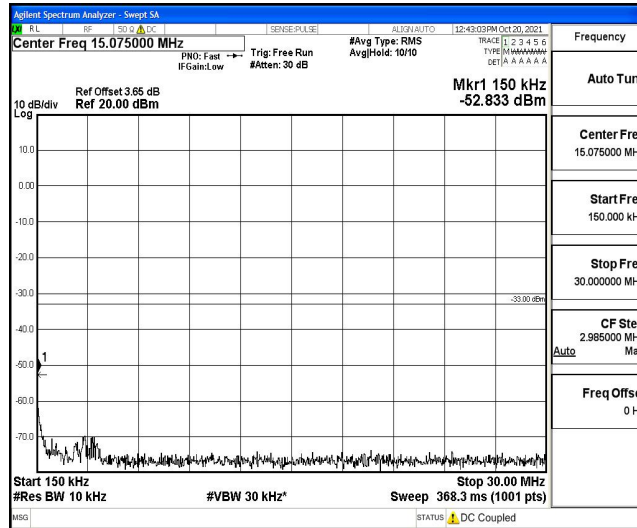

Band66-20MHz-16QAM-132072-1RB#0-Range2:0.15~30MHz