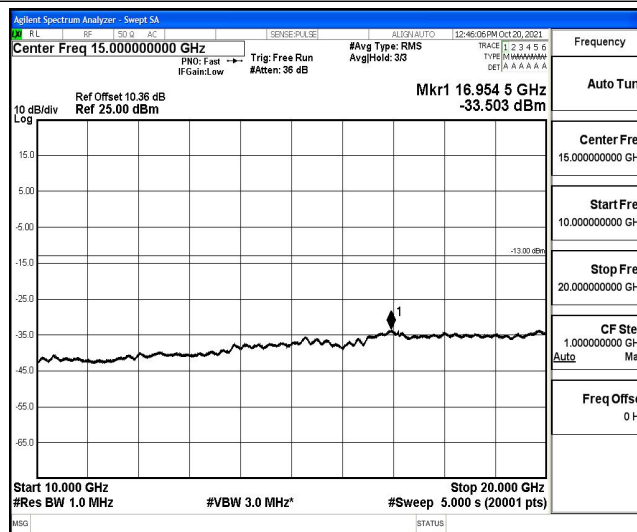

Band66-20MHz-QPSK-132322-1RB#0-Range2:0.15~30MHz

Band66-20MHz-QPSK-132322-1RB#0-Range3:30~1000MHz

Band66-20MHz-QPSK-132322-1RB#0-Range4: 1000~10000MHz

Band66-20MHz-QPSK-132322-1RB#0-Range5: 10000~20000MHz

Band66-20MHz-QPSK-132572-1RB#0-Range1: 0.009~0.15MHz

Band66-20MHz-QPSK-132572-1RB#0-Range2:0.15~30MHz

Band66-20MHz-QPSK-132572-1RB#0-Range3:30~1000MHz

Band66-20MHz-QPSK-132572-1RB#0-Range4:1000~10000MHz

Band66-20MHz-QPSK-132572-1RB#0-Range5:10000~20000MHz