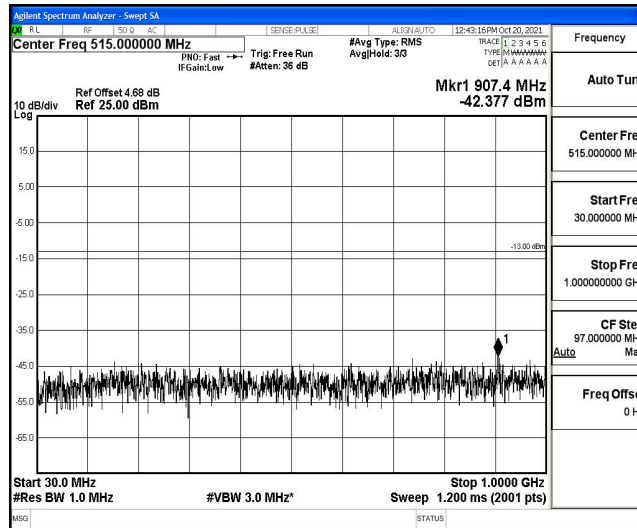

Band66-20MHz-16QAM-132072-1RB#0-Range3:30~1000MHz