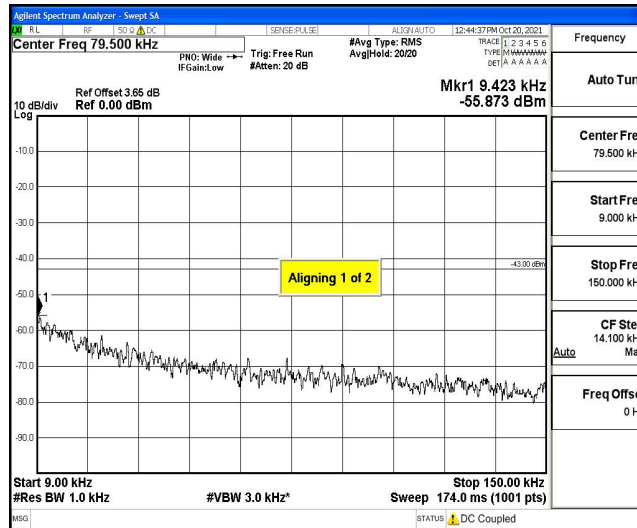

Band66-20MHz-QPSK-132072-1RB#0-Range3:30~1000MHz

Band66-20MHz-QPSK-132072-1RB#0-Range4:1000~10000MHz

Band66-20MHz-QPSK-132072-1RB#0-Range5:10000~20000MHz

Band66-20MHz-QPSK-132322-1RB#0-Range1:0.009~0.15MHz