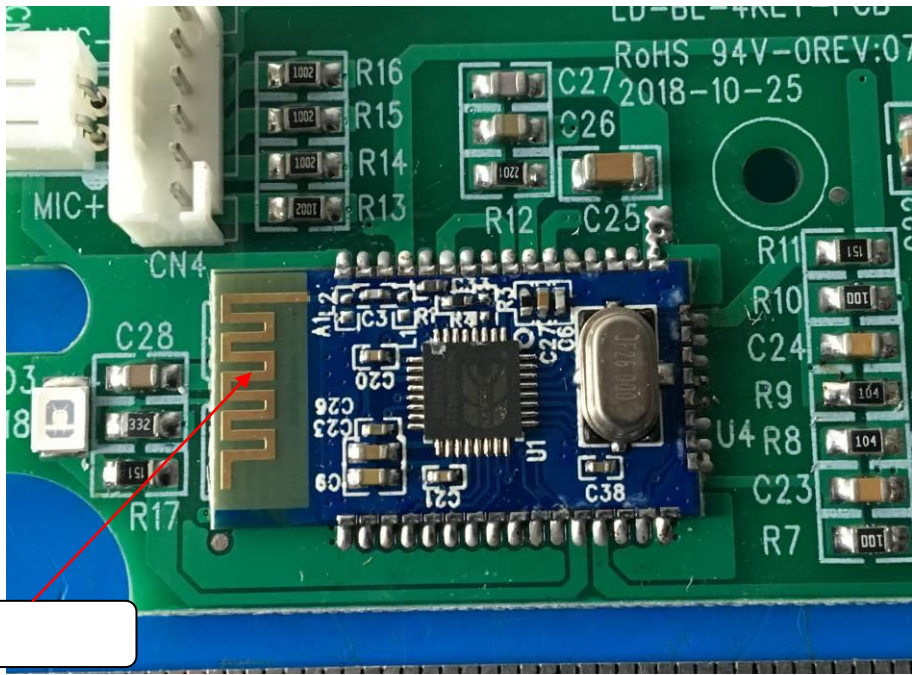

FCC ID: 2ATD5LM-1907

BT ANT