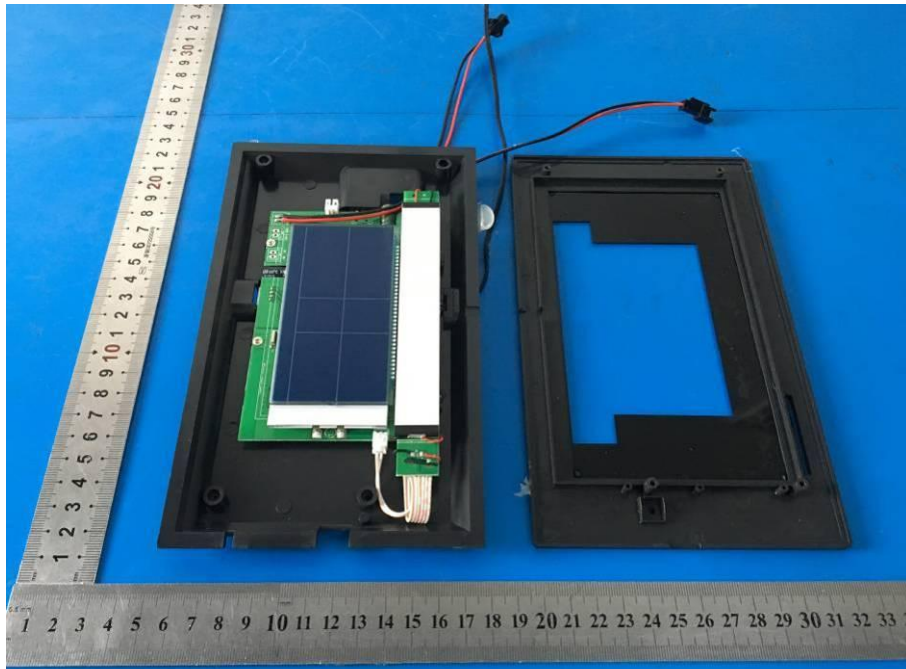

FCC ID: 2ATD5HM-1901

BT ANT