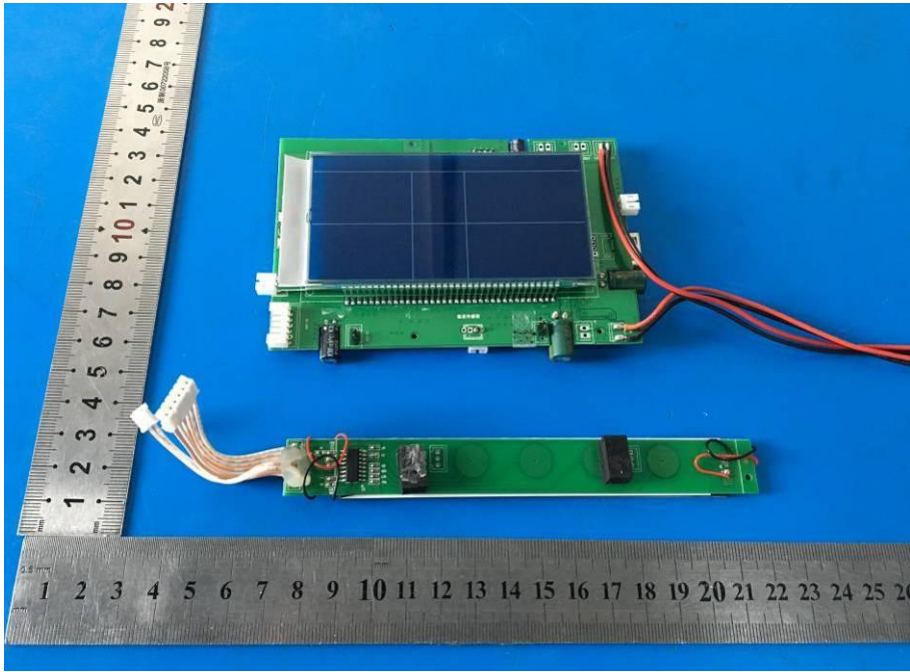

FCC ID: 2ATD5HM-1901

BT ANT