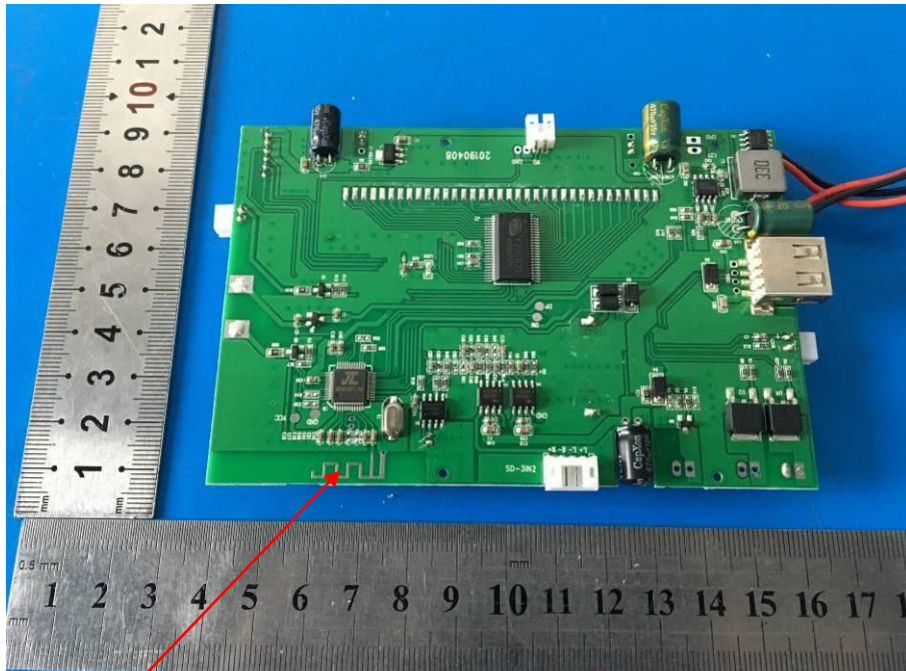

FCC ID: 2ATD5HM-1901

BT ANT