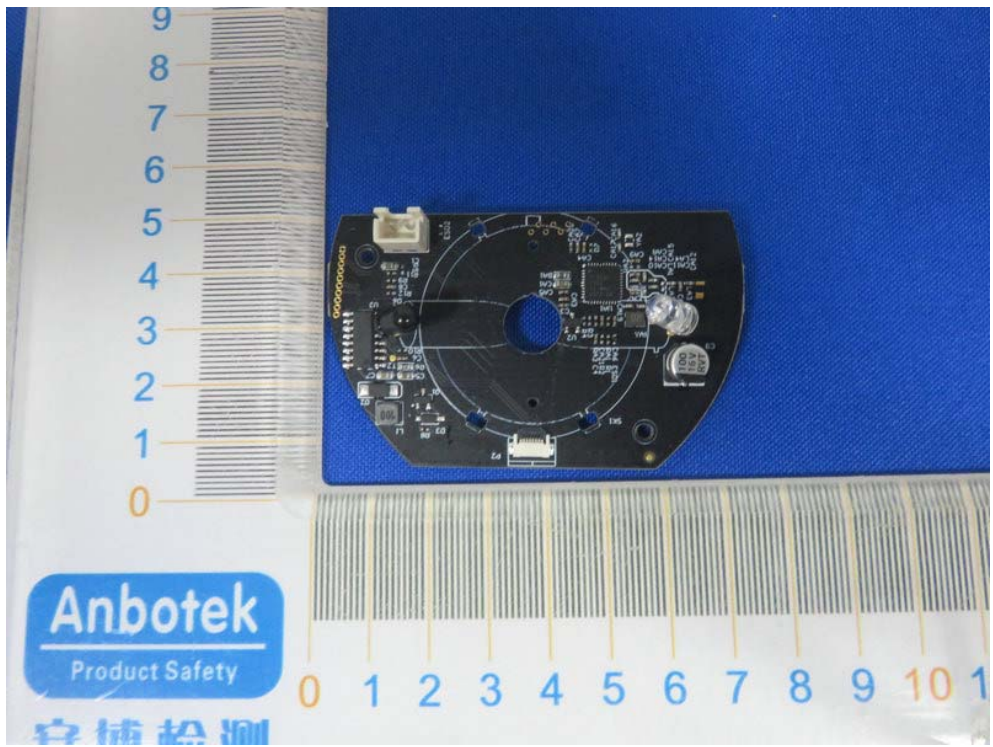

FCC ID: 2ATC3-H401UKSD00

ANT