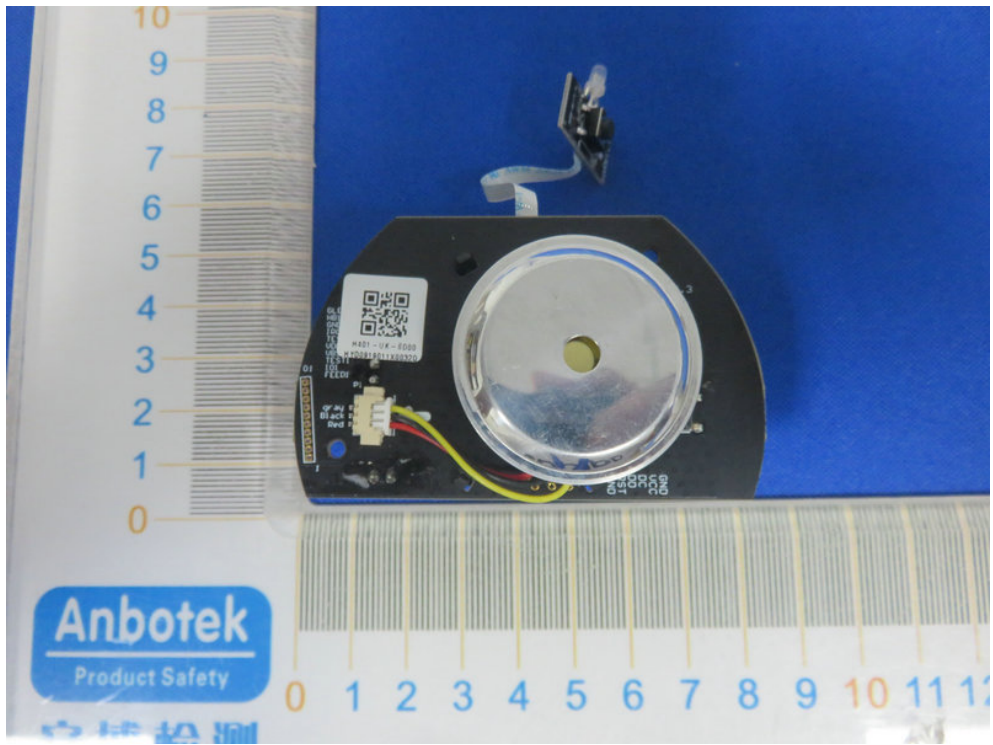

FCC ID: 2ATC3-H401UKSD00

ANT