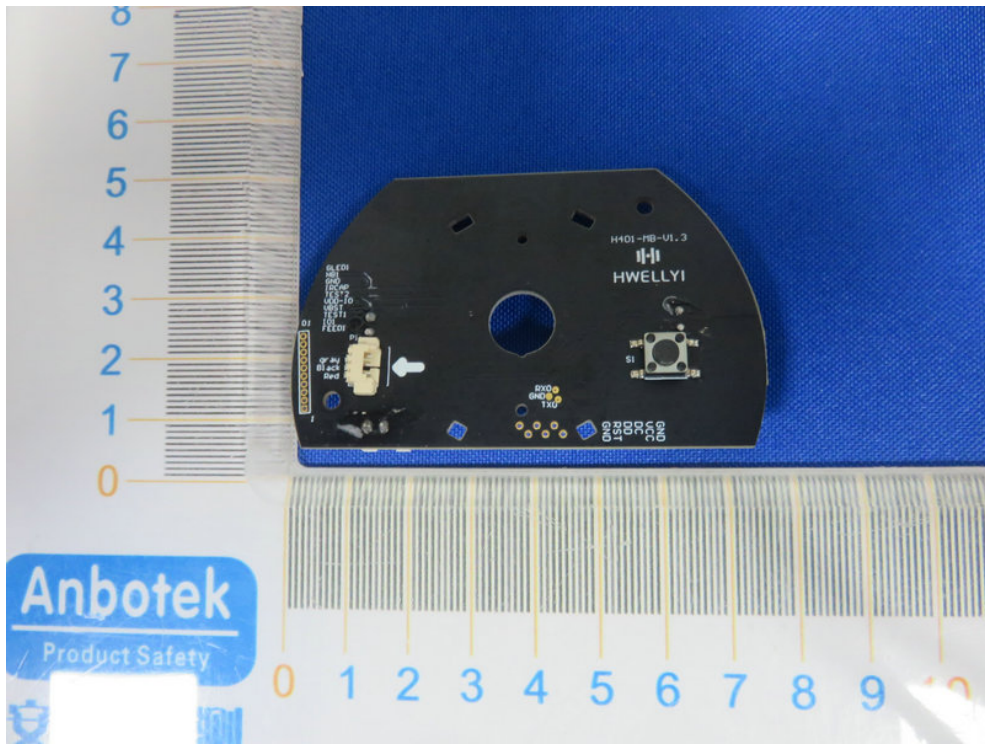

FCC ID: 2ATC3-H401UKSD00

ANT