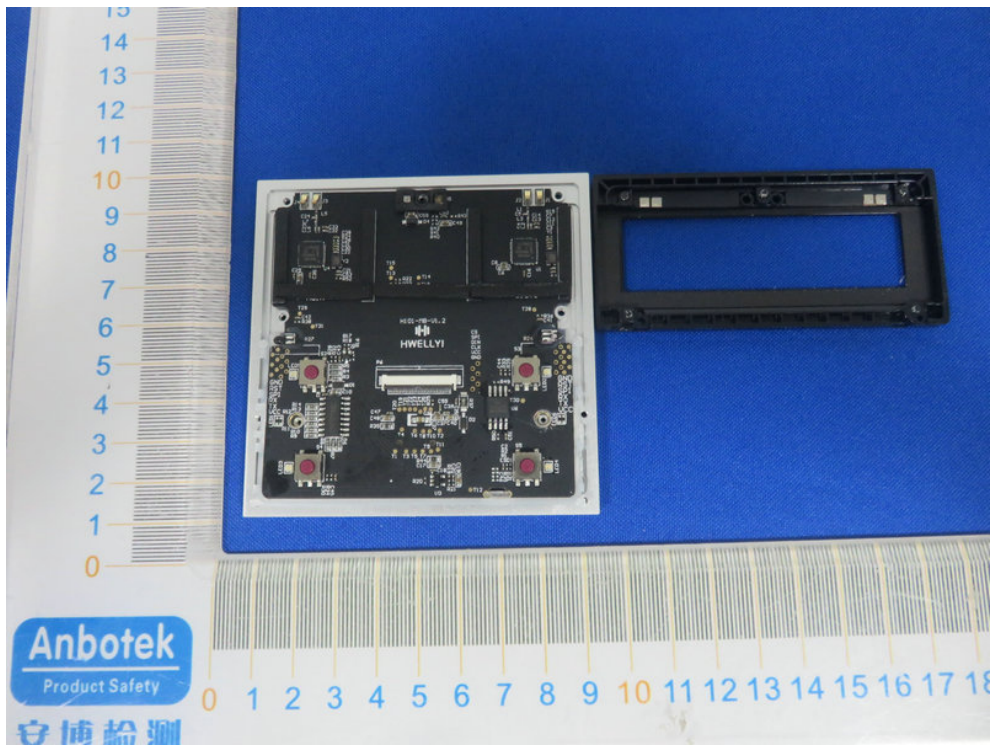

FCC ID: 2ATC3-H101SKLI40

ANT 1

ANT 2

Module 1

Module 2