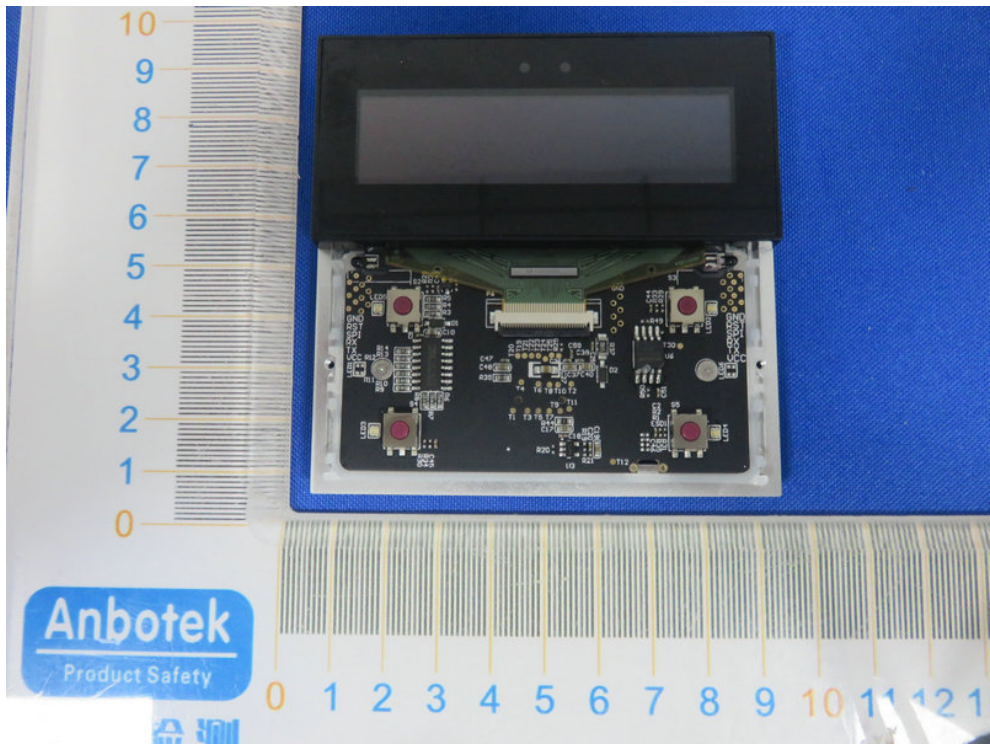

FCC ID: 2ATC3-H101SKLI40

ANT 1

ANT 2

Module 1

Module 2