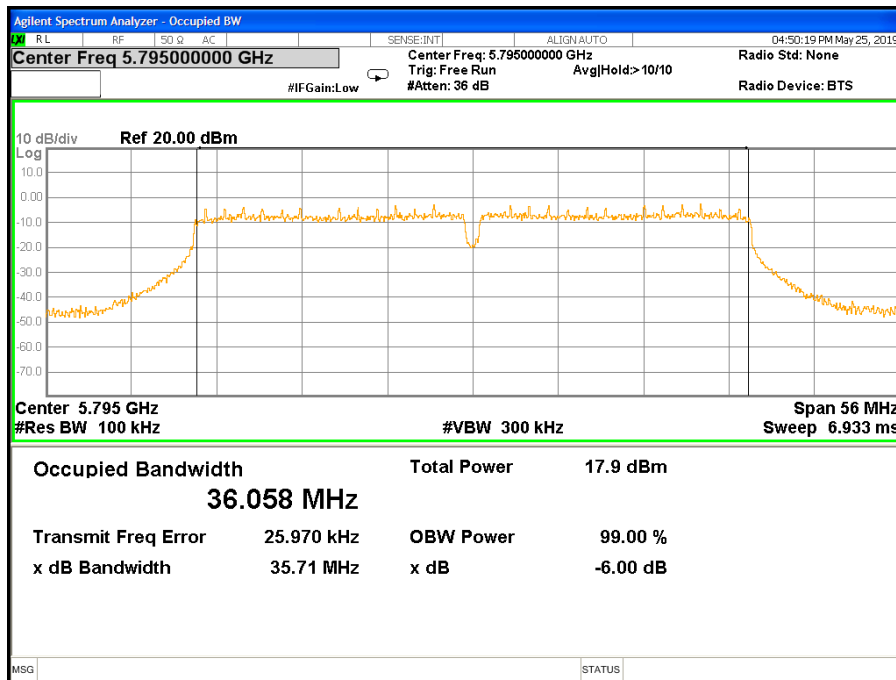

6 dB Bandwidth 802.11n(HT40) Channel 159