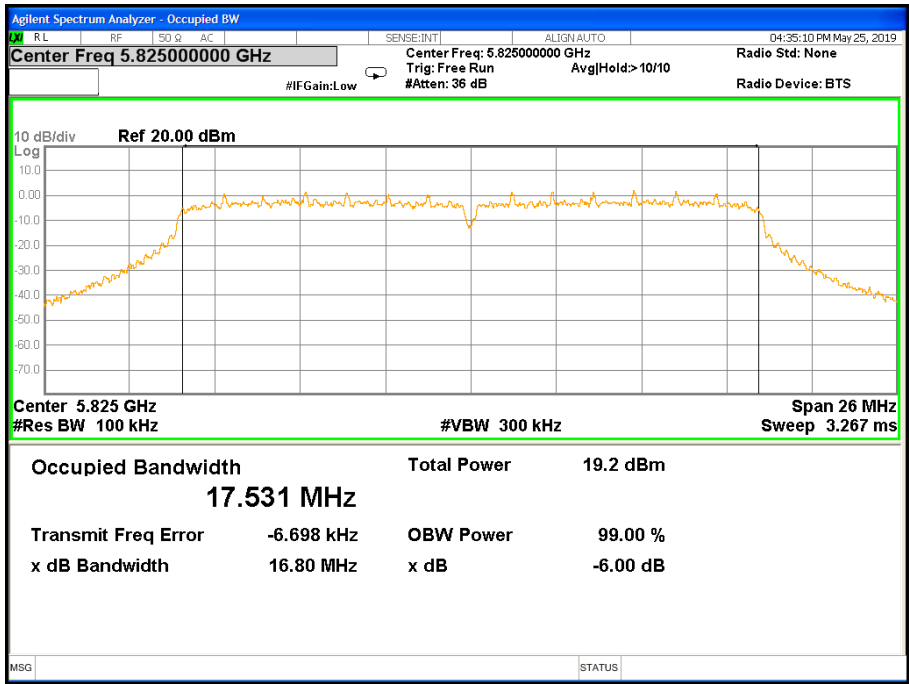

6 dB Bandwidth 802.11a Channel 165

Band IV (5.725-5.850GHz) 802.11n(HT20) 6 dB Bandwidth 6 dB Bandwidth 802.11n(HT20) Channel 149

6 dB Bandwidth 802.11n(HT20) Channel 157

6 dB Bandwidth 802.11n(HT20) Channel 165