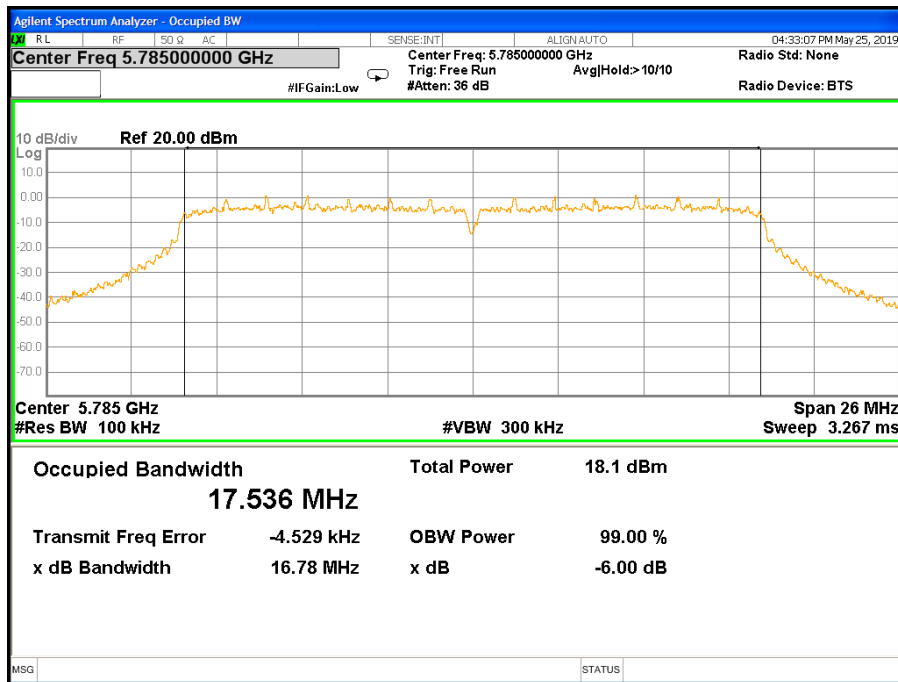

6 dB Bandwidth 802.11a Channel 165

Band IV (5.725-5.850GHz) 802.11n(HT20) 6 dB Bandwidth 6 dB Bandwidth 802.11n(HT20) Channel 149

6 dB Bandwidth 802.11n(HT20) Channel 157

6 dB Bandwidth 802.11n(HT20) Channel 165