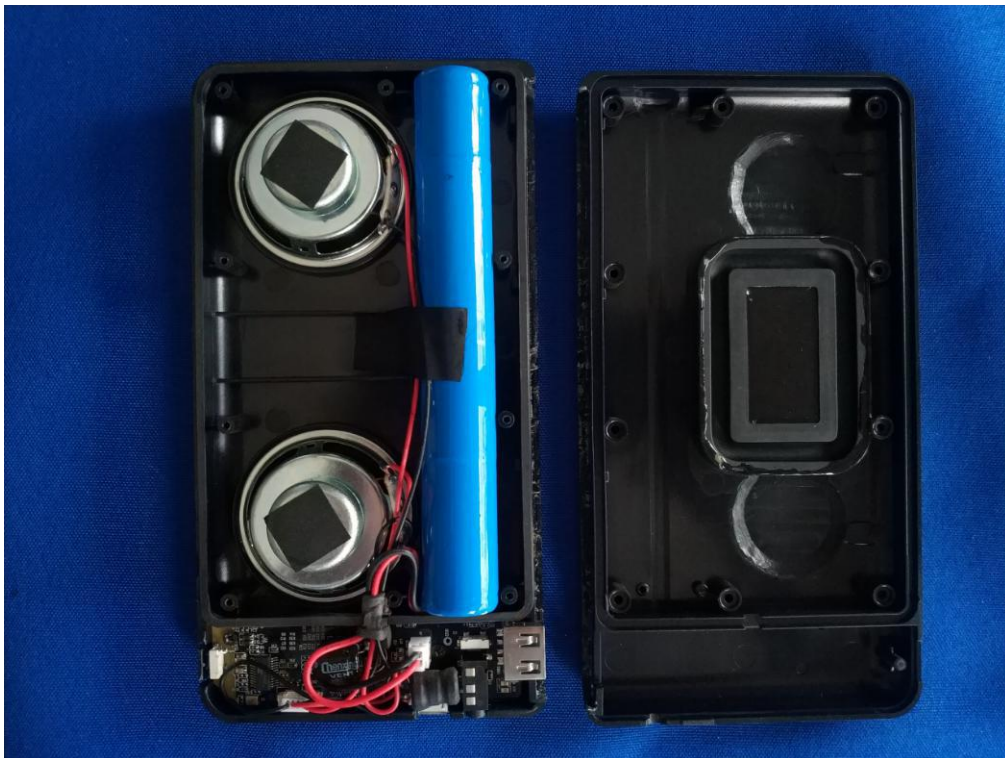

FCC ID: 2ATBQ-VIRGO

BT antenna

END