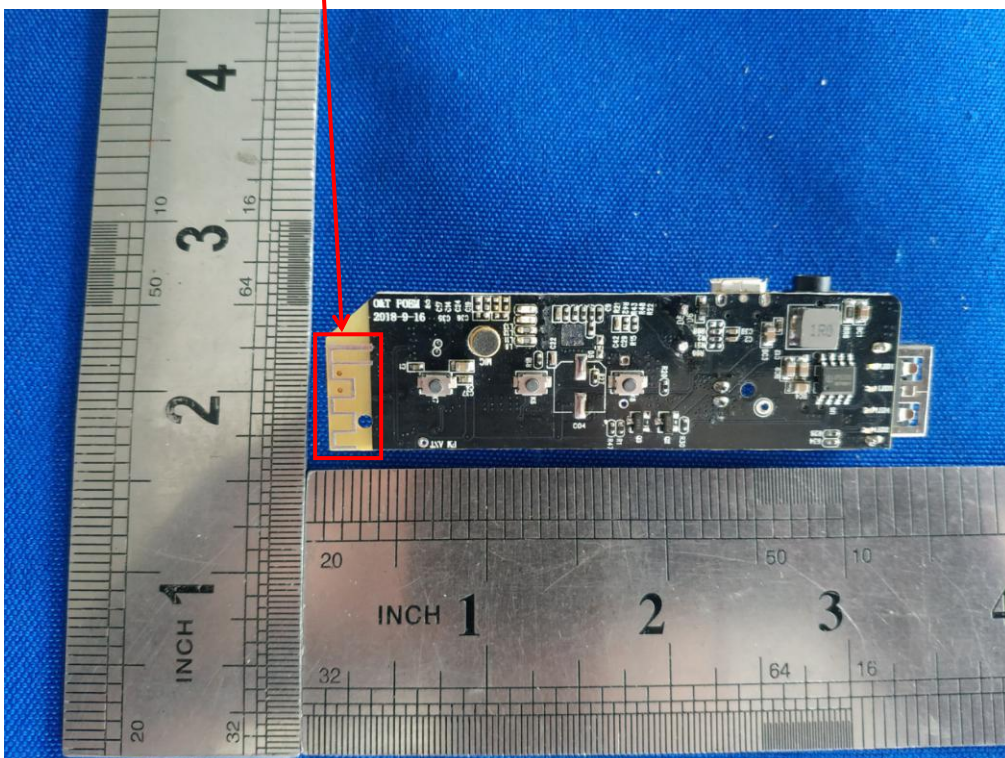

FCC ID: 2ATBQ-VIRGO

BT antenna

END