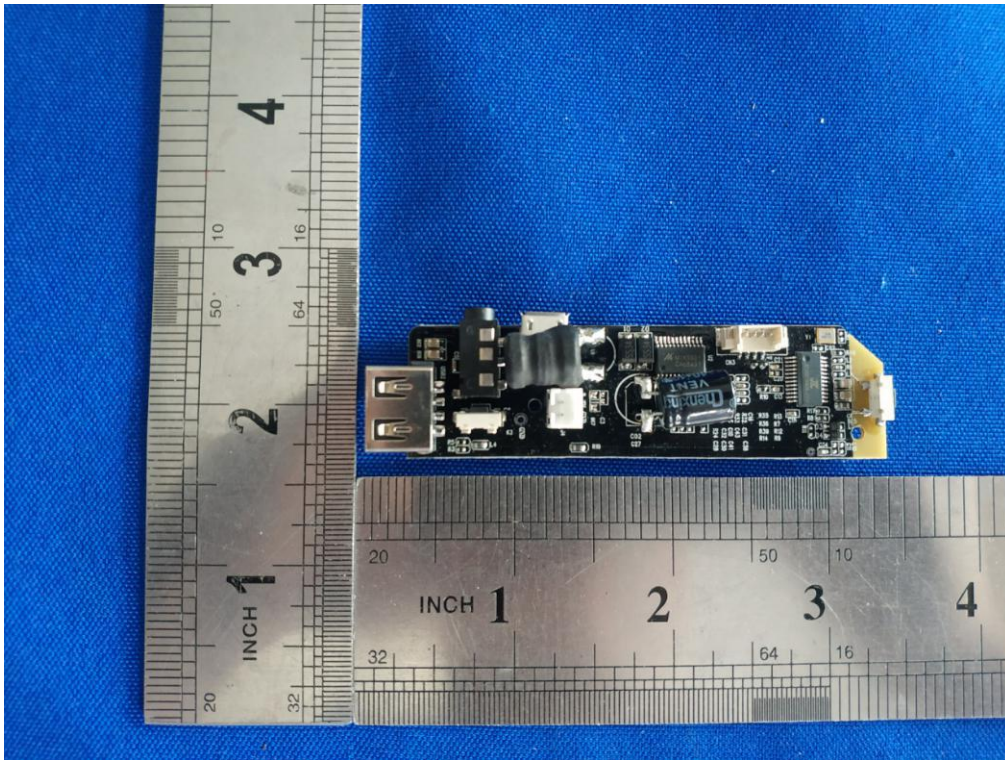

FCC ID: 2ATBQ-VIRGO

BT antenna

END