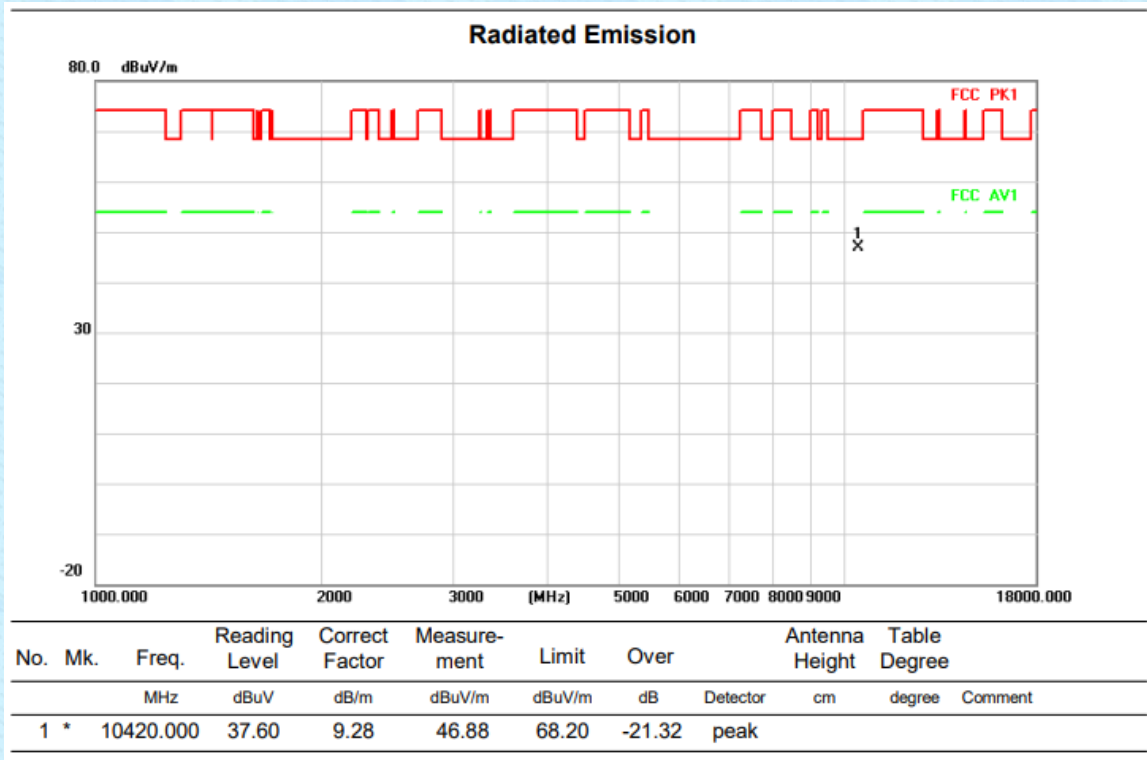

VERTICAL

HORIZONTALA

Above 1G (1GHz~18GHz)	Test mode: 11AX80MIMO	Test Channel:42
-----------------------	-----------------------	-----------------

VERTICAL

HORIZONTALA

Above 1G (1GHz~18GHz)	Test mode: 11AX80MIMO	Test Channel:58
-----------------------	-----------------------	-----------------

VERTICAL

HORIZONTALA

Above 1G (1GHz~18GHz)	Test mode: 11AX80MIMO	Test Channel:106
-----------------------	-----------------------	------------------

VERTICAL