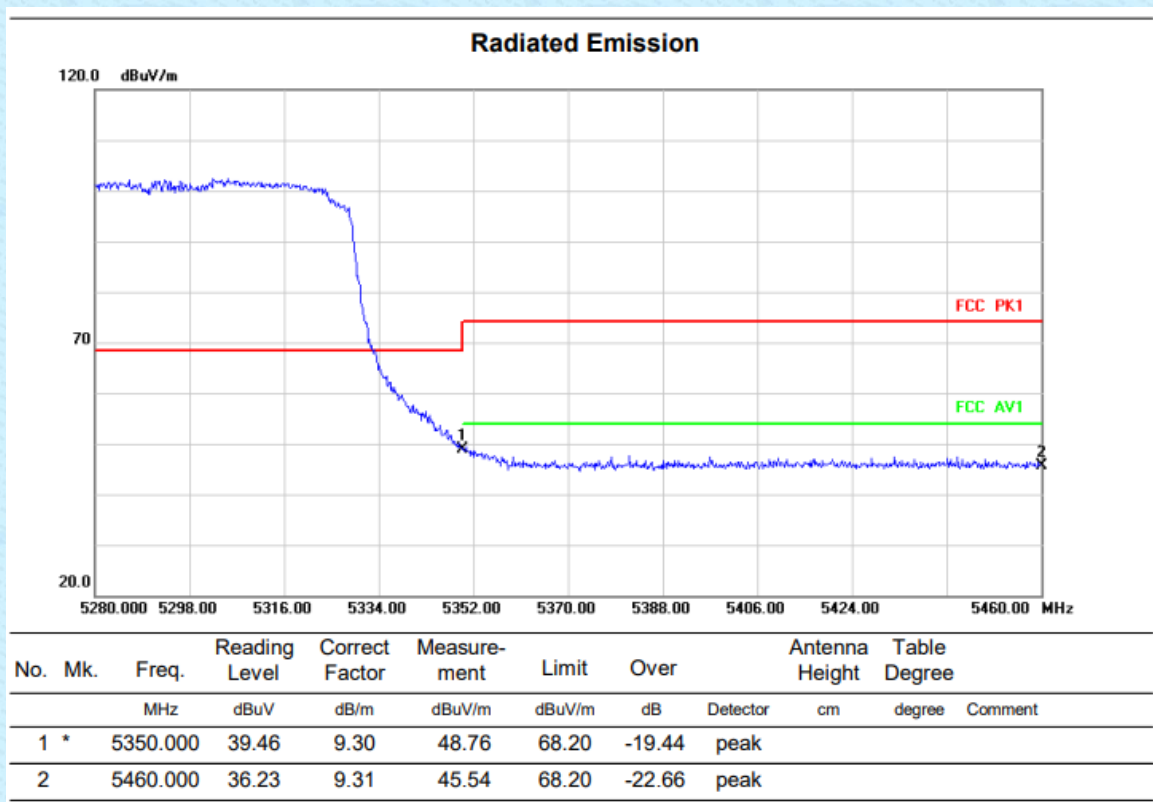

VERTICAL

HORIZONTALA

Above 1G (1GHz~18GHz)	Test mode: 11AX80MIMO	Test Channel:42
-----------------------	-----------------------	-----------------

VERTICAL

HORIZONTALA

Above 1G (1GHz~18GHz)	Test mode: 11AX80MIMO	Test Channel:58
-----------------------	-----------------------	-----------------

VERTICAL

HORIZONTALA

Above 1G (1GHz~18GHz)	Test mode: 11AX80MIMO	Test Channel:106
-----------------------	-----------------------	------------------

VERTICAL