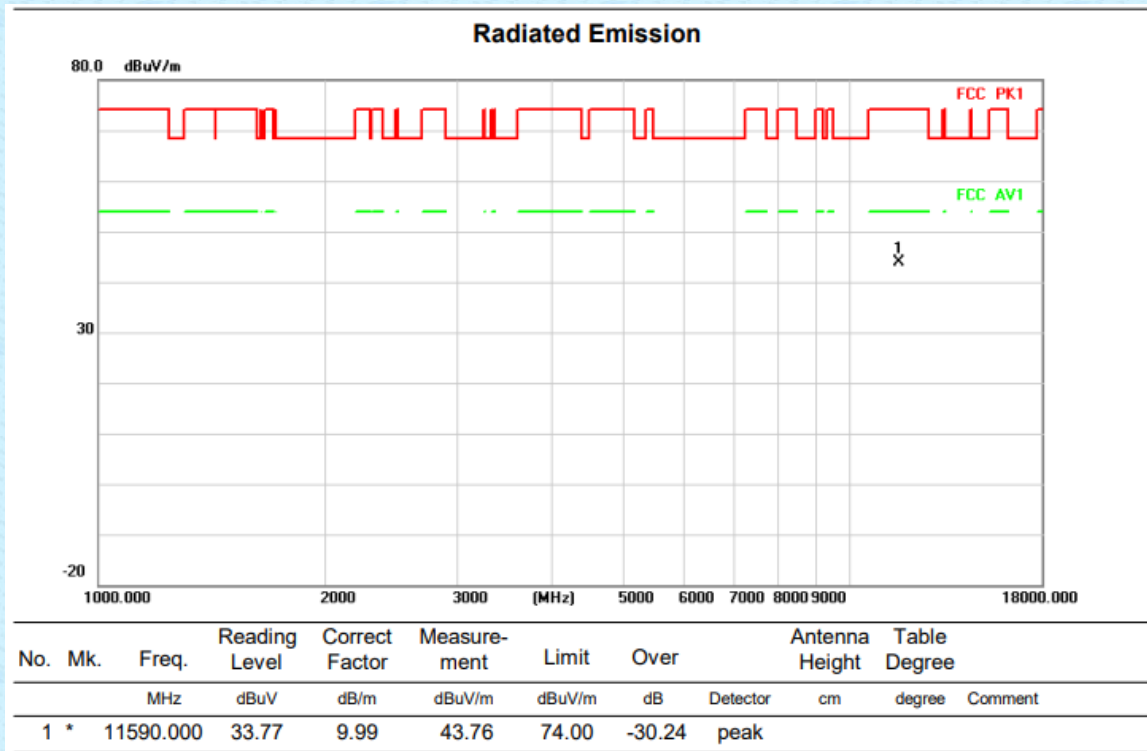

VERTICAL

HORIZONTAL

Above 1G (1GHz~18GHz)	Test mode: 11AX40MIMO	Test Channel:151
-----------------------	-----------------------	------------------

VERTICAL

HORIZONTALA

Above 1G (1GHz~18GHz)	Test mode: 11AX40MIMO	Test Channel:159
-----------------------	-----------------------	------------------

VERTICAL

HORIZONTALA

Above 1G (1GHz~18GHz)	Test mode: 11AX80MIMO	Test Channel:42
-----------------------	-----------------------	-----------------

VERTICAL

HORIZONTALA

Above 1G (1GHz~18GHz)	Test mode: 11AX80MIMO	Test Channel:58
-----------------------	-----------------------	-----------------