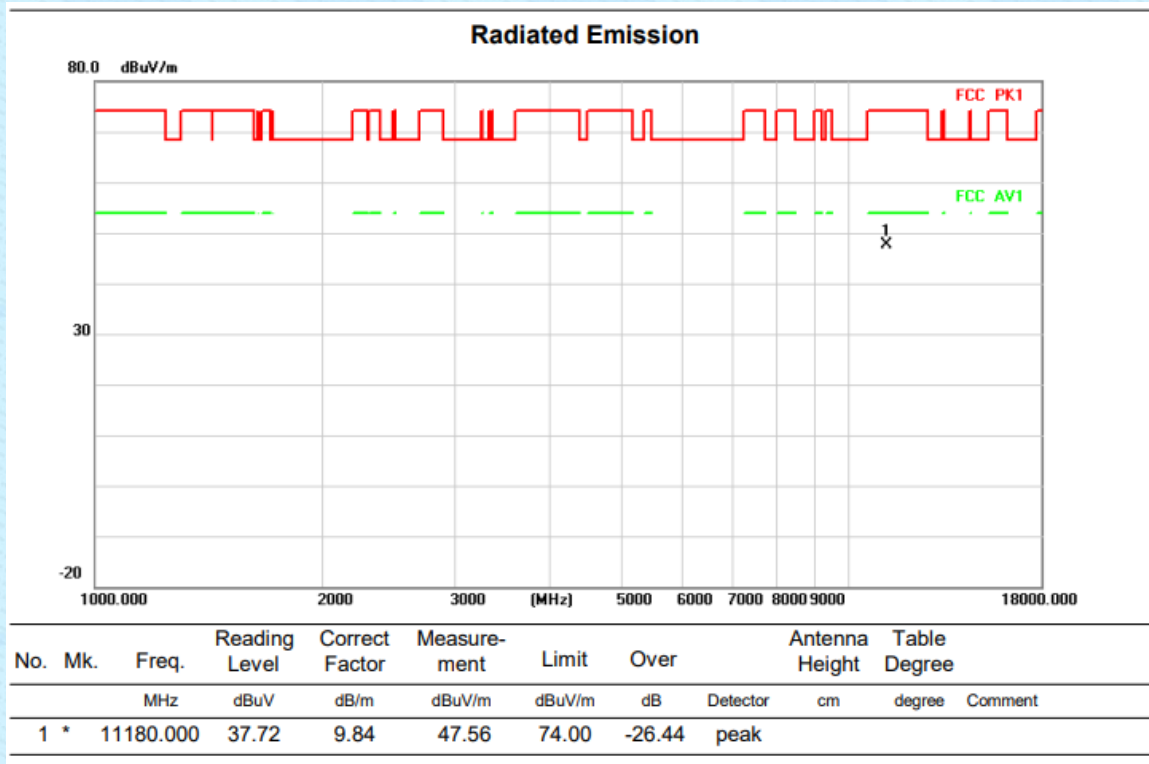

VERTICAL

HORIZONTALA

Above 1G (1GHz~18GHz)	Test mode: 11AX40MIMO	Test Channel:118
-----------------------	-----------------------	------------------

VERTICAL

HORIZONTAL

Above 1G (1GHz~18GHz)	Test mode: 11AX40MIMO	Test Channel:134
-----------------------	-----------------------	------------------