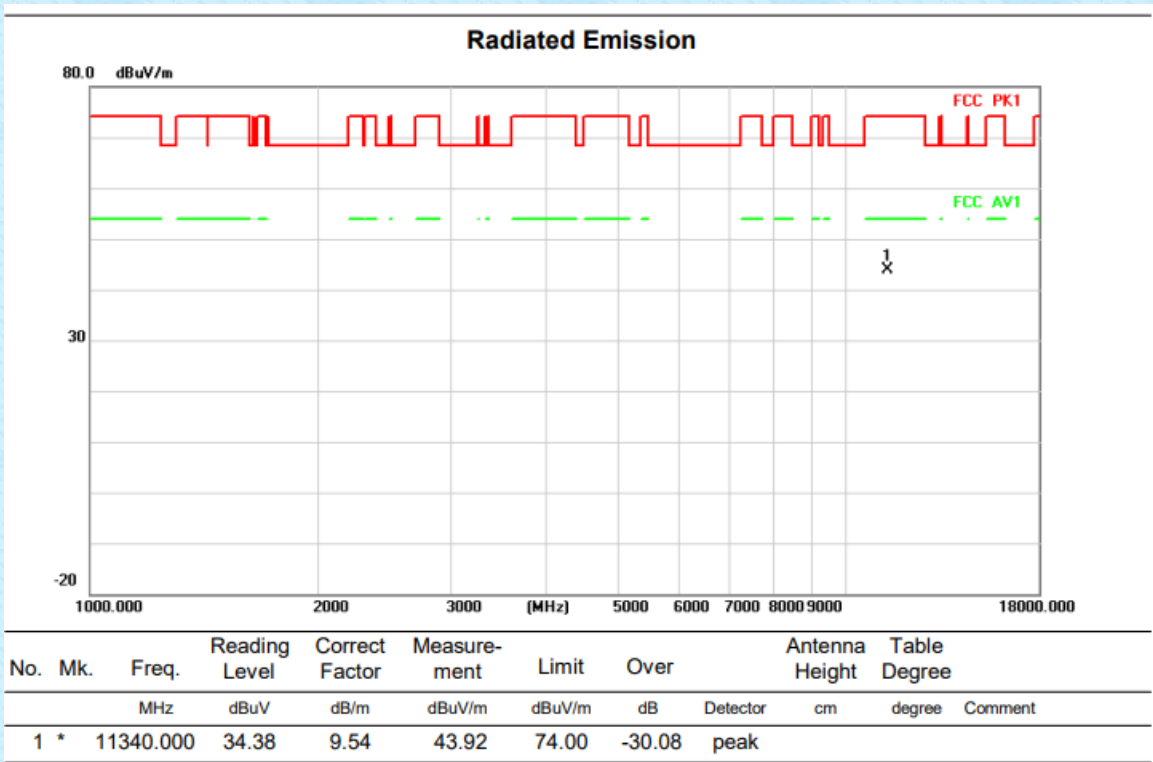

HORIZONTAL