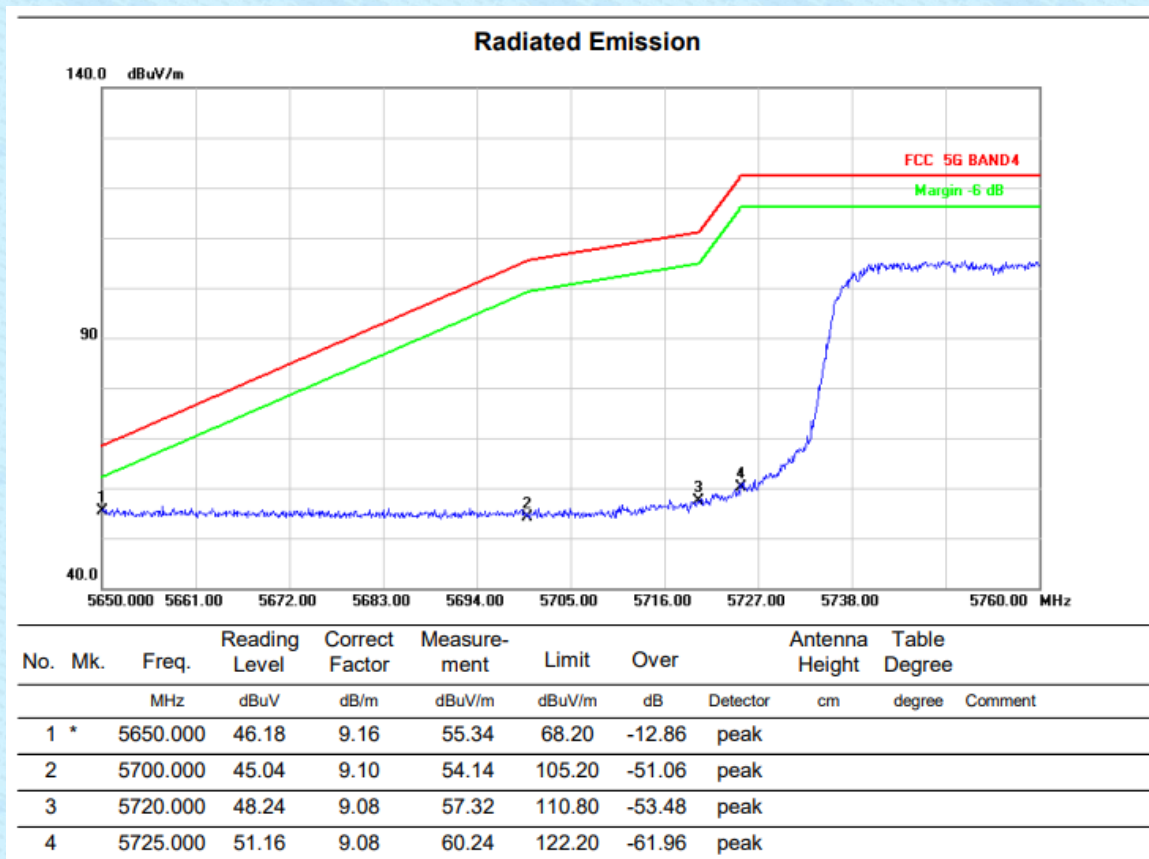

VERTICAL

HORIZONTAL

Above 1G (1GHz~18GHz)	Test mode: 11AX40MIMO	Test Channel:151
-----------------------	-----------------------	------------------

VERTICAL

HORIZONTALA

Above 1G (1GHz~18GHz)	Test mode: 11AX40MIMO	Test Channel:159
-----------------------	-----------------------	------------------

VERTICAL

HORIZONTALA

Above 1G (1GHz~18GHz)	Test mode: 11AX80MIMO	Test Channel:42
-----------------------	-----------------------	-----------------

VERTICAL

HORIZONTALA

Above 1G (1GHz~18GHz)	Test mode: 11AX80MIMO	Test Channel:58
-----------------------	-----------------------	-----------------