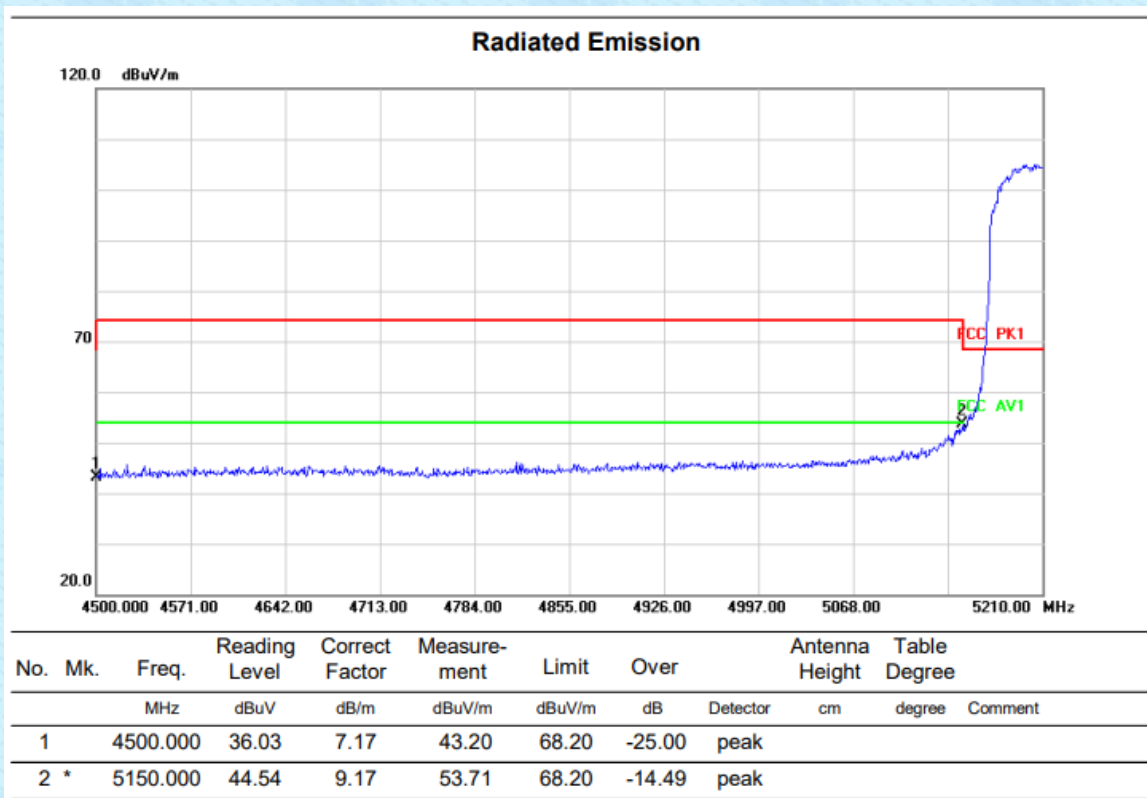

VERTICAL

HORIZONTALA

Above 1G (1GHz~18GHz)	Test mode: 11AX80MIMO	Test Channel:42
-----------------------	-----------------------	-----------------

VERTICAL

HORIZONTALA

Above 1G (1GHz~18GHz)	Test mode: 11AX80MIMO	Test Channel:58
-----------------------	-----------------------	-----------------

VERTICAL

HORIZONTALA

Above 1G (1GHz~18GHz)	Test mode: 11AX80MIMO	Test Channel:106
-----------------------	-----------------------	------------------

VERTICAL