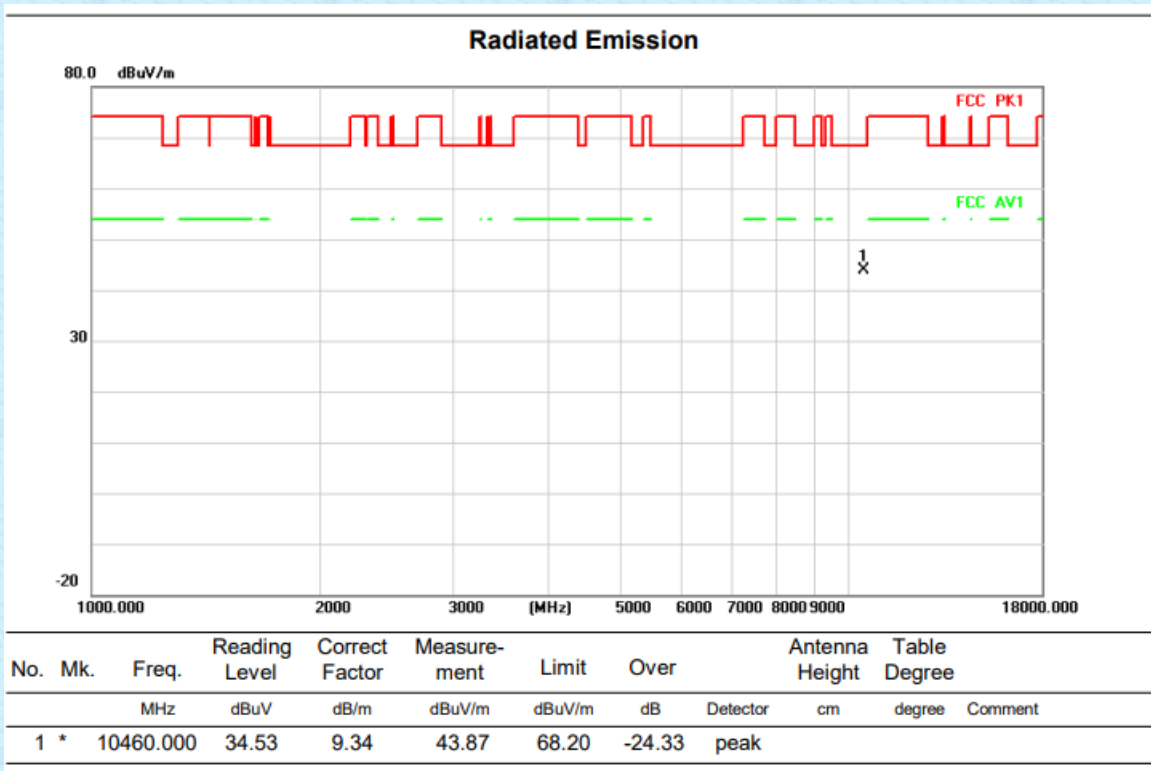

Above 1G (1GHz~18GHz)	Test mode: 11AX40MIMO	Test Channel:46
-----------------------	-----------------------	-----------------

VERTICAL

HORIZONTAL

Above 1G (1GHz~18GHz)	Test mode: 11AX40MIMO	Test Channel:54
-----------------------	-----------------------	-----------------