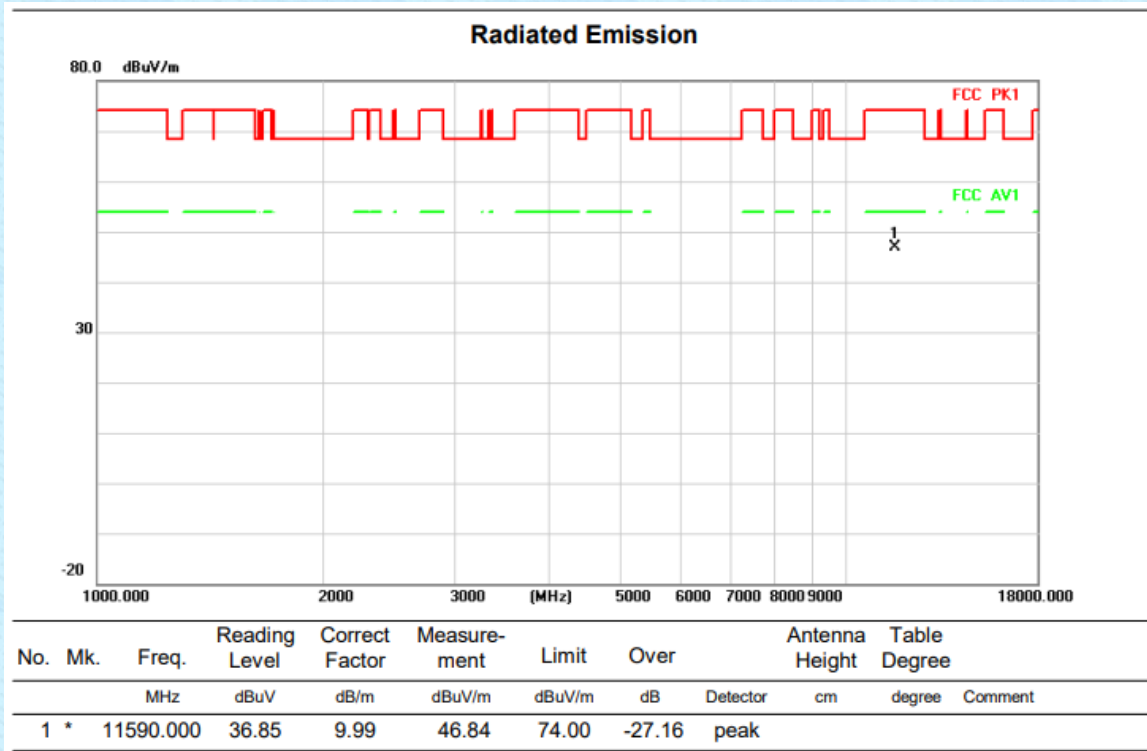

VERTICAL

HORIZONTAL

Above 1G (1GHz~18GHz)	Test mode: 11AX40MIMO	Test Channel:151
-----------------------	-----------------------	------------------

VERTICAL

HORIZONTALA

Above 1G (1GHz~18GHz)	Test mode: 11AX40MIMO	Test Channel:159
-----------------------	-----------------------	------------------

VERTICAL

HORIZONTALA

Above 1G (1GHz~18GHz)	Test mode: 11AX80MIMO	Test Channel:42
-----------------------	-----------------------	-----------------

VERTICAL

HORIZONTALA

Above 1G (1GHz~18GHz)	Test mode: 11AX80MIMO	Test Channel:58
-----------------------	-----------------------	-----------------