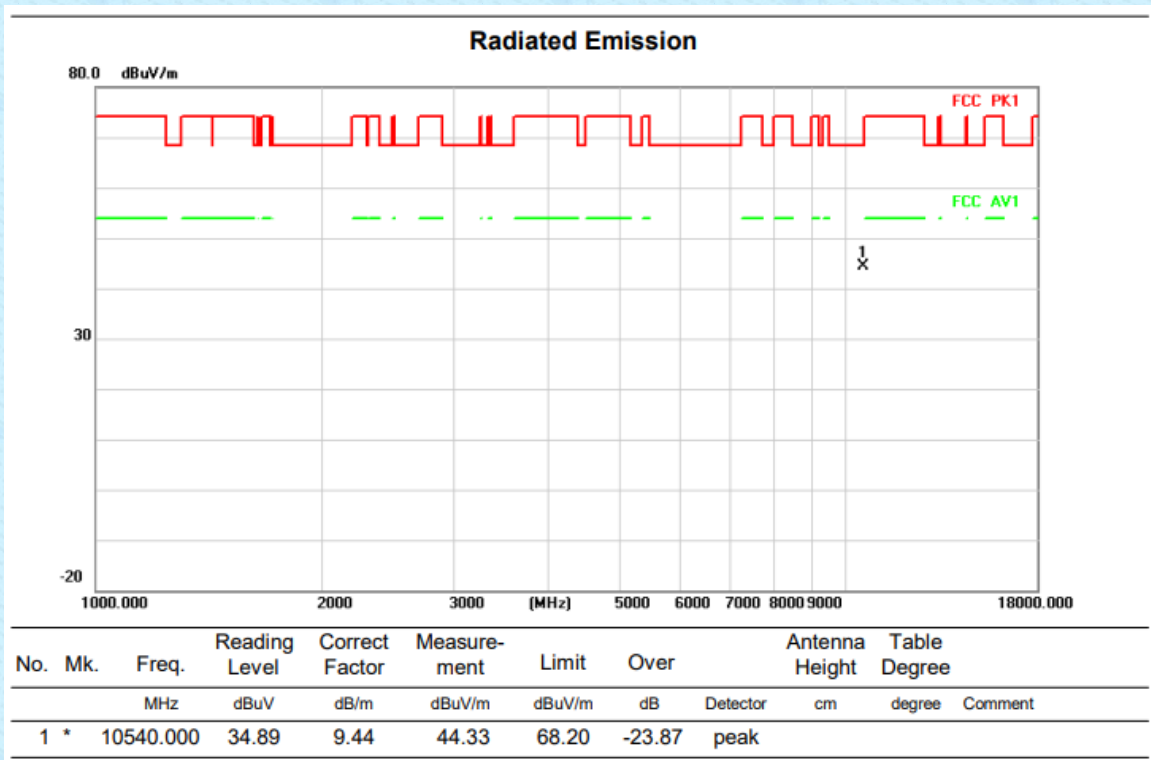

HORIZONTAL