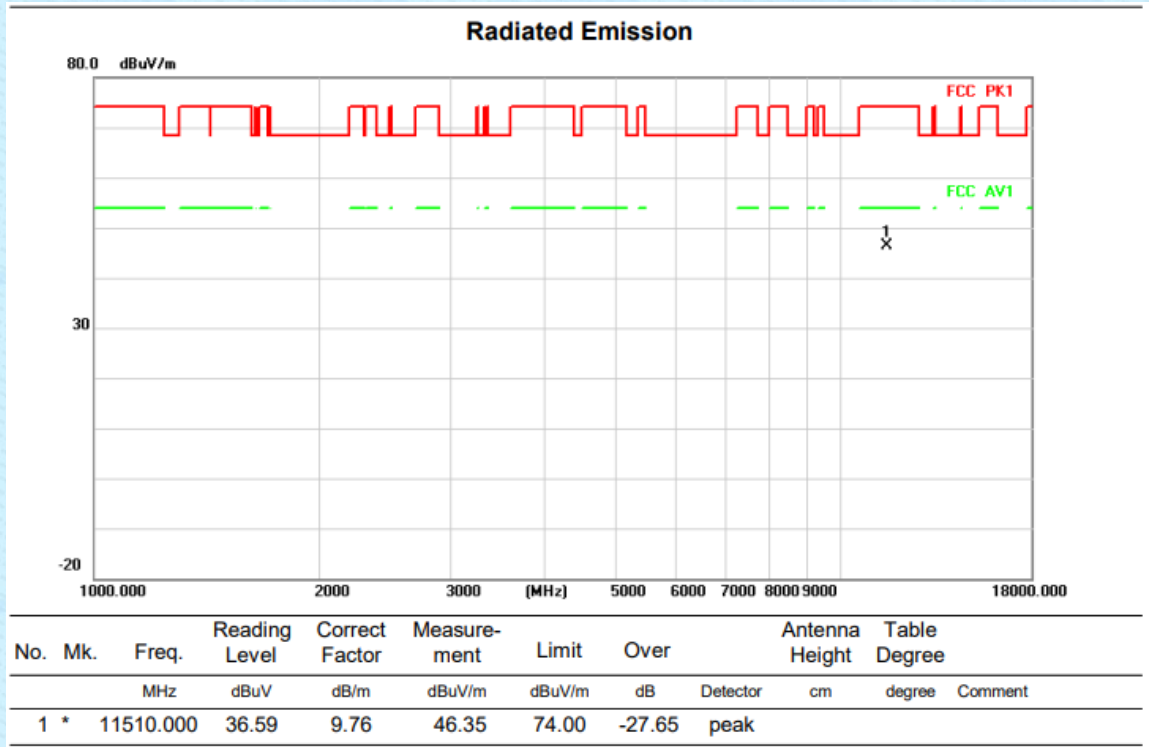

VERTICAL

HORIZONTAL

Above 1G (1GHz~18GHz)	Test mode: 11AX40MIMO	Test Channel:151
-----------------------	-----------------------	------------------

VERTICAL

HORIZONTALA

Above 1G (1GHz~18GHz)	Test mode: 11AX40MIMO	Test Channel:159
-----------------------	-----------------------	------------------

VERTICAL

HORIZONTALA

Above 1G (1GHz~18GHz)	Test mode: 11AX80MIMO	Test Channel:42
-----------------------	-----------------------	-----------------

VERTICAL

HORIZONTALA

Above 1G (1GHz~18GHz)	Test mode: 11AX80MIMO	Test Channel:58
-----------------------	-----------------------	-----------------