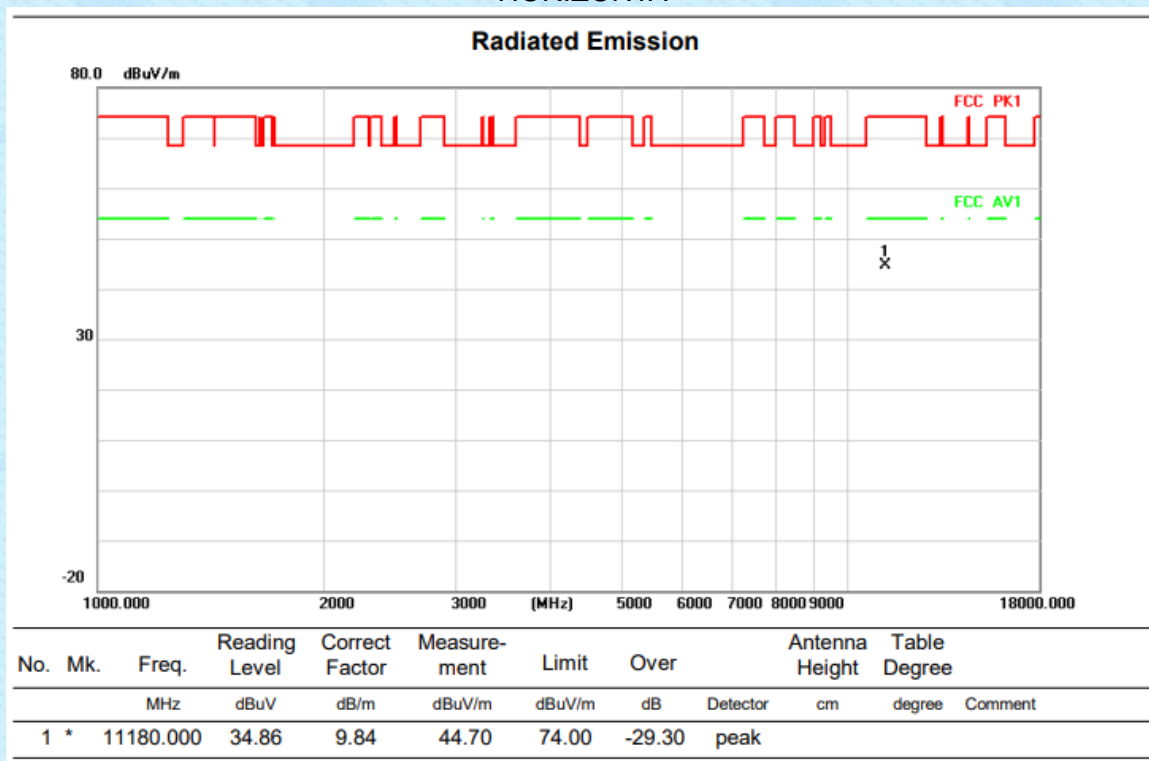

VERTICAL

HORIZONTALA

Above 1G (1GHz~18GHz)	Test mode: 11AX40MIMO	Test Channel:118
-----------------------	-----------------------	------------------

VERTICAL

HORIZONTAL

Above 1G (1GHz~18GHz)	Test mode: 11AX40MIMO	Test Channel:134
-----------------------	-----------------------	------------------