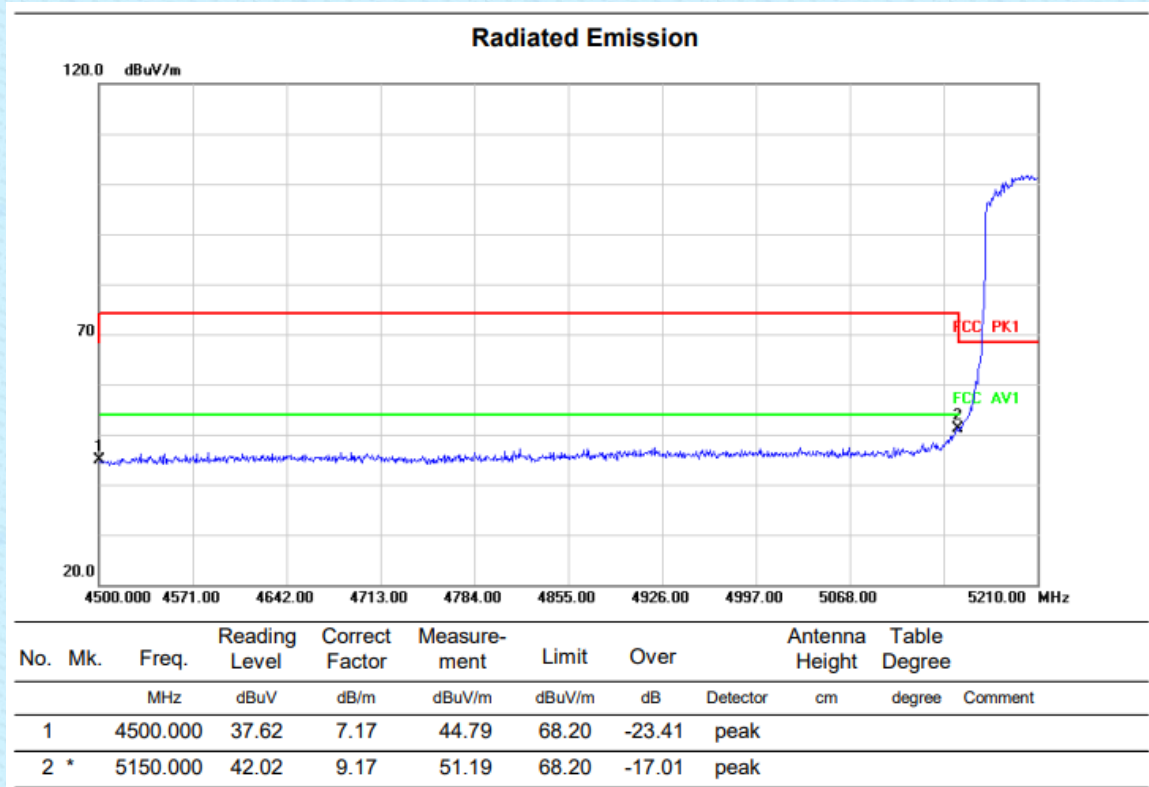

VERTICAL

HORIZONTALA

Above 1G (1GHz~18GHz)	Test mode: 11AX80MIMO	Test Channel:42
-----------------------	-----------------------	-----------------

VERTICAL

HORIZONTALA

Above 1G (1GHz~18GHz)	Test mode: 11AX80MIMO	Test Channel:58
-----------------------	-----------------------	-----------------

VERTICAL

HORIZONTALA

Above 1G (1GHz~18GHz)	Test mode: 11AX80MIMO	Test Channel:106
-----------------------	-----------------------	------------------

VERTICAL