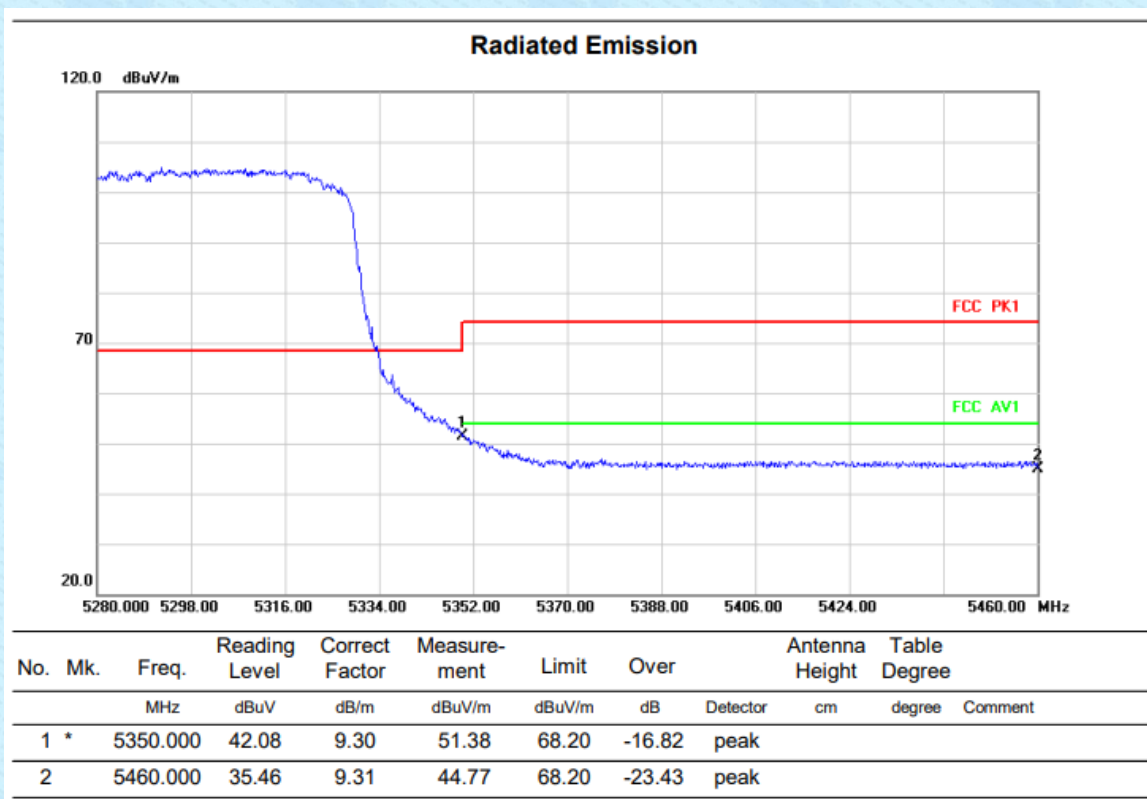

VERTICAL

HORIZONTALA

Above 1G (1GHz~18GHz)	Test mode: 11AX80MIMO	Test Channel:42
-----------------------	-----------------------	-----------------

VERTICAL

HORIZONTALA

Above 1G (1GHz~18GHz)	Test mode: 11AX80MIMO	Test Channel:58
-----------------------	-----------------------	-----------------

VERTICAL

HORIZONTALA

Above 1G (1GHz~18GHz)	Test mode: 11AX80MIMO	Test Channel:106
-----------------------	-----------------------	------------------

VERTICAL