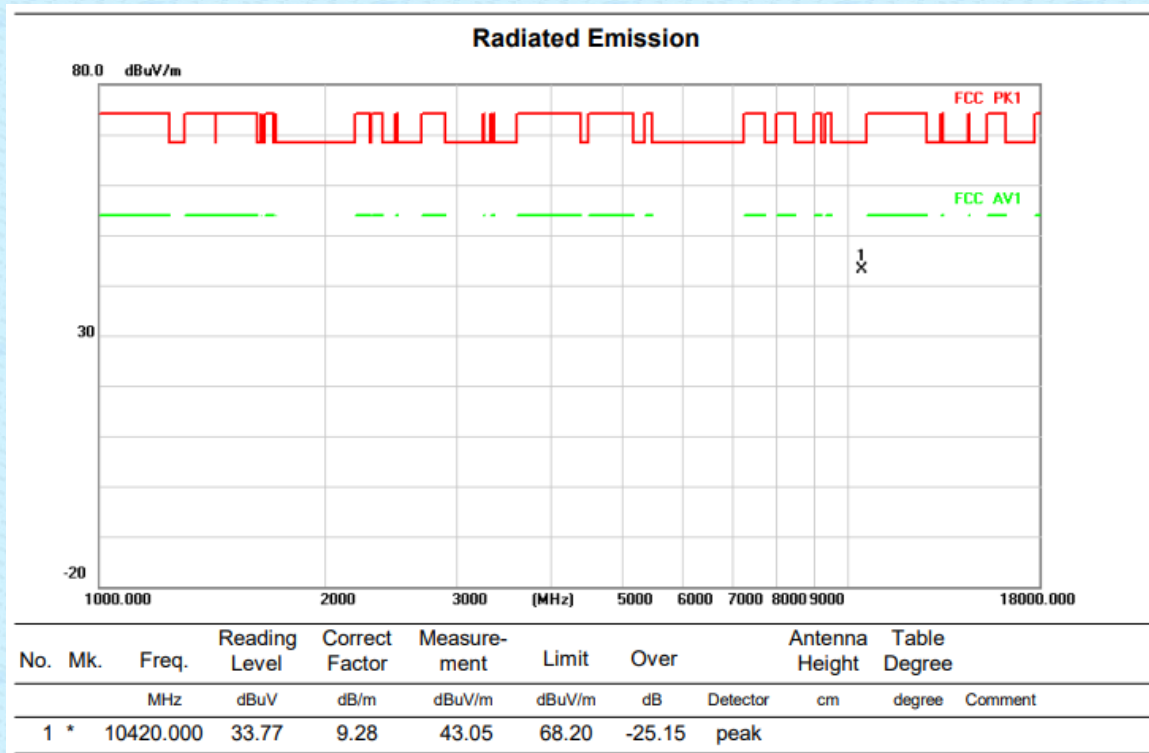

VERTICAL

HORIZONTALA

Above 1G (1GHz~18GHz)	Test mode: 11AX80MIMO	Test Channel:42
-----------------------	-----------------------	-----------------

VERTICAL

HORIZONTALA

Above 1G (1GHz~18GHz)	Test mode: 11AX80MIMO	Test Channel:58
-----------------------	-----------------------	-----------------

VERTICAL

HORIZONTALA

Above 1G (1GHz~18GHz)	Test mode: 11AX80MIMO	Test Channel:106
-----------------------	-----------------------	------------------

VERTICAL