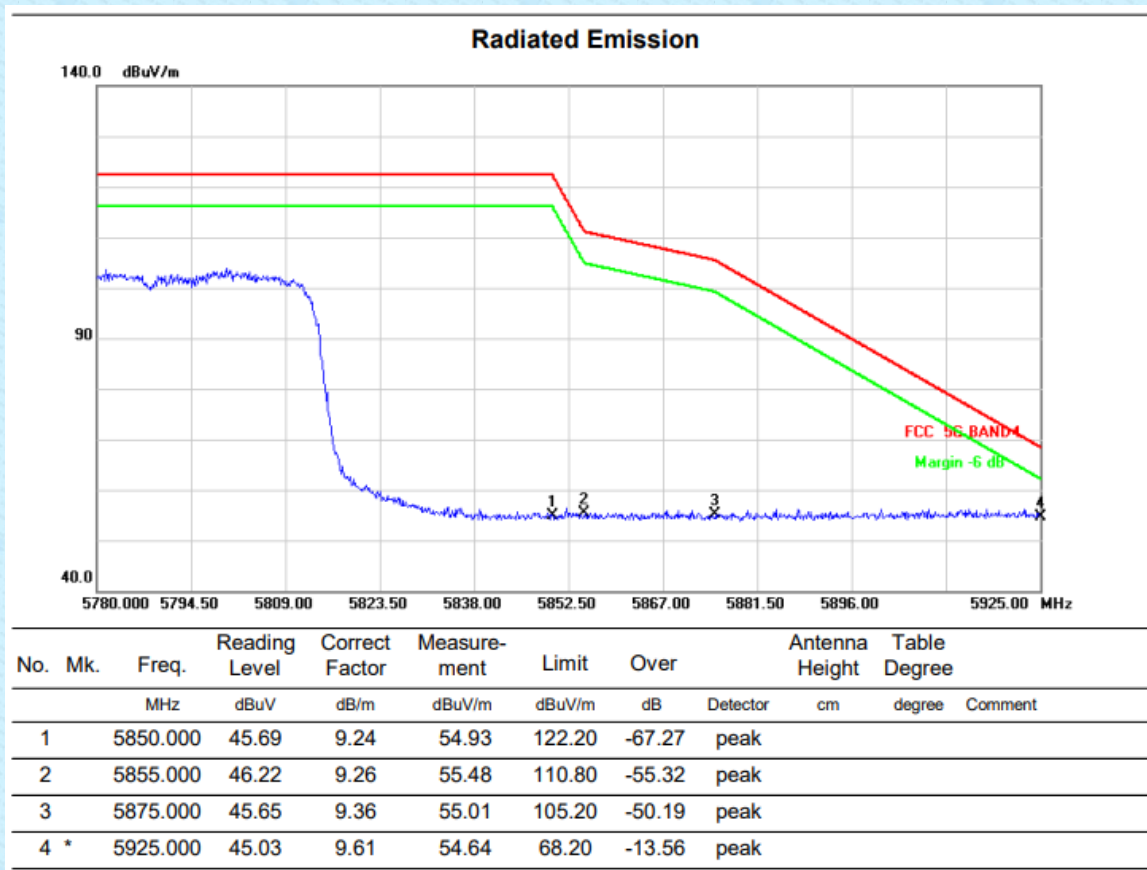

VERTICAL

HORIZONTAL

Above 1G (1GHz~18GHz)	Test mode: 11AX40MIMO	Test Channel:151
-----------------------	-----------------------	------------------

VERTICAL

HORIZONTALA

Above 1G (1GHz~18GHz)	Test mode: 11AX40MIMO	Test Channel:159
-----------------------	-----------------------	------------------

VERTICAL

HORIZONTALA

Above 1G (1GHz~18GHz)	Test mode: 11AX80MIMO	Test Channel:42
-----------------------	-----------------------	-----------------

VERTICAL

HORIZONTALA

Above 1G (1GHz~18GHz)	Test mode: 11AX80MIMO	Test Channel:58
-----------------------	-----------------------	-----------------