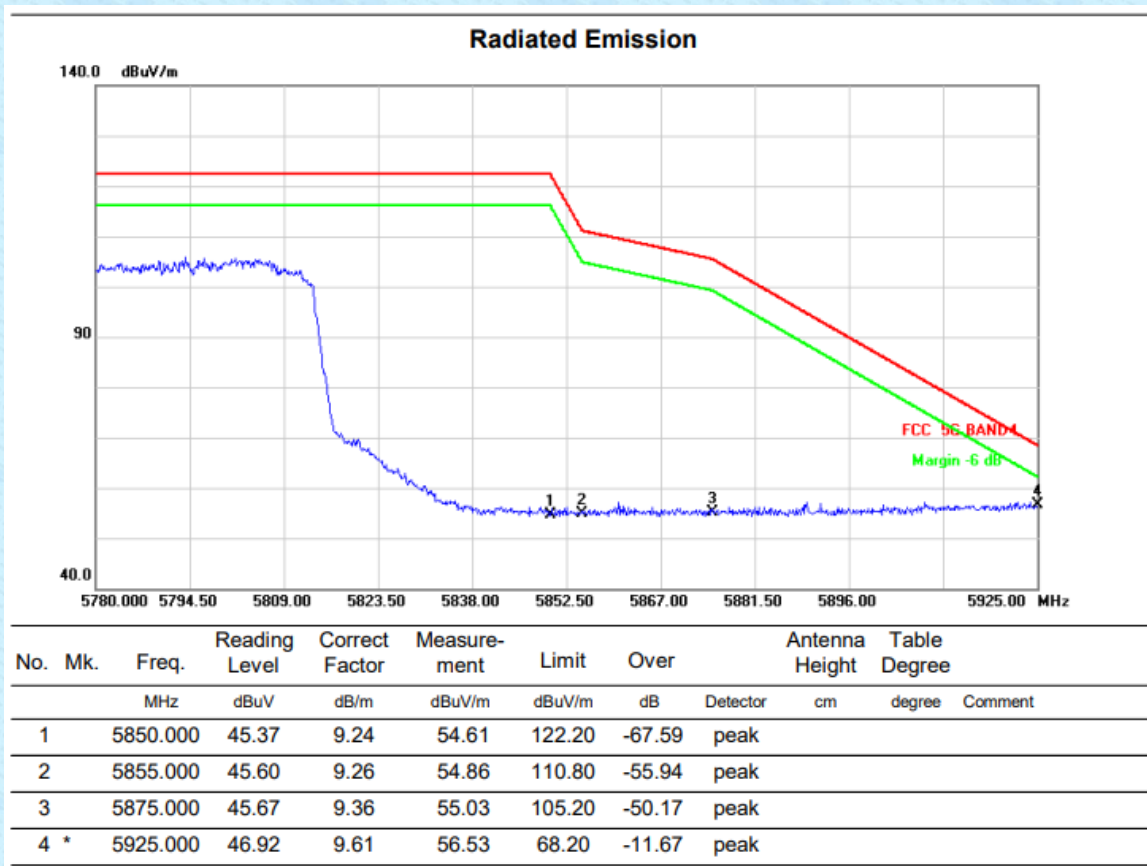

VERTICAL

HORIZONTAL

Above 1G (1GHz~18GHz)	Test mode: 11AX40MIMO	Test Channel:151
-----------------------	-----------------------	------------------

VERTICAL

HORIZONTALA

Above 1G (1GHz~18GHz)	Test mode: 11AX40MIMO	Test Channel:159
-----------------------	-----------------------	------------------

VERTICAL

HORIZONTALA

Above 1G (1GHz~18GHz)	Test mode: 11AX80MIMO	Test Channel:42
-----------------------	-----------------------	-----------------

VERTICAL

HORIZONTALA

Above 1G (1GHz~18GHz)	Test mode: 11AX80MIMO	Test Channel:58
-----------------------	-----------------------	-----------------