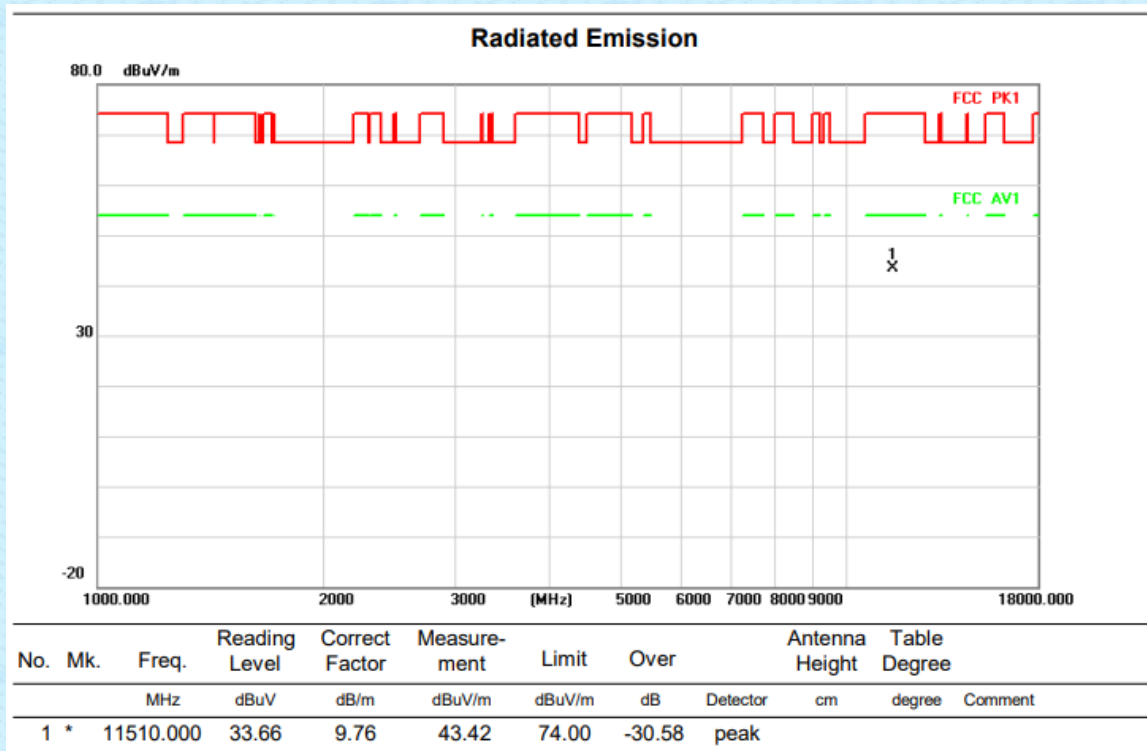

VERTICAL

HORIZONTAL

Above 1G (1GHz~18GHz)	Test mode: 11AX40MIMO	Test Channel:151
-----------------------	-----------------------	------------------

VERTICAL

HORIZONTALA

Above 1G (1GHz~18GHz)	Test mode: 11AX40MIMO	Test Channel:159
-----------------------	-----------------------	------------------

VERTICAL

HORIZONTALA

Above 1G (1GHz~18GHz)	Test mode: 11AX80MIMO	Test Channel:42
-----------------------	-----------------------	-----------------

VERTICAL

HORIZONTALA

Above 1G (1GHz~18GHz)	Test mode: 11AX80MIMO	Test Channel:58
-----------------------	-----------------------	-----------------