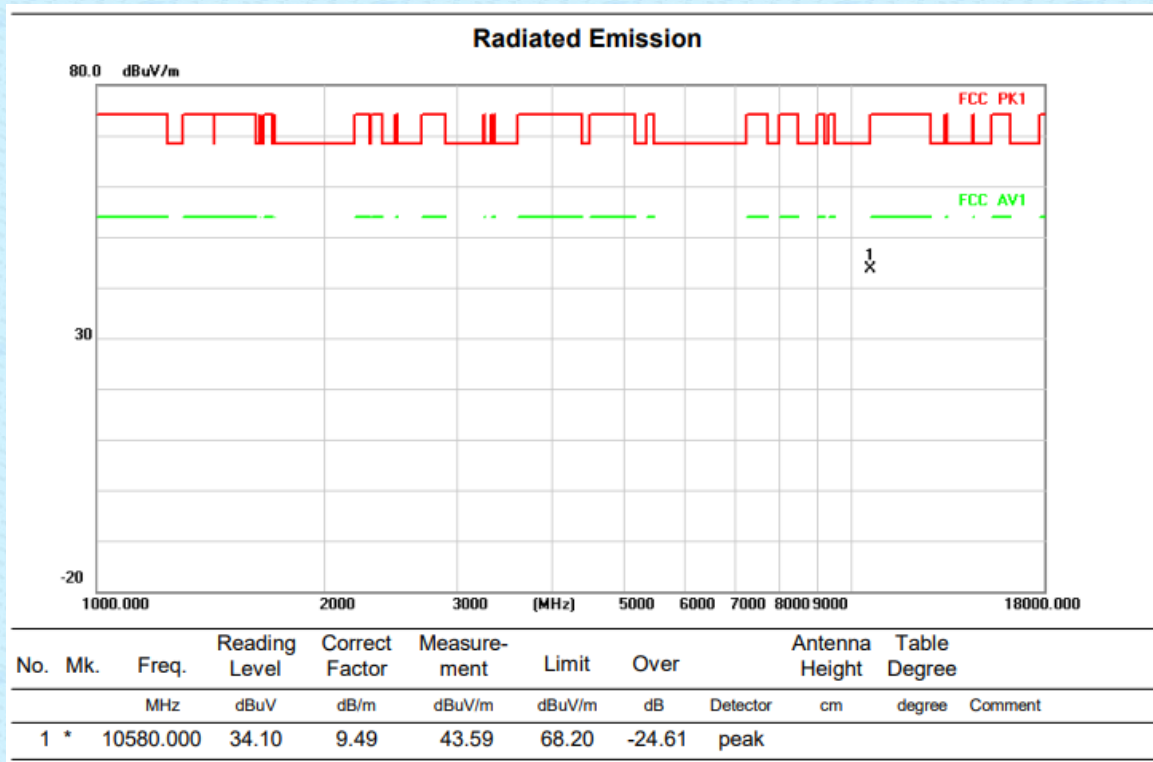

VERTICAL

HORIZONTALA

Above 1G (1GHz~18GHz)	Test mode: 11AX80MIMO	Test Channel:42
-----------------------	-----------------------	-----------------

VERTICAL

HORIZONTALA

Above 1G (1GHz~18GHz)	Test mode: 11AX80MIMO	Test Channel:58
-----------------------	-----------------------	-----------------

VERTICAL

HORIZONTALA

Above 1G (1GHz~18GHz)	Test mode: 11AX80MIMO	Test Channel:106
-----------------------	-----------------------	------------------

VERTICAL