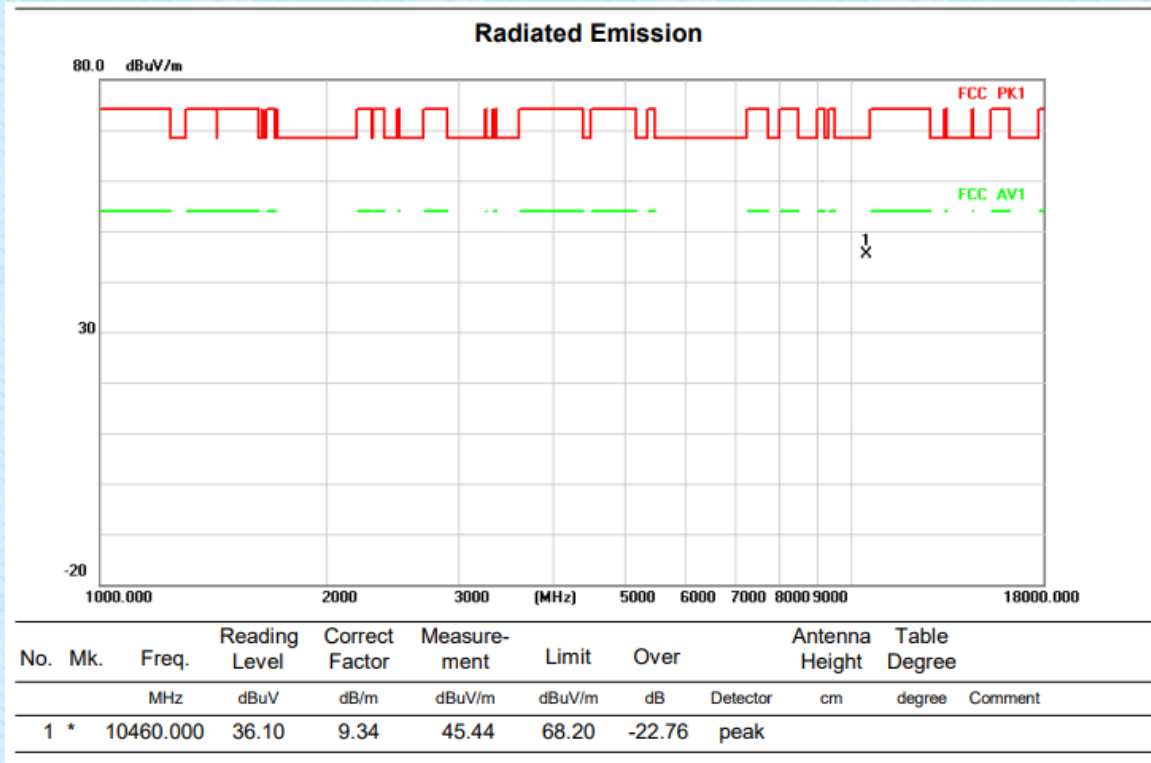

Above 1G (1GHz~18GHz)	Test mode: 11AX40MIMO	Test Channel:46
-----------------------	-----------------------	-----------------

VERTICAL

HORIZONTAL

Above 1G (1GHz~18GHz)	Test mode: 11AX40MIMO	Test Channel:54
-----------------------	-----------------------	-----------------