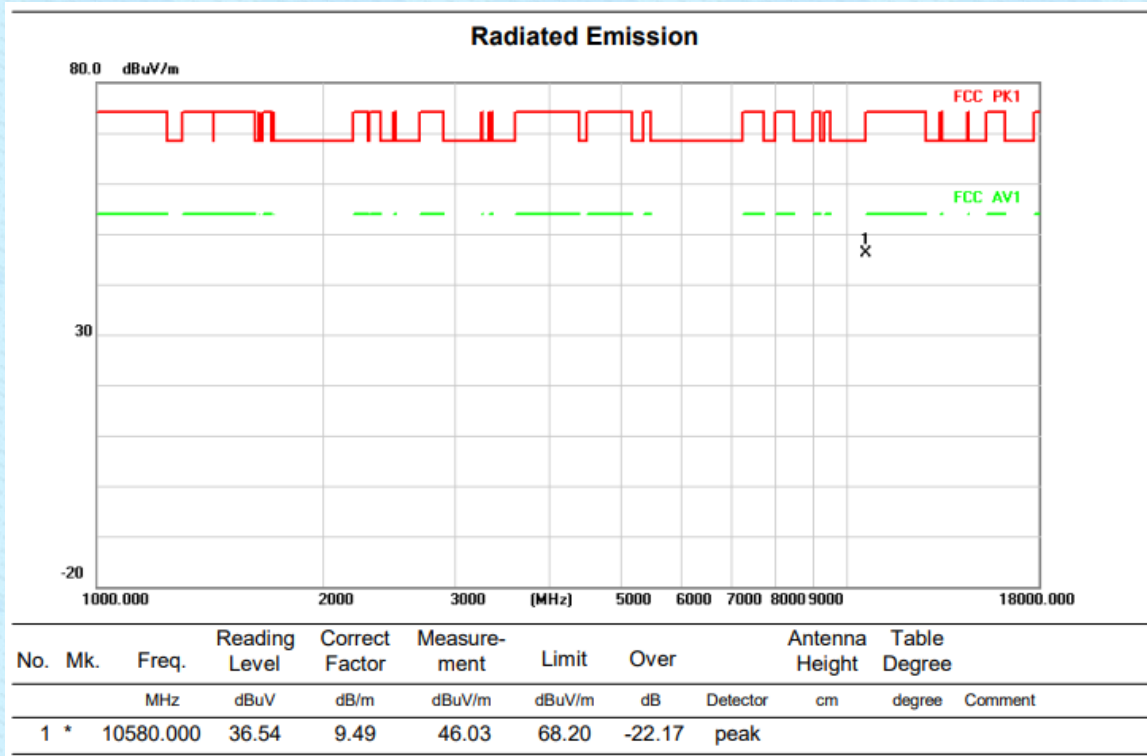

VERTICAL

HORIZONTALA

Above 1G (1GHz~18GHz)	Test mode: 11AX80MIMO	Test Channel:42
-----------------------	-----------------------	-----------------

VERTICAL

HORIZONTALA

Above 1G (1GHz~18GHz)	Test mode: 11AX80MIMO	Test Channel:58
-----------------------	-----------------------	-----------------

VERTICAL

HORIZONTALA

Above 1G (1GHz~18GHz)	Test mode: 11AX80MIMO	Test Channel:106
-----------------------	-----------------------	------------------

VERTICAL