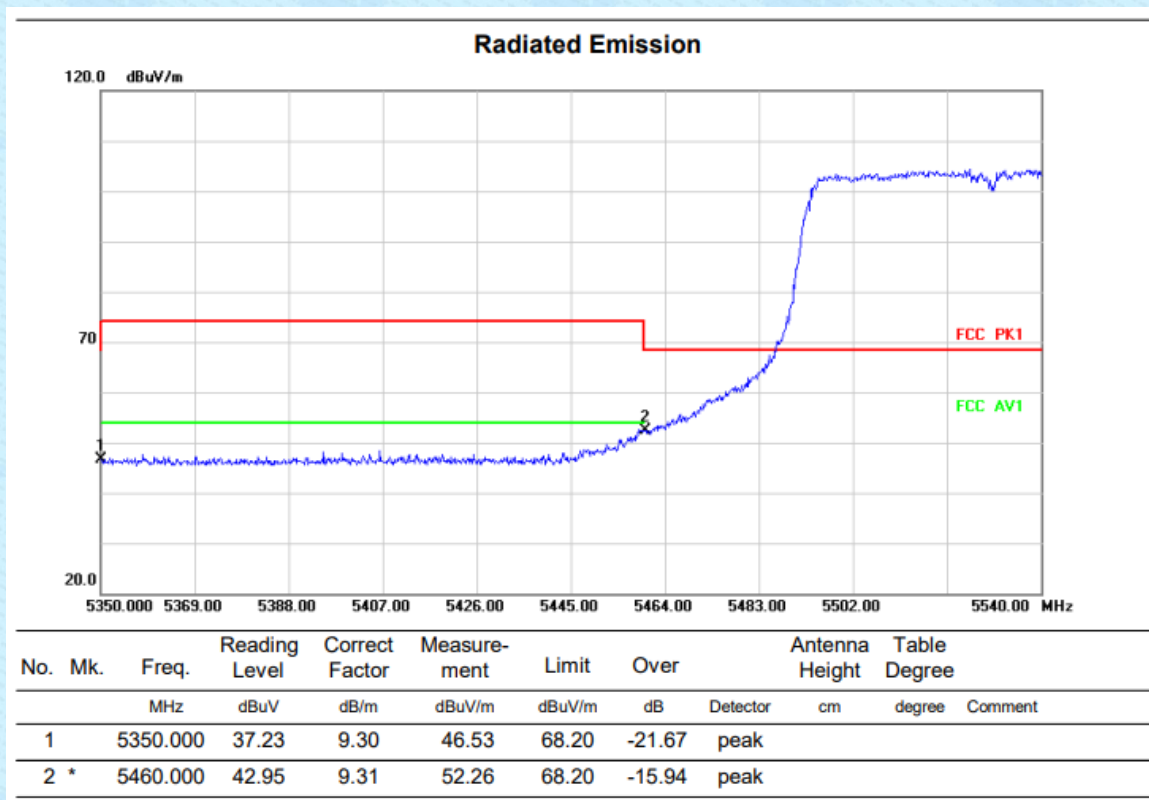

VERTICAL

HORIZONTALA

| | | |
|-----------------------|-----------------------|------------------|
| Above 1G (1GHz~18GHz) | Test mode: 11AC80MIMO | Test Channel:106 |
|-----------------------|-----------------------|------------------|

VERTICAL

HORIZONTALA

| | | |
|-----------------------|-----------------------|------------------|
| Above 1G (1GHz~18GHz) | Test mode: 11AC80MIMO | Test Channel:122 |
|-----------------------|-----------------------|------------------|