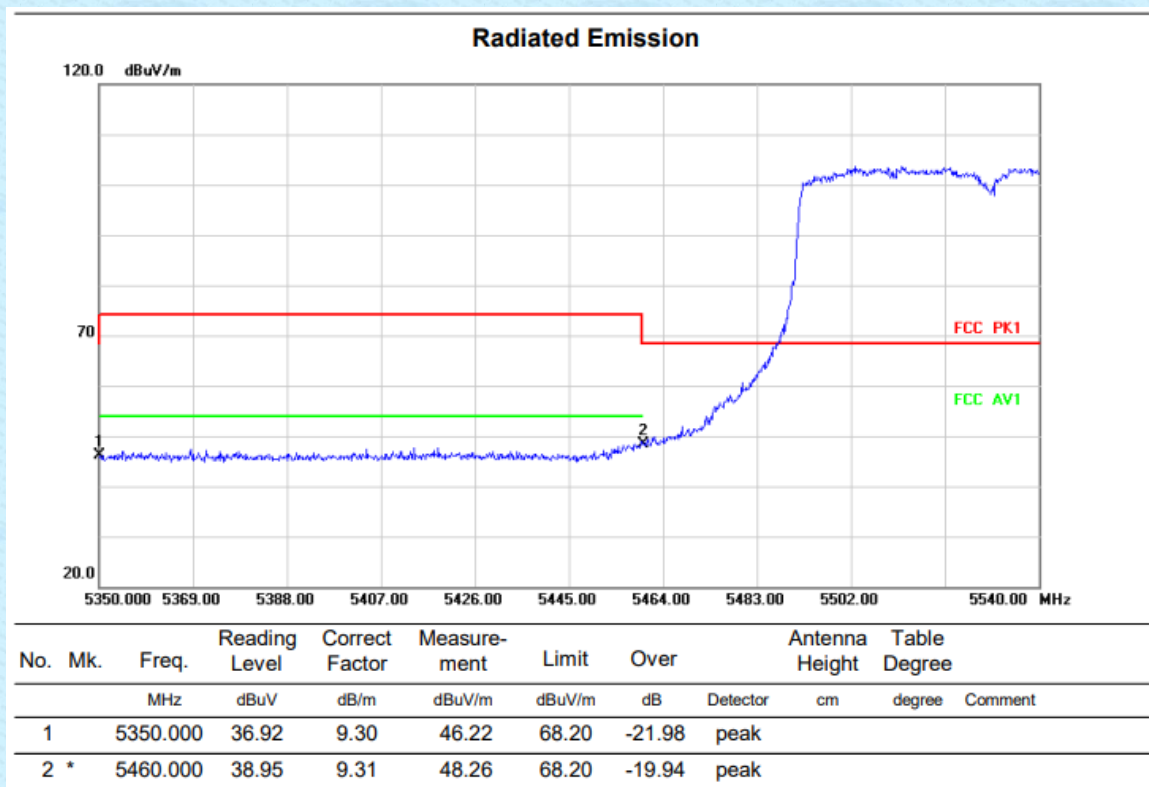

VERTICAL

HORIZONTALA

| | | |
|-----------------------|-----------------------|------------------|
| Above 1G (1GHz~18GHz) | Test mode: 11AC80MIMO | Test Channel:106 |
|-----------------------|-----------------------|------------------|

VERTICAL

HORIZONTALA

| | | |
|-----------------------|-----------------------|------------------|
| Above 1G (1GHz~18GHz) | Test mode: 11AC80MIMO | Test Channel:122 |
|-----------------------|-----------------------|------------------|