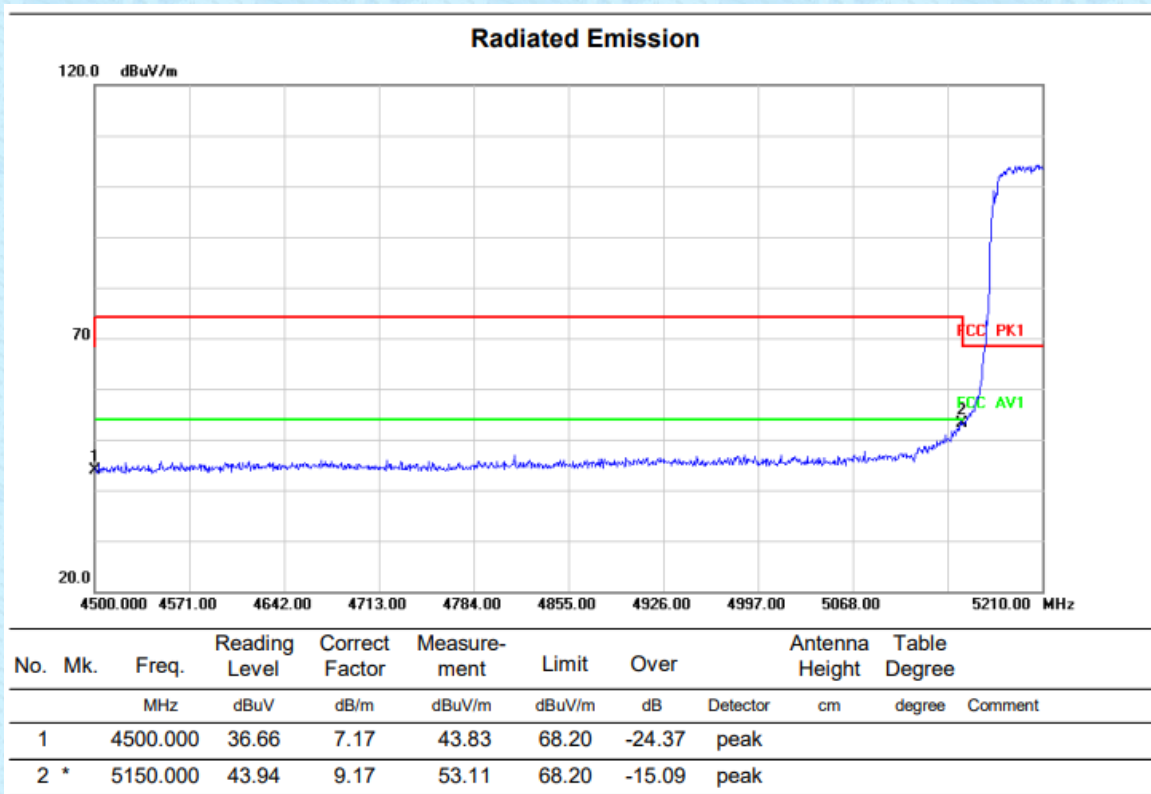

VERTICAL

HORIZONTALA

| | | |
|-----------------------|-----------------------|-----------------|
| Above 1G (1GHz~18GHz) | Test mode: 11AC80MIMO | Test Channel:42 |
|-----------------------|-----------------------|-----------------|

VERTICAL

HORIZONTALA

| | | |
|-----------------------|-----------------------|-----------------|
| Above 1G (1GHz~18GHz) | Test mode: 11AC80MIMO | Test Channel:58 |
|-----------------------|-----------------------|-----------------|