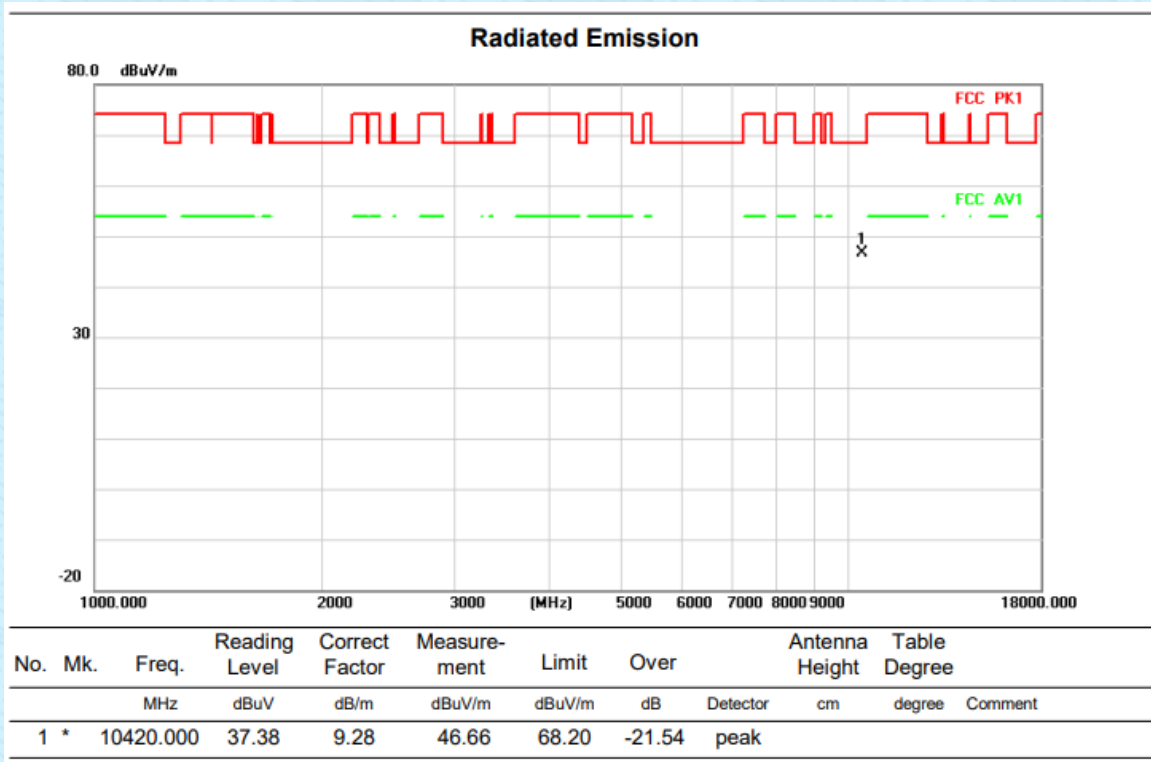

VERTICAL

HORIZONTALA

| | | |
|-----------------------|-----------------------|-----------------|
| Above 1G (1GHz~18GHz) | Test mode: 11AC80MIMO | Test Channel:42 |
|-----------------------|-----------------------|-----------------|

VERTICAL

HORIZONTALA

| | | |
|-----------------------|-----------------------|-----------------|
| Above 1G (1GHz~18GHz) | Test mode: 11AC80MIMO | Test Channel:58 |
|-----------------------|-----------------------|-----------------|