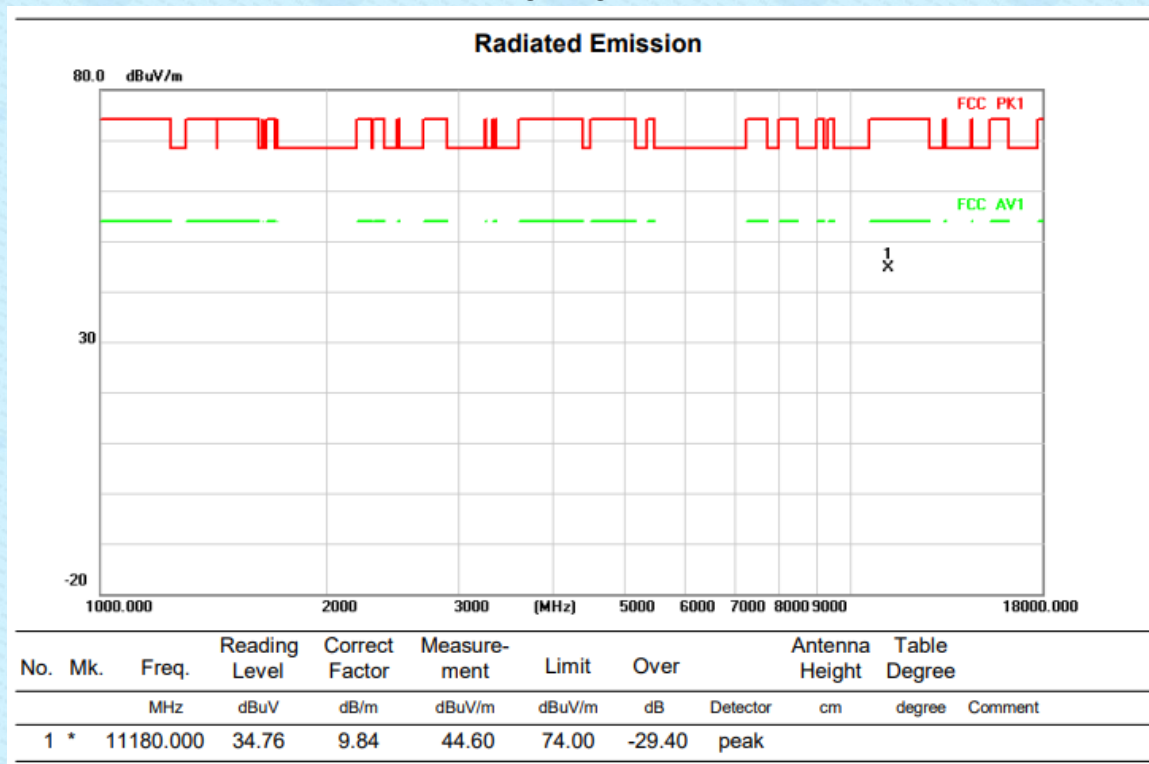

HORIZONTAL