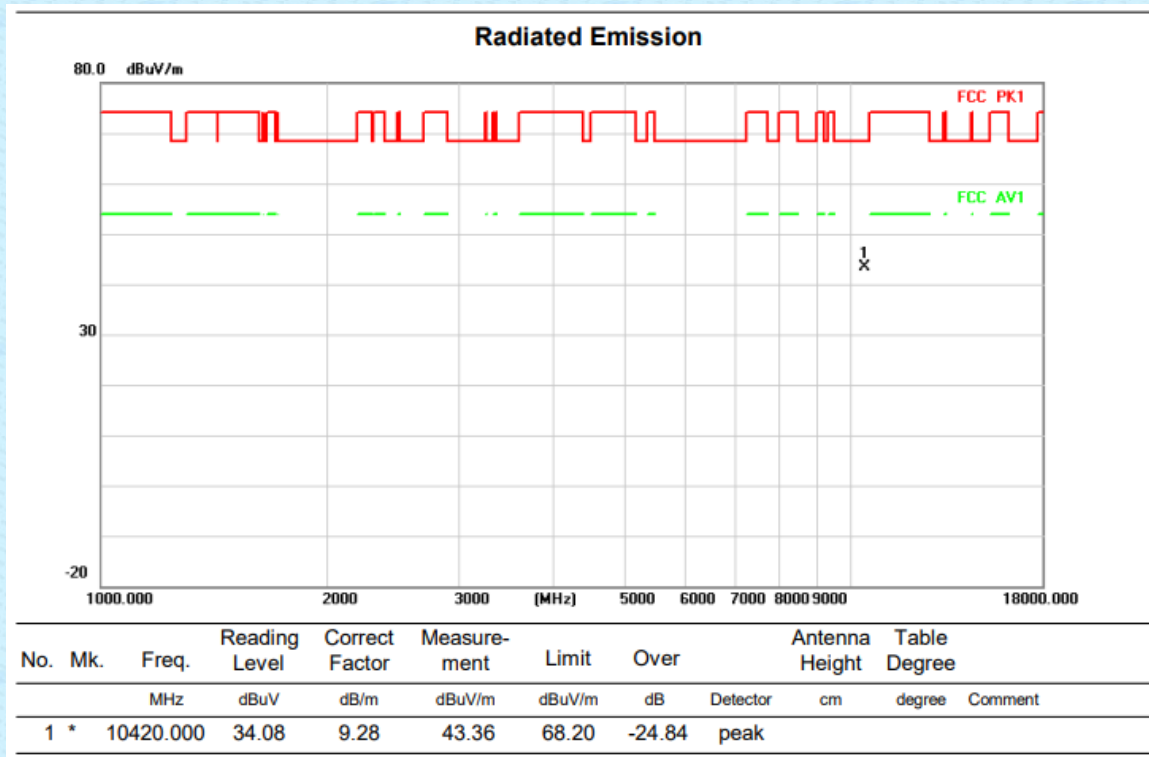

VERTICAL

HORIZONTALA

| | | |
|-----------------------|-----------------------|-----------------|
| Above 1G (1GHz~18GHz) | Test mode: 11AC80MIMO | Test Channel:42 |
|-----------------------|-----------------------|-----------------|

VERTICAL

HORIZONTALA

| | | |
|-----------------------|-----------------------|-----------------|
| Above 1G (1GHz~18GHz) | Test mode: 11AC80MIMO | Test Channel:58 |
|-----------------------|-----------------------|-----------------|