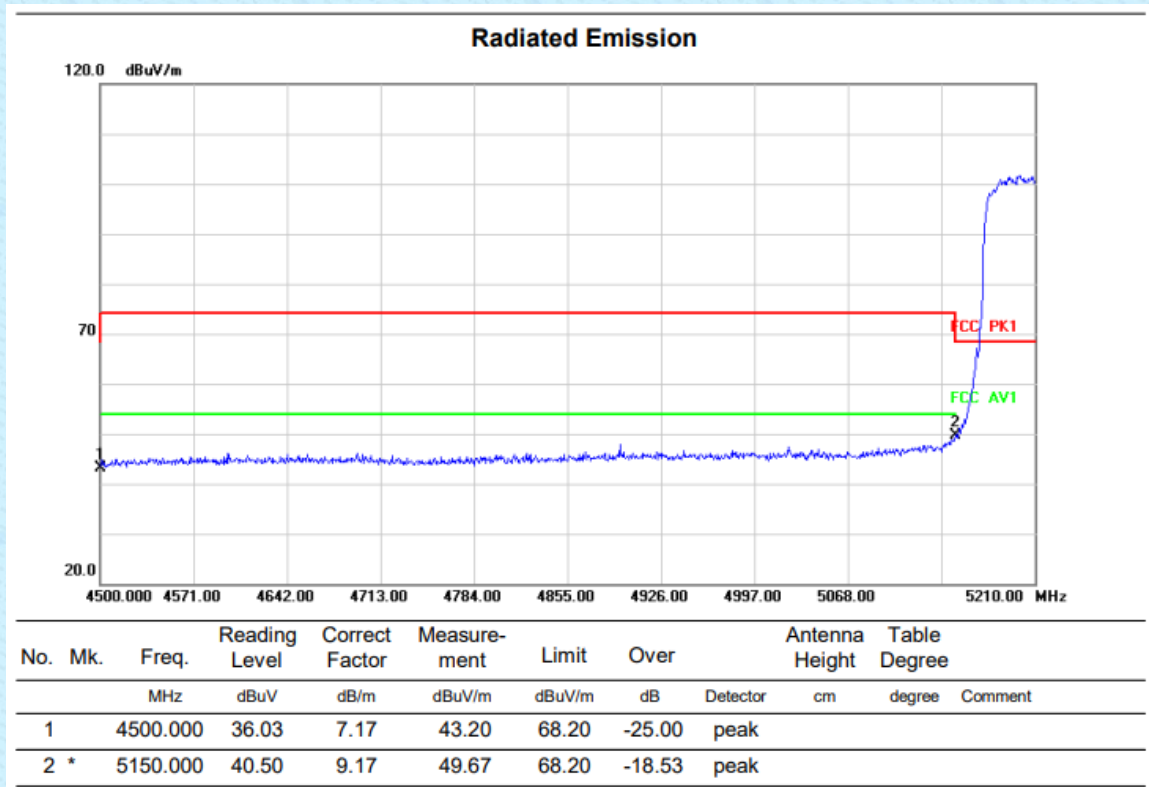

VERTICAL

HORIZONTALA

| | | |
|-----------------------|-----------------------|-----------------|
| Above 1G (1GHz~18GHz) | Test mode: 11AC80MIMO | Test Channel:42 |
|-----------------------|-----------------------|-----------------|

VERTICAL

HORIZONTALA

| | | |
|-----------------------|-----------------------|-----------------|
| Above 1G (1GHz~18GHz) | Test mode: 11AC80MIMO | Test Channel:58 |
|-----------------------|-----------------------|-----------------|