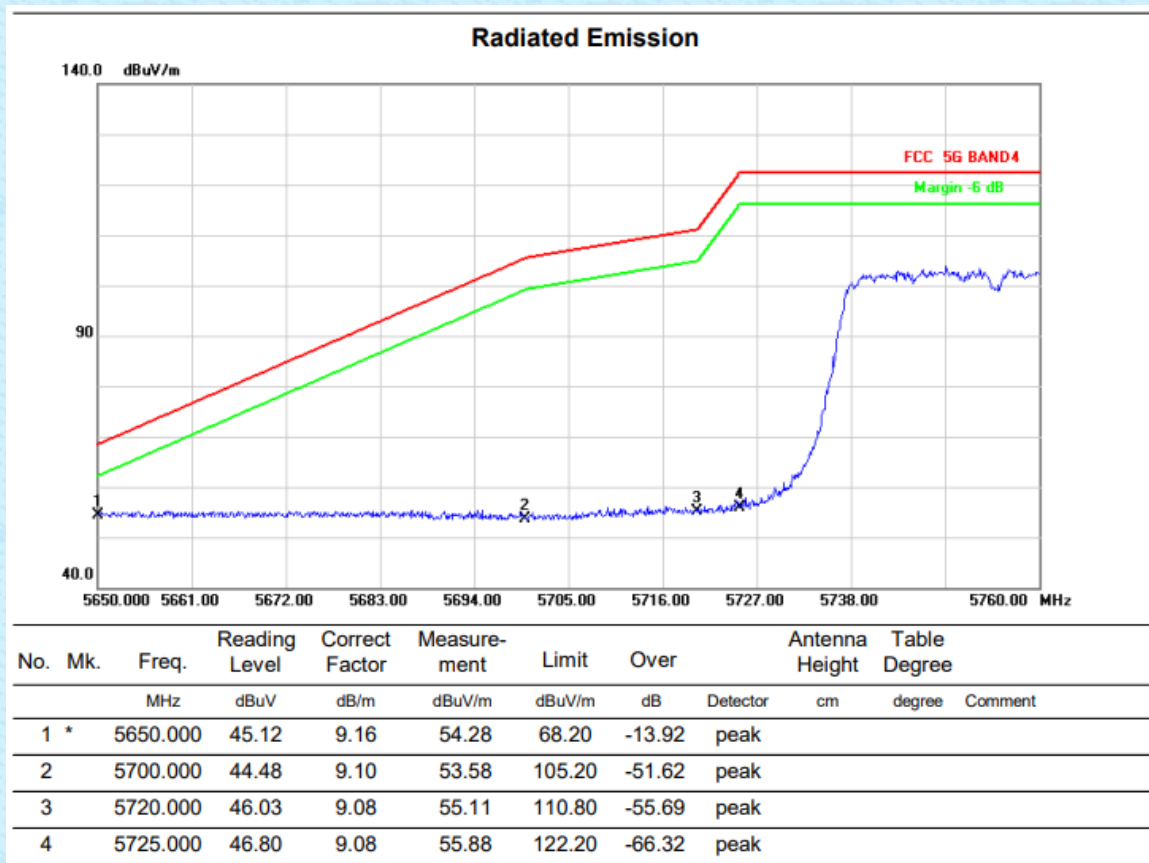

VERTICAL

HORIZONTAL

| | | |
|-----------------------|-----------------------|------------------|
| Above 1G (1GHz~18GHz) | Test mode: 11AC40MIMO | Test Channel:151 |
|-----------------------|-----------------------|------------------|

VERTICAL

HORIZONTALA

| | | |
|-----------------------|-----------------------|------------------|
| Above 1G (1GHz~18GHz) | Test mode: 11AC40MIMO | Test Channel:159 |
|-----------------------|-----------------------|------------------|