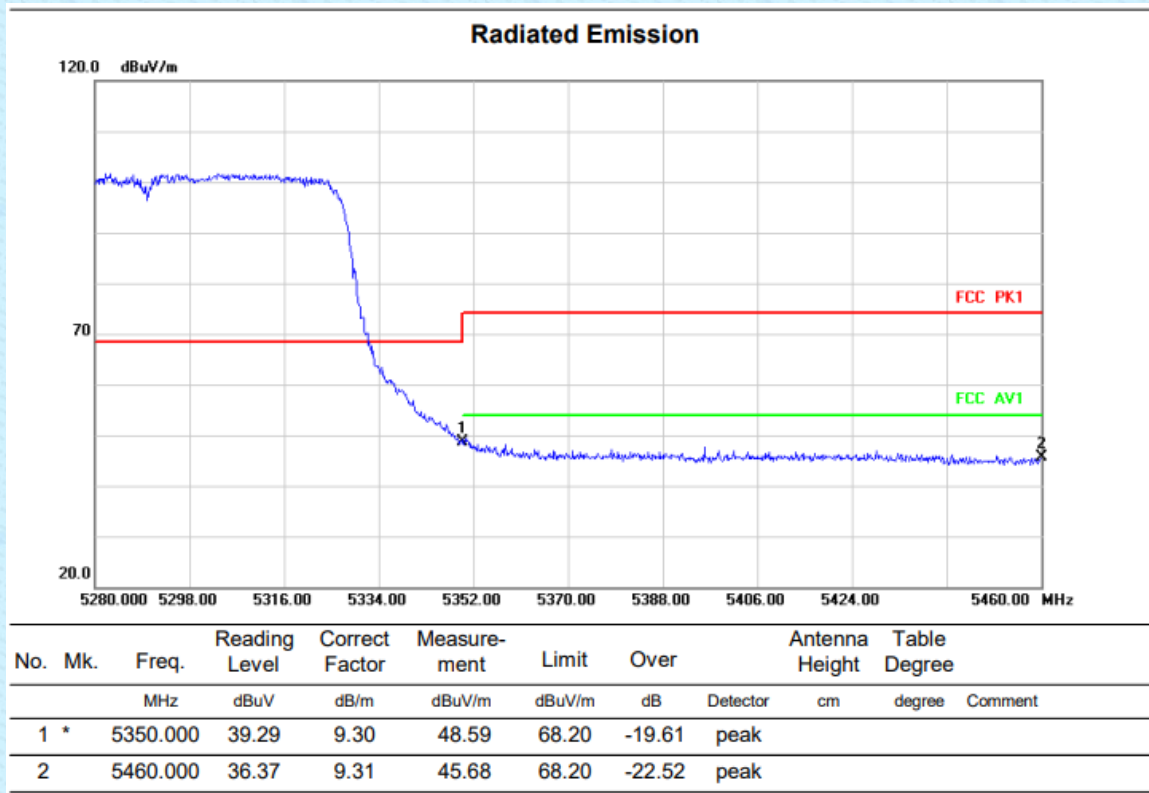

VERTICAL

HORIZONTALA

| | | |
|-----------------------|-----------------------|-----------------|
| Above 1G (1GHz~18GHz) | Test mode: 11AC80MIMO | Test Channel:58 |
|-----------------------|-----------------------|-----------------|

VERTICAL

HORIZONTALA

| | | |
|-----------------------|-----------------------|------------------|
| Above 1G (1GHz~18GHz) | Test mode: 11AC80MIMO | Test Channel:106 |
|-----------------------|-----------------------|------------------|