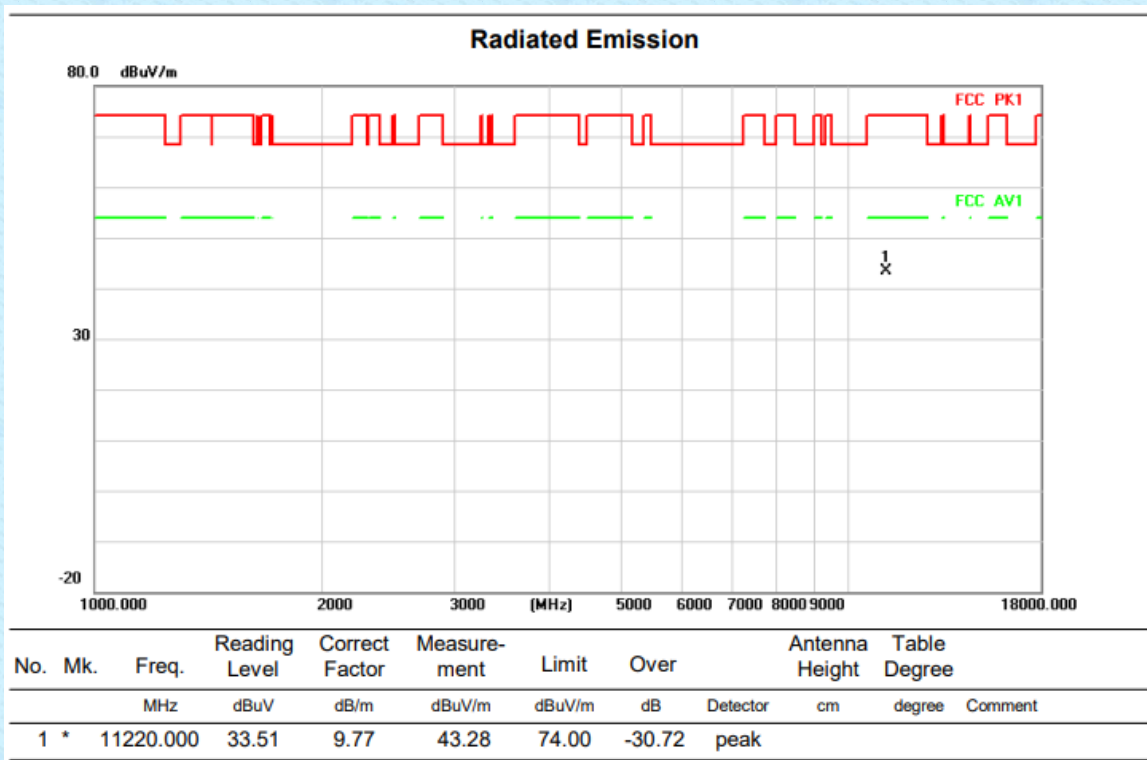

HORIZONTAL