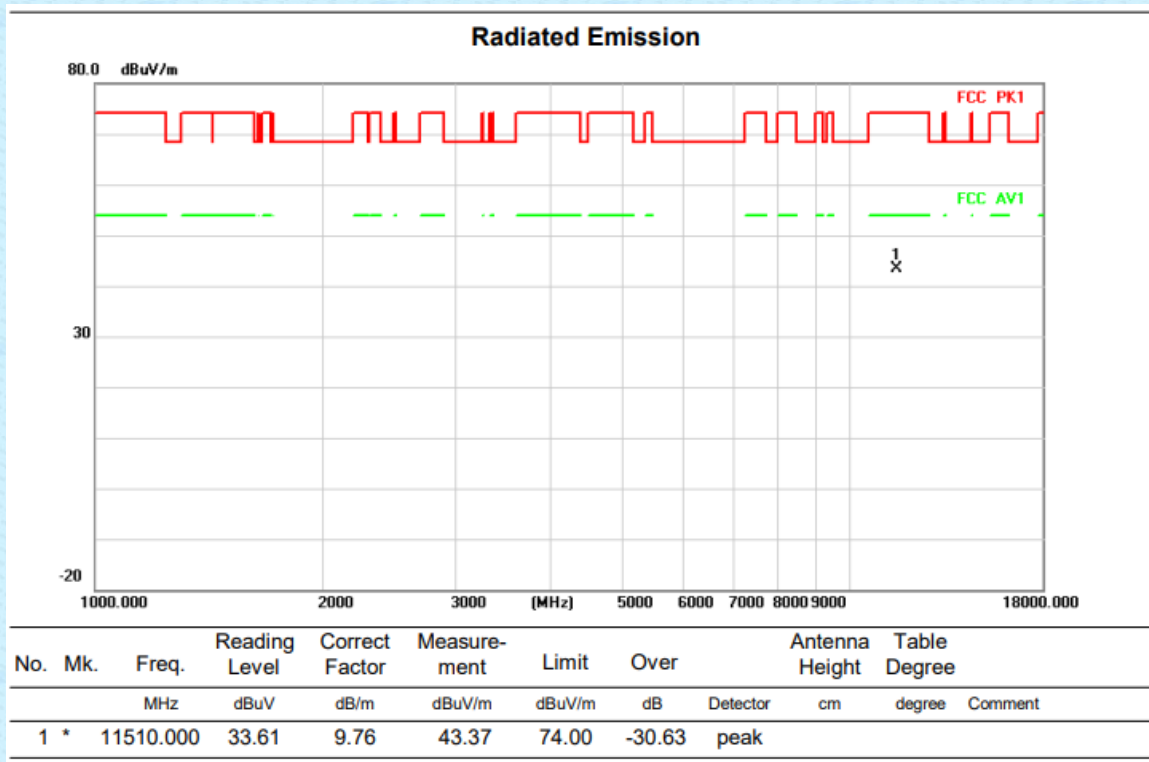

HORIZONTALA