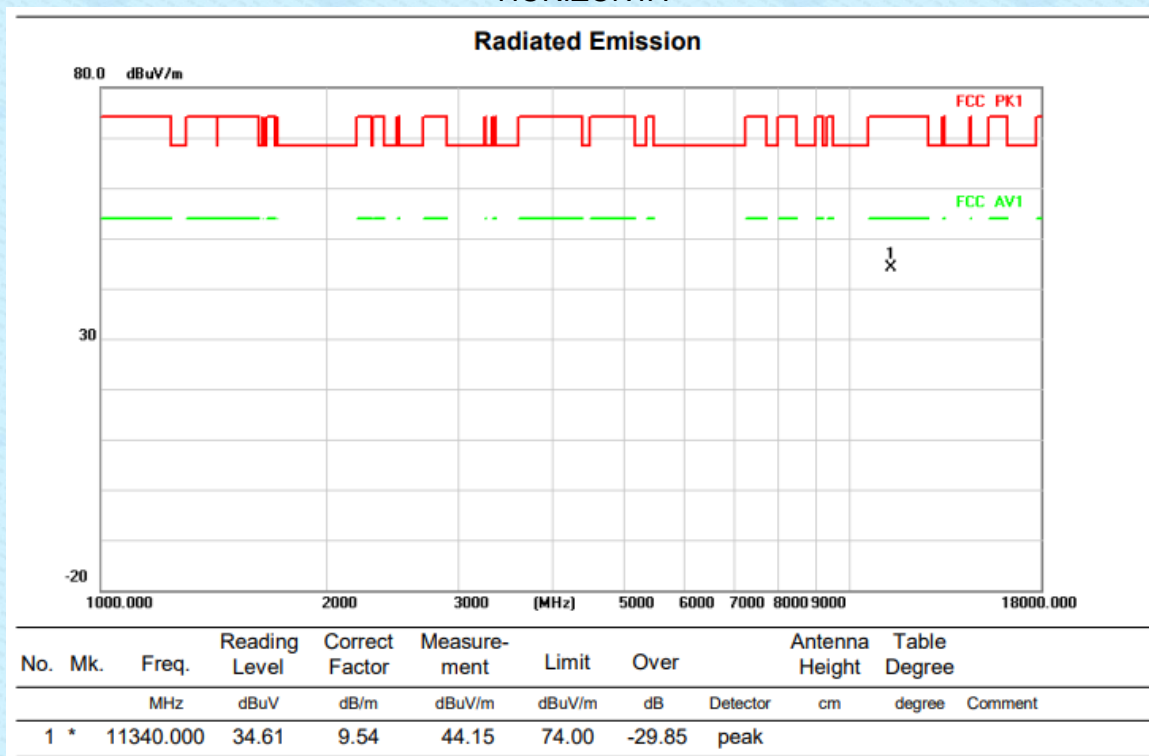

HORIZONTAL