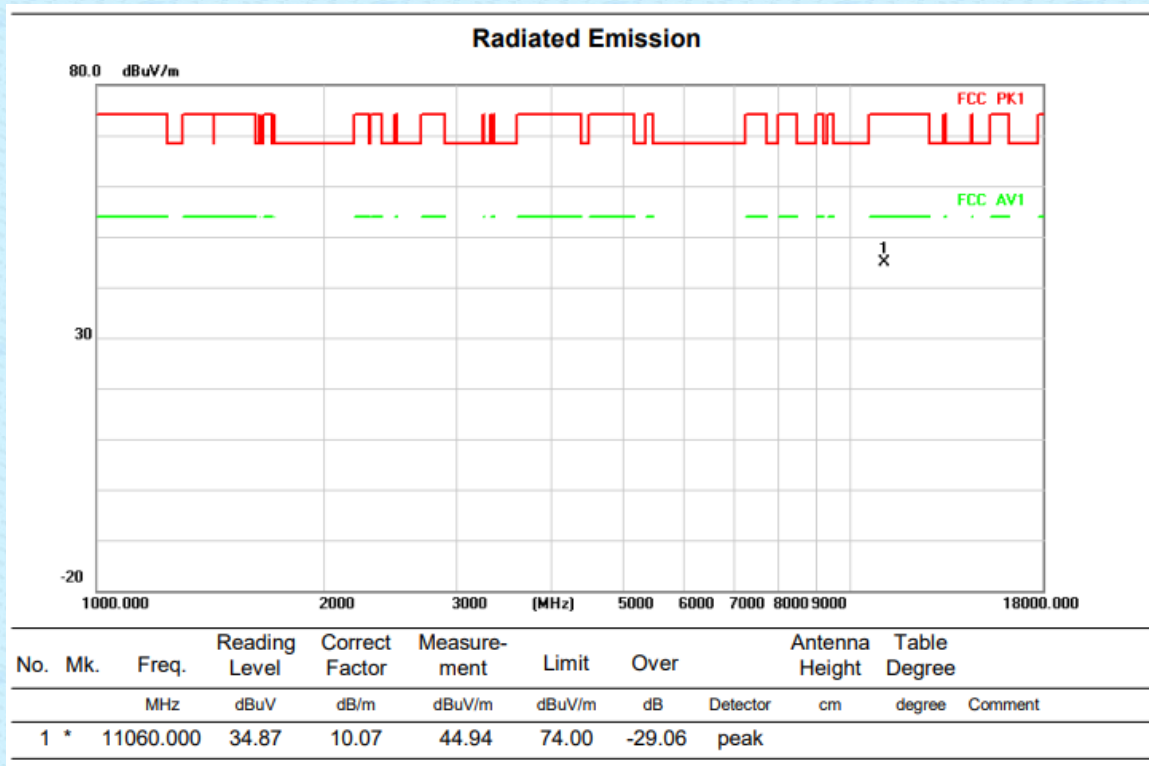

HORIZONTALA