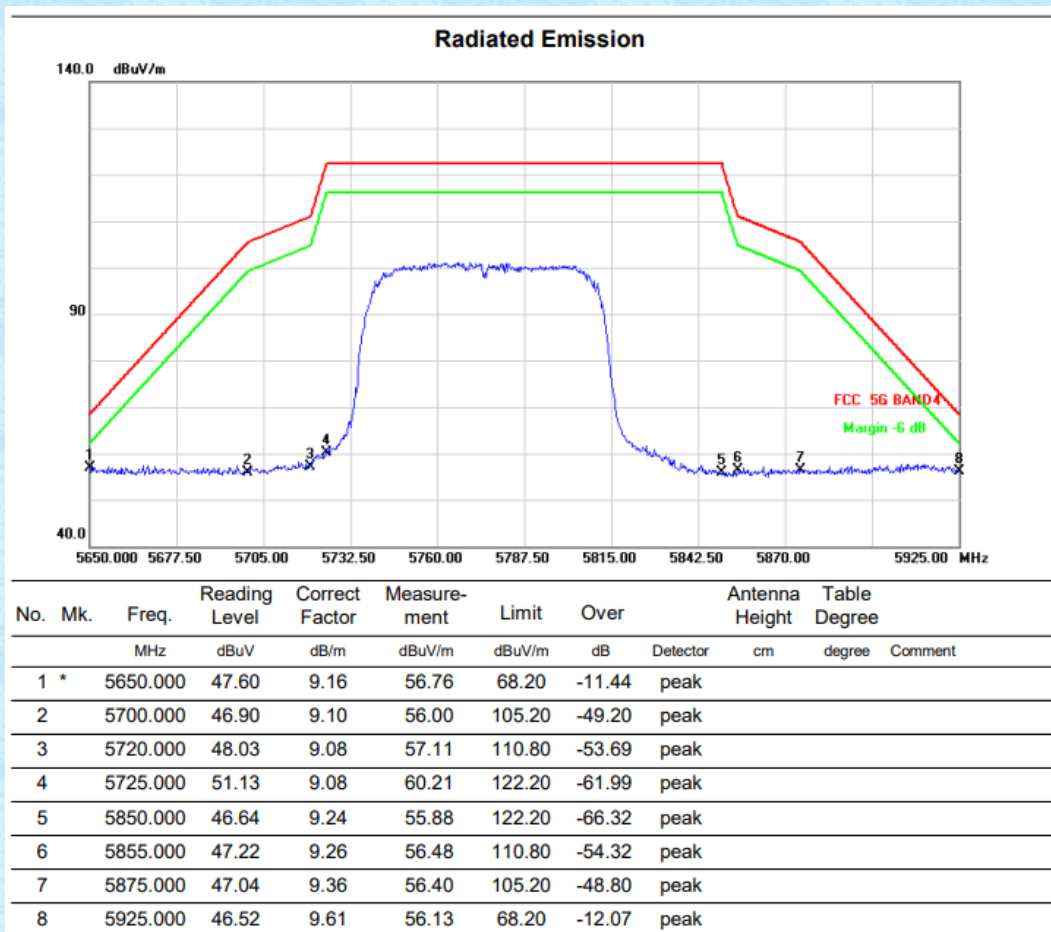

VERTICAL

HORIZONTAL

| | | |
|-----------------------|-----------------------|------------------|
| Above 1G (1GHz~18GHz) | Test mode: 11AC80MIMO | Test Channel:155 |
|-----------------------|-----------------------|------------------|

VERTICAL

HORIZONTALA

| | | |
|-----------------------|-----------------------|-----------------|
| Above 1G (1GHz~18GHz) | Test mode: 11AX20MIMO | Test Channel:36 |
|-----------------------|-----------------------|-----------------|