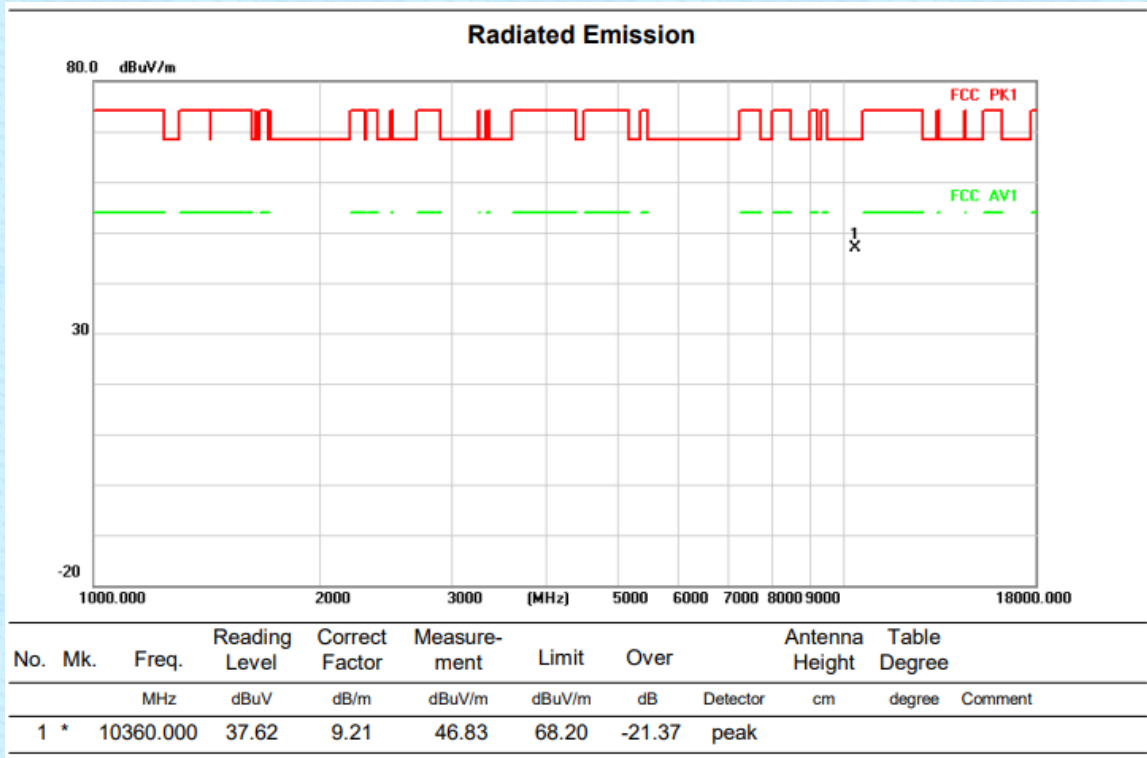

VERTICAL

HORIZONTALA

| | | |
|-----------------------|-----------------------|-----------------|
| Above 1G (1GHz~18GHz) | Test mode: 11AX20MIMO | Test Channel:36 |
|-----------------------|-----------------------|-----------------|

VERTICAL

HORIZONTALA