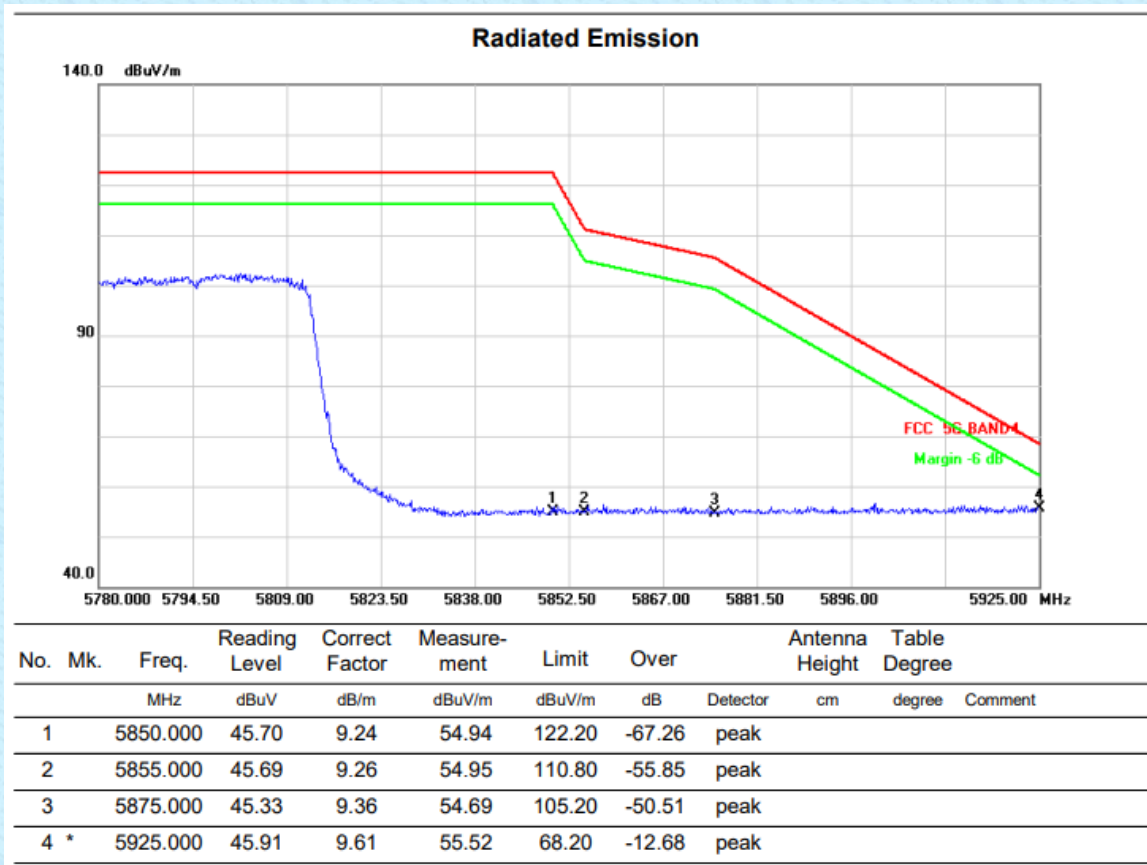

VERTICAL

HORIZONTALA

| | | |
|-----------------------|-----------------------|------------------|
| Above 1G (1GHz~18GHz) | Test mode: 11AC40MIMO | Test Channel:159 |
|-----------------------|-----------------------|------------------|

VERTICAL

HORIZONTALA

| | | |
|-----------------------|-----------------------|-----------------|
| Above 1G (1GHz~18GHz) | Test mode: 11AC80MIMO | Test Channel:42 |
|-----------------------|-----------------------|-----------------|