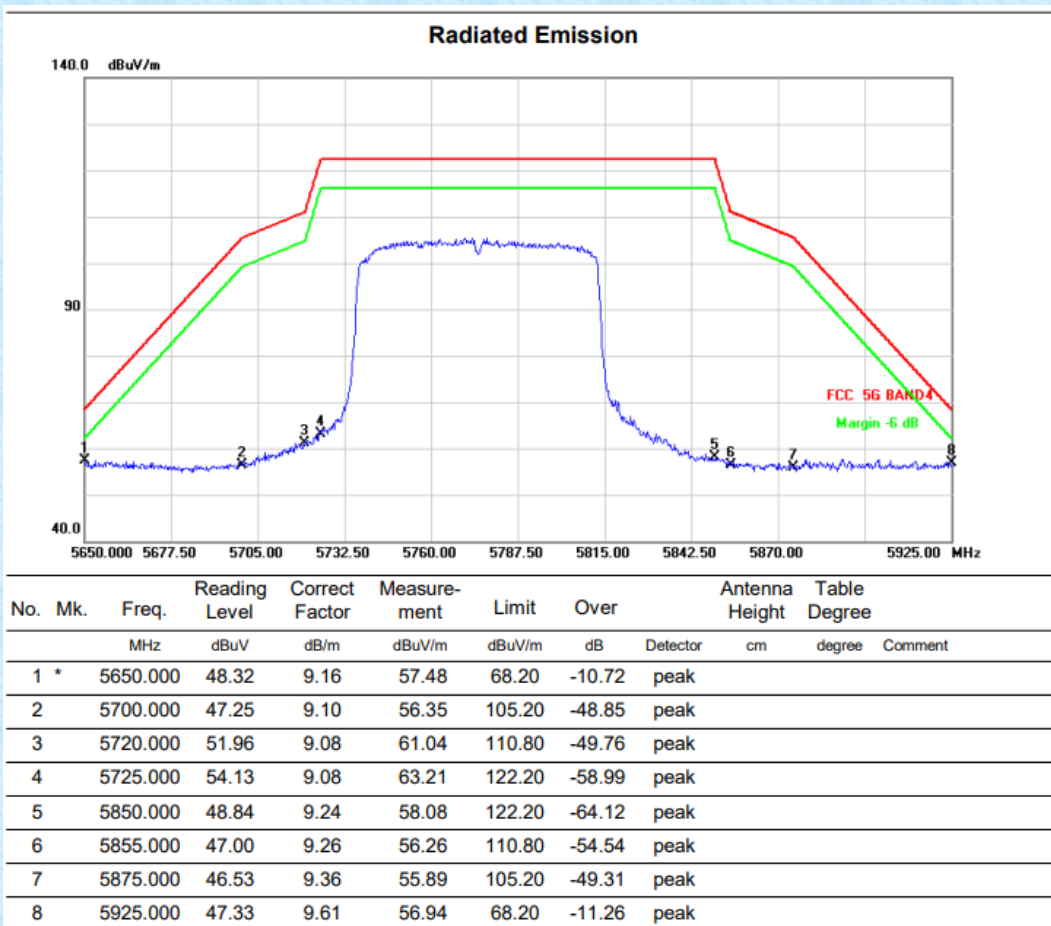

VERTICAL

HORIZONTAL

| | | |
|-----------------------|-----------------------|------------------|
| Above 1G (1GHz~18GHz) | Test mode: 11AC80MIMO | Test Channel:155 |
|-----------------------|-----------------------|------------------|

VERTICAL

HORIZONTALA

| | | |
|-----------------------|-----------------------|-----------------|
| Above 1G (1GHz~18GHz) | Test mode: 11AX20MIMO | Test Channel:36 |
|-----------------------|-----------------------|-----------------|