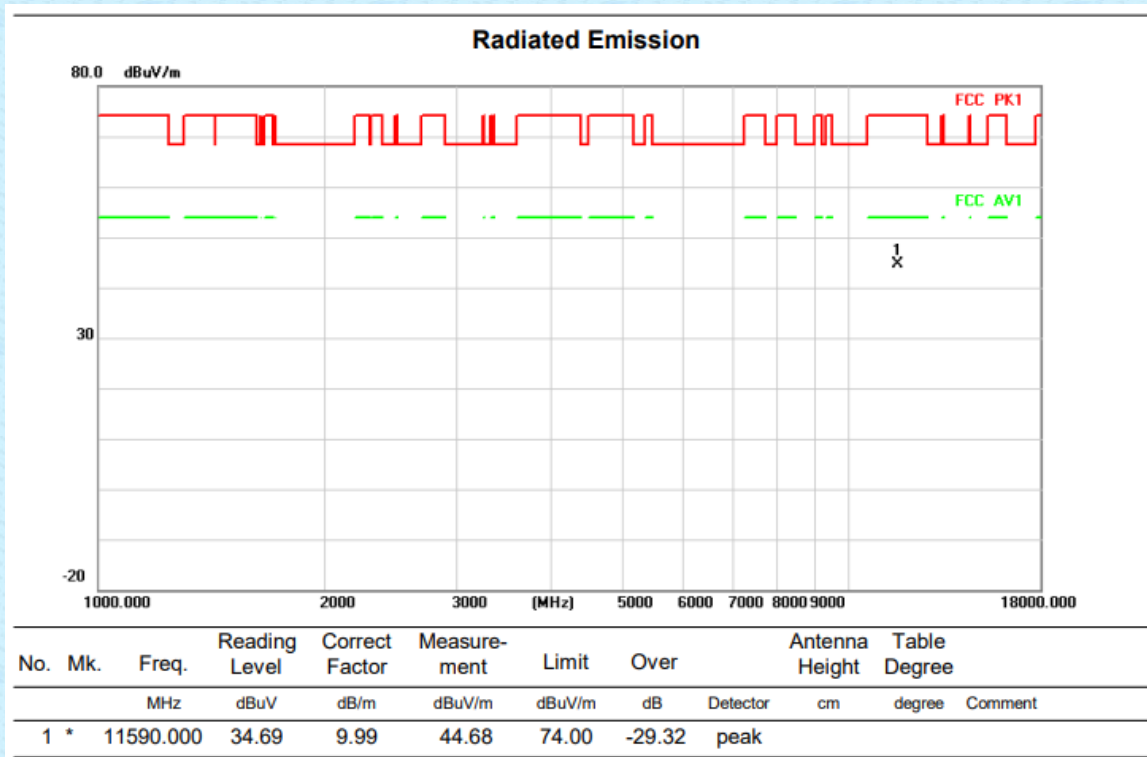

HORIZONTALA