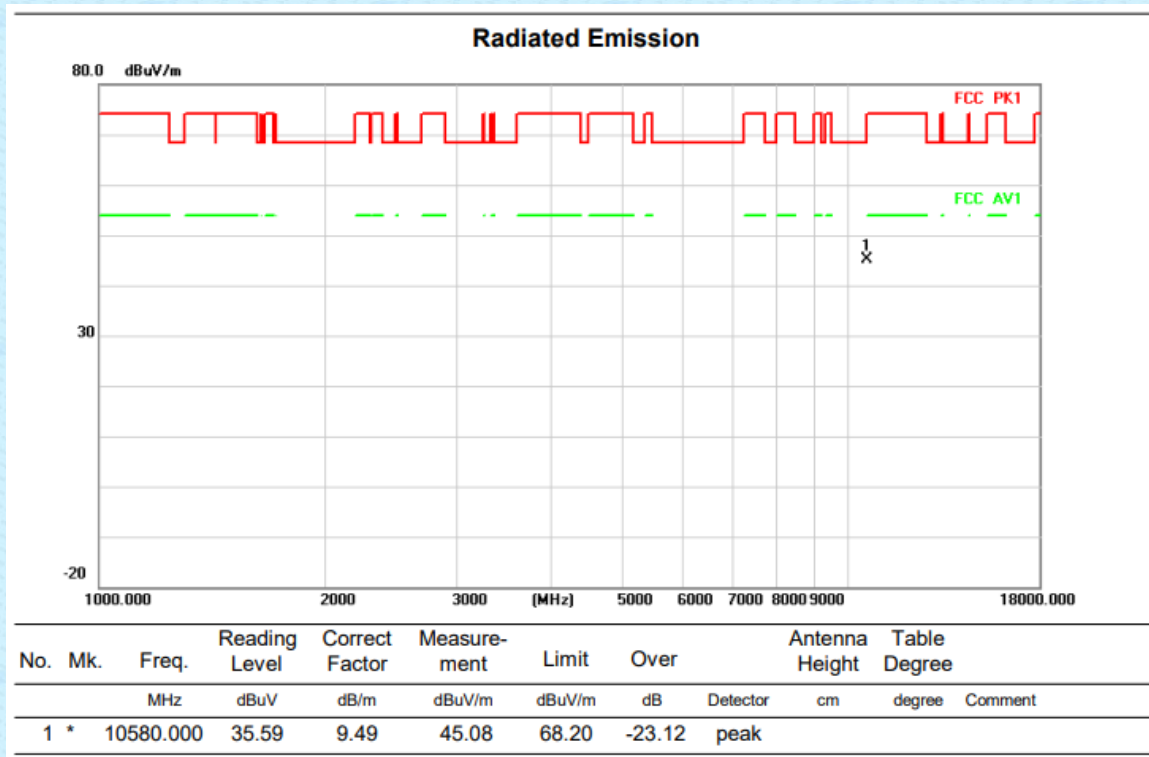

HORIZONTALA