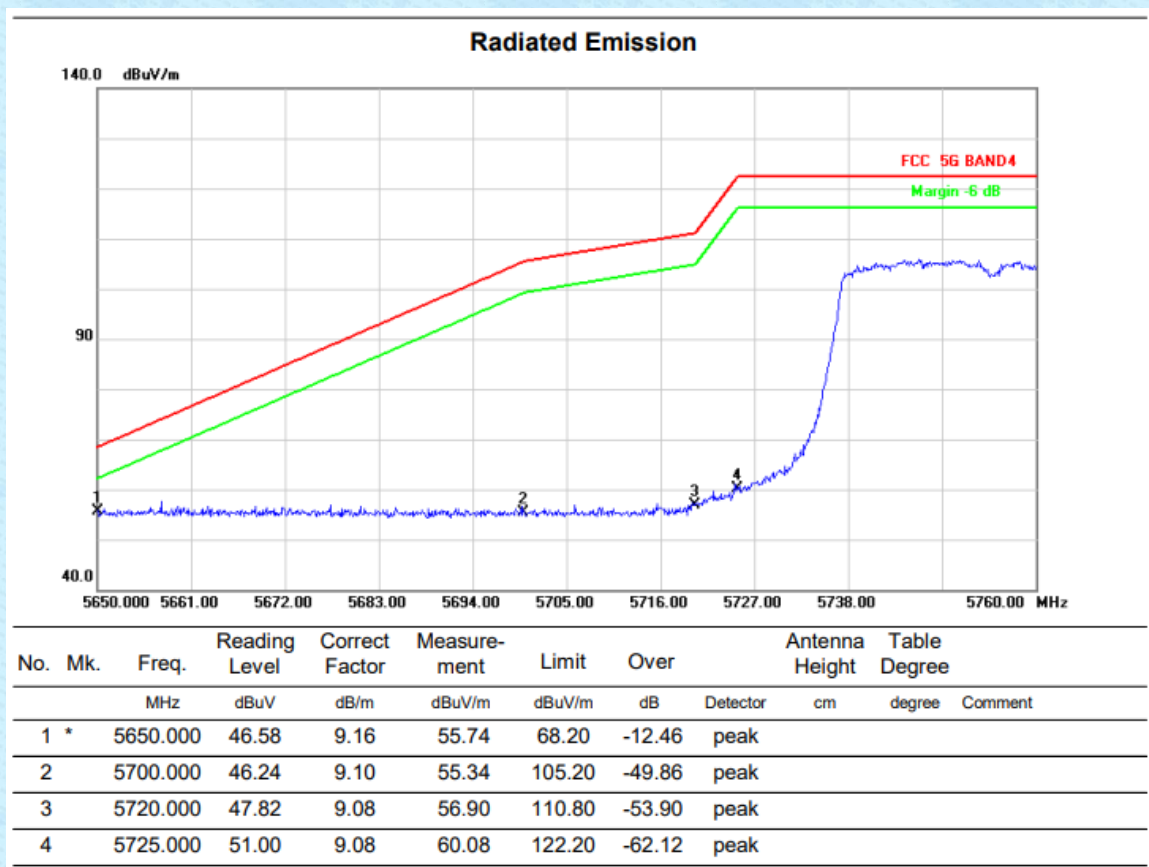

VERTICAL

HORIZONTAL

| | | |
|-----------------------|-----------------------|------------------|
| Above 1G (1GHz~18GHz) | Test mode: 11AC40MIMO | Test Channel:151 |
|-----------------------|-----------------------|------------------|

VERTICAL

HORIZONTALA

| | | |
|-----------------------|-----------------------|------------------|
| Above 1G (1GHz~18GHz) | Test mode: 11AC40MIMO | Test Channel:159 |
|-----------------------|-----------------------|------------------|