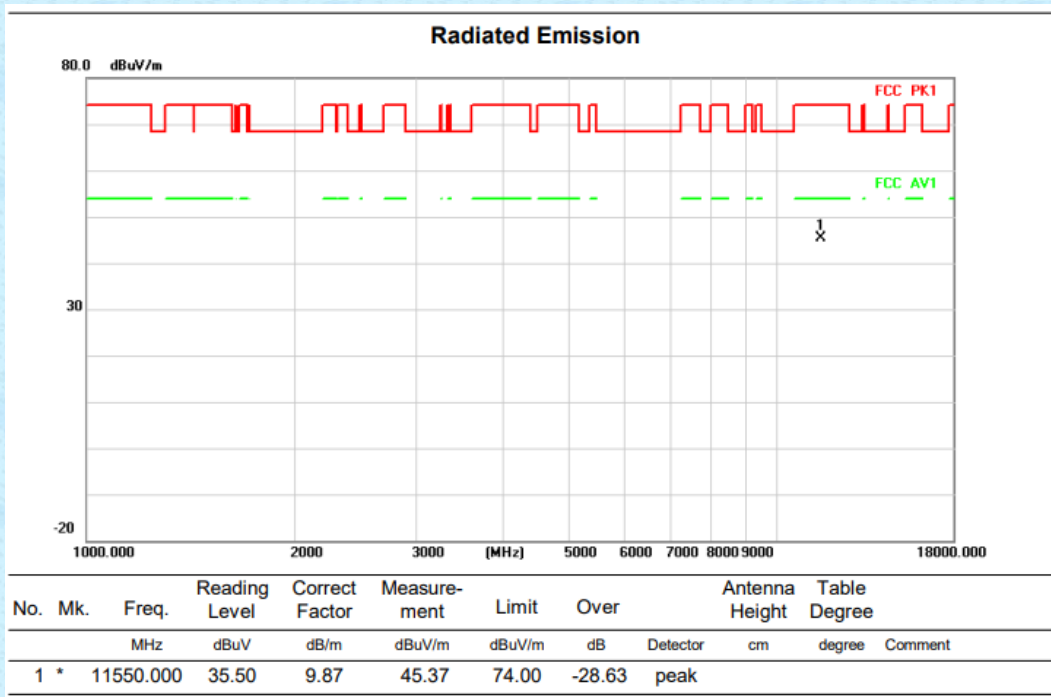

VERTICAL

HORIZONTAL

| | | |
|-----------------------|-----------------------|------------------|
| Above 1G (1GHz~18GHz) | Test mode: 11AC80MIMO | Test Channel:155 |
|-----------------------|-----------------------|------------------|

VERTICAL

HORIZONTALA

| | | |
|-----------------------|-----------------------|-----------------|
| Above 1G (1GHz~18GHz) | Test mode: 11AX20MIMO | Test Channel:36 |
|-----------------------|-----------------------|-----------------|