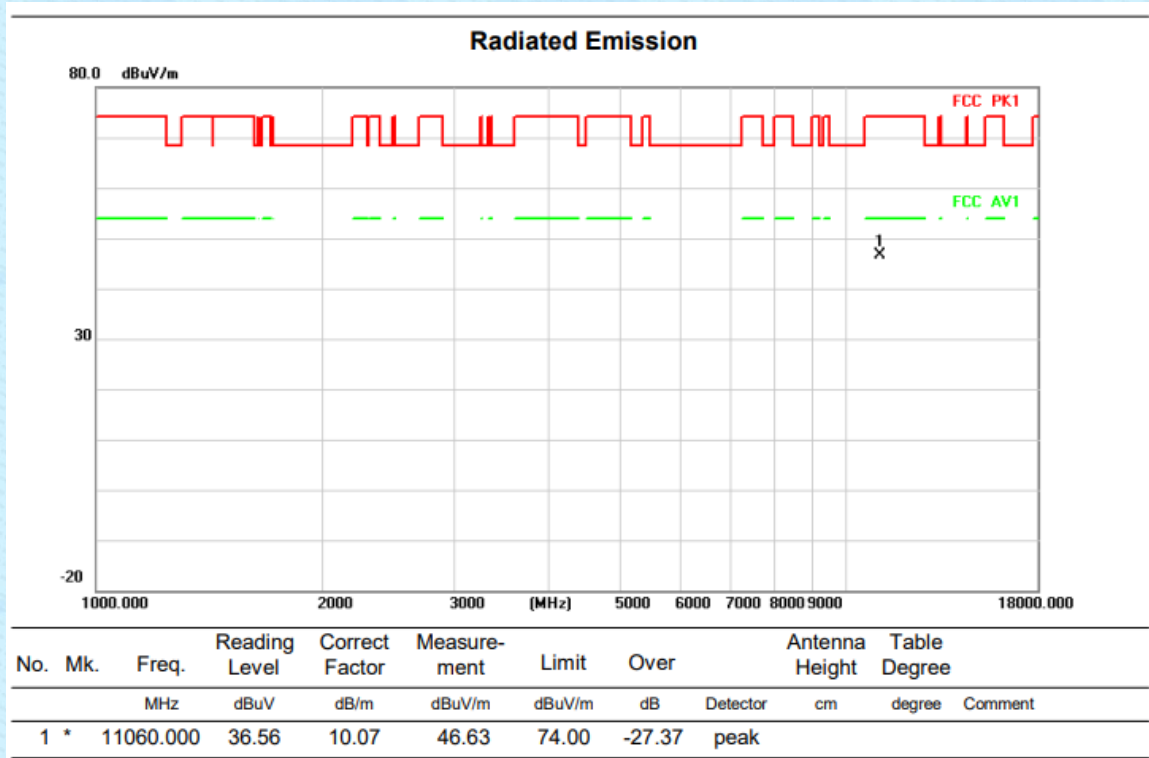

VERTICAL

HORIZONTALA

| | | |
|-----------------------|-----------------------|------------------|
| Above 1G (1GHz~18GHz) | Test mode: 11AC80MIMO | Test Channel:106 |
|-----------------------|-----------------------|------------------|

VERTICAL

HORIZONTALA

| | | |
|-----------------------|-----------------------|------------------|
| Above 1G (1GHz~18GHz) | Test mode: 11AC80MIMO | Test Channel:122 |
|-----------------------|-----------------------|------------------|