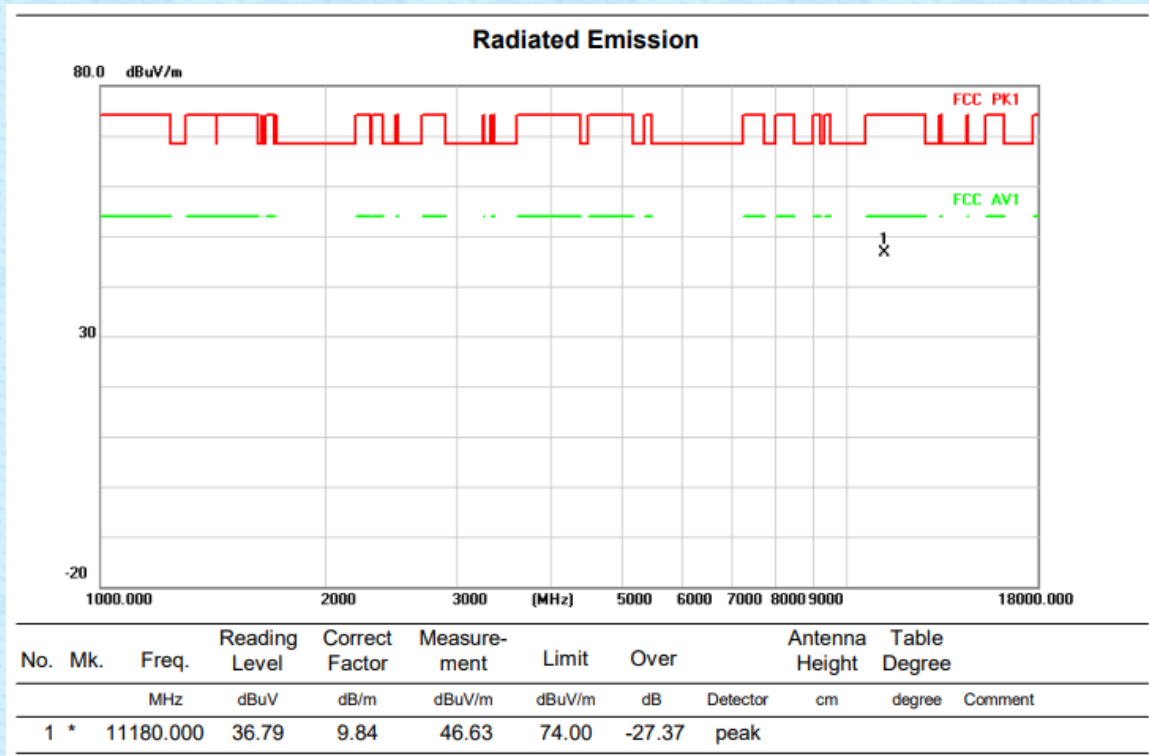

VERTICAL

HORIZONTAL

| | | |
|-----------------------|-----------------------|------------------|
| Above 1G (1GHz~18GHz) | Test mode: 11AC40MIMO | Test Channel:134 |
|-----------------------|-----------------------|------------------|