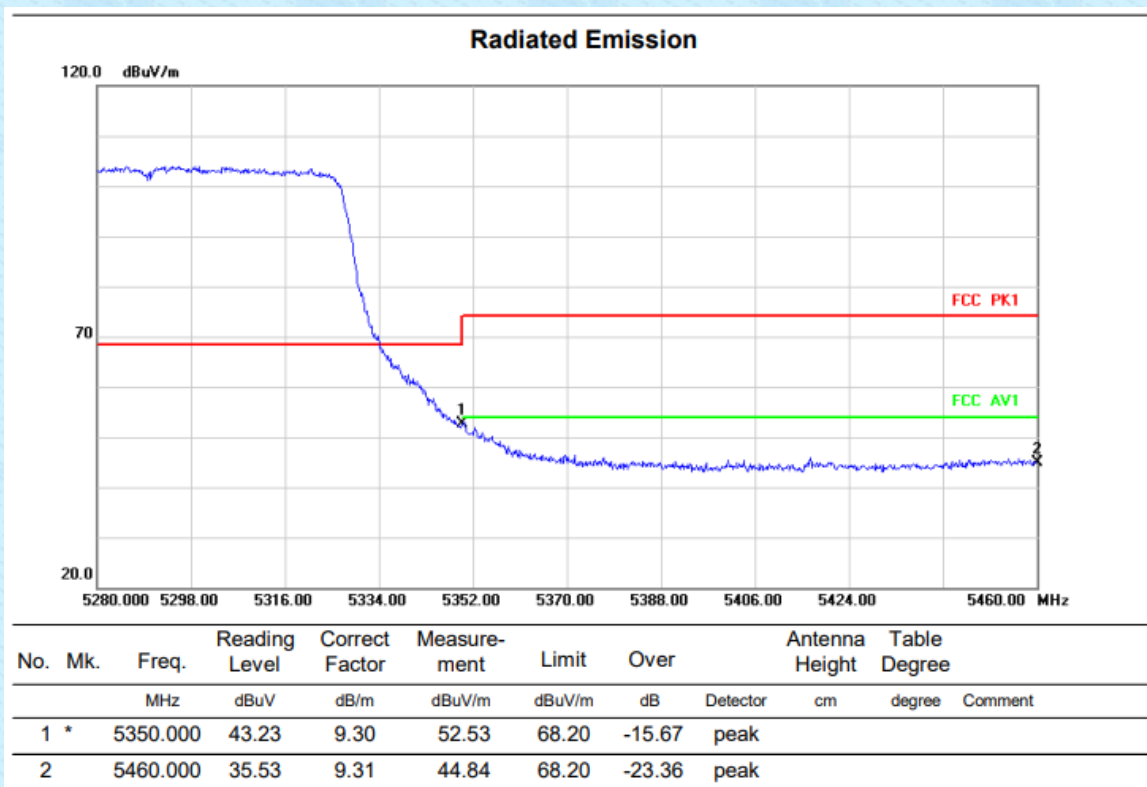

VERTICAL

HORIZONTALA

| | | |
|-----------------------|-----------------------|-----------------|
| Above 1G (1GHz~18GHz) | Test mode: 11AC80MIMO | Test Channel:58 |
|-----------------------|-----------------------|-----------------|

VERTICAL

HORIZONTALA

| | | |
|-----------------------|-----------------------|------------------|
| Above 1G (1GHz~18GHz) | Test mode: 11AC80MIMO | Test Channel:106 |
|-----------------------|-----------------------|------------------|