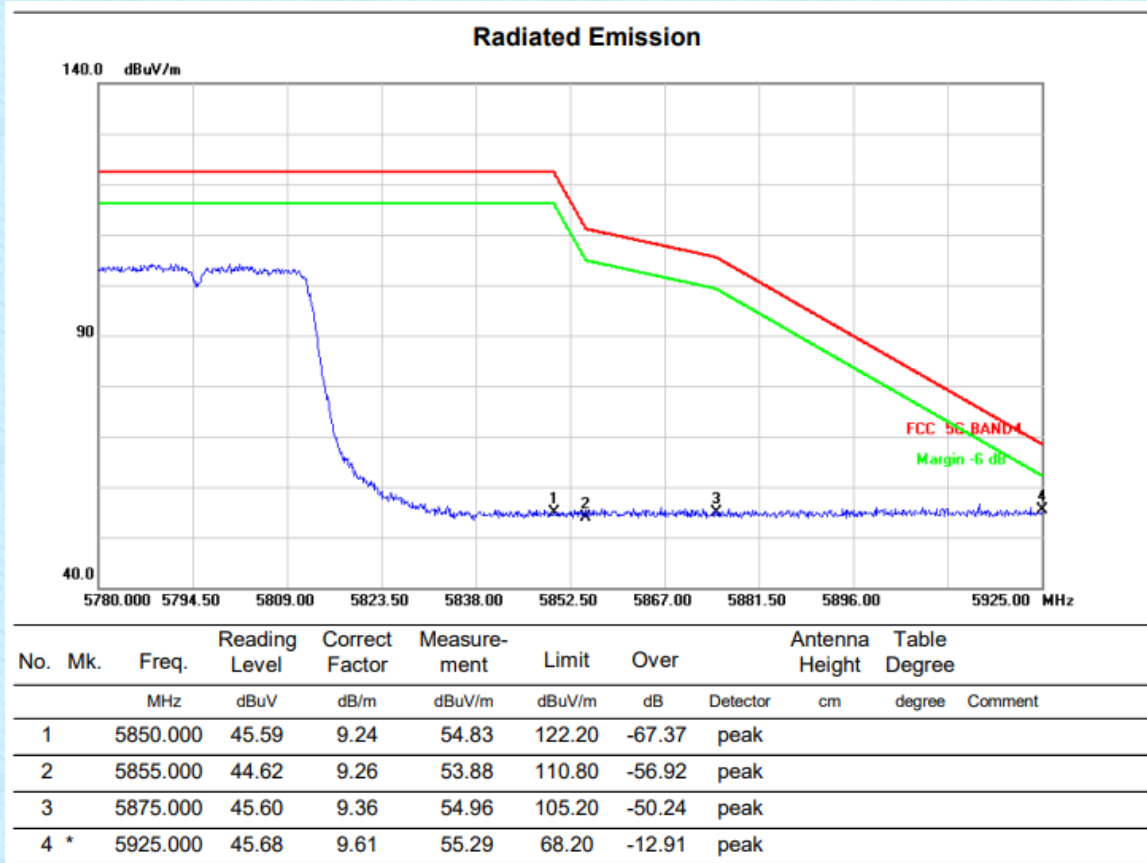

VERTICAL

HORIZONTALA

| | | |
|-----------------------|-----------------------|------------------|
| Above 1G (1GHz~18GHz) | Test mode: 11AC40MIMO | Test Channel:159 |
|-----------------------|-----------------------|------------------|

VERTICAL

HORIZONTALA

| | | |
|-----------------------|-----------------------|-----------------|
| Above 1G (1GHz~18GHz) | Test mode: 11AC80MIMO | Test Channel:42 |
|-----------------------|-----------------------|-----------------|