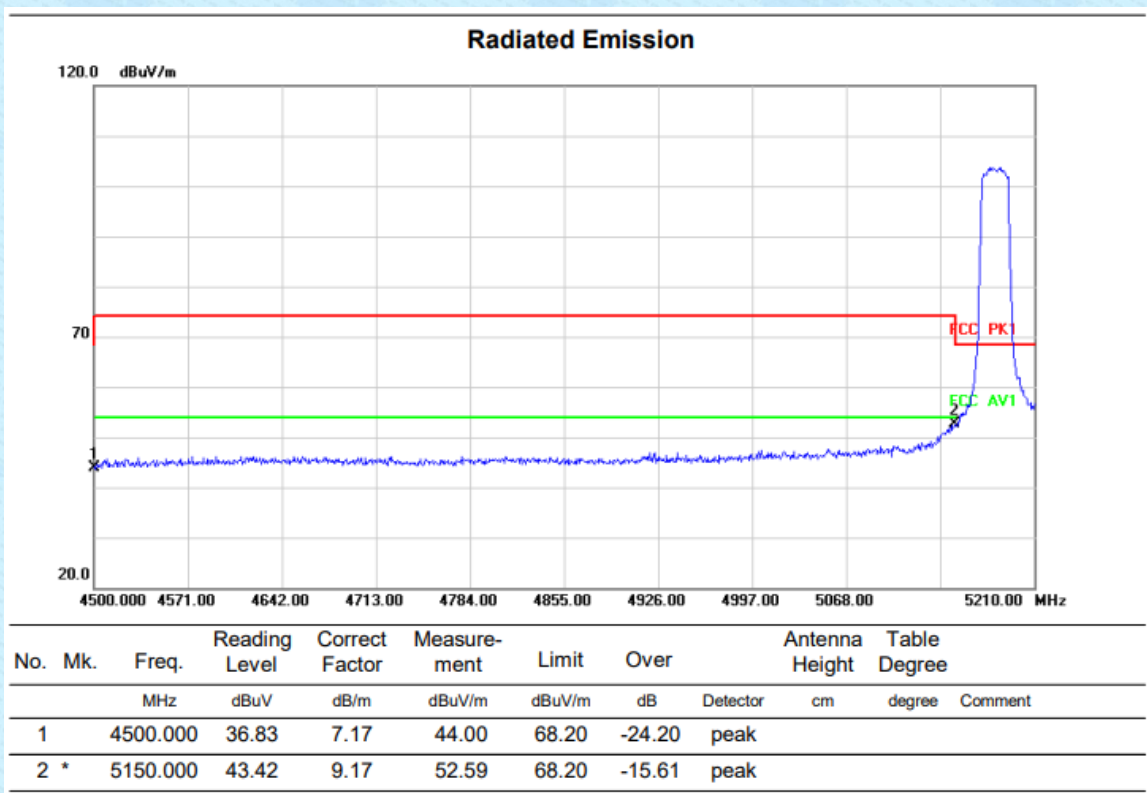

VERTICAL

HORIZONTALA

| | | |
|-----------------------|-----------------------|-----------------|
| Above 1G (1GHz~18GHz) | Test mode: 11AX20MIMO | Test Channel:36 |
|-----------------------|-----------------------|-----------------|

VERTICAL

HORIZONTALA