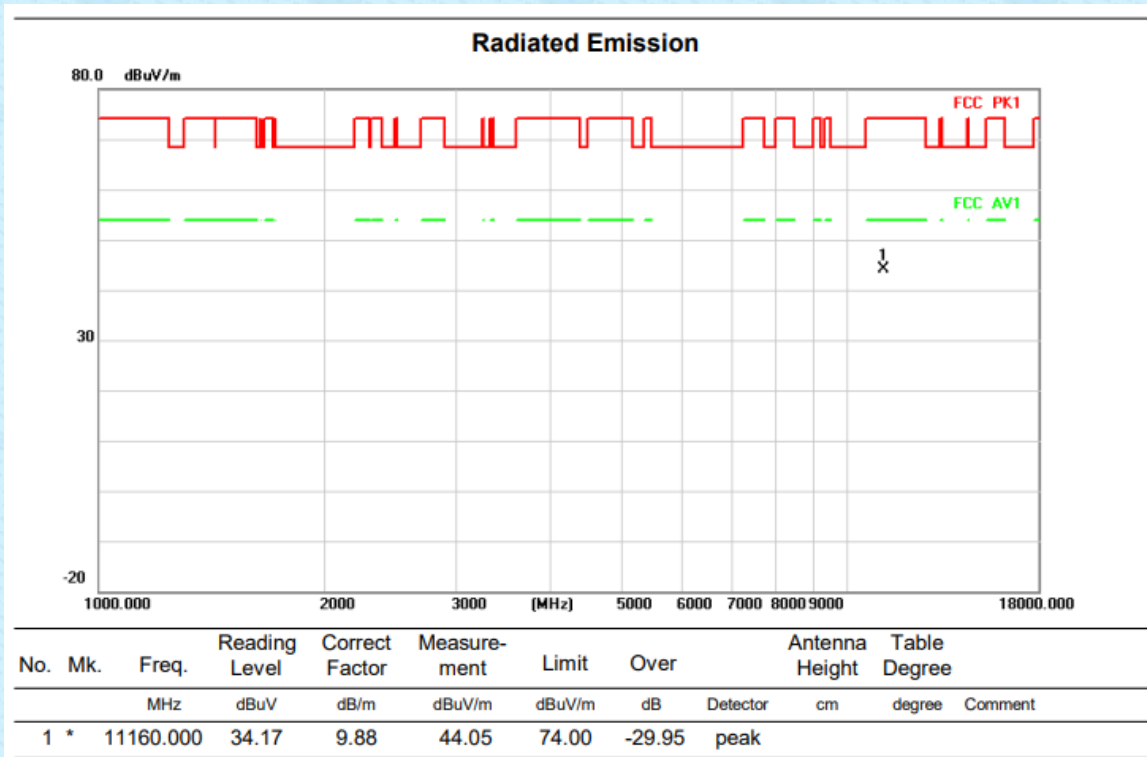

Above 1G (1GHz~18GHz)	Test mode: 11AC20MIMO	Test Channel:100
-----------------------	-----------------------	------------------

VERTICAL

HORIZONTALA

Above 1G (1GHz~18GHz)	Test mode: 11AC20MIMO	Test Channel:116
-----------------------	-----------------------	------------------

VERTICAL

HORIZONTAL

Above 1G (1GHz~18GHz)	Test mode: 11AC20MIMO	Test Channel:140
-----------------------	-----------------------	------------------

VERTICAL

HORIZONTAL

Above 1G (1GHz~18GHz)	Test mode: 11AC20MIMO	Test Channel:149
-----------------------	-----------------------	------------------