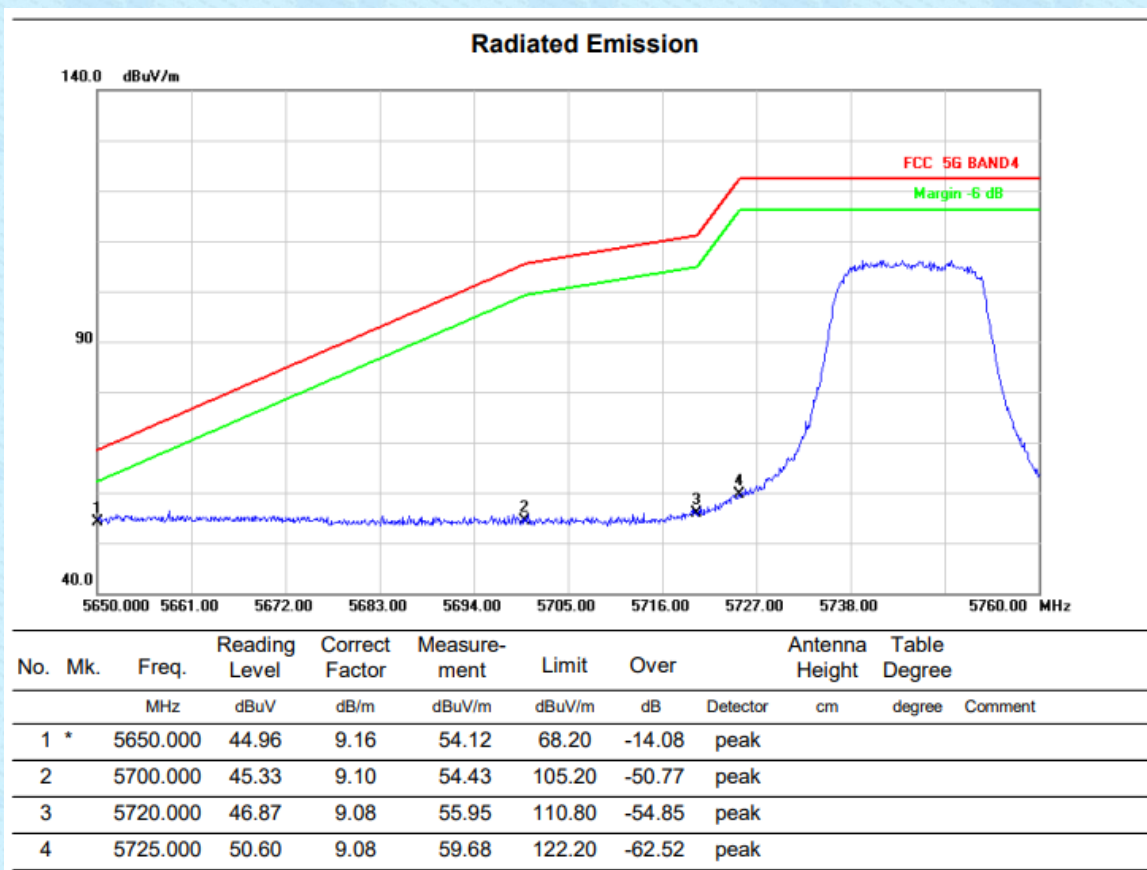

Above 1G (1GHz~18GHz)	Test mode: 11AC20MIMO	Test Channel:100
-----------------------	-----------------------	------------------

VERTICAL

HORIZONTALA

Above 1G (1GHz~18GHz)	Test mode: 11AC20MIMO	Test Channel:116
-----------------------	-----------------------	------------------

VERTICAL

HORIZONTAL

Above 1G (1GHz~18GHz)	Test mode: 11AC20MIMO	Test Channel:140
-----------------------	-----------------------	------------------

VERTICAL

HORIZONTAL

Above 1G (1GHz~18GHz)	Test mode: 11AC20MIMO	Test Channel:149
-----------------------	-----------------------	------------------

VERTICAL

HORIZONTALA

Above 1G (1GHz~18GHz)	Test mode: 11AC20MIMO	Test Channel:157
-----------------------	-----------------------	------------------

VERTICAL

HORIZONTAL

Above 1G (1GHz~18GHz)	Test mode: 11AC20MIMO	Test Channel:165
-----------------------	-----------------------	------------------