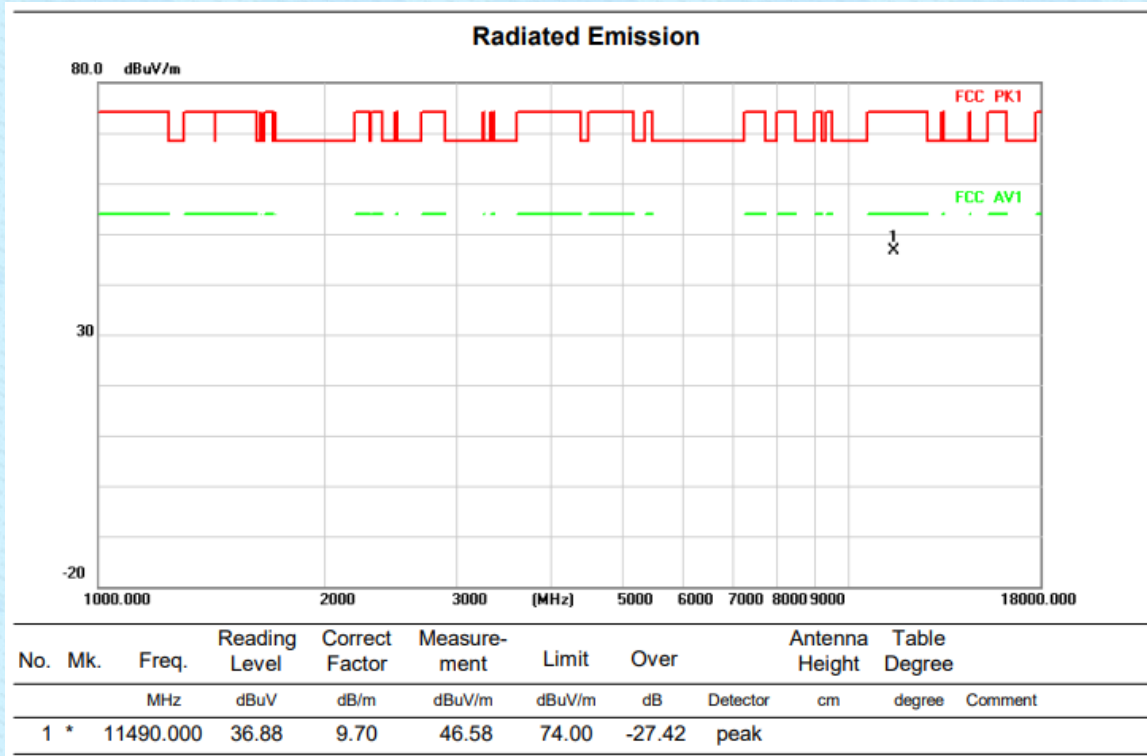

VERTICAL

HORIZONTAL

Above 1G (1GHz~18GHz)	Test mode: 11AC20MIMO	Test Channel:140
-----------------------	-----------------------	------------------

VERTICAL

HORIZONTAL

Above 1G (1GHz~18GHz)	Test mode: 11AC20MIMO	Test Channel:149
-----------------------	-----------------------	------------------

VERTICAL

HORIZONTALA

Above 1G (1GHz~18GHz)	Test mode: 11AC20MIMO	Test Channel:157
-----------------------	-----------------------	------------------

VERTICAL

HORIZONTAL

Above 1G (1GHz~18GHz)	Test mode: 11AC20MIMO	Test Channel:165
-----------------------	-----------------------	------------------