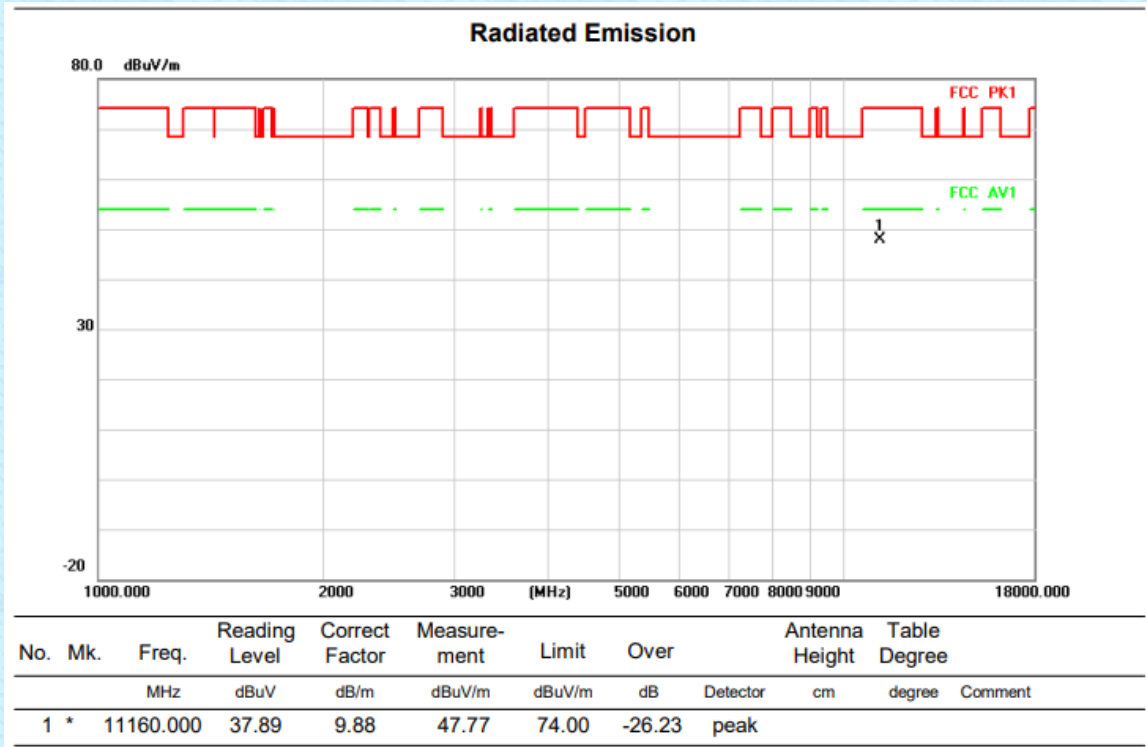

Above 1G (1GHz~18GHz)	Test mode: 11AC20MIMO	Test Channel:100
-----------------------	-----------------------	------------------

VERTICAL

HORIZONTALA

Above 1G (1GHz~18GHz)	Test mode: 11AC20MIMO	Test Channel:116
-----------------------	-----------------------	------------------

VERTICAL

HORIZONTAL

Above 1G (1GHz~18GHz)	Test mode: 11AC20MIMO	Test Channel:140
-----------------------	-----------------------	------------------

VERTICAL

HORIZONTAL

Above 1G (1GHz~18GHz)	Test mode: 11AC20MIMO	Test Channel:149
-----------------------	-----------------------	------------------