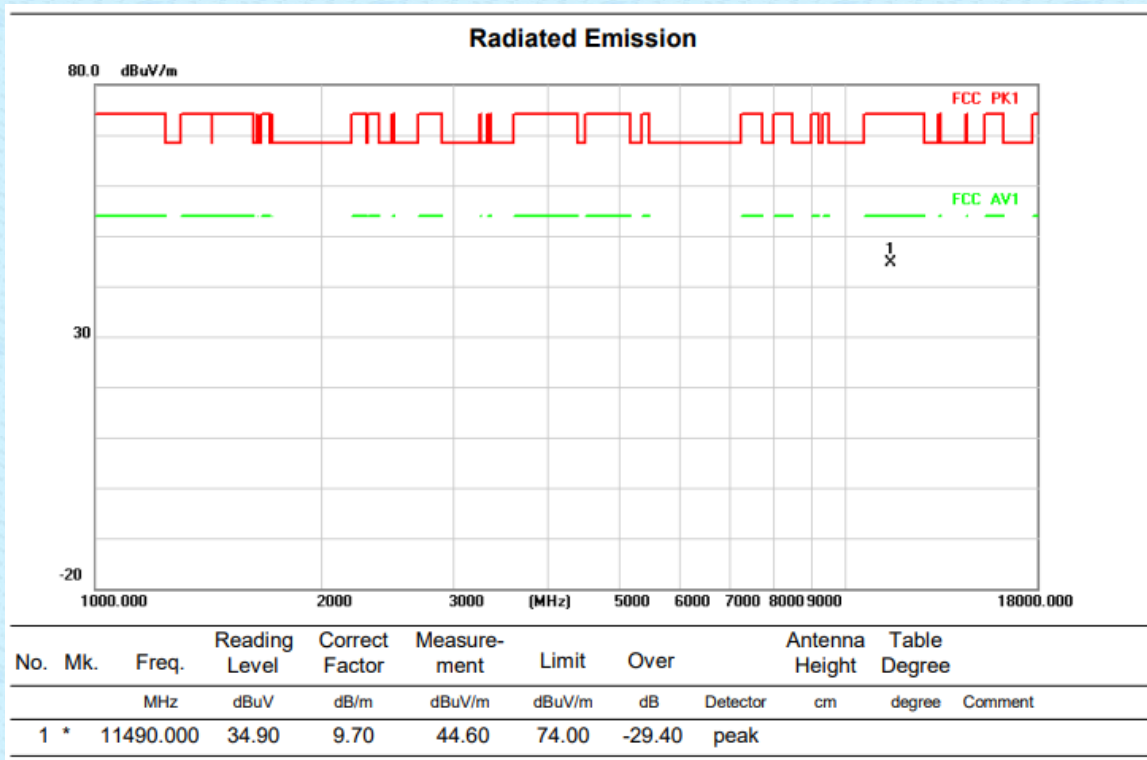

VERTICAL

HORIZONTAL

Above 1G (1GHz~18GHz)	Test mode: 11AC20MIMO	Test Channel:140
-----------------------	-----------------------	------------------

VERTICAL

HORIZONTAL

Above 1G (1GHz~18GHz)	Test mode: 11AC20MIMO	Test Channel:149
-----------------------	-----------------------	------------------

VERTICAL

HORIZONTALA

Above 1G (1GHz~18GHz)	Test mode: 11AC20MIMO	Test Channel:157
-----------------------	-----------------------	------------------

VERTICAL

HORIZONTAL

Above 1G (1GHz~18GHz)	Test mode: 11AC20MIMO	Test Channel:165
-----------------------	-----------------------	------------------