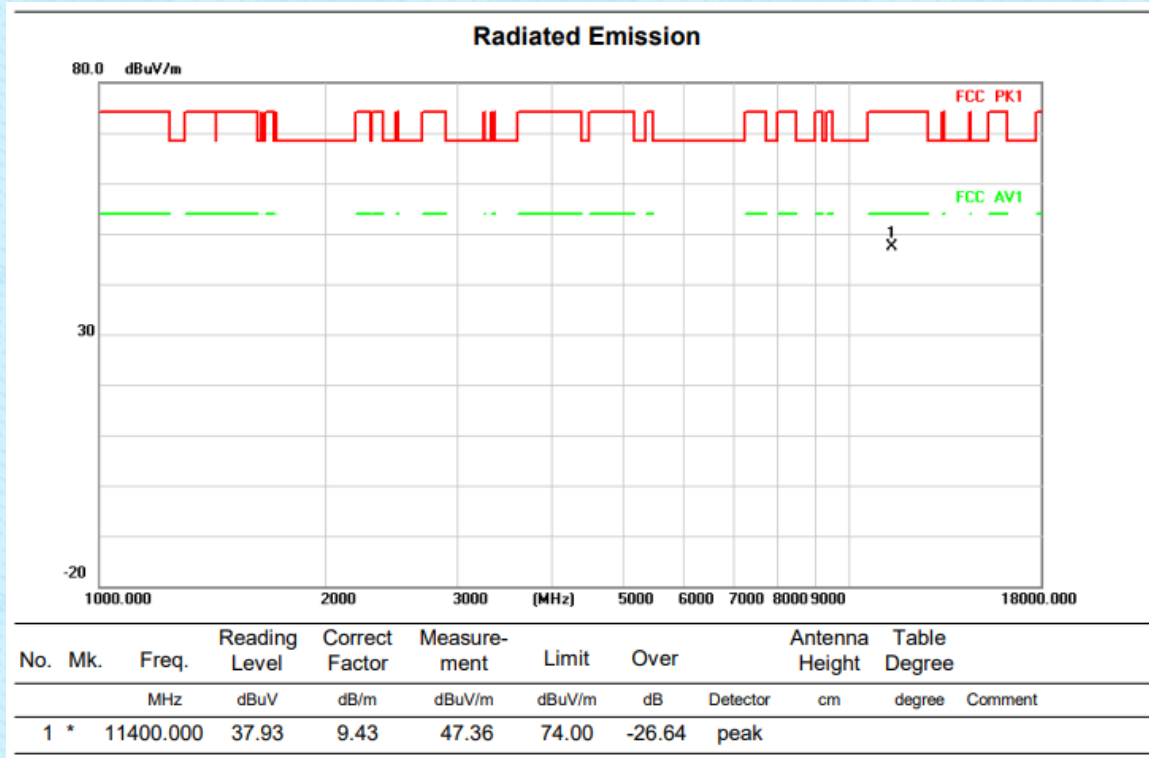

VERTICAL

HORIZONTAL

Above 1G (1GHz~18GHz)	Test mode: 11AC20MIMO	Test Channel:140
-----------------------	-----------------------	------------------

VERTICAL

HORIZONTAL

Above 1G (1GHz~18GHz)	Test mode: 11AC20MIMO	Test Channel:149
-----------------------	-----------------------	------------------

VERTICAL

HORIZONTALA

Above 1G (1GHz~18GHz)	Test mode: 11AC20MIMO	Test Channel:157
-----------------------	-----------------------	------------------

VERTICAL

HORIZONTAL

Above 1G (1GHz~18GHz)	Test mode: 11AC20MIMO	Test Channel:165
-----------------------	-----------------------	------------------