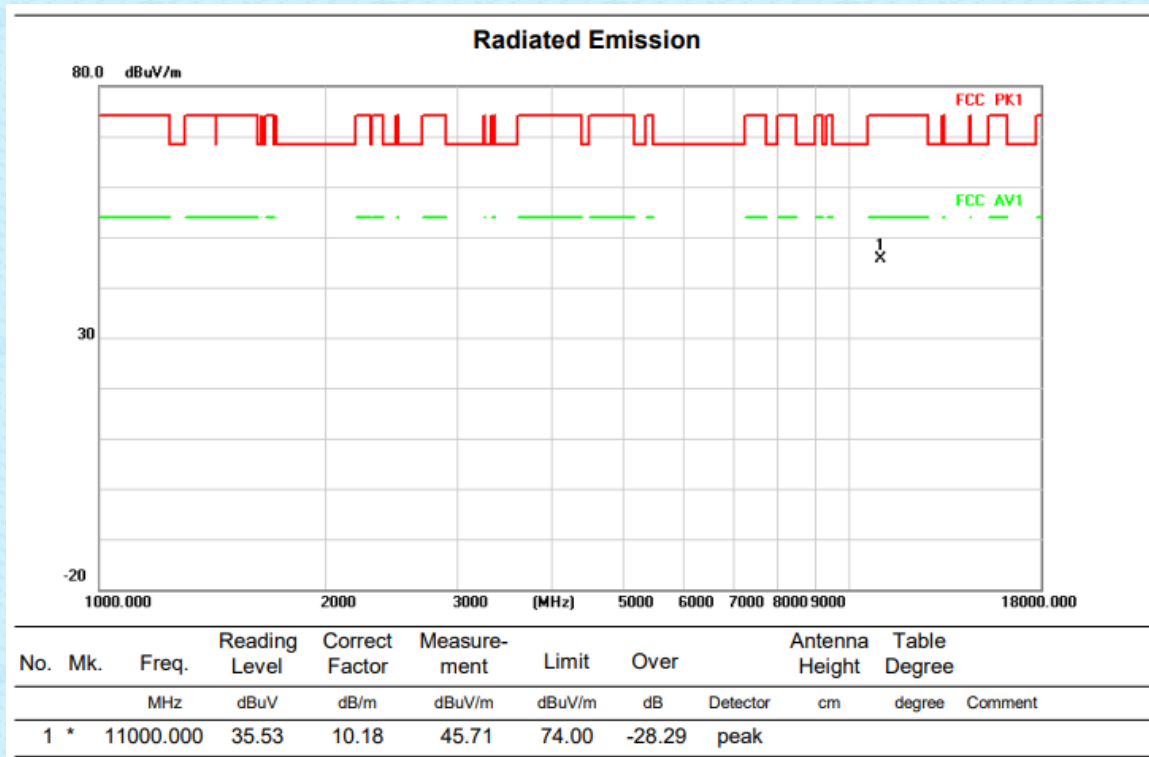

Above 1G (1GHz~18GHz)	Test mode: 11AC20MIMO	Test Channel:100
-----------------------	-----------------------	------------------

VERTICAL

HORIZONTALA

Above 1G (1GHz~18GHz)	Test mode: 11AC20MIMO	Test Channel:116
-----------------------	-----------------------	------------------

VERTICAL

HORIZONTAL

Above 1G (1GHz~18GHz)	Test mode: 11AC20MIMO	Test Channel:140
-----------------------	-----------------------	------------------

VERTICAL

HORIZONTAL

Above 1G (1GHz~18GHz)	Test mode: 11AC20MIMO	Test Channel:149
-----------------------	-----------------------	------------------