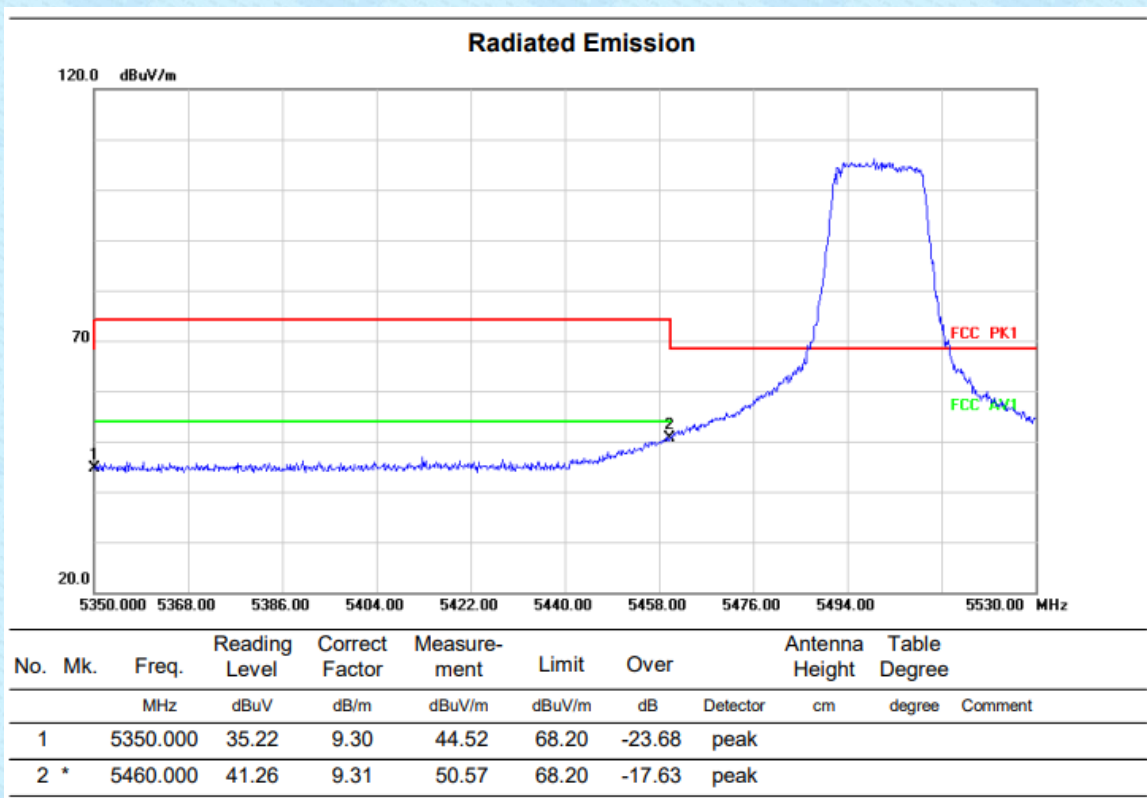

Above 1G (1GHz~18GHz)	Test mode: 11AC20MIMO	Test Channel:100
-----------------------	-----------------------	------------------

VERTICAL

HORIZONTALA

Above 1G (1GHz~18GHz)	Test mode: 11AC20MIMO	Test Channel:116
-----------------------	-----------------------	------------------

VERTICAL

HORIZONTAL

Above 1G (1GHz~18GHz)	Test mode: 11AC20MIMO	Test Channel:140
-----------------------	-----------------------	------------------

VERTICAL

HORIZONTAL

Above 1G (1GHz~18GHz)	Test mode: 11AC20MIMO	Test Channel:149
-----------------------	-----------------------	------------------