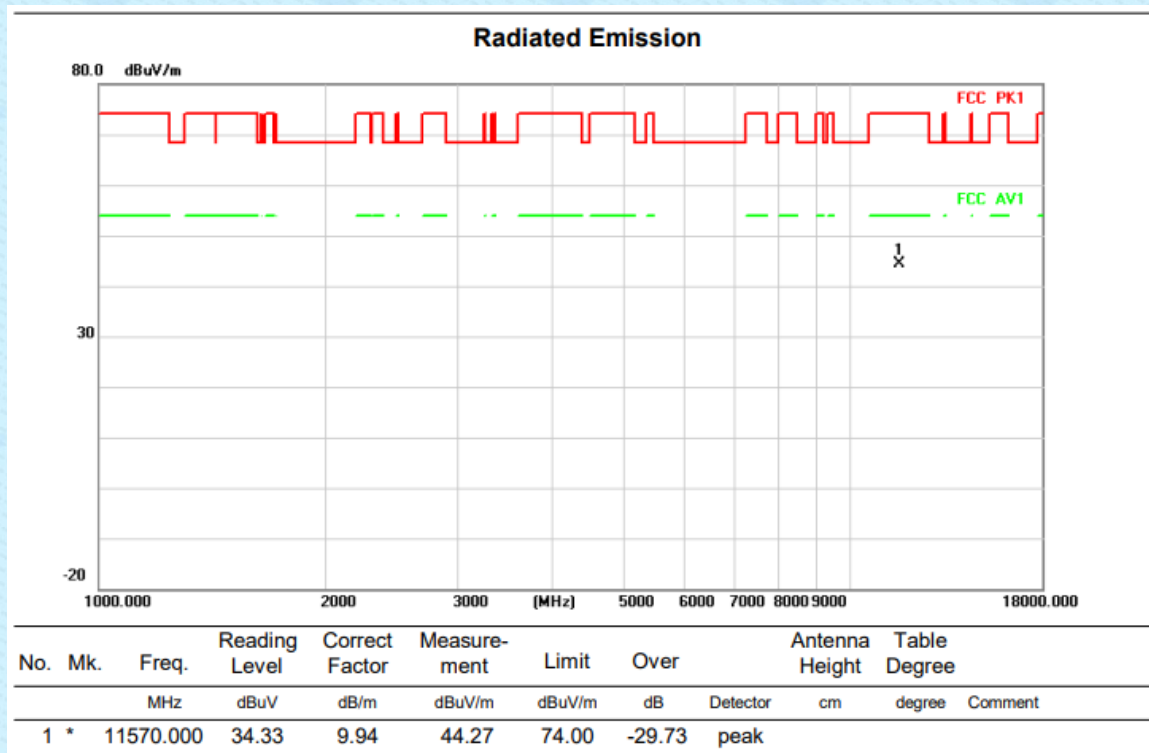

VERTICAL

HORIZONTALA

Above 1G (1GHz~18GHz)	Test mode: 11AC20MIMO	Test Channel:157
-----------------------	-----------------------	------------------

VERTICAL

HORIZONTAL

Above 1G (1GHz~18GHz)	Test mode: 11AC20MIMO	Test Channel:165
-----------------------	-----------------------	------------------