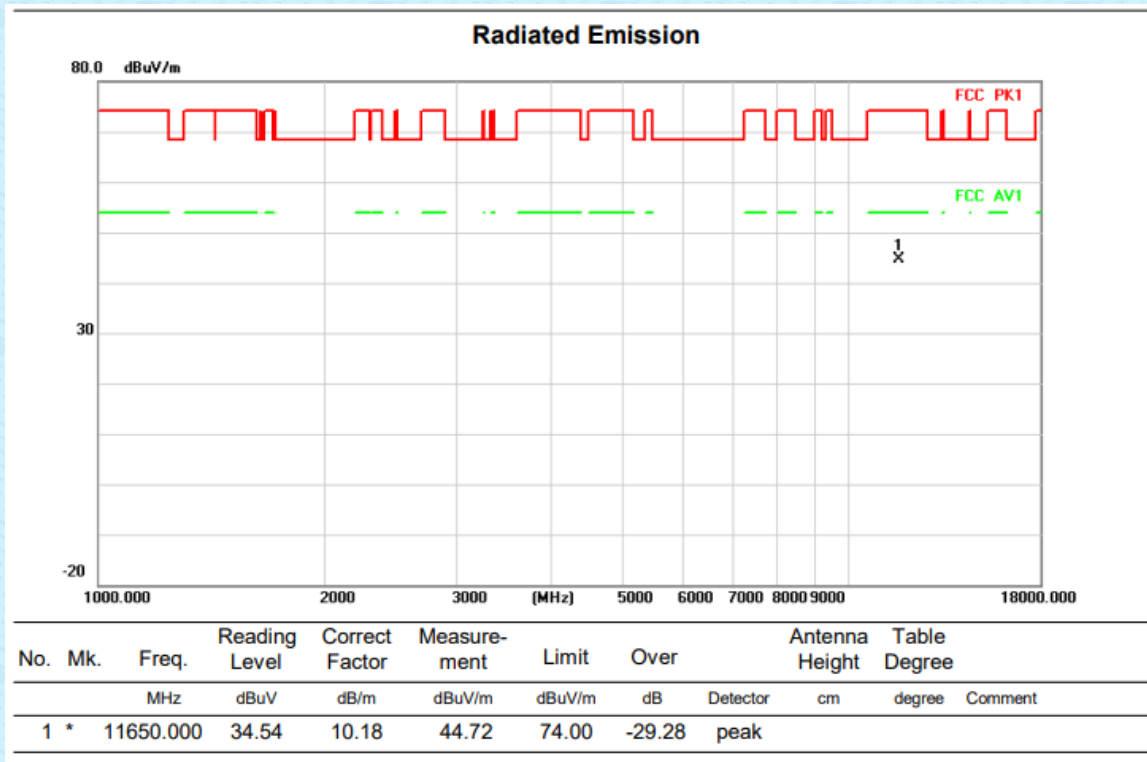

HORIZONTALA