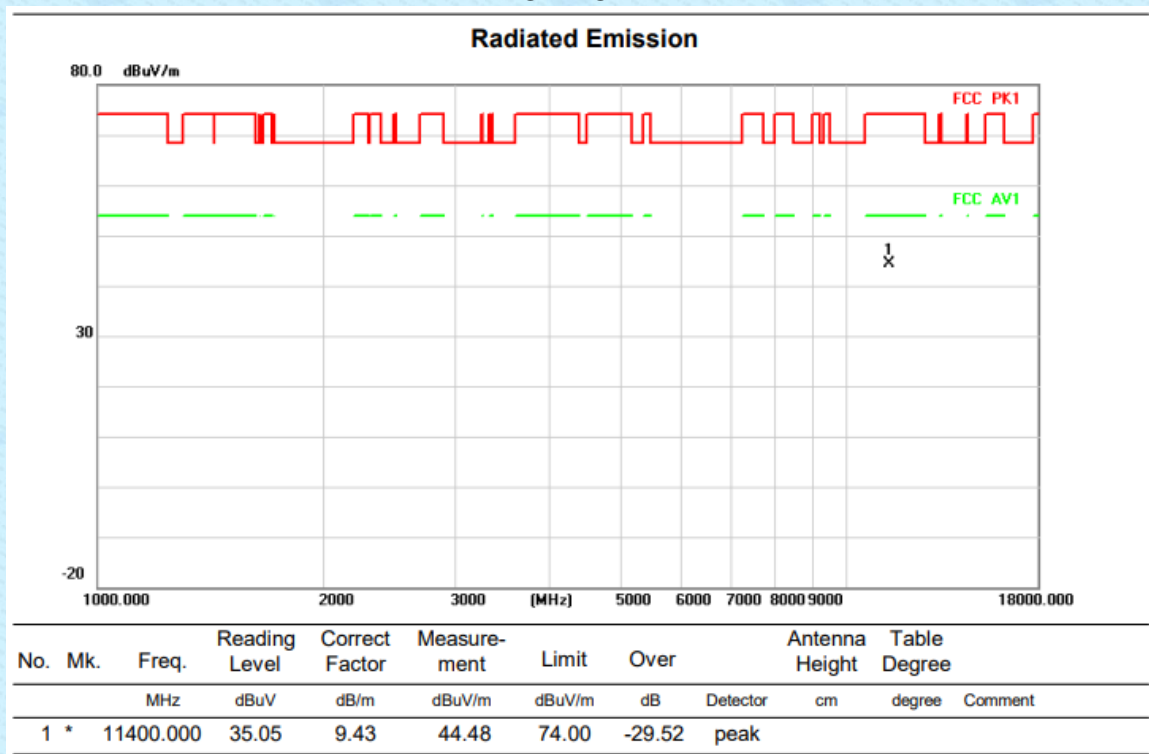

VERTICAL

HORIZONTAL

Above 1G (1GHz~18GHz)	Test mode: 11AC20MIMO	Test Channel:140
-----------------------	-----------------------	------------------

VERTICAL

HORIZONTAL

Above 1G (1GHz~18GHz)	Test mode: 11AC20MIMO	Test Channel:149
-----------------------	-----------------------	------------------

VERTICAL

HORIZONTALA

Above 1G (1GHz~18GHz)	Test mode: 11AC20MIMO	Test Channel:157
-----------------------	-----------------------	------------------

VERTICAL

HORIZONTAL

Above 1G (1GHz~18GHz)	Test mode: 11AC20MIMO	Test Channel:165
-----------------------	-----------------------	------------------