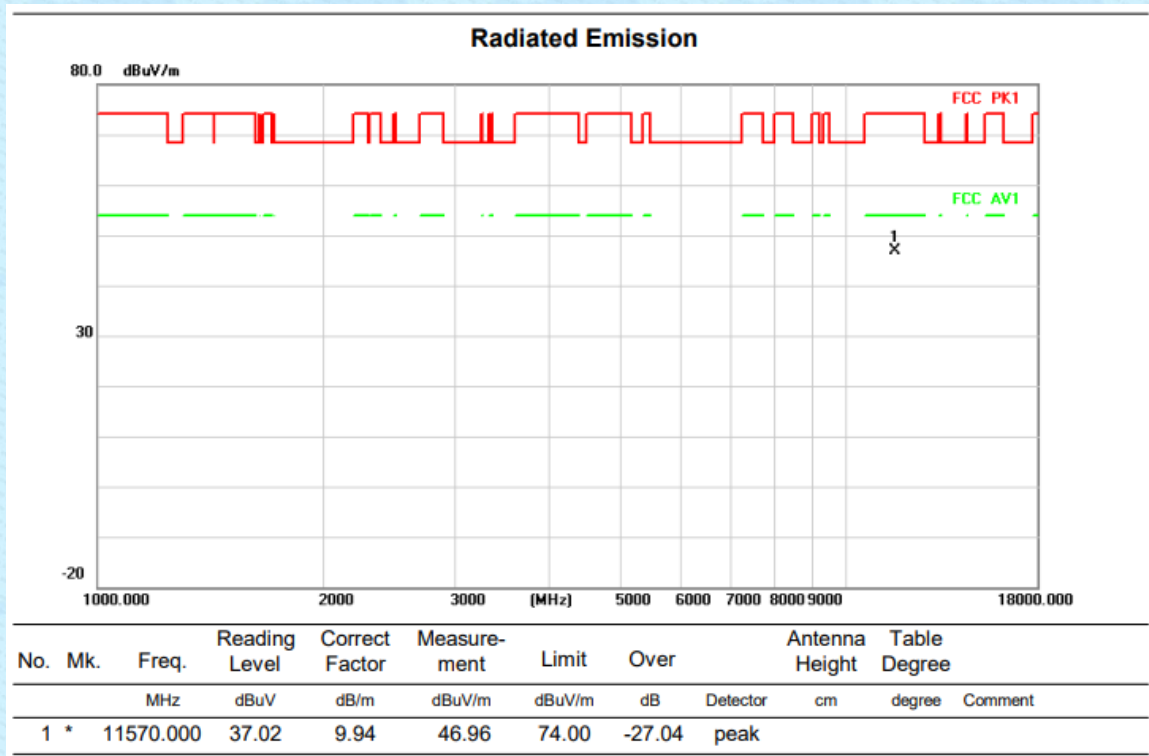

VERTICAL

HORIZONTALA

Above 1G (1GHz~18GHz)	Test mode: 11AC20MIMO	Test Channel:157
-----------------------	-----------------------	------------------

VERTICAL

HORIZONTAL

Above 1G (1GHz~18GHz)	Test mode: 11AC20MIMO	Test Channel:165
-----------------------	-----------------------	------------------