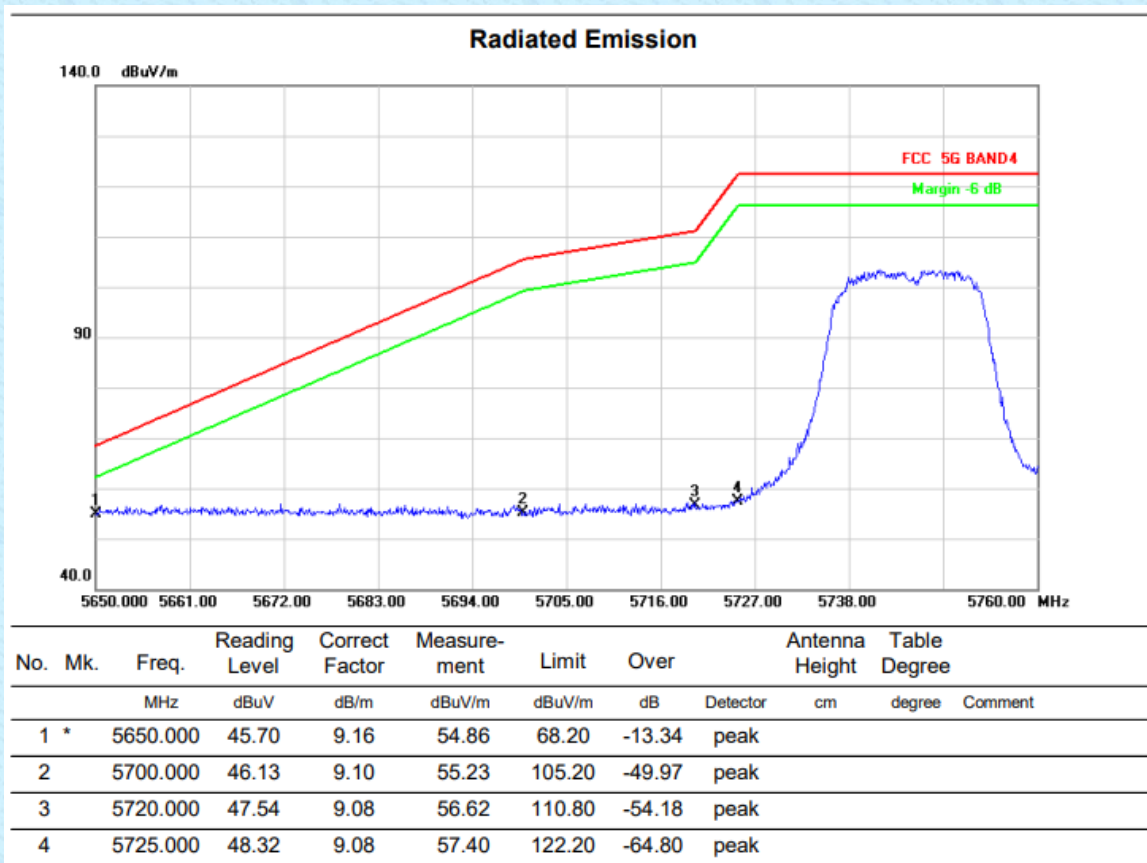

Above 1G (1GHz~18GHz)	Test mode: 11AC20MIMO	Test Channel:100
-----------------------	-----------------------	------------------

VERTICAL

HORIZONTALA

Above 1G (1GHz~18GHz)	Test mode: 11AC20MIMO	Test Channel:116
-----------------------	-----------------------	------------------

VERTICAL

HORIZONTAL

Above 1G (1GHz~18GHz)	Test mode: 11AC20MIMO	Test Channel:140
-----------------------	-----------------------	------------------

VERTICAL

HORIZONTAL

Above 1G (1GHz~18GHz)	Test mode: 11AC20MIMO	Test Channel:149
-----------------------	-----------------------	------------------

VERTICAL

HORIZONTALA

Above 1G (1GHz~18GHz)	Test mode: 11AC20MIMO	Test Channel:157
-----------------------	-----------------------	------------------

VERTICAL

HORIZONTAL

Above 1G (1GHz~18GHz)	Test mode: 11AC20MIMO	Test Channel:165
-----------------------	-----------------------	------------------