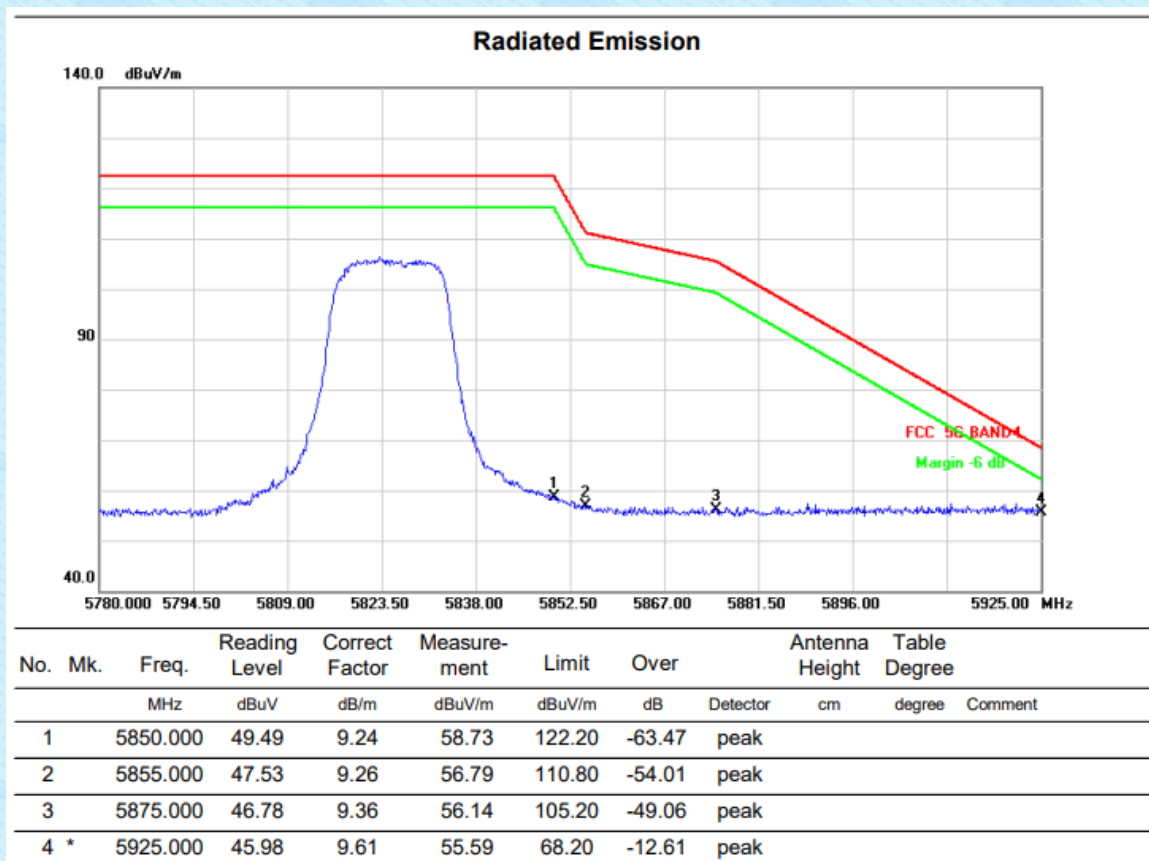

VERTICAL

HORIZONTALA

Above 1G (1GHz~18GHz)	Test mode: 11AC20MIMO	Test Channel:157
-----------------------	-----------------------	------------------

VERTICAL

HORIZONTAL

Above 1G (1GHz~18GHz)	Test mode: 11AC20MIMO	Test Channel:165
-----------------------	-----------------------	------------------

VERTICAL

HORIZONTALA

Above 1G (1GHz~18GHz)	Test mode: 11AC40MIMO	Test Channel:38
-----------------------	-----------------------	-----------------

VERTICAL

HORIZONTALA

Above 1G (1GHz~18GHz)	Test mode: 11AC40MIMO	Test Channel:46
-----------------------	-----------------------	-----------------