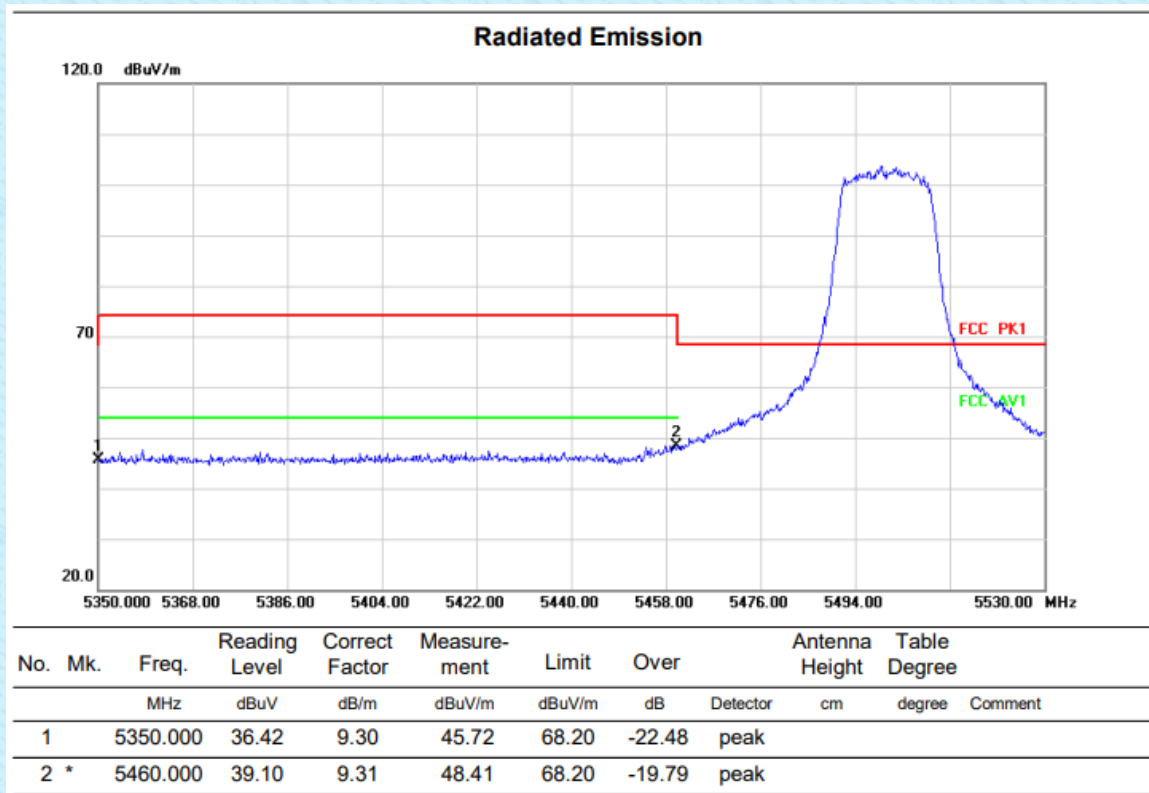

Above 1G (1GHz~18GHz)	Test mode: 11AC20MIMO	Test Channel:100
-----------------------	-----------------------	------------------

VERTICAL

HORIZONTALA

Above 1G (1GHz~18GHz)	Test mode: 11AC20MIMO	Test Channel:116
-----------------------	-----------------------	------------------

VERTICAL

HORIZONTAL

Above 1G (1GHz~18GHz)	Test mode: 11AC20MIMO	Test Channel:140
-----------------------	-----------------------	------------------

VERTICAL

HORIZONTAL

Above 1G (1GHz~18GHz)	Test mode: 11AC20MIMO	Test Channel:149
-----------------------	-----------------------	------------------

VERTICAL

HORIZONTALA

Above 1G (1GHz~18GHz)	Test mode: 11AC20MIMO	Test Channel:157
-----------------------	-----------------------	------------------

VERTICAL

HORIZONTAL

Above 1G (1GHz~18GHz)	Test mode: 11AC20MIMO	Test Channel:165
-----------------------	-----------------------	------------------