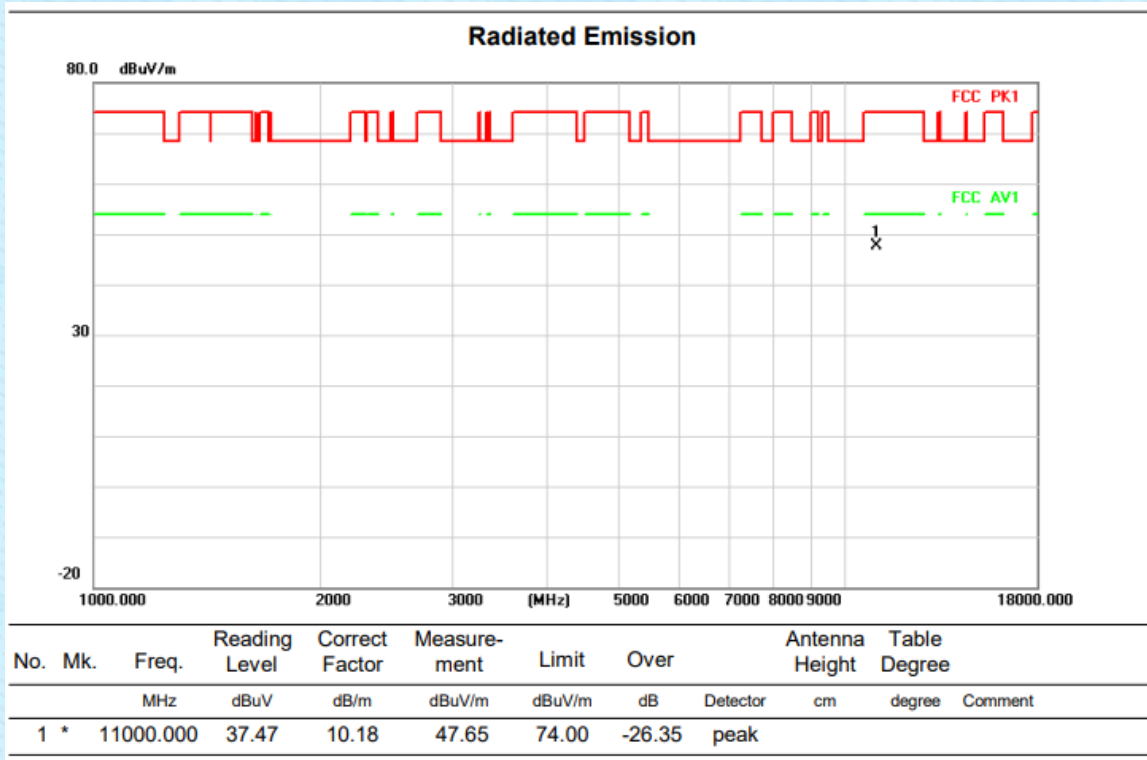

Above 1G (1GHz~18GHz)	Test mode: 11AC20MIMO	Test Channel:100
-----------------------	-----------------------	------------------

VERTICAL

HORIZONTALA

Above 1G (1GHz~18GHz)	Test mode: 11AC20MIMO	Test Channel:116
-----------------------	-----------------------	------------------

VERTICAL

HORIZONTAL

Above 1G (1GHz~18GHz)	Test mode: 11AC20MIMO	Test Channel:140
-----------------------	-----------------------	------------------

VERTICAL

HORIZONTAL

Above 1G (1GHz~18GHz)	Test mode: 11AC20MIMO	Test Channel:149
-----------------------	-----------------------	------------------