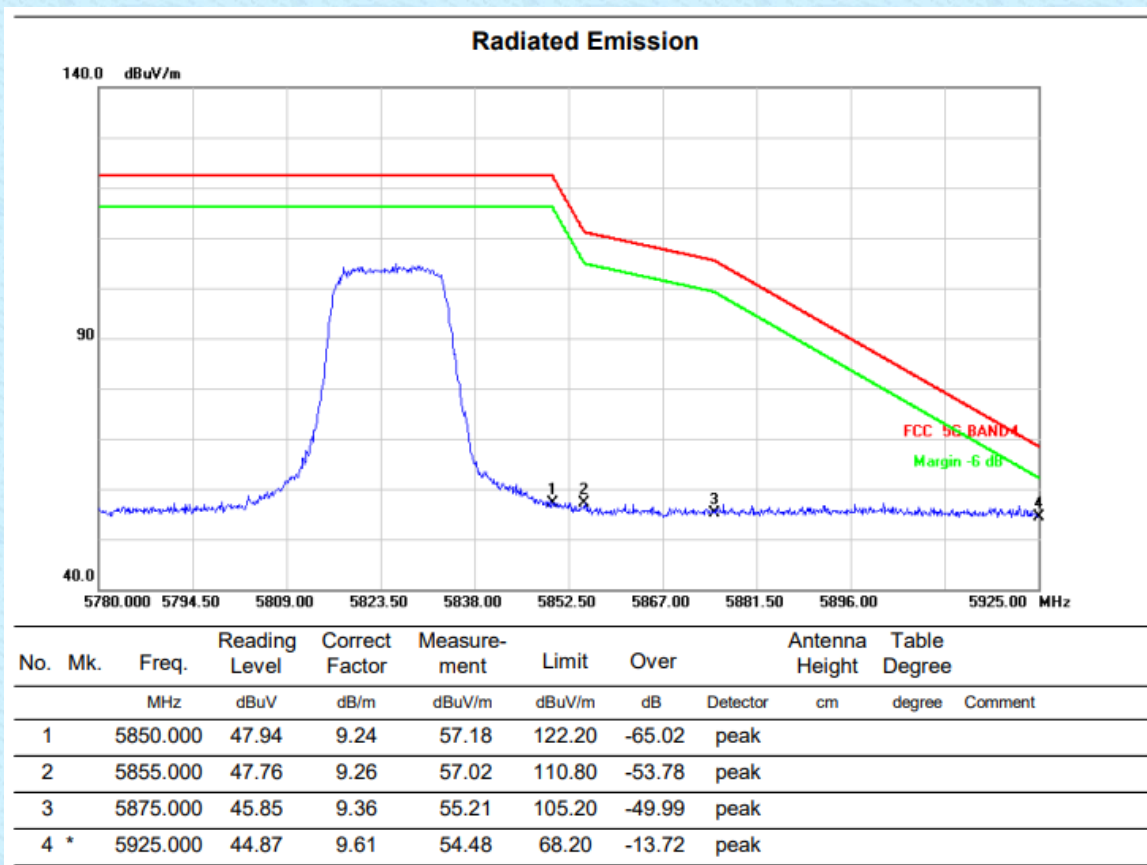

VERTICAL

HORIZONTALA

Above 1G (1GHz~18GHz)	Test mode: 11AC20MIMO	Test Channel:157
-----------------------	-----------------------	------------------

VERTICAL

HORIZONTAL

Above 1G (1GHz~18GHz)	Test mode: 11AC20MIMO	Test Channel:165
-----------------------	-----------------------	------------------

VERTICAL

HORIZONTALA

Above 1G (1GHz~18GHz)	Test mode: 11AC40MIMO	Test Channel:38
-----------------------	-----------------------	-----------------

VERTICAL

HORIZONTALA

Above 1G (1GHz~18GHz)	Test mode: 11AC40MIMO	Test Channel:46
-----------------------	-----------------------	-----------------