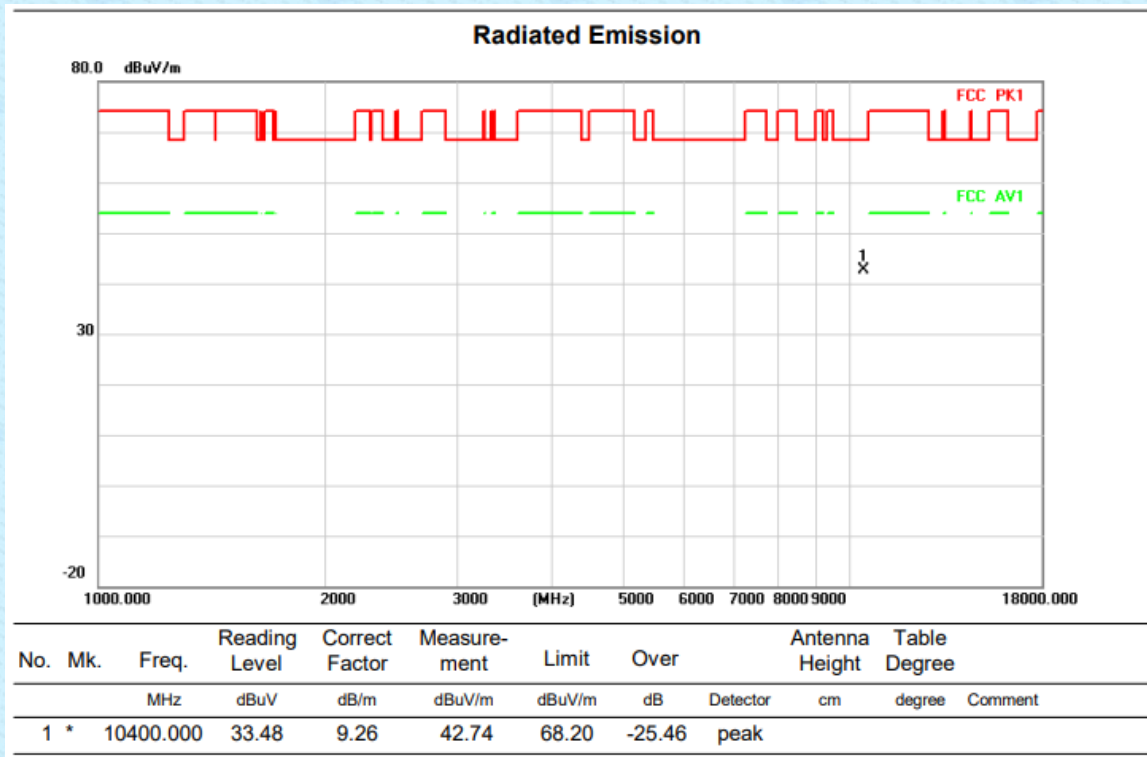

VERTICAL

HORIZONTALA

Above 1G (1GHz~18GHz)	Test mode: 11AC20MIMO	Test Channel:40
-----------------------	-----------------------	-----------------

VERTICAL

HORIZONTAL

Above 1G (1GHz~18GHz)	Test mode: 11AC20MIMO	Test Channel:48
-----------------------	-----------------------	-----------------

VERTICAL

HORIZONTAL

Above 1G (1GHz~18GHz)	Test mode: 11AC20MIMO	Test Channel:52
-----------------------	-----------------------	-----------------

VERTICAL

HORIZONTAL

Above 1G (1GHz~18GHz)	Test mode: 11AC20MIMO	Test Channel:56
-----------------------	-----------------------	-----------------