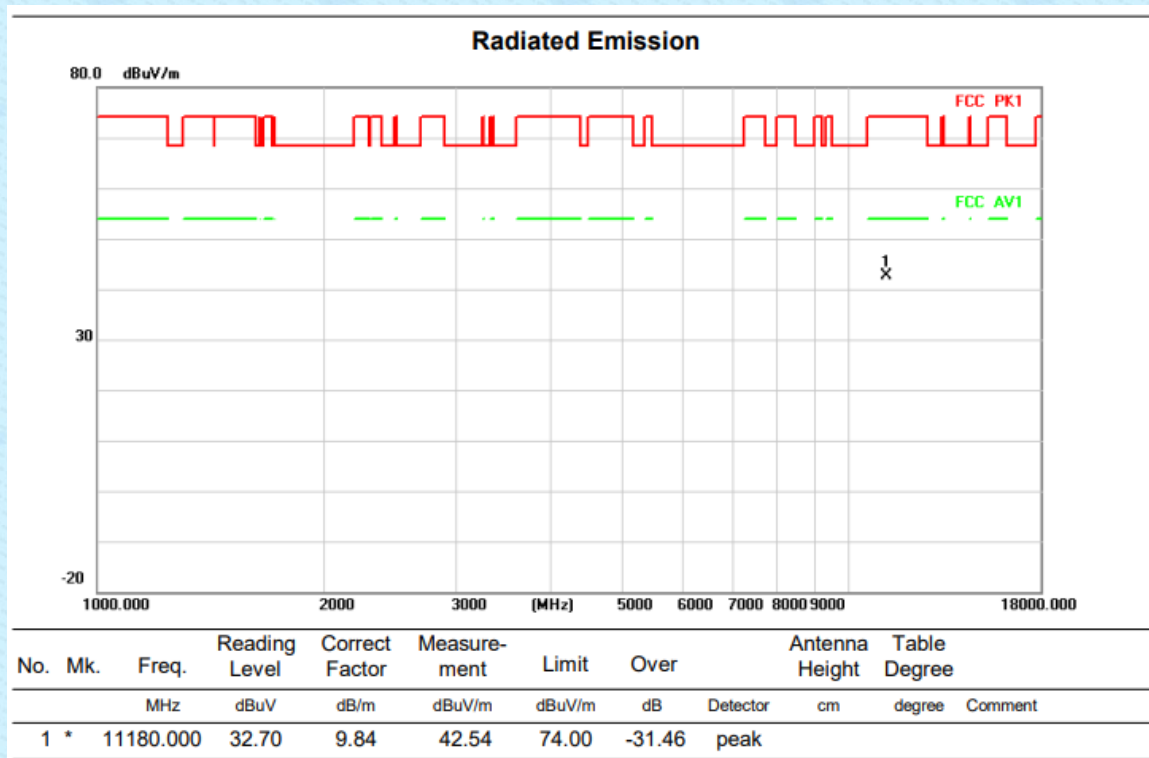

HORIZONTAL