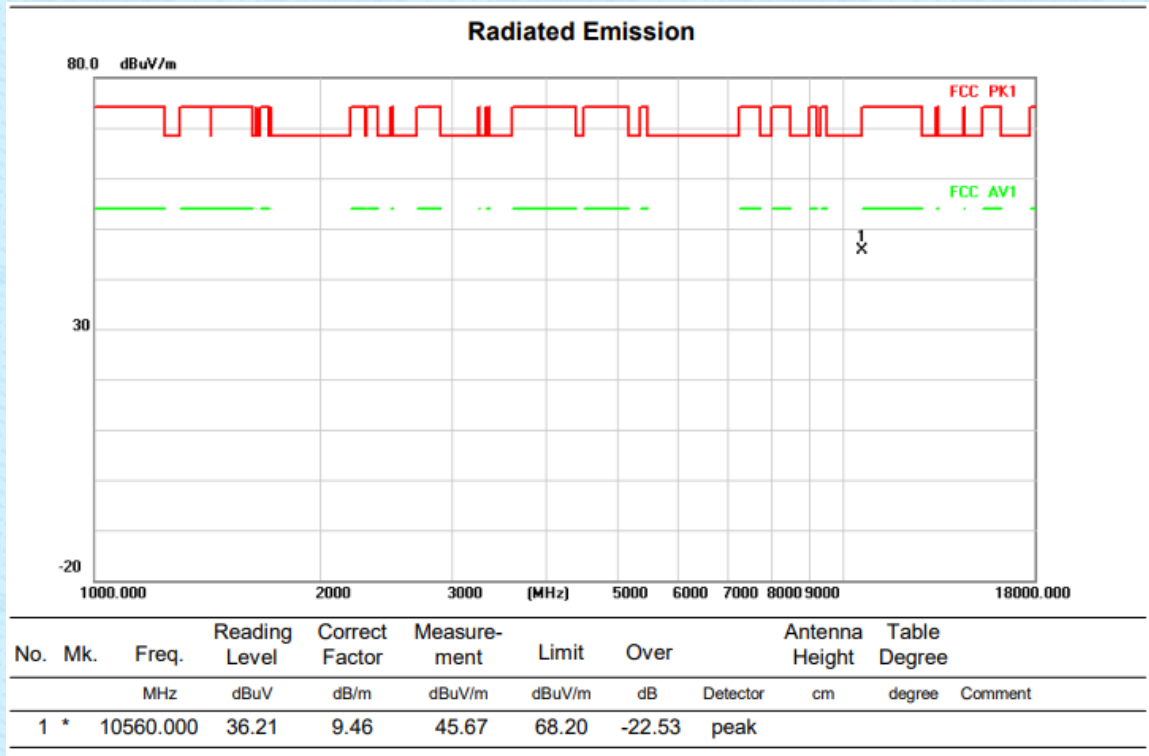

VERTICAL

HORIZONTAL

Above 1G (1GHz~18GHz)	Test mode: 11AC20MIMO	Test Channel:52
-----------------------	-----------------------	-----------------

VERTICAL

HORIZONTAL

Above 1G (1GHz~18GHz)	Test mode: 11AC20MIMO	Test Channel:56
-----------------------	-----------------------	-----------------

VERTICAL

HORIZONTAL

Above 1G (1GHz~18GHz)	Test mode: 11AC20MIMO	Test Channel:64
-----------------------	-----------------------	-----------------

VERTICAL

HORIZONTALA