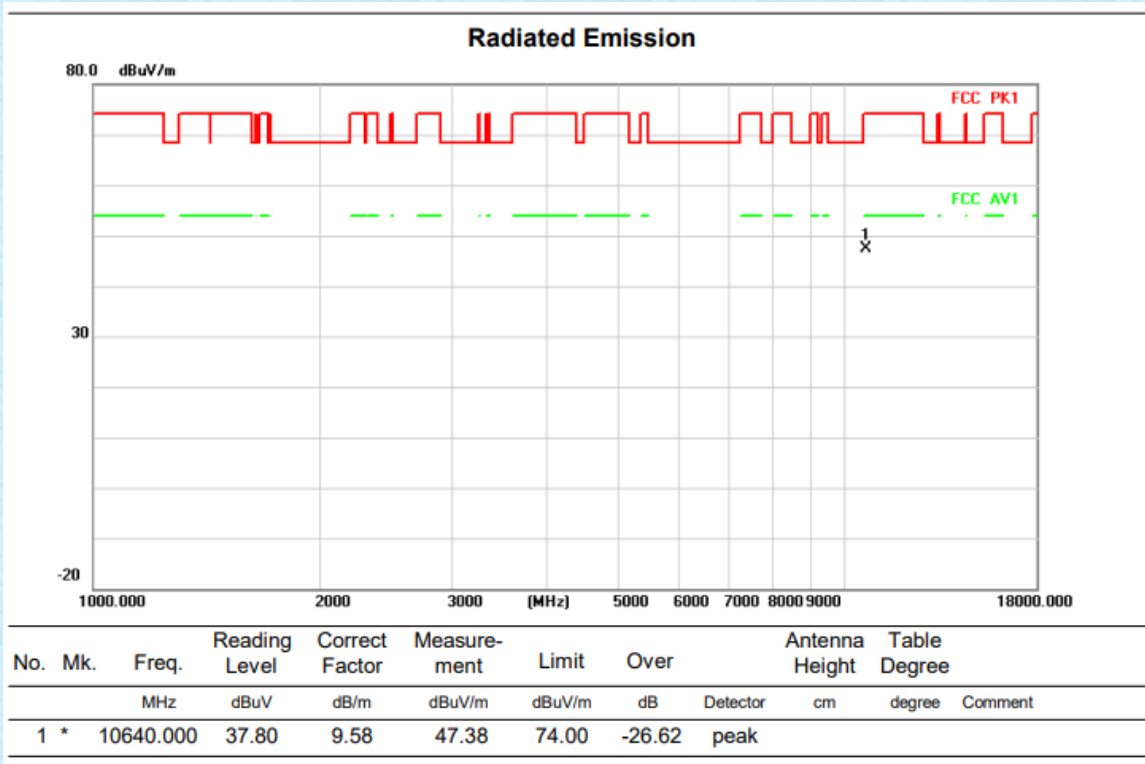

VERTICAL

HORIZONTAL

Above 1G (1GHz~18GHz)	Test mode: 11AC20MIMO	Test Channel:52
-----------------------	-----------------------	-----------------

VERTICAL

HORIZONTAL

Above 1G (1GHz~18GHz)	Test mode: 11AC20MIMO	Test Channel:56
-----------------------	-----------------------	-----------------

VERTICAL

HORIZONTAL

Above 1G (1GHz~18GHz)	Test mode: 11AC20MIMO	Test Channel:64
-----------------------	-----------------------	-----------------

VERTICAL

HORIZONTALA