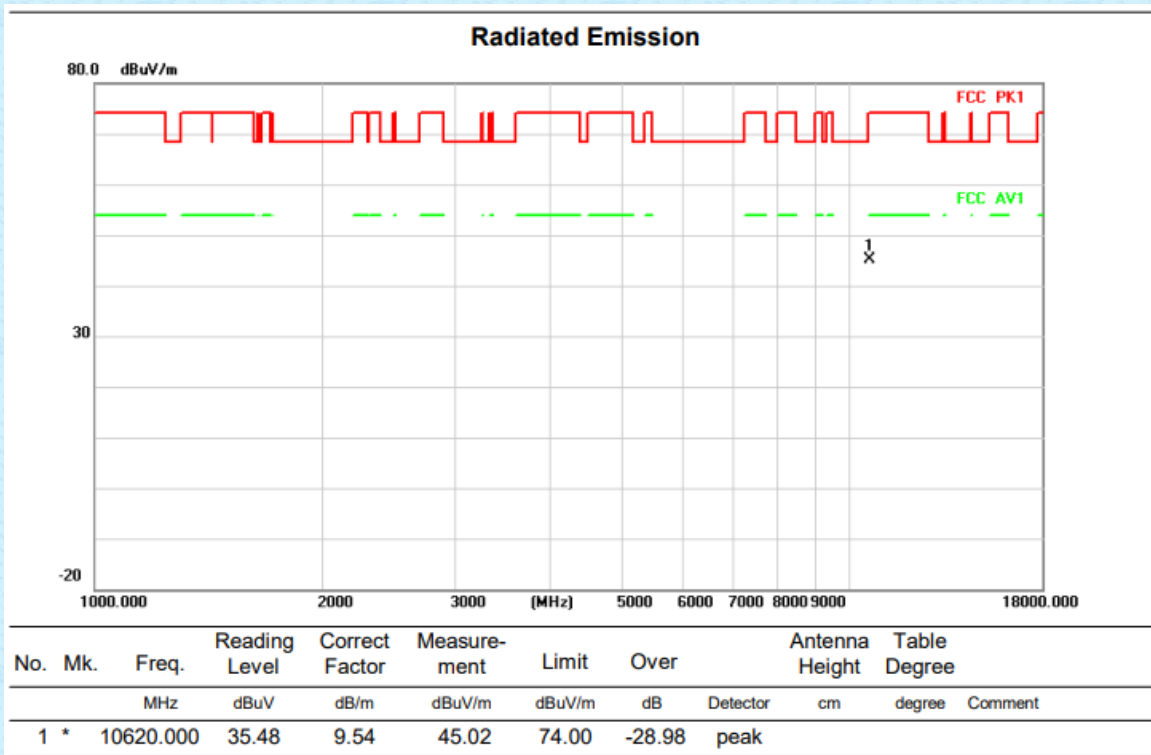

HORIZONTALA

Above 1G (1GHz~18GHz)	Test mode: 11N40MIMO	Test Channel:102
-----------------------	----------------------	------------------

VERTICAL

HORIZONTALA

Above 1G (1GHz~18GHz)	Test mode: 11N40MIMO	Test Channel:118
-----------------------	----------------------	------------------