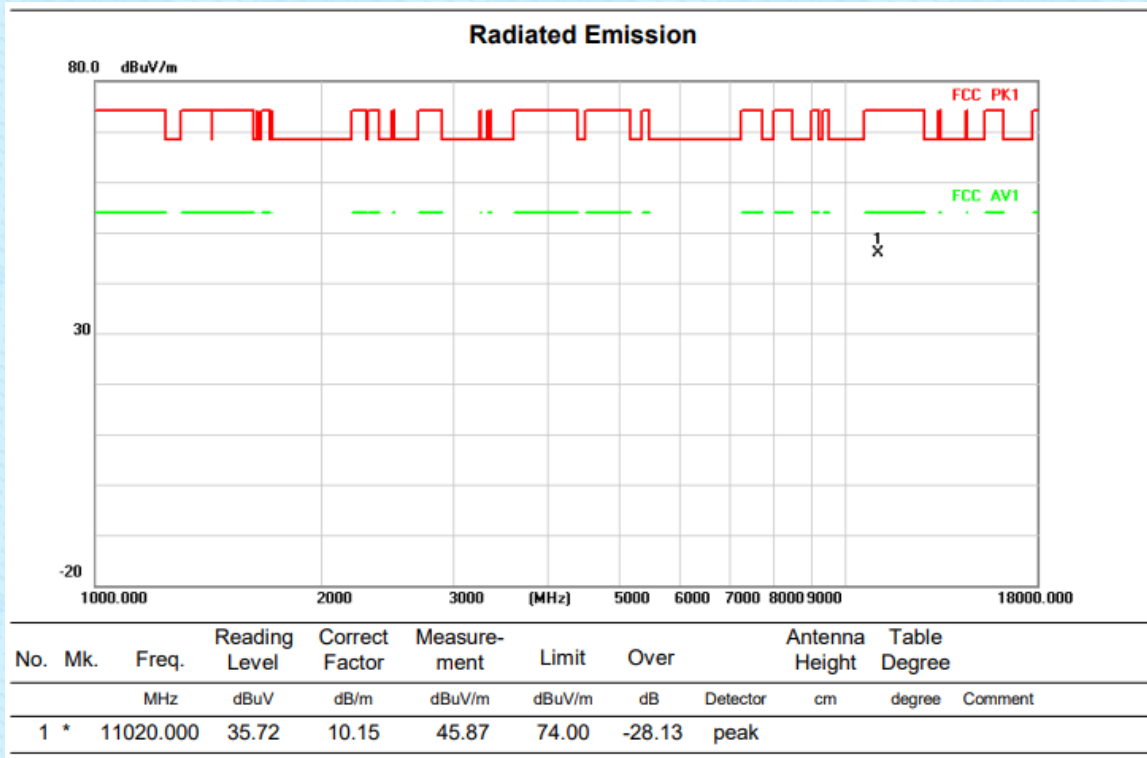

HORIZONTALA

Above 1G (1GHz~18GHz)	Test mode: 11N40MIMO	Test Channel:102
-----------------------	----------------------	------------------

VERTICAL

HORIZONTALA

Above 1G (1GHz~18GHz)	Test mode: 11N40MIMO	Test Channel:118
-----------------------	----------------------	------------------