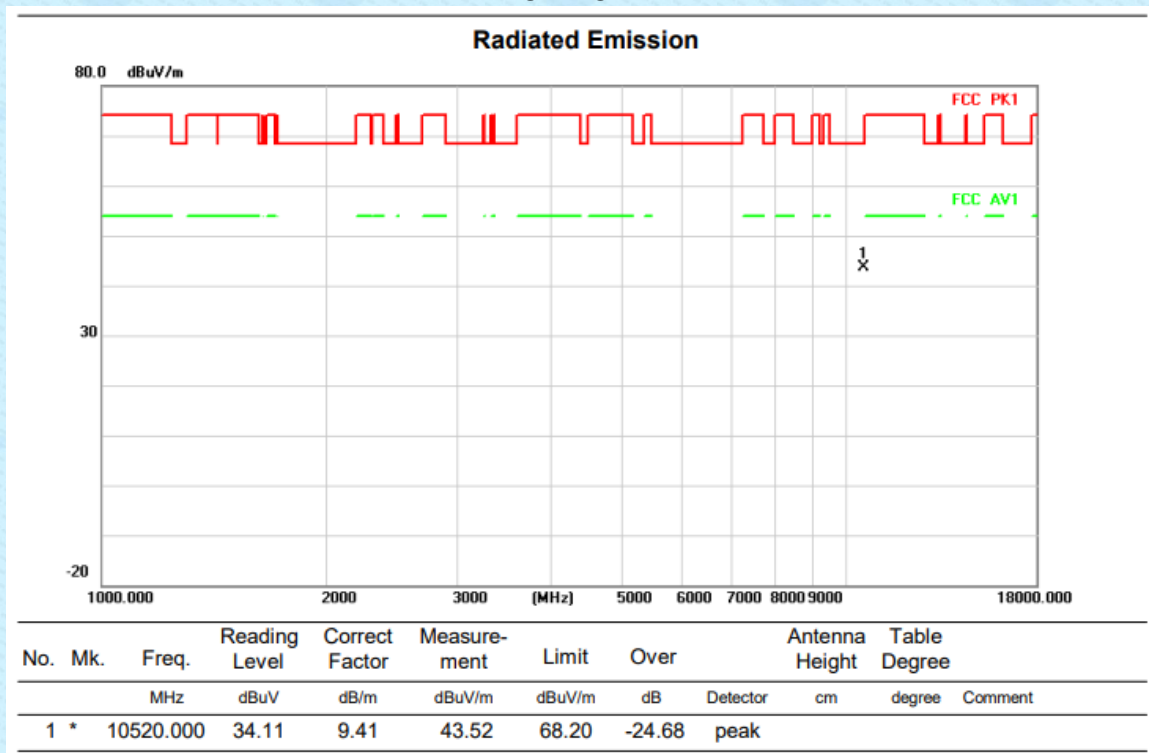

VERTICAL

HORIZONTAL

Above 1G (1GHz~18GHz)	Test mode: 11AC20MIMO	Test Channel:52
-----------------------	-----------------------	-----------------

VERTICAL

HORIZONTAL

Above 1G (1GHz~18GHz)	Test mode: 11AC20MIMO	Test Channel:56
-----------------------	-----------------------	-----------------

VERTICAL

HORIZONTAL

Above 1G (1GHz~18GHz)	Test mode: 11AC20MIMO	Test Channel:64
-----------------------	-----------------------	-----------------

VERTICAL

HORIZONTALA