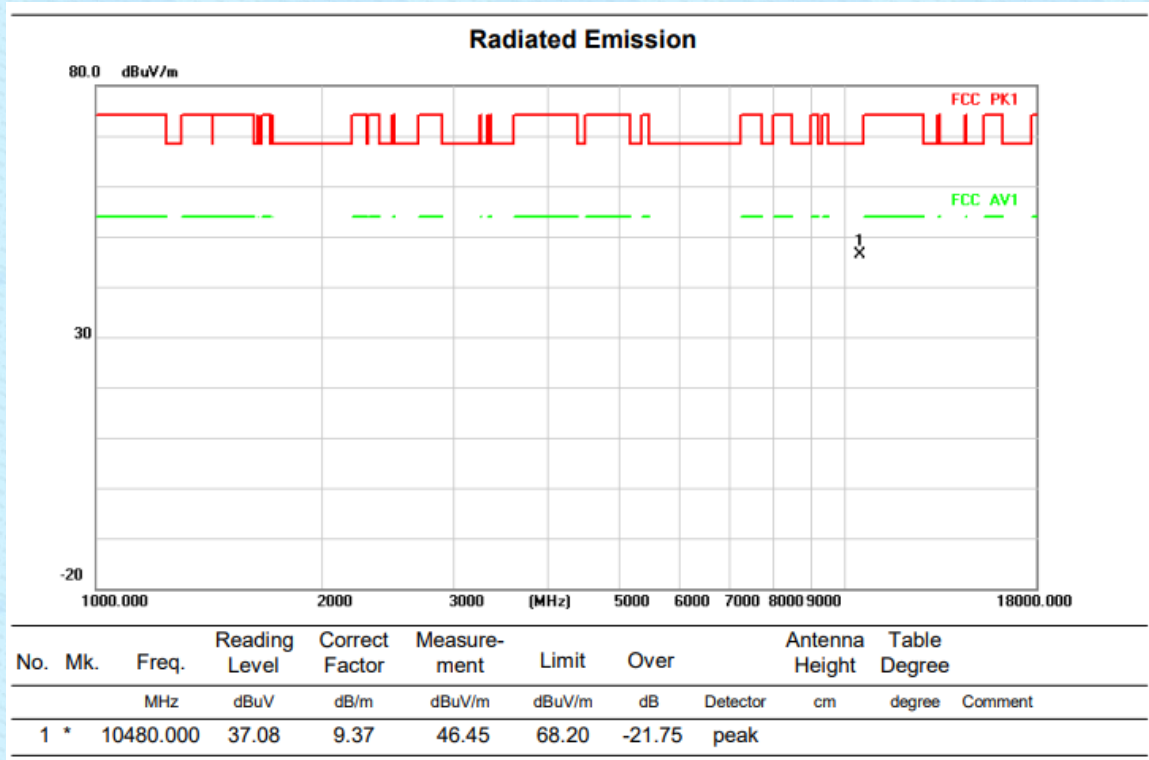

VERTICAL

HORIZONTALA

Above 1G (1GHz~18GHz)	Test mode: 11AC20MIMO	Test Channel:40
-----------------------	-----------------------	-----------------

VERTICAL

HORIZONTAL

Above 1G (1GHz~18GHz)	Test mode: 11AC20MIMO	Test Channel:48
-----------------------	-----------------------	-----------------

VERTICAL

HORIZONTAL

Above 1G (1GHz~18GHz)	Test mode: 11AC20MIMO	Test Channel:52
-----------------------	-----------------------	-----------------

VERTICAL

HORIZONTAL

Above 1G (1GHz~18GHz)	Test mode: 11AC20MIMO	Test Channel:56
-----------------------	-----------------------	-----------------