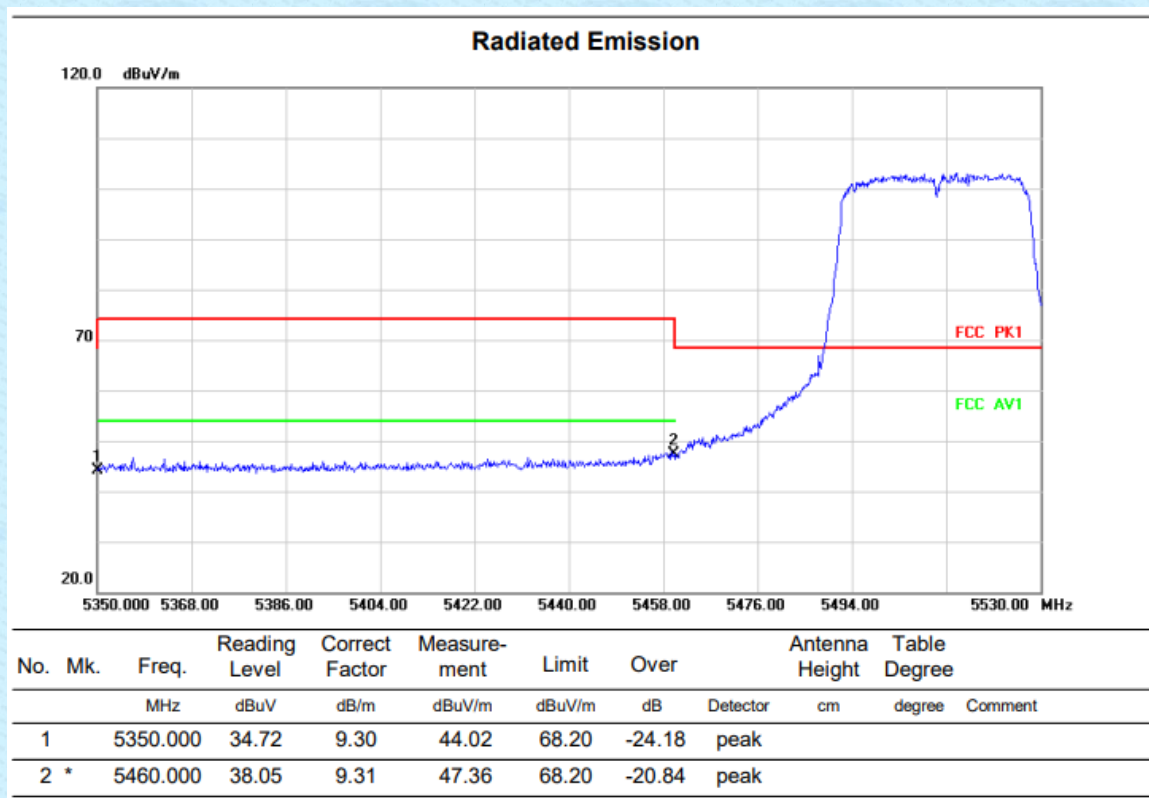

HORIZONTALA

Above 1G (1GHz~18GHz)	Test mode: 11N40MIMO	Test Channel:102
-----------------------	----------------------	------------------

VERTICAL

HORIZONTALA

Above 1G (1GHz~18GHz)	Test mode: 11N40MIMO	Test Channel:118
-----------------------	----------------------	------------------

VERTICAL

HORIZONTAL

Above 1G (1GHz~18GHz)	Test mode: 11N40MIMO	Test Channel:134
-----------------------	----------------------	------------------

VERTICAL

HORIZONTAL

Above 1G (1GHz~18GHz)	Test mode: 11N40MIMO	Test Channel:151
-----------------------	----------------------	------------------