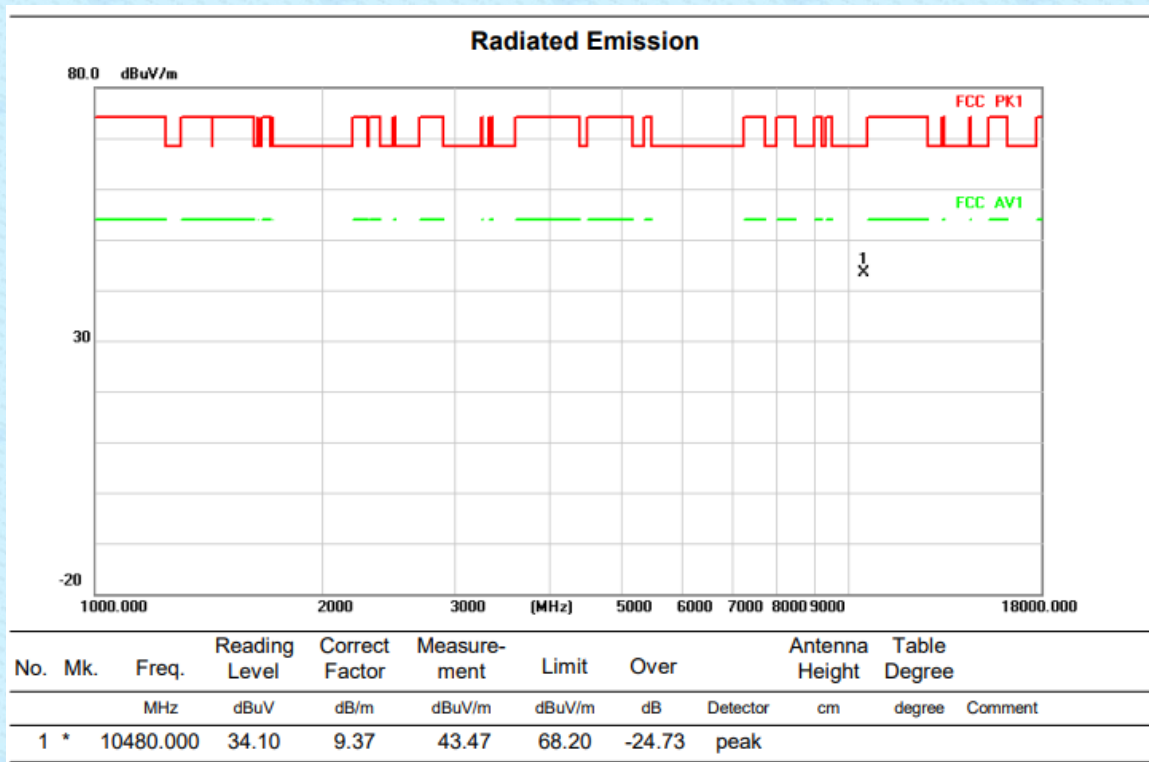

VERTICAL

HORIZONTALA

Above 1G (1GHz~18GHz)	Test mode: 11AC20MIMO	Test Channel:40
-----------------------	-----------------------	-----------------

VERTICAL

HORIZONTAL

Above 1G (1GHz~18GHz)	Test mode: 11AC20MIMO	Test Channel:48
-----------------------	-----------------------	-----------------

VERTICAL

HORIZONTAL

Above 1G (1GHz~18GHz)	Test mode: 11AC20MIMO	Test Channel:52
-----------------------	-----------------------	-----------------

VERTICAL

HORIZONTAL

Above 1G (1GHz~18GHz)	Test mode: 11AC20MIMO	Test Channel:56
-----------------------	-----------------------	-----------------