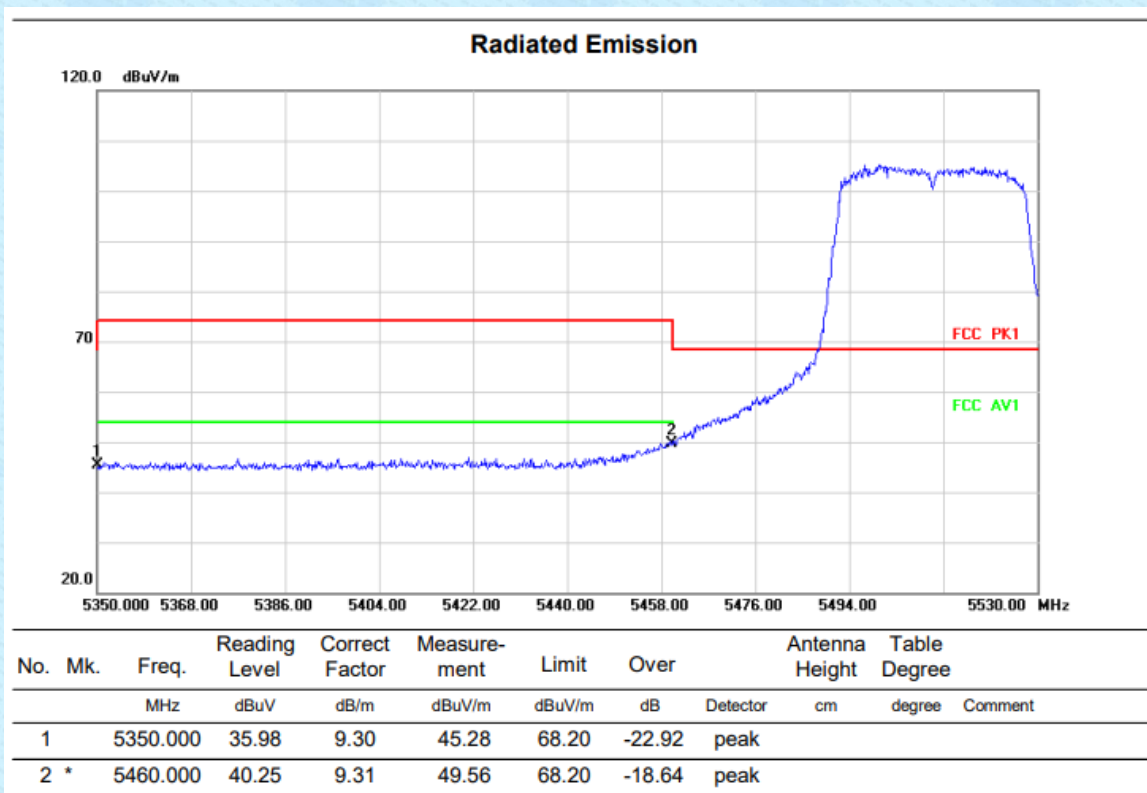

HORIZONTALA

Above 1G (1GHz~18GHz)	Test mode: 11N40MIMO	Test Channel:102
-----------------------	----------------------	------------------

VERTICAL

HORIZONTALA

Above 1G (1GHz~18GHz)	Test mode: 11N40MIMO	Test Channel:118
-----------------------	----------------------	------------------

VERTICAL

HORIZONTAL

Above 1G (1GHz~18GHz)	Test mode: 11N40MIMO	Test Channel:134
-----------------------	----------------------	------------------

VERTICAL

HORIZONTAL

Above 1G (1GHz~18GHz)	Test mode: 11N40MIMO	Test Channel:151
-----------------------	----------------------	------------------