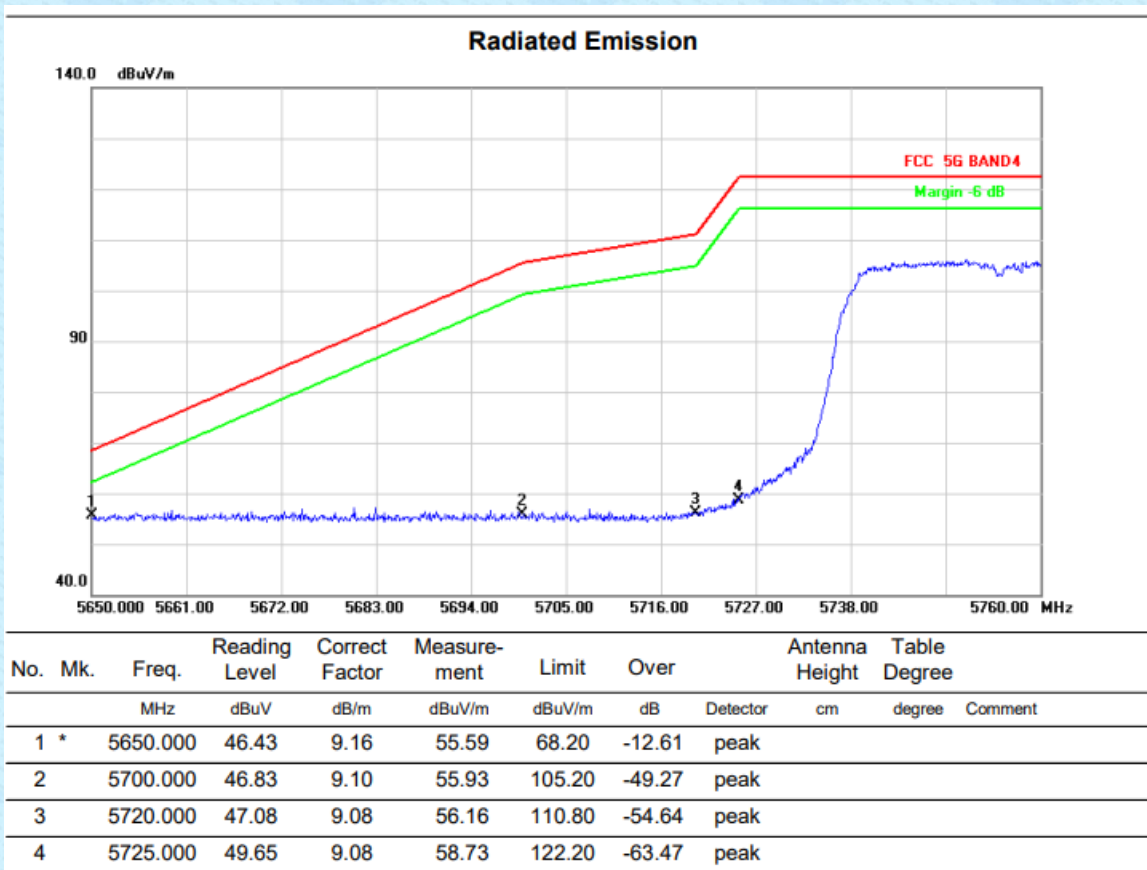

VERTICAL

HORIZONTAL

Above 1G (1GHz~18GHz)	Test mode: 11N40MIMO	Test Channel:134
-----------------------	----------------------	------------------

VERTICAL

HORIZONTAL

Above 1G (1GHz~18GHz)	Test mode: 11N40MIMO	Test Channel:151
-----------------------	----------------------	------------------

VERTICAL

HORIZONTALA

Above 1G (1GHz~18GHz)

Test mode: 11N40MIMO

Test Channel:159

VERTICAL

HORIZONTALA

Above 1G (1GHz~18GHz)	Test mode: 11AC20MIMO	Test Channel:36
-----------------------	-----------------------	-----------------

VERTICAL

HORIZONTALA

Above 1G (1GHz~18GHz)	Test mode: 11AC20MIMO	Test Channel:40
-----------------------	-----------------------	-----------------

VERTICAL

HORIZONTAL

Above 1G (1GHz~18GHz)	Test mode: 11AC20MIMO	Test Channel:48
-----------------------	-----------------------	-----------------