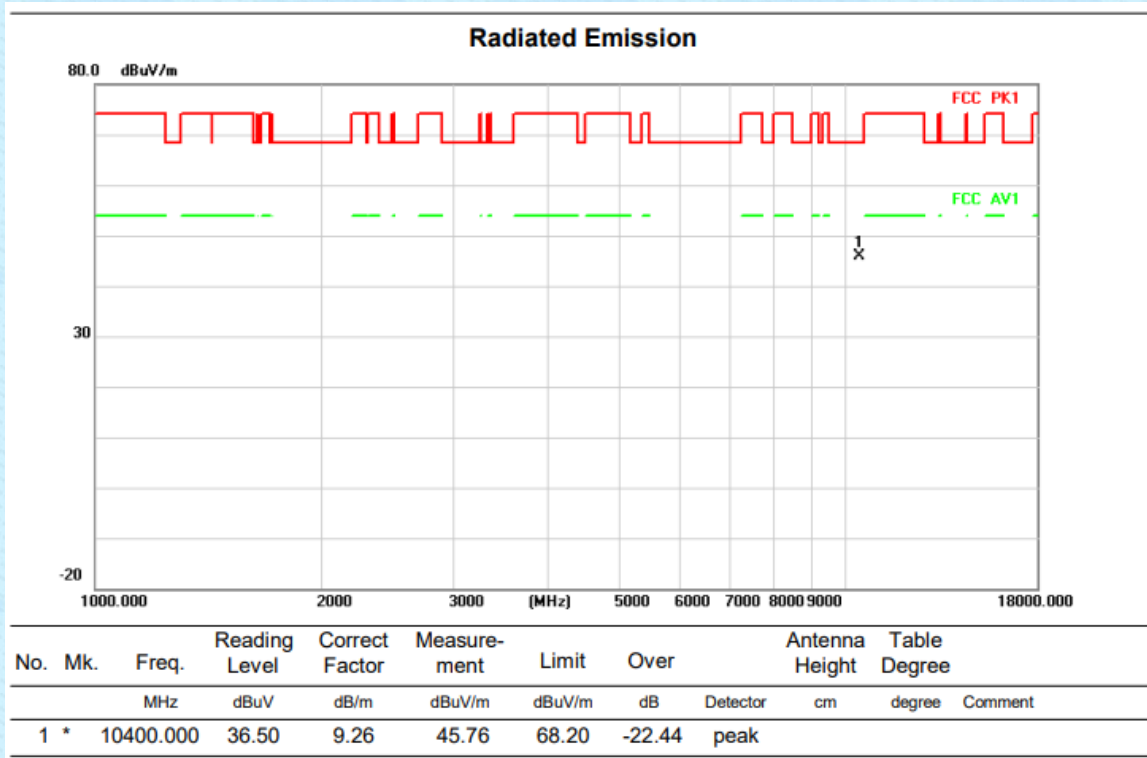

VERTICAL

HORIZONTALA

Above 1G (1GHz~18GHz)	Test mode: 11AC20MIMO	Test Channel:40
-----------------------	-----------------------	-----------------

VERTICAL

HORIZONTAL

Above 1G (1GHz~18GHz)	Test mode: 11AC20MIMO	Test Channel:48
-----------------------	-----------------------	-----------------

VERTICAL

HORIZONTAL

Above 1G (1GHz~18GHz)	Test mode: 11AC20MIMO	Test Channel:52
-----------------------	-----------------------	-----------------

VERTICAL

HORIZONTAL

Above 1G (1GHz~18GHz)	Test mode: 11AC20MIMO	Test Channel:56
-----------------------	-----------------------	-----------------