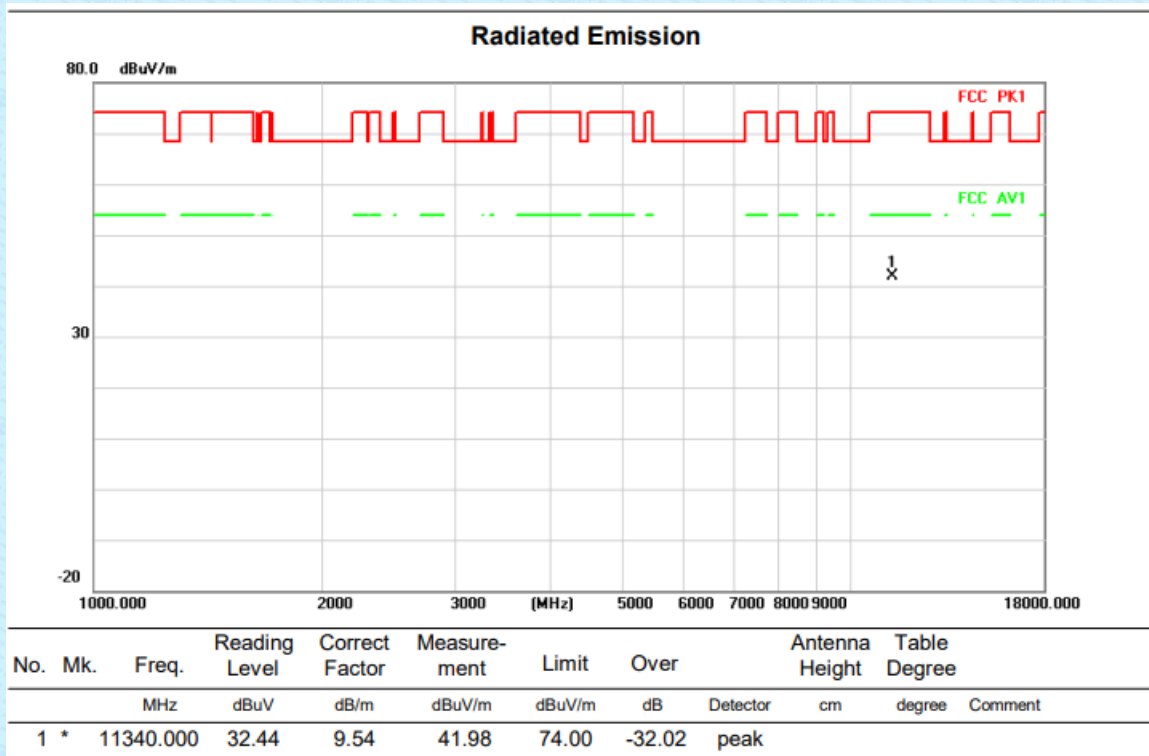

VERTICAL

HORIZONTAL

Above 1G (1GHz~18GHz)	Test mode: 11N40MIMO	Test Channel:134
-----------------------	----------------------	------------------

VERTICAL

HORIZONTAL

Above 1G (1GHz~18GHz)	Test mode: 11N40MIMO	Test Channel:151
-----------------------	----------------------	------------------