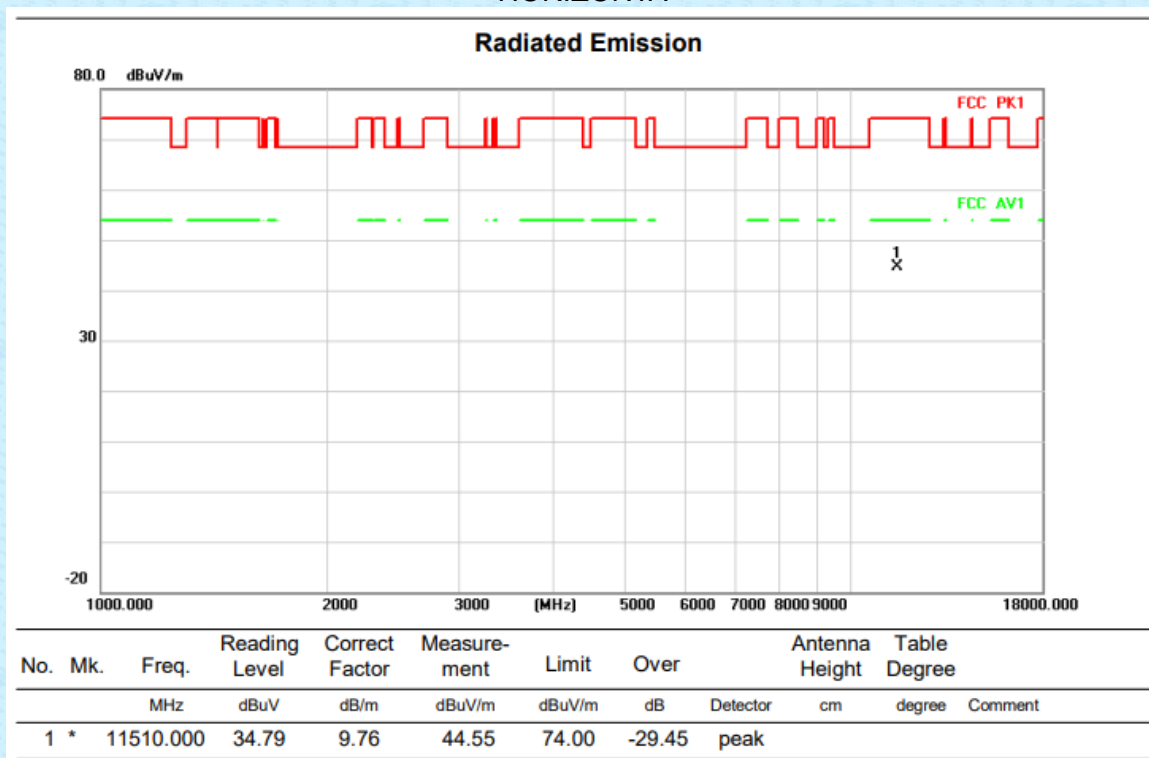

HORIZONTALA