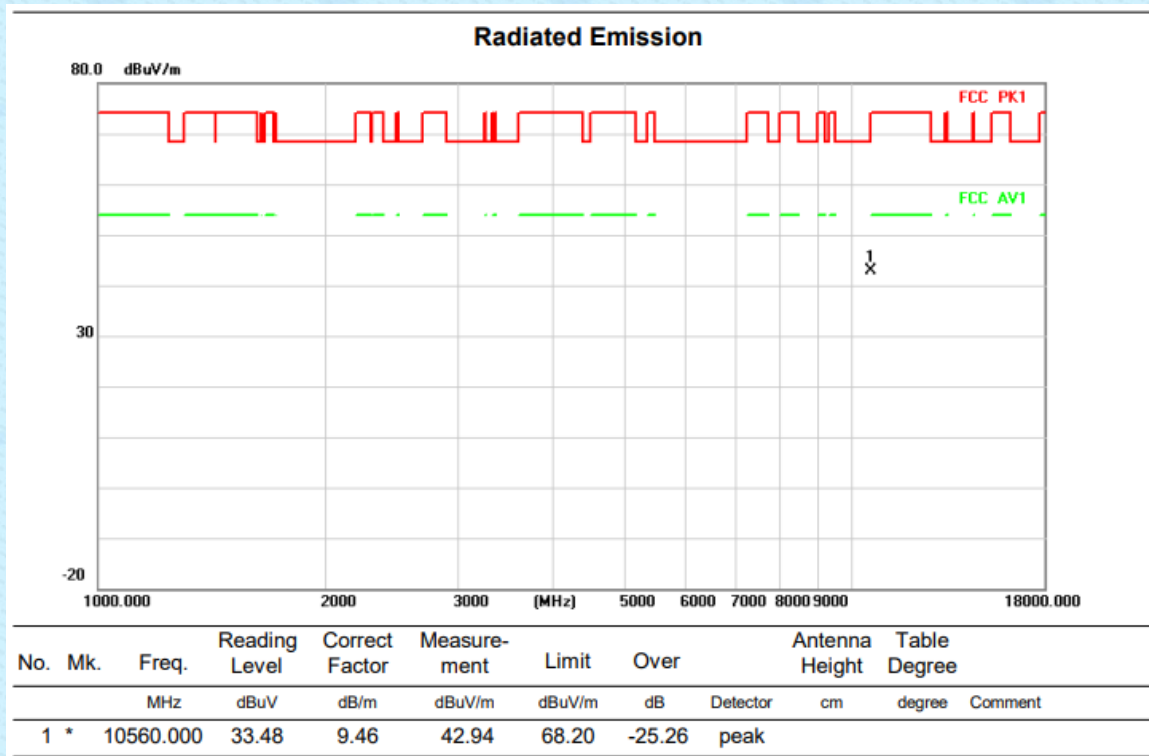

VERTICAL

HORIZONTAL

Above 1G (1GHz~18GHz)	Test mode: 11AC20MIMO	Test Channel:52
-----------------------	-----------------------	-----------------

VERTICAL

HORIZONTAL

Above 1G (1GHz~18GHz)	Test mode: 11AC20MIMO	Test Channel:56
-----------------------	-----------------------	-----------------

VERTICAL

HORIZONTAL

Above 1G (1GHz~18GHz)	Test mode: 11AC20MIMO	Test Channel:64
-----------------------	-----------------------	-----------------

VERTICAL

HORIZONTALA