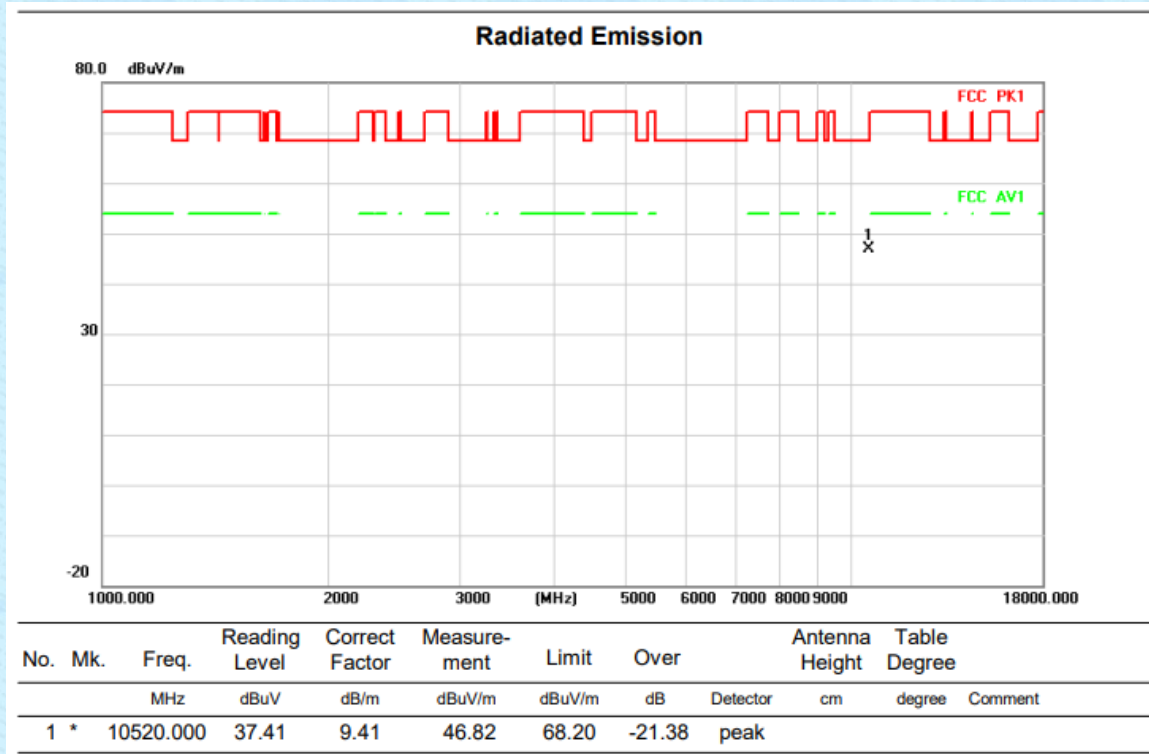

VERTICAL

HORIZONTAL

Above 1G (1GHz~18GHz)	Test mode: 11AC20MIMO	Test Channel:52
-----------------------	-----------------------	-----------------

VERTICAL

HORIZONTAL

Above 1G (1GHz~18GHz)	Test mode: 11AC20MIMO	Test Channel:56
-----------------------	-----------------------	-----------------

VERTICAL

HORIZONTAL

Above 1G (1GHz~18GHz)	Test mode: 11AC20MIMO	Test Channel:64
-----------------------	-----------------------	-----------------

VERTICAL

HORIZONTALA