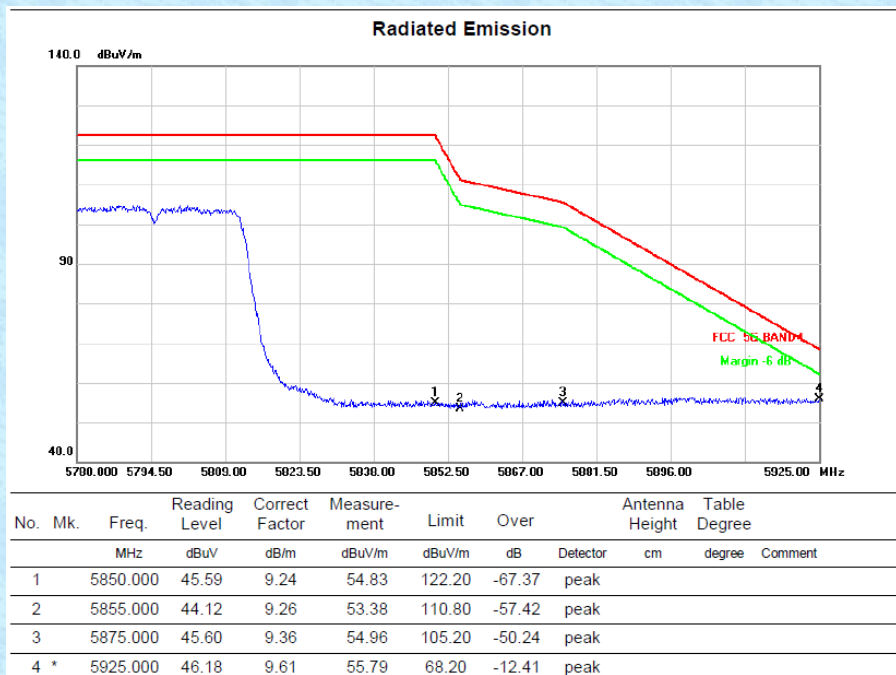

VERTICAL

HORIZONTALA

Above 1G (1GHz~18GHz)

Test mode: 11N40MIMO

Test Channel:159

VERTICAL

HORIZONTALA

Above 1G (1GHz~18GHz)	Test mode: 11AC20MIMO	Test Channel:36
-----------------------	-----------------------	-----------------

VERTICAL

HORIZONTALA

Above 1G (1GHz~18GHz)	Test mode: 11AC20MIMO	Test Channel:40
-----------------------	-----------------------	-----------------

VERTICAL

HORIZONTAL

Above 1G (1GHz~18GHz)	Test mode: 11AC20MIMO	Test Channel:48
-----------------------	-----------------------	-----------------

VERTICAL

HORIZONTAL

Above 1G (1GHz~18GHz)	Test mode: 11AC20MIMO	Test Channel:52
-----------------------	-----------------------	-----------------

VERTICAL

HORIZONTAL

Above 1G (1GHz~18GHz)	Test mode: 11AC20MIMO	Test Channel:56
-----------------------	-----------------------	-----------------