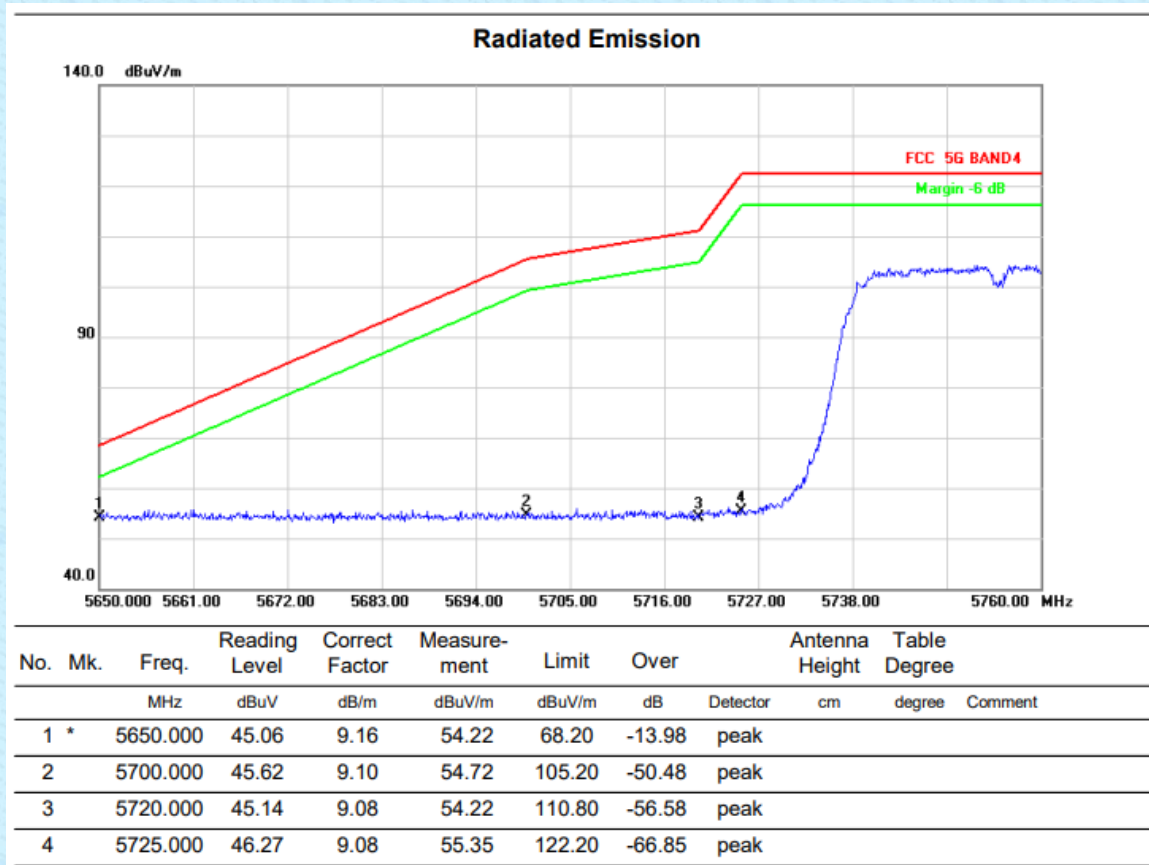

VERTICAL

HORIZONTAL

Above 1G (1GHz~18GHz)	Test mode: 11N40MIMO	Test Channel:134
-----------------------	----------------------	------------------

VERTICAL

HORIZONTAL

Above 1G (1GHz~18GHz)	Test mode: 11N40MIMO	Test Channel:151
-----------------------	----------------------	------------------

VERTICAL

HORIZONTALA

Above 1G (1GHz~18GHz)

Test mode: 11N40MIMO

Test Channel:159

VERTICAL

HORIZONTALA

Above 1G (1GHz~18GHz)	Test mode: 11AC20MIMO	Test Channel:36
-----------------------	-----------------------	-----------------

VERTICAL

HORIZONTALA

Above 1G (1GHz~18GHz)	Test mode: 11AC20MIMO	Test Channel:40
-----------------------	-----------------------	-----------------

VERTICAL

HORIZONTAL

Above 1G (1GHz~18GHz)	Test mode: 11AC20MIMO	Test Channel:48
-----------------------	-----------------------	-----------------