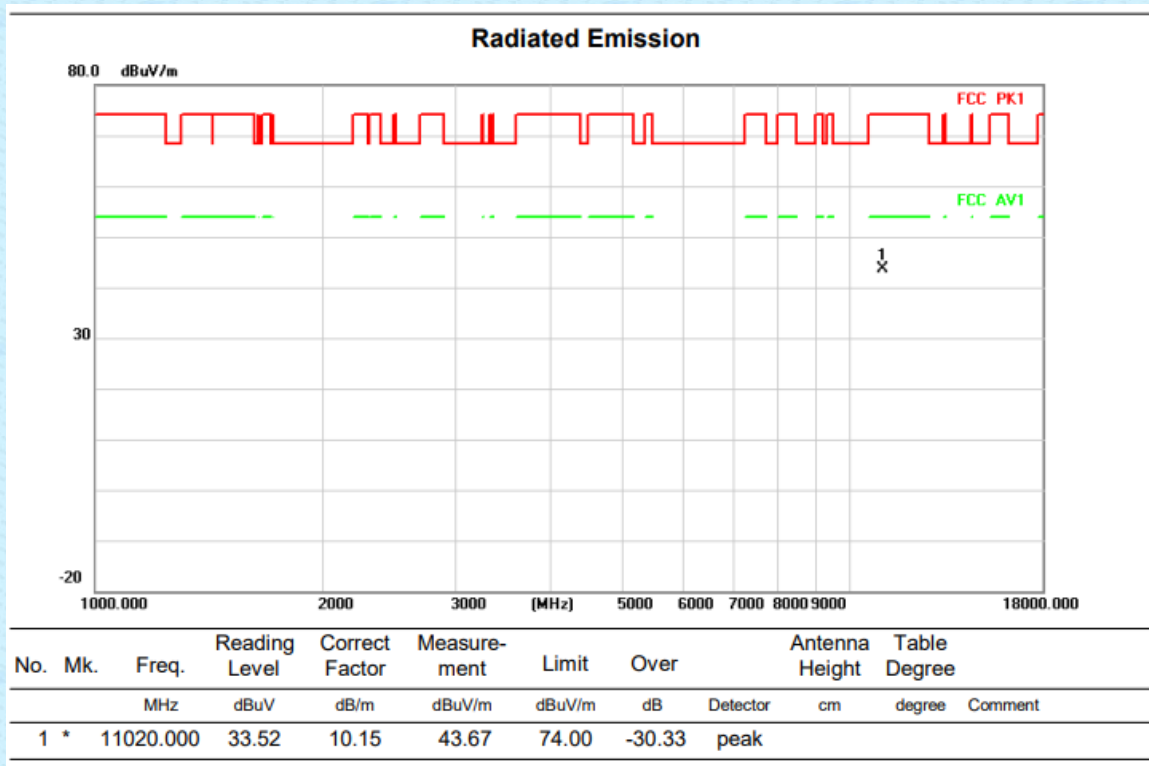

HORIZONTALA

Above 1G (1GHz~18GHz)	Test mode: 11N40MIMO	Test Channel:102
-----------------------	----------------------	------------------

VERTICAL

HORIZONTALA

Above 1G (1GHz~18GHz)	Test mode: 11N40MIMO	Test Channel:118
-----------------------	----------------------	------------------