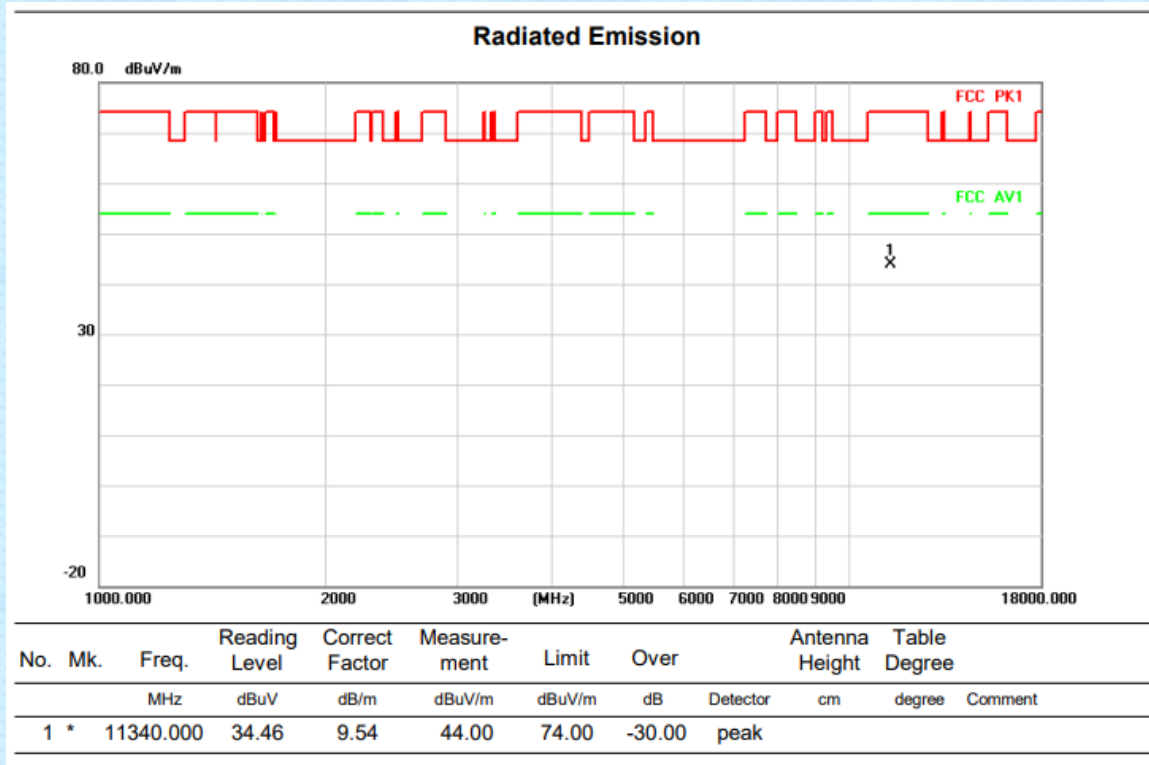

VERTICAL

HORIZONTAL

Above 1G (1GHz~18GHz)	Test mode: 11N40MIMO	Test Channel:134
-----------------------	----------------------	------------------

VERTICAL

HORIZONTAL

Above 1G (1GHz~18GHz)	Test mode: 11N40MIMO	Test Channel:151
-----------------------	----------------------	------------------