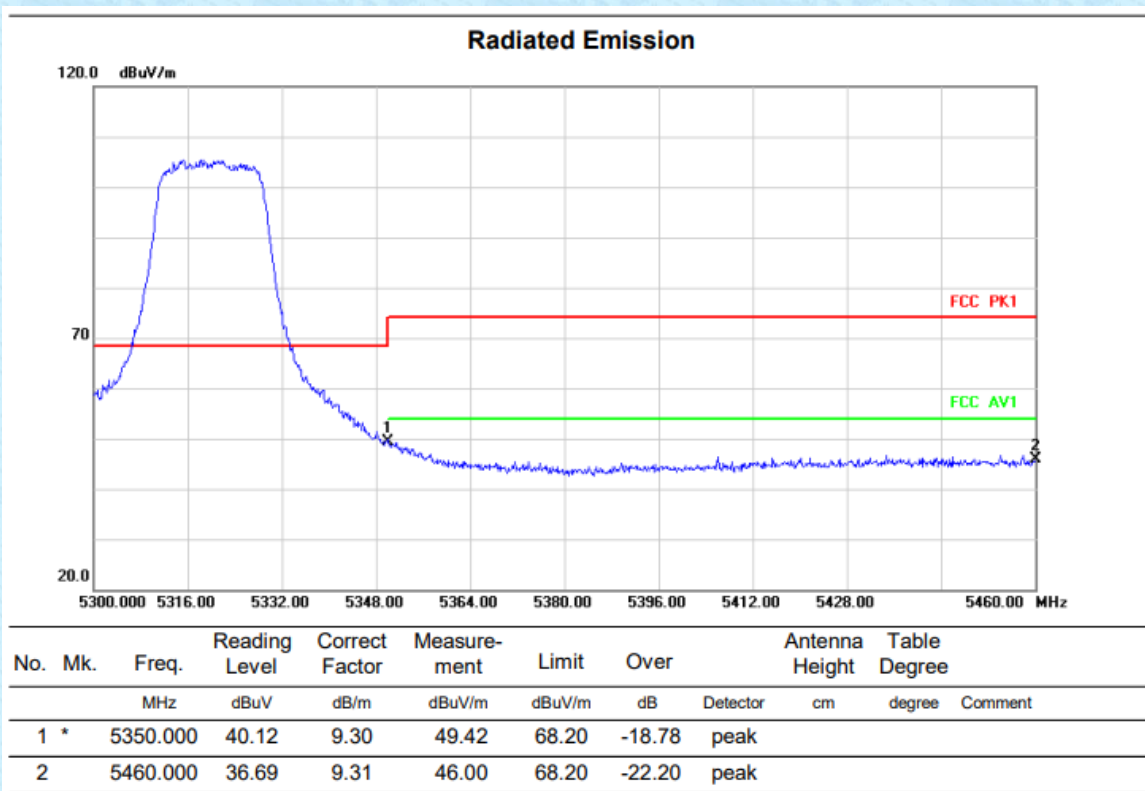

VERTICAL

HORIZONTAL

Above 1G (1GHz~18GHz)	Test mode: 11AC20MIMO	Test Channel:52
-----------------------	-----------------------	-----------------

VERTICAL

HORIZONTAL

Above 1G (1GHz~18GHz)	Test mode: 11AC20MIMO	Test Channel:56
-----------------------	-----------------------	-----------------

VERTICAL

HORIZONTAL

Above 1G (1GHz~18GHz)	Test mode: 11AC20MIMO	Test Channel:64
-----------------------	-----------------------	-----------------

VERTICAL

HORIZONTALA