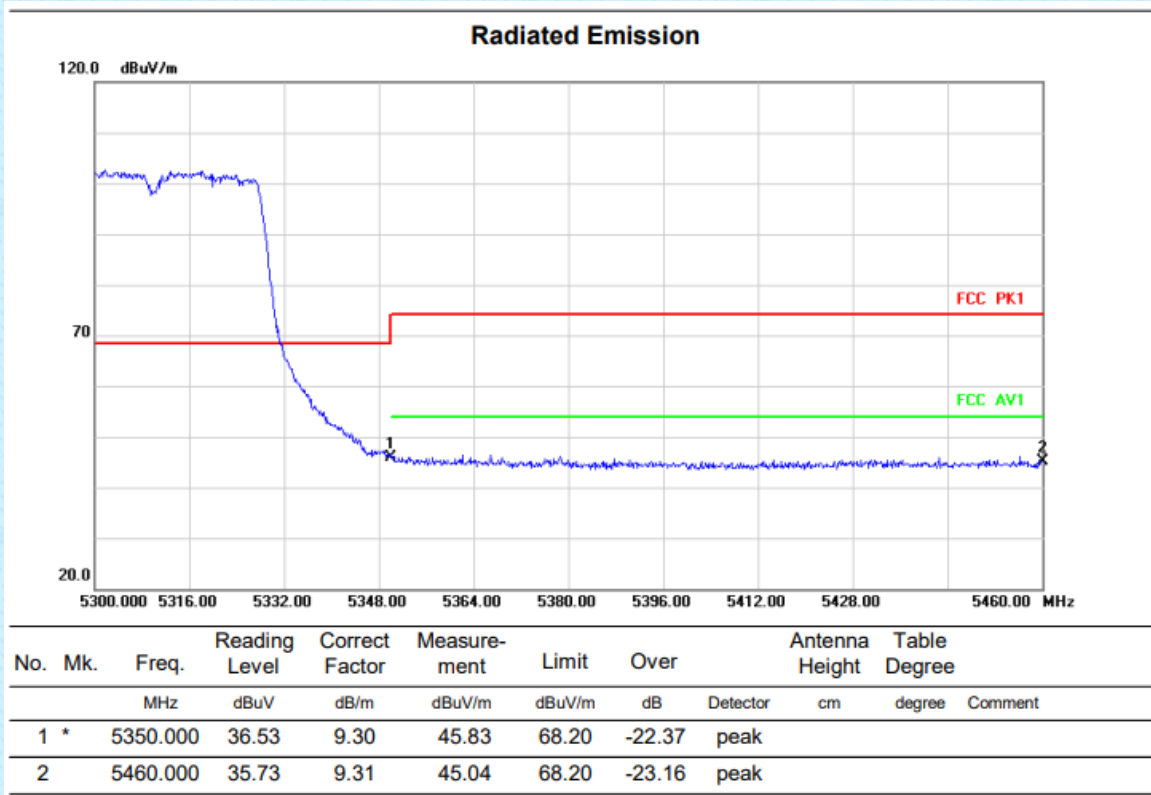

HORIZONTALA

Above 1G (1GHz~18GHz)	Test mode: 11N40MIMO	Test Channel:102
-----------------------	----------------------	------------------

VERTICAL

HORIZONTALA

Above 1G (1GHz~18GHz)	Test mode: 11N40MIMO	Test Channel:118
-----------------------	----------------------	------------------

VERTICAL

HORIZONTAL

Above 1G (1GHz~18GHz)	Test mode: 11N40MIMO	Test Channel:134
-----------------------	----------------------	------------------

VERTICAL

HORIZONTAL

Above 1G (1GHz~18GHz)	Test mode: 11N40MIMO	Test Channel:151
-----------------------	----------------------	------------------