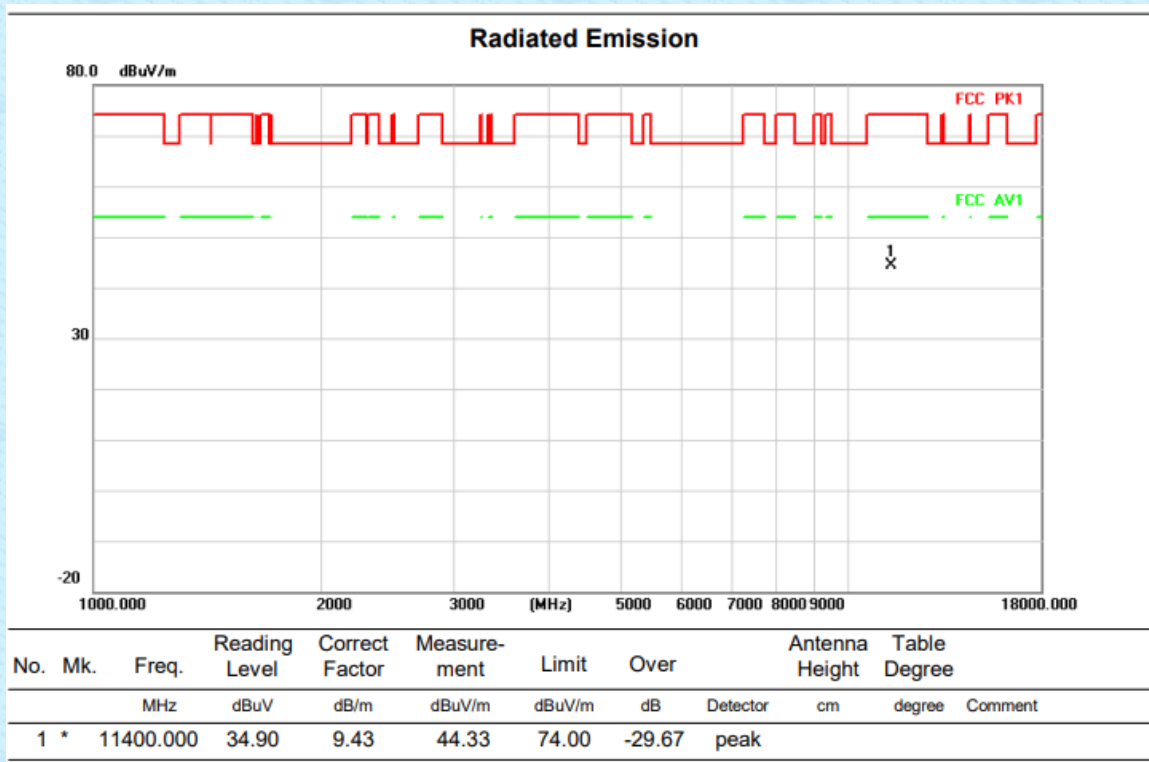

VERTICAL

HORIZONTAL

Above 1G (1GHz~18GHz)	Test mode: 11N20MIMO	Test Channel:140
-----------------------	----------------------	------------------

VERTICAL

HORIZONTAL

Above 1G (1GHz~18GHz)	Test mode: 11N20MIMO	Test Channel:149
-----------------------	----------------------	------------------