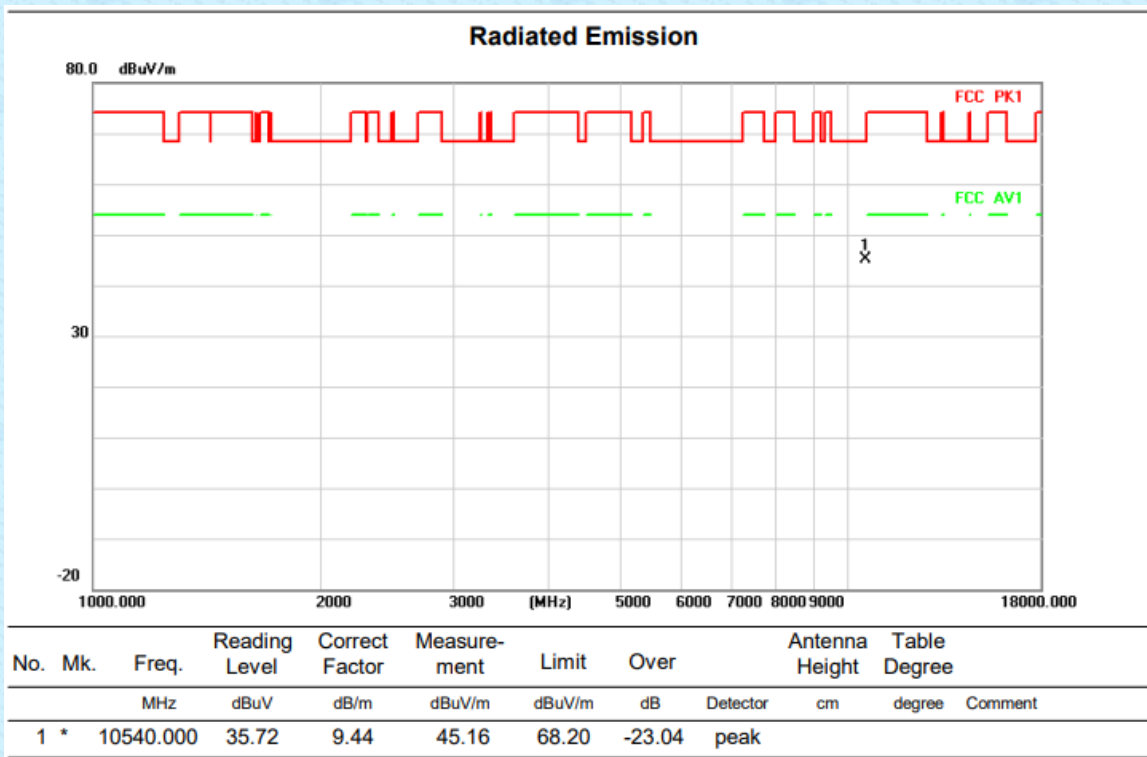

VERTICAL

HORIZONTAL

Above 1G (1GHz~18GHz)	Test mode: 11N40MIMO	Test Channel:54
-----------------------	----------------------	-----------------

VERTICAL

HORIZONTAL

Above 1G (1GHz~18GHz)	Test mode: 11N40MIMO	Test Channel:62
-----------------------	----------------------	-----------------

VERTICAL