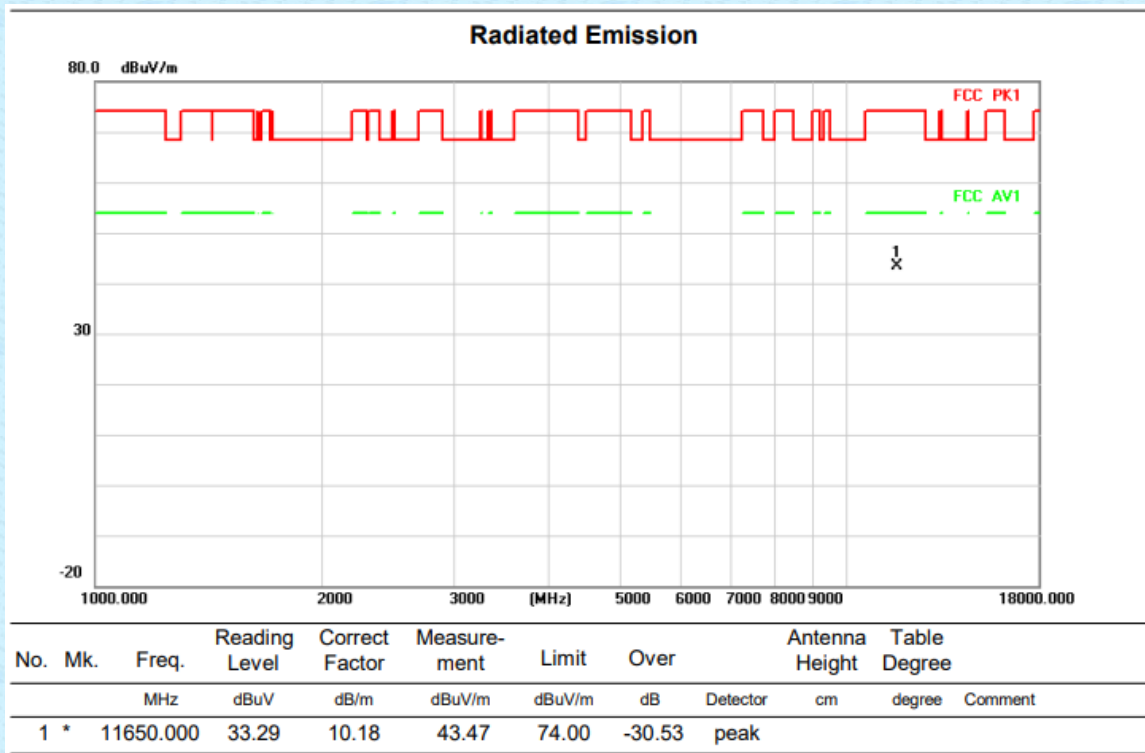

HORIZONTALA