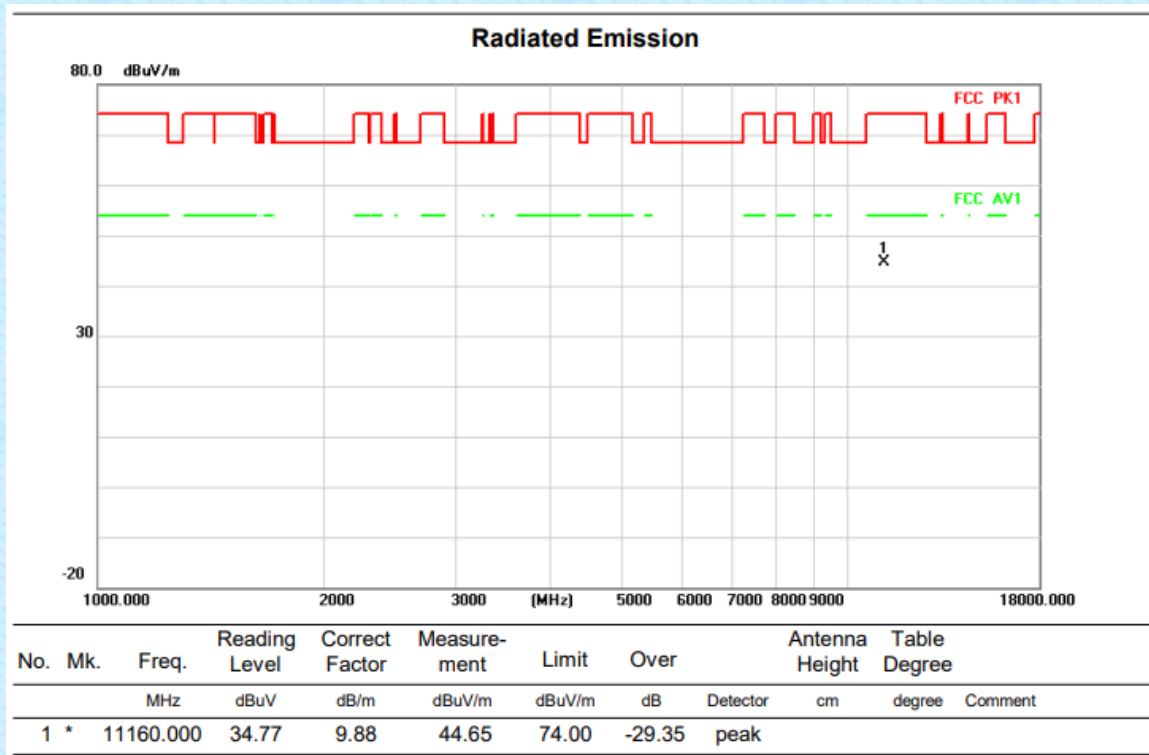

HORIZONTAL