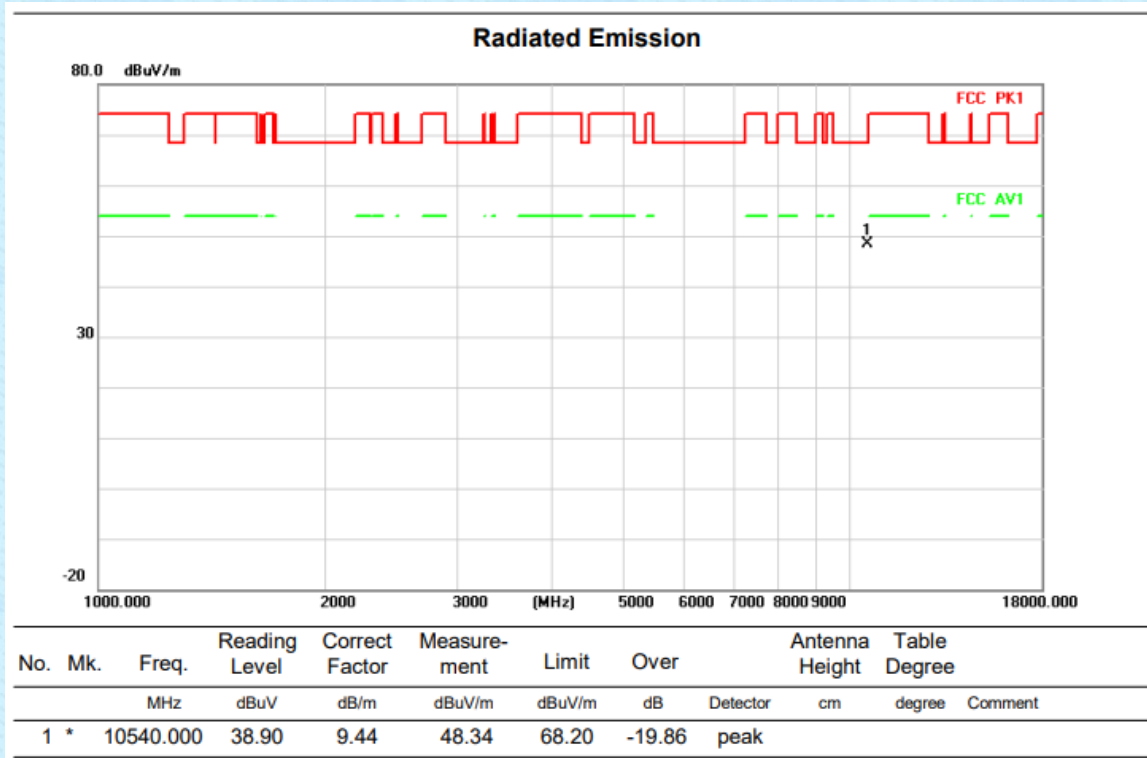

VERTICAL

HORIZONTAL

Above 1G (1GHz~18GHz)	Test mode: 11N40MIMO	Test Channel:54
-----------------------	----------------------	-----------------

VERTICAL

HORIZONTAL

Above 1G (1GHz~18GHz)	Test mode: 11N40MIMO	Test Channel:62
-----------------------	----------------------	-----------------

VERTICAL