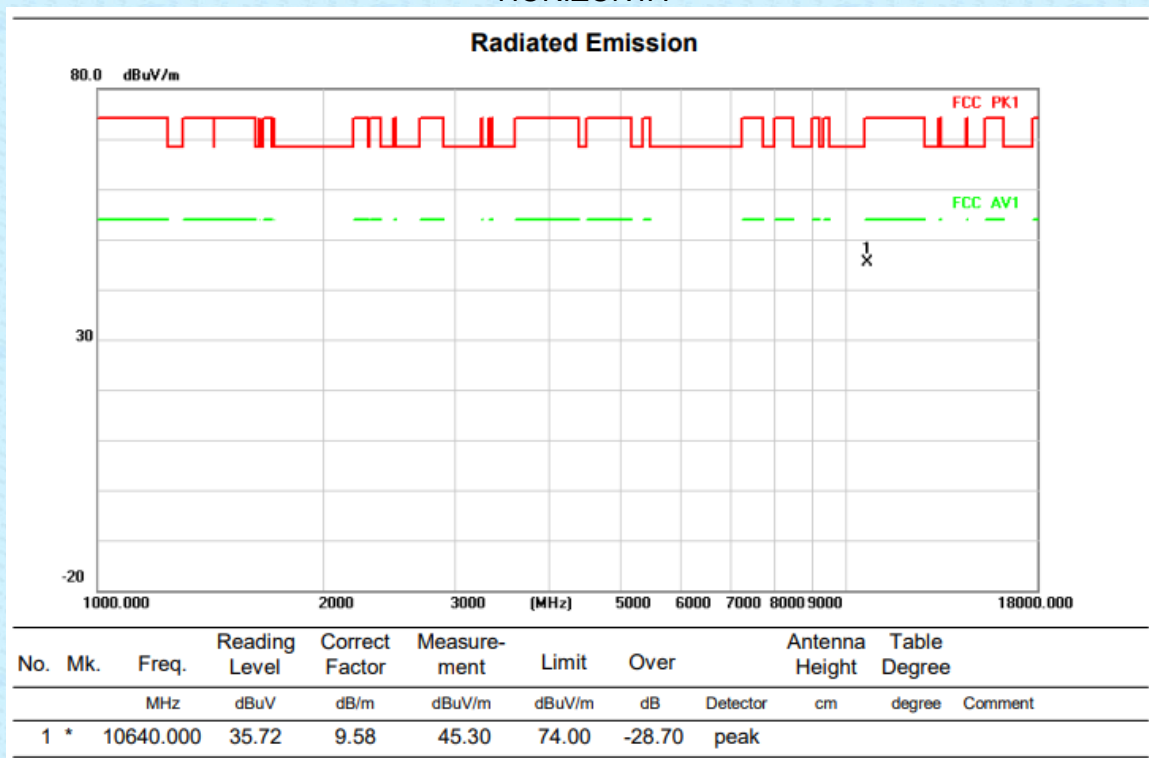

Above 1G (1GHz~18GHz)	Test mode: 11N20MIMO	Test Channel:56
-----------------------	----------------------	-----------------

VERTICAL

HORIZONTAL

Above 1G (1GHz~18GHz)	Test mode: 11N20MIMO	Test Channel:64
-----------------------	----------------------	-----------------

VERTICAL

HORIZONTALA

Above 1G (1GHz~18GHz)	Test mode: 11N20MIMO	Test Channel:100
-----------------------	----------------------	------------------

VERTICAL

HORIZONTALA

Above 1G (1GHz~18GHz)	Test mode: 11N20MIMO	Test Channel:116
-----------------------	----------------------	------------------