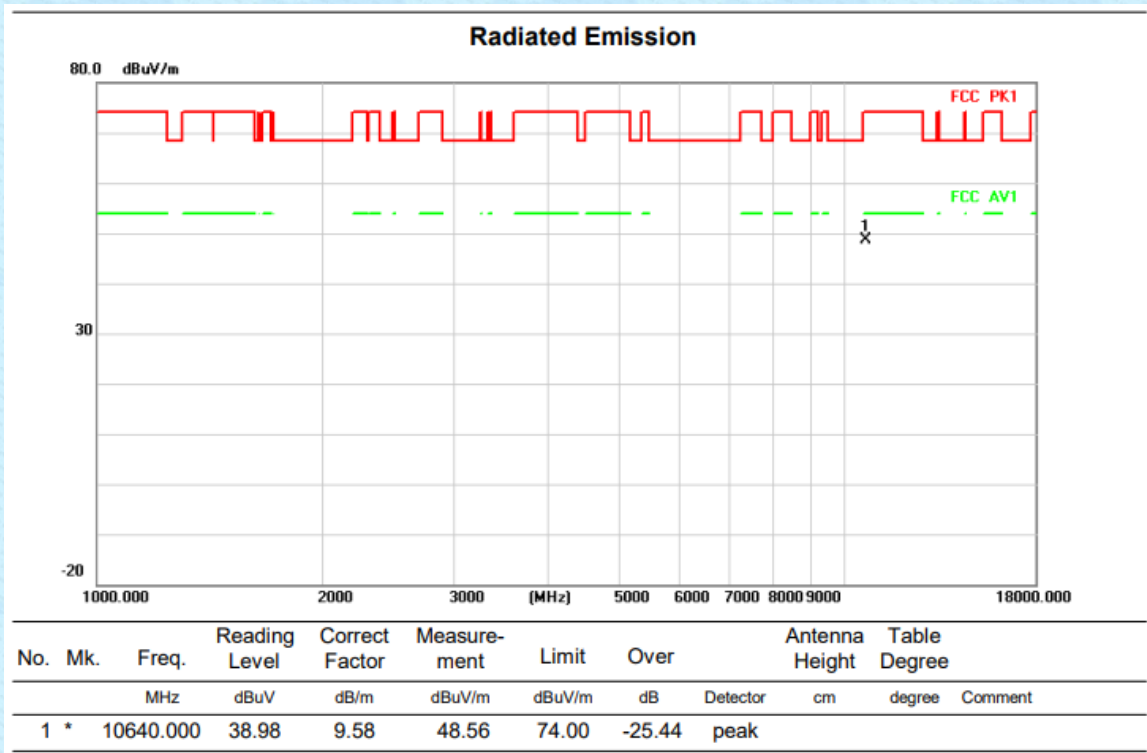

Above 1G (1GHz~18GHz)	Test mode: 11N20MIMO	Test Channel:56
-----------------------	----------------------	-----------------

VERTICAL

HORIZONTAL

Above 1G (1GHz~18GHz)	Test mode: 11N20MIMO	Test Channel:64
-----------------------	----------------------	-----------------

VERTICAL

HORIZONTALA

Above 1G (1GHz~18GHz)	Test mode: 11N20MIMO	Test Channel:100
-----------------------	----------------------	------------------

VERTICAL

HORIZONTALA

Above 1G (1GHz~18GHz)	Test mode: 11N20MIMO	Test Channel:116
-----------------------	----------------------	------------------