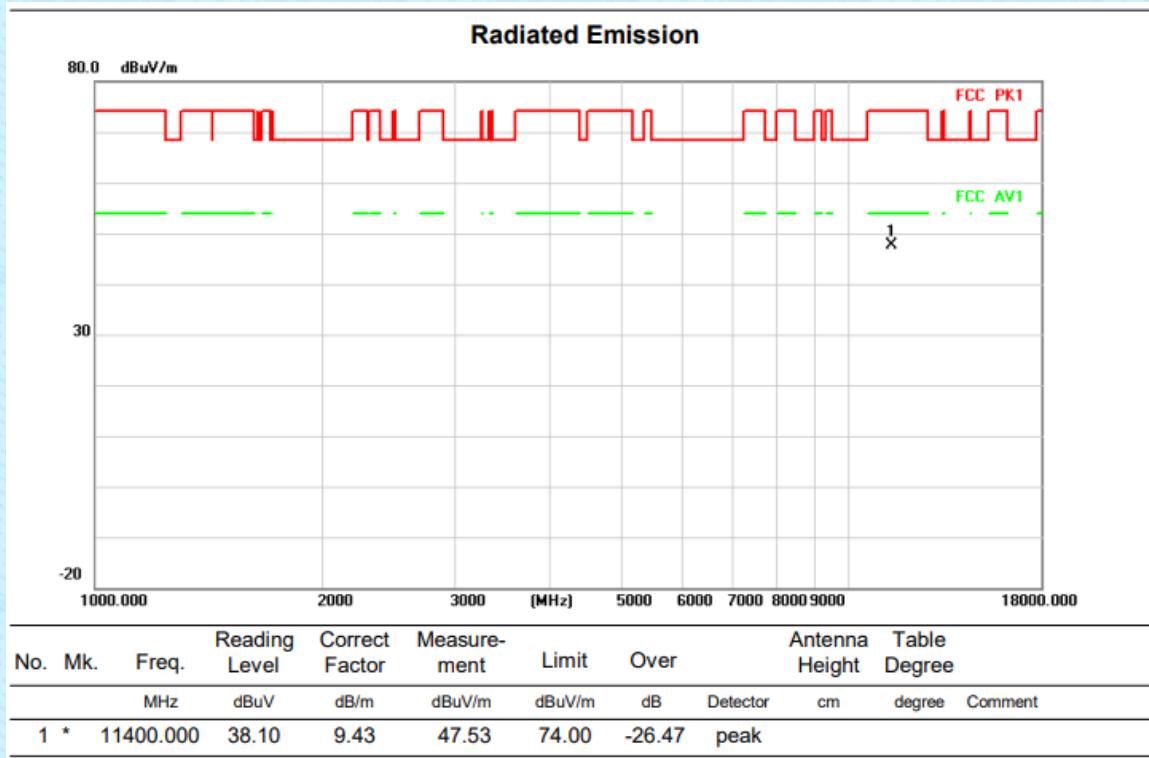

VERTICAL

HORIZONTAL

Above 1G (1GHz~18GHz)	Test mode: 11N20MIMO	Test Channel:140
-----------------------	----------------------	------------------

VERTICAL

HORIZONTAL

Above 1G (1GHz~18GHz)	Test mode: 11N20MIMO	Test Channel:149
-----------------------	----------------------	------------------