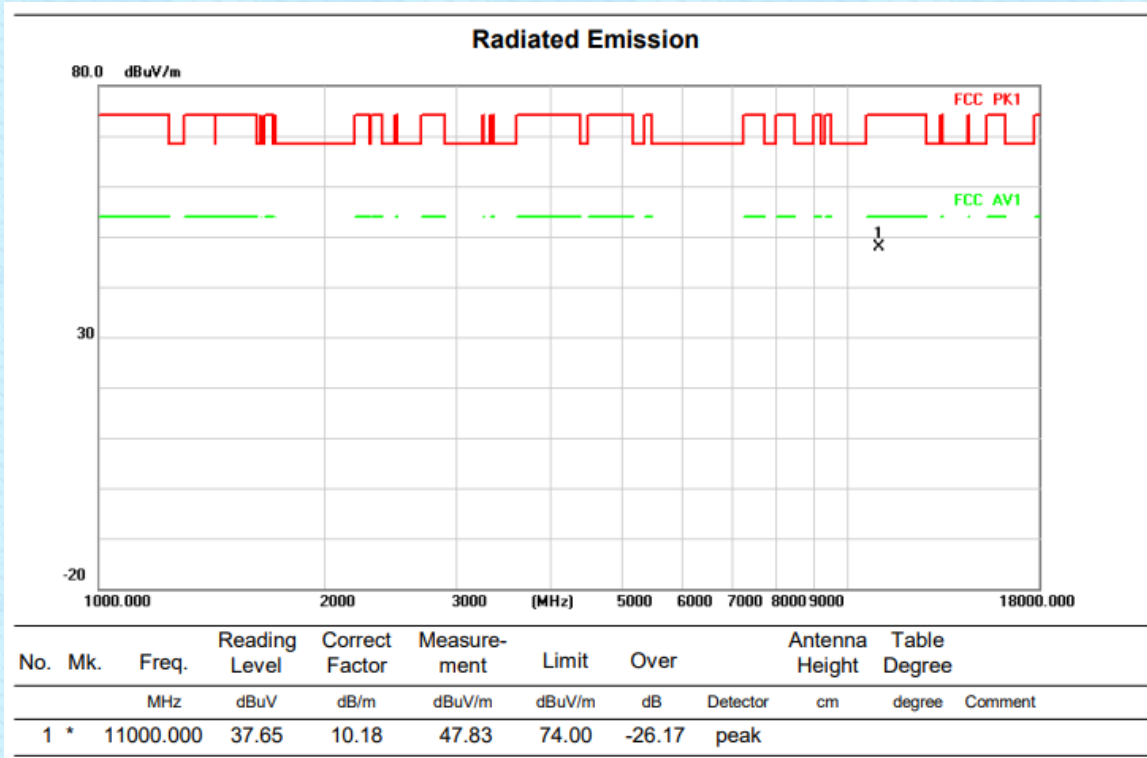

VERTICAL

HORIZONTALA

Above 1G (1GHz~18GHz)	Test mode: 11N20MIMO	Test Channel:100
-----------------------	----------------------	------------------

VERTICAL

HORIZONTALA

Above 1G (1GHz~18GHz)	Test mode: 11N20MIMO	Test Channel:116
-----------------------	----------------------	------------------