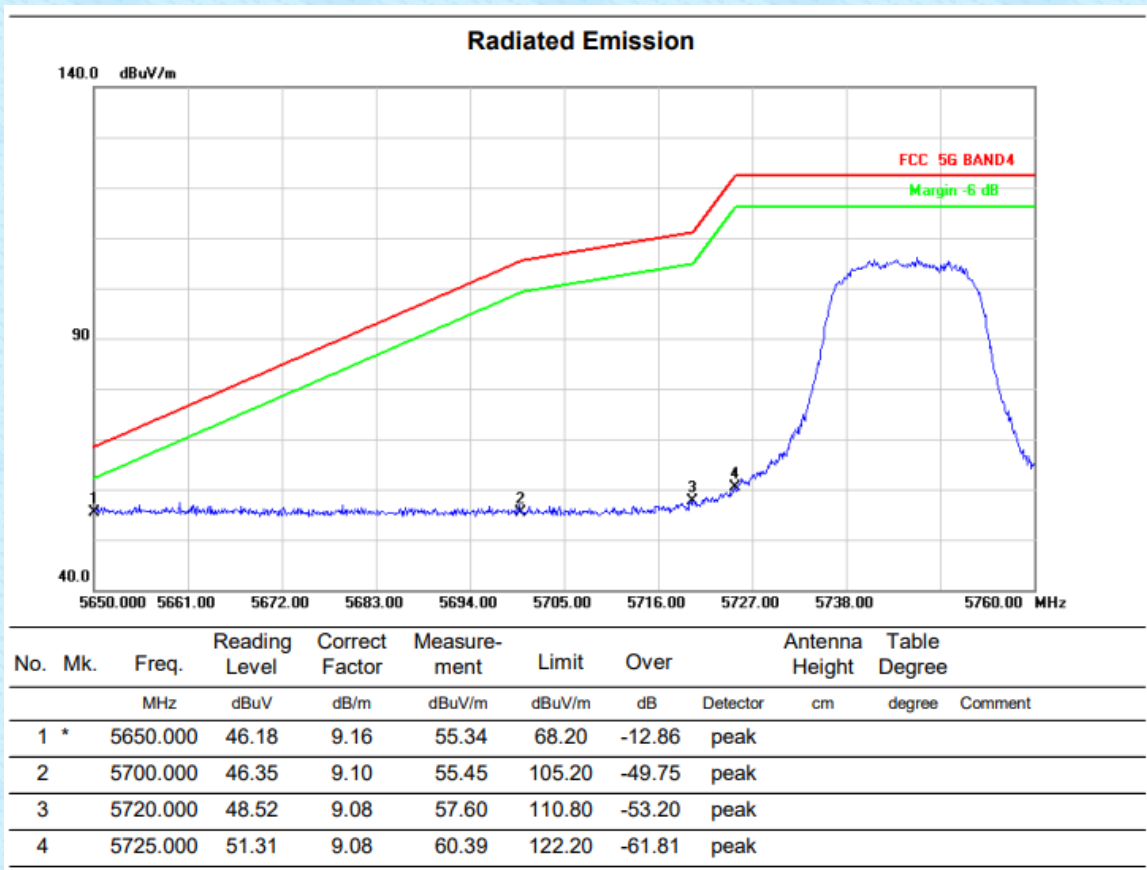

VERTICAL

HORIZONTAL

Above 1G (1GHz~18GHz)	Test mode: 11N20MIMO	Test Channel:140
-----------------------	----------------------	------------------

VERTICAL

HORIZONTAL

Above 1G (1GHz~18GHz)	Test mode: 11N20MIMO	Test Channel:149
-----------------------	----------------------	------------------

VERTICAL

HORIZONTALA

Above 1G (1GHz~18GHz)	Test mode: 11N20MIMO	Test Channel:157
-----------------------	----------------------	------------------

VERTICAL

HORIZONTAL

Above 1G (1GHz~18GHz)	Test mode: 11N20MIMO	Test Channel:165
-----------------------	----------------------	------------------