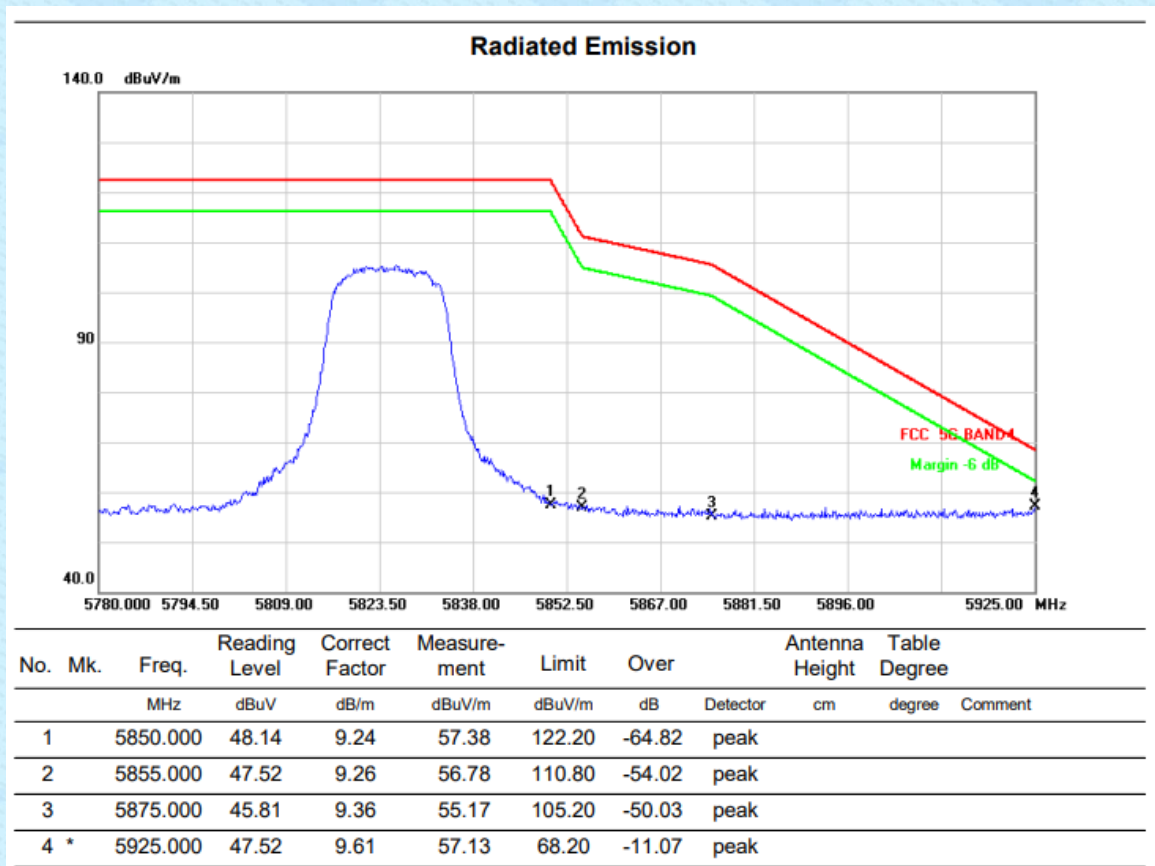

VERTICAL

HORIZONTALA

Above 1G (1GHz~18GHz)	Test mode: 11N20MIMO	Test Channel:157
-----------------------	----------------------	------------------

VERTICAL

HORIZONTAL

Above 1G (1GHz~18GHz)	Test mode: 11N20MIMO	Test Channel:165
-----------------------	----------------------	------------------

VERTICAL

HORIZONTALA

Above 1G (1GHz~18GHz)	Test mode: 11N40MIMO	Test Channel:38
-----------------------	----------------------	-----------------

VERTICAL

HORIZONTALA

Above 1G (1GHz~18GHz)	Test mode: 11N40MIMO	Test Channel:46
-----------------------	----------------------	-----------------