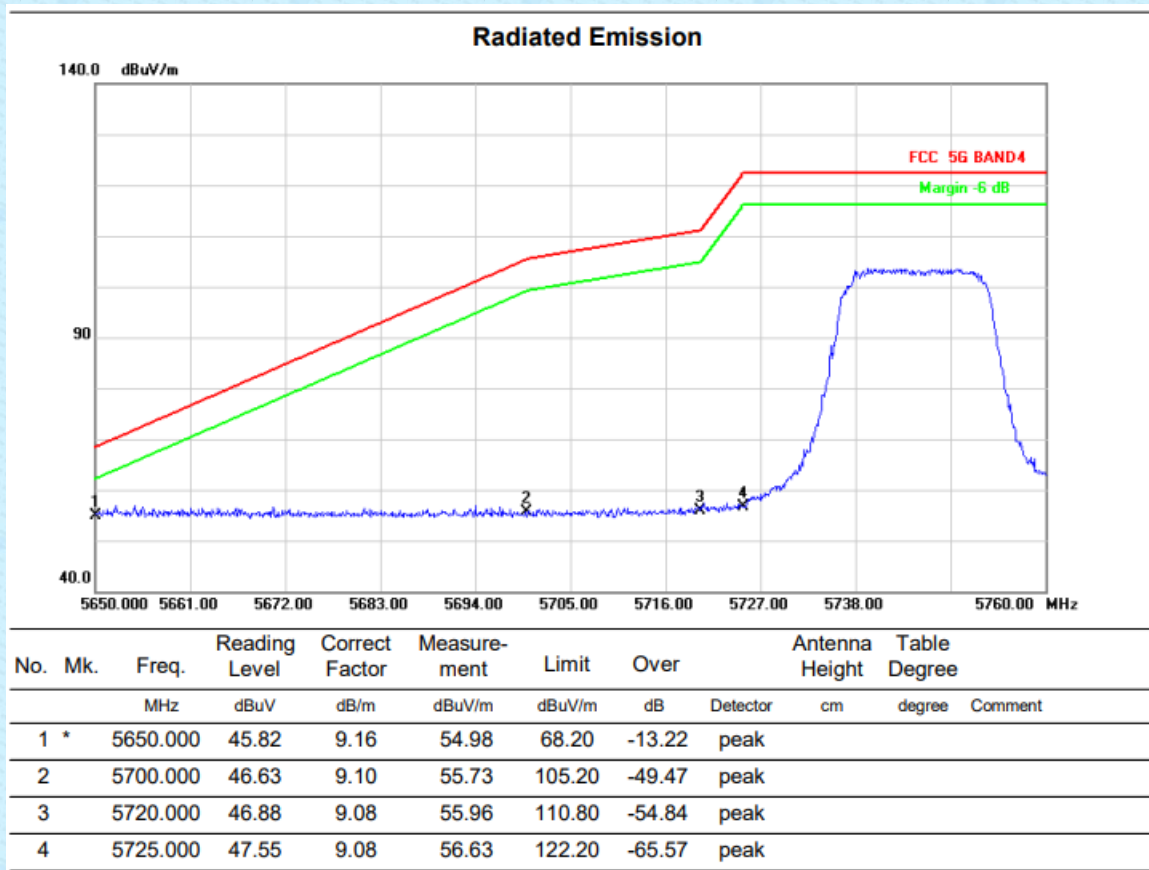

VERTICAL

HORIZONTAL

Above 1G (1GHz~18GHz)	Test mode: 11N20MIMO	Test Channel:140
-----------------------	----------------------	------------------

VERTICAL

HORIZONTAL

Above 1G (1GHz~18GHz)	Test mode: 11N20MIMO	Test Channel:149
-----------------------	----------------------	------------------

VERTICAL

HORIZONTALA

Above 1G (1GHz~18GHz)	Test mode: 11N20MIMO	Test Channel:157
-----------------------	----------------------	------------------

VERTICAL

HORIZONTAL

Above 1G (1GHz~18GHz)	Test mode: 11N20MIMO	Test Channel:165
-----------------------	----------------------	------------------