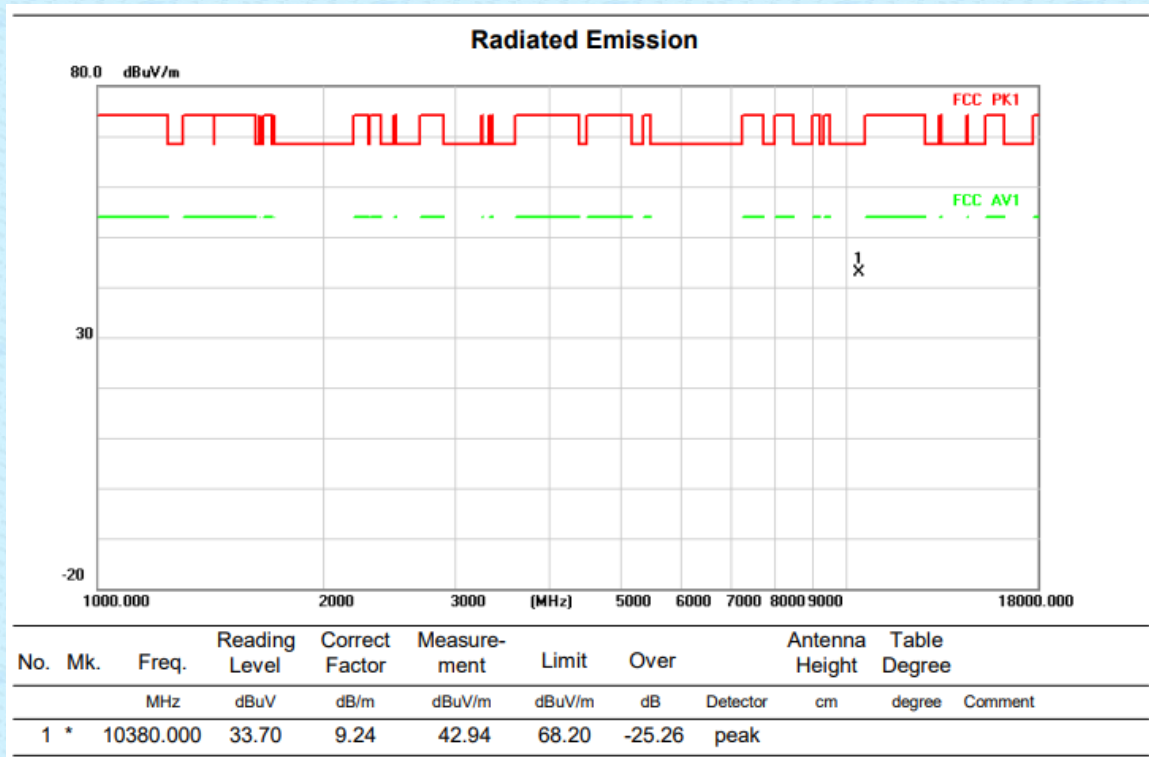

VERTICAL

HORIZONTALA

Above 1G (1GHz~18GHz)	Test mode: 11N40MIMO	Test Channel:38
-----------------------	----------------------	-----------------

VERTICAL

HORIZONTALA

Above 1G (1GHz~18GHz)	Test mode: 11N40MIMO	Test Channel:46
-----------------------	----------------------	-----------------