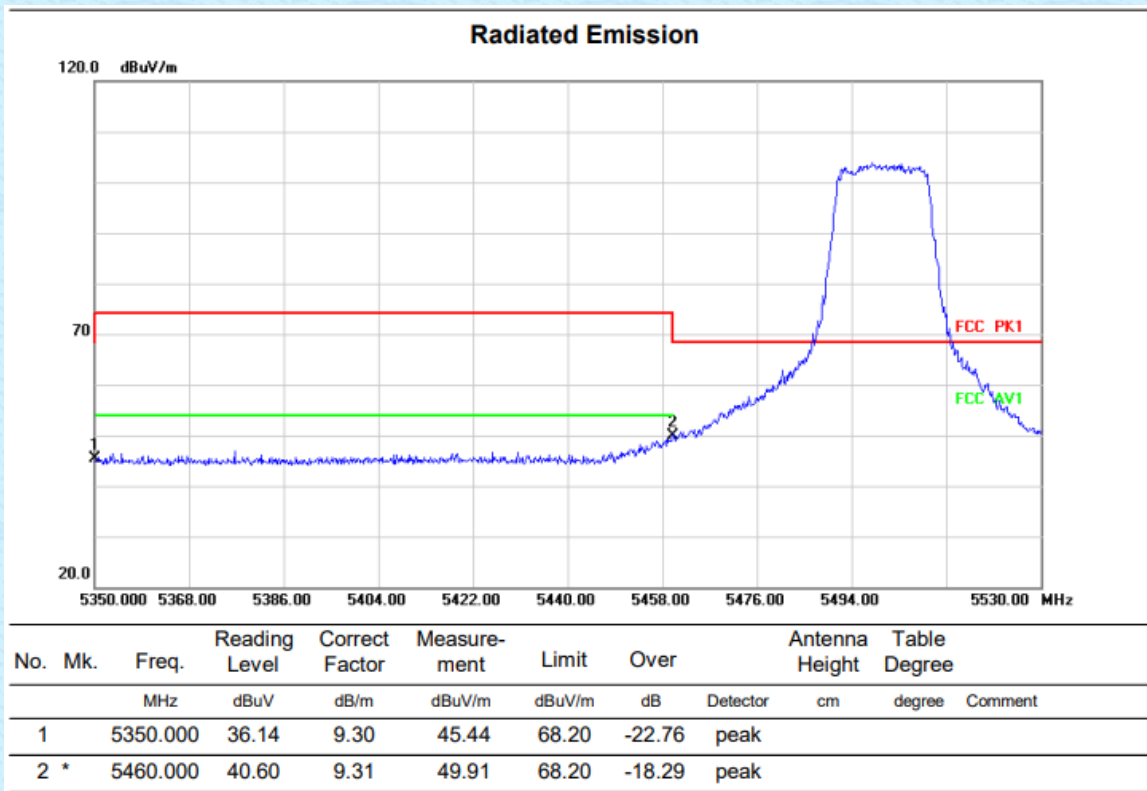

VERTICAL

HORIZONTALA

Above 1G (1GHz~18GHz)	Test mode: 11N20MIMO	Test Channel:100
-----------------------	----------------------	------------------

VERTICAL

HORIZONTALA

Above 1G (1GHz~18GHz)	Test mode: 11N20MIMO	Test Channel:116
-----------------------	----------------------	------------------

VERTICAL

HORIZONTAL

Above 1G (1GHz~18GHz)	Test mode: 11N20MIMO	Test Channel:140
-----------------------	----------------------	------------------

VERTICAL

HORIZONTAL

Above 1G (1GHz~18GHz)	Test mode: 11N20MIMO	Test Channel:149
-----------------------	----------------------	------------------