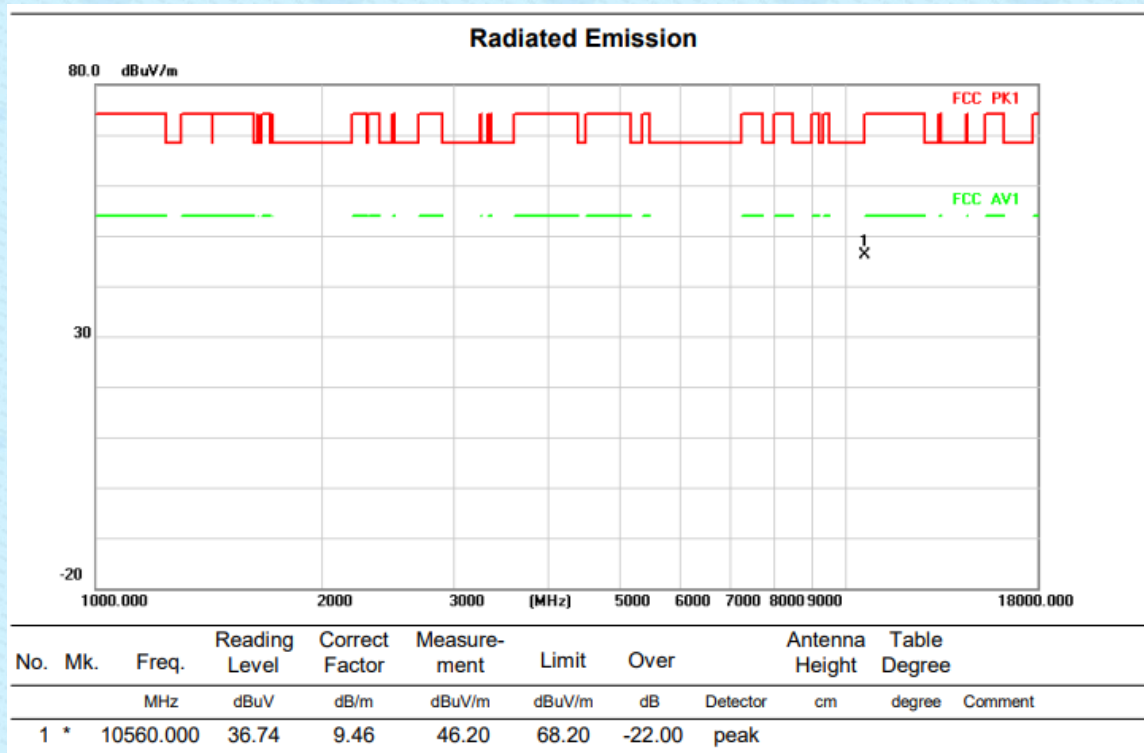

Above 1G (1GHz~18GHz)	Test mode: 11N20MIMO	Test Channel:56
-----------------------	----------------------	-----------------

VERTICAL

HORIZONTAL

Above 1G (1GHz~18GHz)	Test mode: 11N20MIMO	Test Channel:64
-----------------------	----------------------	-----------------

VERTICAL

HORIZONTALA

Above 1G (1GHz~18GHz)	Test mode: 11N20MIMO	Test Channel:100
-----------------------	----------------------	------------------

VERTICAL

HORIZONTALA

Above 1G (1GHz~18GHz)	Test mode: 11N20MIMO	Test Channel:116
-----------------------	----------------------	------------------