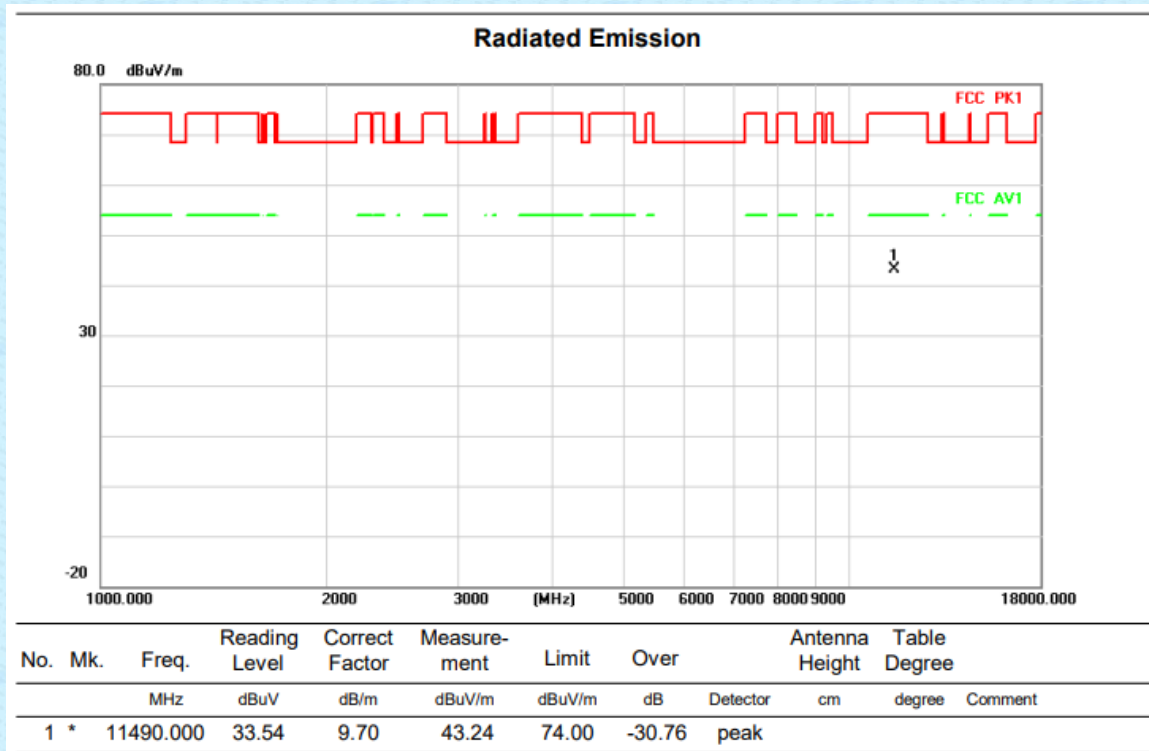

HORIZONTALA