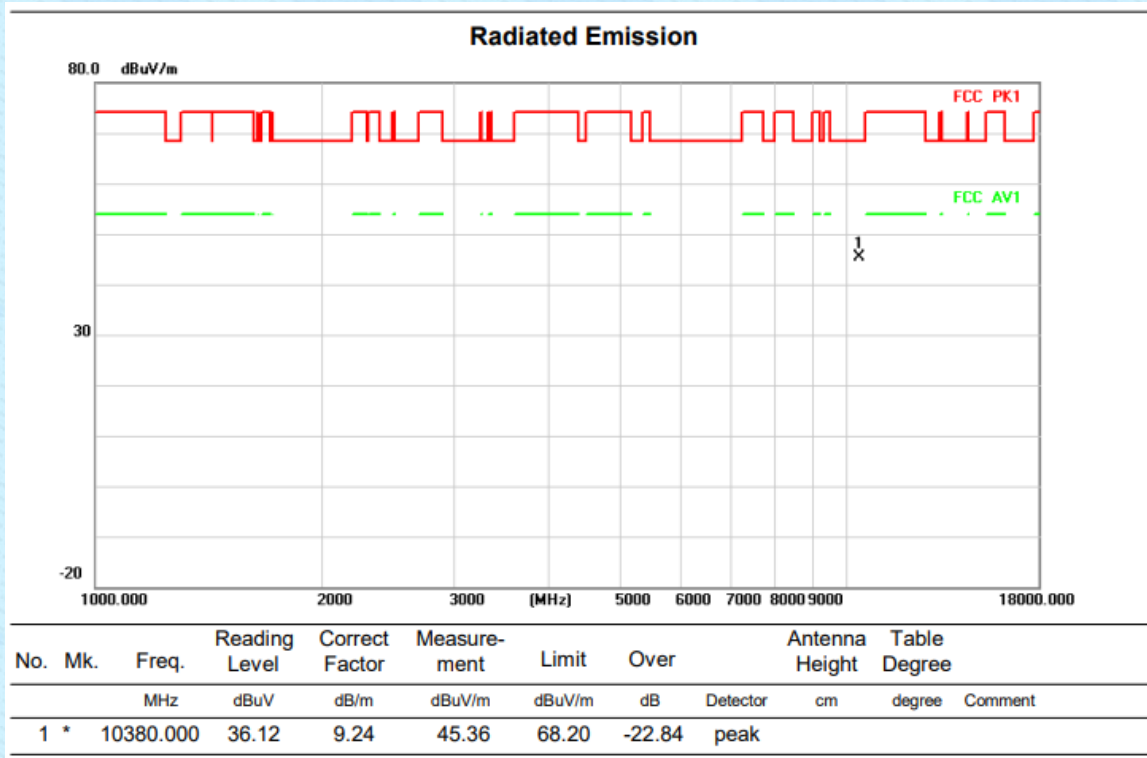

VERTICAL

HORIZONTALA

Above 1G (1GHz~18GHz)	Test mode: 11N40MIMO	Test Channel:38
-----------------------	----------------------	-----------------

VERTICAL

HORIZONTALA

Above 1G (1GHz~18GHz)	Test mode: 11N40MIMO	Test Channel:46
-----------------------	----------------------	-----------------