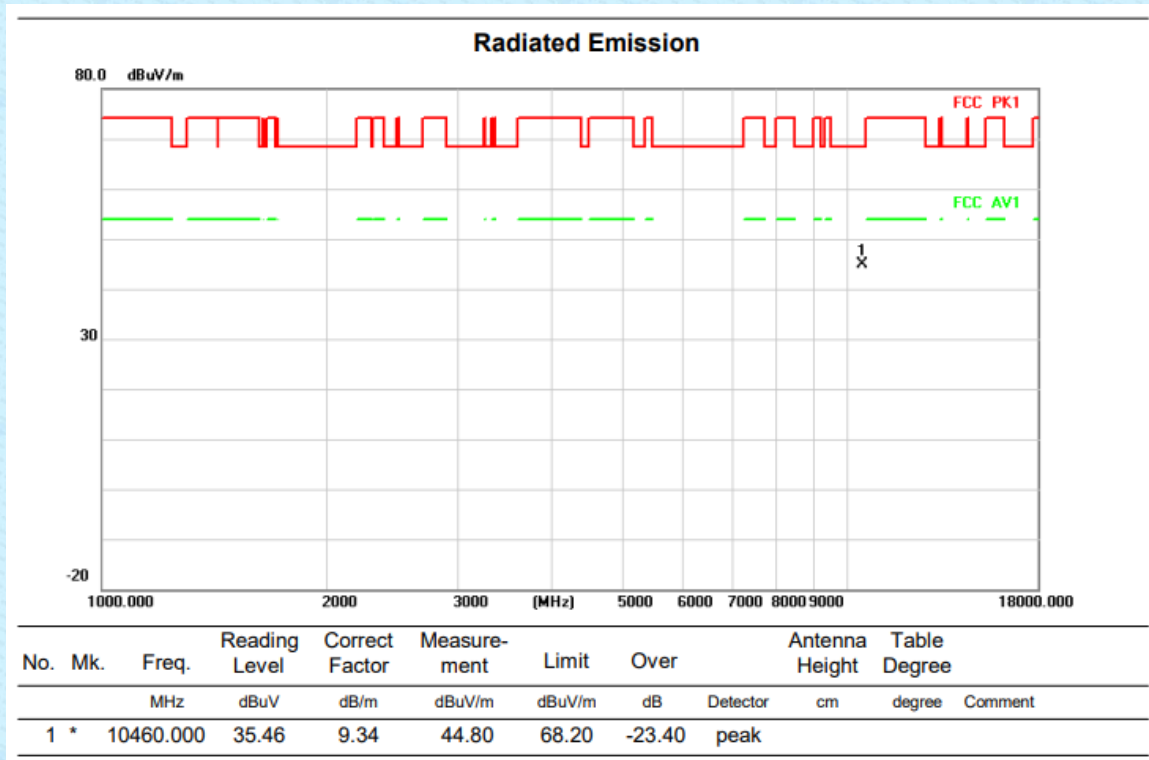

HORIZONTAL