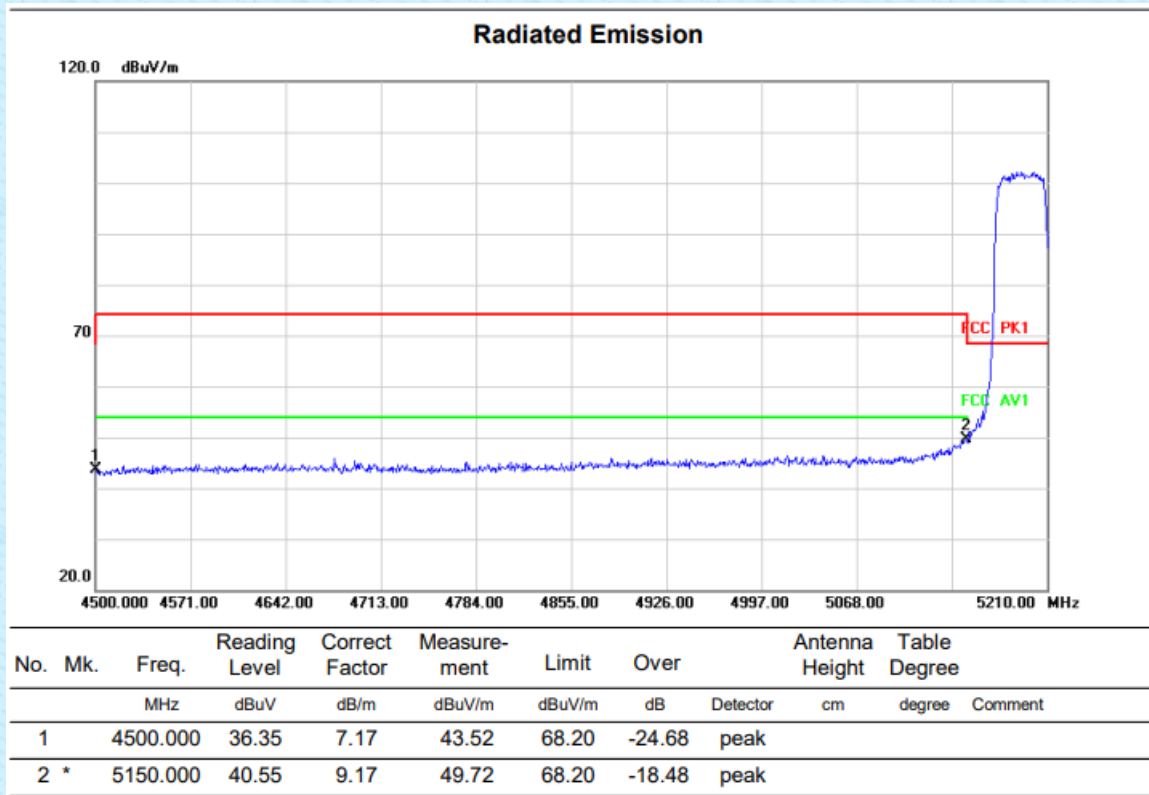

VERTICAL

HORIZONTALA

Above 1G (1GHz~18GHz)	Test mode: 11N40MIMO	Test Channel:38
-----------------------	----------------------	-----------------

VERTICAL

HORIZONTALA

Above 1G (1GHz~18GHz)	Test mode: 11N40MIMO	Test Channel:46
-----------------------	----------------------	-----------------

VERTICAL

HORIZONTAL

Above 1G (1GHz~18GHz)	Test mode: 11N40MIMO	Test Channel:54
-----------------------	----------------------	-----------------

VERTICAL

HORIZONTAL

Above 1G (1GHz~18GHz)	Test mode: 11N40MIMO	Test Channel:62
-----------------------	----------------------	-----------------