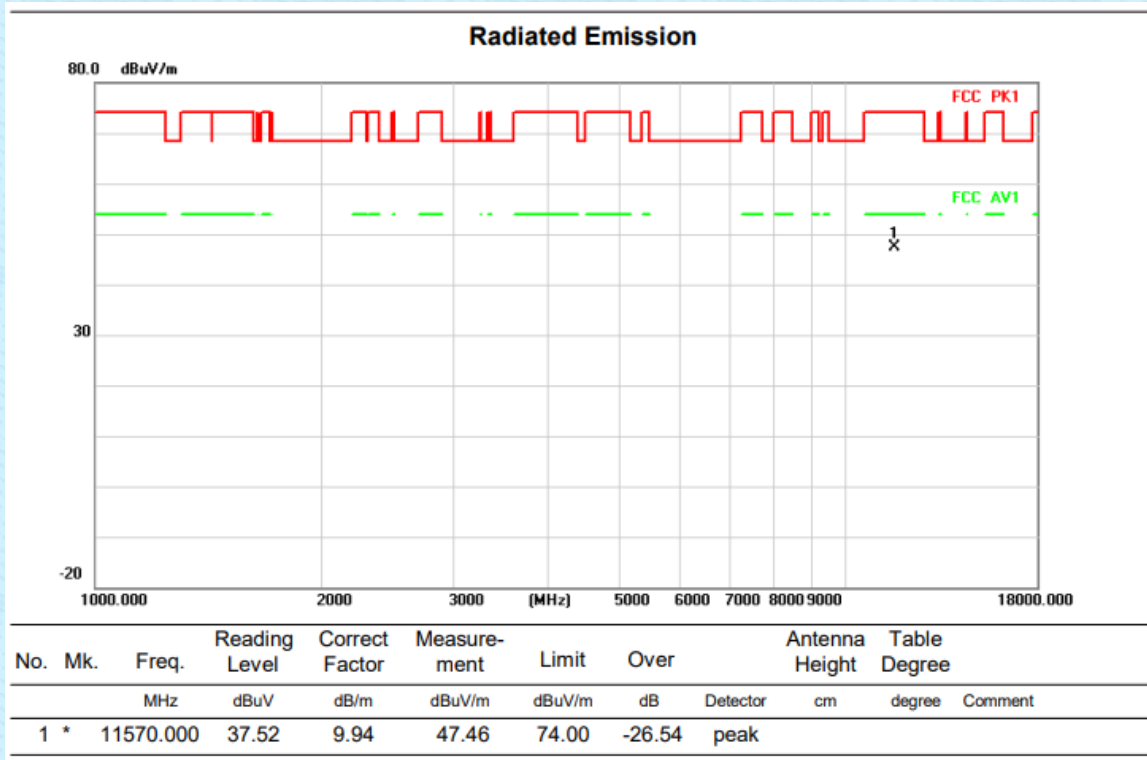

VERTICAL

HORIZONTALA

Above 1G (1GHz~18GHz)	Test mode: 11N20MIMO	Test Channel:157
-----------------------	----------------------	------------------

VERTICAL

HORIZONTAL

Above 1G (1GHz~18GHz)	Test mode: 11N20MIMO	Test Channel:165
-----------------------	----------------------	------------------