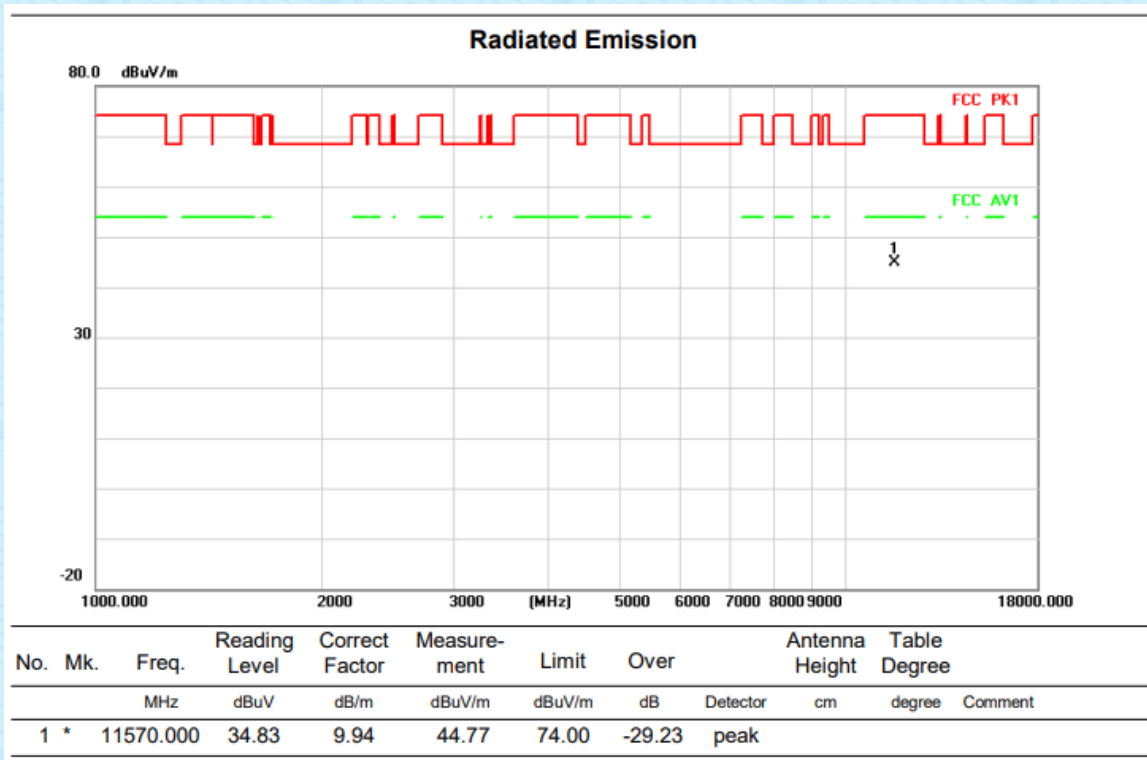

VERTICAL

HORIZONTALA

Above 1G (1GHz~18GHz)	Test mode: 11N20MIMO	Test Channel:157
-----------------------	----------------------	------------------

VERTICAL

HORIZONTAL

Above 1G (1GHz~18GHz)	Test mode: 11N20MIMO	Test Channel:165
-----------------------	----------------------	------------------