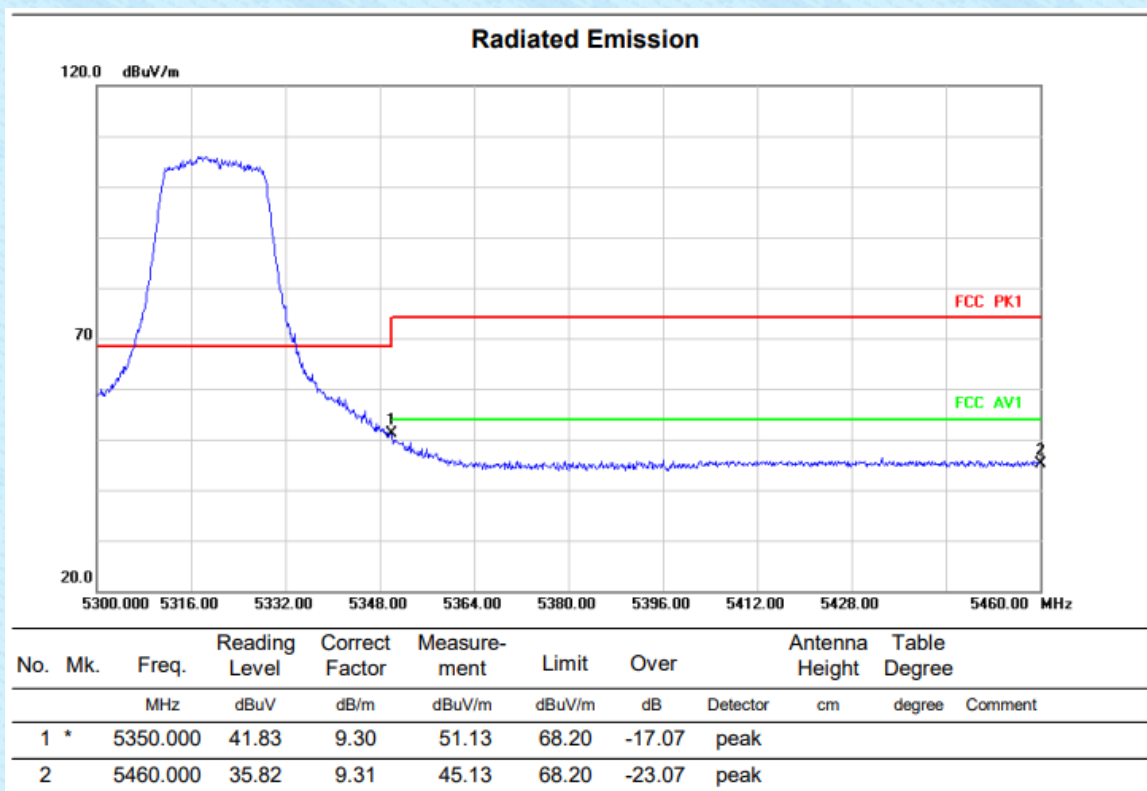

Above 1G (1GHz~18GHz)	Test mode: 11N20MIMO	Test Channel:56
-----------------------	----------------------	-----------------

VERTICAL

HORIZONTAL

Above 1G (1GHz~18GHz)	Test mode: 11N20MIMO	Test Channel:64
-----------------------	----------------------	-----------------

VERTICAL

HORIZONTALA

Above 1G (1GHz~18GHz)	Test mode: 11N20MIMO	Test Channel:100
-----------------------	----------------------	------------------

VERTICAL

HORIZONTALA

Above 1G (1GHz~18GHz)	Test mode: 11N20MIMO	Test Channel:116
-----------------------	----------------------	------------------