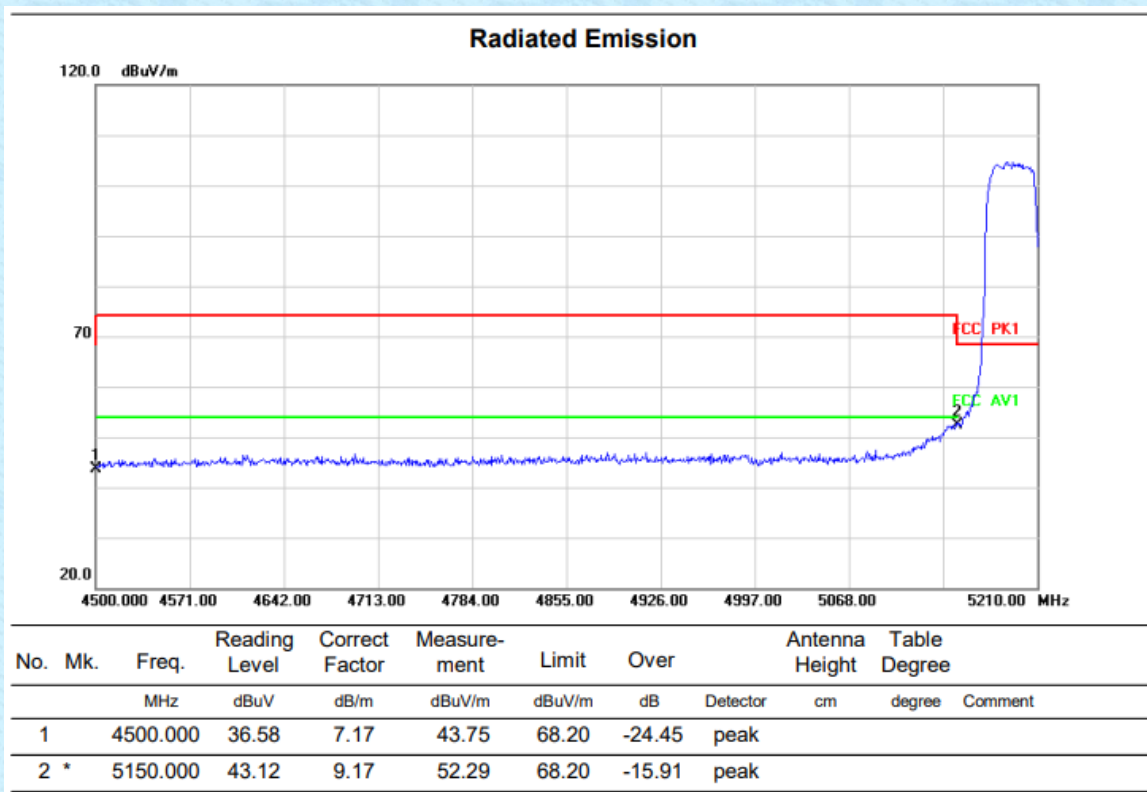

VERTICAL

HORIZONTALA

Above 1G (1GHz~18GHz)	Test mode: 11N40MIMO	Test Channel:38
-----------------------	----------------------	-----------------

VERTICAL

HORIZONTALA

Above 1G (1GHz~18GHz)	Test mode: 11N40MIMO	Test Channel:46
-----------------------	----------------------	-----------------

VERTICAL

HORIZONTAL

Above 1G (1GHz~18GHz)	Test mode: 11N40MIMO	Test Channel:54
-----------------------	----------------------	-----------------

VERTICAL

HORIZONTAL

Above 1G (1GHz~18GHz)	Test mode: 11N40MIMO	Test Channel:62
-----------------------	----------------------	-----------------