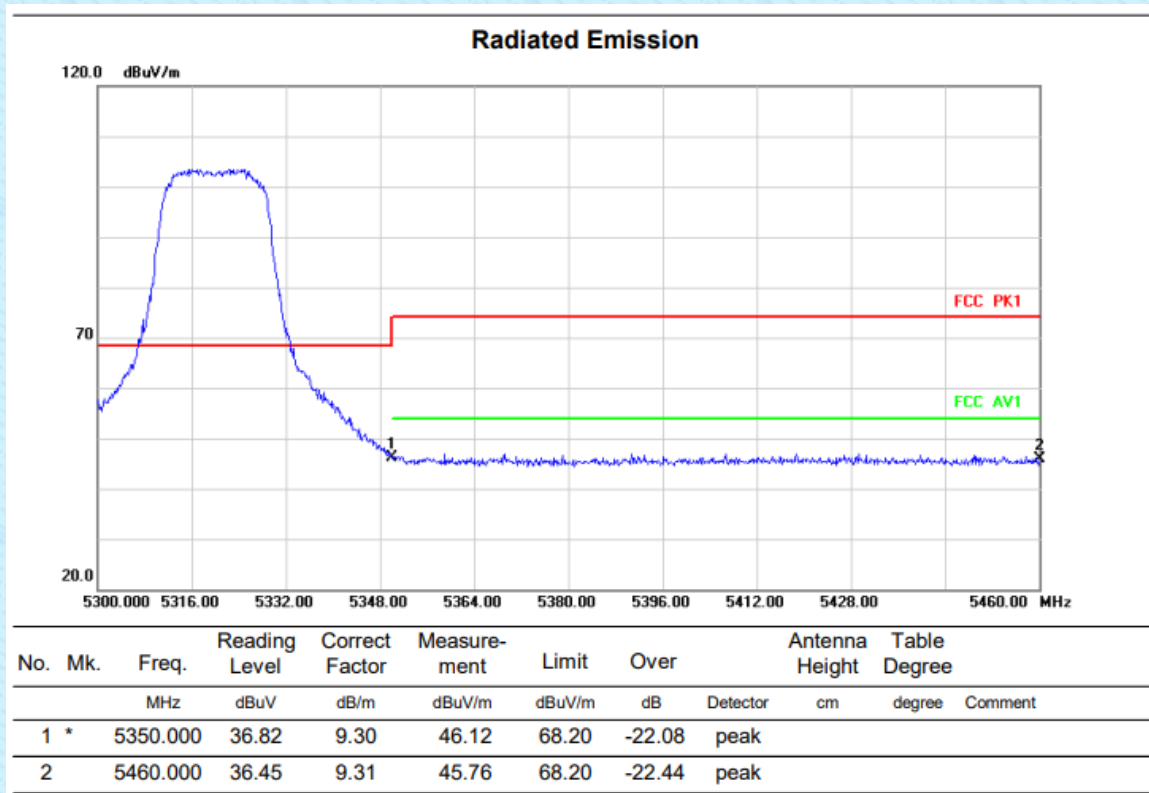

Above 1G (1GHz~18GHz)	Test mode: 11N20MIMO	Test Channel:56
-----------------------	----------------------	-----------------

VERTICAL

HORIZONTAL

Above 1G (1GHz~18GHz)	Test mode: 11N20MIMO	Test Channel:64
-----------------------	----------------------	-----------------

VERTICAL

HORIZONTALA

Above 1G (1GHz~18GHz)	Test mode: 11N20MIMO	Test Channel:100
-----------------------	----------------------	------------------

VERTICAL

HORIZONTALA

Above 1G (1GHz~18GHz)	Test mode: 11N20MIMO	Test Channel:116
-----------------------	----------------------	------------------