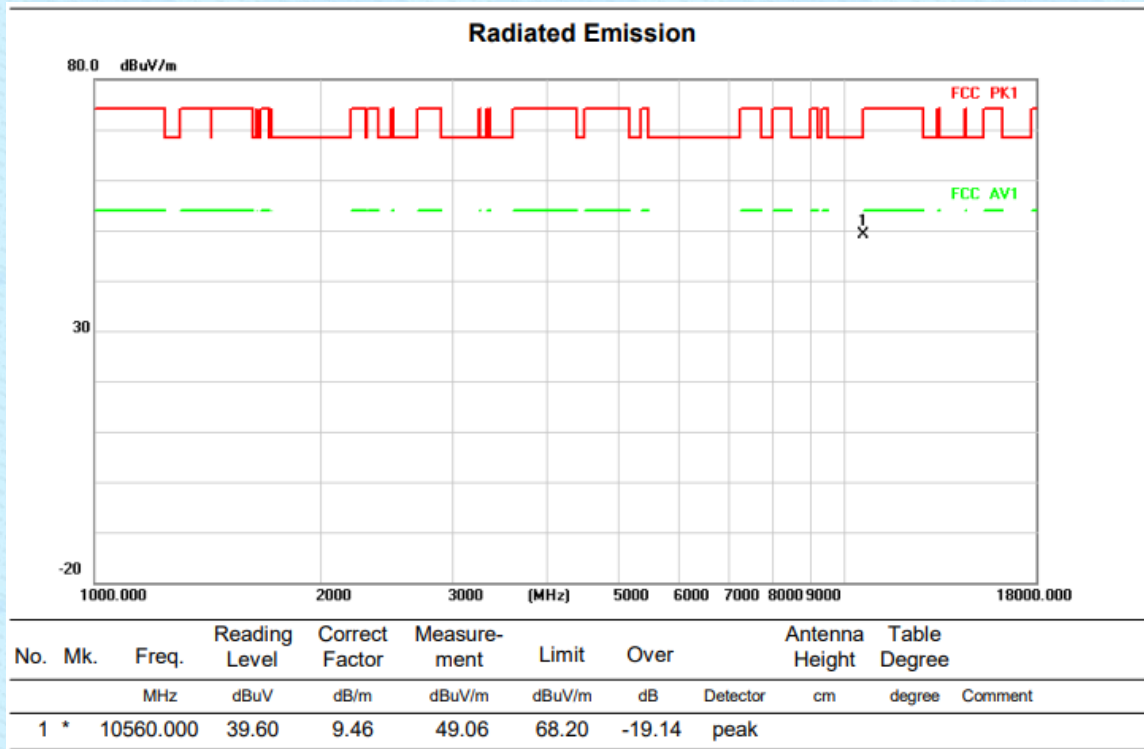

Above 1G (1GHz~18GHz)	Test mode: 11N20MIMO	Test Channel:56
-----------------------	----------------------	-----------------

VERTICAL

HORIZONTAL

Above 1G (1GHz~18GHz)	Test mode: 11N20MIMO	Test Channel:64
-----------------------	----------------------	-----------------

VERTICAL

HORIZONTALA

Above 1G (1GHz~18GHz)	Test mode: 11N20MIMO	Test Channel:100
-----------------------	----------------------	------------------

VERTICAL

HORIZONTALA

Above 1G (1GHz~18GHz)	Test mode: 11N20MIMO	Test Channel:116
-----------------------	----------------------	------------------