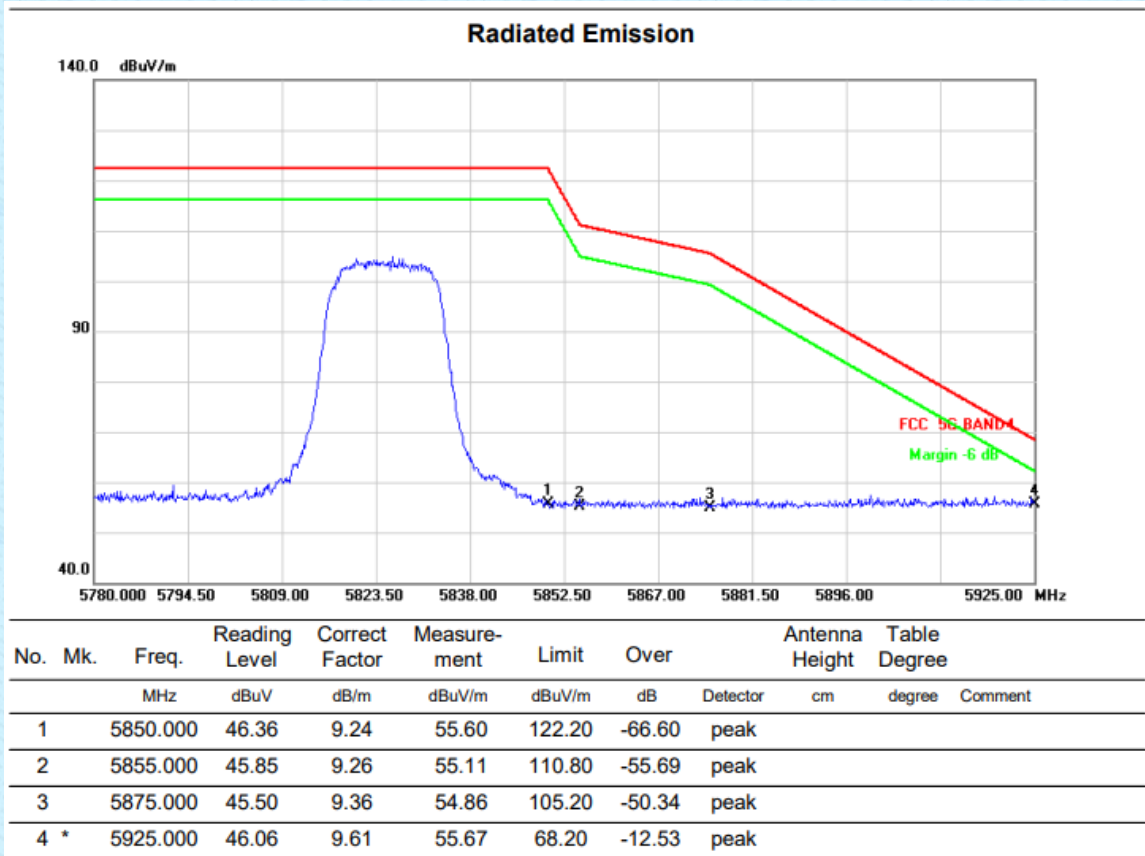

HORIZONTALA