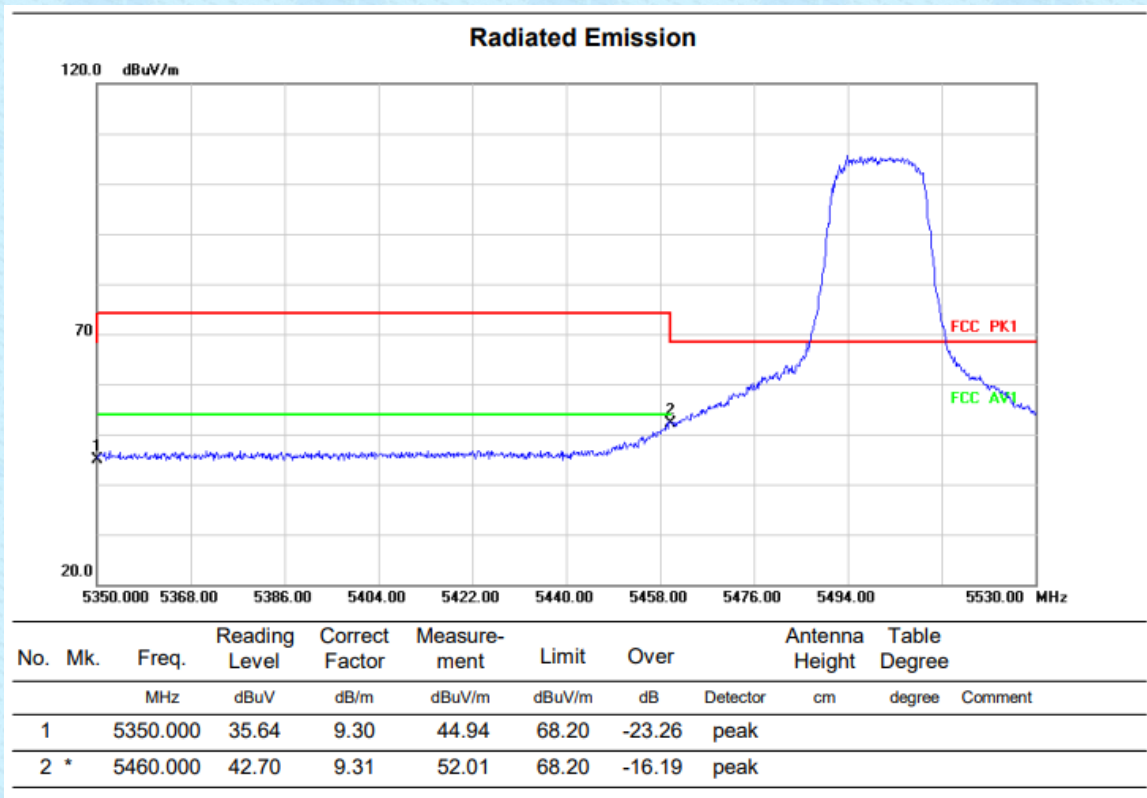

VERTICAL

HORIZONTALA

Above 1G (1GHz~18GHz)	Test mode: 11N20MIMO	Test Channel:100
-----------------------	----------------------	------------------

VERTICAL

HORIZONTALA

Above 1G (1GHz~18GHz)	Test mode: 11N20MIMO	Test Channel:116
-----------------------	----------------------	------------------

VERTICAL

HORIZONTAL

Above 1G (1GHz~18GHz)	Test mode: 11N20MIMO	Test Channel:140
-----------------------	----------------------	------------------

VERTICAL

HORIZONTAL

Above 1G (1GHz~18GHz)	Test mode: 11N20MIMO	Test Channel:149
-----------------------	----------------------	------------------