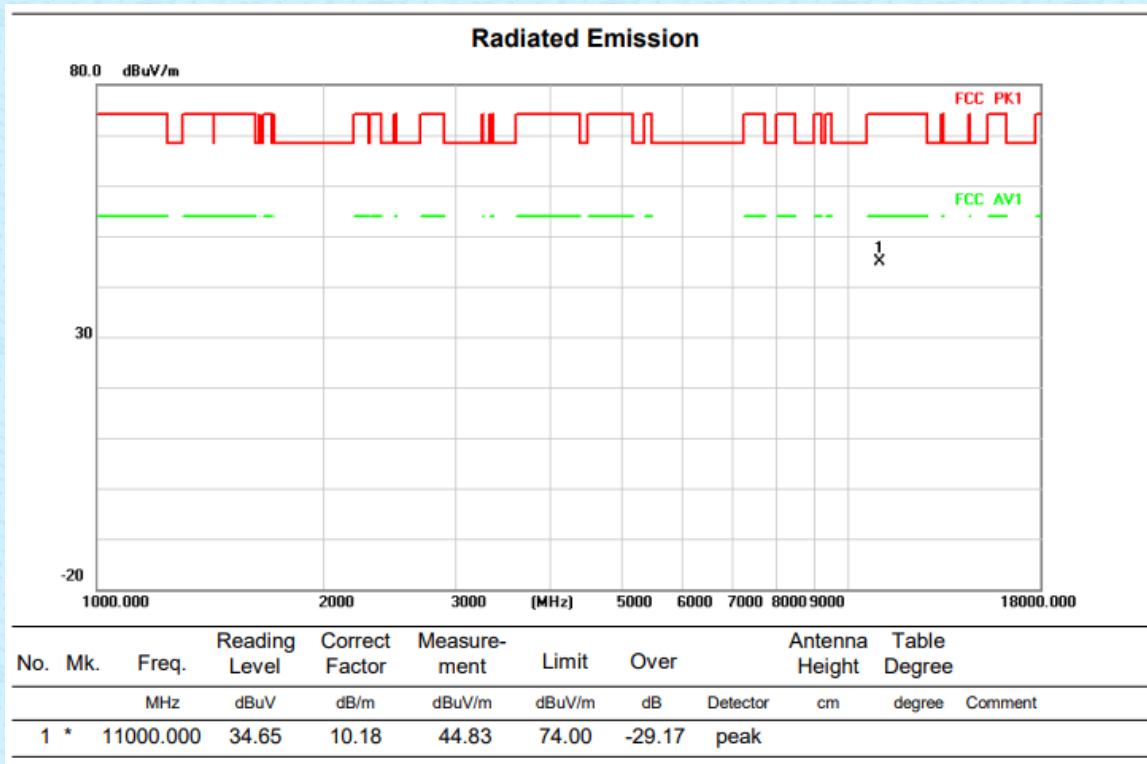

VERTICAL

HORIZONTALA

Above 1G (1GHz~18GHz)	Test mode: 11N20MIMO	Test Channel:100
-----------------------	----------------------	------------------

VERTICAL

HORIZONTALA

Above 1G (1GHz~18GHz)	Test mode: 11N20MIMO	Test Channel:116
-----------------------	----------------------	------------------