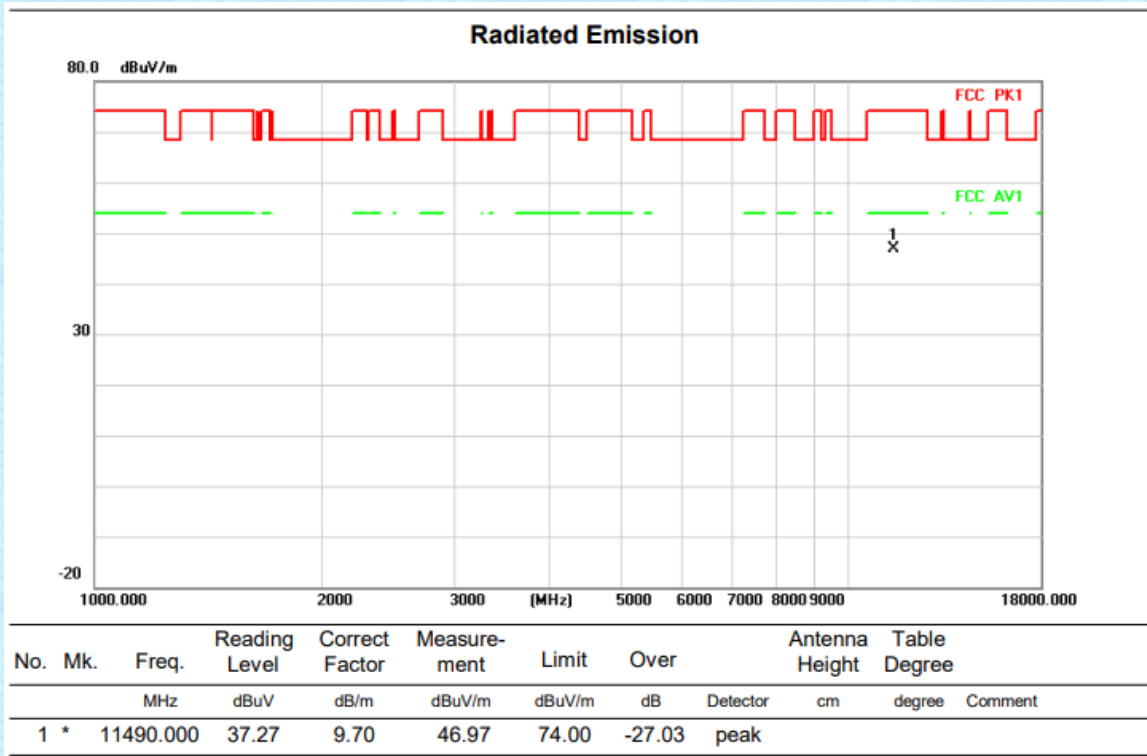

VERTICAL

HORIZONTAL

Above 1G (1GHz~18GHz)	Test mode: 11A-CDD	Test Channel:140
-----------------------	--------------------	------------------

VERTICAL

HORIZONTAL

Above 1G (1GHz~18GHz)	Test mode: 11A-CDD	Test Channel:149
-----------------------	--------------------	------------------

VERTICAL

HORIZONTALA

Above 1G (1GHz~18GHz)	Test mode: 11A-CDD	Test Channel:157
-----------------------	--------------------	------------------

VERTICAL

HORIZONTAL

Above 1G (1GHz~18GHz)	Test mode: 11A-CDD	Test Channel:165
-----------------------	--------------------	------------------