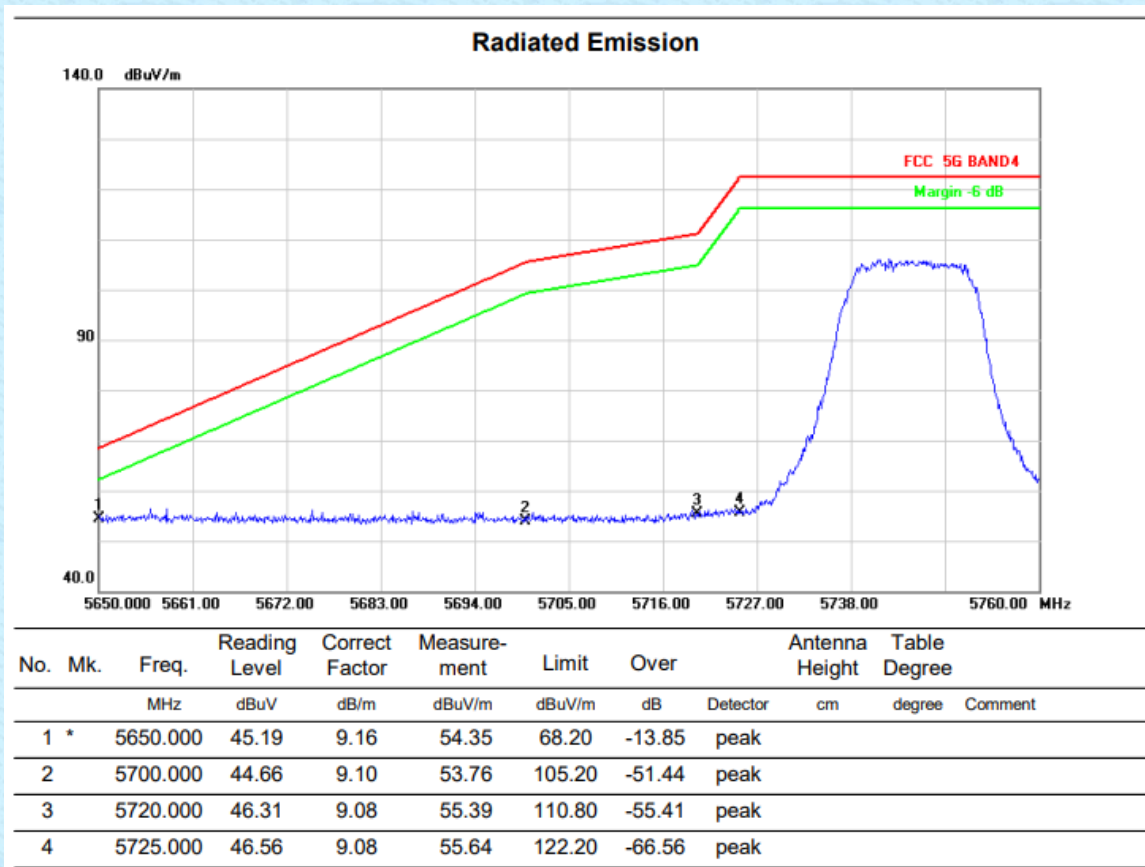

VERTICAL

HORIZONTALA

Above 1G (1GHz~18GHz)	Test mode: 11A-CDD	Test Channel:100
-----------------------	--------------------	------------------

VERTICAL

HORIZONTALA

Above 1G (1GHz~18GHz)	Test mode: 11A-CDD	Test Channel:116
-----------------------	--------------------	------------------

VERTICAL

HORIZONTAL

Above 1G (1GHz~18GHz)	Test mode: 11A-CDD	Test Channel:140
-----------------------	--------------------	------------------

VERTICAL

HORIZONTAL

Above 1G (1GHz~18GHz)	Test mode: 11A-CDD	Test Channel:149
-----------------------	--------------------	------------------

VERTICAL

HORIZONTALA

Above 1G (1GHz~18GHz)	Test mode: 11A-CDD	Test Channel:157
-----------------------	--------------------	------------------

VERTICAL

HORIZONTAL

Above 1G (1GHz~18GHz)	Test mode: 11A-CDD	Test Channel:165
-----------------------	--------------------	------------------