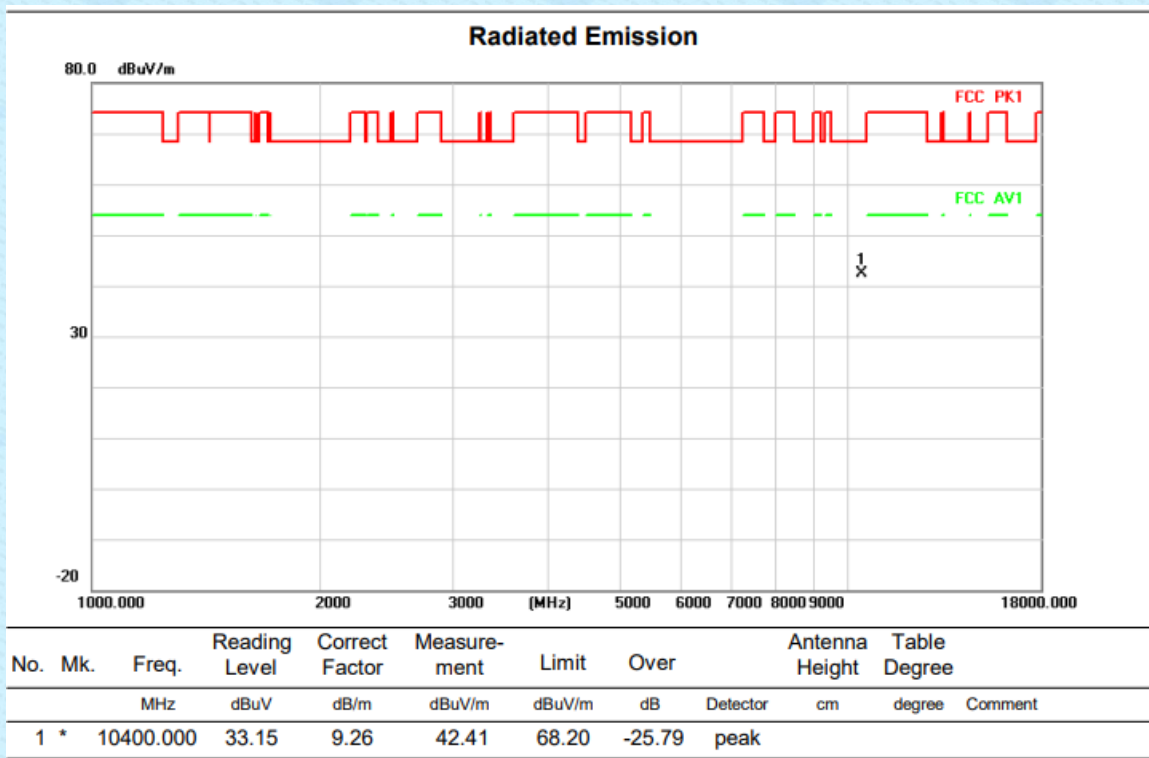

HORIZONTALA

Above 1G (1GHz~18GHz)	Test mode: 11N20MIMO	Test Channel:36
-----------------------	----------------------	-----------------

VERTICAL

HORIZONTALA

Above 1G (1GHz~18GHz)	Test mode: 11N20MIMO	Test Channel:40
-----------------------	----------------------	-----------------

VERTICAL

HORIZONTAL

Above 1G (1GHz~18GHz)	Test mode: 11N20MIMO	Test Channel:48
-----------------------	----------------------	-----------------

VERTICAL

HORIZONTAL

Above 1G (1GHz~18GHz)	Test mode: 11N20MIMO	Test Channel:52
-----------------------	----------------------	-----------------