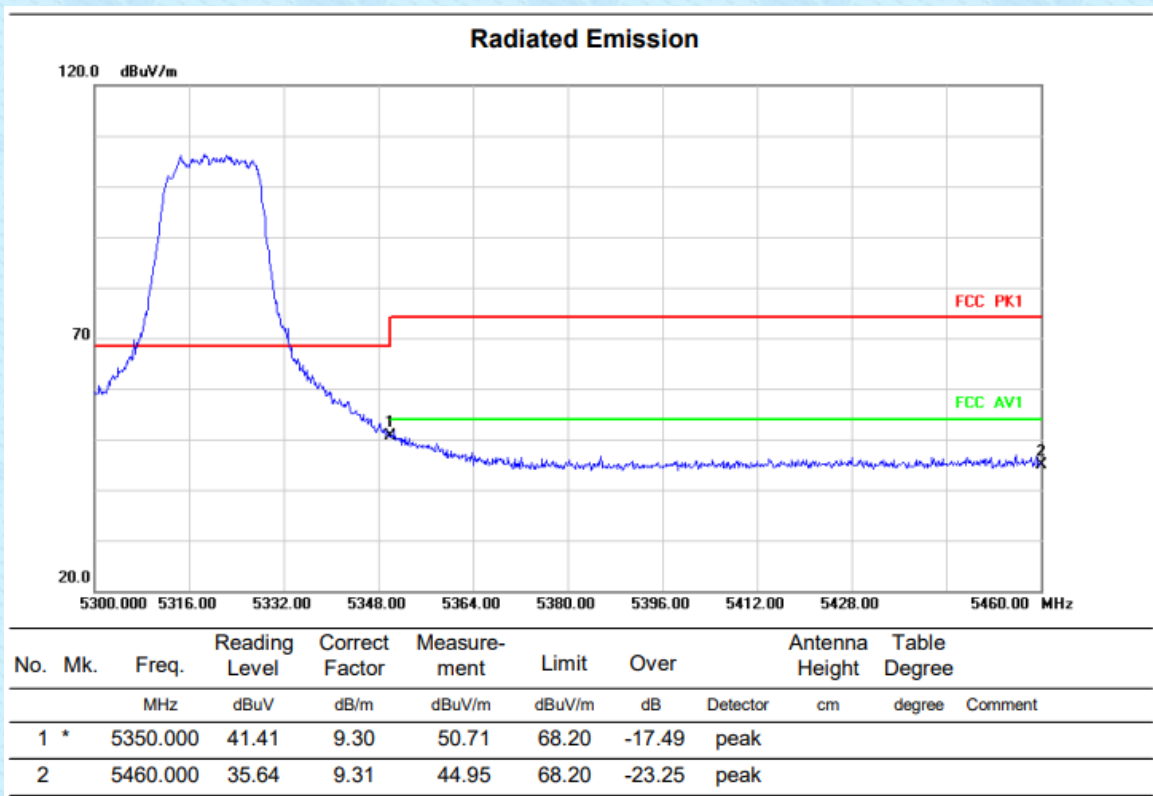

Above 1G (1GHz~18GHz)	Test mode: 11A-CDD	Test Channel:56
-----------------------	--------------------	-----------------

VERTICAL

HORIZONTAL

Above 1G (1GHz~18GHz)	Test mode: 11A-CDD	Test Channel:64
-----------------------	--------------------	-----------------

VERTICAL

HORIZONTALA

Above 1G (1GHz~18GHz)	Test mode: 11A-CDD	Test Channel:100
-----------------------	--------------------	------------------

VERTICAL

HORIZONTALA

Above 1G (1GHz~18GHz)	Test mode: 11A-CDD	Test Channel:116
-----------------------	--------------------	------------------

VERTICAL

HORIZONTAL

Above 1G (1GHz~18GHz)	Test mode: 11A-CDD	Test Channel:140
-----------------------	--------------------	------------------

VERTICAL

HORIZONTAL

Above 1G (1GHz~18GHz)	Test mode: 11A-CDD	Test Channel:149
-----------------------	--------------------	------------------