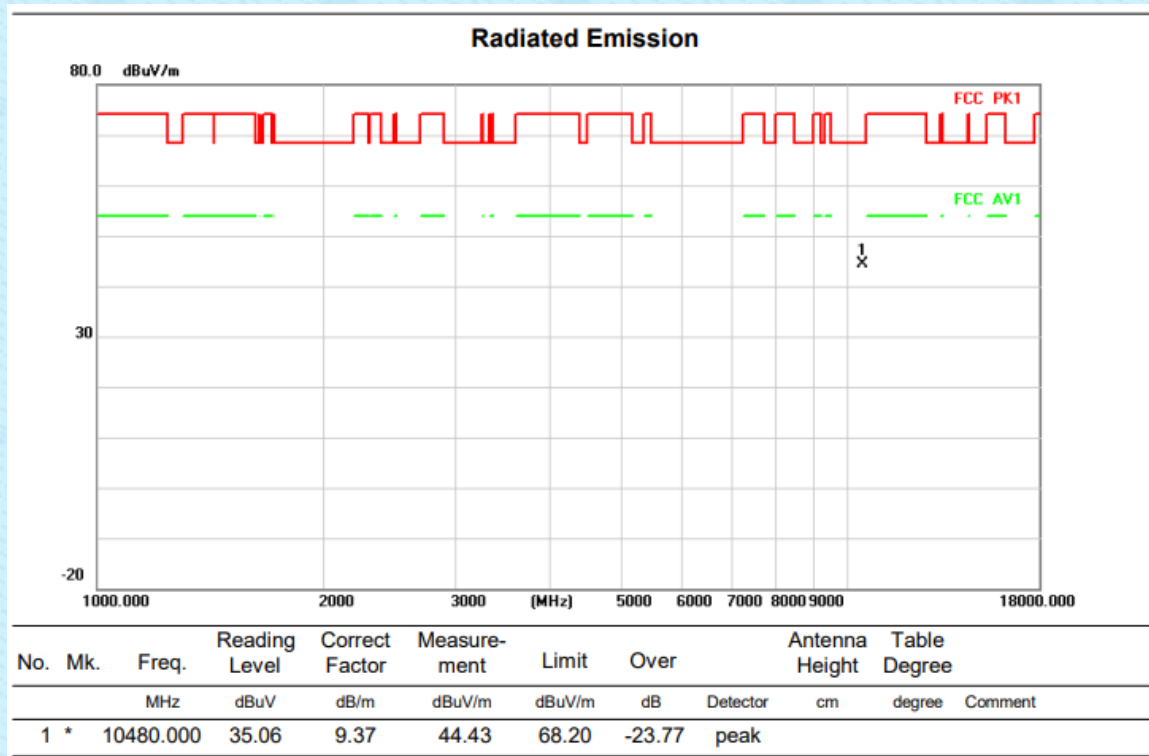

VERTICAL

HORIZONTAL

Above 1G (1GHz~18GHz)	Test mode: 11N20MIMO	Test Channel:48
-----------------------	----------------------	-----------------

VERTICAL

HORIZONTAL

Above 1G (1GHz~18GHz)	Test mode: 11N20MIMO	Test Channel:52
-----------------------	----------------------	-----------------