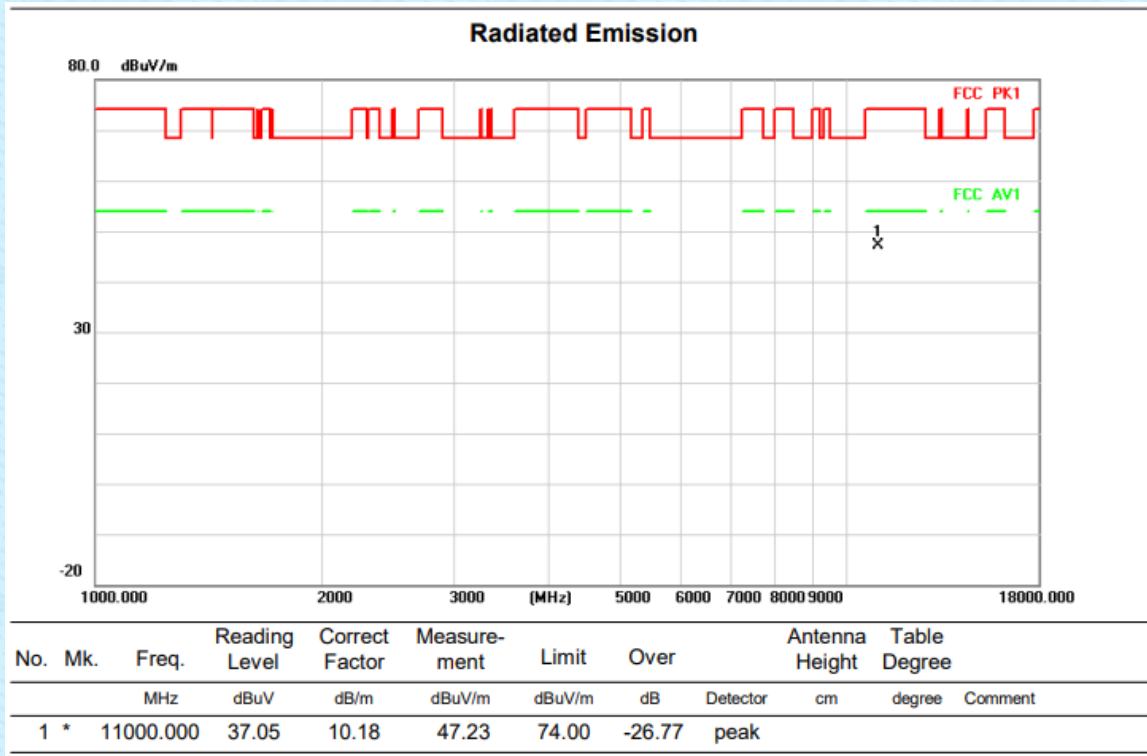

VERTICAL

HORIZONTALA

Above 1G (1GHz~18GHz)	Test mode: 11A-CDD	Test Channel:100
-----------------------	--------------------	------------------

VERTICAL

HORIZONTALA

Above 1G (1GHz~18GHz)	Test mode: 11A-CDD	Test Channel:116
-----------------------	--------------------	------------------

VERTICAL

HORIZONTAL

Above 1G (1GHz~18GHz)	Test mode: 11A-CDD	Test Channel:140
-----------------------	--------------------	------------------

VERTICAL

HORIZONTAL

Above 1G (1GHz~18GHz)	Test mode: 11A-CDD	Test Channel:149
-----------------------	--------------------	------------------