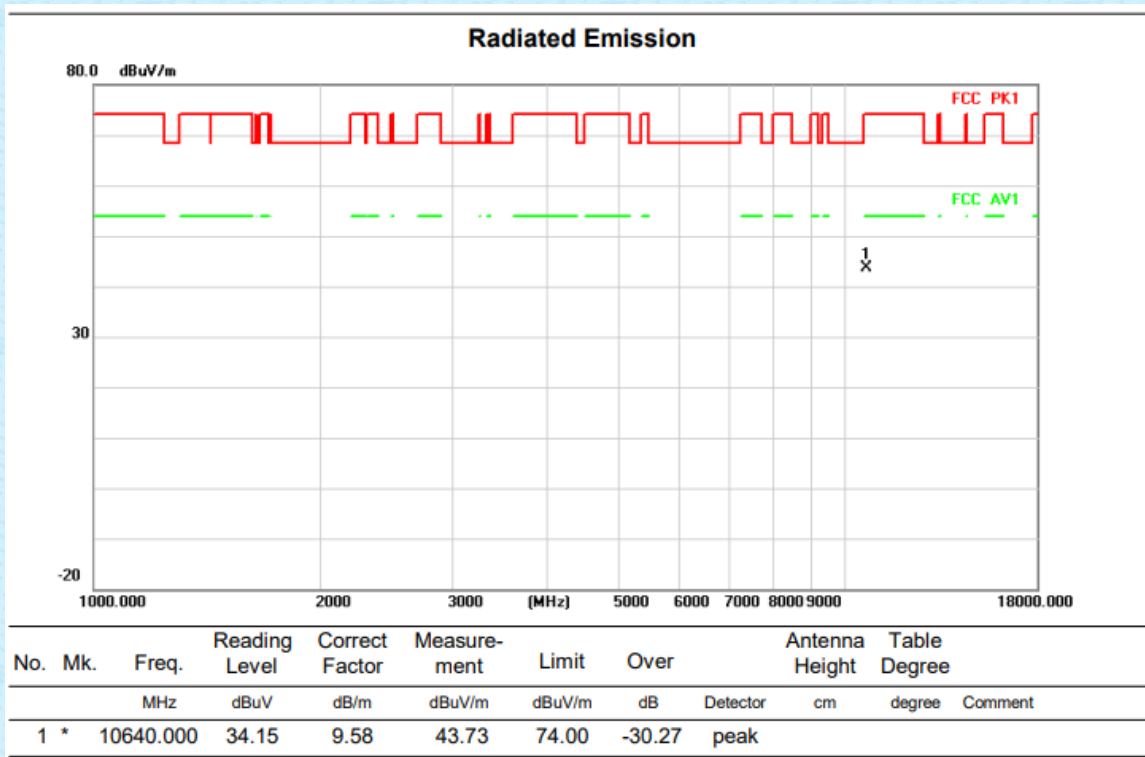

Above 1G (1GHz~18GHz)	Test mode: 11A-CDD	Test Channel:56
-----------------------	--------------------	-----------------

VERTICAL

HORIZONTAL

Above 1G (1GHz~18GHz)	Test mode: 11A-CDD	Test Channel:64
-----------------------	--------------------	-----------------

VERTICAL

HORIZONTALA

Above 1G (1GHz~18GHz)	Test mode: 11A-CDD	Test Channel:100
-----------------------	--------------------	------------------

VERTICAL

HORIZONTALA

Above 1G (1GHz~18GHz)	Test mode: 11A-CDD	Test Channel:116
-----------------------	--------------------	------------------