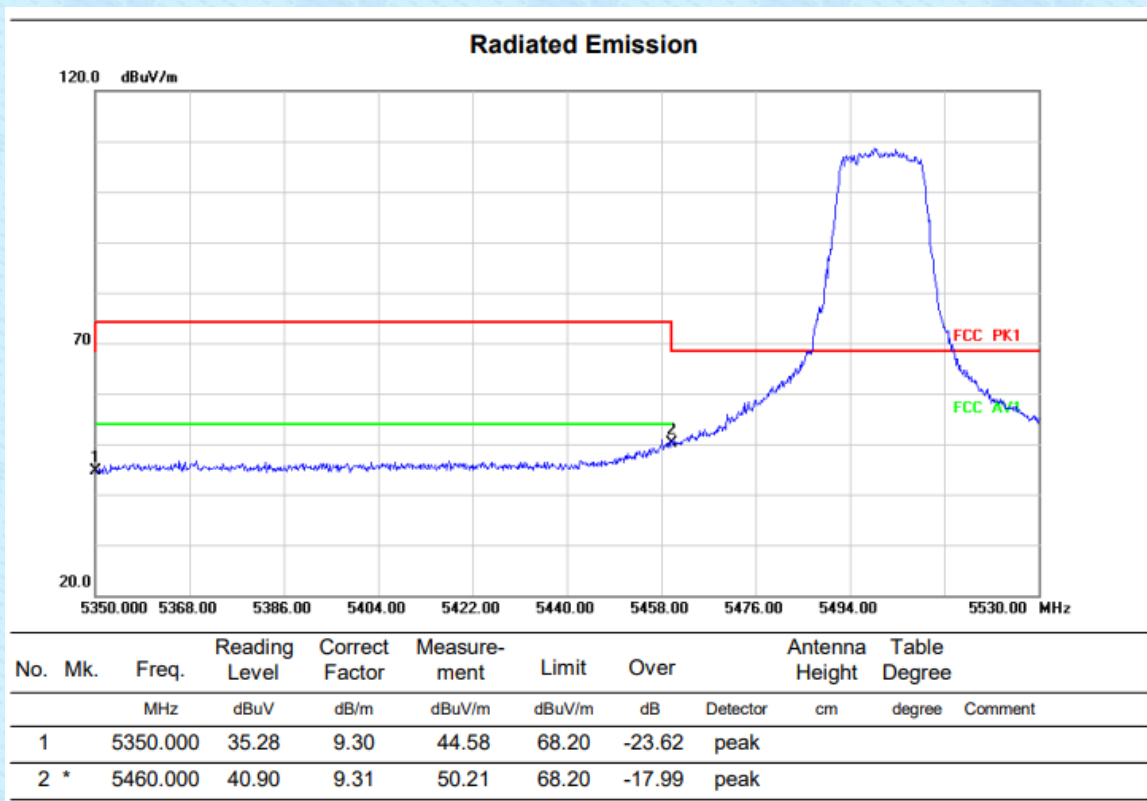

Above 1G (1GHz~18GHz)	Test mode: 11A-CDD	Test Channel:56
-----------------------	--------------------	-----------------

VERTICAL

HORIZONTAL

Above 1G (1GHz~18GHz)	Test mode: 11A-CDD	Test Channel:64
-----------------------	--------------------	-----------------

VERTICAL

HORIZONTALA

Above 1G (1GHz~18GHz)	Test mode: 11A-CDD	Test Channel:100
-----------------------	--------------------	------------------

VERTICAL

HORIZONTALA

Above 1G (1GHz~18GHz)	Test mode: 11A-CDD	Test Channel:116
-----------------------	--------------------	------------------

VERTICAL

HORIZONTAL

Above 1G (1GHz~18GHz)	Test mode: 11A-CDD	Test Channel:140
-----------------------	--------------------	------------------

VERTICAL

HORIZONTAL

Above 1G (1GHz~18GHz)	Test mode: 11A-CDD	Test Channel:149
-----------------------	--------------------	------------------