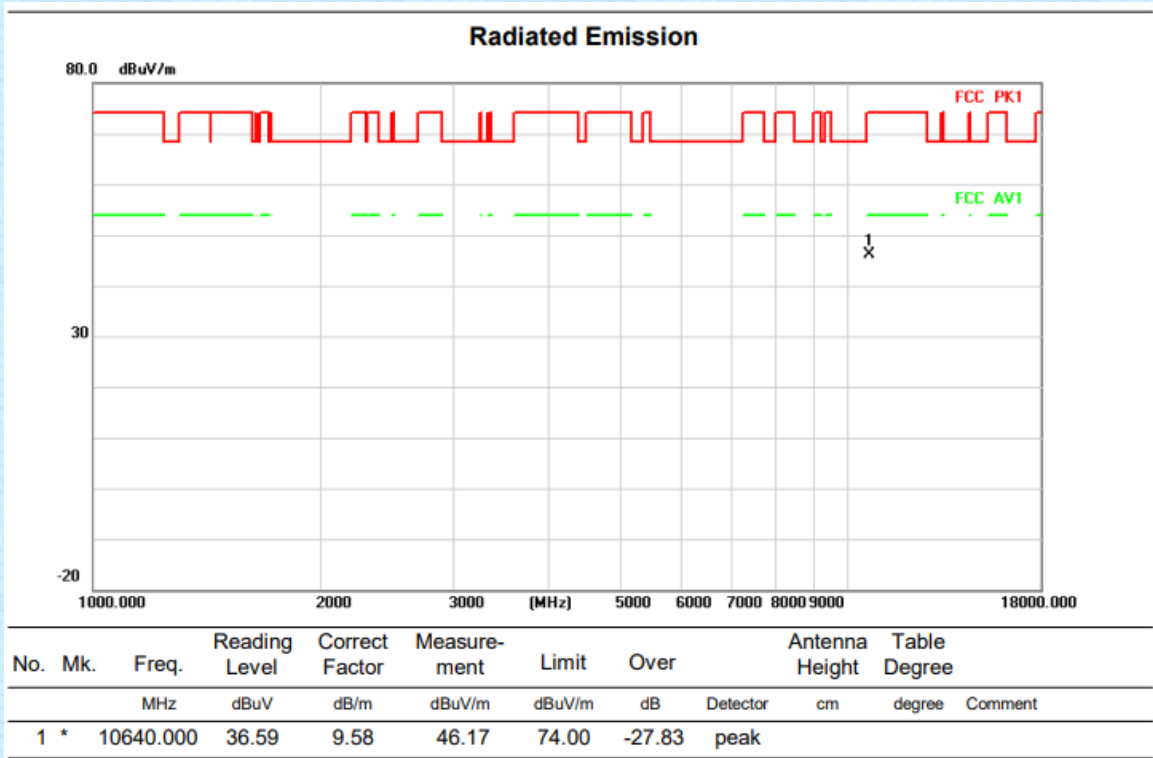

Above 1G (1GHz~18GHz)	Test mode: 11A-CDD	Test Channel:56
-----------------------	--------------------	-----------------

VERTICAL

HORIZONTAL

Above 1G (1GHz~18GHz)	Test mode: 11A-CDD	Test Channel:64
-----------------------	--------------------	-----------------

VERTICAL

HORIZONTALA

Above 1G (1GHz~18GHz)	Test mode: 11A-CDD	Test Channel:100
-----------------------	--------------------	------------------

VERTICAL

HORIZONTALA

Above 1G (1GHz~18GHz)	Test mode: 11A-CDD	Test Channel:116
-----------------------	--------------------	------------------