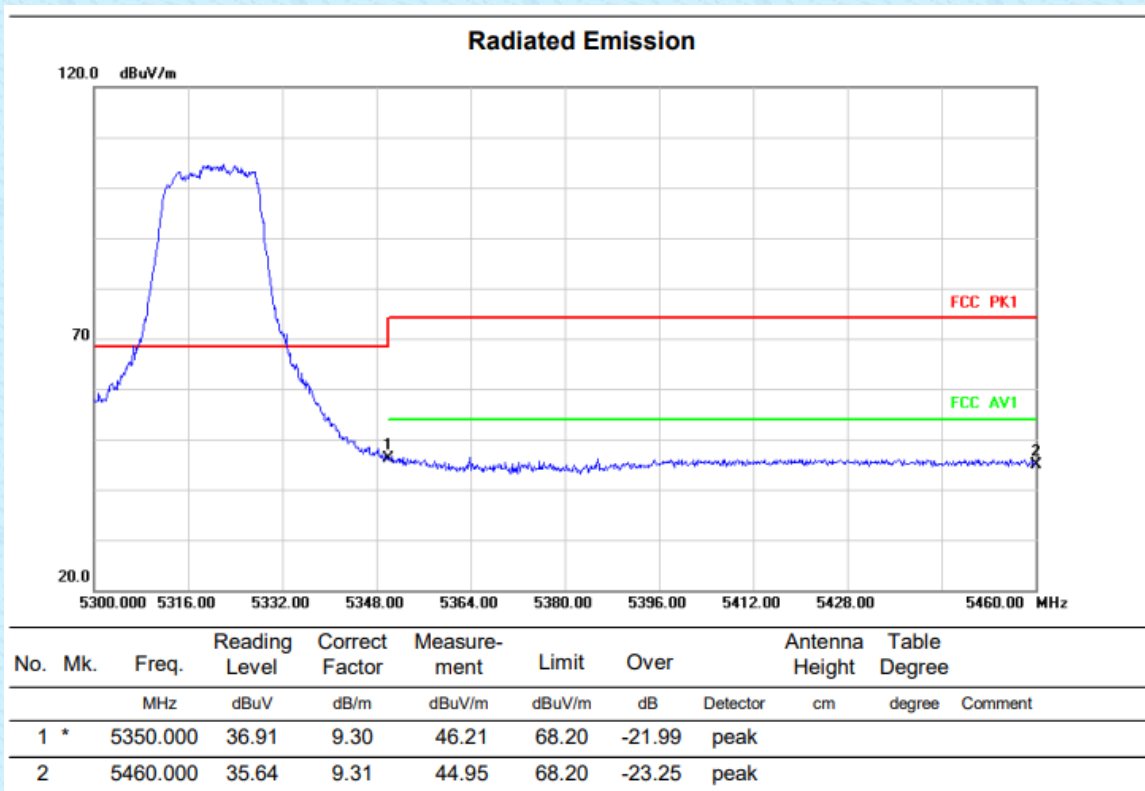

Above 1G (1GHz~18GHz)	Test mode: 11A-CDD	Test Channel:56
-----------------------	--------------------	-----------------

VERTICAL

HORIZONTAL

Above 1G (1GHz~18GHz)	Test mode: 11A-CDD	Test Channel:64
-----------------------	--------------------	-----------------

VERTICAL

HORIZONTALA

Above 1G (1GHz~18GHz)	Test mode: 11A-CDD	Test Channel:100
-----------------------	--------------------	------------------

VERTICAL

HORIZONTALA

Above 1G (1GHz~18GHz)	Test mode: 11A-CDD	Test Channel:116
-----------------------	--------------------	------------------

VERTICAL

HORIZONTAL

Above 1G (1GHz~18GHz)	Test mode: 11A-CDD	Test Channel:140
-----------------------	--------------------	------------------

VERTICAL

HORIZONTAL

Above 1G (1GHz~18GHz)	Test mode: 11A-CDD	Test Channel:149
-----------------------	--------------------	------------------