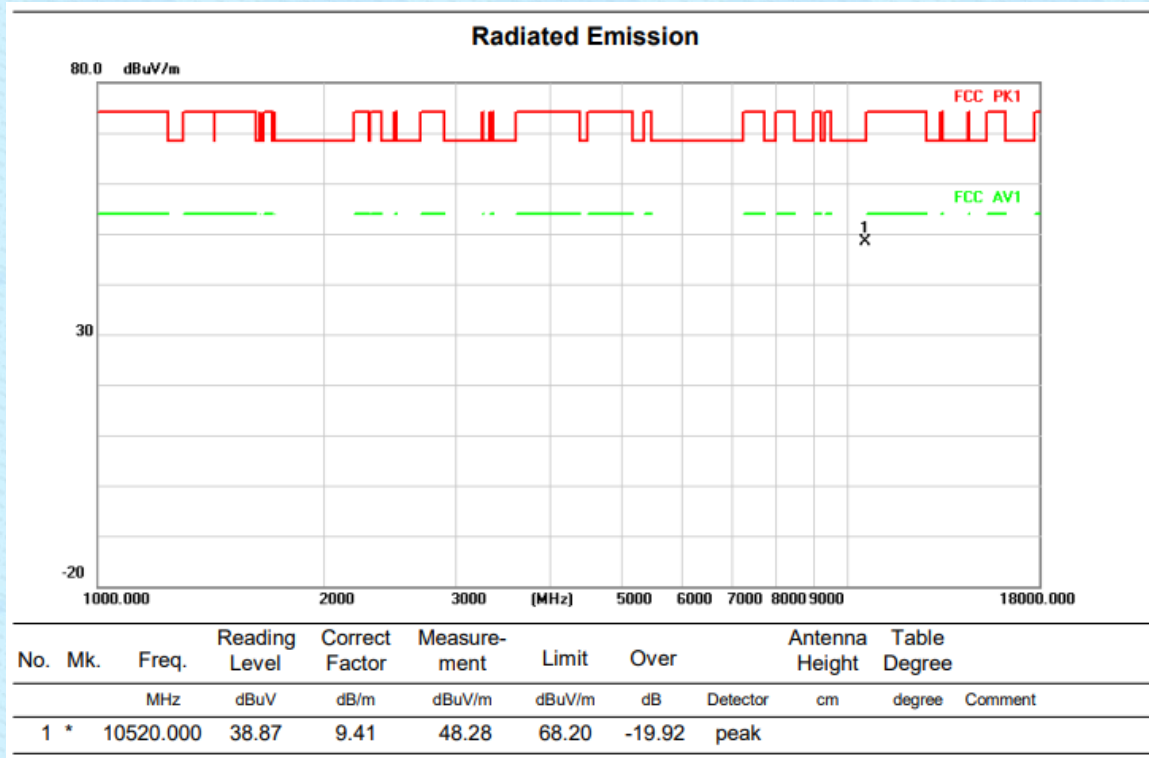

VERTICAL

HORIZONTAL

Above 1G (1GHz~18GHz)	Test mode: 11N20MIMO	Test Channel:48
-----------------------	----------------------	-----------------

VERTICAL

HORIZONTAL

Above 1G (1GHz~18GHz)	Test mode: 11N20MIMO	Test Channel:52
-----------------------	----------------------	-----------------

VERTICAL

HORIZONTAL