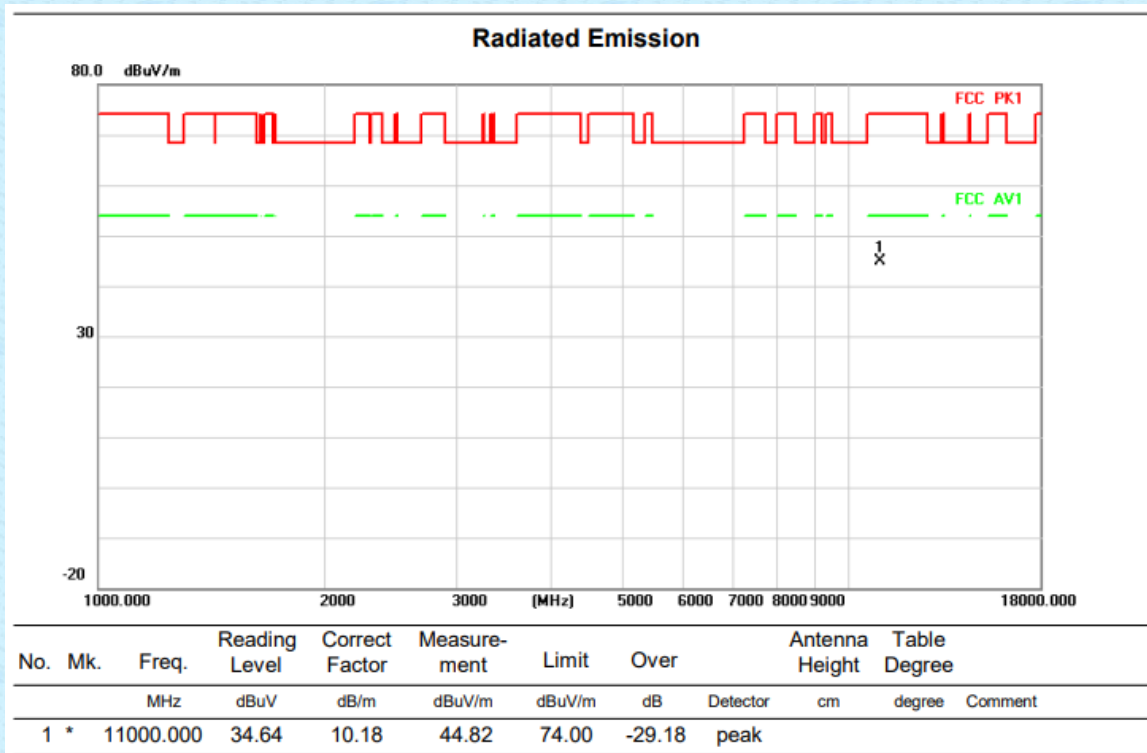

VERTICAL

HORIZONTALA

Above 1G (1GHz~18GHz)	Test mode: 11A-CDD	Test Channel:100
-----------------------	--------------------	------------------

VERTICAL

HORIZONTALA

Above 1G (1GHz~18GHz)	Test mode: 11A-CDD	Test Channel:116
-----------------------	--------------------	------------------