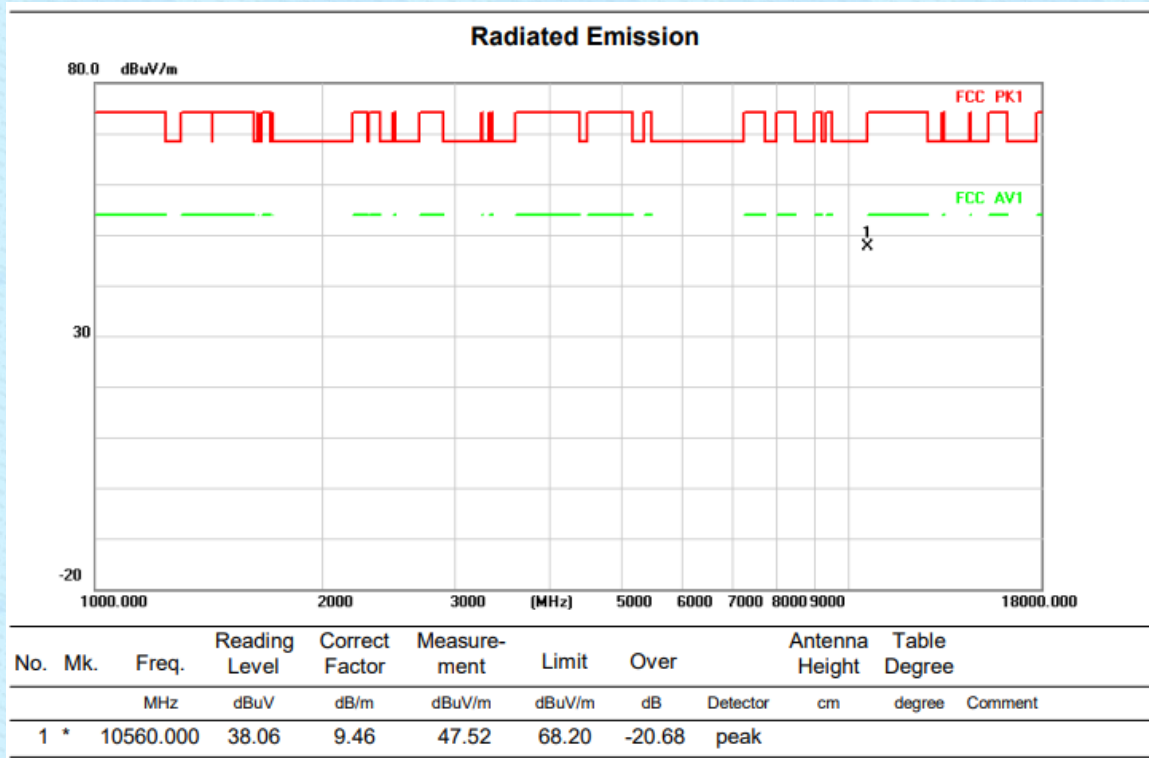

Above 1G (1GHz~18GHz)	Test mode: 11A-CDD	Test Channel:56
-----------------------	--------------------	-----------------

VERTICAL

HORIZONTAL

Above 1G (1GHz~18GHz)	Test mode: 11A-CDD	Test Channel:64
-----------------------	--------------------	-----------------

VERTICAL

HORIZONTALA

Above 1G (1GHz~18GHz)	Test mode: 11A-CDD	Test Channel:100
-----------------------	--------------------	------------------

VERTICAL

HORIZONTALA

Above 1G (1GHz~18GHz)	Test mode: 11A-CDD	Test Channel:116
-----------------------	--------------------	------------------