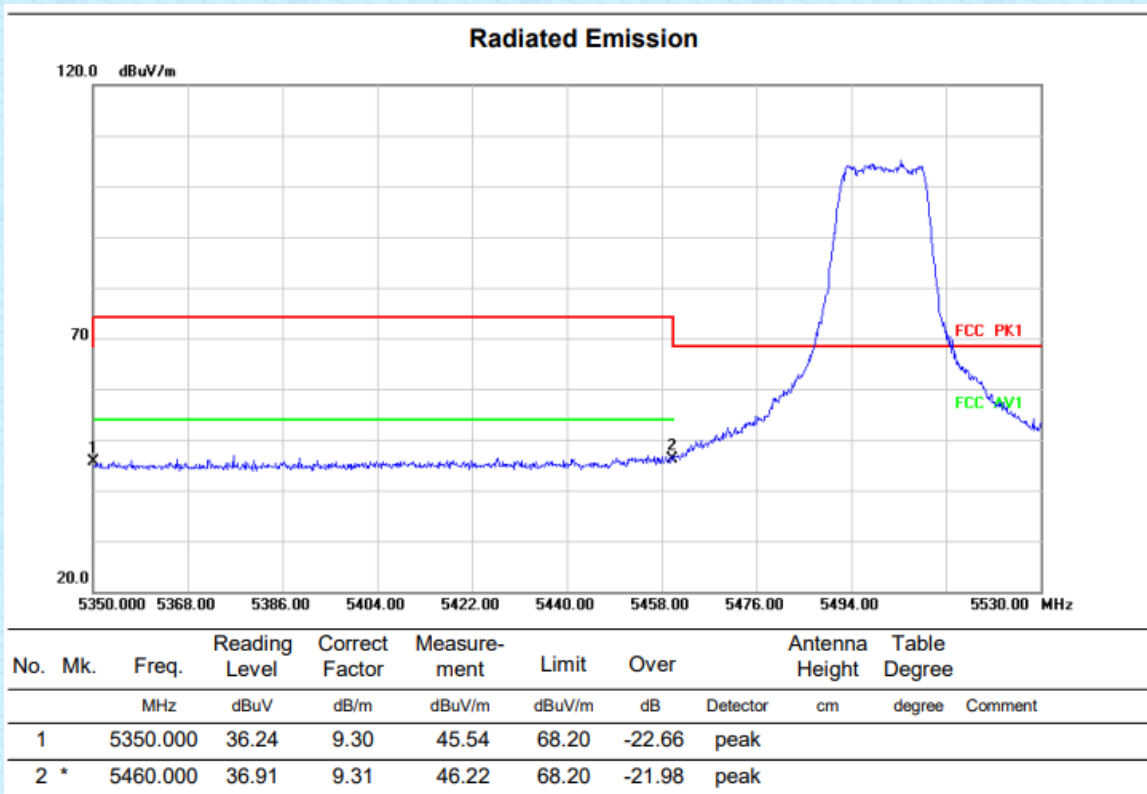

Above 1G (1GHz~18GHz)	Test mode: 11A-CDD	Test Channel:56
-----------------------	--------------------	-----------------

VERTICAL

HORIZONTAL

Above 1G (1GHz~18GHz)	Test mode: 11A-CDD	Test Channel:64
-----------------------	--------------------	-----------------

VERTICAL

HORIZONTALA

Above 1G (1GHz~18GHz)	Test mode: 11A-CDD	Test Channel:100
-----------------------	--------------------	------------------

VERTICAL

HORIZONTALA

Above 1G (1GHz~18GHz)	Test mode: 11A-CDD	Test Channel:116
-----------------------	--------------------	------------------

VERTICAL

HORIZONTAL

Above 1G (1GHz~18GHz)	Test mode: 11A-CDD	Test Channel:140
-----------------------	--------------------	------------------

VERTICAL

HORIZONTAL

Above 1G (1GHz~18GHz)	Test mode: 11A-CDD	Test Channel:149
-----------------------	--------------------	------------------

VERTICAL

HORIZONTALA

Above 1G (1GHz~18GHz)	Test mode: 11A-CDD	Test Channel:157
-----------------------	--------------------	------------------

VERTICAL

HORIZONTAL

Above 1G (1GHz~18GHz)	Test mode: 11A-CDD	Test Channel:165
-----------------------	--------------------	------------------