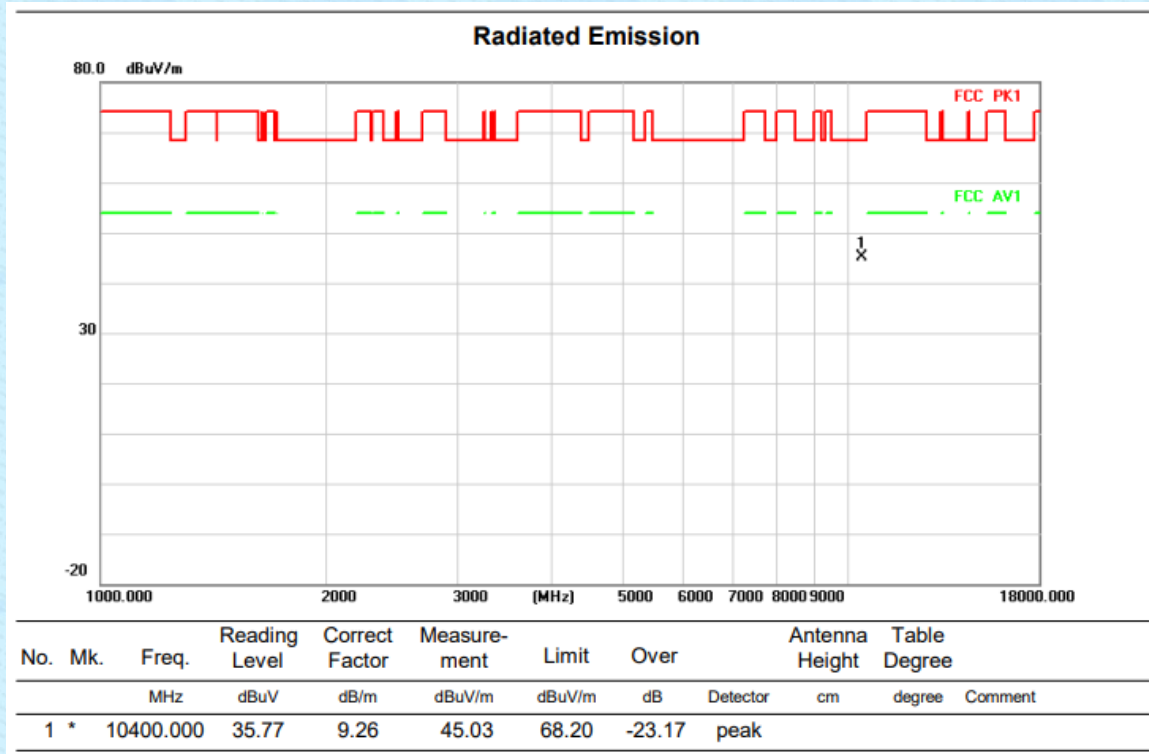

HORIZONTALA

Above 1G (1GHz~18GHz)	Test mode: 11N20MIMO	Test Channel:36
-----------------------	----------------------	-----------------

VERTICAL

HORIZONTALA

Above 1G (1GHz~18GHz)	Test mode: 11N20MIMO	Test Channel:40
-----------------------	----------------------	-----------------

VERTICAL

HORIZONTAL

Above 1G (1GHz~18GHz)	Test mode: 11N20MIMO	Test Channel:48
-----------------------	----------------------	-----------------

VERTICAL

HORIZONTAL

Above 1G (1GHz~18GHz)	Test mode: 11N20MIMO	Test Channel:52
-----------------------	----------------------	-----------------