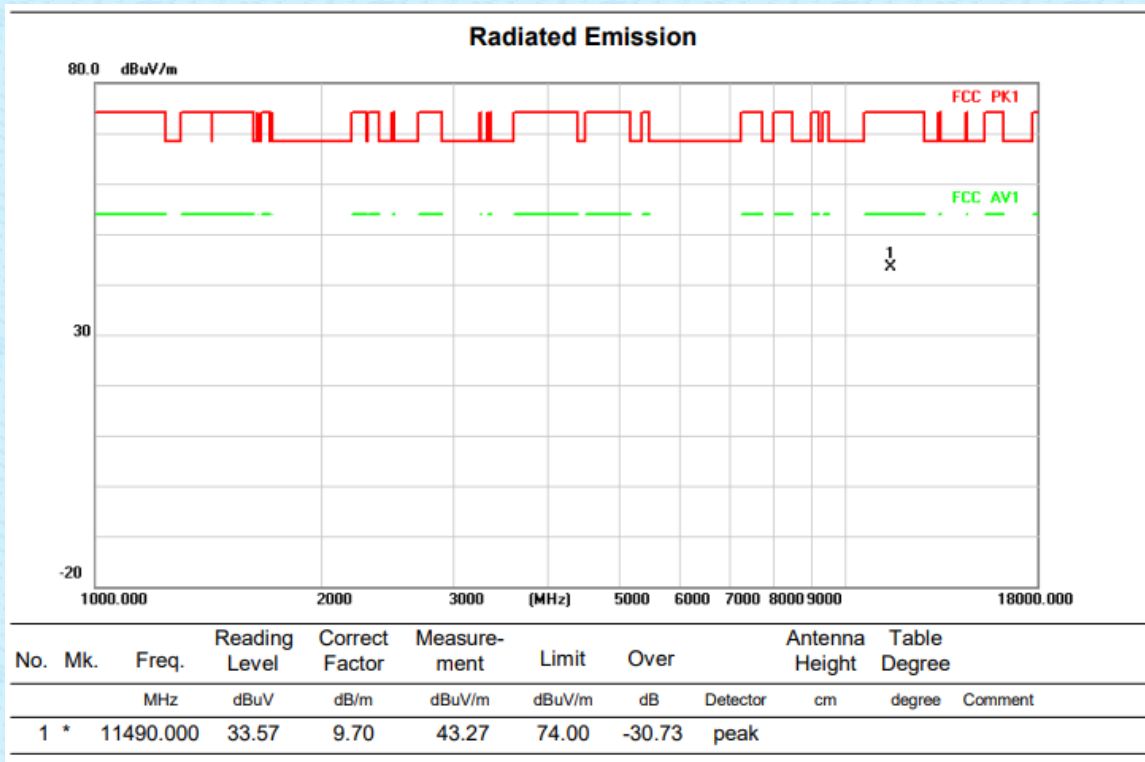

HORIZONTALA