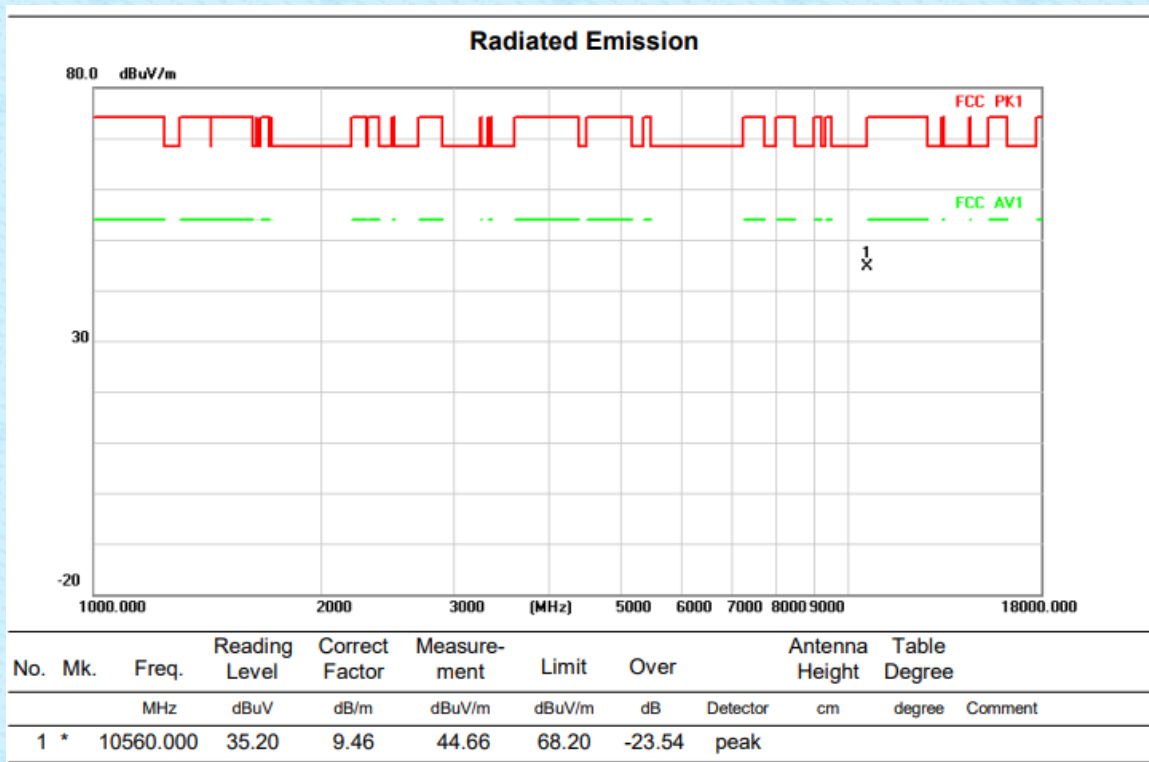

Above 1G (1GHz~18GHz)	Test mode: 11A-CDD	Test Channel:56
-----------------------	--------------------	-----------------

VERTICAL

HORIZONTAL

Above 1G (1GHz~18GHz)	Test mode: 11A-CDD	Test Channel:64
-----------------------	--------------------	-----------------

VERTICAL

HORIZONTALA

Above 1G (1GHz~18GHz)	Test mode: 11A-CDD	Test Channel:100
-----------------------	--------------------	------------------

VERTICAL

HORIZONTALA

Above 1G (1GHz~18GHz)	Test mode: 11A-CDD	Test Channel:116
-----------------------	--------------------	------------------