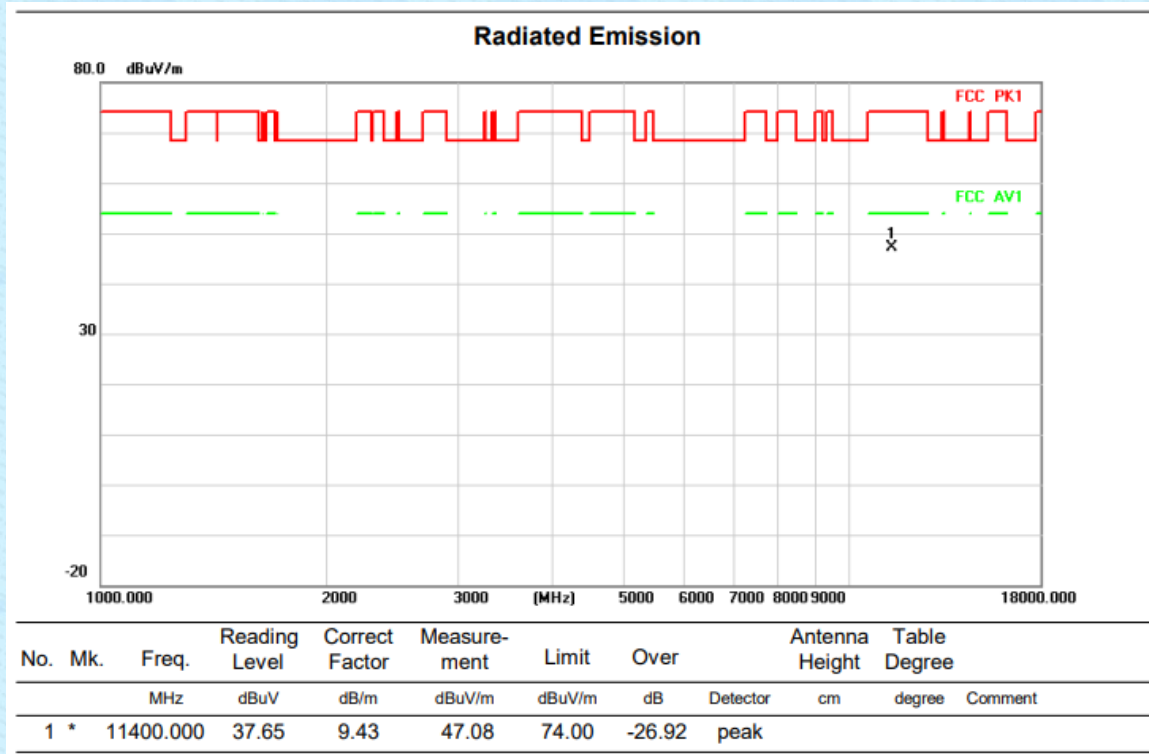

VERTICAL

HORIZONTAL

Above 1G (1GHz~18GHz)	Test mode: 11A-CDD	Test Channel:140
-----------------------	--------------------	------------------

VERTICAL

HORIZONTAL

Above 1G (1GHz~18GHz)	Test mode: 11A-CDD	Test Channel:149
-----------------------	--------------------	------------------