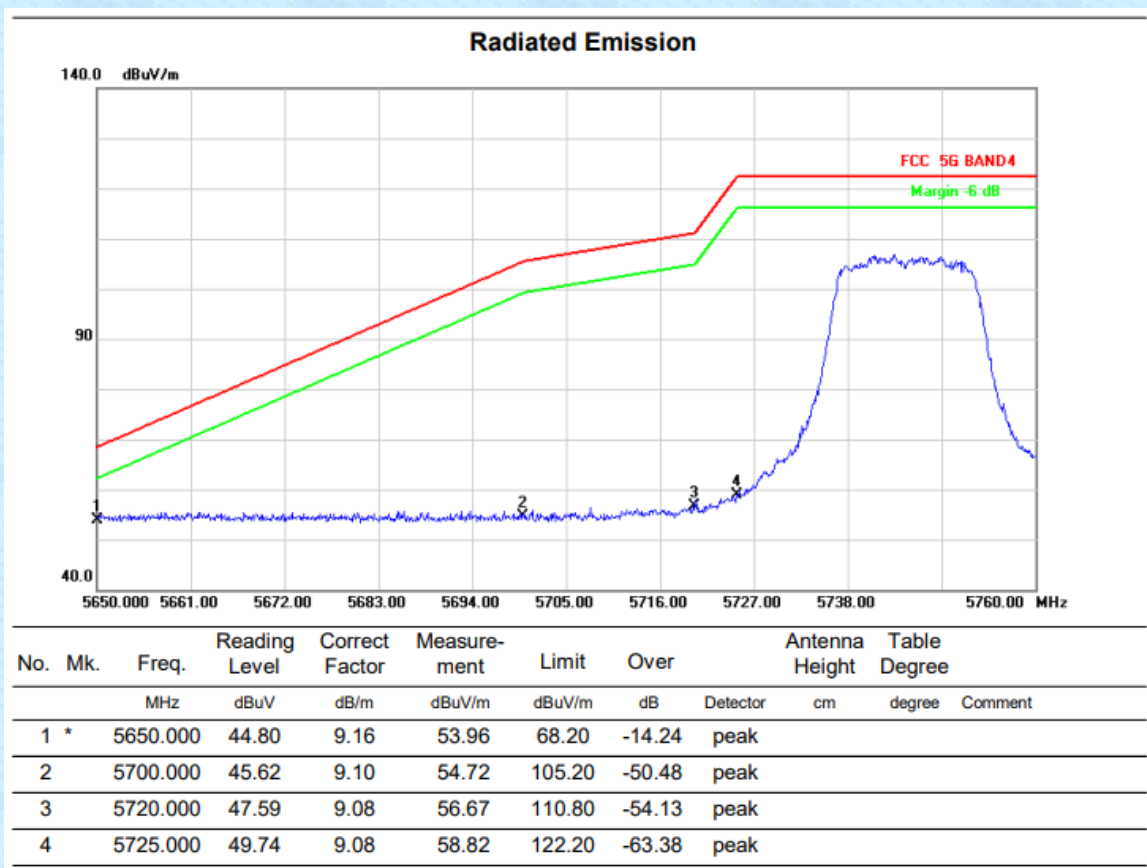

VERTICAL

HORIZONTALA

Above 1G (1GHz~18GHz)	Test mode: 11A-CDD	Test Channel:100
-----------------------	--------------------	------------------

VERTICAL

HORIZONTALA

Above 1G (1GHz~18GHz)	Test mode: 11A-CDD	Test Channel:116
-----------------------	--------------------	------------------

VERTICAL

HORIZONTAL

Above 1G (1GHz~18GHz)	Test mode: 11A-CDD	Test Channel:140
-----------------------	--------------------	------------------

VERTICAL

HORIZONTAL

Above 1G (1GHz~18GHz)	Test mode: 11A-CDD	Test Channel:149
-----------------------	--------------------	------------------

VERTICAL

HORIZONTALA

Above 1G (1GHz~18GHz)	Test mode: 11A-CDD	Test Channel:157
-----------------------	--------------------	------------------

VERTICAL

HORIZONTAL

Above 1G (1GHz~18GHz)	Test mode: 11A-CDD	Test Channel:165
-----------------------	--------------------	------------------