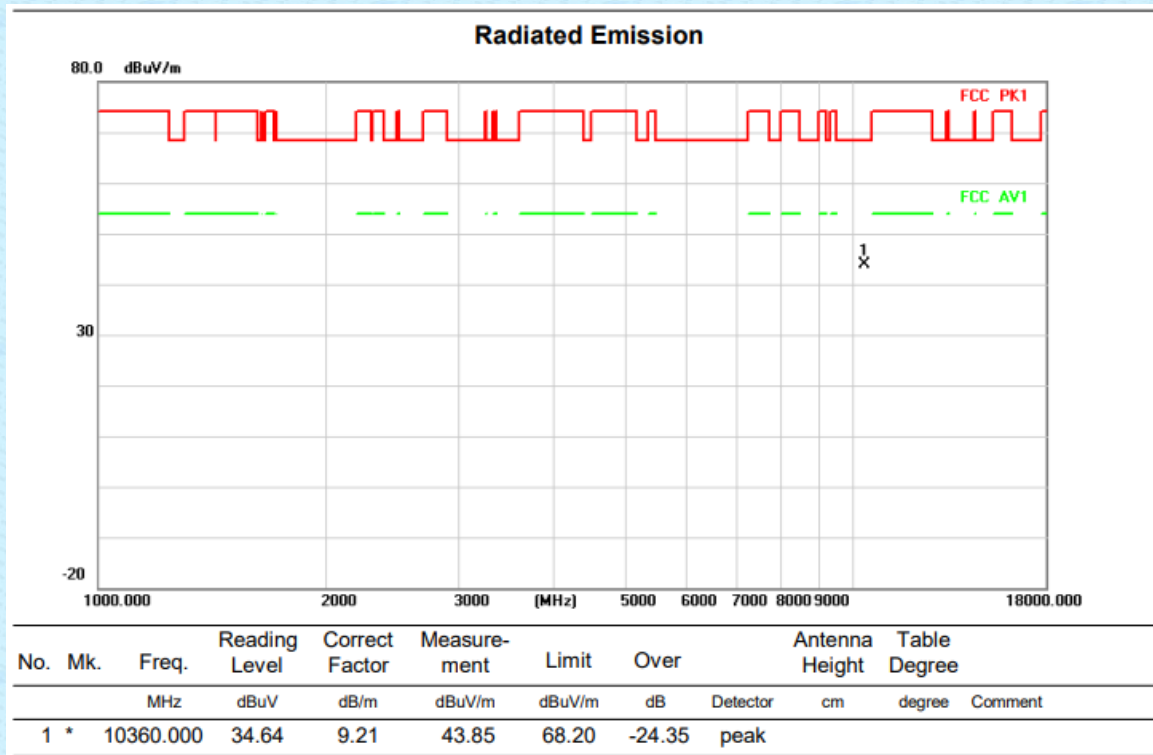

HORIZONTALA

Above 1G (1GHz~18GHz)	Test mode: 11N20MIMO	Test Channel:36
-----------------------	----------------------	-----------------

VERTICAL

HORIZONTALA

Above 1G (1GHz~18GHz)	Test mode: 11N20MIMO	Test Channel:40
-----------------------	----------------------	-----------------

VERTICAL

HORIZONTAL

Above 1G (1GHz~18GHz)	Test mode: 11N20MIMO	Test Channel:48
-----------------------	----------------------	-----------------

VERTICAL

HORIZONTAL

Above 1G (1GHz~18GHz)	Test mode: 11N20MIMO	Test Channel:52
-----------------------	----------------------	-----------------