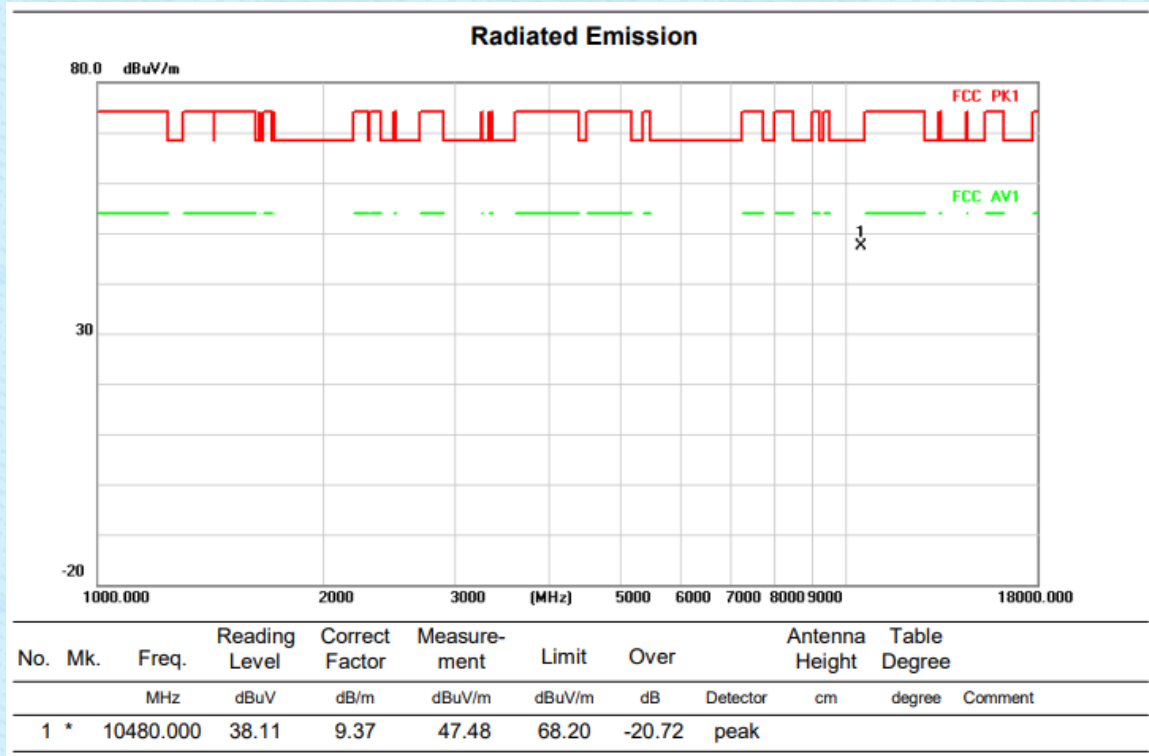

VERTICAL

HORIZONTAL

Above 1G (1GHz~18GHz)	Test mode: 11N20MIMO	Test Channel:48
-----------------------	----------------------	-----------------

VERTICAL

HORIZONTAL

Above 1G (1GHz~18GHz)	Test mode: 11N20MIMO	Test Channel:52
-----------------------	----------------------	-----------------

VERTICAL

HORIZONTAL