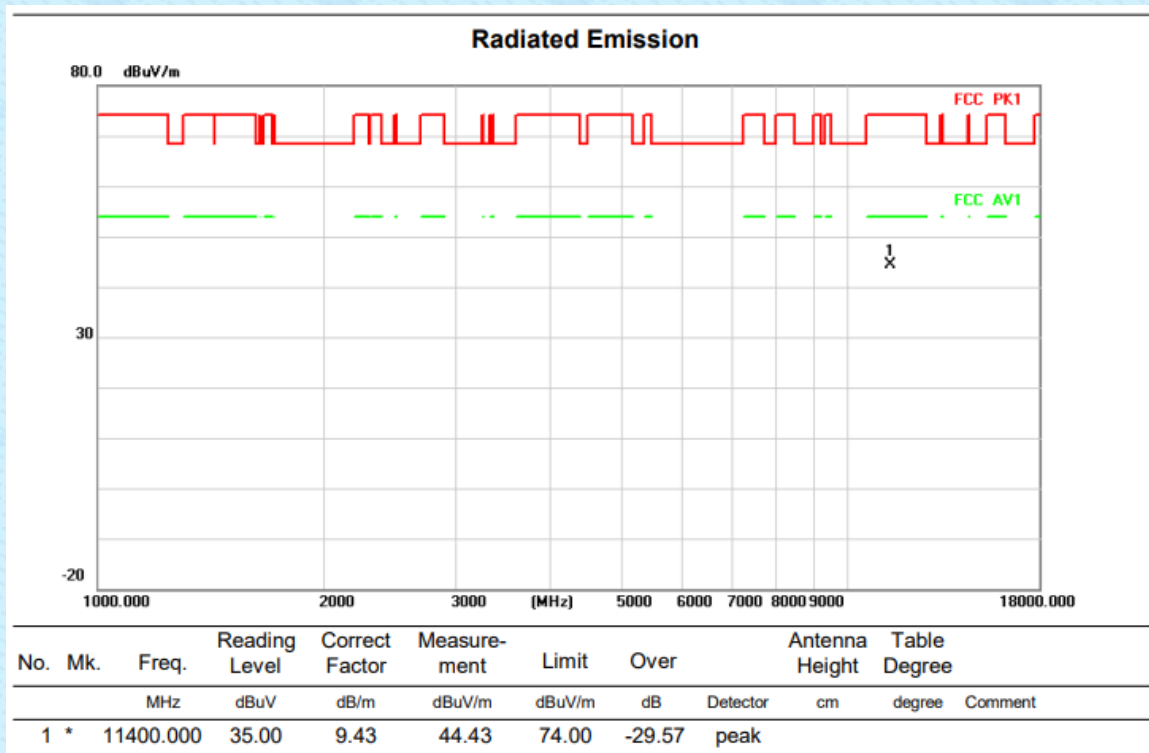

VERTICAL

HORIZONTAL

Above 1G (1GHz~18GHz)	Test mode: 11A-CDD	Test Channel:140
-----------------------	--------------------	------------------

VERTICAL

HORIZONTAL

Above 1G (1GHz~18GHz)	Test mode: 11A-CDD	Test Channel:149
-----------------------	--------------------	------------------

VERTICAL

HORIZONTALA

Above 1G (1GHz~18GHz)	Test mode: 11A-CDD	Test Channel:157
-----------------------	--------------------	------------------

VERTICAL

HORIZONTAL

Above 1G (1GHz~18GHz)	Test mode: 11A-CDD	Test Channel:165
-----------------------	--------------------	------------------