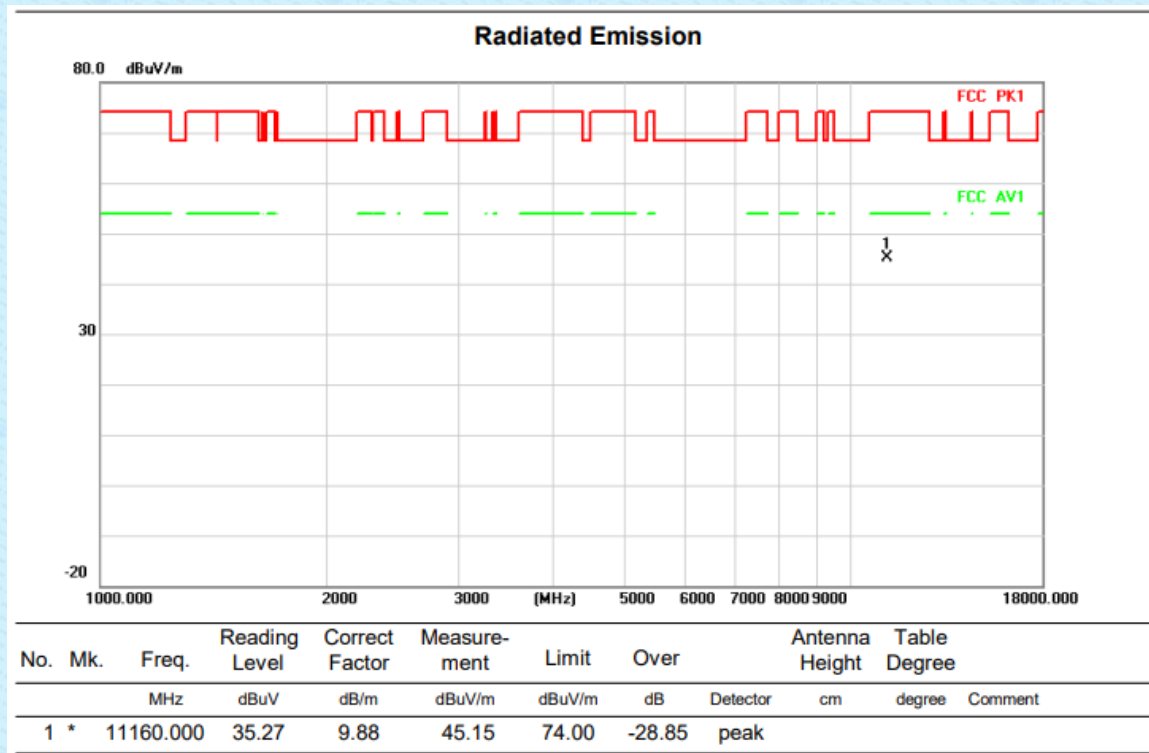

VERTICAL

HORIZONTALA

Above 1G (1GHz~18GHz)	Test mode: 11A-CDD	Test Channel:100
-----------------------	--------------------	------------------

VERTICAL

HORIZONTALA

Above 1G (1GHz~18GHz)	Test mode: 11A-CDD	Test Channel:116
-----------------------	--------------------	------------------

VERTICAL

HORIZONTAL

Above 1G (1GHz~18GHz)	Test mode: 11A-CDD	Test Channel:140
-----------------------	--------------------	------------------

VERTICAL

HORIZONTAL

Above 1G (1GHz~18GHz)	Test mode: 11A-CDD	Test Channel:149
-----------------------	--------------------	------------------