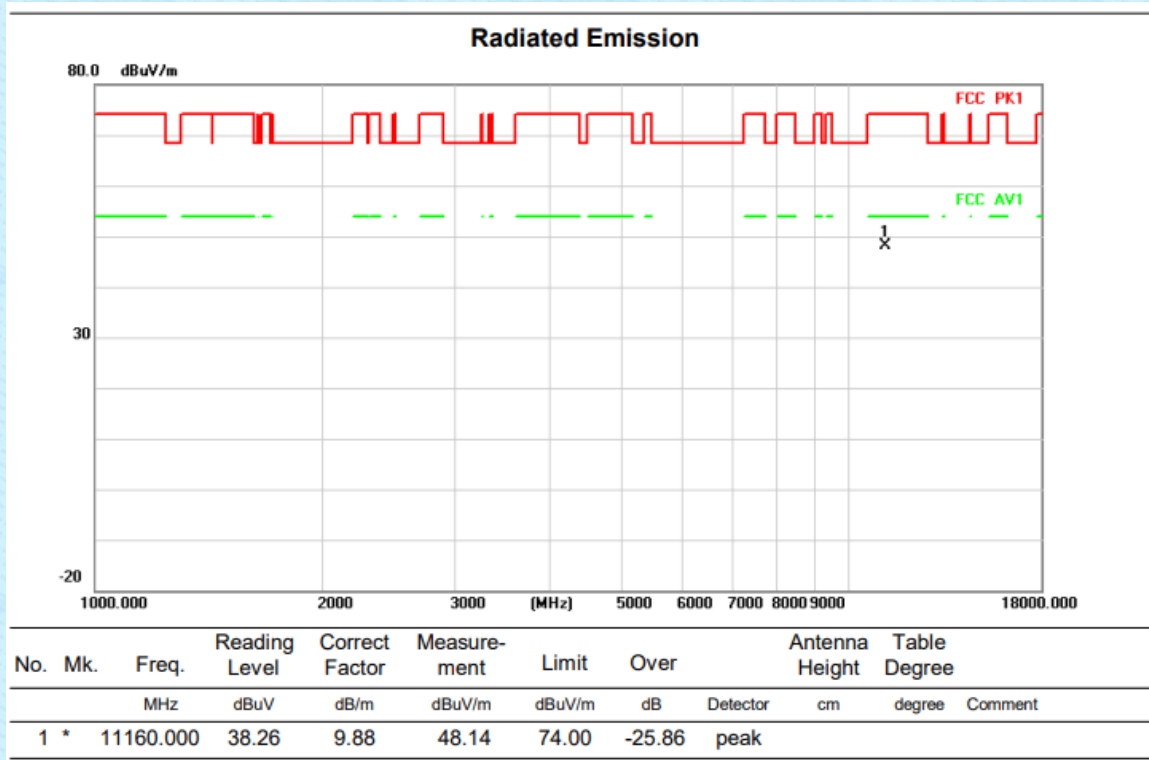

VERTICAL

HORIZONTALA

Above 1G (1GHz~18GHz)	Test mode: 11A-CDD	Test Channel:100
-----------------------	--------------------	------------------

VERTICAL

HORIZONTALA

Above 1G (1GHz~18GHz)	Test mode: 11A-CDD	Test Channel:116
-----------------------	--------------------	------------------

VERTICAL

HORIZONTAL

Above 1G (1GHz~18GHz)	Test mode: 11A-CDD	Test Channel:140
-----------------------	--------------------	------------------

VERTICAL

HORIZONTAL

Above 1G (1GHz~18GHz)	Test mode: 11A-CDD	Test Channel:149
-----------------------	--------------------	------------------