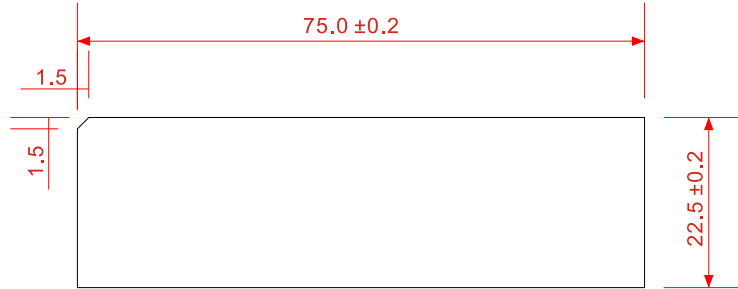

FCC ID:2AT9Z-RX4-1800

	Input : DC 12V \pm 1.5A	 SN: 100700011811500100000001
	Model: RX4-1800	
Router Login		
Product name : Juplink RX4-1800		
Setup Address : router.juplink.com		
Password : admin		
Wi-Fi Network Name (SSID) 2.4G : Juplink-RX4-1800		
Wi-Fi Network Name (SSID) 5G : Juplink-RX4-1800_5G		
   		FCC ID:2AT9Z-RX4-1800 Made in China

Label location: