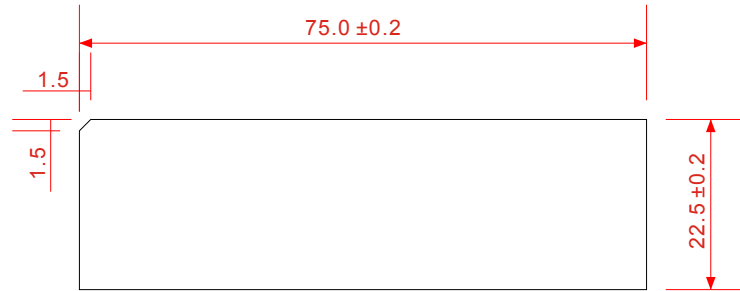

# FCC ID:2AT9Z-RX4-1500

	Input : DC 12V $\pm$ 1A	
	Model: RX4-1500	SN: 100700011811500100000001
<b>Router Login</b>		
Product name:	Juplink-RX4-1500	
Setup Address:	192.168.0.1	MAC: E0:4F:BD:E1:ED:00
User name:	admin	
Password:	admin	
Wi-Fi Network Name(SSID) 2.4G:	Juplink-RX4-1500	
Wi-Fi Network Name(SSID) 5G :	Juplink-RX4-1500_5G	
		FCC ID: 2AT9Z-RX4-1500    Made in China

Label location: