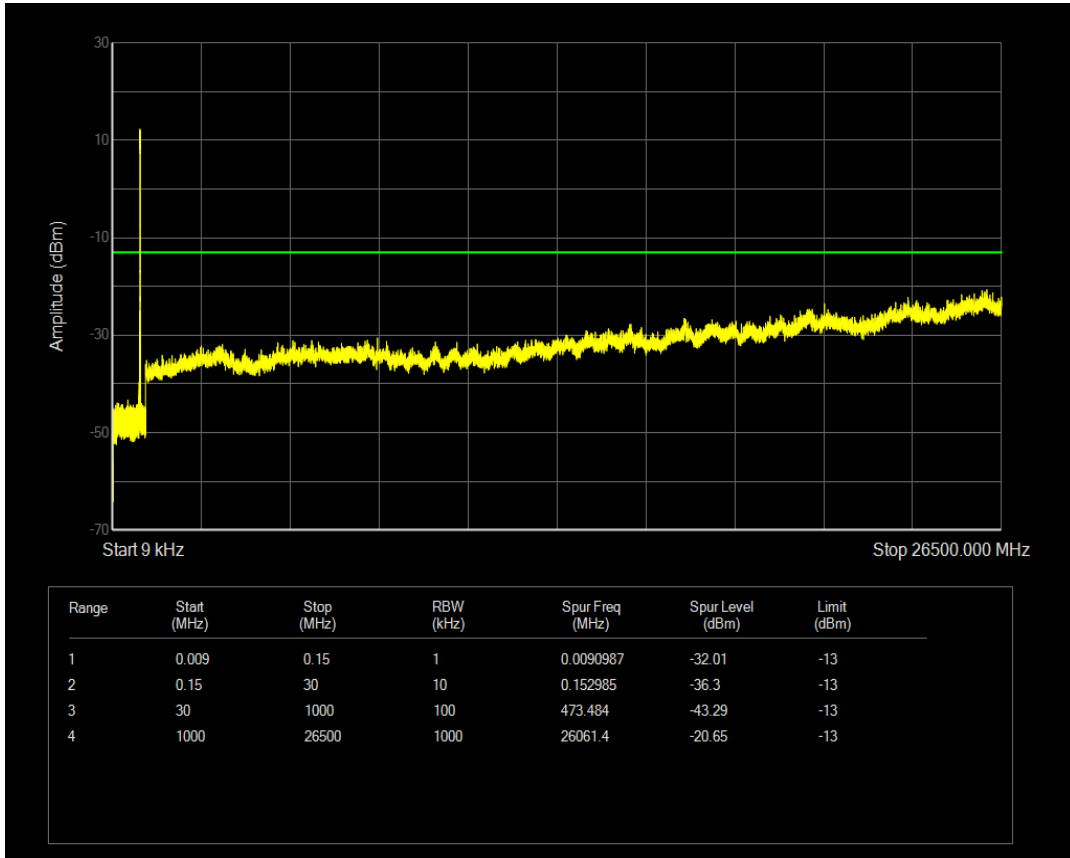

Band5 QPSK BW=10MHz Channel=20450 RB Size=1 Position=#0

Band5 QAM16 BW=10MHz Channel=20450 RB Size=1 Position=#0

Band5 QAM16 BW=10MHz Channel=20450 RB Size=50 Position=#0

Band5 QPSK BW=10MHz Channel=20525 RB Size=1 Position=#0

Band5 QPSK BW=10MHz Channel=20525 RB Size=50 Position=#0

Band5 QAM16 BW=10MHz Channel=20525 RB Size=50 Position=#0

Band5 QAM16 BW=10MHz Channel=20525 RB Size=1 Position=#0

Band5 QPSK BW=10MHz Channel=20600 RB Size=1 Position=#0