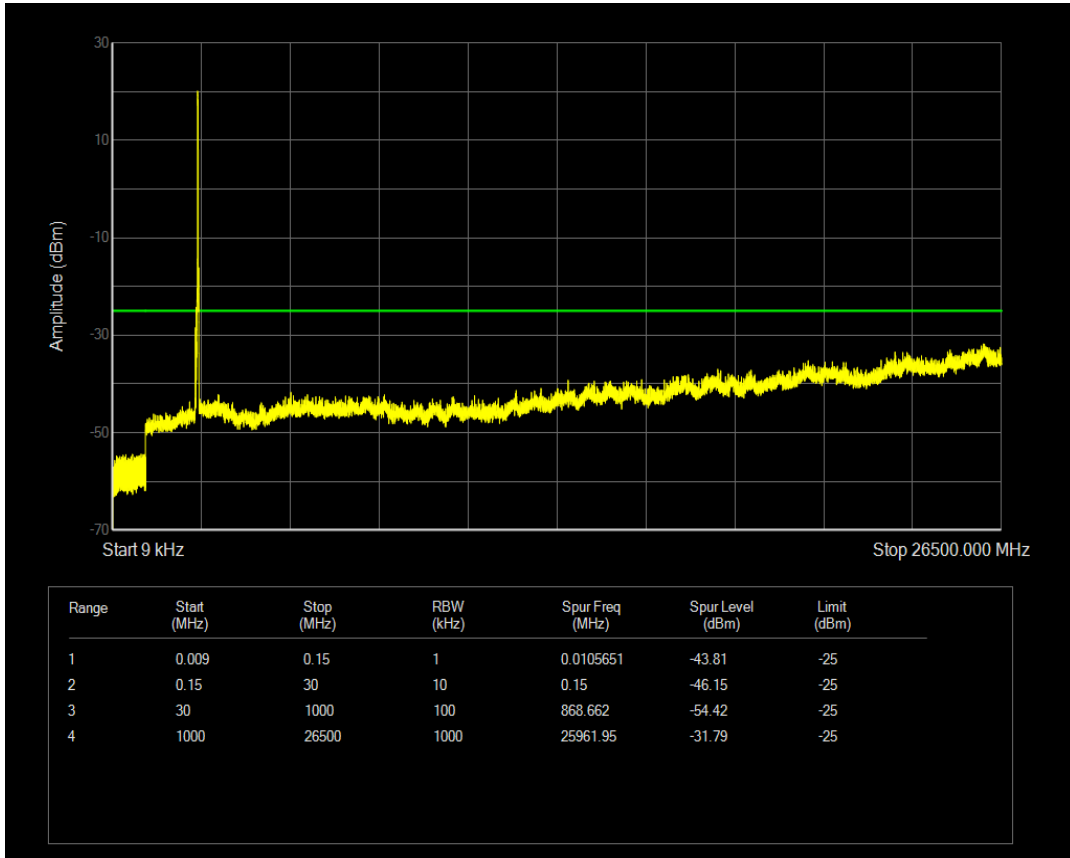

Band7 QPSK BW=20MHz Channel=20850 RB Size=1 Position=#0

Band7 QAM16 BW=20MHz Channel=20850 RB Size=1 Position=#0

Band7 QPSK BW=20MHz Channel=21100 RB Size=1 Position=#0

Band7 QAM16 BW=20MHz Channel=20850 RB Size=100 Position=#0

Band7 QPSK BW=20MHz Channel=21100 RB Size=100 Position=#0

Band7 QAM16 BW=20MHz Channel=21100 RB Size=1 Position=#0

Band7 QAM16 BW=20MHz Channel=21100 RB Size=100 Position=#0

Band7 QPSK BW=20MHz Channel=21350 RB Size=1 Position=#0

Band7 QAM16 BW=20MHz Channel=21350 RB Size=1 Position=#0

Band7 QPSK BW=20MHz Channel=21350 RB Size=100 Position=#0

Band7 QAM16 BW=20MHz Channel=21350 RB Size=100 Position=#0