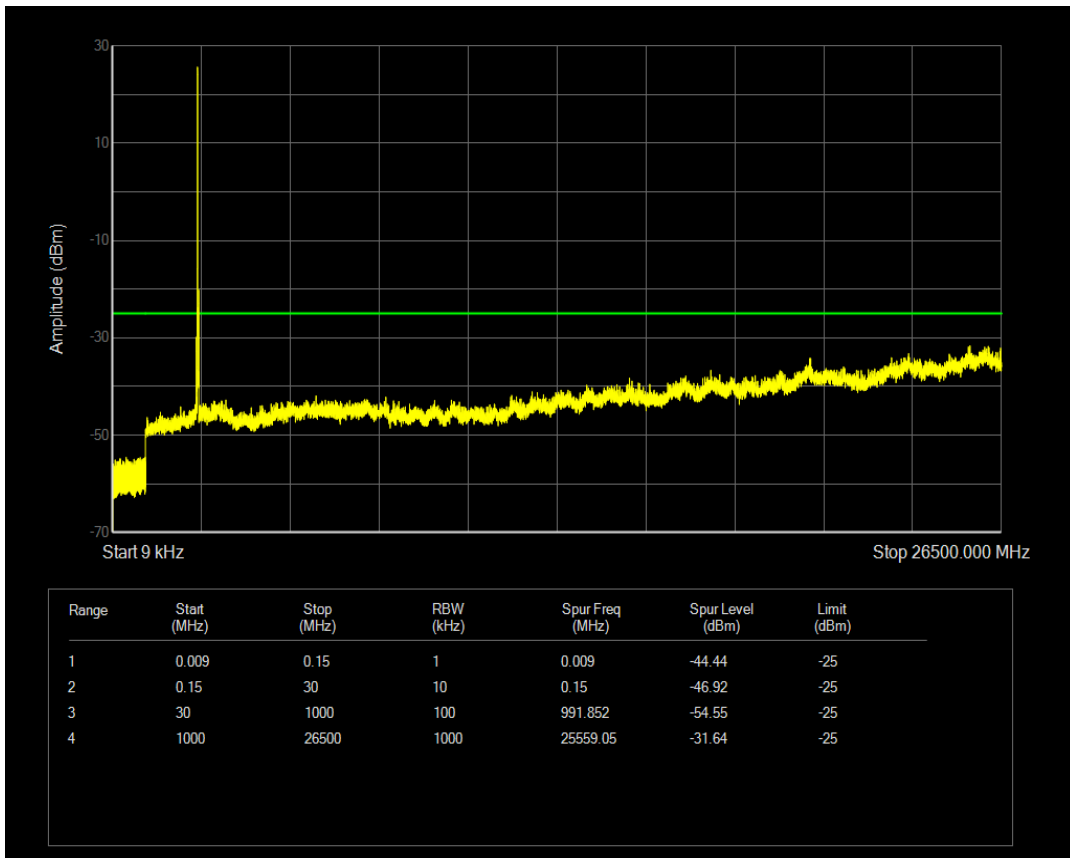

Band7 QPSK BW=20MHz Channel=20850 RB Size=1 Position=#0

Band7 QAM16 BW=20MHz Channel=20850 RB Size=1 Position=#0

Band7 QPSK BW=20MHz Channel=21100 RB Size=1 Position=#0

Band7 QAM16 BW=20MHz Channel=20850 RB Size=100 Position=#0

Band7 QPSK BW=20MHz Channel=21100 RB Size=100 Position=#0

Band7 QAM16 BW=20MHz Channel=21100 RB Size=1 Position=#0

Band7 QAM16 BW=20MHz Channel=21100 RB Size=100 Position=#0

Band7 QPSK BW=20MHz Channel=21350 RB Size=1 Position=#0

Band7 QAM16 BW=20MHz Channel=21350 RB Size=1 Position=#0

Band7 QPSK BW=20MHz Channel=21350 RB Size=100 Position=#0

Band7 QAM16 BW=20MHz Channel=21350 RB Size=100 Position=#0