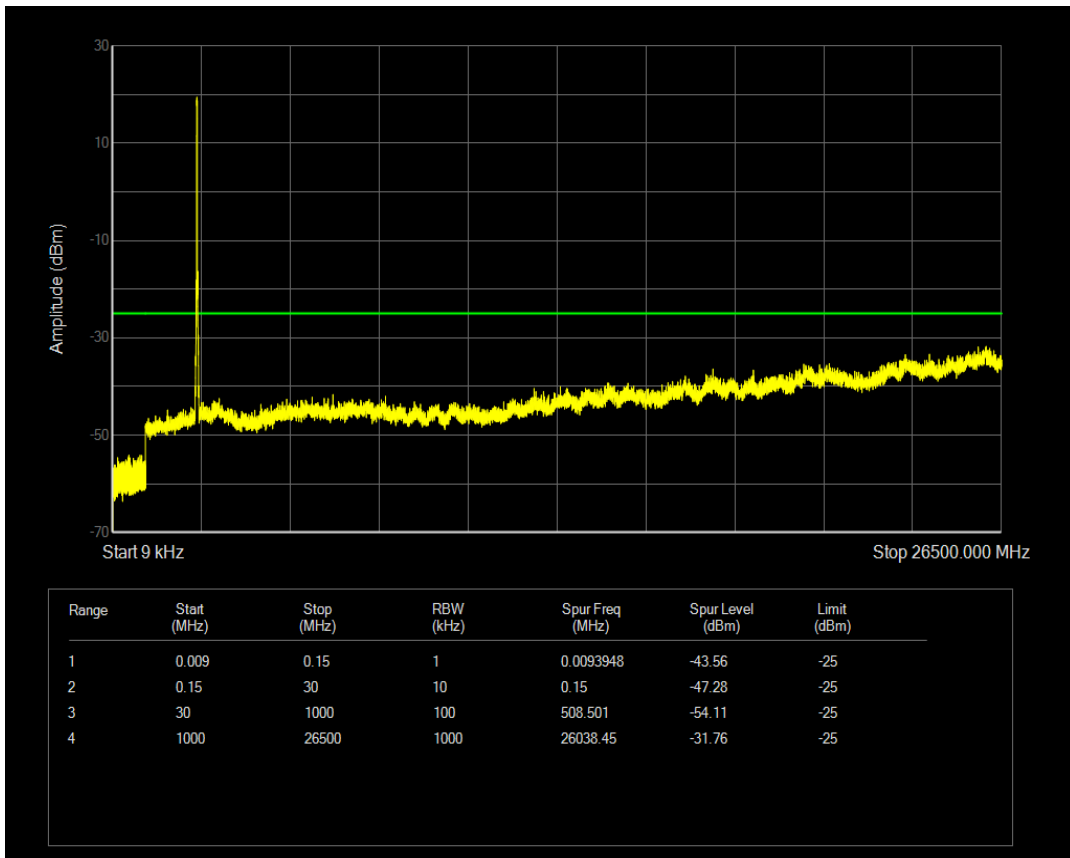

Band7 QPSK BW=20MHz Channel=20850 RB Size=1 Position=#0

Band7 QAM16 BW=20MHz Channel=20850 RB Size=1 Position=#0

Band7 QPSK BW=20MHz Channel=21100 RB Size=1 Position=#0

Band7 QAM16 BW=20MHz Channel=20850 RB Size=100 Position=#0

Band7 QPSK BW=20MHz Channel=21100 RB Size=100 Position=#0

Band7 QAM16 BW=20MHz Channel=21100 RB Size=1 Position=#0

Band7 QAM16 BW=20MHz Channel=21100 RB Size=100 Position=#0

Band7 QPSK BW=20MHz Channel=21350 RB Size=1 Position=#0