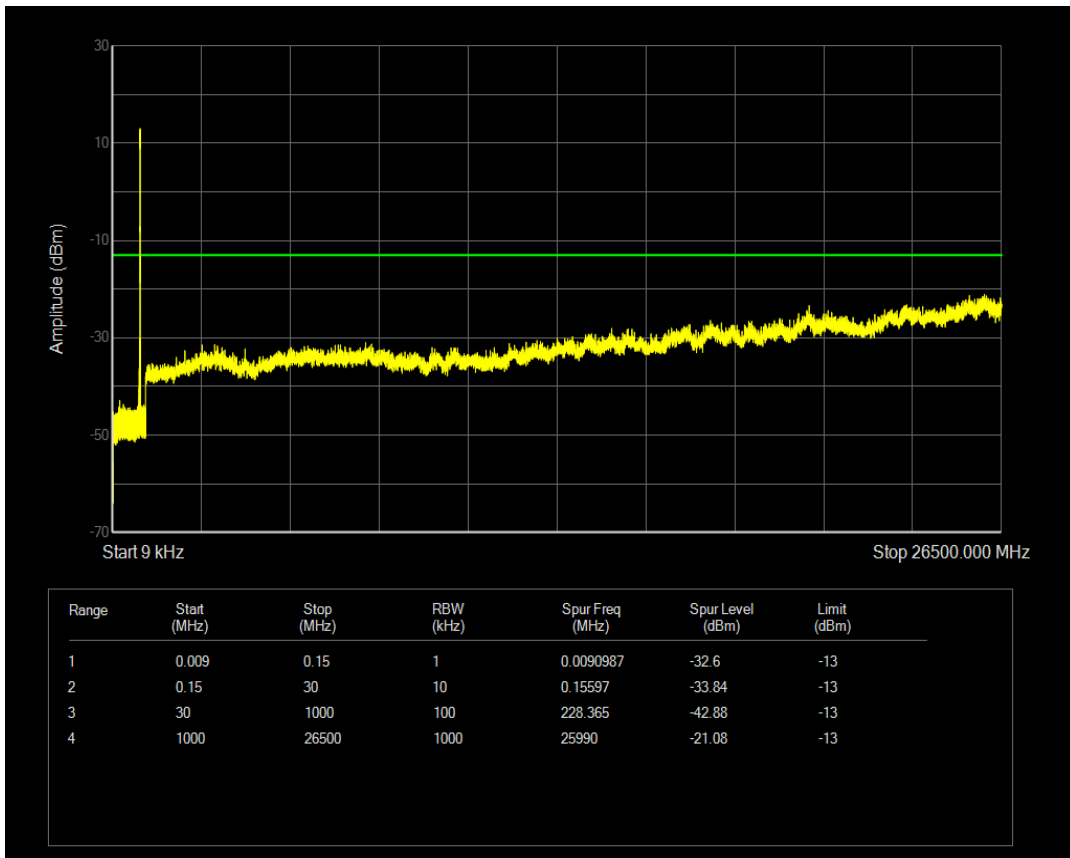

Band5 QPSK BW=10MHz Channel=20450 RB Size=1 Position=#0

Band5 QAM16 BW=10MHz Channel=20450 RB Size=1 Position=#0

Band5 QAM16 BW=10MHz Channel=20450 RB Size=50 Position=#0

Band5 QPSK BW=10MHz Channel=20525 RB Size=1 Position=#0

Band5 QPSK BW=10MHz Channel=20525 RB Size=50 Position=#0

Band5 QAM16 BW=10MHz Channel=20525 RB Size=50 Position=#0

Band5 QAM16 BW=10MHz Channel=20525 RB Size=1 Position=#0

Band5 QPSK BW=10MHz Channel=20600 RB Size=1 Position=#0