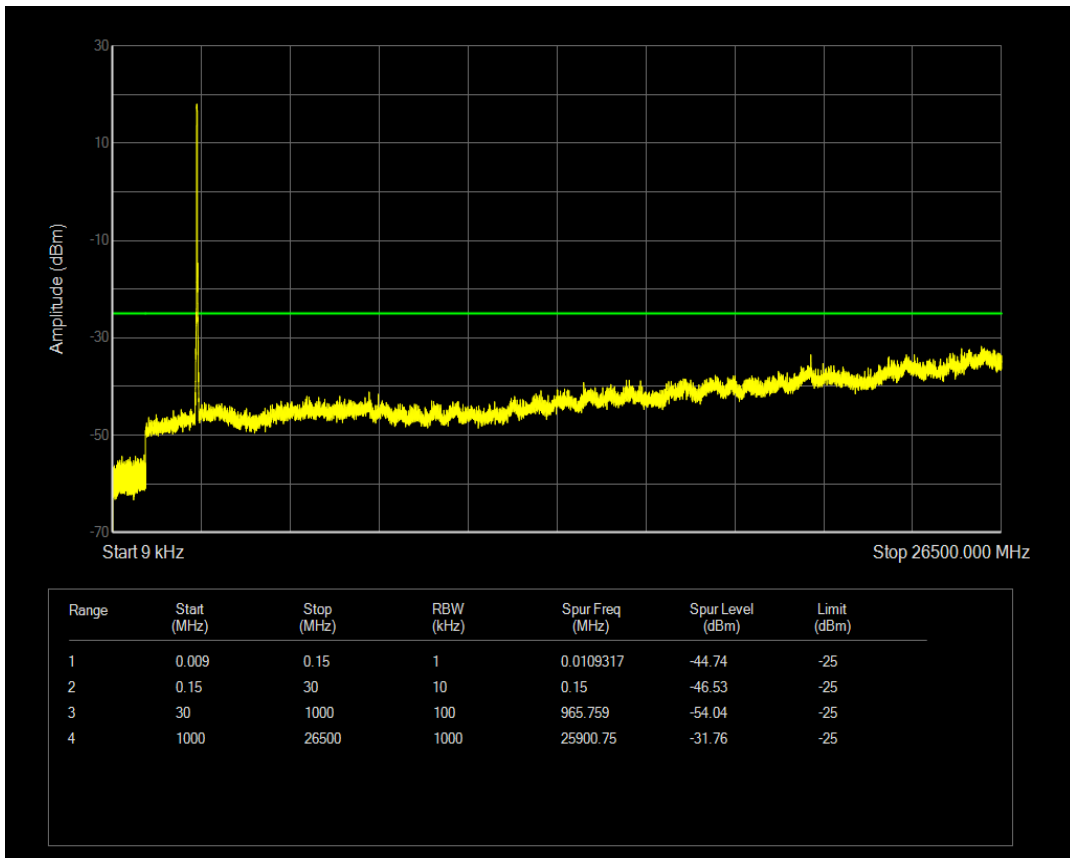

Band7 QPSK BW=20MHz Channel=20850 RB Size=1 Position=#0

Band7 QAM16 BW=20MHz Channel=20850 RB Size=1 Position=#0

Band7 QPSK BW=20MHz Channel=21100 RB Size=1 Position=#0

Band7 QAM16 BW=20MHz Channel=20850 RB Size=100 Position=#0

Band7 QPSK BW=20MHz Channel=21100 RB Size=100 Position=#0

Band7 QAM16 BW=20MHz Channel=21100 RB Size=1 Position=#0

Band7 QAM16 BW=20MHz Channel=21100 RB Size=100 Position=#0

Band7 QPSK BW=20MHz Channel=21350 RB Size=1 Position=#0