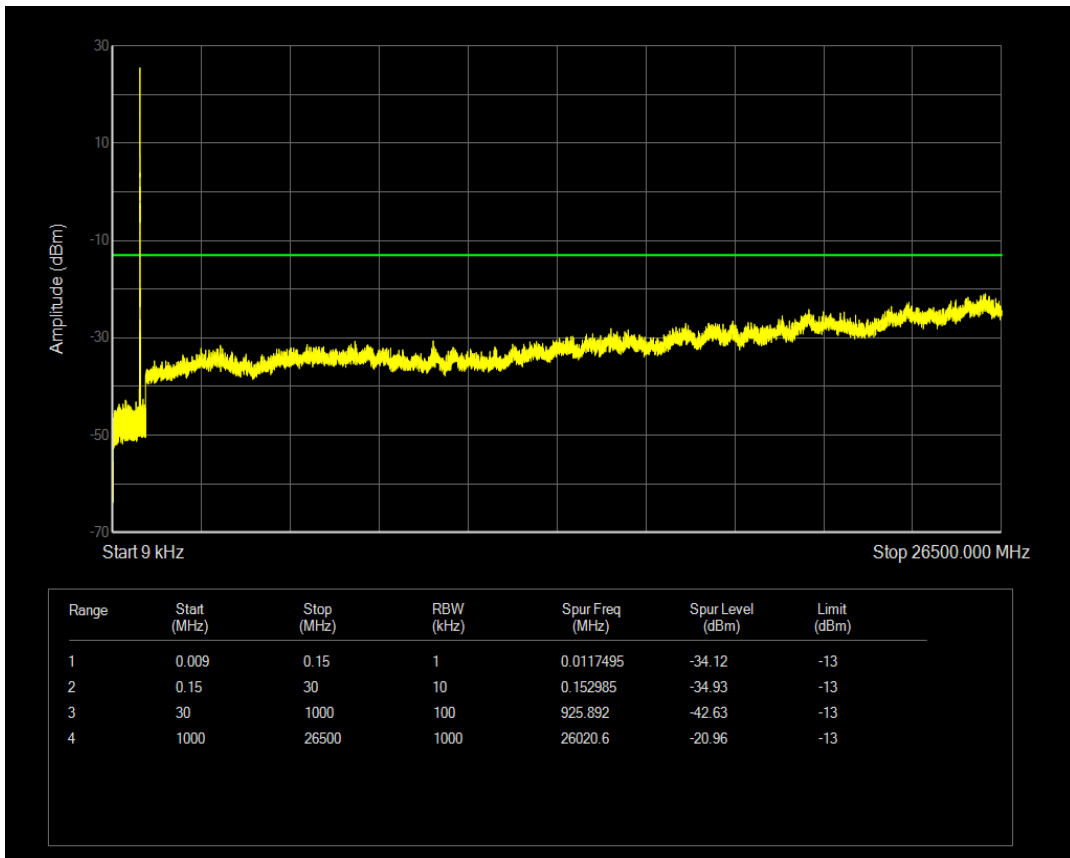

Band5 QPSK BW=10MHz Channel=20450 RB Size=1 Position=#0

Band5 QAM16 BW=10MHz Channel=20450 RB Size=1 Position=#0

Band5 QAM16 BW=10MHz Channel=20450 RB Size=50 Position=#0

Band5 QPSK BW=10MHz Channel=20525 RB Size=1 Position=#0

Band5 QPSK BW=10MHz Channel=20525 RB Size=50 Position=#0

Band5 QAM16 BW=10MHz Channel=20525 RB Size=50 Position=#0

Band5 QAM16 BW=10MHz Channel=20525 RB Size=1 Position=#0

Band5 QPSK BW=10MHz Channel=20600 RB Size=1 Position=#0