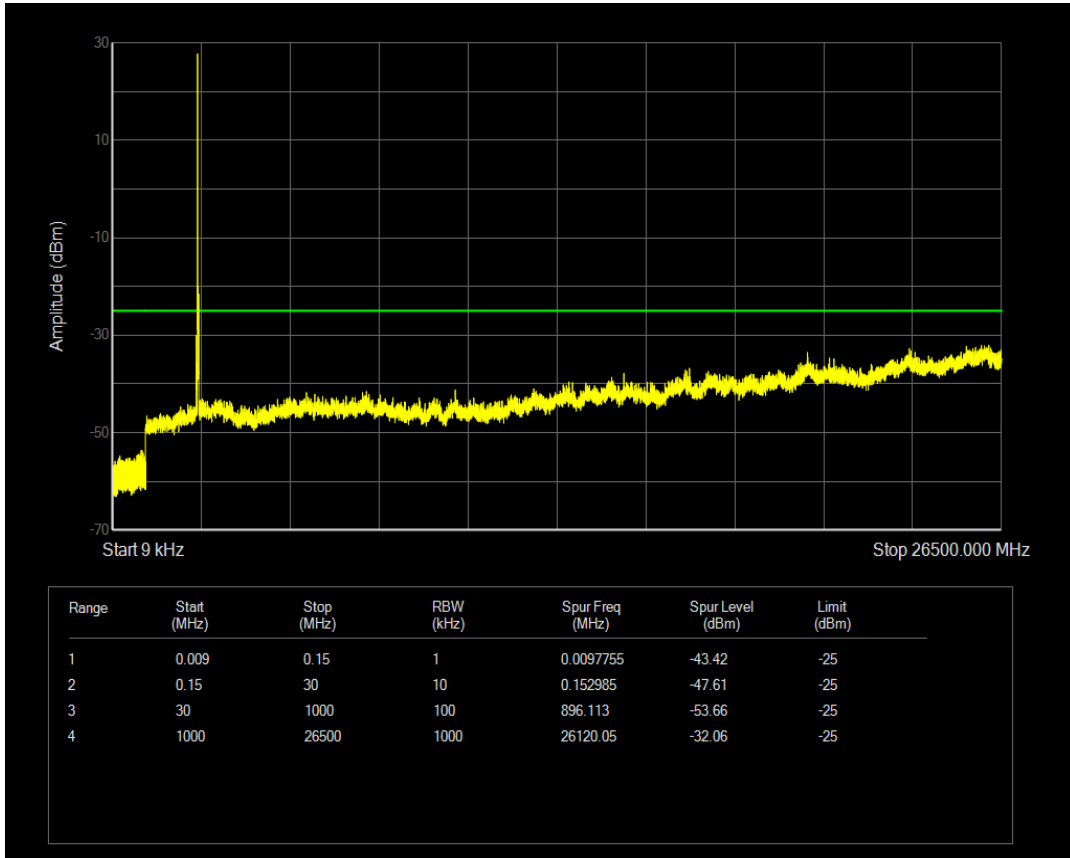

Band7 QPSK BW=20MHz Channel=20850 RB Size=1 Position=#0

Band7 QAM16 BW=20MHz Channel=20850 RB Size=1 Position=#0

Band7 QPSK BW=20MHz Channel=21100 RB Size=1 Position=#0

Band7 QAM16 BW=20MHz Channel=20850 RB Size=100 Position=#0

Band7 QPSK BW=20MHz Channel=21100 RB Size=100 Position=#0

Band7 QAM16 BW=20MHz Channel=21100 RB Size=1 Position=#0

Band7 QAM16 BW=20MHz Channel=21100 RB Size=100 Position=#0

Band7 QPSK BW=20MHz Channel=21350 RB Size=1 Position=#0

Band7 QAM16 BW=20MHz Channel=21350 RB Size=1 Position=#0

Band7 QPSK BW=20MHz Channel=21350 RB Size=100 Position=#0

Band7 QAM16 BW=20MHz Channel=21350 RB Size=100 Position=#0