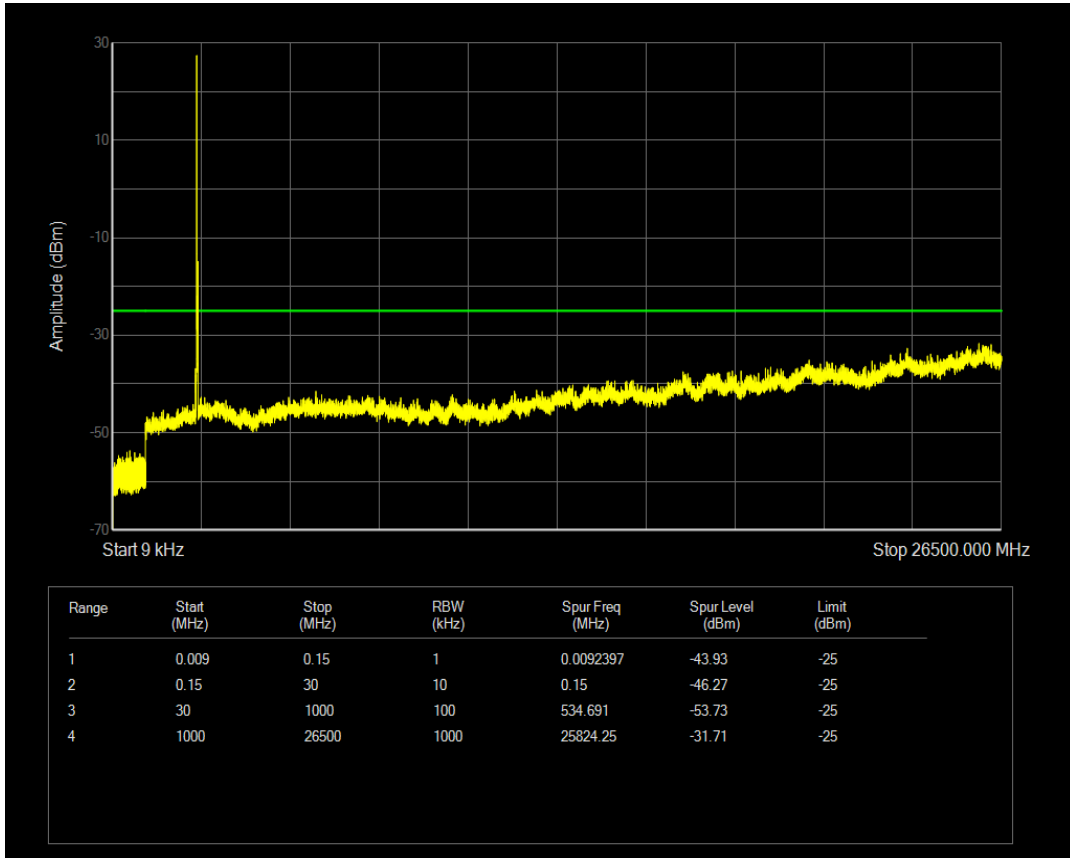

Band7 QPSK BW=20MHz Channel=20850 RB Size=1 Position=#0

Band7 QAM16 BW=20MHz Channel=20850 RB Size=1 Position=#0

Band7 QPSK BW=20MHz Channel=21100 RB Size=1 Position=#0

Band7 QAM16 BW=20MHz Channel=20850 RB Size=100 Position=#0

Band7 QPSK BW=20MHz Channel=21100 RB Size=100 Position=#0

Band7 QAM16 BW=20MHz Channel=21100 RB Size=1 Position=#0

Band7 QAM16 BW=20MHz Channel=21100 RB Size=100 Position=#0

Band7 QPSK BW=20MHz Channel=21350 RB Size=1 Position=#0