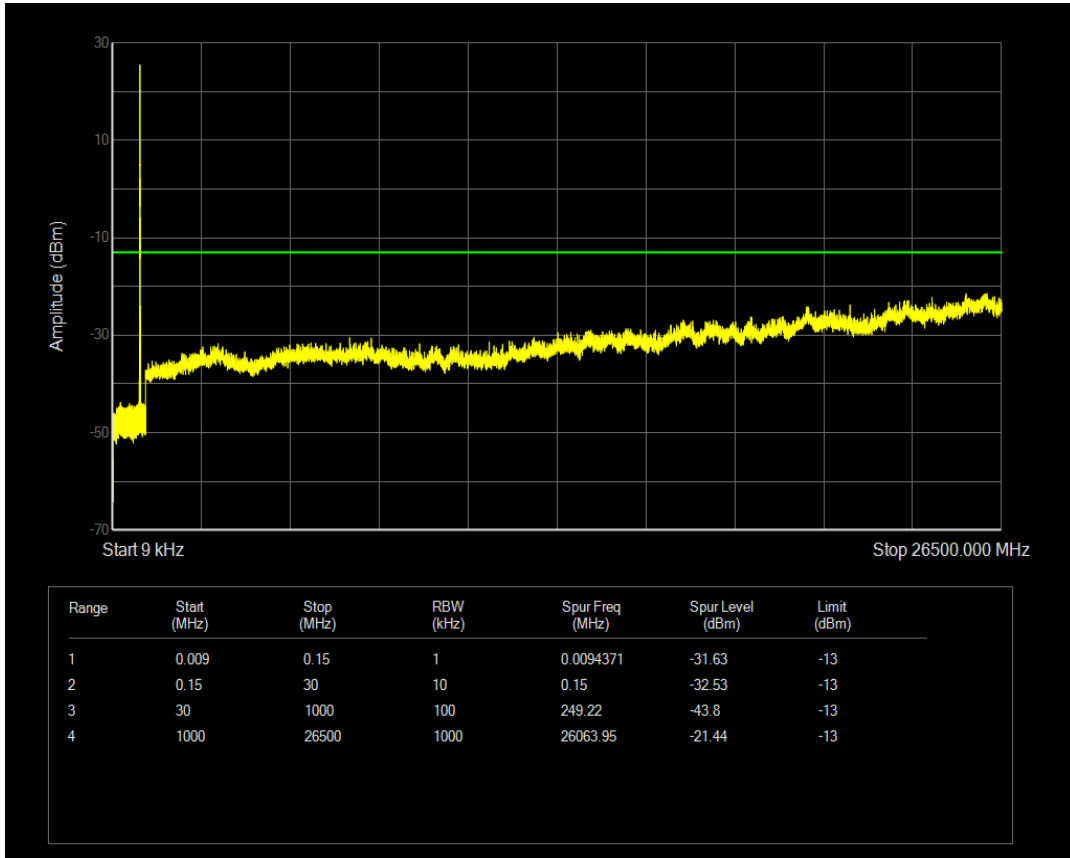

Band5 QPSK BW=10MHz Channel=20450 RB Size=1 Position=#0

Band5 QAM16 BW=10MHz Channel=20450 RB Size=1 Position=#0

Band5 QAM16 BW=10MHz Channel=20450 RB Size=50 Position=#0

Band5 QPSK BW=10MHz Channel=20525 RB Size=1 Position=#0

Band5 QPSK BW=10MHz Channel=20525 RB Size=50 Position=#0

Band5 QAM16 BW=10MHz Channel=20525 RB Size=50 Position=#0

Band5 QAM16 BW=10MHz Channel=20525 RB Size=1 Position=#0

Band5 QPSK BW=10MHz Channel=20600 RB Size=1 Position=#0