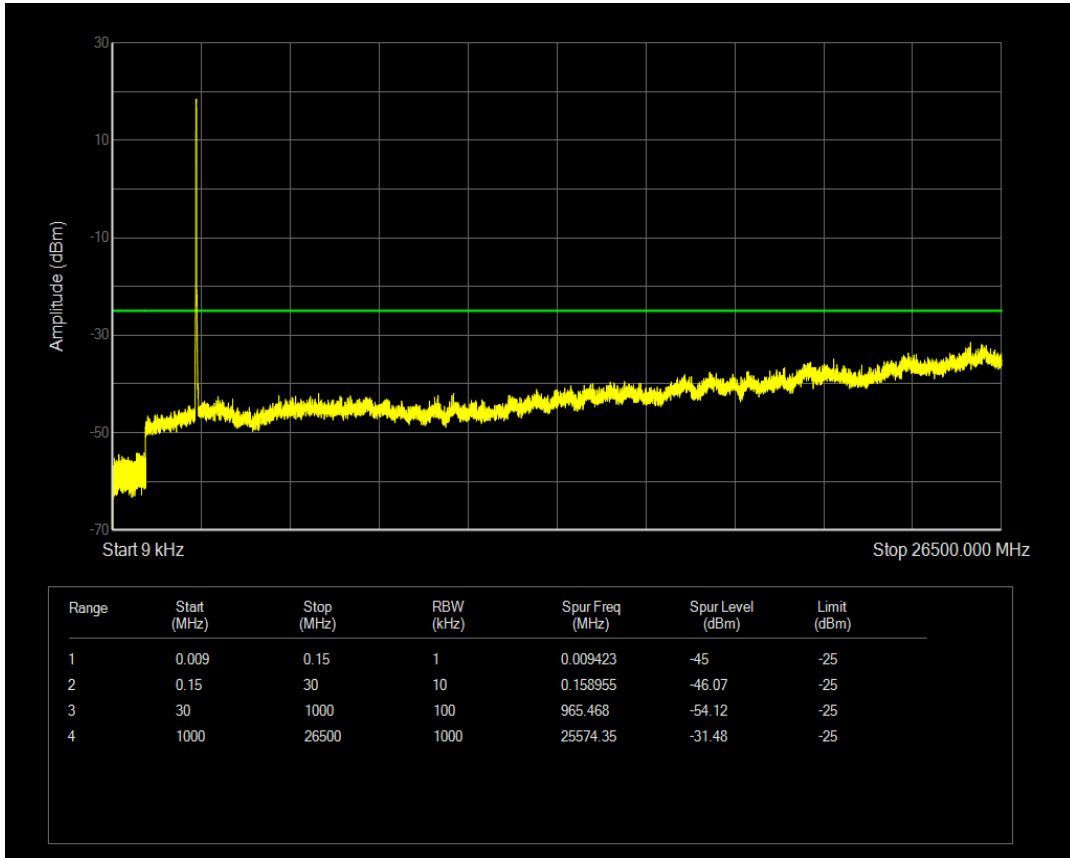

Band7 QPSK BW=20MHz Channel=20850 RB Size=1 Position=#0

Band7 QAM16 BW=20MHz Channel=20850 RB Size=1 Position=#0

Band7 QPSK BW=20MHz Channel=21100 RB Size=1 Position=#0

Band7 QAM16 BW=20MHz Channel=20850 RB Size=100 Position=#0

Band7 QPSK BW=20MHz Channel=21100 RB Size=100 Position=#0

Band7 QAM16 BW=20MHz Channel=21100 RB Size=1 Position=#0

Band7 QAM16 BW=20MHz Channel=21100 RB Size=100 Position=#0

Band7 QPSK BW=20MHz Channel=21350 RB Size=1 Position=#0