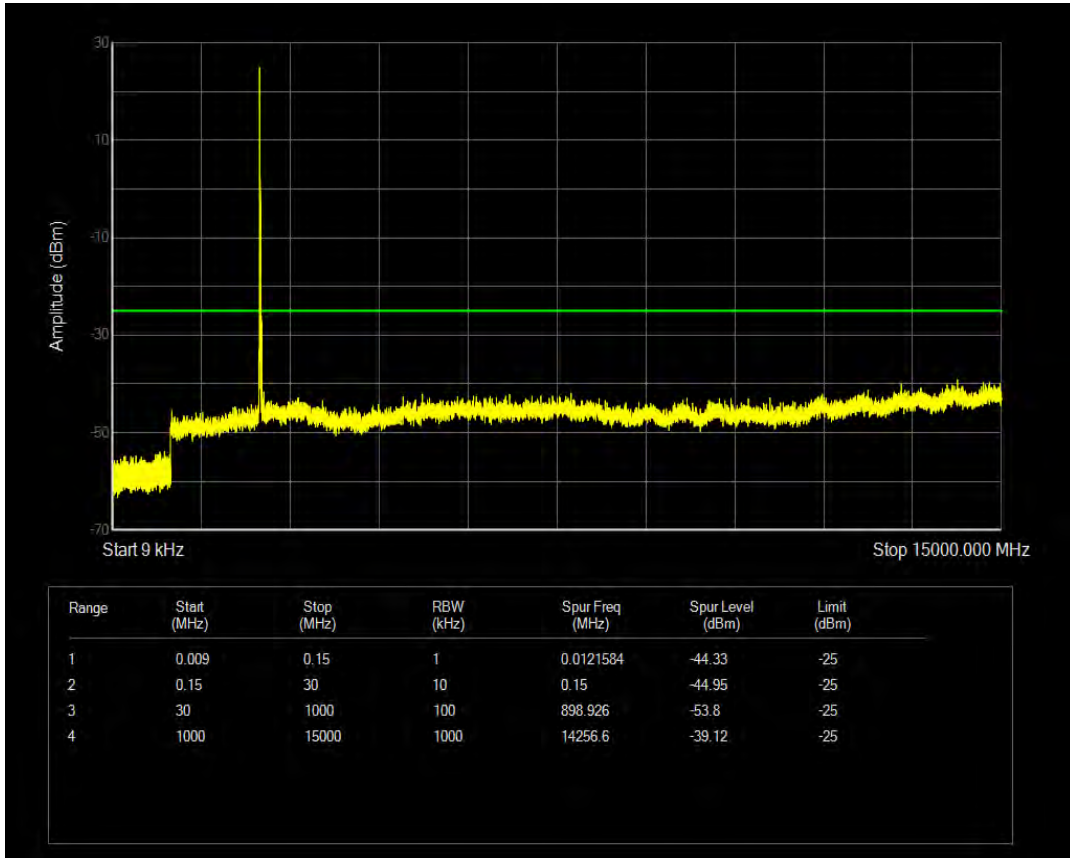

Band7 QAM16 BW=15MHz Channel=21375 RB Size=75 Position=#0

Band7 QPSK BW=20MHz Channel=20850 RB Size=100 Position=#0

Band7 QPSK BW=20MHz Channel=20850 RB Size=1 Position=#0

Band7 QAM16 BW=20MHz Channel=20850 RB Size=1 Position=#0

Band7 QAM16 BW=20MHz Channel=20850 RB Size=100 Position=#0

Band7 QPSK BW=20MHz Channel=21100 RB Size=1 Position=#0

Band7 QPSK BW=20MHz Channel=21100 RB Size=100 Position=#0

Band7 QAM16 BW=20MHz Channel=21100 RB Size=1 Position=#0