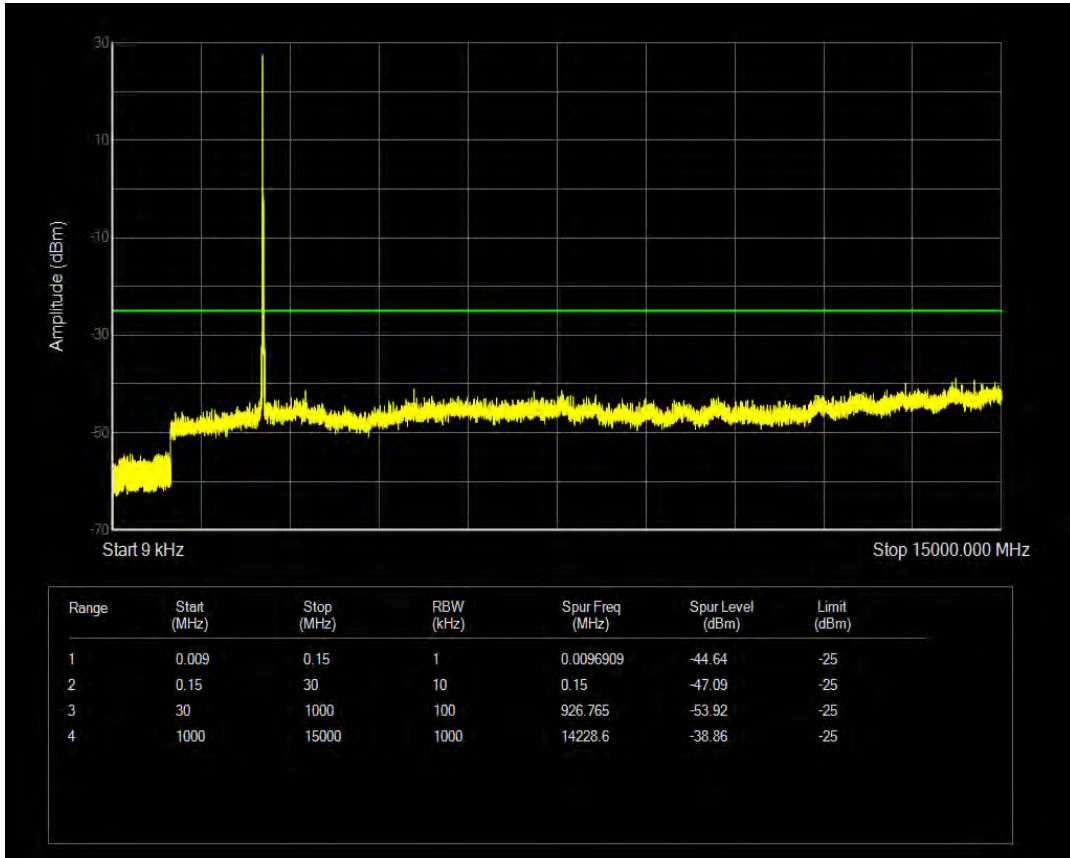

Band7 QAM16 BW=20MHz Channel=20850 RB Size=100 Position=#0

Band7 QPSK BW=20MHz Channel=21100 RB Size=1 Position=#0

Band7 QPSK BW=20MHz Channel=21100 RB Size=100 Position=#0

Band7 QAM16 BW=20MHz Channel=21100 RB Size=1 Position=#0

Band7 QAM16 BW=20MHz Channel=21100 RB Size=100 Position=#0

Band7 QPSK BW=20MHz Channel=21350 RB Size=1 Position=#0

Band7 QPSK BW=20MHz Channel=21350 RB Size=100 Position=#0

Band7 QAM16 BW=20MHz Channel=21350 RB Size=1 Position=#0