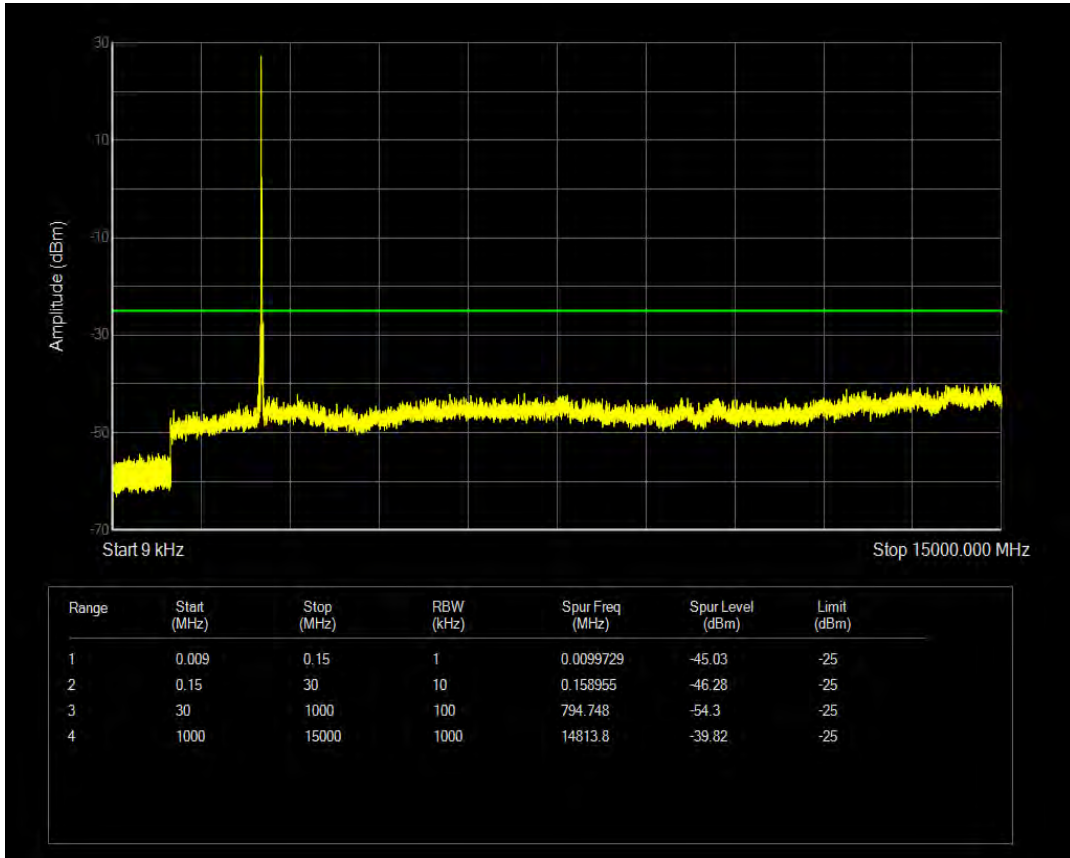

Band7 QAM16 BW=15MHz Channel=21375 RB Size=75 Position=#0

Band7 QPSK BW=20MHz Channel=20850 RB Size=100 Position=#0

Band7 QPSK BW=20MHz Channel=20850 RB Size=1 Position=#0

Band7 QAM16 BW=20MHz Channel=20850 RB Size=1 Position=#0

Band7 QAM16 BW=20MHz Channel=20850 RB Size=100 Position=#0

Band7 QPSK BW=20MHz Channel=21100 RB Size=1 Position=#0

Band7 QPSK BW=20MHz Channel=21100 RB Size=100 Position=#0

Band7 QAM16 BW=20MHz Channel=21100 RB Size=1 Position=#0