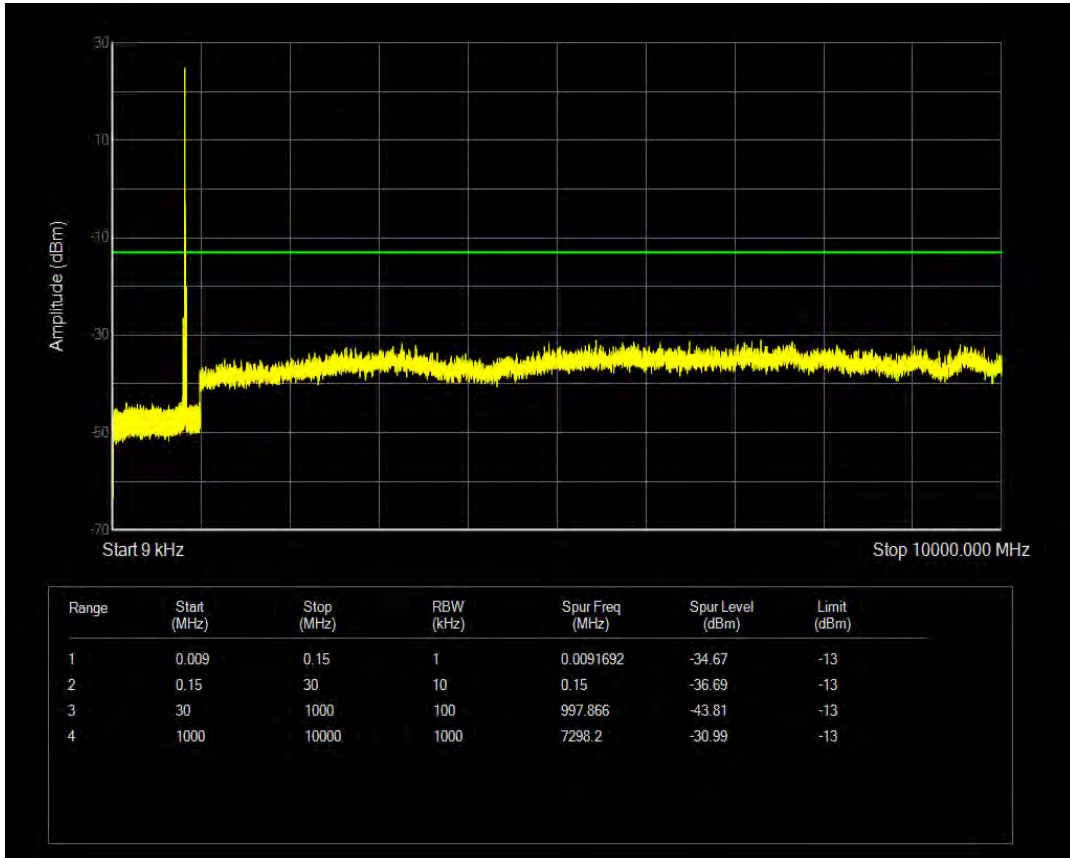

Band5 QAM16 BW=10MHz Channel=20450 RB Size=50 Position=#0

Band5 QPSK BW=10MHz Channel=20525 RB Size=50 Position=#0

Band5 QPSK BW=10MHz Channel=20525 RB Size=1 Position=#0

Band5 QAM16 BW=10MHz Channel=20525 RB Size=1 Position=#0

Band5 QPSK BW=10MHz Channel=20600 RB Size=1 Position=#0

Band5 QAM16 BW=10MHz Channel=20525 RB Size=50 Position=#0

Band5 QPSK BW=10MHz Channel=20600 RB Size=50 Position=#0

Band5 QAM16 BW=10MHz Channel=20600 RB Size=1 Position=#0