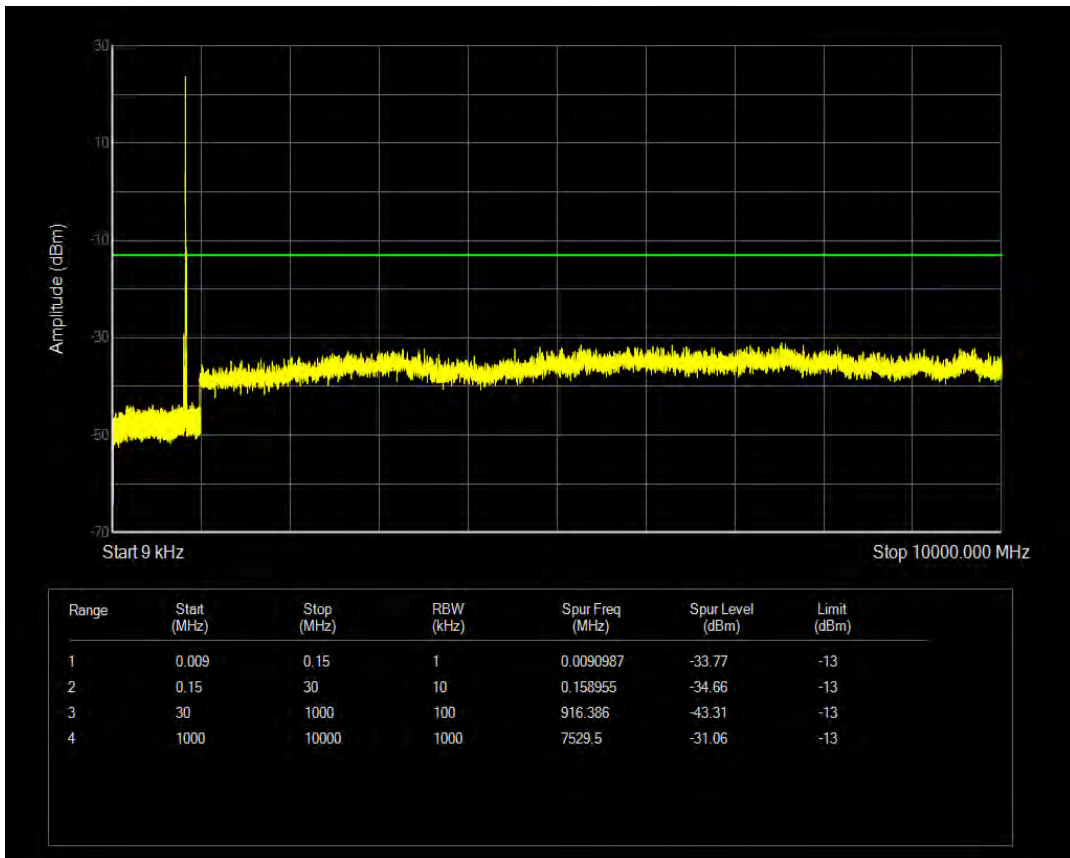

Band5 QAM16 BW=10MHz Channel=20450 RB Size=50 Position=#0

Band5 QPSK BW=10MHz Channel=20525 RB Size=50 Position=#0

Band5 QPSK BW=10MHz Channel=20525 RB Size=1 Position=#0

Band5 QAM16 BW=10MHz Channel=20525 RB Size=1 Position=#0

Band5 QPSK BW=10MHz Channel=20600 RB Size=1 Position=#0

Band5 QAM16 BW=10MHz Channel=20525 RB Size=50 Position=#0

Band5 QPSK BW=10MHz Channel=20600 RB Size=50 Position=#0

Band5 QAM16 BW=10MHz Channel=20600 RB Size=1 Position=#0