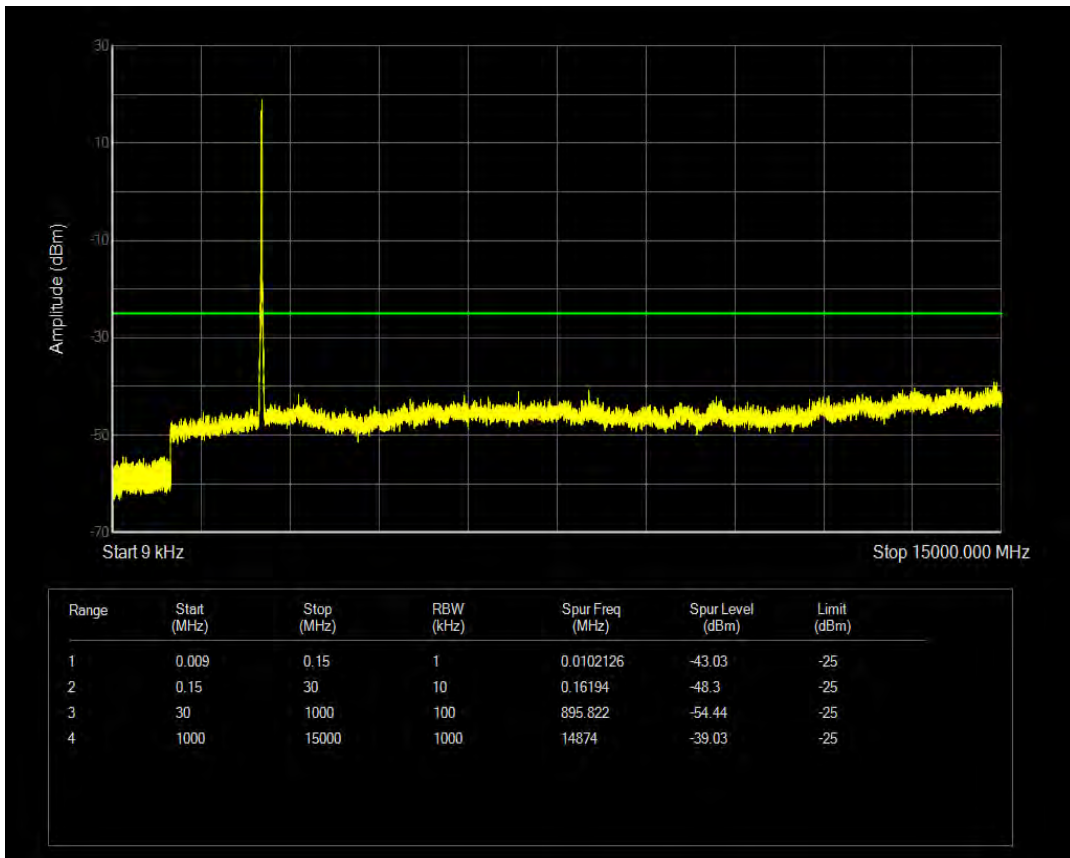

Band7 QAM16 BW=20MHz Channel=20850 RB Size=100 Position=#0

Band7 QPSK BW=20MHz Channel=21100 RB Size=1 Position=#0

Band7 QPSK BW=20MHz Channel=21100 RB Size=100 Position=#0

Band7 QAM16 BW=20MHz Channel=21100 RB Size=1 Position=#0

Band7 QAM16 BW=20MHz Channel=21100 RB Size=100 Position=#0

Band7 QPSK BW=20MHz Channel=21350 RB Size=1 Position=#0

Band7 QPSK BW=20MHz Channel=21350 RB Size=100 Position=#0

Band7 QAM16 BW=20MHz Channel=21350 RB Size=1 Position=#0