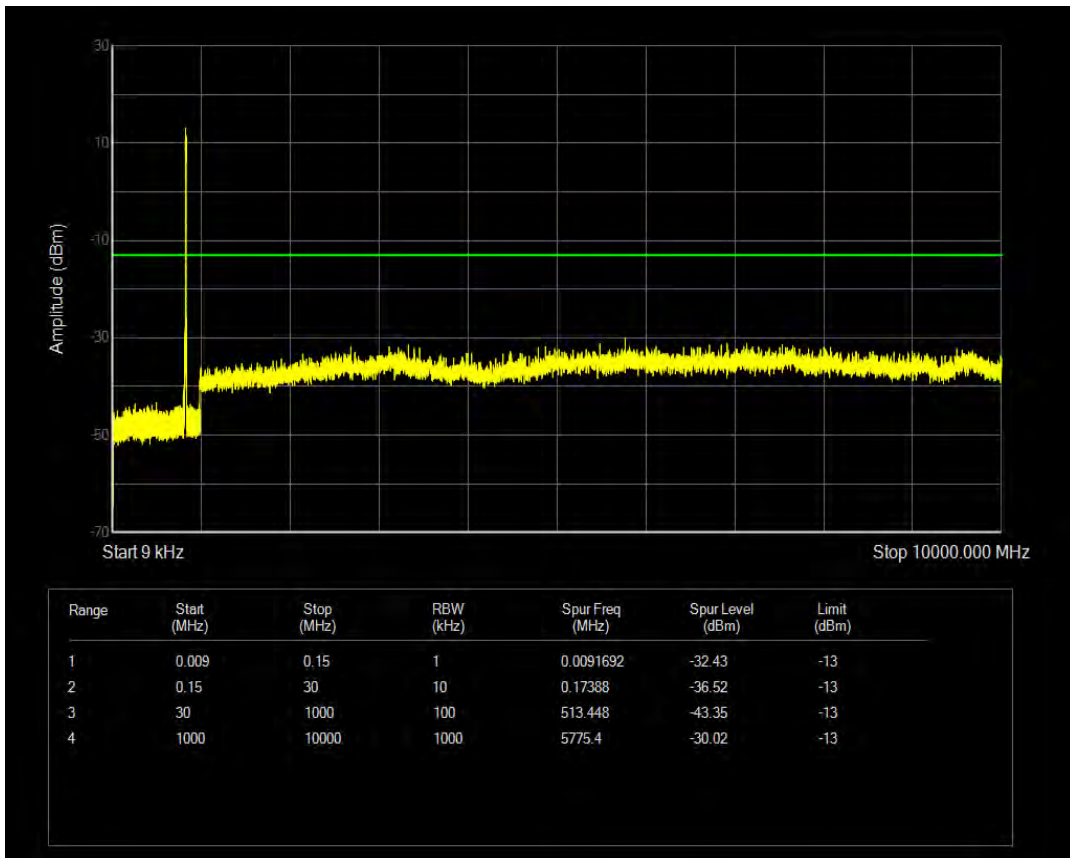

Band5 QAM16 BW=10MHz Channel=20450 RB Size=50 Position=#0

Band5 QPSK BW=10MHz Channel=20525 RB Size=50 Position=#0

Band5 QPSK BW=10MHz Channel=20525 RB Size=1 Position=#0

Band5 QAM16 BW=10MHz Channel=20525 RB Size=1 Position=#0

Band5 QPSK BW=10MHz Channel=20600 RB Size=1 Position=#0

Band5 QAM16 BW=10MHz Channel=20525 RB Size=50 Position=#0

Band5 QPSK BW=10MHz Channel=20600 RB Size=50 Position=#0

Band5 QAM16 BW=10MHz Channel=20600 RB Size=1 Position=#0