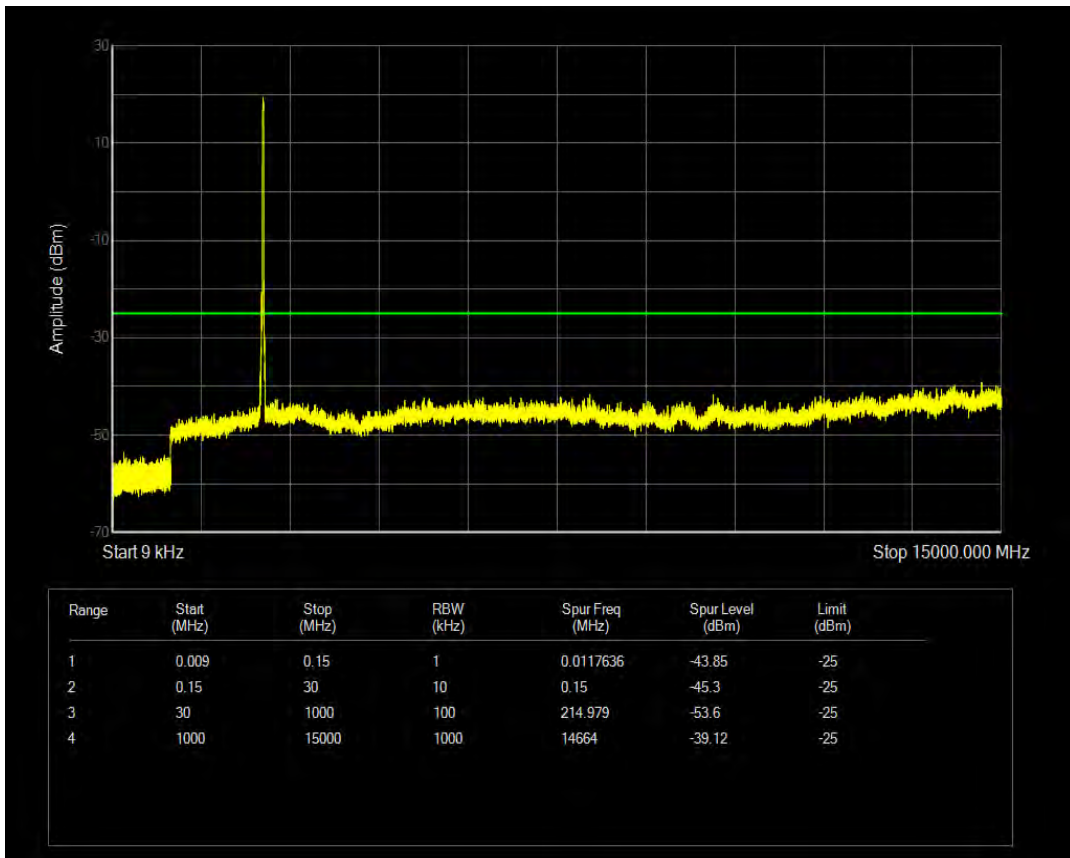

Band7 QAM16 BW=20MHz Channel=20850 RB Size=100 Position=#0

Band7 QPSK BW=20MHz Channel=21100 RB Size=1 Position=#0

Band7 QPSK BW=20MHz Channel=21100 RB Size=100 Position=#0

Band7 QAM16 BW=20MHz Channel=21100 RB Size=1 Position=#0

Band7 QAM16 BW=20MHz Channel=21100 RB Size=100 Position=#0

Band7 QPSK BW=20MHz Channel=21350 RB Size=1 Position=#0

Band7 QPSK BW=20MHz Channel=21350 RB Size=100 Position=#0

Band7 QAM16 BW=20MHz Channel=21350 RB Size=1 Position=#0