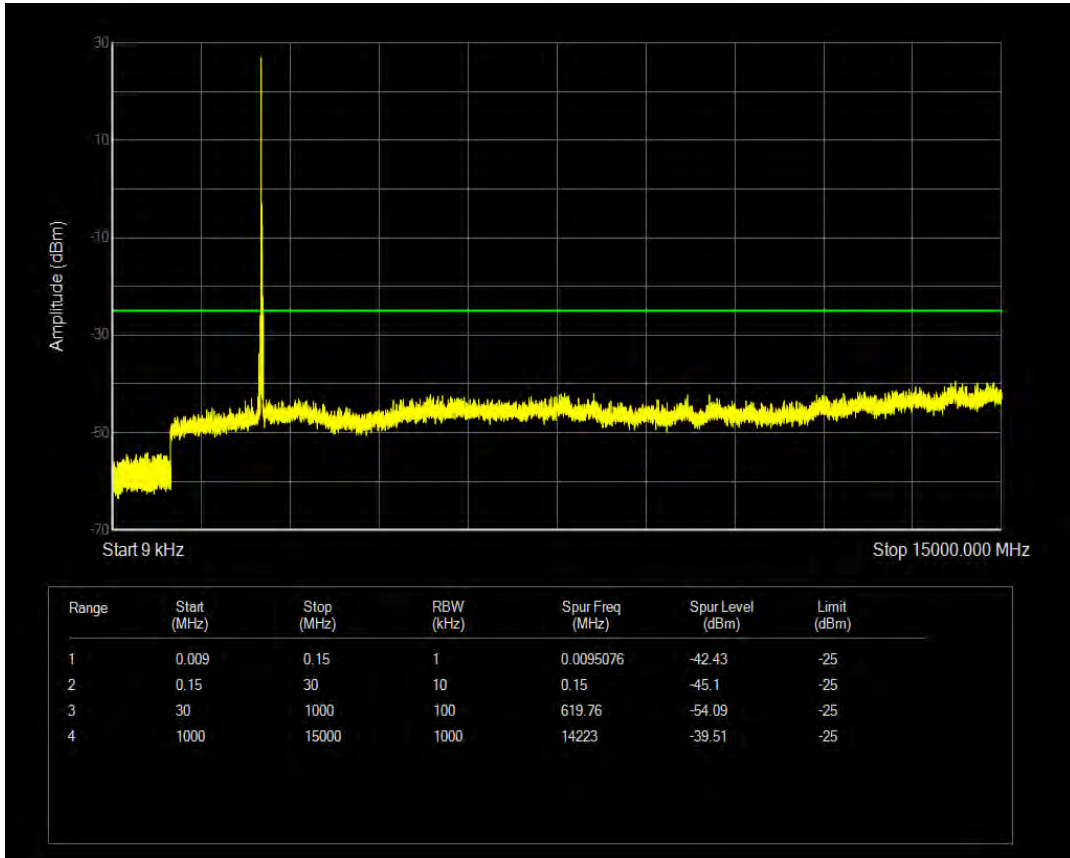

Band7 QAM16 BW=20MHz Channel=20850 RB Size=100 Position=#0

Band7 QPSK BW=20MHz Channel=21100 RB Size=1 Position=#0

Band7 QPSK BW=20MHz Channel=21100 RB Size=100 Position=#0

Band7 QAM16 BW=20MHz Channel=21100 RB Size=1 Position=#0

Band7 QAM16 BW=20MHz Channel=21100 RB Size=100 Position=#0

Band7 QPSK BW=20MHz Channel=21350 RB Size=1 Position=#0

Band7 QPSK BW=20MHz Channel=21350 RB Size=100 Position=#0

Band7 QAM16 BW=20MHz Channel=21350 RB Size=1 Position=#0