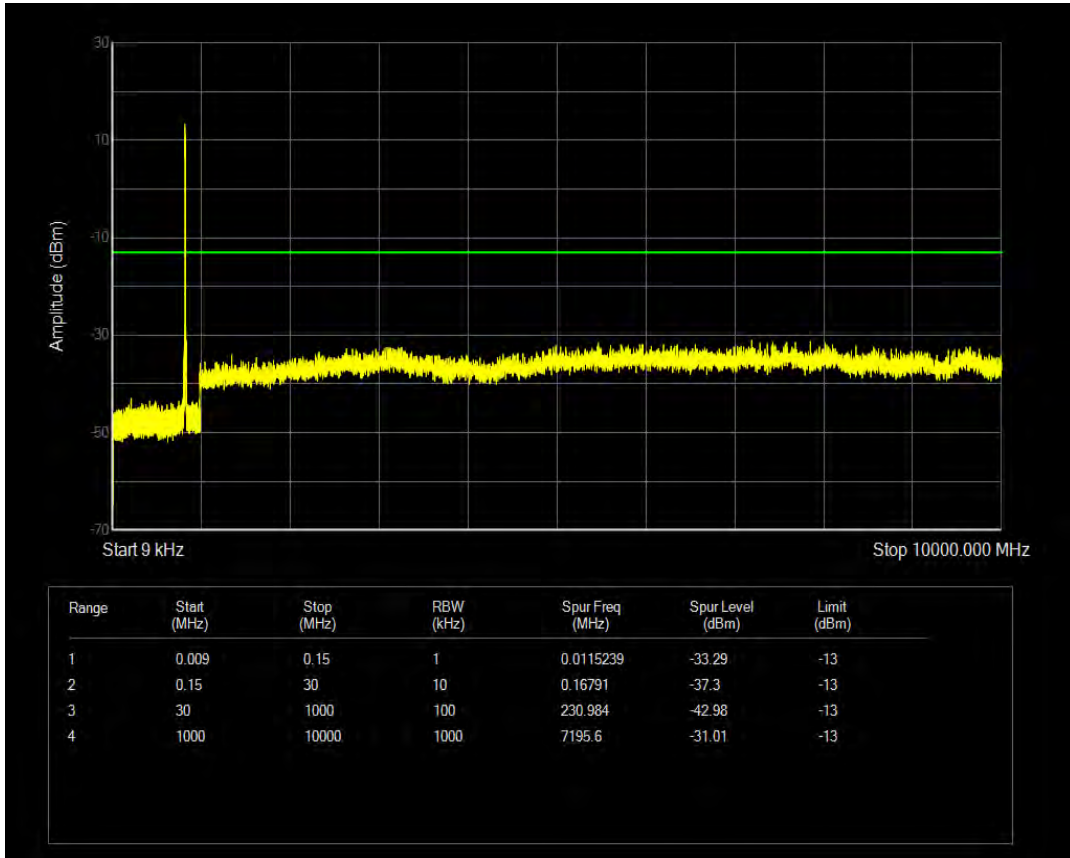

Band5 QAM16 BW=10MHz Channel=20450 RB Size=50 Position=#0

Band5 QPSK BW=10MHz Channel=20525 RB Size=50 Position=#0

Band5 QPSK BW=10MHz Channel=20525 RB Size=1 Position=#0

Band5 QAM16 BW=10MHz Channel=20525 RB Size=1 Position=#0

Band5 QPSK BW=10MHz Channel=20600 RB Size=1 Position=#0

Band5 QAM16 BW=10MHz Channel=20525 RB Size=50 Position=#0

Band5 QPSK BW=10MHz Channel=20600 RB Size=50 Position=#0

Band5 QAM16 BW=10MHz Channel=20600 RB Size=1 Position=#0