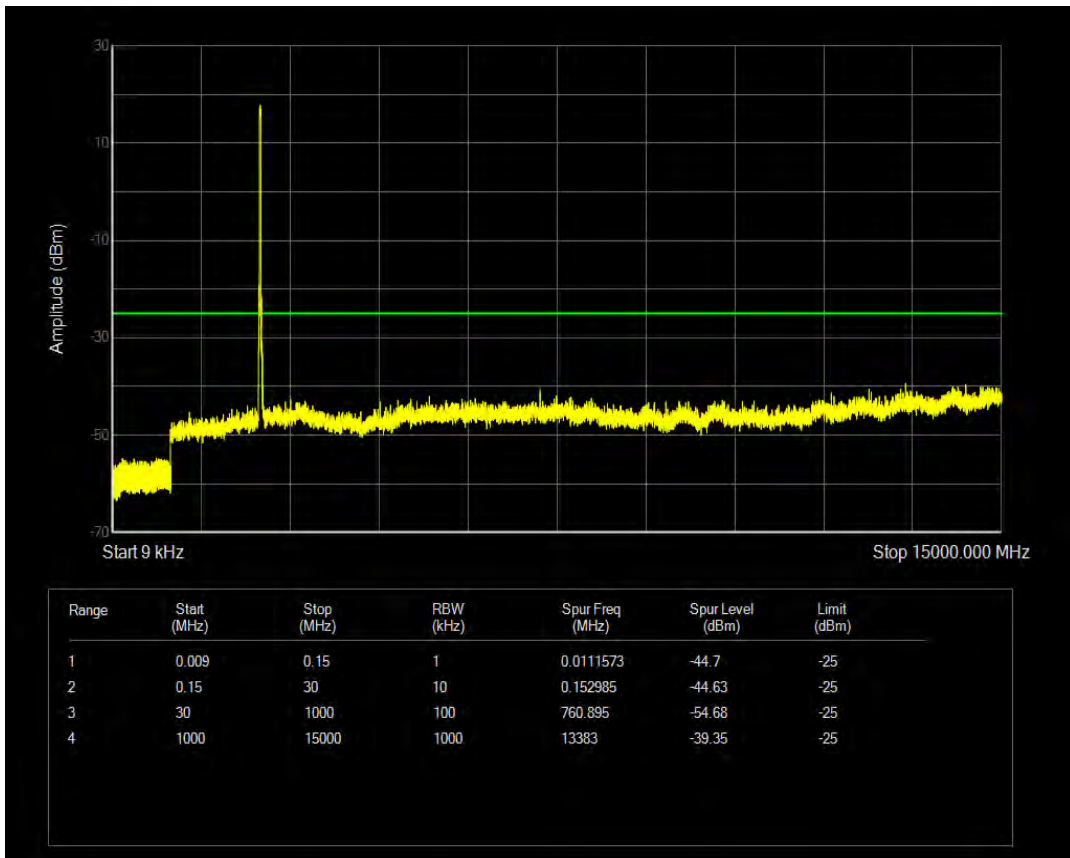

Band7 QAM16 BW=15MHz Channel=21375 RB Size=75 Position=#0

Band7 QPSK BW=20MHz Channel=20850 RB Size=100 Position=#0

Band7 QPSK BW=20MHz Channel=20850 RB Size=1 Position=#0

Band7 QAM16 BW=20MHz Channel=20850 RB Size=1 Position=#0

Band7 QAM16 BW=20MHz Channel=20850 RB Size=100 Position=#0

Band7 QPSK BW=20MHz Channel=21100 RB Size=1 Position=#0

Band7 QPSK BW=20MHz Channel=21100 RB Size=100 Position=#0

Band7 QAM16 BW=20MHz Channel=21100 RB Size=1 Position=#0