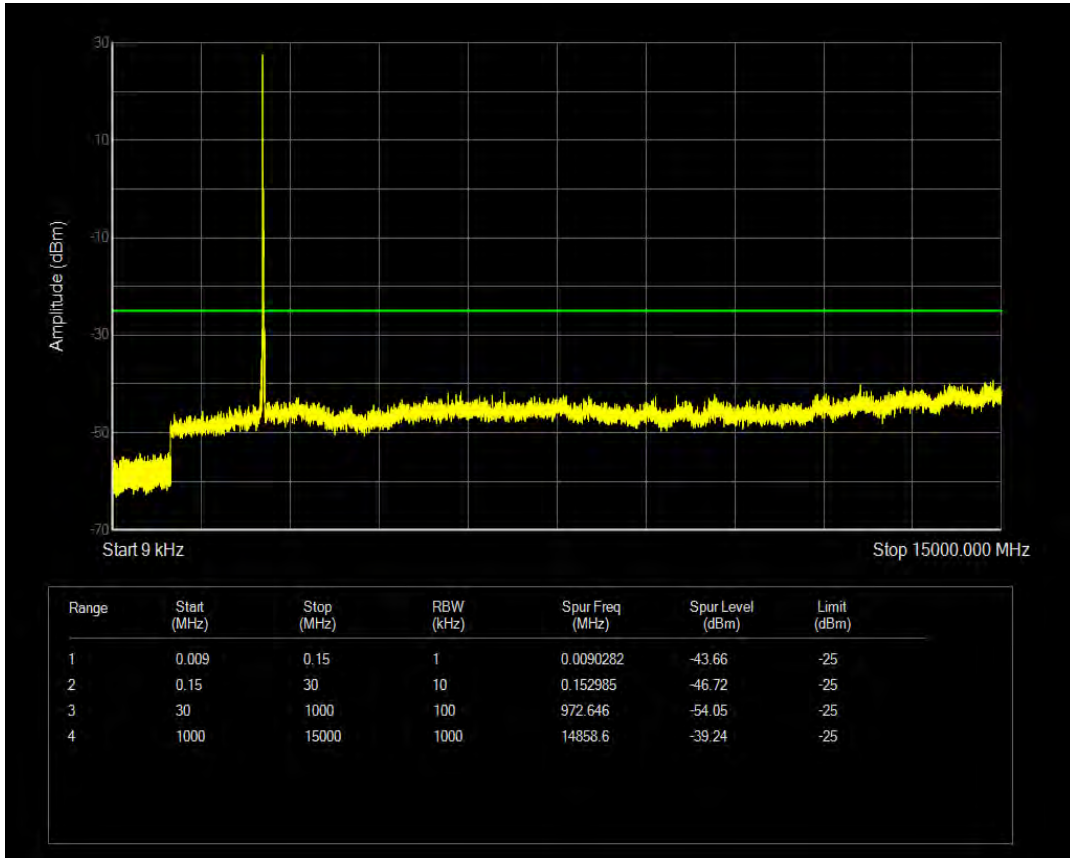

Band7 QAM16 BW=20MHz Channel=20850 RB Size=100 Position=#0

Band7 QPSK BW=20MHz Channel=21100 RB Size=1 Position=#0

Band7 QPSK BW=20MHz Channel=21100 RB Size=100 Position=#0

Band7 QAM16 BW=20MHz Channel=21100 RB Size=1 Position=#0

Band7 QAM16 BW=20MHz Channel=21100 RB Size=100 Position=#0

Band7 QPSK BW=20MHz Channel=21350 RB Size=1 Position=#0

Band7 QPSK BW=20MHz Channel=21350 RB Size=100 Position=#0

Band7 QAM16 BW=20MHz Channel=21350 RB Size=1 Position=#0

Band7 QAM16 BW=20MHz Channel=21350 RB Size=100 Position=#0