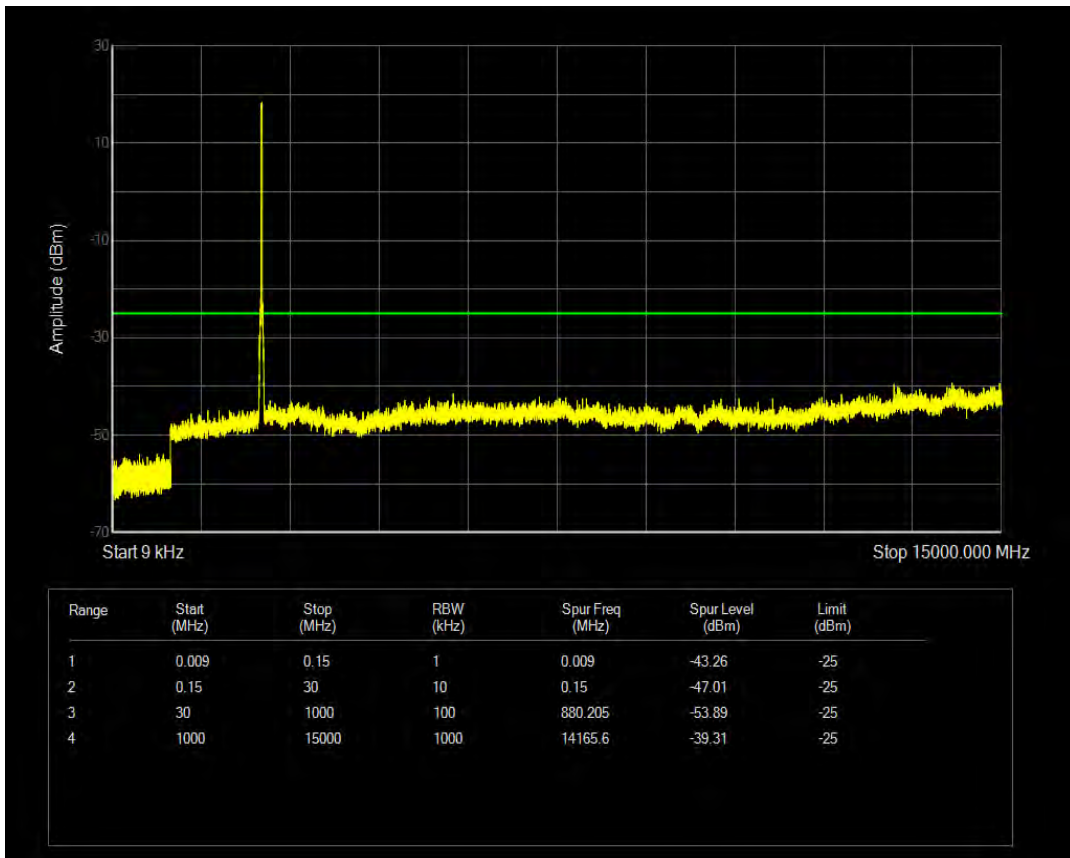

Band7 QAM16 BW=15MHz Channel=21375 RB Size=75 Position=#0

Band7 QPSK BW=20MHz Channel=20850 RB Size=100 Position=#0

Band7 QPSK BW=20MHz Channel=20850 RB Size=1 Position=#0

Band7 QAM16 BW=20MHz Channel=20850 RB Size=1 Position=#0

Band7 QAM16 BW=20MHz Channel=20850 RB Size=100 Position=#0

Band7 QPSK BW=20MHz Channel=21100 RB Size=1 Position=#0

Band7 QPSK BW=20MHz Channel=21100 RB Size=100 Position=#0

Band7 QAM16 BW=20MHz Channel=21100 RB Size=1 Position=#0