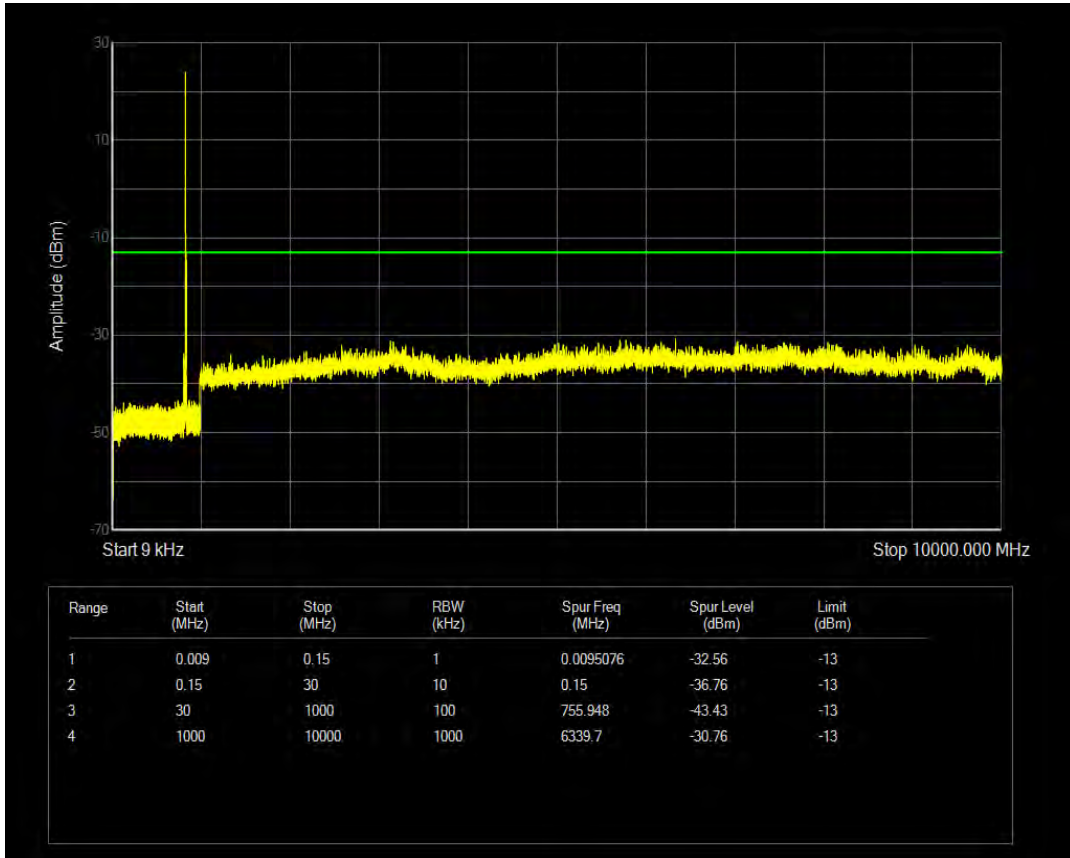

Band5 QPSK BW=10MHz Channel=20600 RB Size=1 Position=#0

Band5 QAM16 BW=10MHz Channel=20525 RB Size=50 Position=#0

Band5 QPSK BW=10MHz Channel=20600 RB Size=50 Position=#0

Band5 QAM16 BW=10MHz Channel=20600 RB Size=1 Position=#0