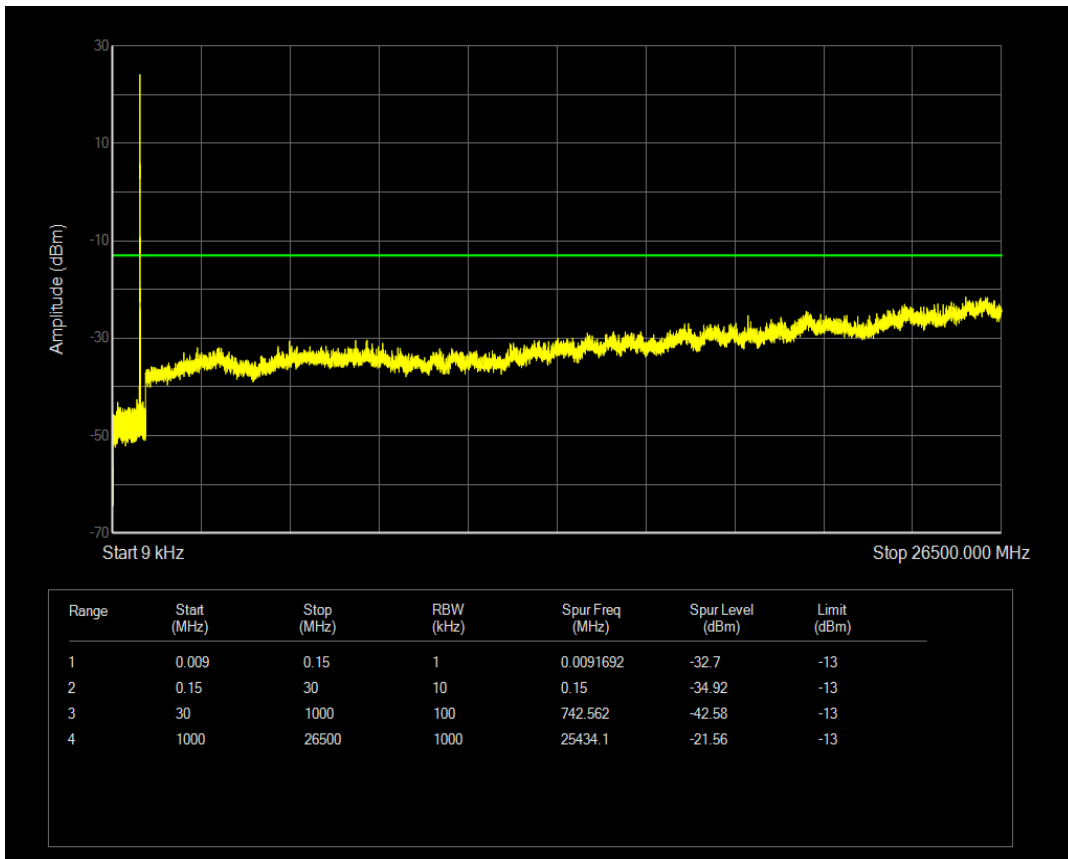

Band5 QPSK BW=10MHz Channel=20450 RB Size=1 Position=#0

Band5 QAM16 BW=10MHz Channel=20450 RB Size=1 Position=#0

Band5 QAM16 BW=10MHz Channel=20450 RB Size=50 Position=#0

Band5 QPSK BW=10MHz Channel=20525 RB Size=1 Position=#0

Band5 QAM16 BW=10MHz Channel=20525 RB Size=1 Position=#0

Band5 QPSK BW=10MHz Channel=20525 RB Size=50 Position=#0

Band5 QAM16 BW=10MHz Channel=20525 RB Size=50 Position=#0

Band5 QPSK BW=10MHz Channel=20600 RB Size=1 Position=#0