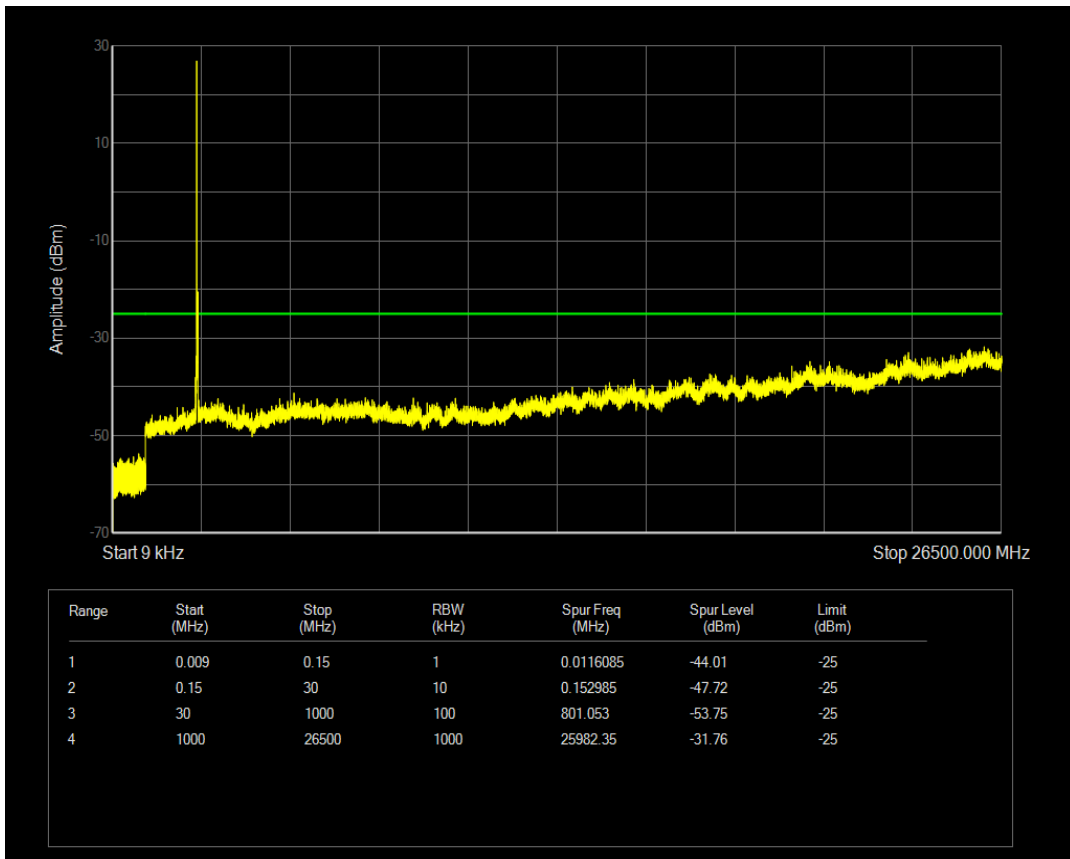

Band7 QPSK BW=20MHz Channel=20850 RB Size=100 Position=#0

Band7 QAM16 BW=20MHz Channel=20850 RB Size=1 Position=#0

Band7 QAM16 BW=20MHz Channel=20850 RB Size=100 Position=#0

Band7 QPSK BW=20MHz Channel=21100 RB Size=1 Position=#0

Band7 QPSK BW=20MHz Channel=21100 RB Size=100 Position=#0

Band7 QAM16 BW=20MHz Channel=21100 RB Size=1 Position=#0

Band7 QAM16 BW=20MHz Channel=21100 RB Size=100 Position=#0

Band7 QPSK BW=20MHz Channel=21350 RB Size=1 Position=#0