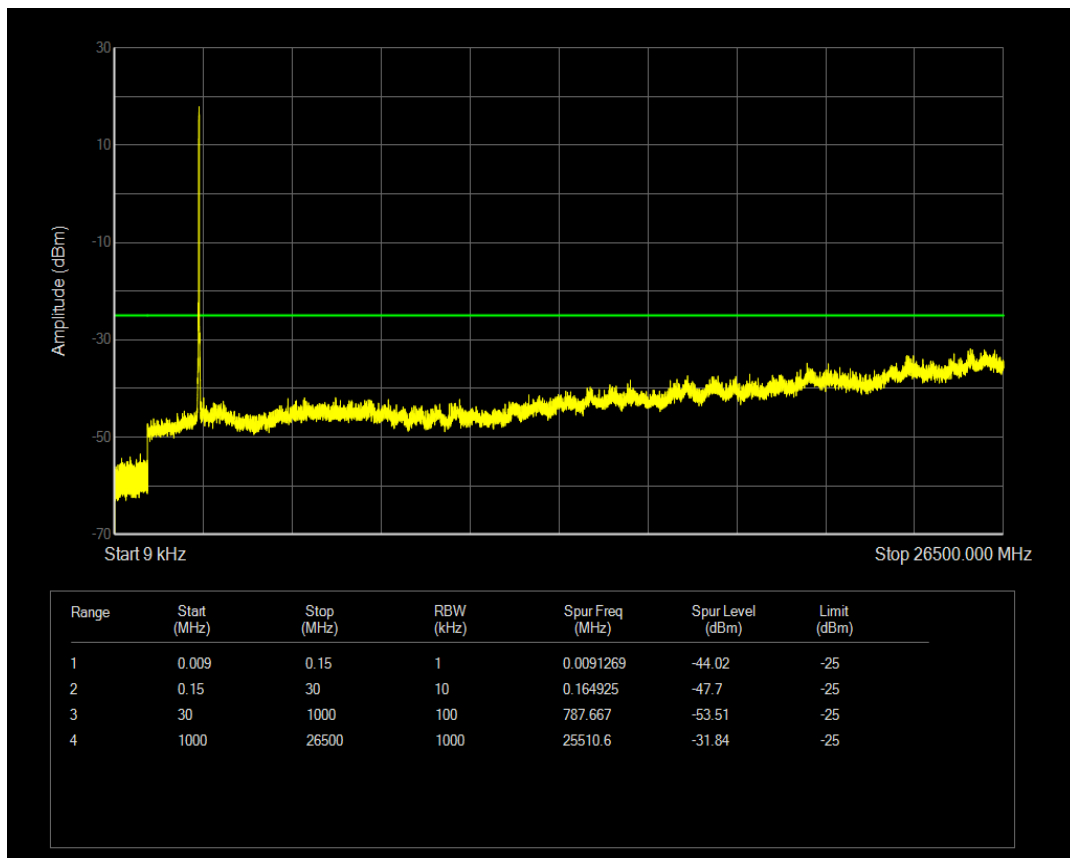

Band7 QPSK BW=20MHz Channel=20850 RB Size=100 Position=#0

Band7 QAM16 BW=20MHz Channel=20850 RB Size=1 Position=#0

Band7 QAM16 BW=20MHz Channel=20850 RB Size=100 Position=#0

Band7 QPSK BW=20MHz Channel=21100 RB Size=1 Position=#0

Band7 QPSK BW=20MHz Channel=21100 RB Size=100 Position=#0

Band7 QAM16 BW=20MHz Channel=21100 RB Size=1 Position=#0

Band7 QAM16 BW=20MHz Channel=21100 RB Size=100 Position=#0

Band7 QPSK BW=20MHz Channel=21350 RB Size=1 Position=#0