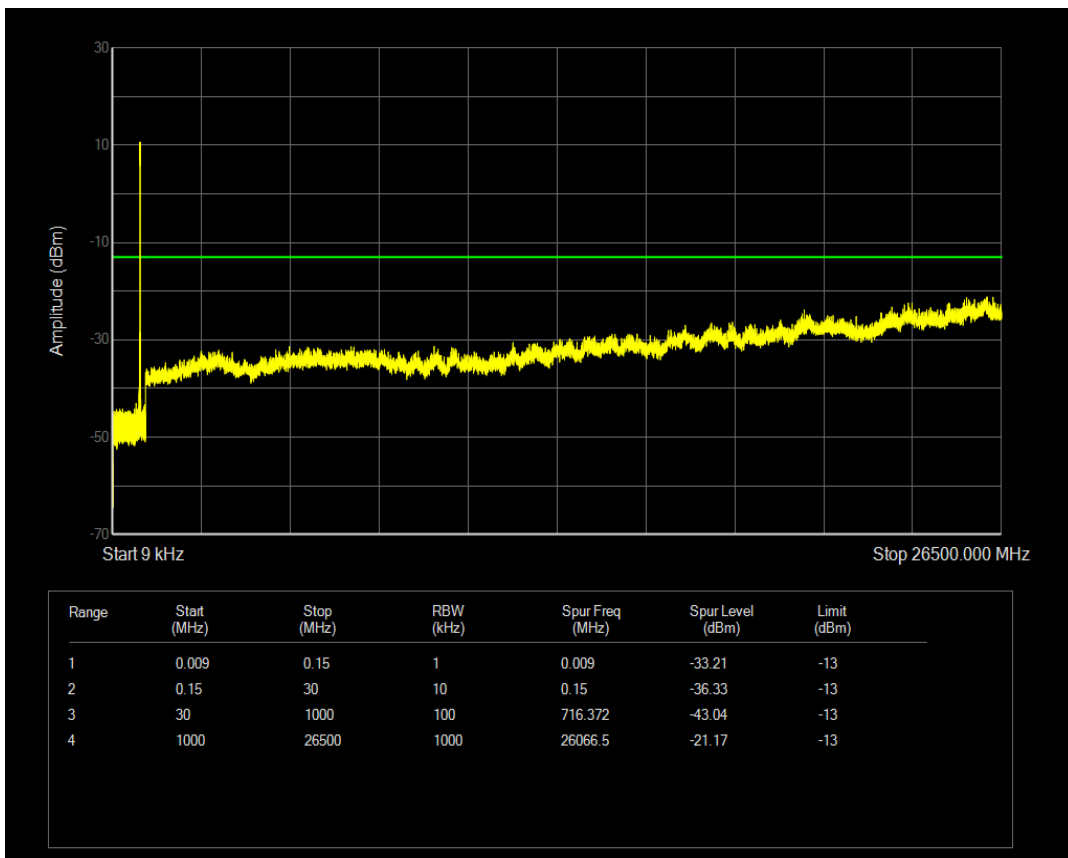

Band5 QAM16 BW=10MHz Channel=20525 RB Size=50 Position=#0

Band5 QPSK BW=10MHz Channel=20600 RB Size=1 Position=#0