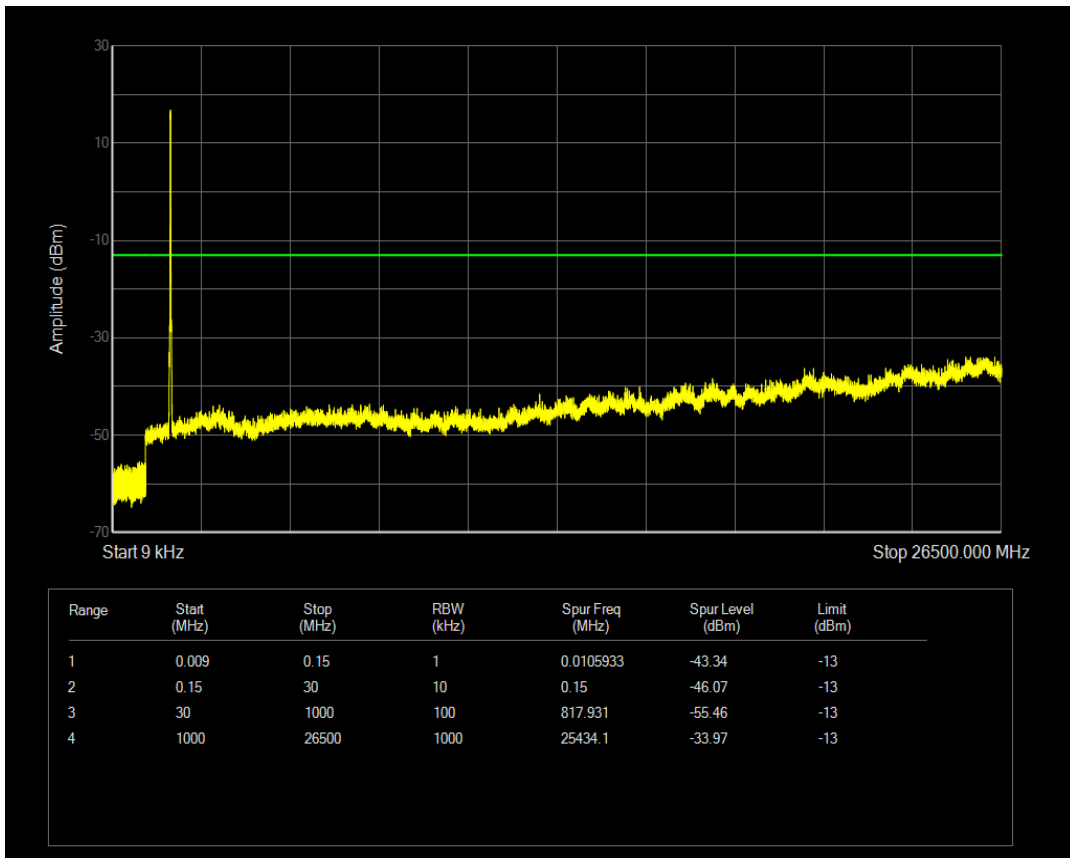

Band4 QPSK BW=20MHz Channel=20175 RB Size=1 Position=#0

Band4 QAM16 BW=20MHz Channel=20175 RB Size=1 Position=#0

Band4 QAM16 BW=20MHz Channel=20175 RB Size=100 Position=#0

Band4 QPSK BW=20MHz Channel=20300 RB Size=1 Position=#0

Band4 QPSK BW=20MHz Channel=20300 RB Size=100 Position=#0

Band4 QAM16 BW=20MHz Channel=20300 RB Size=1 Position=#0

Band4 QAM16 BW=20MHz Channel=20300 RB Size=100 Position=#0

Band5 QPSK BW=1.4MHz Channel=20407 RB Size=1 Position=#0