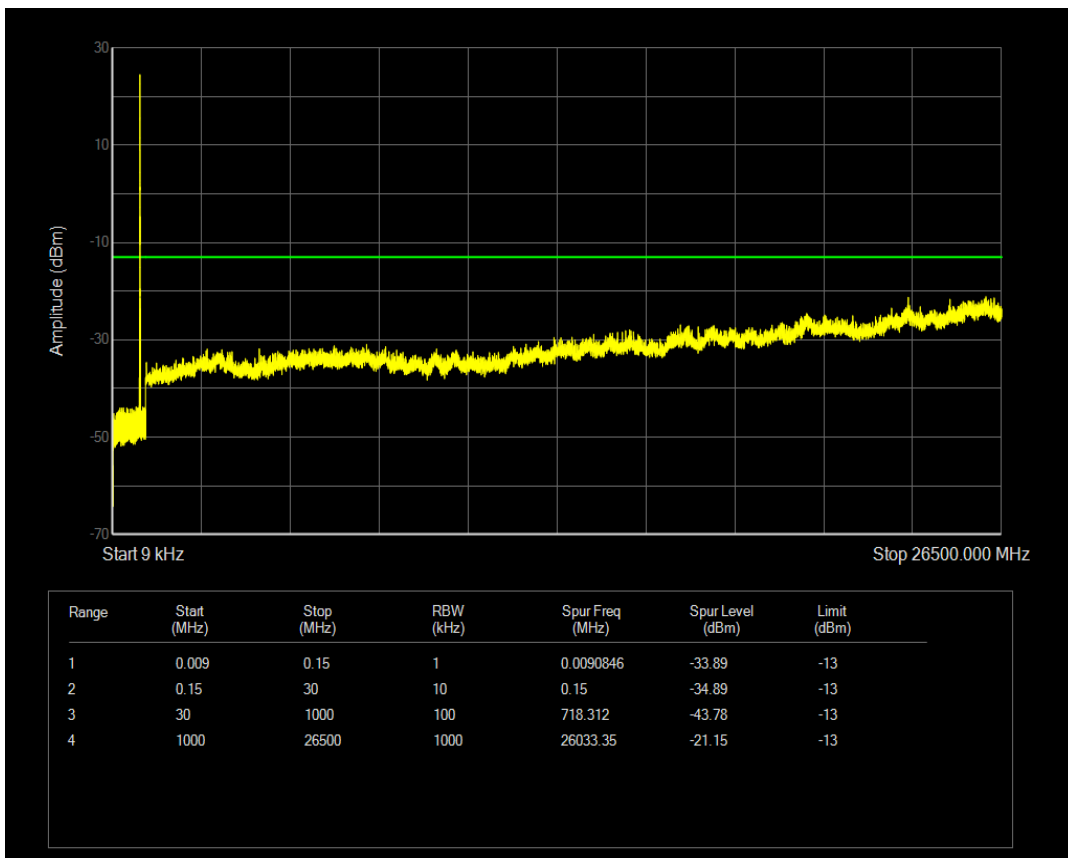

Band5 QAM16 BW=10MHz Channel=20525 RB Size=1 Position=#0

Band5 QPSK BW=10MHz Channel=20525 RB Size=50 Position=#0