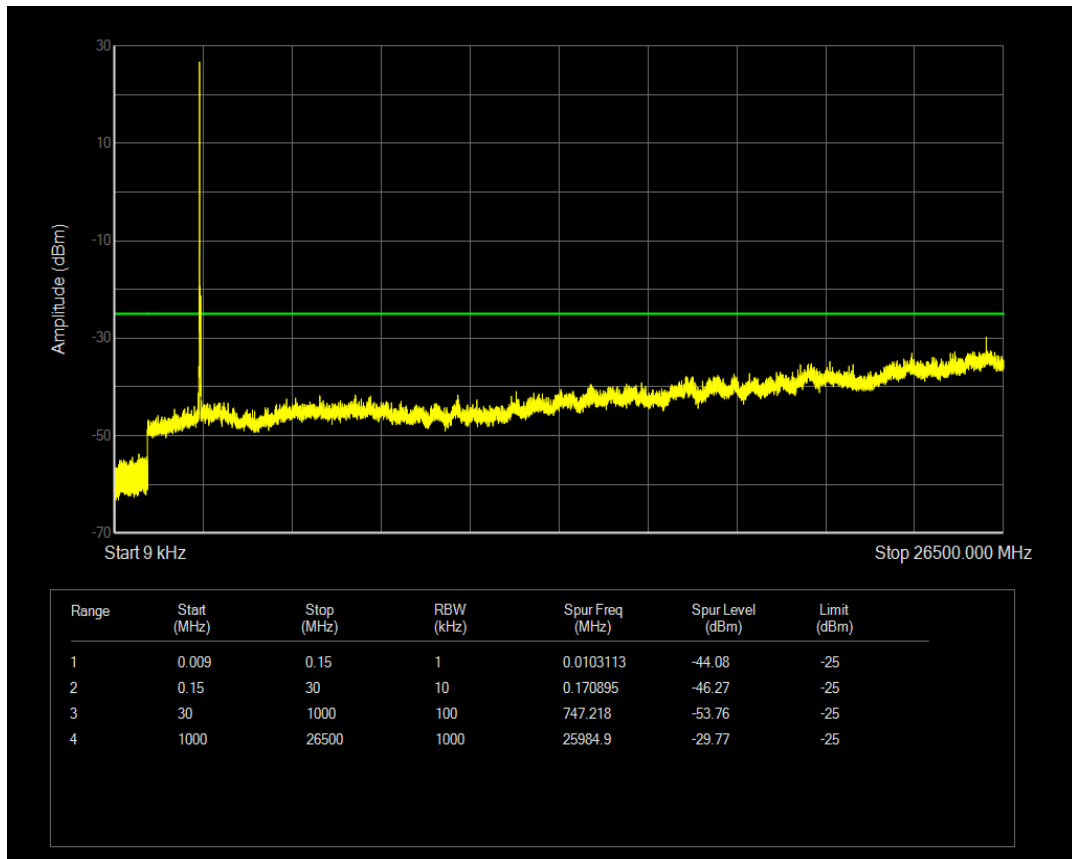

Band7 QPSK BW=20MHz Channel=21100 RB Size=100 Position=#0

Band7 QAM16 BW=20MHz Channel=21100 RB Size=1 Position=#0

Band7 QAM16 BW=20MHz Channel=21100 RB Size=100 Position=#0

Band7 QPSK BW=20MHz Channel=21350 RB Size=1 Position=#0