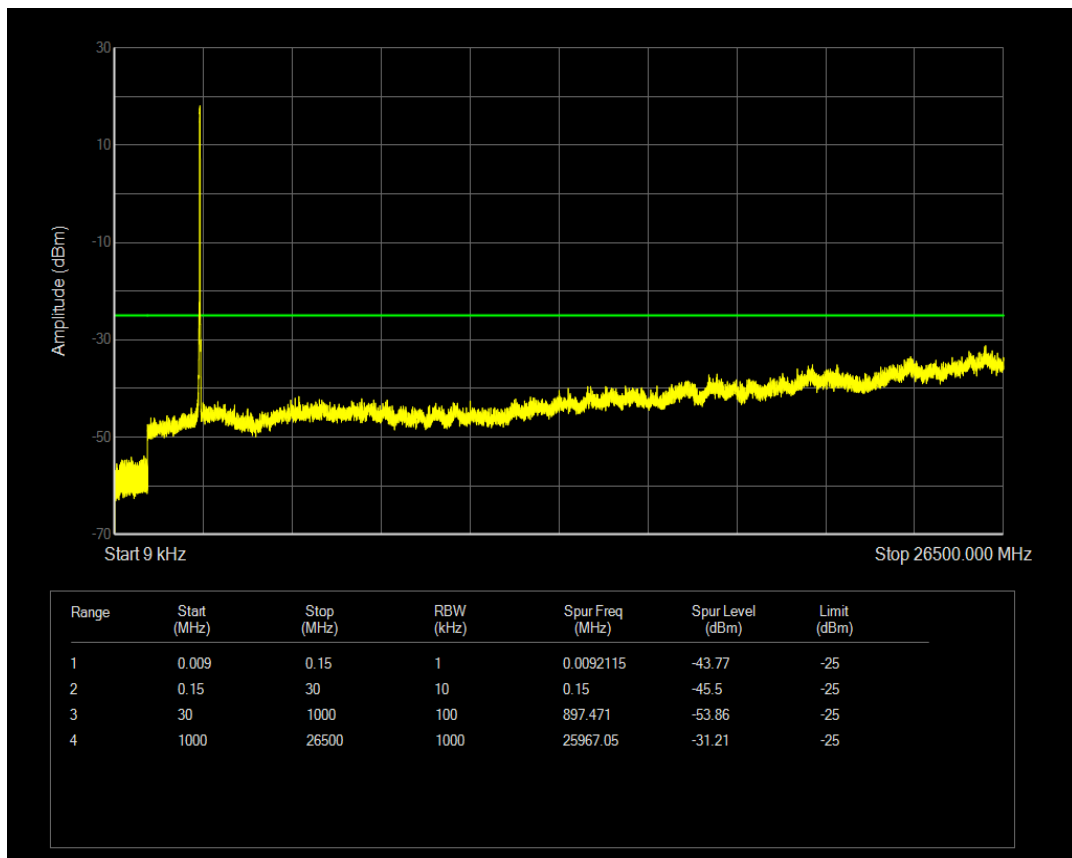

Band7 QPSK BW=20MHz Channel=20850 RB Size=100 Position=#0

Band7 QAM16 BW=20MHz Channel=20850 RB Size=1 Position=#0

Band7 QAM16 BW=20MHz Channel=20850 RB Size=100 Position=#0

Band7 QPSK BW=20MHz Channel=21100 RB Size=1 Position=#0

Band7 QPSK BW=20MHz Channel=21100 RB Size=100 Position=#0

Band7 QAM16 BW=20MHz Channel=21100 RB Size=1 Position=#0

Band7 QAM16 BW=20MHz Channel=21100 RB Size=100 Position=#0

Band7 QPSK BW=20MHz Channel=21350 RB Size=1 Position=#0

Band7 QPSK BW=20MHz Channel=21350 RB Size=100 Position=#0

Band7 QAM16 BW=20MHz Channel=21350 RB Size=100 Position=#0

Band7 QAM16 BW=20MHz Channel=21350 RB Size=1 Position=#0