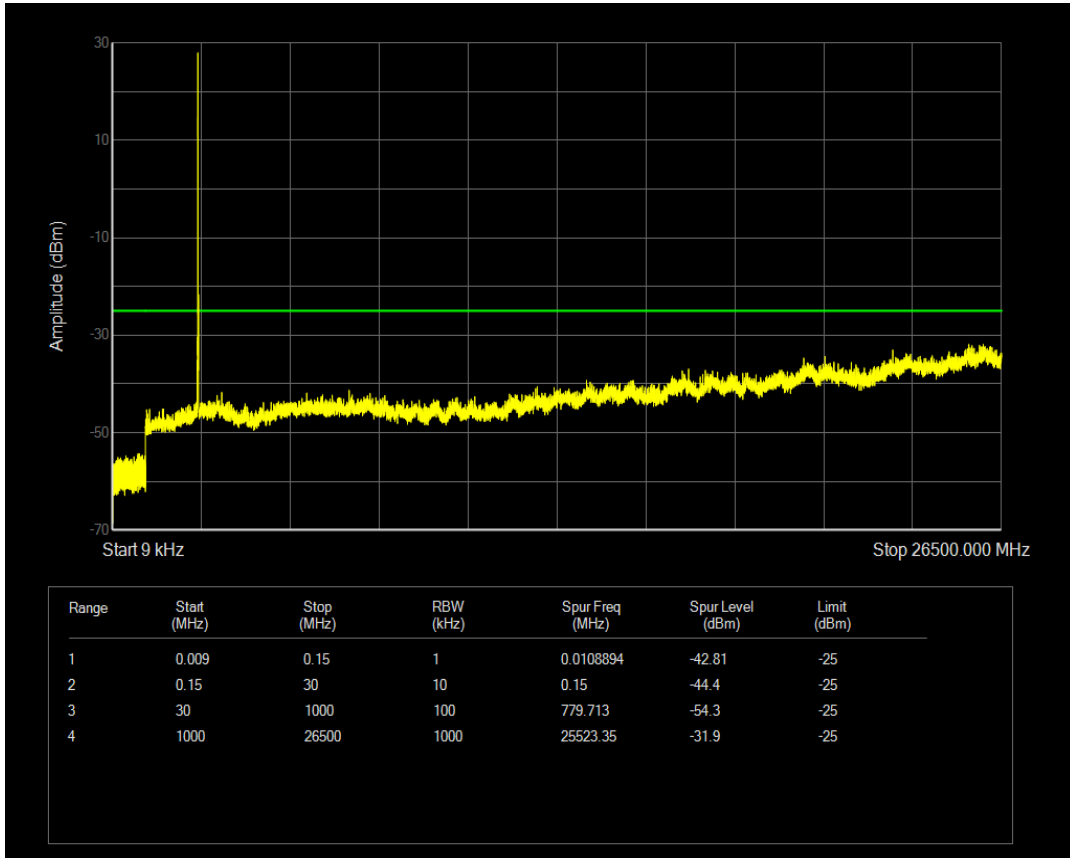

Band7 QPSK BW=10MHz Channel=21100 RB Size=50 Position=#0

Band7 QAM16 BW=10MHz Channel=21100 RB Size=50 Position=#0

Band7 QAM16 BW=10MHz Channel=21100 RB Size=1 Position=#0

Band7 QPSK BW=10MHz Channel=21400 RB Size=1 Position=#0