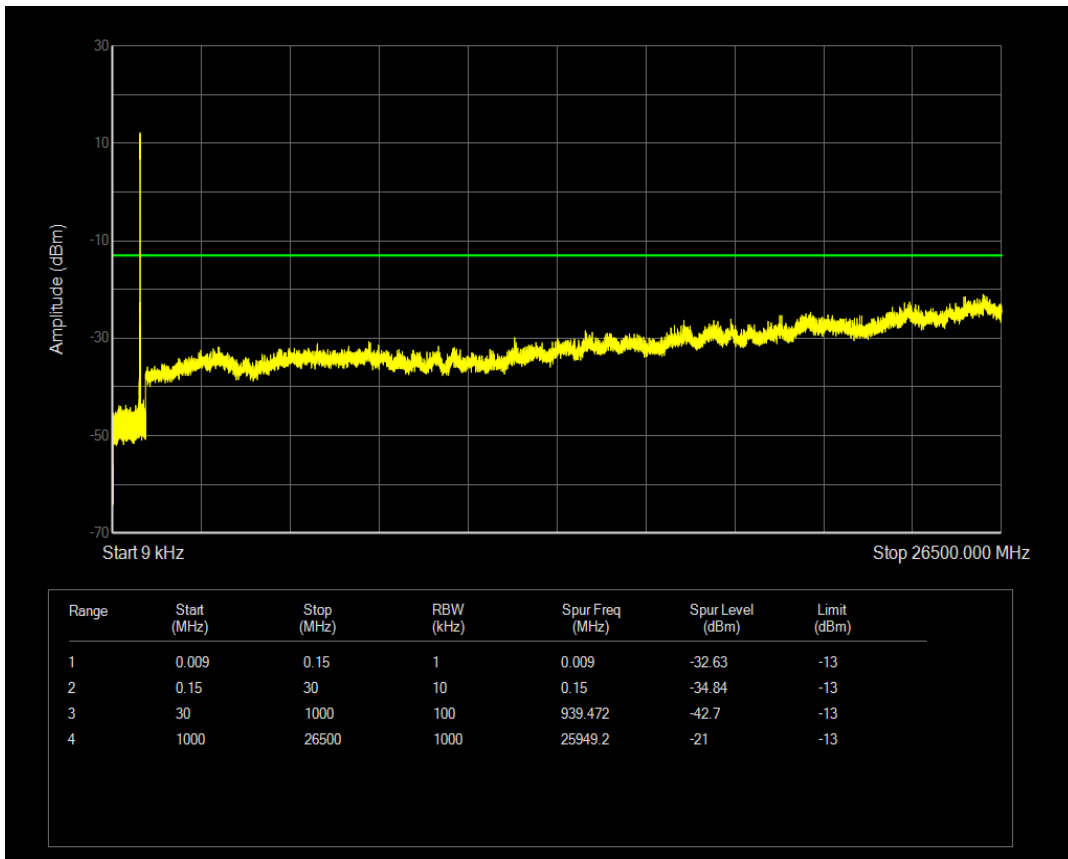

Band5 QPSK BW=10MHz Channel=20450 RB Size=1 Position=#0

Band5 QAM16 BW=10MHz Channel=20450 RB Size=1 Position=#0

Band5 QAM16 BW=10MHz Channel=20450 RB Size=50 Position=#0

Band5 QPSK BW=10MHz Channel=20525 RB Size=1 Position=#0

Band5 QAM16 BW=10MHz Channel=20525 RB Size=1 Position=#0

Band5 QPSK BW=10MHz Channel=20525 RB Size=50 Position=#0

Band5 QAM16 BW=10MHz Channel=20525 RB Size=50 Position=#0

Band5 QPSK BW=10MHz Channel=20600 RB Size=1 Position=#0