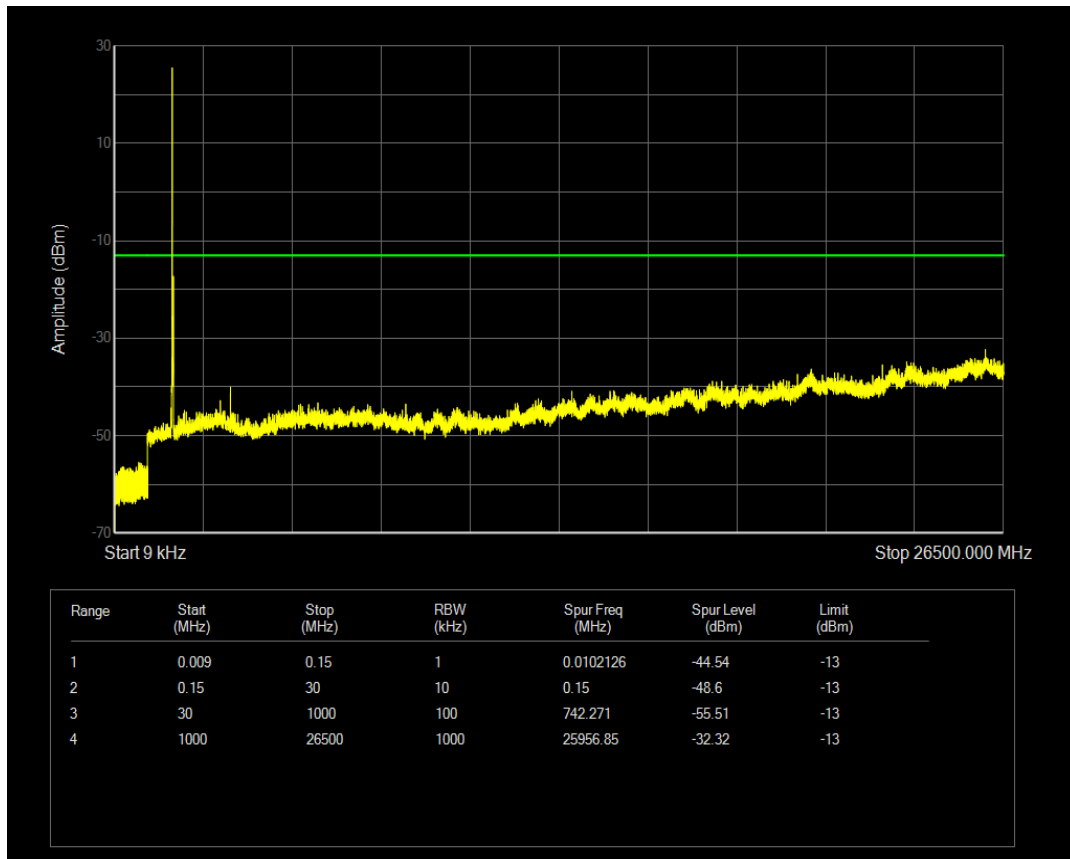

Band4 QPSK BW=20MHz Channel=20175 RB Size=1 Position=#0

Band4 QAM16 BW=20MHz Channel=20175 RB Size=1 Position=#0

Band4 QAM16 BW=20MHz Channel=20175 RB Size=100 Position=#0

Band4 QPSK BW=20MHz Channel=20300 RB Size=1 Position=#0

Band4 QPSK BW=20MHz Channel=20300 RB Size=100 Position=#0

Band4 QAM16 BW=20MHz Channel=20300 RB Size=1 Position=#0

Band4 QAM16 BW=20MHz Channel=20300 RB Size=100 Position=#0

Band5 QPSK BW=1.4MHz Channel=20407 RB Size=1 Position=#0