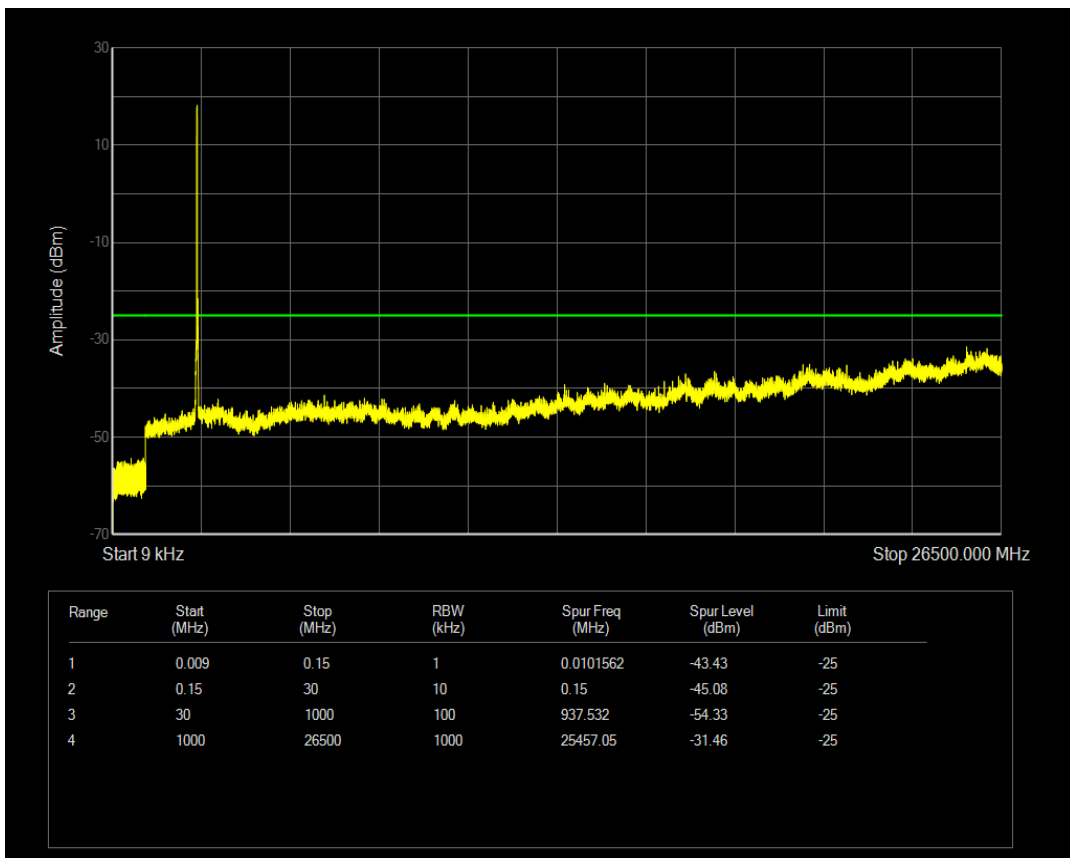

Band7 QPSK BW=20MHz Channel=20850 RB Size=100 Position=#0

Band7 QAM16 BW=20MHz Channel=20850 RB Size=1 Position=#0

Band7 QAM16 BW=20MHz Channel=20850 RB Size=100 Position=#0

Band7 QPSK BW=20MHz Channel=21100 RB Size=1 Position=#0

Band7 QPSK BW=20MHz Channel=21100 RB Size=100 Position=#0

Band7 QAM16 BW=20MHz Channel=21100 RB Size=1 Position=#0

Band7 QAM16 BW=20MHz Channel=21100 RB Size=100 Position=#0

Band7 QPSK BW=20MHz Channel=21350 RB Size=1 Position=#0