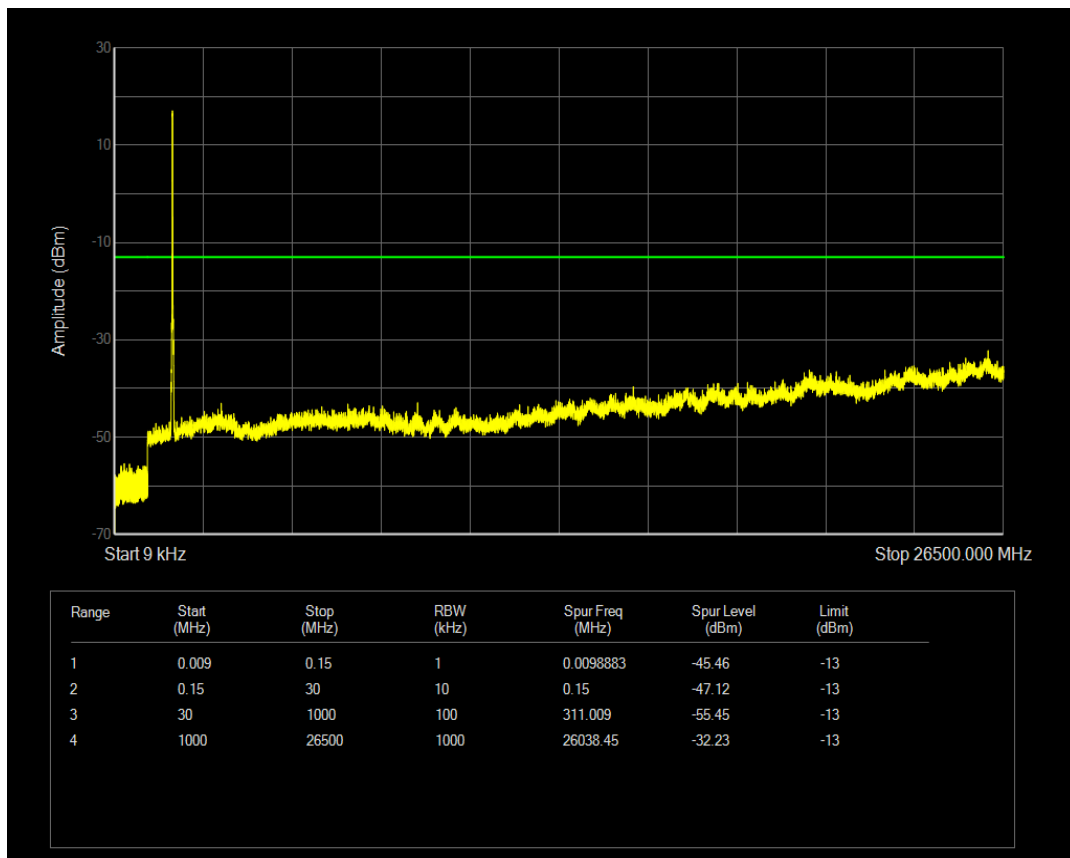

Band4 QPSK BW=20MHz Channel=20175 RB Size=1 Position=#0

Band4 QAM16 BW=20MHz Channel=20175 RB Size=1 Position=#0

Band4 QAM16 BW=20MHz Channel=20175 RB Size=100 Position=#0

Band4 QPSK BW=20MHz Channel=20300 RB Size=1 Position=#0

Band4 QPSK BW=20MHz Channel=20300 RB Size=100 Position=#0

Band4 QAM16 BW=20MHz Channel=20300 RB Size=1 Position=#0

Band4 QAM16 BW=20MHz Channel=20300 RB Size=100 Position=#0

Band5 QPSK BW=1.4MHz Channel=20407 RB Size=1 Position=#0