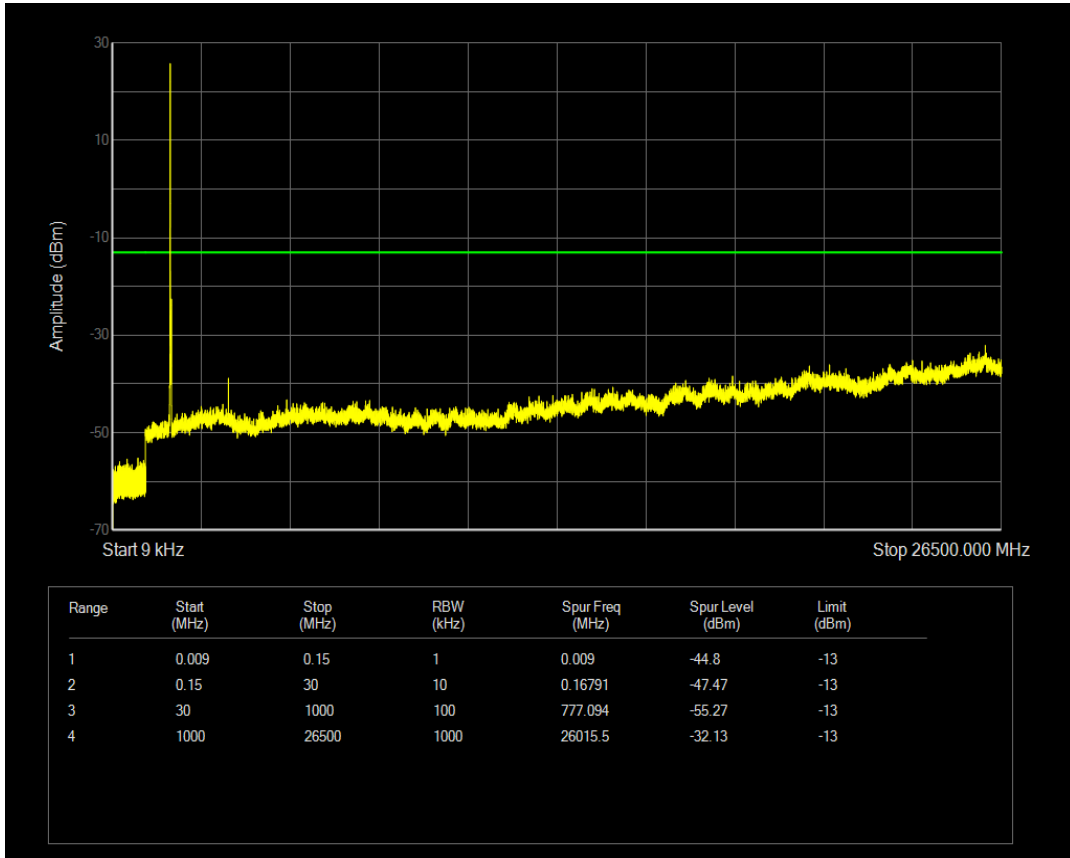

Band4 QAM16 BW=20MHz Channel=20050 RB Size=1 Position=#0

Band4 QPSK BW=20MHz Channel=20050 RB Size=100 Position=#0

Band4 QAM16 BW=20MHz Channel=20050 RB Size=100 Position=#0

Band4 QPSK BW=20MHz Channel=20175 RB Size=100 Position=#0

Band4 QPSK BW=20MHz Channel=20175 RB Size=1 Position=#0

Band4 QAM16 BW=20MHz Channel=20175 RB Size=1 Position=#0

Band4 QAM16 BW=20MHz Channel=20175 RB Size=100 Position=#0

Band4 QPSK BW=20MHz Channel=20300 RB Size=1 Position=#0

Band4 QPSK BW=20MHz Channel=20300 RB Size=100 Position=#0

Band4 QAM16 BW=20MHz Channel=20300 RB Size=1 Position=#0

Band4 QAM16 BW=20MHz Channel=20300 RB Size=100 Position=#0

Band5 QPSK BW=1.4MHz Channel=20407 RB Size=1 Position=#0