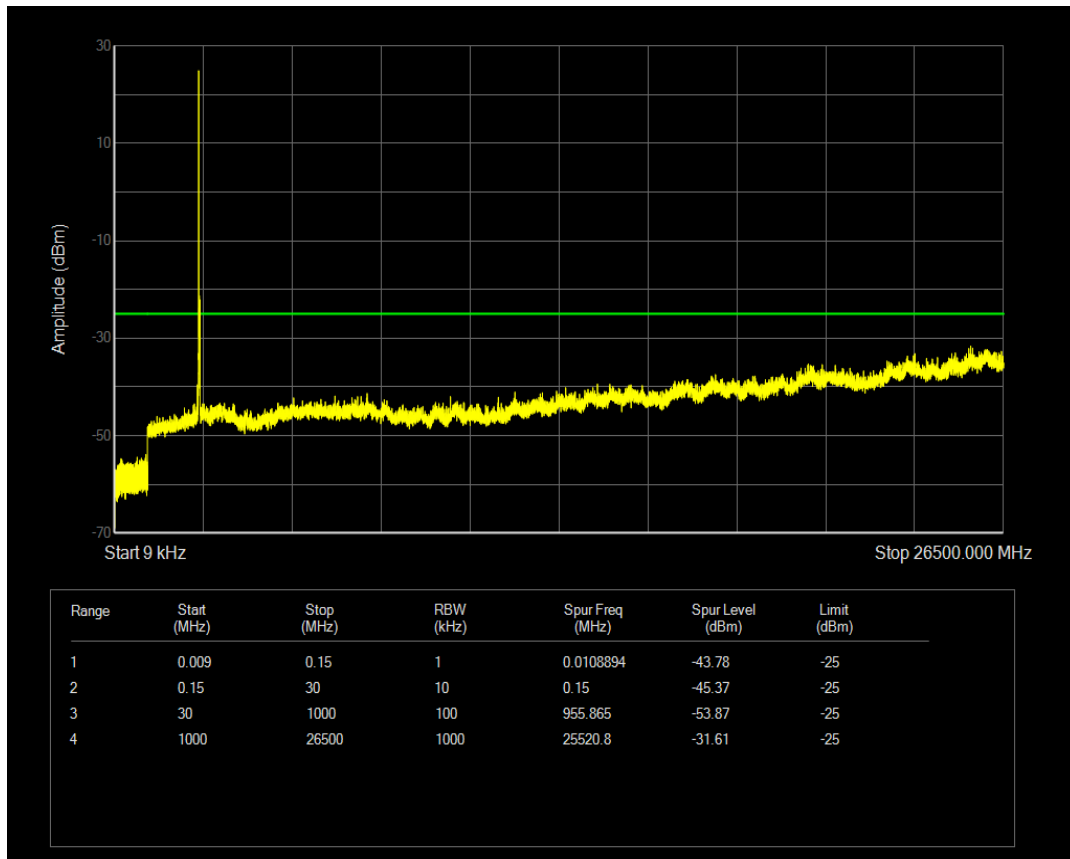

Band7 QPSK BW=20MHz Channel=20850 RB Size=100 Position=#0

Band7 QAM16 BW=20MHz Channel=20850 RB Size=1 Position=#0

Band7 QAM16 BW=20MHz Channel=20850 RB Size=100 Position=#0

Band7 QPSK BW=20MHz Channel=21100 RB Size=1 Position=#0

Band7 QPSK BW=20MHz Channel=21100 RB Size=100 Position=#0

Band7 QAM16 BW=20MHz Channel=21100 RB Size=1 Position=#0

Band7 QAM16 BW=20MHz Channel=21100 RB Size=100 Position=#0

Band7 QPSK BW=20MHz Channel=21350 RB Size=1 Position=#0