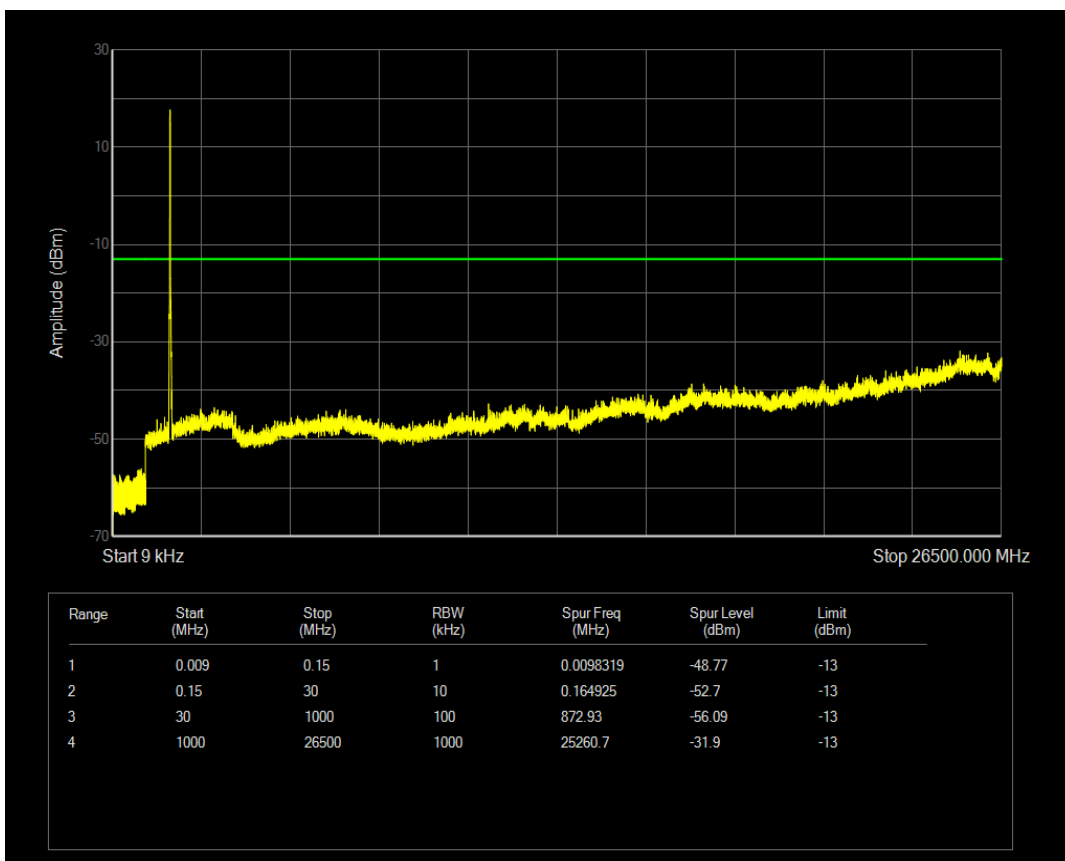

Band4 QAM16 BW=20MHz Channel=20050 RB Size=100 Position=#0

Band4 QPSK BW=20MHz Channel=20175 RB Size=1 Position=#0

Band4 QPSK BW=20MHz Channel=20175 RB Size=100 Position=#0

Band4 QAM16 BW=20MHz Channel=20175 RB Size=1 Position=#0

Band4 QAM16 BW=20MHz Channel=20175 RB Size=100 Position=#0

Band4 QPSK BW=20MHz Channel=20300 RB Size=1 Position=#0

Band4 QPSK BW=20MHz Channel=20300 RB Size=100 Position=#0

Band4 QAM16 BW=20MHz Channel=20300 RB Size=1 Position=#0