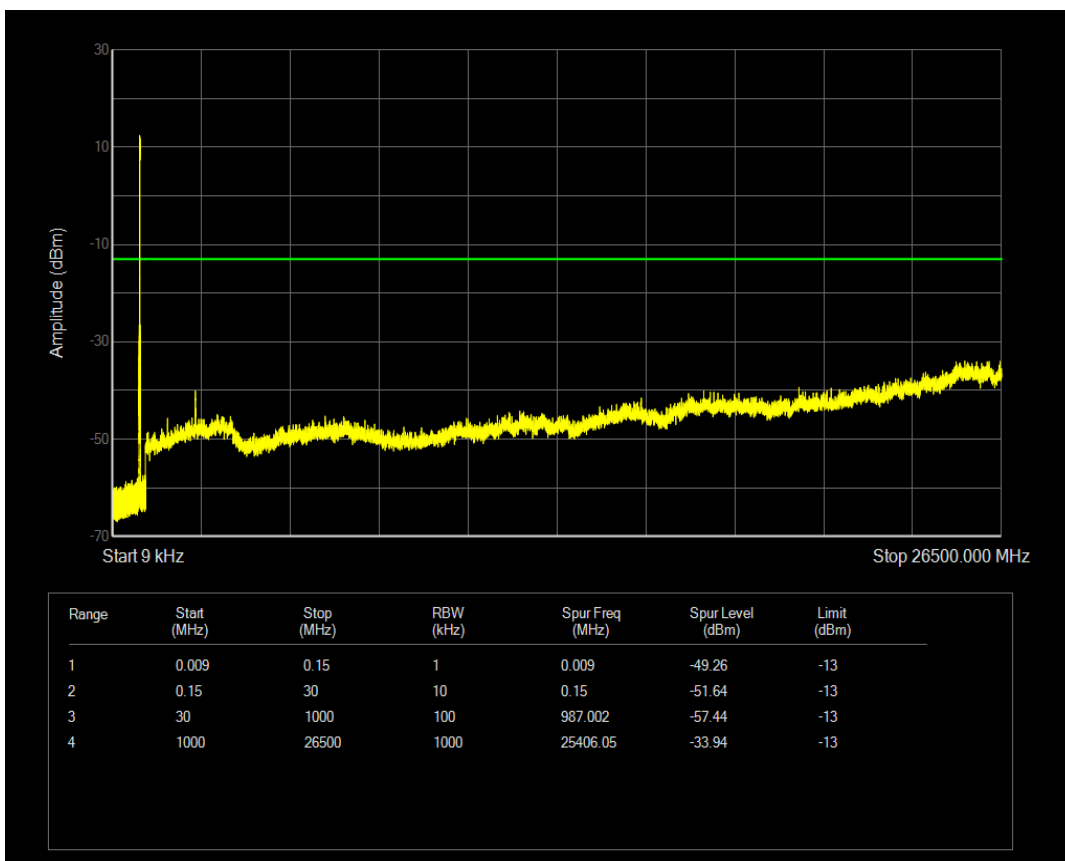

Band5 QAM16 BW=5MHz Channel=20625 RB Size=25 Position=#0

Band5 QPSK BW=10MHz Channel=20450 RB Size=1 Position=#0

Band5 QPSK BW=10MHz Channel=20450 RB Size=50 Position=#0

Band5 QAM16 BW=10MHz Channel=20450 RB Size=1 Position=#0

Band5 QAM16 BW=10MHz Channel=20450 RB Size=50 Position=#0

Band5 QPSK BW=10MHz Channel=20525 RB Size=1 Position=#0

Band5 QPSK BW=10MHz Channel=20525 RB Size=50 Position=#0

Band5 QAM16 BW=10MHz Channel=20525 RB Size=1 Position=#0