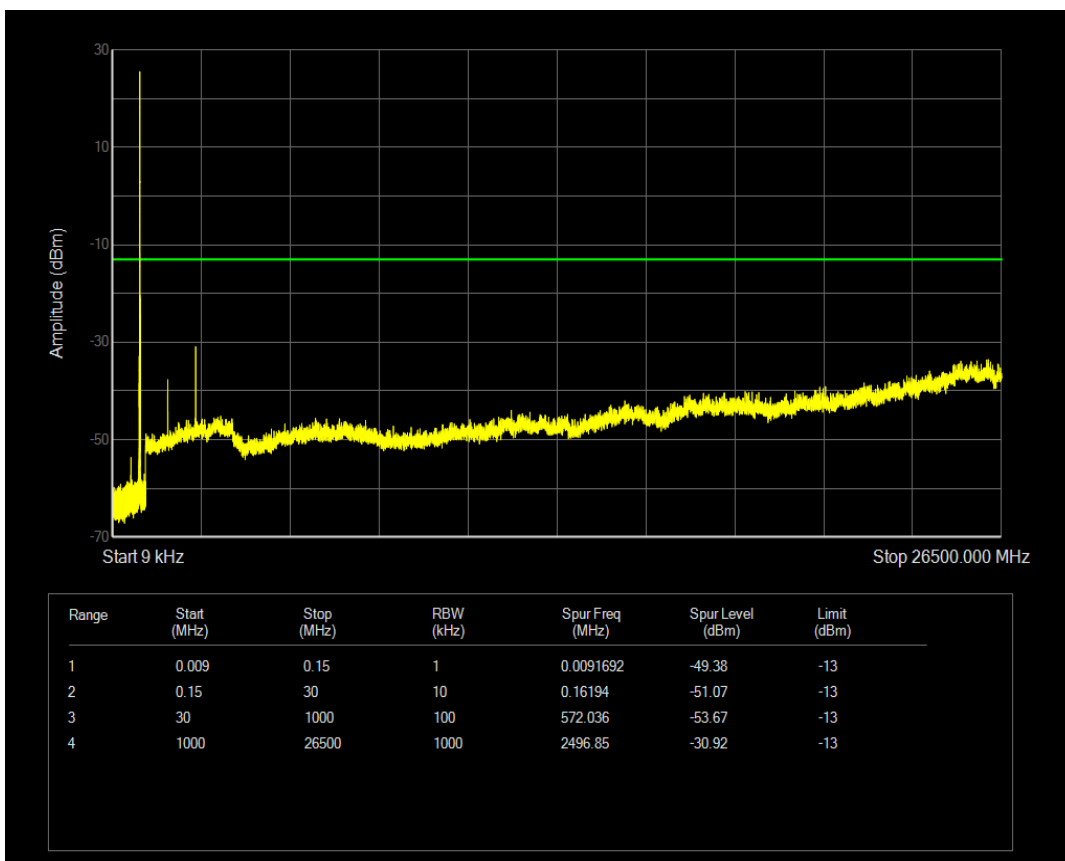

Band5 QAM16 BW=5MHz Channel=20625 RB Size=25 Position=#0

Band5 QPSK BW=10MHz Channel=20450 RB Size=1 Position=#0

Band5 QPSK BW=10MHz Channel=20450 RB Size=50 Position=#0

Band5 QAM16 BW=10MHz Channel=20450 RB Size=1 Position=#0

Band5 QAM16 BW=10MHz Channel=20450 RB Size=50 Position=#0

Band5 QPSK BW=10MHz Channel=20525 RB Size=1 Position=#0

Band5 QPSK BW=10MHz Channel=20525 RB Size=50 Position=#0

Band5 QAM16 BW=10MHz Channel=20525 RB Size=1 Position=#0