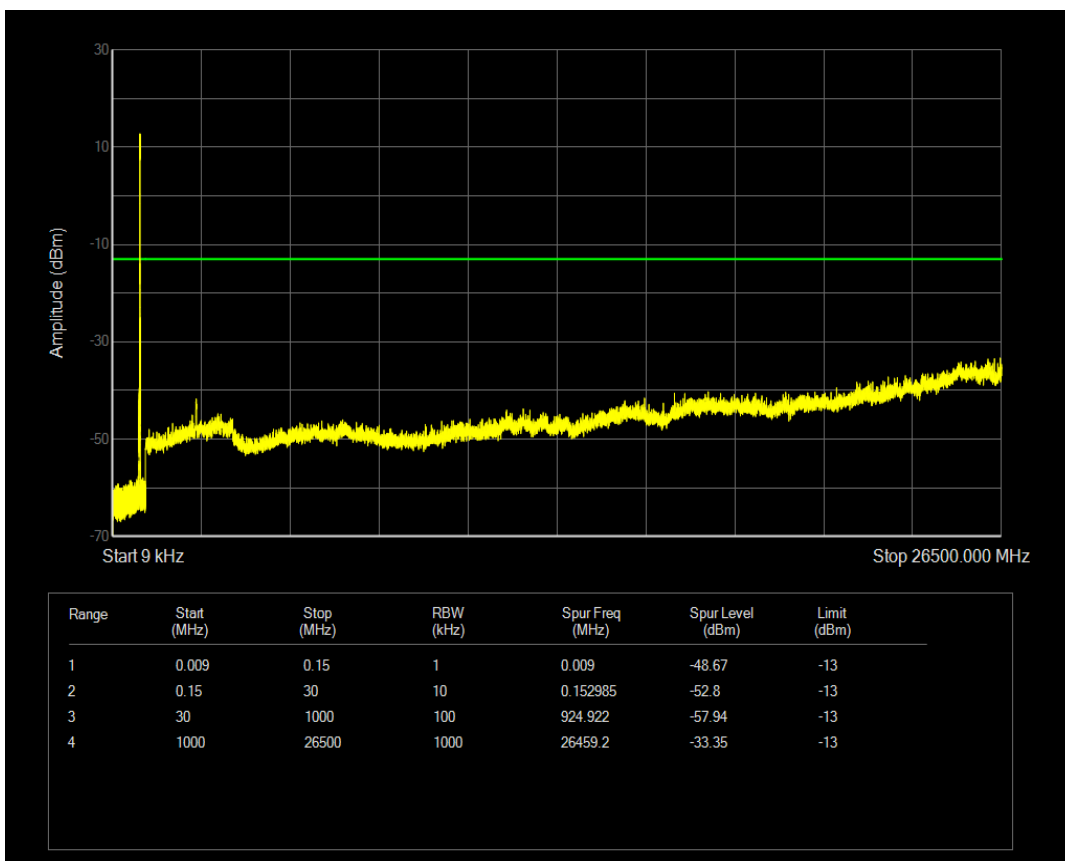

Band5 QAM16 BW=10MHz Channel=20450 RB Size=50 Position=#0

Band5 QPSK BW=10MHz Channel=20525 RB Size=1 Position=#0

Band5 QPSK BW=10MHz Channel=20525 RB Size=50 Position=#0

Band5 QAM16 BW=10MHz Channel=20525 RB Size=1 Position=#0

Band5 QAM16 BW=10MHz Channel=20525 RB Size=50 Position=#0

Band5 QPSK BW=10MHz Channel=20600 RB Size=1 Position=#0

Band5 QPSK BW=10MHz Channel=20600 RB Size=50 Position=#0

Band5 QAM16 BW=10MHz Channel=20600 RB Size=1 Position=#0