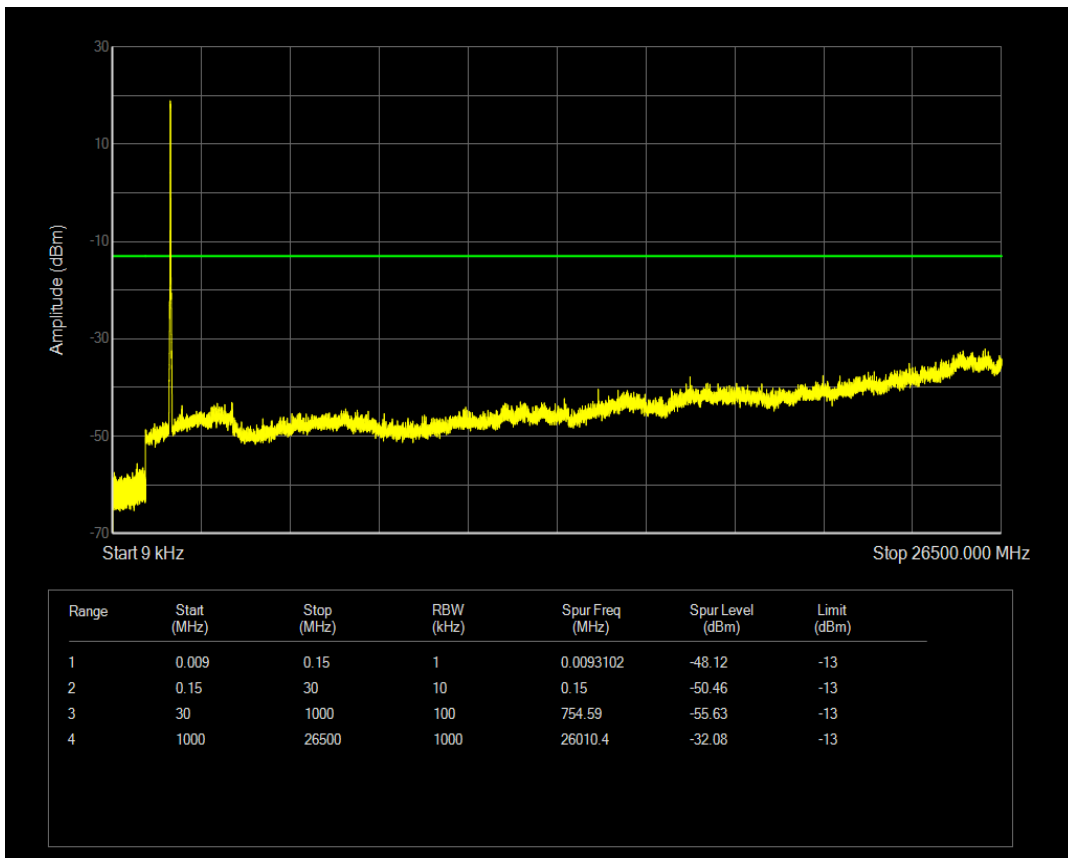

Band4 QAM16 BW=20MHz Channel=20050 RB Size=100 Position=#0

Band4 QPSK BW=20MHz Channel=20175 RB Size=1 Position=#0

Band4 QPSK BW=20MHz Channel=20175 RB Size=100 Position=#0

Band4 QAM16 BW=20MHz Channel=20175 RB Size=1 Position=#0

Band4 QAM16 BW=20MHz Channel=20175 RB Size=100 Position=#0

Band4 QPSK BW=20MHz Channel=20300 RB Size=1 Position=#0

Band4 QPSK BW=20MHz Channel=20300 RB Size=100 Position=#0

Band4 QAM16 BW=20MHz Channel=20300 RB Size=1 Position=#0