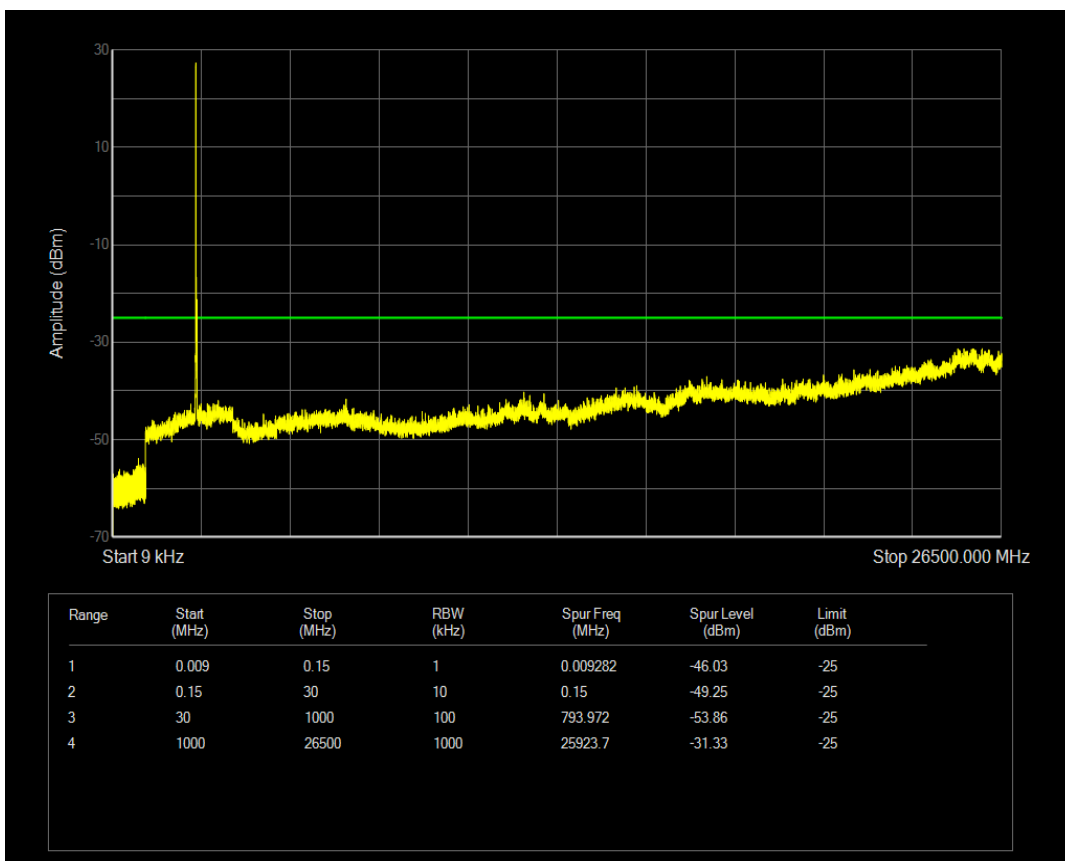

Band7 QAM16 BW=15MHz Channel=21375 RB Size=75 Position=#0

Band7 QPSK BW=20MHz Channel=20850 RB Size=1 Position=#0

Band7 QPSK BW=20MHz Channel=20850 RB Size=100 Position=#0

Band7 QAM16 BW=20MHz Channel=20850 RB Size=1 Position=#0

Band7 QAM16 BW=20MHz Channel=20850 RB Size=100 Position=#0

Band7 QPSK BW=20MHz Channel=21100 RB Size=1 Position=#0

Band7 QPSK BW=20MHz Channel=21100 RB Size=100 Position=#0

Band7 QAM16 BW=20MHz Channel=21100 RB Size=1 Position=#0