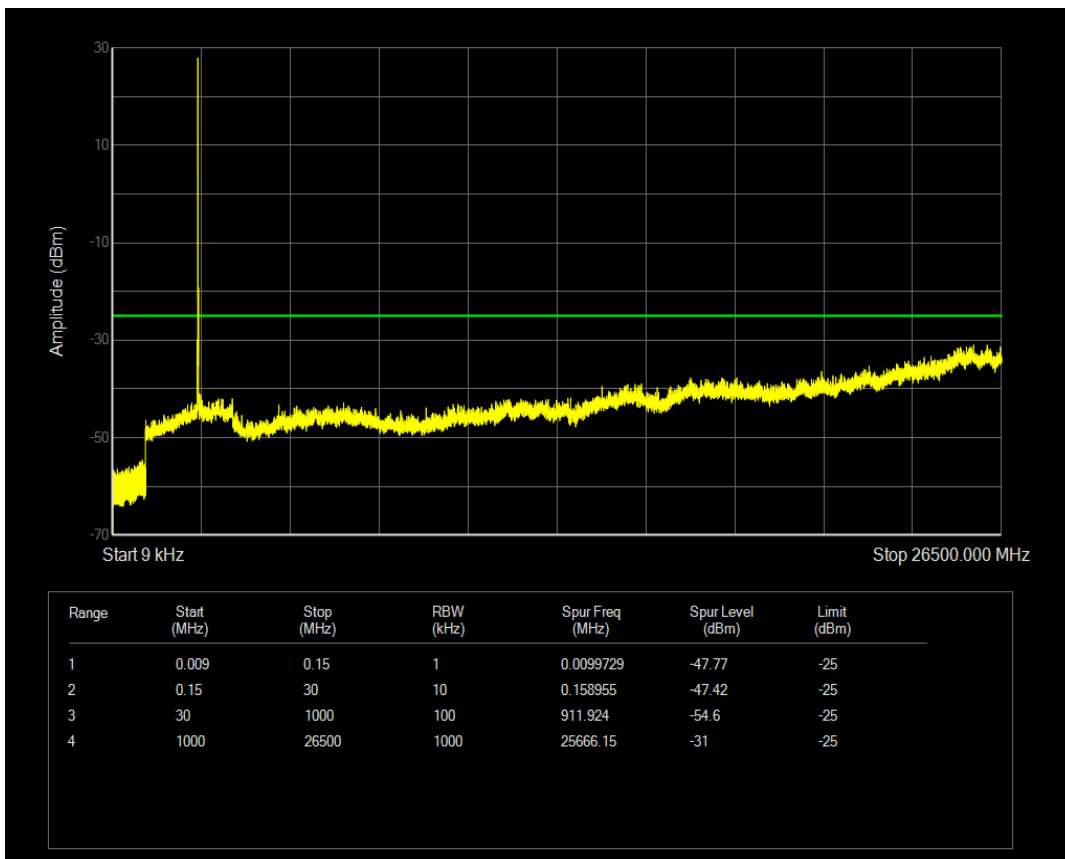

Band7 QPSK BW=10MHz Channel=21400 RB Size=1 Position=#0