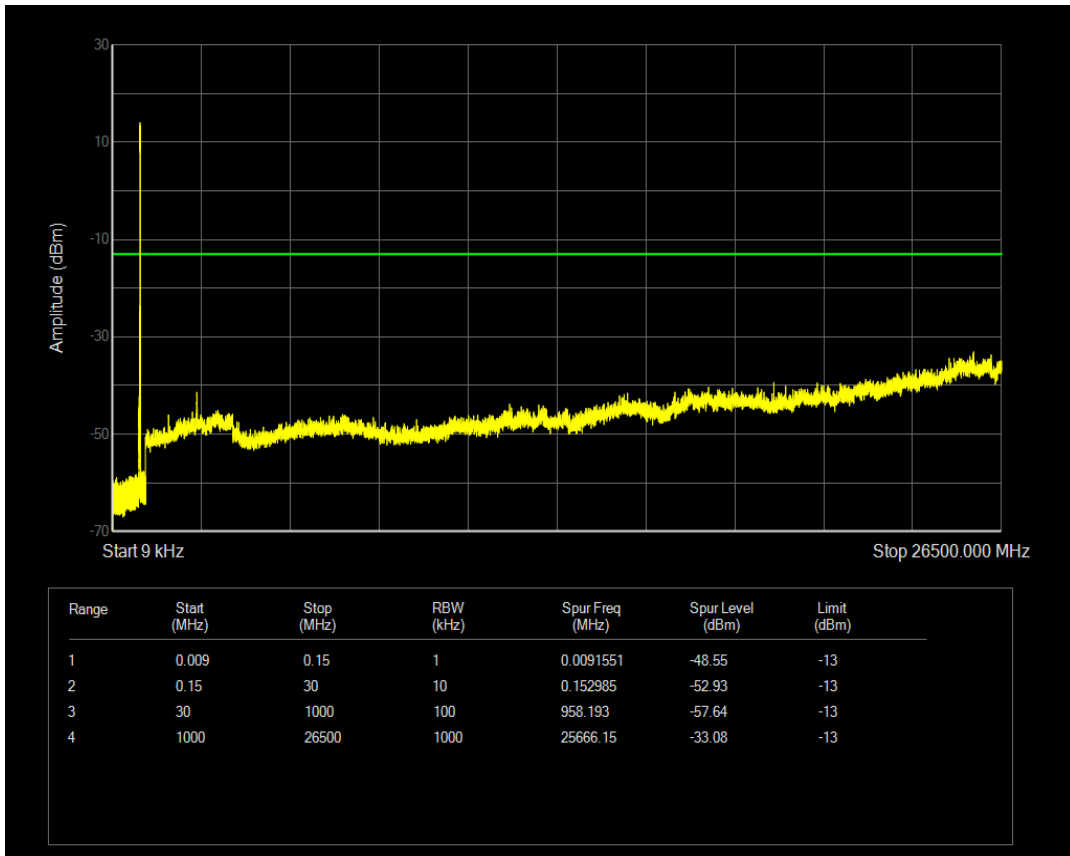

Band5 QAM16 BW=10MHz Channel=20450 RB Size=50 Position=#0

Band5 QPSK BW=10MHz Channel=20525 RB Size=1 Position=#0

Band5 QPSK BW=10MHz Channel=20525 RB Size=50 Position=#0

Band5 QAM16 BW=10MHz Channel=20525 RB Size=1 Position=#0

Band5 QAM16 BW=10MHz Channel=20525 RB Size=50 Position=#0

Band5 QPSK BW=10MHz Channel=20600 RB Size=1 Position=#0

Band5 QPSK BW=10MHz Channel=20600 RB Size=50 Position=#0

Band5 QAM16 BW=10MHz Channel=20600 RB Size=1 Position=#0