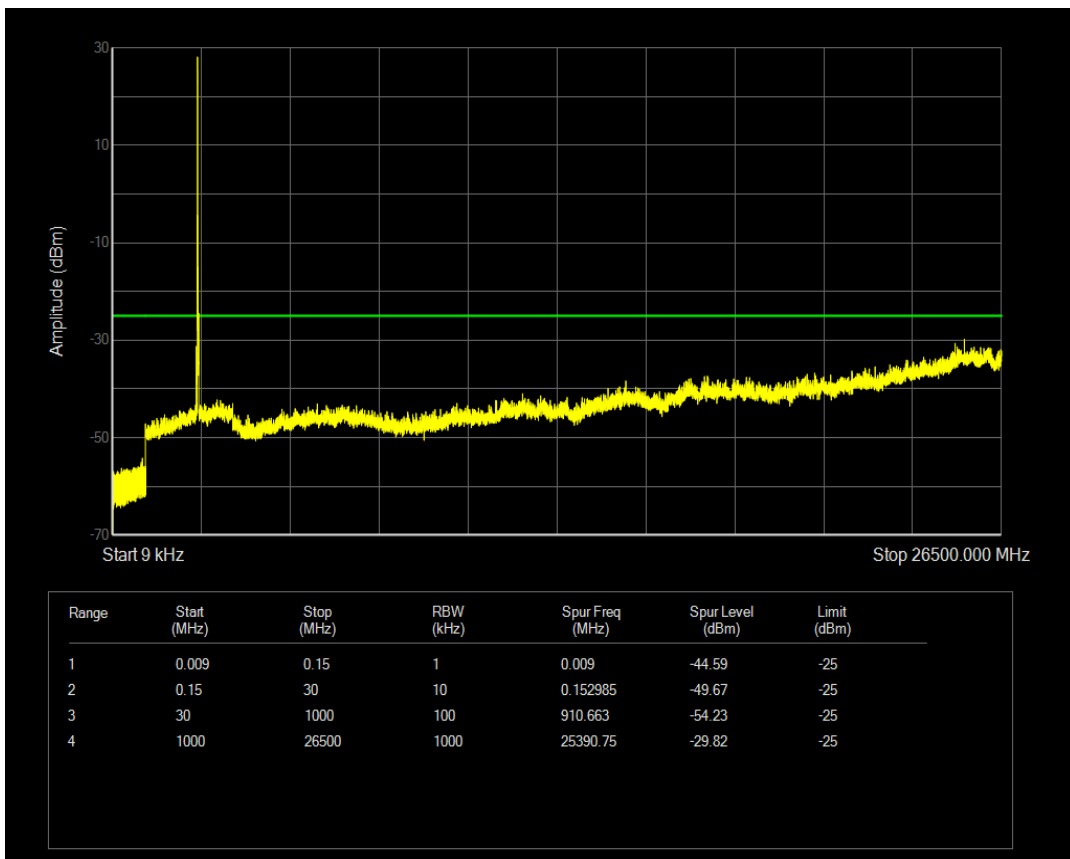

Band7 QAM16 BW=20MHz Channel=20850 RB Size=100 Position=#0

Band7 QPSK BW=20MHz Channel=21100 RB Size=1 Position=#0

Band7 QPSK BW=20MHz Channel=21100 RB Size=100 Position=#0

Band7 QAM16 BW=20MHz Channel=21100 RB Size=1 Position=#0

Band7 QAM16 BW=20MHz Channel=21100 RB Size=100 Position=#0

Band7 QPSK BW=20MHz Channel=21350 RB Size=1 Position=#0

Band7 QPSK BW=20MHz Channel=21350 RB Size=100 Position=#0

Band7 QAM16 BW=20MHz Channel=21350 RB Size=1 Position=#0

Band7 QAM16 BW=20MHz Channel=21350 RB Size=100 Position=#0