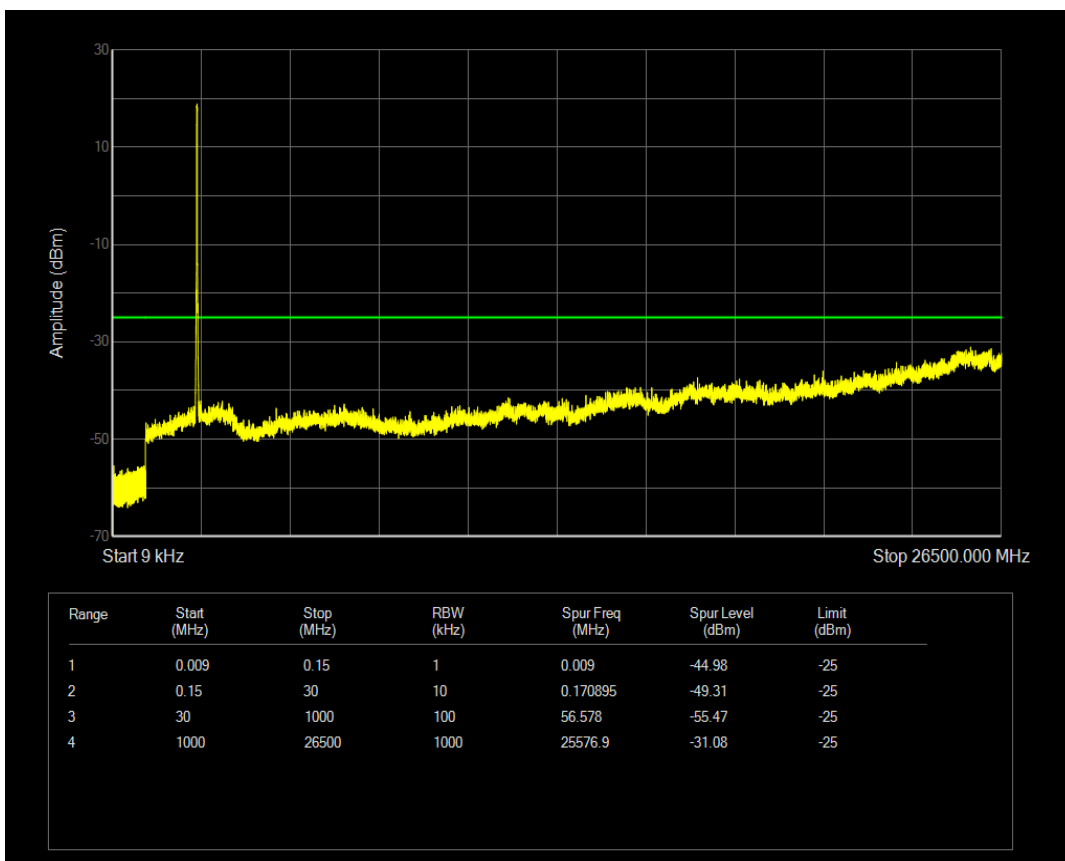

Band7 QAM16 BW=20MHz Channel=20850 RB Size=100 Position=#0

Band7 QPSK BW=20MHz Channel=21100 RB Size=1 Position=#0

Band7 QPSK BW=20MHz Channel=21100 RB Size=100 Position=#0

Band7 QAM16 BW=20MHz Channel=21100 RB Size=1 Position=#0

Band7 QAM16 BW=20MHz Channel=21100 RB Size=100 Position=#0

Band7 QPSK BW=20MHz Channel=21350 RB Size=1 Position=#0

Band7 QPSK BW=20MHz Channel=21350 RB Size=100 Position=#0

Band7 QAM16 BW=20MHz Channel=21350 RB Size=1 Position=#0