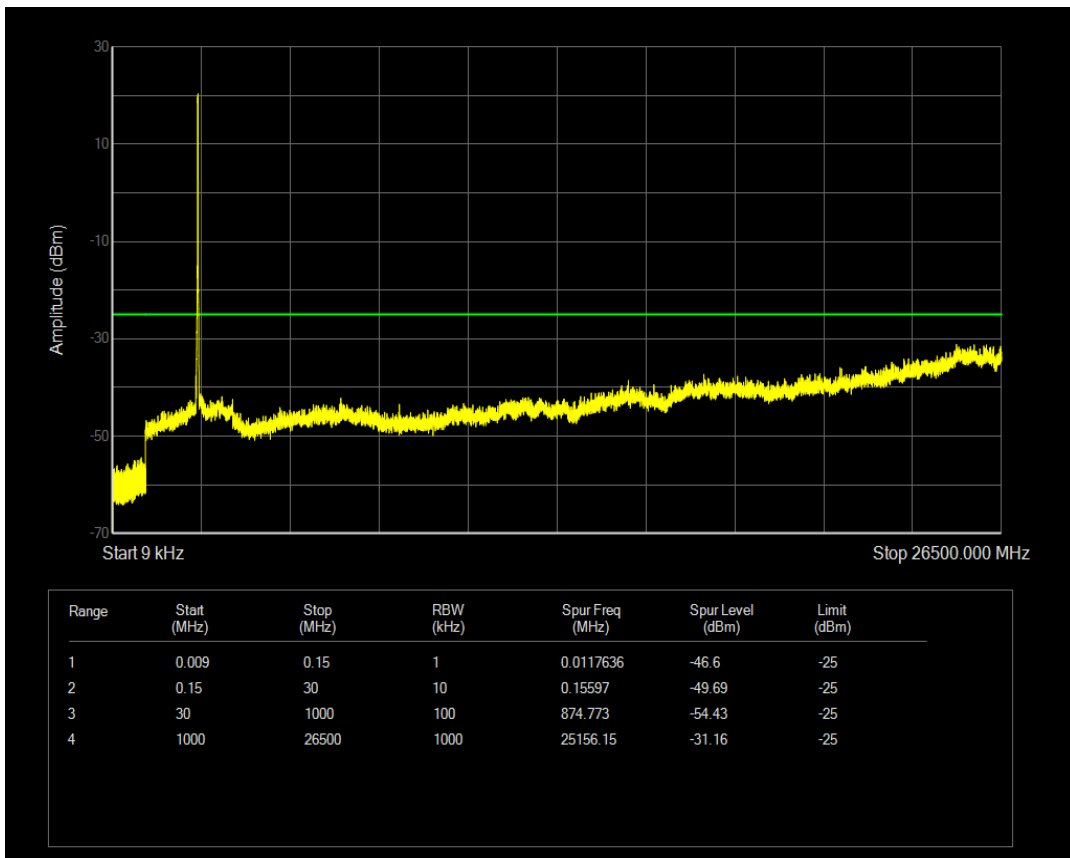

Band7 QAM16 BW=20MHz Channel=20850 RB Size=100 Position=#0

Band7 QPSK BW=20MHz Channel=21100 RB Size=1 Position=#0

Band7 QPSK BW=20MHz Channel=21100 RB Size=100 Position=#0

Band7 QAM16 BW=20MHz Channel=21100 RB Size=1 Position=#0

Band7 QAM16 BW=20MHz Channel=21100 RB Size=100 Position=#0

Band7 QPSK BW=20MHz Channel=21350 RB Size=1 Position=#0

Band7 QPSK BW=20MHz Channel=21350 RB Size=100 Position=#0

Band7 QAM16 BW=20MHz Channel=21350 RB Size=1 Position=#0