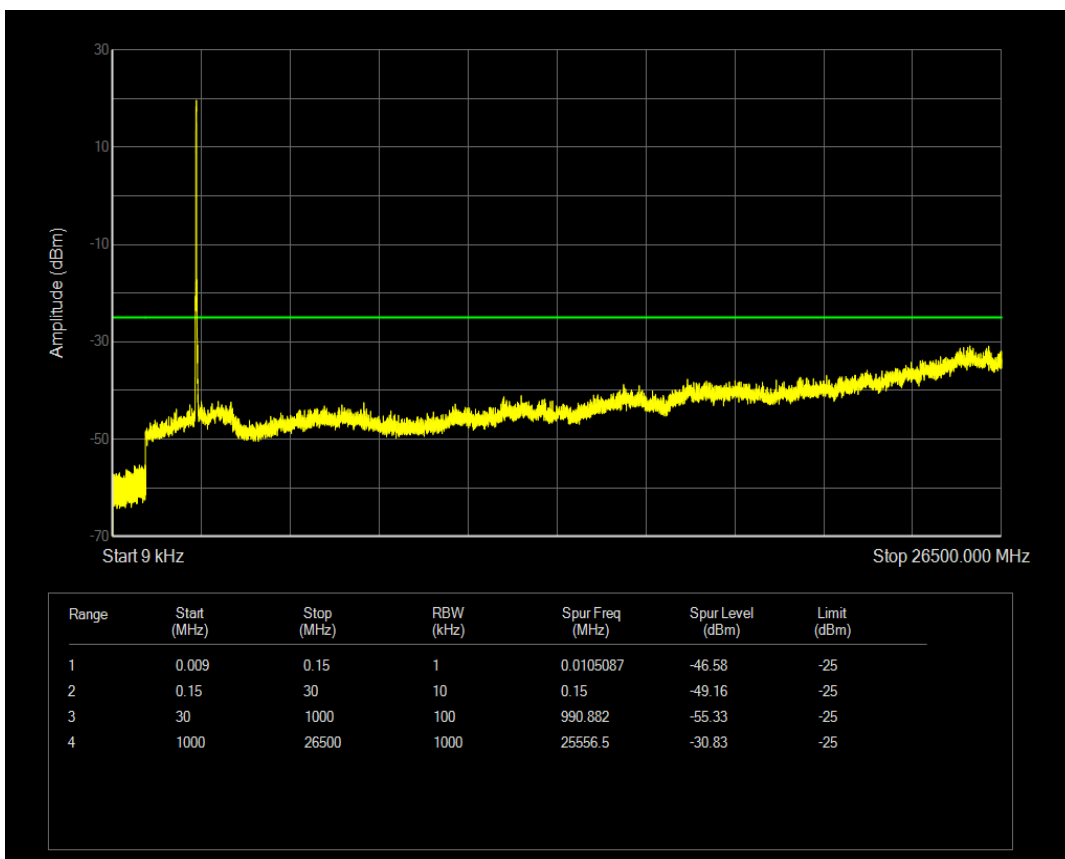

Band7 QAM16 BW=15MHz Channel=21375 RB Size=75 Position=#0

Band7 QPSK BW=20MHz Channel=20850 RB Size=1 Position=#0

Band7 QPSK BW=20MHz Channel=20850 RB Size=100 Position=#0

Band7 QAM16 BW=20MHz Channel=20850 RB Size=1 Position=#0

Band7 QAM16 BW=20MHz Channel=20850 RB Size=100 Position=#0

Band7 QPSK BW=20MHz Channel=21100 RB Size=1 Position=#0

Band7 QPSK BW=20MHz Channel=21100 RB Size=100 Position=#0

Band7 QAM16 BW=20MHz Channel=21100 RB Size=1 Position=#0