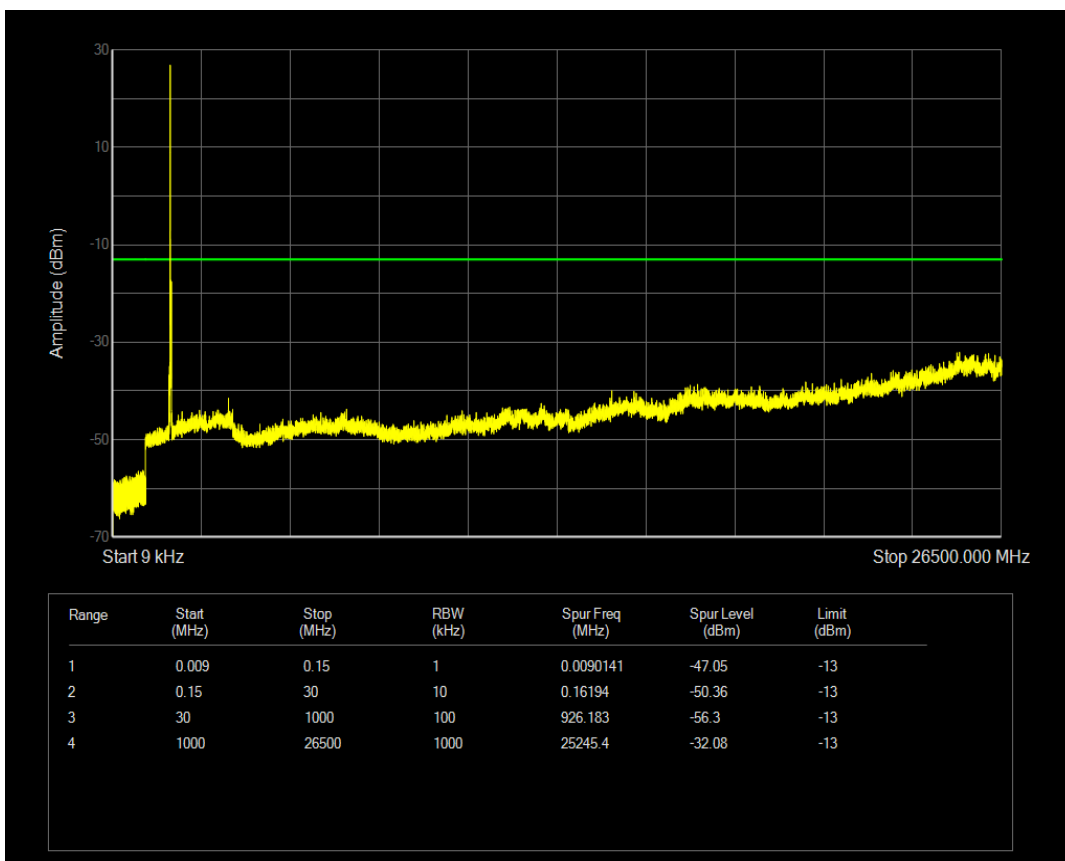

Band4 QAM16 BW=20MHz Channel=20050 RB Size=100 Position=#0

Band4 QPSK BW=20MHz Channel=20175 RB Size=1 Position=#0

Band4 QPSK BW=20MHz Channel=20175 RB Size=100 Position=#0

Band4 QAM16 BW=20MHz Channel=20175 RB Size=1 Position=#0

Band4 QAM16 BW=20MHz Channel=20175 RB Size=100 Position=#0

Band4 QPSK BW=20MHz Channel=20300 RB Size=1 Position=#0

Band4 QPSK BW=20MHz Channel=20300 RB Size=100 Position=#0

Band4 QAM16 BW=20MHz Channel=20300 RB Size=1 Position=#0