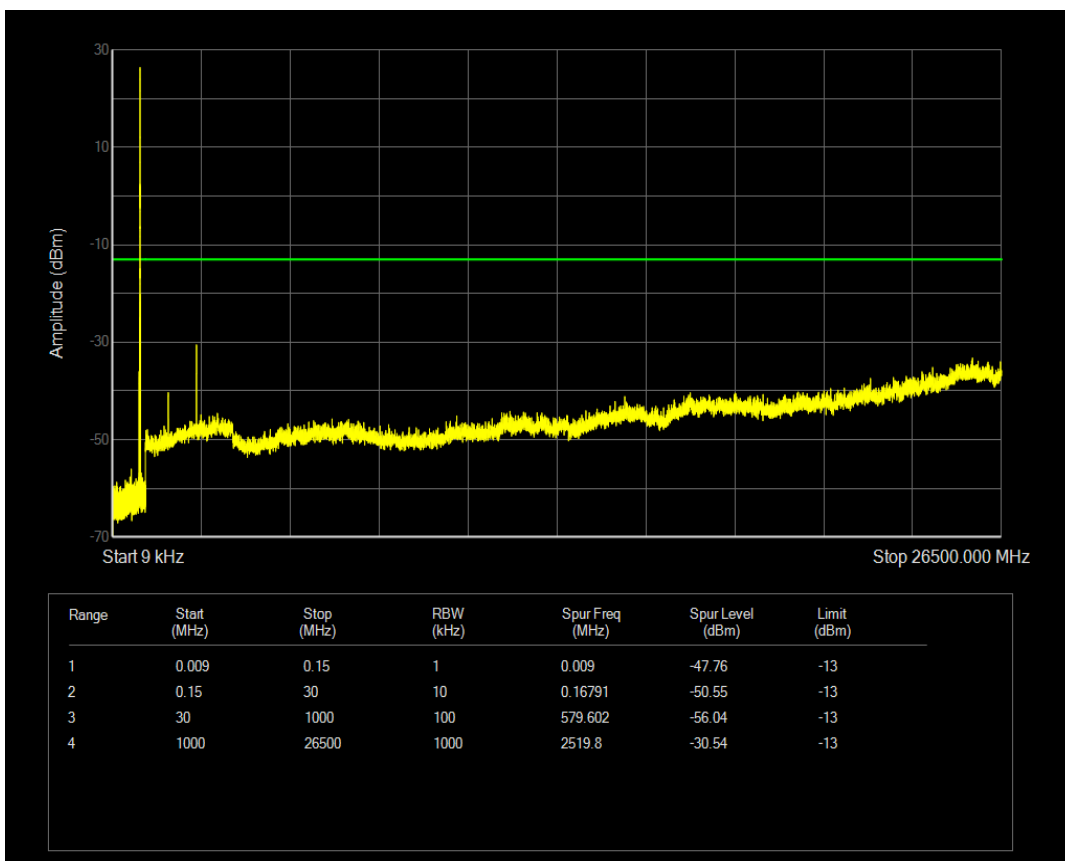

Band5 QAM16 BW=10MHz Channel=20450 RB Size=50 Position=#0

Band5 QPSK BW=10MHz Channel=20525 RB Size=1 Position=#0

Band5 QPSK BW=10MHz Channel=20525 RB Size=50 Position=#0

Band5 QAM16 BW=10MHz Channel=20525 RB Size=1 Position=#0

Band5 QAM16 BW=10MHz Channel=20525 RB Size=50 Position=#0

Band5 QPSK BW=10MHz Channel=20600 RB Size=1 Position=#0

Band5 QPSK BW=10MHz Channel=20600 RB Size=50 Position=#0

Band5 QAM16 BW=10MHz Channel=20600 RB Size=1 Position=#0