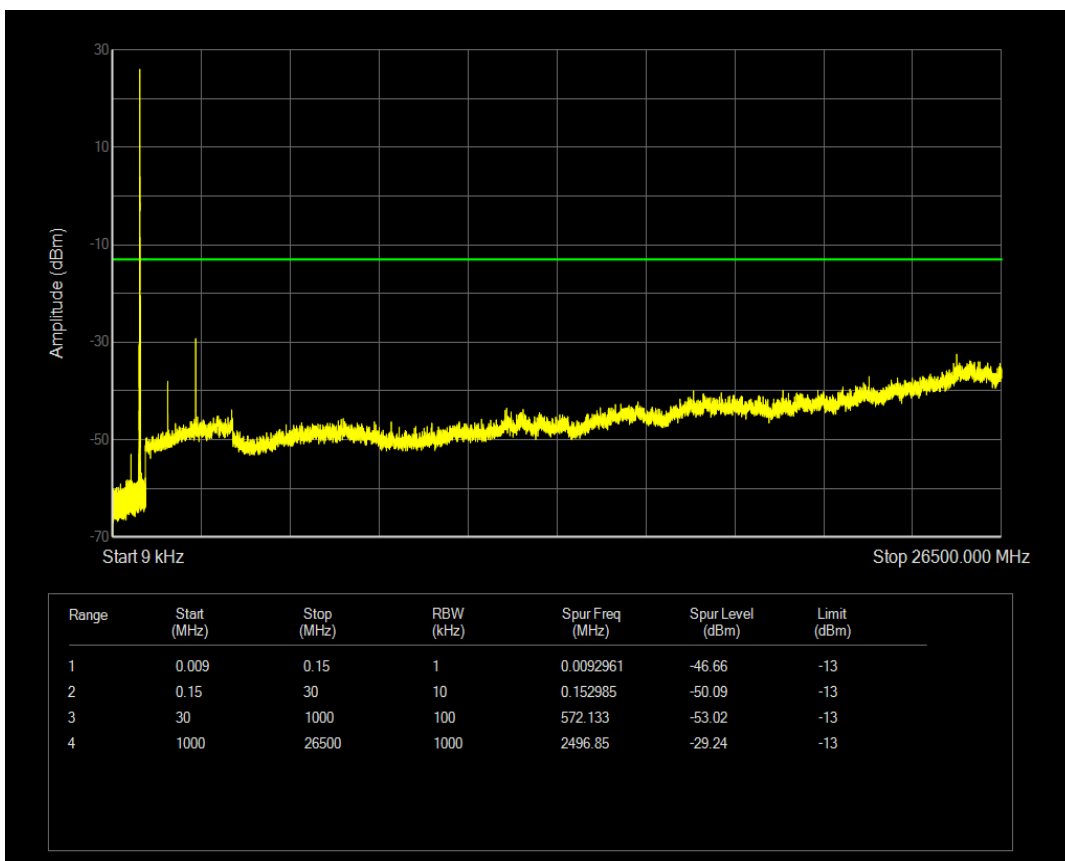

Band5 QAM16 BW=10MHz Channel=20450 RB Size=50 Position=#0

Band5 QPSK BW=10MHz Channel=20525 RB Size=1 Position=#0

Band5 QPSK BW=10MHz Channel=20525 RB Size=50 Position=#0

Band5 QAM16 BW=10MHz Channel=20525 RB Size=1 Position=#0

Band5 QAM16 BW=10MHz Channel=20525 RB Size=50 Position=#0

Band5 QPSK BW=10MHz Channel=20600 RB Size=1 Position=#0

Band5 QPSK BW=10MHz Channel=20600 RB Size=50 Position=#0

Band5 QAM16 BW=10MHz Channel=20600 RB Size=1 Position=#0