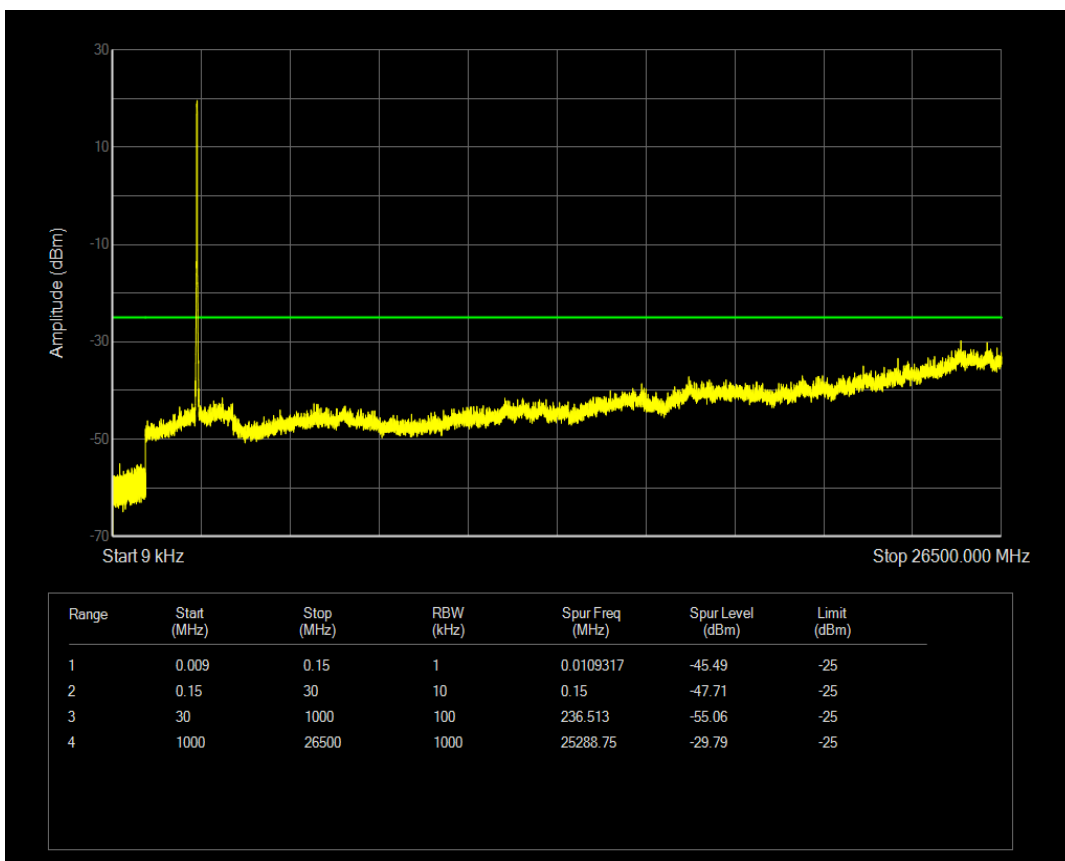

Band7 QAM16 BW=15MHz Channel=21375 RB Size=75 Position=#0

Band7 QPSK BW=20MHz Channel=20850 RB Size=1 Position=#0

Band7 QPSK BW=20MHz Channel=20850 RB Size=100 Position=#0

Band7 QAM16 BW=20MHz Channel=20850 RB Size=1 Position=#0

Band7 QAM16 BW=20MHz Channel=20850 RB Size=100 Position=#0

Band7 QPSK BW=20MHz Channel=21100 RB Size=1 Position=#0

Band7 QPSK BW=20MHz Channel=21100 RB Size=100 Position=#0

Band7 QAM16 BW=20MHz Channel=21100 RB Size=1 Position=#0