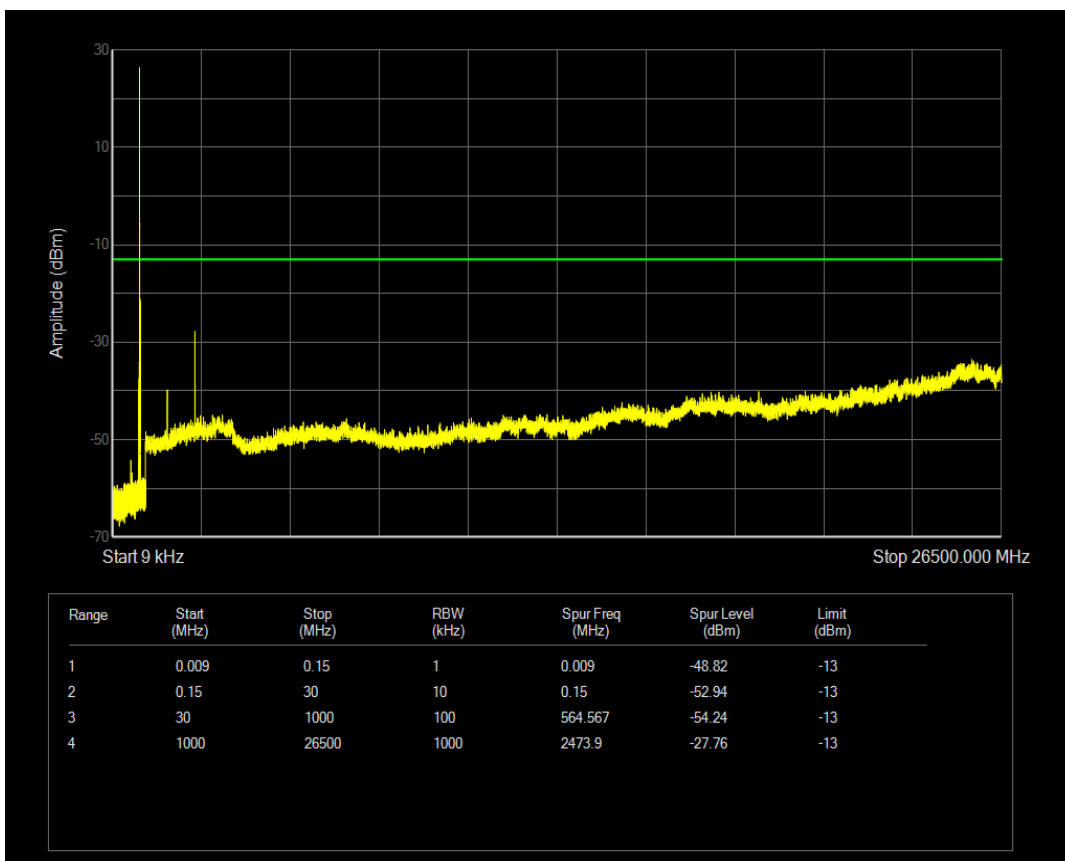

Band5 QAM16 BW=5MHz Channel=20625 RB Size=25 Position=#0

Band5 QPSK BW=10MHz Channel=20450 RB Size=1 Position=#0

Band5 QPSK BW=10MHz Channel=20450 RB Size=50 Position=#0

Band5 QAM16 BW=10MHz Channel=20450 RB Size=1 Position=#0

Band5 QAM16 BW=10MHz Channel=20450 RB Size=50 Position=#0

Band5 QPSK BW=10MHz Channel=20525 RB Size=1 Position=#0

Band5 QPSK BW=10MHz Channel=20525 RB Size=50 Position=#0

Band5 QAM16 BW=10MHz Channel=20525 RB Size=1 Position=#0