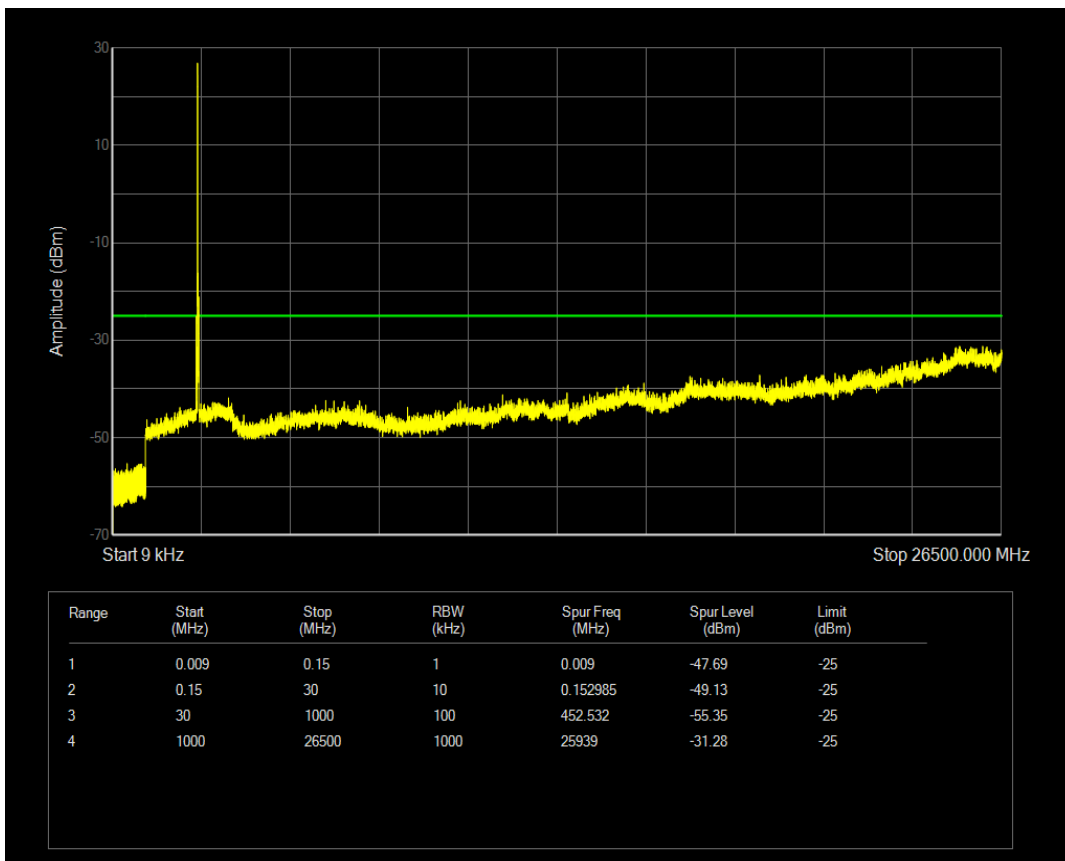

Band7 QAM16 BW=20MHz Channel=20850 RB Size=100 Position=#0

Band7 QPSK BW=20MHz Channel=21100 RB Size=1 Position=#0

Band7 QPSK BW=20MHz Channel=21100 RB Size=100 Position=#0

Band7 QAM16 BW=20MHz Channel=21100 RB Size=1 Position=#0

Band7 QAM16 BW=20MHz Channel=21100 RB Size=100 Position=#0

Band7 QPSK BW=20MHz Channel=21350 RB Size=1 Position=#0

Band7 QPSK BW=20MHz Channel=21350 RB Size=100 Position=#0

Band7 QAM16 BW=20MHz Channel=21350 RB Size=1 Position=#0