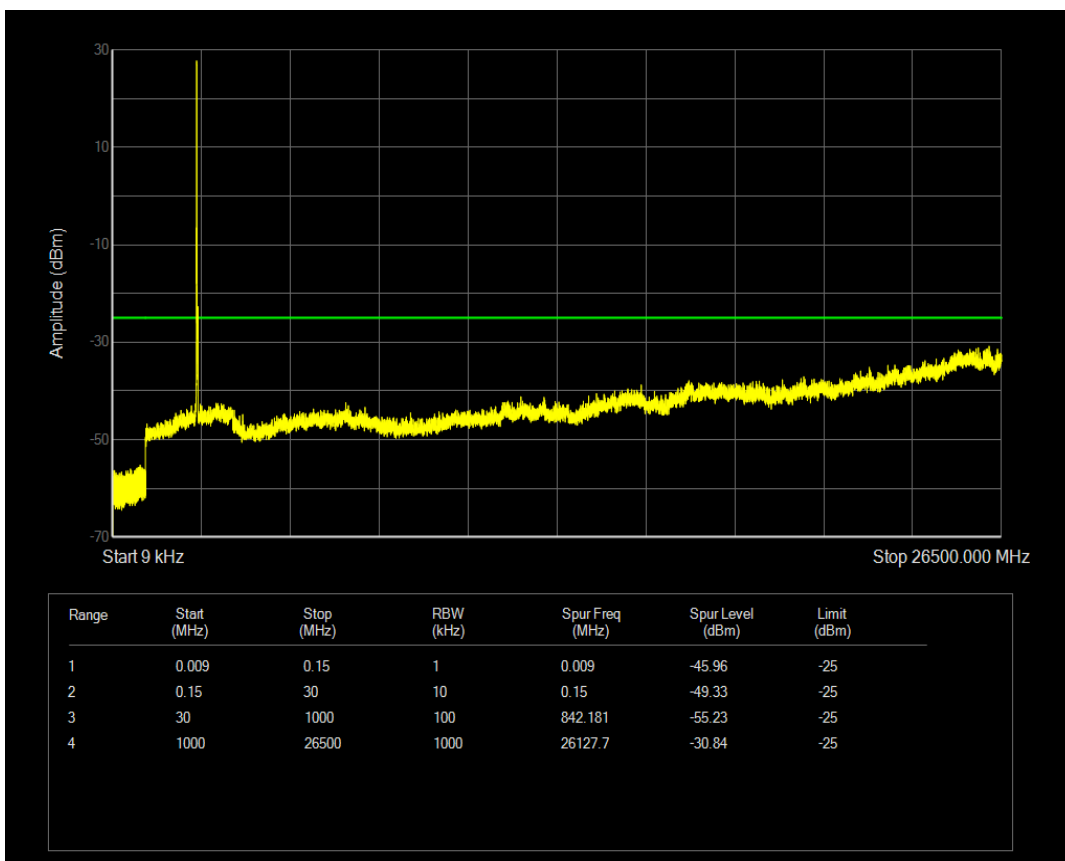

Band7 QAM16 BW=20MHz Channel=20850 RB Size=100 Position=#0

Band7 QPSK BW=20MHz Channel=21100 RB Size=1 Position=#0

Band7 QPSK BW=20MHz Channel=21100 RB Size=100 Position=#0

Band7 QAM16 BW=20MHz Channel=21100 RB Size=1 Position=#0

Band7 QAM16 BW=20MHz Channel=21100 RB Size=100 Position=#0

Band7 QPSK BW=20MHz Channel=21350 RB Size=1 Position=#0

Band7 QPSK BW=20MHz Channel=21350 RB Size=100 Position=#0

Band7 QAM16 BW=20MHz Channel=21350 RB Size=1 Position=#0