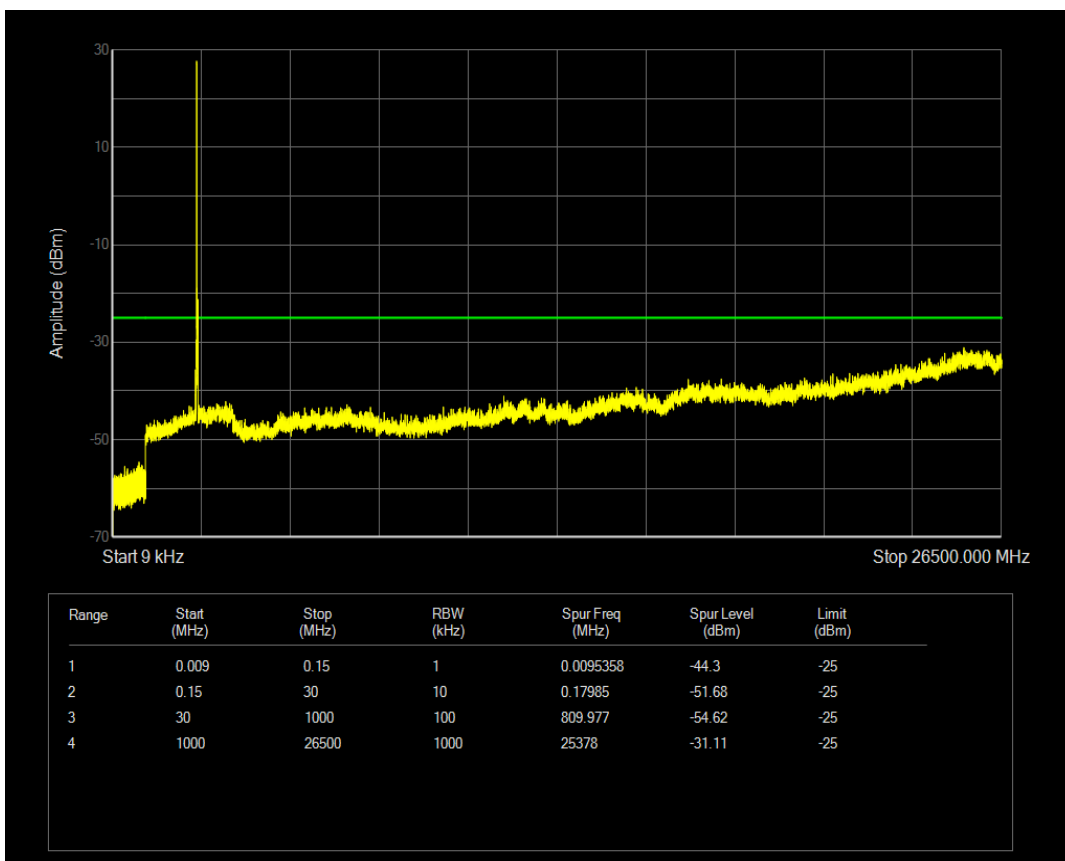

Band7 QAM16 BW=15MHz Channel=21375 RB Size=75 Position=#0

Band7 QPSK BW=20MHz Channel=20850 RB Size=1 Position=#0

Band7 QPSK BW=20MHz Channel=20850 RB Size=100 Position=#0

Band7 QAM16 BW=20MHz Channel=20850 RB Size=1 Position=#0

Band7 QAM16 BW=20MHz Channel=20850 RB Size=100 Position=#0

Band7 QPSK BW=20MHz Channel=21100 RB Size=1 Position=#0

Band7 QPSK BW=20MHz Channel=21100 RB Size=100 Position=#0

Band7 QAM16 BW=20MHz Channel=21100 RB Size=1 Position=#0