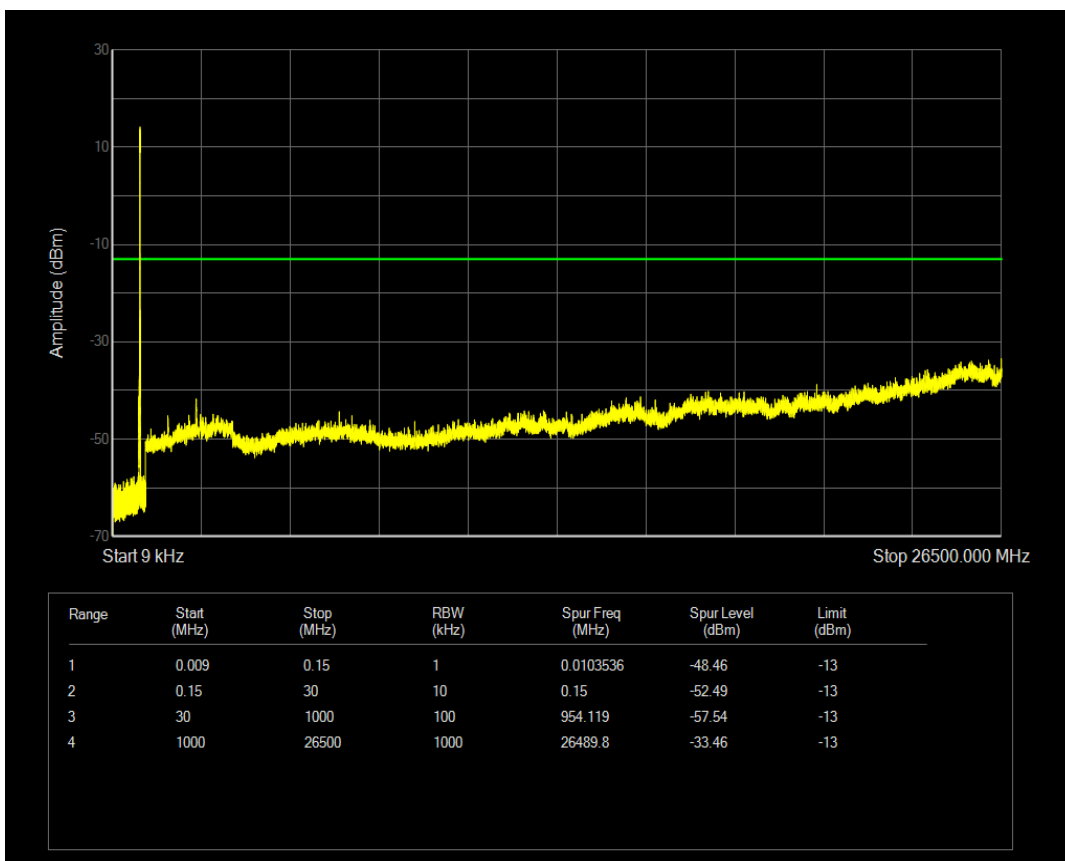

Band5 QAM16 BW=5MHz Channel=20625 RB Size=25 Position=#0

Band5 QPSK BW=10MHz Channel=20450 RB Size=1 Position=#0

Band5 QPSK BW=10MHz Channel=20450 RB Size=50 Position=#0

Band5 QAM16 BW=10MHz Channel=20450 RB Size=1 Position=#0

Band5 QAM16 BW=10MHz Channel=20450 RB Size=50 Position=#0

Band5 QPSK BW=10MHz Channel=20525 RB Size=1 Position=#0

Band5 QPSK BW=10MHz Channel=20525 RB Size=50 Position=#0

Band5 QAM16 BW=10MHz Channel=20525 RB Size=1 Position=#0