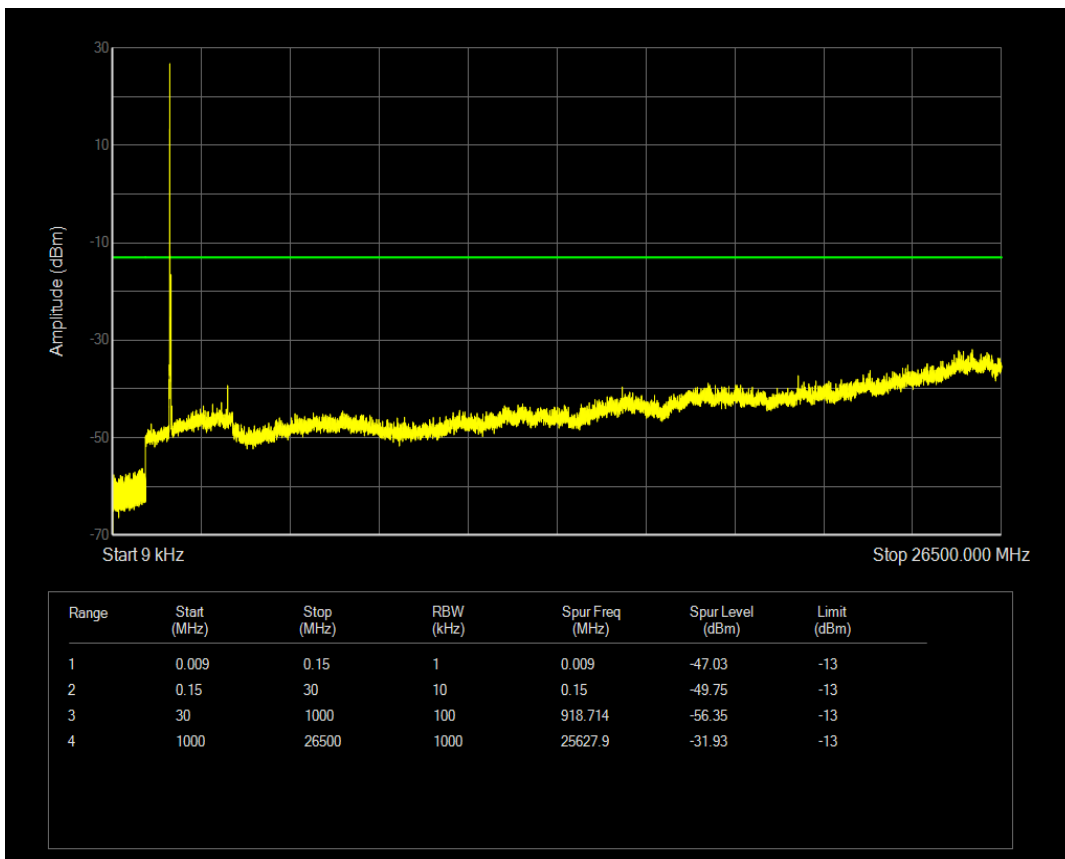

Band4 QAM16 BW=20MHz Channel=20050 RB Size=100 Position=#0

Band4 QPSK BW=20MHz Channel=20175 RB Size=1 Position=#0

Band4 QPSK BW=20MHz Channel=20175 RB Size=100 Position=#0

Band4 QAM16 BW=20MHz Channel=20175 RB Size=1 Position=#0

Band4 QAM16 BW=20MHz Channel=20175 RB Size=100 Position=#0

Band4 QPSK BW=20MHz Channel=20300 RB Size=1 Position=#0

Band4 QPSK BW=20MHz Channel=20300 RB Size=100 Position=#0

Band4 QAM16 BW=20MHz Channel=20300 RB Size=1 Position=#0