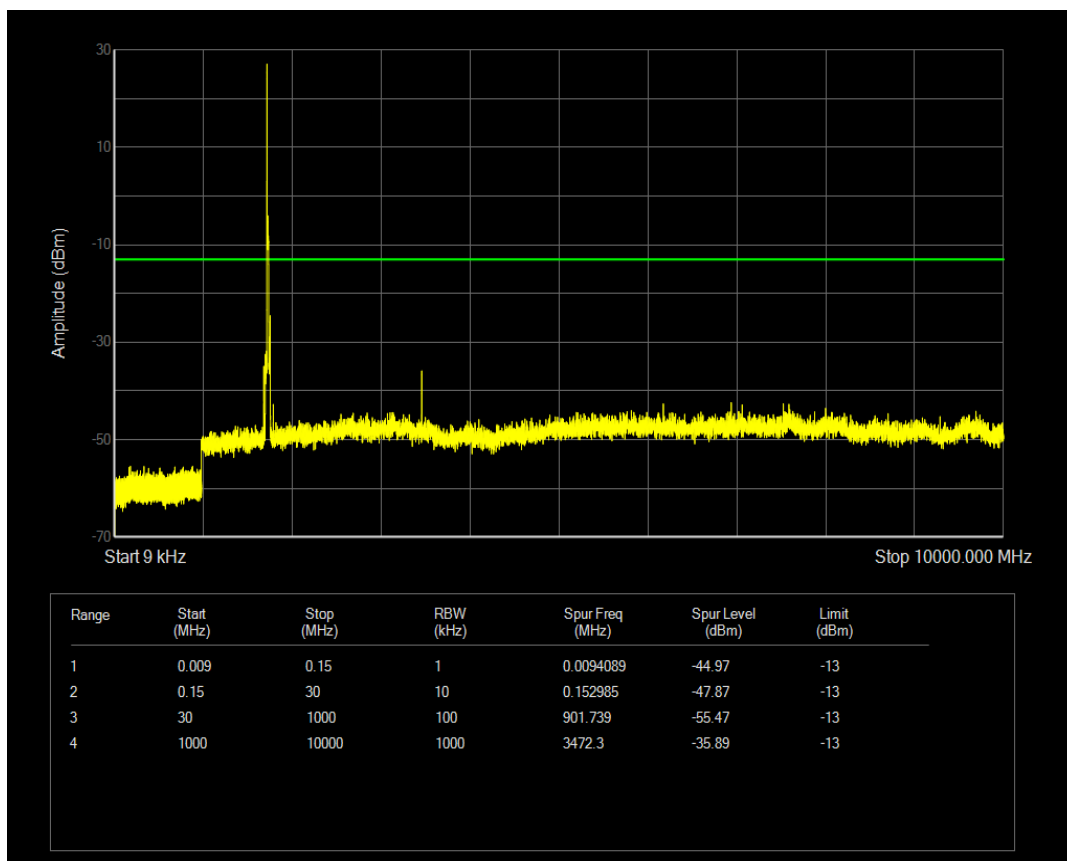

Band4 QAM16 BW=20MHz Channel=20050 RB Size=100 Position=#0

Band4 QPSK BW=20MHz Channel=20175 RB Size=100 Position=#0

Band4 QPSK BW=20MHz Channel=20175 RB Size=1 Position=#0

Band4 QAM16 BW=20MHz Channel=20175 RB Size=1 Position=#0

Band4 QAM16 BW=20MHz Channel=20175 RB Size=100 Position=#0

Band4 QPSK BW=20MHz Channel=20300 RB Size=1 Position=#0

Band4 QAM16 BW=20MHz Channel=20300 RB Size=1 Position=#0

Band4 QPSK BW=20MHz Channel=20300 RB Size=100 Position=#0