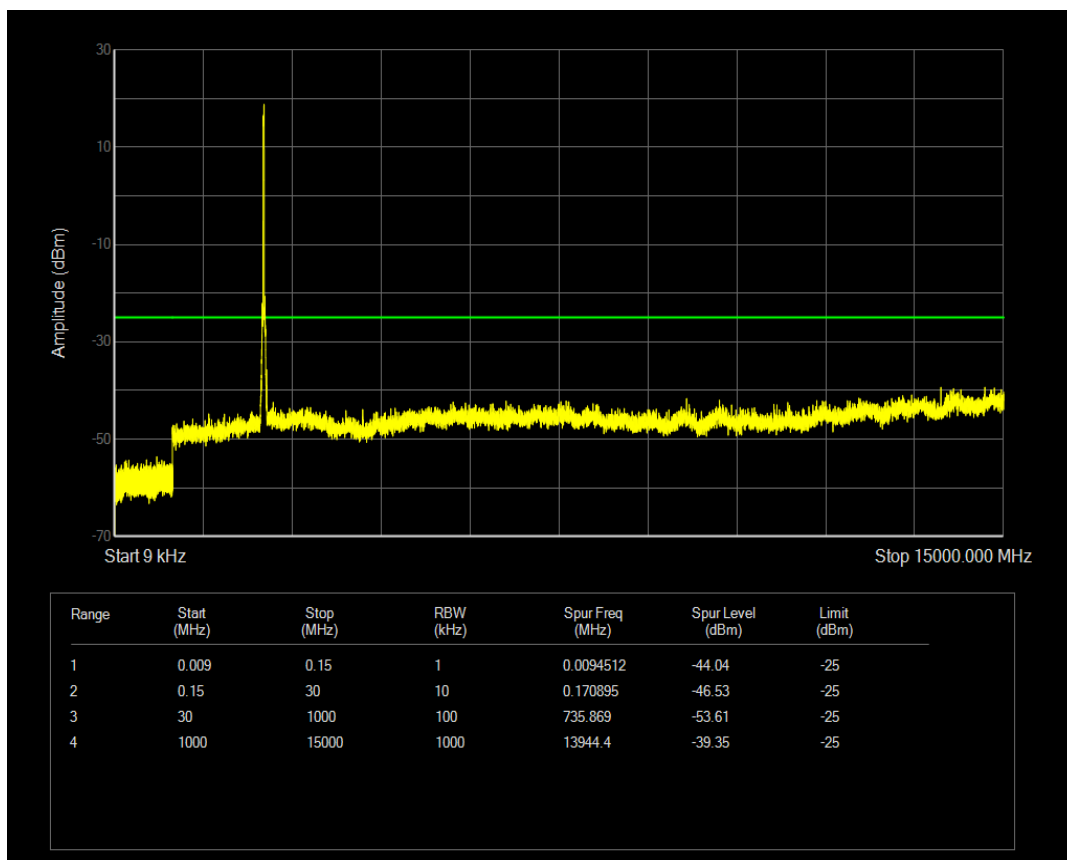

Band7 QAM16 BW=20MHz Channel=20850 RB Size=100 Position=#0

Band7 QPSK BW=20MHz Channel=21100 RB Size=1 Position=#0

Band7 QPSK BW=20MHz Channel=21100 RB Size=100 Position=#0

Band7 QAM16 BW=20MHz Channel=21100 RB Size=1 Position=#0

Band7 QAM16 BW=20MHz Channel=21100 RB Size=100 Position=#0

Band7 QPSK BW=20MHz Channel=21350 RB Size=1 Position=#0

Band7 QPSK BW=20MHz Channel=21350 RB Size=100 Position=#0

Band7 QAM16 BW=20MHz Channel=21350 RB Size=1 Position=#0