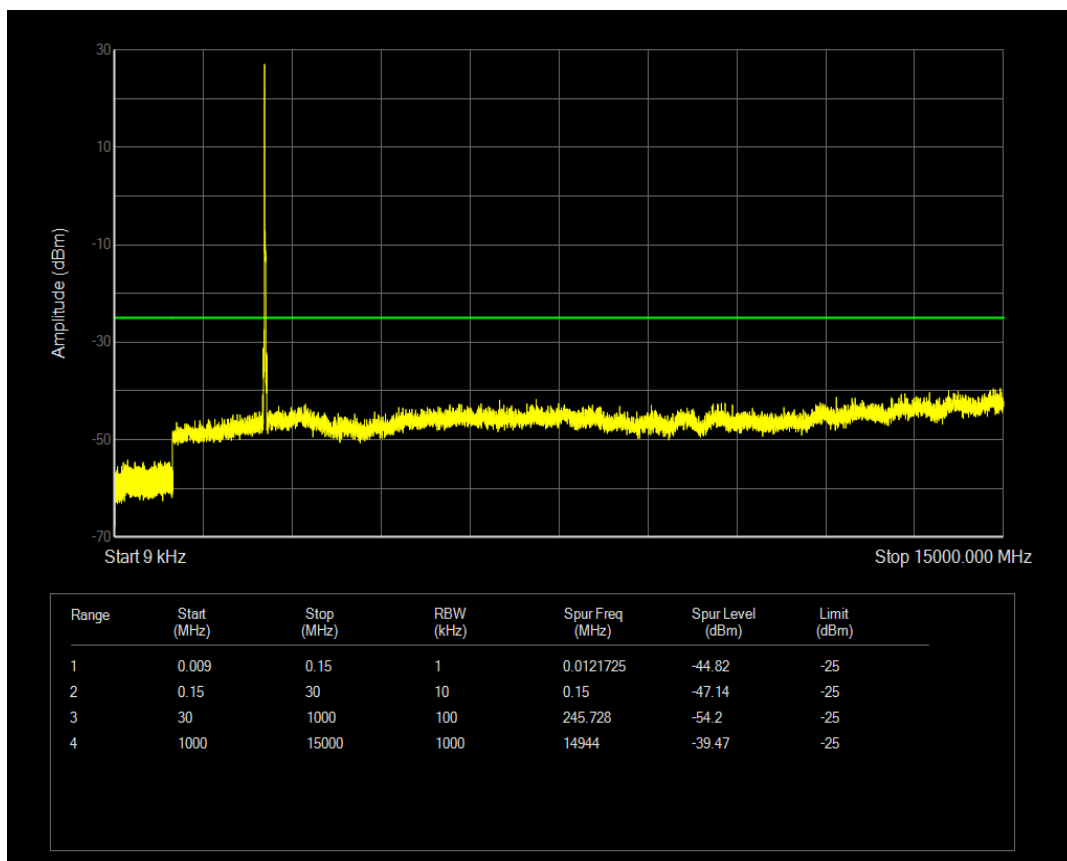

Band7 QAM16 BW=20MHz Channel=20850 RB Size=100 Position=#0

Band7 QPSK BW=20MHz Channel=21100 RB Size=1 Position=#0

Band7 QPSK BW=20MHz Channel=21100 RB Size=100 Position=#0

Band7 QAM16 BW=20MHz Channel=21100 RB Size=1 Position=#0

Band7 QAM16 BW=20MHz Channel=21100 RB Size=100 Position=#0

Band7 QPSK BW=20MHz Channel=21350 RB Size=1 Position=#0

Band7 QPSK BW=20MHz Channel=21350 RB Size=100 Position=#0

Band7 QAM16 BW=20MHz Channel=21350 RB Size=1 Position=#0

Band7 QAM16 BW=20MHz Channel=21350 RB Size=100 Position=#0