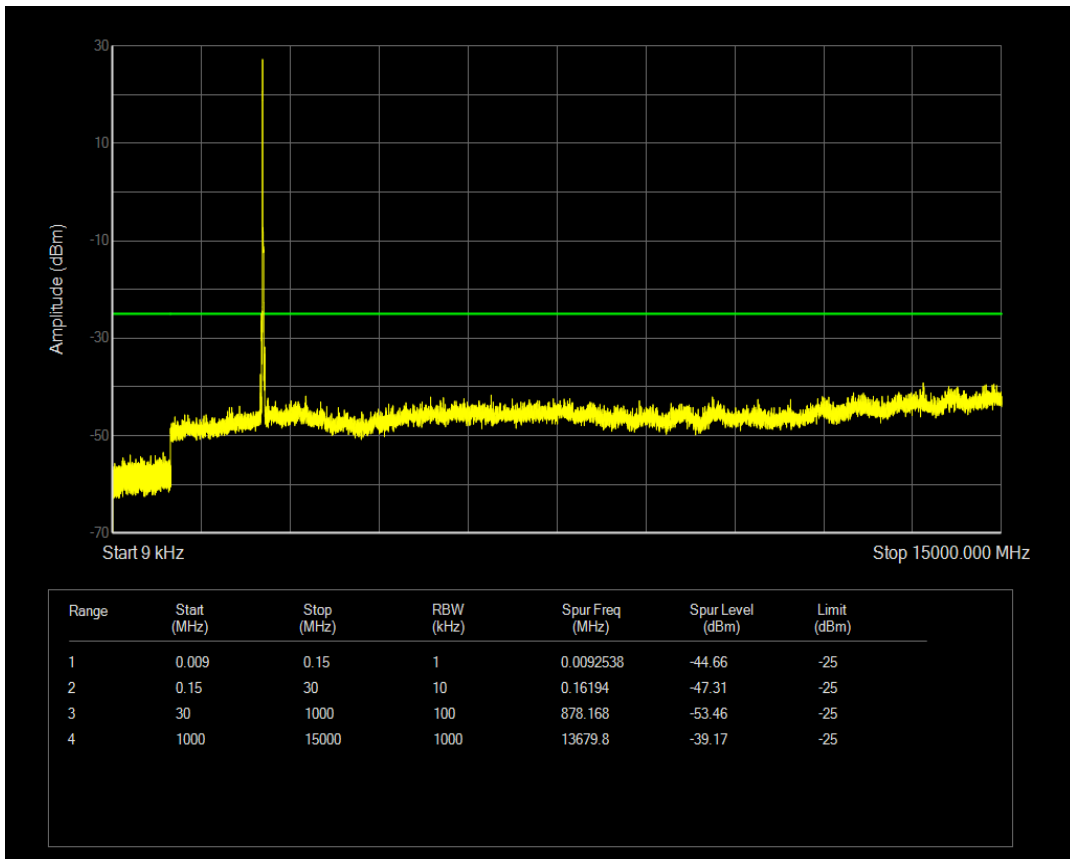

Band7 QAM16 BW=20MHz Channel=20850 RB Size=100 Position=#0

Band7 QPSK BW=20MHz Channel=21100 RB Size=1 Position=#0

Band7 QPSK BW=20MHz Channel=21100 RB Size=100 Position=#0

Band7 QAM16 BW=20MHz Channel=21100 RB Size=1 Position=#0

Band7 QAM16 BW=20MHz Channel=21100 RB Size=100 Position=#0

Band7 QPSK BW=20MHz Channel=21350 RB Size=1 Position=#0

Band7 QPSK BW=20MHz Channel=21350 RB Size=100 Position=#0

Band7 QAM16 BW=20MHz Channel=21350 RB Size=1 Position=#0