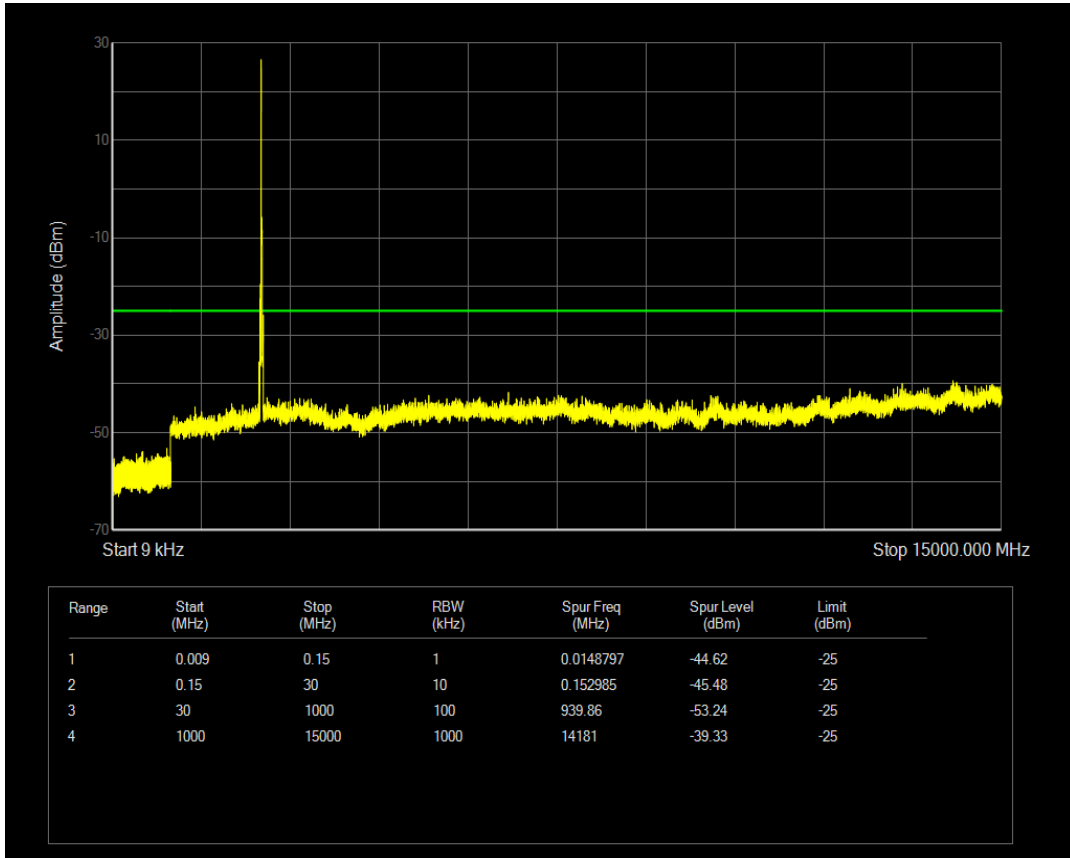

Band7 QAM16 BW=15MHz Channel=21375 RB Size=75 Position=#0

Band7 QPSK BW=20MHz Channel=20850 RB Size=100 Position=#0

Band7 QPSK BW=20MHz Channel=20850 RB Size=1 Position=#0

Band7 QAM16 BW=20MHz Channel=20850 RB Size=1 Position=#0

Band7 QAM16 BW=20MHz Channel=20850 RB Size=100 Position=#0

Band7 QPSK BW=20MHz Channel=21100 RB Size=1 Position=#0

Band7 QPSK BW=20MHz Channel=21100 RB Size=100 Position=#0

Band7 QAM16 BW=20MHz Channel=21100 RB Size=1 Position=#0