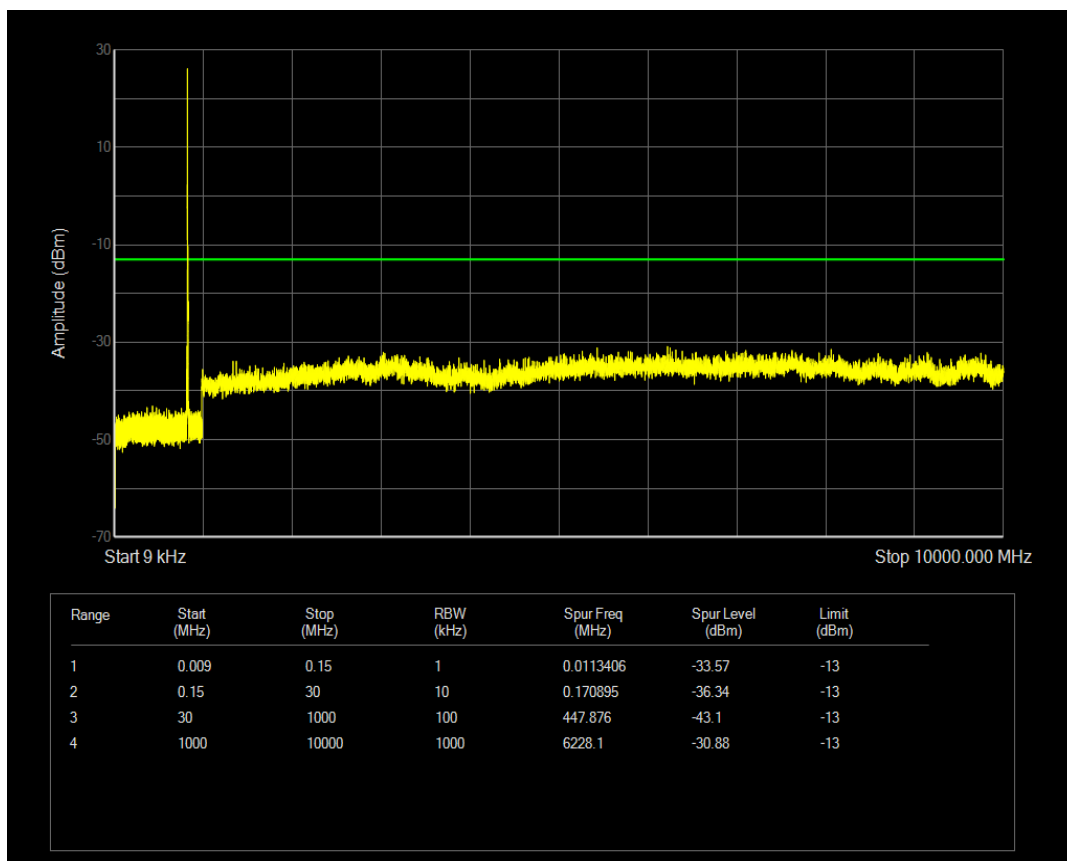

Band5 QAM16 BW=10MHz Channel=20525 RB Size=50 Position=#0

Band5 QPSK BW=10MHz Channel=20600 RB Size=50 Position=#0

Band5 QPSK BW=10MHz Channel=20600 RB Size=1 Position=#0

Band5 QAM16 BW=10MHz Channel=20600 RB Size=1 Position=#0