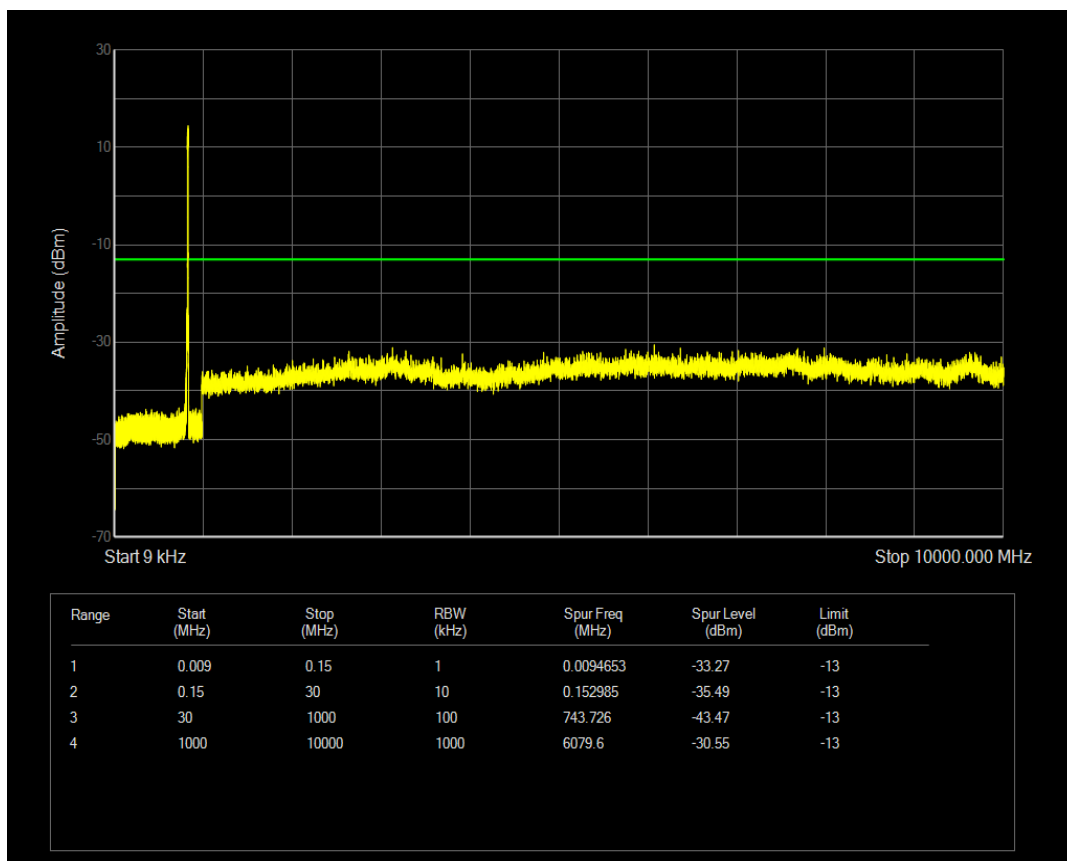

Band5 QAM16 BW=10MHz Channel=20450 RB Size=1 Position=#0

Band5 QPSK BW=10MHz Channel=20525 RB Size=1 Position=#0

Band5 QAM16 BW=10MHz Channel=20525 RB Size=1 Position=#0

Band5 QPSK BW=10MHz Channel=20525 RB Size=50 Position=#0

Band5 QAM16 BW=10MHz Channel=20525 RB Size=50 Position=#0

Band5 QPSK BW=10MHz Channel=20600 RB Size=50 Position=#0

Band5 QPSK BW=10MHz Channel=20600 RB Size=1 Position=#0

Band5 QAM16 BW=10MHz Channel=20600 RB Size=1 Position=#0