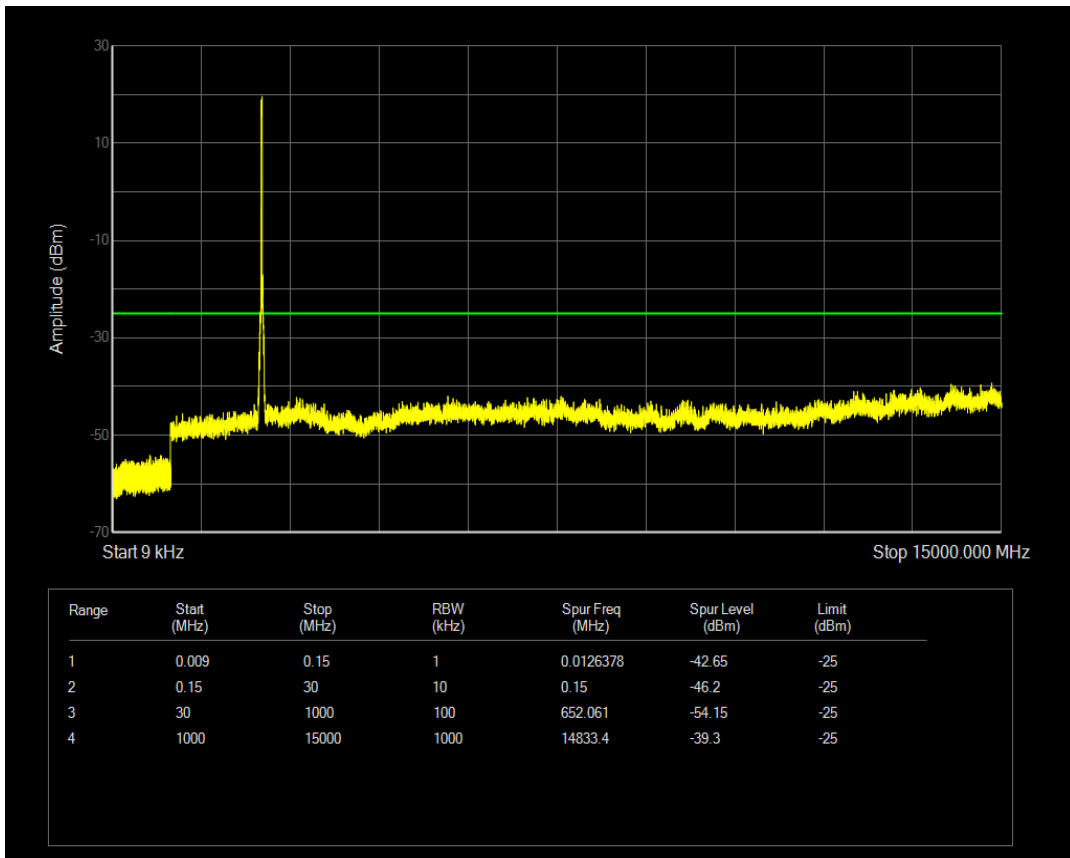

Band7 QAM16 BW=15MHz Channel=21375 RB Size=75 Position=#0

Band7 QPSK BW=20MHz Channel=20850 RB Size=100 Position=#0

Band7 QPSK BW=20MHz Channel=20850 RB Size=1 Position=#0

Band7 QAM16 BW=20MHz Channel=20850 RB Size=1 Position=#0

Band7 QAM16 BW=20MHz Channel=20850 RB Size=100 Position=#0

Band7 QPSK BW=20MHz Channel=21100 RB Size=1 Position=#0

Band7 QPSK BW=20MHz Channel=21100 RB Size=100 Position=#0

Band7 QAM16 BW=20MHz Channel=21100 RB Size=1 Position=#0