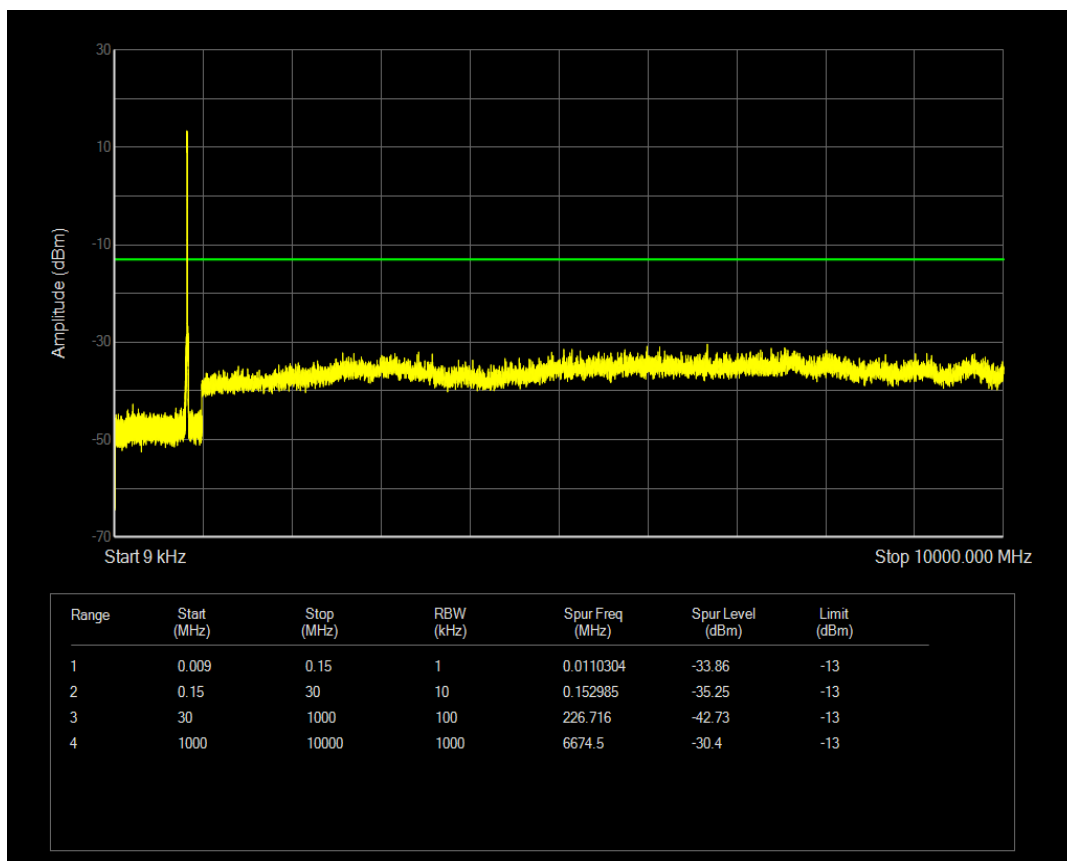

Band5 QAM16 BW=10MHz Channel=20450 RB Size=1 Position=#0

Band5 QPSK BW=10MHz Channel=20525 RB Size=1 Position=#0

Band5 QAM16 BW=10MHz Channel=20525 RB Size=1 Position=#0

Band5 QPSK BW=10MHz Channel=20525 RB Size=50 Position=#0

Band5 QAM16 BW=10MHz Channel=20525 RB Size=50 Position=#0

Band5 QPSK BW=10MHz Channel=20600 RB Size=50 Position=#0

Band5 QPSK BW=10MHz Channel=20600 RB Size=1 Position=#0

Band5 QAM16 BW=10MHz Channel=20600 RB Size=1 Position=#0