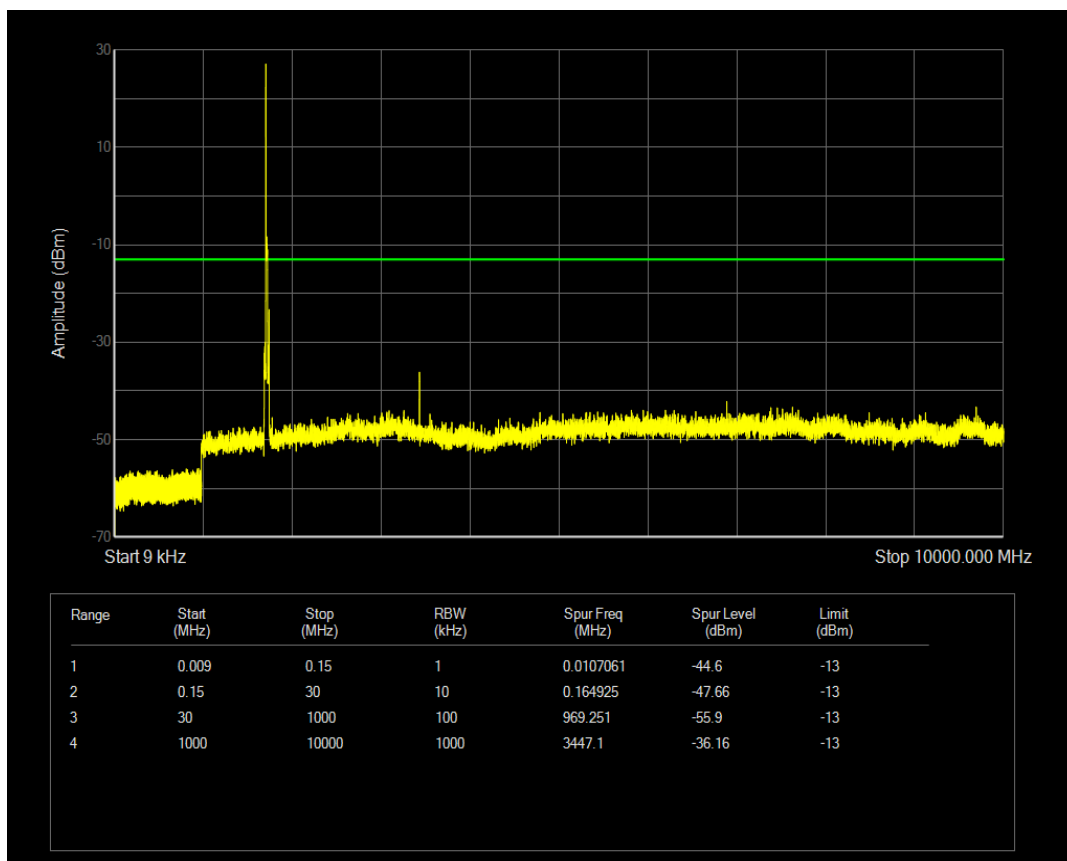

Band4 QAM16 BW=20MHz Channel=20050 RB Size=100 Position=#0

Band4 QPSK BW=20MHz Channel=20175 RB Size=100 Position=#0

Band4 QPSK BW=20MHz Channel=20175 RB Size=1 Position=#0

Band4 QAM16 BW=20MHz Channel=20175 RB Size=1 Position=#0

Band4 QAM16 BW=20MHz Channel=20175 RB Size=100 Position=#0

Band4 QPSK BW=20MHz Channel=20300 RB Size=1 Position=#0

Band4 QAM16 BW=20MHz Channel=20300 RB Size=1 Position=#0

Band4 QPSK BW=20MHz Channel=20300 RB Size=100 Position=#0