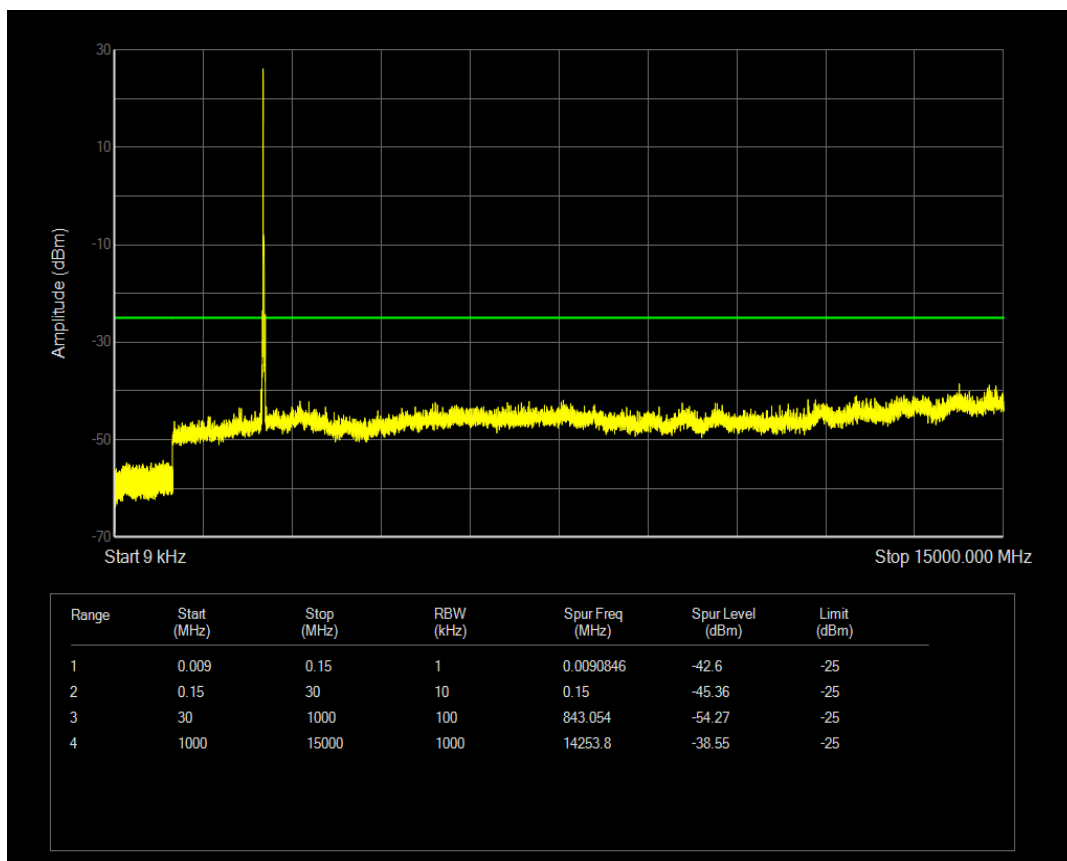

Band7 QAM16 BW=20MHz Channel=20850 RB Size=100 Position=#0

Band7 QPSK BW=20MHz Channel=21100 RB Size=1 Position=#0

Band7 QPSK BW=20MHz Channel=21100 RB Size=100 Position=#0

Band7 QAM16 BW=20MHz Channel=21100 RB Size=1 Position=#0

Band7 QAM16 BW=20MHz Channel=21100 RB Size=100 Position=#0

Band7 QPSK BW=20MHz Channel=21350 RB Size=1 Position=#0

Band7 QPSK BW=20MHz Channel=21350 RB Size=100 Position=#0

Band7 QAM16 BW=20MHz Channel=21350 RB Size=1 Position=#0