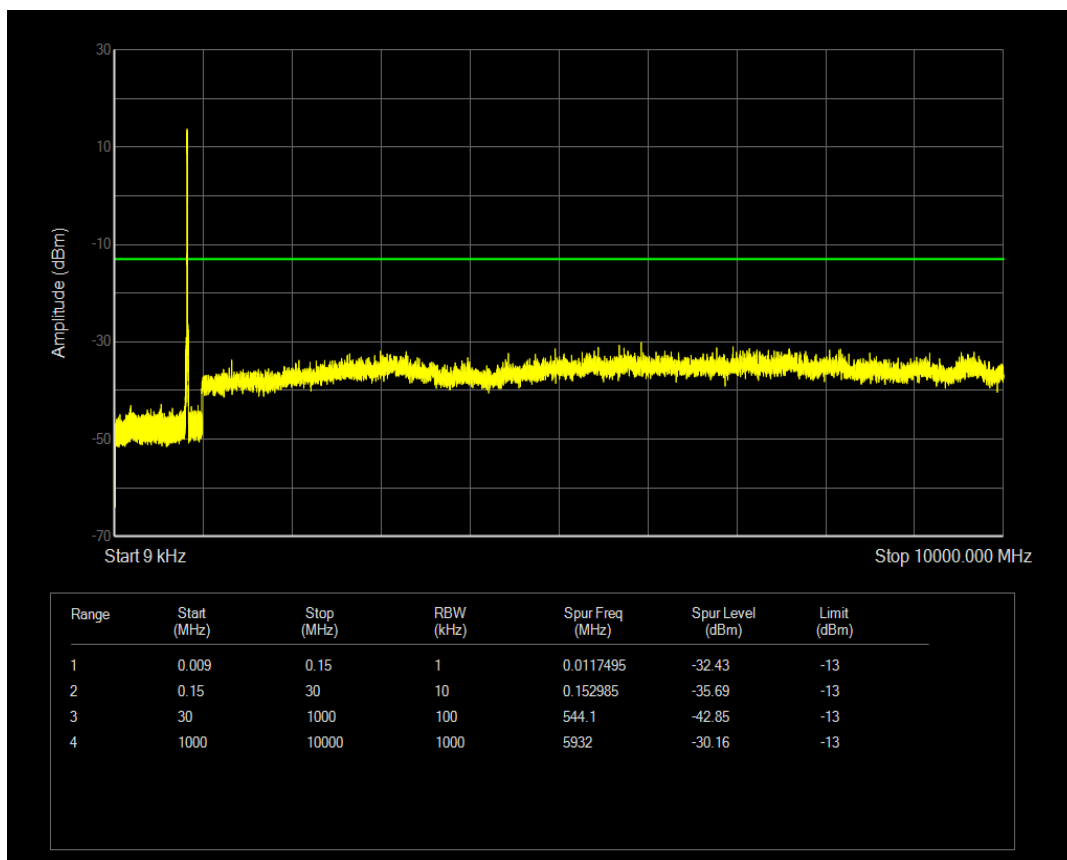

Band5 QAM16 BW=10MHz Channel=20450 RB Size=1 Position=#0

Band5 QPSK BW=10MHz Channel=20525 RB Size=1 Position=#0

Band5 QAM16 BW=10MHz Channel=20525 RB Size=1 Position=#0

Band5 QPSK BW=10MHz Channel=20525 RB Size=50 Position=#0

Band5 QAM16 BW=10MHz Channel=20525 RB Size=50 Position=#0

Band5 QPSK BW=10MHz Channel=20600 RB Size=50 Position=#0

Band5 QPSK BW=10MHz Channel=20600 RB Size=1 Position=#0

Band5 QAM16 BW=10MHz Channel=20600 RB Size=1 Position=#0