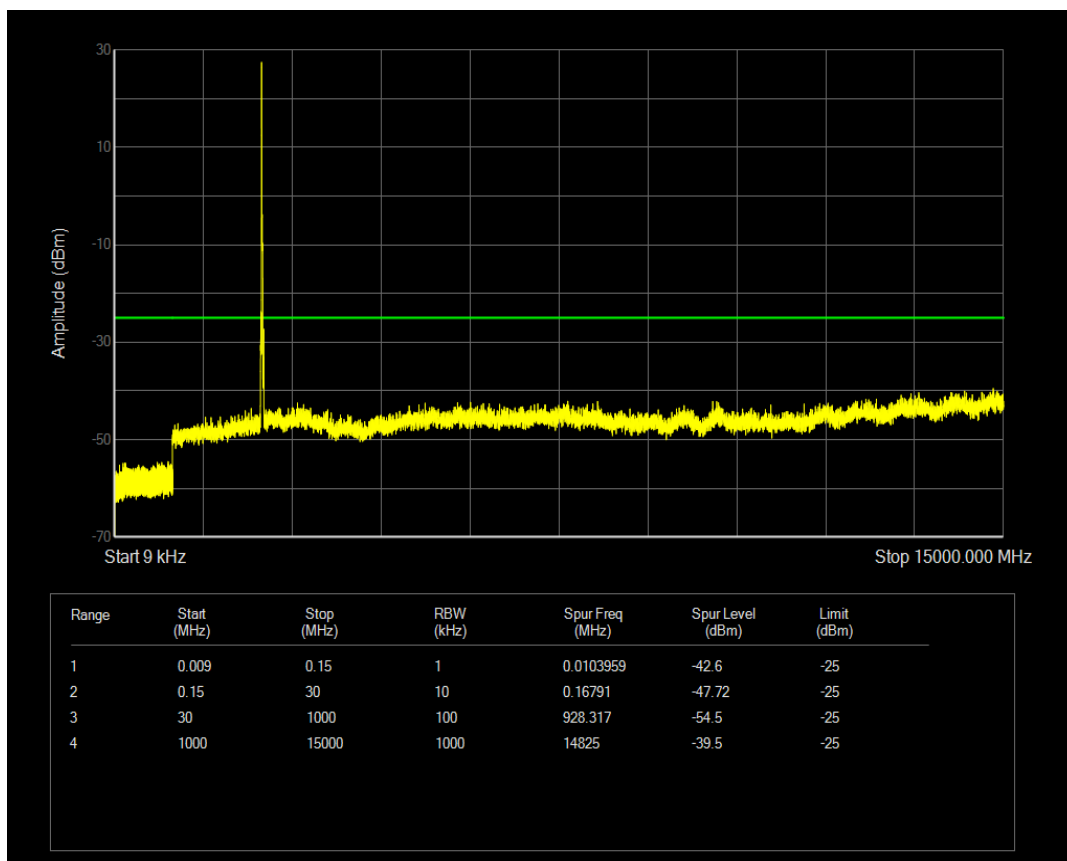

Band7 QAM16 BW=15MHz Channel=21375 RB Size=75 Position=#0

Band7 QPSK BW=20MHz Channel=20850 RB Size=100 Position=#0

Band7 QPSK BW=20MHz Channel=20850 RB Size=1 Position=#0

Band7 QAM16 BW=20MHz Channel=20850 RB Size=1 Position=#0

Band7 QAM16 BW=20MHz Channel=20850 RB Size=100 Position=#0

Band7 QPSK BW=20MHz Channel=21100 RB Size=1 Position=#0

Band7 QPSK BW=20MHz Channel=21100 RB Size=100 Position=#0

Band7 QAM16 BW=20MHz Channel=21100 RB Size=1 Position=#0