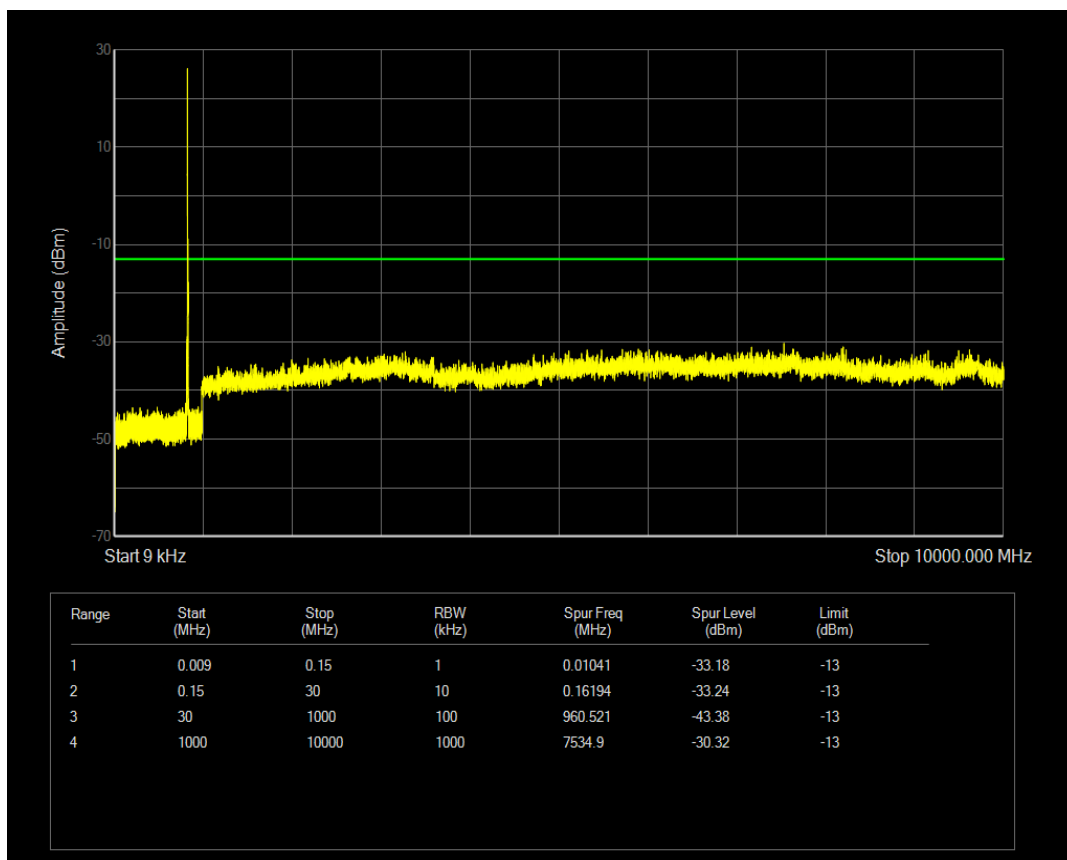

Band5 QAM16 BW=10MHz Channel=20450 RB Size=1 Position=#0

Band5 QPSK BW=10MHz Channel=20525 RB Size=1 Position=#0

Band5 QAM16 BW=10MHz Channel=20525 RB Size=1 Position=#0

Band5 QPSK BW=10MHz Channel=20525 RB Size=50 Position=#0

Band5 QAM16 BW=10MHz Channel=20525 RB Size=50 Position=#0

Band5 QPSK BW=10MHz Channel=20600 RB Size=50 Position=#0

Band5 QPSK BW=10MHz Channel=20600 RB Size=1 Position=#0

Band5 QAM16 BW=10MHz Channel=20600 RB Size=1 Position=#0