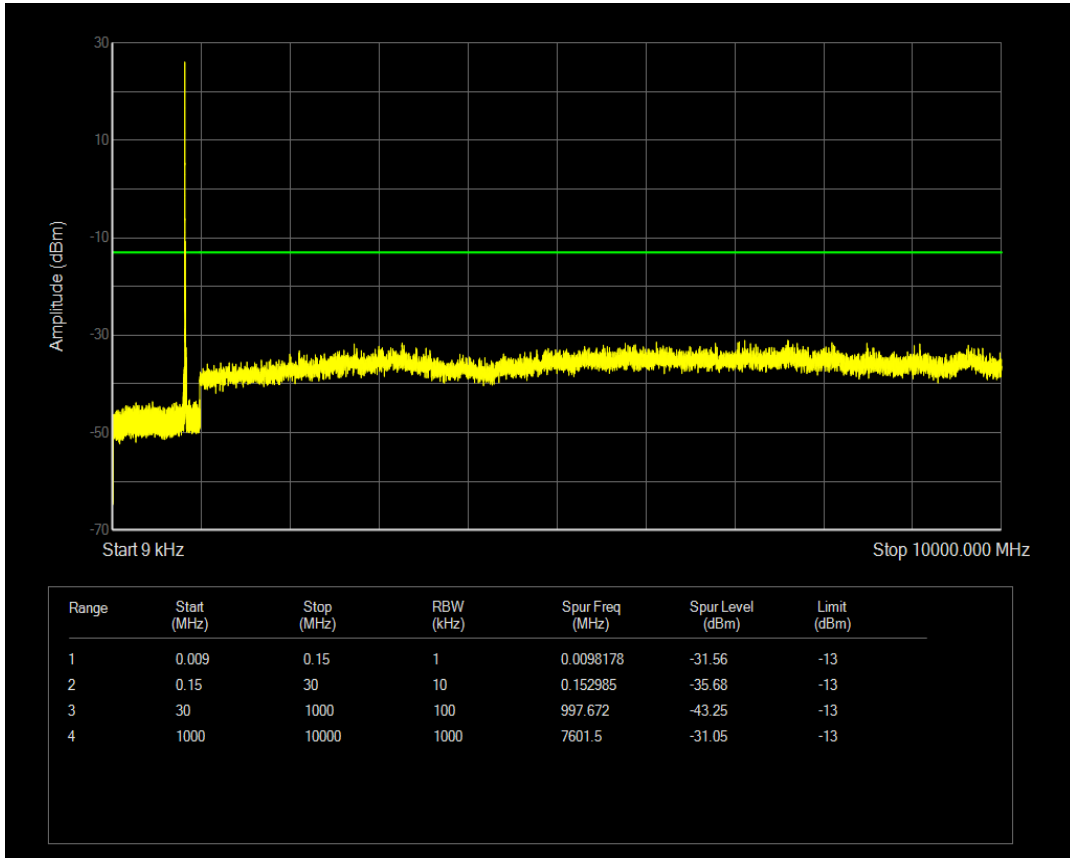

Band5 QPSK BW=10MHz Channel=20450 RB Size=1 Position=#0

Band5 QAM16 BW=5MHz Channel=20625 RB Size=25 Position=#0

Band5 QPSK BW=10MHz Channel=20450 RB Size=50 Position=#0

Band5 QAM16 BW=10MHz Channel=20450 RB Size=50 Position=#0

Band5 QAM16 BW=10MHz Channel=20450 RB Size=1 Position=#0

Band5 QPSK BW=10MHz Channel=20525 RB Size=1 Position=#0

Band5 QAM16 BW=10MHz Channel=20525 RB Size=1 Position=#0

Band5 QPSK BW=10MHz Channel=20525 RB Size=50 Position=#0