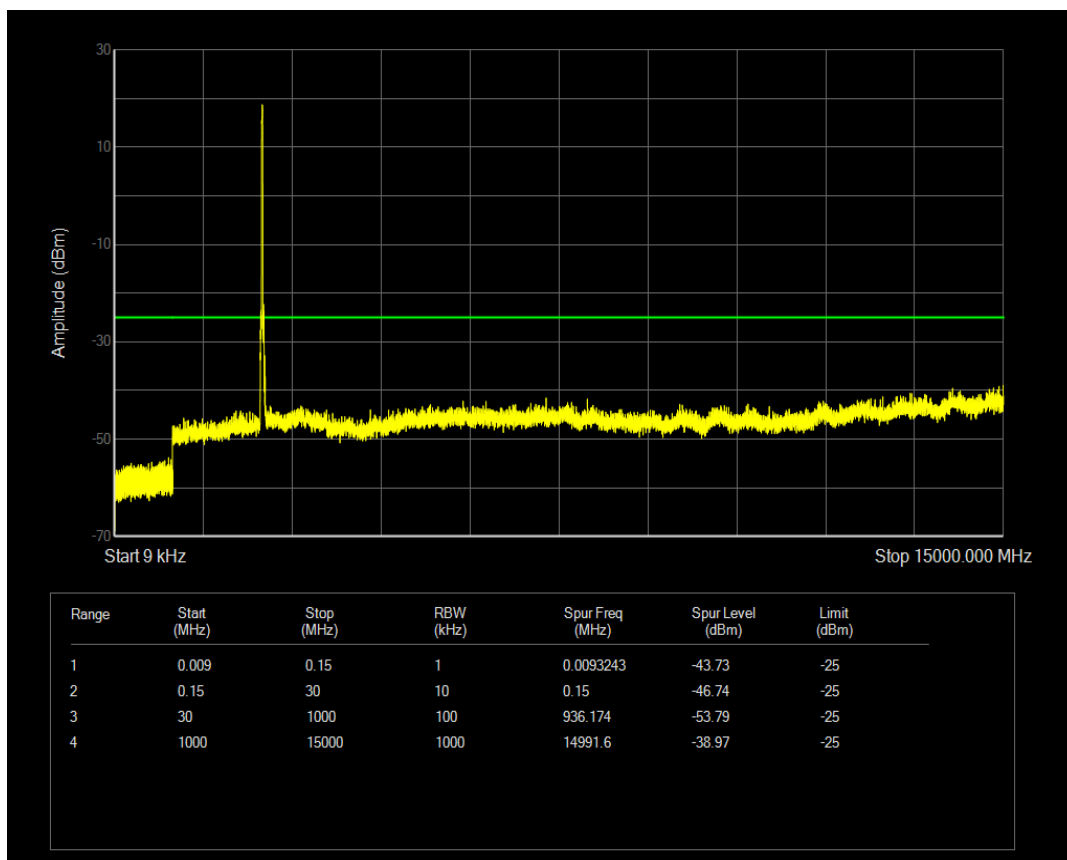

Band7 QAM16 BW=15MHz Channel=21375 RB Size=75 Position=#0

Band7 QPSK BW=20MHz Channel=20850 RB Size=100 Position=#0

Band7 QPSK BW=20MHz Channel=20850 RB Size=1 Position=#0

Band7 QAM16 BW=20MHz Channel=20850 RB Size=1 Position=#0

Band7 QAM16 BW=20MHz Channel=20850 RB Size=100 Position=#0

Band7 QPSK BW=20MHz Channel=21100 RB Size=1 Position=#0

Band7 QPSK BW=20MHz Channel=21100 RB Size=100 Position=#0

Band7 QAM16 BW=20MHz Channel=21100 RB Size=1 Position=#0