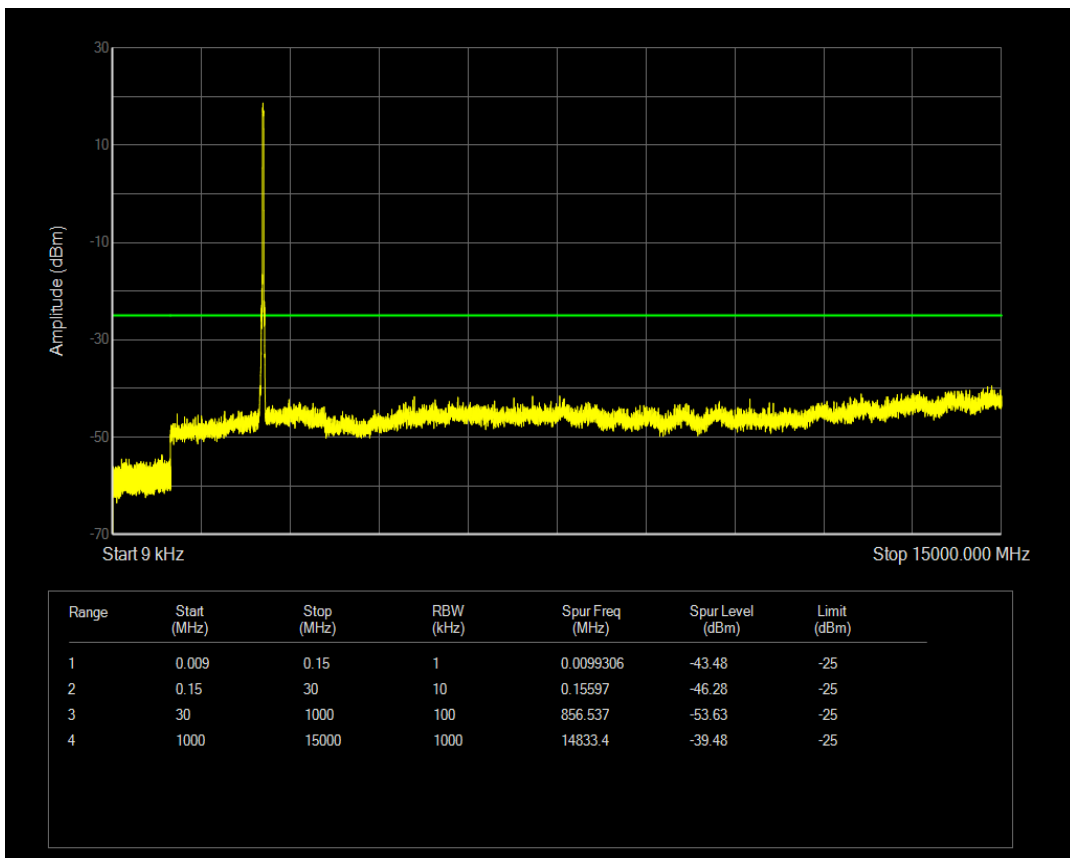

Band7 QAM16 BW=20MHz Channel=20850 RB Size=100 Position=#0

Band7 QPSK BW=20MHz Channel=21100 RB Size=1 Position=#0

Band7 QPSK BW=20MHz Channel=21100 RB Size=100 Position=#0

Band7 QAM16 BW=20MHz Channel=21100 RB Size=1 Position=#0

Band7 QAM16 BW=20MHz Channel=21100 RB Size=100 Position=#0

Band7 QPSK BW=20MHz Channel=21350 RB Size=1 Position=#0

Band7 QPSK BW=20MHz Channel=21350 RB Size=100 Position=#0

Band7 QAM16 BW=20MHz Channel=21350 RB Size=1 Position=#0