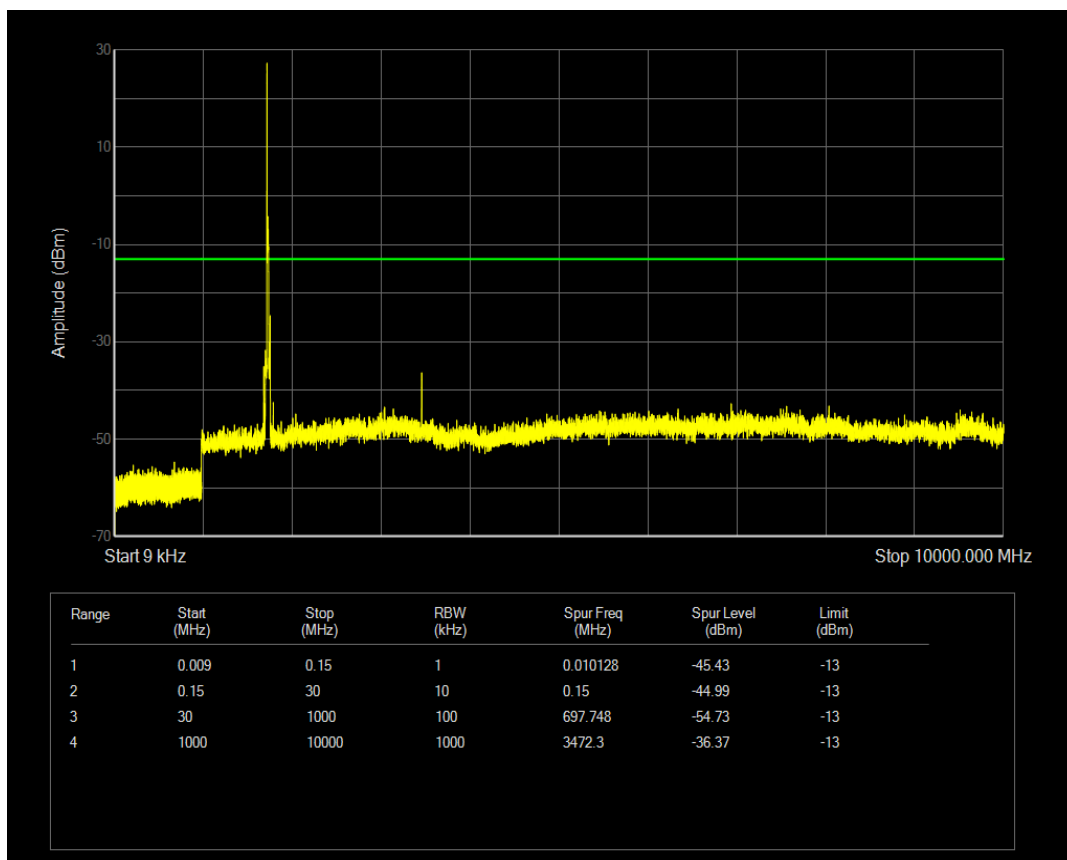

Band4 QAM16 BW=20MHz Channel=20050 RB Size=100 Position=#0

Band4 QPSK BW=20MHz Channel=20175 RB Size=100 Position=#0

Band4 QPSK BW=20MHz Channel=20175 RB Size=1 Position=#0

Band4 QAM16 BW=20MHz Channel=20175 RB Size=1 Position=#0

Band4 QAM16 BW=20MHz Channel=20175 RB Size=100 Position=#0

Band4 QPSK BW=20MHz Channel=20300 RB Size=1 Position=#0

Band4 QAM16 BW=20MHz Channel=20300 RB Size=1 Position=#0

Band4 QPSK BW=20MHz Channel=20300 RB Size=100 Position=#0