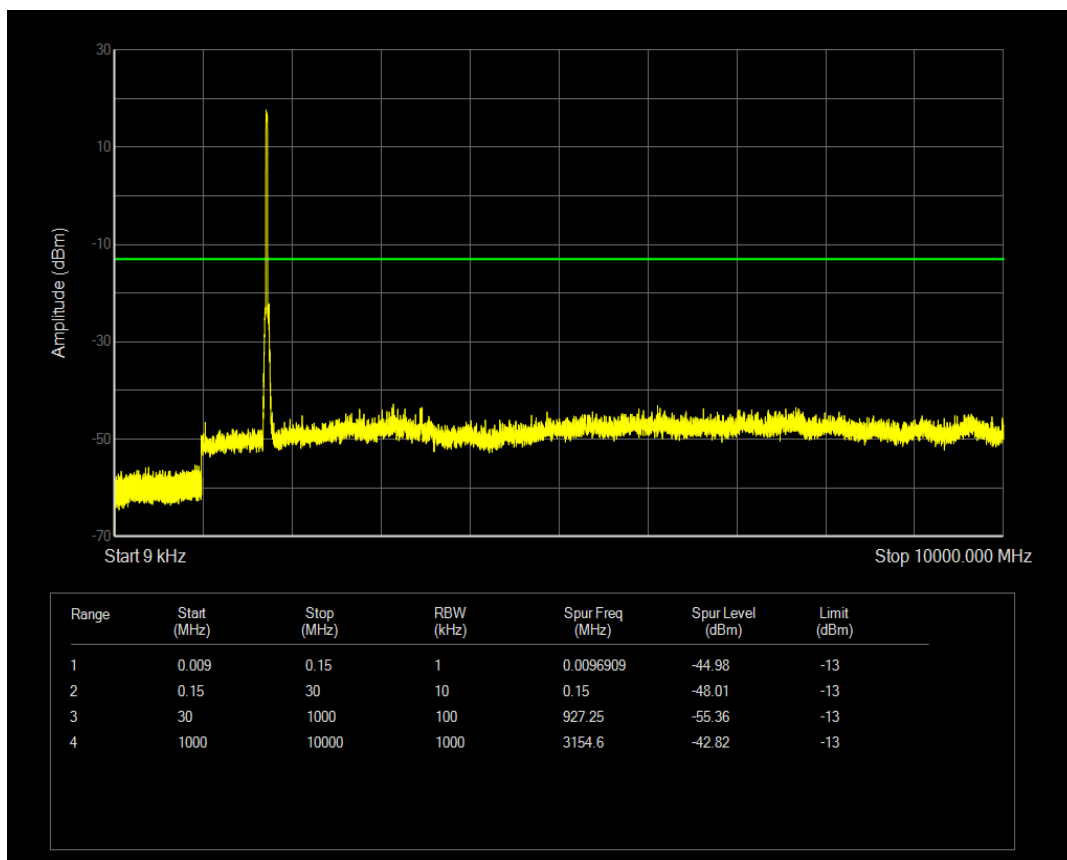

Band4 QAM16 BW=20MHz Channel=20050 RB Size=100 Position=#0

Band4 QPSK BW=20MHz Channel=20175 RB Size=100 Position=#0

Band4 QPSK BW=20MHz Channel=20175 RB Size=1 Position=#0

Band4 QAM16 BW=20MHz Channel=20175 RB Size=1 Position=#0

Band4 QAM16 BW=20MHz Channel=20175 RB Size=100 Position=#0

Band4 QPSK BW=20MHz Channel=20300 RB Size=1 Position=#0

Band4 QAM16 BW=20MHz Channel=20300 RB Size=1 Position=#0

Band4 QPSK BW=20MHz Channel=20300 RB Size=100 Position=#0