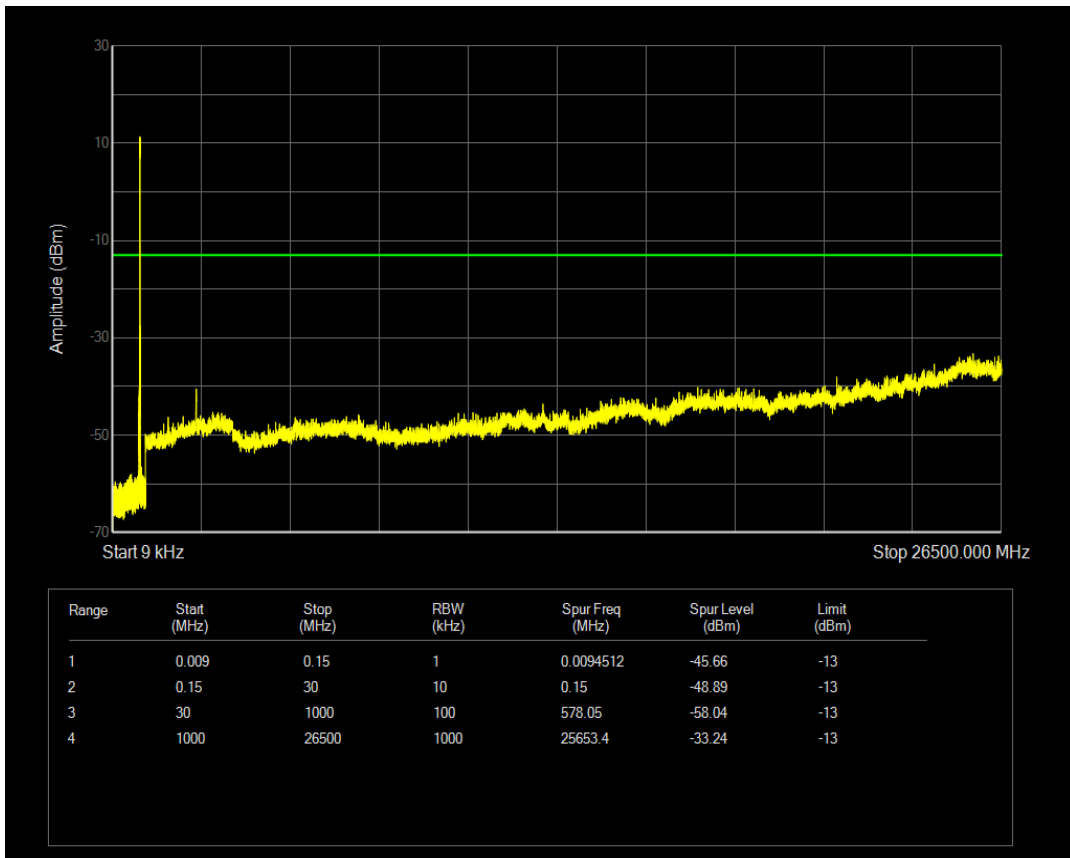

Band5 16QAM BW=5MHz Channel=20625 RB Size=25 Position=#0

Band5 QPSK BW=10MHz Channel=20450 RB Size=1 Position=#0

Band5 16QAM BW=10MHz Channel=20450 RB Size=1 Position=#0

Band5 QPSK BW=10MHz Channel=20450 RB Size=50 Position=#0

Band5 16QAM BW=10MHz Channel=20450 RB Size=50 Position=#0

Band5 QPSK BW=10MHz Channel=20525 RB Size=1 Position=#0

Band5 QPSK BW=10MHz Channel=20525 RB Size=50 Position=#0

Band5 16QAM BW=10MHz Channel=20525 RB Size=1 Position=#0

Band5 16QAM BW=10MHz Channel=20525 RB Size=50 Position=#0

Band5 QPSK BW=10MHz Channel=20600 RB Size=1 Position=#0

Band5 QPSK BW=10MHz Channel=20600 RB Size=50 Position=#0

Band5 16QAM BW=10MHz Channel=20600 RB Size=1 Position=#0