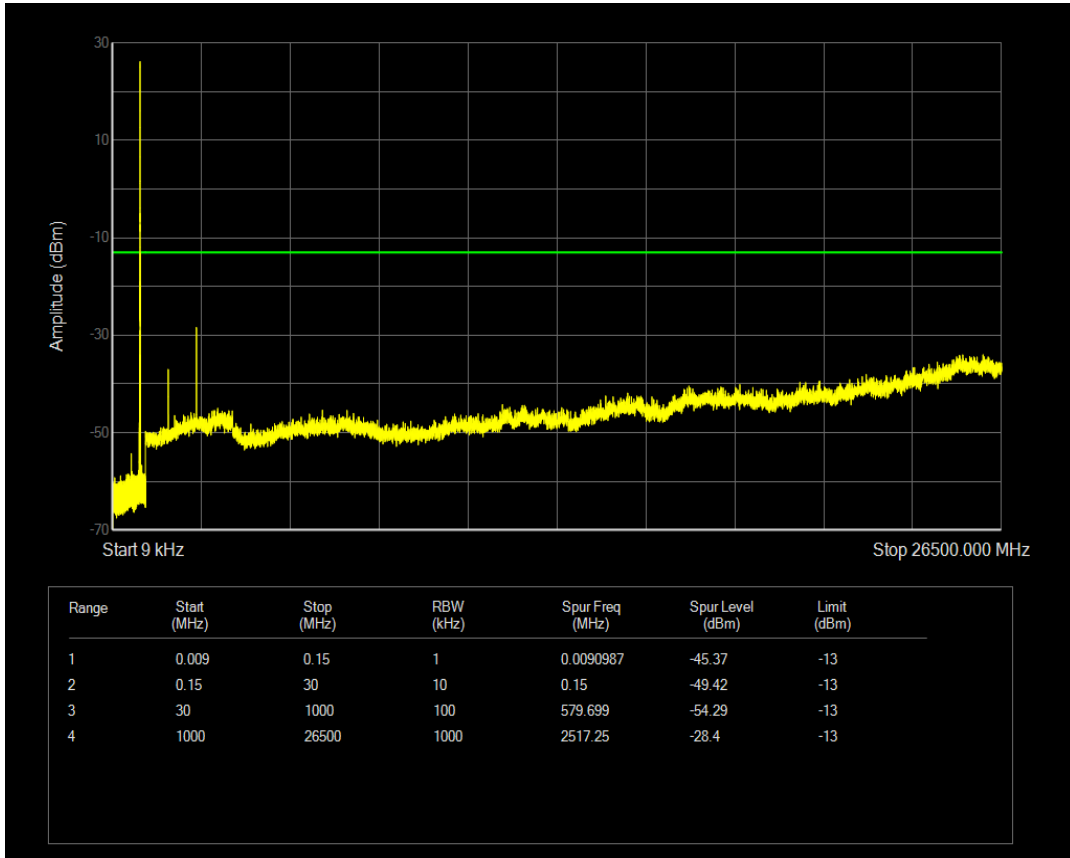

Band5 16QAM BW=10MHz Channel=20450 RB Size=50 Position=#0

Band5 QPSK BW=10MHz Channel=20525 RB Size=1 Position=#0

Band5 QPSK BW=10MHz Channel=20525 RB Size=50 Position=#0

Band5 16QAM BW=10MHz Channel=20525 RB Size=1 Position=#0

Band5 16QAM BW=10MHz Channel=20525 RB Size=50 Position=#0

Band5 QPSK BW=10MHz Channel=20600 RB Size=1 Position=#0

Band5 QPSK BW=10MHz Channel=20600 RB Size=50 Position=#0

Band5 16QAM BW=10MHz Channel=20600 RB Size=1 Position=#0

Band5 16QAM BW=10MHz Channel=20600 RB Size=50 Position=#0

Band7 QPSK BW=5MHz Channel=20775 RB Size=1 Position=#0

Band7 QPSK BW=5MHz Channel=20775 RB Size=25 Position=#0

Band7 16QAM BW=5MHz Channel=20775 RB Size=25 Position=#0