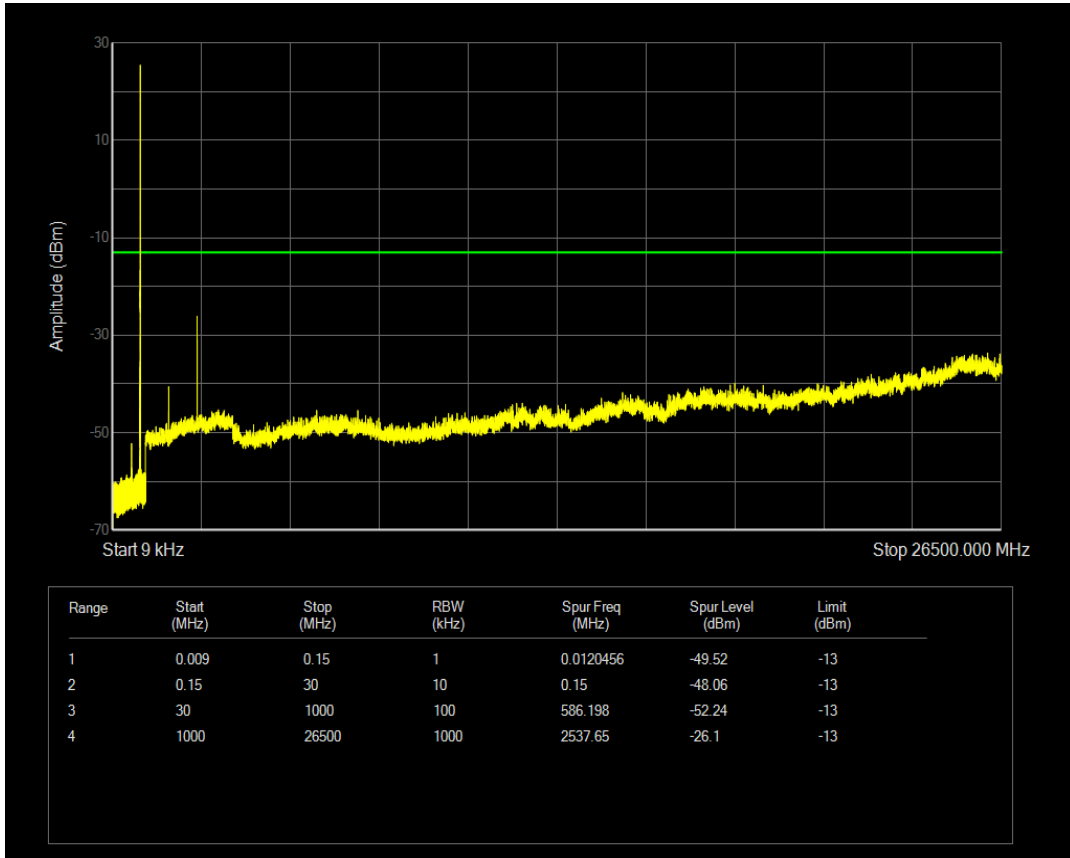

Band5 16QAM BW=3MHz Channel=20525 RB Size=15 Position=#0

Band5 QPSK BW=3MHz Channel=20635 RB Size=1 Position=#0

Band5 QPSK BW=3MHz Channel=20635 RB Size=15 Position=#0

Band5 16QAM BW=3MHz Channel=20635 RB Size=1 Position=#0

Band5 16QAM BW=3MHz Channel=20635 RB Size=15 Position=#0

Band5 QPSK BW=5MHz Channel=20425 RB Size=1 Position=#0

Band5 QPSK BW=5MHz Channel=20425 RB Size=25 Position=#0

Band5 16QAM BW=5MHz Channel=20425 RB Size=1 Position=#0