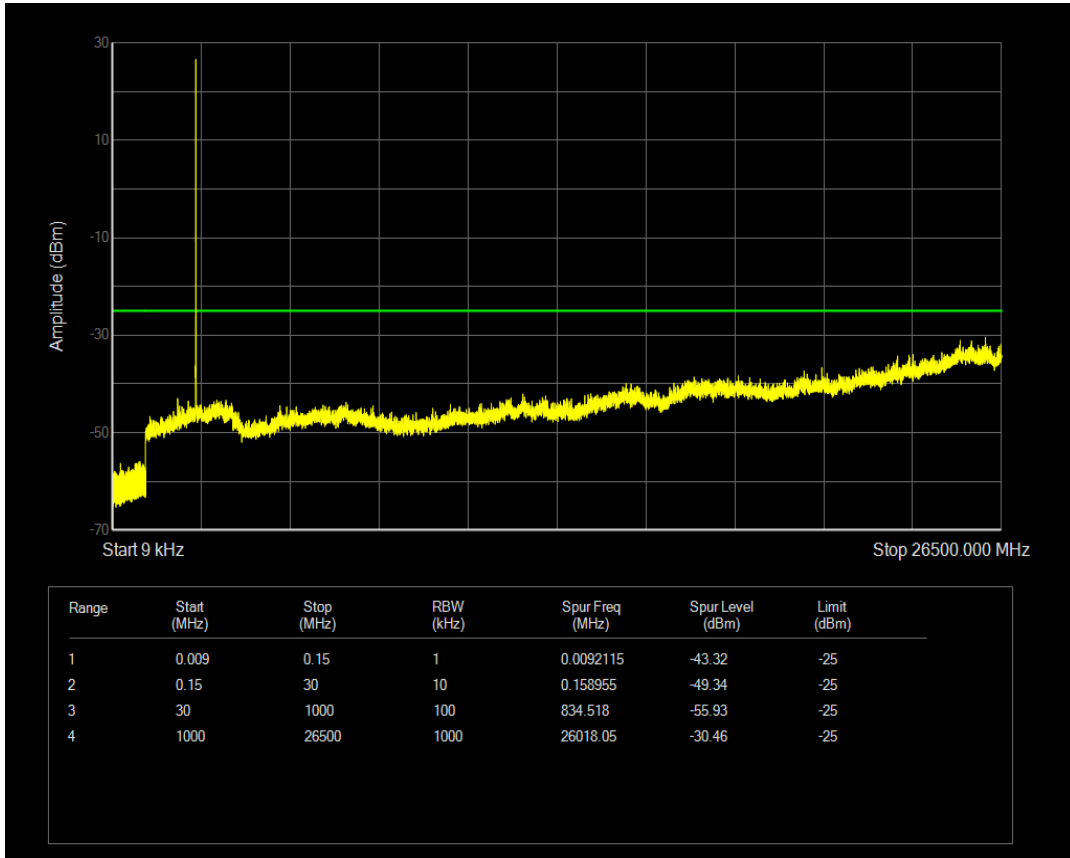

Band5 16QAM BW=10MHz Channel=20450 RB Size=50 Position=#0

Band5 QPSK BW=10MHz Channel=20525 RB Size=1 Position=#0

Band5 QPSK BW=10MHz Channel=20525 RB Size=50 Position=#0

Band5 16QAM BW=10MHz Channel=20525 RB Size=1 Position=#0

Band5 16QAM BW=10MHz Channel=20525 RB Size=50 Position=#0

Band5 QPSK BW=10MHz Channel=20600 RB Size=1 Position=#0

Band5 QPSK BW=10MHz Channel=20600 RB Size=50 Position=#0

Band5 16QAM BW=10MHz Channel=20600 RB Size=1 Position=#0

Band5 16QAM BW=10MHz Channel=20600 RB Size=50 Position=#0

Band7 QPSK BW=5MHz Channel=20775 RB Size=1 Position=#0

Band7 QPSK BW=5MHz Channel=20775 RB Size=25 Position=#0

Band7 16QAM BW=5MHz Channel=20775 RB Size=25 Position=#0