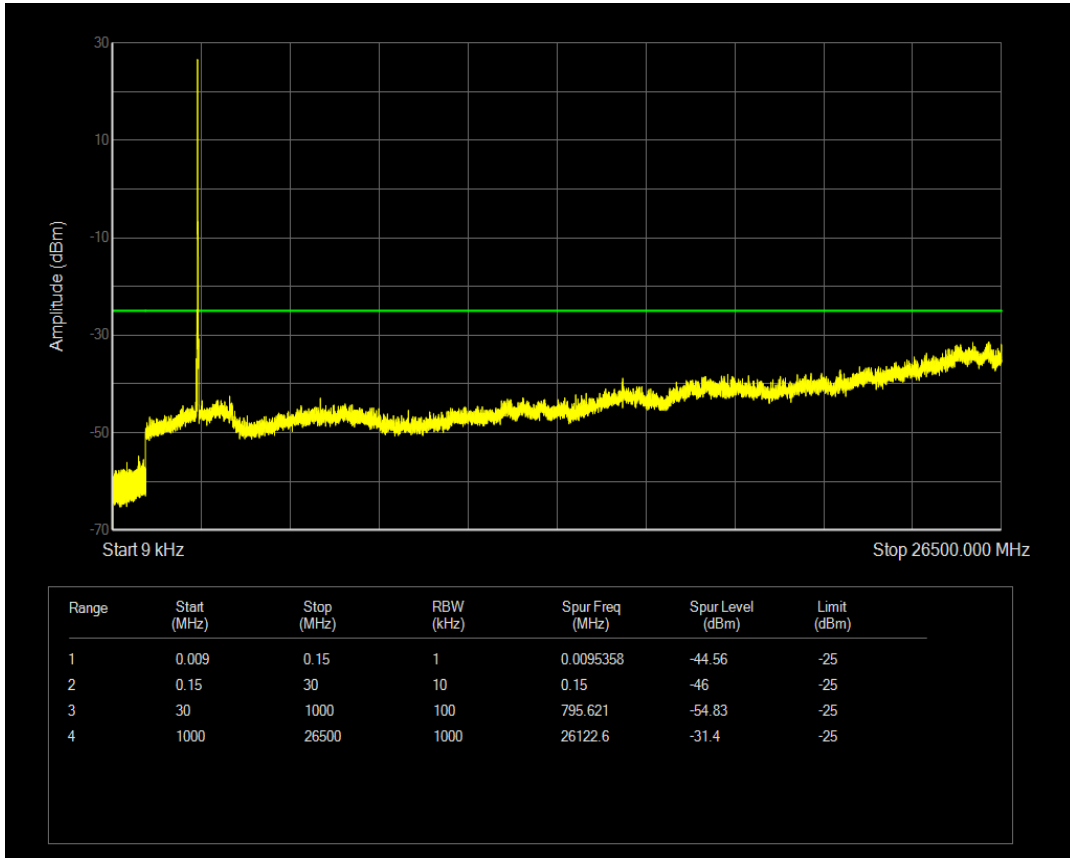

Band7 16QAM BW=20MHz Channel=20850 RB Size=100 Position=#0

Band7 QPSK BW=20MHz Channel=21100 RB Size=1 Position=#0

Band7 QPSK BW=20MHz Channel=21100 RB Size=100 Position=#0

Band7 16QAM BW=20MHz Channel=21100 RB Size=1 Position=#0

Band7 16QAM BW=20MHz Channel=21100 RB Size=100 Position=#0

Band7 QPSK BW=20MHz Channel=21350 RB Size=1 Position=#0

Band7 QPSK BW=20MHz Channel=21350 RB Size=100 Position=#0

Band7 16QAM BW=20MHz Channel=21350 RB Size=1 Position=#0

Band7 16QAM BW=20MHz Channel=21350 RB Size=100 Position=#0