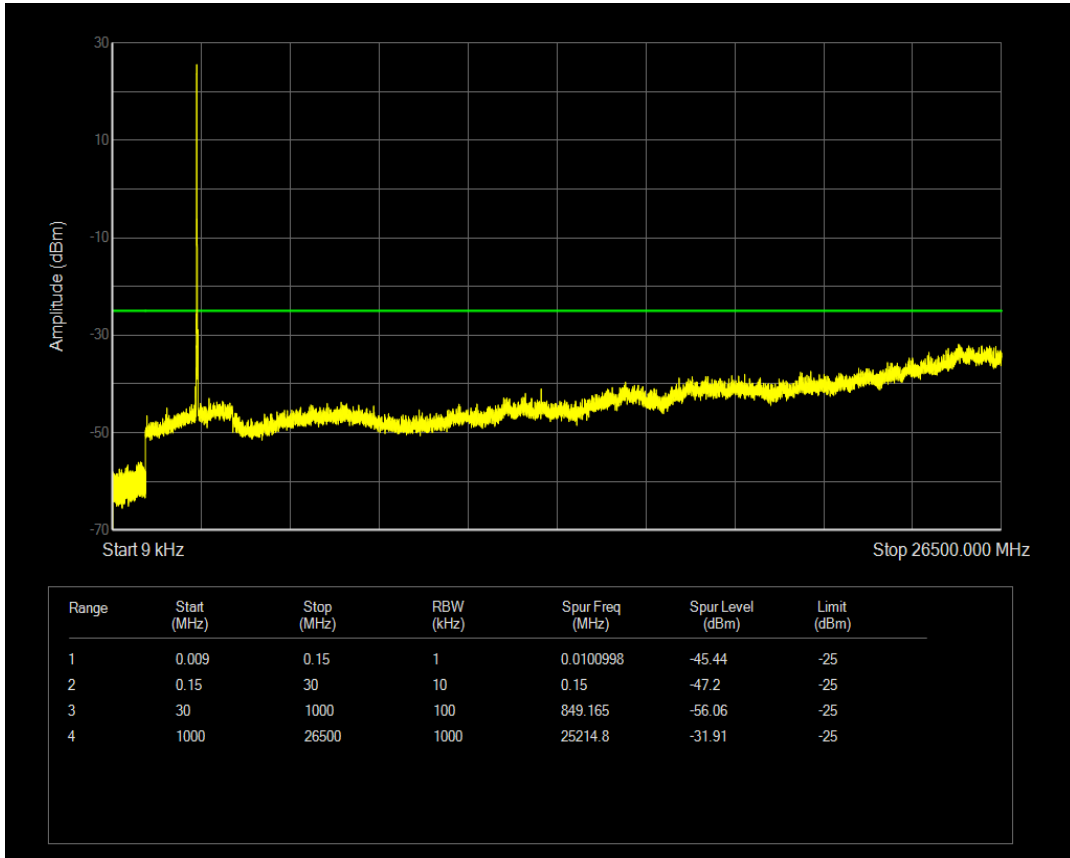

Band7 16QAM BW=15MHz Channel=21375 RB Size=75 Position=#0

Band7 QPSK BW=20MHz Channel=20850 RB Size=1 Position=#0

Band7 QPSK BW=20MHz Channel=20850 RB Size=100 Position=#0

Band7 16QAM BW=20MHz Channel=20850 RB Size=1 Position=#0

Band7 16QAM BW=20MHz Channel=20850 RB Size=100 Position=#0

Band7 QPSK BW=20MHz Channel=21100 RB Size=1 Position=#0

Band7 QPSK BW=20MHz Channel=21100 RB Size=100 Position=#0

Band7 16QAM BW=20MHz Channel=21100 RB Size=1 Position=#0