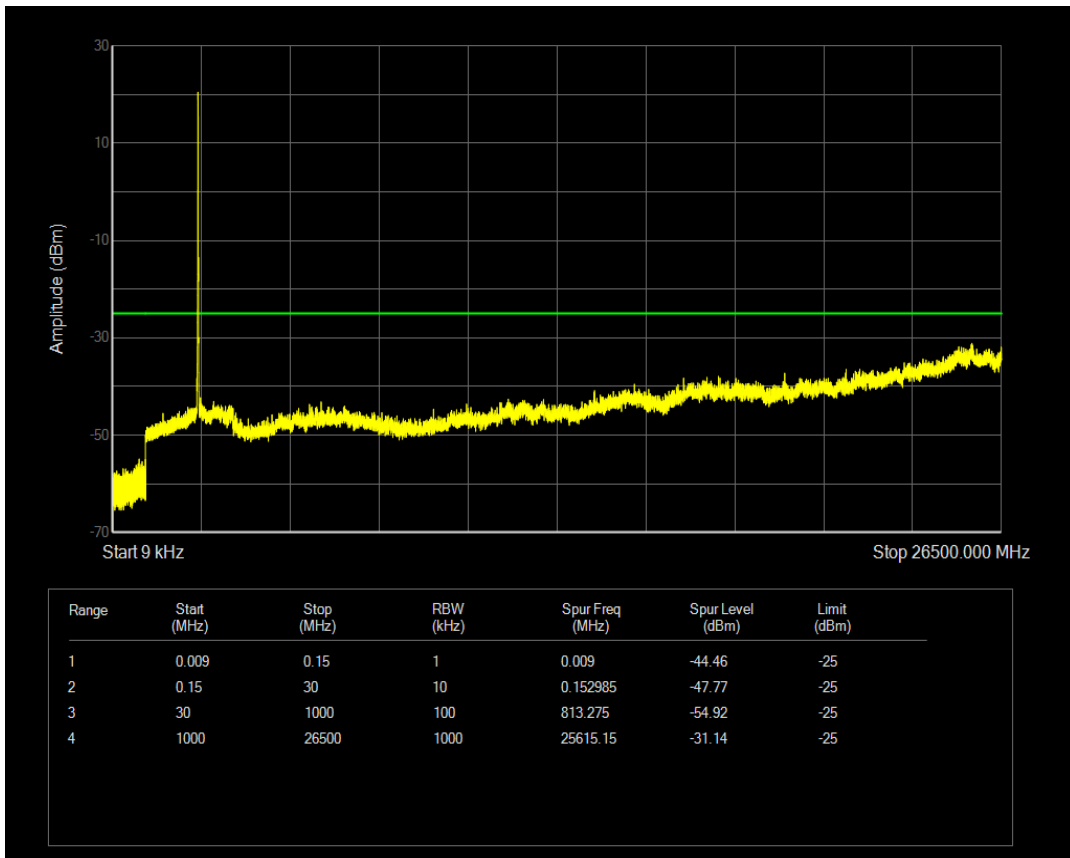

Band7 16QAM BW=10MHz Channel=20800 RB Size=50 Position=#0

Band7 QPSK BW=10MHz Channel=21100 RB Size=1 Position=#0

Band7 QPSK BW=10MHz Channel=21100 RB Size=50 Position=#0

Band7 16QAM BW=10MHz Channel=21100 RB Size=1 Position=#0

Band7 16QAM BW=10MHz Channel=21100 RB Size=50 Position=#0

Band7 QPSK BW=10MHz Channel=21400 RB Size=1 Position=#0

Band7 QPSK BW=10MHz Channel=21400 RB Size=50 Position=#0

Band7 16QAM BW=10MHz Channel=21400 RB Size=1 Position=#0

Band7 16QAM BW=10MHz Channel=21400 RB Size=50 Position=#0

Band7 QPSK BW=15MHz Channel=20825 RB Size=1 Position=#0

Band7 QPSK BW=15MHz Channel=20825 RB Size=75 Position=#0

Band7 16QAM BW=15MHz Channel=20825 RB Size=1 Position=#0