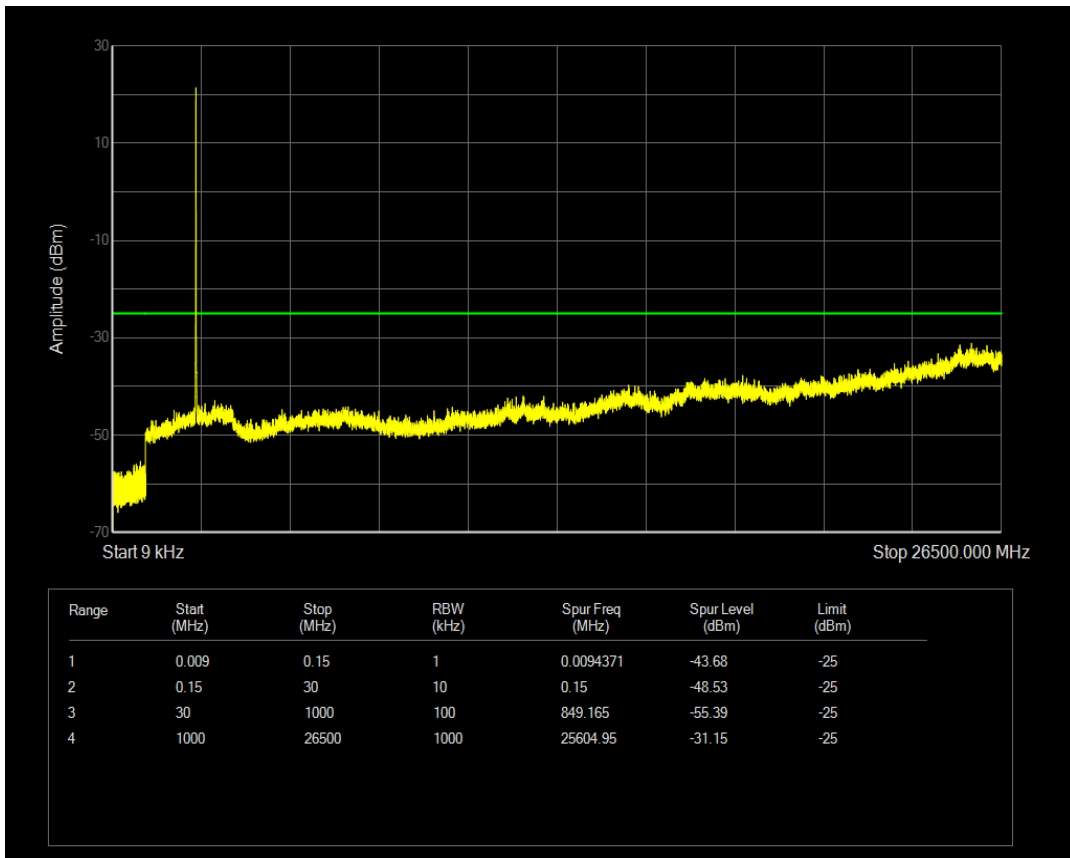

Band5 16QAM BW=10MHz Channel=20450 RB Size=50 Position=#0

Band5 QPSK BW=10MHz Channel=20525 RB Size=1 Position=#0

Band5 QPSK BW=10MHz Channel=20525 RB Size=50 Position=#0

Band5 16QAM BW=10MHz Channel=20525 RB Size=1 Position=#0

Band5 16QAM BW=10MHz Channel=20525 RB Size=50 Position=#0

Band5 QPSK BW=10MHz Channel=20600 RB Size=1 Position=#0

Band5 QPSK BW=10MHz Channel=20600 RB Size=50 Position=#0

Band5 16QAM BW=10MHz Channel=20600 RB Size=1 Position=#0

Band5 16QAM BW=10MHz Channel=20600 RB Size=50 Position=#0

Band7 QPSK BW=5MHz Channel=20775 RB Size=1 Position=#0

Band7 QPSK BW=5MHz Channel=20775 RB Size=25 Position=#0

Band7 16QAM BW=5MHz Channel=20775 RB Size=25 Position=#0