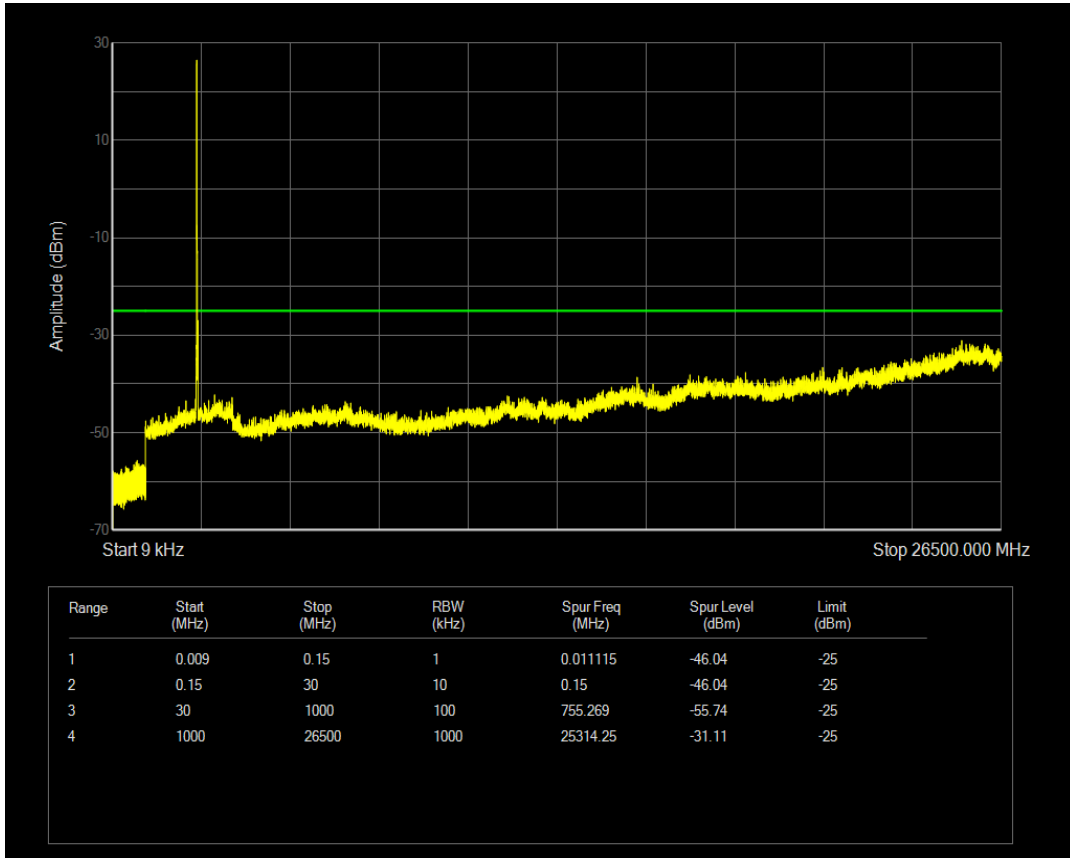

Band7 16QAM BW=15MHz Channel=21375 RB Size=75 Position=#0

Band7 QPSK BW=20MHz Channel=20850 RB Size=1 Position=#0

Band7 QPSK BW=20MHz Channel=20850 RB Size=100 Position=#0

Band7 16QAM BW=20MHz Channel=20850 RB Size=1 Position=#0

Band7 16QAM BW=20MHz Channel=20850 RB Size=100 Position=#0

Band7 QPSK BW=20MHz Channel=21100 RB Size=1 Position=#0

Band7 QPSK BW=20MHz Channel=21100 RB Size=100 Position=#0

Band7 16QAM BW=20MHz Channel=21100 RB Size=1 Position=#0

Band7 16QAM BW=20MHz Channel=21100 RB Size=100 Position=#0

Band7 QPSK BW=20MHz Channel=21350 RB Size=1 Position=#0

Band7 QPSK BW=20MHz Channel=21350 RB Size=100 Position=#0

Band7 16QAM BW=20MHz Channel=21350 RB Size=1 Position=#0

Band7 16QAM BW=20MHz Channel=21350 RB Size=100 Position=#0