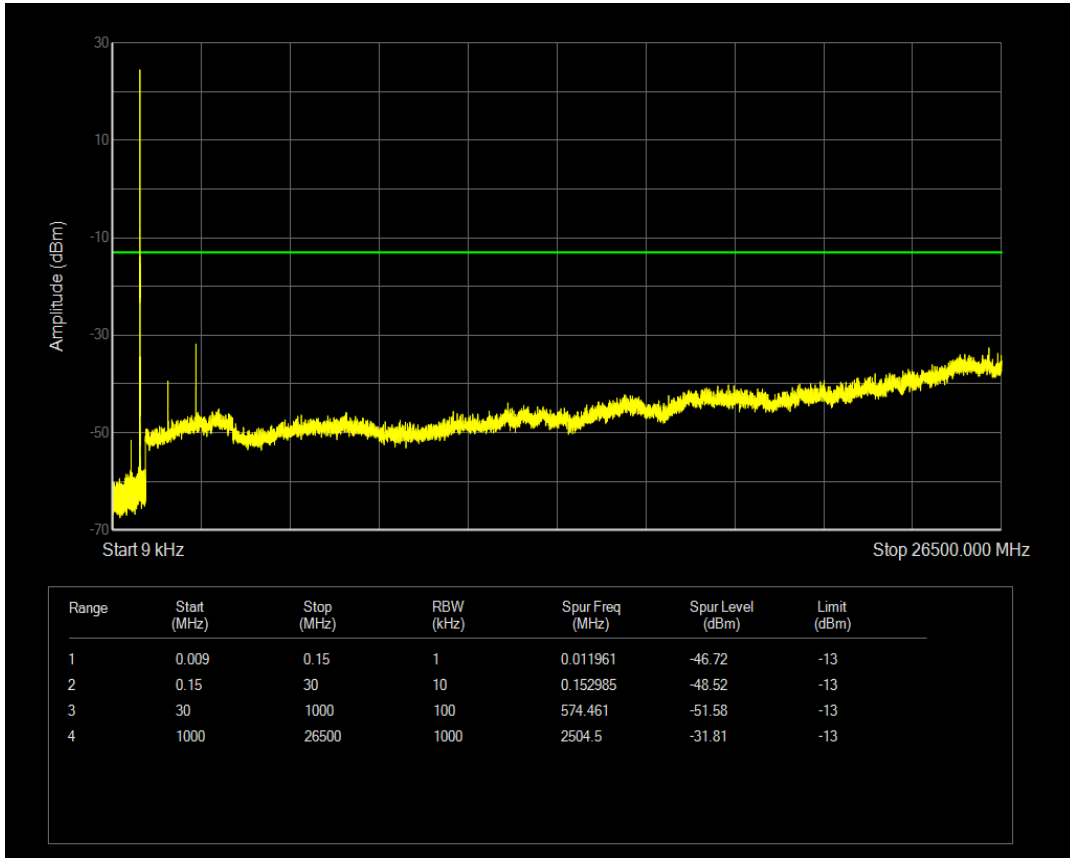

Band5 16QAM BW=3MHz Channel=20525 RB Size=15 Position=#0

Band5 QPSK BW=3MHz Channel=20635 RB Size=1 Position=#0

Band5 QPSK BW=3MHz Channel=20635 RB Size=15 Position=#0

Band5 16QAM BW=3MHz Channel=20635 RB Size=1 Position=#0

Band5 16QAM BW=3MHz Channel=20635 RB Size=15 Position=#0

Band5 QPSK BW=5MHz Channel=20425 RB Size=1 Position=#0

Band5 QPSK BW=5MHz Channel=20425 RB Size=25 Position=#0

Band5 16QAM BW=5MHz Channel=20425 RB Size=1 Position=#0

Band5 16QAM BW=5MHz Channel=20425 RB Size=25 Position=#0

Band5 QPSK BW=5MHz Channel=20525 RB Size=1 Position=#0

Band5 QPSK BW=5MHz Channel=20525 RB Size=25 Position=#0

Band5 16QAM BW=5MHz Channel=20525 RB Size=1 Position=#0