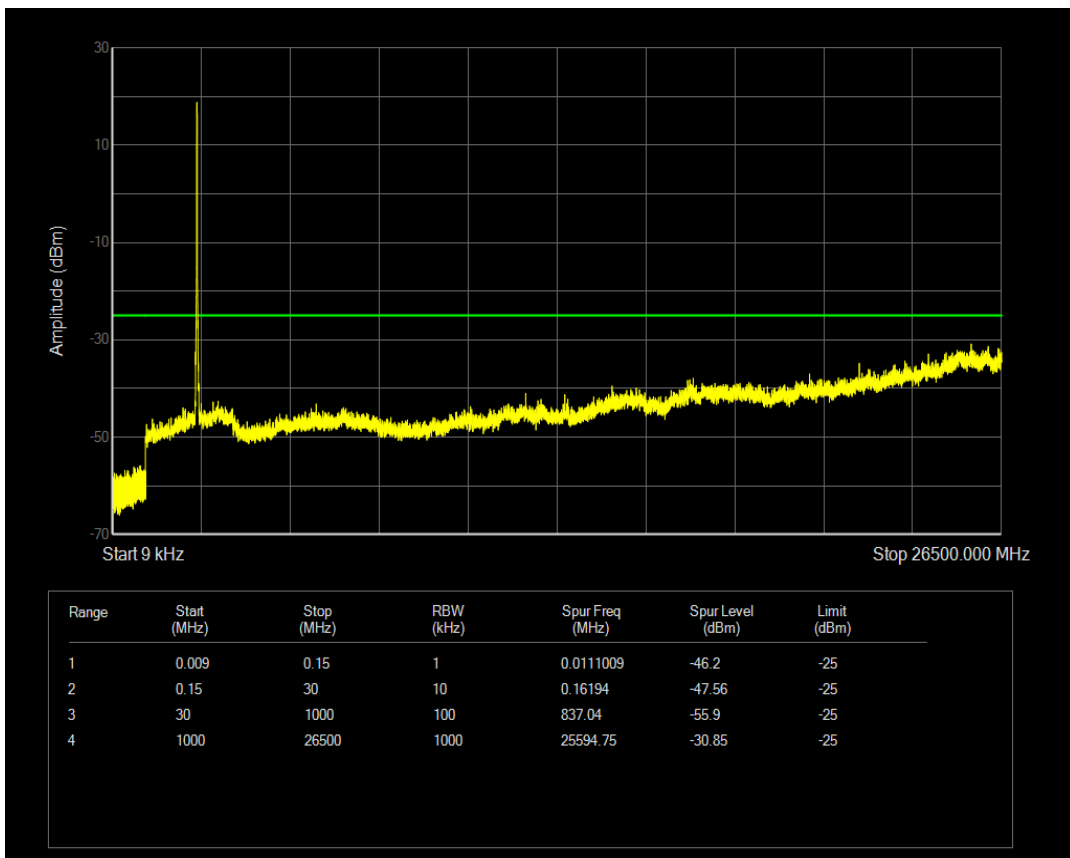

Band7 16QAM BW=15MHz Channel=21100 RB Size=75 Position=#0

Band7 QPSK BW=15MHz Channel=21375 RB Size=1 Position=#0

Band7 QPSK BW=15MHz Channel=21375 RB Size=75 Position=#0

Band7 16QAM BW=15MHz Channel=21375 RB Size=1 Position=#0

Band7 16QAM BW=15MHz Channel=21375 RB Size=75 Position=#0

Band7 QPSK BW=20MHz Channel=20850 RB Size=1 Position=#0

Band7 QPSK BW=20MHz Channel=20850 RB Size=100 Position=#0

Band7 16QAM BW=20MHz Channel=20850 RB Size=1 Position=#0

Band7 16QAM BW=20MHz Channel=20850 RB Size=100 Position=#0

Band7 QPSK BW=20MHz Channel=21100 RB Size=1 Position=#0

Band7 QPSK BW=20MHz Channel=21100 RB Size=100 Position=#0

Band7 16QAM BW=20MHz Channel=21100 RB Size=1 Position=#0