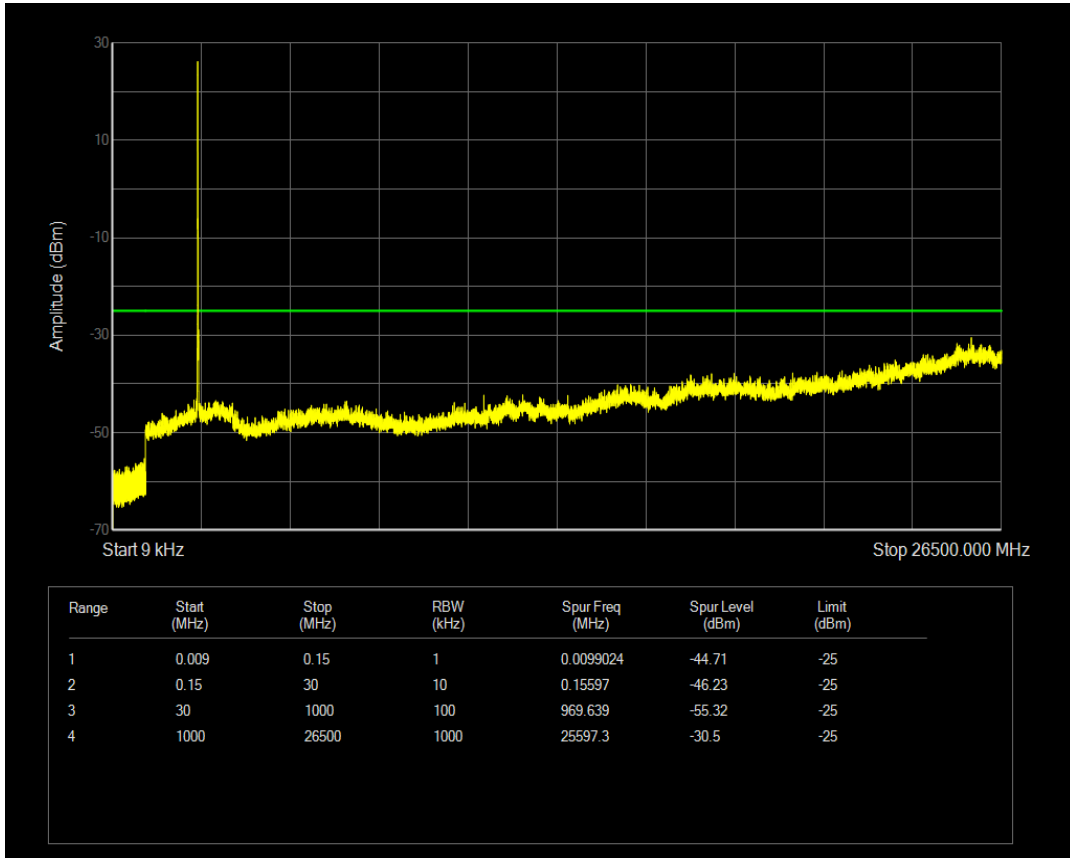

Band7 16QAM BW=15MHz Channel=21100 RB Size=75 Position=#0

Band7 QPSK BW=15MHz Channel=21375 RB Size=1 Position=#0

Band7 QPSK BW=15MHz Channel=21375 RB Size=75 Position=#0

Band7 16QAM BW=15MHz Channel=21375 RB Size=1 Position=#0

Band7 16QAM BW=15MHz Channel=21375 RB Size=75 Position=#0

Band7 QPSK BW=20MHz Channel=20850 RB Size=1 Position=#0

Band7 QPSK BW=20MHz Channel=20850 RB Size=100 Position=#0

Band7 16QAM BW=20MHz Channel=20850 RB Size=1 Position=#0