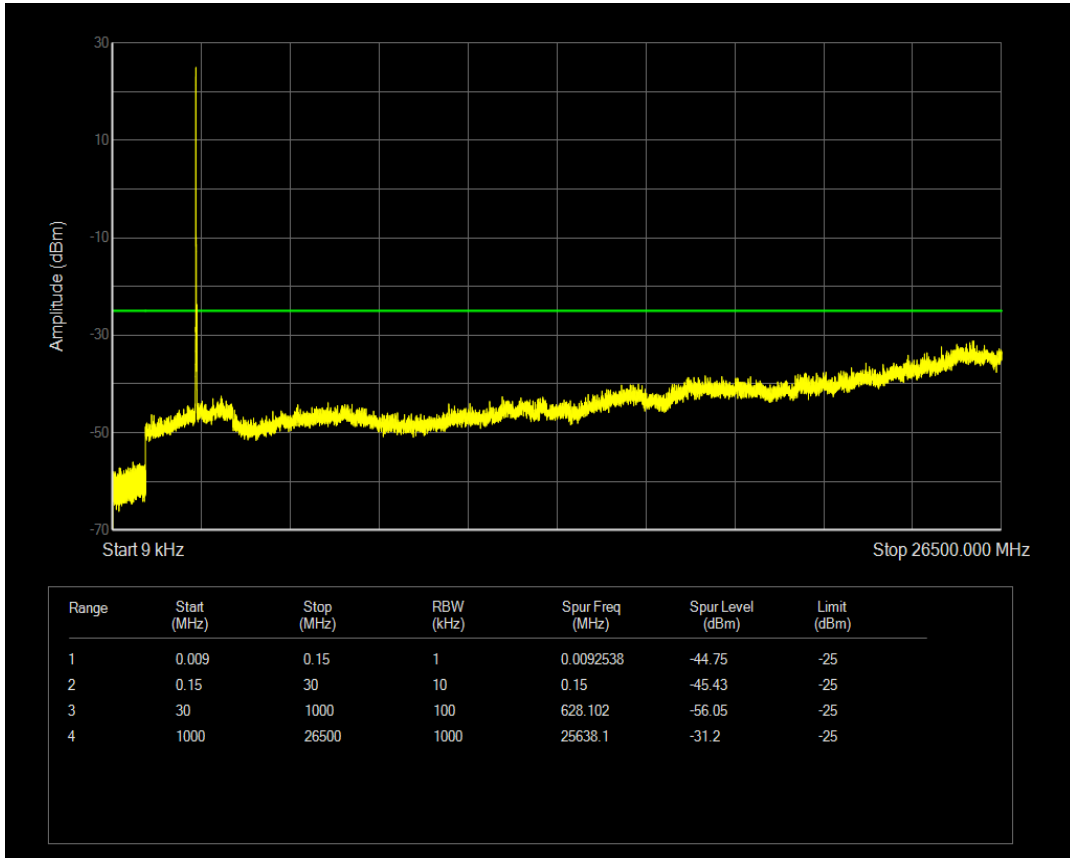

Band7 16QAM BW=10MHz Channel=21100 RB Size=50 Position=#0

Band7 QPSK BW=10MHz Channel=21400 RB Size=1 Position=#0

Band7 QPSK BW=10MHz Channel=21400 RB Size=50 Position=#0

Band7 16QAM BW=10MHz Channel=21400 RB Size=1 Position=#0

Band7 16QAM BW=10MHz Channel=21400 RB Size=50 Position=#0

Band7 QPSK BW=15MHz Channel=20825 RB Size=1 Position=#0

Band7 QPSK BW=15MHz Channel=20825 RB Size=75 Position=#0

Band7 16QAM BW=15MHz Channel=20825 RB Size=1 Position=#0

Band7 QPSK BW=15MHz Channel=21100 RB Size=1 Position=#0

Band7 16QAM BW=15MHz Channel=20825 RB Size=75 Position=#0

Band7 QPSK BW=15MHz Channel=21100 RB Size=75 Position=#0

Band7 16QAM BW=15MHz Channel=21100 RB Size=1 Position=#0