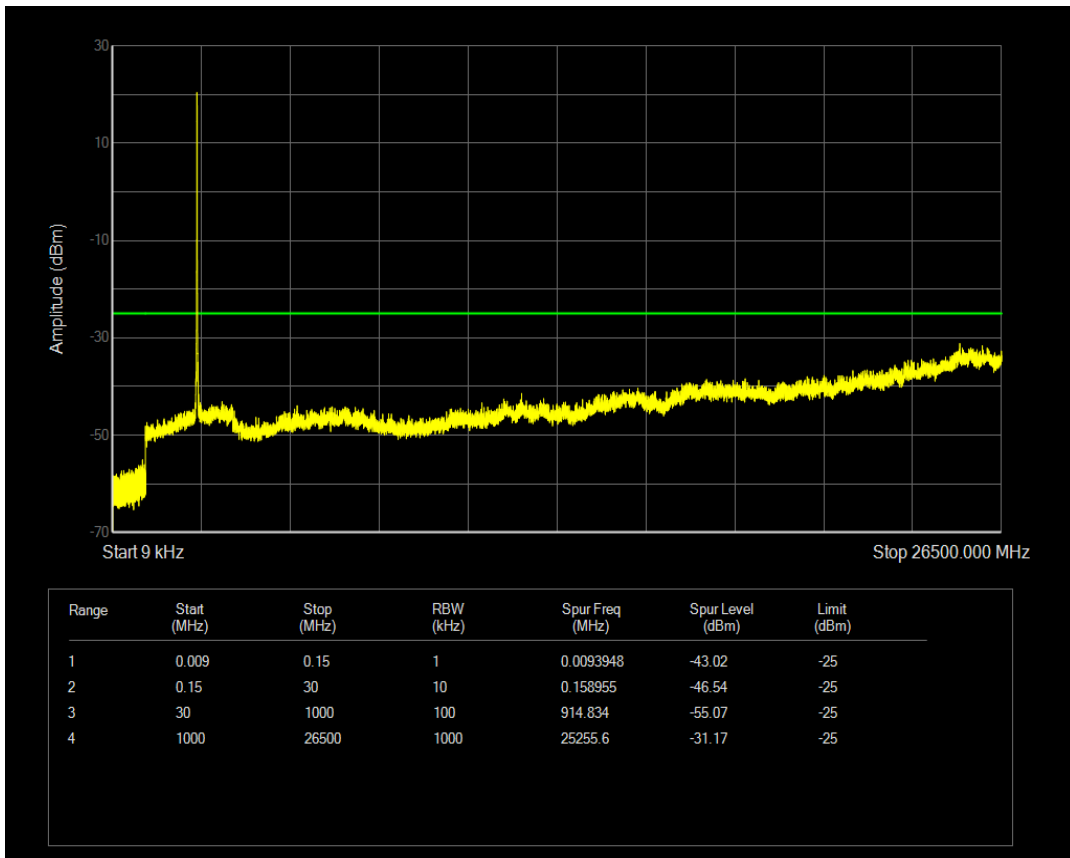

Band7 16QAM BW=5MHz Channel=21425 RB Size=25 Position=#0

Band7 QPSK BW=10MHz Channel=20800 RB Size=1 Position=#0

Band7 QPSK BW=10MHz Channel=20800 RB Size=50 Position=#0

Band7 16QAM BW=10MHz Channel=20800 RB Size=1 Position=#0

Band7 16QAM BW=10MHz Channel=20800 RB Size=50 Position=#0

Band7 QPSK BW=10MHz Channel=21100 RB Size=1 Position=#0

Band7 QPSK BW=10MHz Channel=21100 RB Size=50 Position=#0

Band7 16QAM BW=10MHz Channel=21100 RB Size=1 Position=#0