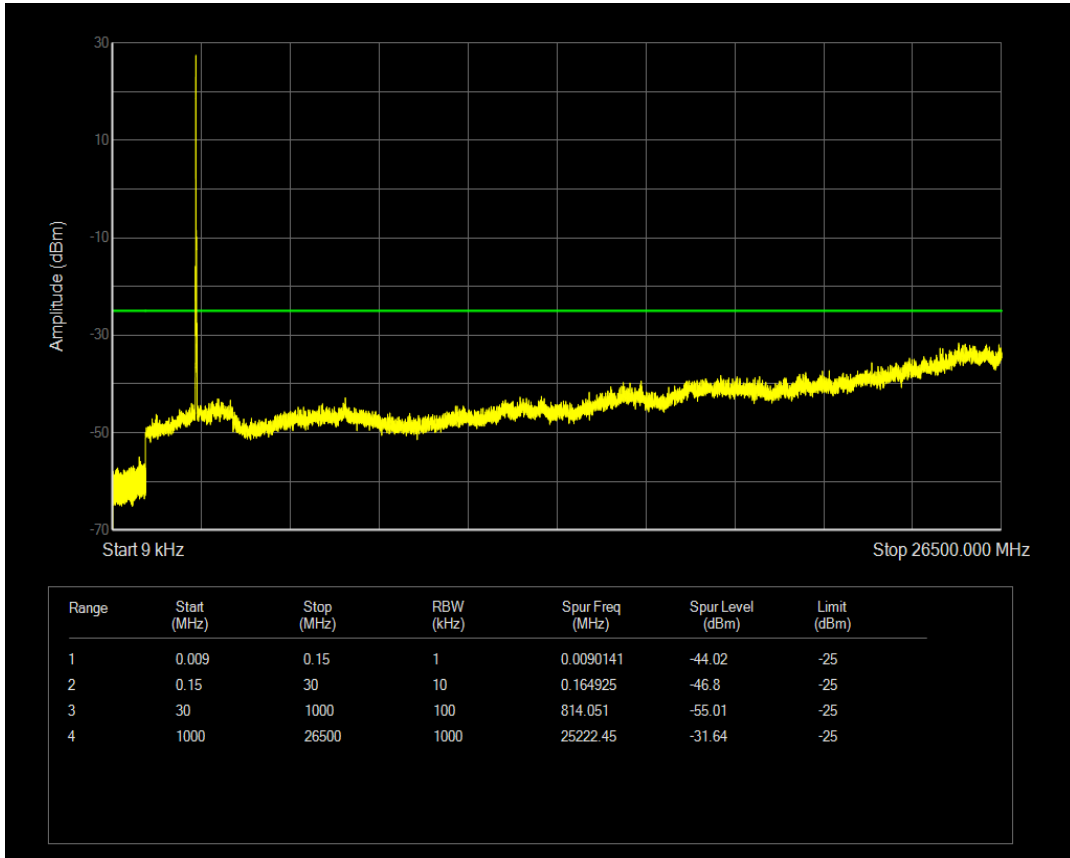

Band7 16QAM BW=15MHz Channel=21375 RB Size=75 Position=#0

Band7 QPSK BW=20MHz Channel=20850 RB Size=1 Position=#0

Band7 QPSK BW=20MHz Channel=20850 RB Size=100 Position=#0

Band7 16QAM BW=20MHz Channel=20850 RB Size=1 Position=#0

Band7 16QAM BW=20MHz Channel=20850 RB Size=100 Position=#0

Band7 QPSK BW=20MHz Channel=21100 RB Size=1 Position=#0

Band7 QPSK BW=20MHz Channel=21100 RB Size=100 Position=#0

Band7 16QAM BW=20MHz Channel=21100 RB Size=1 Position=#0