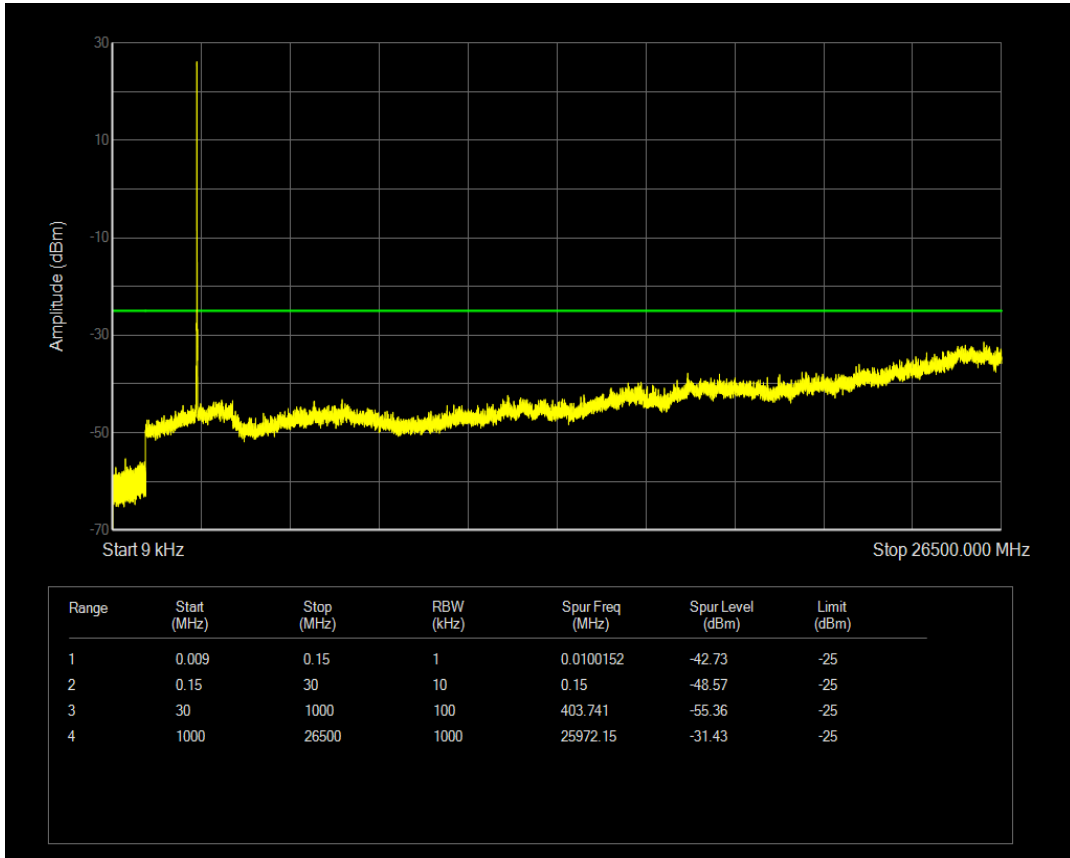

Band7 16QAM BW=5MHz Channel=21425 RB Size=25 Position=#0

Band7 QPSK BW=10MHz Channel=20800 RB Size=1 Position=#0

Band7 QPSK BW=10MHz Channel=20800 RB Size=50 Position=#0

Band7 16QAM BW=10MHz Channel=20800 RB Size=1 Position=#0

Band7 16QAM BW=10MHz Channel=20800 RB Size=50 Position=#0

Band7 QPSK BW=10MHz Channel=21100 RB Size=1 Position=#0

Band7 QPSK BW=10MHz Channel=21100 RB Size=50 Position=#0

Band7 16QAM BW=10MHz Channel=21100 RB Size=1 Position=#0