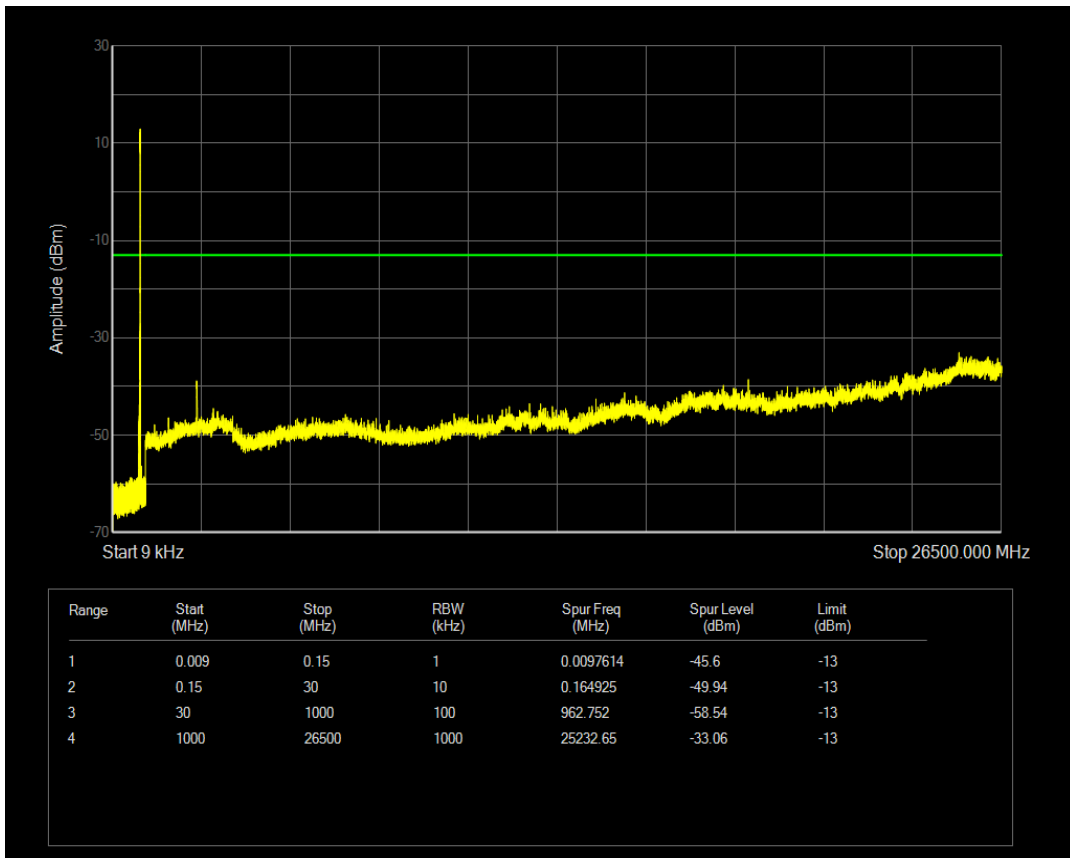

Band5 16QAM BW=5MHz Channel=20625 RB Size=25 Position=#0

Band5 QPSK BW=10MHz Channel=20450 RB Size=1 Position=#0

Band5 16QAM BW=10MHz Channel=20450 RB Size=1 Position=#0

Band5 QPSK BW=10MHz Channel=20450 RB Size=50 Position=#0

Band5 16QAM BW=10MHz Channel=20450 RB Size=50 Position=#0

Band5 QPSK BW=10MHz Channel=20525 RB Size=1 Position=#0

Band5 QPSK BW=10MHz Channel=20525 RB Size=50 Position=#0

Band5 16QAM BW=10MHz Channel=20525 RB Size=1 Position=#0

Band5 16QAM BW=10MHz Channel=20525 RB Size=50 Position=#0

Band5 QPSK BW=10MHz Channel=20600 RB Size=1 Position=#0

Band5 QPSK BW=10MHz Channel=20600 RB Size=50 Position=#0

Band5 16QAM BW=10MHz Channel=20600 RB Size=1 Position=#0