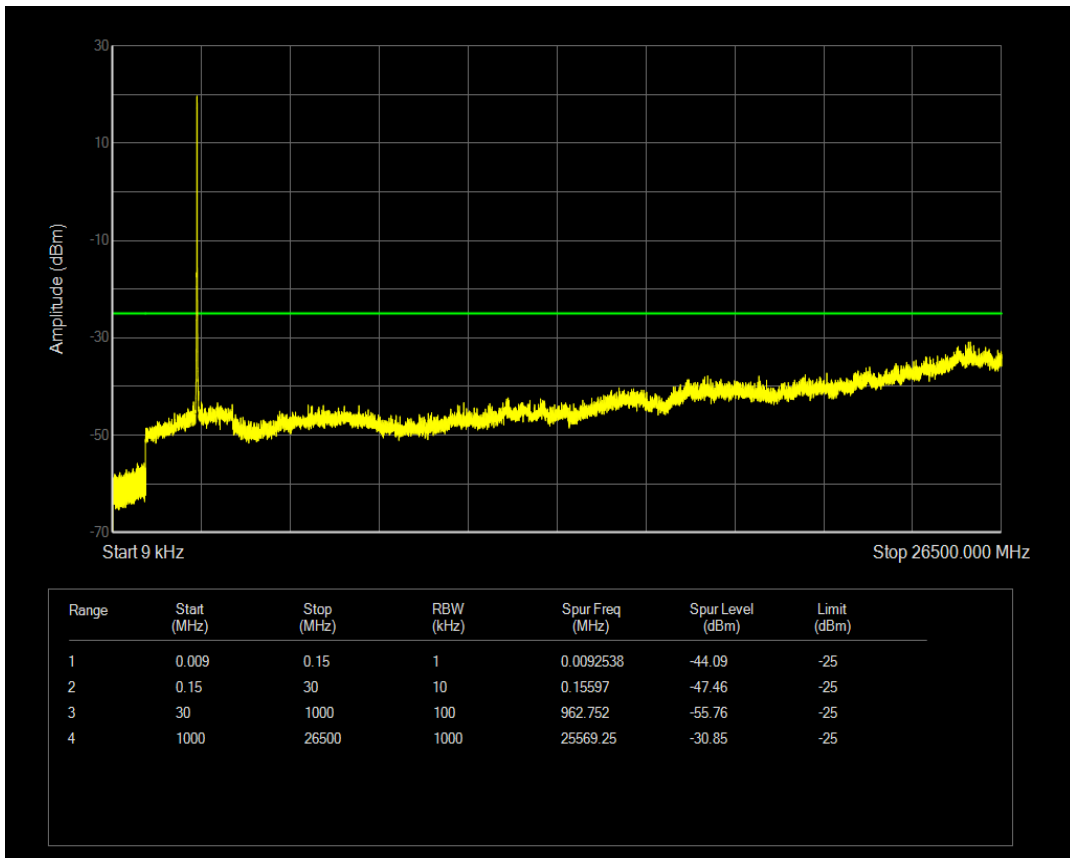

Band7 16QAM BW=5MHz Channel=21425 RB Size=25 Position=#0

Band7 QPSK BW=10MHz Channel=20800 RB Size=1 Position=#0

Band7 QPSK BW=10MHz Channel=20800 RB Size=50 Position=#0

Band7 16QAM BW=10MHz Channel=20800 RB Size=1 Position=#0

Band7 16QAM BW=10MHz Channel=20800 RB Size=50 Position=#0

Band7 QPSK BW=10MHz Channel=21100 RB Size=1 Position=#0

Band7 QPSK BW=10MHz Channel=21100 RB Size=50 Position=#0

Band7 16QAM BW=10MHz Channel=21100 RB Size=1 Position=#0

Band7 16QAM BW=10MHz Channel=21100 RB Size=50 Position=#0

Band7 QPSK BW=10MHz Channel=21400 RB Size=1 Position=#0

Band7 QPSK BW=10MHz Channel=21400 RB Size=50 Position=#0

Band7 16QAM BW=10MHz Channel=21400 RB Size=1 Position=#0