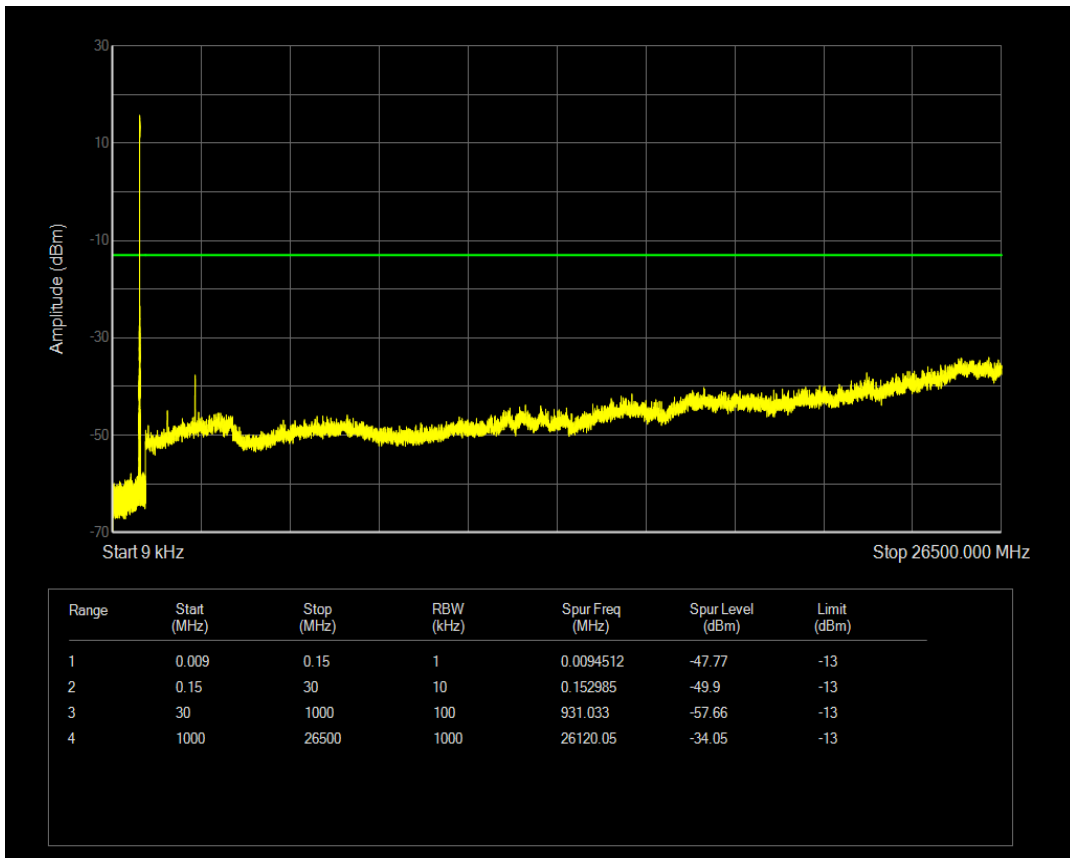

Band5 16QAM BW=3MHz Channel=20525 RB Size=15 Position=#0

Band5 QPSK BW=3MHz Channel=20635 RB Size=1 Position=#0

Band5 QPSK BW=3MHz Channel=20635 RB Size=15 Position=#0

Band5 16QAM BW=3MHz Channel=20635 RB Size=1 Position=#0

Band5 16QAM BW=3MHz Channel=20635 RB Size=15 Position=#0

Band5 QPSK BW=5MHz Channel=20425 RB Size=1 Position=#0

Band5 QPSK BW=5MHz Channel=20425 RB Size=25 Position=#0

Band5 16QAM BW=5MHz Channel=20425 RB Size=1 Position=#0