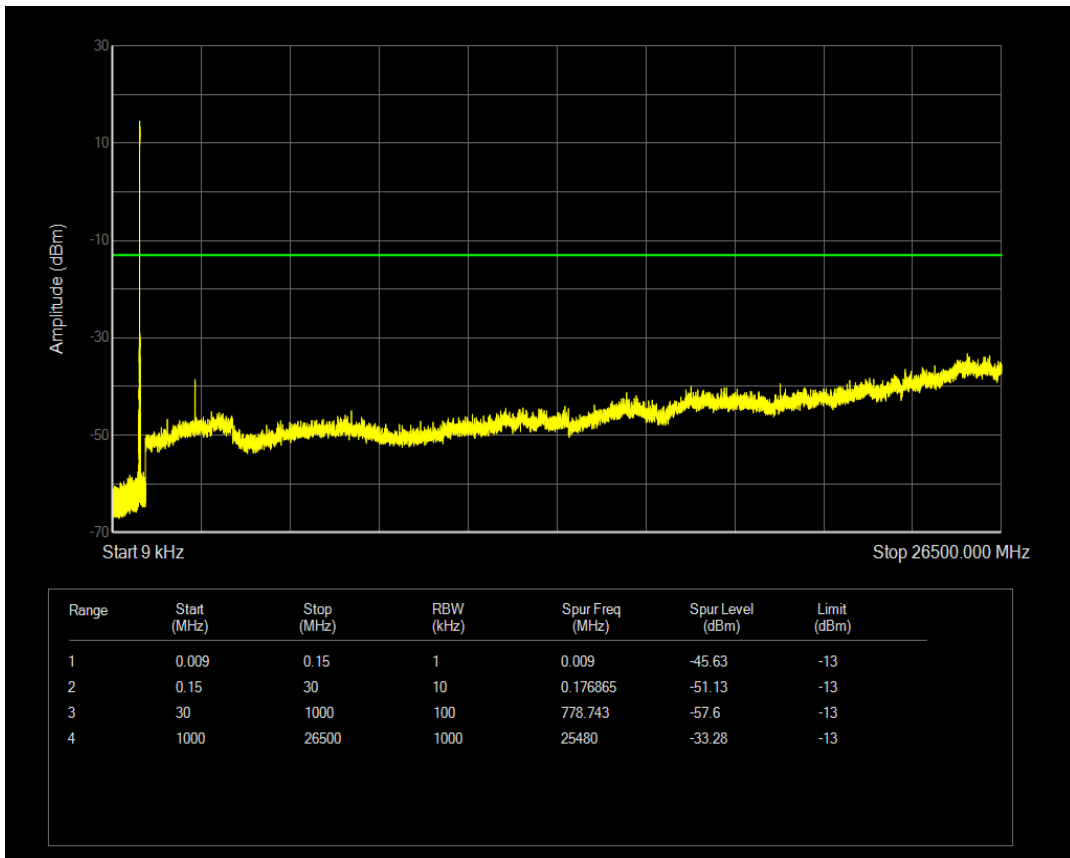

Band5 16QAM BW=3MHz Channel=20525 RB Size=15 Position=#0

Band5 QPSK BW=3MHz Channel=20635 RB Size=1 Position=#0

Band5 QPSK BW=3MHz Channel=20635 RB Size=15 Position=#0

Band5 16QAM BW=3MHz Channel=20635 RB Size=1 Position=#0

Band5 16QAM BW=3MHz Channel=20635 RB Size=15 Position=#0

Band5 QPSK BW=5MHz Channel=20425 RB Size=1 Position=#0

Band5 QPSK BW=5MHz Channel=20425 RB Size=25 Position=#0

Band5 16QAM BW=5MHz Channel=20425 RB Size=1 Position=#0

Band5 16QAM BW=5MHz Channel=20425 RB Size=25 Position=#0

Band5 QPSK BW=5MHz Channel=20525 RB Size=1 Position=#0

Band5 QPSK BW=5MHz Channel=20525 RB Size=25 Position=#0

Band5 16QAM BW=5MHz Channel=20525 RB Size=1 Position=#0