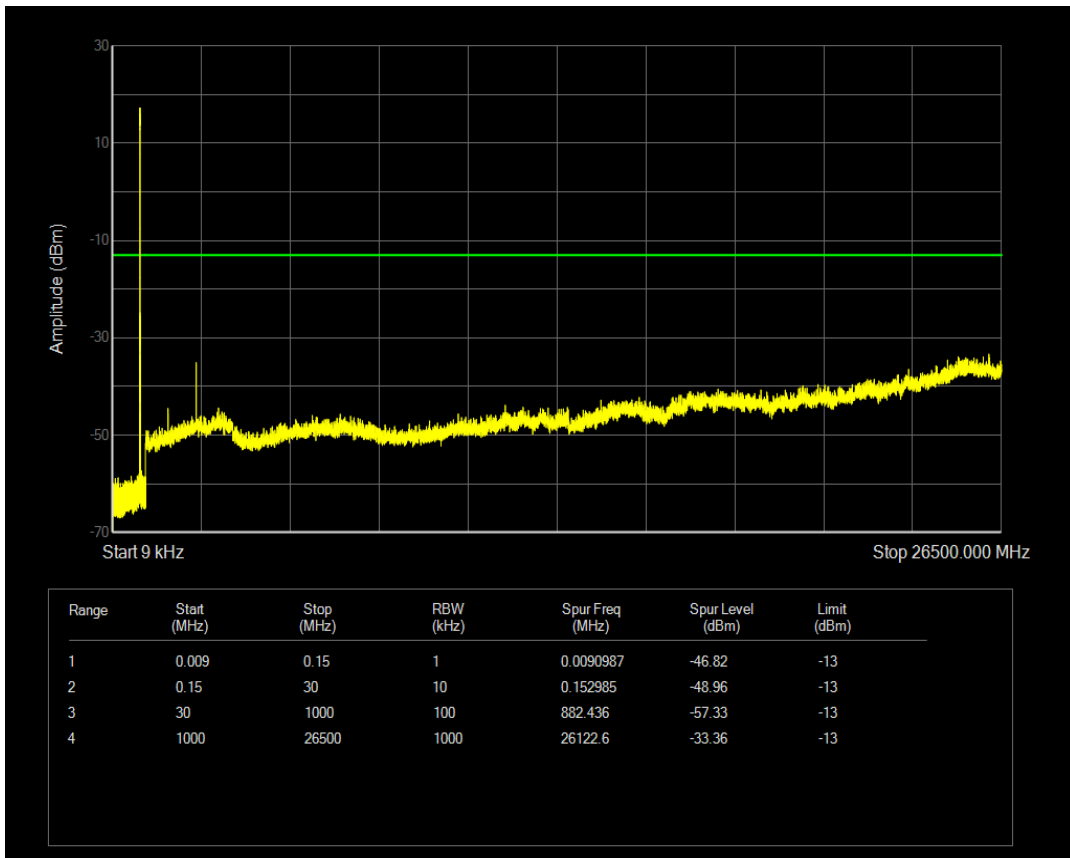

Band5 16QAM BW=3MHz Channel=20525 RB Size=15 Position=#0

Band5 QPSK BW=3MHz Channel=20635 RB Size=1 Position=#0

Band5 QPSK BW=3MHz Channel=20635 RB Size=15 Position=#0

Band5 16QAM BW=3MHz Channel=20635 RB Size=1 Position=#0

Band5 16QAM BW=3MHz Channel=20635 RB Size=15 Position=#0

Band5 QPSK BW=5MHz Channel=20425 RB Size=1 Position=#0

Band5 QPSK BW=5MHz Channel=20425 RB Size=25 Position=#0

Band5 16QAM BW=5MHz Channel=20425 RB Size=1 Position=#0