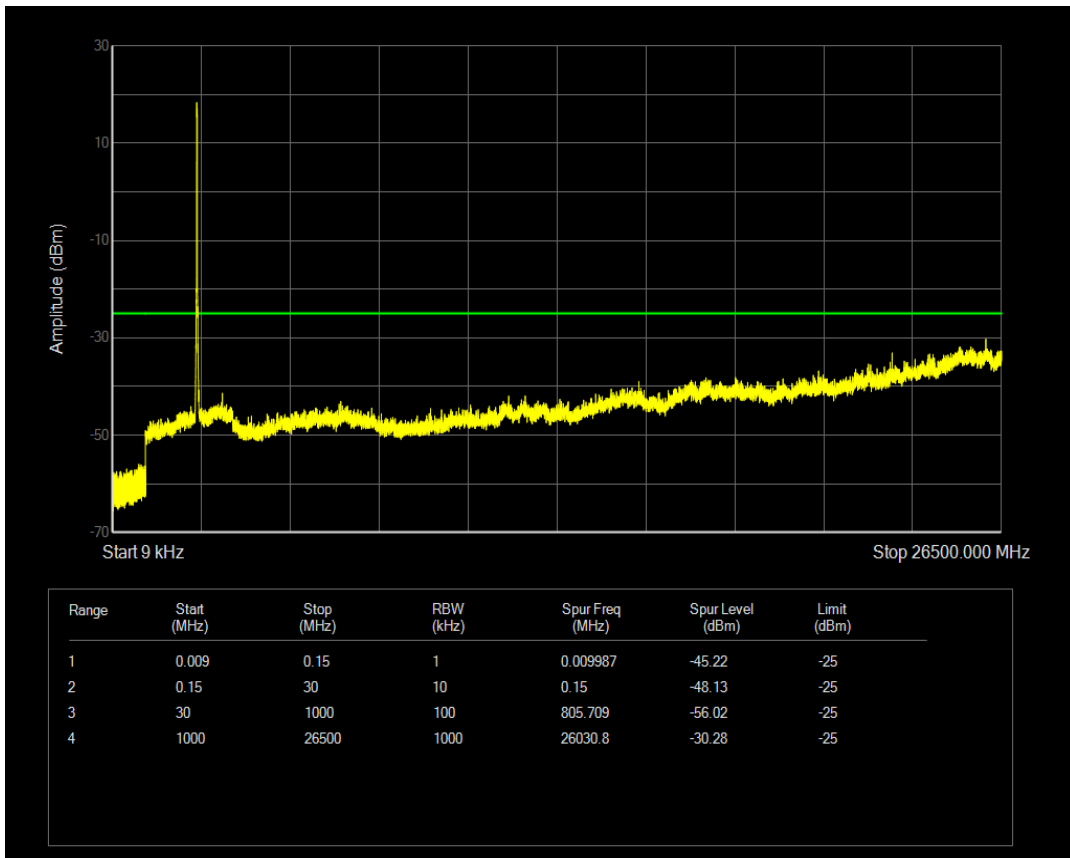

Band7 16QAM BW=15MHz Channel=21375 RB Size=75 Position=#0

Band7 QPSK BW=20MHz Channel=20850 RB Size=1 Position=#0

Band7 QPSK BW=20MHz Channel=20850 RB Size=100 Position=#0

Band7 16QAM BW=20MHz Channel=20850 RB Size=1 Position=#0

Band7 16QAM BW=20MHz Channel=20850 RB Size=100 Position=#0

Band7 QPSK BW=20MHz Channel=21100 RB Size=1 Position=#0

Band7 QPSK BW=20MHz Channel=21100 RB Size=100 Position=#0

Band7 16QAM BW=20MHz Channel=21100 RB Size=1 Position=#0

Band7 16QAM BW=20MHz Channel=21100 RB Size=100 Position=#0

Band7 QPSK BW=20MHz Channel=21350 RB Size=1 Position=#0

Band7 QPSK BW=20MHz Channel=21350 RB Size=100 Position=#0

Band7 16QAM BW=20MHz Channel=21350 RB Size=1 Position=#0

Band7 16QAM BW=20MHz Channel=21350 RB Size=100 Position=#0