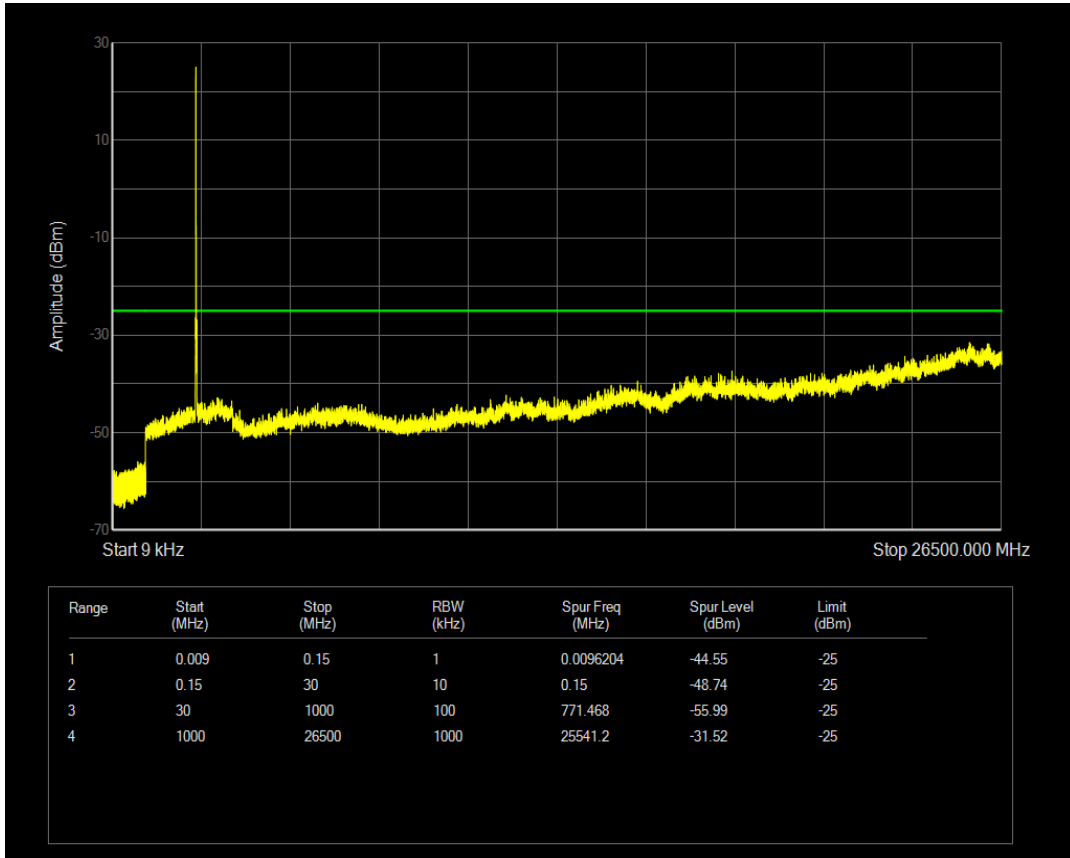

Band7 16QAM BW=10MHz Channel=20800 RB Size=50 Position=#0

Band7 QPSK BW=10MHz Channel=21100 RB Size=1 Position=#0

Band7 QPSK BW=10MHz Channel=21100 RB Size=50 Position=#0

Band7 16QAM BW=10MHz Channel=21100 RB Size=1 Position=#0

Band7 16QAM BW=10MHz Channel=21100 RB Size=50 Position=#0

Band7 QPSK BW=10MHz Channel=21400 RB Size=1 Position=#0

Band7 QPSK BW=10MHz Channel=21400 RB Size=50 Position=#0

Band7 16QAM BW=10MHz Channel=21400 RB Size=1 Position=#0

Band7 16QAM BW=10MHz Channel=21400 RB Size=50 Position=#0

Band7 QPSK BW=15MHz Channel=20825 RB Size=1 Position=#0

Band7 QPSK BW=15MHz Channel=20825 RB Size=75 Position=#0

Band7 16QAM BW=15MHz Channel=20825 RB Size=1 Position=#0