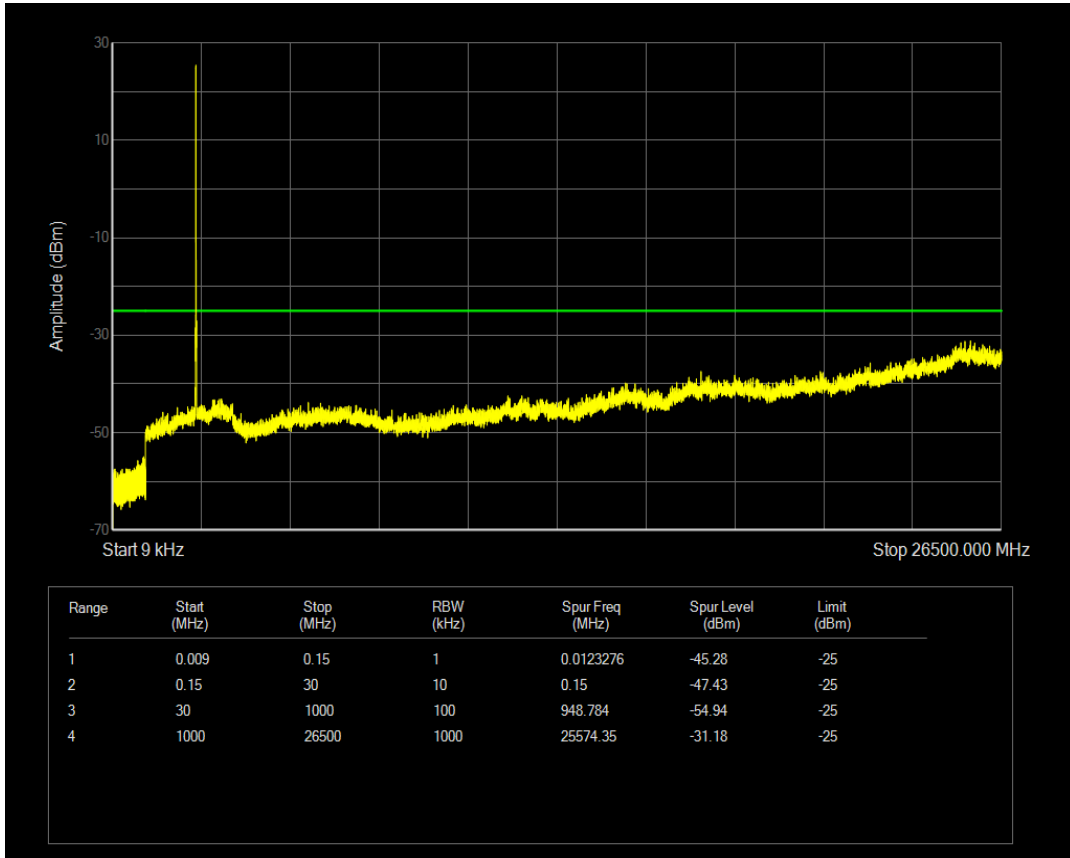

Band7 16QAM BW=5MHz Channel=21425 RB Size=25 Position=#0

Band7 QPSK BW=10MHz Channel=20800 RB Size=1 Position=#0

Band7 QPSK BW=10MHz Channel=20800 RB Size=50 Position=#0

Band7 16QAM BW=10MHz Channel=20800 RB Size=1 Position=#0

Band7 16QAM BW=10MHz Channel=20800 RB Size=50 Position=#0

Band7 QPSK BW=10MHz Channel=21100 RB Size=1 Position=#0

Band7 QPSK BW=10MHz Channel=21100 RB Size=50 Position=#0

Band7 16QAM BW=10MHz Channel=21100 RB Size=1 Position=#0