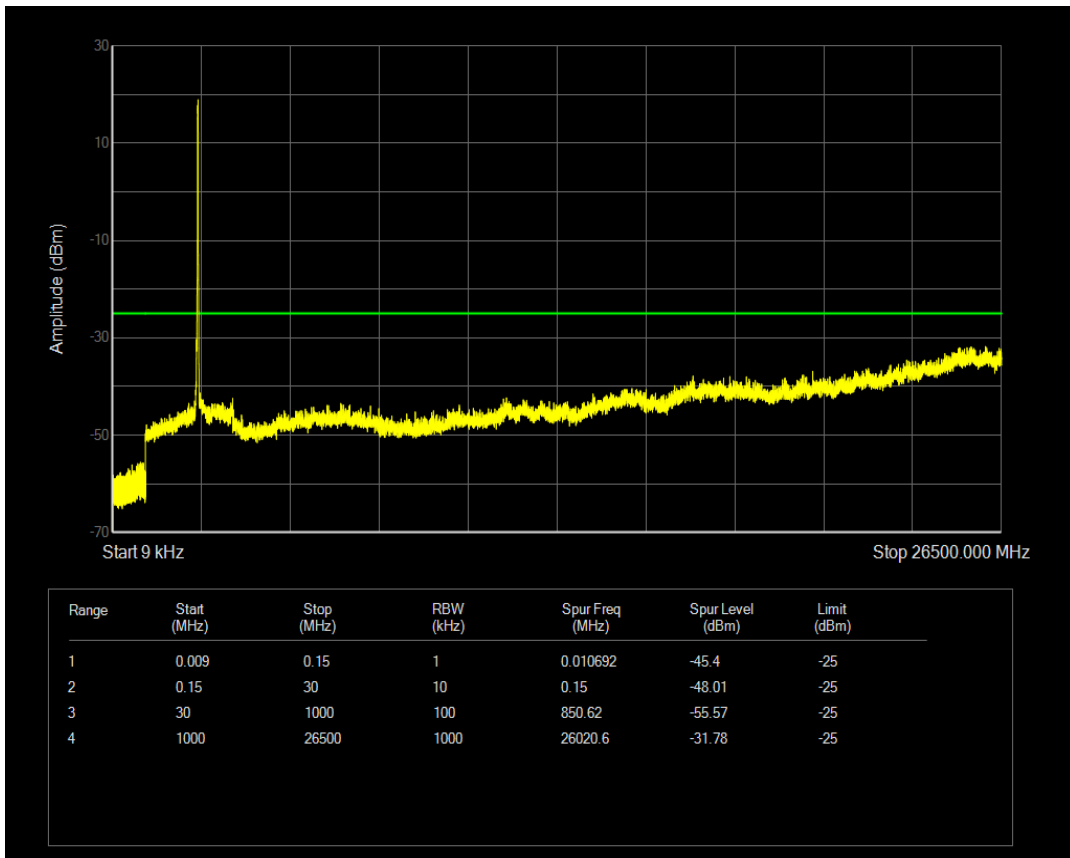

Band7 16QAM BW=15MHz Channel=21375 RB Size=75 Position=#0

Band7 QPSK BW=20MHz Channel=20850 RB Size=1 Position=#0

Band7 QPSK BW=20MHz Channel=20850 RB Size=100 Position=#0

Band7 16QAM BW=20MHz Channel=20850 RB Size=1 Position=#0

Band7 16QAM BW=20MHz Channel=20850 RB Size=100 Position=#0

Band7 QPSK BW=20MHz Channel=21100 RB Size=1 Position=#0

Band7 QPSK BW=20MHz Channel=21100 RB Size=100 Position=#0

Band7 16QAM BW=20MHz Channel=21100 RB Size=1 Position=#0

Band7 16QAM BW=20MHz Channel=21100 RB Size=100 Position=#0

Band7 QPSK BW=20MHz Channel=21350 RB Size=1 Position=#0

Band7 QPSK BW=20MHz Channel=21350 RB Size=100 Position=#0

Band7 16QAM BW=20MHz Channel=21350 RB Size=1 Position=#0

Band7 16QAM BW=20MHz Channel=21350 RB Size=100 Position=#0