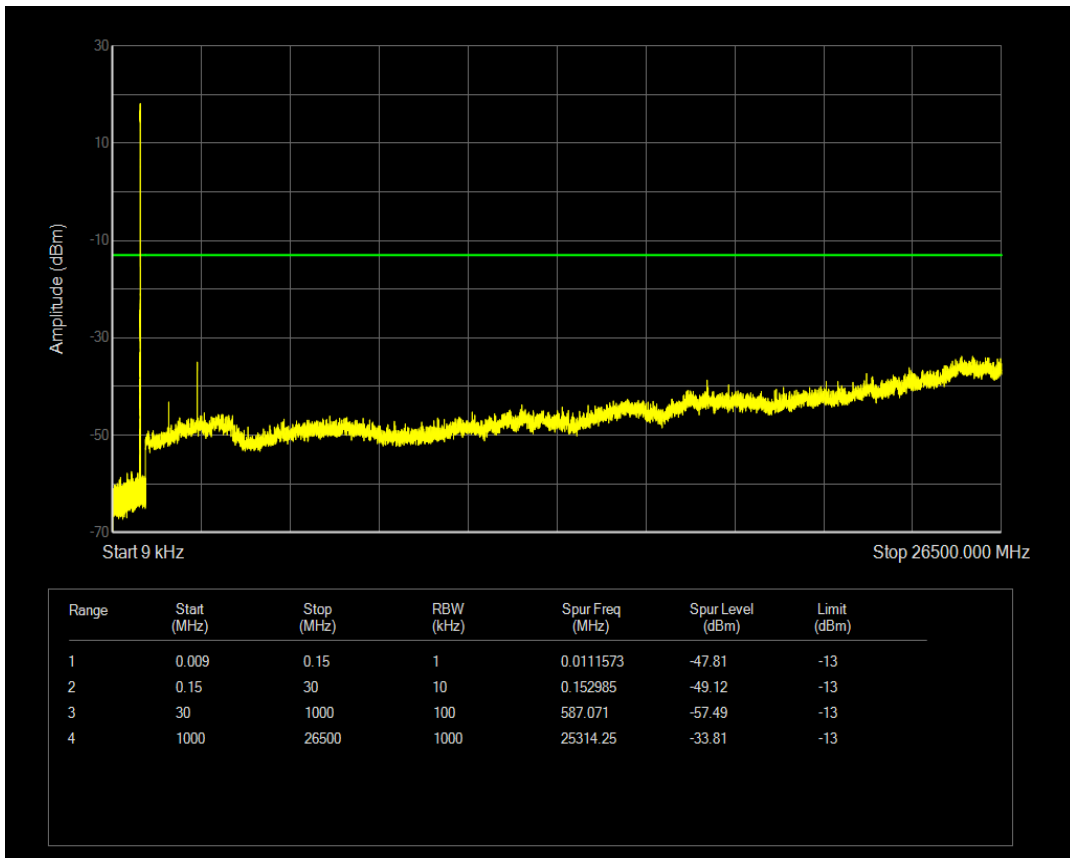

Band5 16QAM BW=3MHz Channel=20525 RB Size=15 Position=#0

Band5 QPSK BW=3MHz Channel=20635 RB Size=1 Position=#0

Band5 QPSK BW=3MHz Channel=20635 RB Size=15 Position=#0

Band5 16QAM BW=3MHz Channel=20635 RB Size=1 Position=#0

Band5 16QAM BW=3MHz Channel=20635 RB Size=15 Position=#0

Band5 QPSK BW=5MHz Channel=20425 RB Size=1 Position=#0

Band5 QPSK BW=5MHz Channel=20425 RB Size=25 Position=#0

Band5 16QAM BW=5MHz Channel=20425 RB Size=1 Position=#0