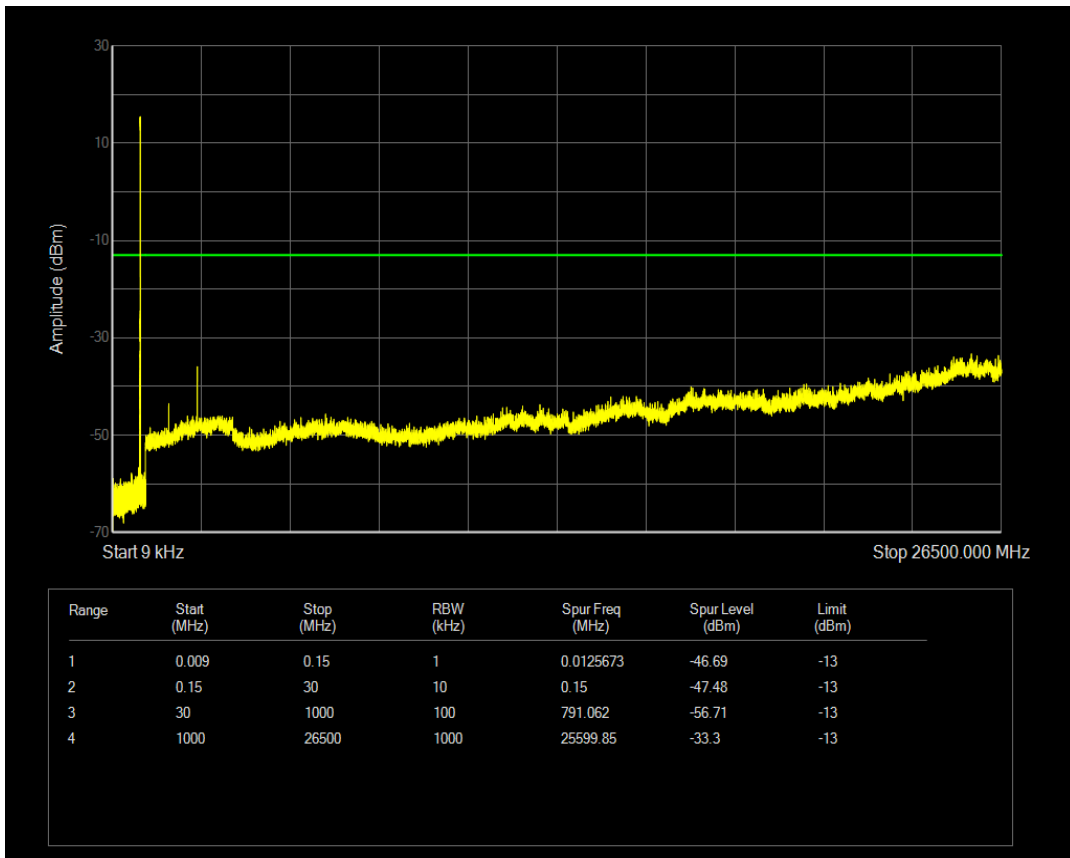

Band5 16QAM BW=3MHz Channel=20525 RB Size=15 Position=#0

Band5 QPSK BW=3MHz Channel=20635 RB Size=1 Position=#0

Band5 QPSK BW=3MHz Channel=20635 RB Size=15 Position=#0

Band5 16QAM BW=3MHz Channel=20635 RB Size=1 Position=#0

Band5 16QAM BW=3MHz Channel=20635 RB Size=15 Position=#0

Band5 QPSK BW=5MHz Channel=20425 RB Size=1 Position=#0

Band5 QPSK BW=5MHz Channel=20425 RB Size=25 Position=#0

Band5 16QAM BW=5MHz Channel=20425 RB Size=1 Position=#0