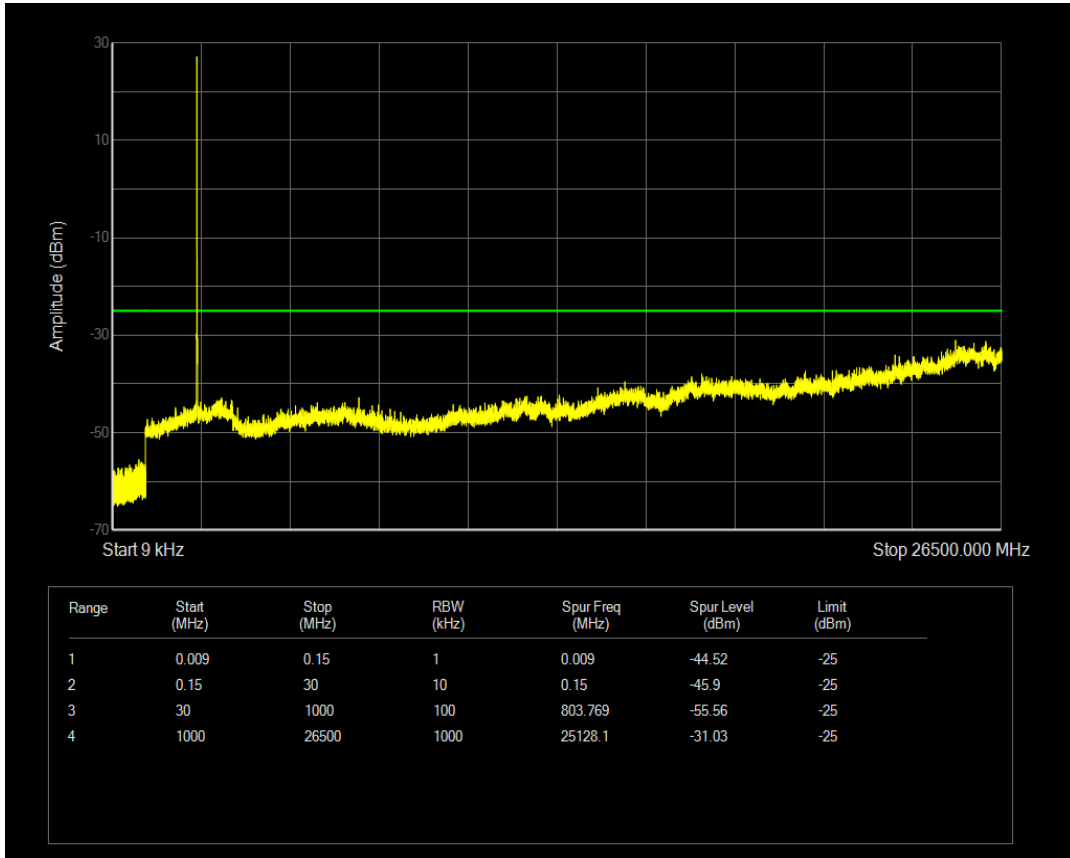

Band7 16QAM BW=5MHz Channel=21425 RB Size=25 Position=#0

Band7 QPSK BW=10MHz Channel=20800 RB Size=1 Position=#0

Band7 QPSK BW=10MHz Channel=20800 RB Size=50 Position=#0

Band7 16QAM BW=10MHz Channel=20800 RB Size=1 Position=#0

Band7 16QAM BW=10MHz Channel=20800 RB Size=50 Position=#0

Band7 QPSK BW=10MHz Channel=21100 RB Size=1 Position=#0

Band7 QPSK BW=10MHz Channel=21100 RB Size=50 Position=#0

Band7 16QAM BW=10MHz Channel=21100 RB Size=1 Position=#0

Band7 16QAM BW=10MHz Channel=21100 RB Size=50 Position=#0

Band7 QPSK BW=10MHz Channel=21400 RB Size=1 Position=#0

Band7 QPSK BW=10MHz Channel=21400 RB Size=50 Position=#0

Band7 16QAM BW=10MHz Channel=21400 RB Size=1 Position=#0