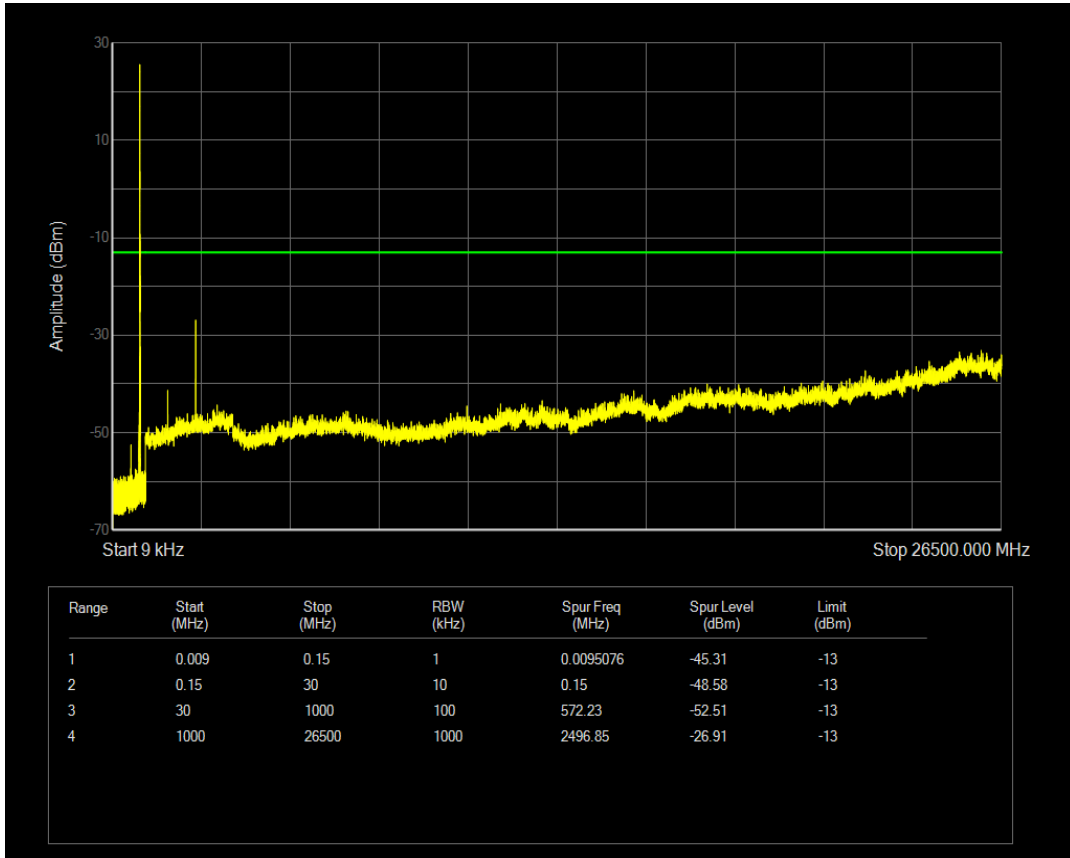

Band5 16QAM BW=5MHz Channel=20625 RB Size=25 Position=#0

Band5 QPSK BW=10MHz Channel=20450 RB Size=1 Position=#0

Band5 16QAM BW=10MHz Channel=20450 RB Size=1 Position=#0

Band5 QPSK BW=10MHz Channel=20450 RB Size=50 Position=#0

Band5 16QAM BW=10MHz Channel=20450 RB Size=50 Position=#0

Band5 QPSK BW=10MHz Channel=20525 RB Size=1 Position=#0

Band5 QPSK BW=10MHz Channel=20525 RB Size=50 Position=#0

Band5 16QAM BW=10MHz Channel=20525 RB Size=1 Position=#0