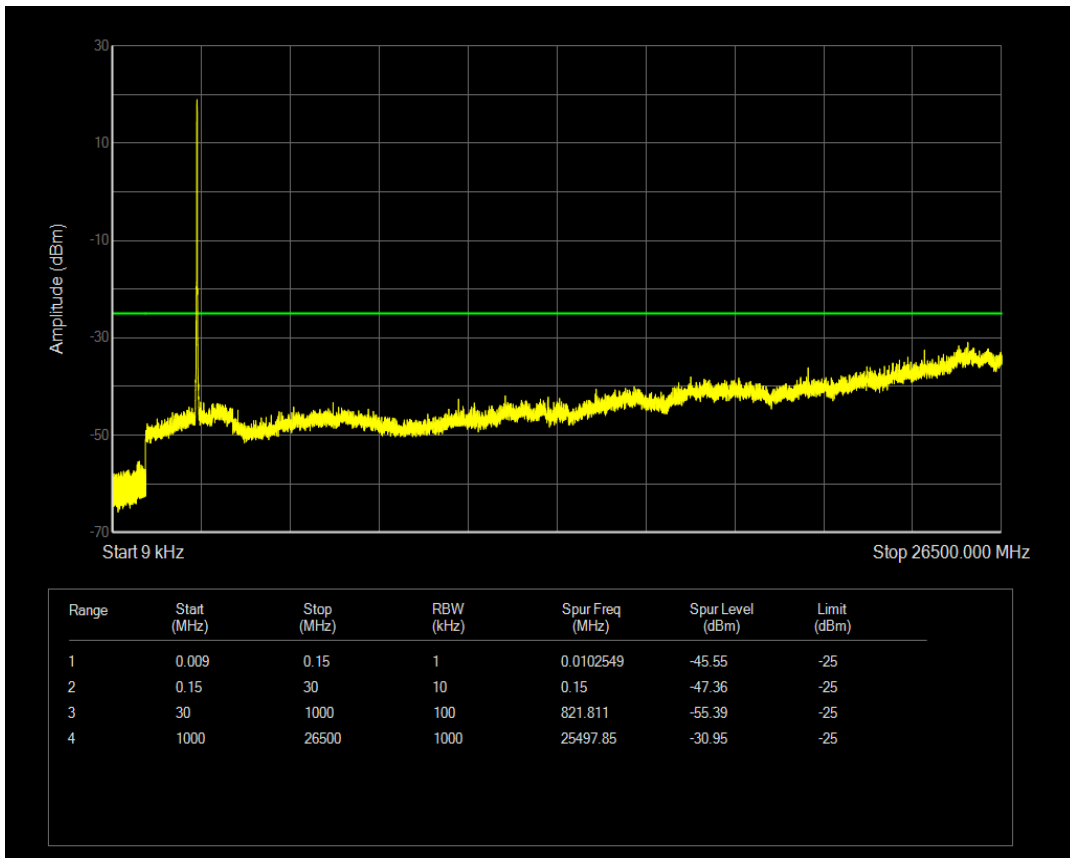

Band7 16QAM BW=10MHz Channel=21400 RB Size=50 Position=#0

Band7 QPSK BW=15MHz Channel=20825 RB Size=1 Position=#0

Band7 QPSK BW=15MHz Channel=20825 RB Size=75 Position=#0

Band7 16QAM BW=15MHz Channel=20825 RB Size=1 Position=#0

Band7 QPSK BW=15MHz Channel=21100 RB Size=1 Position=#0

Band7 16QAM BW=15MHz Channel=20825 RB Size=75 Position=#0

Band7 QPSK BW=15MHz Channel=21100 RB Size=75 Position=#0

Band7 16QAM BW=15MHz Channel=21100 RB Size=1 Position=#0

Band7 16QAM BW=15MHz Channel=21100 RB Size=75 Position=#0

Band7 QPSK BW=15MHz Channel=21375 RB Size=1 Position=#0

Band7 QPSK BW=15MHz Channel=21375 RB Size=75 Position=#0

Band7 16QAM BW=15MHz Channel=21375 RB Size=1 Position=#0