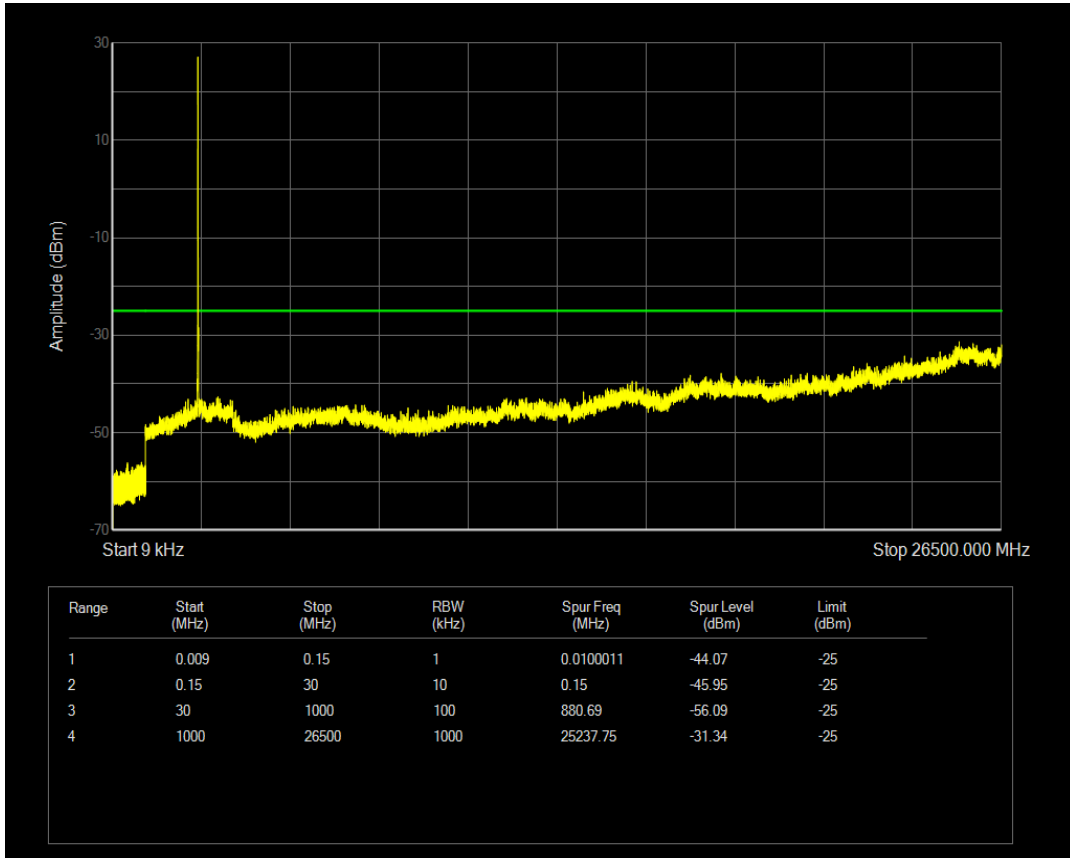

Band7 16QAM BW=5MHz Channel=21425 RB Size=25 Position=#0

Band7 QPSK BW=10MHz Channel=20800 RB Size=1 Position=#0

Band7 QPSK BW=10MHz Channel=20800 RB Size=50 Position=#0

Band7 16QAM BW=10MHz Channel=20800 RB Size=1 Position=#0

Band7 16QAM BW=10MHz Channel=20800 RB Size=50 Position=#0

Band7 QPSK BW=10MHz Channel=21100 RB Size=1 Position=#0

Band7 QPSK BW=10MHz Channel=21100 RB Size=50 Position=#0

Band7 16QAM BW=10MHz Channel=21100 RB Size=1 Position=#0

Band7 16QAM BW=10MHz Channel=21100 RB Size=50 Position=#0

Band7 QPSK BW=10MHz Channel=21400 RB Size=1 Position=#0

Band7 QPSK BW=10MHz Channel=21400 RB Size=50 Position=#0

Band7 16QAM BW=10MHz Channel=21400 RB Size=1 Position=#0