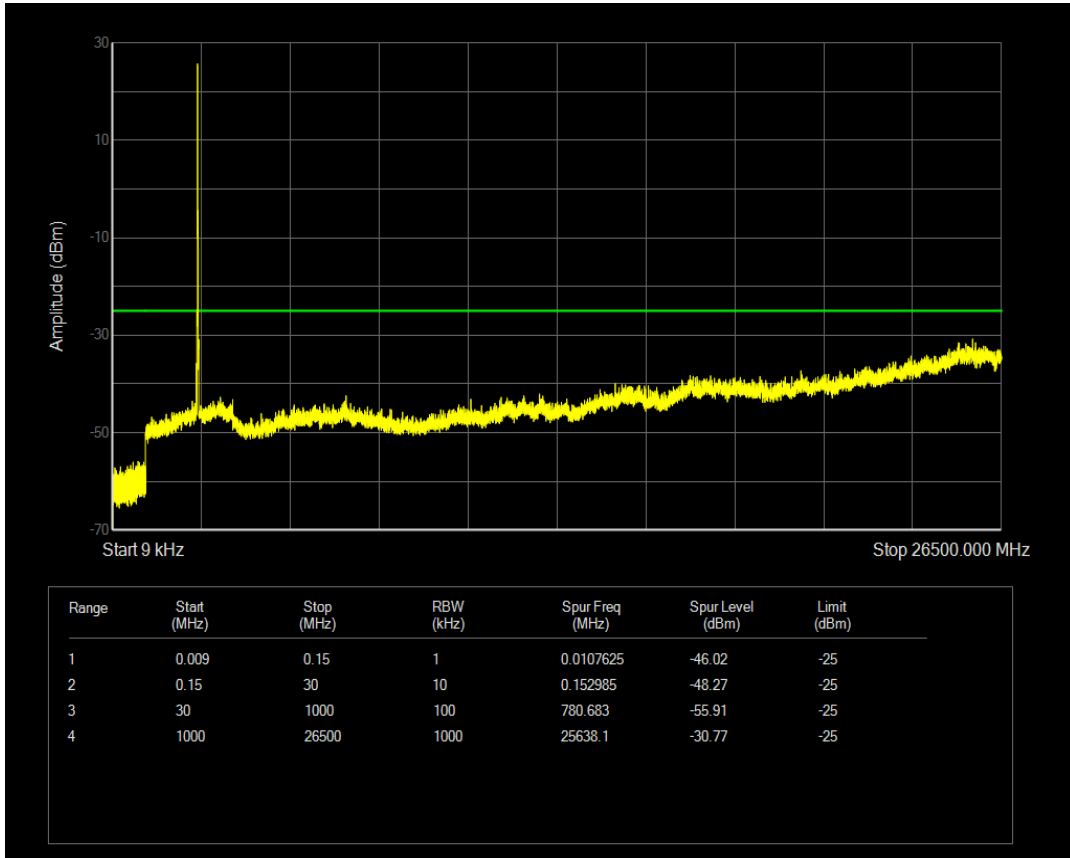

Band7 16QAM BW=15MHz Channel=21375 RB Size=75 Position=#0

Band7 QPSK BW=20MHz Channel=20850 RB Size=1 Position=#0

Band7 QPSK BW=20MHz Channel=20850 RB Size=100 Position=#0

Band7 16QAM BW=20MHz Channel=20850 RB Size=1 Position=#0

Band7 16QAM BW=20MHz Channel=20850 RB Size=100 Position=#0

Band7 QPSK BW=20MHz Channel=21100 RB Size=1 Position=#0

Band7 QPSK BW=20MHz Channel=21100 RB Size=100 Position=#0

Band7 16QAM BW=20MHz Channel=21100 RB Size=1 Position=#0

Band7 16QAM BW=20MHz Channel=21100 RB Size=100 Position=#0

Band7 QPSK BW=20MHz Channel=21350 RB Size=1 Position=#0

Band7 QPSK BW=20MHz Channel=21350 RB Size=100 Position=#0

Band7 16QAM BW=20MHz Channel=21350 RB Size=1 Position=#0

Band7 16QAM BW=20MHz Channel=21350 RB Size=100 Position=#0