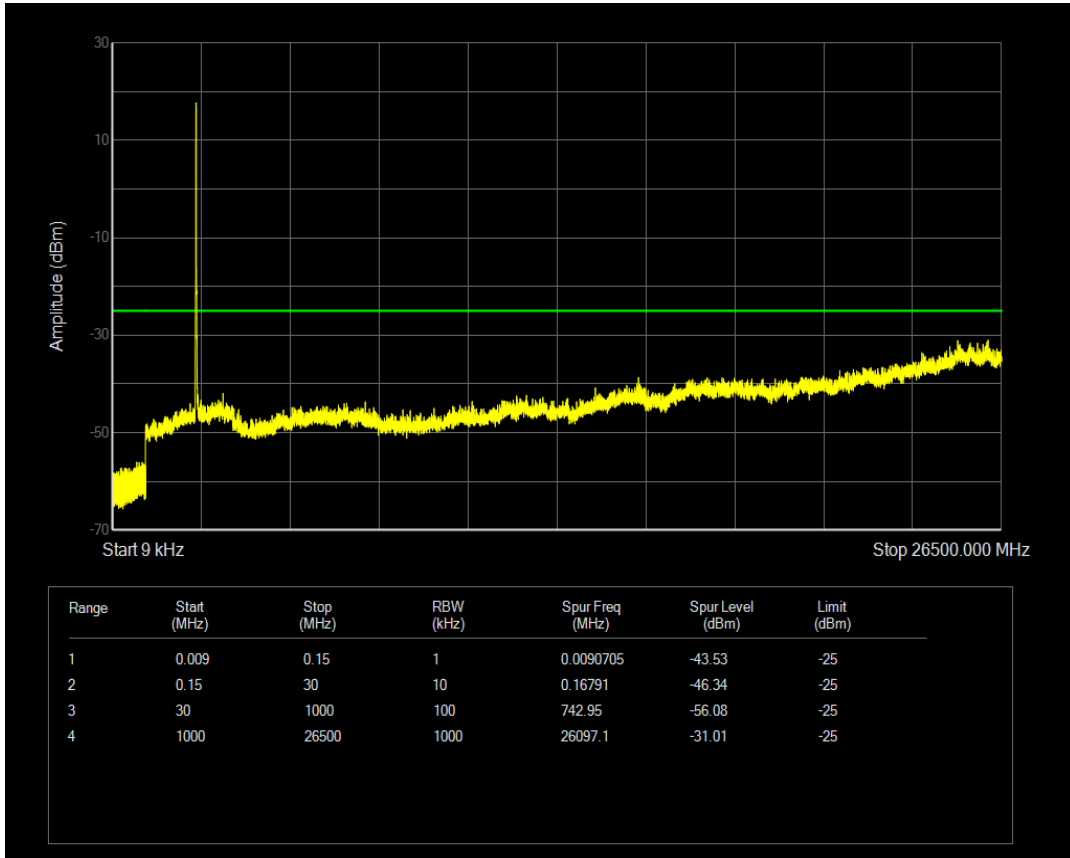

Band7 16QAM BW=10MHz Channel=21100 RB Size=50 Position=#0

Band7 QPSK BW=10MHz Channel=21400 RB Size=1 Position=#0

Band7 QPSK BW=10MHz Channel=21400 RB Size=50 Position=#0

Band7 16QAM BW=10MHz Channel=21400 RB Size=1 Position=#0

Band7 16QAM BW=10MHz Channel=21400 RB Size=50 Position=#0

Band7 QPSK BW=15MHz Channel=20825 RB Size=1 Position=#0

Band7 QPSK BW=15MHz Channel=20825 RB Size=75 Position=#0

Band7 16QAM BW=15MHz Channel=20825 RB Size=1 Position=#0

Band7 QPSK BW=15MHz Channel=21100 RB Size=1 Position=#0

Band7 16QAM BW=15MHz Channel=20825 RB Size=75 Position=#0

Band7 QPSK BW=15MHz Channel=21100 RB Size=75 Position=#0

Band7 16QAM BW=15MHz Channel=21100 RB Size=1 Position=#0