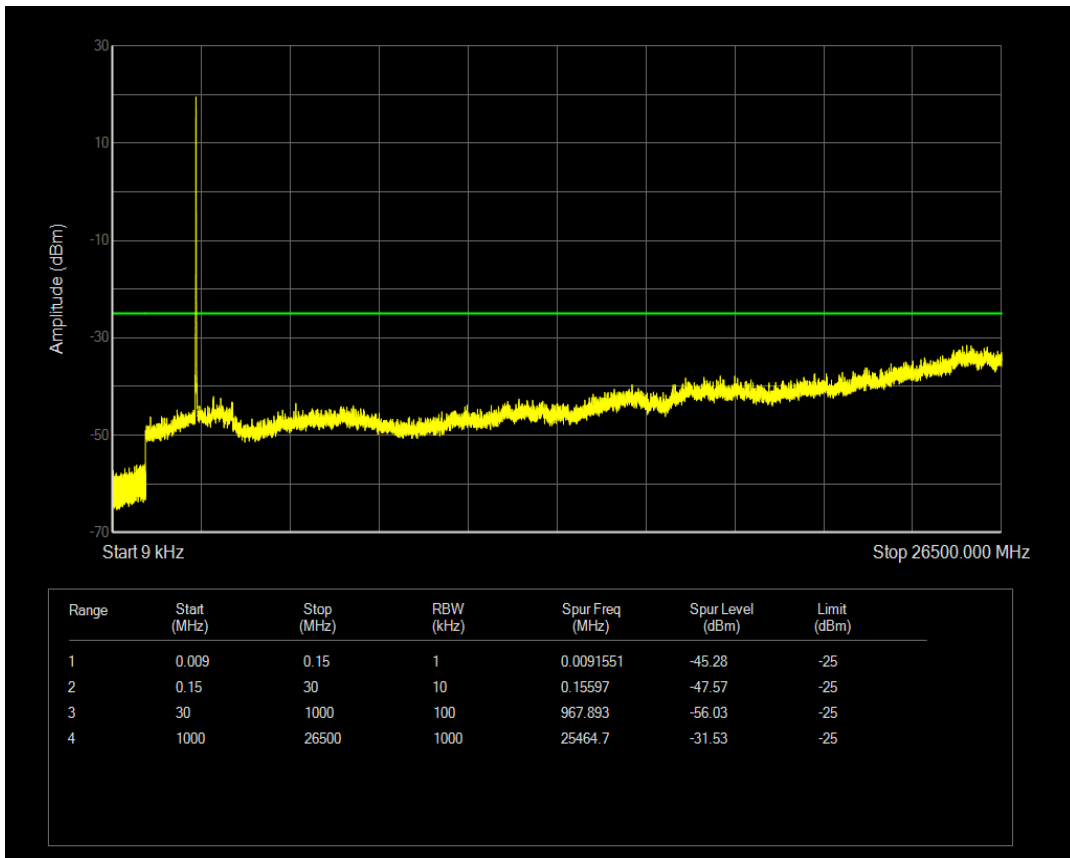

Band7 16QAM BW=5MHz Channel=21425 RB Size=25 Position=#0

Band7 QPSK BW=10MHz Channel=20800 RB Size=1 Position=#0

Band7 QPSK BW=10MHz Channel=20800 RB Size=50 Position=#0

Band7 16QAM BW=10MHz Channel=20800 RB Size=1 Position=#0

Band7 16QAM BW=10MHz Channel=20800 RB Size=50 Position=#0

Band7 QPSK BW=10MHz Channel=21100 RB Size=1 Position=#0

Band7 QPSK BW=10MHz Channel=21100 RB Size=50 Position=#0

Band7 16QAM BW=10MHz Channel=21100 RB Size=1 Position=#0