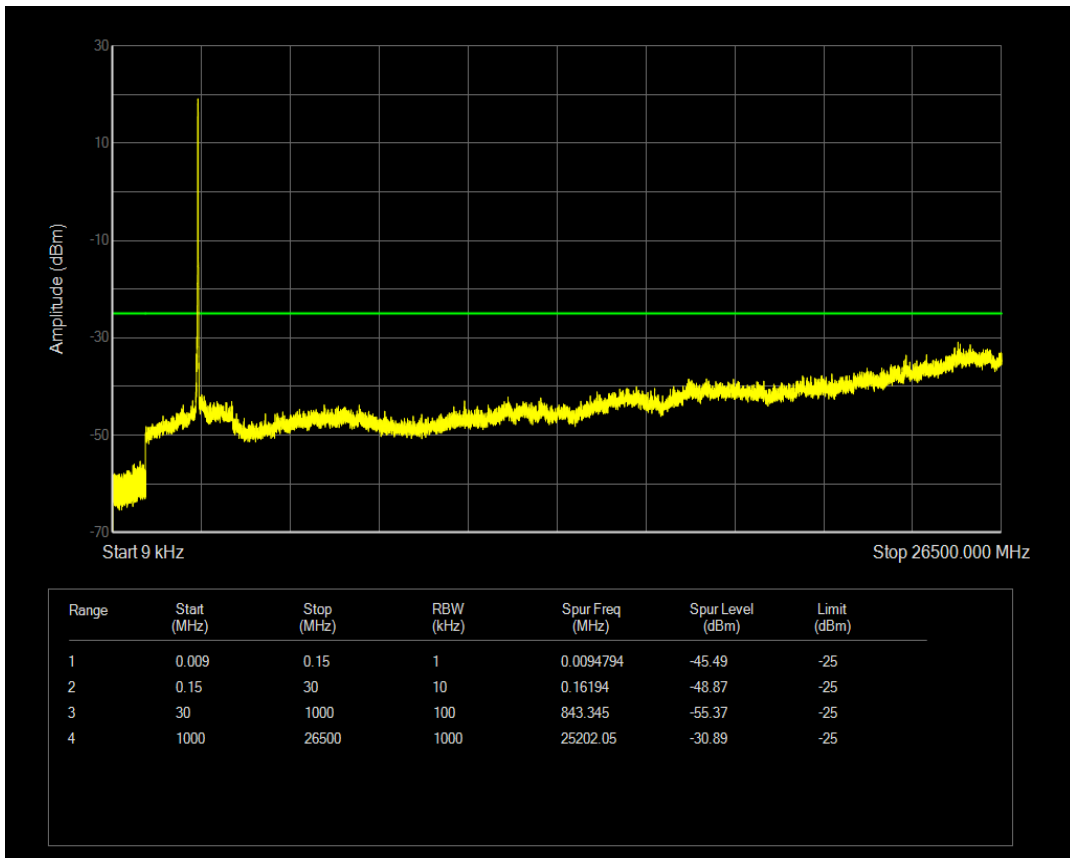

Band7 16QAM BW=10MHz Channel=21400 RB Size=50 Position=#0

Band7 QPSK BW=15MHz Channel=20825 RB Size=1 Position=#0

Band7 QPSK BW=15MHz Channel=20825 RB Size=75 Position=#0

Band7 16QAM BW=15MHz Channel=20825 RB Size=1 Position=#0

Band7 QPSK BW=15MHz Channel=21100 RB Size=1 Position=#0

Band7 16QAM BW=15MHz Channel=20825 RB Size=75 Position=#0

Band7 QPSK BW=15MHz Channel=21100 RB Size=75 Position=#0

Band7 16QAM BW=15MHz Channel=21100 RB Size=1 Position=#0

Band7 16QAM BW=15MHz Channel=21100 RB Size=75 Position=#0

Band7 QPSK BW=15MHz Channel=21375 RB Size=1 Position=#0

Band7 QPSK BW=15MHz Channel=21375 RB Size=75 Position=#0

Band7 16QAM BW=15MHz Channel=21375 RB Size=1 Position=#0