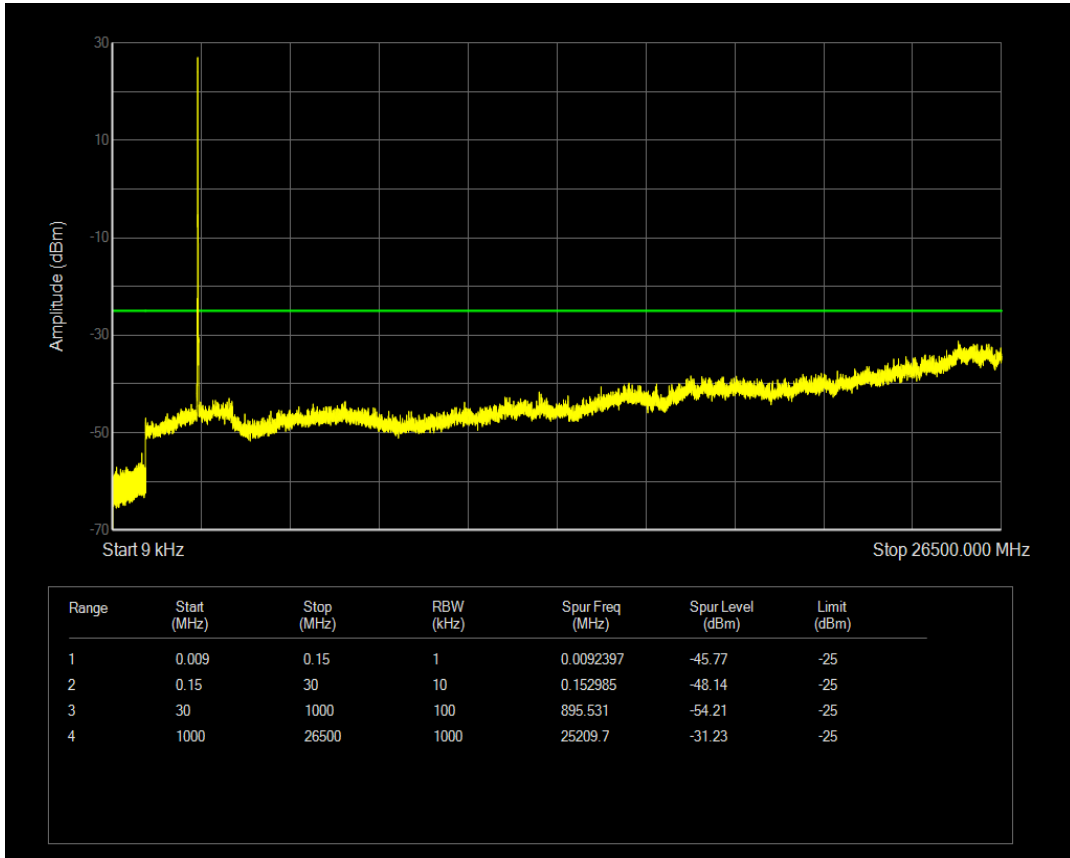

Band7 QPSK BW=15MHz Channel=21100 RB Size=1 Position=#0

Band7 16QAM BW=15MHz Channel=20825 RB Size=75 Position=#0

Band7 QPSK BW=15MHz Channel=21100 RB Size=75 Position=#0

Band7 16QAM BW=15MHz Channel=21100 RB Size=1 Position=#0

Band7 16QAM BW=15MHz Channel=21100 RB Size=75 Position=#0

Band7 QPSK BW=15MHz Channel=21375 RB Size=1 Position=#0

Band7 QPSK BW=15MHz Channel=21375 RB Size=75 Position=#0

Band7 16QAM BW=15MHz Channel=21375 RB Size=1 Position=#0