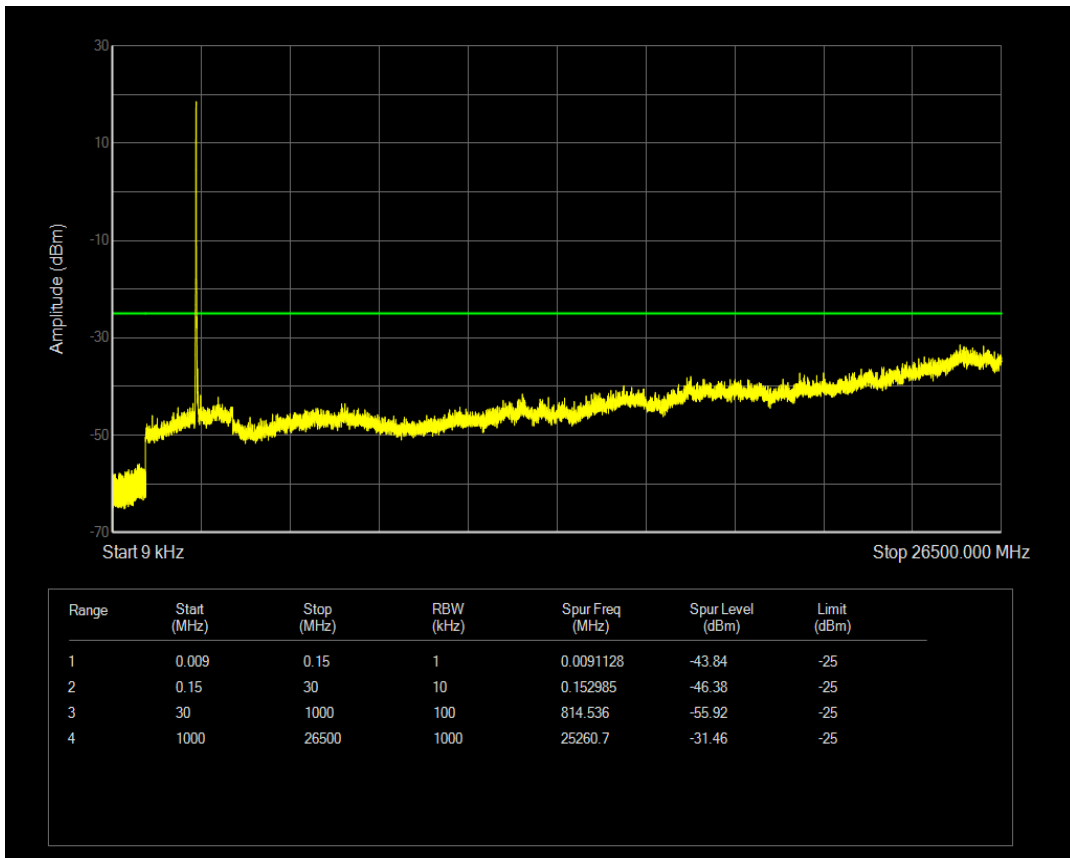

Band7 16QAM BW=10MHz Channel=20800 RB Size=50 Position=#0

Band7 QPSK BW=10MHz Channel=21100 RB Size=1 Position=#0

Band7 QPSK BW=10MHz Channel=21100 RB Size=50 Position=#0

Band7 16QAM BW=10MHz Channel=21100 RB Size=1 Position=#0

Band7 16QAM BW=10MHz Channel=21100 RB Size=50 Position=#0

Band7 QPSK BW=10MHz Channel=21400 RB Size=1 Position=#0

Band7 QPSK BW=10MHz Channel=21400 RB Size=50 Position=#0

Band7 16QAM BW=10MHz Channel=21400 RB Size=1 Position=#0

Band7 16QAM BW=10MHz Channel=21400 RB Size=50 Position=#0

Band7 QPSK BW=15MHz Channel=20825 RB Size=1 Position=#0

Band7 QPSK BW=15MHz Channel=20825 RB Size=75 Position=#0

Band7 16QAM BW=15MHz Channel=20825 RB Size=1 Position=#0