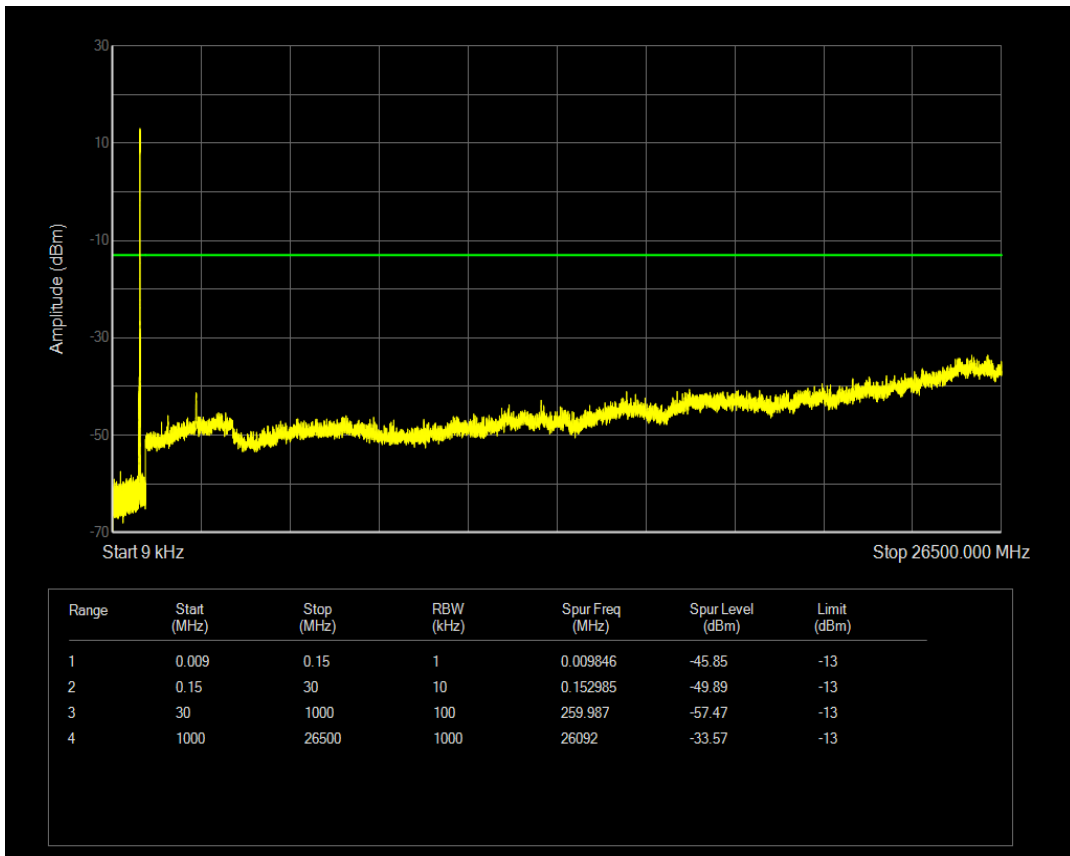

Band5 16QAM BW=5MHz Channel=20625 RB Size=25 Position=#0

Band5 QPSK BW=10MHz Channel=20450 RB Size=1 Position=#0

Band5 16QAM BW=10MHz Channel=20450 RB Size=1 Position=#0

Band5 QPSK BW=10MHz Channel=20450 RB Size=50 Position=#0

Band5 16QAM BW=10MHz Channel=20450 RB Size=50 Position=#0

Band5 QPSK BW=10MHz Channel=20525 RB Size=1 Position=#0

Band5 QPSK BW=10MHz Channel=20525 RB Size=50 Position=#0

Band5 16QAM BW=10MHz Channel=20525 RB Size=1 Position=#0