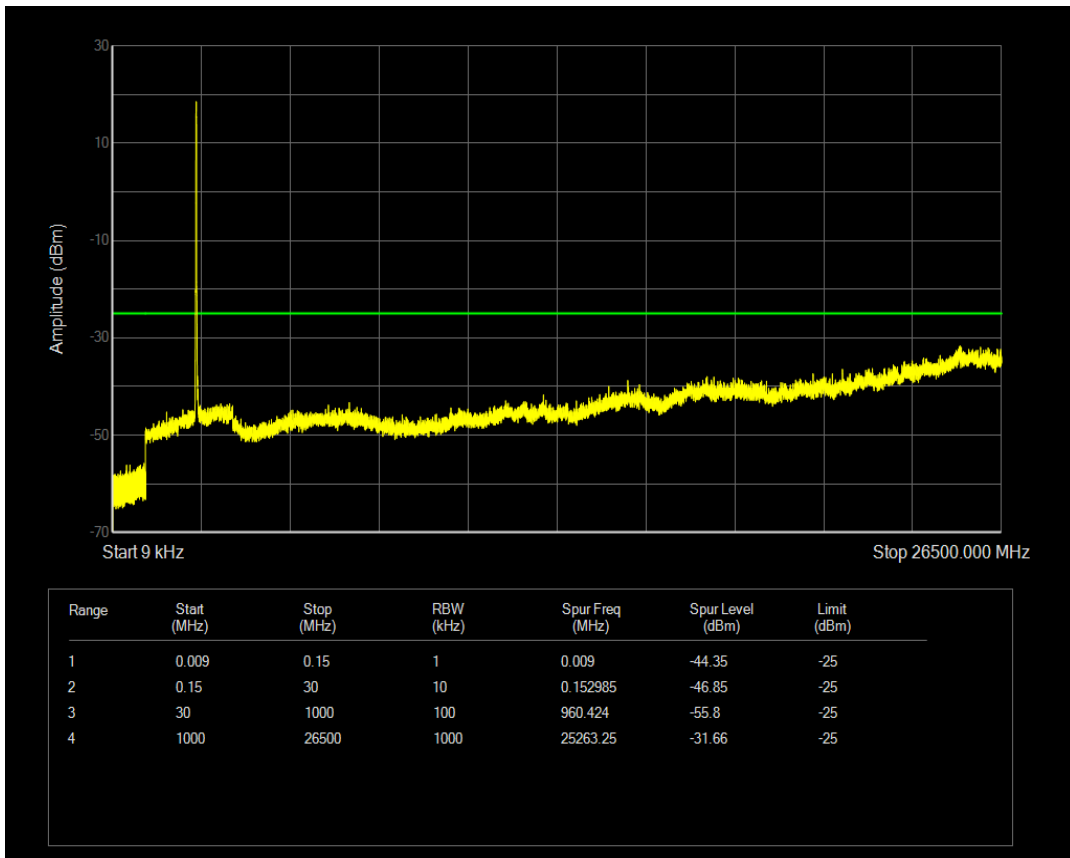

Band7 16QAM BW=15MHz Channel=21375 RB Size=75 Position=#0

Band7 QPSK BW=20MHz Channel=20850 RB Size=1 Position=#0

Band7 QPSK BW=20MHz Channel=20850 RB Size=100 Position=#0

Band7 16QAM BW=20MHz Channel=20850 RB Size=1 Position=#0

Band7 16QAM BW=20MHz Channel=20850 RB Size=100 Position=#0

Band7 QPSK BW=20MHz Channel=21100 RB Size=1 Position=#0

Band7 QPSK BW=20MHz Channel=21100 RB Size=100 Position=#0

Band7 16QAM BW=20MHz Channel=21100 RB Size=1 Position=#0