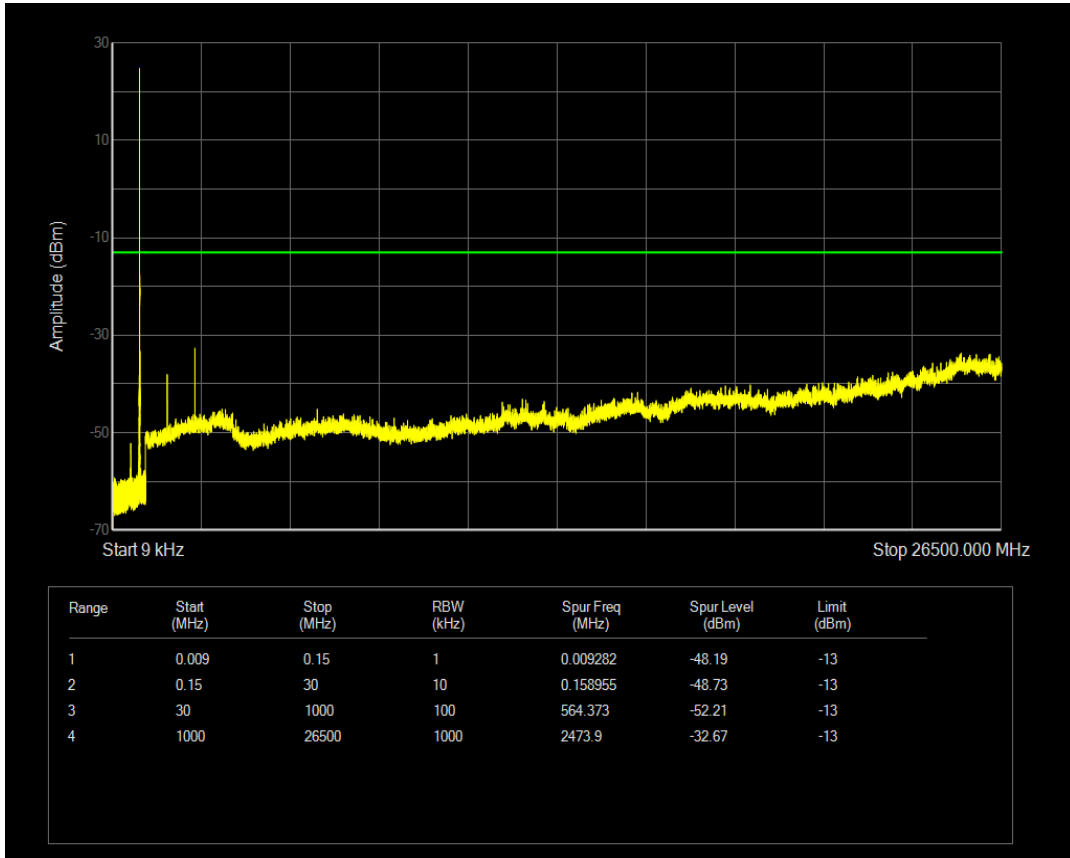

Band5 16QAM BW=3MHz Channel=20525 RB Size=15 Position=#0

Band5 QPSK BW=3MHz Channel=20635 RB Size=1 Position=#0

Band5 QPSK BW=3MHz Channel=20635 RB Size=15 Position=#0

Band5 16QAM BW=3MHz Channel=20635 RB Size=1 Position=#0

Band5 16QAM BW=3MHz Channel=20635 RB Size=15 Position=#0

Band5 QPSK BW=5MHz Channel=20425 RB Size=1 Position=#0

Band5 QPSK BW=5MHz Channel=20425 RB Size=25 Position=#0

Band5 16QAM BW=5MHz Channel=20425 RB Size=1 Position=#0

Band5 16QAM BW=5MHz Channel=20425 RB Size=25 Position=#0

Band5 QPSK BW=5MHz Channel=20525 RB Size=1 Position=#0

Band5 QPSK BW=5MHz Channel=20525 RB Size=25 Position=#0

Band5 16QAM BW=5MHz Channel=20525 RB Size=1 Position=#0