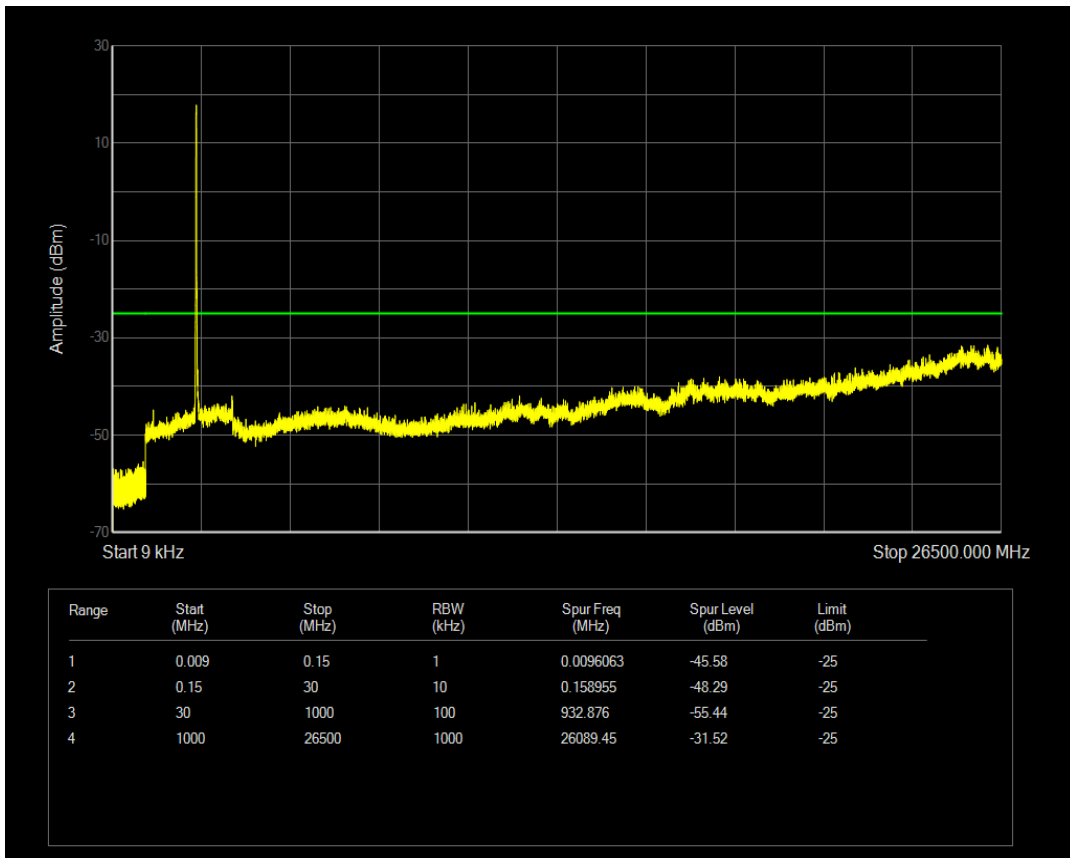

Band7 16QAM BW=15MHz Channel=21100 RB Size=75 Position=#0

Band7 QPSK BW=15MHz Channel=21375 RB Size=1 Position=#0

Band7 QPSK BW=15MHz Channel=21375 RB Size=75 Position=#0

Band7 16QAM BW=15MHz Channel=21375 RB Size=1 Position=#0

Band7 16QAM BW=15MHz Channel=21375 RB Size=75 Position=#0

Band7 QPSK BW=20MHz Channel=20850 RB Size=1 Position=#0

Band7 QPSK BW=20MHz Channel=20850 RB Size=100 Position=#0

Band7 16QAM BW=20MHz Channel=20850 RB Size=1 Position=#0