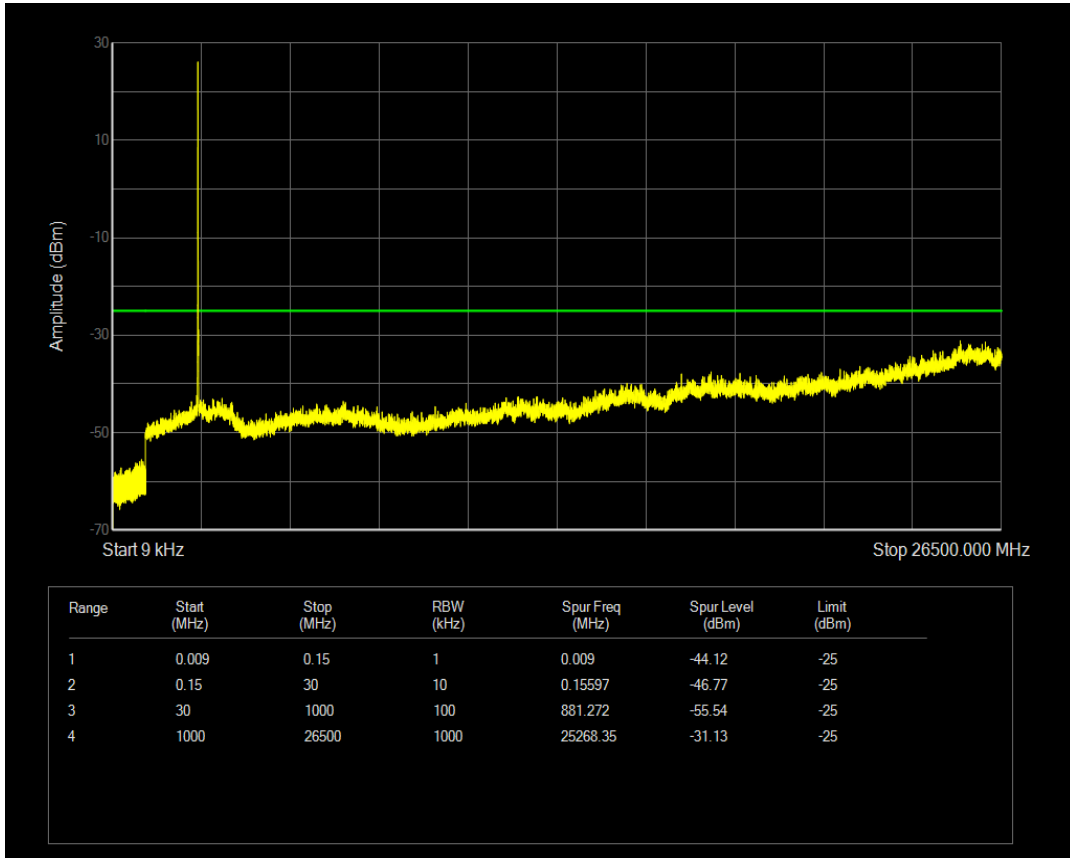

Band7 16QAM BW=10MHz Channel=20800 RB Size=50 Position=#0

Band7 QPSK BW=10MHz Channel=21100 RB Size=1 Position=#0

Band7 QPSK BW=10MHz Channel=21100 RB Size=50 Position=#0

Band7 16QAM BW=10MHz Channel=21100 RB Size=1 Position=#0

Band7 16QAM BW=10MHz Channel=21100 RB Size=50 Position=#0

Band7 QPSK BW=10MHz Channel=21400 RB Size=1 Position=#0

Band7 QPSK BW=10MHz Channel=21400 RB Size=50 Position=#0

Band7 16QAM BW=10MHz Channel=21400 RB Size=1 Position=#0

Band7 16QAM BW=10MHz Channel=21400 RB Size=50 Position=#0

Band7 QPSK BW=15MHz Channel=20825 RB Size=1 Position=#0

Band7 QPSK BW=15MHz Channel=20825 RB Size=75 Position=#0

Band7 16QAM BW=15MHz Channel=20825 RB Size=1 Position=#0