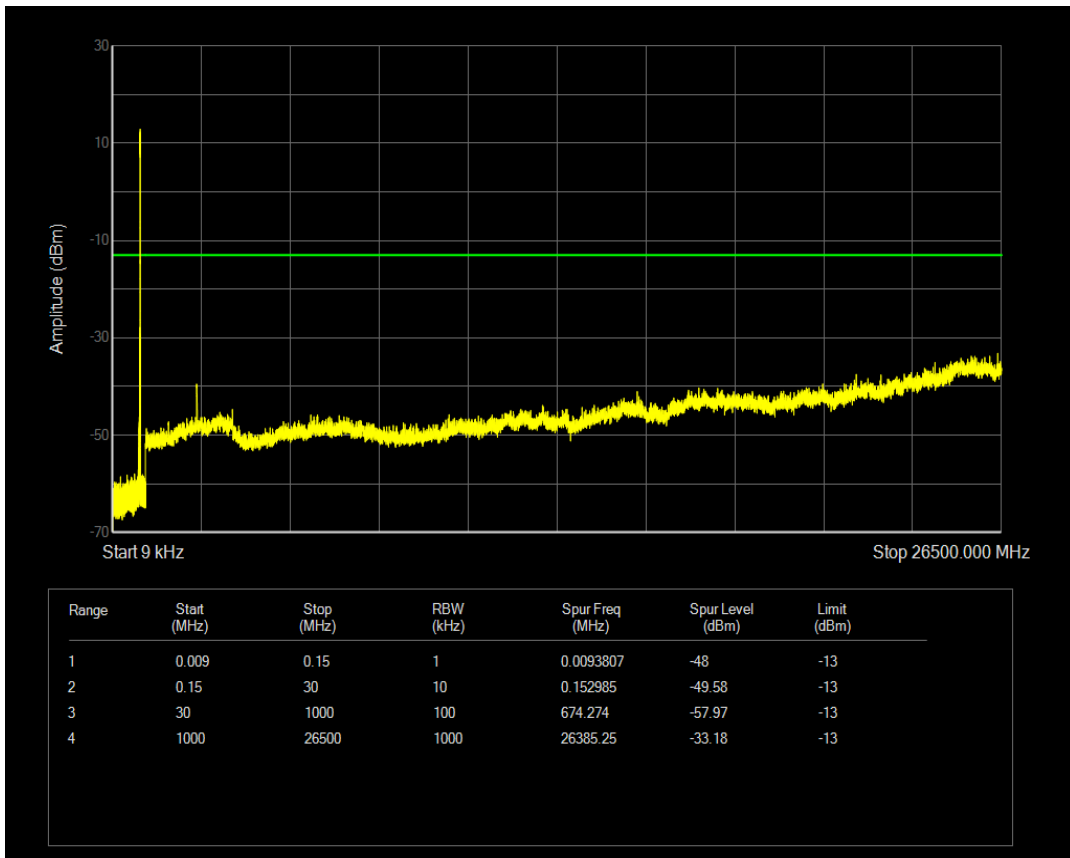

Band5 16QAM BW=10MHz Channel=20450 RB Size=50 Position=#0

Band5 QPSK BW=10MHz Channel=20525 RB Size=1 Position=#0

Band5 QPSK BW=10MHz Channel=20525 RB Size=50 Position=#0

Band5 16QAM BW=10MHz Channel=20525 RB Size=1 Position=#0

Band5 16QAM BW=10MHz Channel=20525 RB Size=50 Position=#0

Band5 QPSK BW=10MHz Channel=20600 RB Size=1 Position=#0

Band5 QPSK BW=10MHz Channel=20600 RB Size=50 Position=#0

Band5 16QAM BW=10MHz Channel=20600 RB Size=1 Position=#0

Band5 16QAM BW=10MHz Channel=20600 RB Size=50 Position=#0

Band7 QPSK BW=5MHz Channel=20775 RB Size=1 Position=#0

Band7 QPSK BW=5MHz Channel=20775 RB Size=25 Position=#0

Band7 16QAM BW=5MHz Channel=20775 RB Size=25 Position=#0