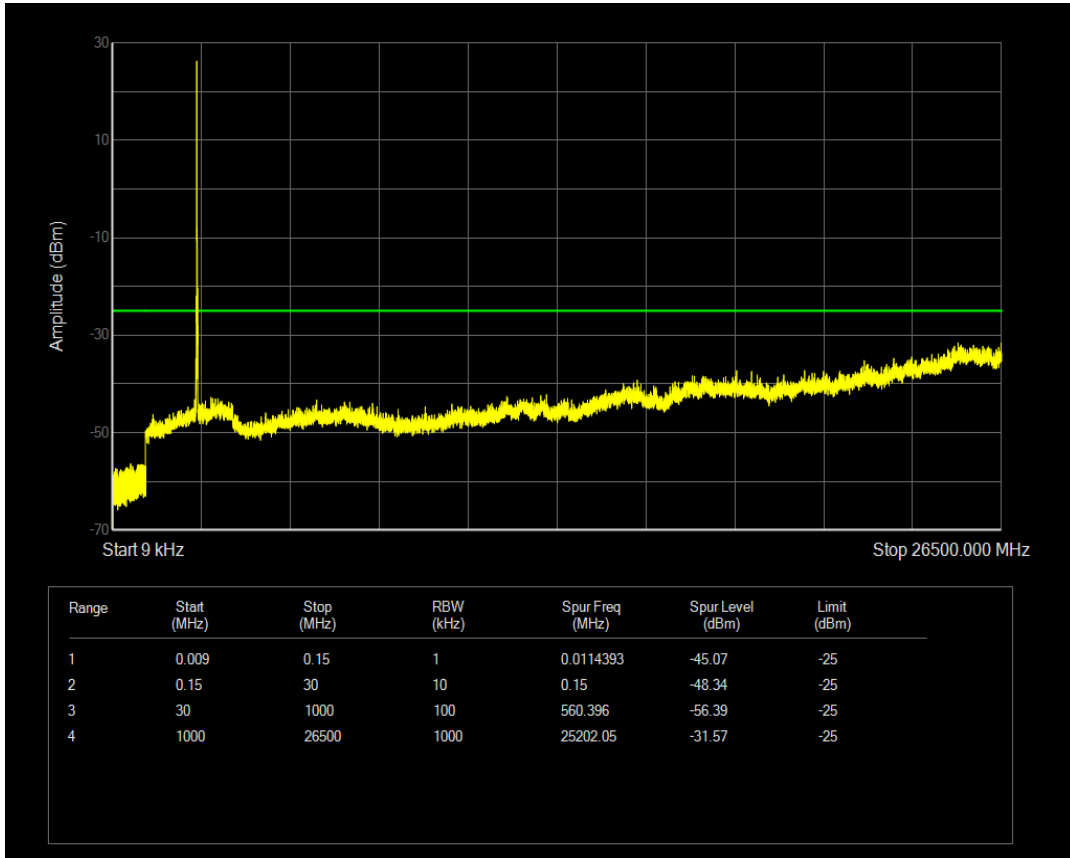

Band7 QPSK BW=15MHz Channel=21100 RB Size=1 Position=#0

Band7 16QAM BW=15MHz Channel=20825 RB Size=75 Position=#0

Band7 QPSK BW=15MHz Channel=21100 RB Size=75 Position=#0

Band7 16QAM BW=15MHz Channel=21100 RB Size=1 Position=#0

Band7 16QAM BW=15MHz Channel=21100 RB Size=75 Position=#0

Band7 QPSK BW=15MHz Channel=21375 RB Size=1 Position=#0

Band7 QPSK BW=15MHz Channel=21375 RB Size=75 Position=#0

Band7 16QAM BW=15MHz Channel=21375 RB Size=1 Position=#0