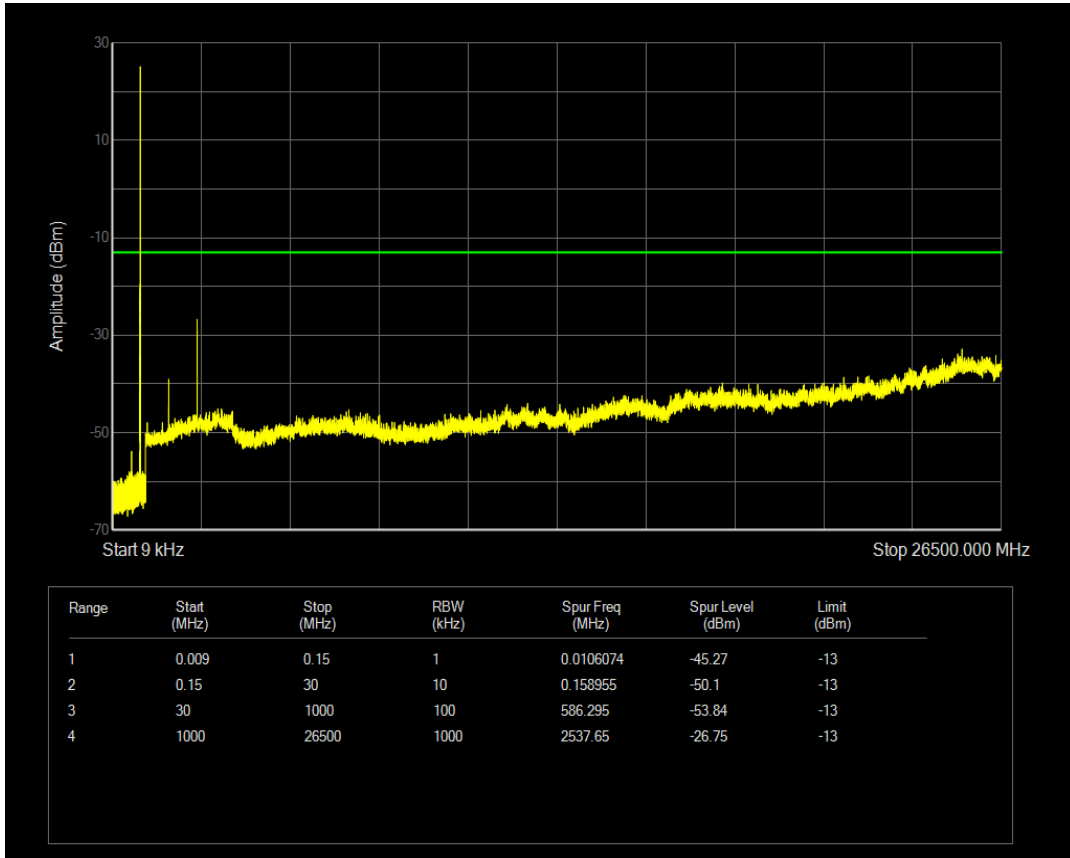

Band5 16QAM BW=3MHz Channel=20525 RB Size=15 Position=#0

Band5 QPSK BW=3MHz Channel=20635 RB Size=1 Position=#0

Band5 QPSK BW=3MHz Channel=20635 RB Size=15 Position=#0

Band5 16QAM BW=3MHz Channel=20635 RB Size=1 Position=#0

Band5 16QAM BW=3MHz Channel=20635 RB Size=15 Position=#0

Band5 QPSK BW=5MHz Channel=20425 RB Size=1 Position=#0

Band5 QPSK BW=5MHz Channel=20425 RB Size=25 Position=#0

Band5 16QAM BW=5MHz Channel=20425 RB Size=1 Position=#0

Band5 16QAM BW=5MHz Channel=20425 RB Size=25 Position=#0

Band5 QPSK BW=5MHz Channel=20525 RB Size=1 Position=#0

Band5 QPSK BW=5MHz Channel=20525 RB Size=25 Position=#0

Band5 16QAM BW=5MHz Channel=20525 RB Size=1 Position=#0