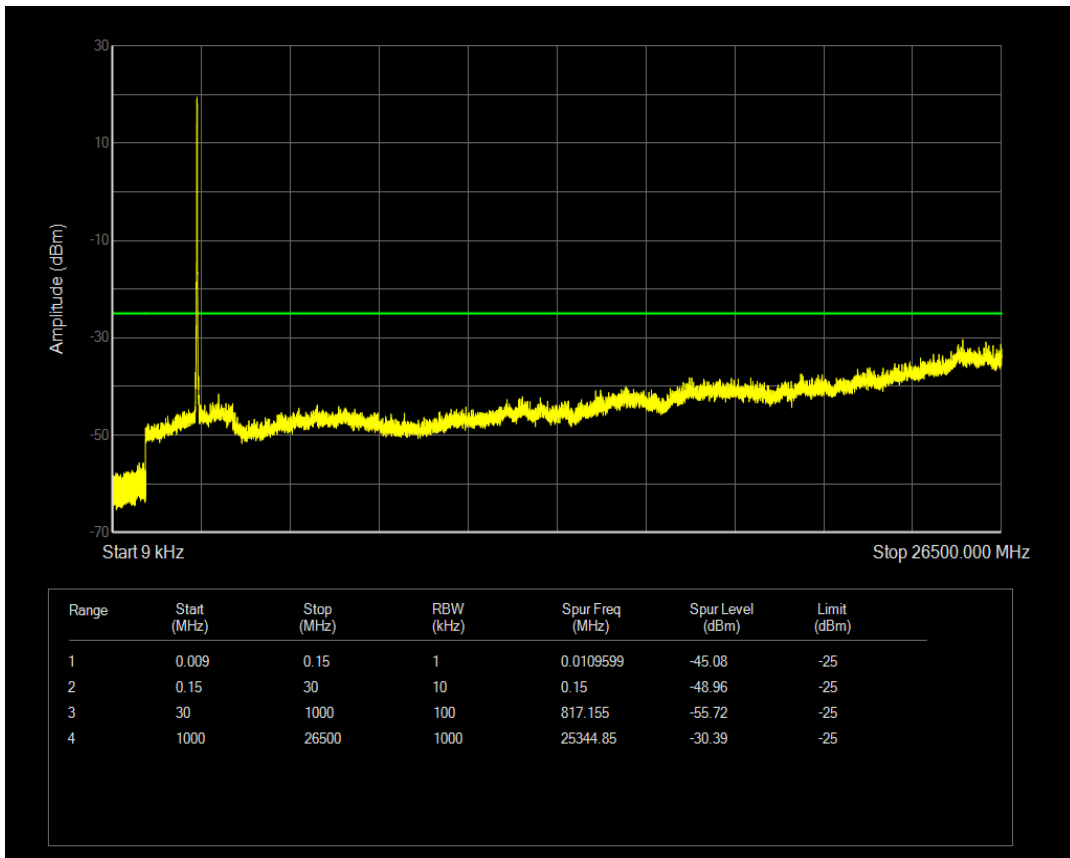

Band7 16QAM BW=10MHz Channel=21100 RB Size=50 Position=#0

Band7 QPSK BW=10MHz Channel=21400 RB Size=1 Position=#0

Band7 QPSK BW=10MHz Channel=21400 RB Size=50 Position=#0

Band7 16QAM BW=10MHz Channel=21400 RB Size=1 Position=#0

Band7 16QAM BW=10MHz Channel=21400 RB Size=50 Position=#0

Band7 QPSK BW=15MHz Channel=20825 RB Size=1 Position=#0

Band7 QPSK BW=15MHz Channel=20825 RB Size=75 Position=#0

Band7 16QAM BW=15MHz Channel=20825 RB Size=1 Position=#0

Band7 QPSK BW=15MHz Channel=21100 RB Size=1 Position=#0

Band7 16QAM BW=15MHz Channel=20825 RB Size=75 Position=#0

Band7 QPSK BW=15MHz Channel=21100 RB Size=75 Position=#0

Band7 16QAM BW=15MHz Channel=21100 RB Size=1 Position=#0