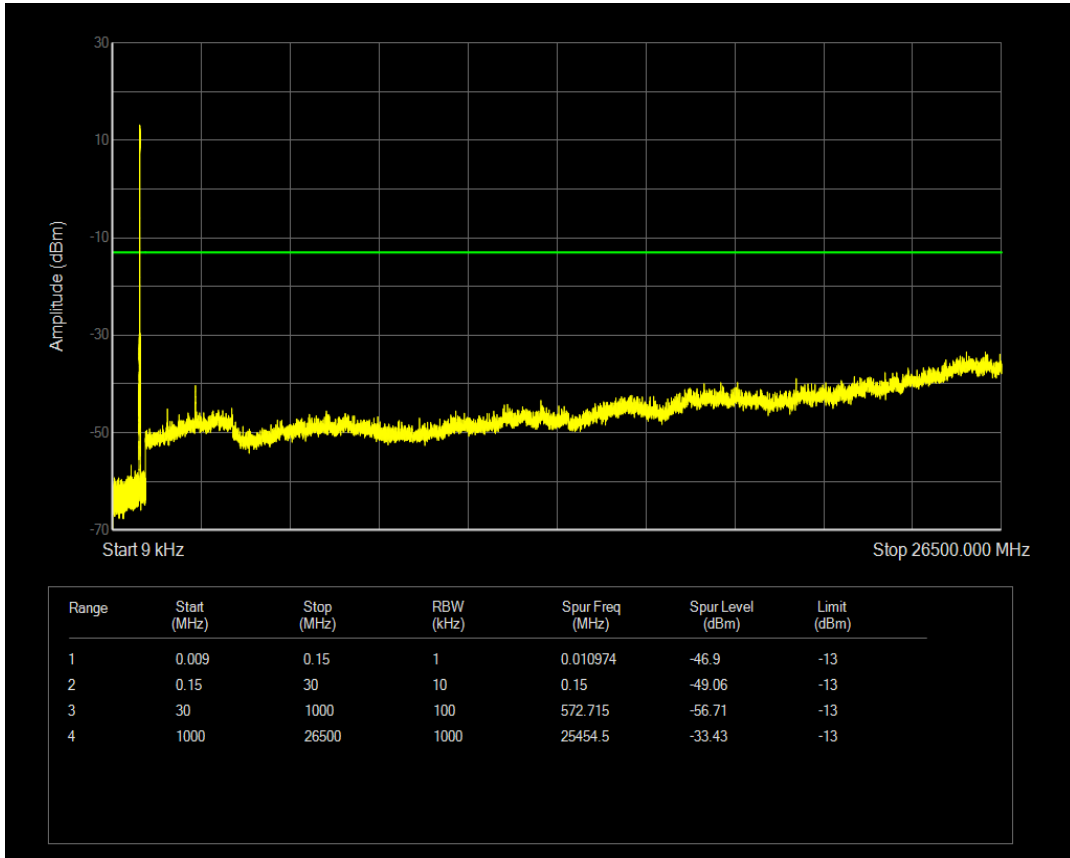

Band5 16QAM BW=5MHz Channel=20625 RB Size=25 Position=#0

Band5 QPSK BW=10MHz Channel=20450 RB Size=1 Position=#0

Band5 16QAM BW=10MHz Channel=20450 RB Size=1 Position=#0

Band5 QPSK BW=10MHz Channel=20450 RB Size=50 Position=#0

Band5 16QAM BW=10MHz Channel=20450 RB Size=50 Position=#0

Band5 QPSK BW=10MHz Channel=20525 RB Size=1 Position=#0

Band5 QPSK BW=10MHz Channel=20525 RB Size=50 Position=#0

Band5 16QAM BW=10MHz Channel=20525 RB Size=1 Position=#0