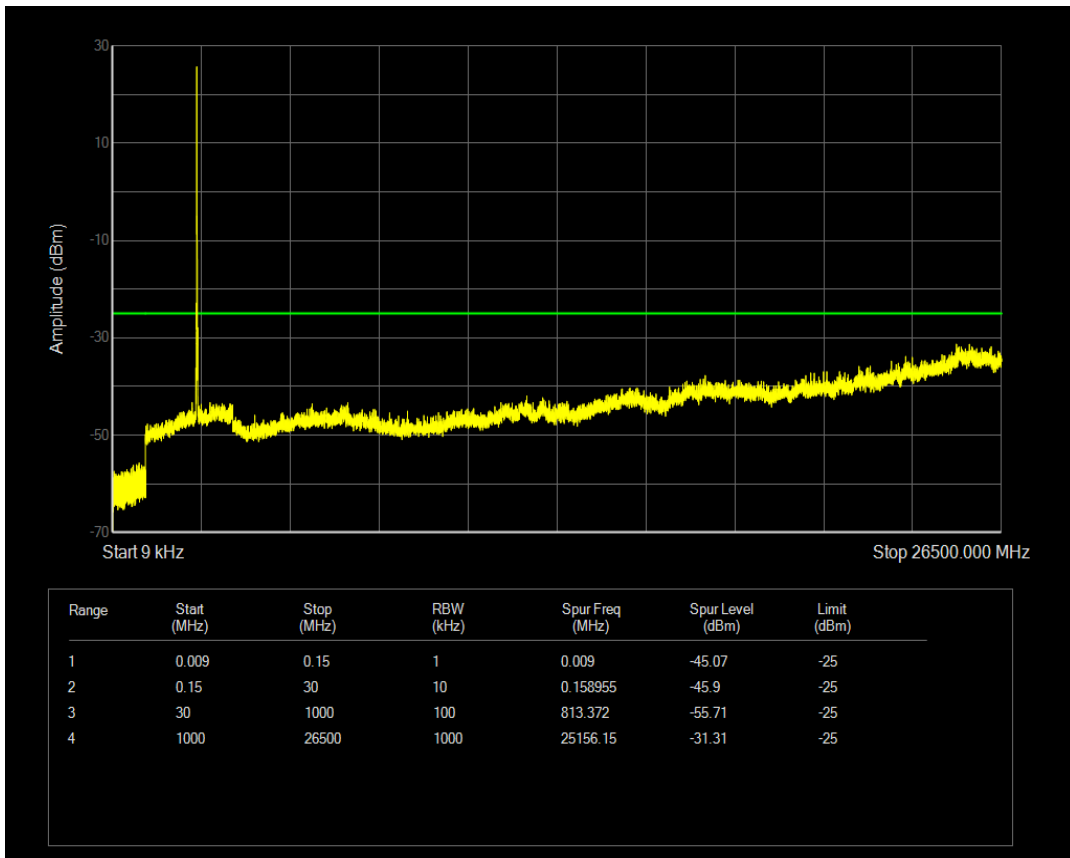

Band7 16QAM BW=10MHz Channel=21100 RB Size=50 Position=#0

Band7 QPSK BW=10MHz Channel=21400 RB Size=1 Position=#0

Band7 QPSK BW=10MHz Channel=21400 RB Size=50 Position=#0

Band7 16QAM BW=10MHz Channel=21400 RB Size=1 Position=#0

Band7 16QAM BW=10MHz Channel=21400 RB Size=50 Position=#0

Band7 QPSK BW=15MHz Channel=20825 RB Size=1 Position=#0

Band7 QPSK BW=15MHz Channel=20825 RB Size=75 Position=#0

Band7 16QAM BW=15MHz Channel=20825 RB Size=1 Position=#0

Band7 QPSK BW=15MHz Channel=21100 RB Size=1 Position=#0

Band7 16QAM BW=15MHz Channel=20825 RB Size=75 Position=#0

Band7 QPSK BW=15MHz Channel=21100 RB Size=75 Position=#0

Band7 16QAM BW=15MHz Channel=21100 RB Size=1 Position=#0