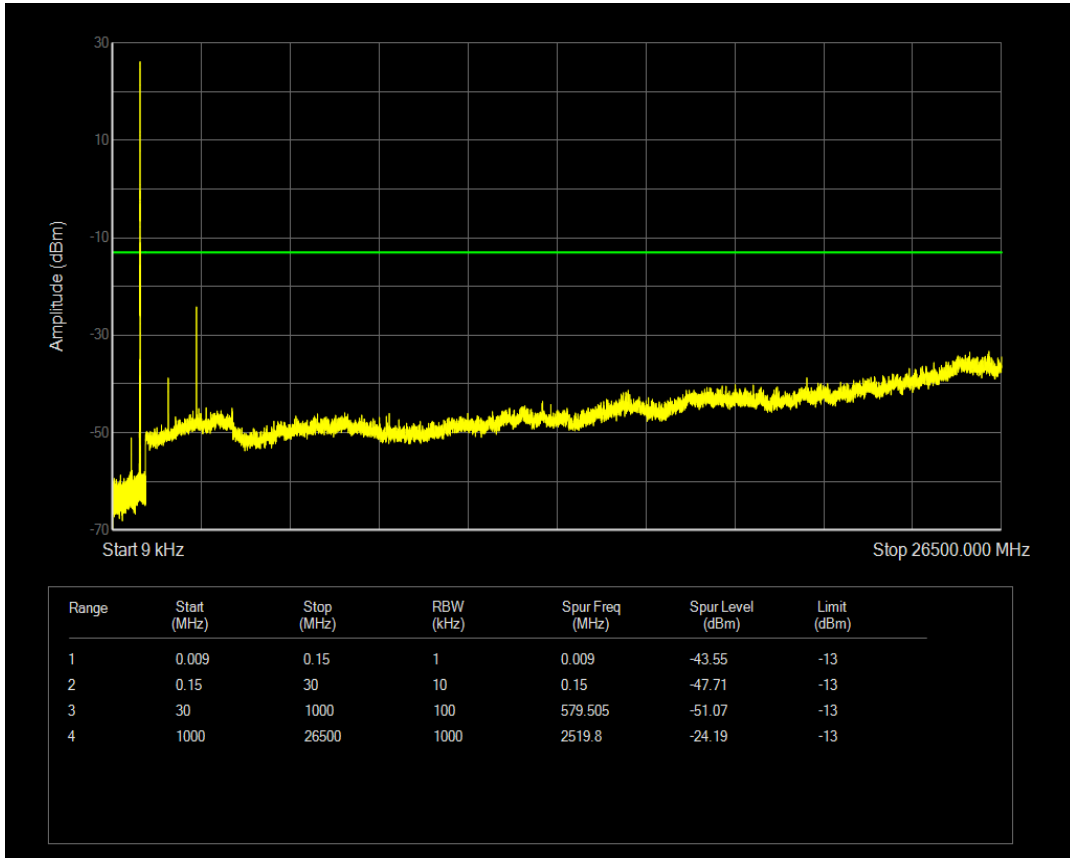

Band5 16QAM BW=5MHz Channel=20625 RB Size=25 Position=#0

Band5 QPSK BW=10MHz Channel=20450 RB Size=1 Position=#0

Band5 16QAM BW=10MHz Channel=20450 RB Size=1 Position=#0

Band5 QPSK BW=10MHz Channel=20450 RB Size=50 Position=#0

Band5 16QAM BW=10MHz Channel=20450 RB Size=50 Position=#0

Band5 QPSK BW=10MHz Channel=20525 RB Size=1 Position=#0

Band5 QPSK BW=10MHz Channel=20525 RB Size=50 Position=#0

Band5 16QAM BW=10MHz Channel=20525 RB Size=1 Position=#0

Band5 16QAM BW=10MHz Channel=20525 RB Size=50 Position=#0

Band5 QPSK BW=10MHz Channel=20600 RB Size=1 Position=#0

Band5 QPSK BW=10MHz Channel=20600 RB Size=50 Position=#0

Band5 16QAM BW=10MHz Channel=20600 RB Size=1 Position=#0