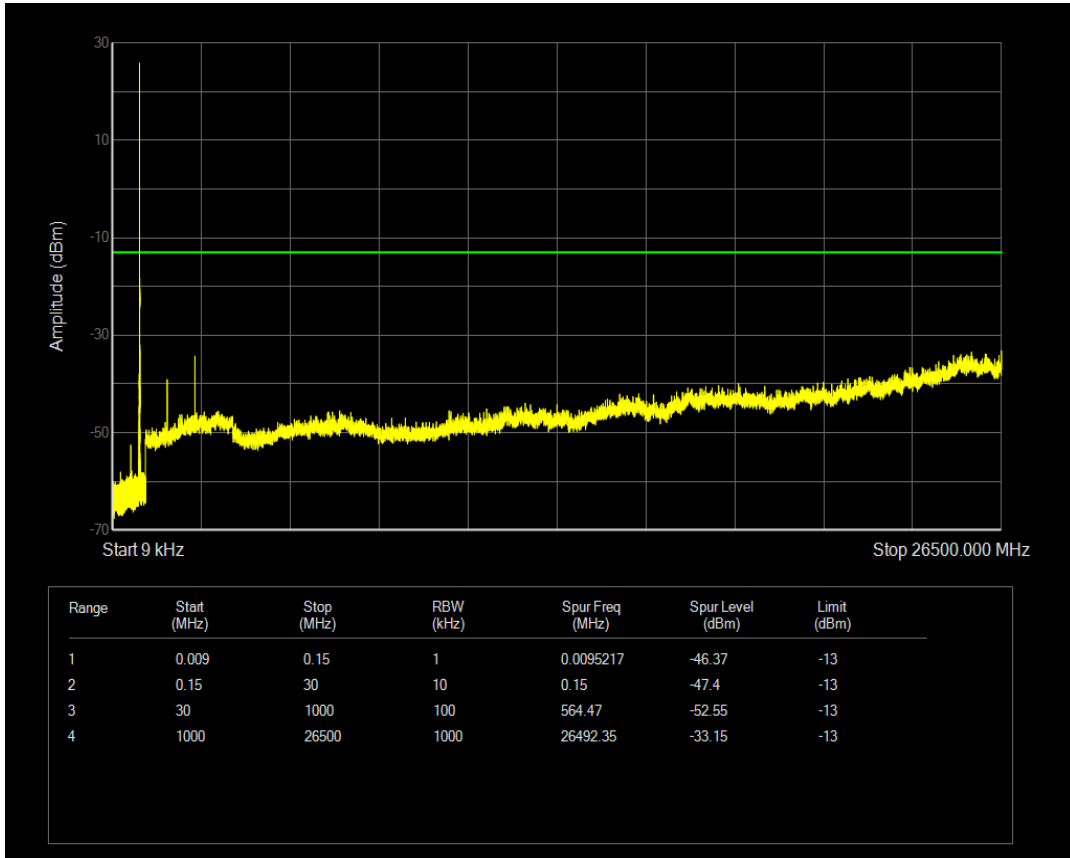

Band5 16QAM BW=3MHz Channel=20525 RB Size=15 Position=#0

Band5 QPSK BW=3MHz Channel=20635 RB Size=1 Position=#0

Band5 QPSK BW=3MHz Channel=20635 RB Size=15 Position=#0

Band5 16QAM BW=3MHz Channel=20635 RB Size=1 Position=#0

Band5 16QAM BW=3MHz Channel=20635 RB Size=15 Position=#0

Band5 QPSK BW=5MHz Channel=20425 RB Size=1 Position=#0

Band5 QPSK BW=5MHz Channel=20425 RB Size=25 Position=#0

Band5 16QAM BW=5MHz Channel=20425 RB Size=1 Position=#0

Band5 16QAM BW=5MHz Channel=20425 RB Size=25 Position=#0

Band5 QPSK BW=5MHz Channel=20525 RB Size=1 Position=#0

Band5 QPSK BW=5MHz Channel=20525 RB Size=25 Position=#0

Band5 16QAM BW=5MHz Channel=20525 RB Size=1 Position=#0