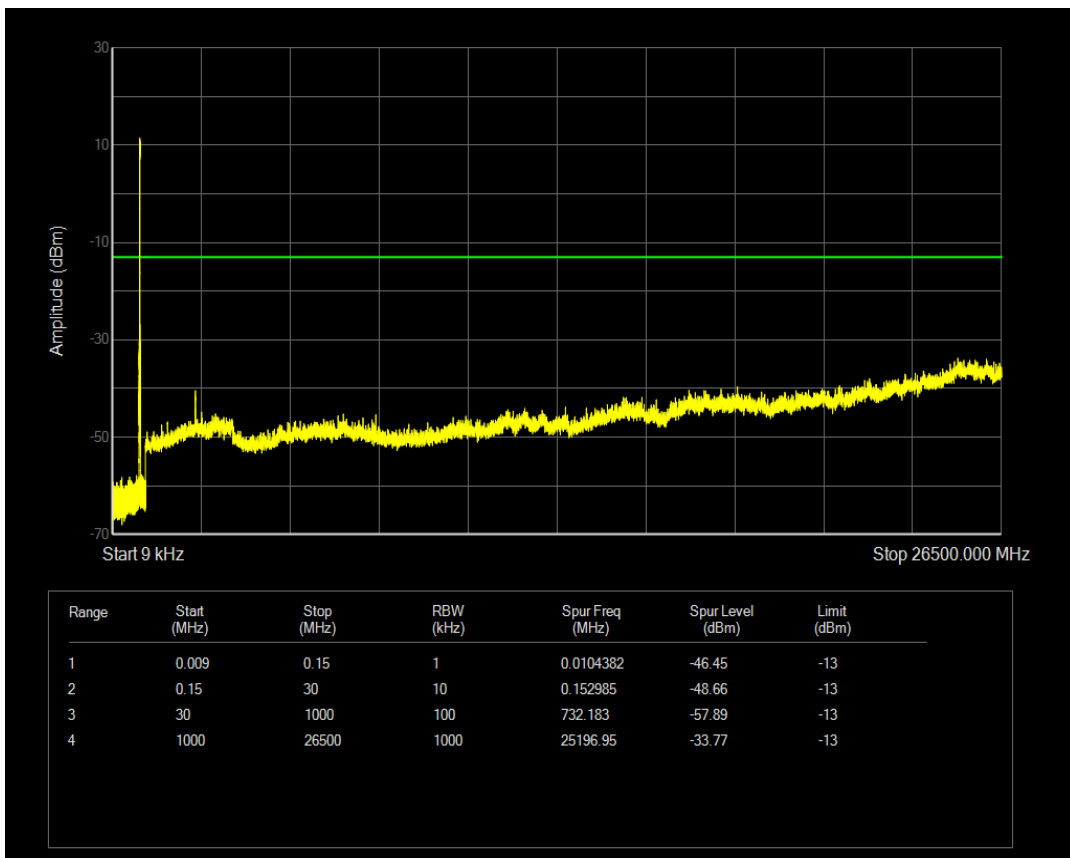

Band5 16QAM BW=5MHz Channel=20625 RB Size=25 Position=#0

Band5 QPSK BW=10MHz Channel=20450 RB Size=1 Position=#0

Band5 16QAM BW=10MHz Channel=20450 RB Size=1 Position=#0

Band5 QPSK BW=10MHz Channel=20450 RB Size=50 Position=#0

Band5 16QAM BW=10MHz Channel=20450 RB Size=50 Position=#0

Band5 QPSK BW=10MHz Channel=20525 RB Size=1 Position=#0

Band5 QPSK BW=10MHz Channel=20525 RB Size=50 Position=#0

Band5 16QAM BW=10MHz Channel=20525 RB Size=1 Position=#0