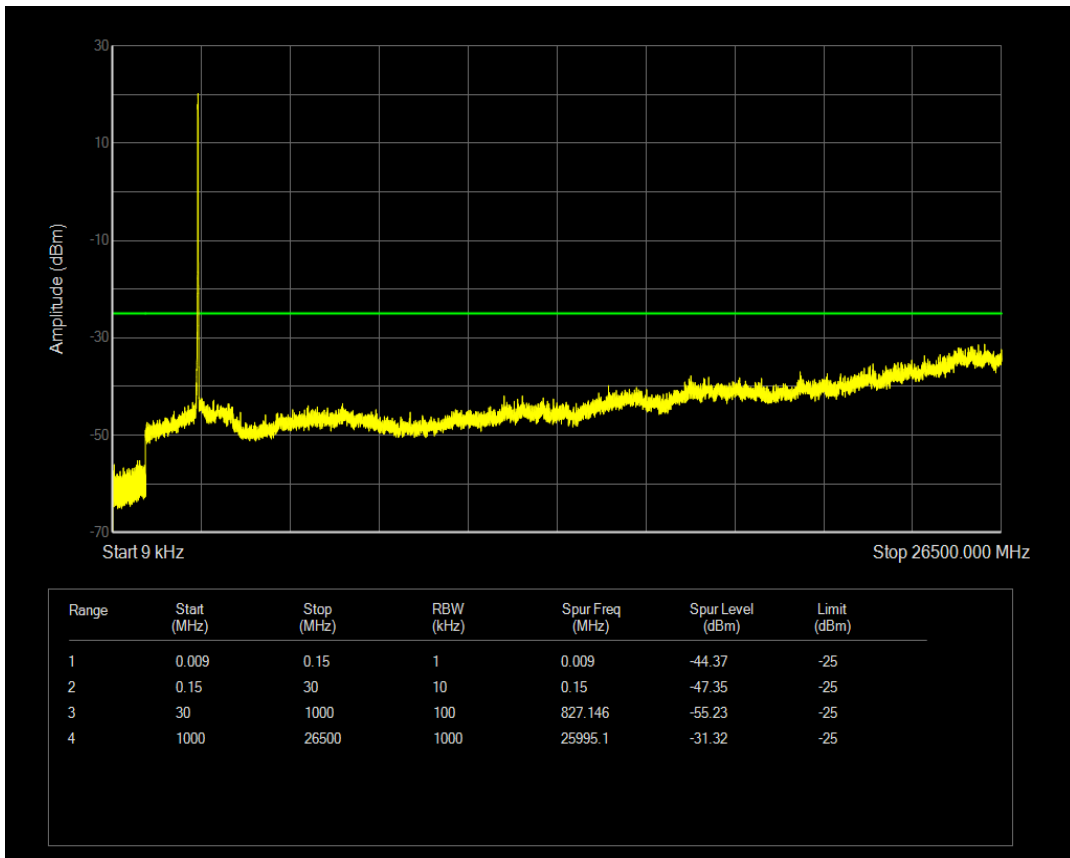

Band7 16QAM BW=15MHz Channel=21100 RB Size=75 Position=#0

Band7 QPSK BW=15MHz Channel=21375 RB Size=1 Position=#0

Band7 QPSK BW=15MHz Channel=21375 RB Size=75 Position=#0

Band7 16QAM BW=15MHz Channel=21375 RB Size=1 Position=#0

Band7 16QAM BW=15MHz Channel=21375 RB Size=75 Position=#0

Band7 QPSK BW=20MHz Channel=20850 RB Size=1 Position=#0

Band7 QPSK BW=20MHz Channel=20850 RB Size=100 Position=#0

Band7 16QAM BW=20MHz Channel=20850 RB Size=1 Position=#0