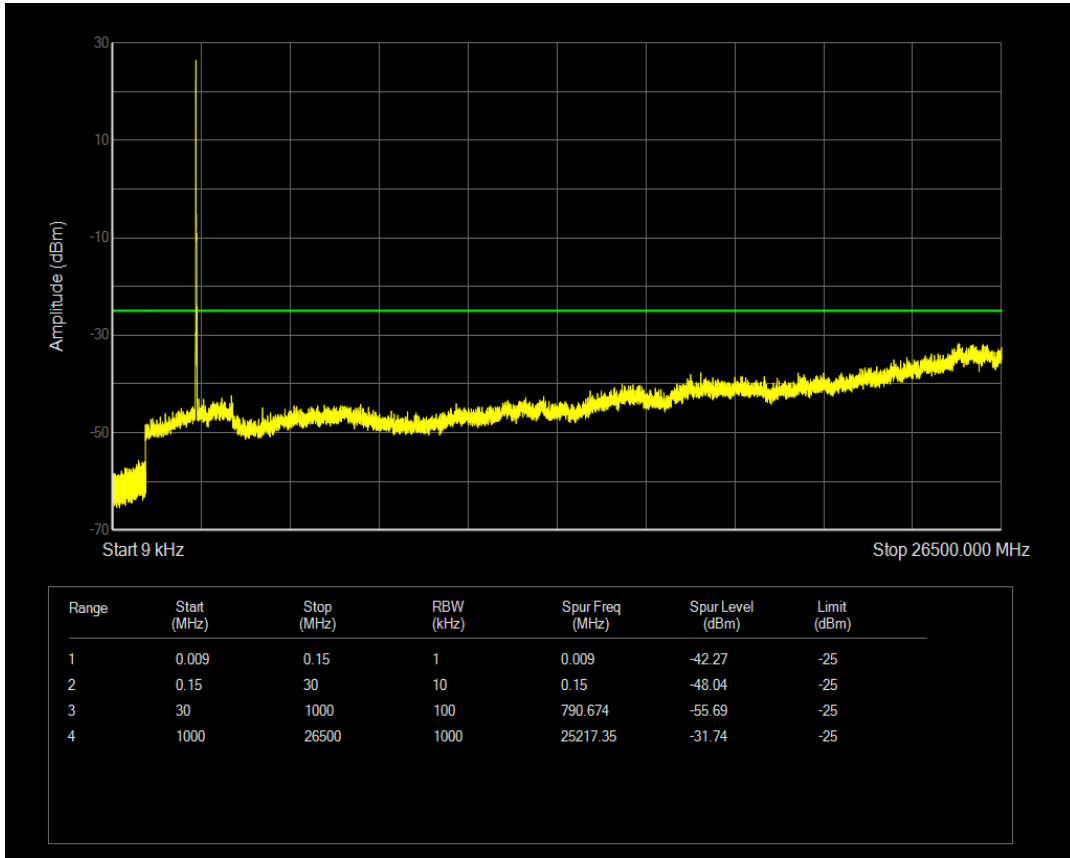

Band7 16QAM BW=15MHz Channel=21100 RB Size=75 Position=#0

Band7 QPSK BW=15MHz Channel=21375 RB Size=1 Position=#0

Band7 QPSK BW=15MHz Channel=21375 RB Size=75 Position=#0

Band7 16QAM BW=15MHz Channel=21375 RB Size=1 Position=#0

Band7 16QAM BW=15MHz Channel=21375 RB Size=75 Position=#0

Band7 QPSK BW=20MHz Channel=20850 RB Size=1 Position=#0

Band7 QPSK BW=20MHz Channel=20850 RB Size=100 Position=#0

Band7 16QAM BW=20MHz Channel=20850 RB Size=1 Position=#0