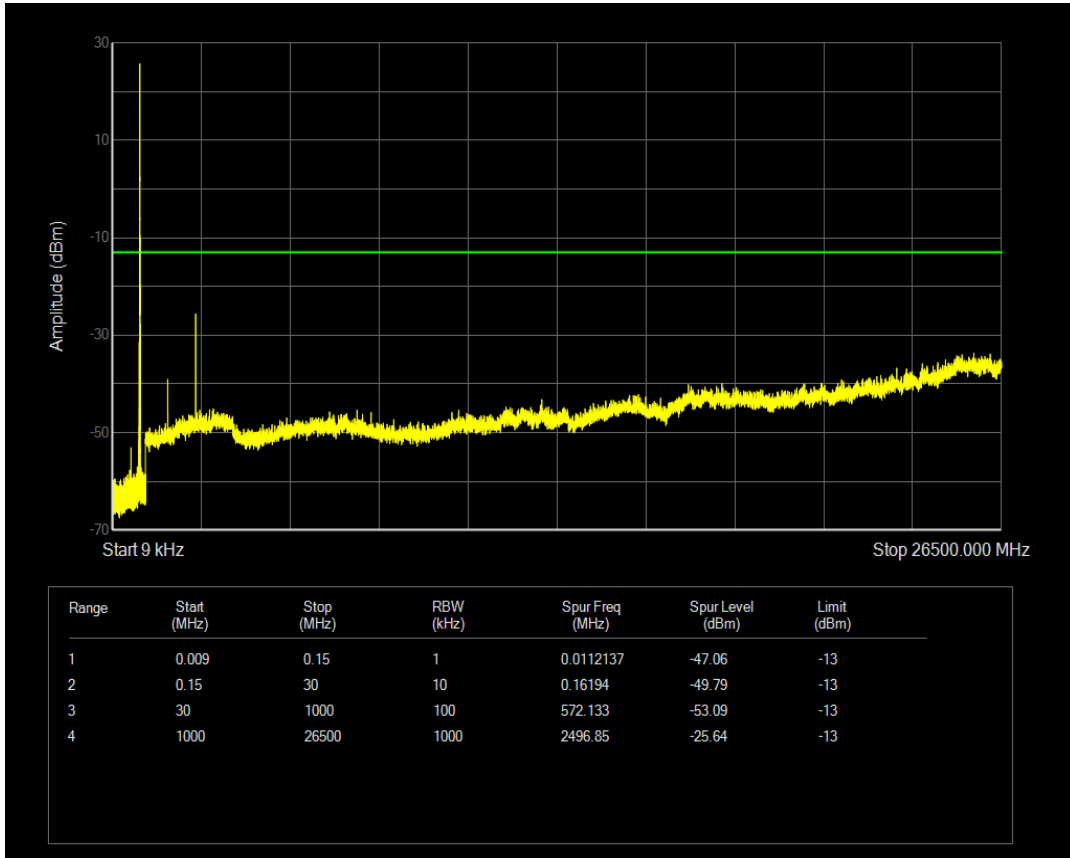

Band5 16QAM BW=5MHz Channel=20625 RB Size=25 Position=#0

Band5 QPSK BW=10MHz Channel=20450 RB Size=1 Position=#0

Band5 16QAM BW=10MHz Channel=20450 RB Size=1 Position=#0

Band5 QPSK BW=10MHz Channel=20450 RB Size=50 Position=#0

Band5 16QAM BW=10MHz Channel=20450 RB Size=50 Position=#0

Band5 QPSK BW=10MHz Channel=20525 RB Size=1 Position=#0

Band5 QPSK BW=10MHz Channel=20525 RB Size=50 Position=#0

Band5 16QAM BW=10MHz Channel=20525 RB Size=1 Position=#0

Band5 16QAM BW=10MHz Channel=20525 RB Size=50 Position=#0

Band5 QPSK BW=10MHz Channel=20600 RB Size=1 Position=#0

Band5 QPSK BW=10MHz Channel=20600 RB Size=50 Position=#0

Band5 16QAM BW=10MHz Channel=20600 RB Size=1 Position=#0