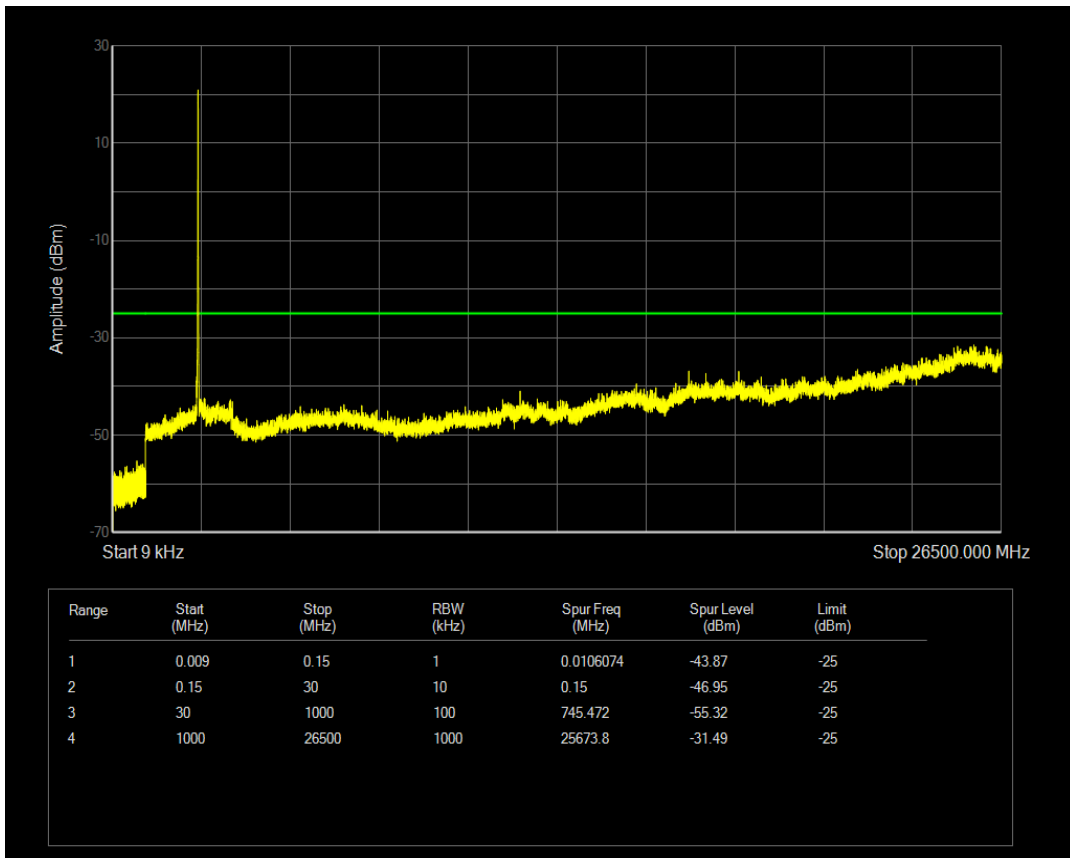

Band7 16QAM BW=10MHz Channel=20800 RB Size=50 Position=#0

Band7 QPSK BW=10MHz Channel=21100 RB Size=1 Position=#0

Band7 QPSK BW=10MHz Channel=21100 RB Size=50 Position=#0

Band7 16QAM BW=10MHz Channel=21100 RB Size=1 Position=#0

Band7 16QAM BW=10MHz Channel=21100 RB Size=50 Position=#0

Band7 QPSK BW=10MHz Channel=21400 RB Size=1 Position=#0

Band7 QPSK BW=10MHz Channel=21400 RB Size=50 Position=#0

Band7 16QAM BW=10MHz Channel=21400 RB Size=1 Position=#0