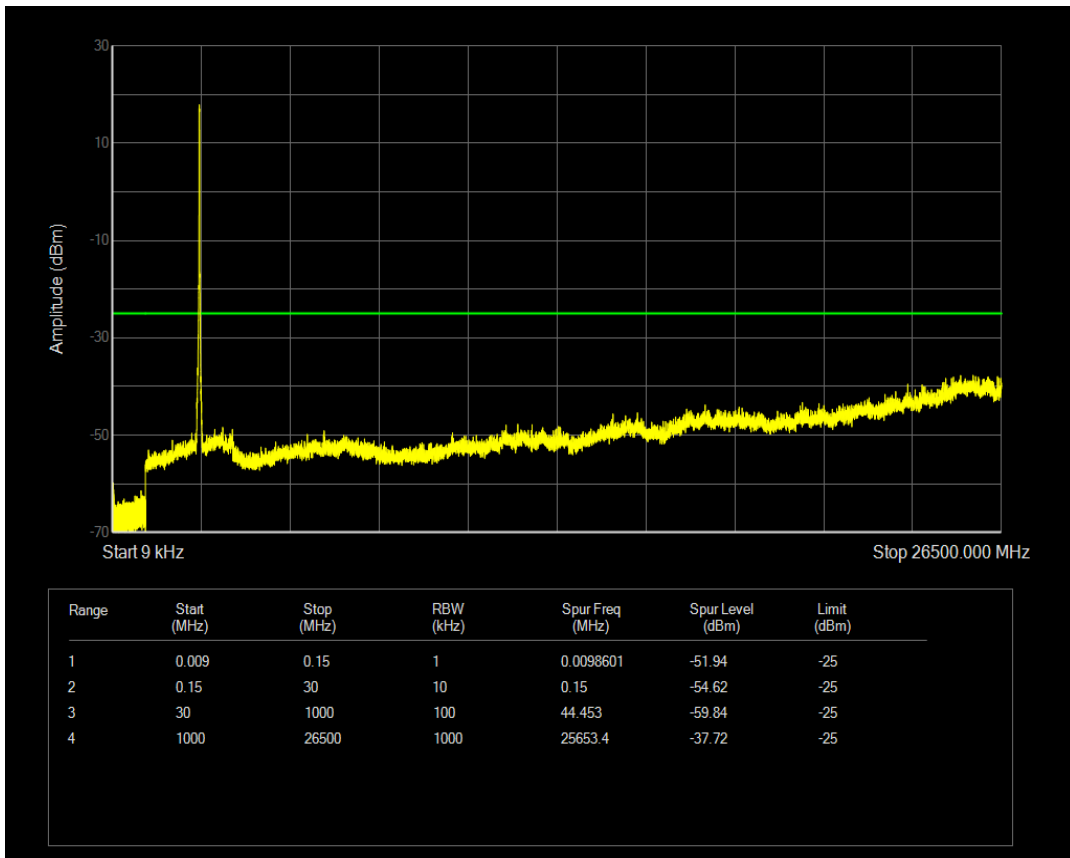

Band41 16QAM BW=20MHz Channel=40740 RB Size=100 Position=#0

Band41 QPSK BW=20MHz Channel=41040 RB Size=1 Position=#0