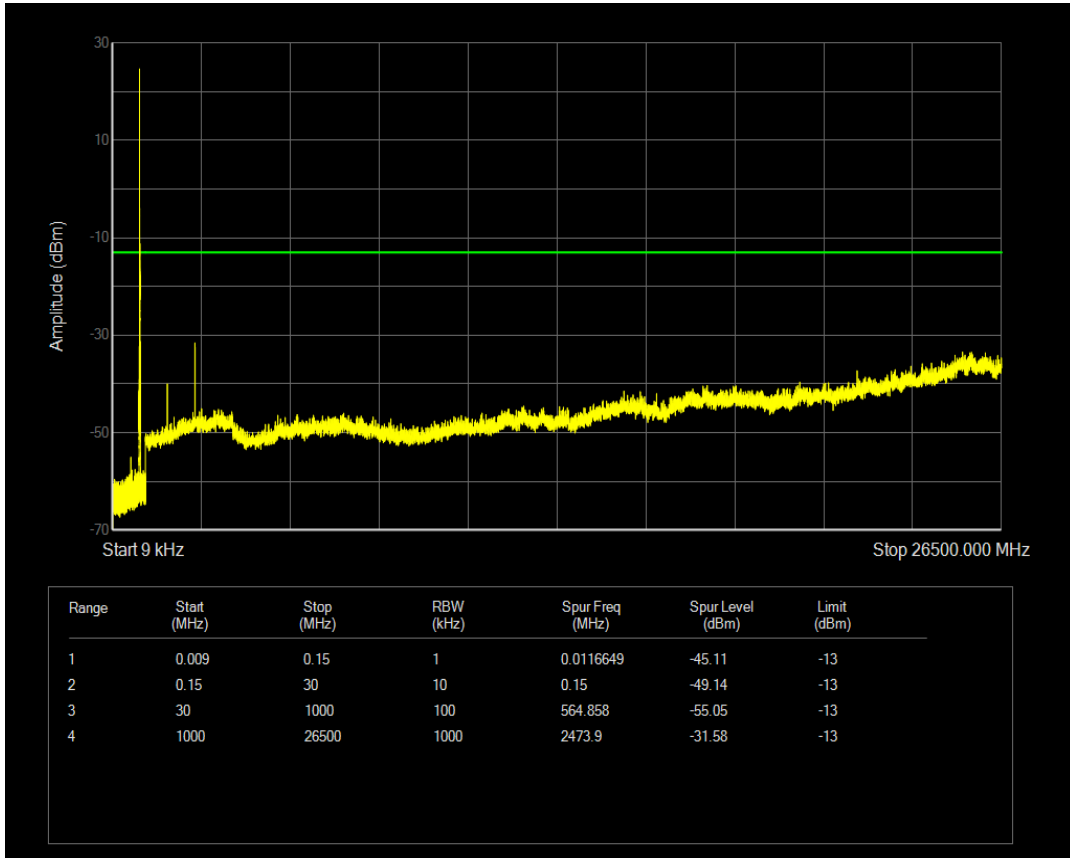

Band26(824-849) 16QAM BW=10MHz Channel=26990 RB Size=50 Position=#0

Band26(824-849) QPSK BW=15MHz Channel=26865 RB Size=1 Position=#0

Band26(824-849) QPSK BW=15MHz Channel=26865 RB Size=75 Position=#0

Band26(824-849) 16QAM BW=15MHz Channel=26865 RB Size=1 Position=#0

Band26(824-849) 16QAM BW=15MHz Channel=26865 RB Size=75 Position=#0

Band26(824-849) QPSK BW=15MHz Channel=26915 RB Size=1 Position=#0

Band26(824-849) QPSK BW=15MHz Channel=26915 RB Size=75 Position=#0

Band26(824-849) 16QAM BW=15MHz Channel=26915 RB Size=1 Position=#0