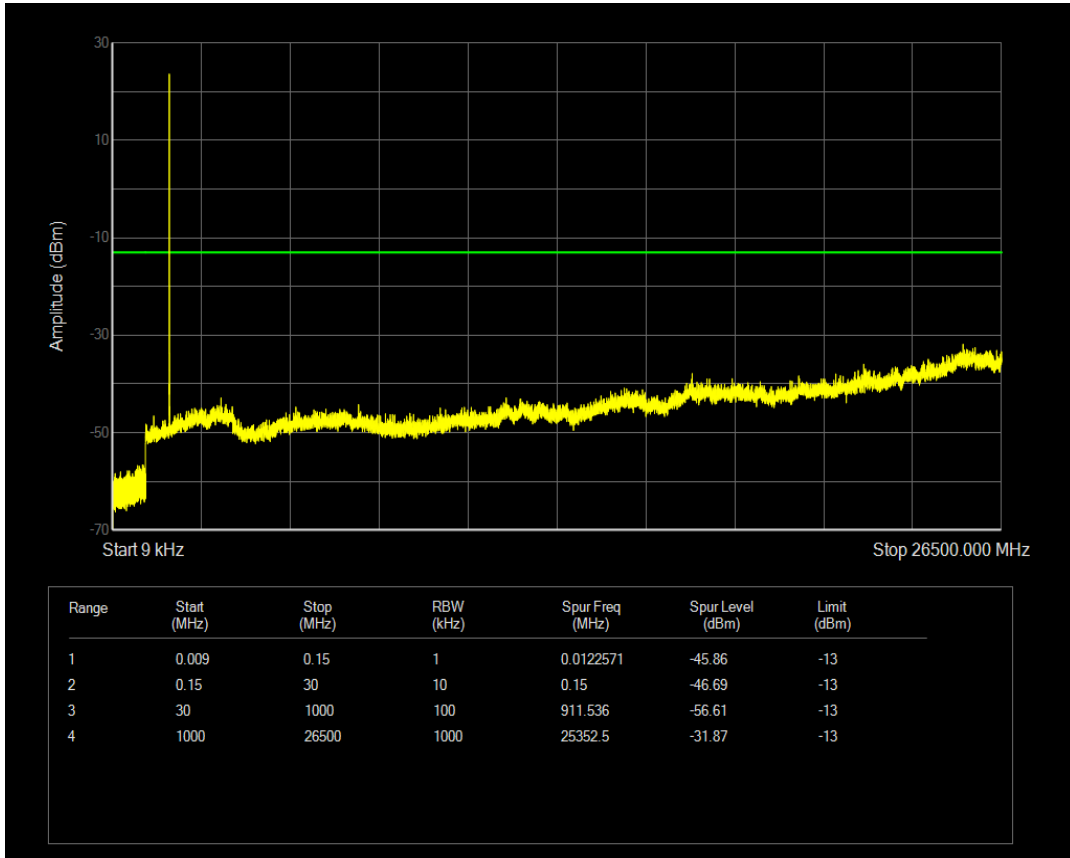

Band4 16QAM BW=1.4MHz Channel=20175 RB Size=6 Position=#0

Band4 QPSK BW=1.4MHz Channel=20393 RB Size=1 Position=#0

Band4 QPSK BW=1.4MHz Channel=20393 RB Size=6 Position=#0

Band4 16QAM BW=1.4MHz Channel=20393 RB Size=1 Position=#0

Band4 16QAM BW=1.4MHz Channel=20393 RB Size=6 Position=#0

Band4 QPSK BW=3MHz Channel=19965 RB Size=1 Position=#0

Band4 QPSK BW=3MHz Channel=19965 RB Size=15 Position=#0

Band4 16QAM BW=3MHz Channel=19965 RB Size=1 Position=#0