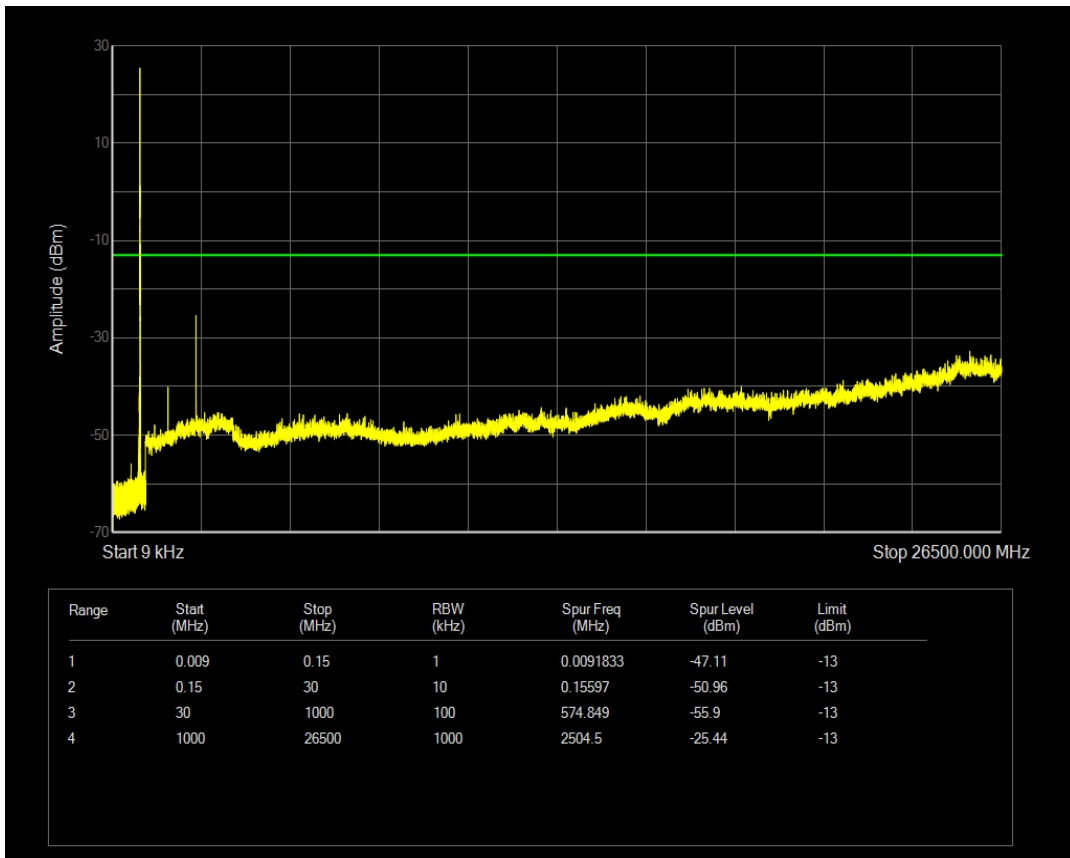

Band26(824-849) 16QAM BW=15MHz Channel=26865 RB Size=75 Position=#0

Band26(824-849) QPSK BW=15MHz Channel=26915 RB Size=1 Position=#0

Band26(824-849) QPSK BW=15MHz Channel=26915 RB Size=75 Position=#0

Band26(824-849) 16QAM BW=15MHz Channel=26915 RB Size=1 Position=#0

Band26(824-849) QPSK BW=15MHz Channel=26965 RB Size=1 Position=#0

Band26(824-849) 16QAM BW=15MHz Channel=26915 RB Size=75 Position=#0

Band26(824-849) QPSK BW=15MHz Channel=26965 RB Size=75 Position=#0

Band26(824-849) 16QAM BW=15MHz Channel=26965 RB Size=1 Position=#0