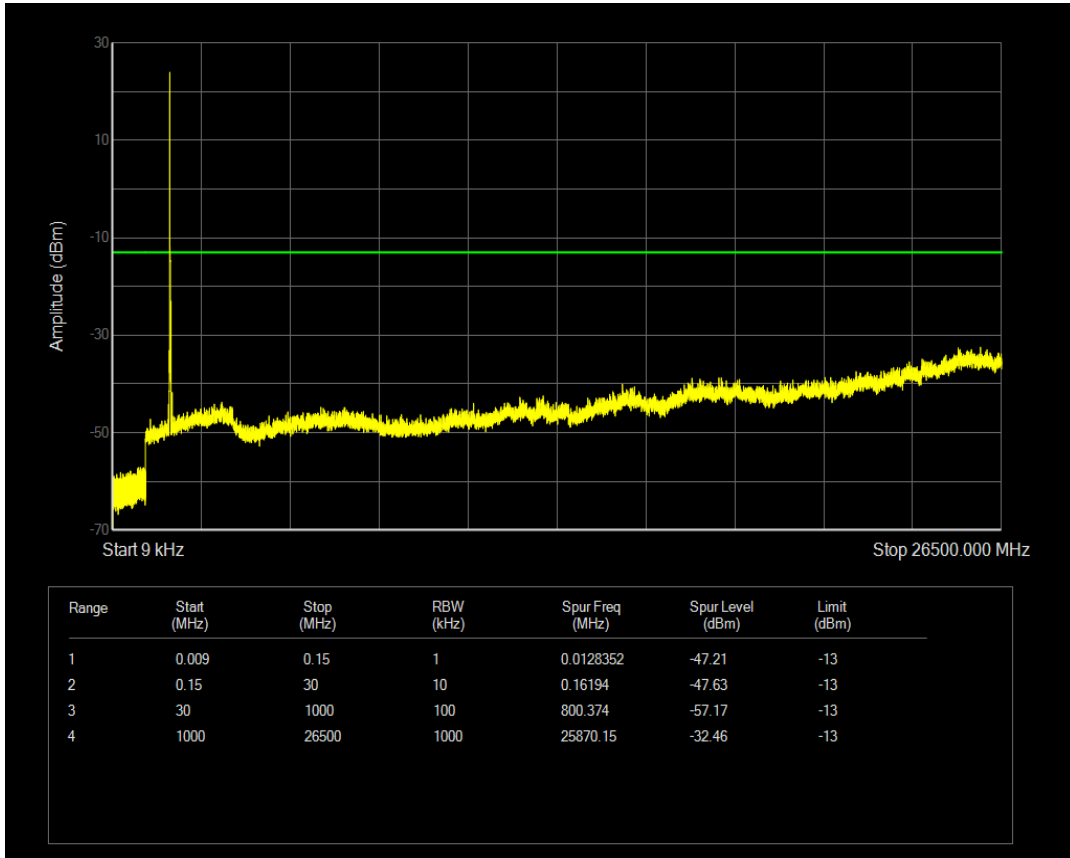

Band4 16QAM BW=15MHz Channel=20325 RB Size=75 Position=#0

Band4 QPSK BW=20MHz Channel=20050 RB Size=1 Position=#0

Band4 QPSK BW=20MHz Channel=20050 RB Size=100 Position=#0

Band4 16QAM BW=20MHz Channel=20050 RB Size=1 Position=#0

Band4 16QAM BW=20MHz Channel=20050 RB Size=100 Position=#0

Band4 QPSK BW=20MHz Channel=20175 RB Size=1 Position=#0

Band4 QPSK BW=20MHz Channel=20175 RB Size=100 Position=#0

Band4 16QAM BW=20MHz Channel=20175 RB Size=1 Position=#0