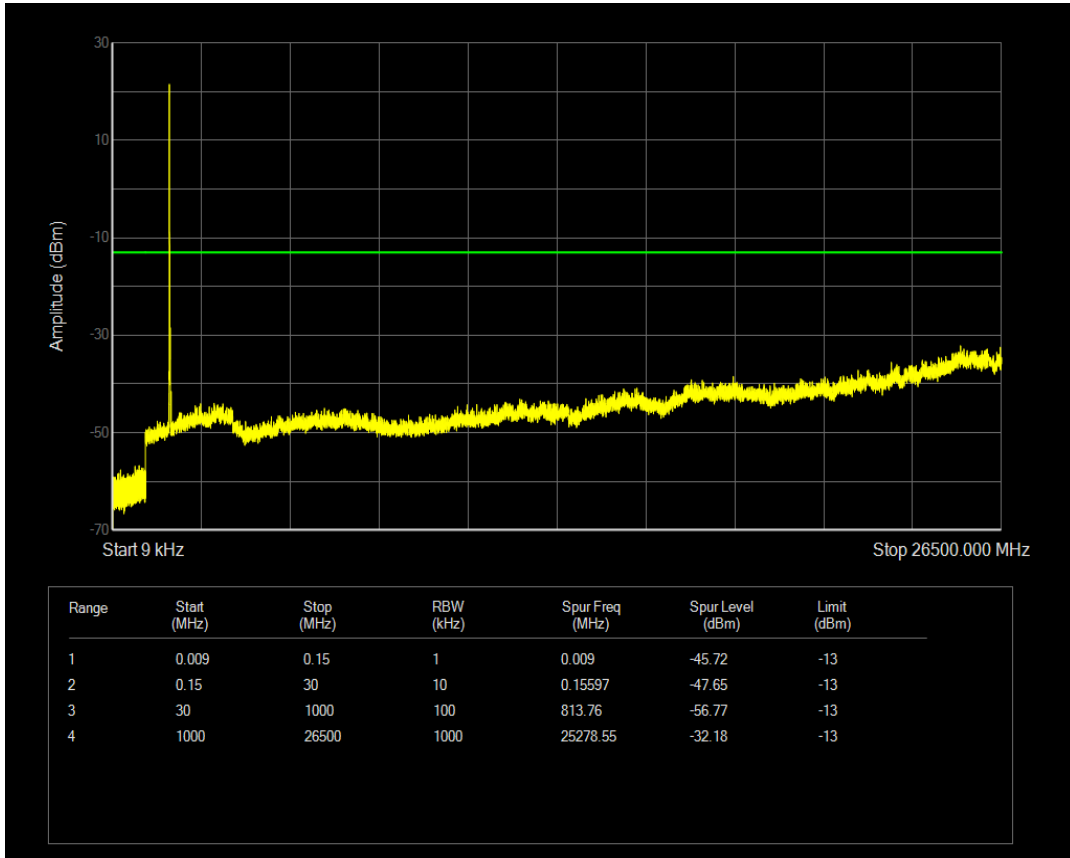

Band4 16QAM BW=10MHz Channel=20000 RB Size=50 Position=#0

Band4 QPSK BW=10MHz Channel=20175 RB Size=1 Position=#0

Band4 QPSK BW=10MHz Channel=20175 RB Size=50 Position=#0

Band4 16QAM BW=10MHz Channel=20175 RB Size=1 Position=#0

Band4 16QAM BW=10MHz Channel=20175 RB Size=50 Position=#0

Band4 QPSK BW=10MHz Channel=20350 RB Size=1 Position=#0

Band4 QPSK BW=10MHz Channel=20350 RB Size=50 Position=#0

Band4 16QAM BW=10MHz Channel=20350 RB Size=1 Position=#0

Band4 16QAM BW=10MHz Channel=20350 RB Size=50 Position=#0

Band4 QPSK BW=15MHz Channel=20025 RB Size=1 Position=#0

Band4 QPSK BW=15MHz Channel=20025 RB Size=75 Position=#0

Band4 16QAM BW=15MHz Channel=20025 RB Size=1 Position=#0