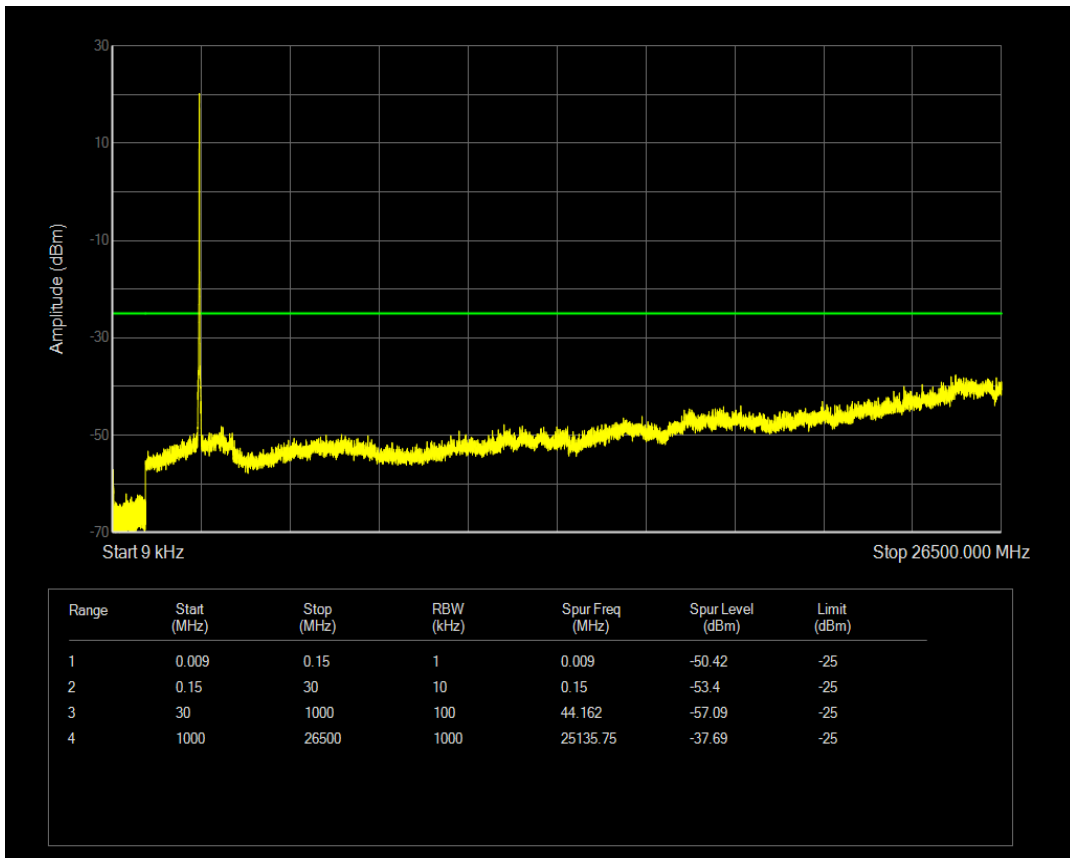

Band41 16QAM BW=10MHz Channel=40740 RB Size=50 Position=#0

Band41 QPSK BW=10MHz Channel=41090 RB Size=1 Position=#0