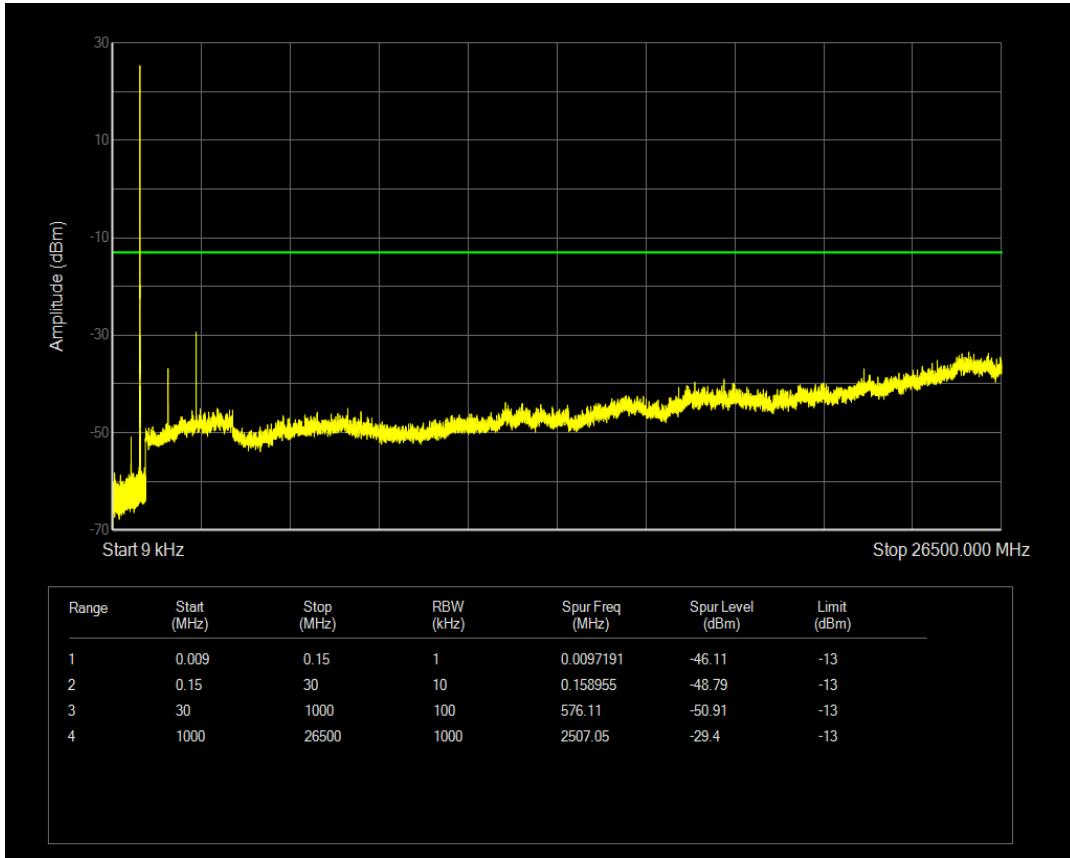

Band41 16QAM BW=20MHz Channel=41040 RB Size=100 Position=#0

Band5 QPSK BW=1.4MHz Channel=20407 RB Size=1 Position=#0

Band5 16QAM BW=1.4MHz Channel=20407 RB Size=1 Position=#0

Band5 QPSK BW=1.4MHz Channel=20407 RB Size=6 Position=#0

Band5 16QAM BW=1.4MHz Channel=20407 RB Size=6 Position=#0

Band5 QPSK BW=1.4MHz Channel=20525 RB Size=1 Position=#0

Band5 QPSK BW=1.4MHz Channel=20525 RB Size=6 Position=#0

Band5 16QAM BW=1.4MHz Channel=20525 RB Size=1 Position=#0