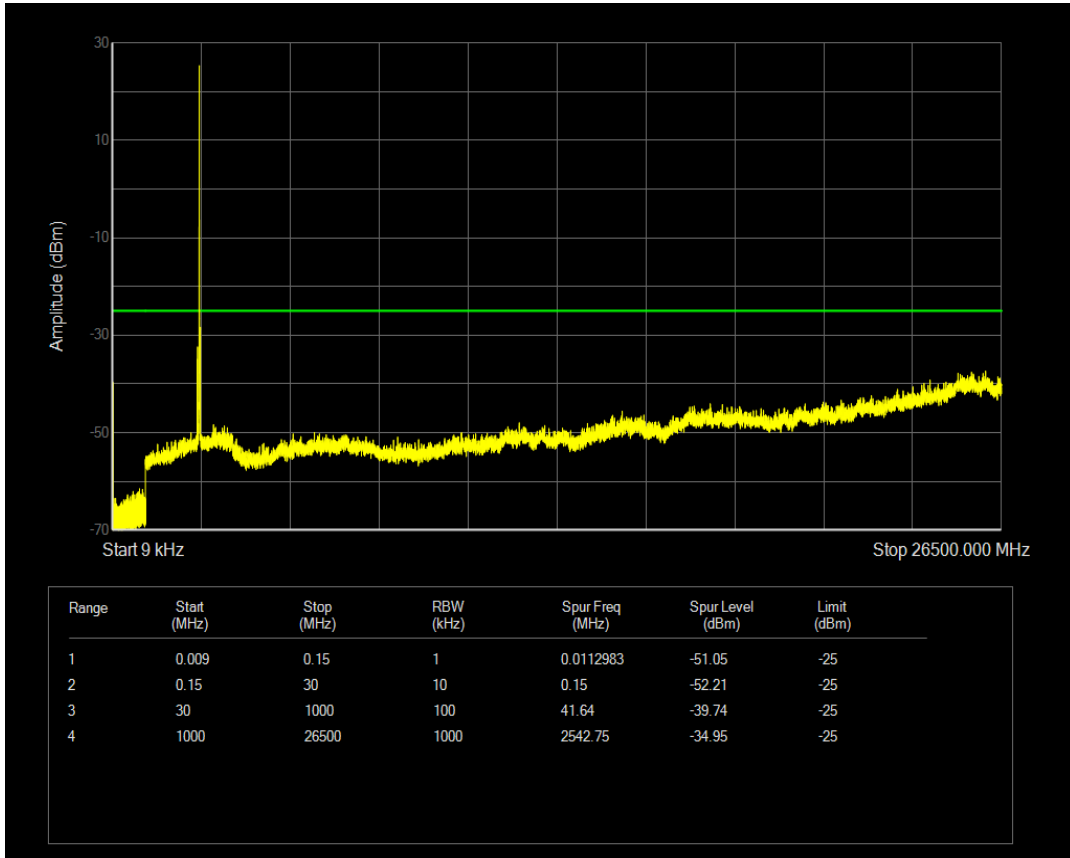

Band41 QPSK BW=5MHz Channel=40740 RB Size=1 Position=#0

Band41 QPSK BW=5MHz Channel=40740 RB Size=25 Position=#0