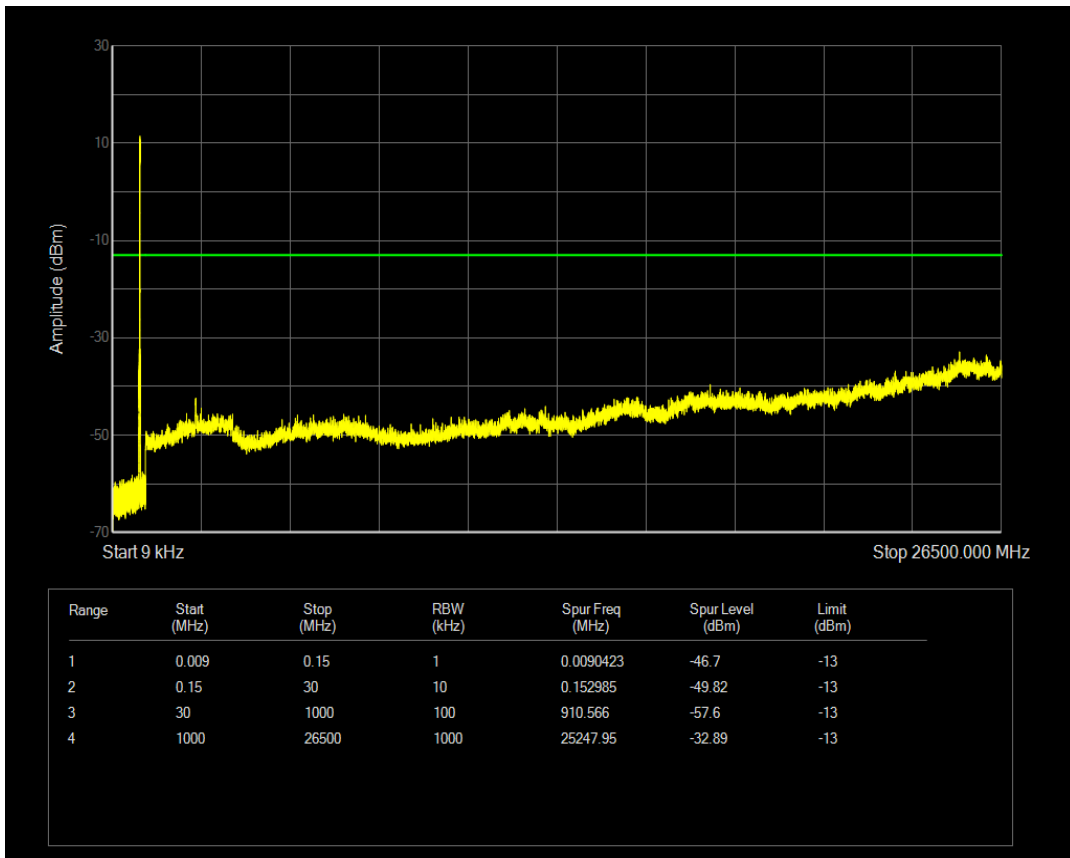

Band26(824-849) 16QAM BW=10MHz Channel=26990 RB Size=50 Position=#0

Band26(824-849) QPSK BW=15MHz Channel=26865 RB Size=1 Position=#0

Band26(824-849) QPSK BW=15MHz Channel=26865 RB Size=75 Position=#0

Band26(824-849) 16QAM BW=15MHz Channel=26865 RB Size=1 Position=#0

Band26(824-849) 16QAM BW=15MHz Channel=26865 RB Size=75 Position=#0

Band26(824-849) QPSK BW=15MHz Channel=26915 RB Size=1 Position=#0

Band26(824-849) QPSK BW=15MHz Channel=26915 RB Size=75 Position=#0

Band26(824-849) 16QAM BW=15MHz Channel=26915 RB Size=1 Position=#0