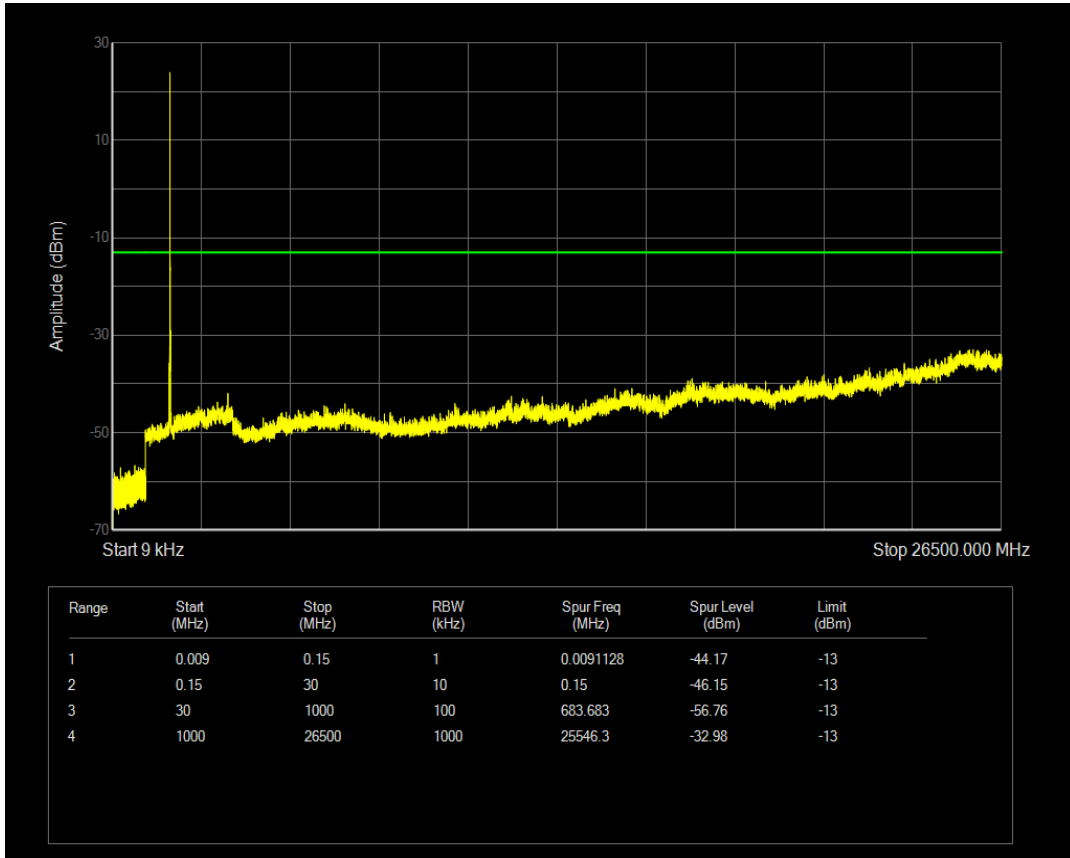

Band4 16QAM BW=5MHz Channel=20375 RB Size=25 Position=#0

Band4 QPSK BW=10MHz Channel=20000 RB Size=1 Position=#0

Band4 QPSK BW=10MHz Channel=20000 RB Size=50 Position=#0

Band4 16QAM BW=10MHz Channel=20000 RB Size=1 Position=#0

Band4 16QAM BW=10MHz Channel=20000 RB Size=50 Position=#0

Band4 QPSK BW=10MHz Channel=20175 RB Size=1 Position=#0

Band4 QPSK BW=10MHz Channel=20175 RB Size=50 Position=#0

Band4 16QAM BW=10MHz Channel=20175 RB Size=1 Position=#0