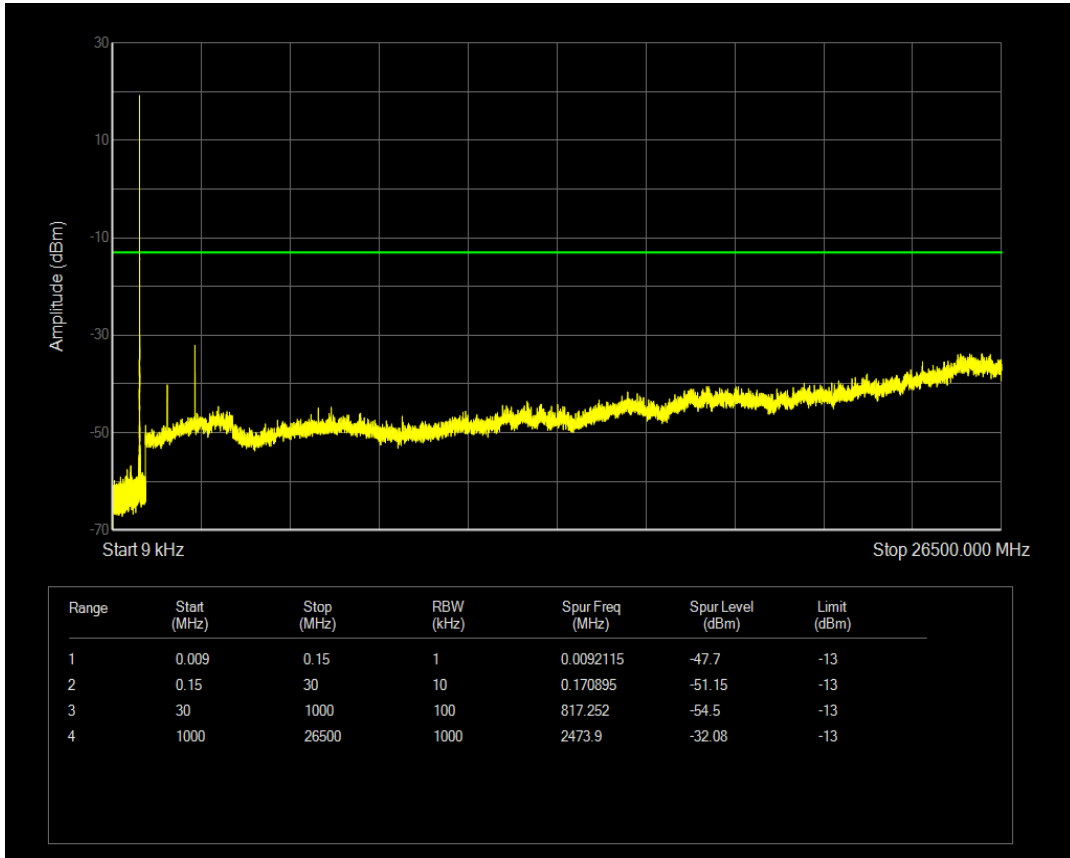

Band41 16QAM BW=20MHz Channel=41040 RB Size=100 Position=#0

Band5 QPSK BW=1.4MHz Channel=20407 RB Size=1 Position=#0

Band5 16QAM BW=1.4MHz Channel=20407 RB Size=1 Position=#0

Band5 QPSK BW=1.4MHz Channel=20407 RB Size=6 Position=#0

Band5 16QAM BW=1.4MHz Channel=20407 RB Size=6 Position=#0

Band5 QPSK BW=1.4MHz Channel=20525 RB Size=1 Position=#0

Band5 QPSK BW=1.4MHz Channel=20525 RB Size=6 Position=#0

Band5 16QAM BW=1.4MHz Channel=20525 RB Size=1 Position=#0