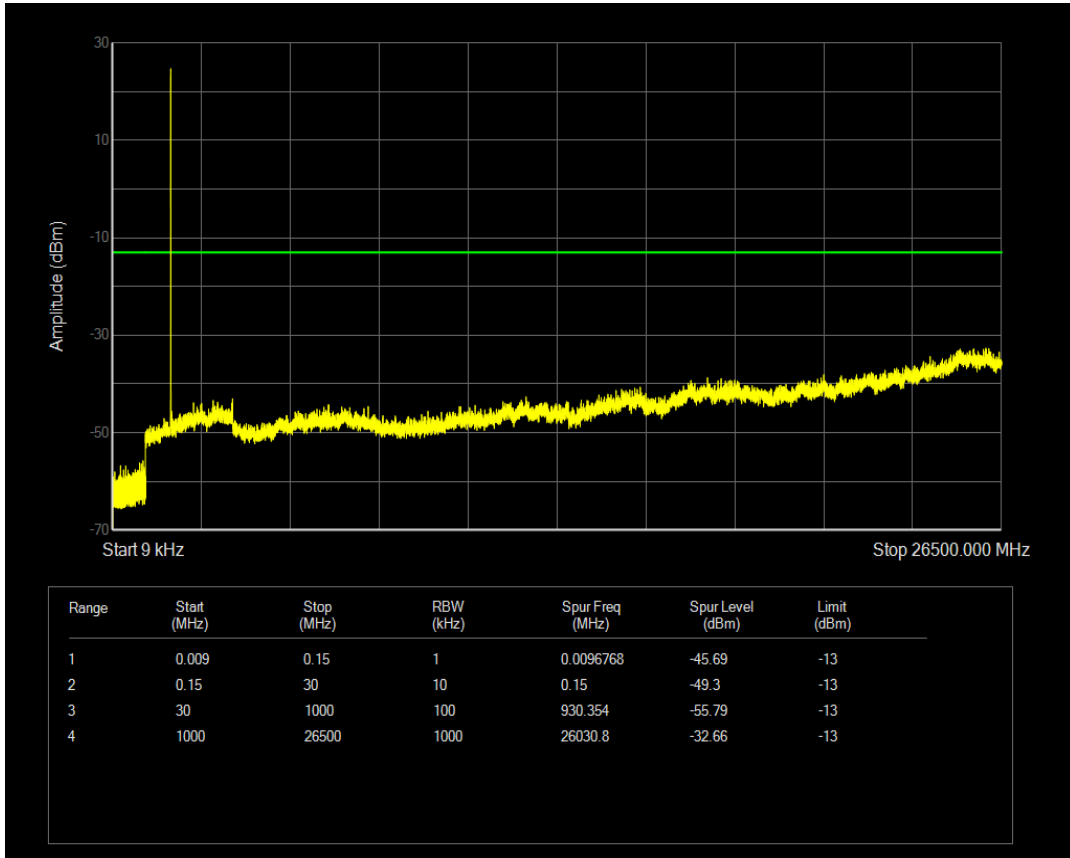

Band4 16QAM BW=1.4MHz Channel=20175 RB Size=6 Position=#0

Band4 QPSK BW=1.4MHz Channel=20393 RB Size=1 Position=#0

Band4 QPSK BW=1.4MHz Channel=20393 RB Size=6 Position=#0

Band4 16QAM BW=1.4MHz Channel=20393 RB Size=1 Position=#0

Band4 16QAM BW=1.4MHz Channel=20393 RB Size=6 Position=#0

Band4 QPSK BW=3MHz Channel=19965 RB Size=1 Position=#0

Band4 QPSK BW=3MHz Channel=19965 RB Size=15 Position=#0

Band4 16QAM BW=3MHz Channel=19965 RB Size=1 Position=#0