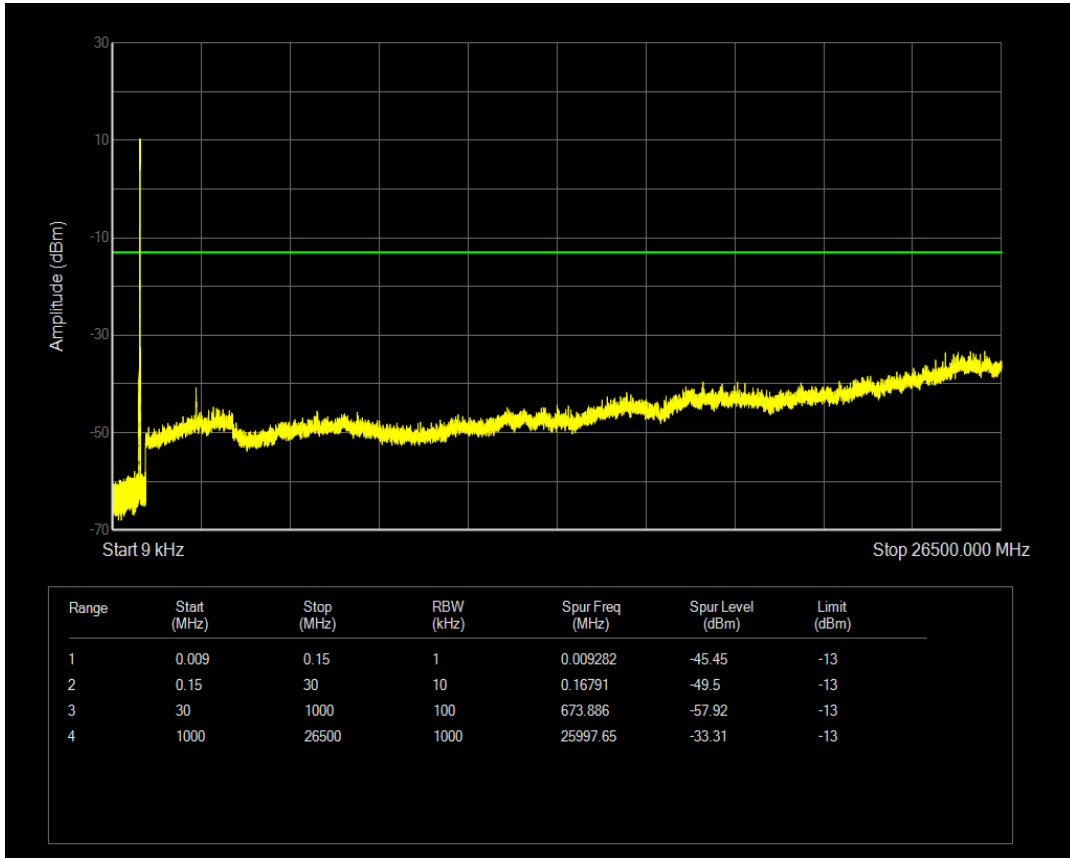

Band26(824-849) 16QAM BW=15MHz Channel=26865 RB Size=75 Position=#0

Band26(824-849) QPSK BW=15MHz Channel=26915 RB Size=1 Position=#0

Band26(824-849) QPSK BW=15MHz Channel=26915 RB Size=75 Position=#0

Band26(824-849) 16QAM BW=15MHz Channel=26915 RB Size=1 Position=#0

Band26(824-849) QPSK BW=15MHz Channel=26965 RB Size=1 Position=#0

Band26(824-849) 16QAM BW=15MHz Channel=26915 RB Size=75 Position=#0

Band26(824-849) QPSK BW=15MHz Channel=26965 RB Size=75 Position=#0

Band26(824-849) 16QAM BW=15MHz Channel=26965 RB Size=1 Position=#0