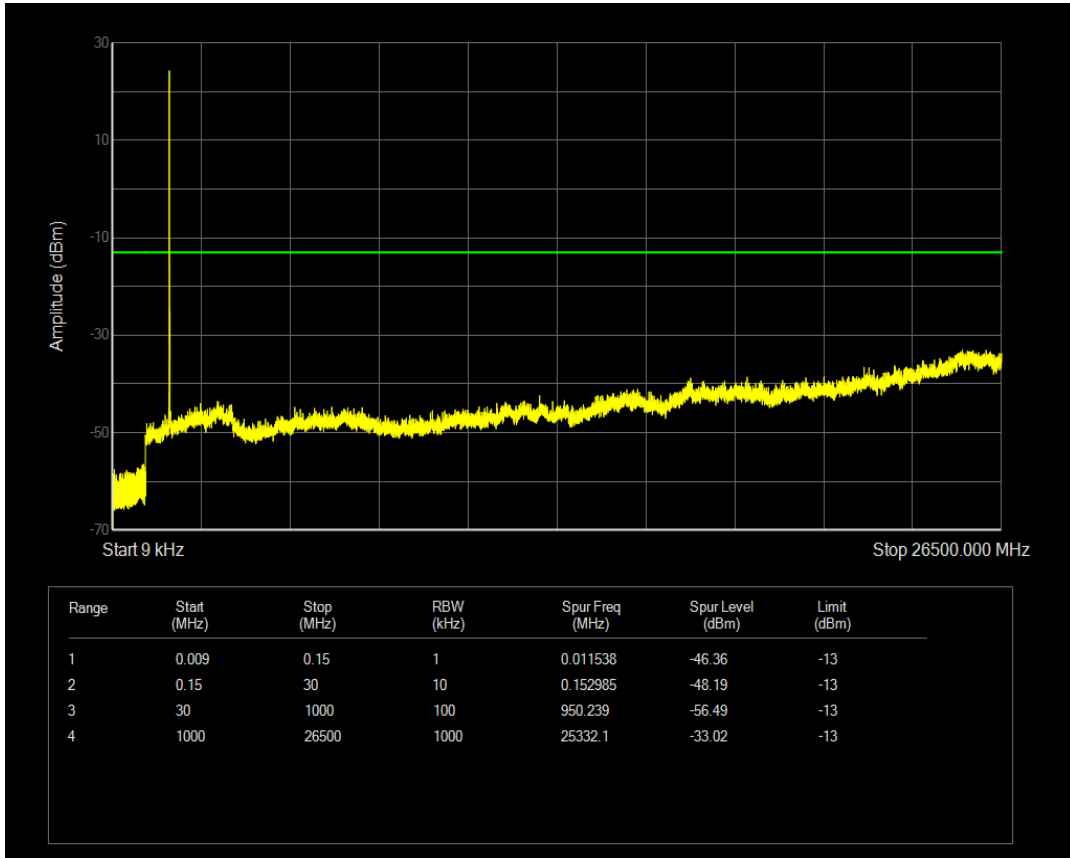

Band4 16QAM BW=5MHz Channel=20375 RB Size=25 Position=#0

Band4 QPSK BW=10MHz Channel=20000 RB Size=1 Position=#0

Band4 QPSK BW=10MHz Channel=20000 RB Size=50 Position=#0

Band4 16QAM BW=10MHz Channel=20000 RB Size=1 Position=#0

Band4 16QAM BW=10MHz Channel=20000 RB Size=50 Position=#0

Band4 QPSK BW=10MHz Channel=20175 RB Size=1 Position=#0

Band4 QPSK BW=10MHz Channel=20175 RB Size=50 Position=#0

Band4 16QAM BW=10MHz Channel=20175 RB Size=1 Position=#0