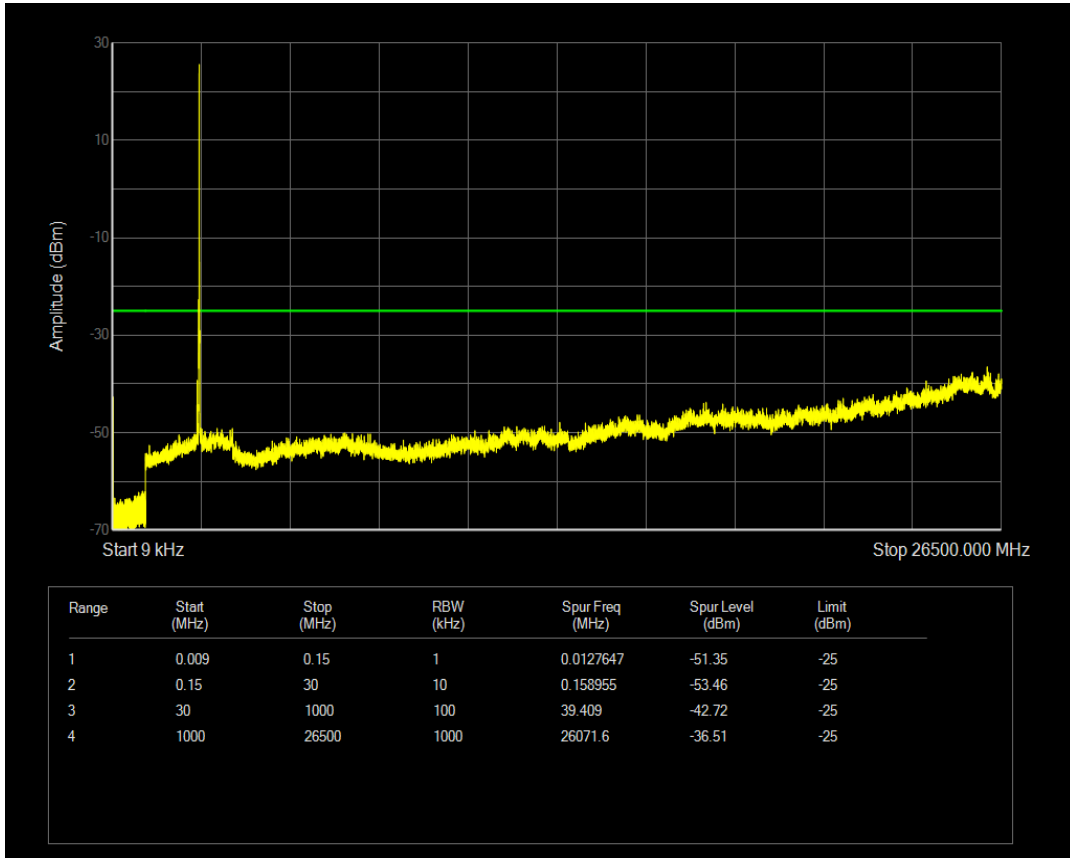

Band41 QPSK BW=10MHz Channel=40740 RB Size=1 Position=#0

Band41 QPSK BW=10MHz Channel=40740 RB Size=50 Position=#0