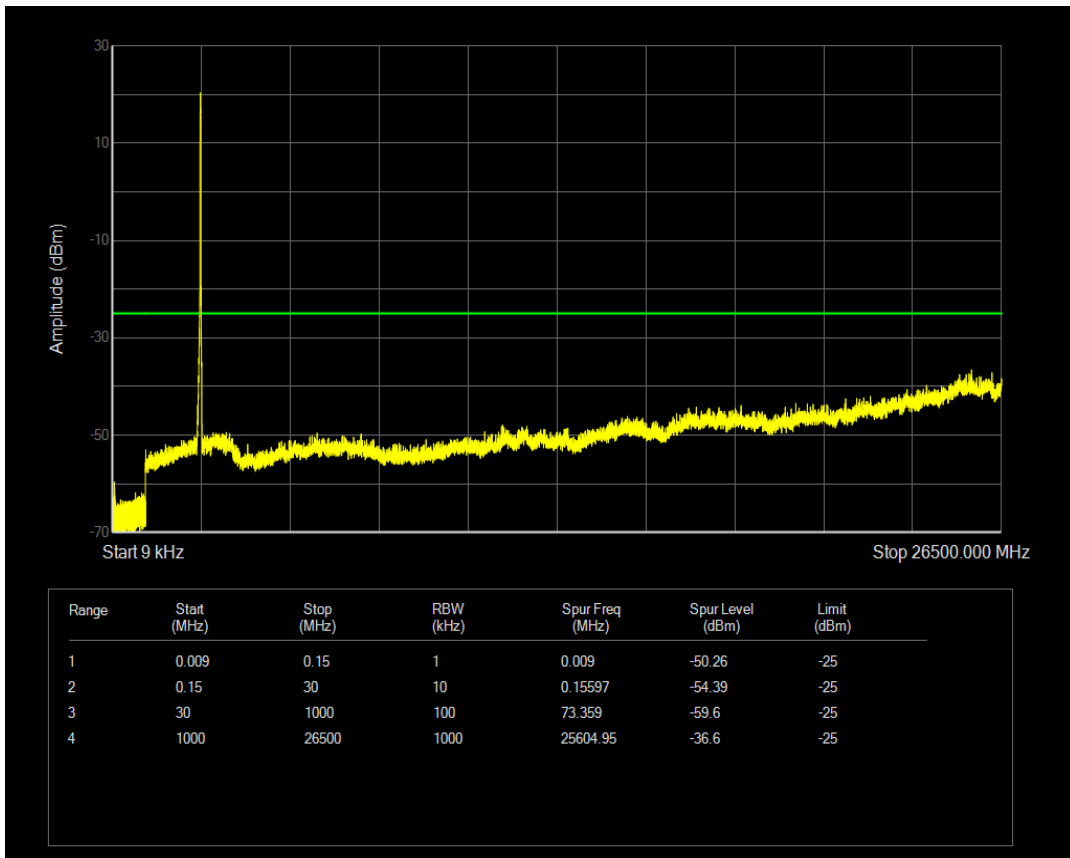

Band41 16QAM BW=20MHz Channel=41040 RB Size=100 Position=#0

Band5 QPSK BW=1.4MHz Channel=20407 RB Size=1 Position=#0