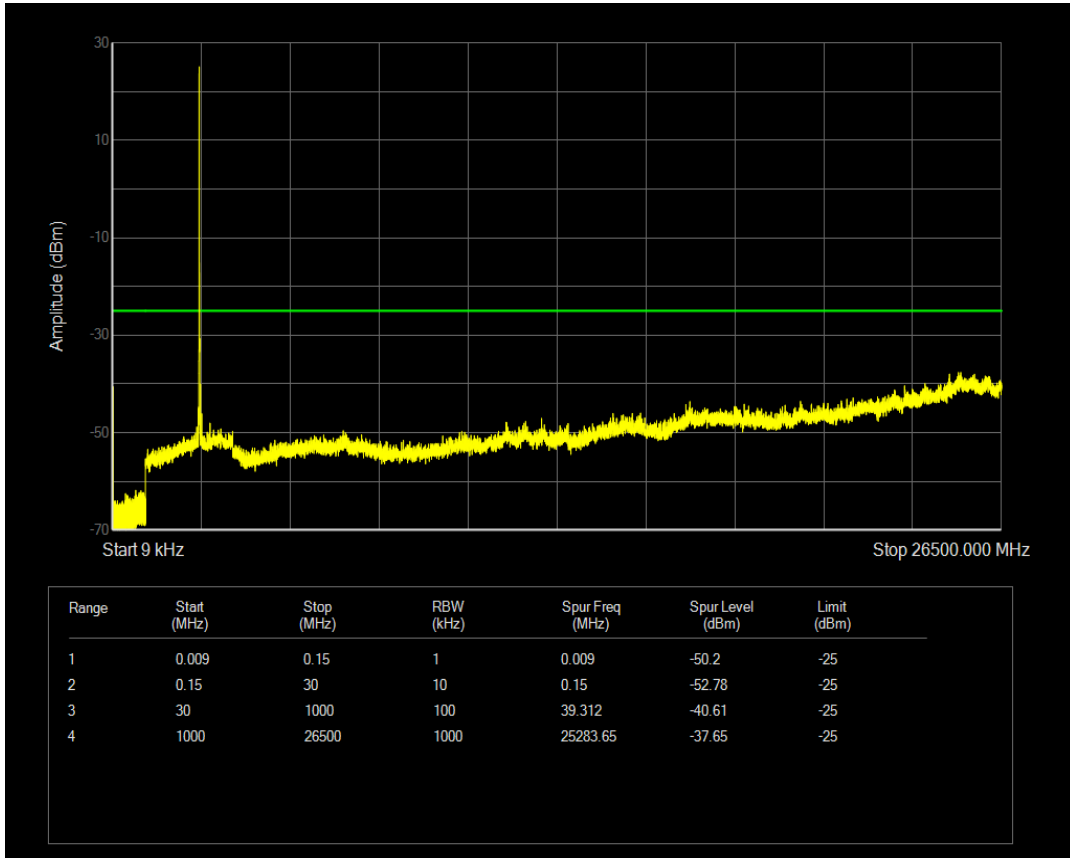

Band41 16QAM BW=10MHz Channel=40390 RB Size=50 Position=#0

Band41 QPSK BW=10MHz Channel=40740 RB Size=1 Position=#0

Band41 QPSK BW=10MHz Channel=40740 RB Size=50 Position=#0

Band41 16QAM BW=10MHz Channel=40740 RB Size=1 Position=#0