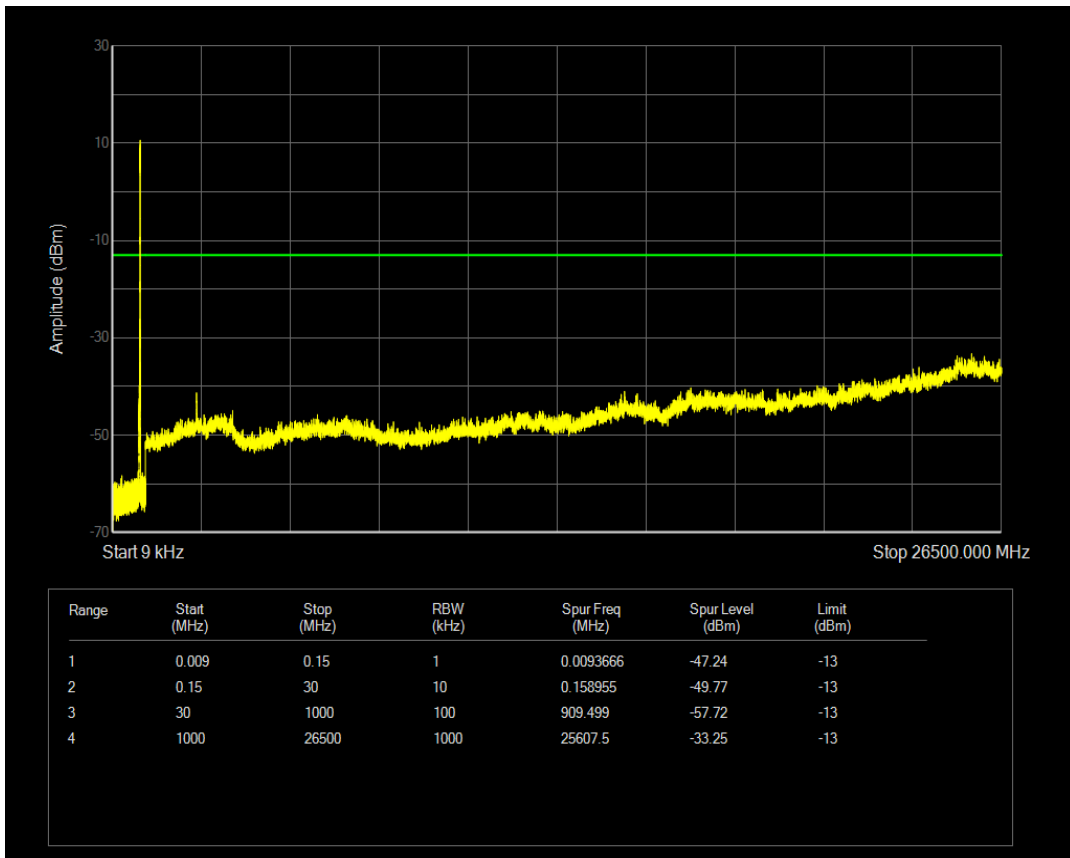

Band26(824-849) QPSK BW=15MHz Channel=26965 RB Size=1 Position=#0

Band26(824-849) 16QAM BW=15MHz Channel=26915 RB Size=75 Position=#0

Band26(824-849) QPSK BW=15MHz Channel=26965 RB Size=75 Position=#0

Band26(824-849) 16QAM BW=15MHz Channel=26965 RB Size=1 Position=#0

Band26(824-849) 16QAM BW=15MHz Channel=26965 RB Size=75 Position=#0

Band4 QPSK BW=1.4MHz Channel=19957 RB Size=1 Position=#0

Band4 QPSK BW=1.4MHz Channel=19957 RB Size=6 Position=#0

Band4 16QAM BW=1.4MHz Channel=19957 RB Size=1 Position=#0