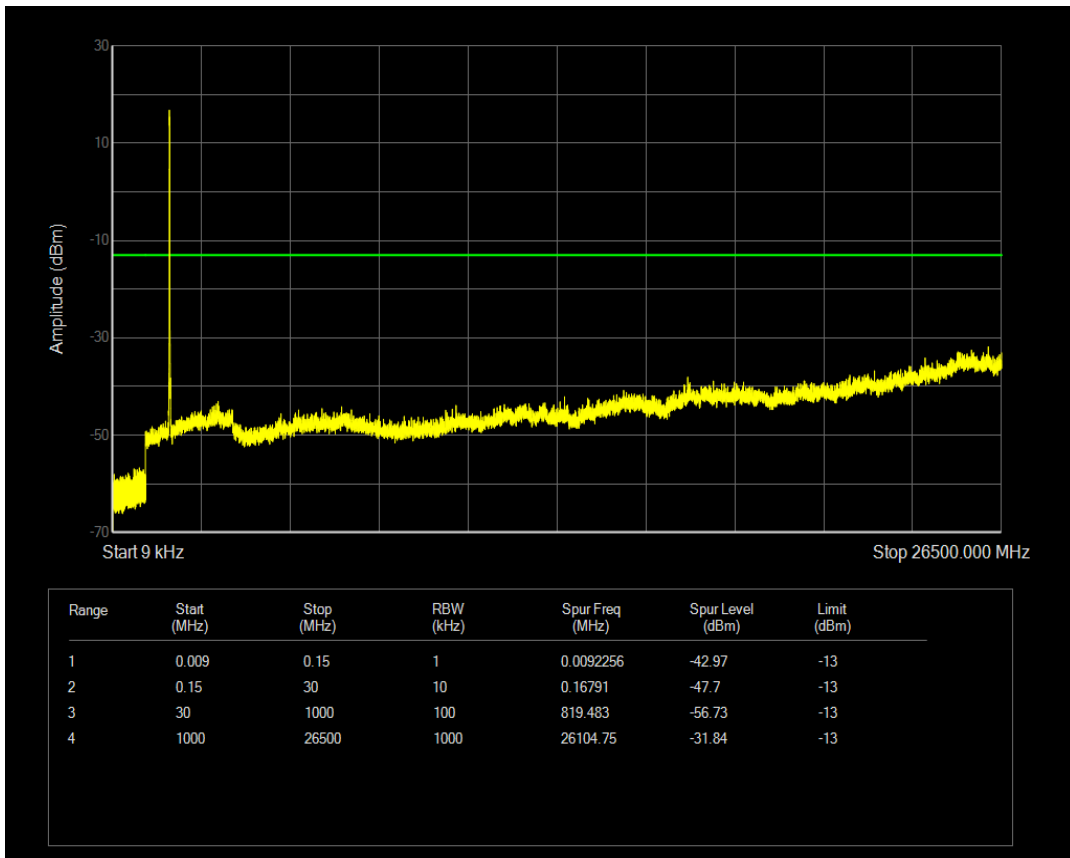

Band4 16QAM BW=10MHz Channel=20175 RB Size=50 Position=#0

Band4 QPSK BW=10MHz Channel=20350 RB Size=1 Position=#0

Band4 QPSK BW=10MHz Channel=20350 RB Size=50 Position=#0

Band4 16QAM BW=10MHz Channel=20350 RB Size=1 Position=#0

Band4 16QAM BW=10MHz Channel=20350 RB Size=50 Position=#0

Band4 QPSK BW=15MHz Channel=20025 RB Size=1 Position=#0

Band4 QPSK BW=15MHz Channel=20025 RB Size=75 Position=#0

Band4 16QAM BW=15MHz Channel=20025 RB Size=1 Position=#0