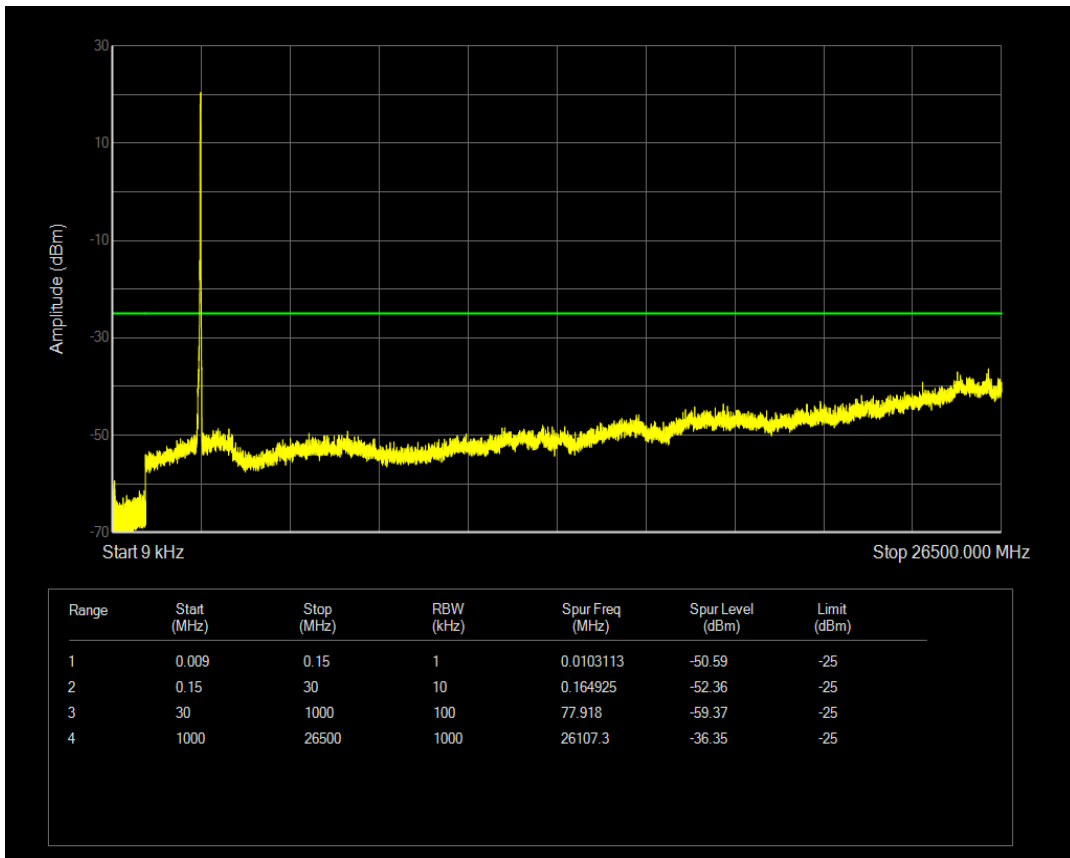

Band41 QPSK BW=20MHz Channel=41040 RB Size=100 Position=#0

Band41 16QAM BW=20MHz Channel=41040 RB Size=1 Position=#0