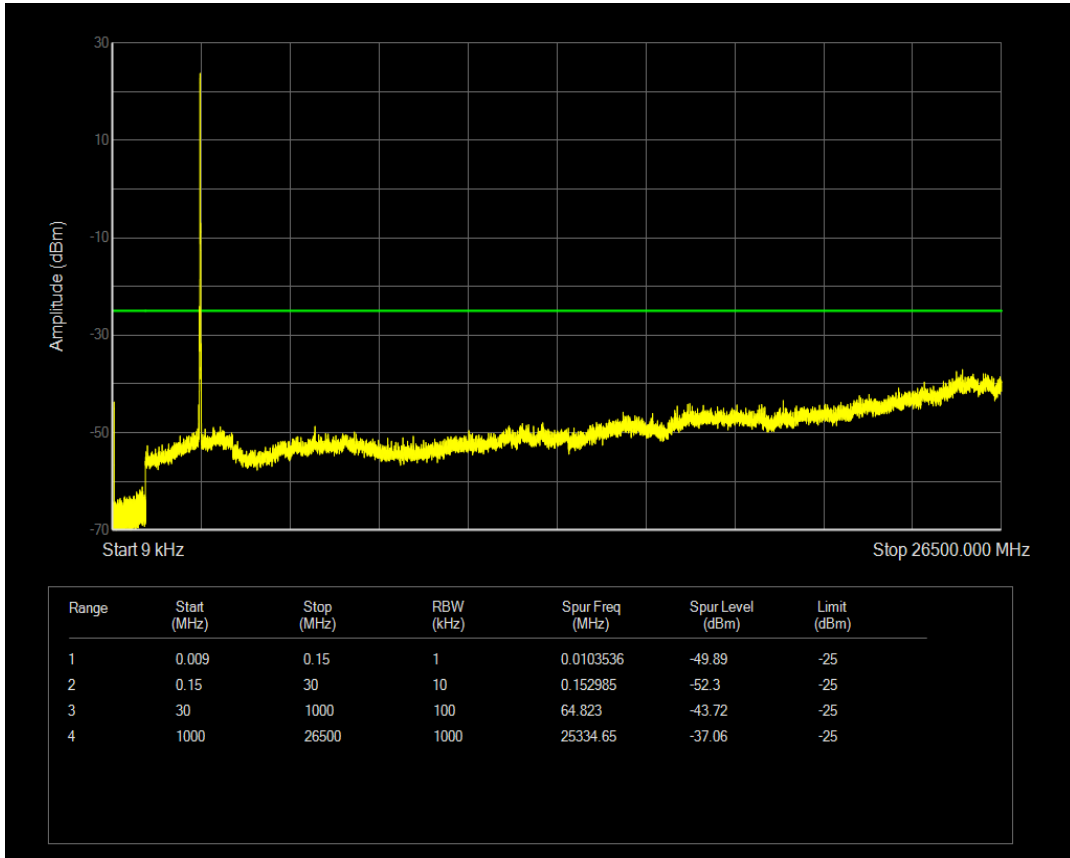

Band41 QPSK BW=20MHz Channel=41040 RB Size=1 Position=#0

Band41 QPSK BW=20MHz Channel=41040 RB Size=100 Position=#0