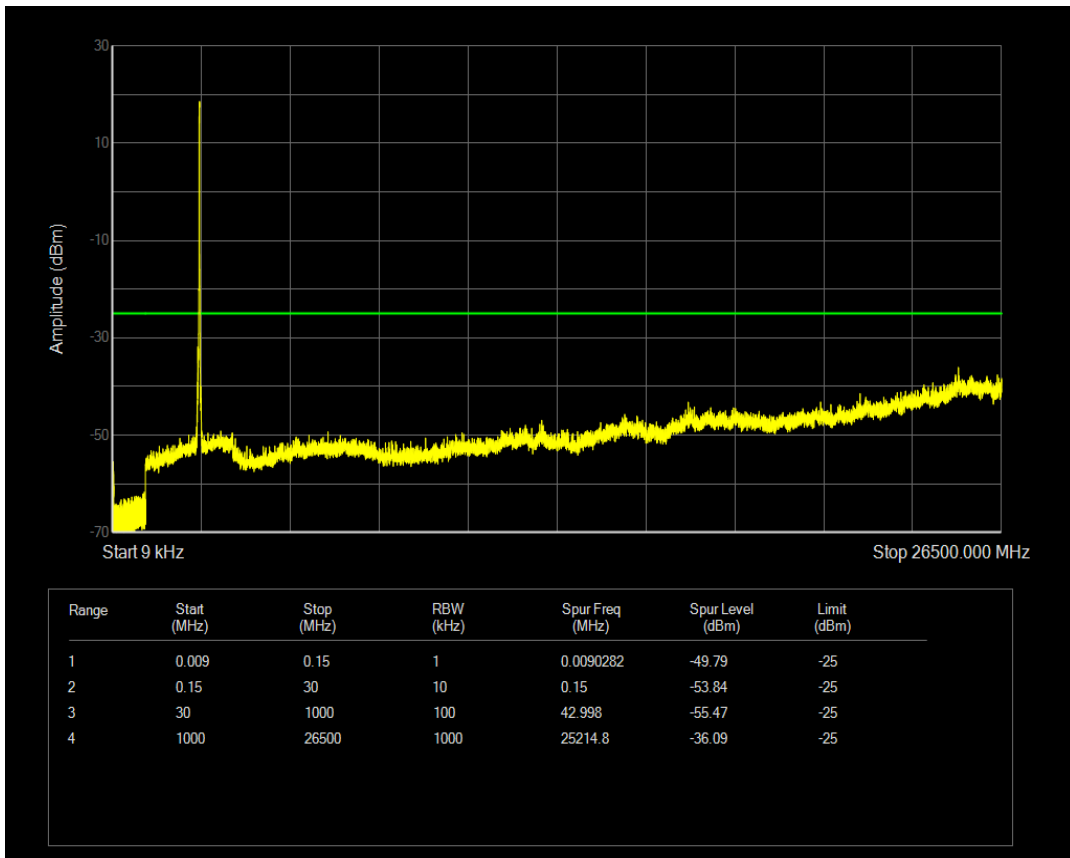

Band41 QPSK BW=15MHz Channel=40740 RB Size=75 Position=#0

Band41 16QAM BW=15MHz Channel=40740 RB Size=1 Position=#0