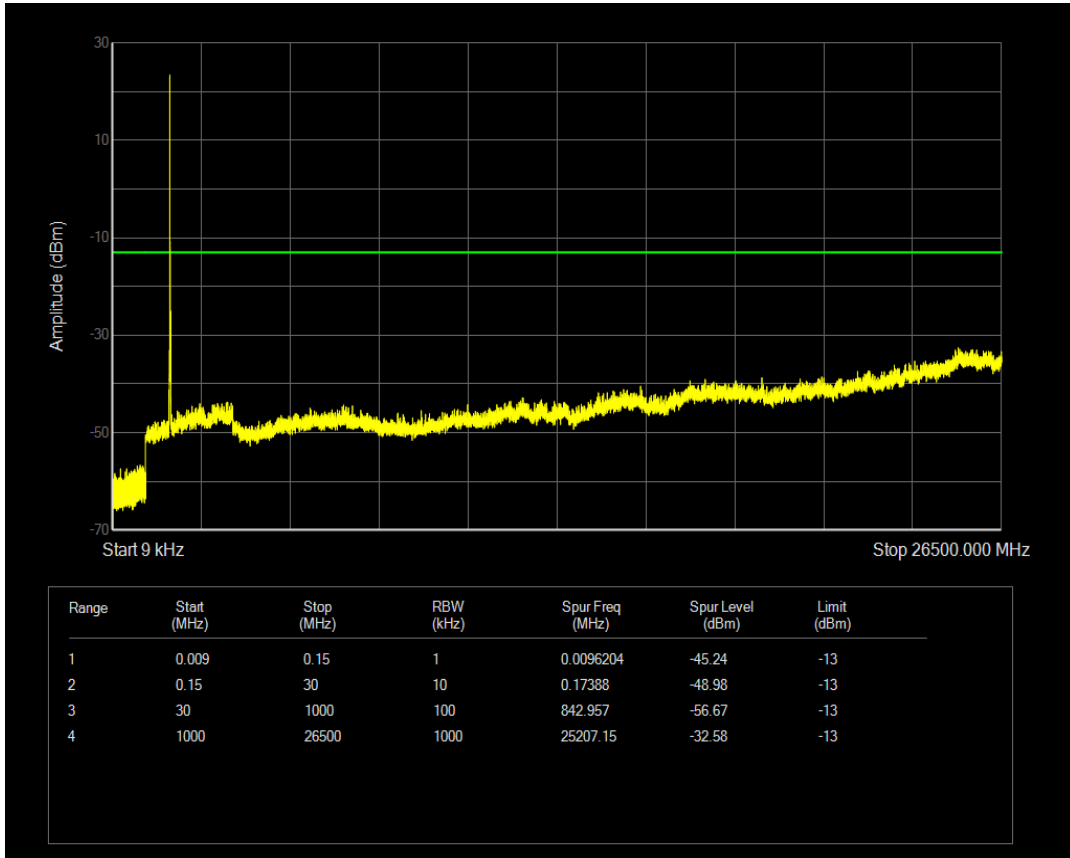

Band4 16QAM BW=10MHz Channel=20350 RB Size=50 Position=#0

Band4 QPSK BW=15MHz Channel=20025 RB Size=1 Position=#0

Band4 QPSK BW=15MHz Channel=20025 RB Size=75 Position=#0

Band4 16QAM BW=15MHz Channel=20025 RB Size=1 Position=#0

Band4 16QAM BW=15MHz Channel=20025 RB Size=75 Position=#0

Band4 QPSK BW=15MHz Channel=20175 RB Size=1 Position=#0

Band4 QPSK BW=15MHz Channel=20175 RB Size=75 Position=#0

Band4 16QAM BW=15MHz Channel=20175 RB Size=1 Position=#0