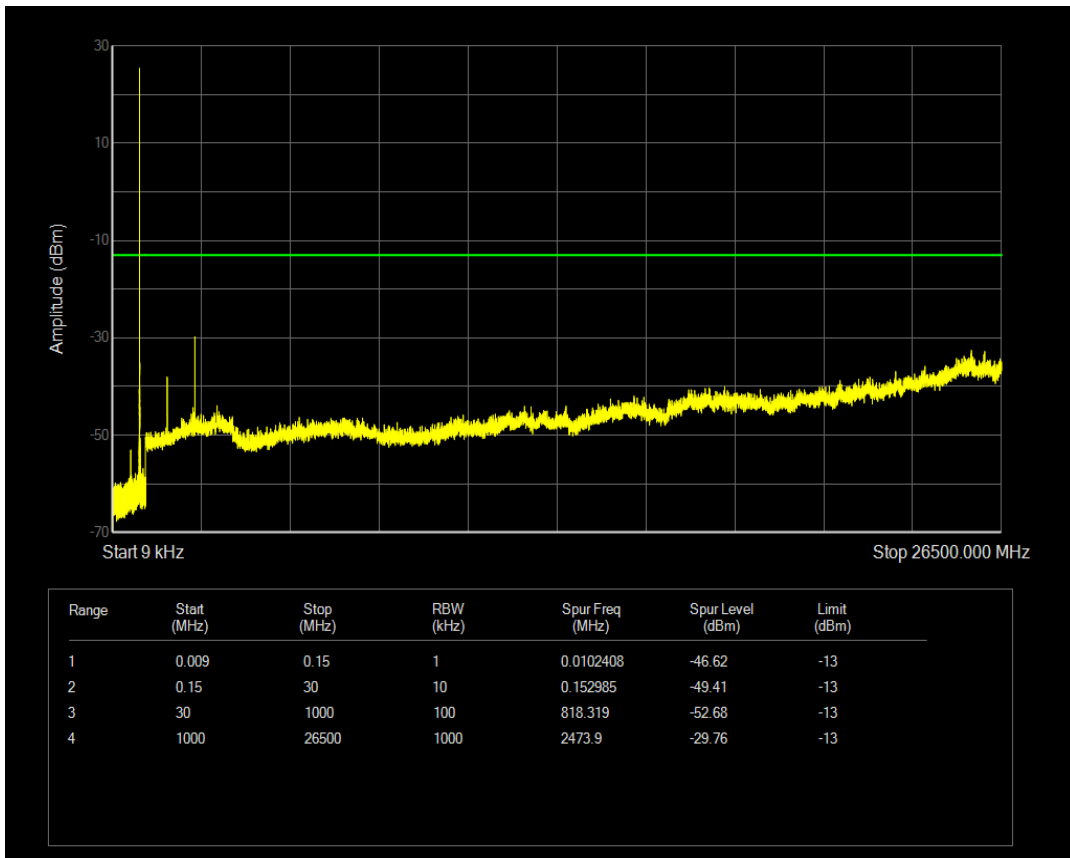

Band5 16QAM BW=1.4MHz Channel=20407 RB Size=1 Position=#0

Band5 QPSK BW=1.4MHz Channel=20407 RB Size=6 Position=#0