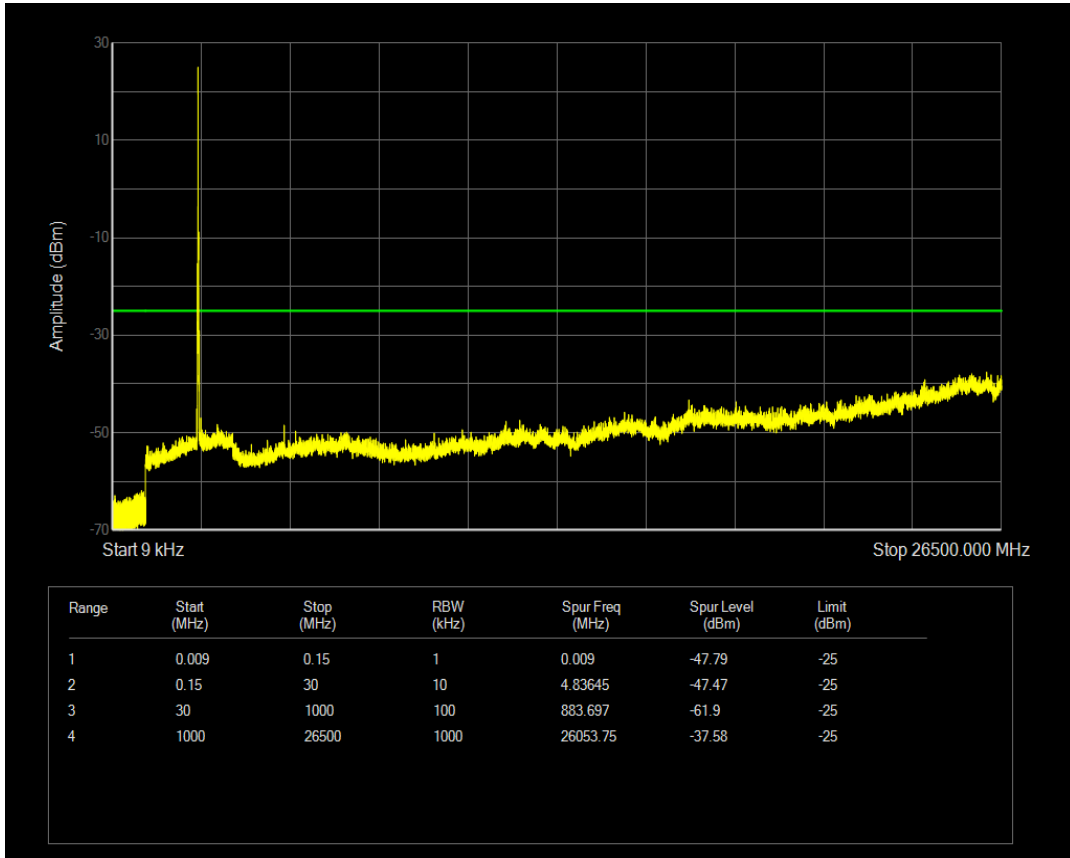

Band41 16QAM BW=15MHz Channel=41065 RB Size=75 Position=#0

Band41 QPSK BW=20MHz Channel=40440 RB Size=1 Position=#0

Band41 QPSK BW=20MHz Channel=40440 RB Size=100 Position=#0

Band41 16QAM BW=20MHz Channel=40440 RB Size=1 Position=#0