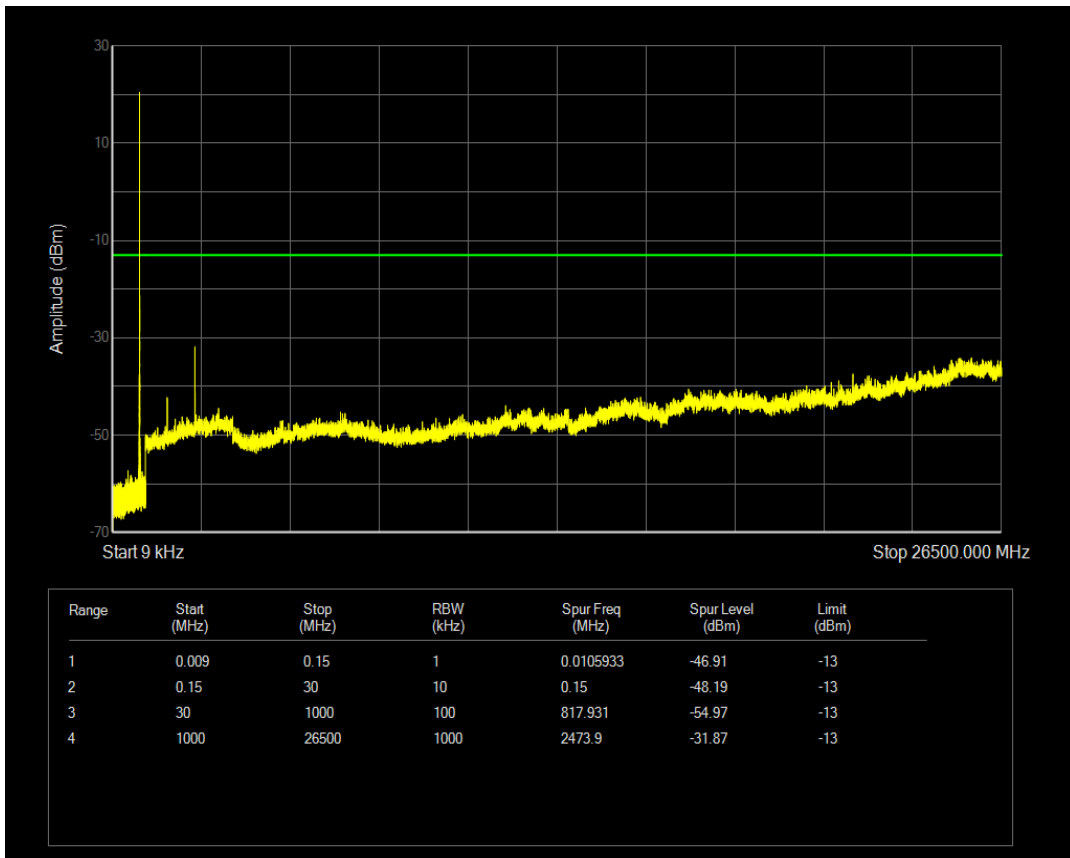

Band41 16QAM BW=20MHz Channel=41040 RB Size=100 Position=#0

Band5 QPSK BW=1.4MHz Channel=20407 RB Size=1 Position=#0

Band5 16QAM BW=1.4MHz Channel=20407 RB Size=1 Position=#0

Band5 QPSK BW=1.4MHz Channel=20407 RB Size=6 Position=#0

Band5 16QAM BW=1.4MHz Channel=20407 RB Size=6 Position=#0

Band5 QPSK BW=1.4MHz Channel=20525 RB Size=1 Position=#0

Band5 QPSK BW=1.4MHz Channel=20525 RB Size=6 Position=#0

Band5 16QAM BW=1.4MHz Channel=20525 RB Size=1 Position=#0