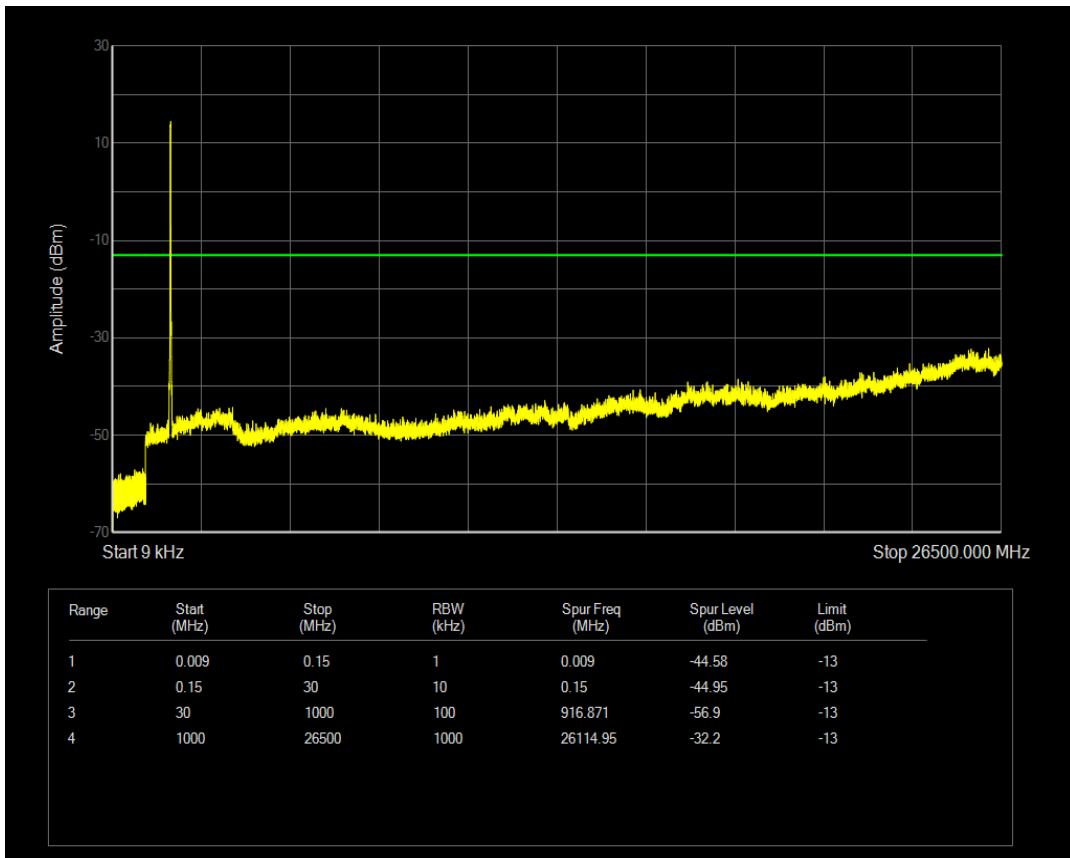

Band4 16QAM BW=20MHz Channel=20050 RB Size=100 Position=#0

Band4 QPSK BW=20MHz Channel=20175 RB Size=1 Position=#0

Band4 QPSK BW=20MHz Channel=20175 RB Size=100 Position=#0

Band4 16QAM BW=20MHz Channel=20175 RB Size=1 Position=#0

Band4 16QAM BW=20MHz Channel=20175 RB Size=100 Position=#0

Band4 QPSK BW=20MHz Channel=20300 RB Size=1 Position=#0

Band4 QPSK BW=20MHz Channel=20300 RB Size=100 Position=#0

Band4 16QAM BW=20MHz Channel=20300 RB Size=100 Position=#0