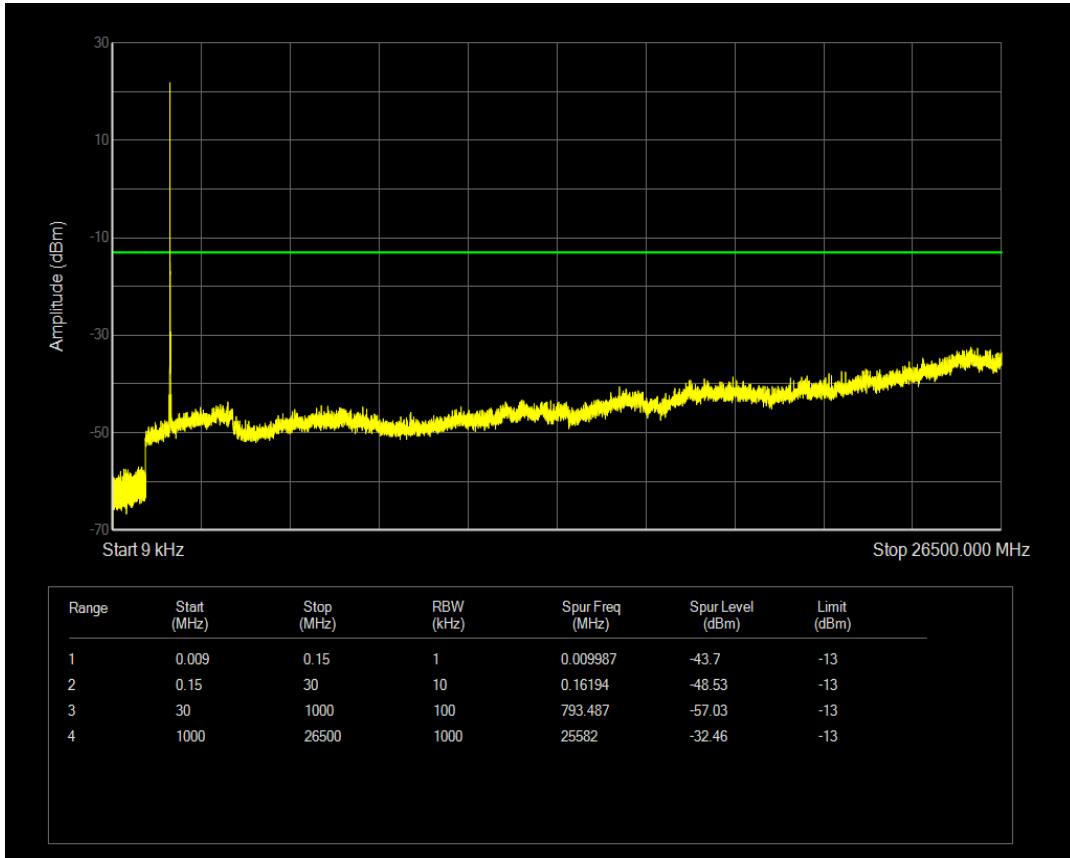

Band4 16QAM BW=10MHz Channel=20000 RB Size=50 Position=#0

Band4 QPSK BW=10MHz Channel=20175 RB Size=1 Position=#0

Band4 QPSK BW=10MHz Channel=20175 RB Size=50 Position=#0

Band4 16QAM BW=10MHz Channel=20175 RB Size=1 Position=#0

Band4 16QAM BW=10MHz Channel=20175 RB Size=50 Position=#0

Band4 QPSK BW=10MHz Channel=20350 RB Size=1 Position=#0

Band4 QPSK BW=10MHz Channel=20350 RB Size=50 Position=#0

Band4 16QAM BW=10MHz Channel=20350 RB Size=1 Position=#0