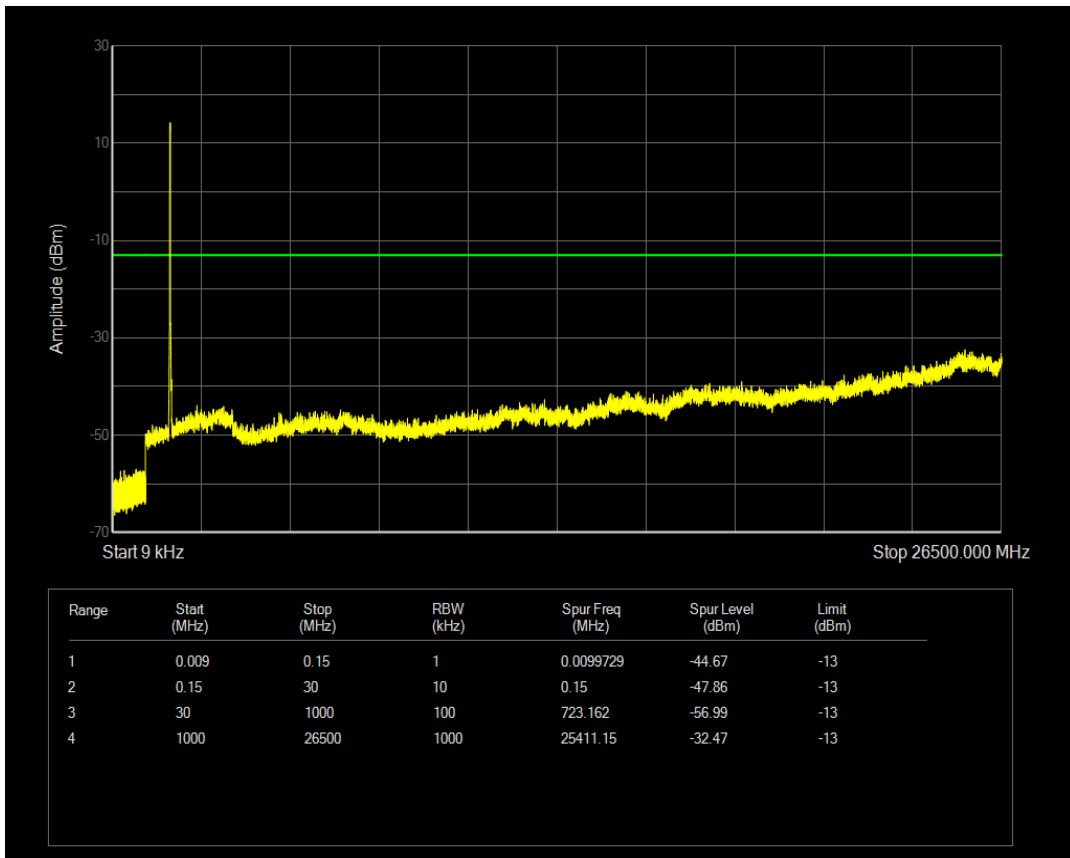

Band4 16QAM BW=15MHz Channel=20325 RB Size=75 Position=#0

Band4 QPSK BW=20MHz Channel=20050 RB Size=1 Position=#0

Band4 QPSK BW=20MHz Channel=20050 RB Size=100 Position=#0

Band4 16QAM BW=20MHz Channel=20050 RB Size=1 Position=#0

Band4 16QAM BW=20MHz Channel=20050 RB Size=100 Position=#0

Band4 QPSK BW=20MHz Channel=20175 RB Size=1 Position=#0

Band4 QPSK BW=20MHz Channel=20175 RB Size=100 Position=#0

Band4 16QAM BW=20MHz Channel=20175 RB Size=1 Position=#0