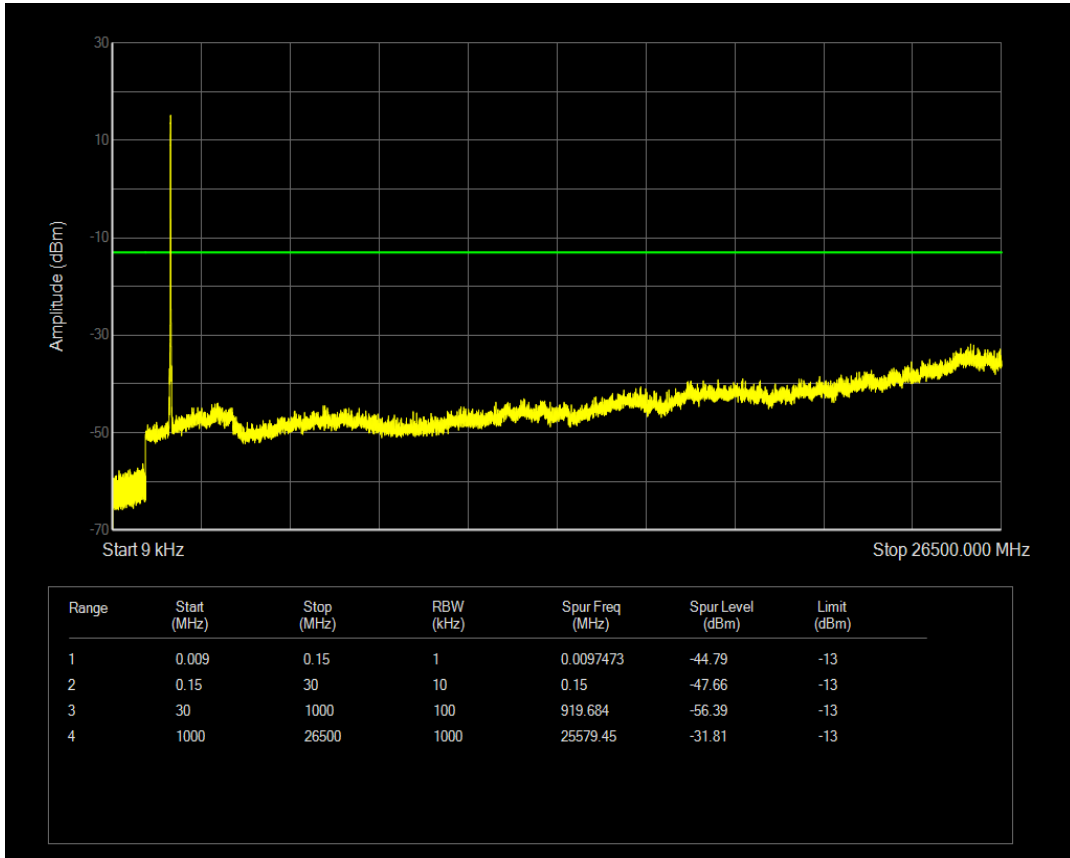

Band4 16QAM BW=15MHz Channel=20175 RB Size=75 Position=#0

Band4 QPSK BW=15MHz Channel=20325 RB Size=1 Position=#0

Band4 16QAM BW=15MHz Channel=20325 RB Size=1 Position=#0

Band4 QPSK BW=15MHz Channel=20325 RB Size=75 Position=#0

Band4 16QAM BW=15MHz Channel=20325 RB Size=75 Position=#0

Band4 QPSK BW=20MHz Channel=20050 RB Size=1 Position=#0

Band4 QPSK BW=20MHz Channel=20050 RB Size=100 Position=#0

Band4 16QAM BW=20MHz Channel=20050 RB Size=1 Position=#0