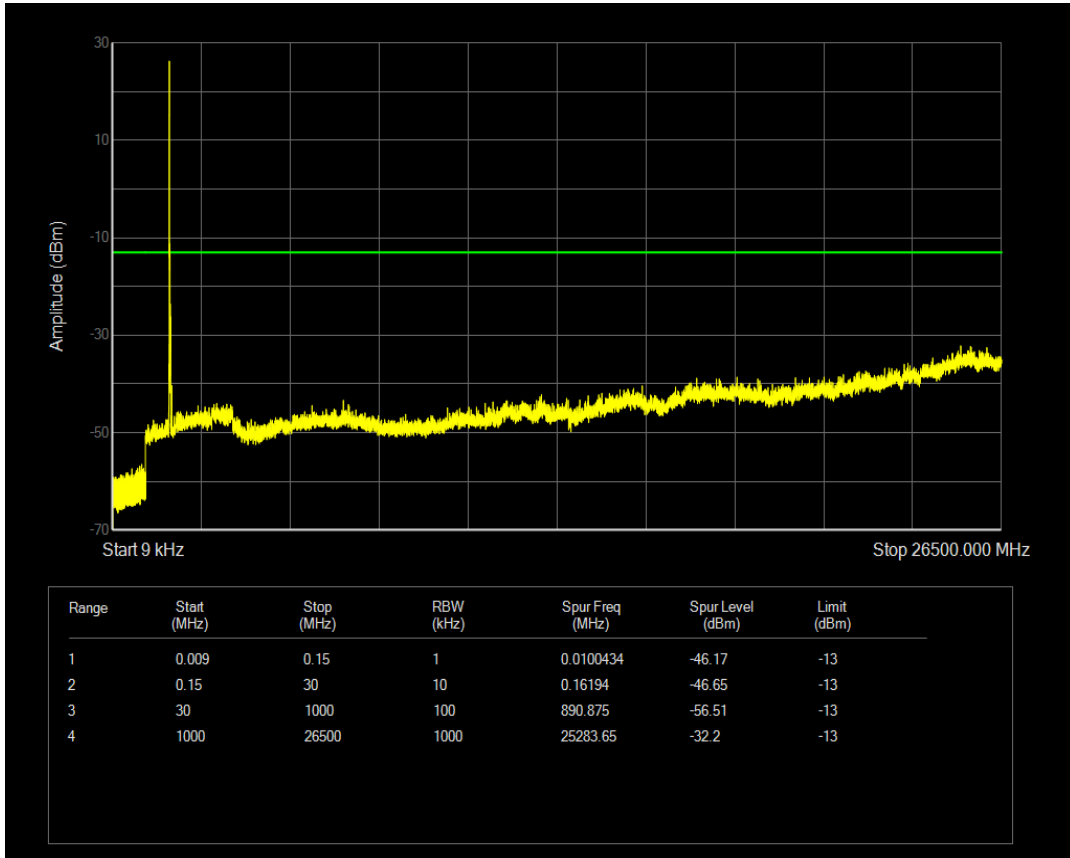

Band4 16QAM BW=15MHz Channel=20325 RB Size=75 Position=#0

Band4 QPSK BW=20MHz Channel=20050 RB Size=1 Position=#0

Band4 QPSK BW=20MHz Channel=20050 RB Size=100 Position=#0

Band4 16QAM BW=20MHz Channel=20050 RB Size=1 Position=#0

Band4 16QAM BW=20MHz Channel=20050 RB Size=100 Position=#0

Band4 QPSK BW=20MHz Channel=20175 RB Size=1 Position=#0

Band4 QPSK BW=20MHz Channel=20175 RB Size=100 Position=#0

Band4 16QAM BW=20MHz Channel=20175 RB Size=1 Position=#0