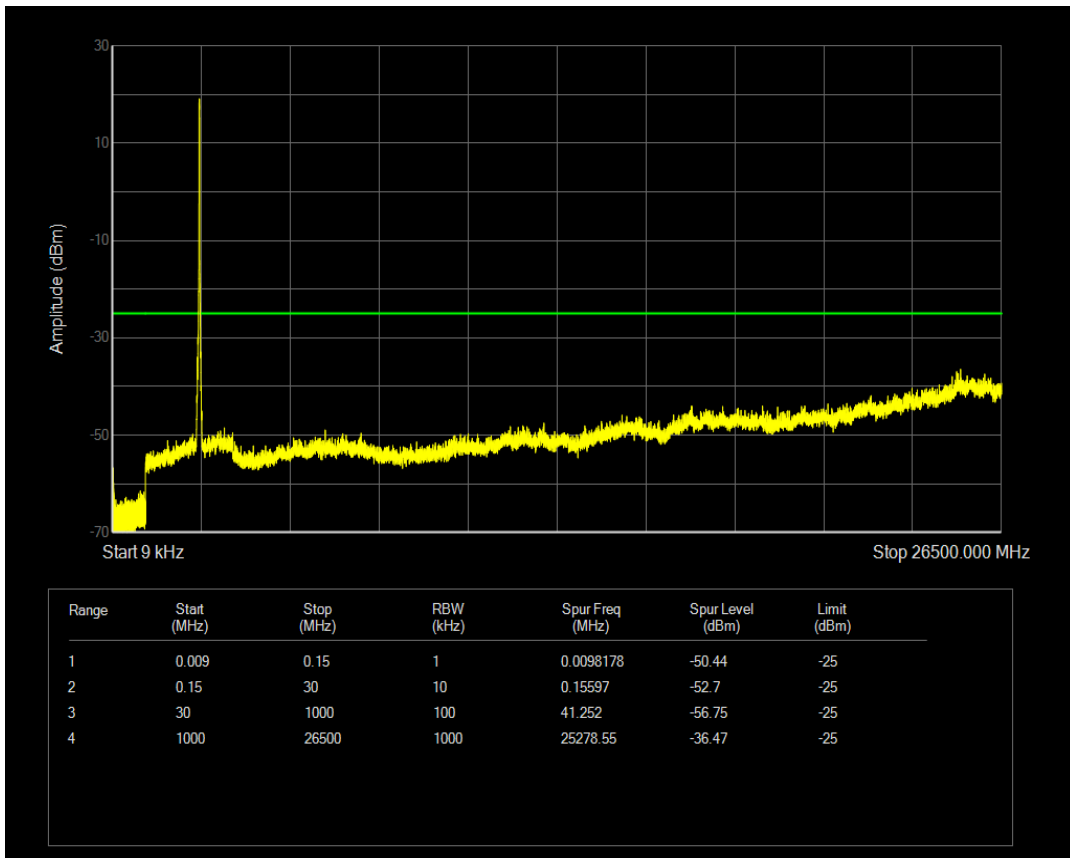

Band41 QPSK BW=20MHz Channel=40740 RB Size=100 Position=#0

Band41 16QAM BW=20MHz Channel=40740 RB Size=1 Position=#0