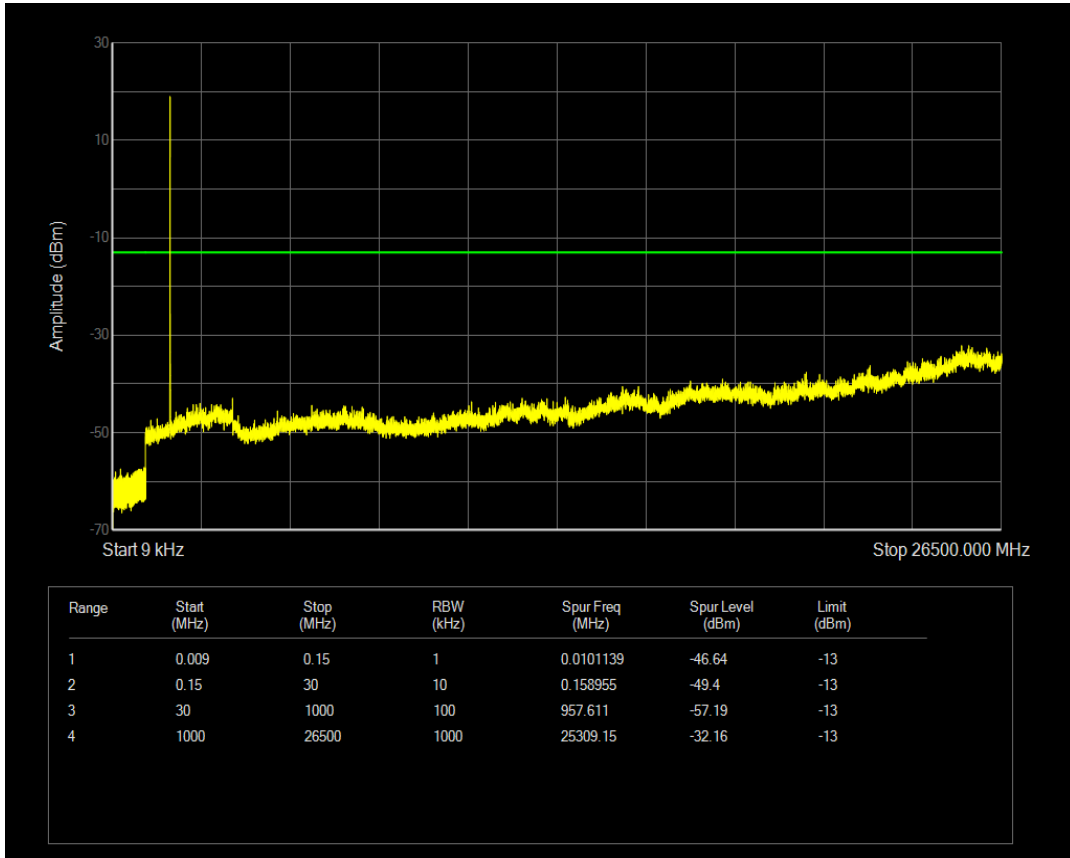

Band4 QPSK BW=3MHz Channel=20175 RB Size=15 Position=#0

Band4 QPSK BW=3MHz Channel=20175 RB Size=1 Position=#0