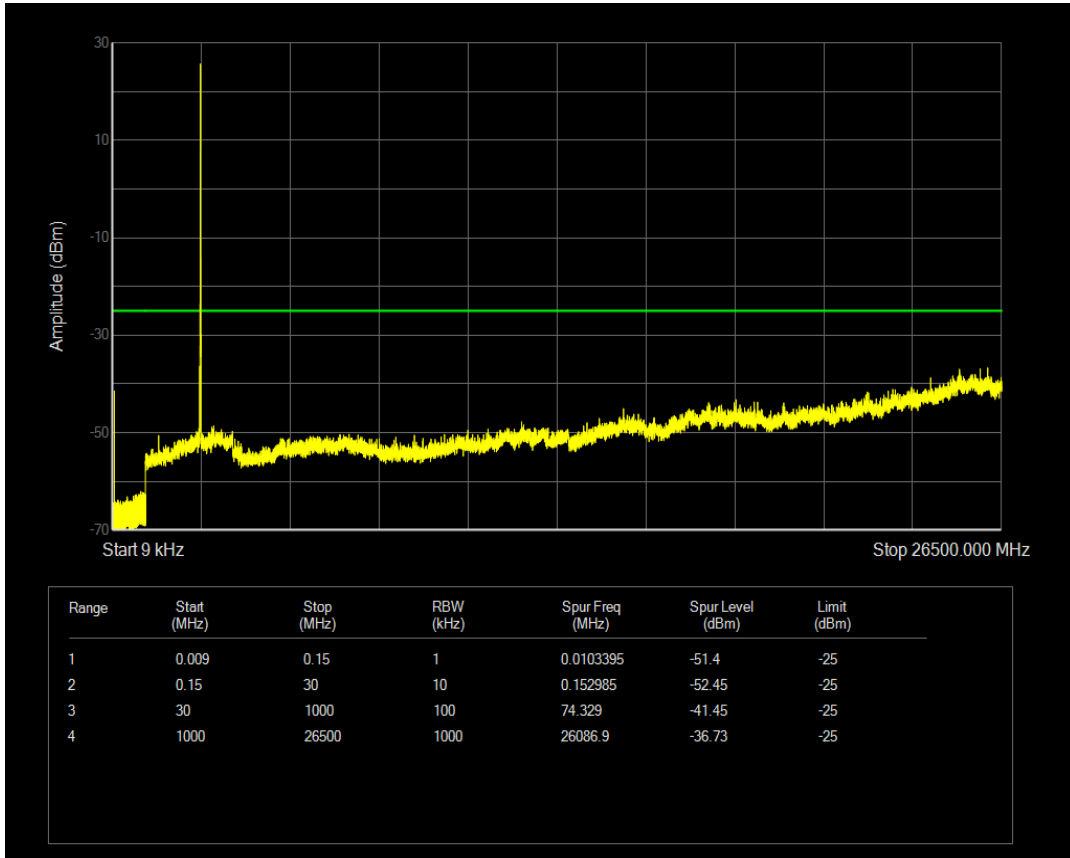

Band41 QPSK BW=10MHz Channel=41090 RB Size=1 Position=#0

Band41 QPSK BW=10MHz Channel=41090 RB Size=50 Position=#0