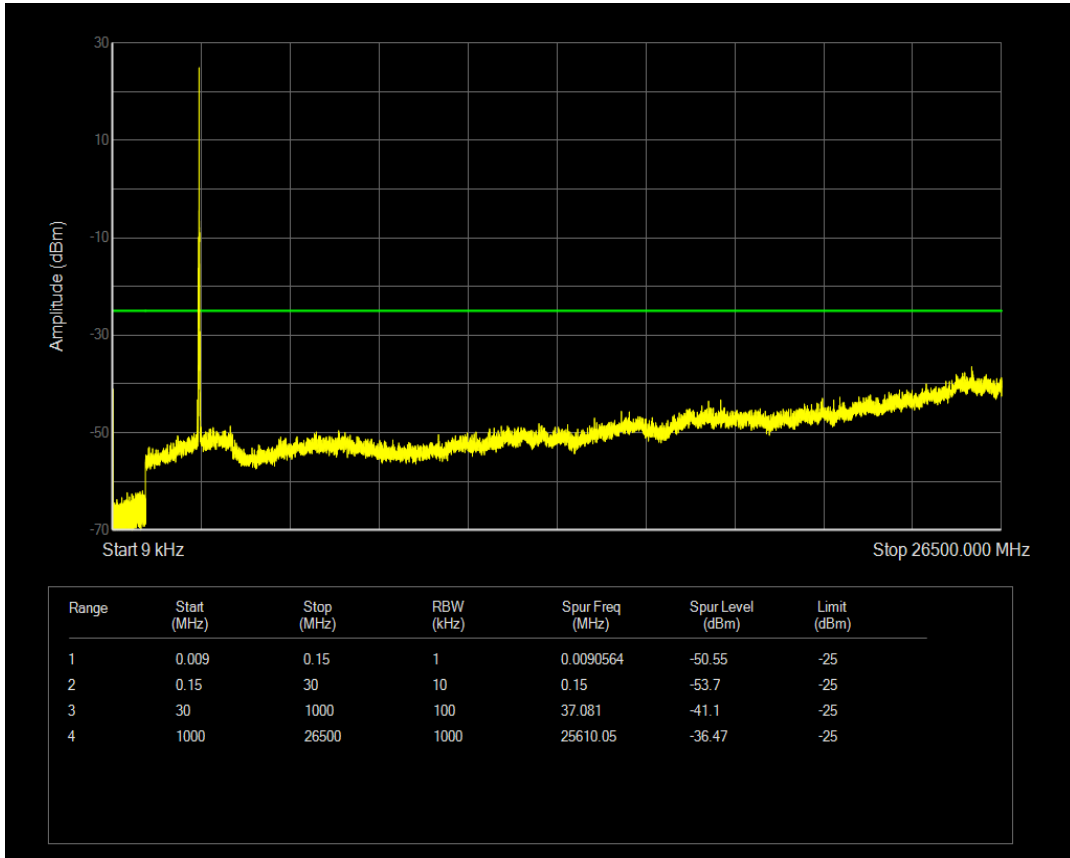

Band41 QPSK BW=15MHz Channel=40740 RB Size=1 Position=#0

Band41 QPSK BW=15MHz Channel=40740 RB Size=75 Position=#0