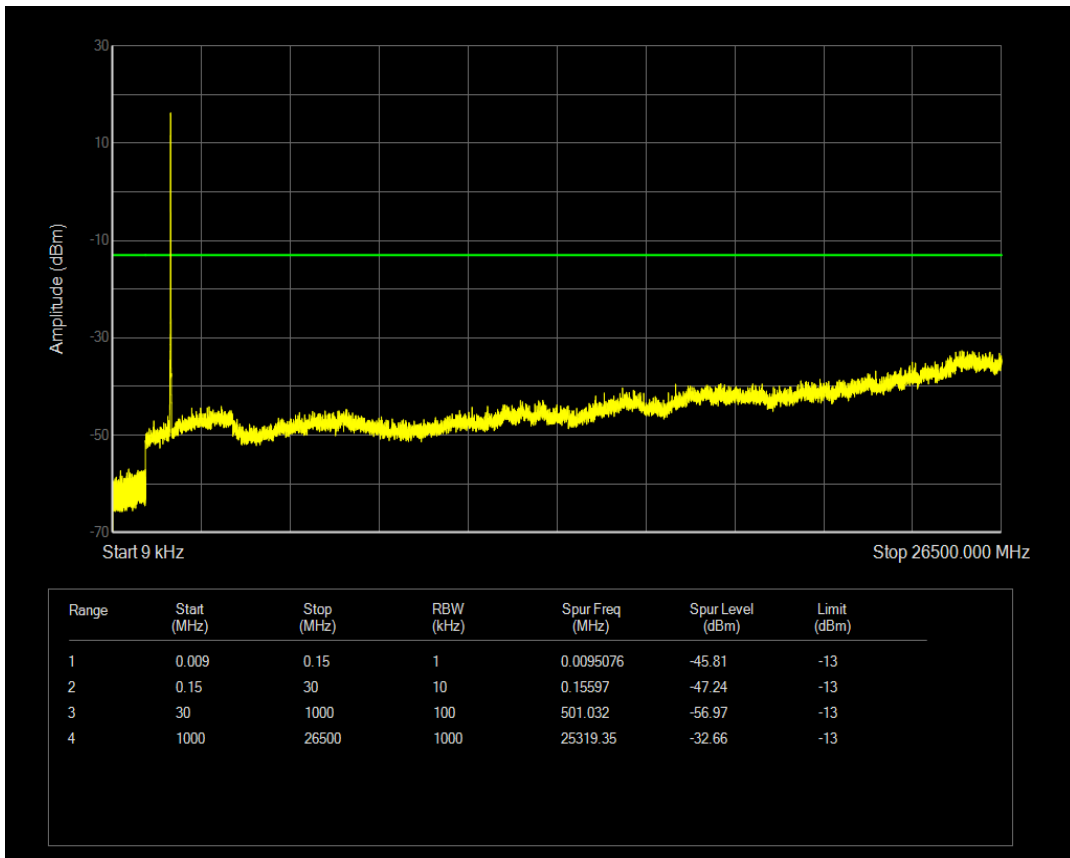

Band4 16QAM BW=10MHz Channel=20000 RB Size=50 Position=#0

Band4 QPSK BW=10MHz Channel=20175 RB Size=1 Position=#0

Band4 QPSK BW=10MHz Channel=20175 RB Size=50 Position=#0

Band4 16QAM BW=10MHz Channel=20175 RB Size=1 Position=#0

Band4 16QAM BW=10MHz Channel=20175 RB Size=50 Position=#0

Band4 QPSK BW=10MHz Channel=20350 RB Size=1 Position=#0

Band4 QPSK BW=10MHz Channel=20350 RB Size=50 Position=#0

Band4 16QAM BW=10MHz Channel=20350 RB Size=1 Position=#0