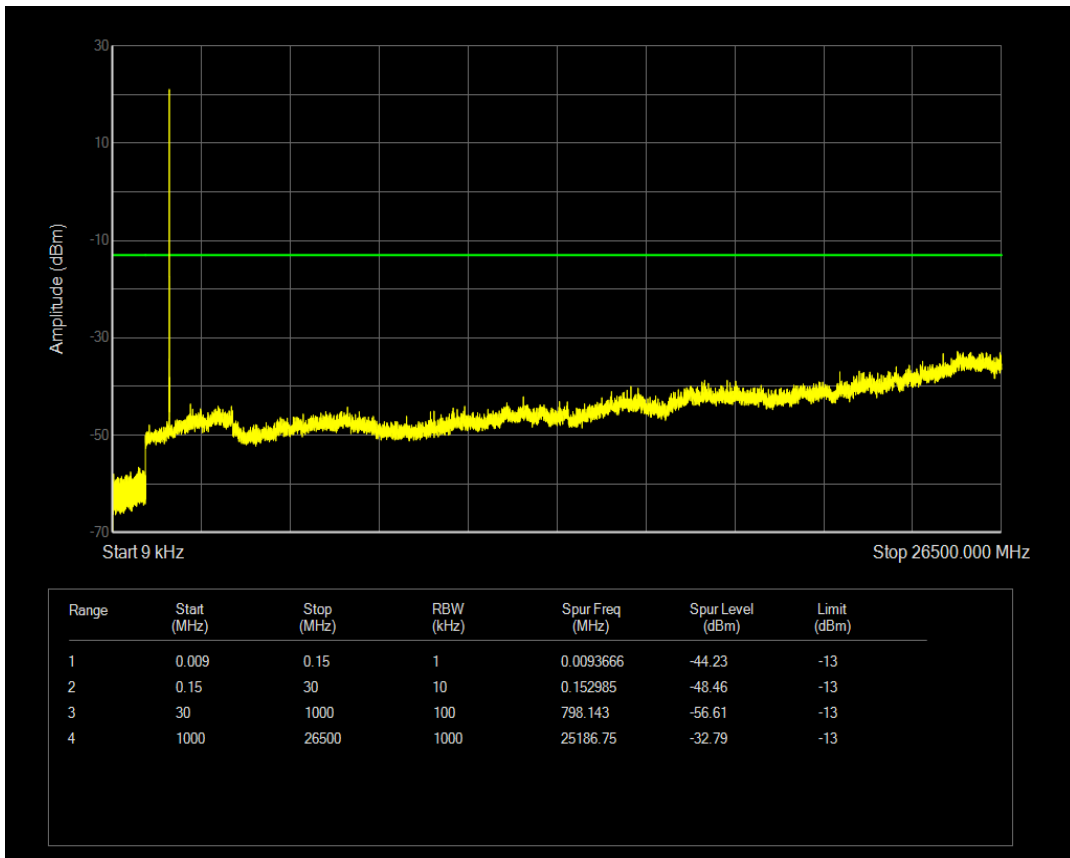

Band26(824-849) QPSK BW=15MHz Channel=26965 RB Size=1 Position=#0

Band26(824-849) 16QAM BW=15MHz Channel=26915 RB Size=75 Position=#0

Band26(824-849) QPSK BW=15MHz Channel=26965 RB Size=75 Position=#0

Band26(824-849) 16QAM BW=15MHz Channel=26965 RB Size=1 Position=#0

Band26(824-849) 16QAM BW=15MHz Channel=26965 RB Size=75 Position=#0

Band4 QPSK BW=1.4MHz Channel=19957 RB Size=1 Position=#0

Band4 QPSK BW=1.4MHz Channel=19957 RB Size=6 Position=#0

Band4 16QAM BW=1.4MHz Channel=19957 RB Size=1 Position=#0