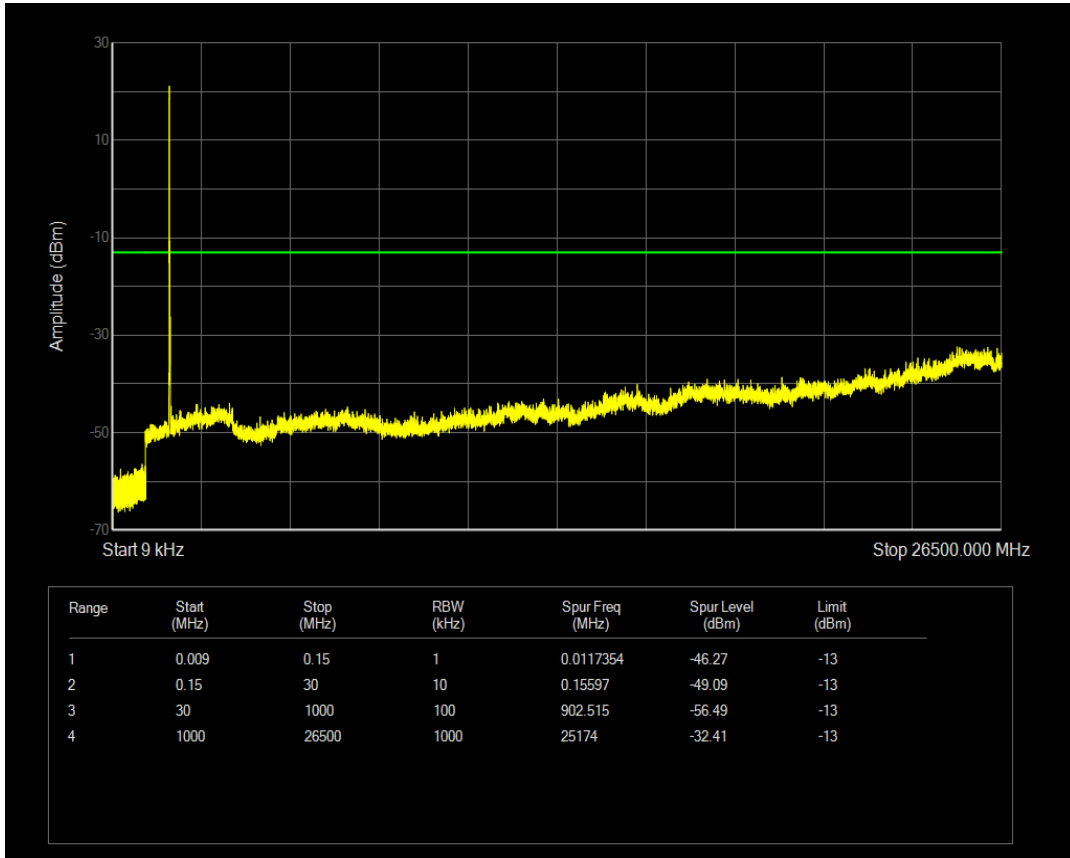

Band4 16QAM BW=10MHz Channel=20350 RB Size=50 Position=#0

Band4 QPSK BW=15MHz Channel=20025 RB Size=1 Position=#0

Band4 QPSK BW=15MHz Channel=20025 RB Size=75 Position=#0

Band4 16QAM BW=15MHz Channel=20025 RB Size=1 Position=#0

Band4 16QAM BW=15MHz Channel=20025 RB Size=75 Position=#0

Band4 QPSK BW=15MHz Channel=20175 RB Size=1 Position=#0

Band4 QPSK BW=15MHz Channel=20175 RB Size=75 Position=#0

Band4 16QAM BW=15MHz Channel=20175 RB Size=1 Position=#0