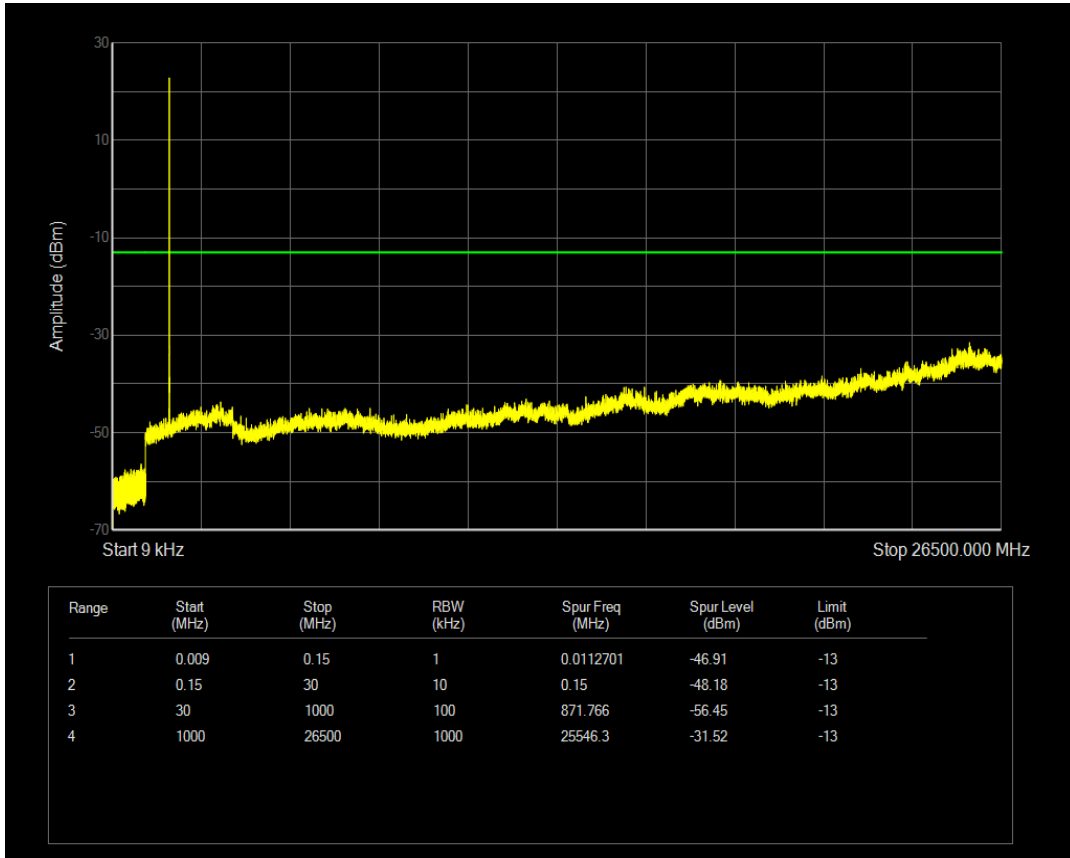

Band26(824-849) QPSK BW=15MHz Channel=26965 RB Size=1 Position=#0

Band26(824-849) 16QAM BW=15MHz Channel=26915 RB Size=75 Position=#0

Band26(824-849) QPSK BW=15MHz Channel=26965 RB Size=75 Position=#0

Band26(824-849) 16QAM BW=15MHz Channel=26965 RB Size=1 Position=#0

Band26(824-849) 16QAM BW=15MHz Channel=26965 RB Size=75 Position=#0

Band4 QPSK BW=1.4MHz Channel=19957 RB Size=1 Position=#0

Band4 QPSK BW=1.4MHz Channel=19957 RB Size=6 Position=#0

Band4 16QAM BW=1.4MHz Channel=19957 RB Size=1 Position=#0