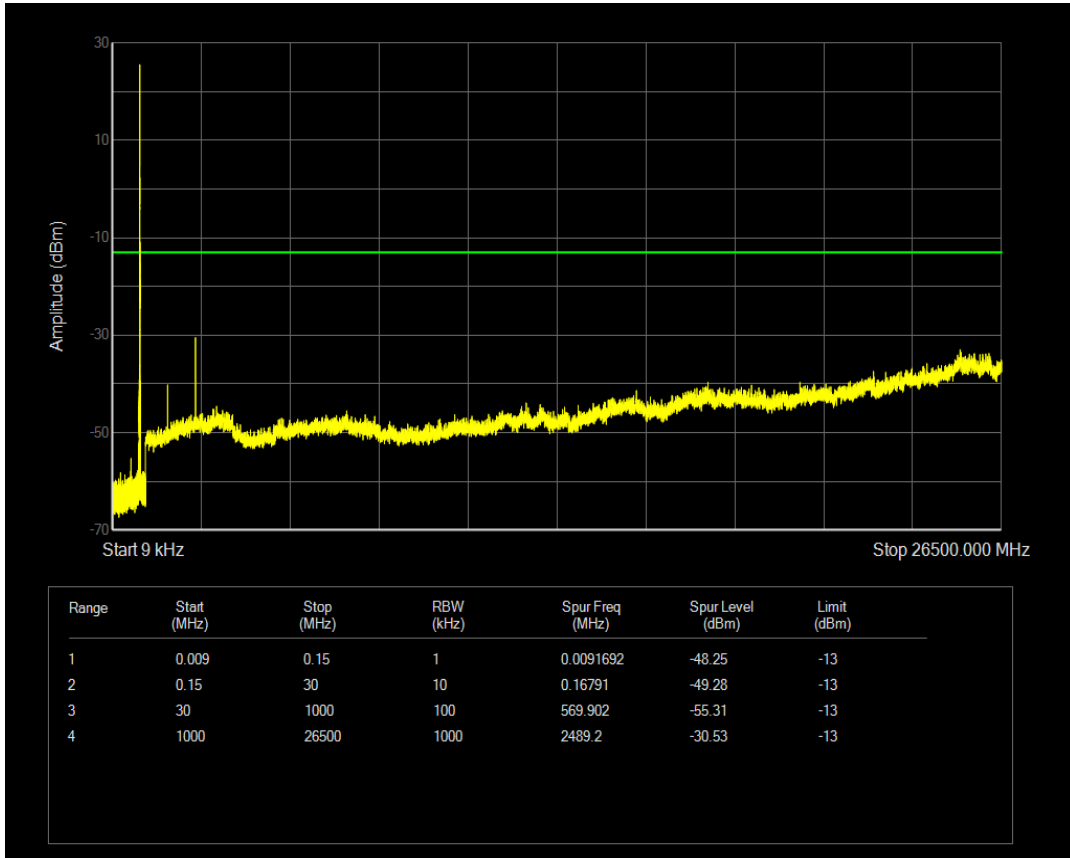

Band26(824-849) 16QAM BW=10MHz Channel=26990 RB Size=50 Position=#0

Band26(824-849) QPSK BW=15MHz Channel=26865 RB Size=1 Position=#0

Band26(824-849) QPSK BW=15MHz Channel=26865 RB Size=75 Position=#0

Band26(824-849) 16QAM BW=15MHz Channel=26865 RB Size=1 Position=#0

Band26(824-849) 16QAM BW=15MHz Channel=26865 RB Size=75 Position=#0

Band26(824-849) QPSK BW=15MHz Channel=26915 RB Size=1 Position=#0

Band26(824-849) QPSK BW=15MHz Channel=26915 RB Size=75 Position=#0

Band26(824-849) 16QAM BW=15MHz Channel=26915 RB Size=1 Position=#0

Band26(824-849) QPSK BW=15MHz Channel=26965 RB Size=1 Position=#0

Band26(824-849) 16QAM BW=15MHz Channel=26915 RB Size=75 Position=#0

Band26(824-849) QPSK BW=15MHz Channel=26965 RB Size=75 Position=#0

Band26(824-849) 16QAM BW=15MHz Channel=26965 RB Size=1 Position=#0