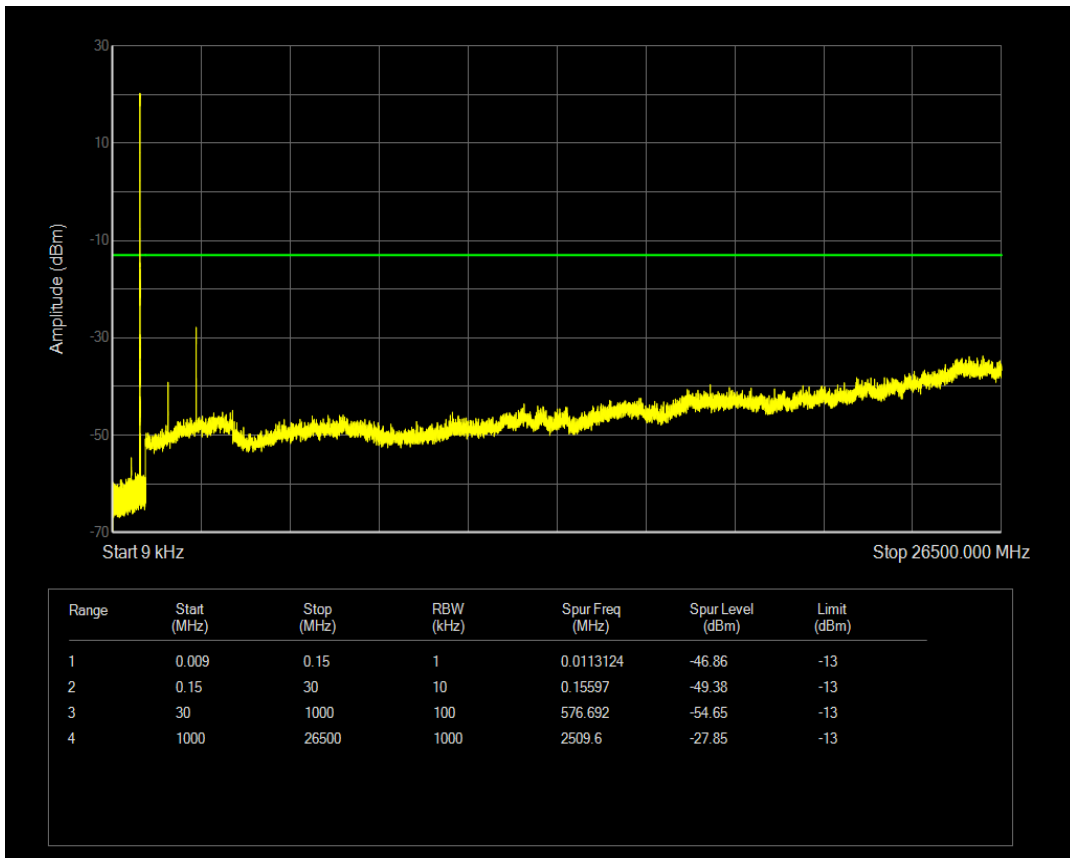

Band41 16QAM BW=20MHz Channel=41040 RB Size=100 Position=#0

Band5 QPSK BW=1.4MHz Channel=20407 RB Size=1 Position=#0

Band5 16QAM BW=1.4MHz Channel=20407 RB Size=1 Position=#0

Band5 QPSK BW=1.4MHz Channel=20407 RB Size=6 Position=#0

Band5 16QAM BW=1.4MHz Channel=20407 RB Size=6 Position=#0

Band5 QPSK BW=1.4MHz Channel=20525 RB Size=1 Position=#0

Band5 QPSK BW=1.4MHz Channel=20525 RB Size=6 Position=#0

Band5 16QAM BW=1.4MHz Channel=20525 RB Size=1 Position=#0