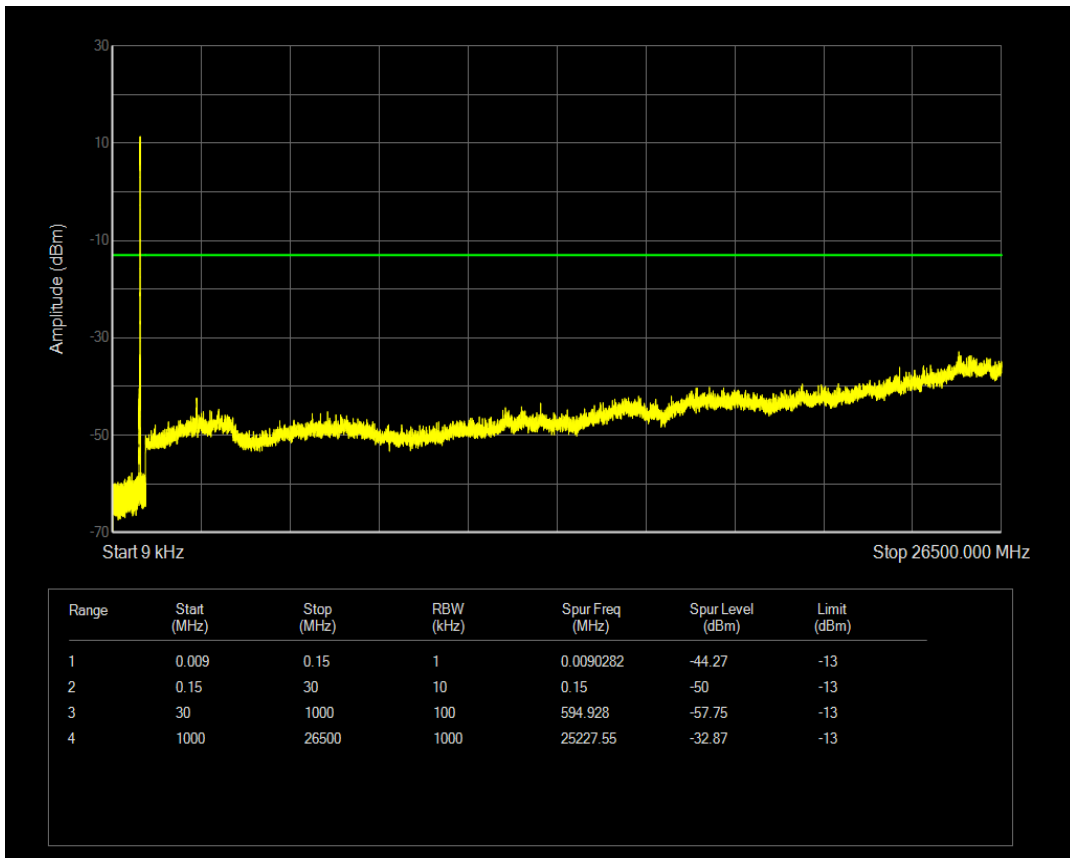

Band26(824-849) QPSK BW=15MHz Channel=26965 RB Size=75 Position=#0

Band26(824-849) 16QAM BW=15MHz Channel=26965 RB Size=1 Position=#0