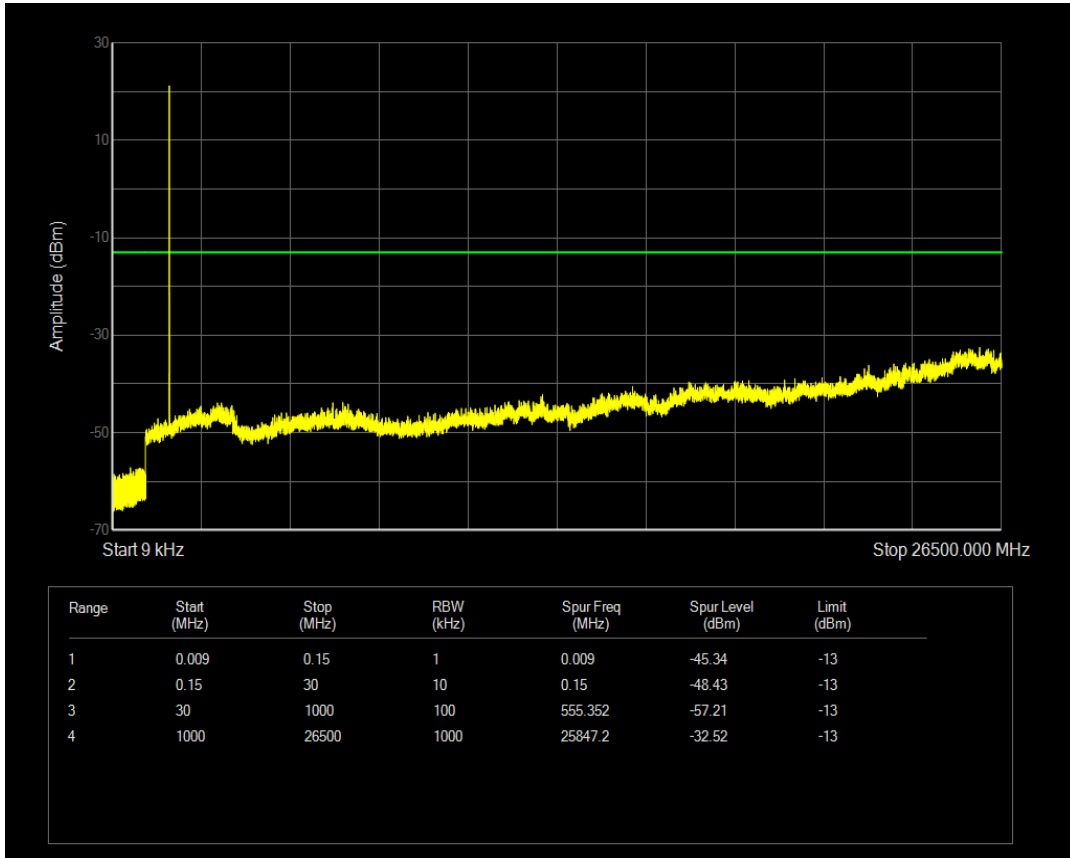

Band4 16QAM BW=1.4MHz Channel=20393 RB Size=6 Position=#0

Band4 QPSK BW=3MHz Channel=19965 RB Size=1 Position=#0

Band4 QPSK BW=3MHz Channel=19965 RB Size=15 Position=#0

Band4 16QAM BW=3MHz Channel=19965 RB Size=1 Position=#0