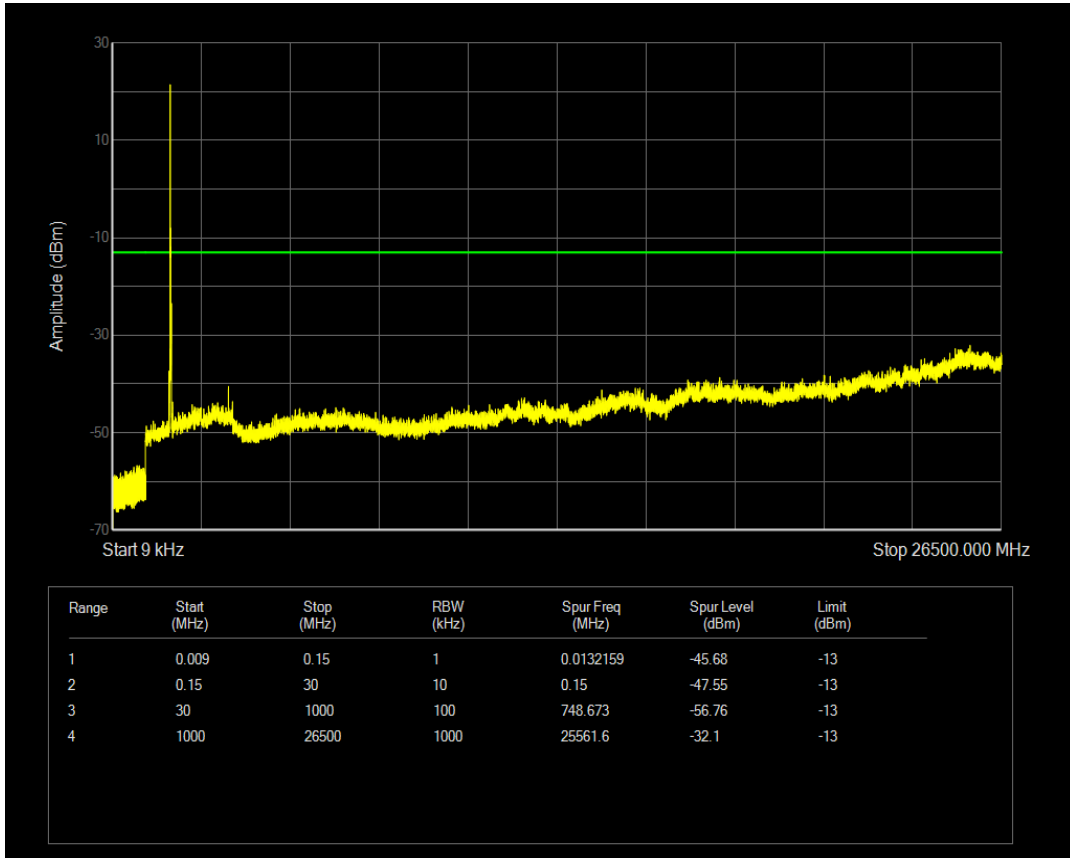

Band4 16QAM BW=20MHz Channel=20050 RB Size=100 Position=#0

Band4 QPSK BW=20MHz Channel=20175 RB Size=1 Position=#0

Band4 QPSK BW=20MHz Channel=20175 RB Size=100 Position=#0

Band4 16QAM BW=20MHz Channel=20175 RB Size=1 Position=#0

Band4 16QAM BW=20MHz Channel=20175 RB Size=100 Position=#0

Band4 QPSK BW=20MHz Channel=20300 RB Size=1 Position=#0

Band4 QPSK BW=20MHz Channel=20300 RB Size=100 Position=#0

Band4 16QAM BW=20MHz Channel=20300 RB Size=100 Position=#0