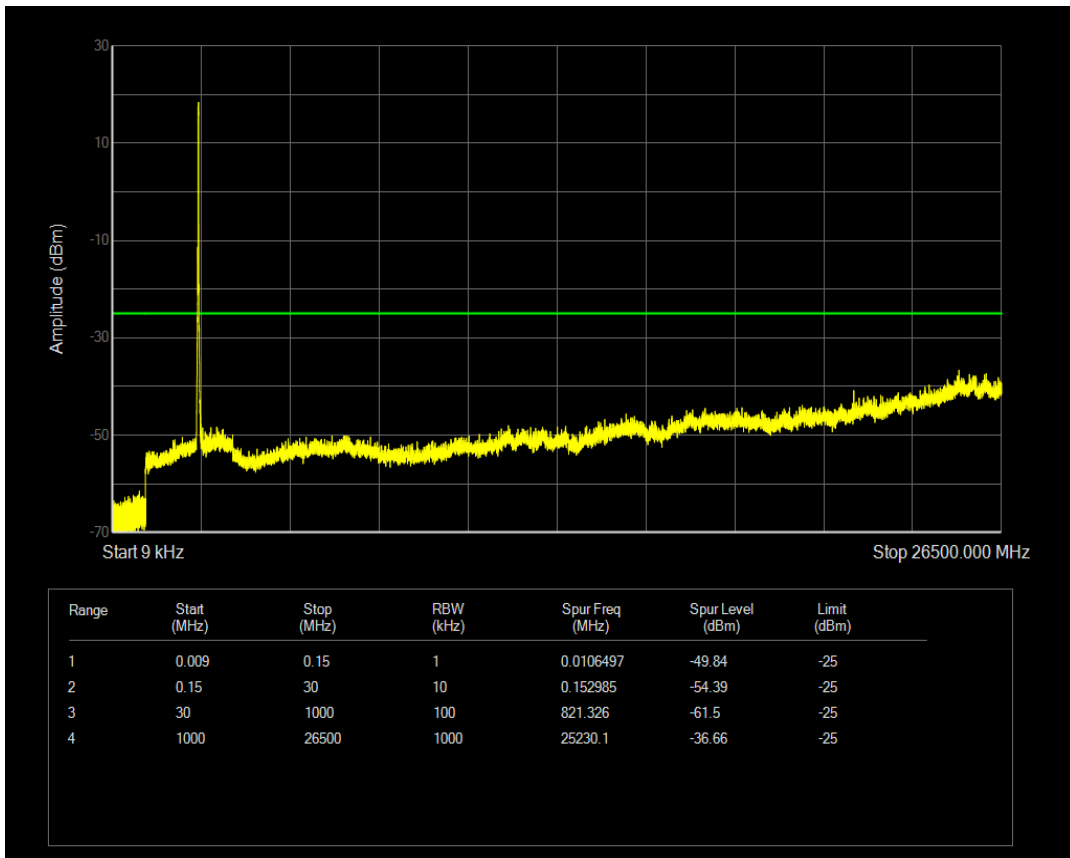

Band41 16QAM BW=20MHz Channel=40440 RB Size=100 Position=#0

Band41 QPSK BW=20MHz Channel=40740 RB Size=1 Position=#0