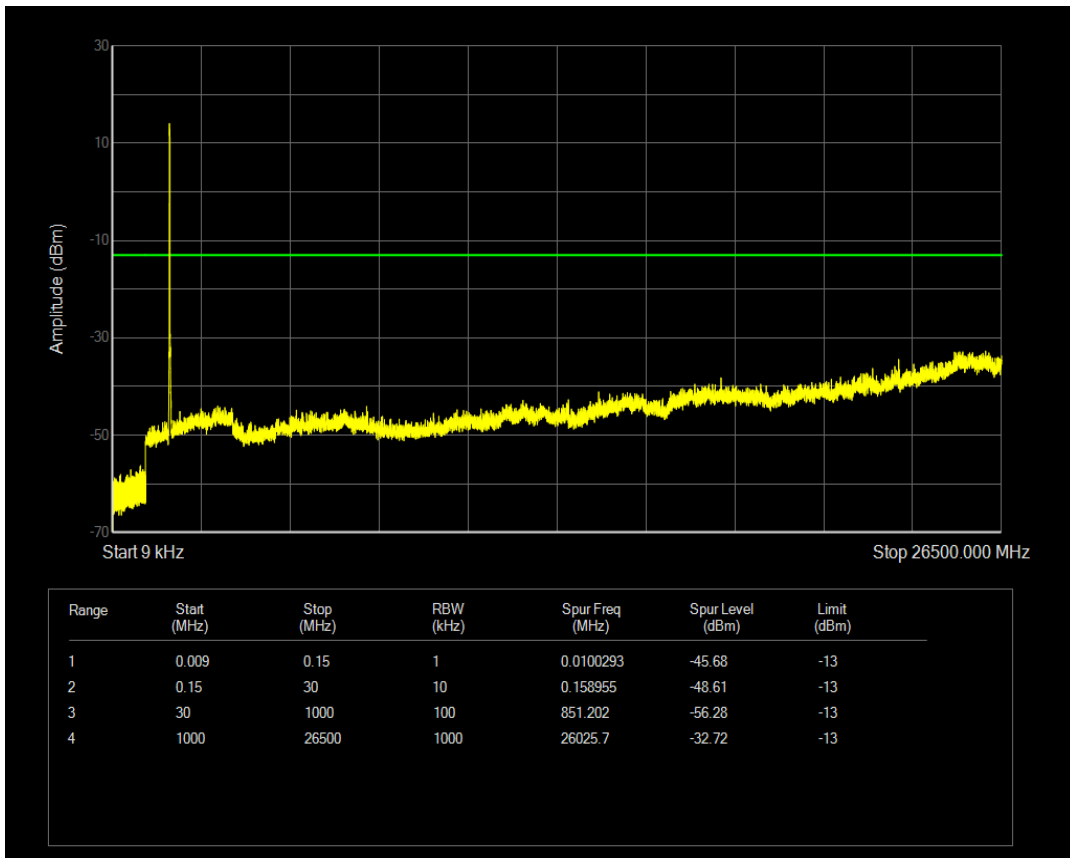

Band4 16QAM BW=15MHz Channel=20325 RB Size=75 Position=#0

Band4 QPSK BW=20MHz Channel=20050 RB Size=1 Position=#0

Band4 QPSK BW=20MHz Channel=20050 RB Size=100 Position=#0

Band4 16QAM BW=20MHz Channel=20050 RB Size=1 Position=#0

Band4 16QAM BW=20MHz Channel=20050 RB Size=100 Position=#0

Band4 QPSK BW=20MHz Channel=20175 RB Size=1 Position=#0

Band4 QPSK BW=20MHz Channel=20175 RB Size=100 Position=#0

Band4 16QAM BW=20MHz Channel=20175 RB Size=1 Position=#0