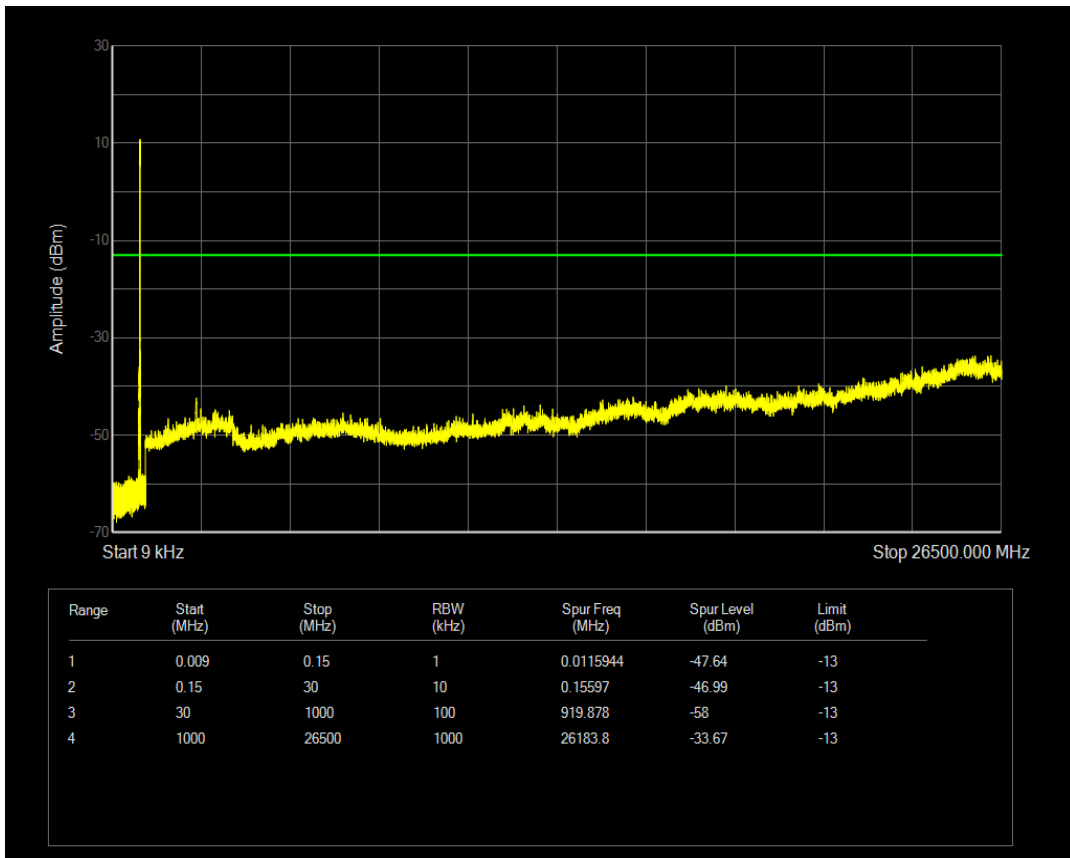

Band26(824-849) 16QAM BW=10MHz Channel=26990 RB Size=50 Position=#0

Band26(824-849) QPSK BW=15MHz Channel=26865 RB Size=1 Position=#0

Band26(824-849) QPSK BW=15MHz Channel=26865 RB Size=75 Position=#0

Band26(824-849) 16QAM BW=15MHz Channel=26865 RB Size=1 Position=#0

Band26(824-849) 16QAM BW=15MHz Channel=26865 RB Size=75 Position=#0

Band26(824-849) QPSK BW=15MHz Channel=26915 RB Size=1 Position=#0

Band26(824-849) QPSK BW=15MHz Channel=26915 RB Size=75 Position=#0

Band26(824-849) 16QAM BW=15MHz Channel=26915 RB Size=1 Position=#0