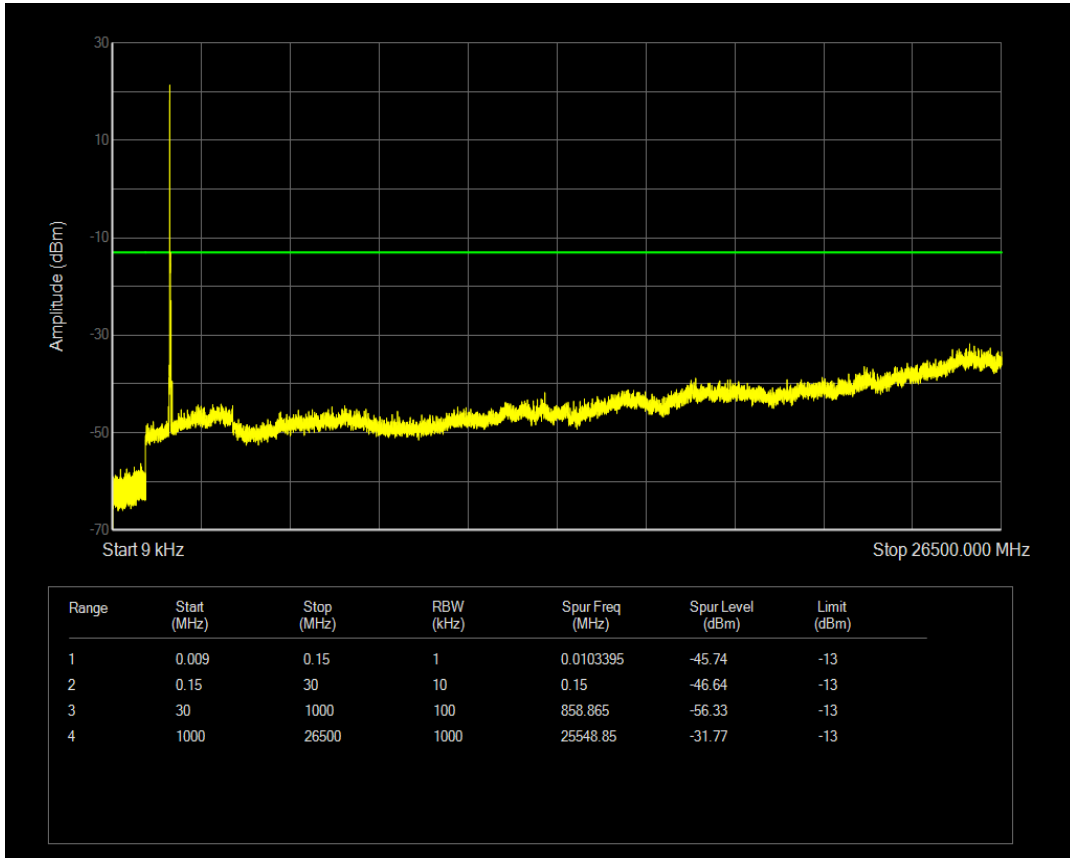

Band4 16QAM BW=20MHz Channel=20050 RB Size=100 Position=#0

Band4 QPSK BW=20MHz Channel=20175 RB Size=1 Position=#0

Band4 QPSK BW=20MHz Channel=20175 RB Size=100 Position=#0

Band4 16QAM BW=20MHz Channel=20175 RB Size=1 Position=#0

Band4 16QAM BW=20MHz Channel=20175 RB Size=100 Position=#0

Band4 QPSK BW=20MHz Channel=20300 RB Size=1 Position=#0

Band4 QPSK BW=20MHz Channel=20300 RB Size=100 Position=#0

Band4 16QAM BW=20MHz Channel=20300 RB Size=100 Position=#0