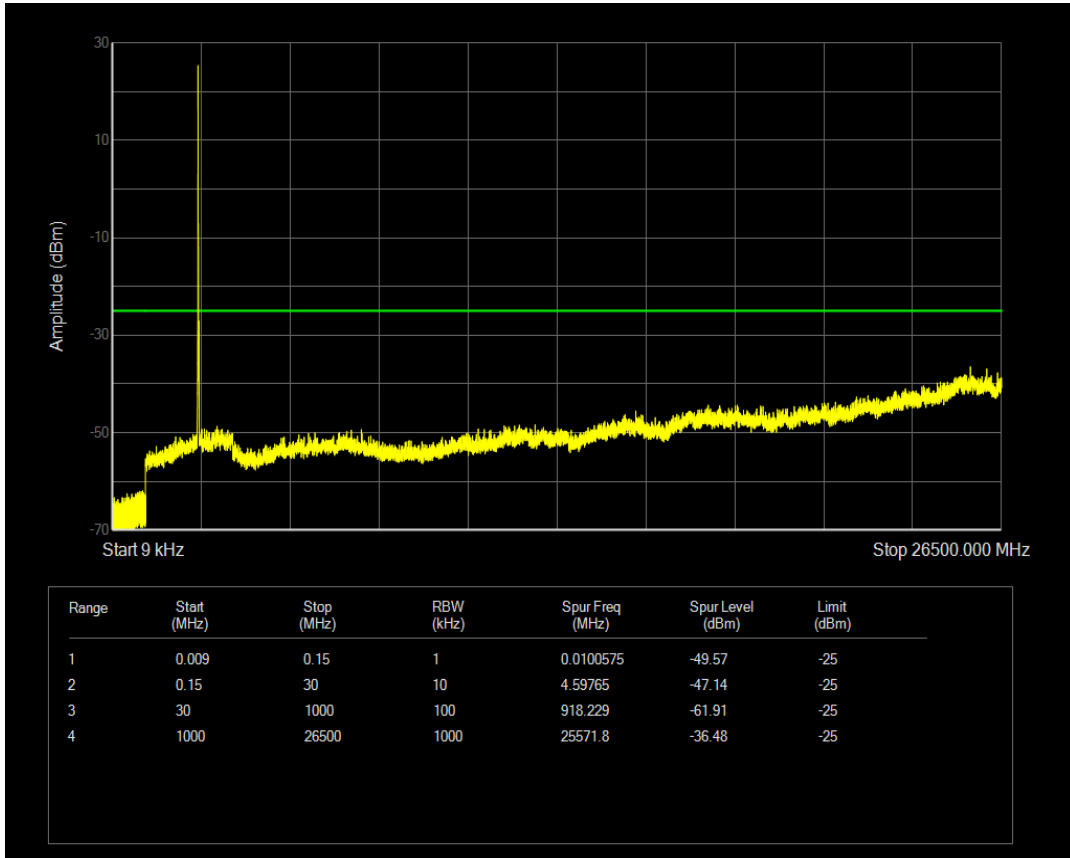

Band41 16QAM BW=10MHz Channel=41090 RB Size=50 Position=#0

Band41 QPSK BW=15MHz Channel=40415 RB Size=1 Position=#0

Band41 QPSK BW=15MHz Channel=40415 RB Size=75 Position=#0

Band41 16QAM BW=15MHz Channel=40415 RB Size=1 Position=#0