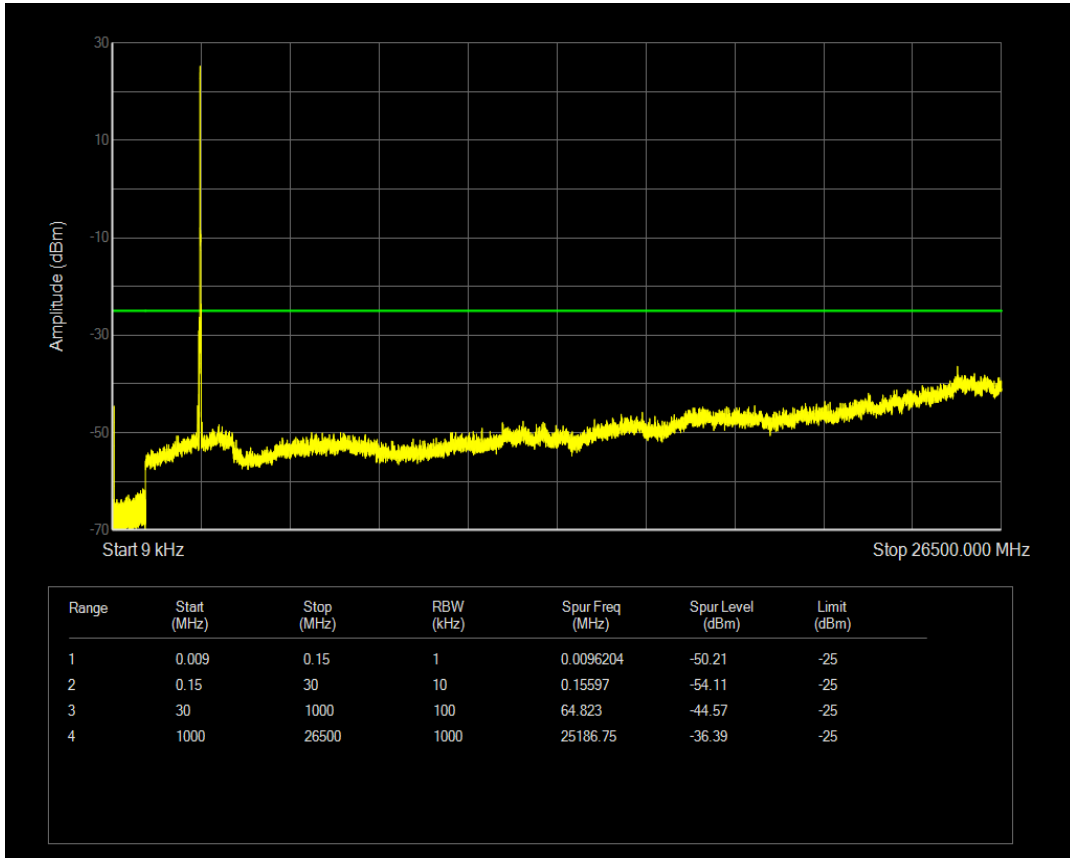

Band41 16QAM BW=20MHz Channel=40740 RB Size=100 Position=#0

Band41 QPSK BW=20MHz Channel=41040 RB Size=1 Position=#0

Band41 QPSK BW=20MHz Channel=41040 RB Size=100 Position=#0

Band41 16QAM BW=20MHz Channel=41040 RB Size=1 Position=#0