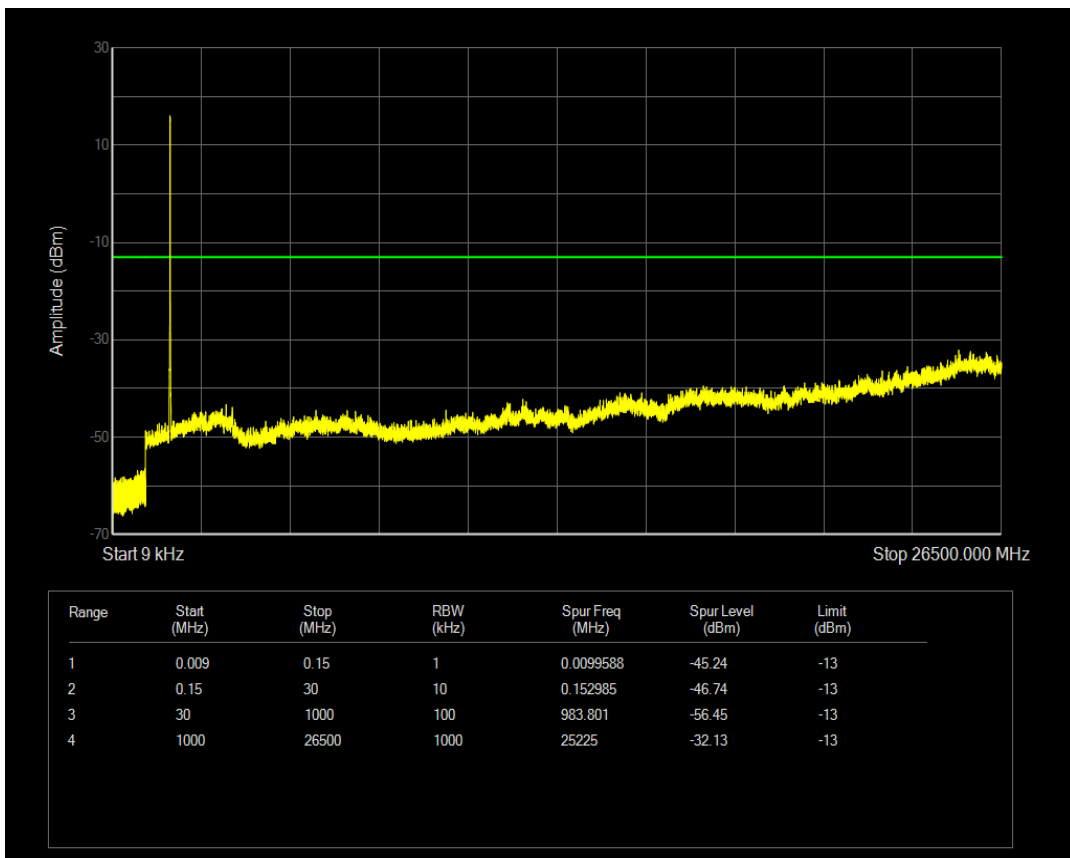

Band4 16QAM BW=10MHz Channel=20000 RB Size=50 Position=#0

Band4 QPSK BW=10MHz Channel=20175 RB Size=1 Position=#0

Band4 QPSK BW=10MHz Channel=20175 RB Size=50 Position=#0

Band4 16QAM BW=10MHz Channel=20175 RB Size=1 Position=#0

Band4 16QAM BW=10MHz Channel=20175 RB Size=50 Position=#0

Band4 QPSK BW=10MHz Channel=20350 RB Size=1 Position=#0

Band4 QPSK BW=10MHz Channel=20350 RB Size=50 Position=#0

Band4 16QAM BW=10MHz Channel=20350 RB Size=1 Position=#0