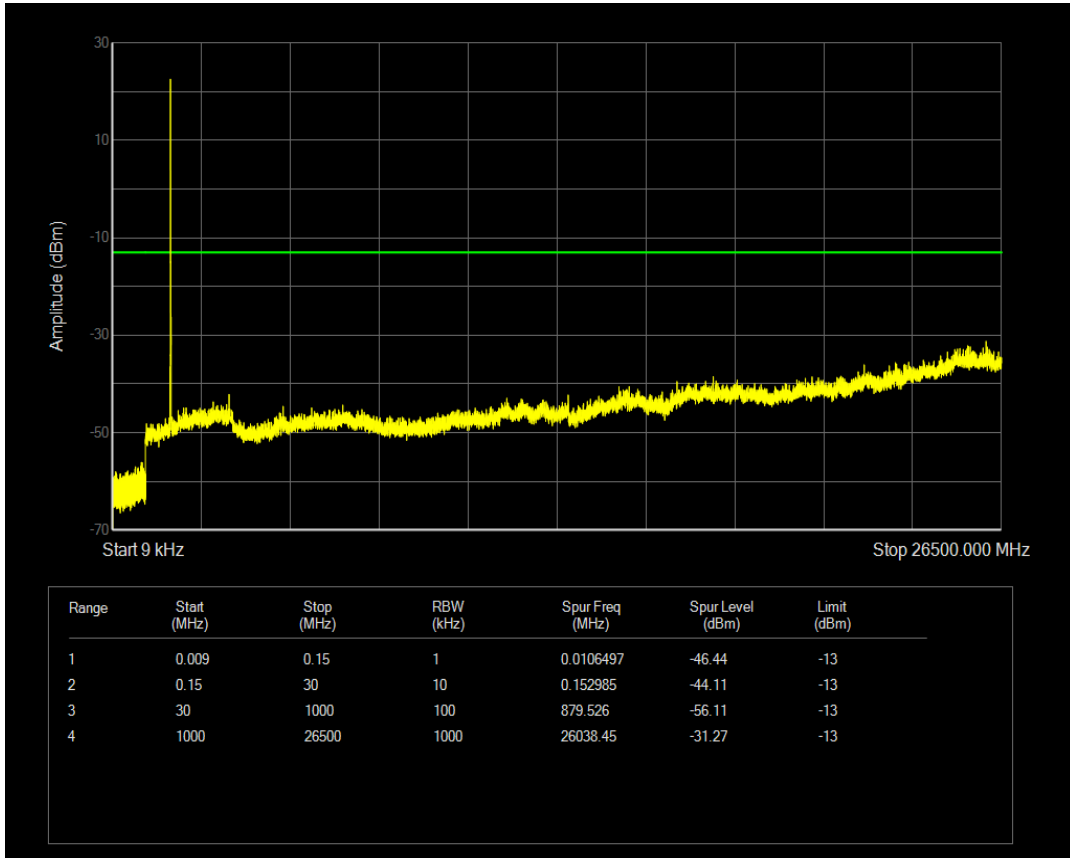

Band4 16QAM BW=10MHz Channel=20000 RB Size=50 Position=#0

Band4 QPSK BW=10MHz Channel=20175 RB Size=1 Position=#0

Band4 QPSK BW=10MHz Channel=20175 RB Size=50 Position=#0

Band4 16QAM BW=10MHz Channel=20175 RB Size=1 Position=#0

Band4 16QAM BW=10MHz Channel=20175 RB Size=50 Position=#0

Band4 QPSK BW=10MHz Channel=20350 RB Size=1 Position=#0

Band4 QPSK BW=10MHz Channel=20350 RB Size=50 Position=#0

Band4 16QAM BW=10MHz Channel=20350 RB Size=1 Position=#0