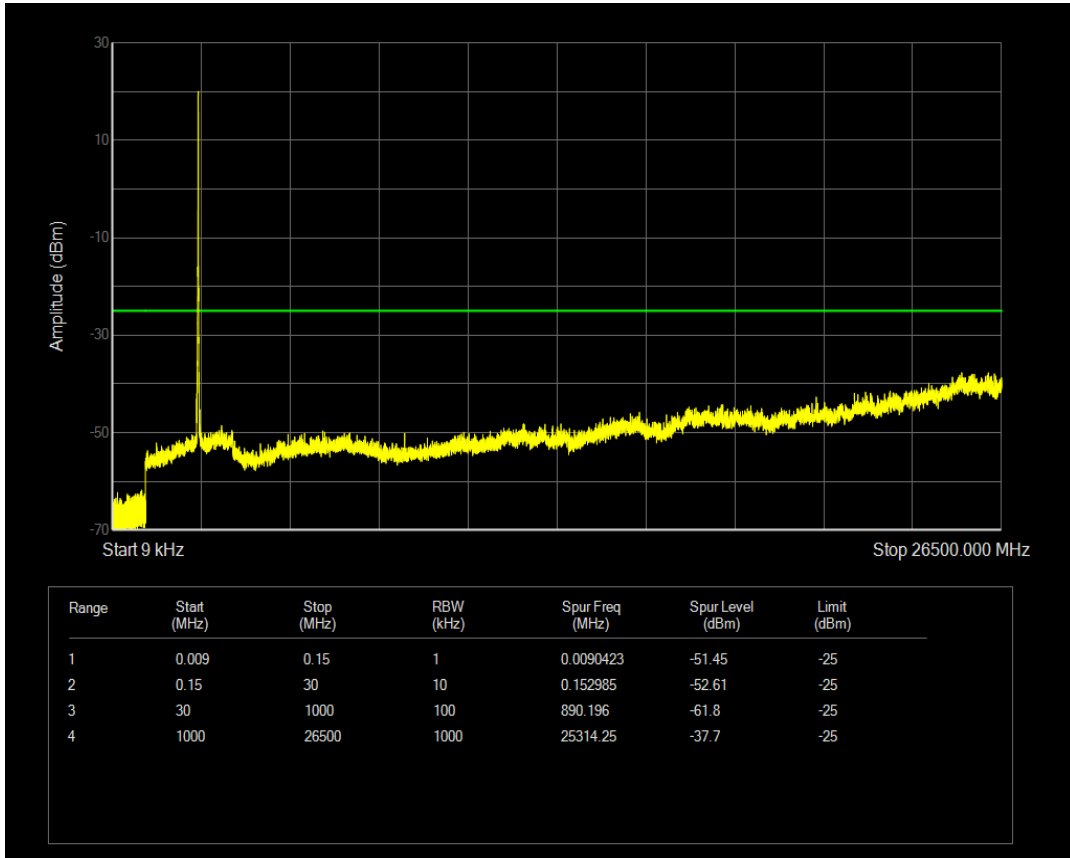

Band41 16QAM BW=5MHz Channel=41115 RB Size=25 Position=#0

Band41 QPSK BW=10MHz Channel=40390 RB Size=1 Position=#0

Band41 16QAM BW=10MHz Channel=40390 RB Size=1 Position=#0

Band41 QPSK BW=10MHz Channel=40390 RB Size=50 Position=#0