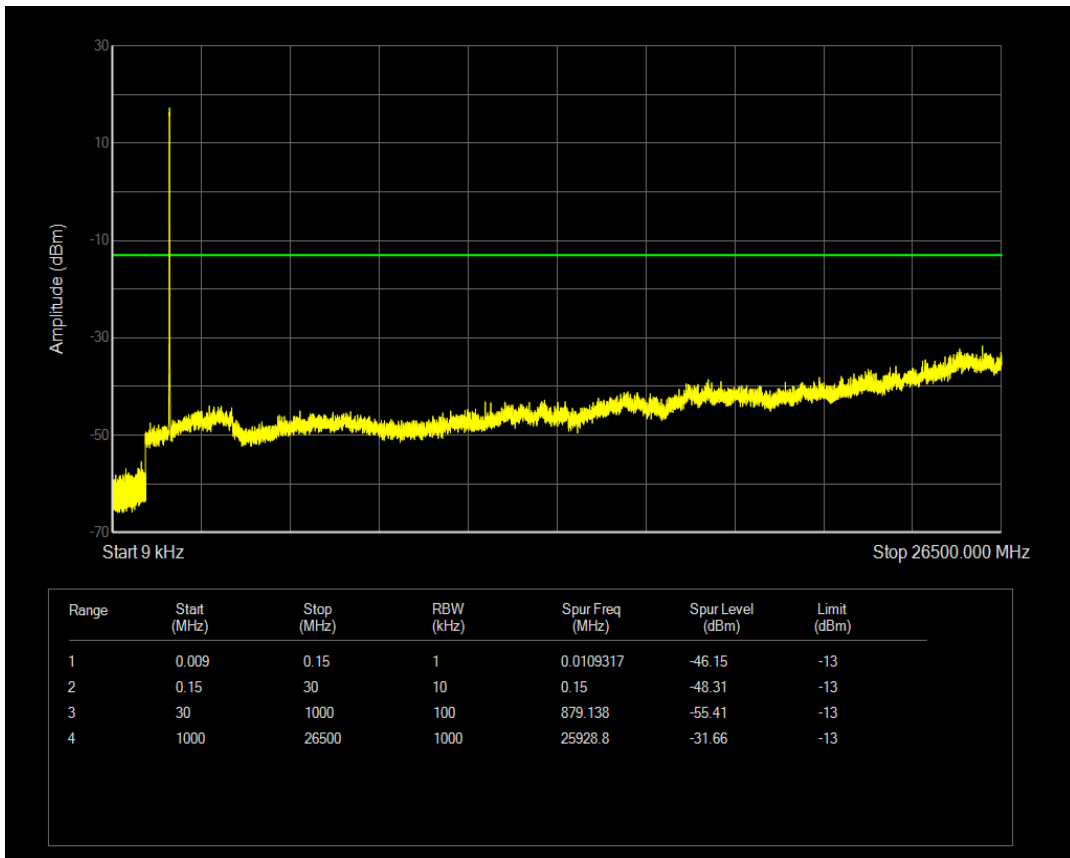

Band4 16QAM BW=5MHz Channel=20375 RB Size=25 Position=#0

Band4 QPSK BW=10MHz Channel=20000 RB Size=1 Position=#0

Band4 QPSK BW=10MHz Channel=20000 RB Size=50 Position=#0

Band4 16QAM BW=10MHz Channel=20000 RB Size=1 Position=#0

Band4 16QAM BW=10MHz Channel=20000 RB Size=50 Position=#0

Band4 QPSK BW=10MHz Channel=20175 RB Size=1 Position=#0

Band4 QPSK BW=10MHz Channel=20175 RB Size=50 Position=#0

Band4 16QAM BW=10MHz Channel=20175 RB Size=1 Position=#0