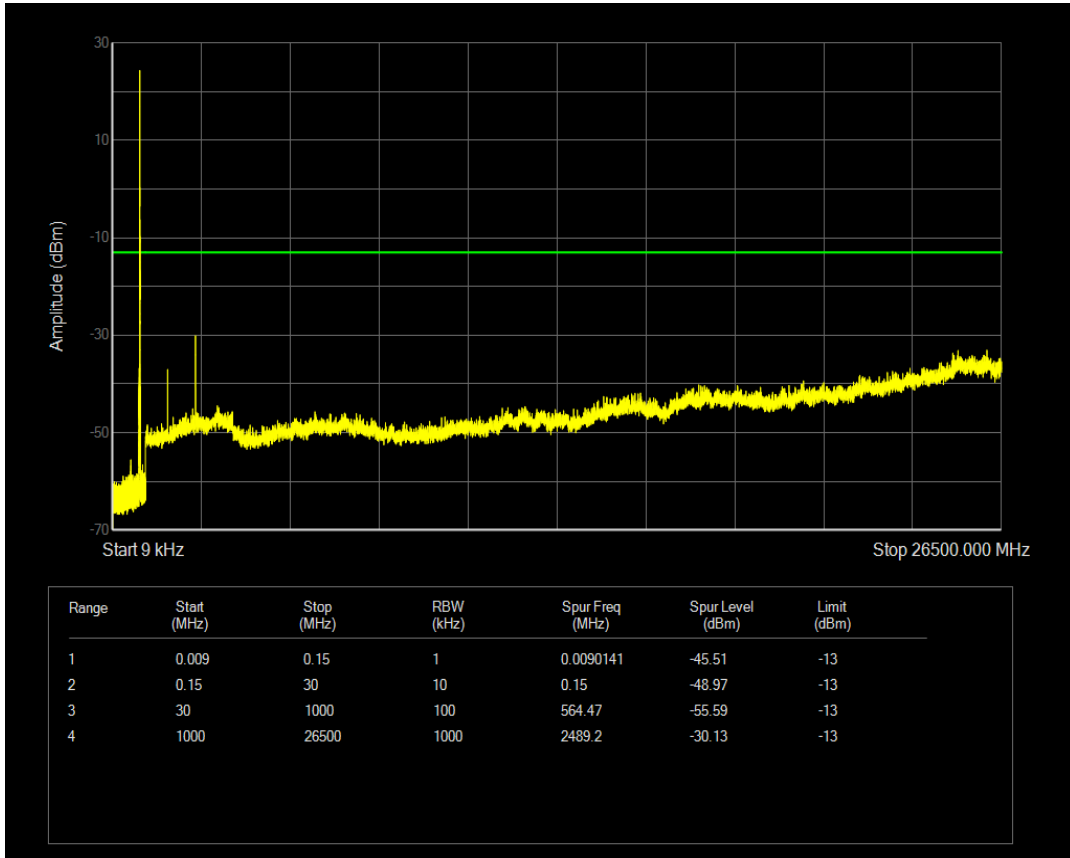

Band26(824-849) 16QAM BW=10MHz Channel=26990 RB Size=50 Position=#0

Band26(824-849) QPSK BW=15MHz Channel=26865 RB Size=1 Position=#0

Band26(824-849) QPSK BW=15MHz Channel=26865 RB Size=75 Position=#0

Band26(824-849) 16QAM BW=15MHz Channel=26865 RB Size=1 Position=#0

Band26(824-849) 16QAM BW=15MHz Channel=26865 RB Size=75 Position=#0

Band26(824-849) QPSK BW=15MHz Channel=26915 RB Size=1 Position=#0

Band26(824-849) QPSK BW=15MHz Channel=26915 RB Size=75 Position=#0

Band26(824-849) 16QAM BW=15MHz Channel=26915 RB Size=1 Position=#0