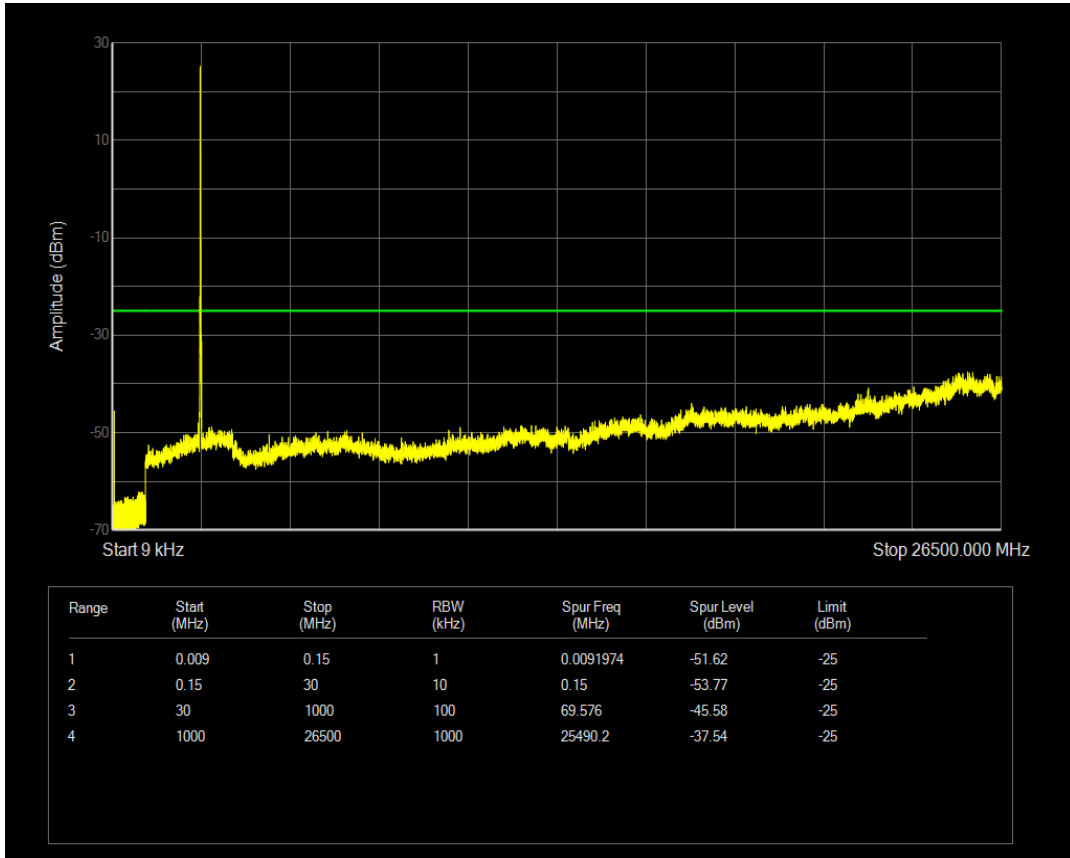

Band41 QPSK BW=15MHz Channel=41065 RB Size=1 Position=#0

Band41 QPSK BW=15MHz Channel=41065 RB Size=75 Position=#0