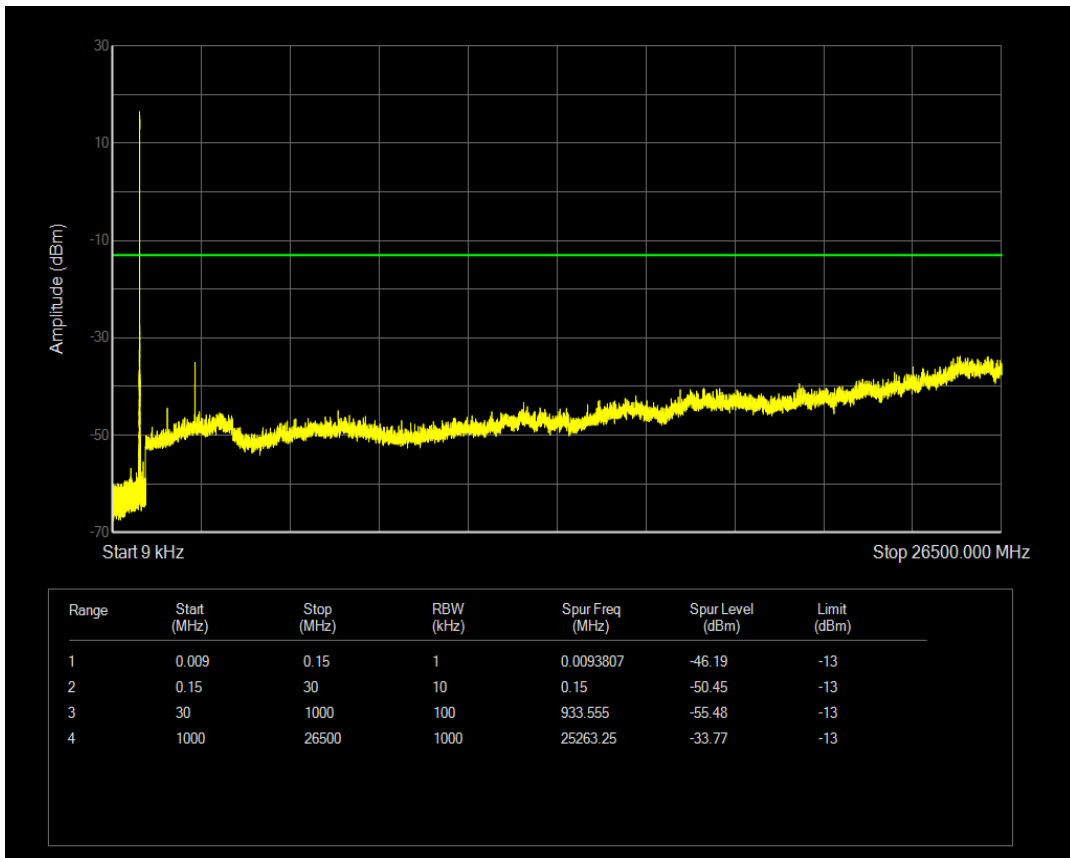

Band5 16QAM BW=3MHz Channel=20415 RB Size=15 Position=#0

Band5 QPSK BW=3MHz Channel=20525 RB Size=1 Position=#0