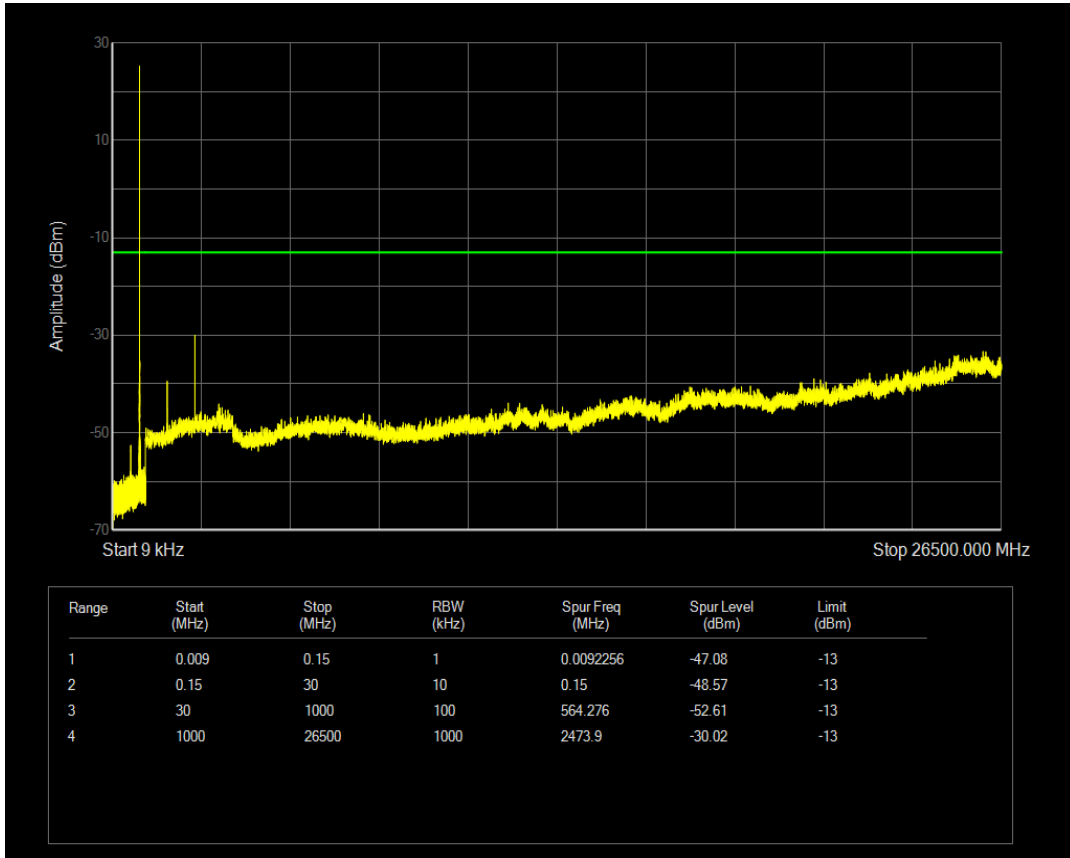

Band5 QPSK BW=1.4MHz Channel=20407 RB Size=1 Position=#0

Band5 16QAM BW=1.4MHz Channel=20407 RB Size=1 Position=#0