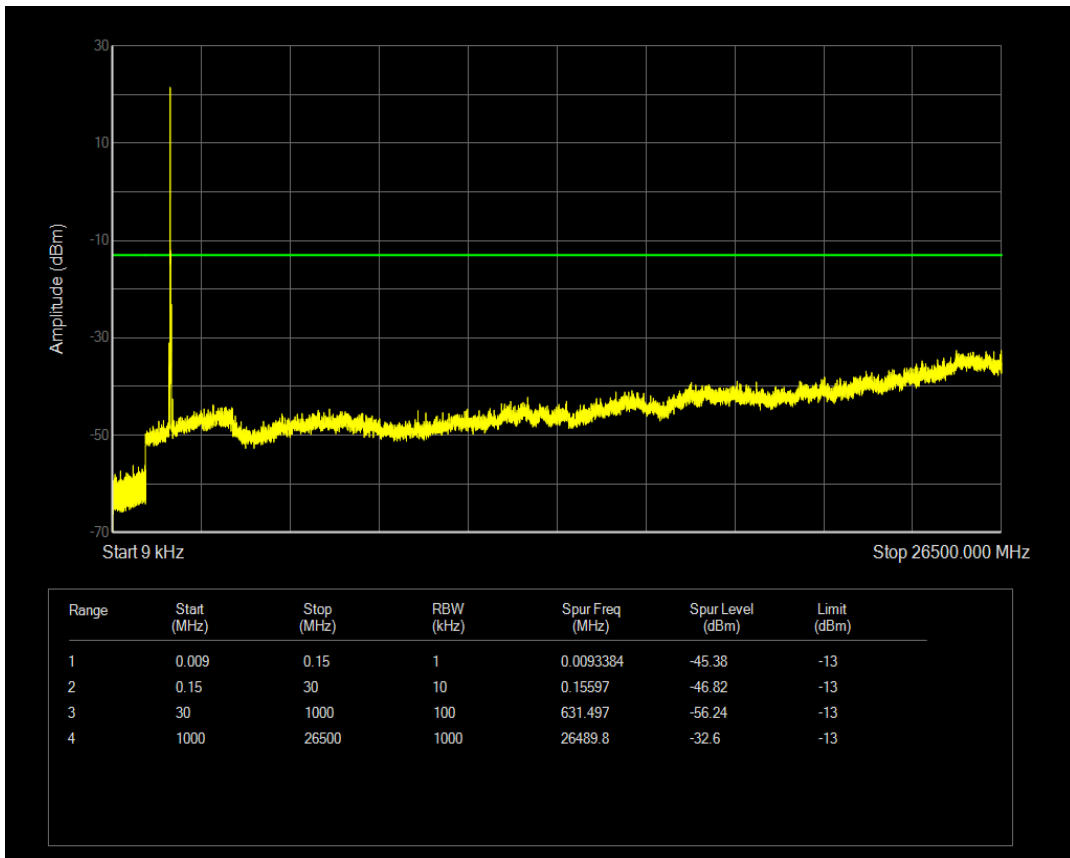

Band4 16QAM BW=20MHz Channel=20300 RB Size=1 Position=#0

Band41 QPSK BW=5MHz Channel=40365 RB Size=1 Position=#0