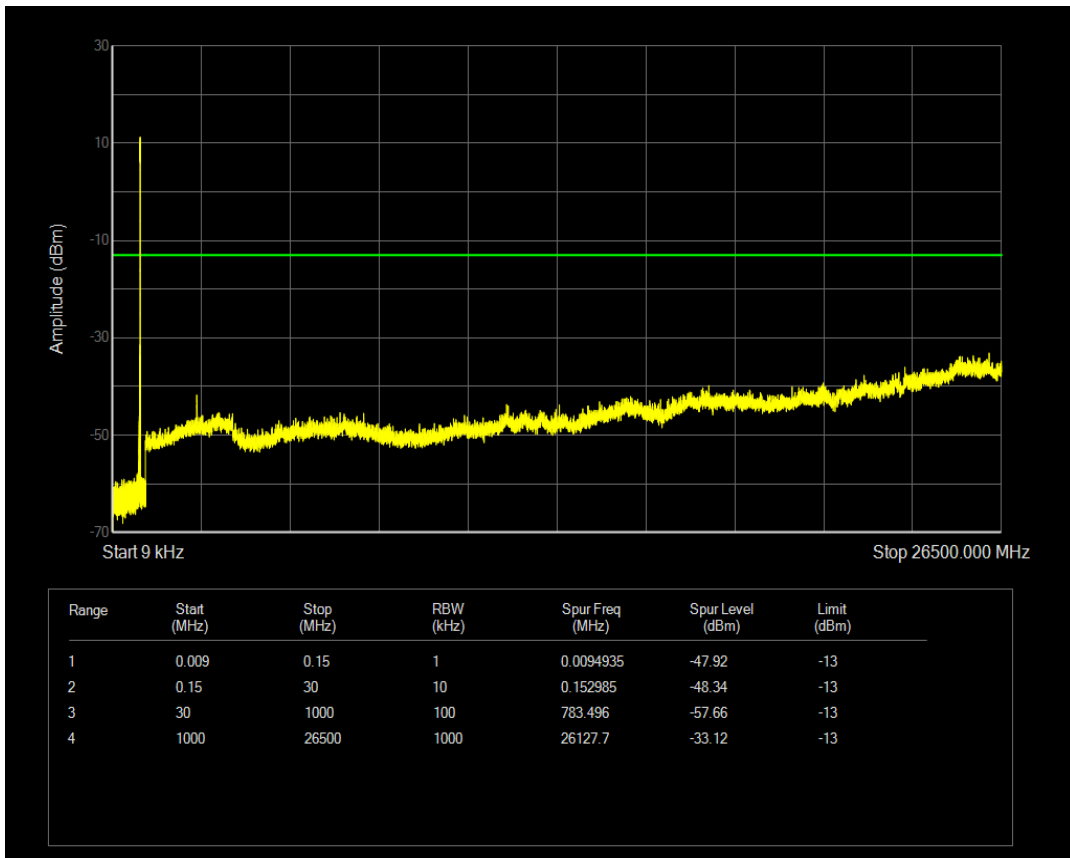

Band26(824-849) 16QAM BW=10MHz Channel=26990 RB Size=50 Position=#0

Band26(824-849) QPSK BW=15MHz Channel=26865 RB Size=1 Position=#0

Band26(824-849) QPSK BW=15MHz Channel=26865 RB Size=75 Position=#0

Band26(824-849) 16QAM BW=15MHz Channel=26865 RB Size=1 Position=#0

Band26(824-849) 16QAM BW=15MHz Channel=26865 RB Size=75 Position=#0

Band26(824-849) QPSK BW=15MHz Channel=26915 RB Size=1 Position=#0

Band26(824-849) QPSK BW=15MHz Channel=26915 RB Size=75 Position=#0

Band26(824-849) 16QAM BW=15MHz Channel=26915 RB Size=1 Position=#0