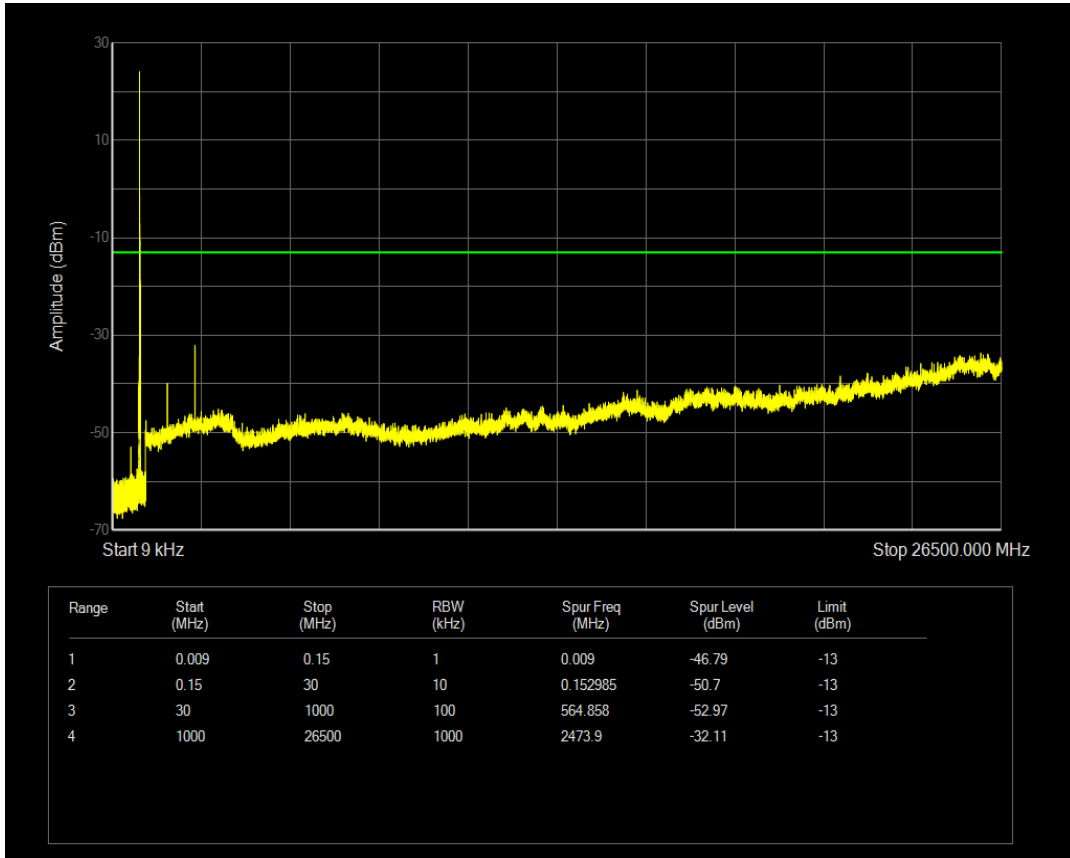

Band26(824-849) 16QAM BW=10MHz Channel=26990 RB Size=50 Position=#0

Band26(824-849) QPSK BW=15MHz Channel=26865 RB Size=1 Position=#0

Band26(824-849) QPSK BW=15MHz Channel=26865 RB Size=75 Position=#0

Band26(824-849) 16QAM BW=15MHz Channel=26865 RB Size=1 Position=#0

Band26(824-849) 16QAM BW=15MHz Channel=26865 RB Size=75 Position=#0

Band26(824-849) QPSK BW=15MHz Channel=26915 RB Size=1 Position=#0

Band26(824-849) QPSK BW=15MHz Channel=26915 RB Size=75 Position=#0

Band26(824-849) 16QAM BW=15MHz Channel=26915 RB Size=1 Position=#0