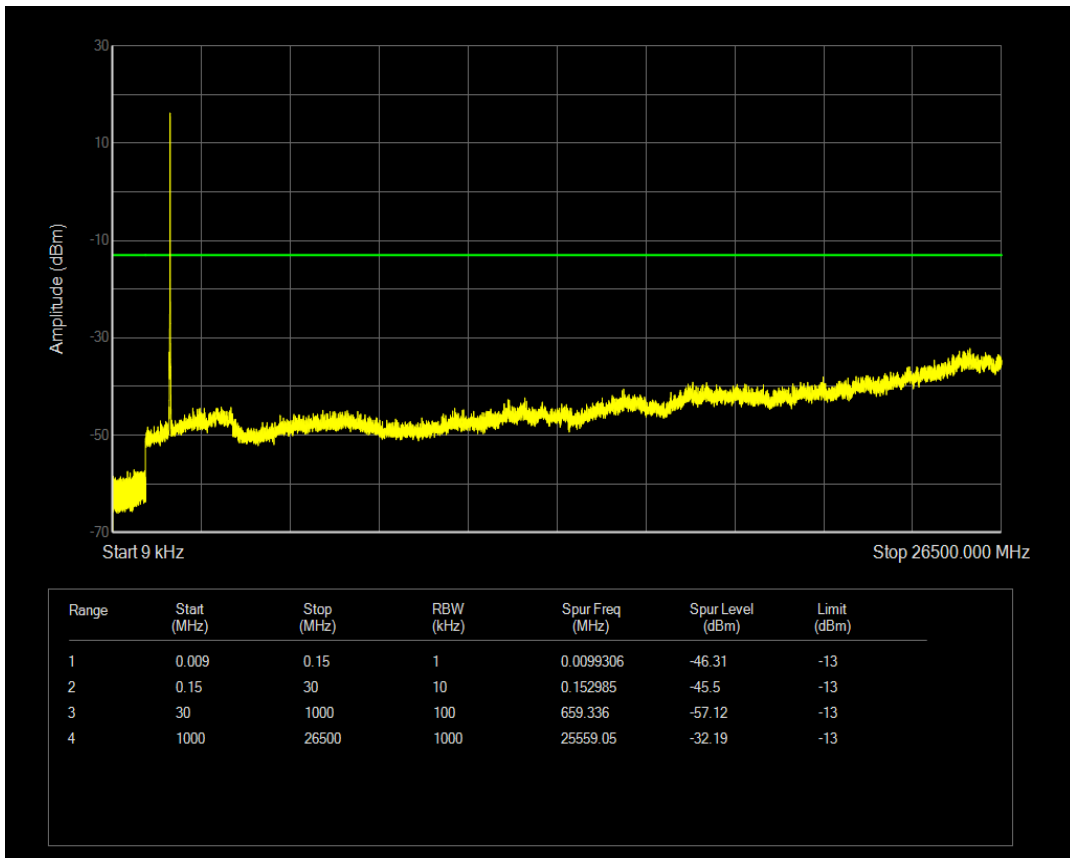

Band4 16QAM BW=5MHz Channel=20375 RB Size=25 Position=#0

Band4 QPSK BW=10MHz Channel=20000 RB Size=1 Position=#0

Band4 QPSK BW=10MHz Channel=20000 RB Size=50 Position=#0

Band4 16QAM BW=10MHz Channel=20000 RB Size=1 Position=#0

Band4 16QAM BW=10MHz Channel=20000 RB Size=50 Position=#0

Band4 QPSK BW=10MHz Channel=20175 RB Size=1 Position=#0

Band4 QPSK BW=10MHz Channel=20175 RB Size=50 Position=#0

Band4 16QAM BW=10MHz Channel=20175 RB Size=1 Position=#0