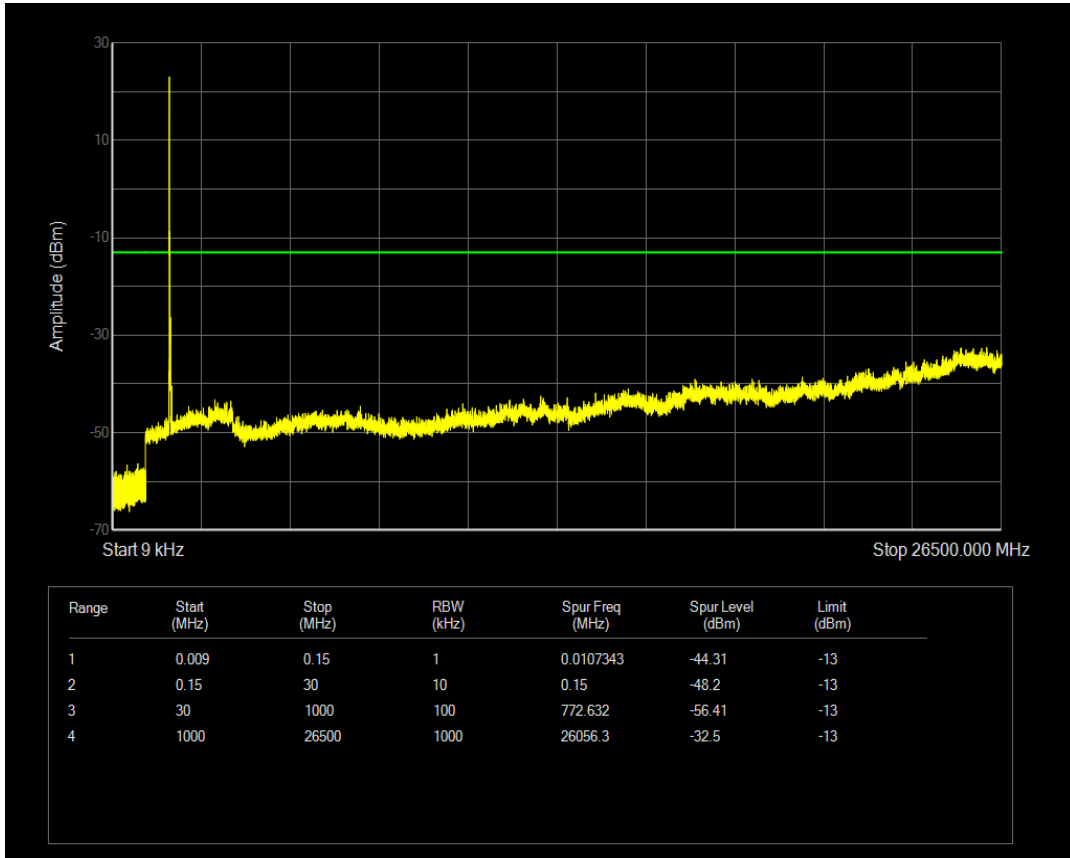

Band4 16QAM BW=15MHz Channel=20175 RB Size=75 Position=#0

Band4 QPSK BW=15MHz Channel=20325 RB Size=1 Position=#0

Band4 16QAM BW=15MHz Channel=20325 RB Size=1 Position=#0

Band4 QPSK BW=15MHz Channel=20325 RB Size=75 Position=#0

Band4 16QAM BW=15MHz Channel=20325 RB Size=75 Position=#0

Band4 QPSK BW=20MHz Channel=20050 RB Size=1 Position=#0

Band4 QPSK BW=20MHz Channel=20050 RB Size=100 Position=#0

Band4 16QAM BW=20MHz Channel=20050 RB Size=1 Position=#0