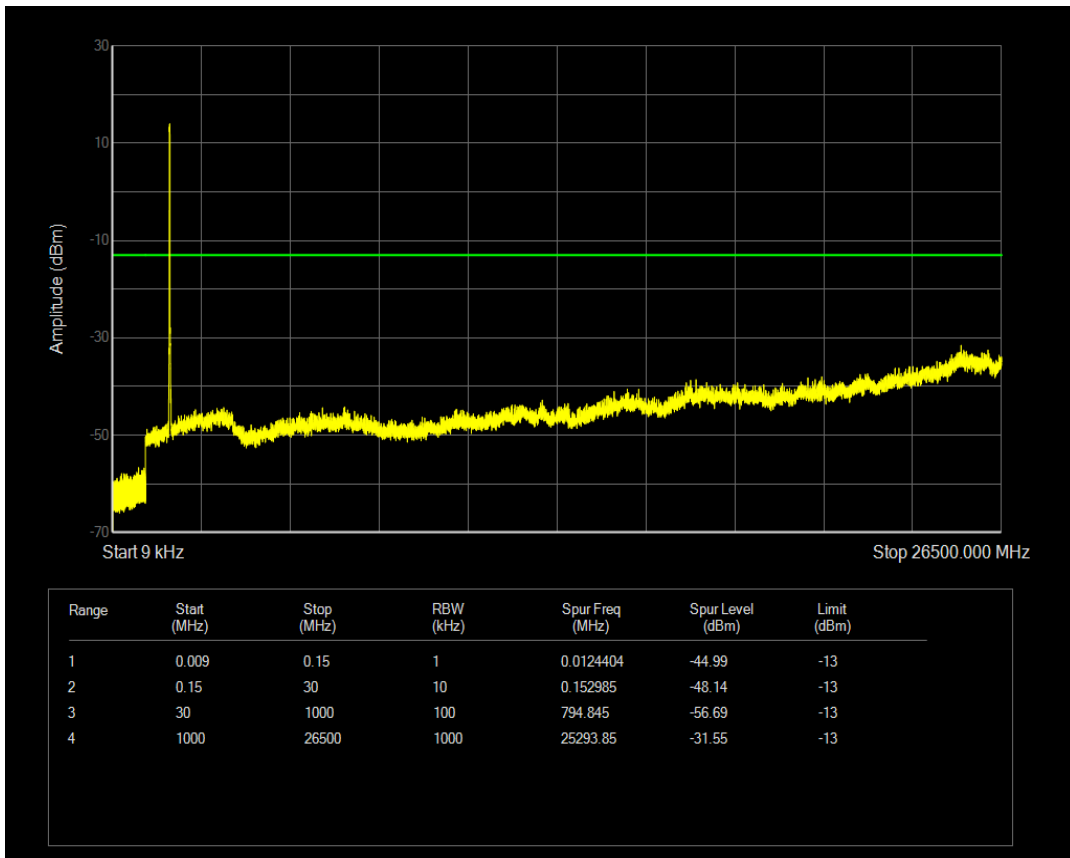

Band4 16QAM BW=15MHz Channel=20175 RB Size=75 Position=#0

Band4 QPSK BW=15MHz Channel=20325 RB Size=1 Position=#0

Band4 16QAM BW=15MHz Channel=20325 RB Size=1 Position=#0

Band4 QPSK BW=15MHz Channel=20325 RB Size=75 Position=#0

Band4 16QAM BW=15MHz Channel=20325 RB Size=75 Position=#0

Band4 QPSK BW=20MHz Channel=20050 RB Size=1 Position=#0

Band4 QPSK BW=20MHz Channel=20050 RB Size=100 Position=#0

Band4 16QAM BW=20MHz Channel=20050 RB Size=1 Position=#0