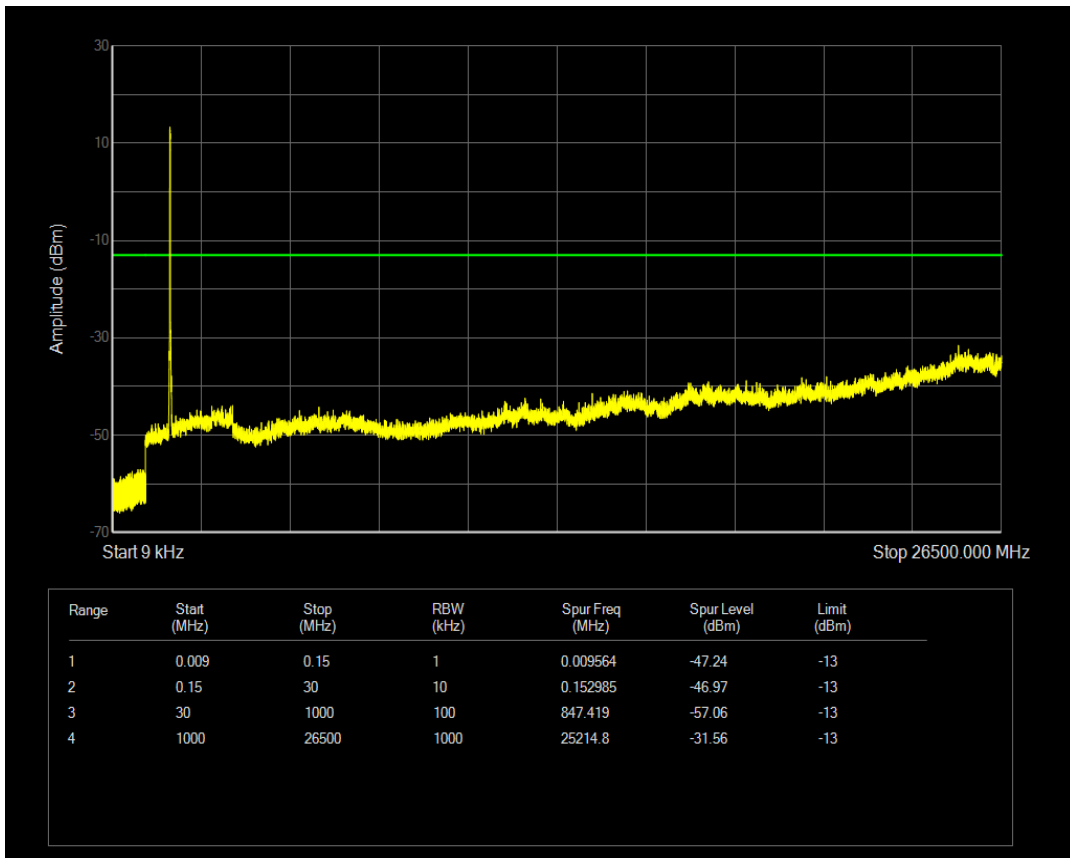

Band4 16QAM BW=20MHz Channel=20050 RB Size=100 Position=#0

Band4 QPSK BW=20MHz Channel=20175 RB Size=1 Position=#0

Band4 QPSK BW=20MHz Channel=20175 RB Size=100 Position=#0

Band4 16QAM BW=20MHz Channel=20175 RB Size=1 Position=#0

Band4 16QAM BW=20MHz Channel=20175 RB Size=100 Position=#0

Band4 QPSK BW=20MHz Channel=20300 RB Size=1 Position=#0

Band4 QPSK BW=20MHz Channel=20300 RB Size=100 Position=#0

Band4 16QAM BW=20MHz Channel=20300 RB Size=100 Position=#0