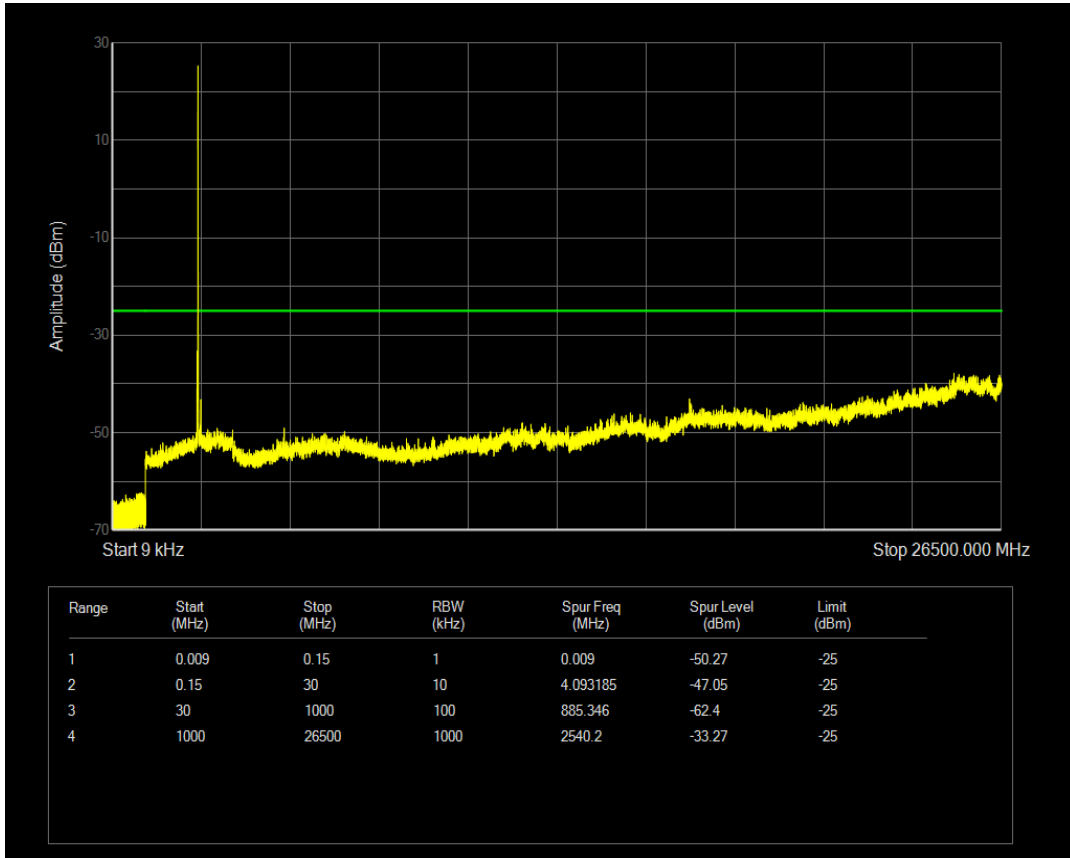

Band4 16QAM BW=20MHz Channel=20175 RB Size=100 Position=#0

Band4 QPSK BW=20MHz Channel=20300 RB Size=1 Position=#0

Band4 QPSK BW=20MHz Channel=20300 RB Size=100 Position=#0

Band4 16QAM BW=20MHz Channel=20300 RB Size=100 Position=#0

Band4 16QAM BW=20MHz Channel=20300 RB Size=1 Position=#0

Band41 QPSK BW=5MHz Channel=40365 RB Size=1 Position=#0

Band41 QPSK BW=5MHz Channel=40365 RB Size=25 Position=#0

Band41 16QAM BW=5MHz Channel=40365 RB Size=1 Position=#0