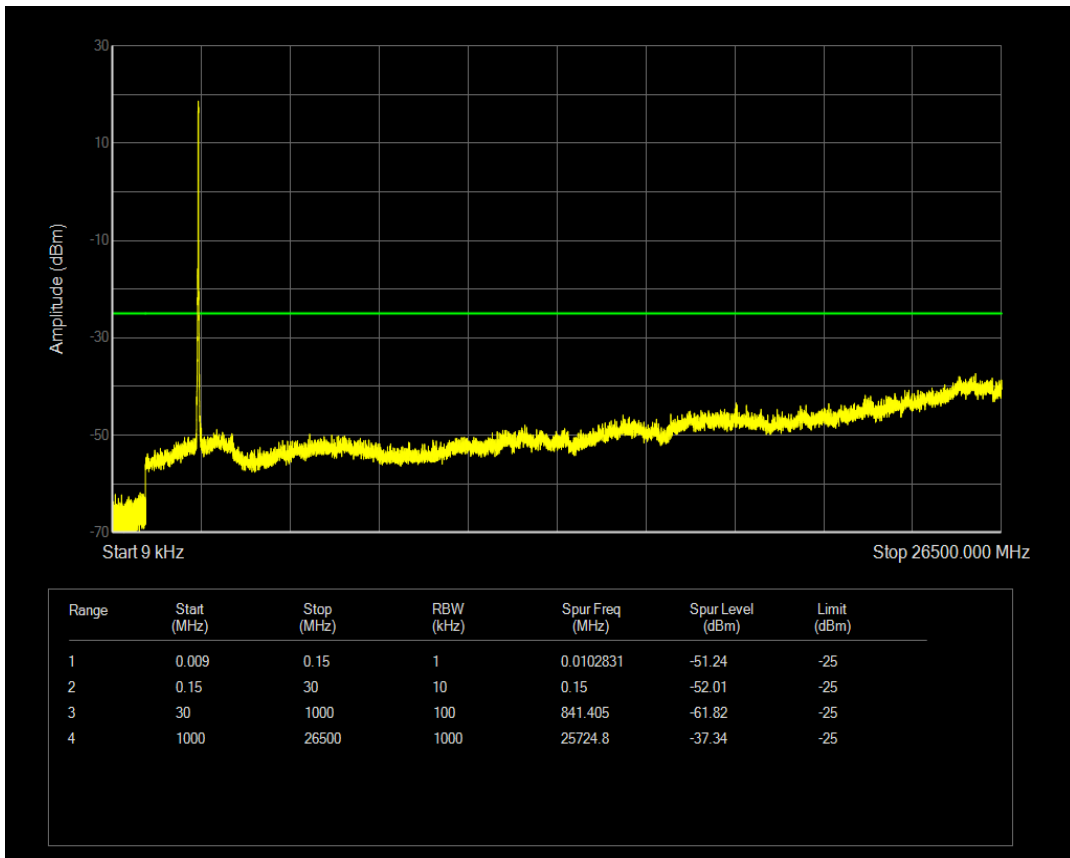

Band41 16QAM BW=15MHz Channel=40415 RB Size=75 Position=#0

Band41 QPSK BW=15MHz Channel=40740 RB Size=1 Position=#0