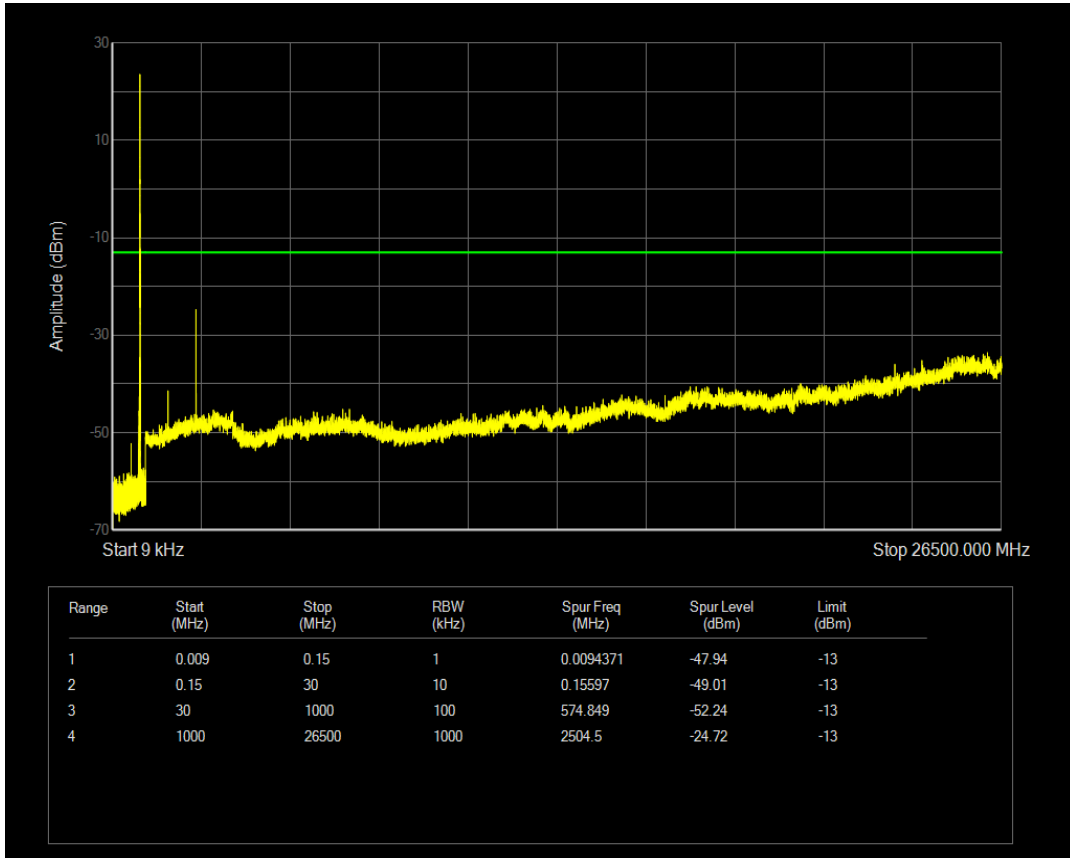

Band26(824-849) QPSK BW=15MHz Channel=26965 RB Size=1 Position=#0

Band26(824-849) 16QAM BW=15MHz Channel=26915 RB Size=75 Position=#0

Band26(824-849) QPSK BW=15MHz Channel=26965 RB Size=75 Position=#0

Band26(824-849) 16QAM BW=15MHz Channel=26965 RB Size=1 Position=#0

Band26(824-849) 16QAM BW=15MHz Channel=26965 RB Size=75 Position=#0

Band4 QPSK BW=1.4MHz Channel=19957 RB Size=1 Position=#0

Band4 QPSK BW=1.4MHz Channel=19957 RB Size=6 Position=#0

Band4 16QAM BW=1.4MHz Channel=19957 RB Size=1 Position=#0