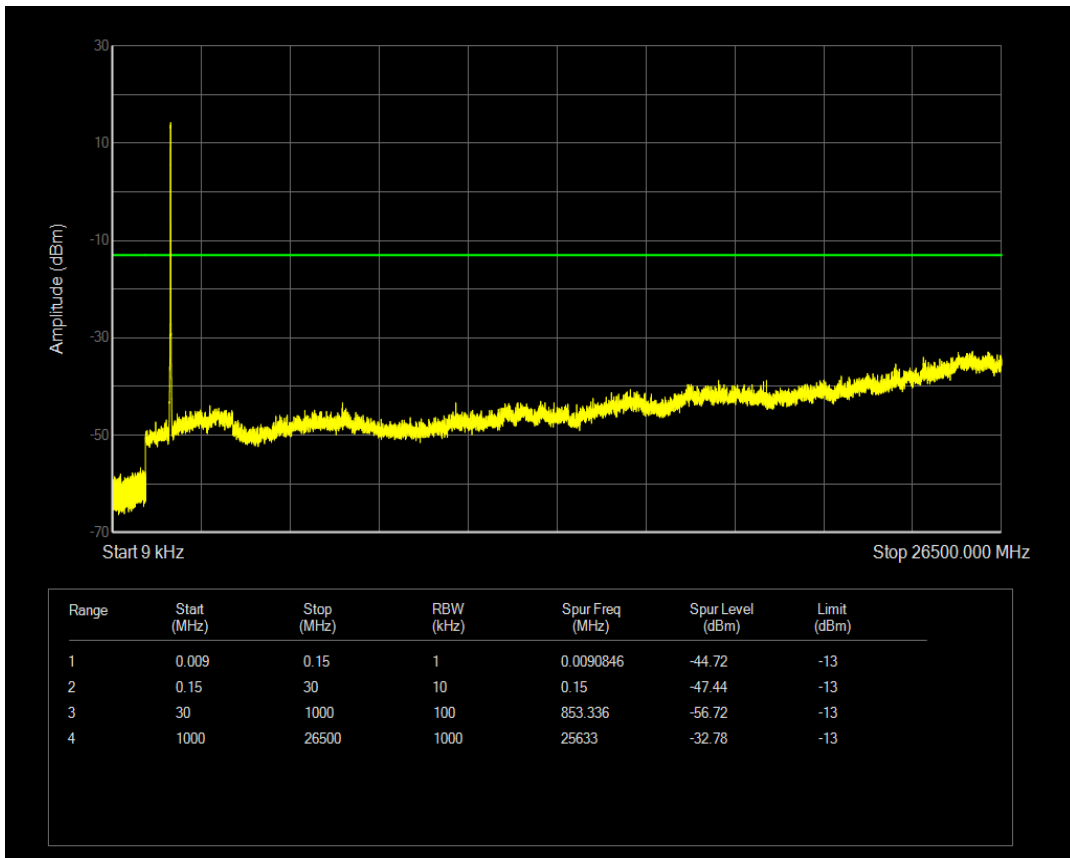

Band4 16QAM BW=15MHz Channel=20175 RB Size=75 Position=#0

Band4 QPSK BW=15MHz Channel=20325 RB Size=1 Position=#0

Band4 16QAM BW=15MHz Channel=20325 RB Size=1 Position=#0

Band4 QPSK BW=15MHz Channel=20325 RB Size=75 Position=#0

Band4 16QAM BW=15MHz Channel=20325 RB Size=75 Position=#0

Band4 QPSK BW=20MHz Channel=20050 RB Size=1 Position=#0

Band4 QPSK BW=20MHz Channel=20050 RB Size=100 Position=#0

Band4 16QAM BW=20MHz Channel=20050 RB Size=1 Position=#0