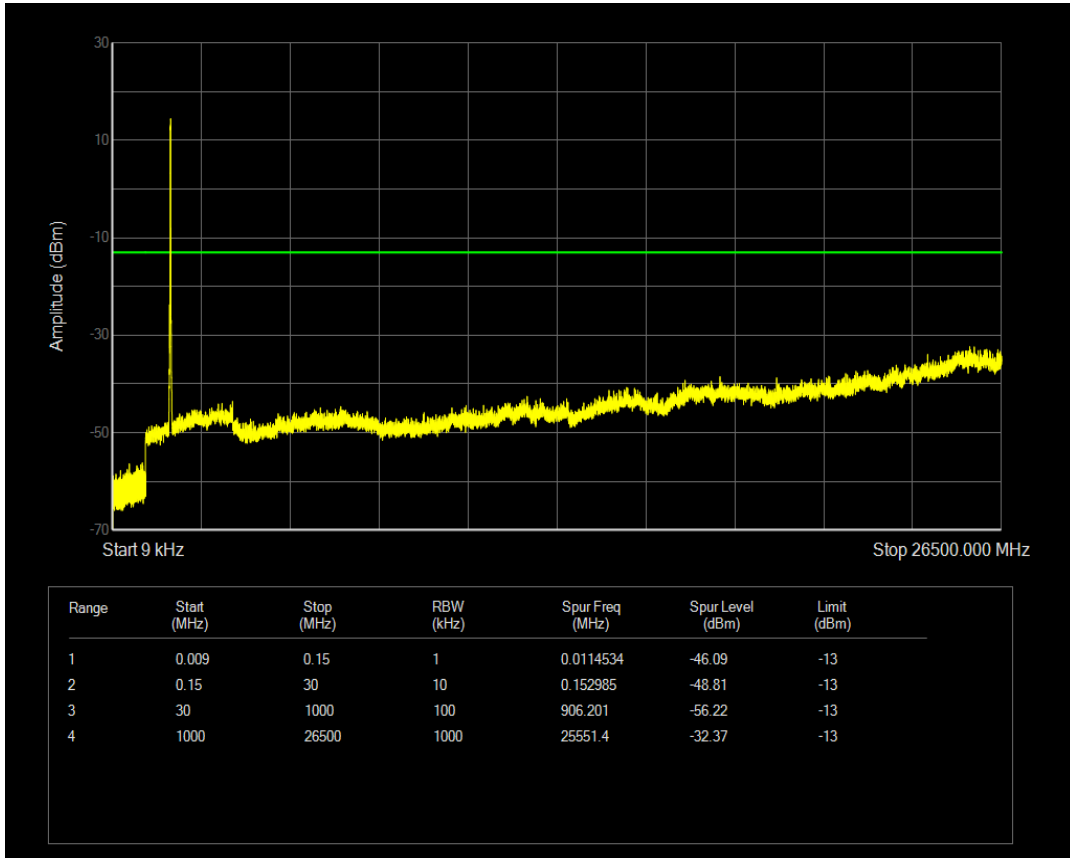

Band4 16QAM BW=20MHz Channel=20050 RB Size=100 Position=#0

Band4 QPSK BW=20MHz Channel=20175 RB Size=1 Position=#0

Band4 QPSK BW=20MHz Channel=20175 RB Size=100 Position=#0

Band4 16QAM BW=20MHz Channel=20175 RB Size=1 Position=#0

Band4 16QAM BW=20MHz Channel=20175 RB Size=100 Position=#0

Band4 QPSK BW=20MHz Channel=20300 RB Size=1 Position=#0

Band4 QPSK BW=20MHz Channel=20300 RB Size=100 Position=#0

Band4 16QAM BW=20MHz Channel=20300 RB Size=100 Position=#0