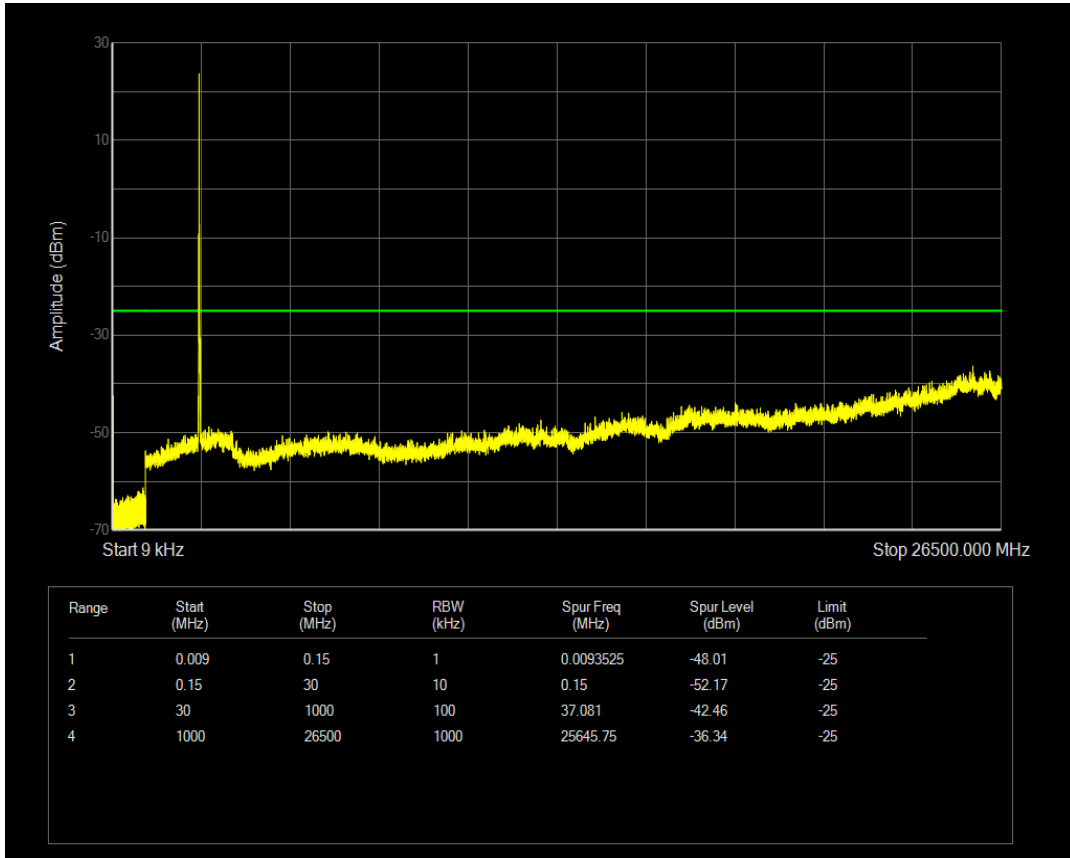

Band41 16QAM BW=15MHz Channel=40415 RB Size=75 Position=#0

Band41 QPSK BW=15MHz Channel=40740 RB Size=1 Position=#0

Band41 QPSK BW=15MHz Channel=40740 RB Size=75 Position=#0

Band41 16QAM BW=15MHz Channel=40740 RB Size=1 Position=#0