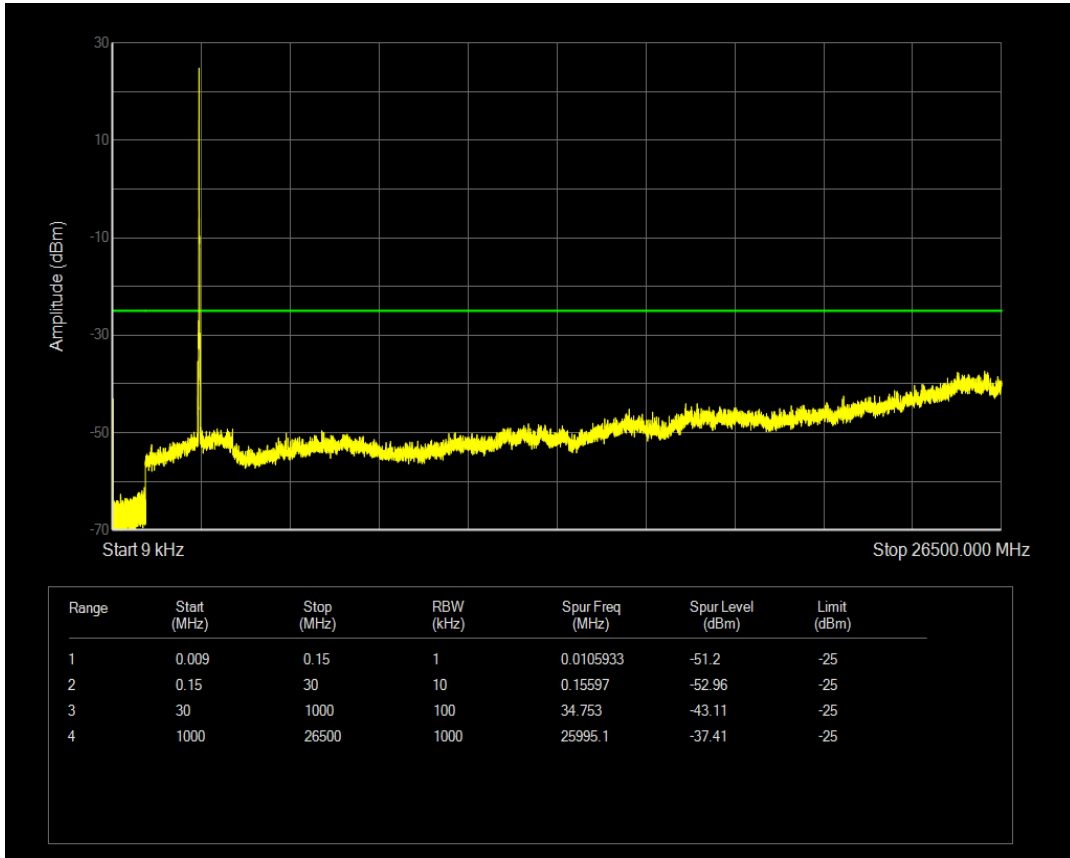

Band41 QPSK BW=20MHz Channel=40740 RB Size=1 Position=#0

Band41 QPSK BW=20MHz Channel=40740 RB Size=100 Position=#0