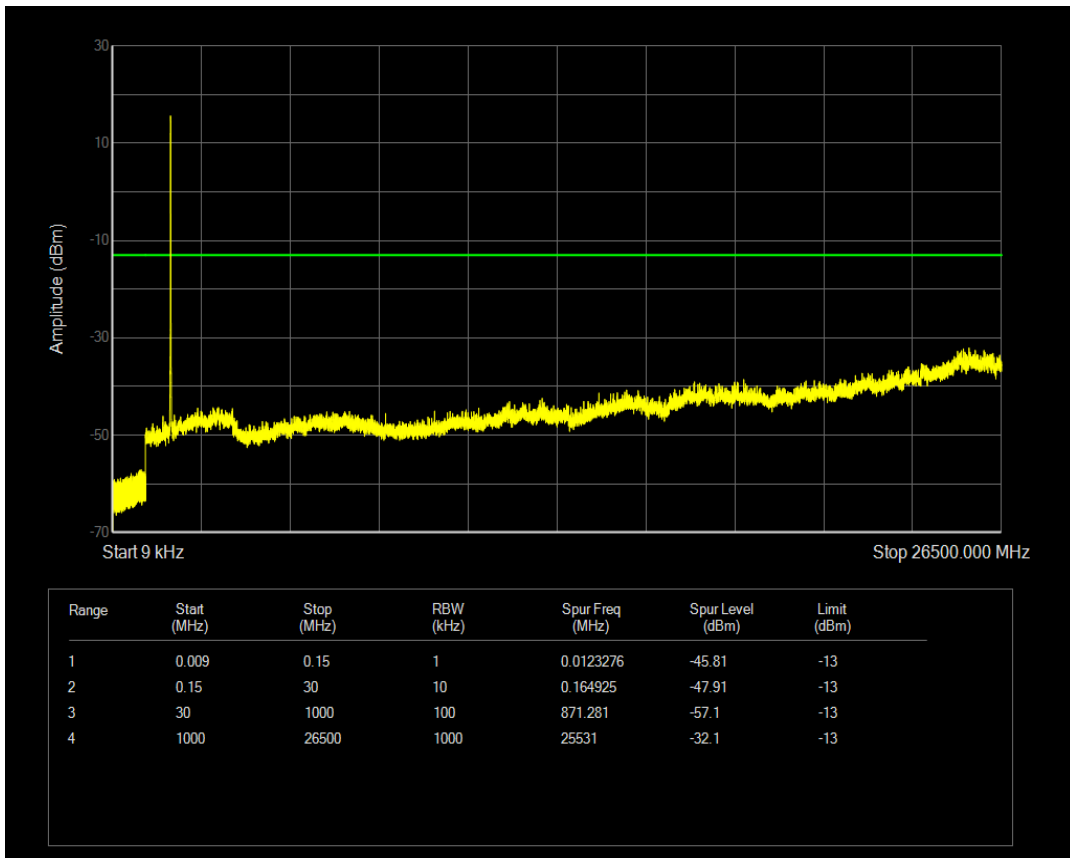

Band4 16QAM BW=10MHz Channel=20175 RB Size=50 Position=#0

Band4 QPSK BW=10MHz Channel=20350 RB Size=1 Position=#0

Band4 QPSK BW=10MHz Channel=20350 RB Size=50 Position=#0

Band4 16QAM BW=10MHz Channel=20350 RB Size=1 Position=#0

Band4 16QAM BW=10MHz Channel=20350 RB Size=50 Position=#0

Band4 QPSK BW=15MHz Channel=20025 RB Size=1 Position=#0

Band4 QPSK BW=15MHz Channel=20025 RB Size=75 Position=#0

Band4 16QAM BW=15MHz Channel=20025 RB Size=1 Position=#0