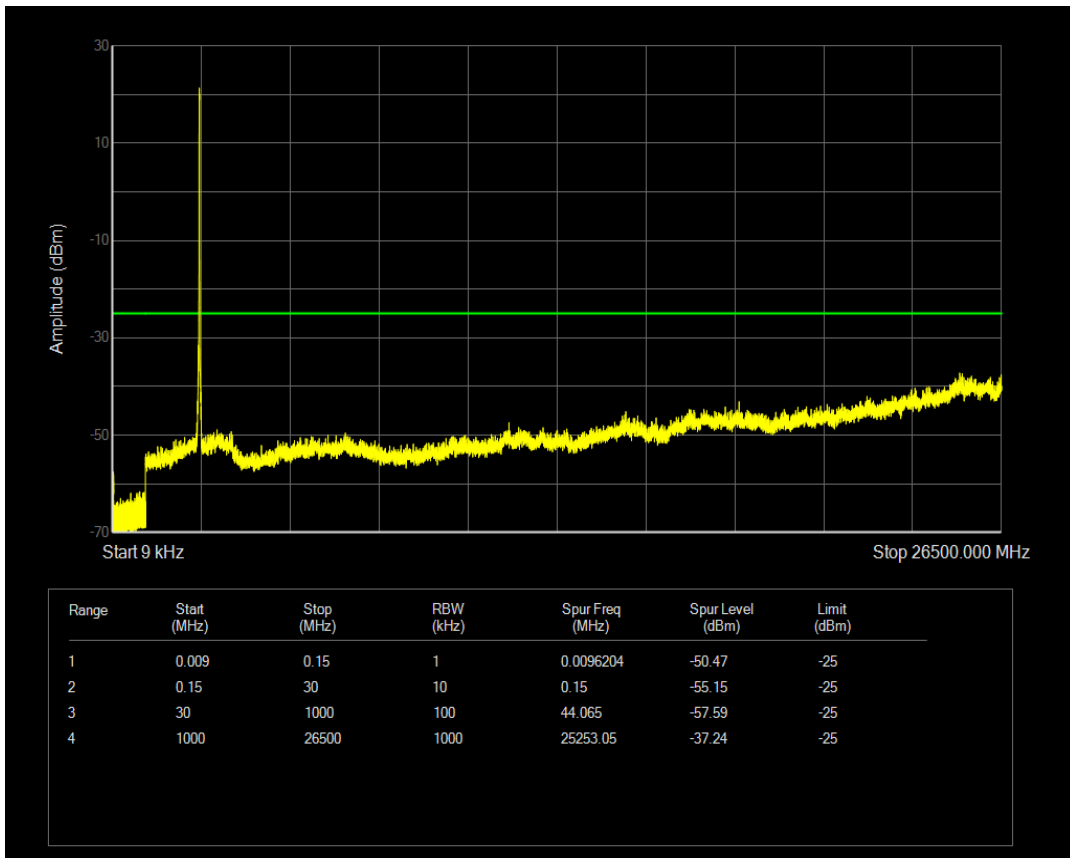

Band41 QPSK BW=10MHz Channel=40740 RB Size=50 Position=#0

Band41 16QAM BW=10MHz Channel=40740 RB Size=1 Position=#0