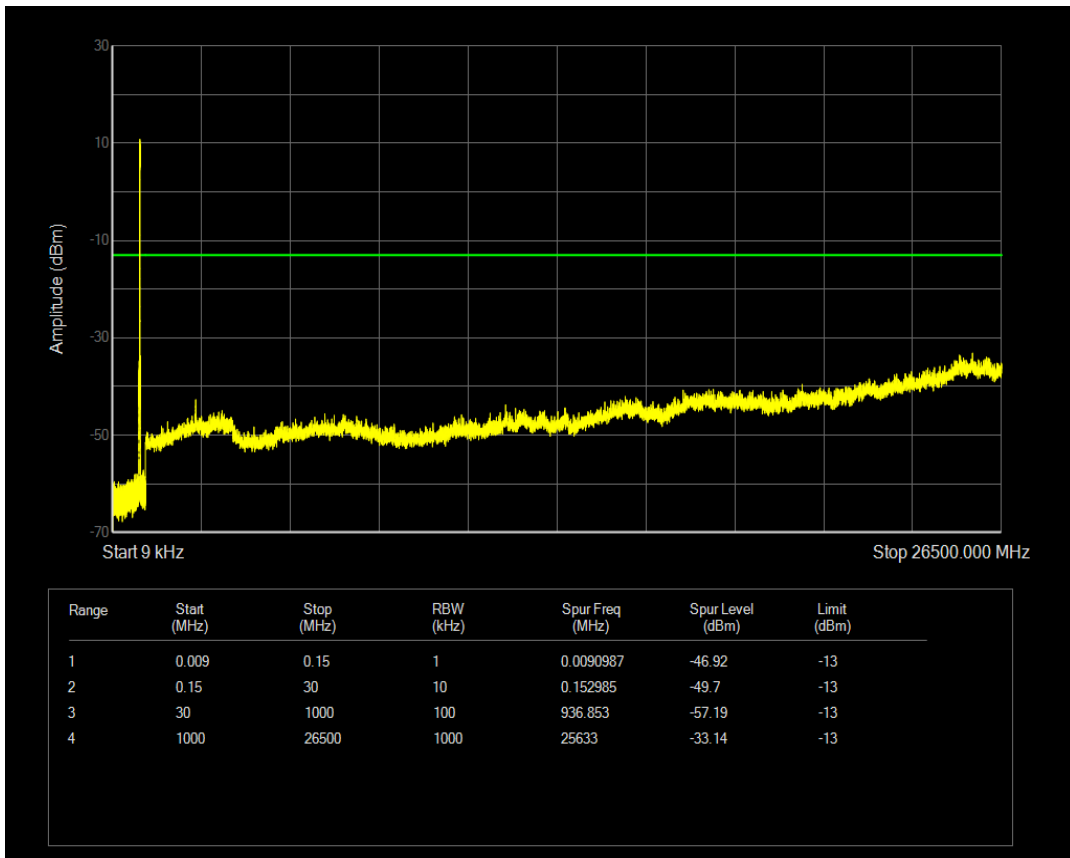

Band26(824-849) 16QAM BW=10MHz Channel=26990 RB Size=50 Position=#0

Band26(824-849) QPSK BW=15MHz Channel=26865 RB Size=1 Position=#0

Band26(824-849) QPSK BW=15MHz Channel=26865 RB Size=75 Position=#0

Band26(824-849) 16QAM BW=15MHz Channel=26865 RB Size=1 Position=#0

Band26(824-849) 16QAM BW=15MHz Channel=26865 RB Size=75 Position=#0

Band26(824-849) QPSK BW=15MHz Channel=26915 RB Size=1 Position=#0

Band26(824-849) QPSK BW=15MHz Channel=26915 RB Size=75 Position=#0

Band26(824-849) 16QAM BW=15MHz Channel=26915 RB Size=1 Position=#0