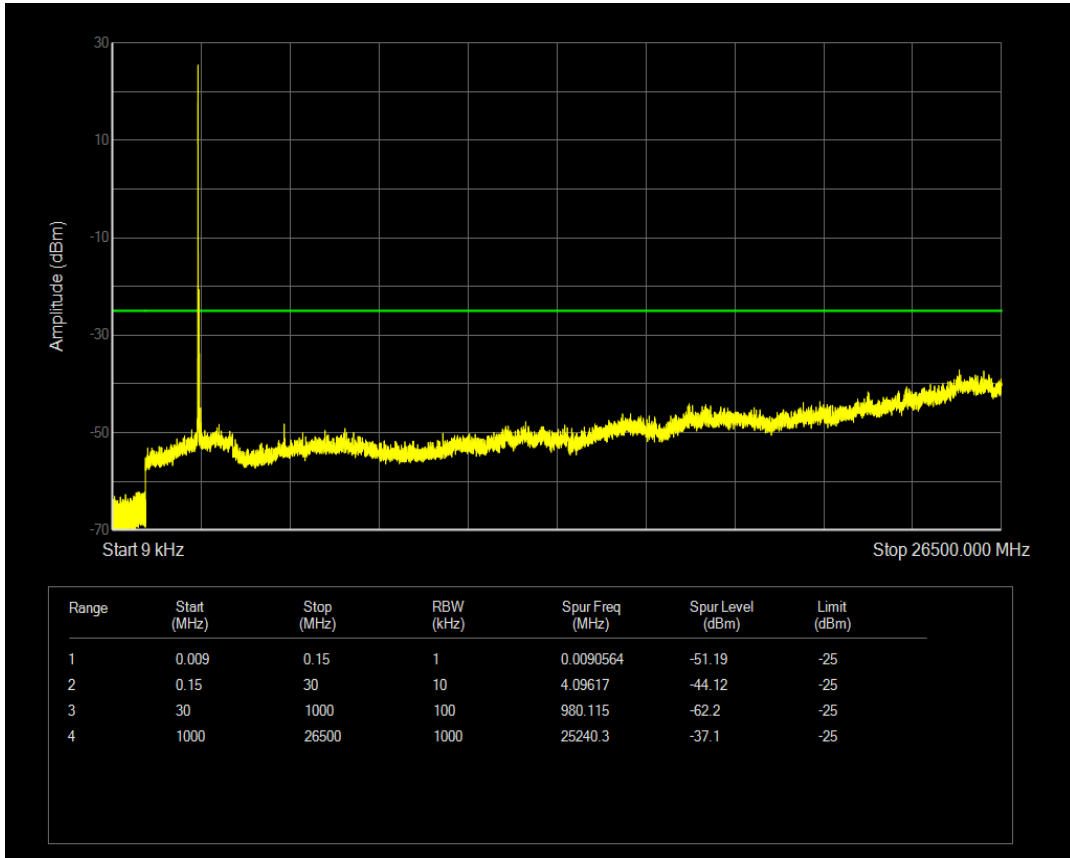

Band41 QPSK BW=5MHz Channel=40365 RB Size=1 Position=#0

Band41 QPSK BW=5MHz Channel=40365 RB Size=25 Position=#0