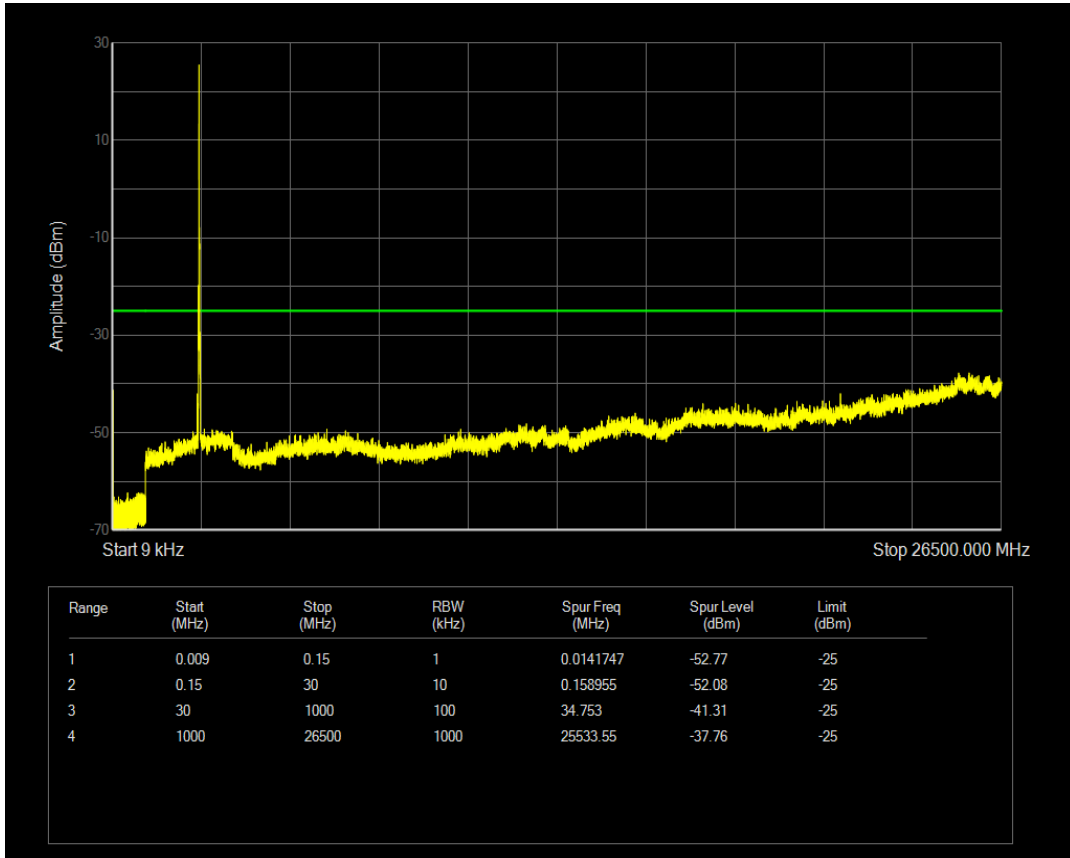

Band41 16QAM BW=20MHz Channel=40440 RB Size=100 Position=#0

Band41 QPSK BW=20MHz Channel=40740 RB Size=1 Position=#0

Band41 QPSK BW=20MHz Channel=40740 RB Size=100 Position=#0

Band41 16QAM BW=20MHz Channel=40740 RB Size=1 Position=#0