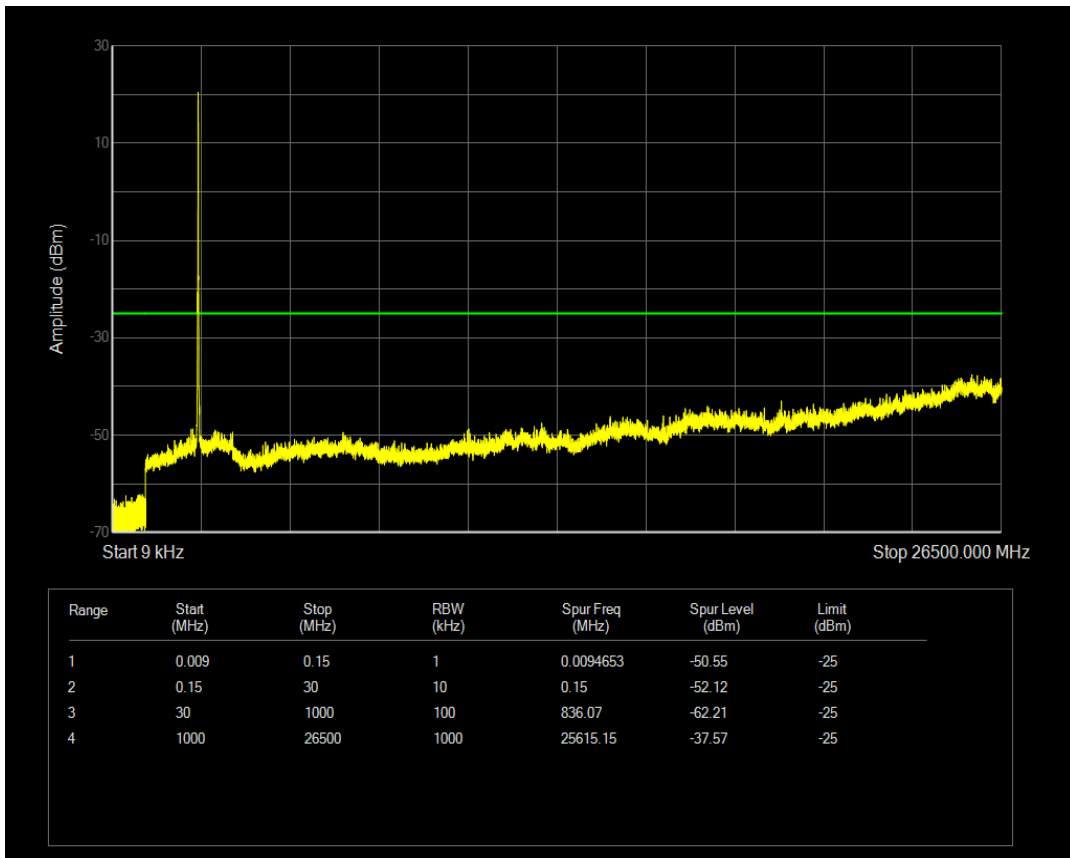

Band41 16QAM BW=10MHz Channel=40390 RB Size=50 Position=#0

Band41 QPSK BW=10MHz Channel=40740 RB Size=1 Position=#0