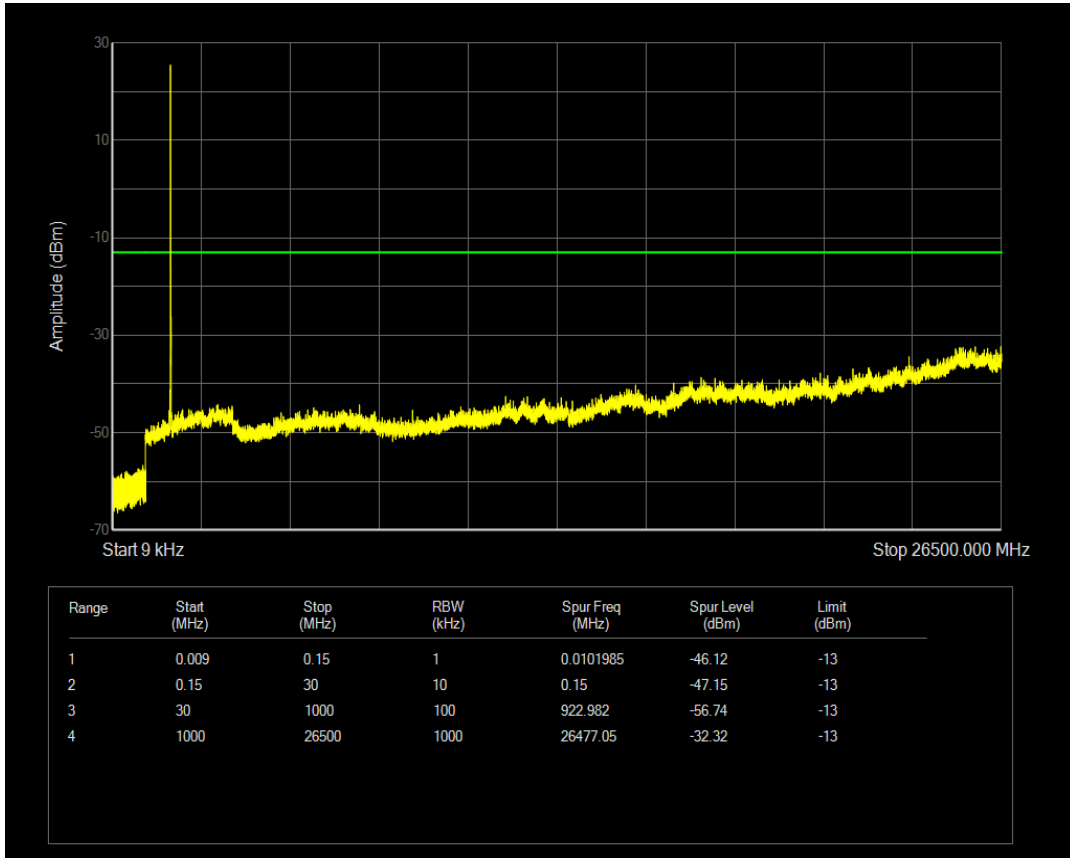

Band4 16QAM BW=10MHz Channel=20175 RB Size=50 Position=#0

Band4 QPSK BW=10MHz Channel=20350 RB Size=1 Position=#0

Band4 QPSK BW=10MHz Channel=20350 RB Size=50 Position=#0

Band4 16QAM BW=10MHz Channel=20350 RB Size=1 Position=#0

Band4 16QAM BW=10MHz Channel=20350 RB Size=50 Position=#0

Band4 QPSK BW=15MHz Channel=20025 RB Size=1 Position=#0

Band4 QPSK BW=15MHz Channel=20025 RB Size=75 Position=#0

Band4 16QAM BW=15MHz Channel=20025 RB Size=1 Position=#0