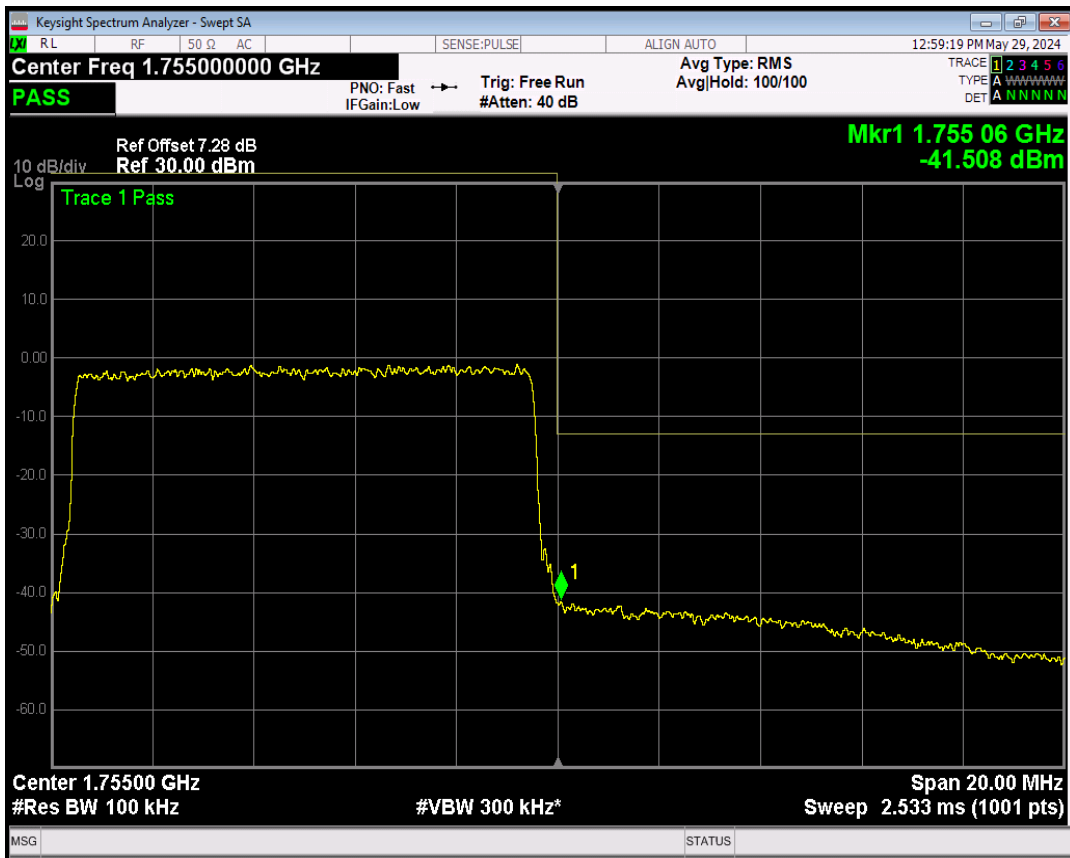

Band4 16QAM BW=10MHz Channel=20350 RB Size=50 Position=#0

Band4 QPSK BW=15MHz Channel=20025 RB Size=1 Position=#0