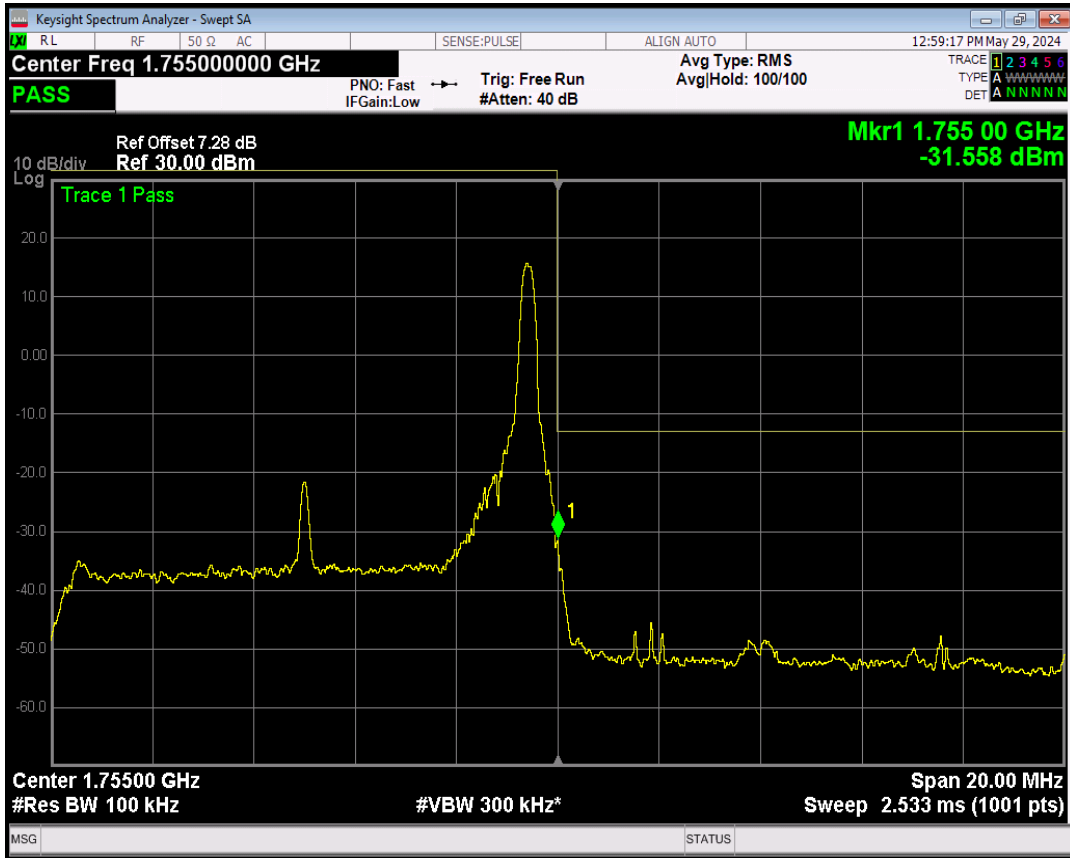

Band4 16QAM BW=10MHz Channel=20000 RB Size=50 Position=#0

Band4 QPSK BW=10MHz Channel=20350 RB Size=1 Position=#0

Band4 QPSK BW=10MHz Channel=20350 RB Size=1 Position=#Max

Band4 QPSK BW=10MHz Channel=20350 RB Size=50 Position=#0

Band4 16QAM BW=10MHz Channel=20350 RB Size=1 Position=#0

Band4 16QAM BW=10MHz Channel=20350 RB Size=1 Position=#Max

Band4 16QAM BW=10MHz Channel=20350 RB Size=50 Position=#0

Band4 QPSK BW=15MHz Channel=20025 RB Size=1 Position=#0