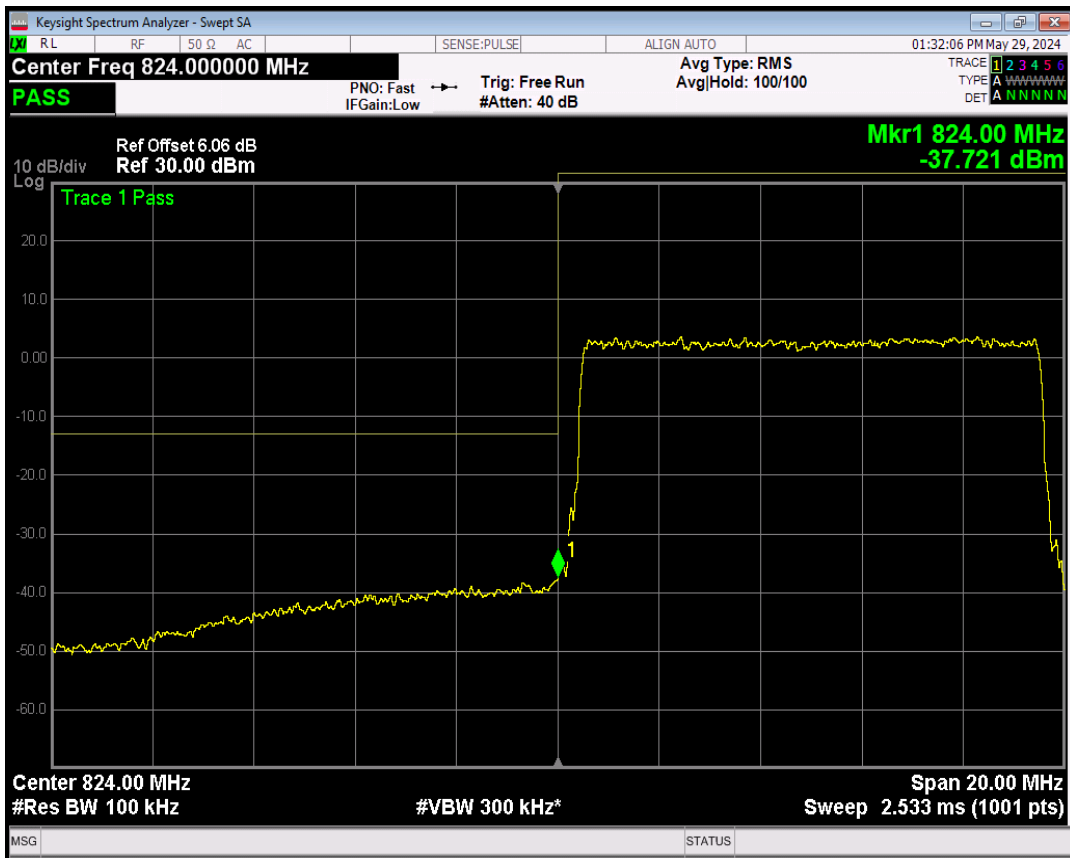

Band5 16QAM BW=10MHz Channel=20450 RB Size=50 Position=#0

Band5 QPSK BW=10MHz Channel=20600 RB Size=1 Position=#Max