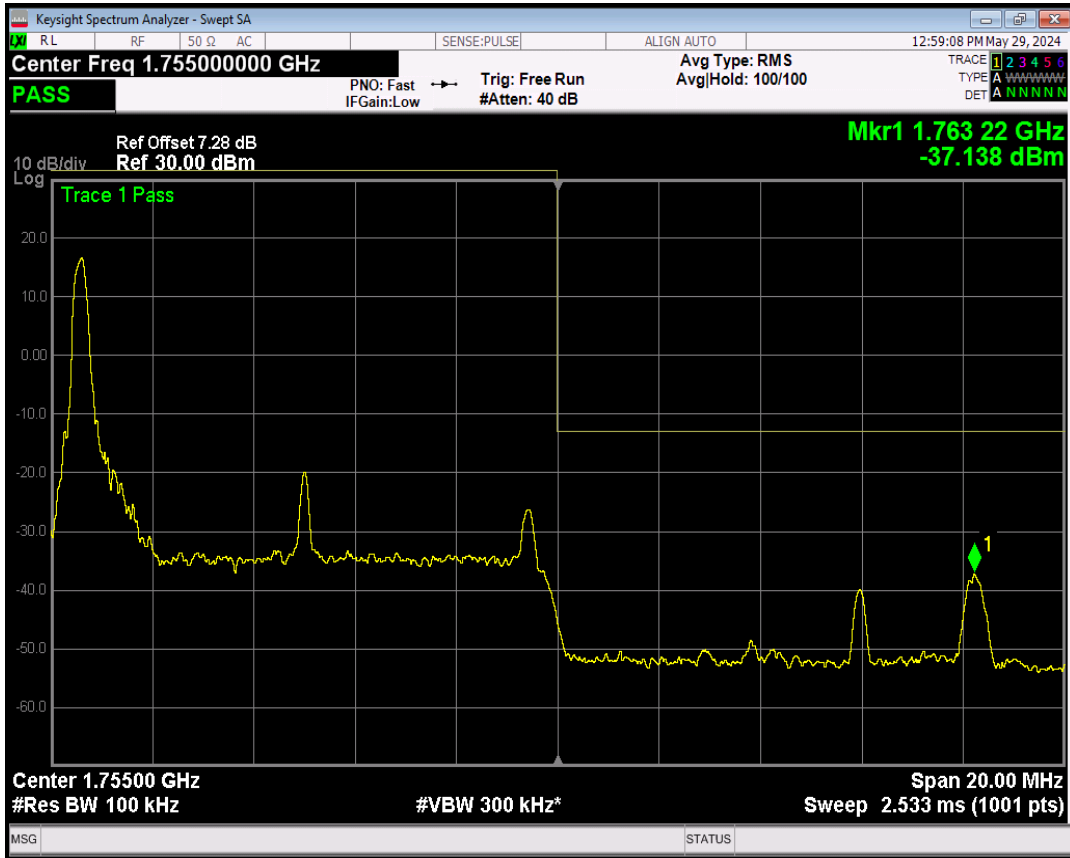

Band4 QPSK BW=10MHz Channel=20000 RB Size=1 Position=#Max

Band4 QPSK BW=10MHz Channel=20000 RB Size=50 Position=#0

Band4 16QAM BW=10MHz Channel=20000 RB Size=1 Position=#0

Band4 16QAM BW=10MHz Channel=20000 RB Size=1 Position=#Max

Band4 16QAM BW=10MHz Channel=20000 RB Size=50 Position=#0

Band4 QPSK BW=10MHz Channel=20350 RB Size=1 Position=#0

Band4 QPSK BW=10MHz Channel=20350 RB Size=1 Position=#Max

Band4 QPSK BW=10MHz Channel=20350 RB Size=50 Position=#0