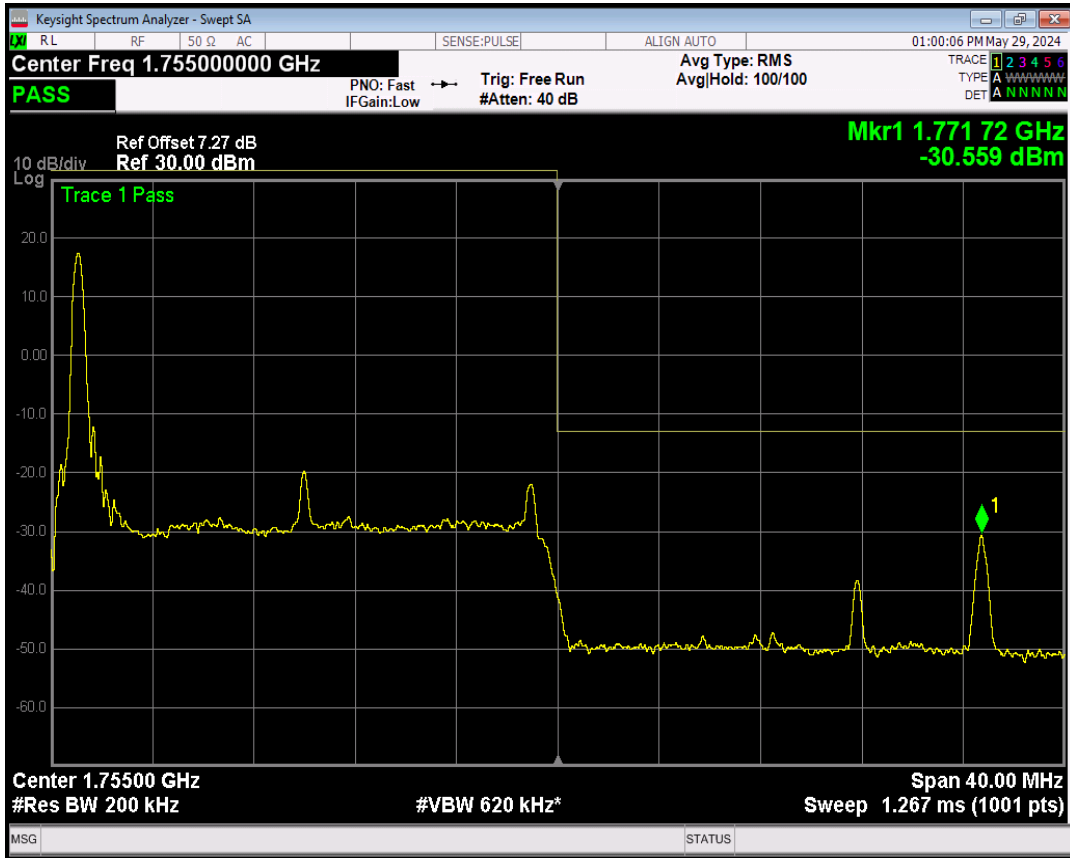

Band4 QPSK BW=20MHz Channel=20050 RB Size=1 Position=#Max

Band4 QPSK BW=20MHz Channel=20050 RB Size=100 Position=#0

Band4 16QAM BW=20MHz Channel=20050 RB Size=1 Position=#0

Band4 16QAM BW=20MHz Channel=20050 RB Size=1 Position=#Max

Band4 16QAM BW=20MHz Channel=20050 RB Size=100 Position=#0

Band4 QPSK BW=20MHz Channel=20300 RB Size=1 Position=#0

Band4 QPSK BW=20MHz Channel=20300 RB Size=1 Position=#Max

Band4 QPSK BW=20MHz Channel=20300 RB Size=100 Position=#0