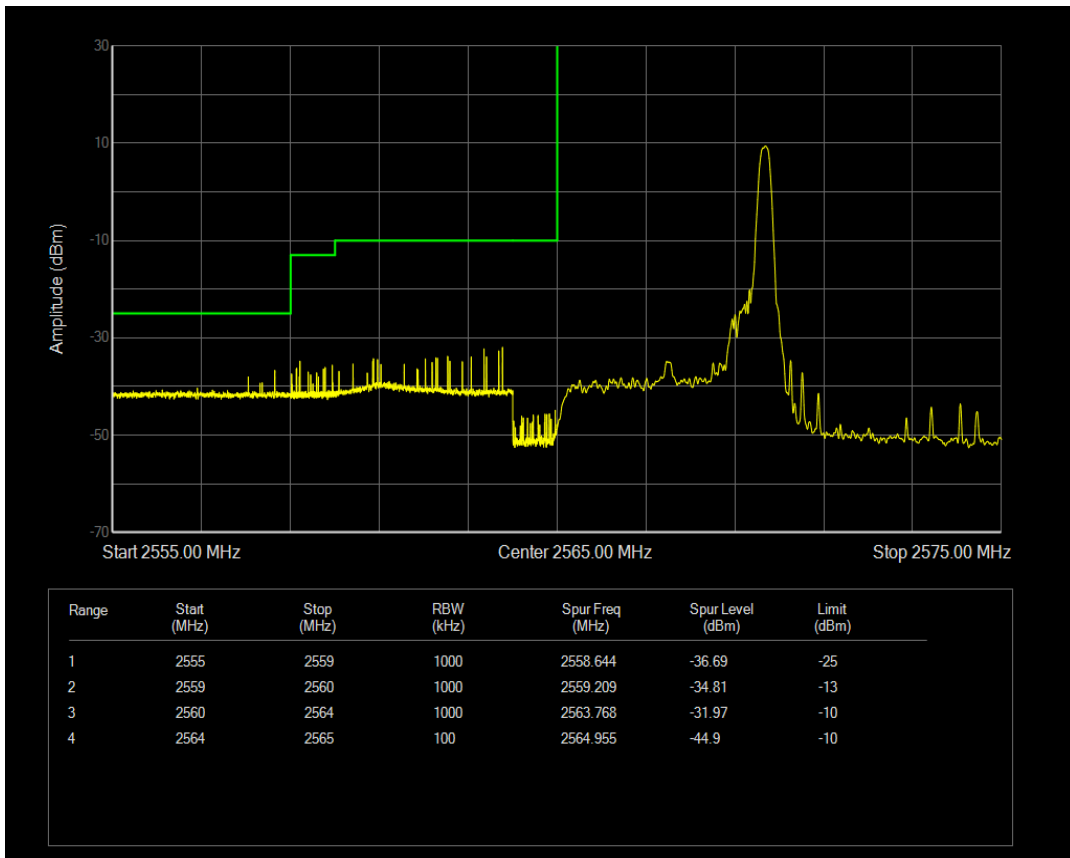

Band41 QPSK BW=5MHz Channel=40365 RB Size=1 Position=#Max

Band41 QPSK BW=5MHz Channel=40365 RB Size=25 Position=#0