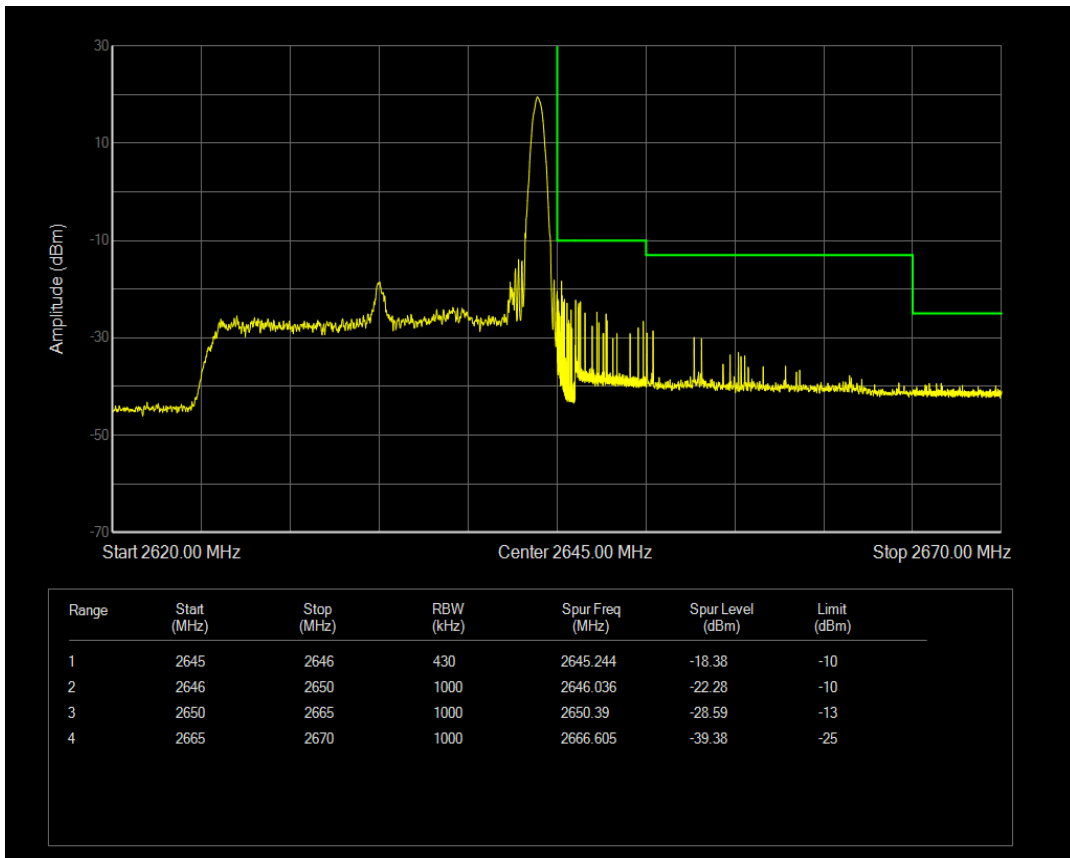

Band41 QPSK BW=20MHz Channel=41040 RB Size=1 Position=#Max

Band41 QPSK BW=20MHz Channel=41040 RB Size=100 Position=#0