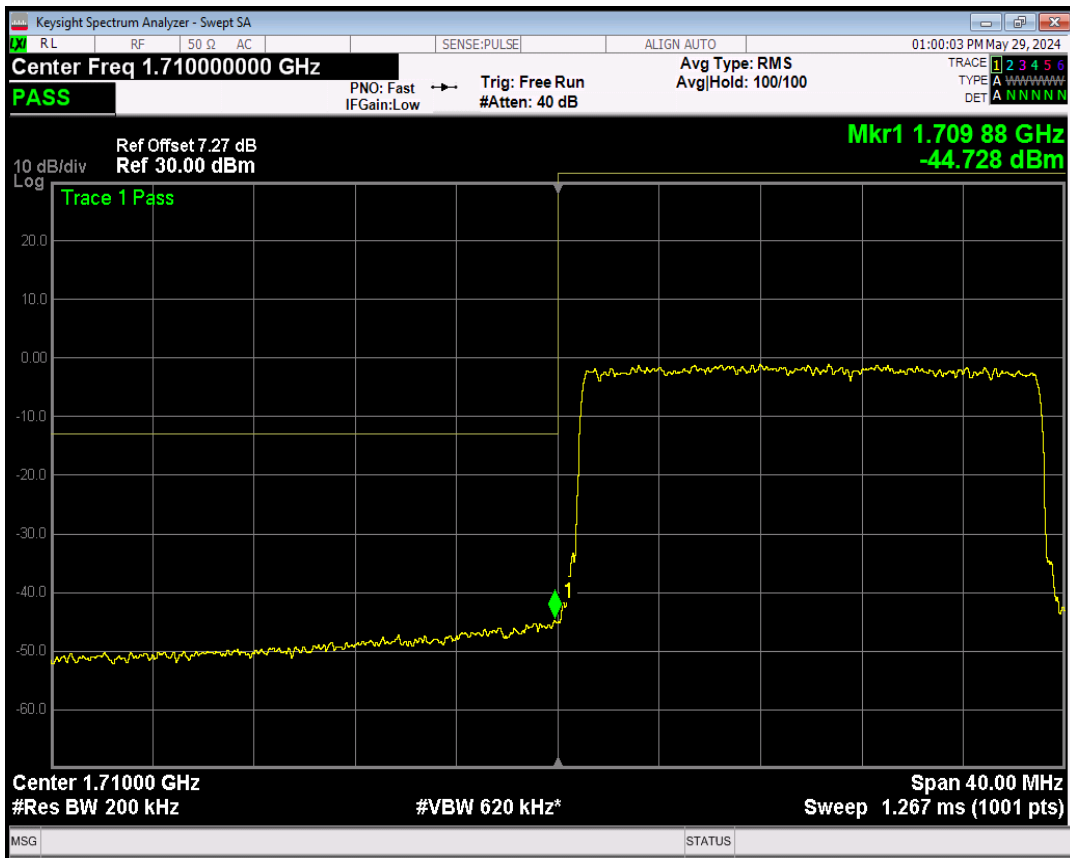

Band4 QPSK BW=20MHz Channel=20050 RB Size=1 Position=#Max

Band4 QPSK BW=20MHz Channel=20050 RB Size=100 Position=#0

Band4 16QAM BW=20MHz Channel=20050 RB Size=1 Position=#0

Band4 16QAM BW=20MHz Channel=20050 RB Size=1 Position=#Max

Band4 16QAM BW=20MHz Channel=20050 RB Size=100 Position=#0

Band4 QPSK BW=20MHz Channel=20300 RB Size=1 Position=#0

Band4 QPSK BW=20MHz Channel=20300 RB Size=1 Position=#Max

Band4 QPSK BW=20MHz Channel=20300 RB Size=100 Position=#0