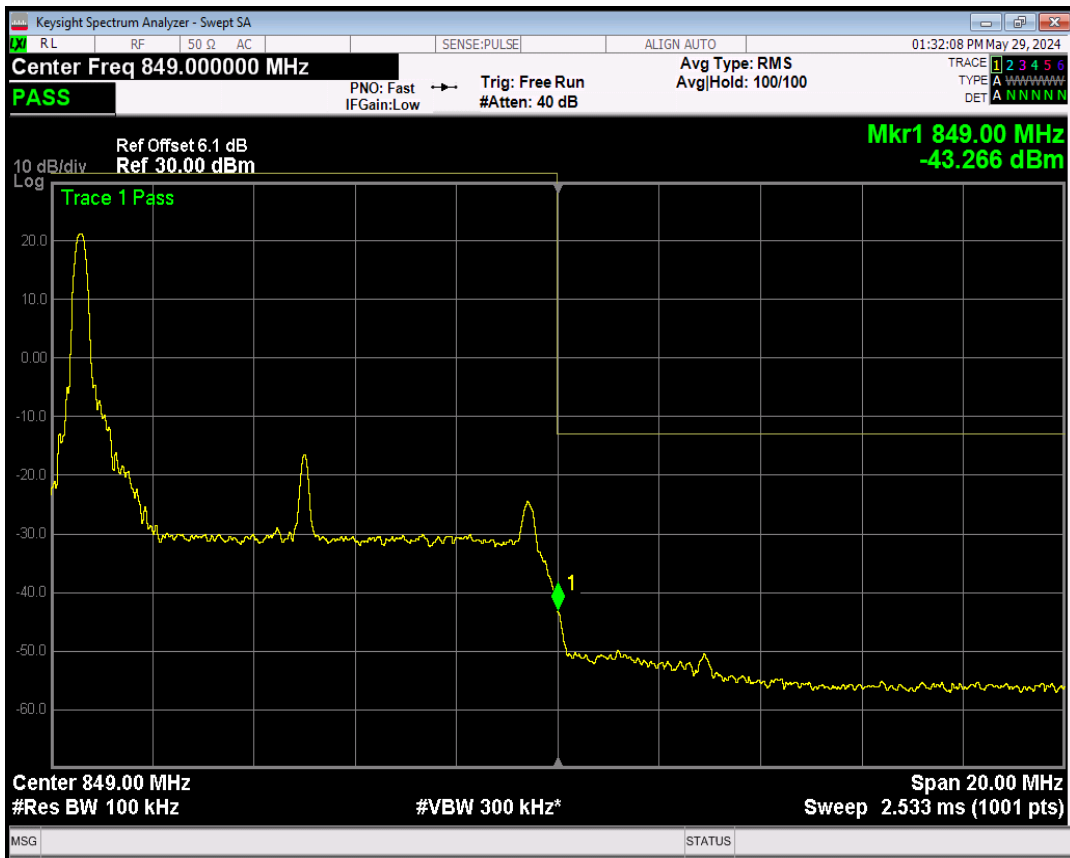

Band5 QPSK BW=10MHz Channel=20600 RB Size=1 Position=#0

Band5 QPSK BW=10MHz Channel=20600 RB Size=50 Position=#0