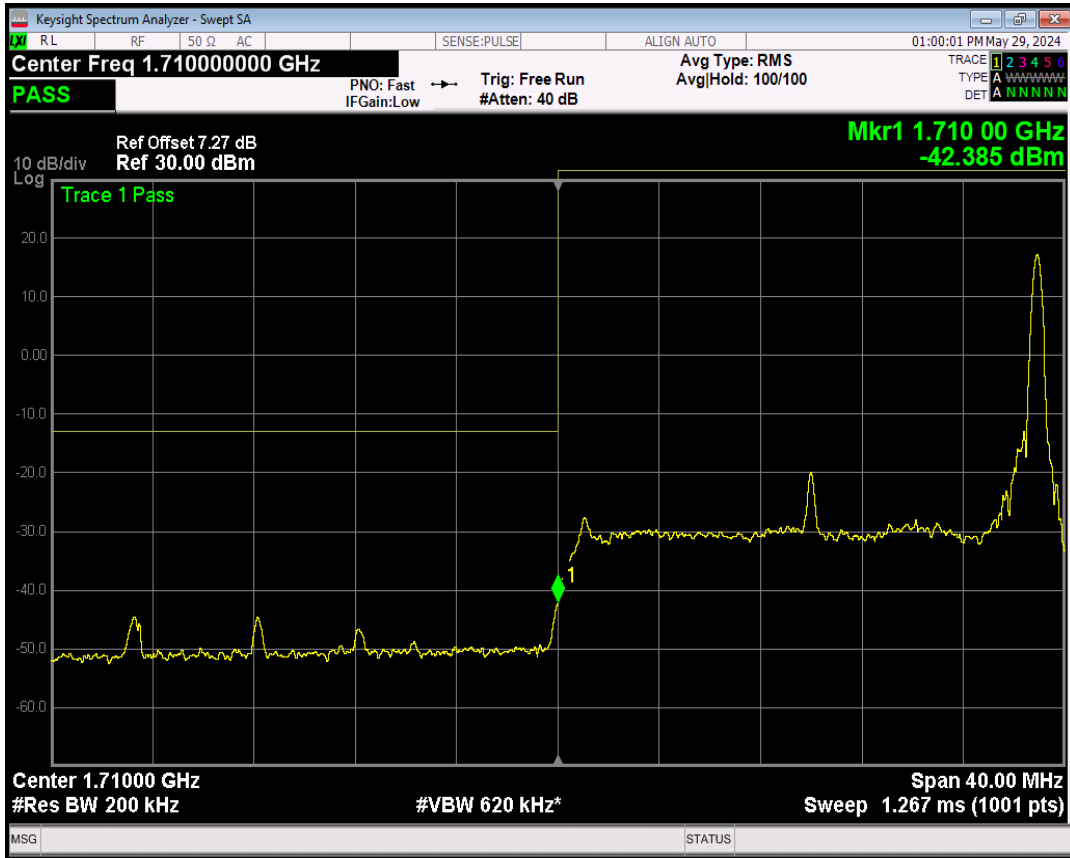

Band4 QPSK BW=20MHz Channel=20050 RB Size=1 Position=#Max

Band4 QPSK BW=20MHz Channel=20050 RB Size=100 Position=#0

Band4 16QAM BW=20MHz Channel=20050 RB Size=1 Position=#0

Band4 16QAM BW=20MHz Channel=20050 RB Size=1 Position=#Max

Band4 16QAM BW=20MHz Channel=20050 RB Size=100 Position=#0

Band4 QPSK BW=20MHz Channel=20300 RB Size=1 Position=#0

Band4 QPSK BW=20MHz Channel=20300 RB Size=1 Position=#Max

Band4 QPSK BW=20MHz Channel=20300 RB Size=100 Position=#0