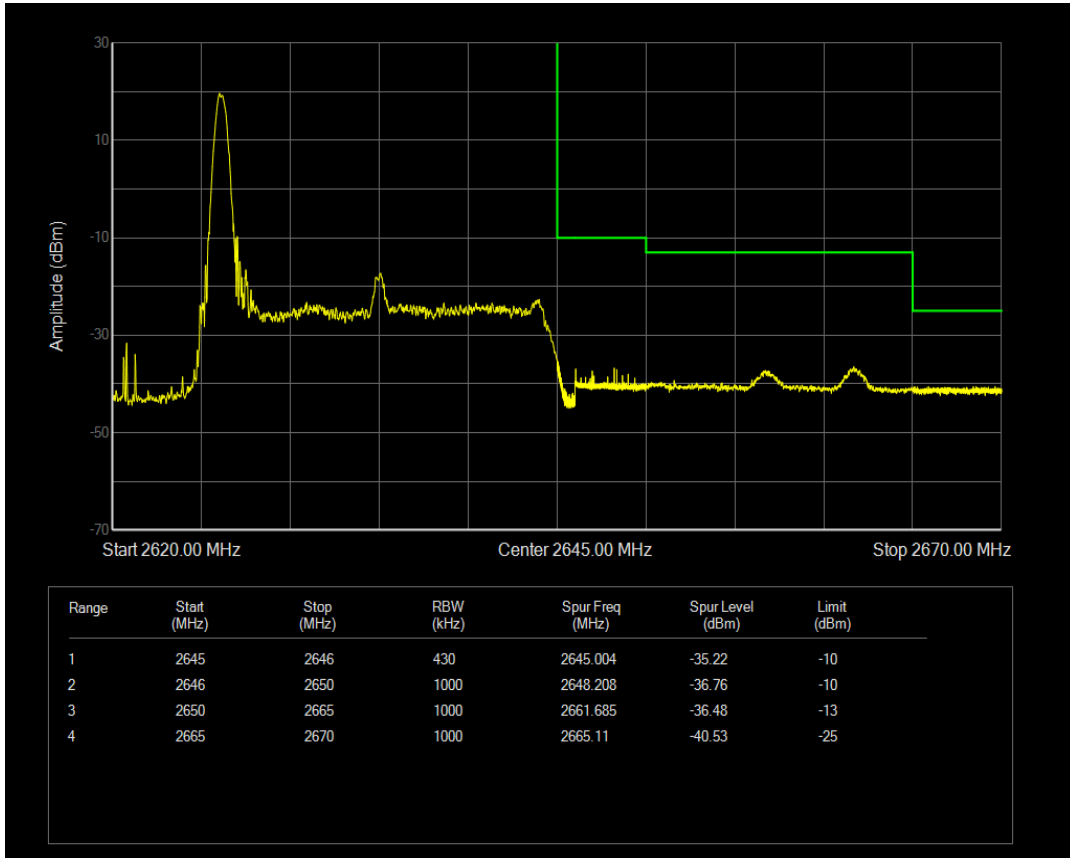

Band41 QPSK BW=20MHz Channel=41040 RB Size=1 Position=#0

Band41 QPSK BW=20MHz Channel=41040 RB Size=1 Position=#Max