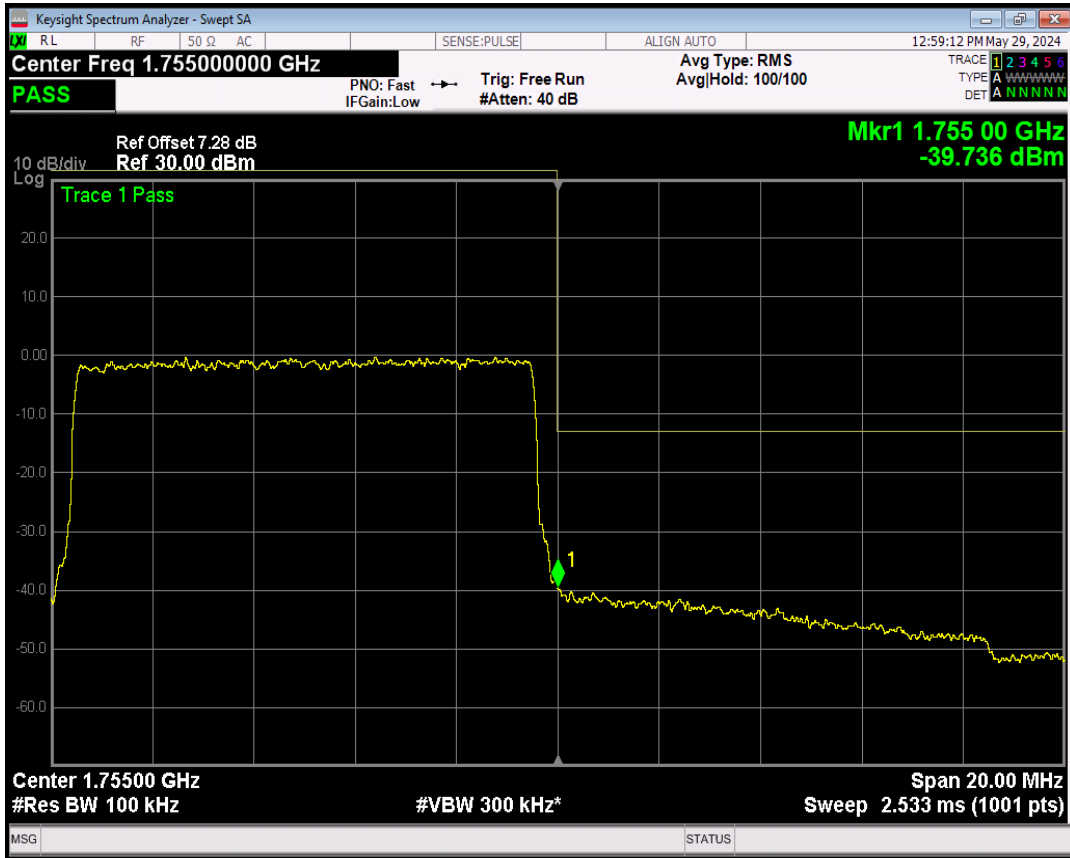

Band4 16QAM BW=10MHz Channel=20000 RB Size=50 Position=#0

Band4 QPSK BW=10MHz Channel=20350 RB Size=1 Position=#0

Band4 QPSK BW=10MHz Channel=20350 RB Size=1 Position=#Max

Band4 QPSK BW=10MHz Channel=20350 RB Size=50 Position=#0

Band4 16QAM BW=10MHz Channel=20350 RB Size=1 Position=#0

Band4 16QAM BW=10MHz Channel=20350 RB Size=1 Position=#Max

Band4 16QAM BW=10MHz Channel=20350 RB Size=50 Position=#0

Band4 QPSK BW=15MHz Channel=20025 RB Size=1 Position=#0