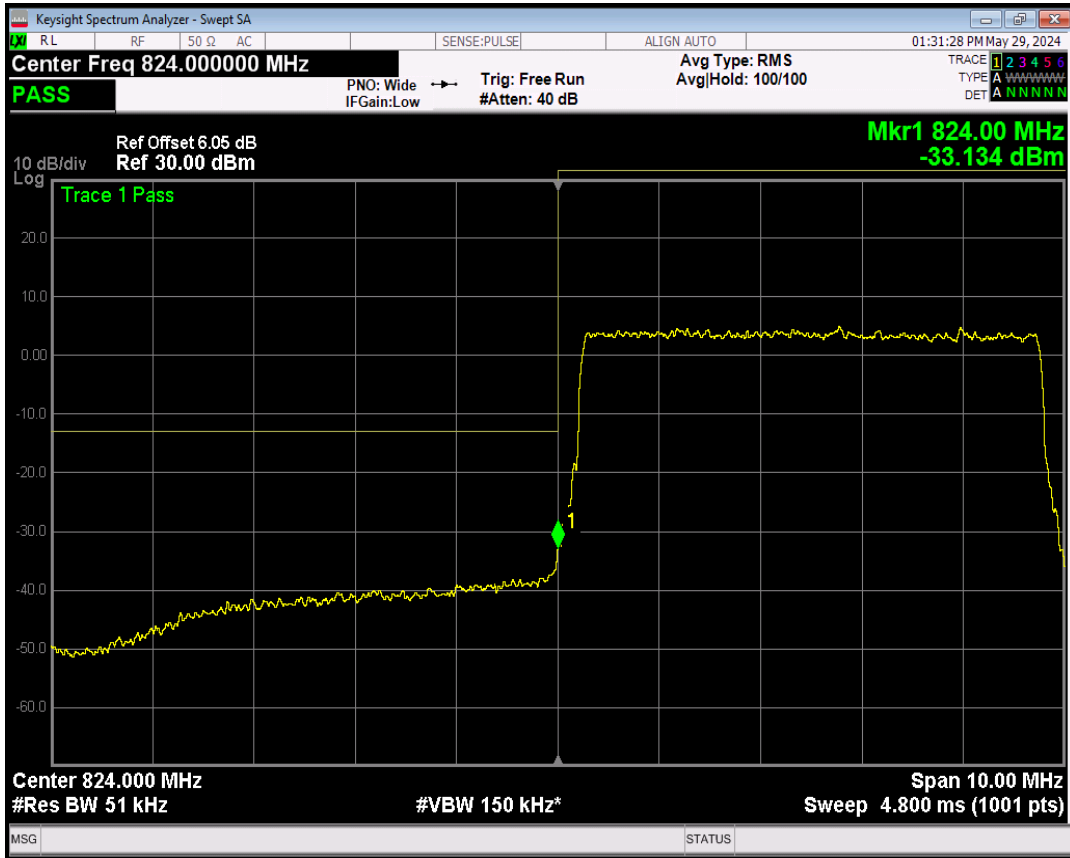

Band5 QPSK BW=5MHz Channel=20425 RB Size=25 Position=#0

Band5 16QAM BW=5MHz Channel=20425 RB Size=1 Position=#0