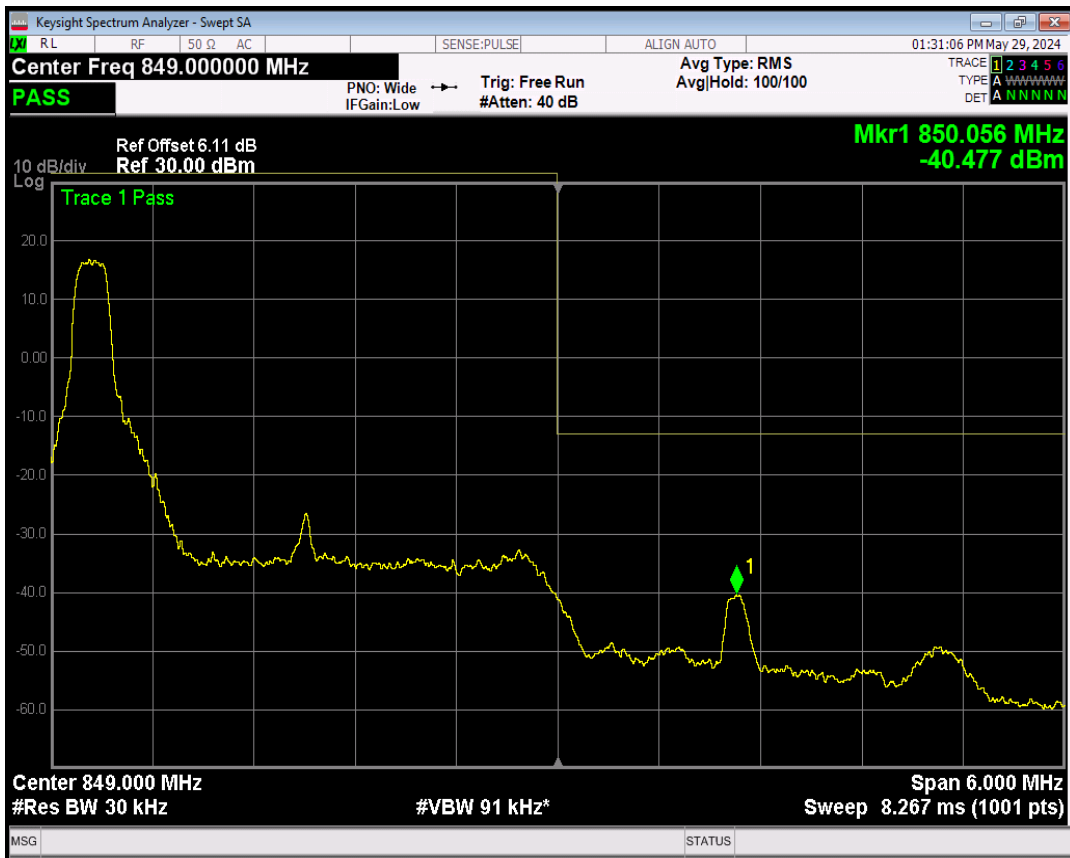

Band5 QPSK BW=3MHz Channel=20635 RB Size=1 Position=#0

Band5 QPSK BW=3MHz Channel=20635 RB Size=15 Position=#0