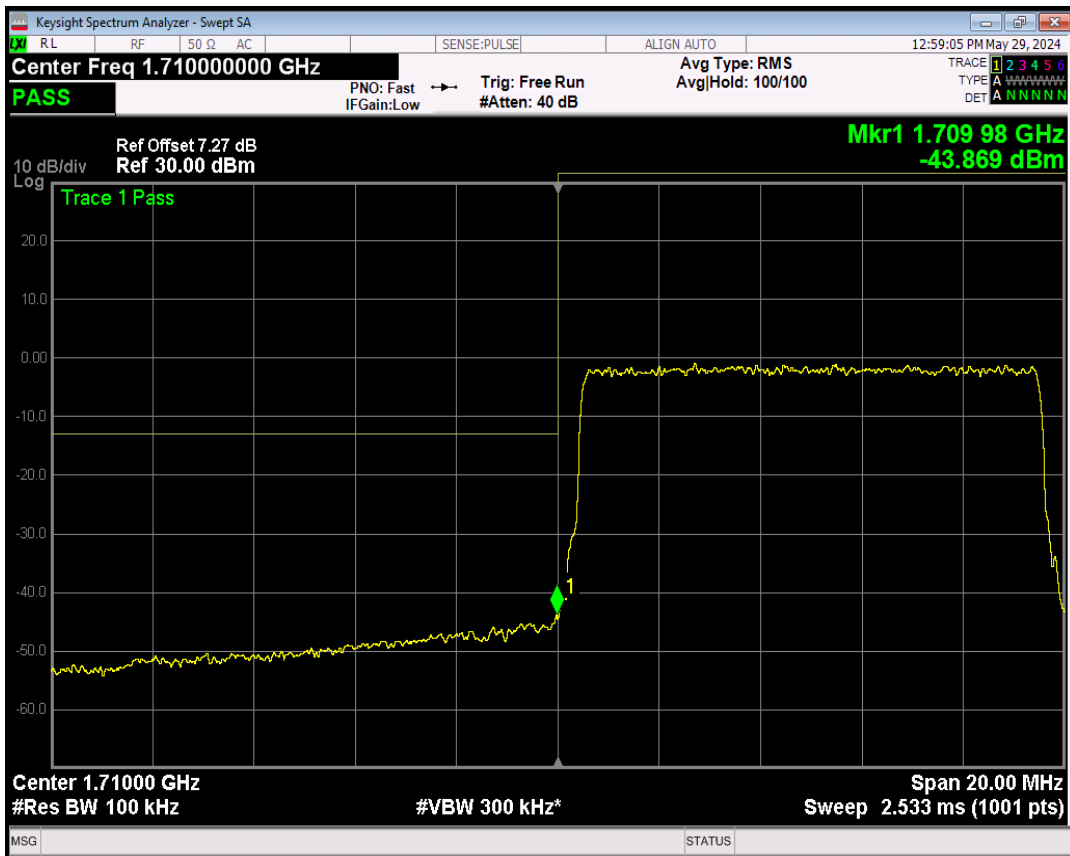

Band4 QPSK BW=10MHz Channel=20000 RB Size=1 Position=#Max

Band4 QPSK BW=10MHz Channel=20000 RB Size=50 Position=#0

Band4 16QAM BW=10MHz Channel=20000 RB Size=1 Position=#0

Band4 16QAM BW=10MHz Channel=20000 RB Size=1 Position=#Max

Band4 16QAM BW=10MHz Channel=20000 RB Size=50 Position=#0

Band4 QPSK BW=10MHz Channel=20350 RB Size=1 Position=#0

Band4 QPSK BW=10MHz Channel=20350 RB Size=1 Position=#Max

Band4 QPSK BW=10MHz Channel=20350 RB Size=50 Position=#0