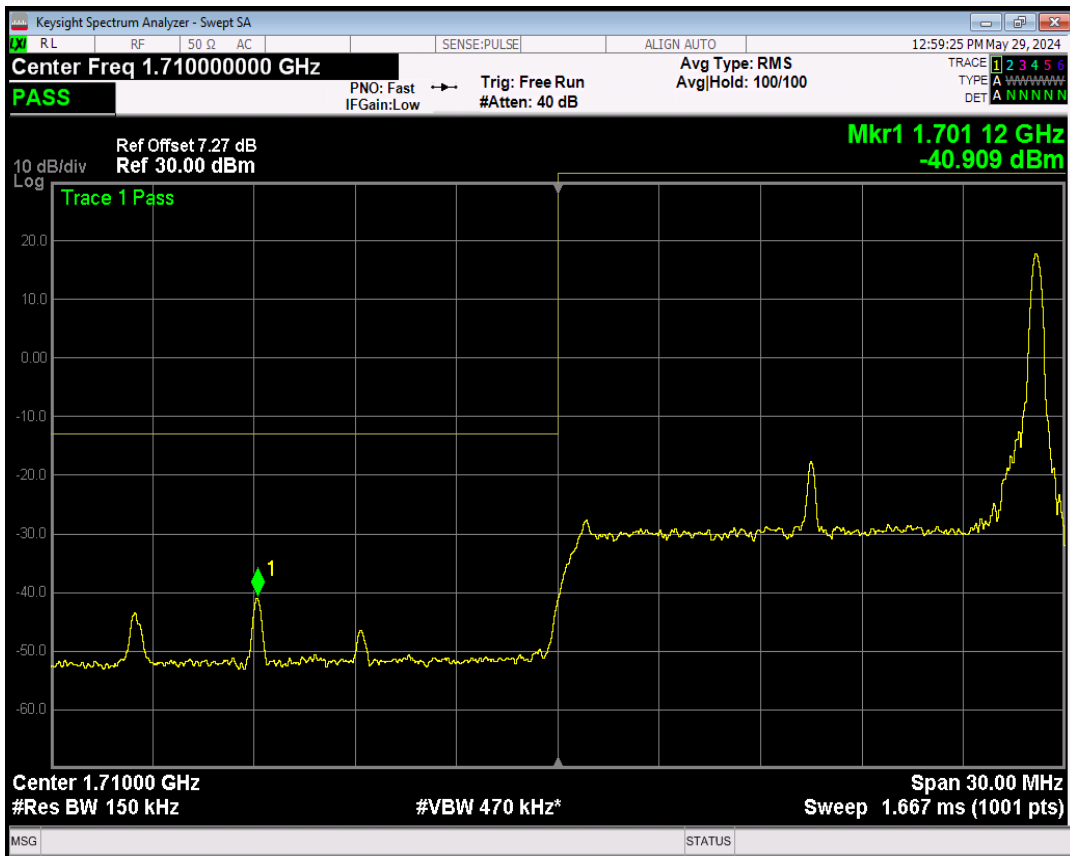

Band4 QPSK BW=15MHz Channel=20025 RB Size=1 Position=#Max

Band4 QPSK BW=15MHz Channel=20025 RB Size=75 Position=#0