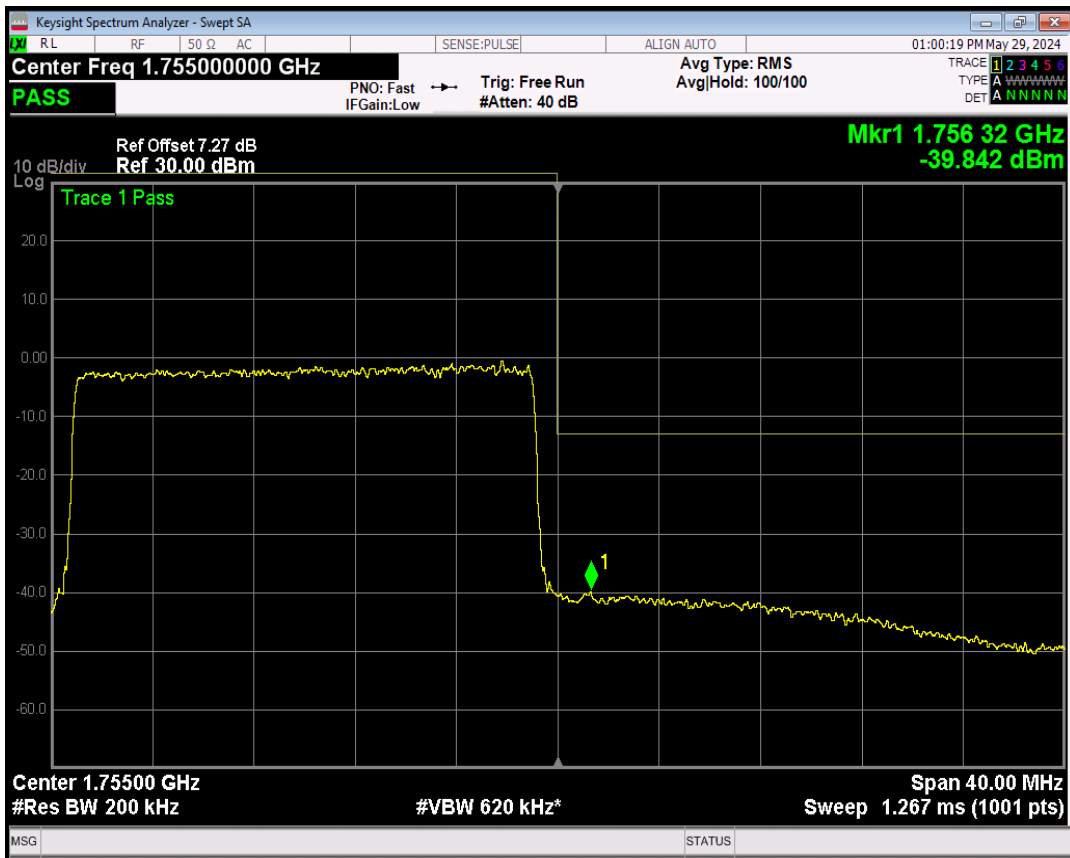

Band4 16QAM BW=20MHz Channel=20300 RB Size=100 Position=#0

Band41 QPSK BW=5MHz Channel=40365 RB Size=1 Position=#0