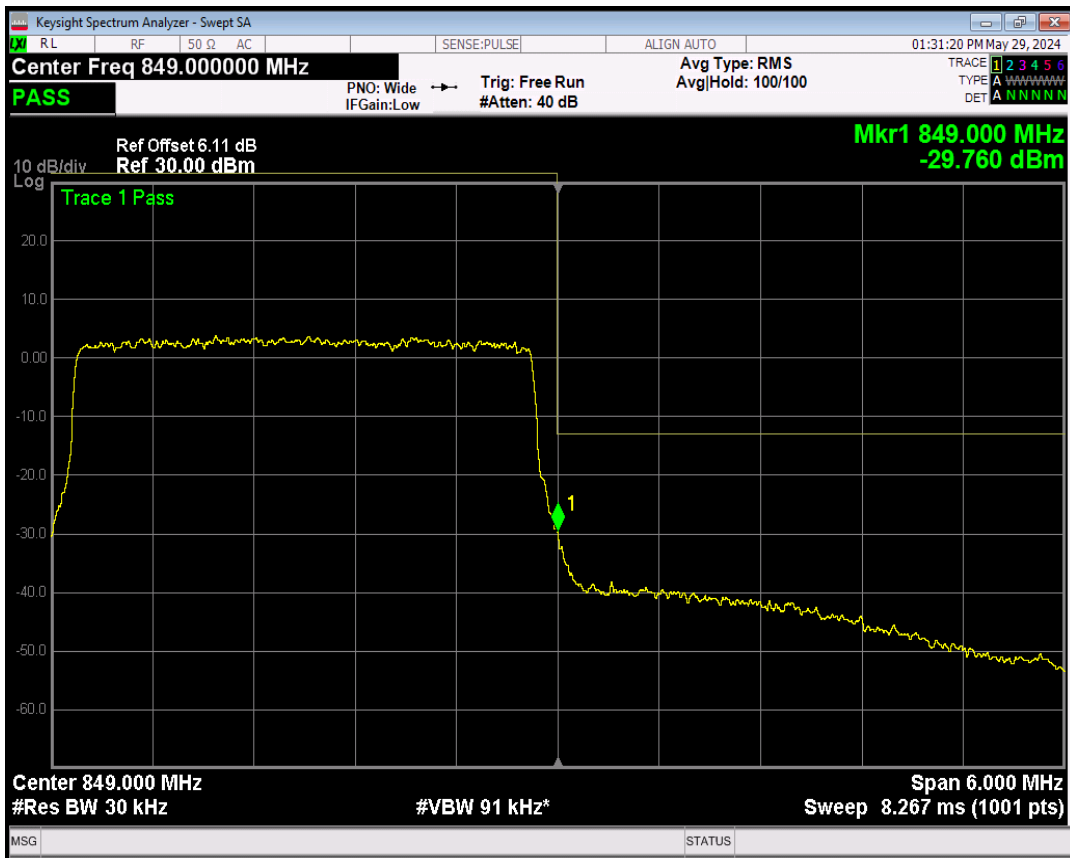

Band5 16QAM BW=3MHz Channel=20635 RB Size=15 Position=#0

Band5 QPSK BW=5MHz Channel=20425 RB Size=1 Position=#0