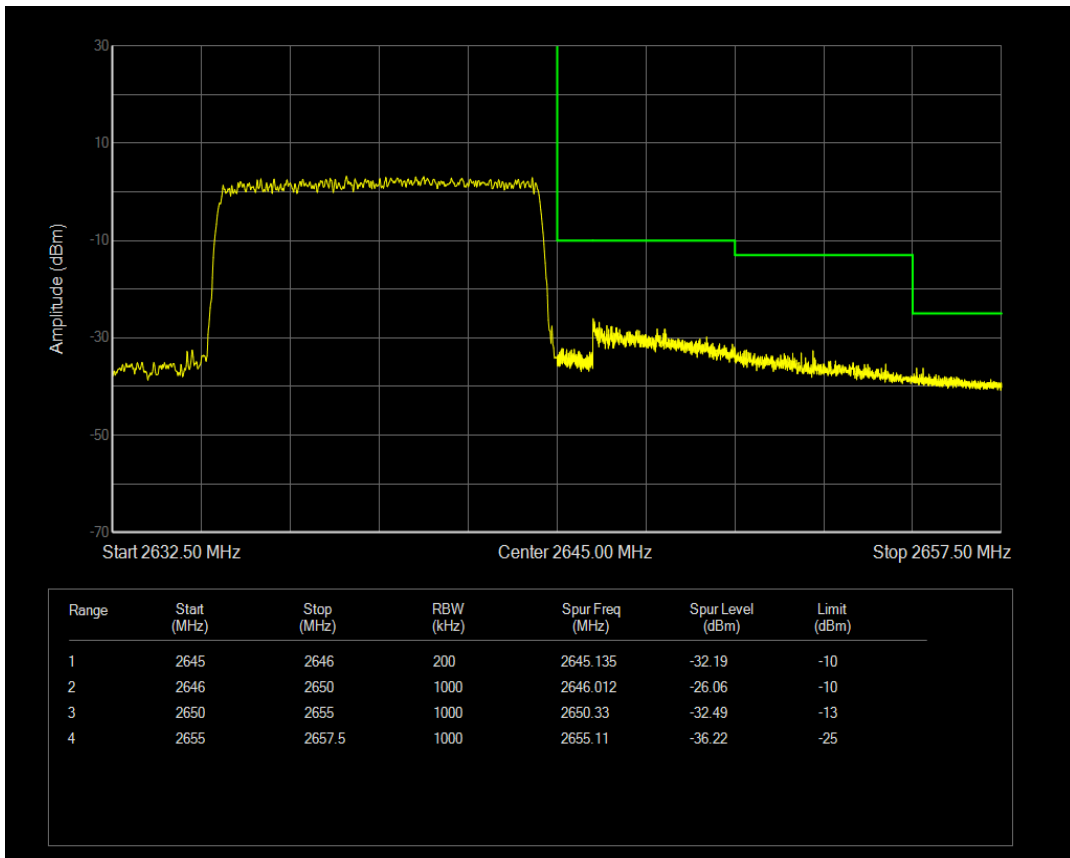

Band41 16QAM BW=10MHz Channel=41090 RB Size=50 Position=#0

Band41 QPSK BW=15MHz Channel=40415 RB Size=1 Position=#0