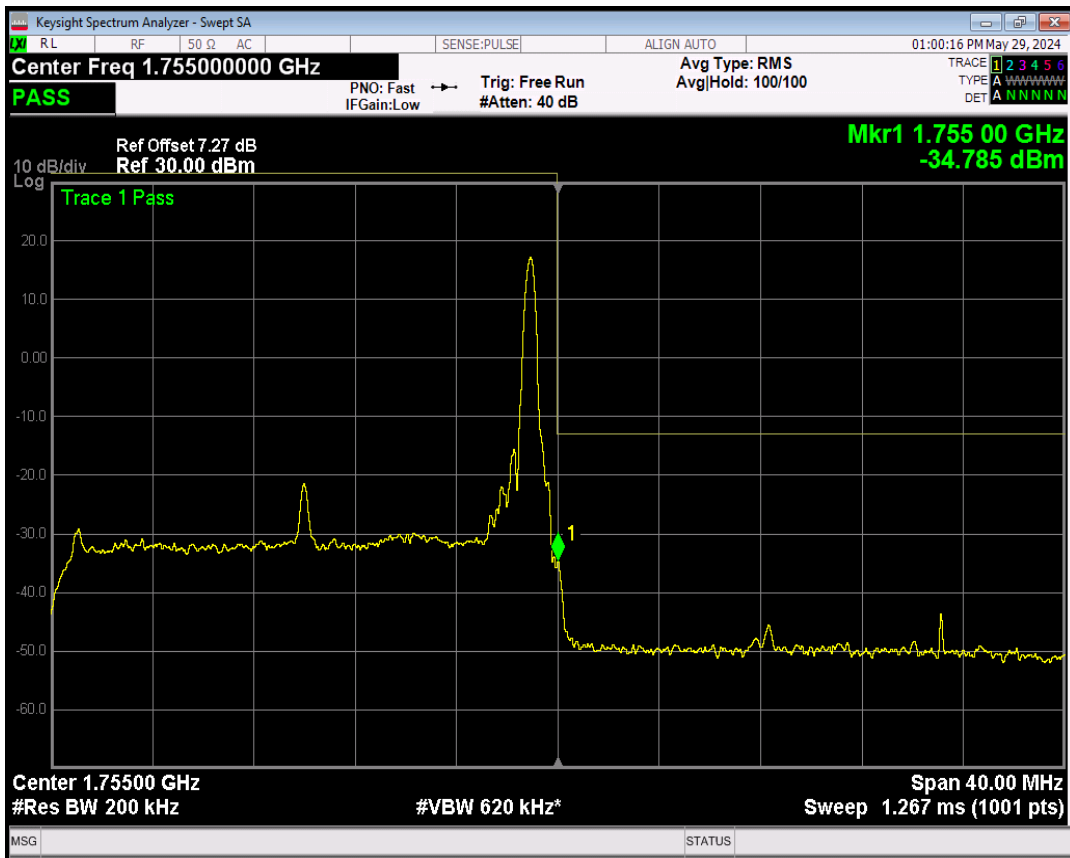

Band4 16QAM BW=20MHz Channel=20300 RB Size=1 Position=#Max

Band4 16QAM BW=20MHz Channel=20300 RB Size=1 Position=#0