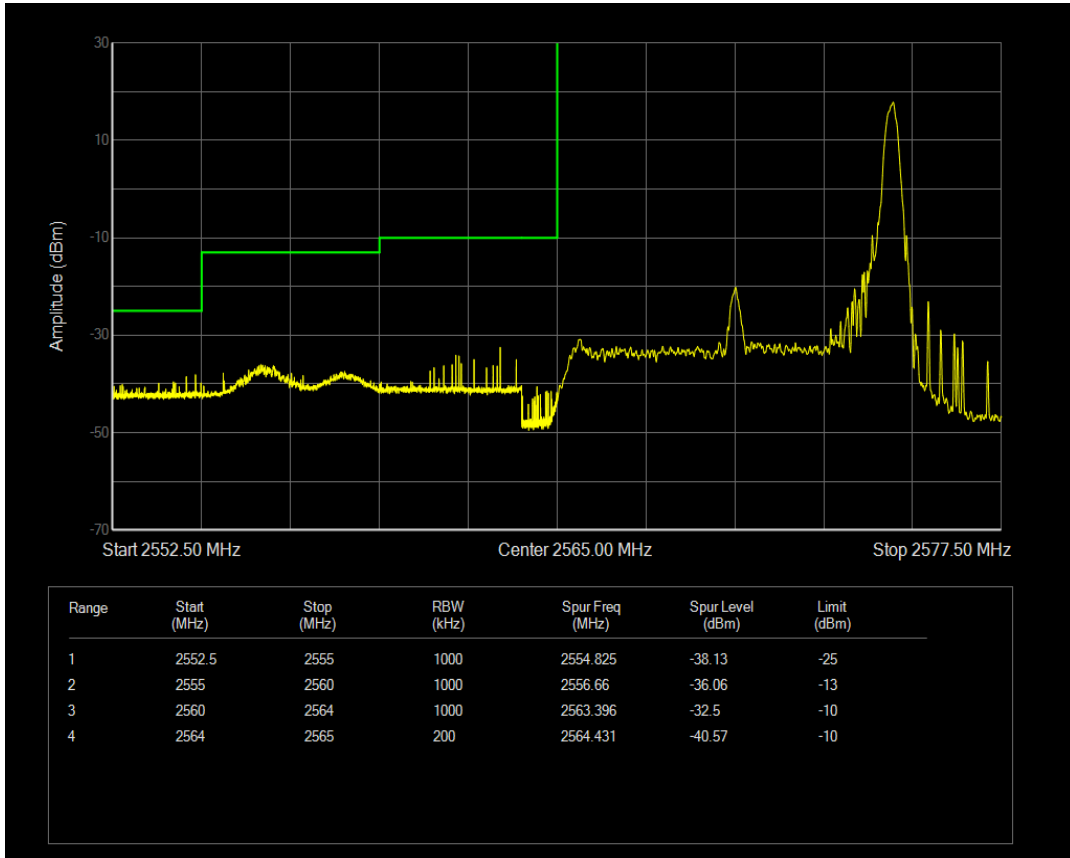

Band41 QPSK BW=10MHz Channel=40390 RB Size=1 Position=#Max

Band41 QPSK BW=10MHz Channel=40390 RB Size=50 Position=#0

Band41 16QAM BW=10MHz Channel=40390 RB Size=1 Position=#0

Band41 16QAM BW=10MHz Channel=40390 RB Size=1 Position=#Max