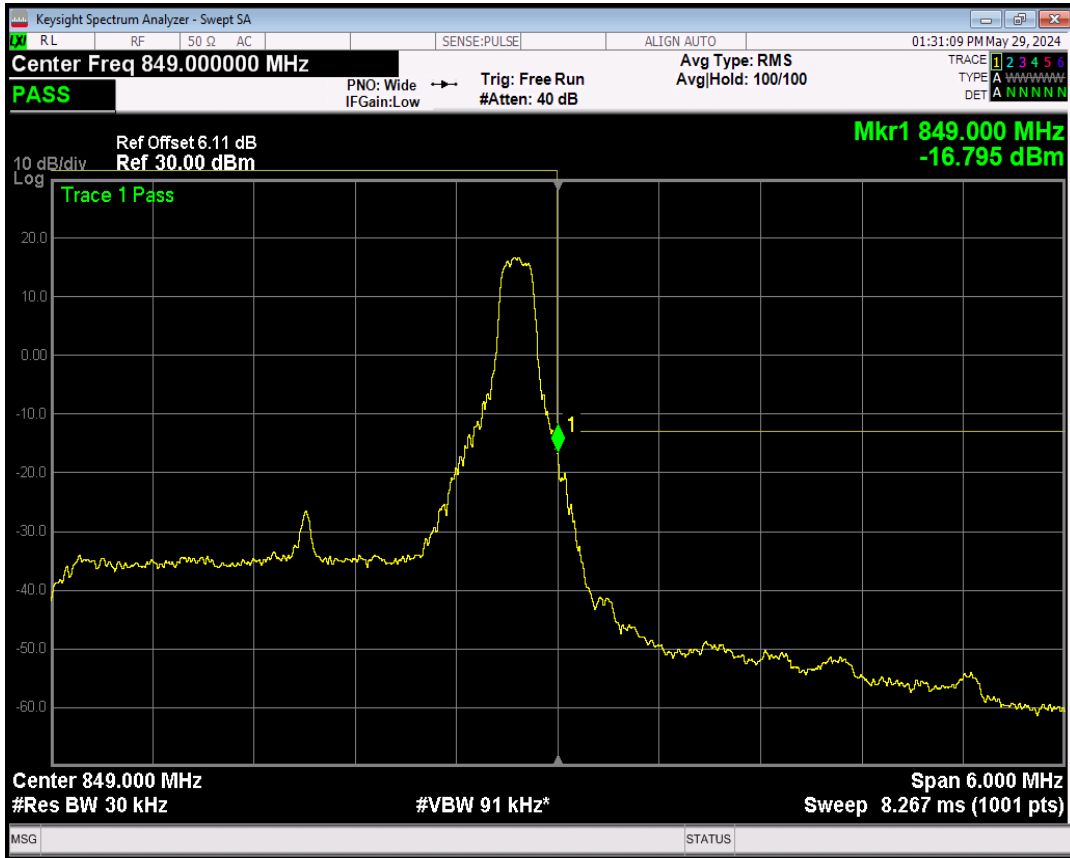

Band5 QPSK BW=3MHz Channel=20635 RB Size=1 Position=#Max

Band5 QPSK BW=3MHz Channel=20635 RB Size=1 Position=#0