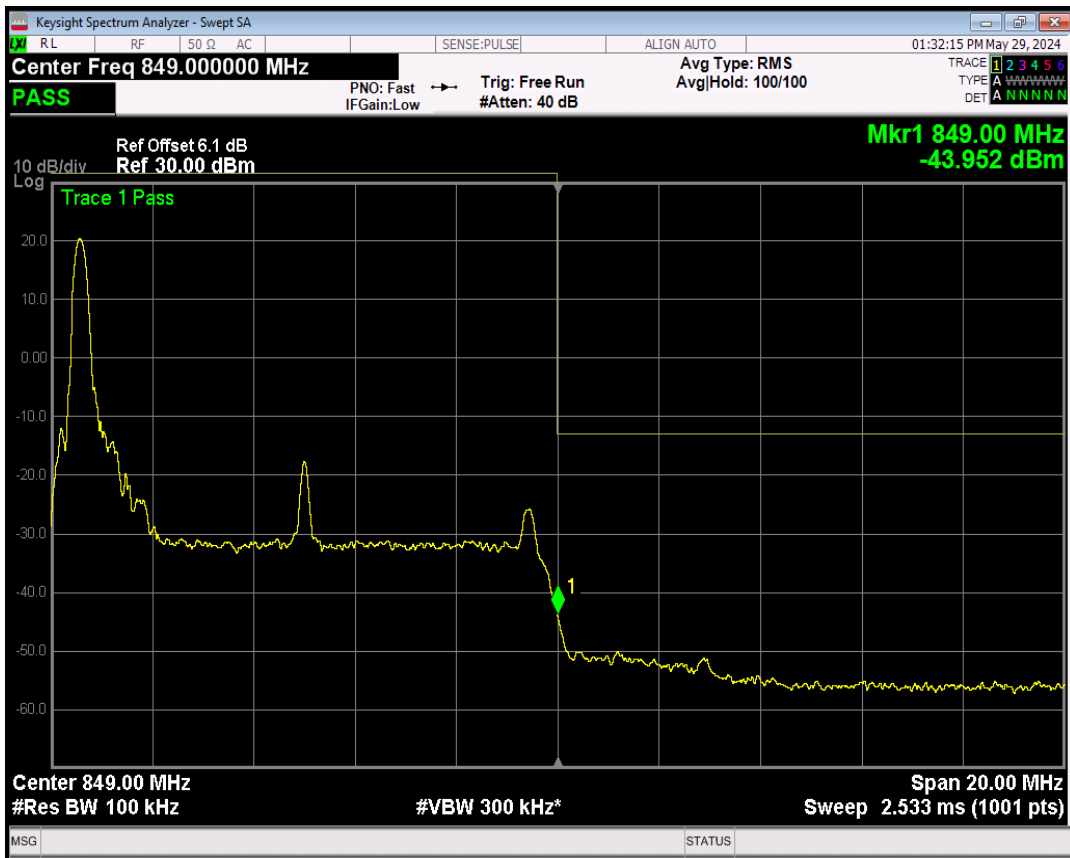

Band5 16QAM BW=10MHz Channel=20600 RB Size=1 Position=#0

Band5 16QAM BW=10MHz Channel=20600 RB Size=1 Position=#Max