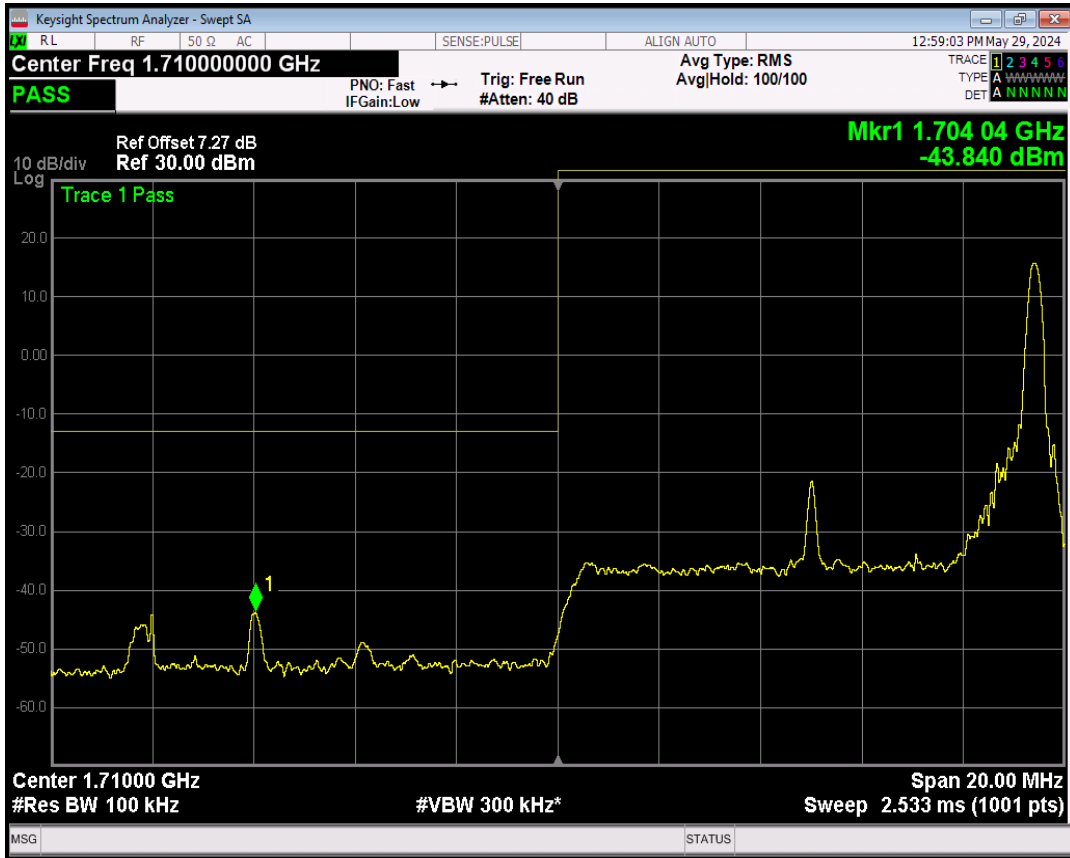

Band4 QPSK BW=10MHz Channel=20000 RB Size=1 Position=#Max

Band4 QPSK BW=10MHz Channel=20000 RB Size=50 Position=#0

Band4 16QAM BW=10MHz Channel=20000 RB Size=1 Position=#0

Band4 16QAM BW=10MHz Channel=20000 RB Size=1 Position=#Max

Band4 16QAM BW=10MHz Channel=20000 RB Size=50 Position=#0

Band4 QPSK BW=10MHz Channel=20350 RB Size=1 Position=#0

Band4 QPSK BW=10MHz Channel=20350 RB Size=1 Position=#Max

Band4 QPSK BW=10MHz Channel=20350 RB Size=50 Position=#0