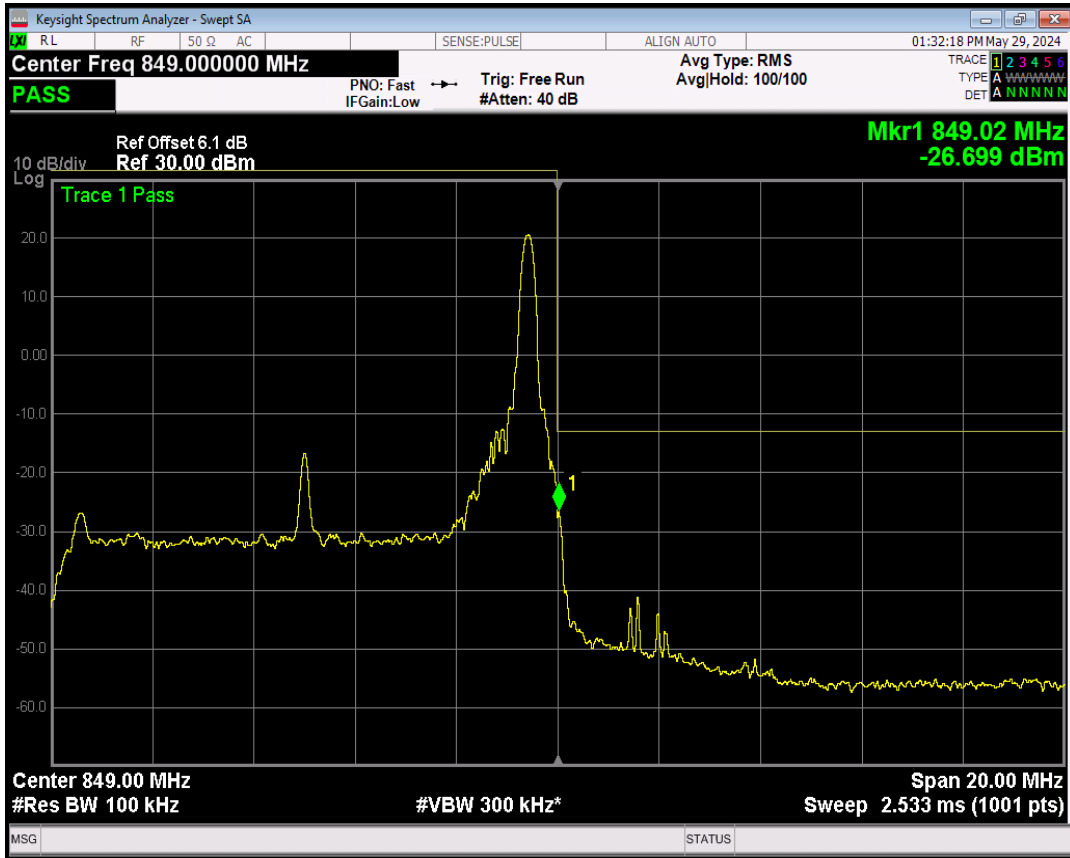

Band5 16QAM BW=10MHz Channel=20600 RB Size=1 Position=#Max

Band5 16QAM BW=10MHz Channel=20600 RB Size=50 Position=#0