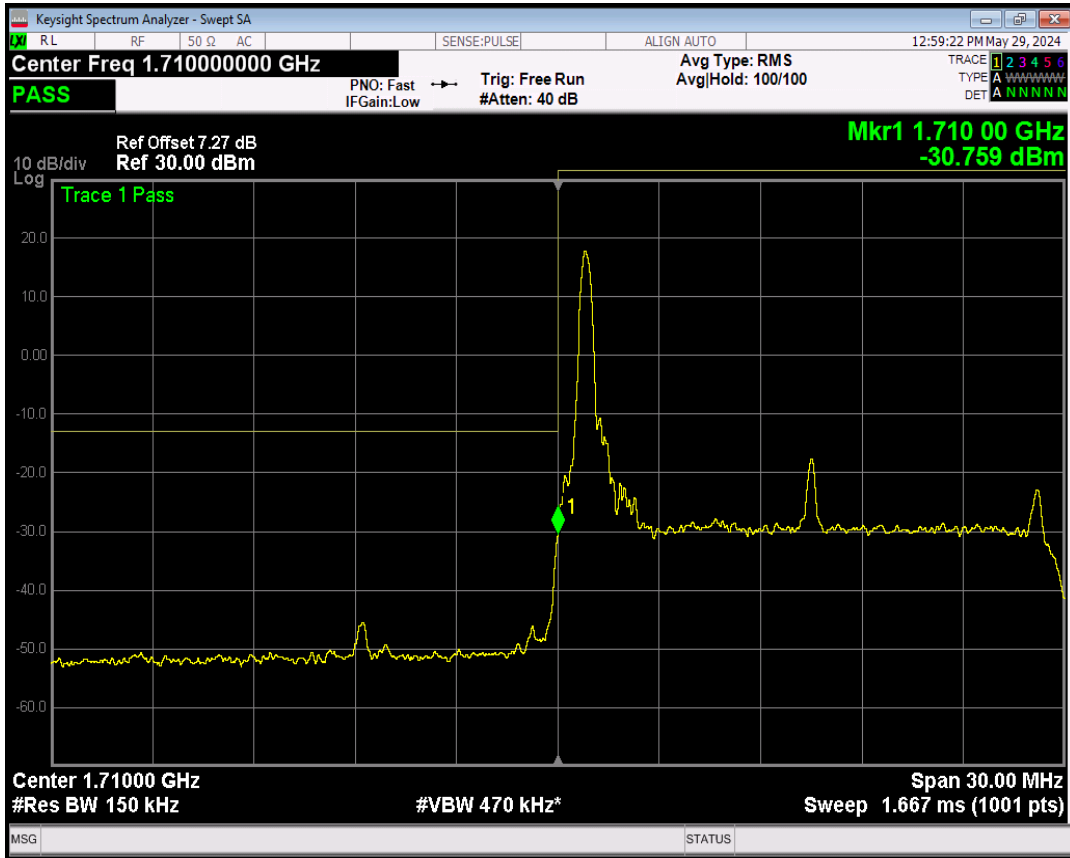

Band4 16QAM BW=10MHz Channel=20350 RB Size=1 Position=#0

Band4 16QAM BW=10MHz Channel=20350 RB Size=1 Position=#Max

Band4 16QAM BW=10MHz Channel=20350 RB Size=50 Position=#0

Band4 QPSK BW=15MHz Channel=20025 RB Size=1 Position=#0

Band4 QPSK BW=15MHz Channel=20025 RB Size=1 Position=#Max

Band4 QPSK BW=15MHz Channel=20025 RB Size=75 Position=#0

Band4 16QAM BW=15MHz Channel=20025 RB Size=1 Position=#0

Band4 16QAM BW=15MHz Channel=20025 RB Size=1 Position=#Max