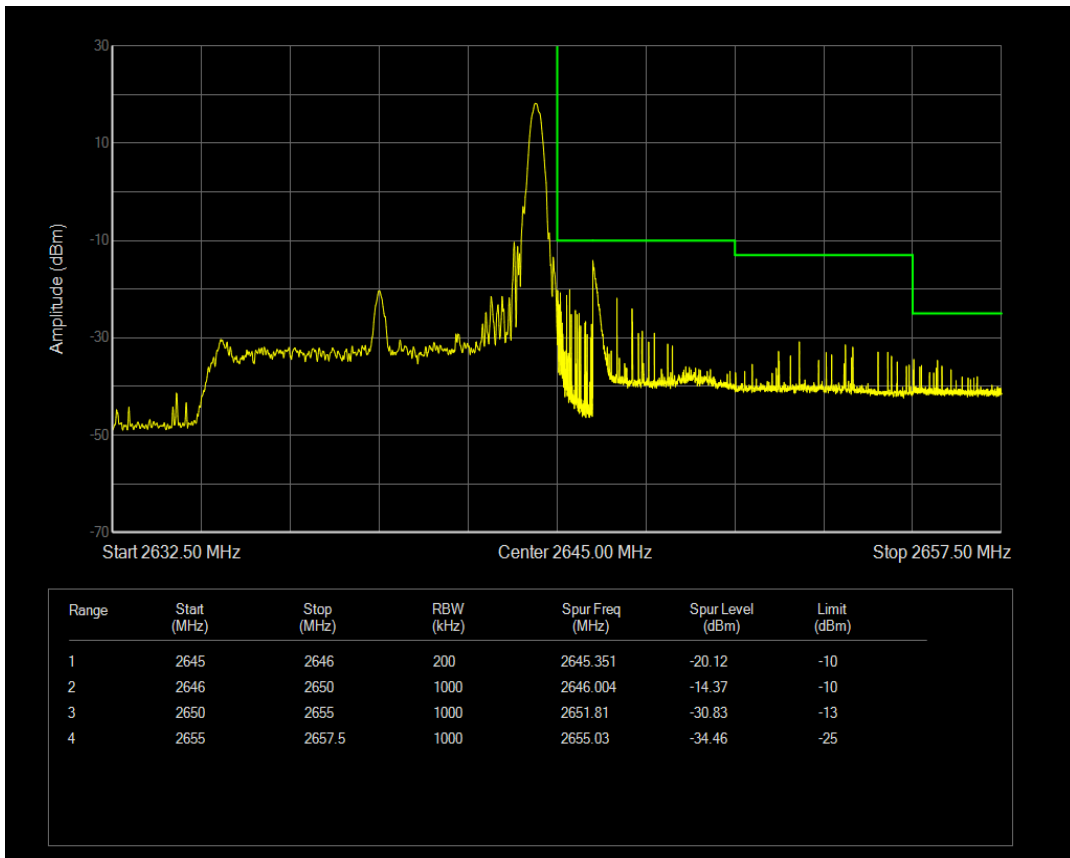

Band41 QPSK BW=10MHz Channel=41090 RB Size=1 Position=#Max

Band41 QPSK BW=10MHz Channel=41090 RB Size=50 Position=#0