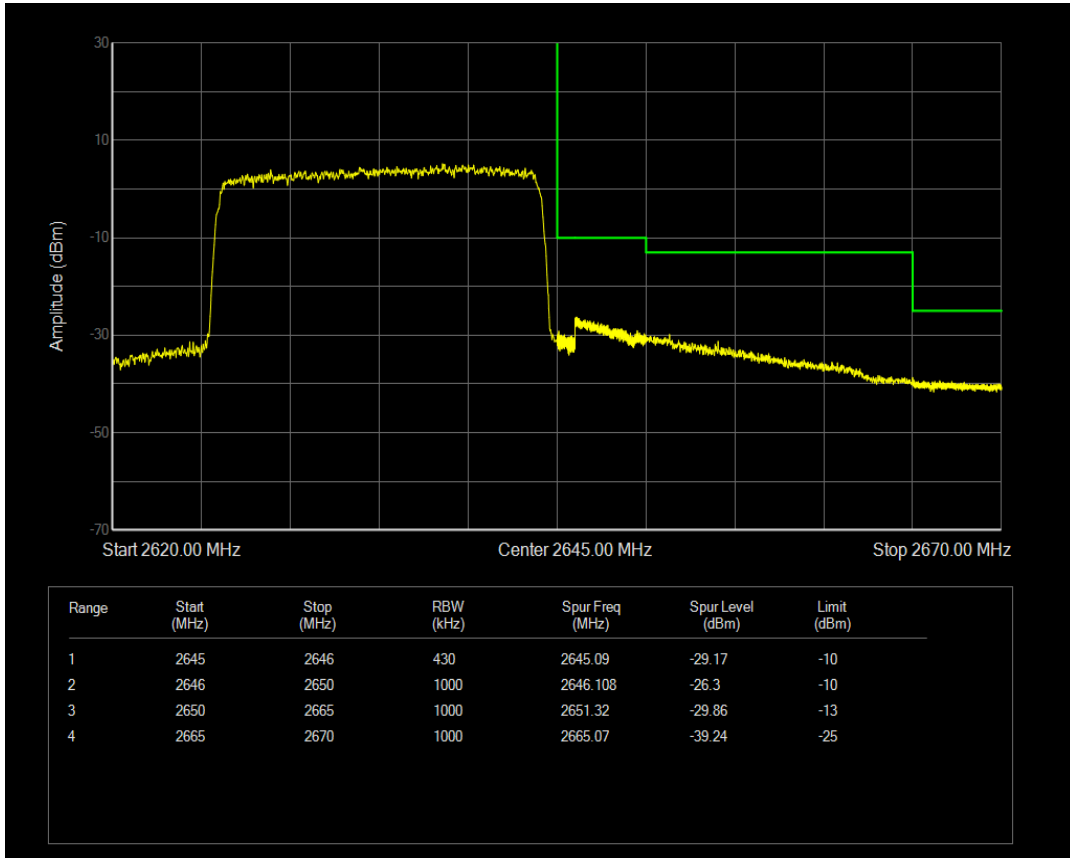

Band41 16QAM BW=20MHz Channel=40440 RB Size=100 Position=#0

Band41 QPSK BW=20MHz Channel=41040 RB Size=1 Position=#0

Band41 QPSK BW=20MHz Channel=41040 RB Size=1 Position=#Max

Band41 QPSK BW=20MHz Channel=41040 RB Size=100 Position=#0