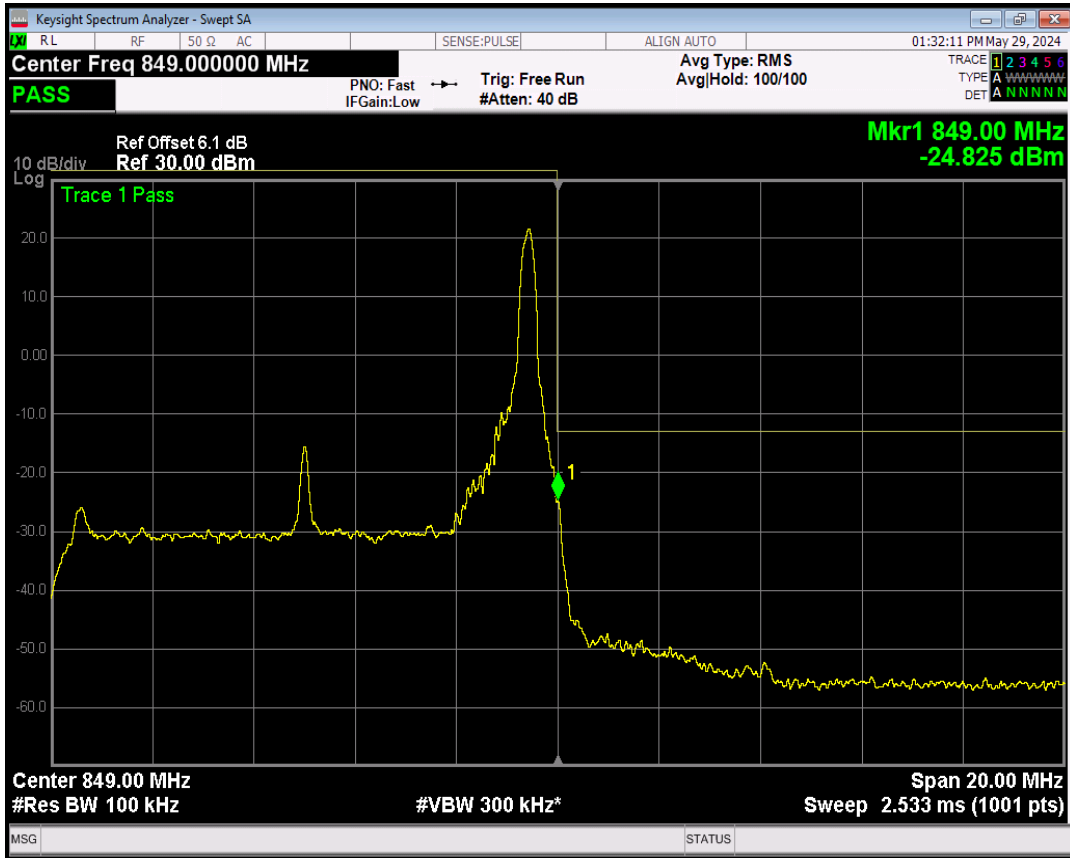

Band5 QPSK BW=10MHz Channel=20600 RB Size=1 Position=#Max

Band5 QPSK BW=10MHz Channel=20600 RB Size=1 Position=#0