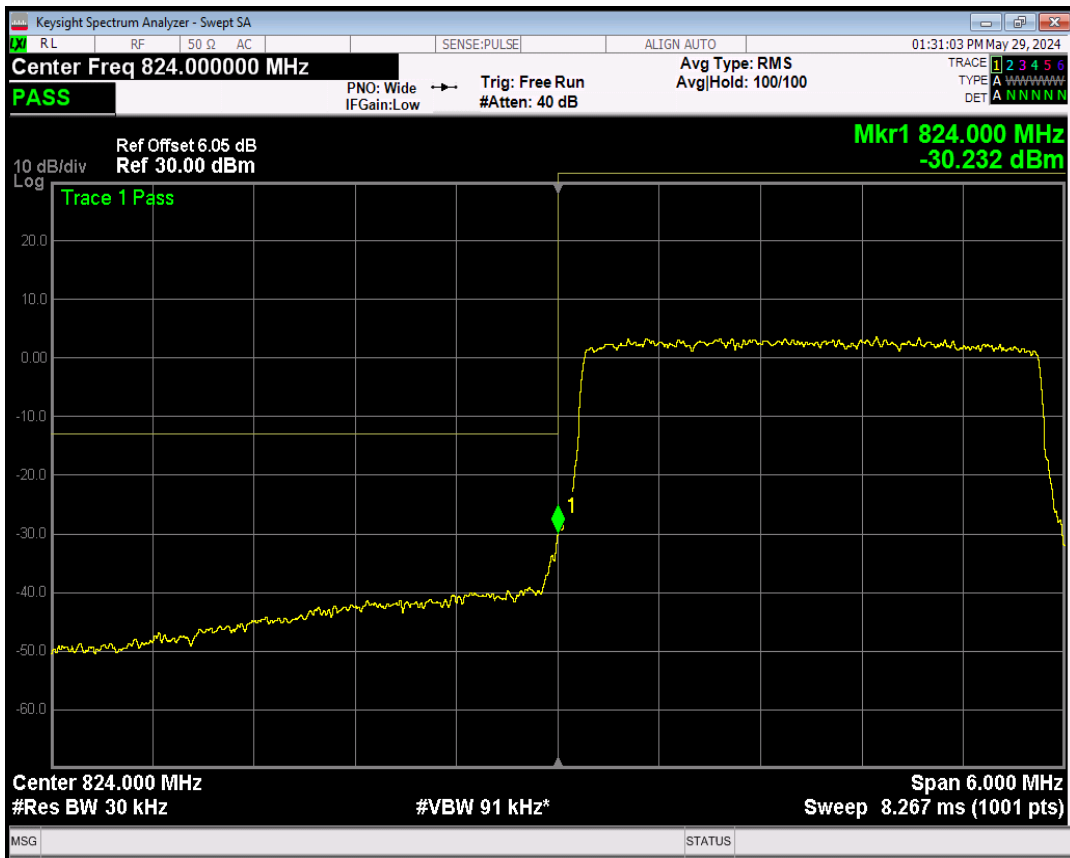

Band5 16QAM BW=3MHz Channel=20415 RB Size=15 Position=#0

Band5 QPSK BW=3MHz Channel=20635 RB Size=1 Position=#Max