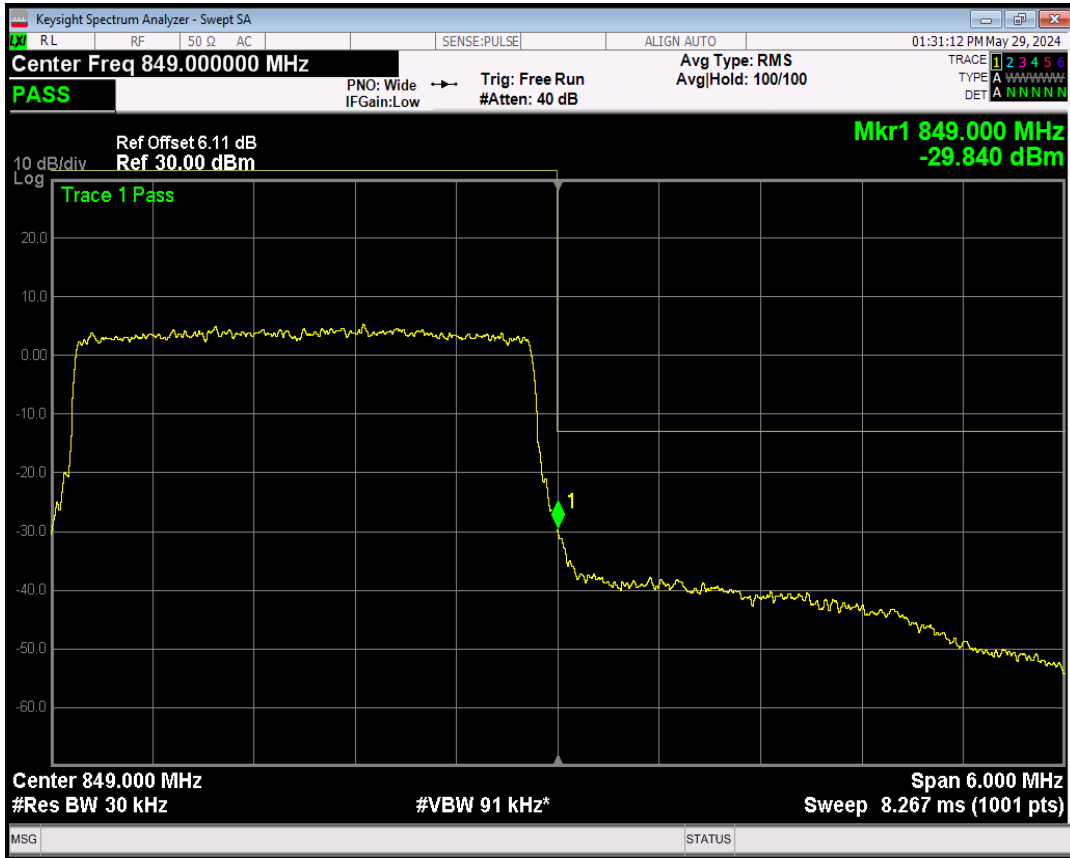

Band5 16QAM BW=3MHz Channel=20415 RB Size=15 Position=#0

Band5 QPSK BW=3MHz Channel=20635 RB Size=1 Position=#Max

Band5 QPSK BW=3MHz Channel=20635 RB Size=1 Position=#0

Band5 QPSK BW=3MHz Channel=20635 RB Size=15 Position=#0