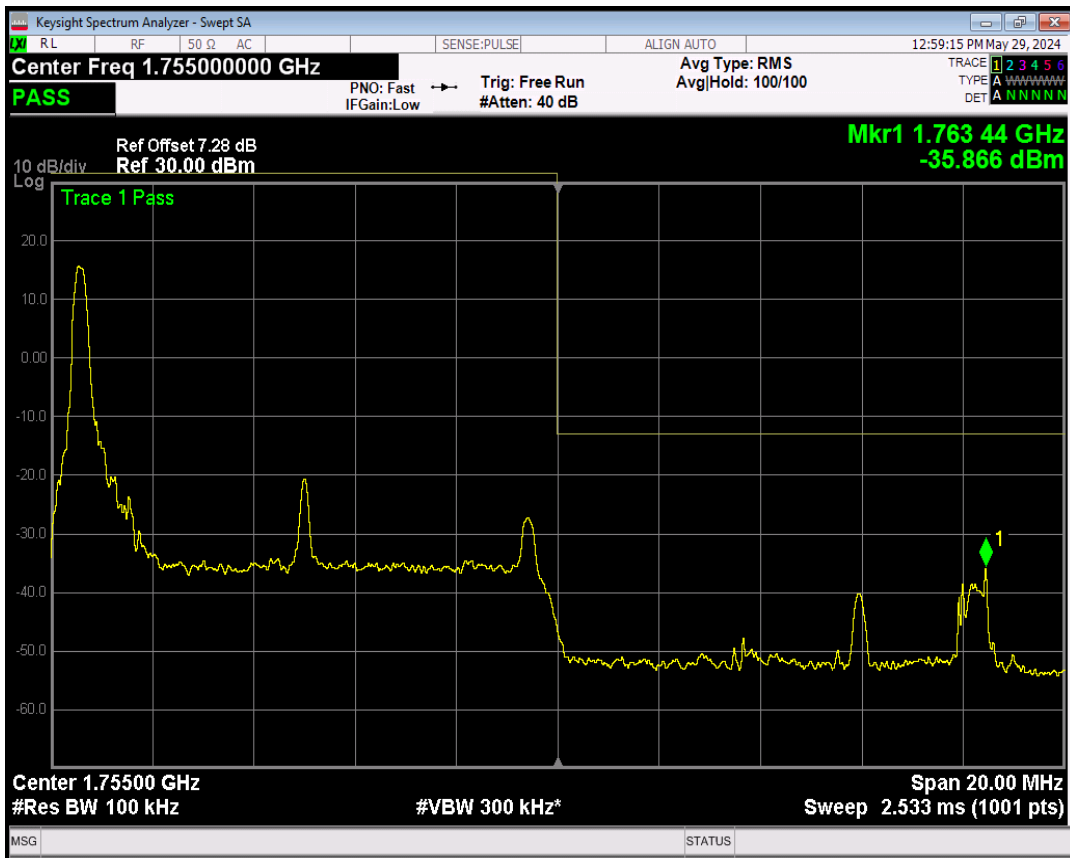

Band4 16QAM BW=10MHz Channel=20350 RB Size=1 Position=#0

Band4 16QAM BW=10MHz Channel=20350 RB Size=1 Position=#Max