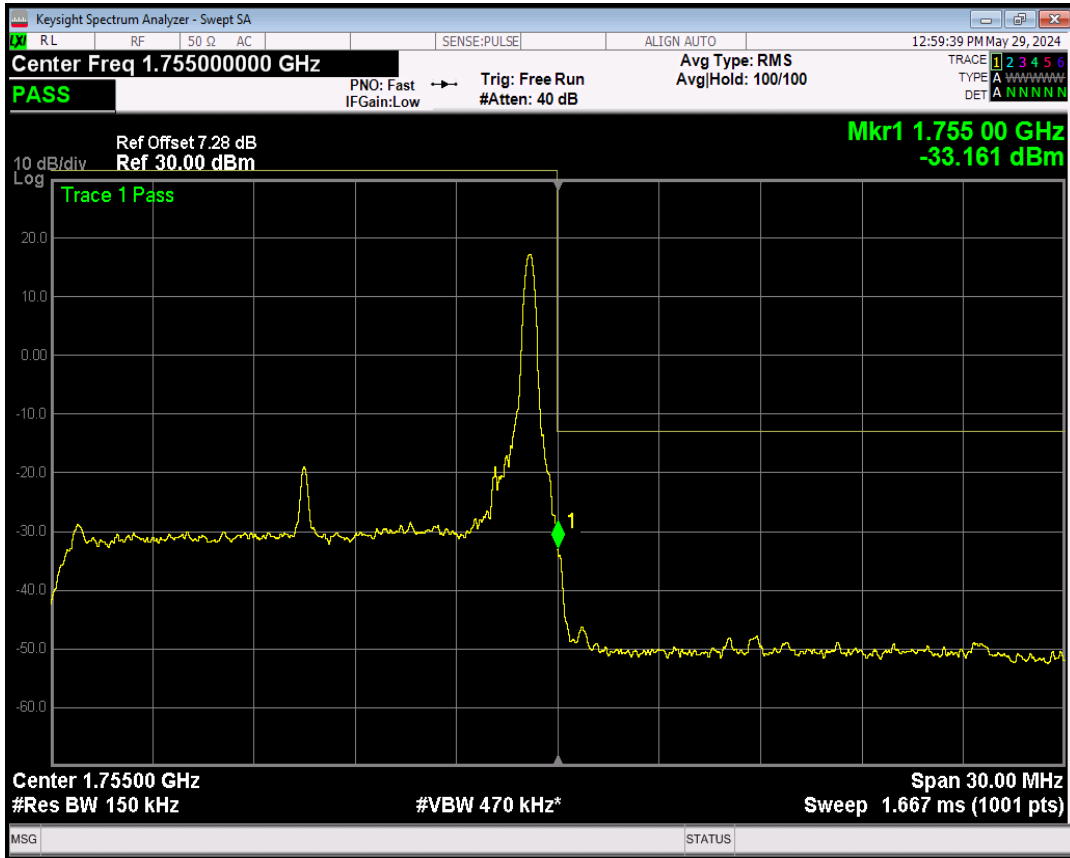

Band4 16QAM BW=15MHz Channel=20025 RB Size=75 Position=#0

Band4 QPSK BW=15MHz Channel=20325 RB Size=1 Position=#0

Band4 QPSK BW=15MHz Channel=20325 RB Size=75 Position=#0

Band4 QPSK BW=15MHz Channel=20325 RB Size=1 Position=#Max