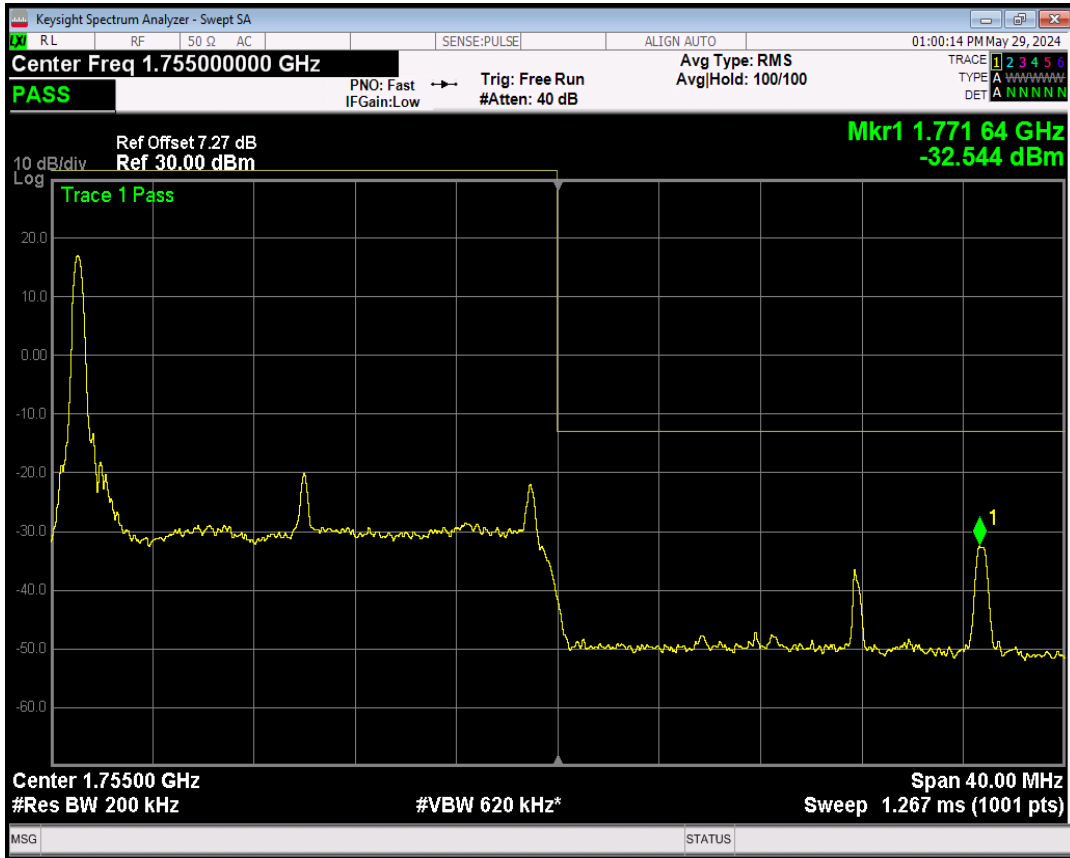

Band4 16QAM BW=20MHz Channel=20300 RB Size=1 Position=#0

Band4 16QAM BW=20MHz Channel=20300 RB Size=100 Position=#0