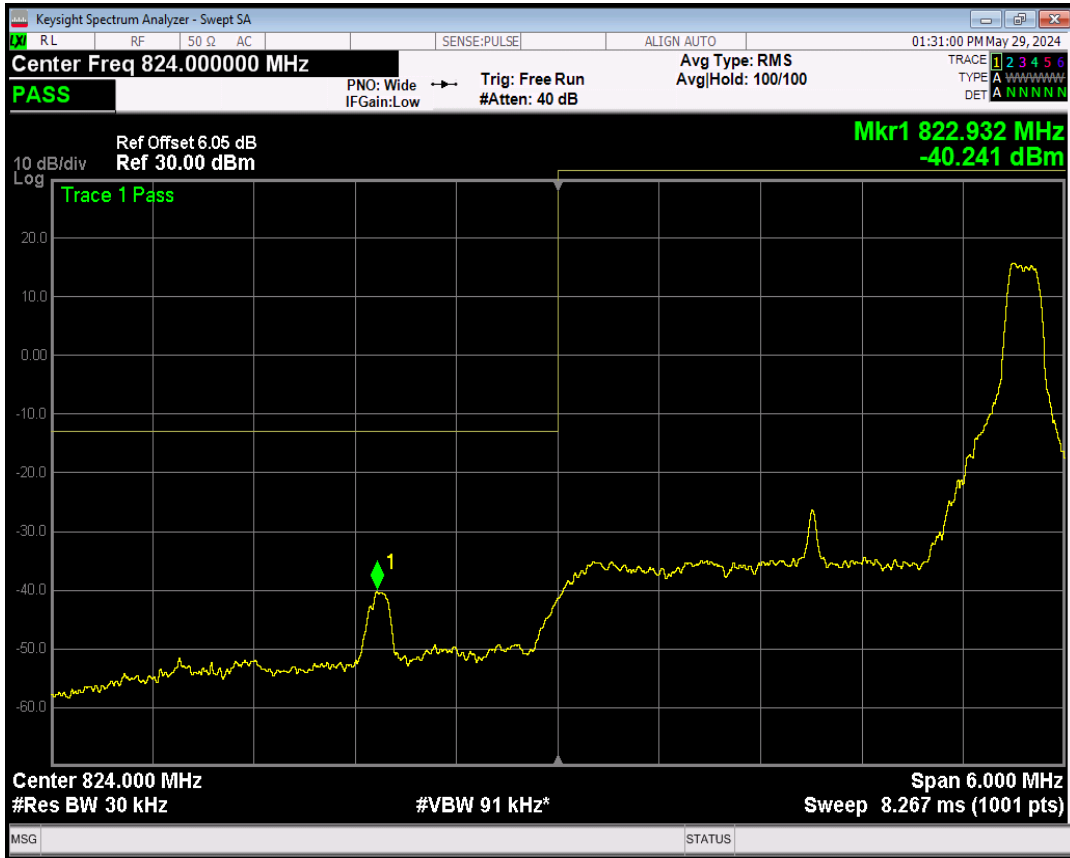

Band5 QPSK BW=3MHz Channel=20415 RB Size=1 Position=#Max

Band5 QPSK BW=3MHz Channel=20415 RB Size=15 Position=#0

Band5 16QAM BW=3MHz Channel=20415 RB Size=1 Position=#0

Band5 16QAM BW=3MHz Channel=20415 RB Size=1 Position=#Max