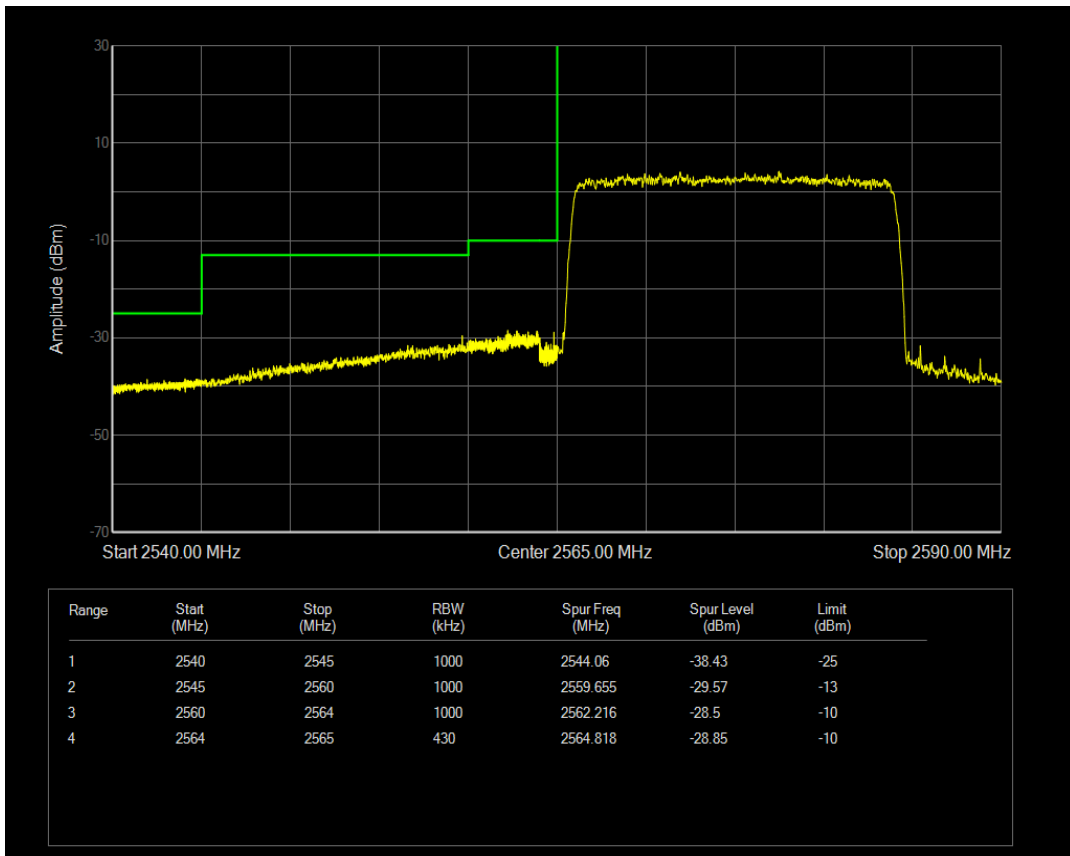

Band41 16QAM BW=20MHz Channel=40440 RB Size=100 Position=#0

Band41 QPSK BW=20MHz Channel=41040 RB Size=1 Position=#0