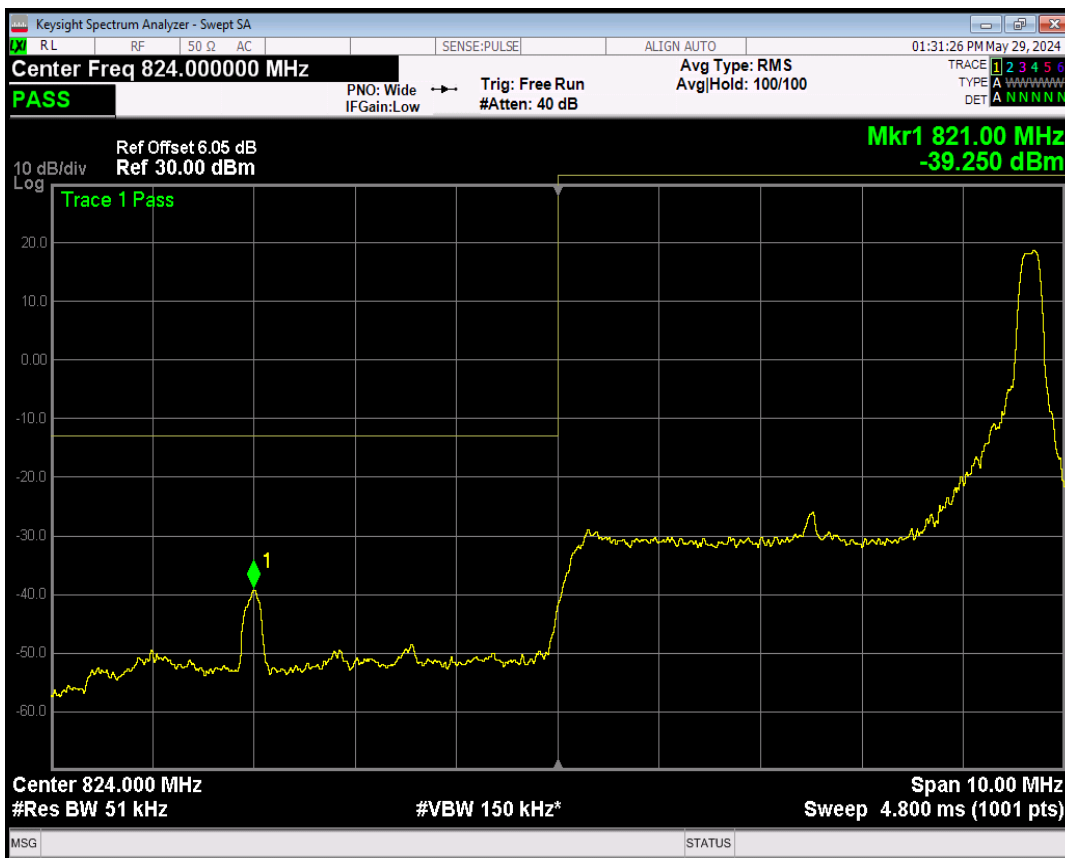

Band5 QPSK BW=5MHz Channel=20425 RB Size=1 Position=#Max

Band5 QPSK BW=5MHz Channel=20425 RB Size=25 Position=#0