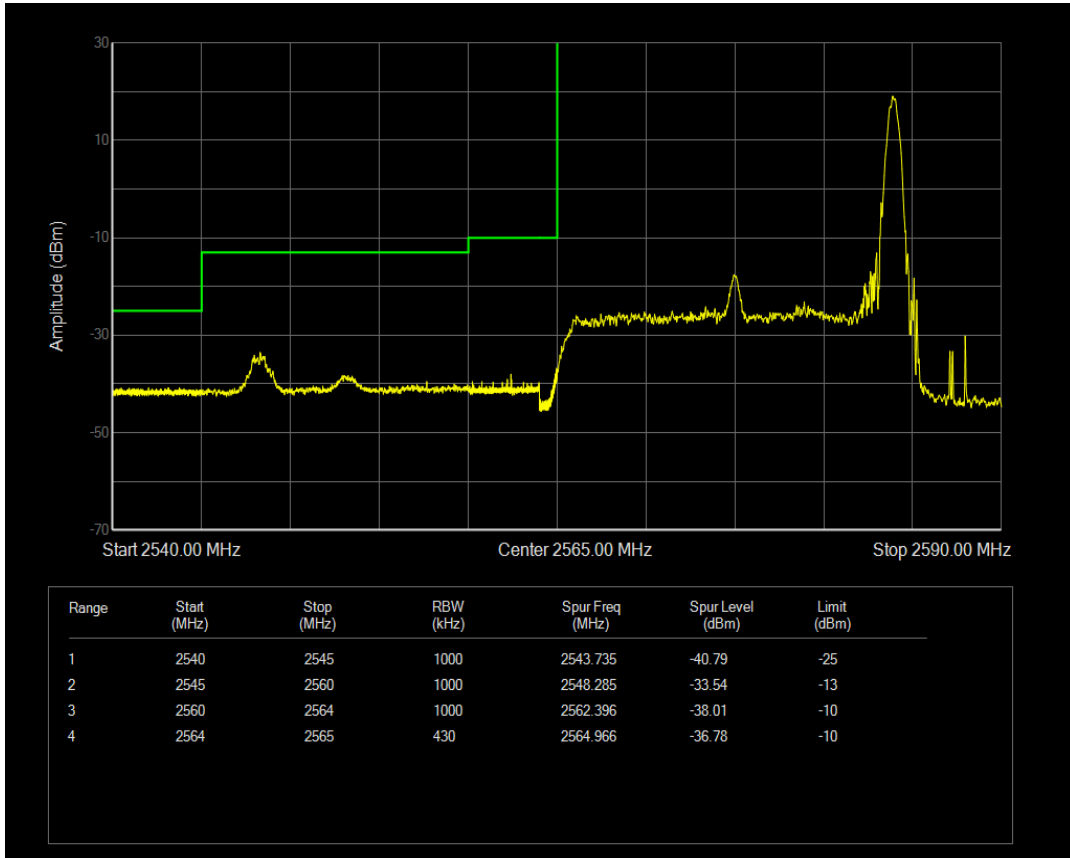

Band41 QPSK BW=20MHz Channel=40440 RB Size=1 Position=#Max

Band41 QPSK BW=20MHz Channel=40440 RB Size=100 Position=#0

Band41 16QAM BW=20MHz Channel=40440 RB Size=1 Position=#0

Band41 16QAM BW=20MHz Channel=40440 RB Size=1 Position=#Max