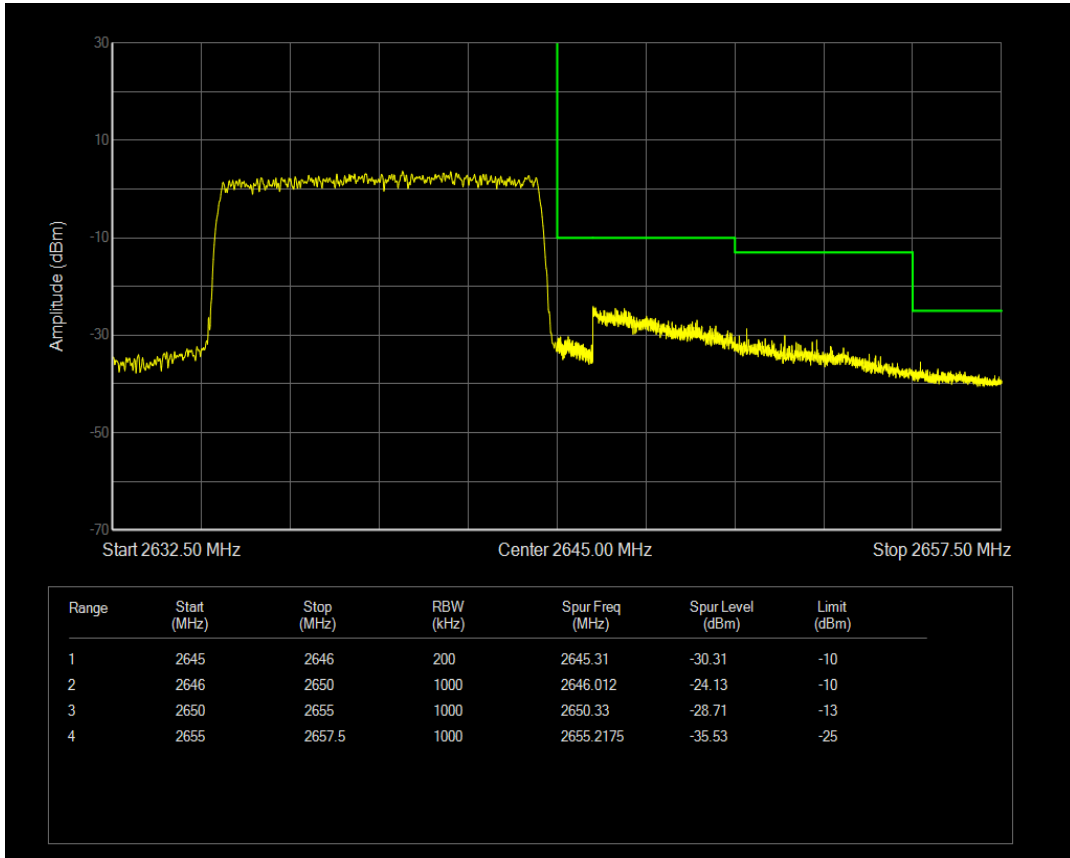

Band41 16QAM BW=10MHz Channel=40390 RB Size=50 Position=#0

Band41 QPSK BW=10MHz Channel=41090 RB Size=1 Position=#0

Band41 QPSK BW=10MHz Channel=41090 RB Size=1 Position=#Max

Band41 QPSK BW=10MHz Channel=41090 RB Size=50 Position=#0