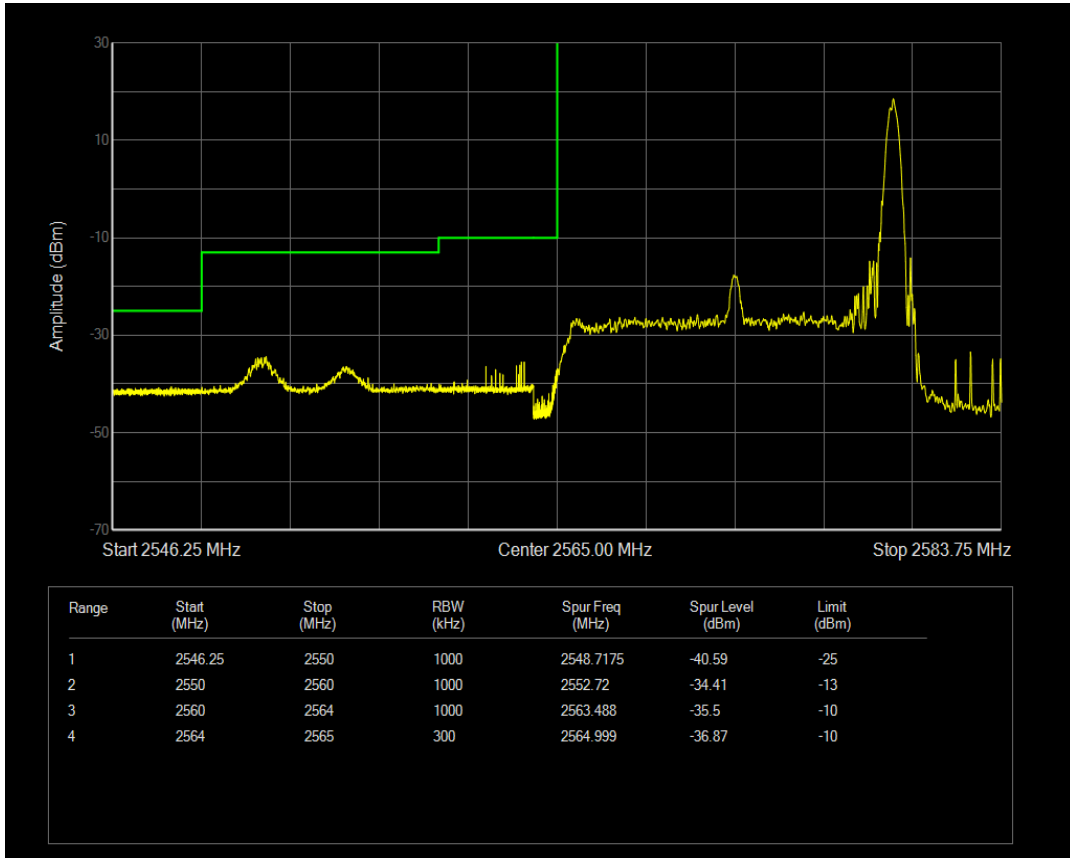

Band41 QPSK BW=15MHz Channel=40415 RB Size=1 Position=#Max

Band41 QPSK BW=15MHz Channel=40415 RB Size=75 Position=#0

Band41 16QAM BW=15MHz Channel=40415 RB Size=1 Position=#0

Band41 16QAM BW=15MHz Channel=40415 RB Size=1 Position=#Max