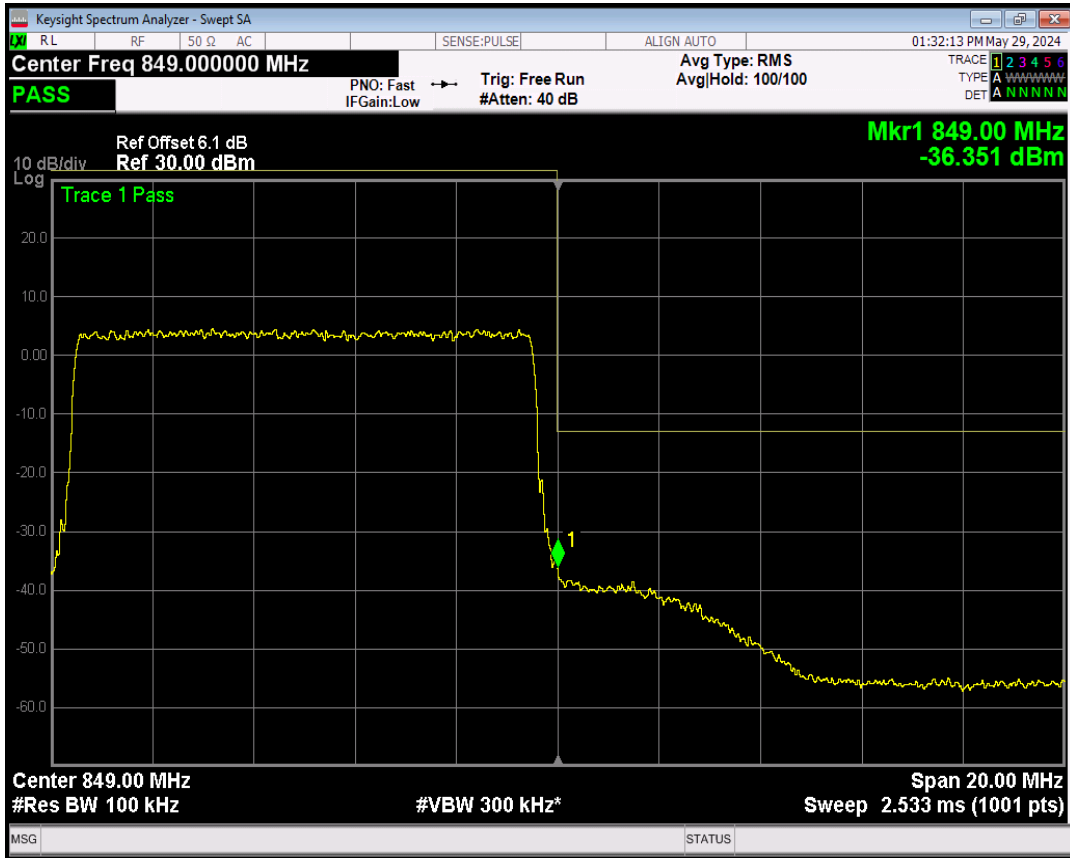

Band5 16QAM BW=10MHz Channel=20450 RB Size=50 Position=#0

Band5 QPSK BW=10MHz Channel=20600 RB Size=1 Position=#Max

Band5 QPSK BW=10MHz Channel=20600 RB Size=1 Position=#0

Band5 QPSK BW=10MHz Channel=20600 RB Size=50 Position=#0