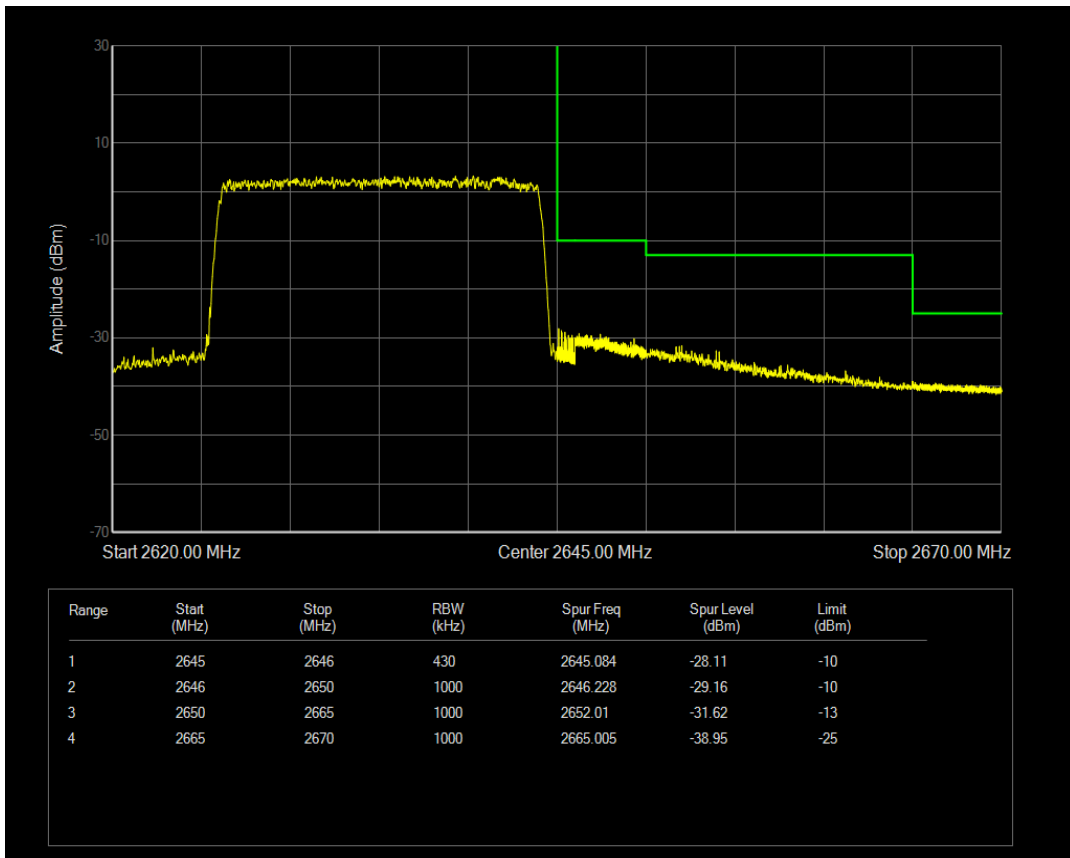

Band41 16QAM BW=20MHz Channel=40440 RB Size=100 Position=#0

Band41 QPSK BW=20MHz Channel=41040 RB Size=1 Position=#0

Band41 QPSK BW=20MHz Channel=41040 RB Size=1 Position=#Max

Band41 QPSK BW=20MHz Channel=41040 RB Size=100 Position=#0

Band41 16QAM BW=20MHz Channel=41040 RB Size=1 Position=#0

Band41 16QAM BW=20MHz Channel=41040 RB Size=1 Position=#Max

Band41 16QAM BW=20MHz Channel=41040 RB Size=100 Position=#0

Band5 QPSK BW=1.4MHz Channel=20407 RB Size=1 Position=#Max