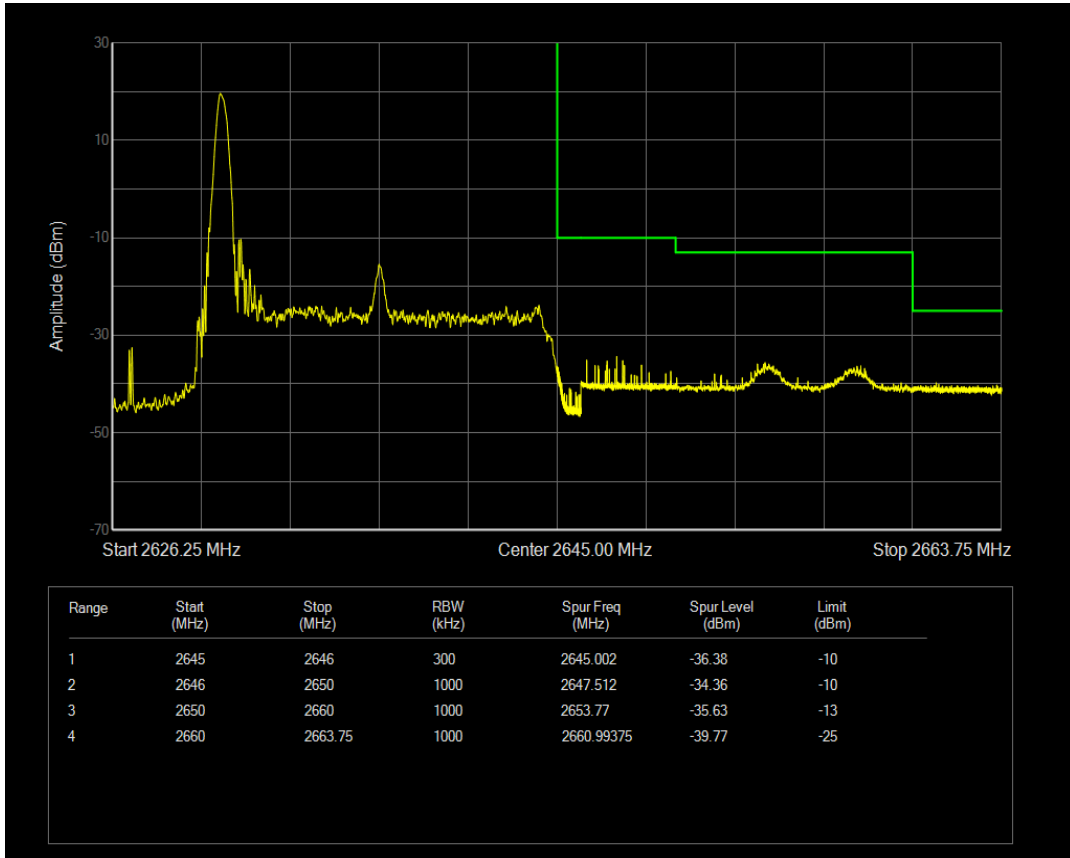

Band41 QPSK BW=15MHz Channel=41065 RB Size=1 Position=#0

Band41 QPSK BW=15MHz Channel=41065 RB Size=1 Position=#Max