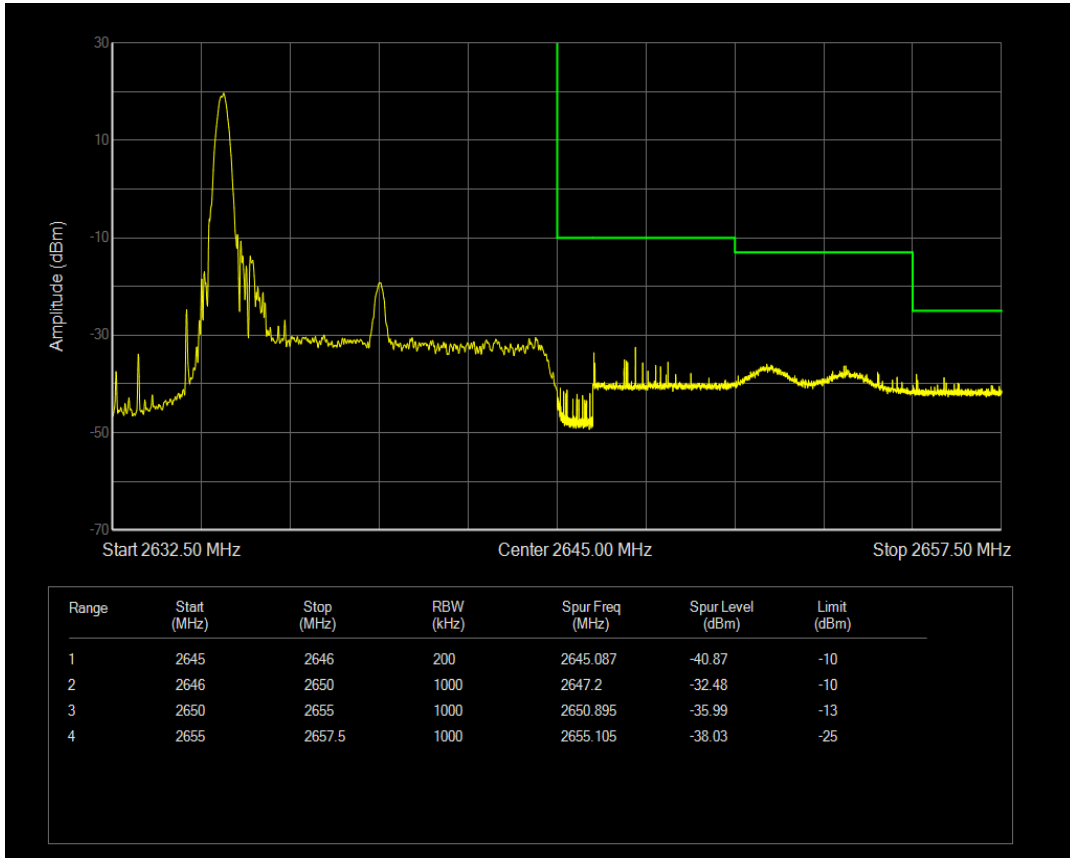

Band41 QPSK BW=10MHz Channel=41090 RB Size=1 Position=#0

Band41 QPSK BW=10MHz Channel=41090 RB Size=1 Position=#Max