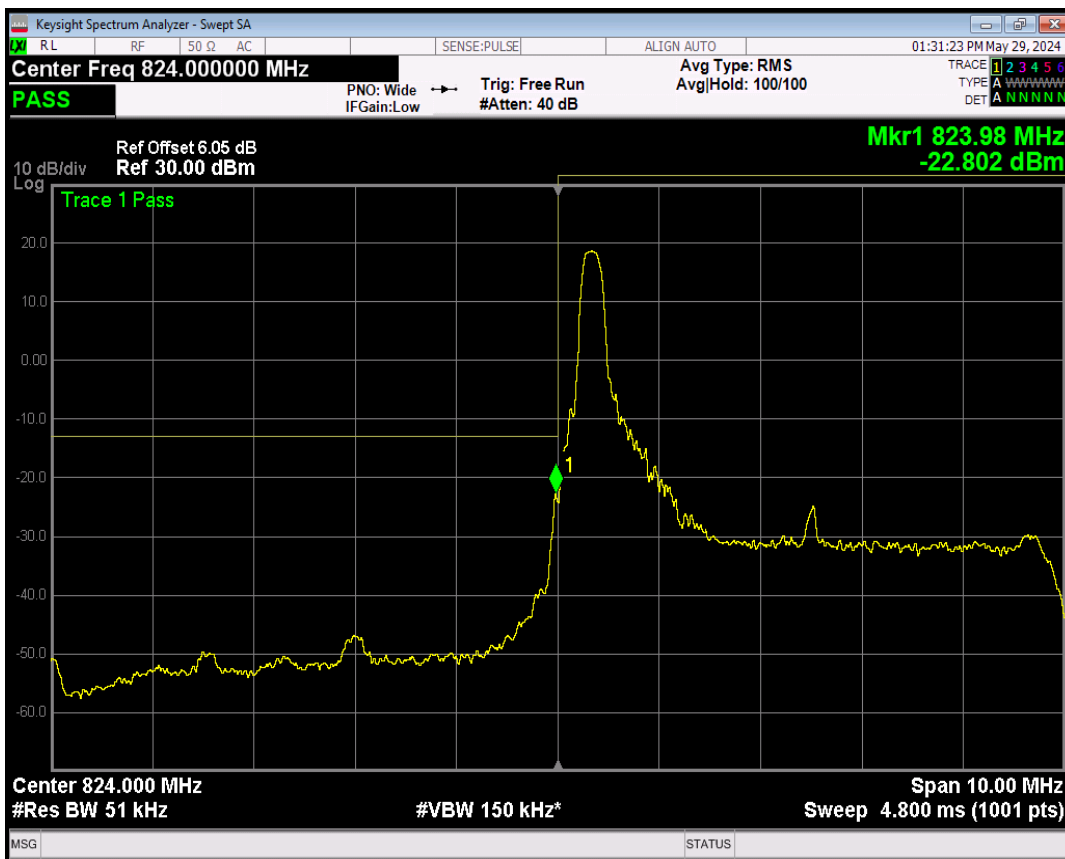

Band5 16QAM BW=3MHz Channel=20635 RB Size=1 Position=#0

Band5 16QAM BW=3MHz Channel=20635 RB Size=1 Position=#Max

Band5 16QAM BW=3MHz Channel=20635 RB Size=15 Position=#0

Band5 QPSK BW=5MHz Channel=20425 RB Size=1 Position=#0