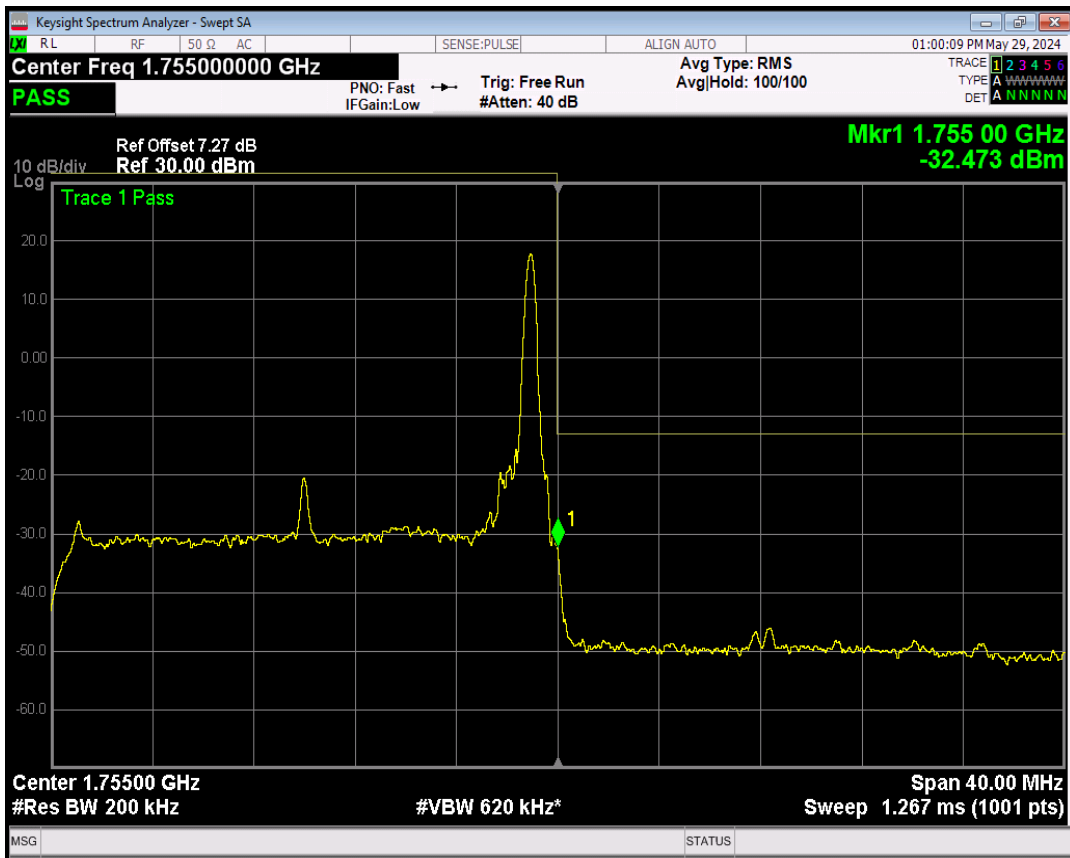

Band4 QPSK BW=20MHz Channel=20050 RB Size=1 Position=#Max

Band4 QPSK BW=20MHz Channel=20050 RB Size=100 Position=#0

Band4 16QAM BW=20MHz Channel=20050 RB Size=1 Position=#0

Band4 16QAM BW=20MHz Channel=20050 RB Size=1 Position=#Max

Band4 16QAM BW=20MHz Channel=20050 RB Size=100 Position=#0

Band4 QPSK BW=20MHz Channel=20300 RB Size=1 Position=#0

Band4 QPSK BW=20MHz Channel=20300 RB Size=1 Position=#Max

Band4 QPSK BW=20MHz Channel=20300 RB Size=100 Position=#0