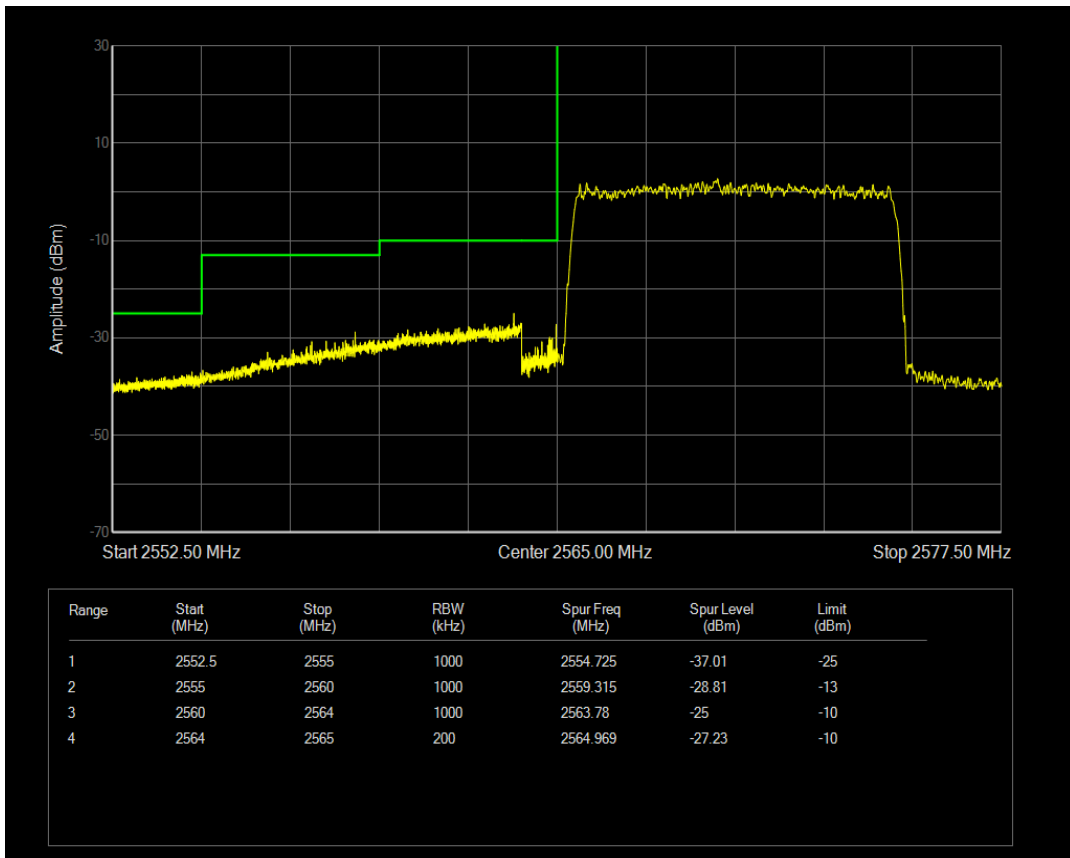

Band41 16QAM BW=10MHz Channel=40390 RB Size=50 Position=#0

Band41 QPSK BW=10MHz Channel=41090 RB Size=1 Position=#0