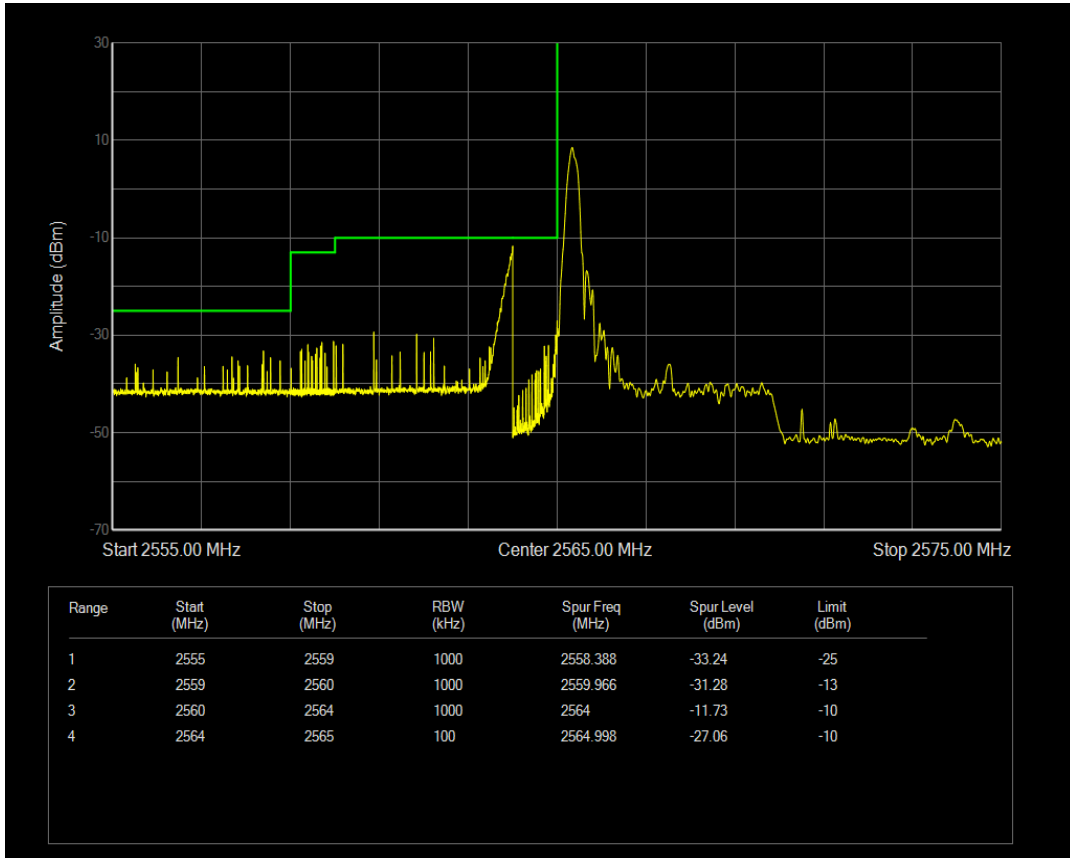

Band4 16QAM BW=20MHz Channel=20300 RB Size=1 Position=#Max

Band4 16QAM BW=20MHz Channel=20300 RB Size=1 Position=#0

Band4 16QAM BW=20MHz Channel=20300 RB Size=100 Position=#0

Band41 QPSK BW=5MHz Channel=40365 RB Size=1 Position=#0