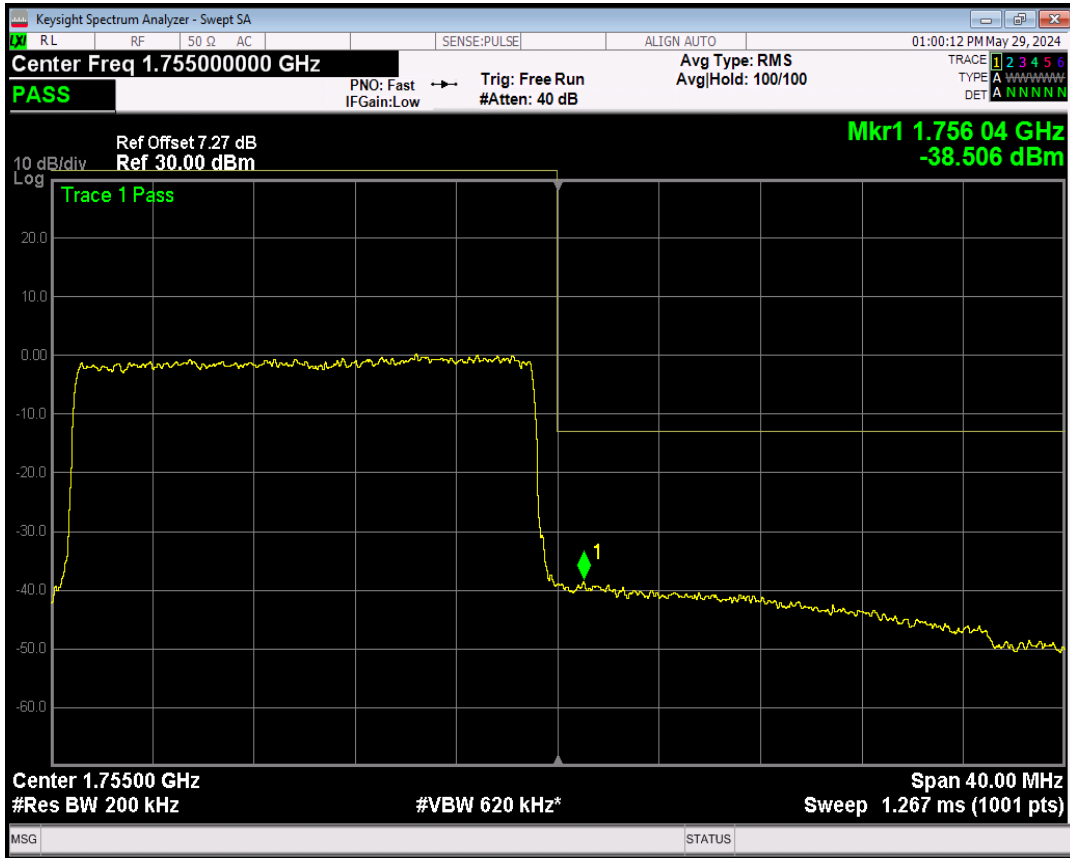

Band4 16QAM BW=20MHz Channel=20050 RB Size=100 Position=#0

Band4 QPSK BW=20MHz Channel=20300 RB Size=1 Position=#0

Band4 QPSK BW=20MHz Channel=20300 RB Size=1 Position=#Max

Band4 QPSK BW=20MHz Channel=20300 RB Size=100 Position=#0