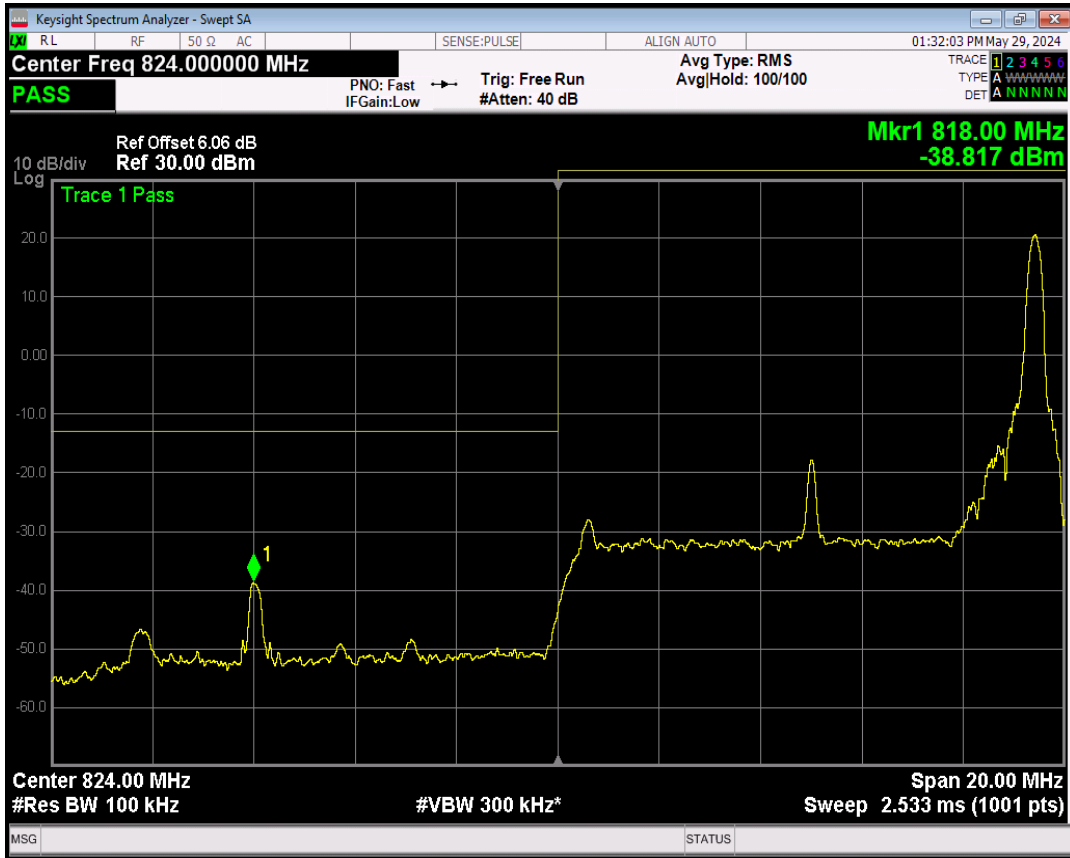

Band5 QPSK BW=10MHz Channel=20450 RB Size=1 Position=#Max

Band5 QPSK BW=10MHz Channel=20450 RB Size=50 Position=#0

Band5 16QAM BW=10MHz Channel=20450 RB Size=1 Position=#0

Band5 16QAM BW=10MHz Channel=20450 RB Size=1 Position=#Max