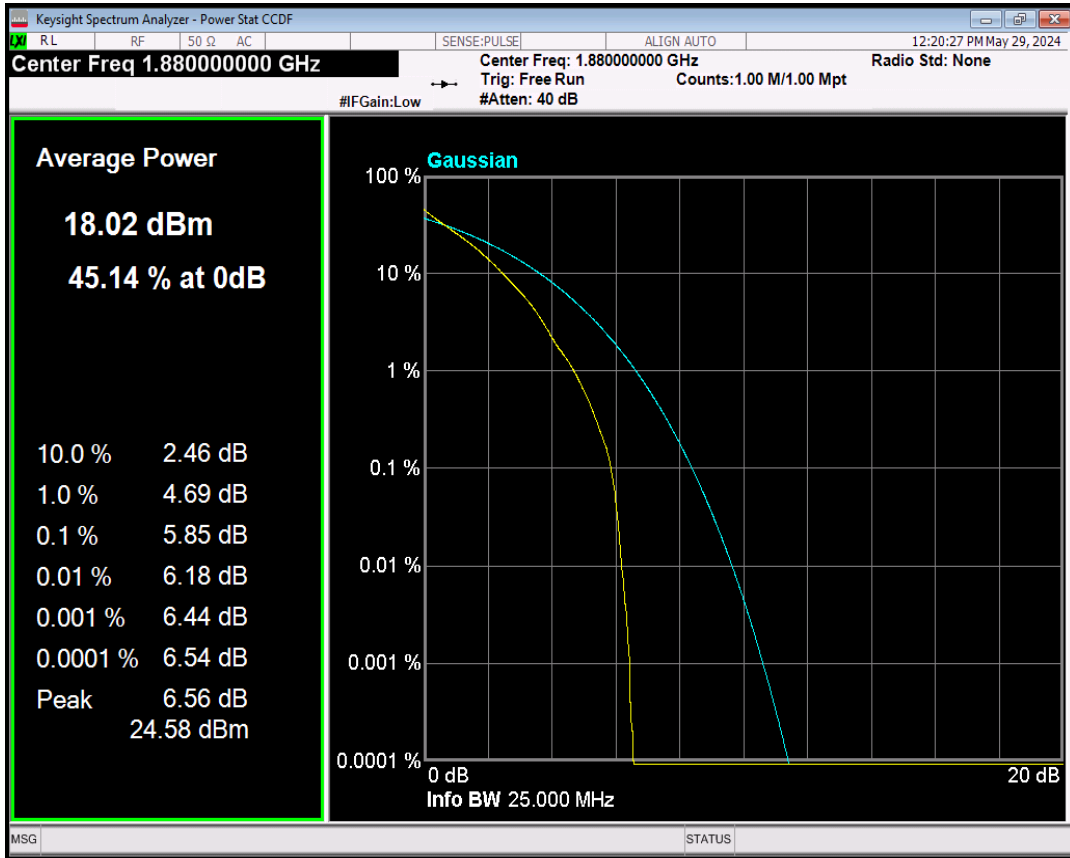

Band2 16QAM BW=10MHz Channel=18900 RB Size=1 Position=#0