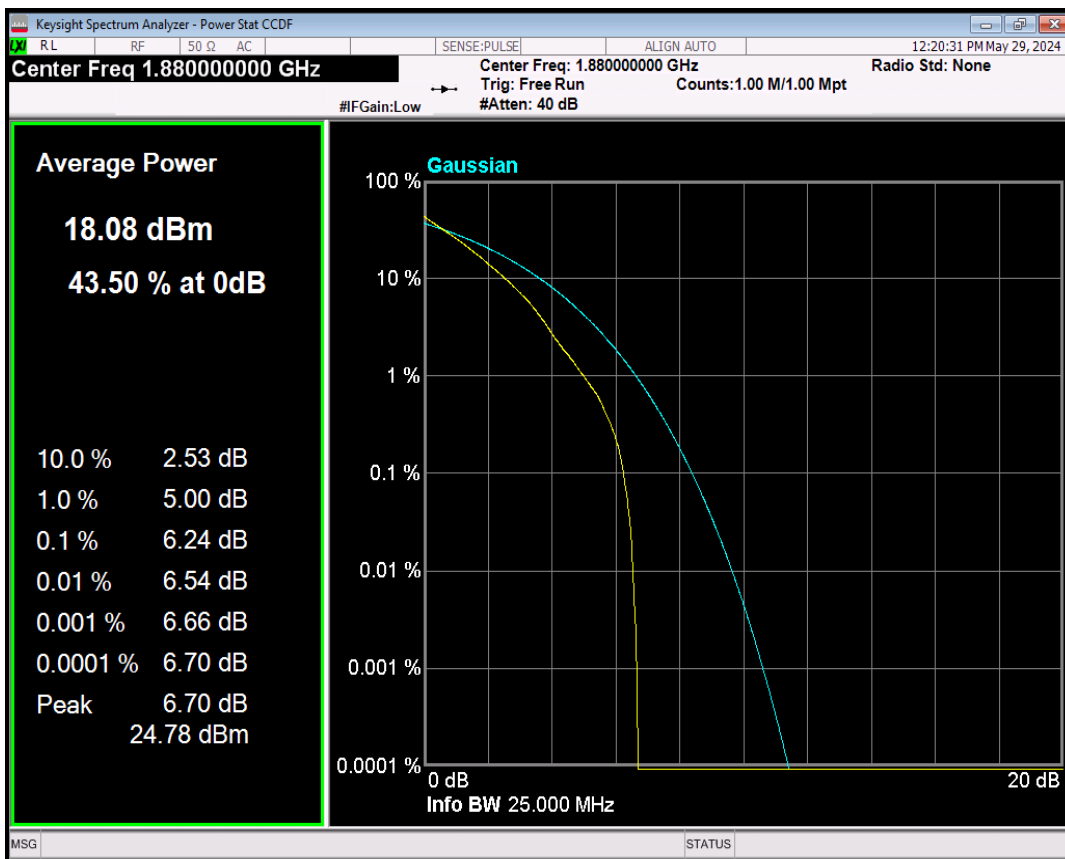

Band2 QPSK BW=5MHz Channel=18900 RB Size=1 Position=#0

Band2 16QAM BW=10MHz Channel=18900 RB Size=1 Position=#0

Band2 QPSK BW=15MHz Channel=18900 RB Size=1 Position=#0

Band2 16QAM BW=15MHz Channel=18900 RB Size=1 Position=#0