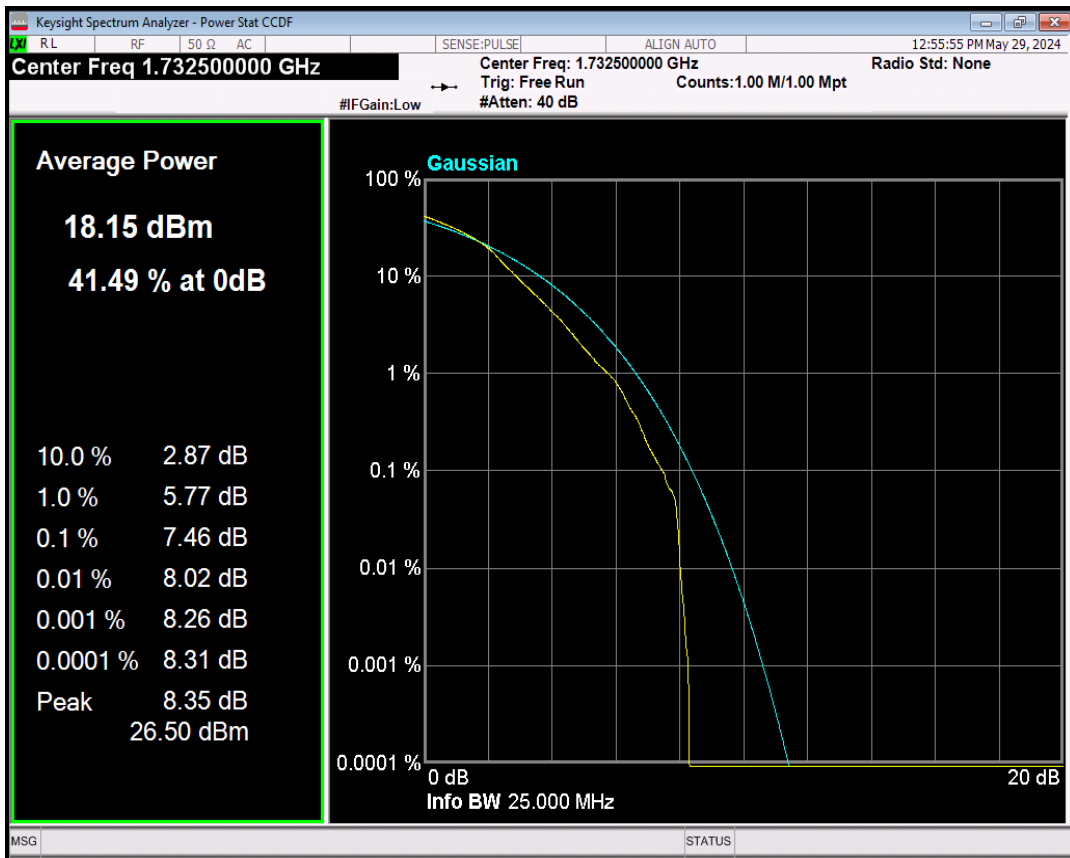

Band4 QPSK BW=3MHz Channel=20175 RB Size=1 Position=#0