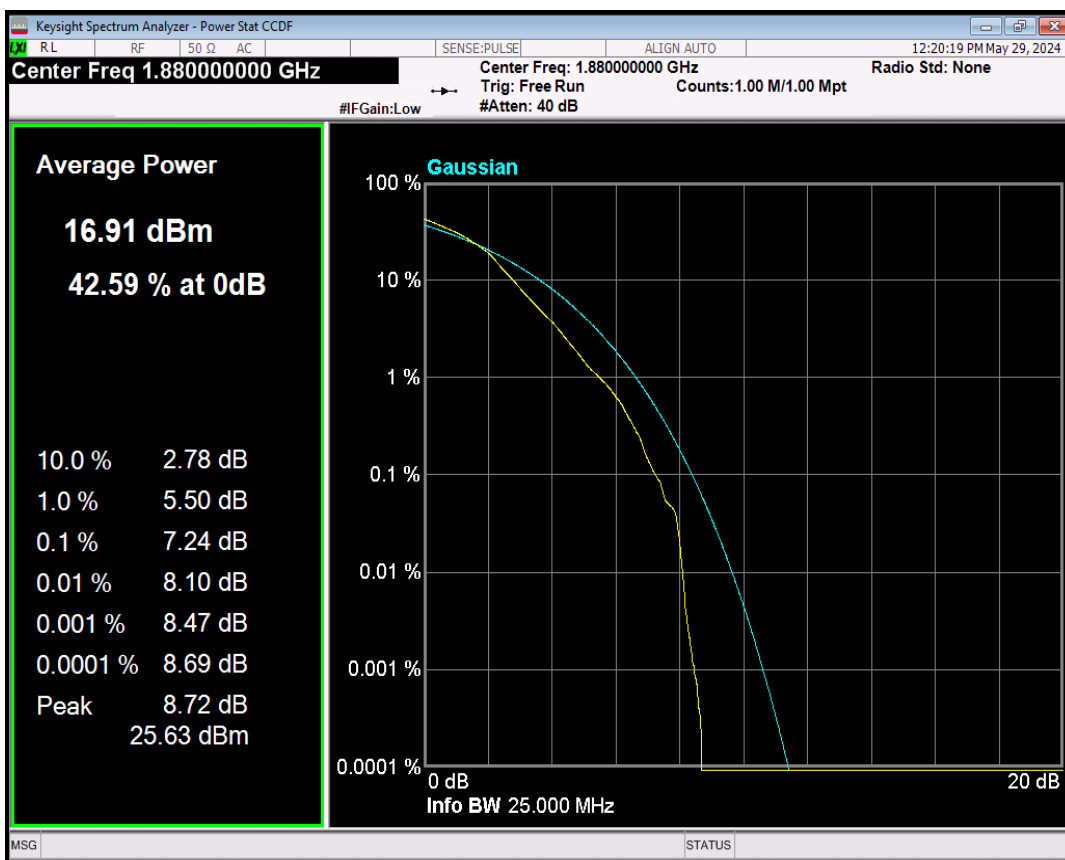

Band2 QPSK BW=1.4MHz Channel=18900 RB Size=1 Position=#0

Band2 16QAM BW=1.4MHz Channel=18900 RB Size=1 Position=#0

Band2 QPSK BW=3MHz Channel=18900 RB Size=1 Position=#0

Band2 16QAM BW=3MHz Channel=18900 RB Size=1 Position=#0