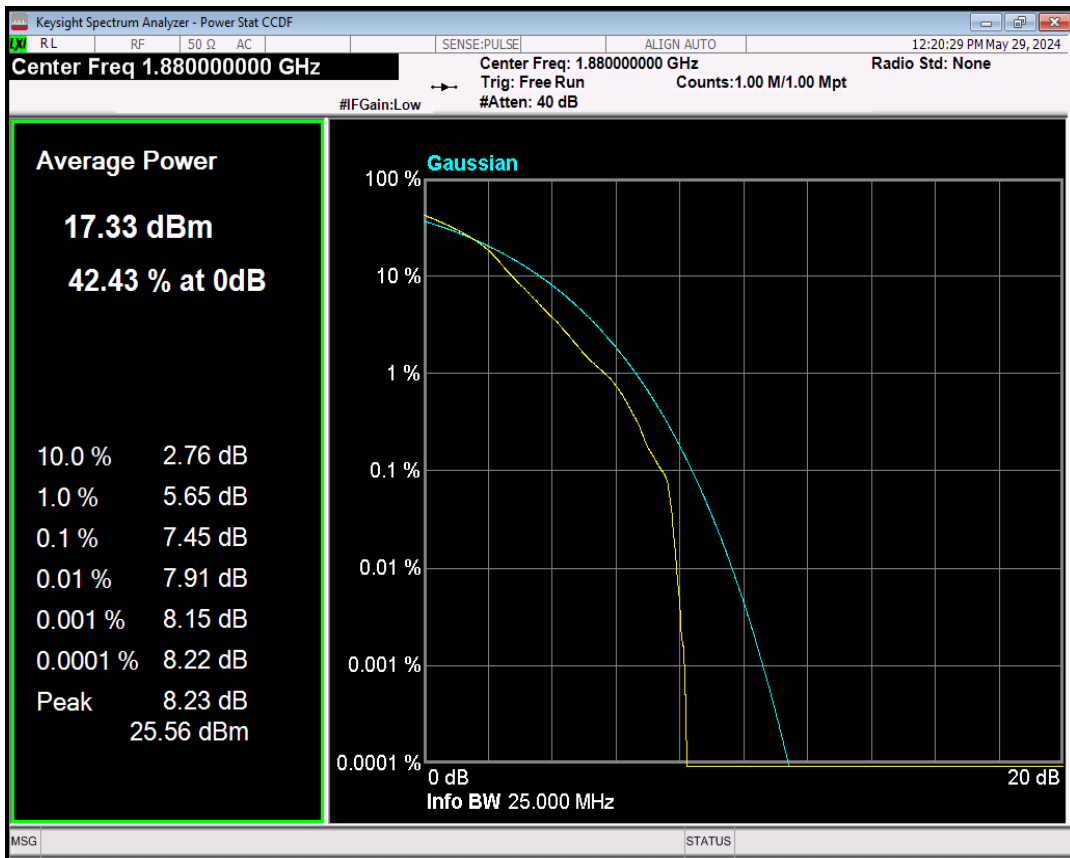

Band2 QPSK BW=15MHz Channel=18900 RB Size=1 Position=#0