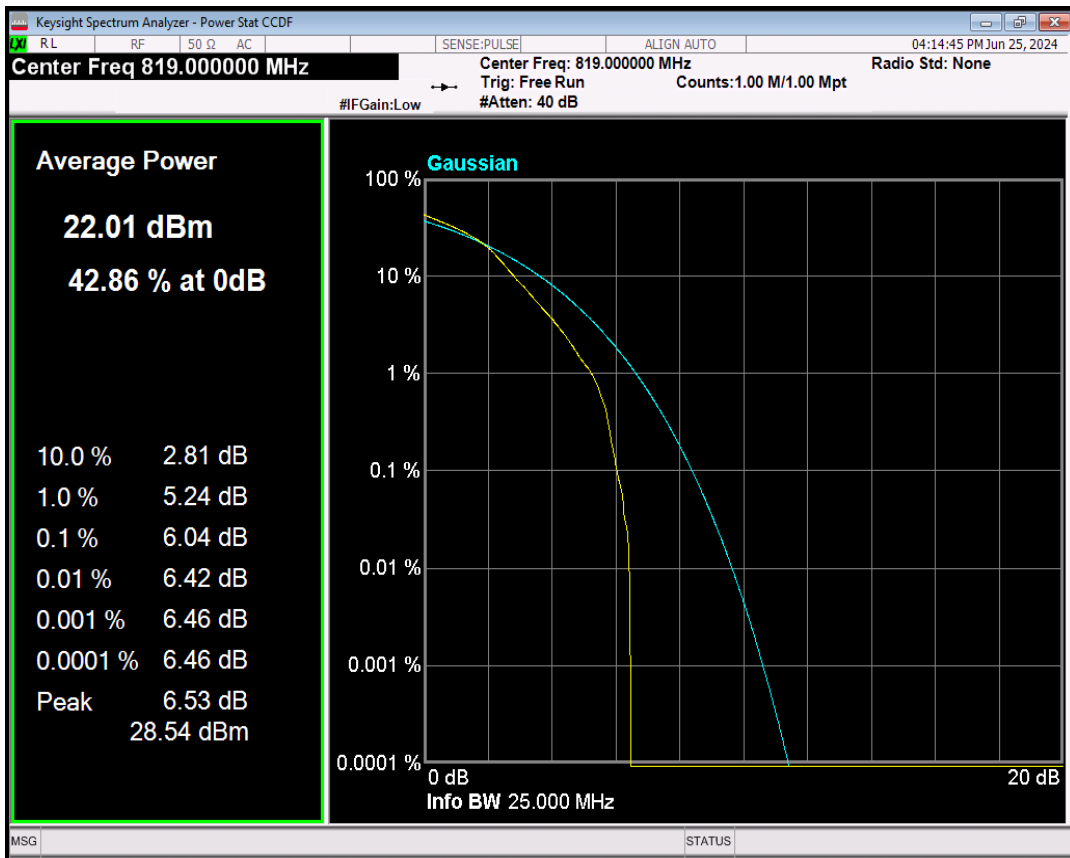

Band2 QPSK BW=20MHz Channel=18900 RB Size=1 Position=#0

Band2 16QAM BW=20MHz Channel=18900 RB Size=1 Position=#0

Band26(814-824) QPSK BW=1.4MHz Channel=26740 RB Size=1 Position=#0

Band26(814-824) 16QAM BW=1.4MHz Channel=26740 RB Size=1 Position=#0