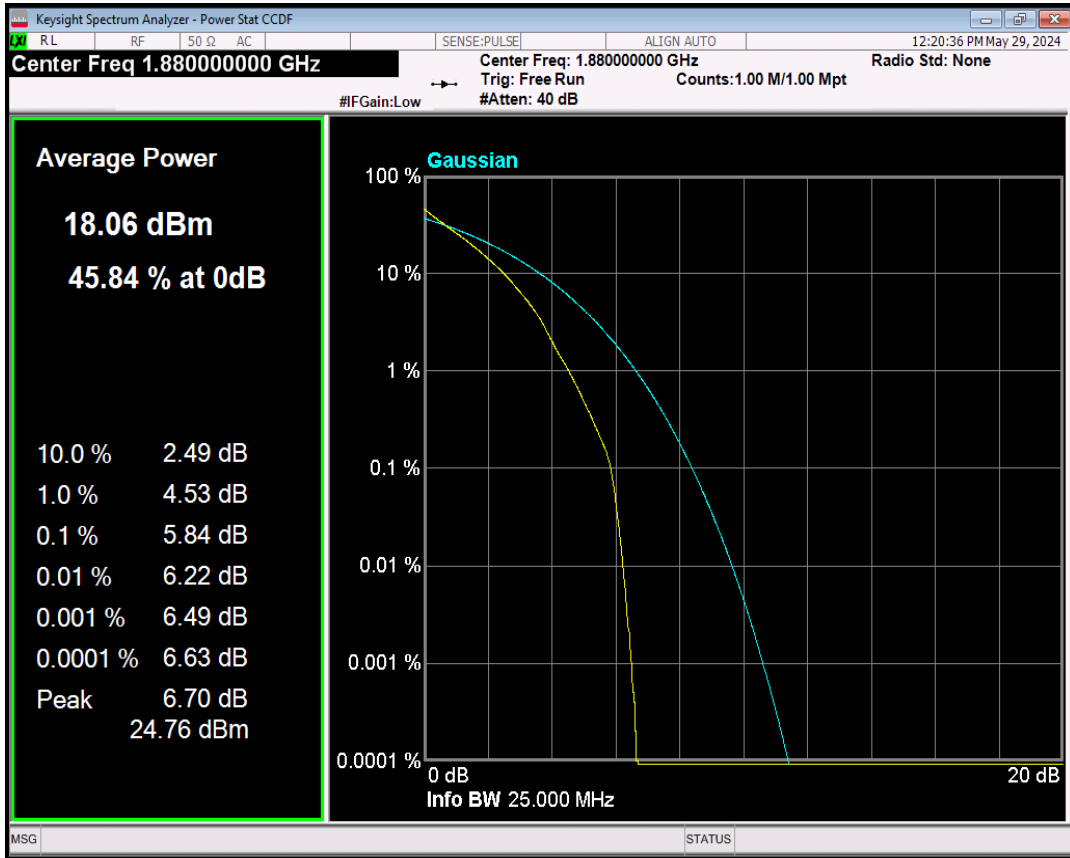

Band2 16QAM BW=20MHz Channel=18900 RB Size=1 Position=#0