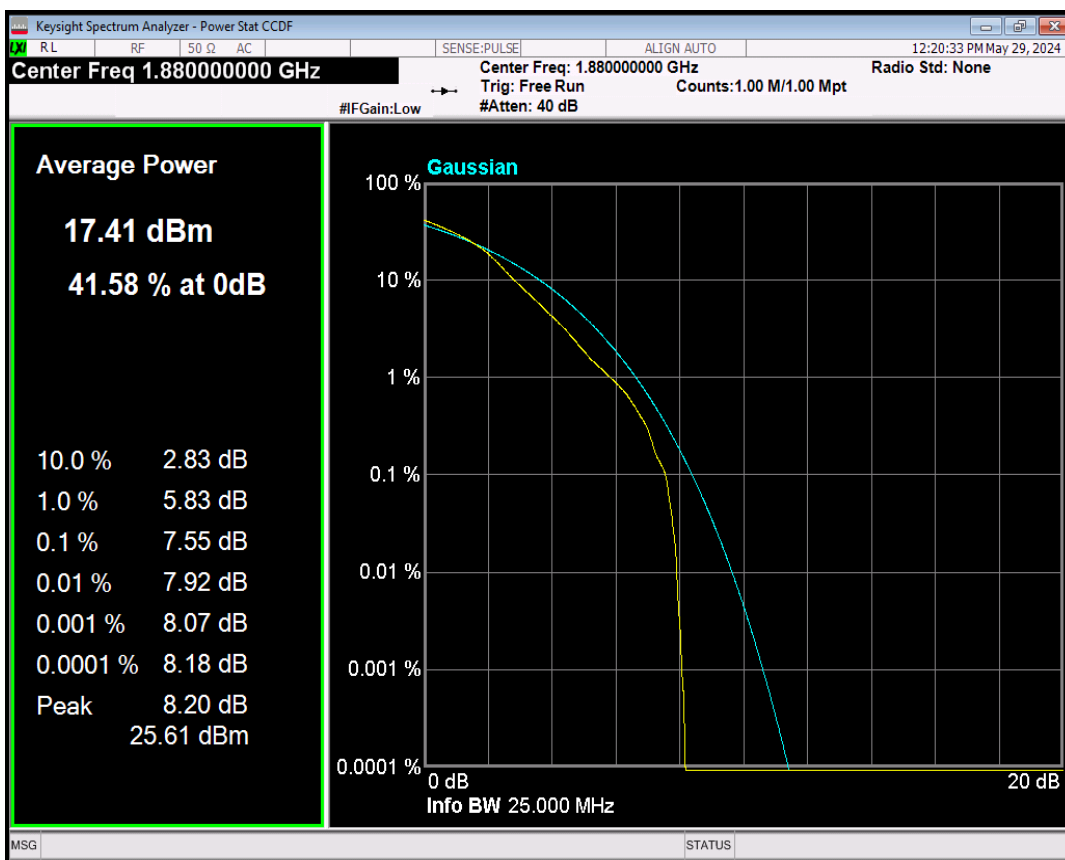

Band2 QPSK BW=5MHz Channel=18900 RB Size=1 Position=#0

Band2 16QAM BW=10MHz Channel=18900 RB Size=1 Position=#0

Band2 QPSK BW=15MHz Channel=18900 RB Size=1 Position=#0

Band2 16QAM BW=15MHz Channel=18900 RB Size=1 Position=#0