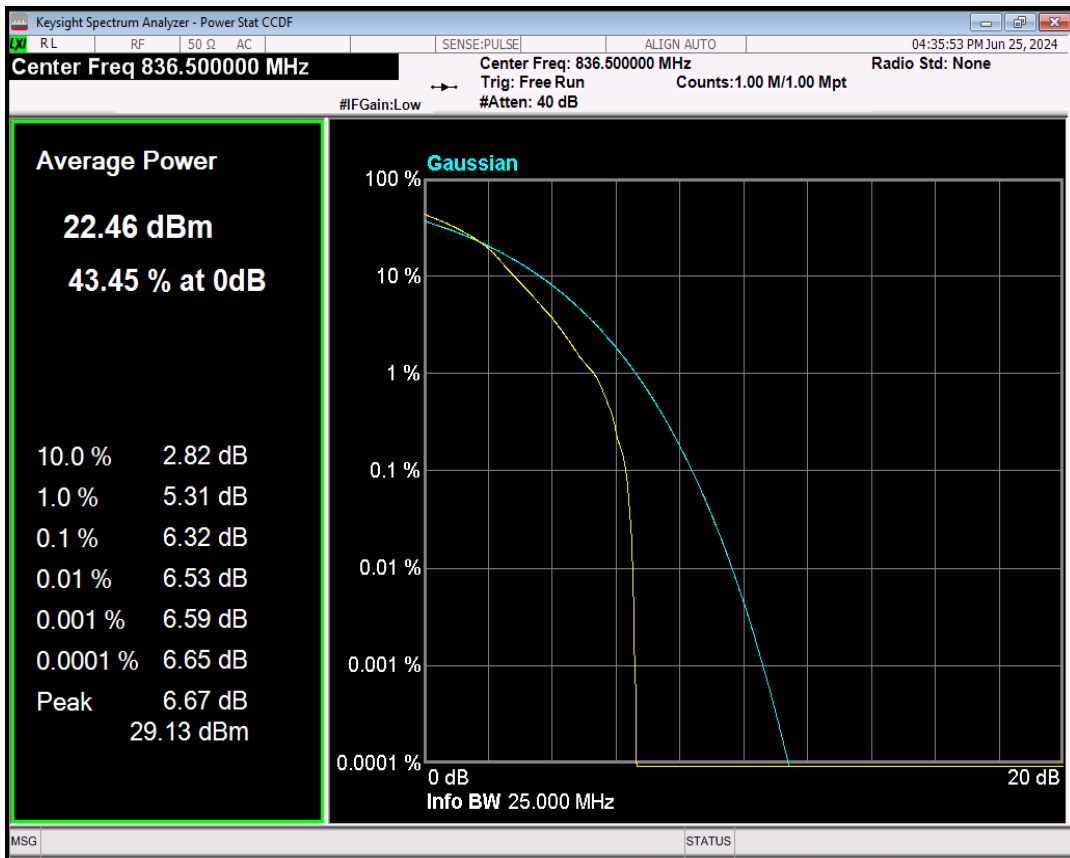

Band26(824-849) QPSK BW=10MHz Channel=26915 RB Size=1 Position=#0

Band26(824-849) 16QAM BW=10MHz Channel=26915 RB Size=1 Position=#0

Band26(824-849) QPSK BW=15MHz Channel=26915 RB Size=1 Position=#0

Band26(824-849) 16QAM BW=15MHz Channel=26915 RB Size=1 Position=#0