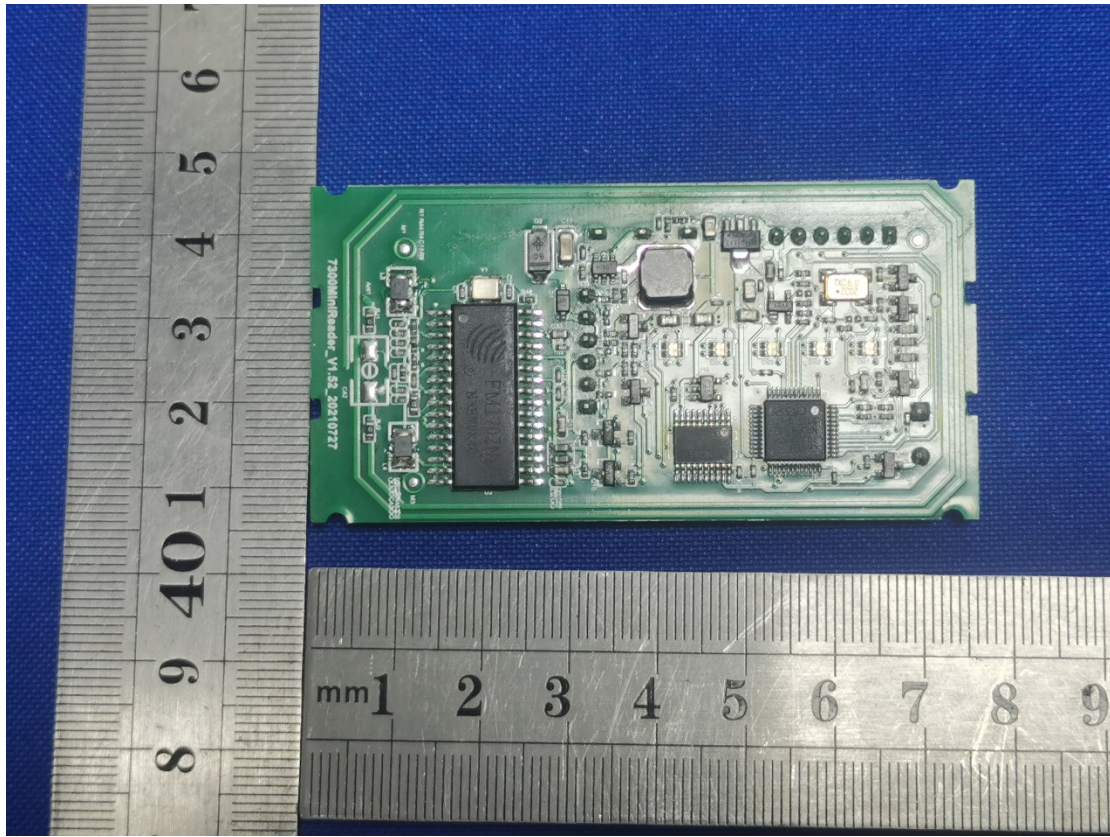

ANT PHTOT

L	W	H
70mm±0.2	40mm±0.2	0.1mm±0.1