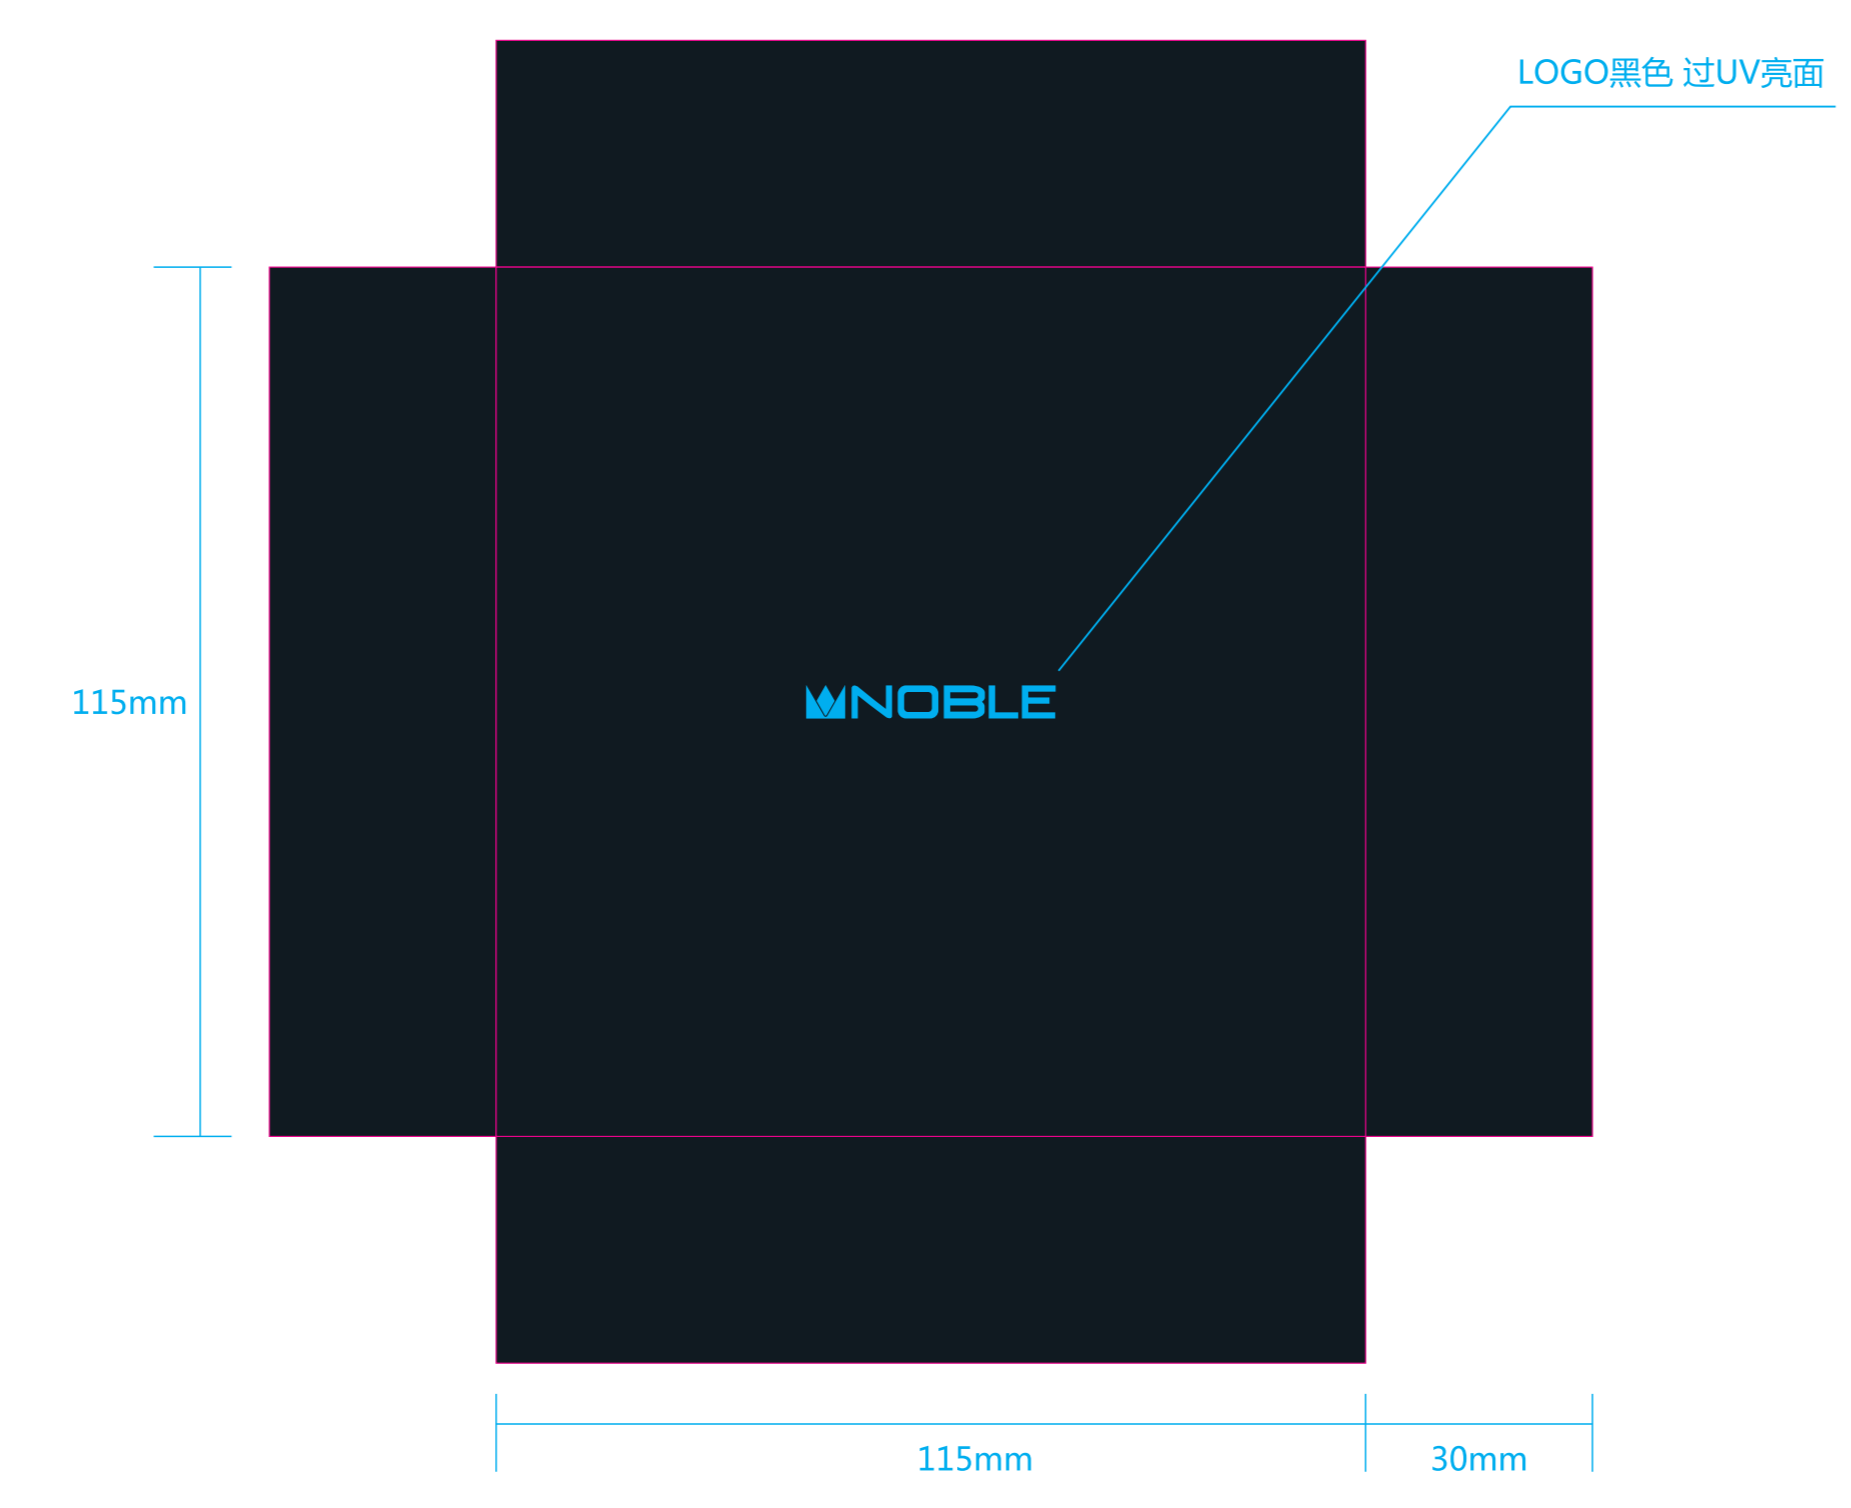

封套 400g 白卡纸

手工盒：157g铜板纸裱1200g灰卡

手工盒 上盖

手工盒 下盖

手工盒边卡 1000g

350G 卡纸

配件盒 400g 单铜

包装盒示意