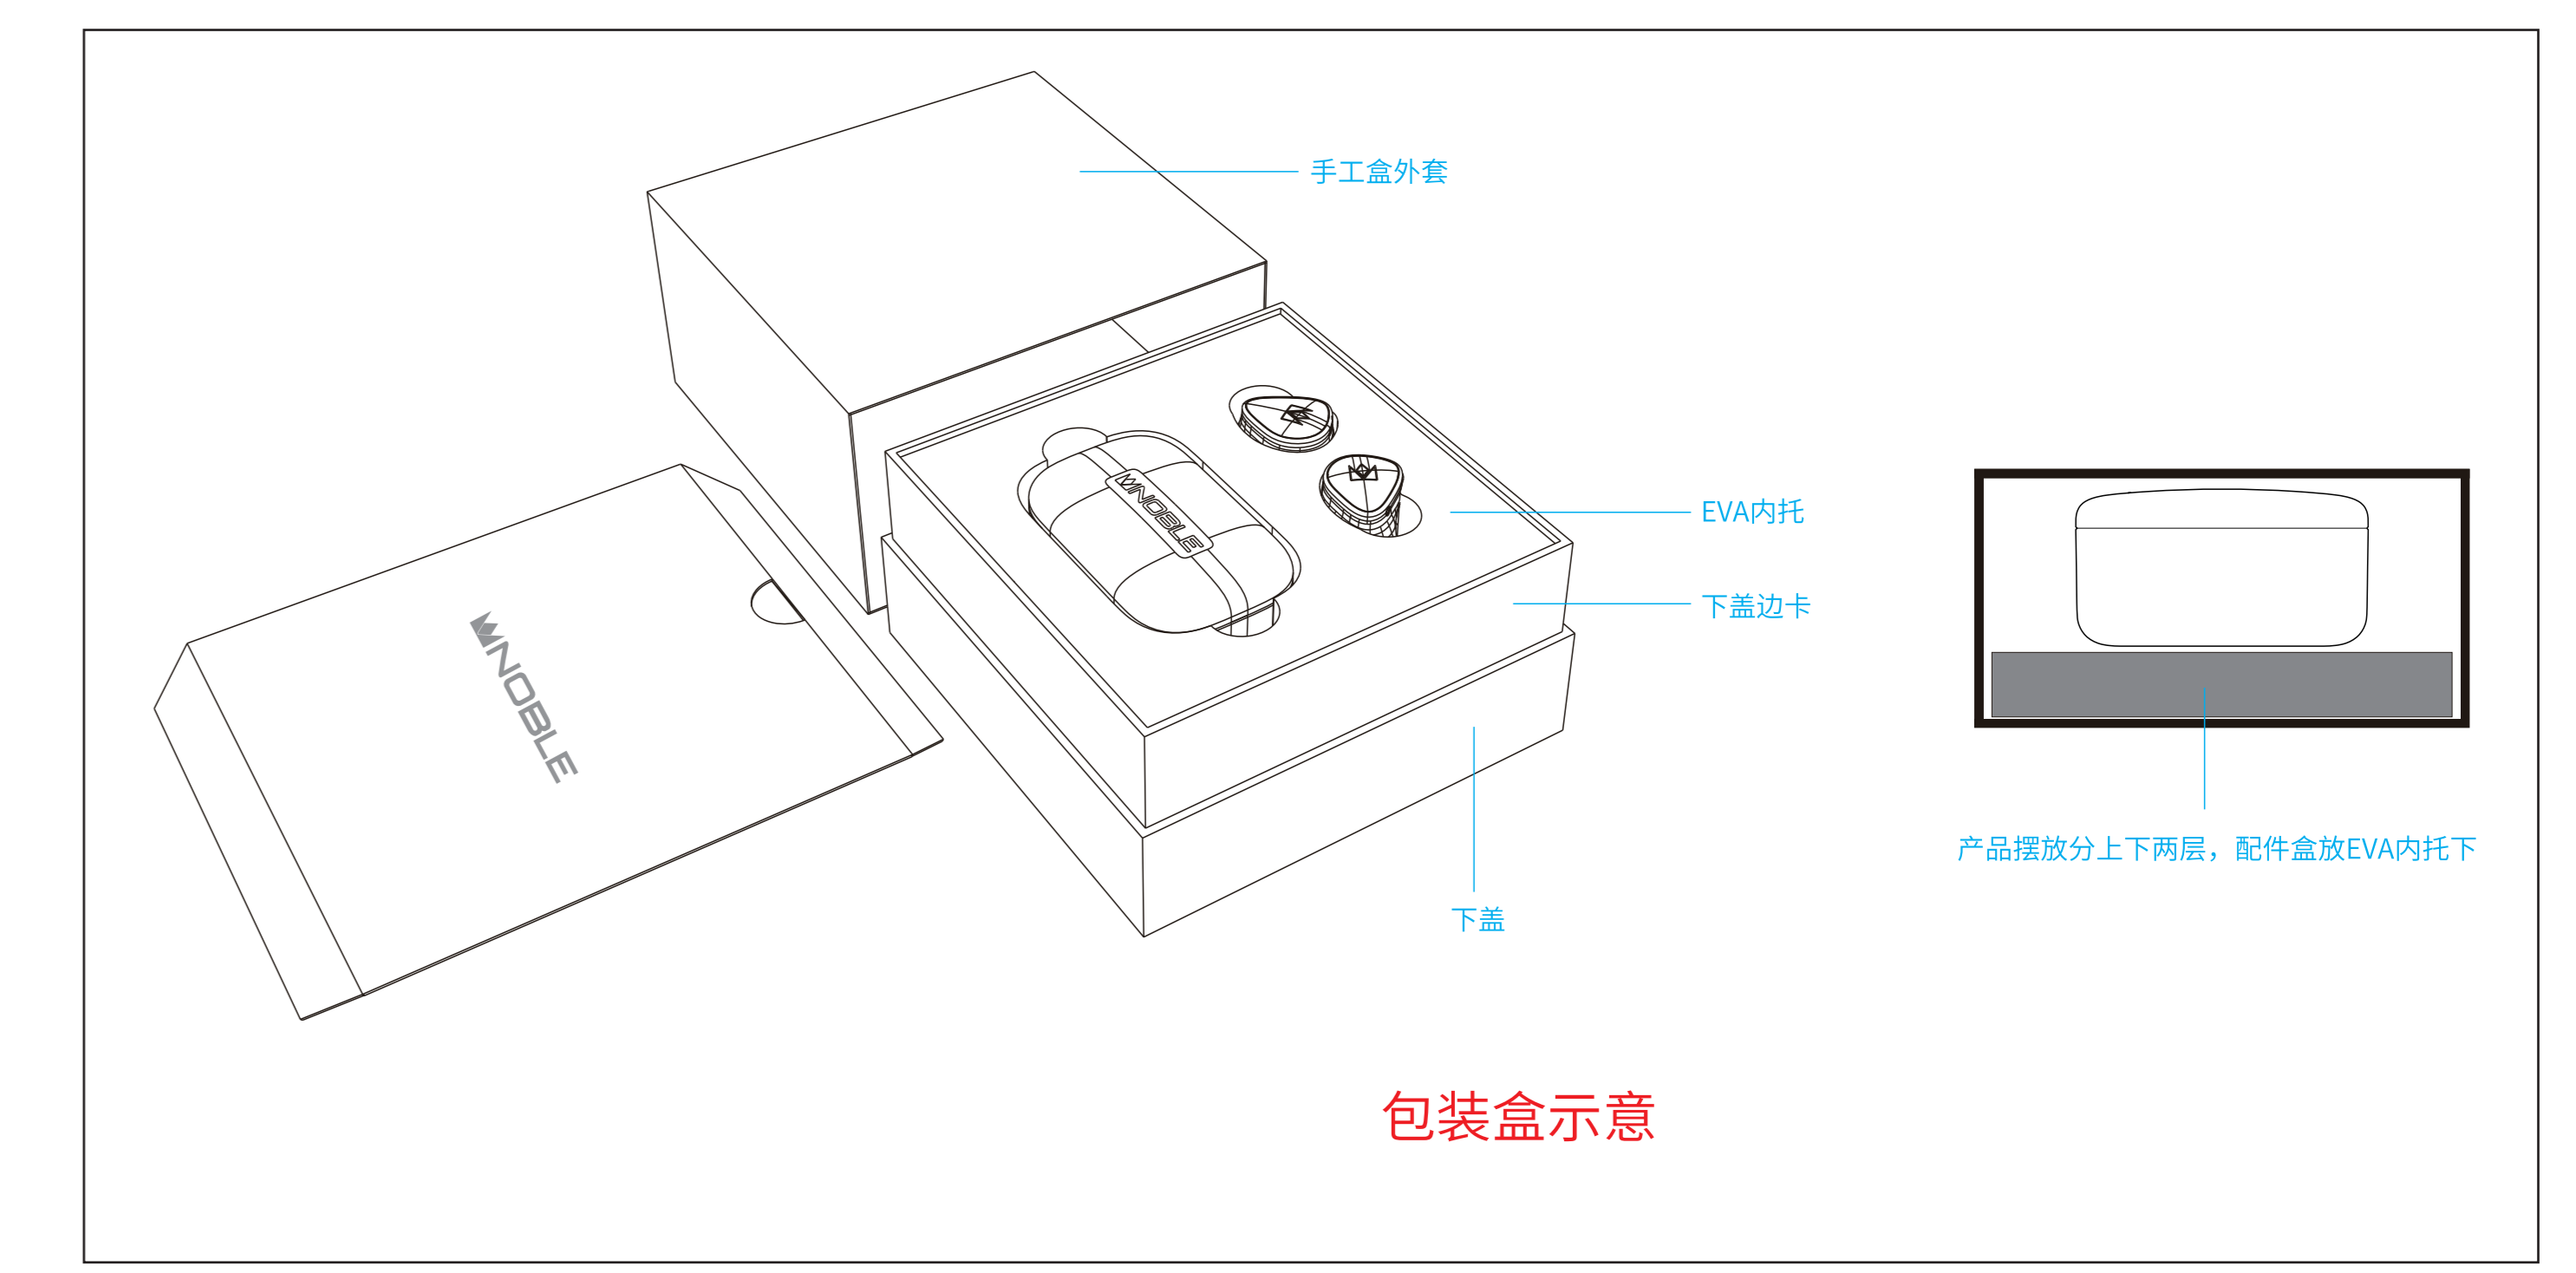

封套 400g 白卡纸

手工盒：157g铜板纸裱1200g灰卡

手工盒 上盖

手工盒 下盖

手工盒边卡 1000g

350G 卡纸

配件盒 400g 单铜

包装盒示意