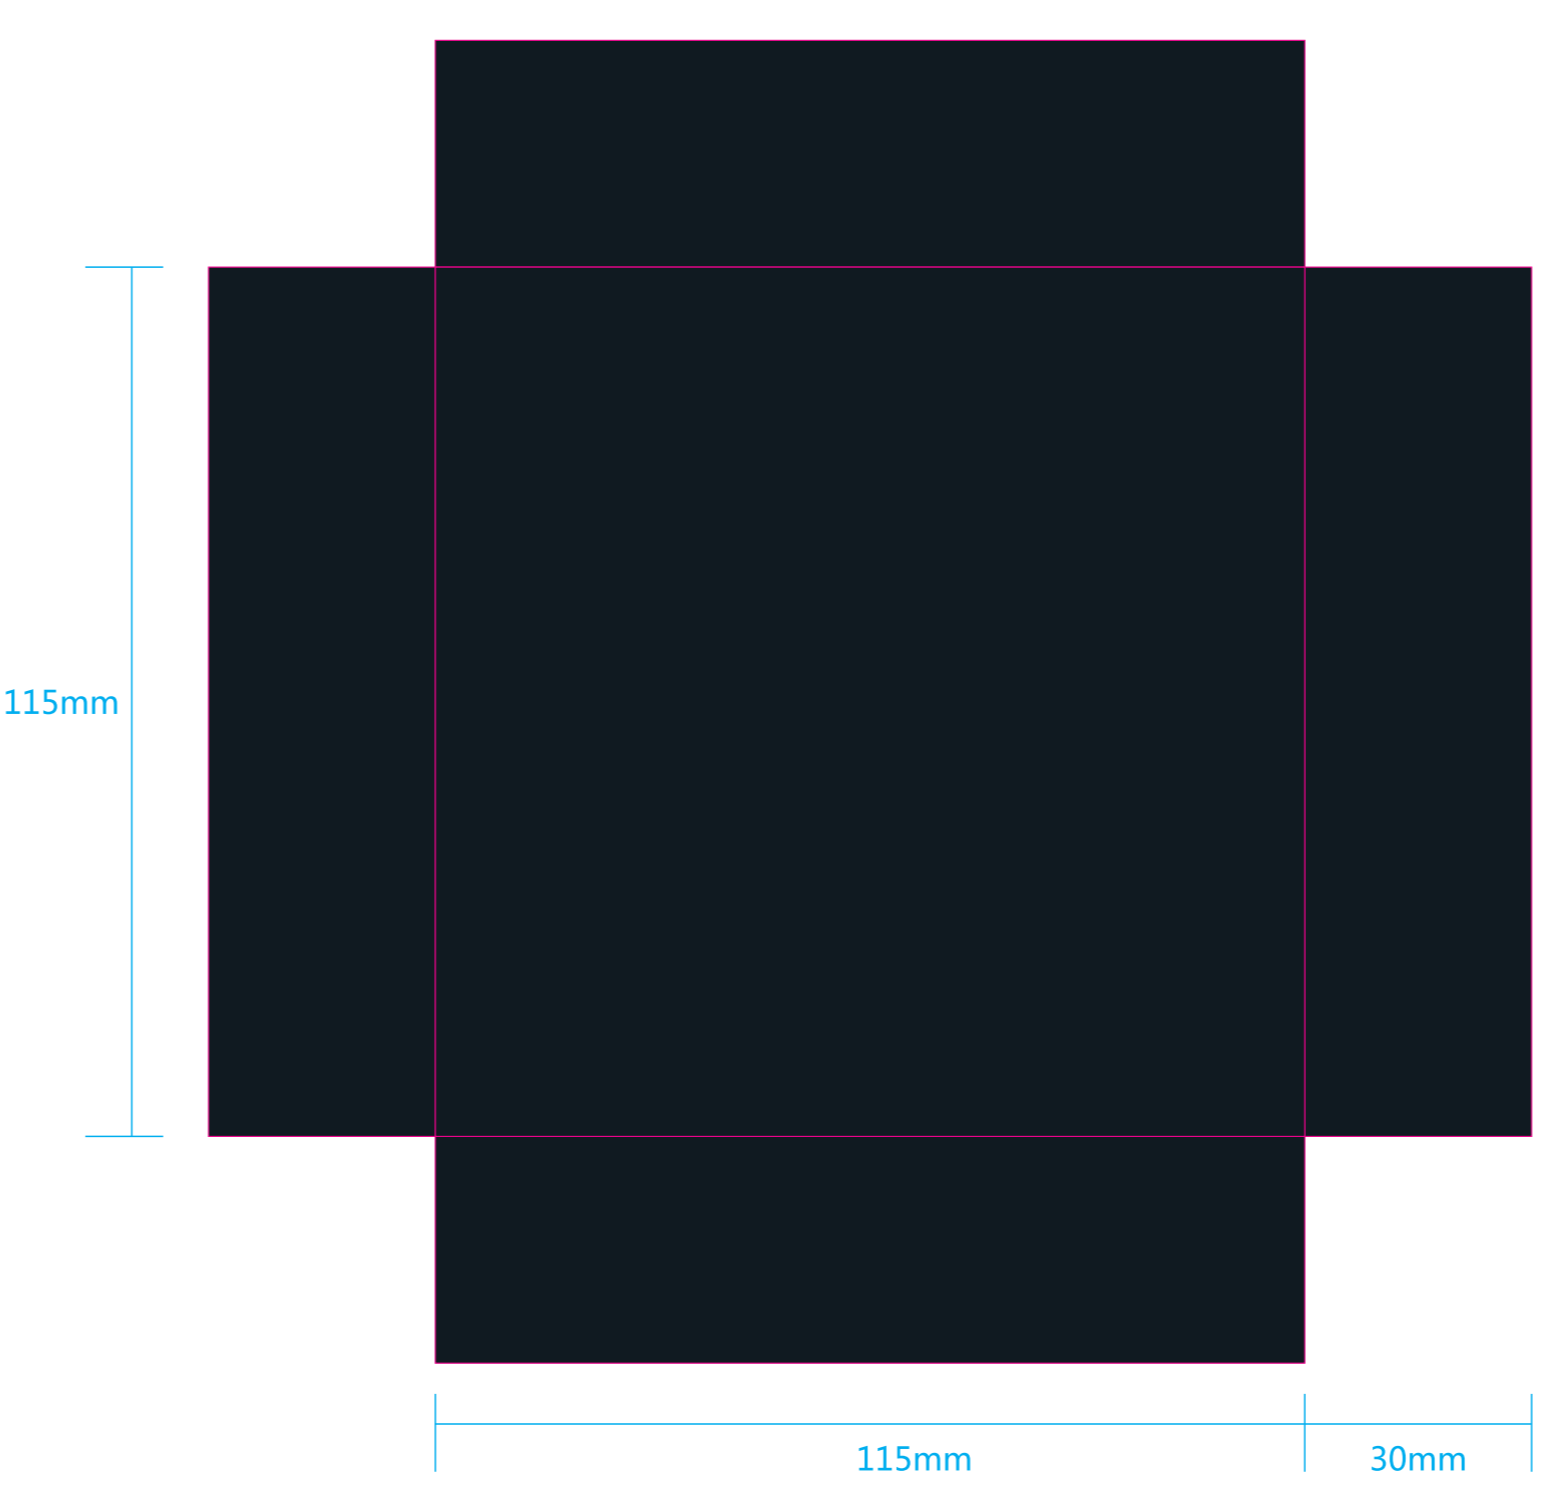

封套 400g 白卡纸

手工盒：157g铜板纸裱1200g灰卡

手工盒 上盖

手工盒 下盖

手工盒边卡 1000g

350G 卡纸

配件盒 400g 单铜

包装盒示意