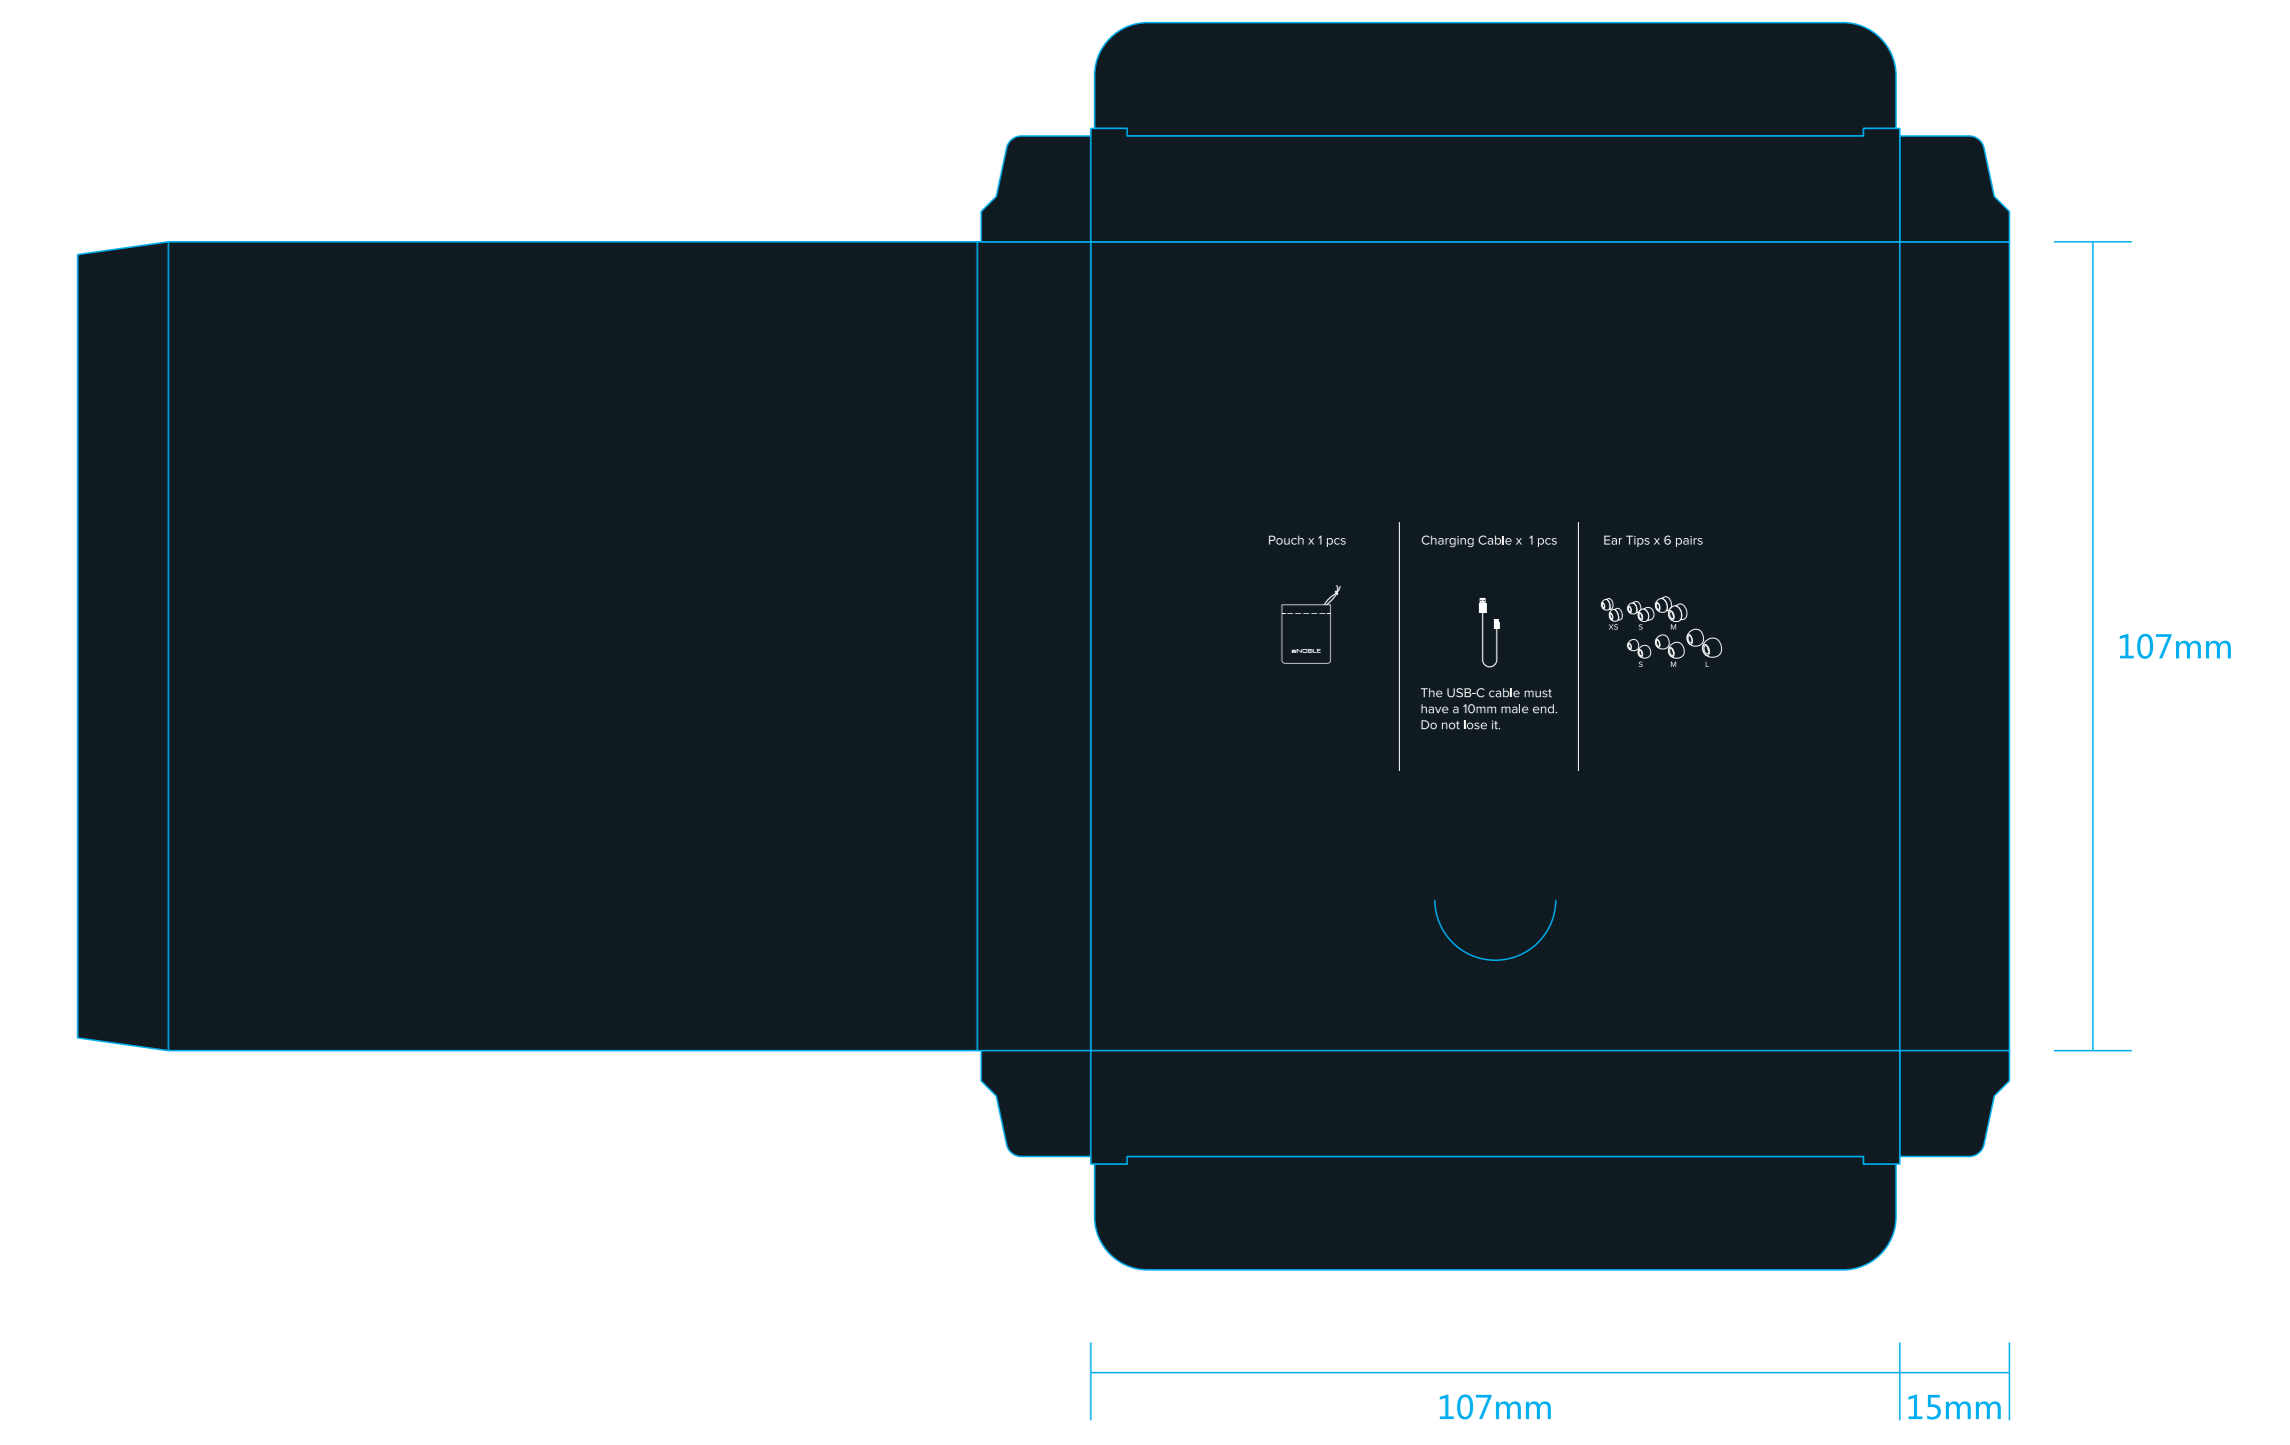

封套 400g 白卡纸

手工盒：157g铜板纸裱1200g灰卡

手工盒 上盖

手工盒 下盖

手工盒边卡 1000g

350G 卡纸

配件盒 400g 单铜

包装盒示意