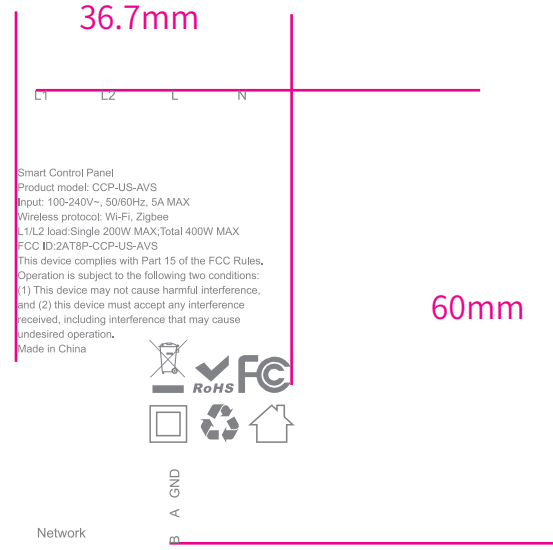

成品尺寸	36.7x60
------	---------

单位:mm

镭雕位置示意图1:1

镭雕内容1:1