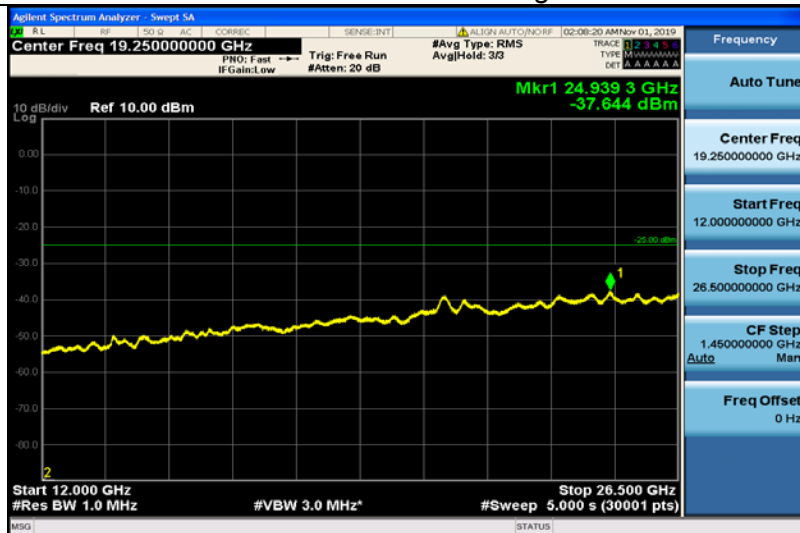

Band41-10MHz-QPSK-40290-1RB#0-Range1:30~1000MHz

Band41-10MHz-QPSK-40290-1RB#0-Range2:1000~5000MHz

Band41-10MHz-QPSK-40290-1RB#0-Range3:5000~12000MHz

Band41-10MHz-QPSK-40290-1RB#0-Range4:12000~26500MHz

Band41-10MHz-QPSK-40740-1RB#0-Range1:30~1000MHz