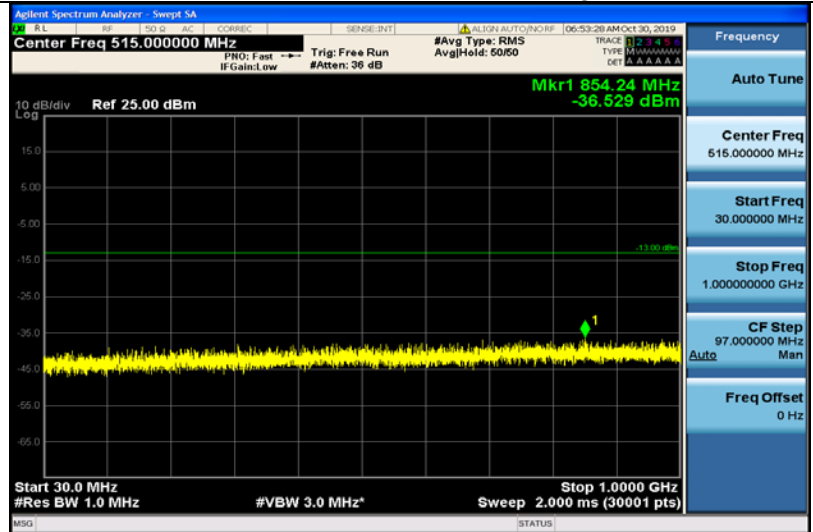

Band38-20MHz-16QAM-38000-1RB#0-Range1:30~1000MHz

Band38-20MHz-16QAM-38000-1RB#0-Range2:1000~5000MHz

Band38-20MHz-16QAM-38000-1RB#0-Range3:5000~12000MHz

Band38-20MHz-16QAM-38000-1RB#0-Range4:12000~26500MHz