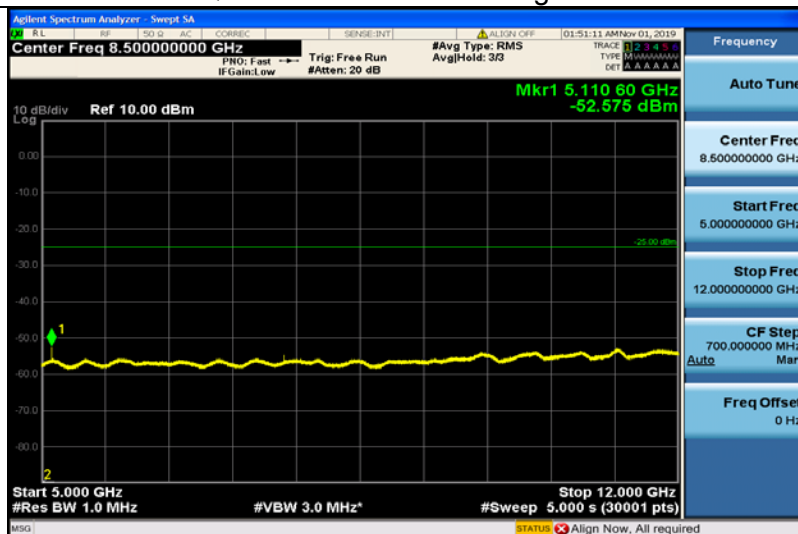

Band40-10MHz-16QAM-39200-50RB#0-Range4:12000~26500MHz

Band41-5MHz-QPSK-40265-1RB#0-Range1:30~1000MHz

Band41-5MHz-QPSK-40265-1RB#0-Range2:1000~5000MHz

Band41-5MHz-QPSK-40265-1RB#0-Range3:5000~12000MHz

Band41-5MHz-QPSK-40265-1RB#0-Range4:12000~26500MHz