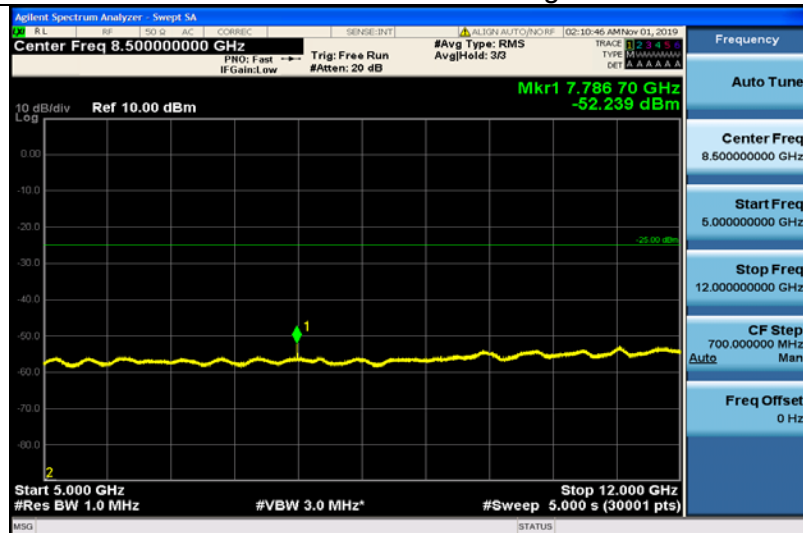

Band41-10MHz-QPSK-40740-1RB#0-Range3:5000~12000MHz