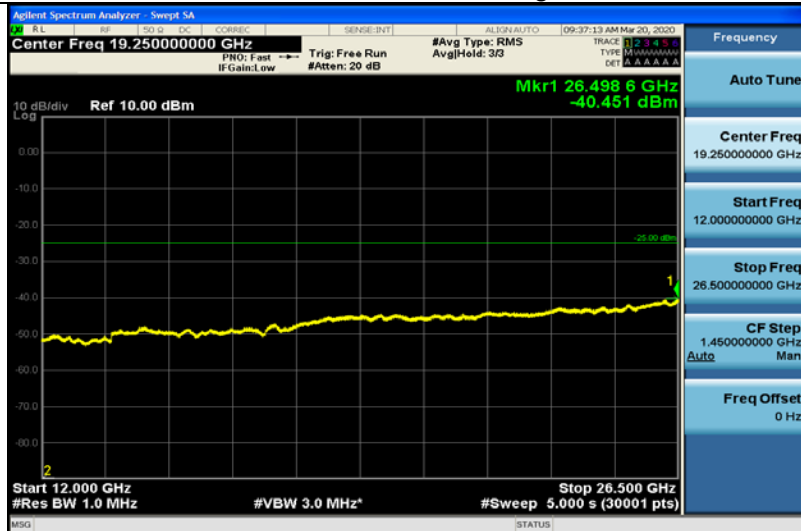

Band40-5MHz-QPSK-38775-25RB#0-Range2:1000~5000MHz

Band40-5MHz-QPSK-38775-25RB#0-Range3:5000~12000MHz

Band40-5MHz-QPSK-38775-25RB#0-Range4:12000~26500MHz

Band40-5MHz-QPSK-39175-25RB#0-Range1:30~1000MHz

Band40-5MHz-QPSK-39175-25RB#0-Range2:1000~5000MHz