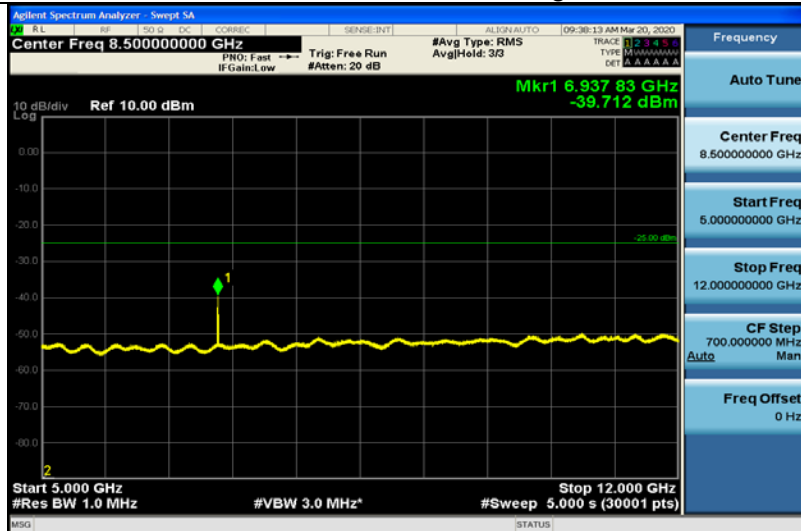

Band40-5MHz-16QAM-38725-25RB#0-Range4:12000~26500MHz

Band40-5MHz-16QAM-38775-25RB#0-Range1:30~1000MHz

Band40-5MHz-16QAM-38775-25RB#0-Range2:1000~5000MHz

Band40-5MHz-16QAM-38775-25RB#0-Range3:5000~12000MHz