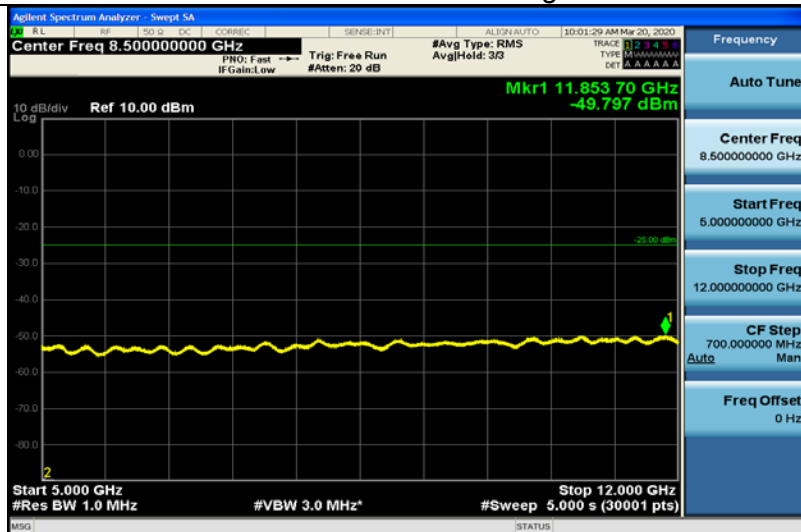

Band40-5MHz-QPSK-39175-25RB#0-Range3:5000~12000MHz

Band40-5MHz-QPSK-39175-25RB#0-Range4:12000~26500MHz

Band40-5MHz-QPSK-39225-25RB#0-Range1:30~1000MHz

Band40-5MHz-QPSK-39225-25RB#0-Range2:1000~5000MHz

Band40-5MHz-QPSK-39225-25RB#0-Range3:5000~12000MHz