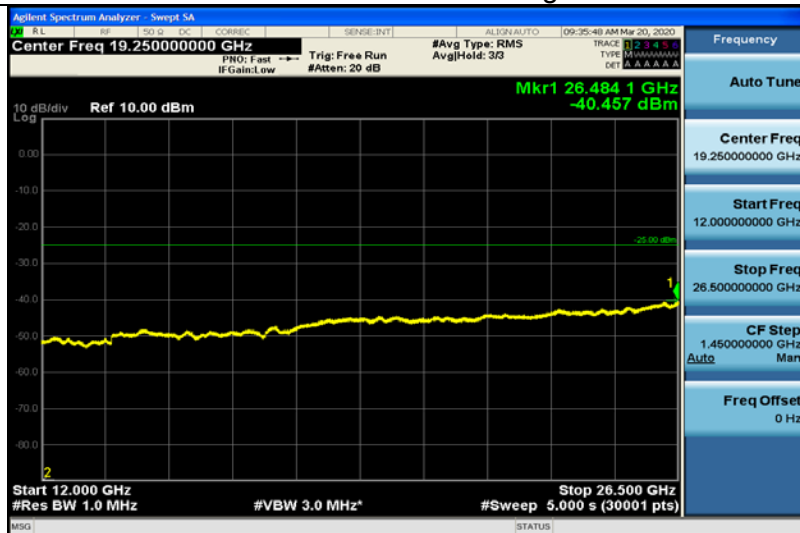

Band40-5MHz-16QAM-38725-25RB#0-Range4:12000~26500MHz