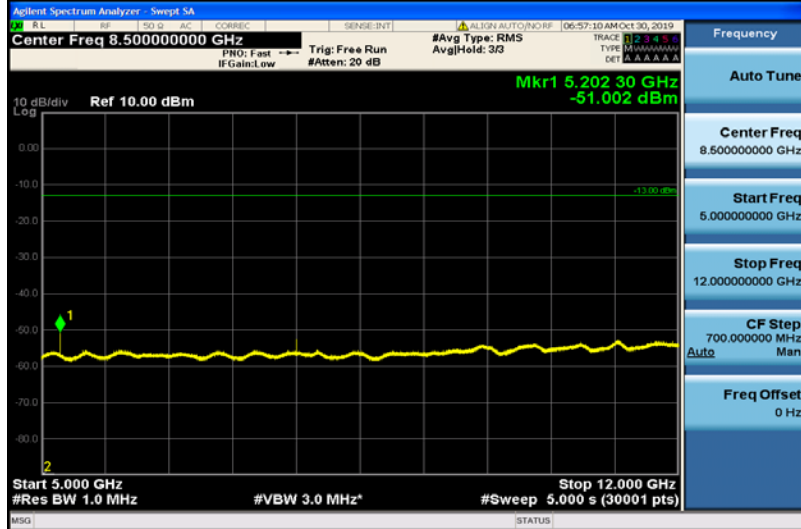

Band38-20MHz-16QAM-38150-1RB#0-Range1:30~1000MHz

Band38-20MHz-16QAM-38150-1RB#0-Range2:1000~5000MHz

Band38-20MHz-16QAM-38150-1RB#0-Range3:5000~12000MHz

Band38-20MHz-16QAM-38150-1RB#0-Range4:12000~26500MHz