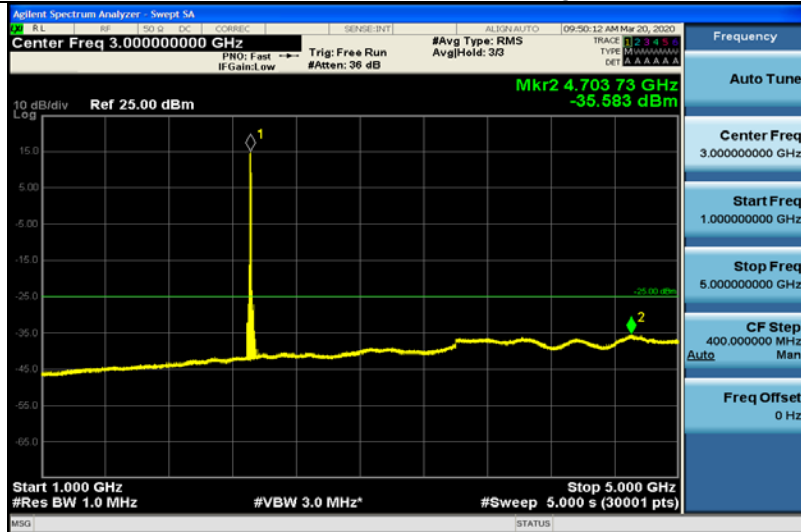

Band40-5MHz-16QAM-39225-25RB#0-Range4:12000~26500MHz

Band40-10MHz-QPSK-38750-50RB#0-Range1:30~1000MHz

Band40-10MHz-QPSK-38750-50RB#0-Range2:1000~5000MHz

Band40-10MHz-QPSK-38750-50RB#0-Range3:5000~12000MHz