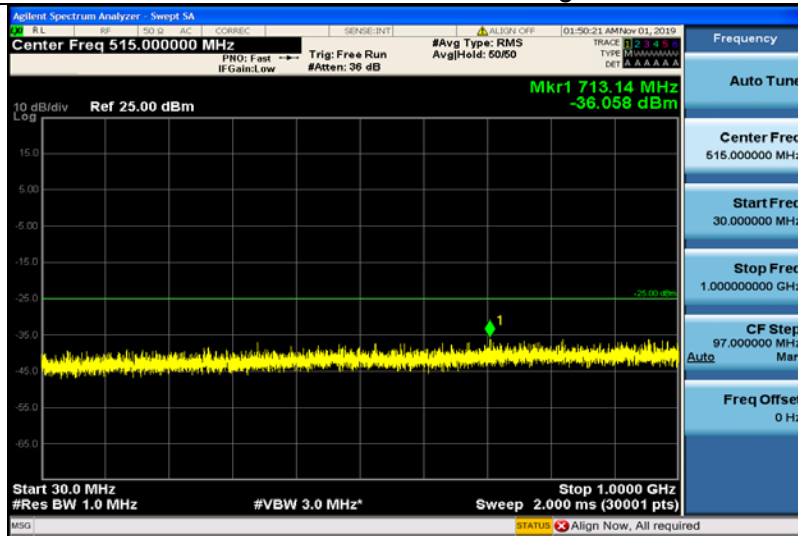

Band41-5MHz-QPSK-40265-1RB#0-Range1:30~1000MHz