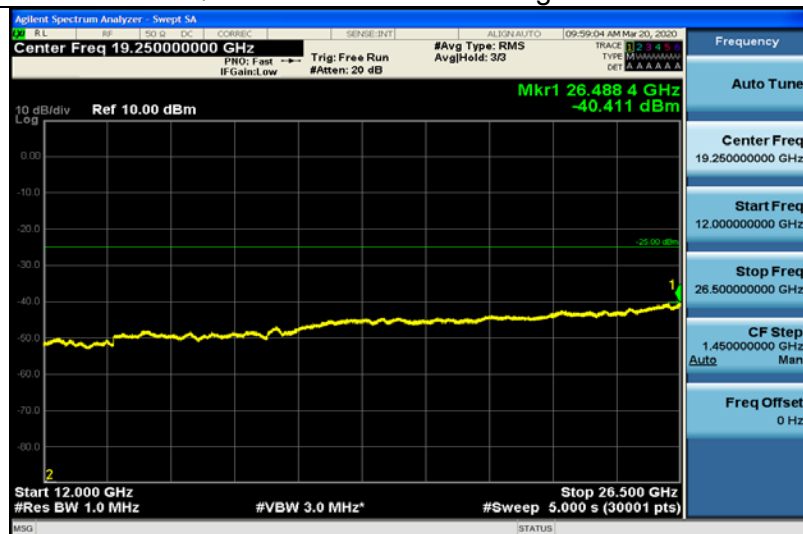

Band40-5MHz-QPSK-39175-25RB#0-Range4:12000~26500MHz