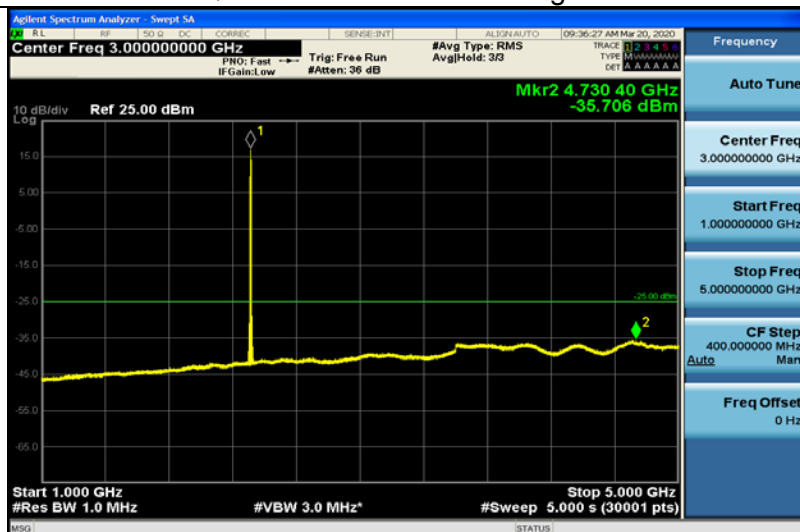

Band40-5MHz-QPSK-38775-25RB#0-Range2:1000~5000MHz