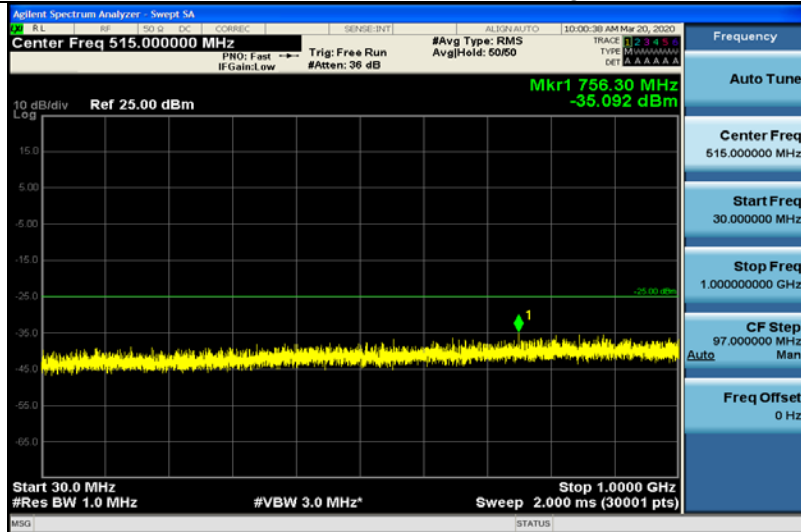

Band40-5MHz-QPSK-39175-25RB#0-Range3:5000~12000MHz

Band40-5MHz-QPSK-39175-25RB#0-Range4:12000~26500MHz

Band40-5MHz-QPSK-39225-25RB#0-Range1:30~1000MHz

Band40-5MHz-QPSK-39225-25RB#0-Range2:1000~5000MHz

Band40-5MHz-QPSK-39225-25RB#0-Range3:5000~12000MHz