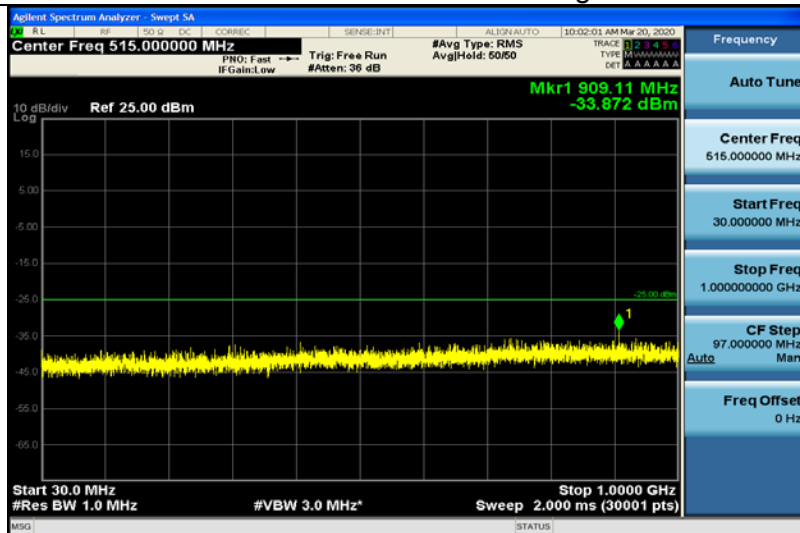

Band40-5MHz-16QAM-39225-25RB#0-Range1:30~1000MHz