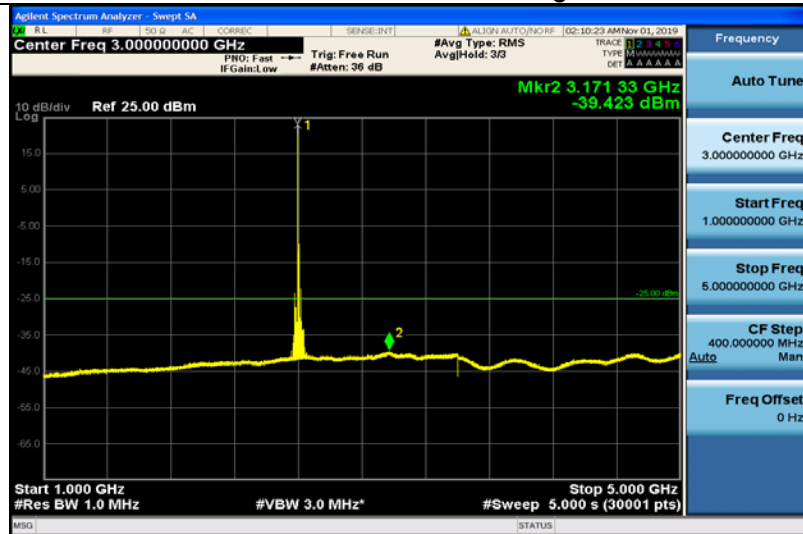

Band41-10MHz-QPSK-40740-1RB#0-Range2:1000~5000MHz