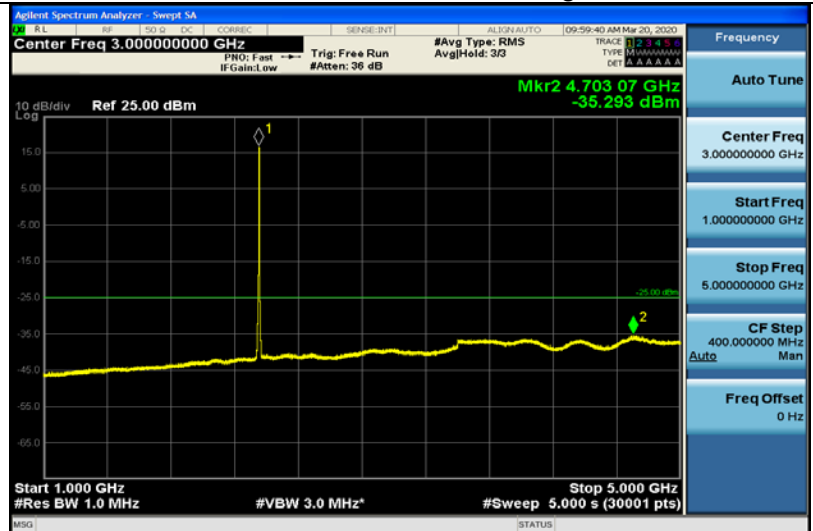

Band40-5MHz-16QAM-38775-25RB#0-Range4:12000~26500MHz

Band40-5MHz-16QAM-39175-25RB#0-Range1:30~1000MHz

Band40-5MHz-16QAM-39175-25RB#0-Range2:1000~5000MHz

Band40-5MHz-16QAM-39175-25RB#0-Range3:5000~12000MHz