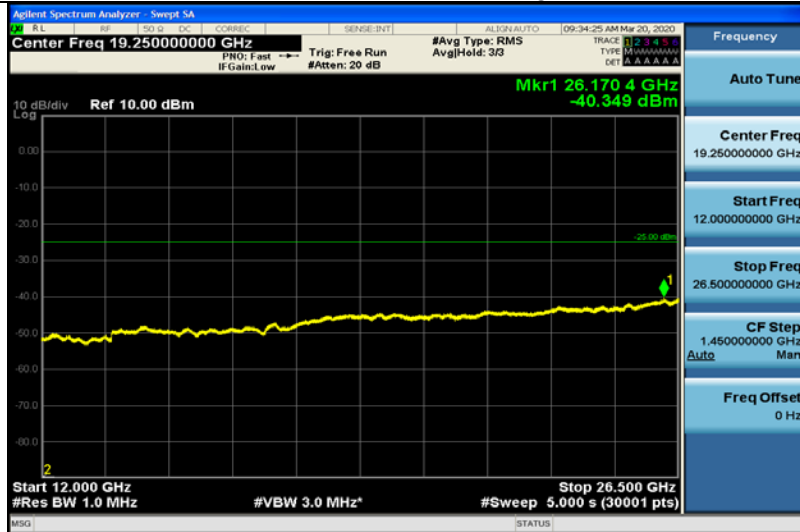

Band40-5MHz-QPSK-38725-25RB#0-Range1:30~1000MHz

Band40-5MHz-QPSK-38725-25RB#0-Range2:1000~5000MHz

Band40-5MHz-QPSK-38725-25RB#0-Range3:5000~12000MHz

Band40-5MHz-QPSK-38725-25RB#0-Range4:12000~26500MHz

Band40-5MHz-QPSK-38775-25RB#0-Range1:30~1000MHz