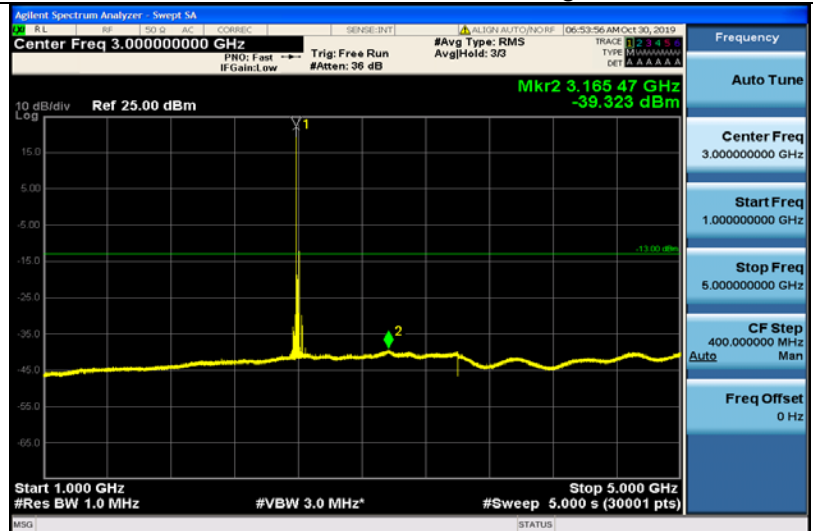

Band38-20MHz-16QAM-38000-1RB#0-Range1:30~1000MHz

Band38-20MHz-16QAM-38000-1RB#0-Range2:1000~5000MHz

Band38-20MHz-16QAM-38000-1RB#0-Range3:5000~12000MHz

Band38-20MHz-16QAM-38000-1RB#0-Range4:12000~26500MHz