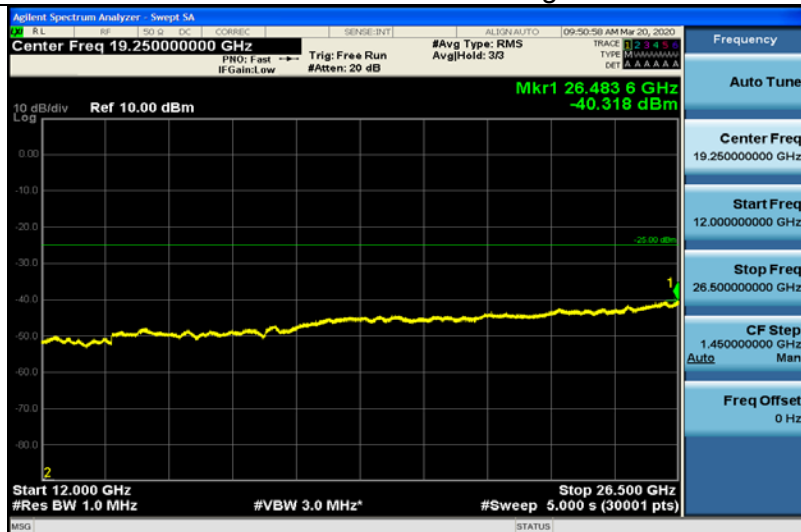

Band40-10MHz-QPSK-38750-50RB#0-Range4:12000~26500MHz