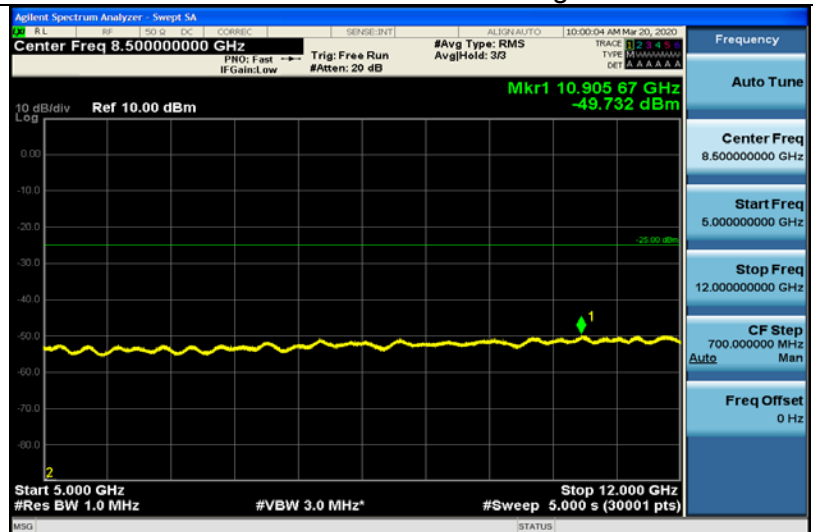

Band40-5MHz-16QAM-38775-25RB#0-Range4:12000~26500MHz

Band40-5MHz-16QAM-39175-25RB#0-Range1:30~1000MHz

Band40-5MHz-16QAM-39175-25RB#0-Range2:1000~5000MHz

Band40-5MHz-16QAM-39175-25RB#0-Range3:5000~12000MHz