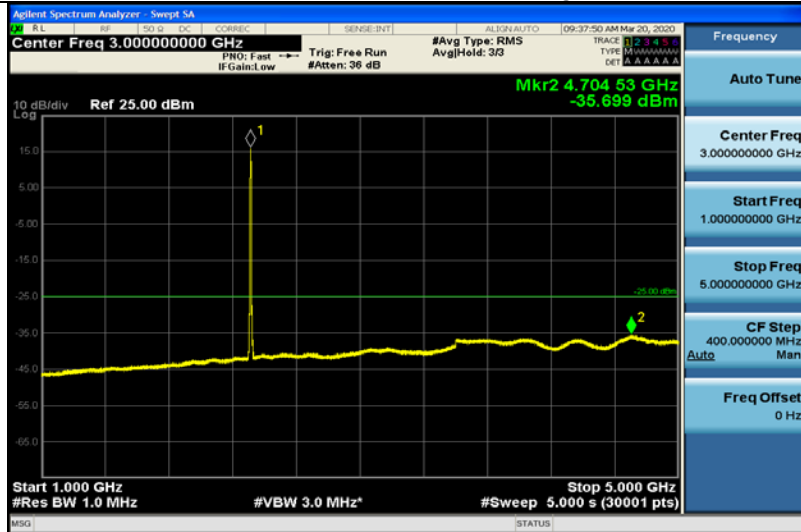

Band40-5MHz-16QAM-38725-25RB#0-Range4:12000~26500MHz

Band40-5MHz-16QAM-38775-25RB#0-Range1:30~1000MHz

Band40-5MHz-16QAM-38775-25RB#0-Range2:1000~5000MHz

Band40-5MHz-16QAM-38775-25RB#0-Range3:5000~12000MHz