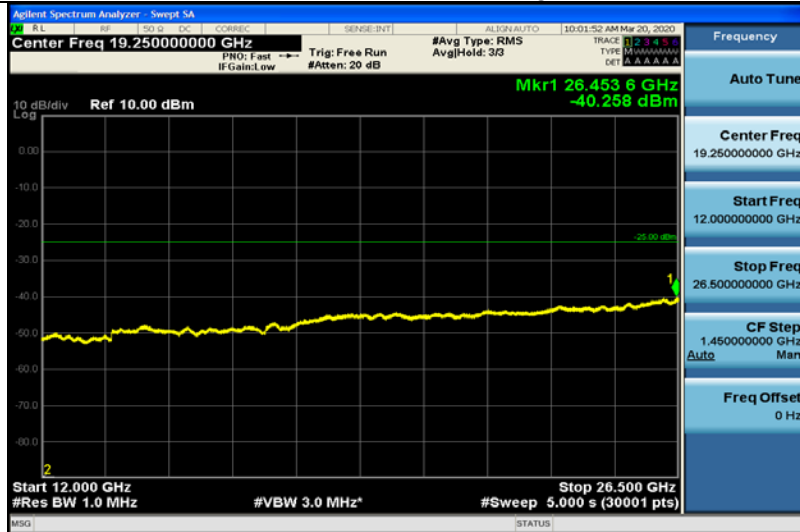

Band40-5MHz-QPSK-39225-25RB#0-Range4:12000~26500MHz