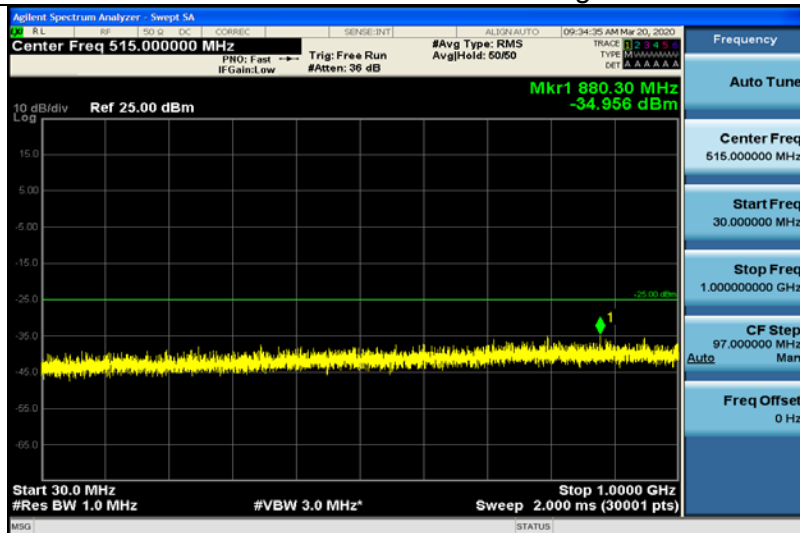

Band40-5MHz-16QAM-38725-25RB#0-Range1:30~1000MHz