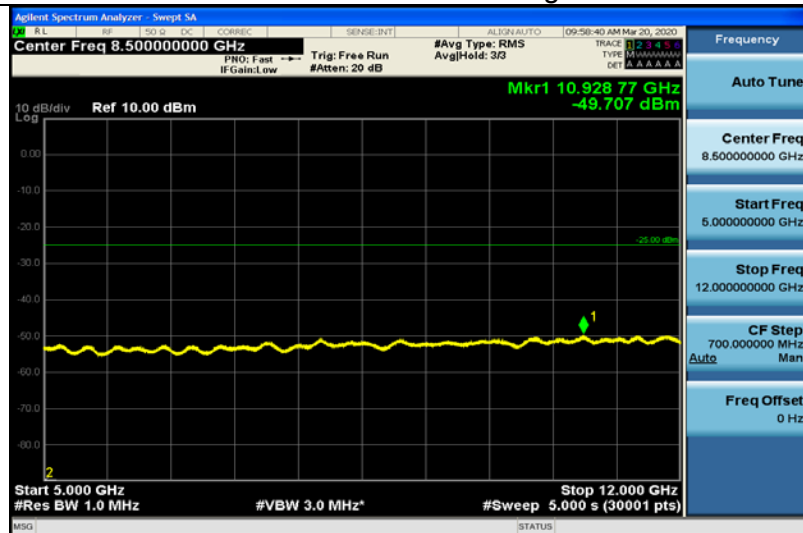

Band40-5MHz-QPSK-39175-25RB#0-Range3:5000~12000MHz