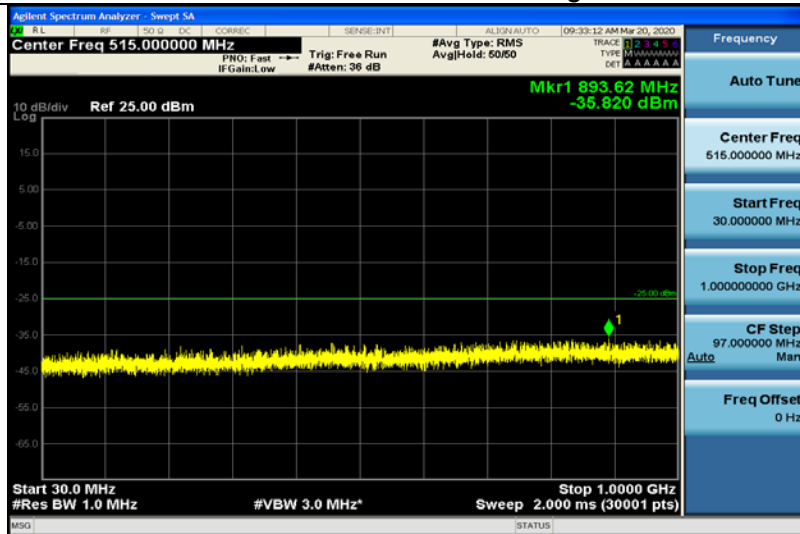

Band40-5MHz-QPSK-38725-25RB#0-Range1:30~1000MHz