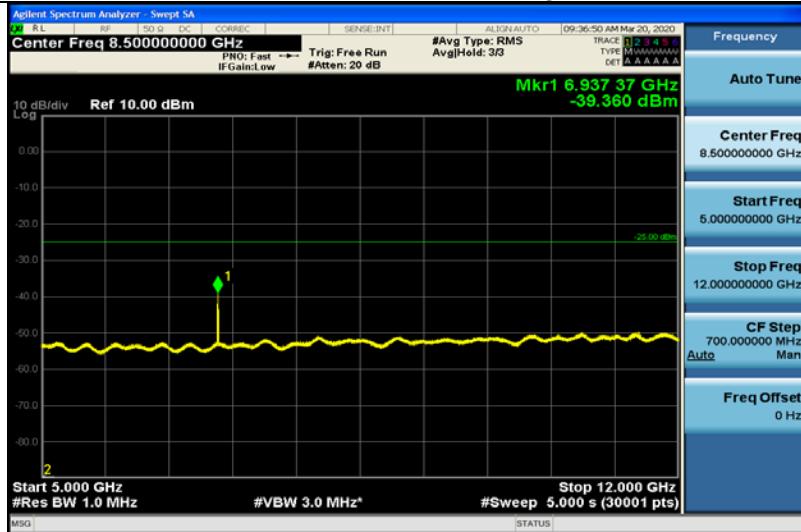

Band40-5MHz-QPSK-38775-25RB#0-Range3:5000~12000MHz