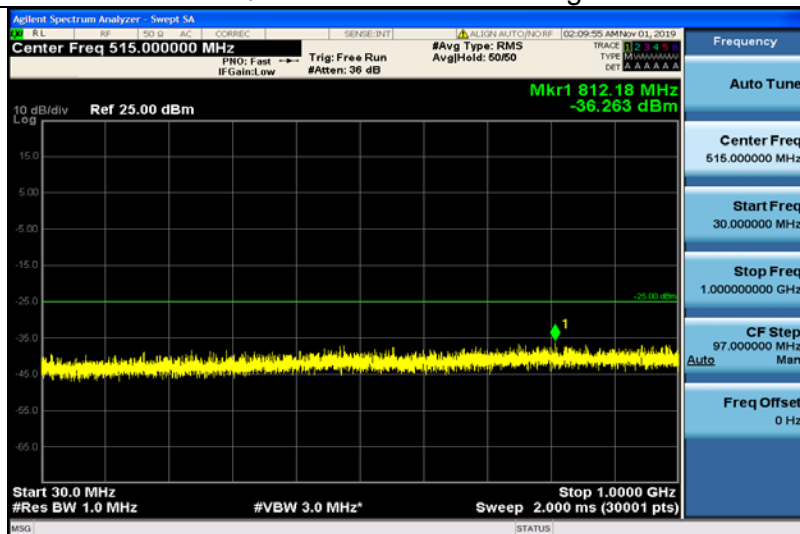

Band41-10MHz-QPSK-40290-1RB#0-Range1:30~1000MHz

Band41-10MHz-QPSK-40290-1RB#0-Range2:1000~5000MHz

Band41-10MHz-QPSK-40290-1RB#0-Range3:5000~12000MHz

Band41-10MHz-QPSK-40290-1RB#0-Range4:12000~26500MHz

Band41-10MHz-QPSK-40740-1RB#0-Range1:30~1000MHz