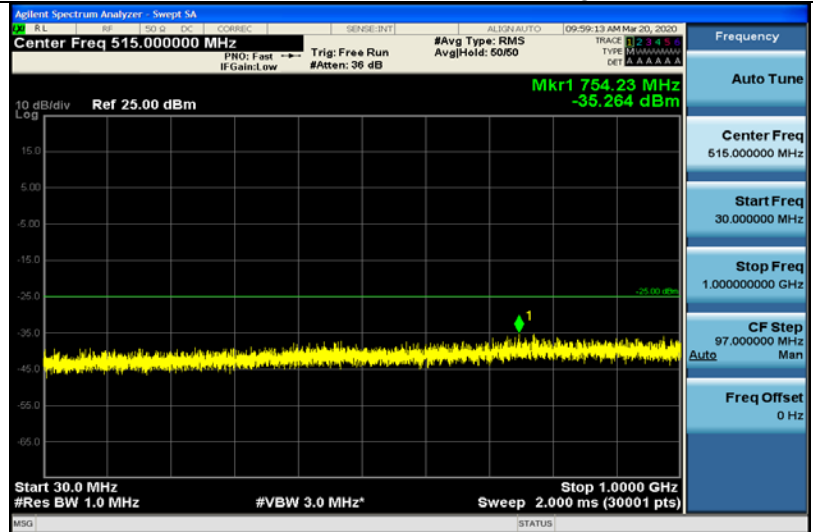

Band40-5MHz-16QAM-39175-25RB#0-Range1:30~1000MHz