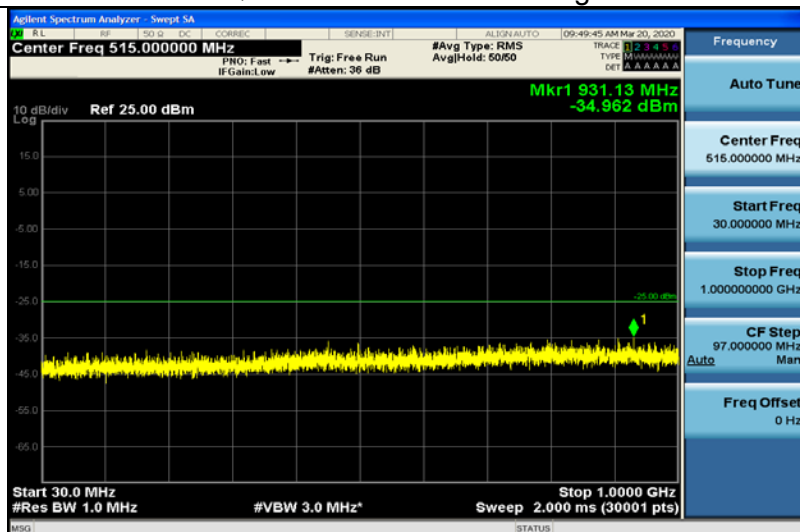

Band40-10MHz-QPSK-38750-50RB#0-Range1:30~1000MHz