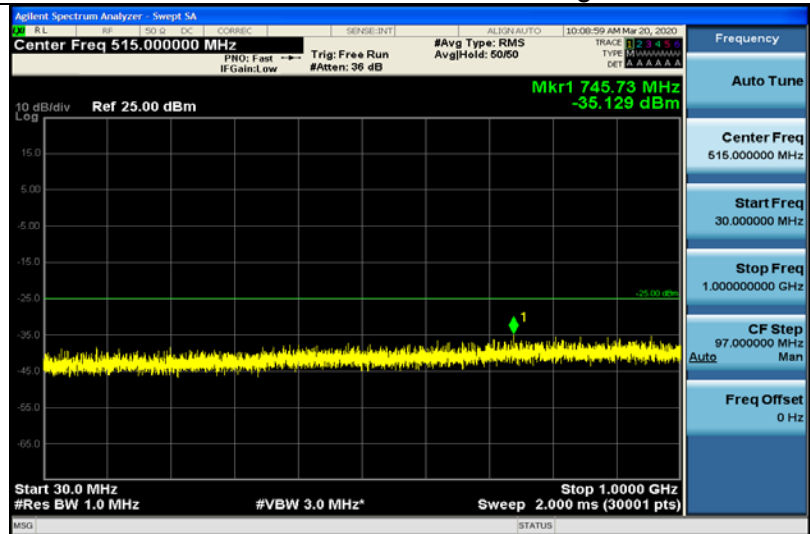

Band40-10MHz-QPSK-39200-50RB#0-Range1:30~1000MHz