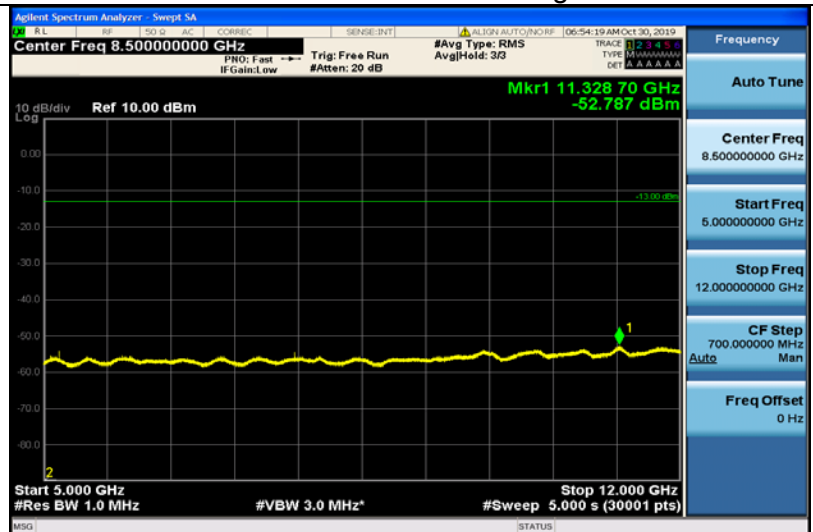

Band38-20MHz-16QAM-38000-1RB#0-Range1:30~1000MHz

Band38-20MHz-16QAM-38000-1RB#0-Range2:1000~5000MHz

Band38-20MHz-16QAM-38000-1RB#0-Range3:5000~12000MHz

Band38-20MHz-16QAM-38000-1RB#0-Range4:12000~26500MHz

Band38-20MHz-16QAM-38150-1RB#0-Range1:30~1000MHz

Band38-20MHz-16QAM-38150-1RB#0-Range2:1000~5000MHz

Band38-20MHz-16QAM-38150-1RB#0-Range3:5000~12000MHz

Band38-20MHz-16QAM-38150-1RB#0-Range4:12000~26500MHz