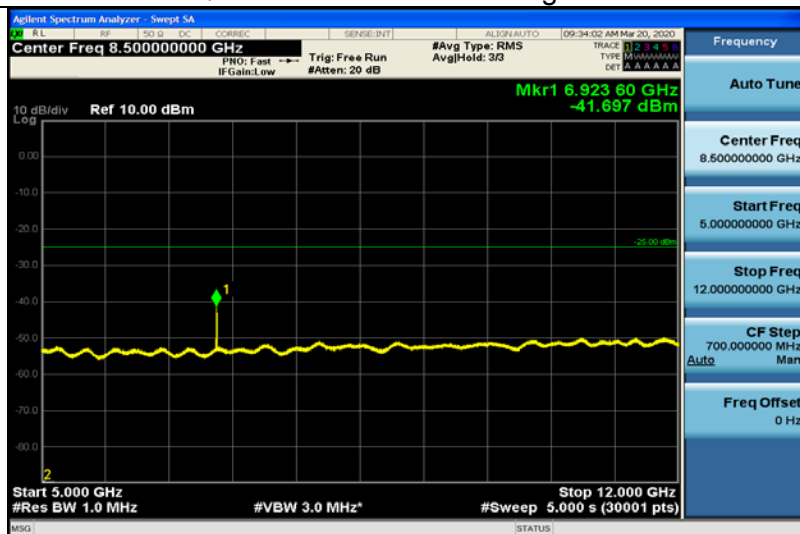

Band40-5MHz-QPSK-38725-25RB#0-Range3:5000~12000MHz