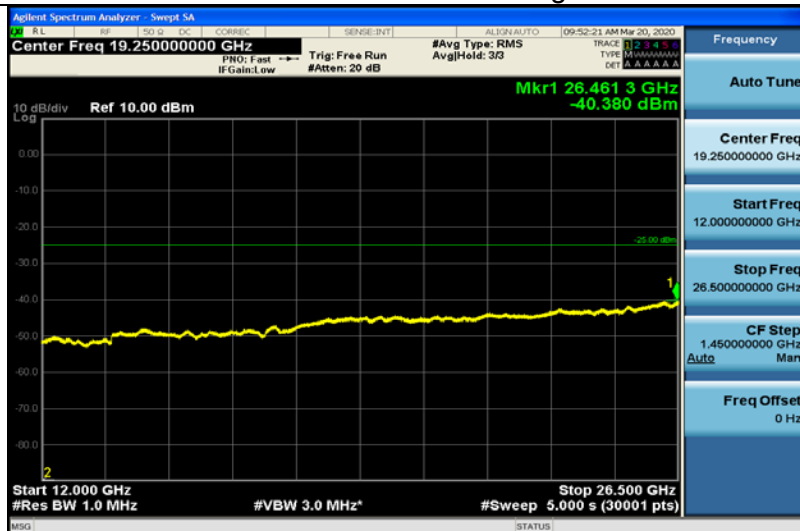

Band40-10MHz-16QAM-38750-50RB#0-Range4:12000~26500MHz