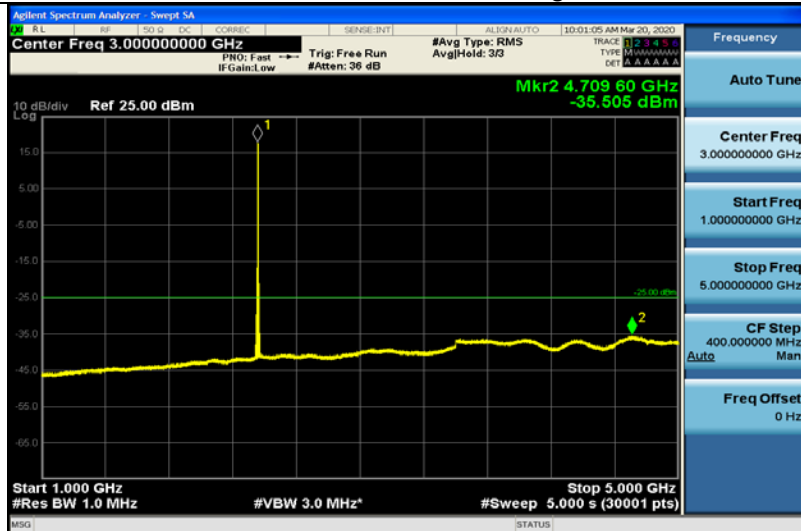

Band40-5MHz-QPSK-39175-25RB#0-Range3:5000~12000MHz

Band40-5MHz-QPSK-39175-25RB#0-Range4:12000~26500MHz

Band40-5MHz-QPSK-39225-25RB#0-Range1:30~1000MHz

Band40-5MHz-QPSK-39225-25RB#0-Range2:1000~5000MHz

Band40-5MHz-QPSK-39225-25RB#0-Range3:5000~12000MHz