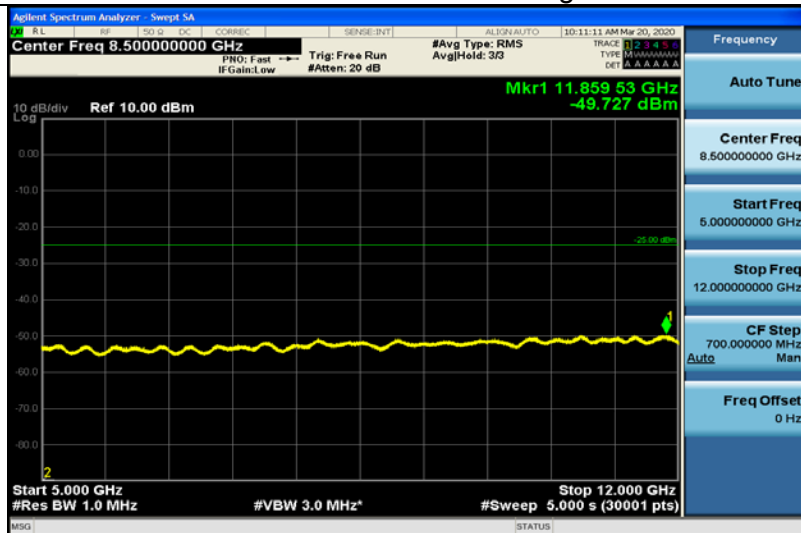

Band40-10MHz-16QAM-38750-50RB#0-Range4:12000~26500MHz

Band40-10MHz-16QAM-39200-50RB#0-Range1:30~1000MHz

Band40-10MHz-16QAM-39200-50RB#0-Range2:1000~5000MHz

Band40-10MHz-16QAM-39200-50RB#0-Range3:5000~12000MHz