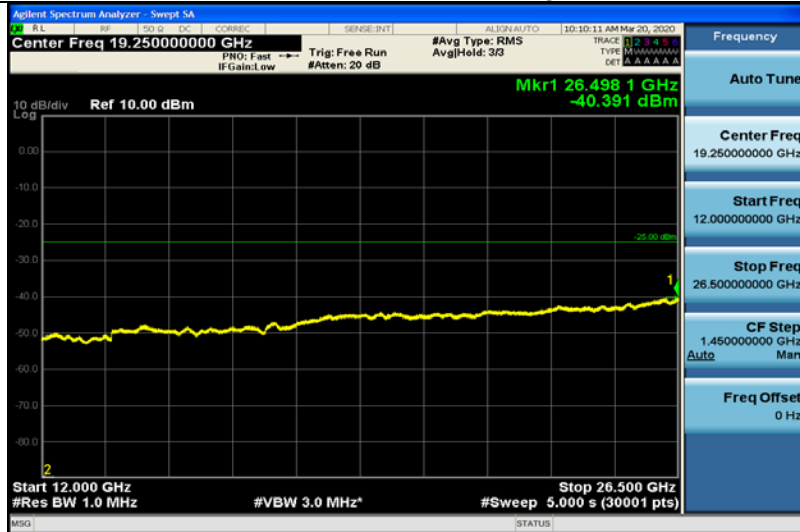

Band40-10MHz-QPSK-39200-50RB#0-Range4:12000~26500MHz