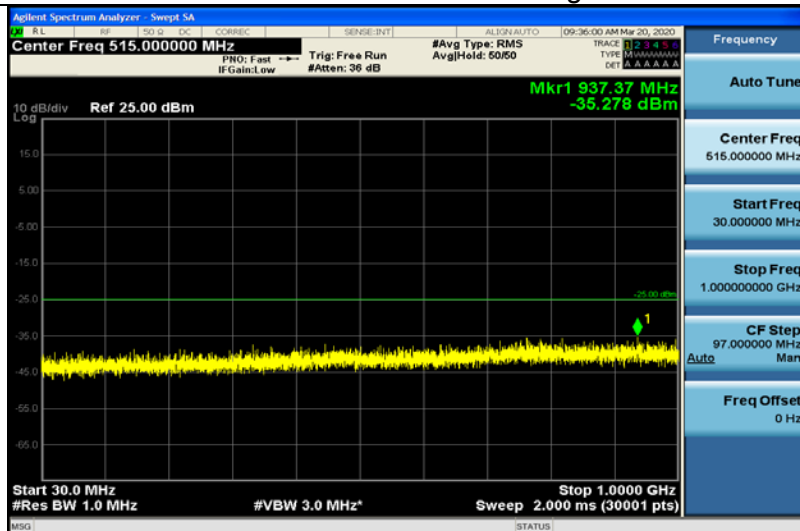

Band40-5MHz-QPSK-38725-25RB#0-Range1:30~1000MHz

Band40-5MHz-QPSK-38725-25RB#0-Range2:1000~5000MHz

Band40-5MHz-QPSK-38725-25RB#0-Range3:5000~12000MHz

Band40-5MHz-QPSK-38725-25RB#0-Range4:12000~26500MHz

Band40-5MHz-QPSK-38775-25RB#0-Range1:30~1000MHz