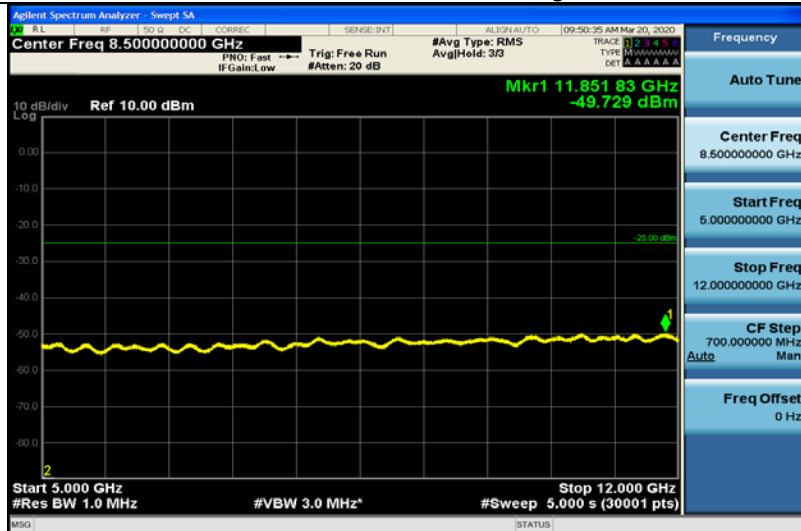

Band40-5MHz-16QAM-39225-25RB#0-Range4:12000~26500MHz

Band40-10MHz-QPSK-38750-50RB#0-Range1:30~1000MHz

Band40-10MHz-QPSK-38750-50RB#0-Range2:1000~5000MHz

Band40-10MHz-QPSK-38750-50RB#0-Range3:5000~12000MHz