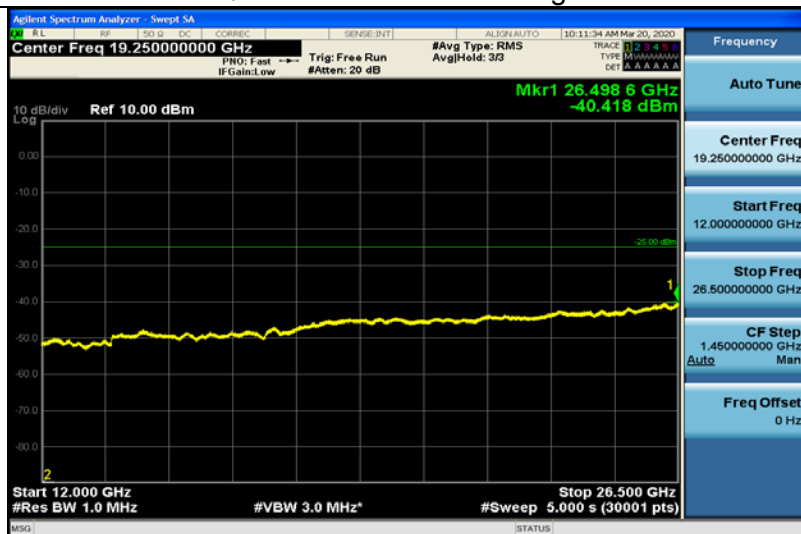

Band40-10MHz-16QAM-39200-50RB#0-Range4:12000~26500MHz