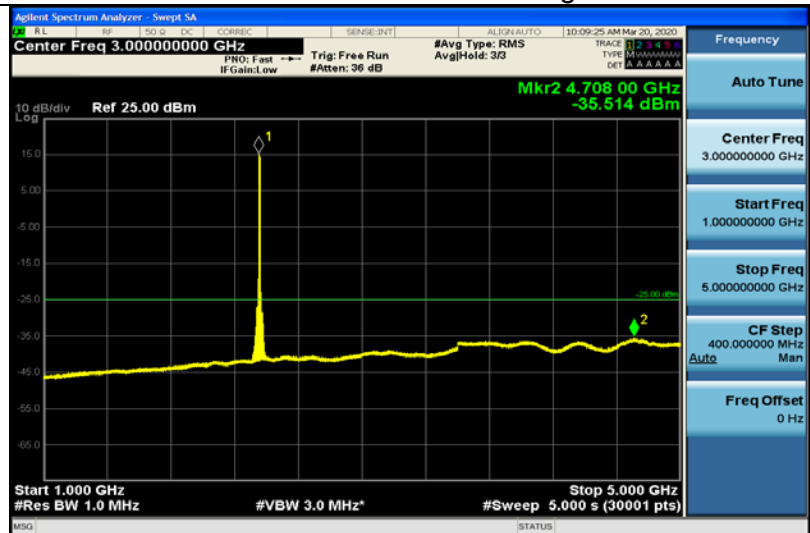

Band40-10MHz-QPSK-38750-50RB#0-Range4:12000~26500MHz

Band40-10MHz-QPSK-39200-50RB#0-Range1:30~1000MHz

Band40-10MHz-QPSK-39200-50RB#0-Range2:1000~5000MHz

Band40-10MHz-QPSK-39200-50RB#0-Range3:5000~12000MHz