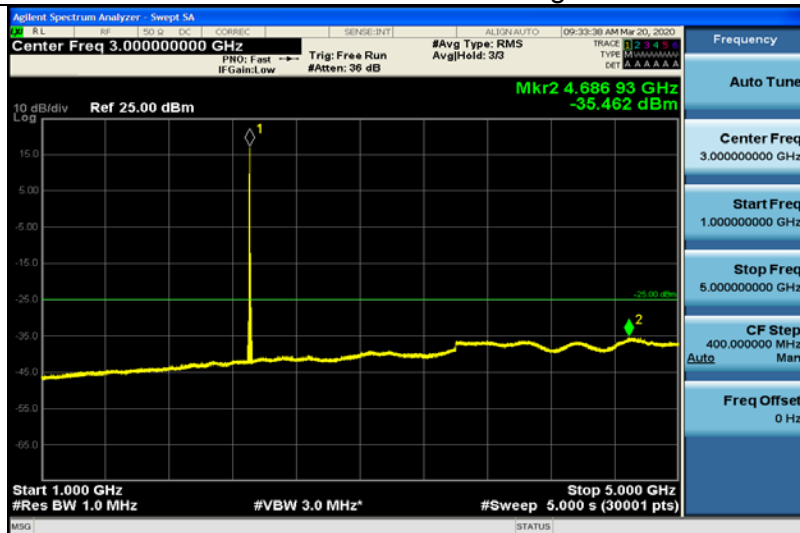

Band40-5MHz-QPSK-38725-25RB#0-Range2:1000~5000MHz