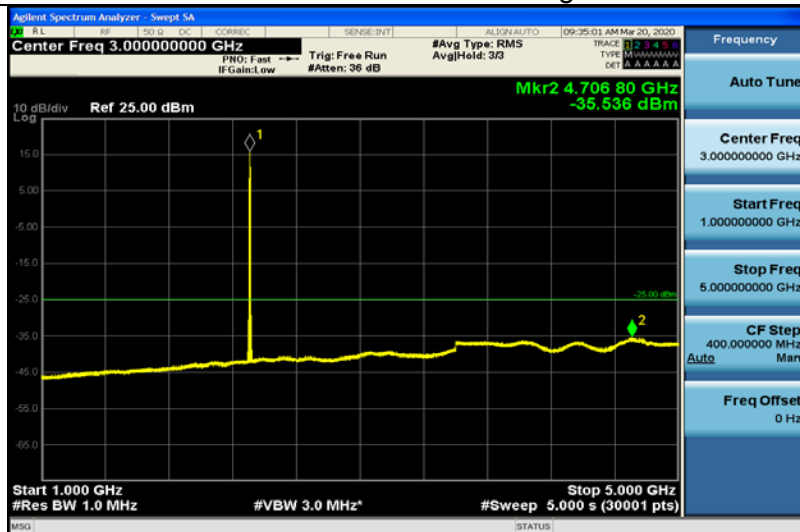

Band40-5MHz-16QAM-38725-25RB#0-Range2:1000~5000MHz