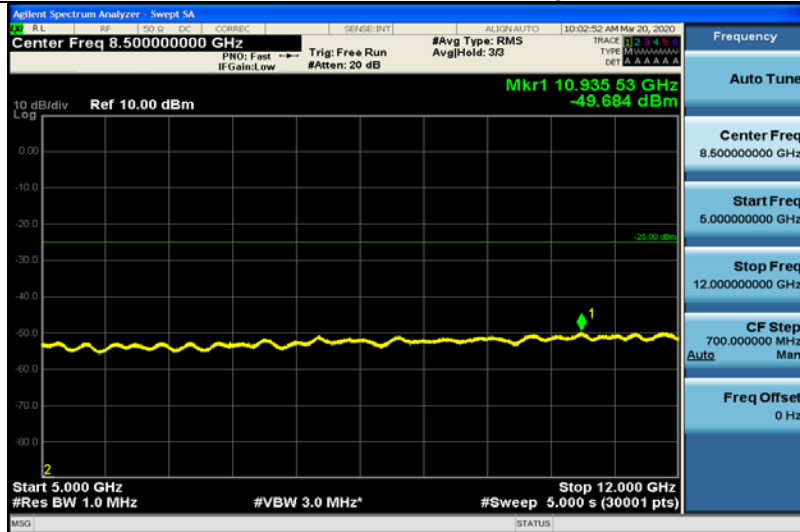

Band40-5MHz-16QAM-39175-25RB#0-Range4:12000~26500MHz

Band40-5MHz-16QAM-39225-25RB#0-Range1:30~1000MHz

Band40-5MHz-16QAM-39225-25RB#0-Range2:1000~5000MHz

Band40-5MHz-16QAM-39225-25RB#0-Range3:5000~12000MHz