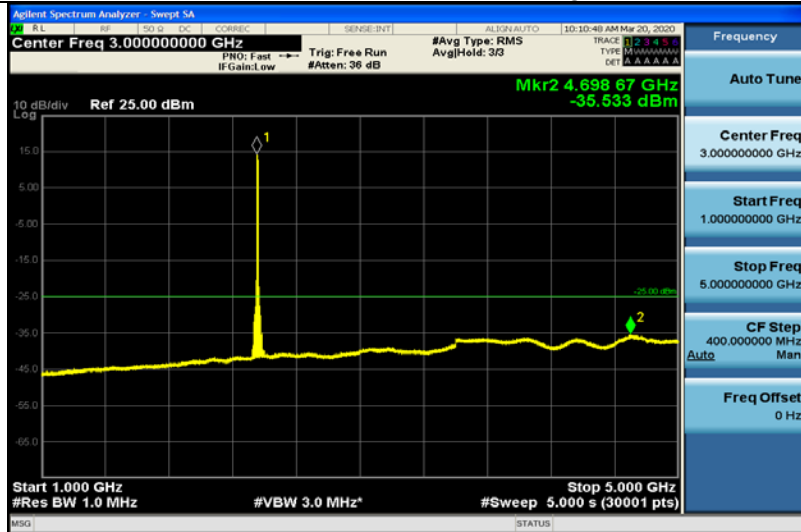

Band40-10MHz-16QAM-38750-50RB#0-Range4:12000~26500MHz

Band40-10MHz-16QAM-39200-50RB#0-Range1:30~1000MHz

Band40-10MHz-16QAM-39200-50RB#0-Range2:1000~5000MHz

Band40-10MHz-16QAM-39200-50RB#0-Range3:5000~12000MHz