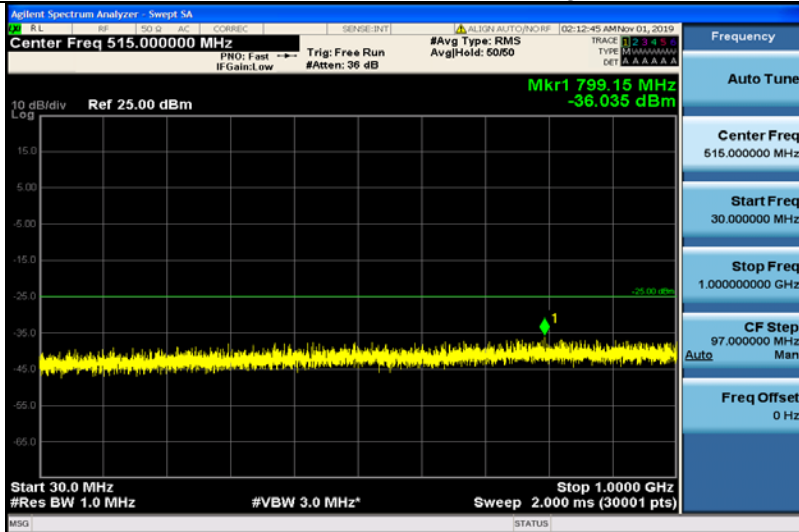

Band41-10MHz-QPSK-40740-1RB#0-Range2:1000~5000MHz

Band41-10MHz-QPSK-40740-1RB#0-Range3:5000~12000MHz

Band41-10MHz-QPSK-40740-1RB#0-Range4:12000~26500MHz

Band41-10MHz-QPSK-41190-1RB#0-Range1:30~1000MHz

Band41-10MHz-QPSK-41190-1RB#0-Range2:1000~5000MHz