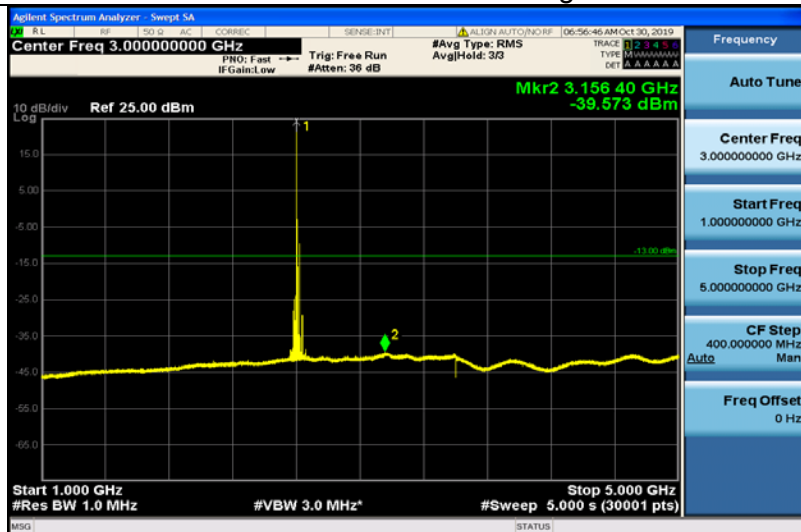

Band38-20MHz-16QAM-38150-1RB#0-Range2:1000~5000MHz