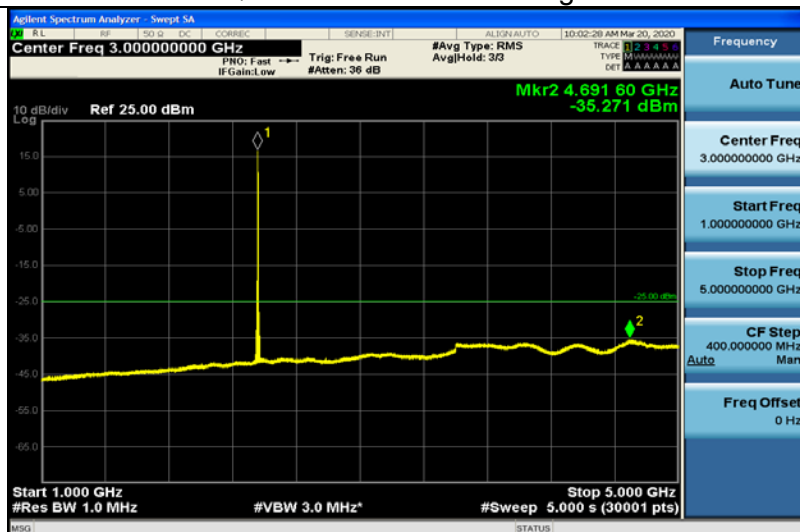

Band40-5MHz-16QAM-39225-25RB#0-Range2:1000~5000MHz