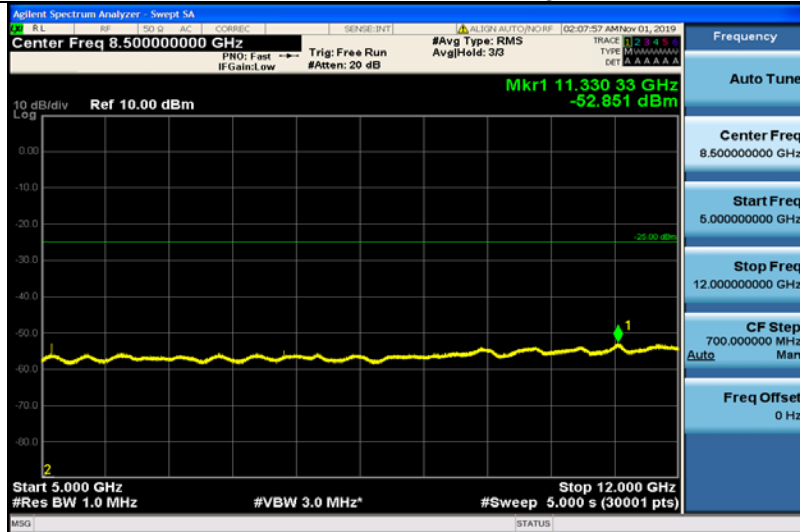

Band41-10MHz-QPSK-40290-1RB#0-Range1:30~1000MHz

Band41-10MHz-QPSK-40290-1RB#0-Range2:1000~5000MHz

Band41-10MHz-QPSK-40290-1RB#0-Range3:5000~12000MHz

Band41-10MHz-QPSK-40290-1RB#0-Range4:12000~26500MHz

Band41-10MHz-QPSK-40740-1RB#0-Range1:30~1000MHz