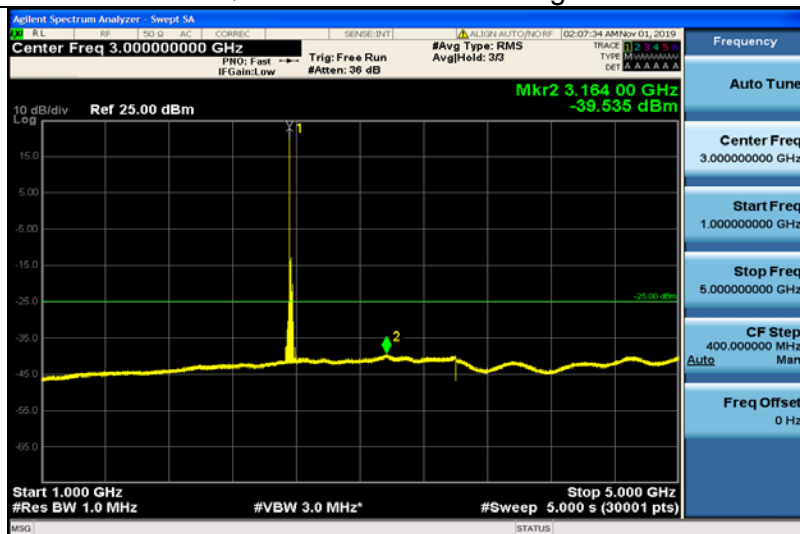

Band41-10MHz-QPSK-40290-1RB#0-Range2:1000~5000MHz