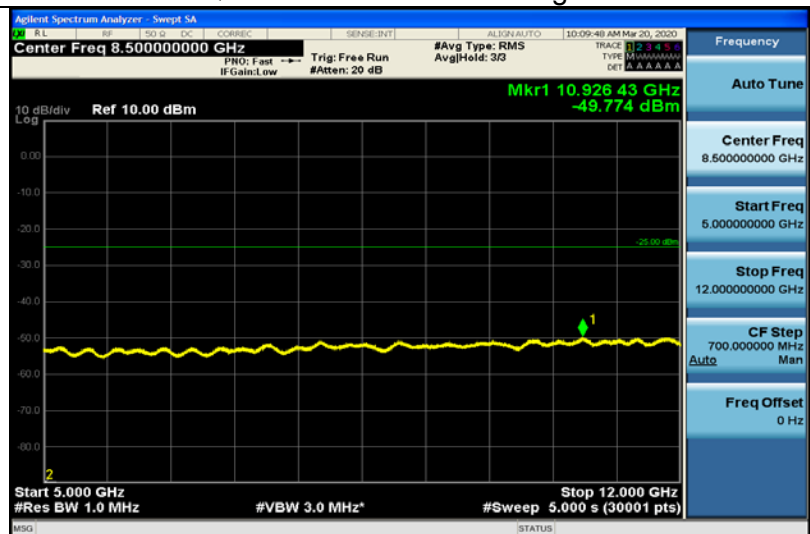

Band40-10MHz-QPSK-38750-50RB#0-Range4:12000~26500MHz

Band40-10MHz-QPSK-39200-50RB#0-Range1:30~1000MHz

Band40-10MHz-QPSK-39200-50RB#0-Range2:1000~5000MHz

Band40-10MHz-QPSK-39200-50RB#0-Range3:5000~12000MHz