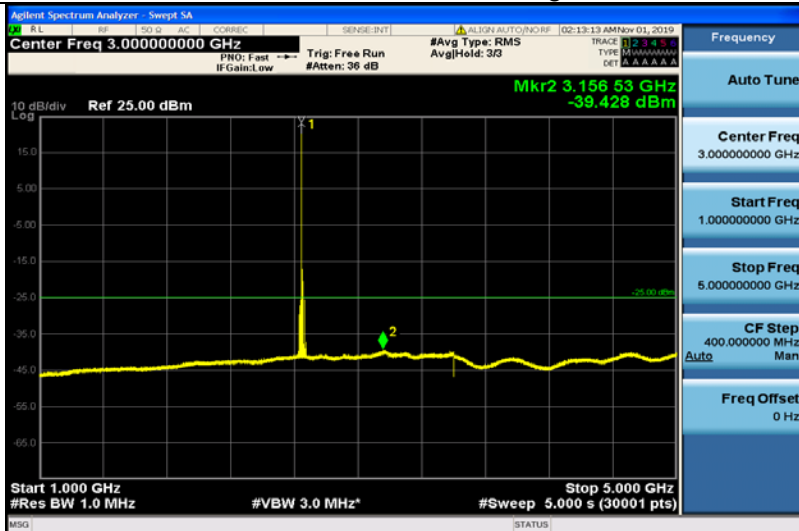

Band41-10MHz-QPSK-40740-1RB#0-Range2:1000~5000MHz

Band41-10MHz-QPSK-40740-1RB#0-Range3:5000~12000MHz

Band41-10MHz-QPSK-40740-1RB#0-Range4:12000~26500MHz

Band41-10MHz-QPSK-41190-1RB#0-Range1:30~1000MHz

Band41-10MHz-QPSK-41190-1RB#0-Range2:1000~5000MHz