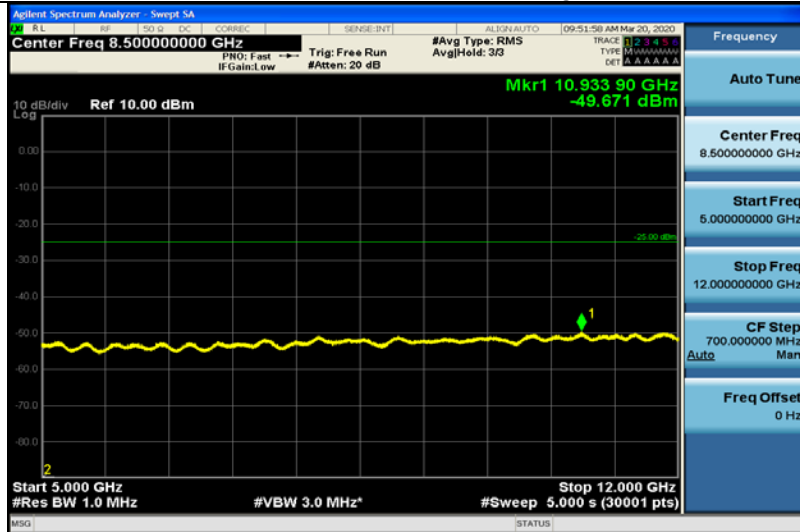

Band40-10MHz-QPSK-39200-50RB#0-Range4:12000~26500MHz

Band40-10MHz-16QAM-38750-50RB#0-Range1:30~1000MHz

Band40-10MHz-16QAM-38750-50RB#0-Range2:1000~5000MHz

Band40-10MHz-16QAM-38750-50RB#0-Range3:5000~12000MHz