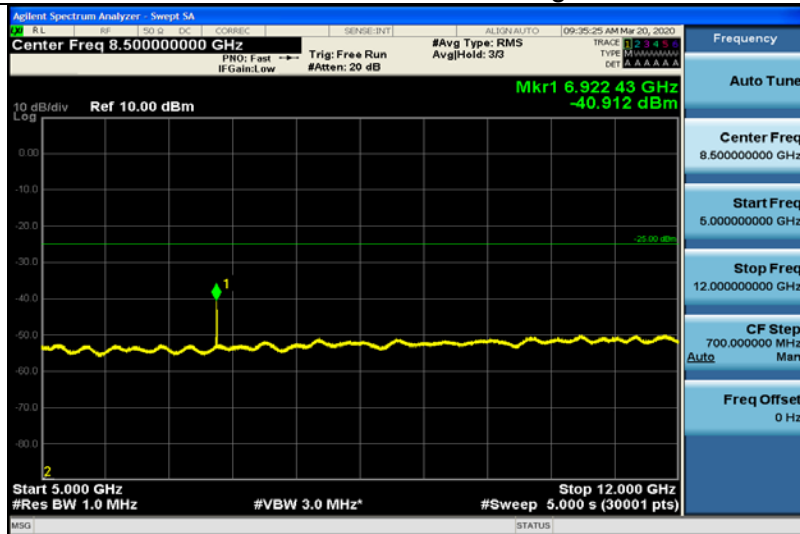

Band40-5MHz-QPSK-39225-25RB#0-Range4:12000~26500MHz

Band40-5MHz-16QAM-38725-25RB#0-Range1:30~1000MHz

Band40-5MHz-16QAM-38725-25RB#0-Range2:1000~5000MHz

Band40-5MHz-16QAM-38725-25RB#0-Range3:5000~12000MHz