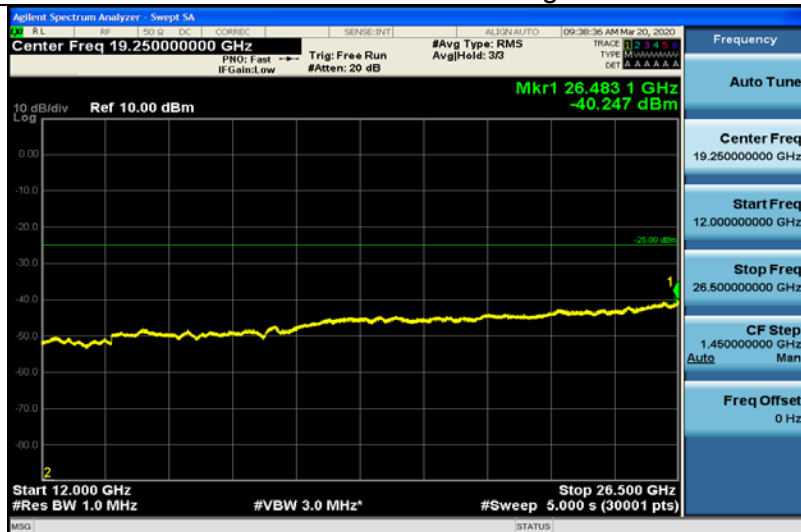

Band40-5MHz-16QAM-38775-25RB#0-Range4:12000~26500MHz