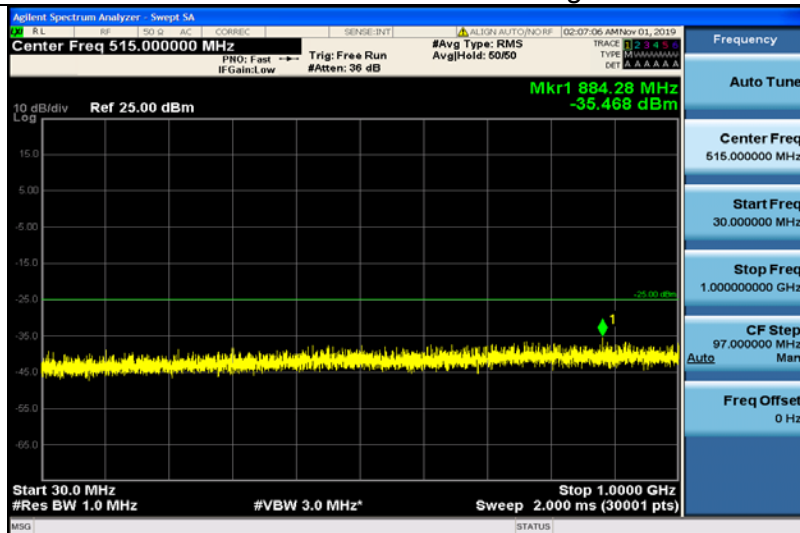

Band41-10MHz-QPSK-40290-1RB#0-Range1:30~1000MHz