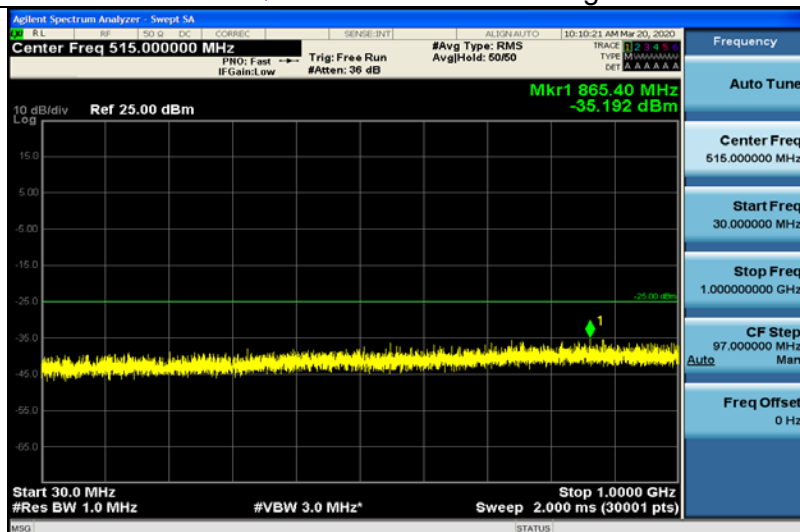

Band40-10MHz-16QAM-39200-50RB#0-Range1:30~1000MHz