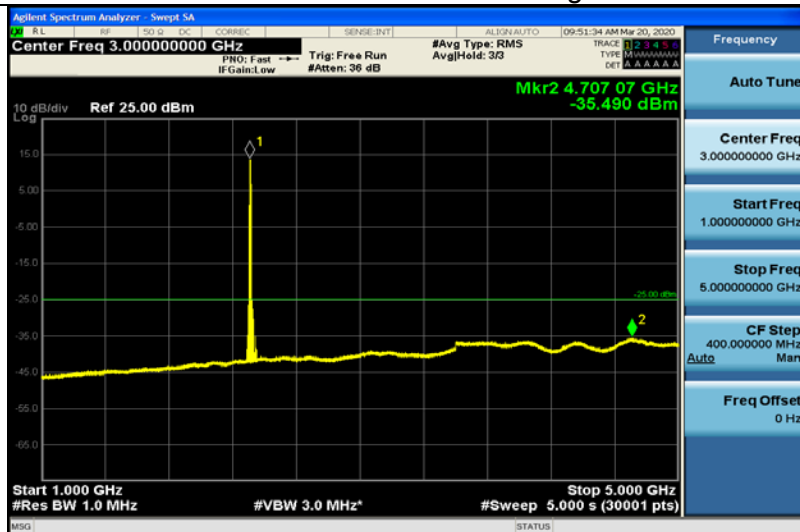

Band40-10MHz-16QAM-38750-50RB#0-Range2:1000~5000MHz