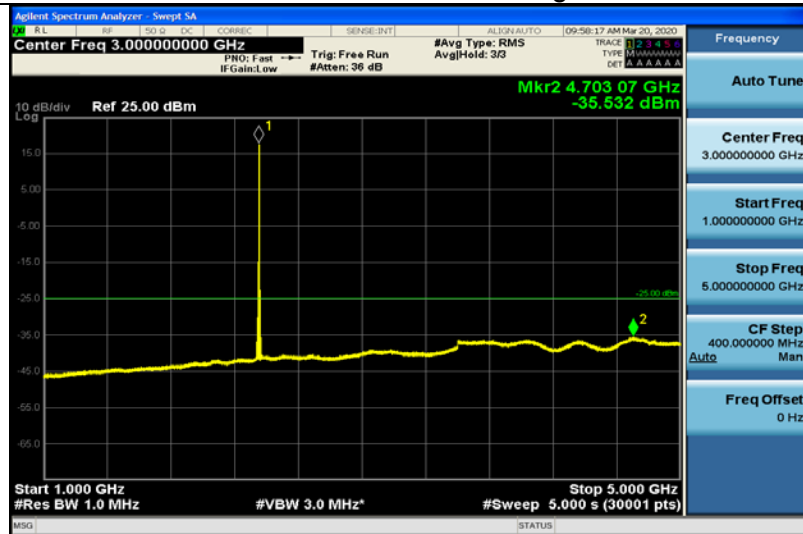

Band40-5MHz-QPSK-38775-25RB#0-Range2:1000~5000MHz

Band40-5MHz-QPSK-38775-25RB#0-Range3:5000~12000MHz

Band40-5MHz-QPSK-38775-25RB#0-Range4:12000~26500MHz

Band40-5MHz-QPSK-39175-25RB#0-Range1:30~1000MHz

Band40-5MHz-QPSK-39175-25RB#0-Range2:1000~5000MHz