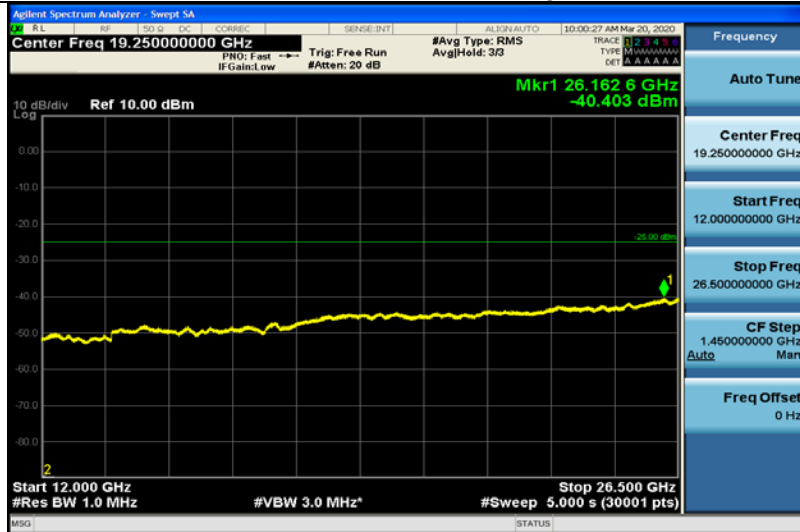

Band40-5MHz-16QAM-39175-25RB#0-Range4:12000~26500MHz