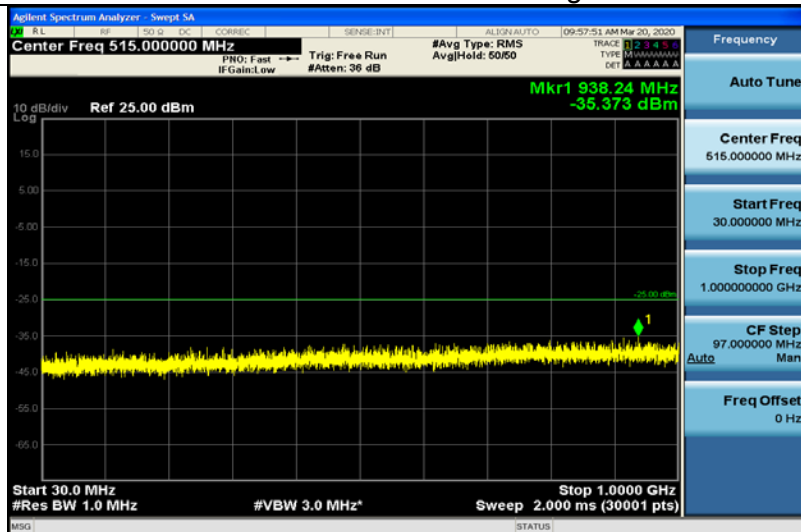

Band40-5MHz-QPSK-38775-25RB#0-Range2:1000~5000MHz

Band40-5MHz-QPSK-38775-25RB#0-Range3:5000~12000MHz

Band40-5MHz-QPSK-38775-25RB#0-Range4:12000~26500MHz

Band40-5MHz-QPSK-39175-25RB#0-Range1:30~1000MHz

Band40-5MHz-QPSK-39175-25RB#0-Range2:1000~5000MHz