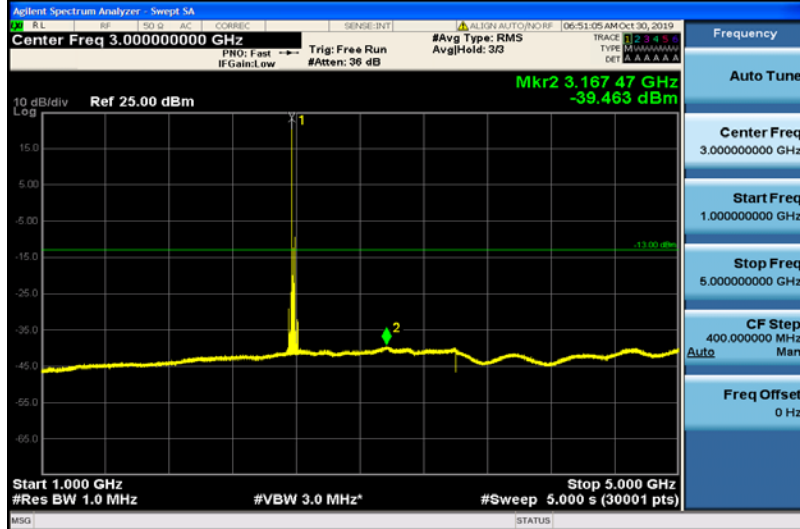

Band38-20MHz-16QAM-37850-1RB#0-Range2:1000~5000MHz