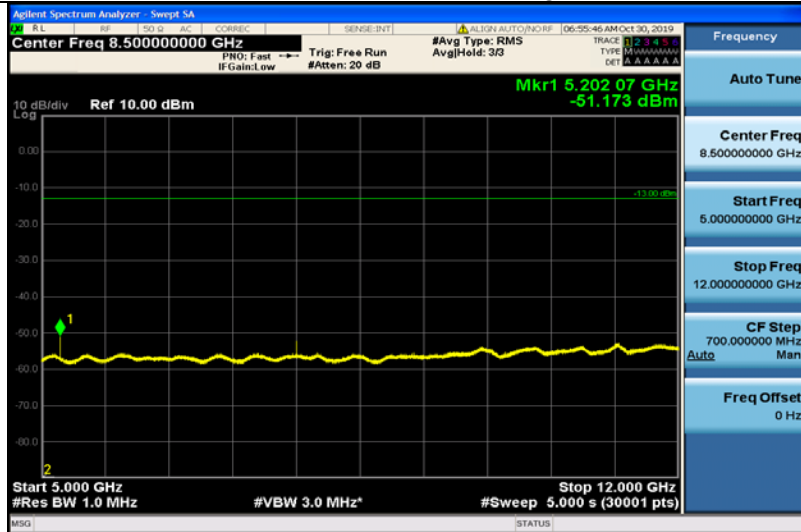

**Band38-20MHz-QPSK-38150-1RB#0-Range1:30~1000MHz**

**Band38-20MHz-QPSK-38150-1RB#0-Range2:1000~5000MHz**

**Band38-20MHz-QPSK-38150-1RB#0-Range3:5000~12000MHz**

**Band38-20MHz-QPSK-38150-1RB#0-Range4:12000~26500MHz**