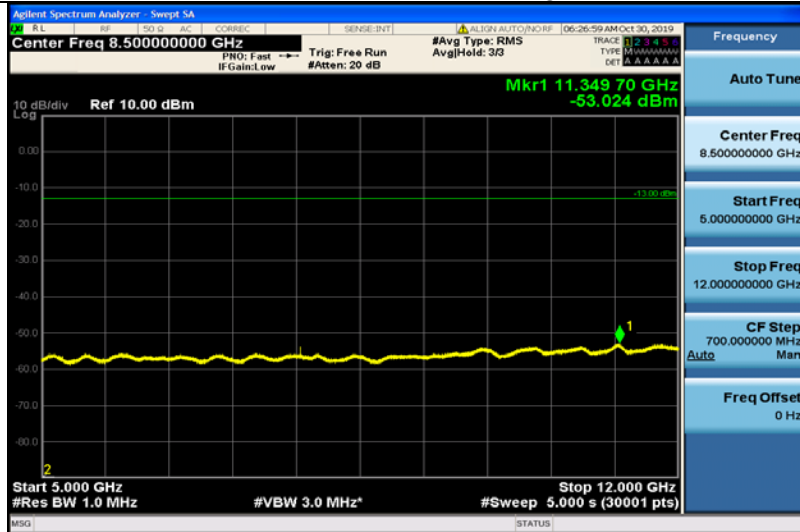

**Band38-5MHz-16QAM-38225-1RB#0-Range1:30~1000MHz**

**Band38-5MHz-16QAM-38225-1RB#0-Range2:1000~5000MHz**

**Band38-5MHz-16QAM-38225-1RB#0-Range3:5000~12000MHz**

**Band38-5MHz-16QAM-38225-1RB#0-Range4:12000~26500MHz**