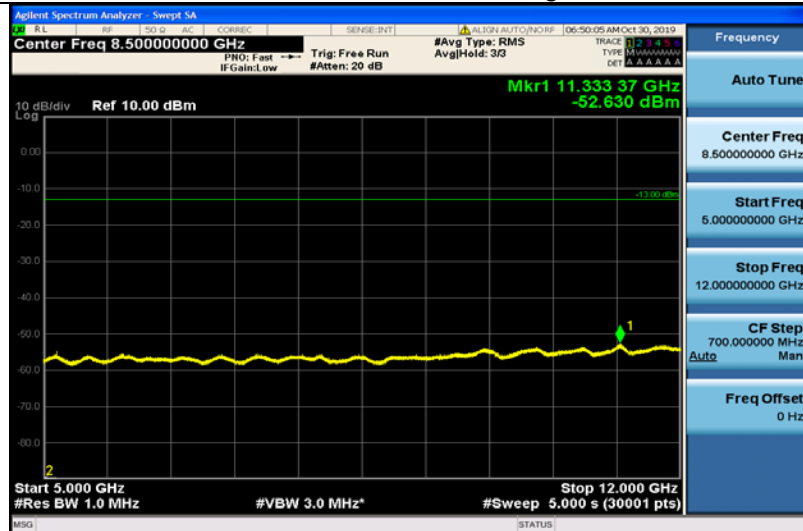

**Band38-20MHz-QPSK-37850-1RB#0-Range1:30~1000MHz**

**Band38-20MHz-QPSK-37850-1RB#0-Range2:1000~5000MHz**

**Band38-20MHz-QPSK-37850-1RB#0-Range3:5000~12000MHz**

**Band38-20MHz-QPSK-37850-1RB#0-Range4:12000~26500MHz**