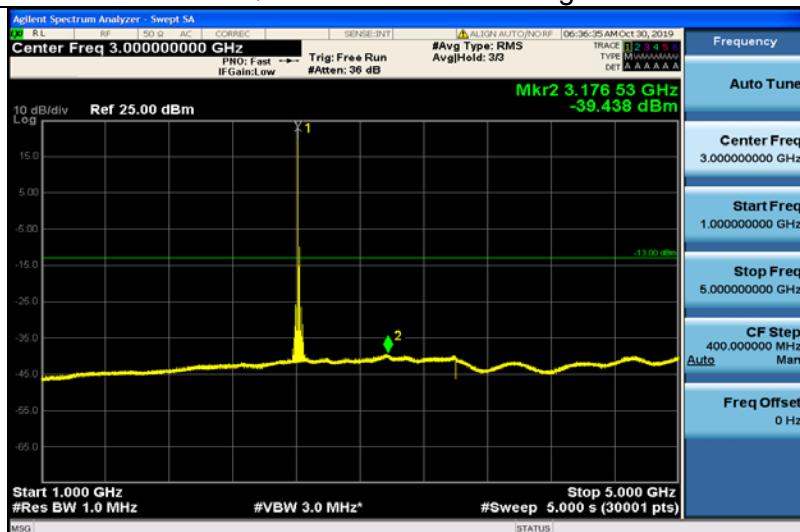

Band38-10MHz-16QAM-38200-1RB#0-Range2:1000~5000MHz