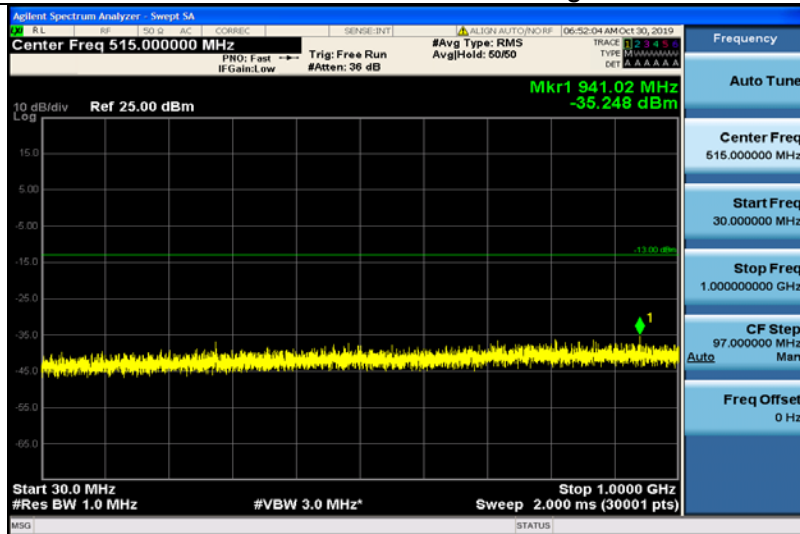

Band38-20MHz-QPSK-38000-1RB#0-Range1:30~1000MHz