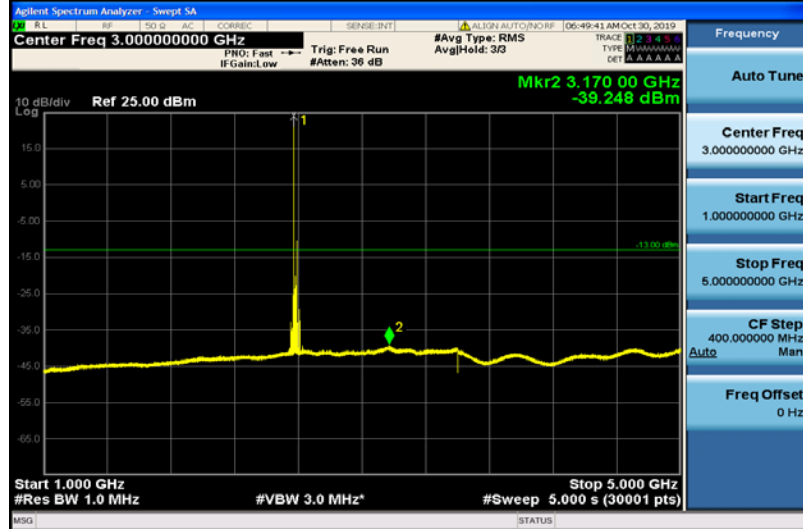

Band38-20MHz-QPSK-37850-1RB#0-Range2:1000~5000MHz