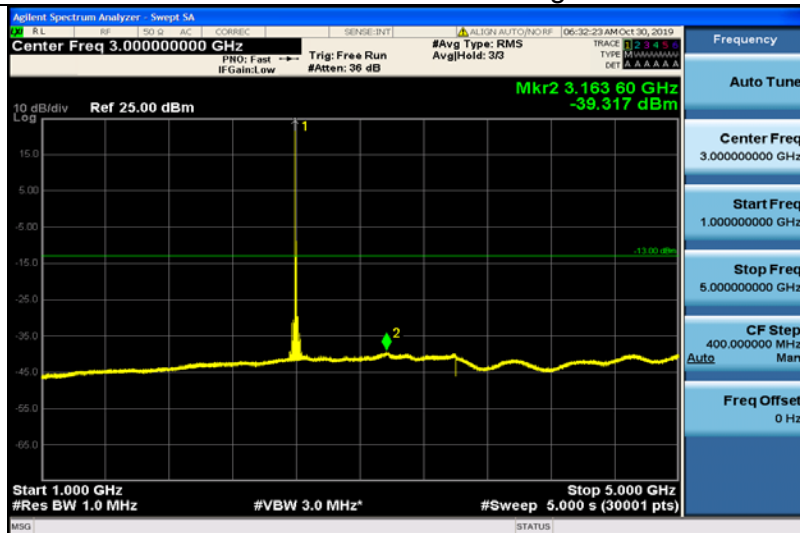

Band38-10MHz-QPSK-38000-1RB#0-Range2:1000~5000MHz