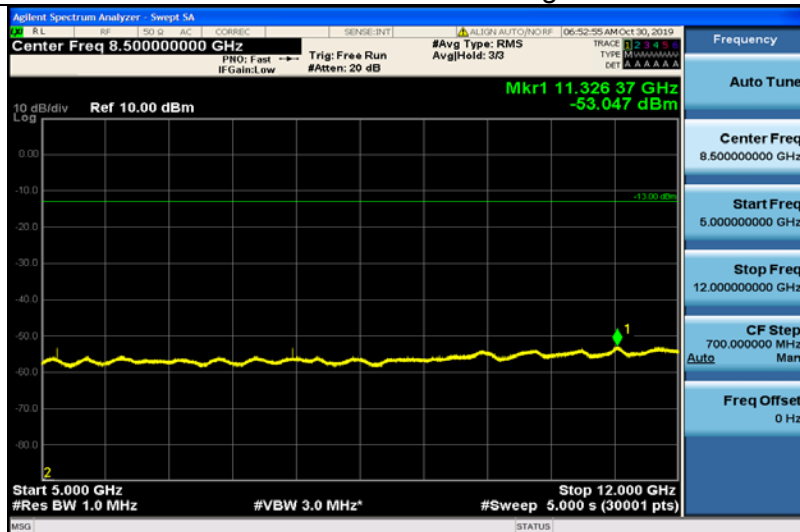

Band38-20MHz-QPSK-38000-1RB#0-Range3:5000~12000MHz