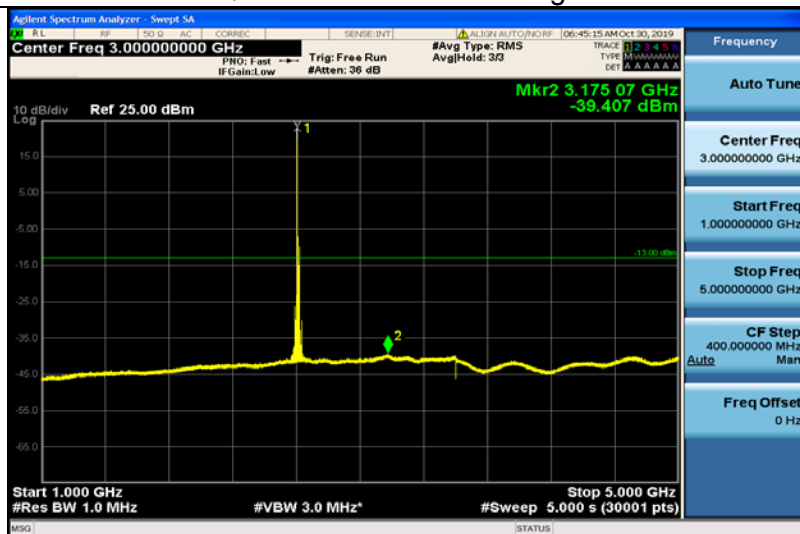

Band38-15MHz-QPSK-38175-1RB#0-Range2:1000~5000MHz