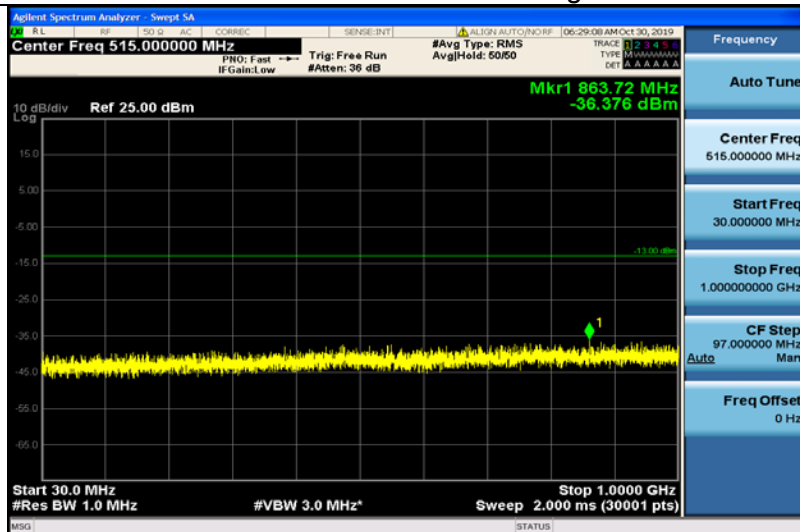

Band38-10MHz-QPSK-37800-1RB#0-Range1:30~1000MHz