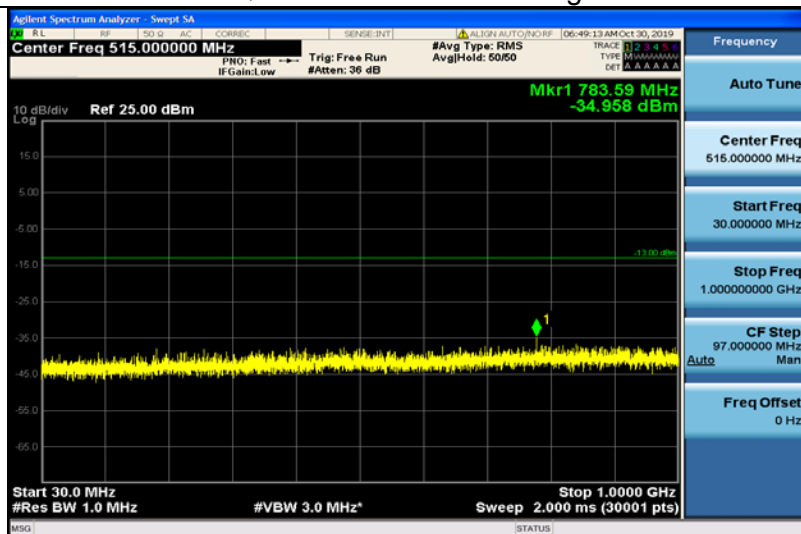

Band38-20MHz-QPSK-37850-1RB#0-Range1:30~1000MHz