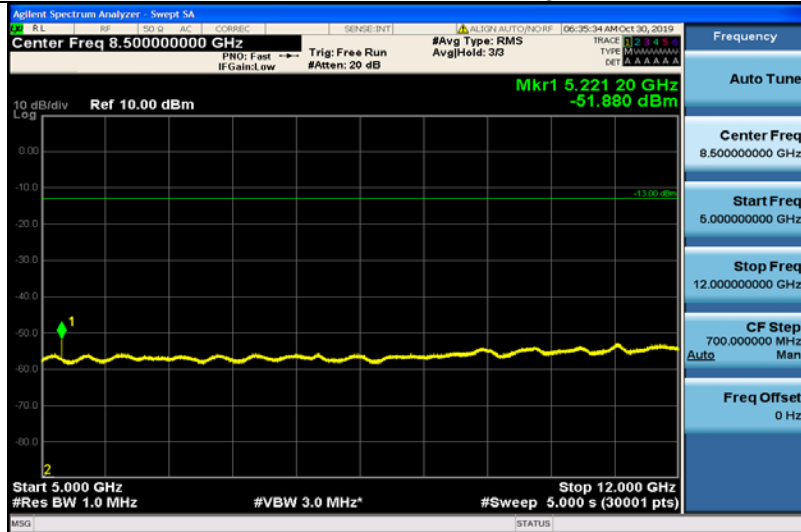

**Band38-10MHz-QPSK-38200-1RB#0-Range1:30~1000MHz**

**Band38-10MHz-QPSK-38200-1RB#0-Range2:1000~5000MHz**

**Band38-10MHz-QPSK-38200-1RB#0-Range3:5000~12000MHz**

**Band38-10MHz-QPSK-38200-1RB#0-Range4:12000~26500MHz**