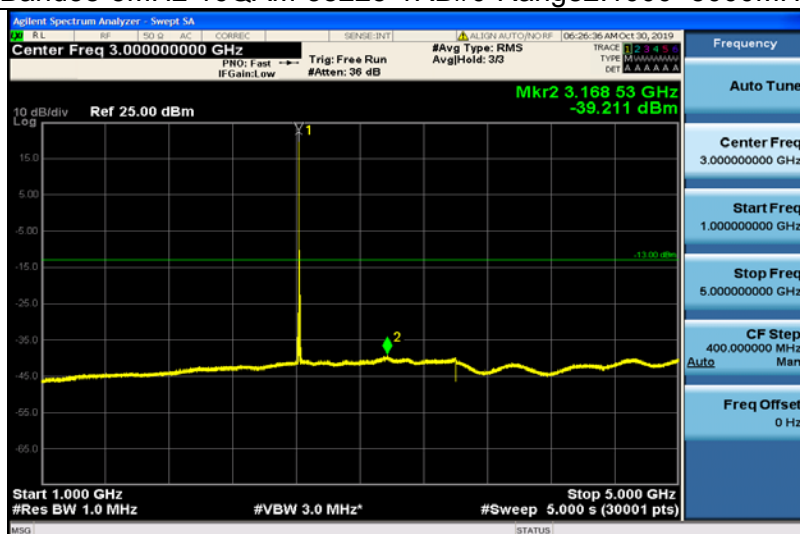

**Band38-5MHz-16QAM-38000-1RB#0-Range1:30~1000MHz**

**Band38-5MHz-16QAM-38000-1RB#0-Range2:1000~5000MHz**

**Band38-5MHz-16QAM-38000-1RB#0-Range3:5000~12000MHz**

**Band38-5MHz-16QAM-38000-1RB#0-Range4:12000~26500MHz**

**Band38-5MHz-16QAM-38225-1RB#0-Range1:30~1000MHz**

**Band38-5MHz-16QAM-38225-1RB#0-Range2:1000~5000MHz**

**Band38-5MHz-16QAM-38225-1RB#0-Range3:5000~12000MHz**

**Band38-5MHz-16QAM-38225-1RB#0-Range4:12000~26500MHz**