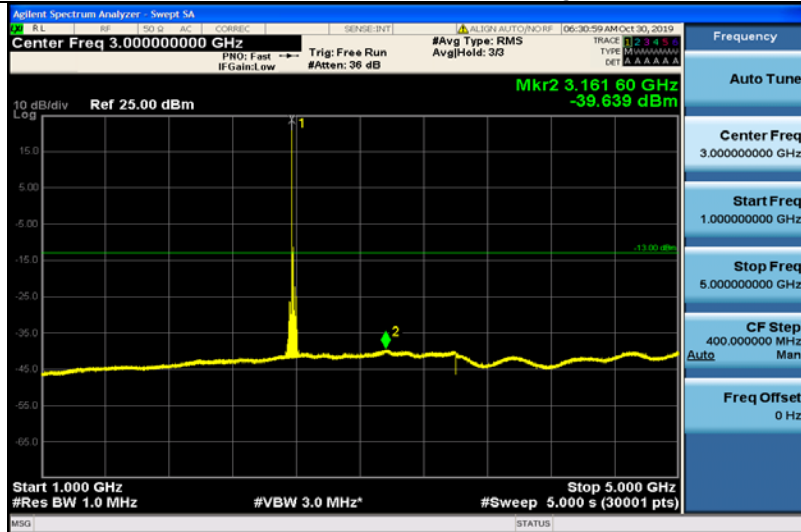

Band38-10MHz-16QAM-37800-1RB#0-Range2:1000~5000MHz