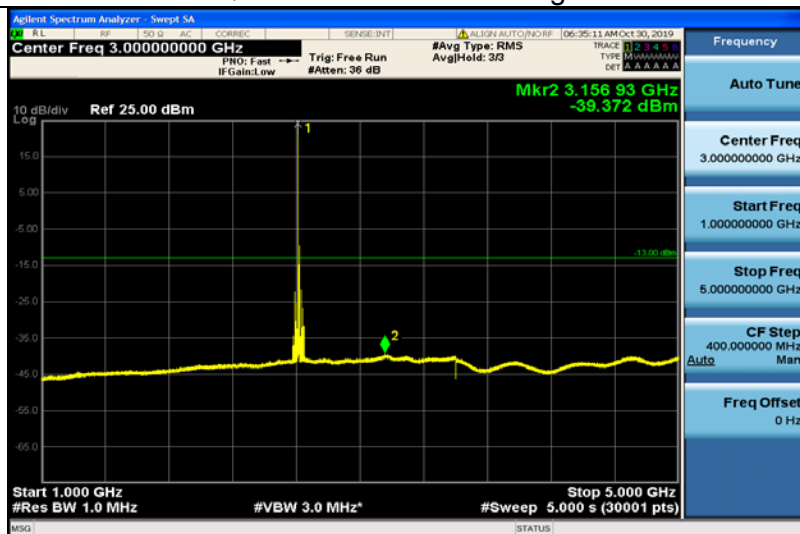

Band38-10MHz-QPSK-38200-1RB#0-Range2:1000~5000MHz