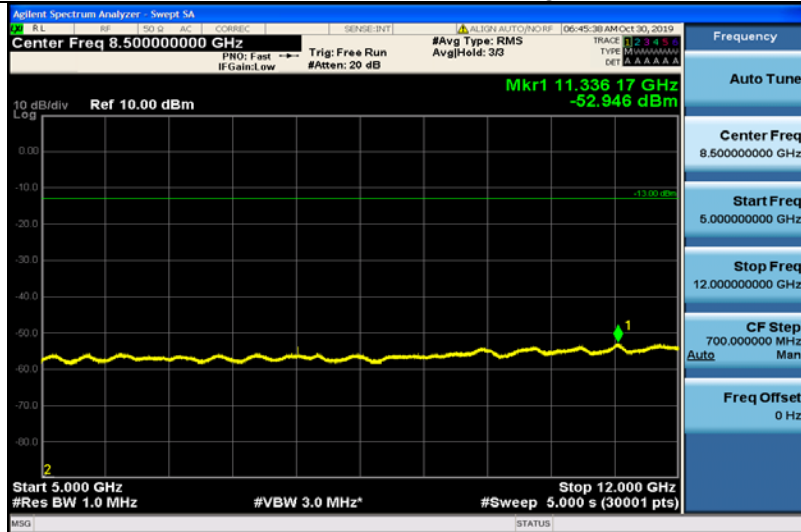

**Band38-15MHz-QPSK-38175-1RB#0-Range1:30~1000MHz**

**Band38-15MHz-QPSK-38175-1RB#0-Range2:1000~5000MHz**

**Band38-15MHz-QPSK-38175-1RB#0-Range3:5000~12000MHz**

**Band38-15MHz-QPSK-38175-1RB#0-Range4:12000~26500MHz**