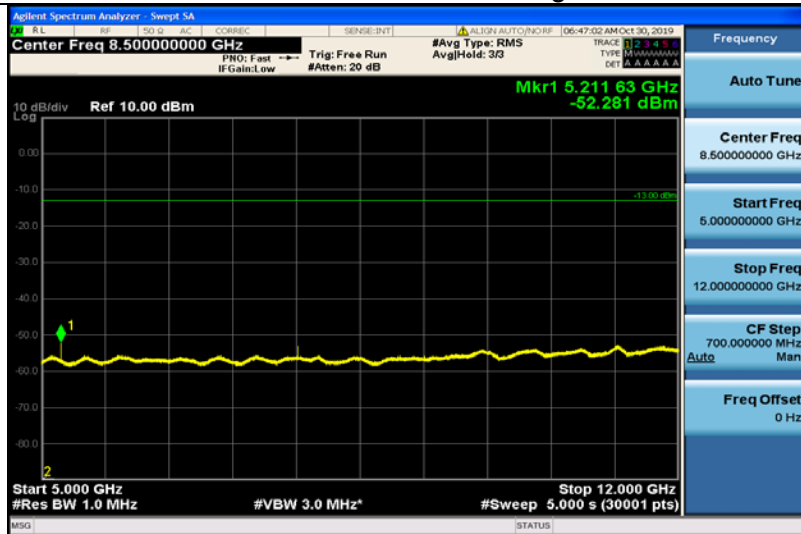

**Band38-15MHz-16QAM-38175-1RB#0-Range1:30~1000MHz**

**Band38-15MHz-16QAM-38175-1RB#0-Range2:1000~5000MHz**

**Band38-15MHz-16QAM-38175-1RB#0-Range3:5000~12000MHz**

**Band38-15MHz-16QAM-38175-1RB#0-Range4:12000~26500MHz**