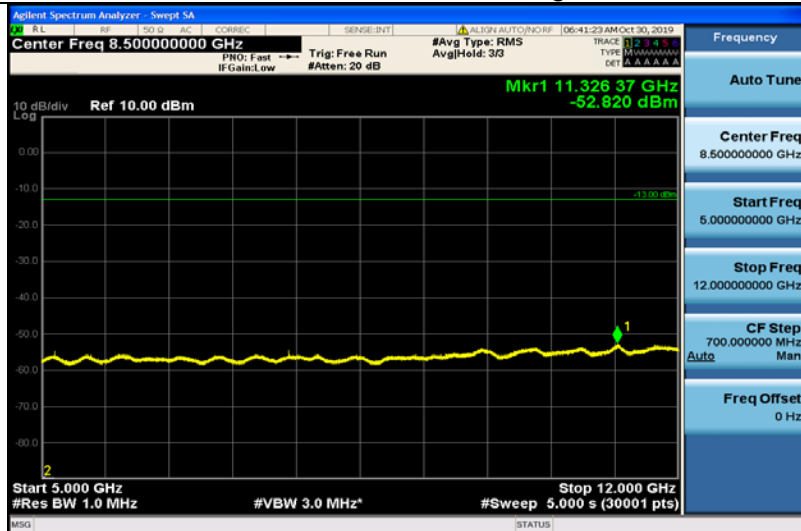

**Band38-15MHz-16QAM-37825-1RB#0-Range1:30~1000MHz**

**Band38-15MHz-16QAM-37825-1RB#0-Range2:1000~5000MHz**

**Band38-15MHz-16QAM-37825-1RB#0-Range3:5000~12000MHz**

**Band38-15MHz-16QAM-37825-1RB#0-Range4:12000~26500MHz**