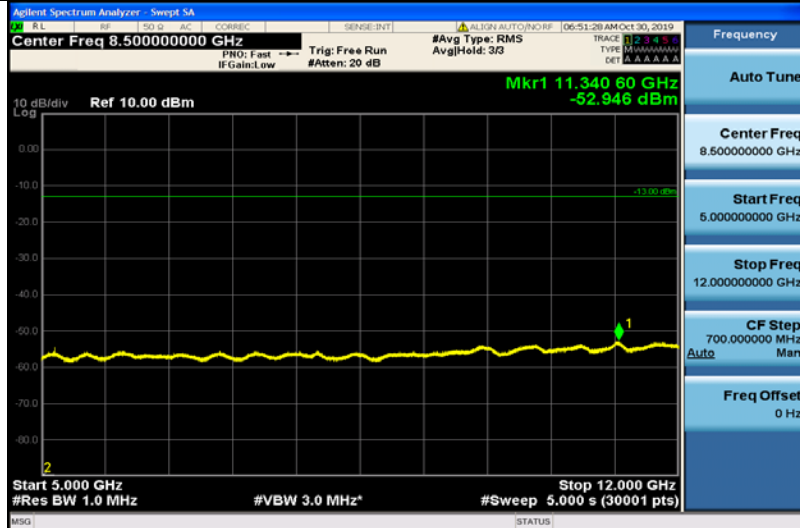

**Band38-20MHz-16QAM-37850-1RB#0-Range1:30~1000MHz**

**Band38-20MHz-16QAM-37850-1RB#0-Range2:1000~5000MHz**

**Band38-20MHz-16QAM-37850-1RB#0-Range3:5000~12000MHz**

**Band38-20MHz-16QAM-37850-1RB#0-Range4:12000~26500MHz**