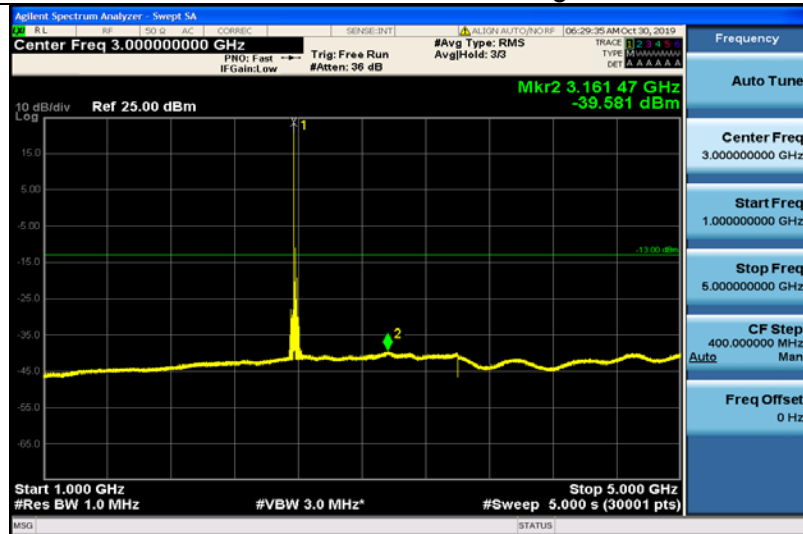

Band38-10MHz-QPSK-37800-1RB#0-Range2:1000~5000MHz