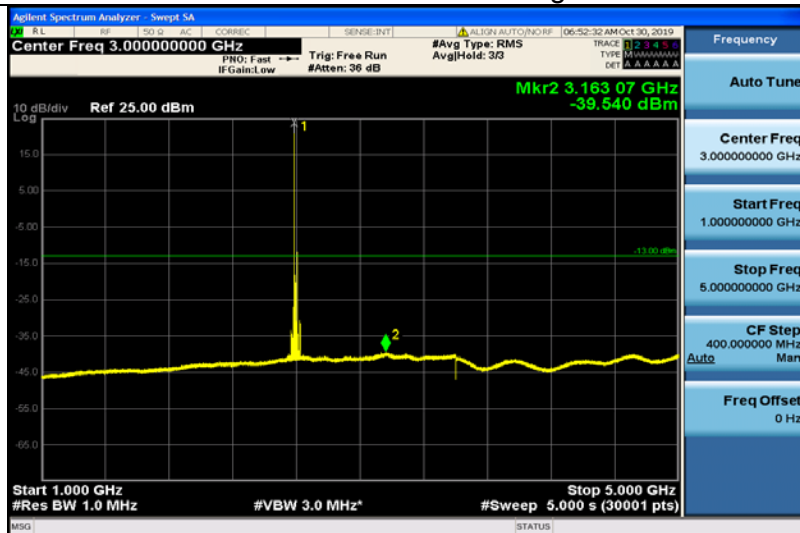

Band38-20MHz-QPSK-38000-1RB#0-Range2:1000~5000MHz