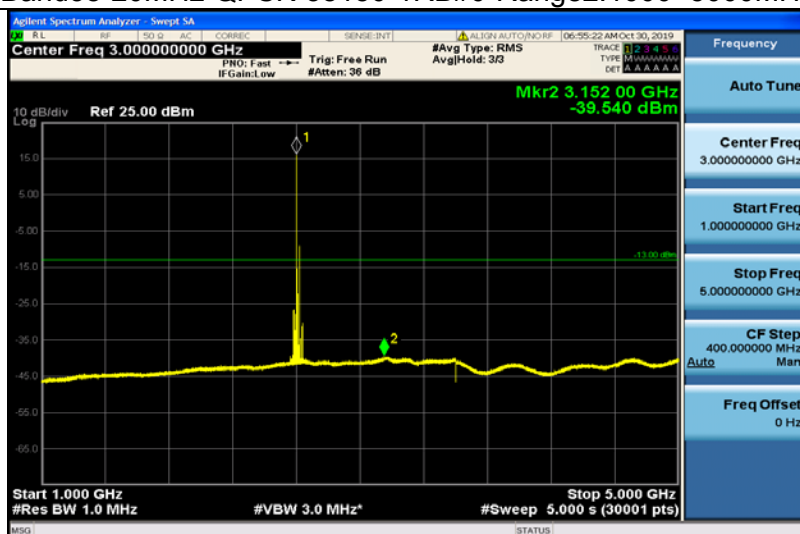

Band38-20MHz-QPSK-38150-1RB#0-Range2:1000~5000MHz