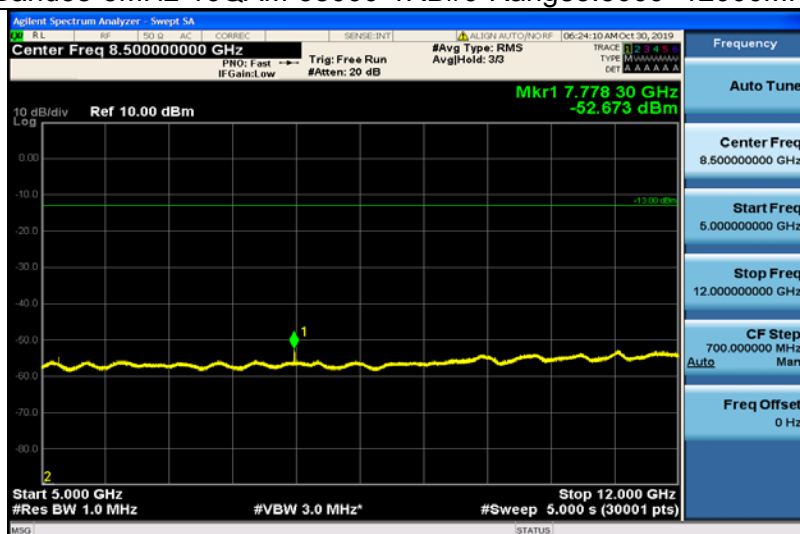

**Band38-5MHz-16QAM-38000-1RB#0-Range1:30~1000MHz**

**Band38-5MHz-16QAM-38000-1RB#0-Range2:1000~5000MHz**

**Band38-5MHz-16QAM-38000-1RB#0-Range3:5000~12000MHz**

**Band38-5MHz-16QAM-38000-1RB#0-Range4:12000~26500MHz**

**Band38-5MHz-16QAM-38225-1RB#0-Range1:30~1000MHz**

**Band38-5MHz-16QAM-38225-1RB#0-Range2:1000~5000MHz**

**Band38-5MHz-16QAM-38225-1RB#0-Range3:5000~12000MHz**

**Band38-5MHz-16QAM-38225-1RB#0-Range4:12000~26500MHz**