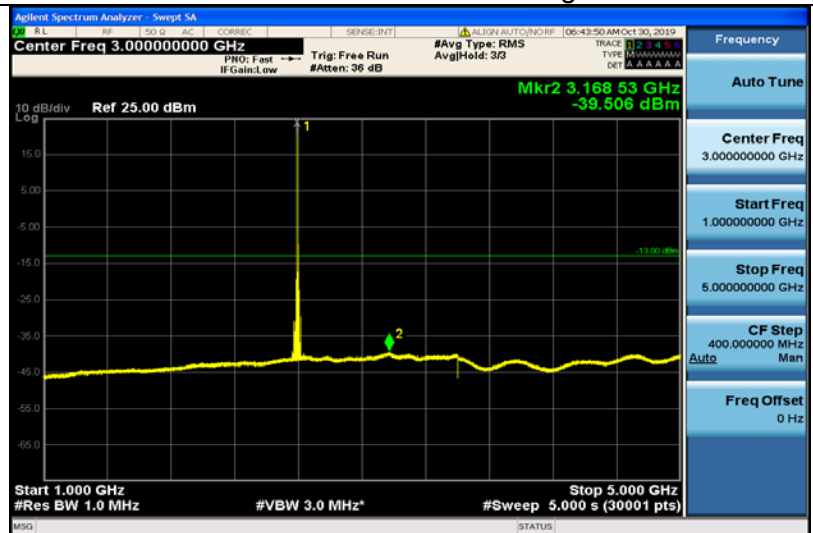

Band38-15MHz-16QAM-38000-1RB#0-Range2:1000~5000MHz