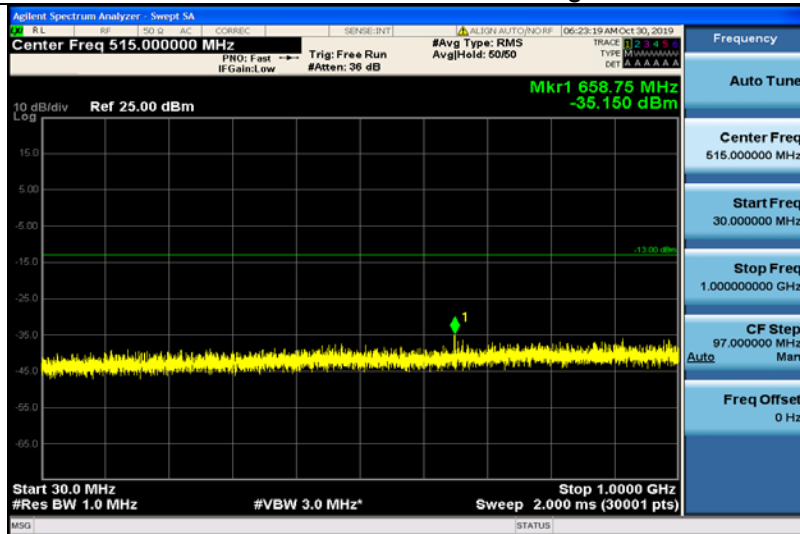

**Band38-5MHz-16QAM-38000-1RB#0-Range1:30~1000MHz**

**Band38-5MHz-16QAM-38000-1RB#0-Range2:1000~5000MHz**

**Band38-5MHz-16QAM-38000-1RB#0-Range3:5000~12000MHz**

**Band38-5MHz-16QAM-38000-1RB#0-Range4:12000~26500MHz**