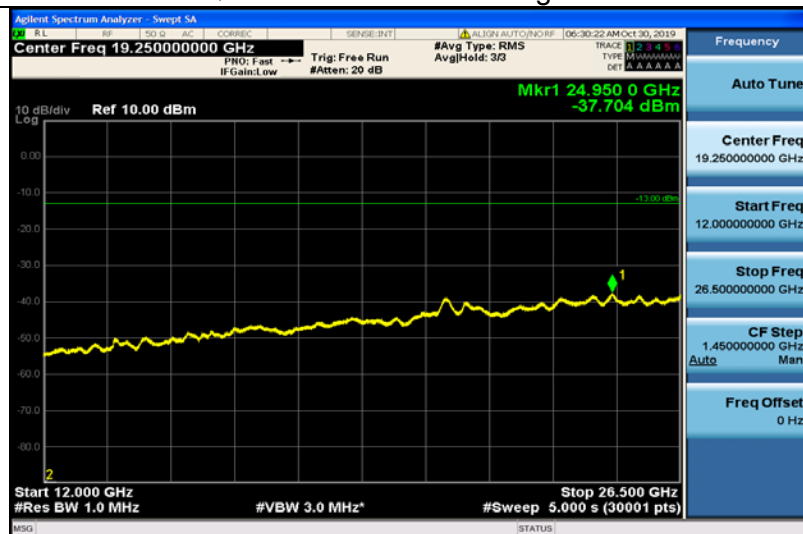

**Band38-10MHz-QPSK-37800-1RB#0-Range1:30~1000MHz**

**Band38-10MHz-QPSK-37800-1RB#0-Range2:1000~5000MHz**

**Band38-10MHz-QPSK-37800-1RB#0-Range3:5000~12000MHz**

**Band38-10MHz-QPSK-37800-1RB#0-Range4:12000~26500MHz**

**Band38-10MHz-QPSK-38000-1RB#0-Range1:30~1000MHz**

**Band38-10MHz-QPSK-38000-1RB#0-Range2:1000~5000MHz**

**Band38-10MHz-QPSK-38000-1RB#0-Range3:5000~12000MHz**

**Band38-10MHz-QPSK-38000-1RB#0-Range4:12000~26500MHz**