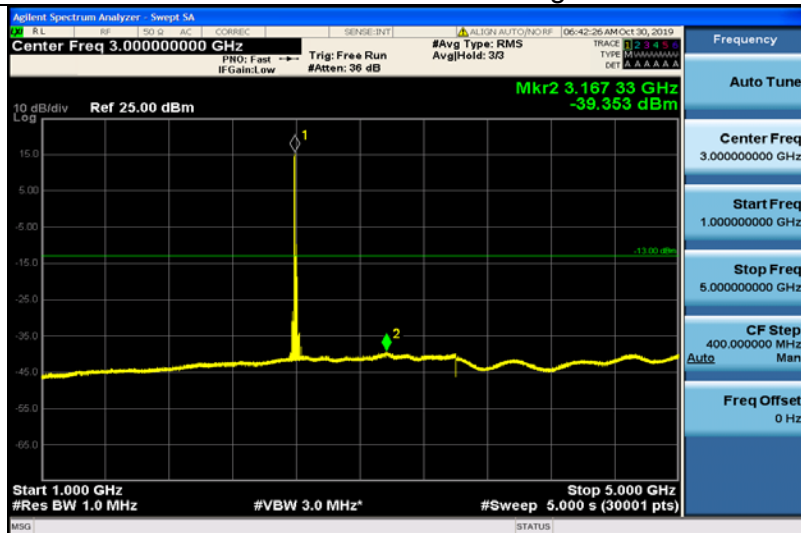

Band38-15MHz-QPSK-38000-1RB#0-Range2:1000~5000MHz