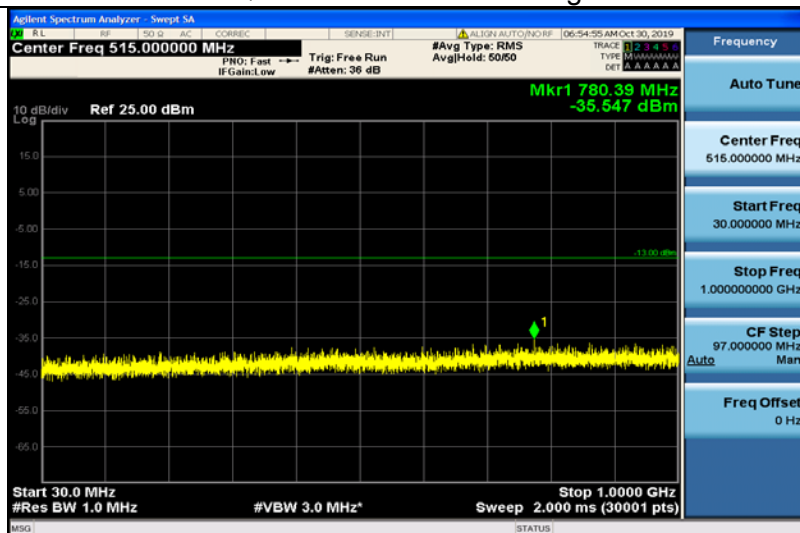

Band38-20MHz-QPSK-38150-1RB#0-Range1:30~1000MHz