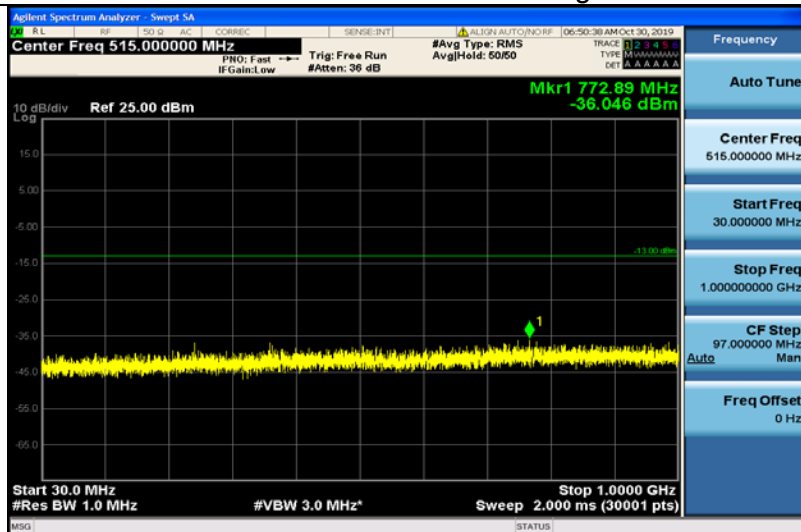

Band38-20MHz-16QAM-37850-1RB#0-Range1:30~1000MHz