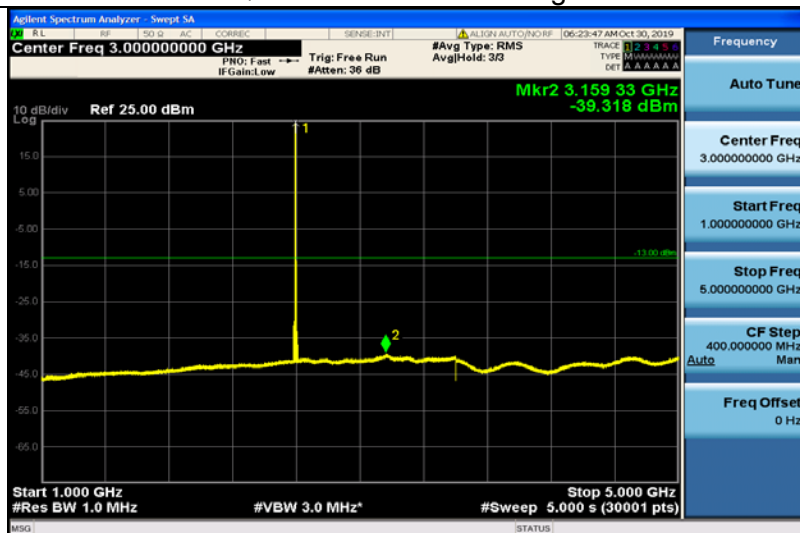

**Band38-5MHz-16QAM-38000-1RB#0-Range1:30~1000MHz**

**Band38-5MHz-16QAM-38000-1RB#0-Range2:1000~5000MHz**

**Band38-5MHz-16QAM-38000-1RB#0-Range3:5000~12000MHz**

**Band38-5MHz-16QAM-38000-1RB#0-Range4:12000~26500MHz**