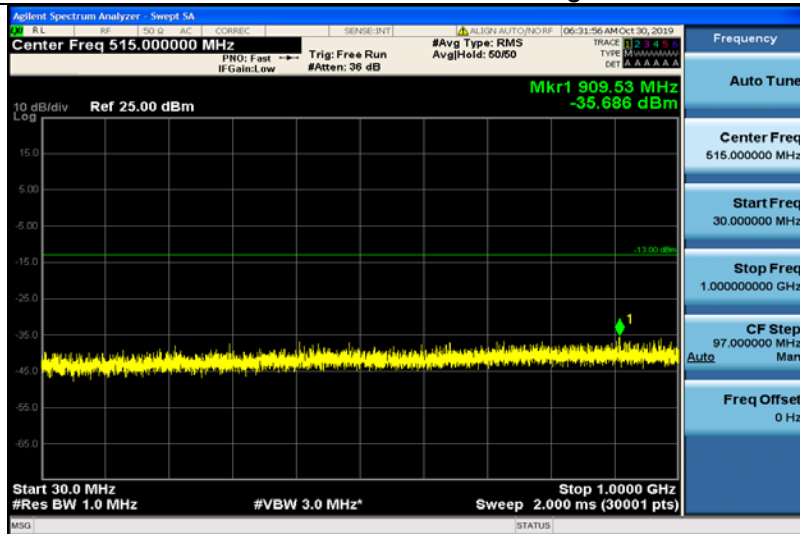

Band38-10MHz-QPSK-38000-1RB#0-Range1:30~1000MHz