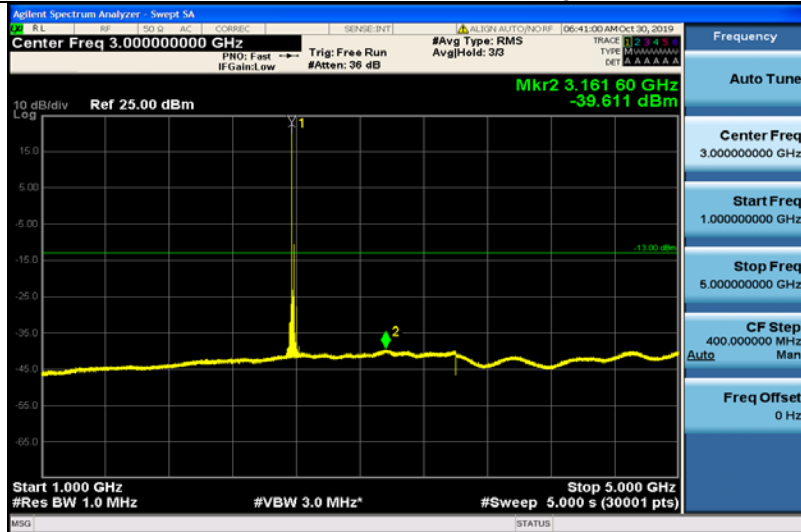

Band38-15MHz-16QAM-37825-1RB#0-Range2:1000~5000MHz