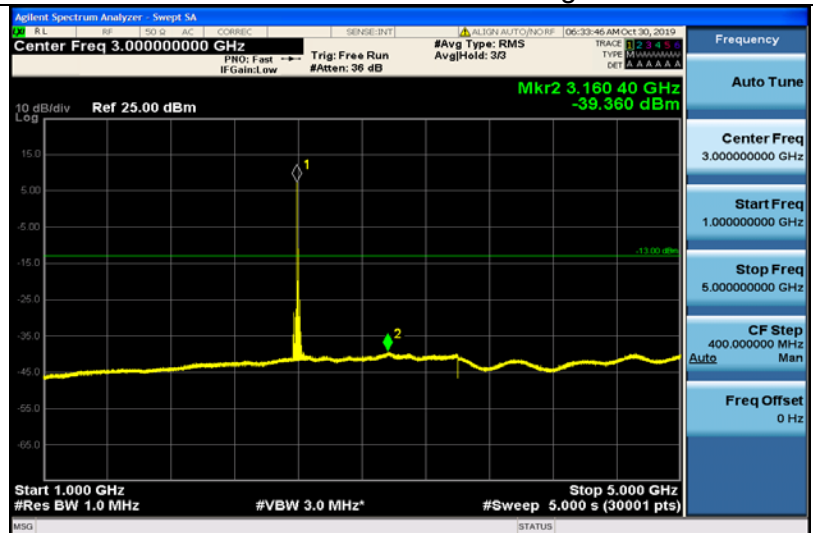

Band38-10MHz-16QAM-38000-1RB#0-Range2:1000~5000MHz