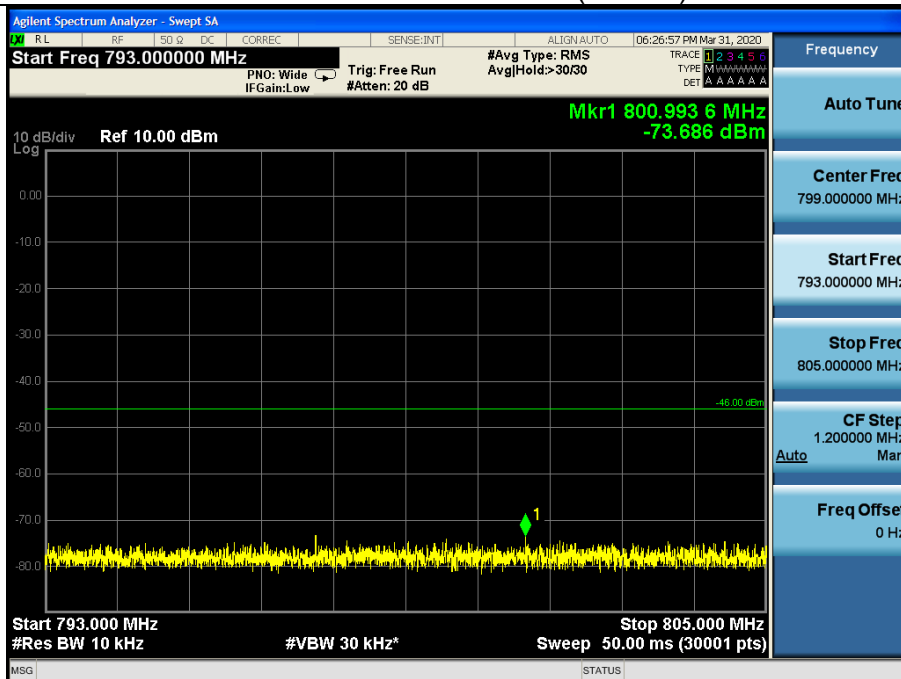

793MHz-805MHz 16QAM (10MHz)