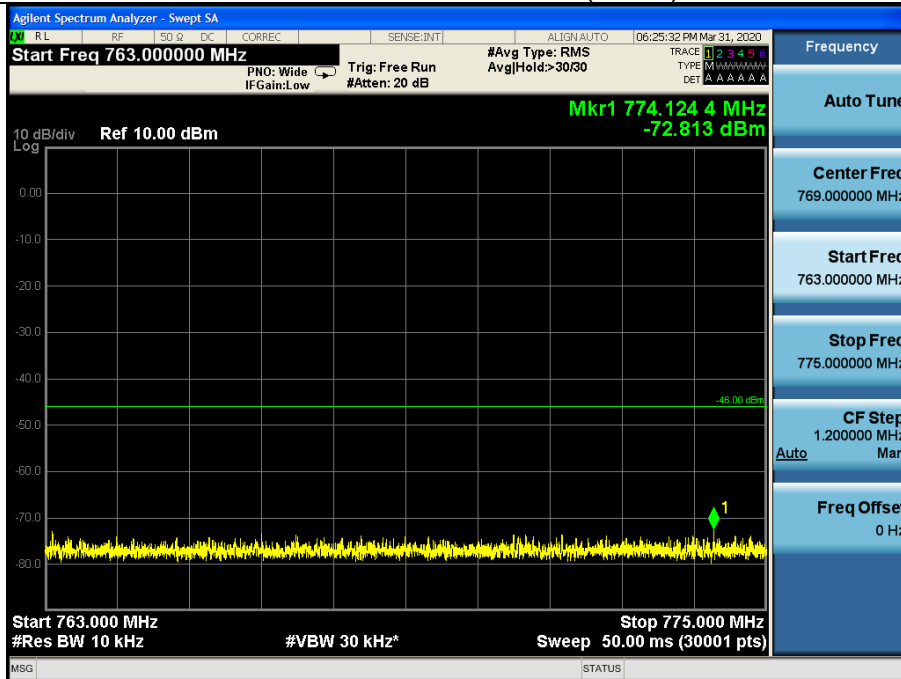

763MHz-775MHz QPSK (5MHz)

793MHz-805MHz QPSK (5MHz)

Band13-5MHz-16QAM-23230-1RB#0-Range1:30~1000MHz

Band13-5MHz-16QAM-23230-1RB#0-Range2:1000~5000MHz

763MHz-775MHz 16QAM (5MHz)

793MHz-805MHz 16QAM (5MHz)

Band13-10MHz-QPSK-23230-1RB#0-Range1:30~1000MHz