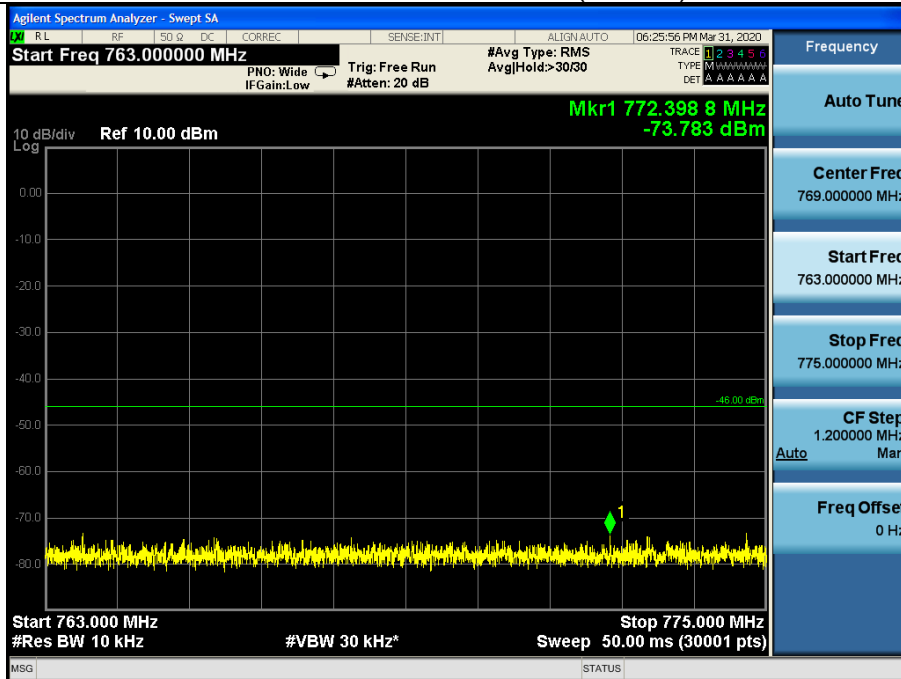

Band13-10MHz-QPSK-23230-1RB#0-Range2:1000~5000MHz

763MHz-775MHz QPSK (10MHz)

793MHz-805MHz QPSK (10MHz)

Band13-10MHz-16QAM-23230-1RB#0-Range1:30~1000MHz

Band13-10MHz-16QAM-23230-1RB#0-Range2:1000~5000MHz

763MHz-775MHz 16QAM (10MHz)