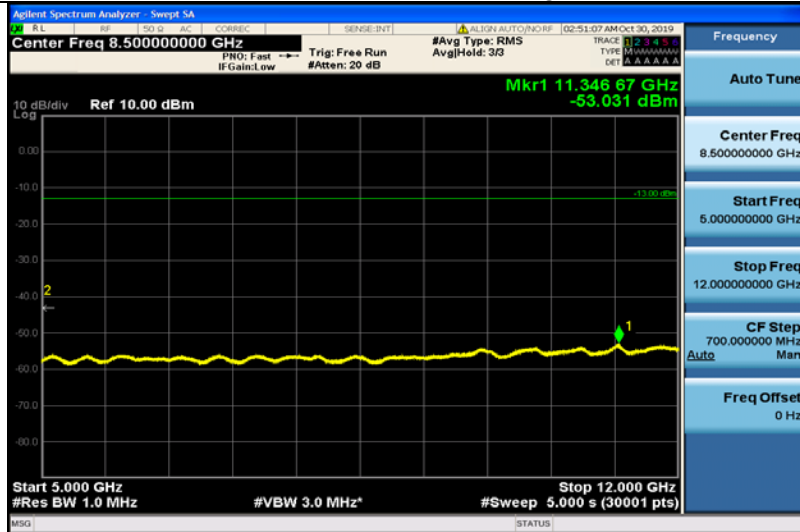

Band12-10MHz-QPSK-23095-1RB#0-Range3:5000~12000MHz

Band12-10MHz-QPSK-23095-1RB#0-Range4:12000~26500MHz

Band12-10MHz-QPSK-23130-1RB#0-Range1:30~1000MHz

Band12-10MHz-QPSK-23130-1RB#0-Range2:1000~5000MHz

Band12-10MHz-QPSK-23130-1RB#0-Range3:5000~12000MHz