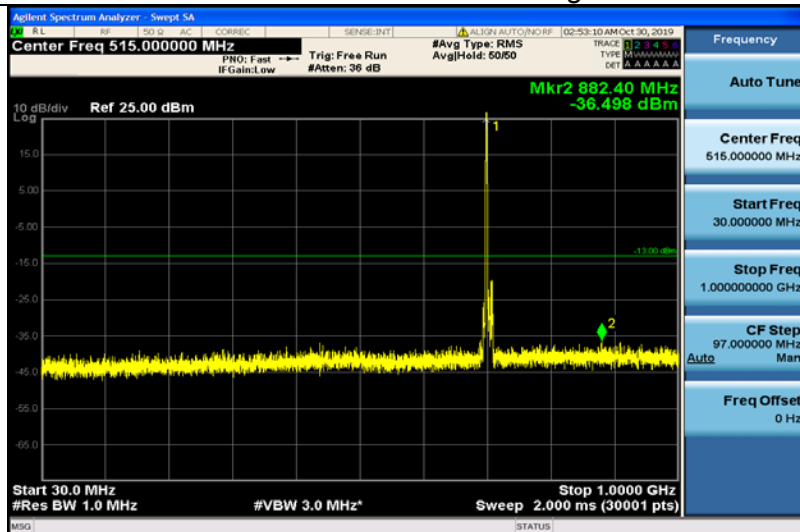

Band12-10MHz-QPSK-23095-1RB#0-Range3:5000~12000MHz

Band12-10MHz-QPSK-23095-1RB#0-Range4:12000~26500MHz

Band12-10MHz-QPSK-23130-1RB#0-Range1:30~1000MHz

Band12-10MHz-QPSK-23130-1RB#0-Range2:1000~5000MHz

Band12-10MHz-QPSK-23130-1RB#0-Range3:5000~12000MHz