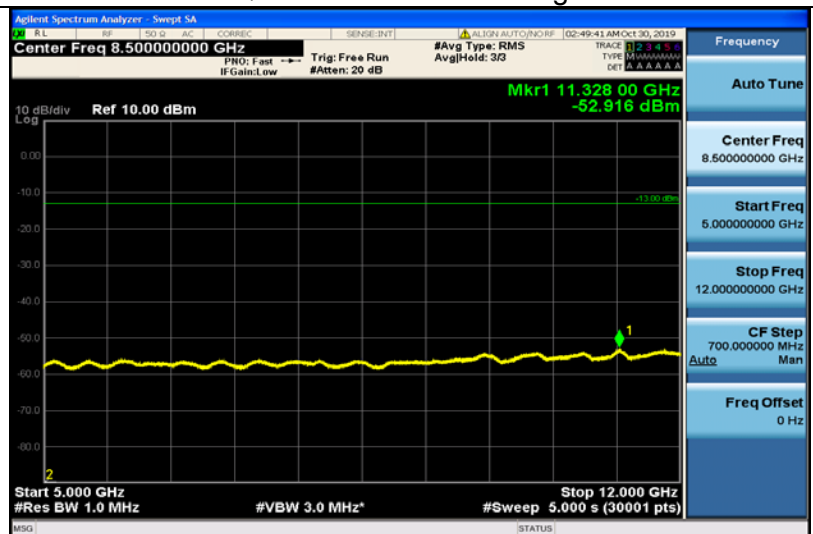

Band12-10MHz-QPSK-23130-1RB#0-Range4:12000~26500MHz

Band12-10MHz-16QAM-23060-1RB#0-Range1:30~1000MHz

Band12-10MHz-16QAM-23060-1RB#0-Range2:1000~5000MHz

Band12-10MHz-16QAM-23060-1RB#0-Range3:5000~12000MHz