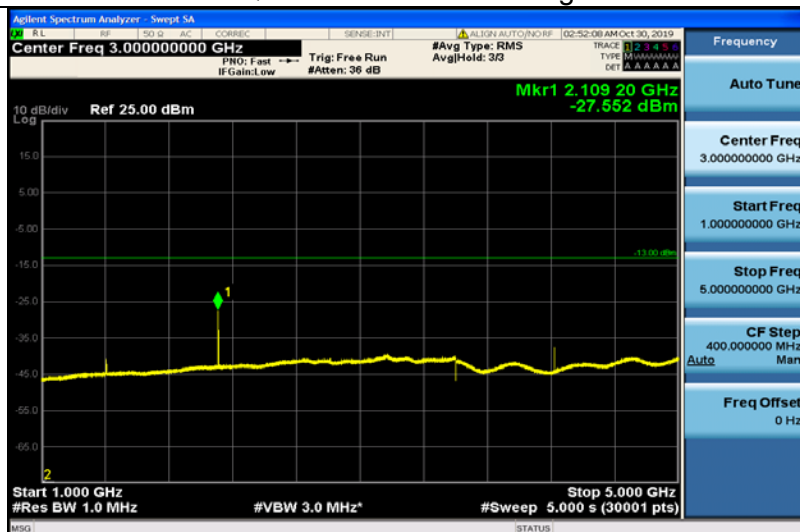

Band12-10MHz-16QAM-23095-1RB#0-Range2:1000~5000MHz