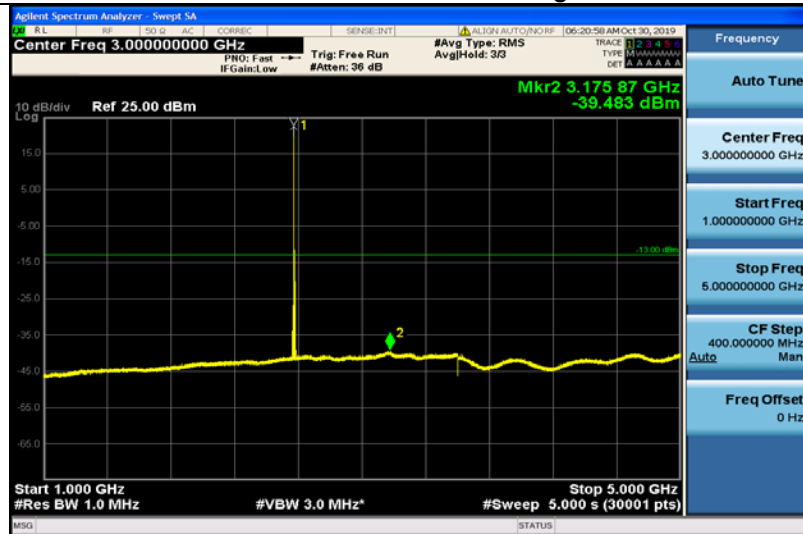

Band38-5MHz-16QAM-37775-1RB#0-Range2:1000~5000MHz