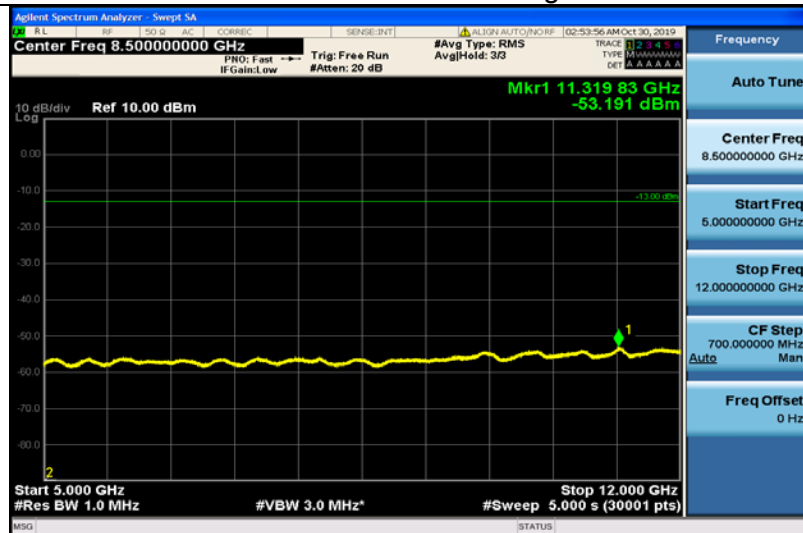

Band12-10MHz-QPSK-23095-1RB#0-Range3:5000~12000MHz

Band12-10MHz-QPSK-23095-1RB#0-Range4:12000~26500MHz

Band12-10MHz-QPSK-23130-1RB#0-Range1:30~1000MHz

Band12-10MHz-QPSK-23130-1RB#0-Range2:1000~5000MHz

Band12-10MHz-QPSK-23130-1RB#0-Range3:5000~12000MHz