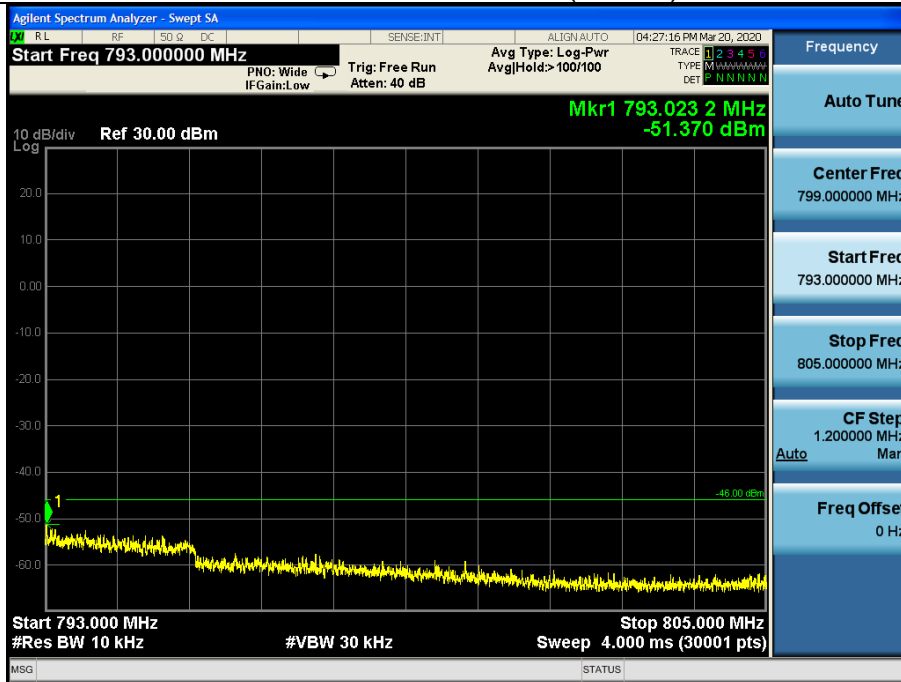

Band13-10MHz-QPSK-23230-1RB#0-Range2:1000~5000MHz

763MHz-775MHz QPSK (10MHz)

793MHz-805MHz QPSK (10MHz)

Band13-10MHz-16QAM-23230-1RB#0-Range1:30~1000MHz

Band13-10MHz-16QAM-23230-1RB#0-Range2:1000~5000MHz

763MHz-775MHz 16QAM (10MHz)