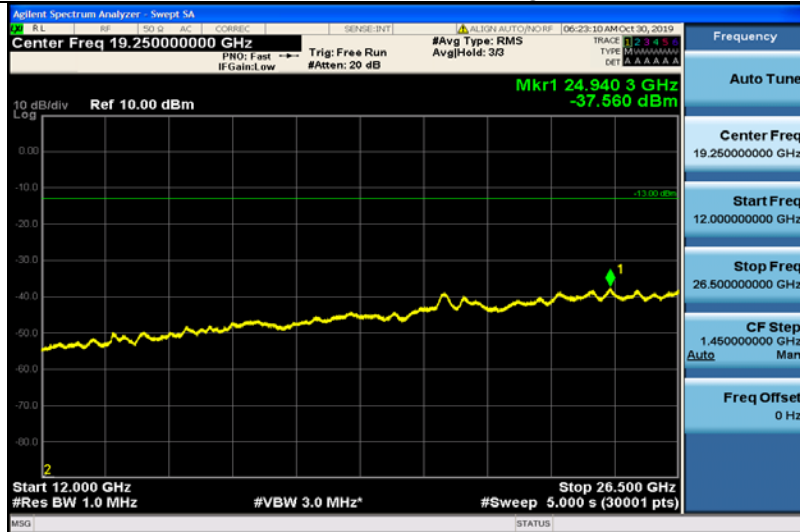

Band38-5MHz-QPSK-37775-1RB#0-Range4:12000~26500MHz

Band38-5MHz-QPSK-38000-1RB#0-Range1:30~1000MHz

Band38-5MHz-QPSK-38000-1RB#0-Range2:1000~5000MHz

Band38-5MHz-QPSK-38000-1RB#0-Range3:5000~12000MHz

Band38-5MHz-QPSK-38000-1RB#0-Range4:12000~26500MHz