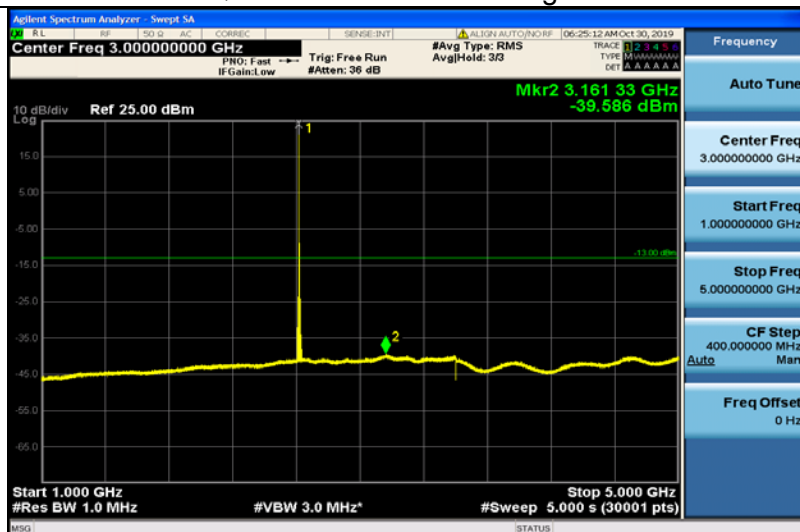

Band38-5MHz-QPSK-38225-1RB#0-Range2:1000~5000MHz