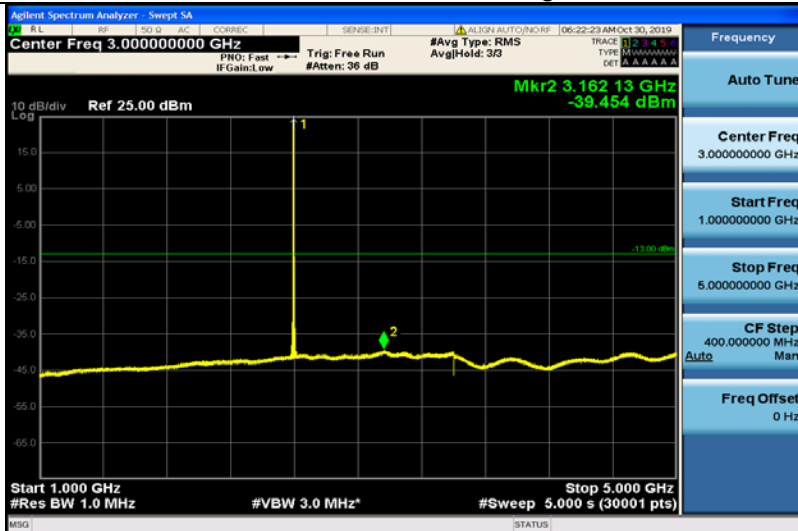

Band38-5MHz-QPSK-37775-1RB#0-Range4:12000~26500MHz

Band38-5MHz-QPSK-38000-1RB#0-Range1:30~1000MHz

Band38-5MHz-QPSK-38000-1RB#0-Range2:1000~5000MHz

Band38-5MHz-QPSK-38000-1RB#0-Range3:5000~12000MHz

Band38-5MHz-QPSK-38000-1RB#0-Range4:12000~26500MHz