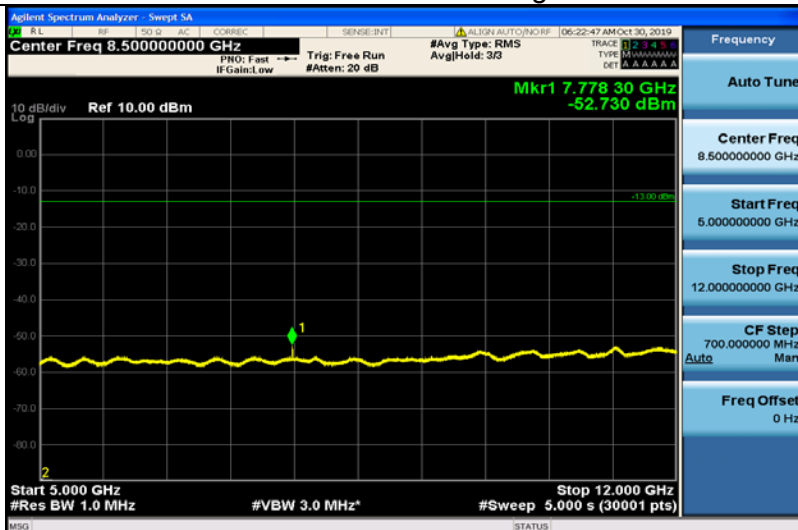

Band38-5MHz-QPSK-37775-1RB#0-Range4:12000~26500MHz

Band38-5MHz-QPSK-38000-1RB#0-Range1:30~1000MHz

Band38-5MHz-QPSK-38000-1RB#0-Range2:1000~5000MHz

Band38-5MHz-QPSK-38000-1RB#0-Range3:5000~12000MHz

Band38-5MHz-QPSK-38000-1RB#0-Range4:12000~26500MHz