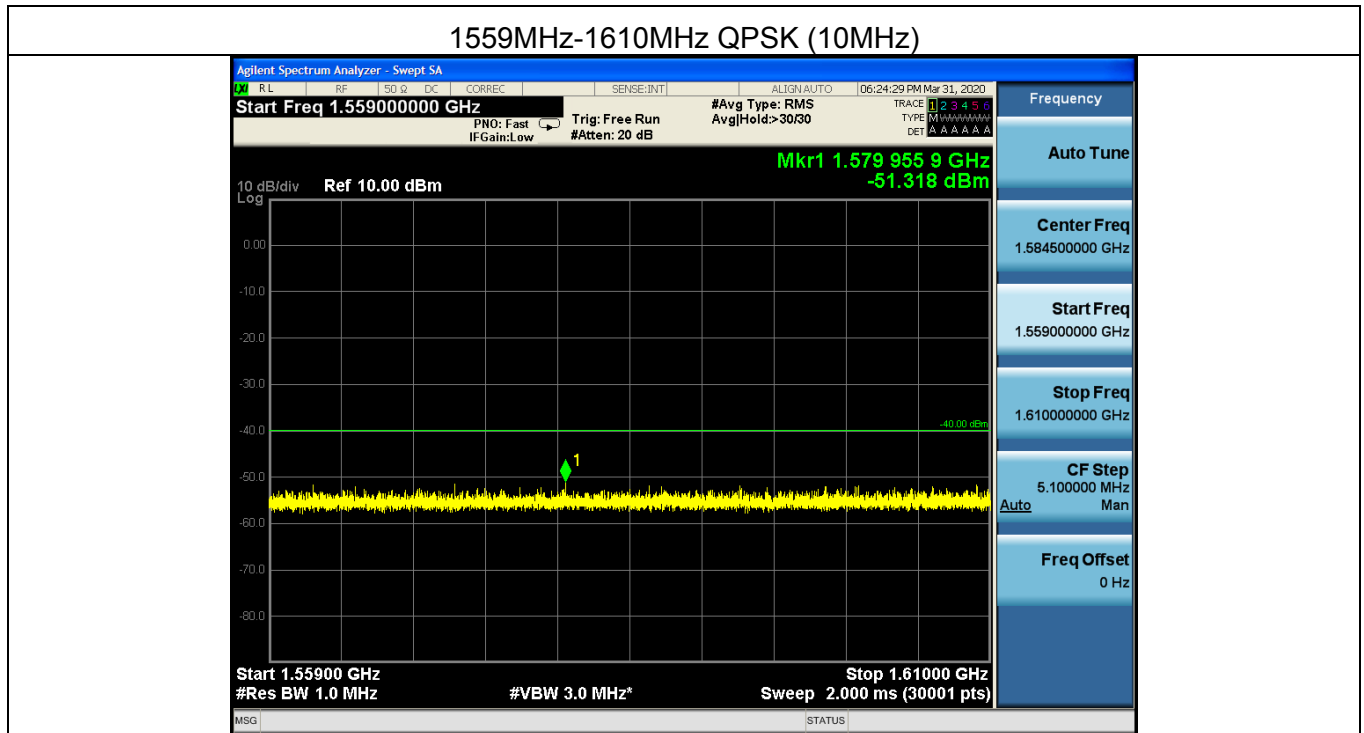

Band13-10MHz-QPSK-23230-1RB#0-Range2:1000~5000MHz

763MHz-775MHz QPSK (10MHz)

793MHz-805MHz QPSK (10MHz)

Band13-10MHz-16QAM-23230-1RB#0-Range1:30~1000MHz

Band13-10MHz-16QAM-23230-1RB#0-Range2:1000~5000MHz

763MHz-775MHz 16QAM (10MHz)