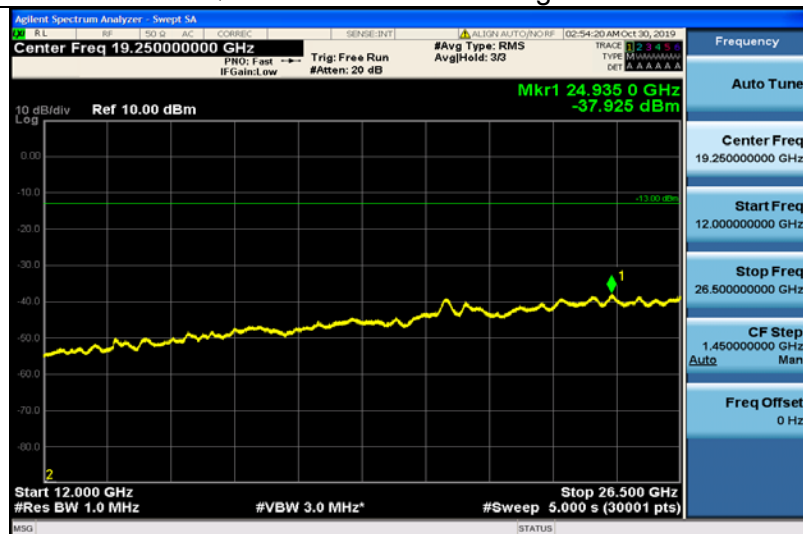

Band12-10MHz-QPSK-23095-1RB#0-Range3:5000~12000MHz

Band12-10MHz-QPSK-23095-1RB#0-Range4:12000~26500MHz

Band12-10MHz-QPSK-23130-1RB#0-Range1:30~1000MHz

Band12-10MHz-QPSK-23130-1RB#0-Range2:1000~5000MHz

Band12-10MHz-QPSK-23130-1RB#0-Range3:5000~12000MHz

Band12-10MHz-QPSK-23130-1RB#0-Range4:12000~26500MHz

Band12-10MHz-16QAM-23060-1RB#0-Range1:30~1000MHz

Band12-10MHz-16QAM-23060-1RB#0-Range2:1000~5000MHz

Band12-10MHz-16QAM-23060-1RB#0-Range3:5000~12000MHz