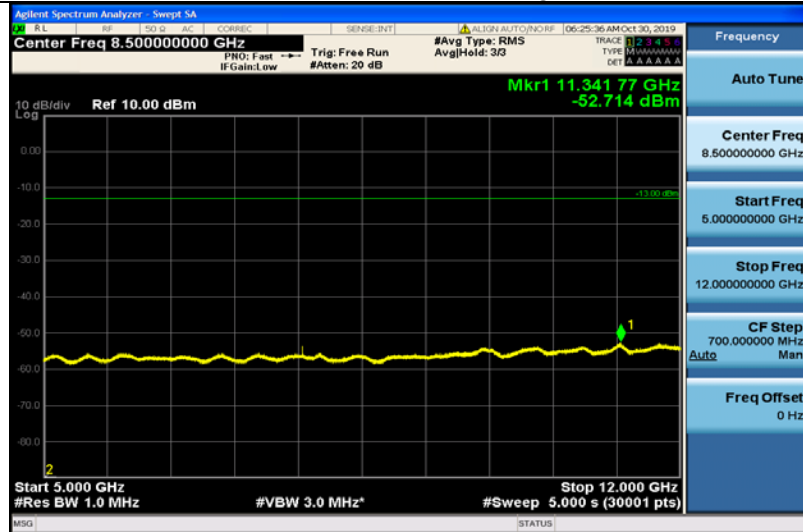

Band38-5MHz-QPSK-38225-1RB#0-Range1:30~1000MHz

Band38-5MHz-QPSK-38225-1RB#0-Range2:1000~5000MHz

Band38-5MHz-QPSK-38225-1RB#0-Range3:5000~12000MHz

Band38-5MHz-QPSK-38225-1RB#0-Range4:12000~26500MHz

Band38-5MHz-16QAM-37775-1RB#0-Range1:30~1000MHz