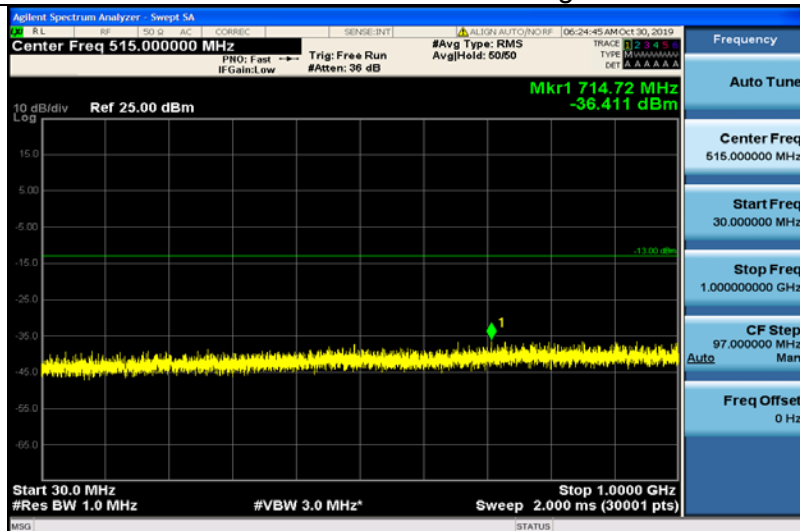

Band38-5MHz-QPSK-38225-1RB#0-Range1:30~1000MHz