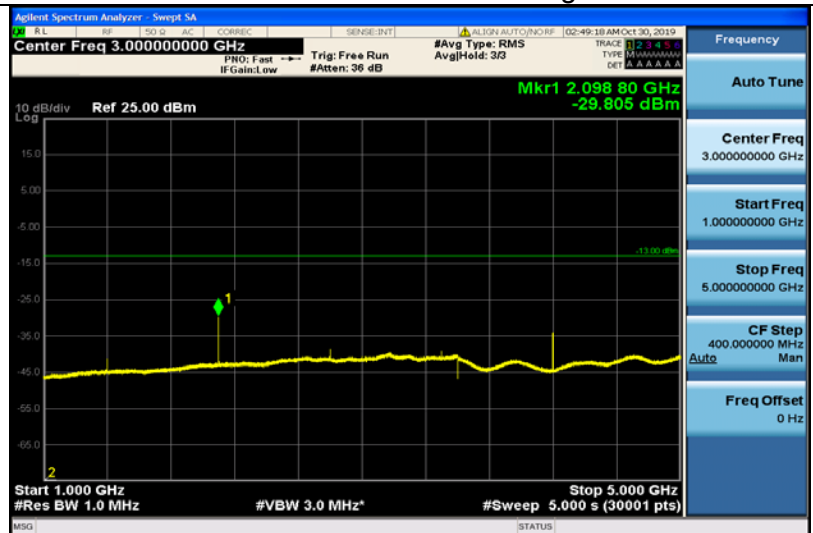

Band12-10MHz-QPSK-23130-1RB#0-Range4:12000~26500MHz

Band12-10MHz-16QAM-23060-1RB#0-Range1:30~1000MHz

Band12-10MHz-16QAM-23060-1RB#0-Range2:1000~5000MHz

Band12-10MHz-16QAM-23060-1RB#0-Range3:5000~12000MHz