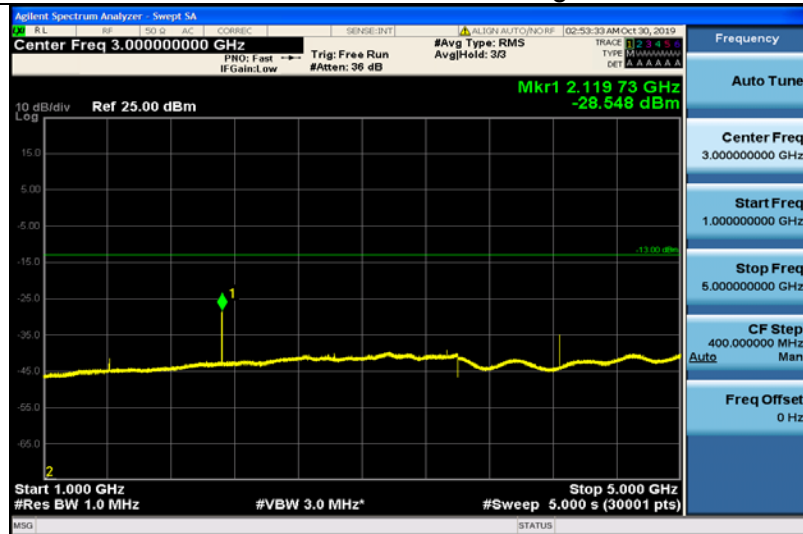

Band12-10MHz-QPSK-23095-1RB#0-Range3:5000~12000MHz

Band12-10MHz-QPSK-23095-1RB#0-Range4:12000~26500MHz

Band12-10MHz-QPSK-23130-1RB#0-Range1:30~1000MHz

Band12-10MHz-QPSK-23130-1RB#0-Range2:1000~5000MHz

Band12-10MHz-QPSK-23130-1RB#0-Range3:5000~12000MHz