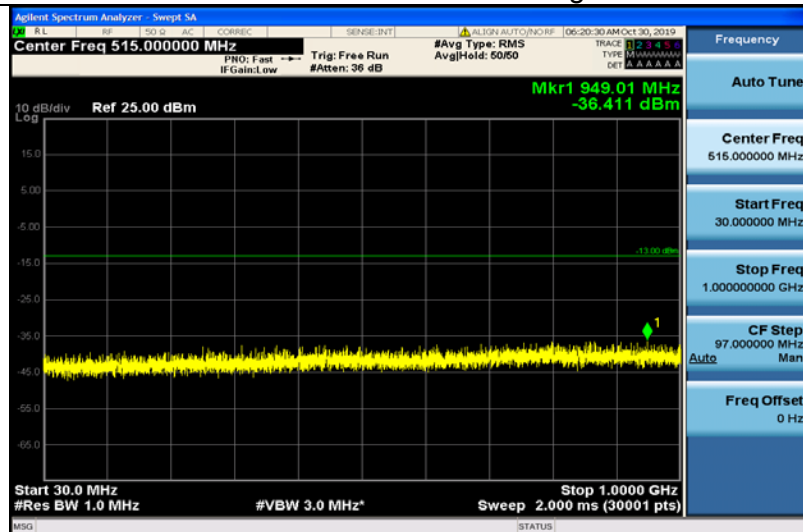

Band38-5MHz-QPSK-38225-1RB#0-Range1:30~1000MHz

Band38-5MHz-QPSK-38225-1RB#0-Range2:1000~5000MHz

Band38-5MHz-QPSK-38225-1RB#0-Range3:5000~12000MHz

Band38-5MHz-QPSK-38225-1RB#0-Range4:12000~26500MHz

Band38-5MHz-16QAM-37775-1RB#0-Range1:30~1000MHz